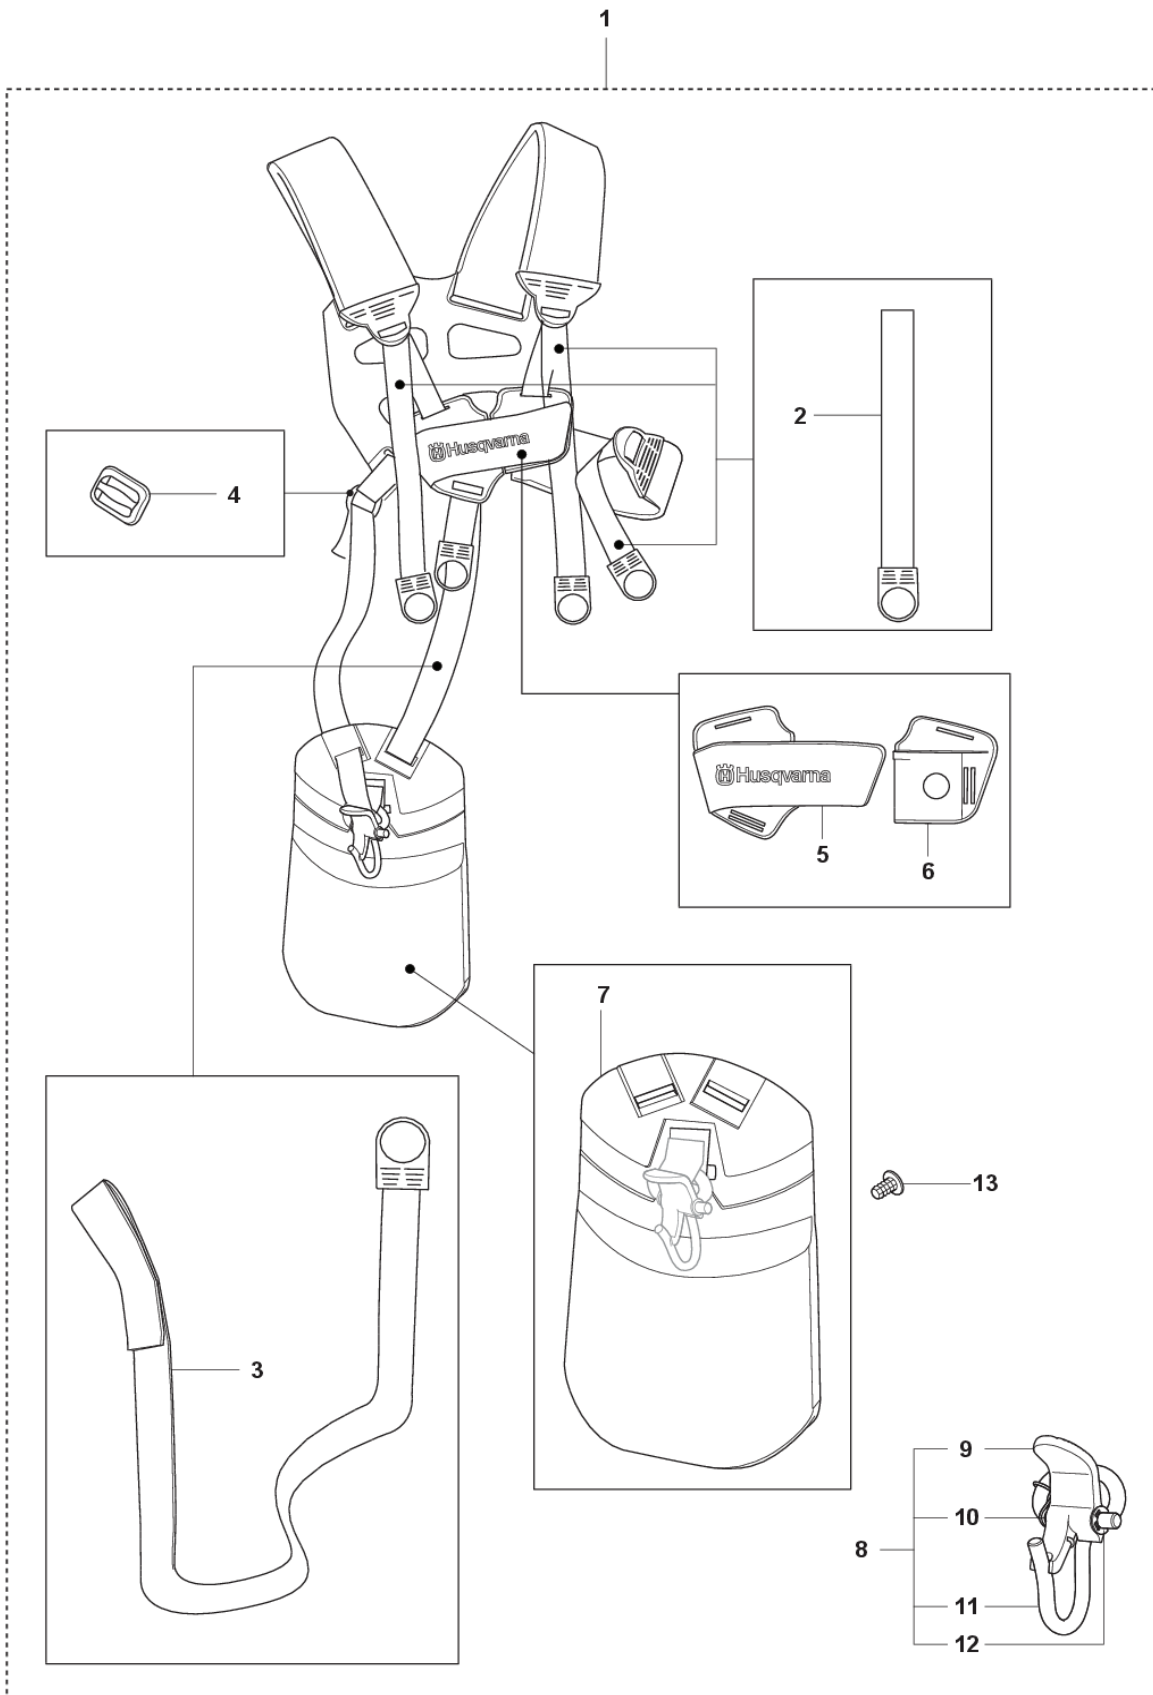

**RESERVDELSKATALOG**  
**: HUSQVARNA 525RX MARK II**

Reservdelslista

---

# RESERVDELSLISTA

525RX Mark II  
BEVEL GEAR

---

REF.	ART. NR	ARTIKELBESKRIVNING	ANMÄRKNING	KIT
1	536503801	VINKELVÄXEL KPL		1
2	503856301	MUTTER		1
3	537285601	STÖDFLÄNS		1
4	537292601	KOPP		1
5	537234901	MEDBRINGARE KPL		1
6	735312810	SPÄRRING		1
7	525831801	KULLAGER		1
8	738219800	KULLAGER		1
9	503201501	SCREW		1
10	503201412	SKRUV IHSCFMO		1
11	503200725	SKRUV IHSCFM		1
12	738219900	KULLAGER		1
13	738219902	KULLAGER		1
14	735311100	SPÄRRING		1
15	735312510	SPÄRRING		1
16	544218420	SKRUV ITXSCM		1
17	501981001	SKRUV ITXSCM		1
18	574306903	ÖVERFALL		1
19	503890101	STÖDKOPP		1

Duo Balance  
HARNESS

---

REF.	ART. NR	ARTIKELBESKRIVNING	ANMÄRKNING	KIT
1	537275702	SELE		1
2	503996101	BAND		3
3	503996103	BAND		1
4	537287001	SPÄNNE		1
5	537288401	SPÄNNE		1
6	537288301	SPÄNNE		1
7	537277301	537277301		1
8	502022806	UPPHÄNGNINGSKROK		1
9	502023003	LÅS		1
10	586341001	FJÄDER		1
11	502022902	KROK		1
12	735310920	SPÄRRYTARE		1
13	537175401	HÖFTPUTA		3