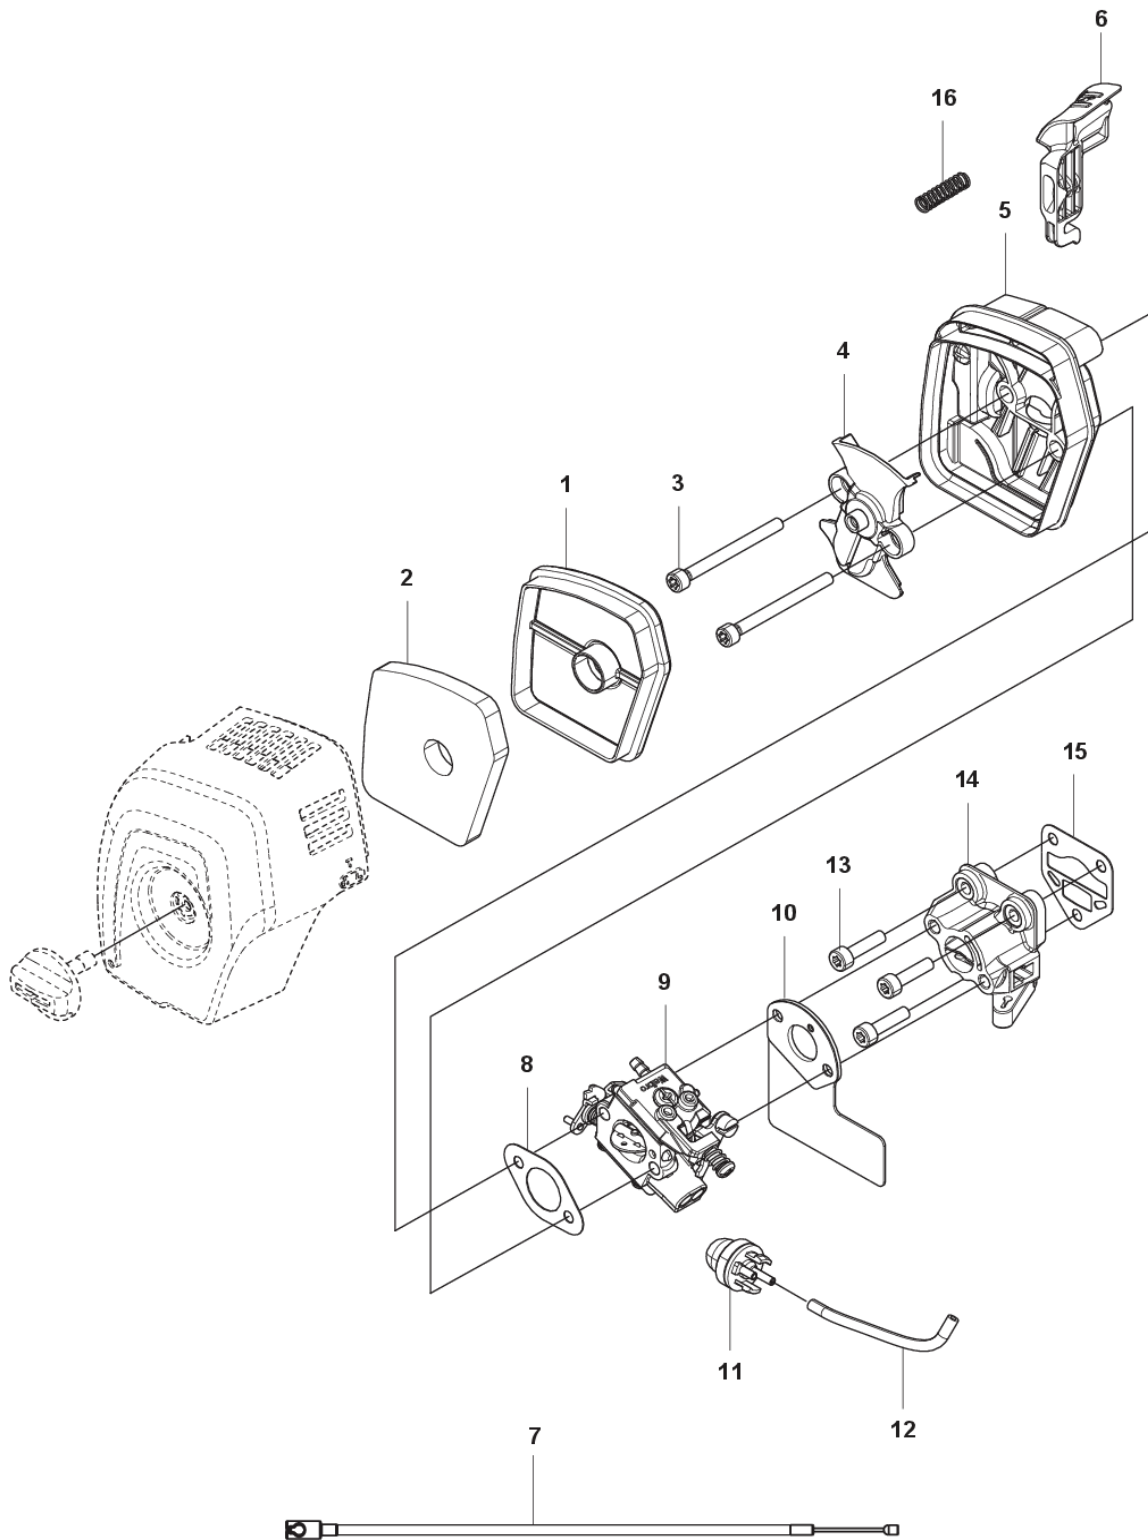

525RX Mark II
CARBURETOR & AIRFILTER

REF.	ART. NR	ARTIKELBESKRIVNING	ANMÄRKNING	KIT
1	597719601	LUFTFILTER		1
2	597719701	LUFTFILTER		1
3	580467201	BULT		2
4	598567101	PLATTA		1
5	597697601	FILTER HOUSING		1
6	597719401	CHOKEREGGLAGE		1
7	590900001	GASVAJER		1
8	577882402	PACKNING		1
9	597697302	FÖRGASARE		1
10	599393601	PACKNING		1
11	503936601	PURGE		1
12	577050501	RÖR		1
13	504114301	SCREW		3
14	597718001	ISOLATOR		1
15	576398901	PACKNING		1
16	599373001	FJÄDER		1