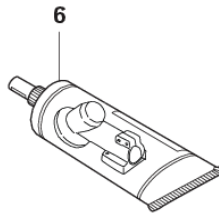

525RX Mark II
ACCESSORIES

REF.	ART. NR	ARTIKELBESKRIVNING	ANMÄRKNING	KIT
1	502285901	STOPP		1
2	575738202	KOMBINYCKEL		1
3	501600203	SKRUVMEJSEL		1
4	502215801	SKIFTNYCKEL		1
5	531009248	FILTEROLJA		1
6	503976401	FETT		1
7	537312901	TRANSPORTSKYDD	200 - 275mm	1
8	537216201	SELE		1
9	537216301	SELE		1
10	503734001	FRONT PIECE		1
11	503734102	SPÄNNE		1
12	502022802	UPPHÄNGNINGSKROK		1