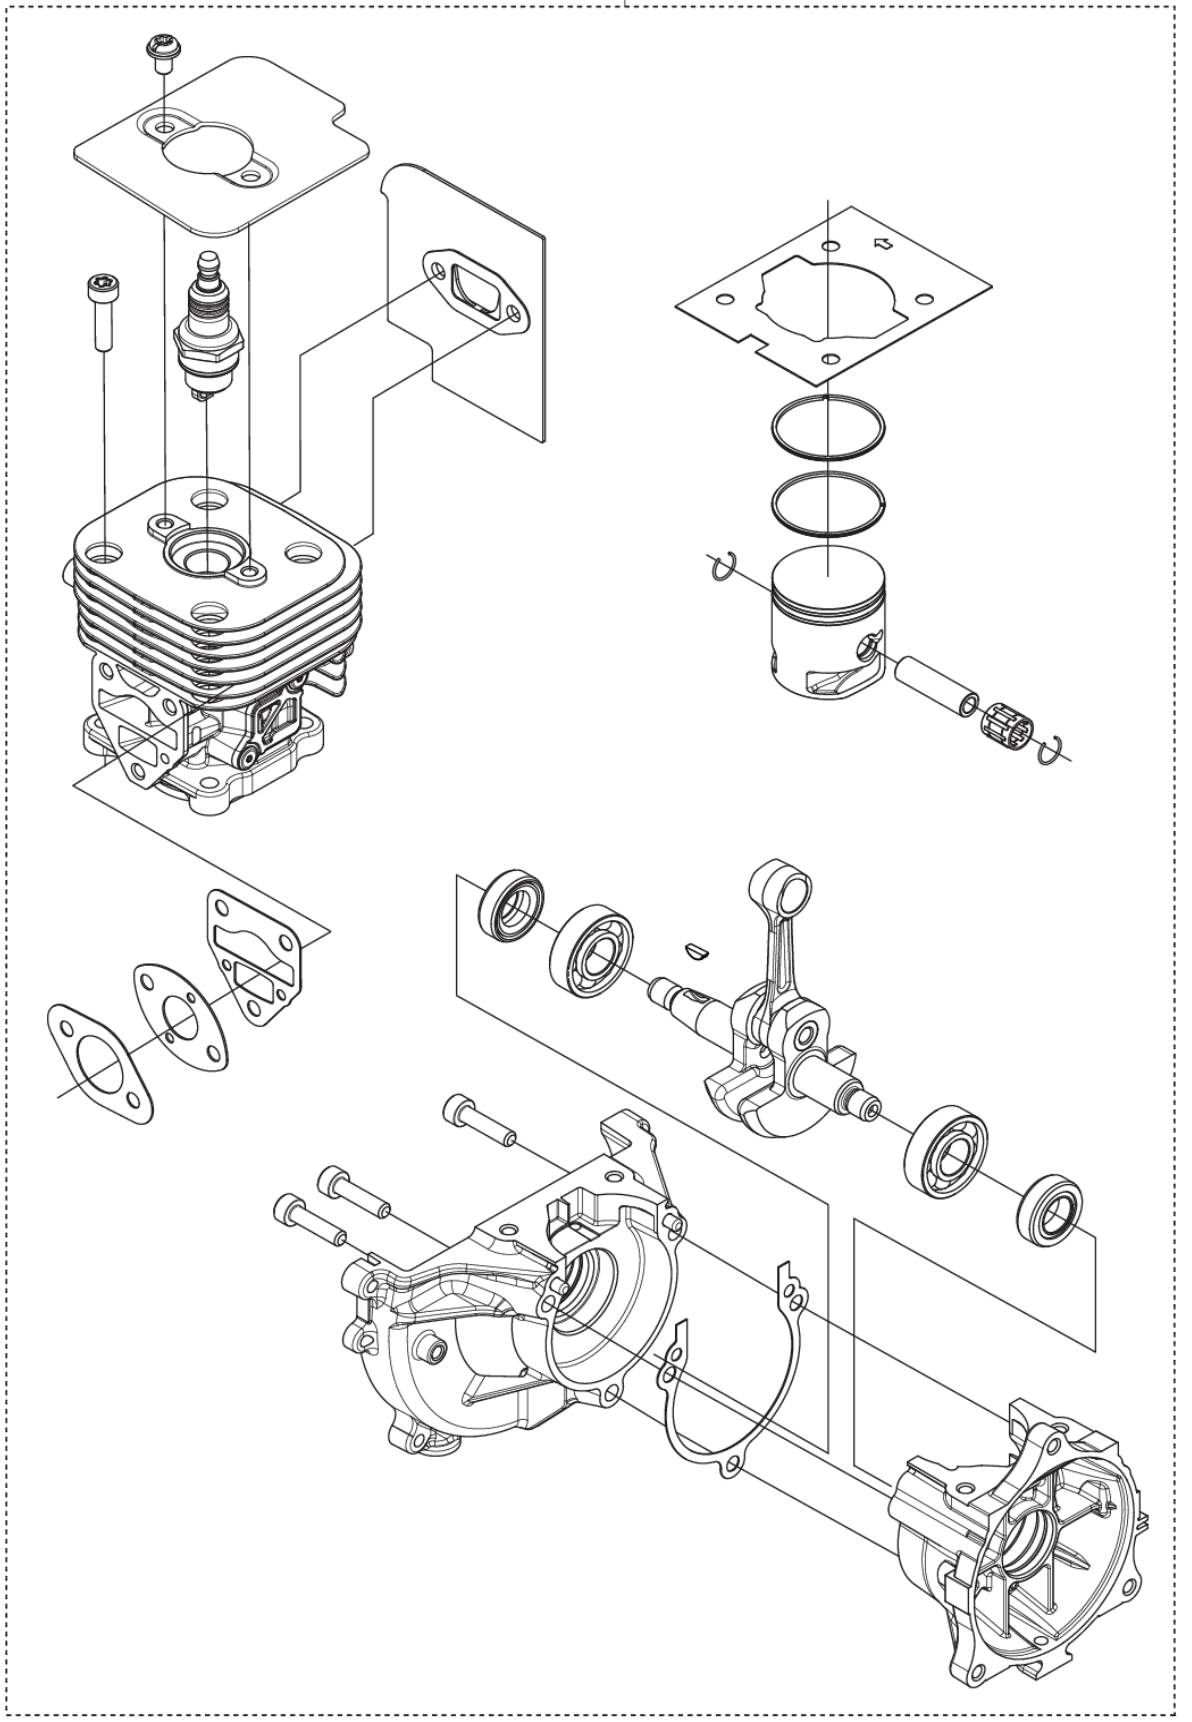

REF.	ART. NR	ARTIKELBESKRIVNING	ANMÄRKNING	KIT
1	520976301	SCREW		1
2	577815701	SCREW		1
3	513593201	FJÄDER		1
4	579190601	KÅPA		1
5	514242601	KULA		1
6	514243301	SPRING.CHOKE		1
7	513400801	SVIVEL		1
8	516524201	BRICKA		1
9	506738601	FLÄNSRING		1
10	579190701	AXEL		1
11	577815501	FJÄDER		1
12	520759801	SCREW		1
13	514251901	VALVE.THROTTLE		1
14	520957001	NÄT		1
15	505057901	FJÄDER		1
16	521578301	KOLV		1
17	520759801	SCREW		1
18	579190801	HÄVARM		1
19	505056501	RING		1
20	579191001	AXEL		1
21	516524201	BRICKA		1
22	584901301	HÄVARM		1
23	579191101	FJÄDER		1
24	520759801	SCREW		1
25	529878001	VENTIL		1
26	578895401	FJÄDER		1
27	520977401	TAPP		1
28	577807201	HÄVARM		1
29	521085401	VALVE.INLET		1
30	577807101	SCREW		1
31	529878101	PLATTA		1
32	514189201	KÅPA		1
33	520978801	SCREW ASSY		4
34	580684801	PACKNINGSSATS		1

525RX Mark II
SHORT BLOCK

1