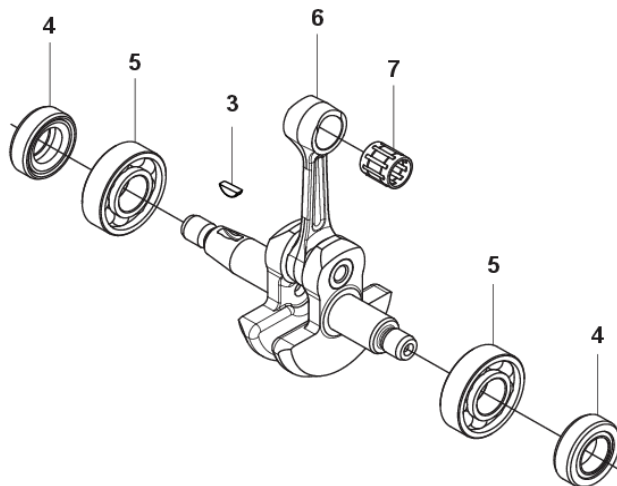

REF.	ART. NR	ARTIKELBESKRIVNING	ANMÄRKNING	KIT
1	529268101	BULT		1
2	577942001	BULT		2
3	576420702	FÄSTE		1
4	576420802	FÄSTE		1
5	576420501	CUSHION		1
6	577815401	BULT		4
7	597718401	HUS		1
8	525953201	LAGER		1
9	506609901	LÅSRING		1
10	504114301	SCREW		3
11	581308602	VEVHUS		1
12	576399502	PACKNING		1
13	593805001	SCREW		1
14	598727701	HÅLLARE		1

525RX Mark II
CRANK SHAFT