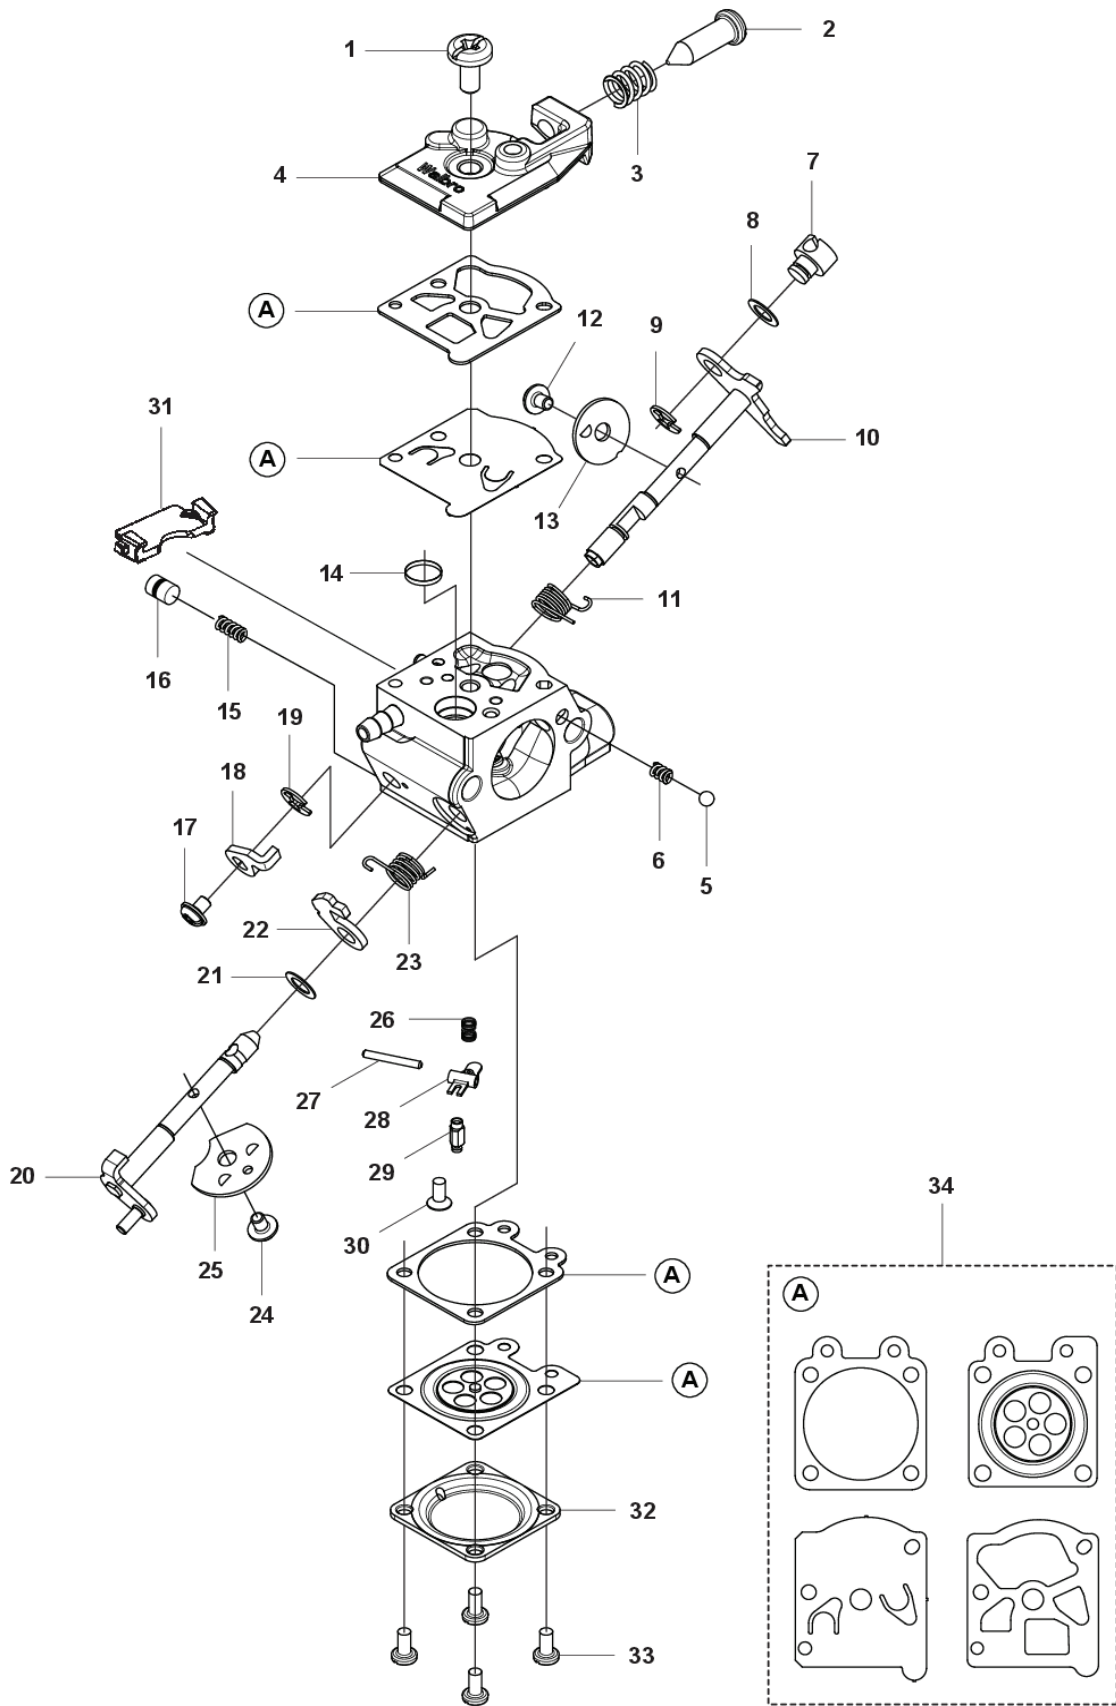

REF.	ART. NR	ARTIKELBESKRIVNING	ANMÄRKNING	KIT
1	576404601	LJUDDÄMPARE		1
2	544256801	SCREW		1
3	506689401	TANGENT		1
4	504121501	TÄTNING		2
5	597648101	LAGER		2
6	586656602	VEVAXEL		1
7	576402701	LAGER		1

525RX Mark II
CARBURETOR