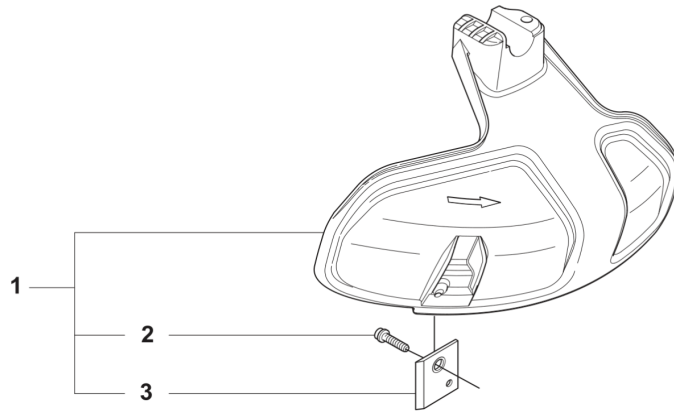

525RX Mark II  
SHORT BLOCK

1

---

REF.	ART. NR	ARTIKELBESKRIVNING	ANMÄRKNING	KIT
1	535691301	SHORT BLOCK		1

525RX Mark II  
ACCESSORIES

---

REF.	ART. NR	ARTIKELBESKRIVNING	ANMÄRKNING	KIT
1	588543701	TRIMSKYDD KPL		1
2	576275601	SCREW ITXSCFT		1
3	503798802	KNIV		1
4	588117901	KOMBINATIONSSKYDD		1
5	576275601	SCREW ITXSCFT		1
6	503798802	KNIV		1