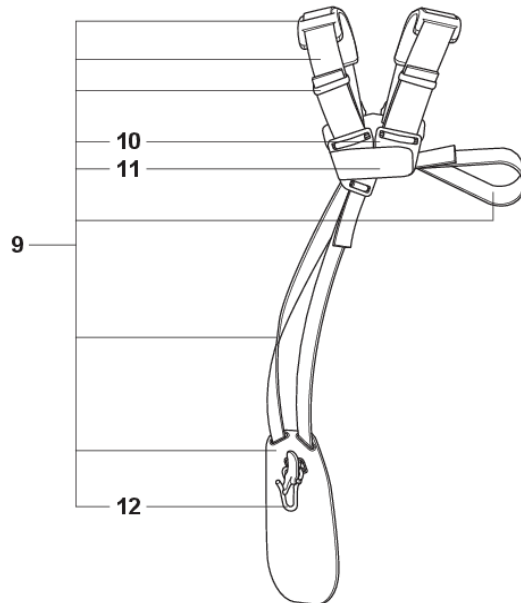

525RX Mark II  
CARBURETOR

REF.	ART. NR	ARTIKELBESKRIVNING	ANMÄRKNING	KIT
1	520976301	SCREW		1
2	577815701	SCREW		1
3	513593201	FJÄDER		1
4	579190601	KÅPA		1
5	514242601	KULA		1
6	514243301	SPRING.CHOKE		1
7	513400801	SVIVEL		1
8	516524201	BRICKA		1
9	506738601	FLÄNSRING		1
10	579190701	AXEL		1
11	577815501	FJÄDER		1
12	520759801	SCREW		1
13	514251901	VALVE.THROTTLE		1
14	520957001	NÄT		1
15	505057901	FJÄDER		1
16	521578301	KOLV		1
17	520759801	SCREW		1
18	579190801	HÄVARM		1
19	505056501	RING		1
20	579191001	AXEL		1
21	516524201	BRICKA		1
22	584901301	HÄVARM		1
23	579191101	FJÄDER		1
24	520759801	SCREW		1
25	529878001	VENTIL		1
26	578895401	FJÄDER		1
27	520977401	TAPP		1
28	577807201	HÄVARM		1
29	521085401	VALVE.INLET		1
30	577807101	SCREW		1
31	529878101	PLATTA		1
32	514189201	KÅPA		1
33	520978801	SCREW ASSY		4
34	580684801	PACKNINGSSATS		1

525RX Mark II  
SHORT BLOCK

1

---

REF.	ART. NR	ARTIKELBESKRIVNING	ANMÄRKNING	KIT
1	535691301	SHORT BLOCK		1

525RX Mark II  
ACCESSORIES

---

REF.	ART. NR	ARTIKELBESKRIVNING	ANMÄRKNING	KIT
1	588543701	TRIMSKYDD KPL		1
2	576275601	SCREW ITXSCFT		1
3	503798802	KNIV		1
4	588117901	KOMBINATIONSSKYDD		1
5	576275601	SCREW ITXSCFT		1
6	503798802	KNIV		1

525RX Mark II  
ACCESSORIES

---

REF.	ART. NR	ARTIKELBESKRIVNING	ANMÄRKNING	KIT
1	502285901	STOPP		1
2	575738202	KOMBINYCKEL		1
3	501600203	SKRUVMEJSEL		1
4	502215801	SKIFTNYCKEL		1
5	531009248	FILTEROLJA		1
6	503976401	FETT		1
7	537312901	TRANSPORTSKYDD	200 - 275mm	1
8	537216201	SELE		1
9	537216301	SELE		1
10	503734001	FRONT PIECE		1
11	503734102	SPÄNNE		1
12	502022802	UPPHÄNGNINGSKROK		1