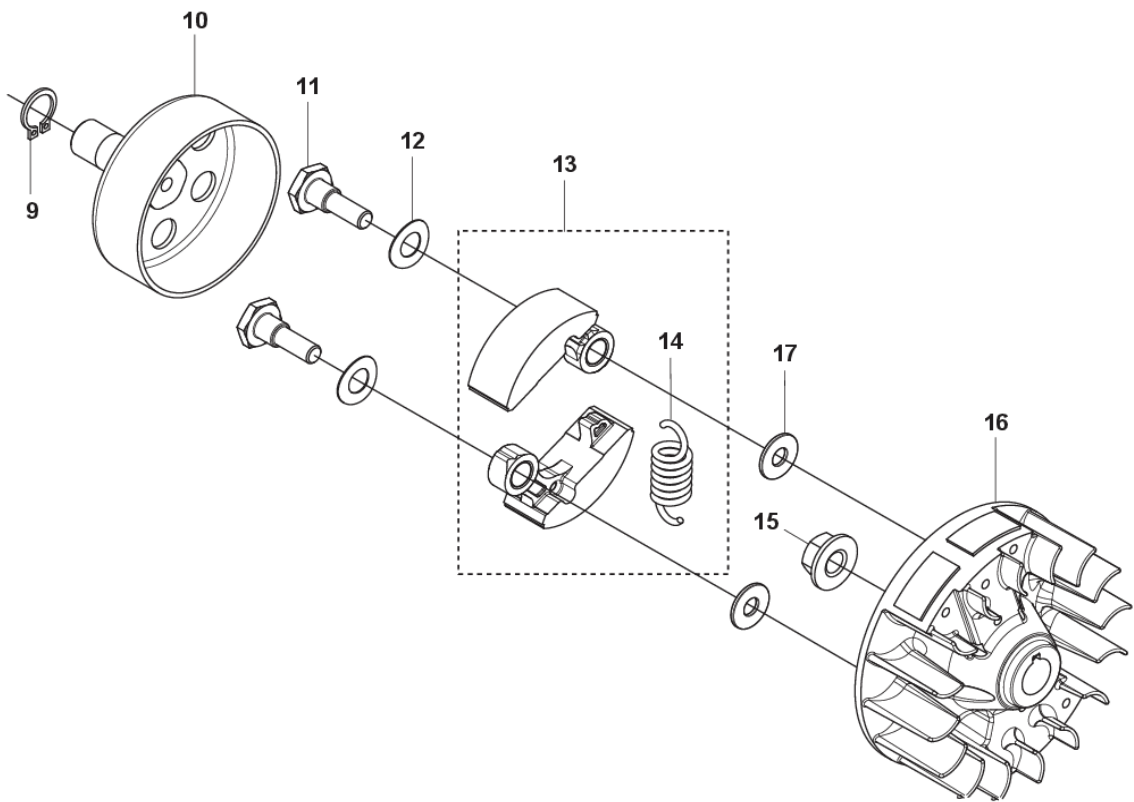

525RX Mark II
IGNITION & CLUTCH

REF.	ART. NR	ARTIKELBESKRIVNING	ANMÄRKNING	KIT
1	597717201	TÄNDSPOLE		1
2	597717801	RÖR		1
3	597717701	TÄNDSTIFTSSKYDD		1
4	597717601	FJÄDER		1
5	590710101	TÄNDSTIFT		1
6	521515801	BULT		2
7	588171401	DISTANSBRICKA		2
8	531067601	PLUGG		1
9	516124101	LÅSRING		1
10	581142001	KOPPLINGSTRUMMA		1
11	513189601	SCREW		2
12	521758201	BRICKA		2
13	585834701	KOPPLING KPL		1
14	576400701	KOPPLINGSFJÄDER		1
15	504118001	MUTTER		1
16	578967801	SVÄNGHJUL		1
17	505054401	BRICKA		2