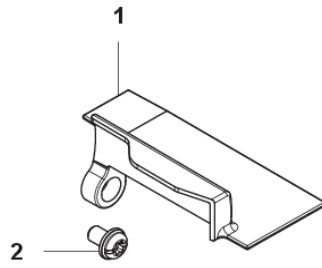

REF.	ART. NR	ARTIKELBESKRIVNING	ANMÄRKNING	KIT
1	529268101	BULT		1
2	577942001	BULT		2
3	576420702	FÄSTE		1
4	576420802	FÄSTE		1
5	576420501	CUSHION		1
6	577815401	BULT		4
7	597718401	HUS		1
8	525953201	LAGER		1
9	506609901	LÅSRING		1
10	504114301	SCREW		3
11	581308602	VEVHUS		1
12	576399502	PACKNING		1
13	593805001	SCREW		1
14	598727701	HÅLLARE		1

525RX Mark II
CRANK SHAFT