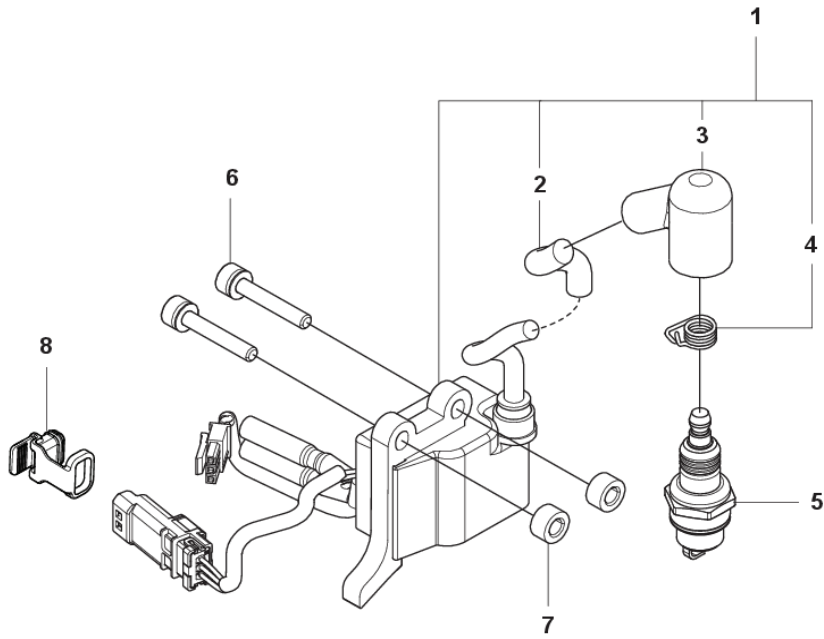

525RX Mark II
IGNITION & CLUTCH

REF.	ART. NR	ARTIKELBESKRIVNING	ANMÄRKNING	KIT
1	597717201	TÄNDSPOLE		1
2	597717801	RÖR		1
3	597717701	TÄNDSTIFTSSKYDD		1
4	597717601	FJÄDER		1
5	590710101	TÄNDSTIFT		1
6	521515801	BULT		2
7	588171401	DISTANSBRICKA		2
8	531067601	PLUGG		1
9	516124101	LÅSRING		1
10	581142001	KOPPLINGSTRUMMA		1
11	513189601	SCREW		2
12	521758201	BRICKA		2
13	585834701	KOPPLING KPL		1
14	576400701	KOPPLINGSFJÄDER		1
15	504118001	MUTTER		1
16	578967801	SVÄNGHJUL		1
17	505054401	BRICKA		2