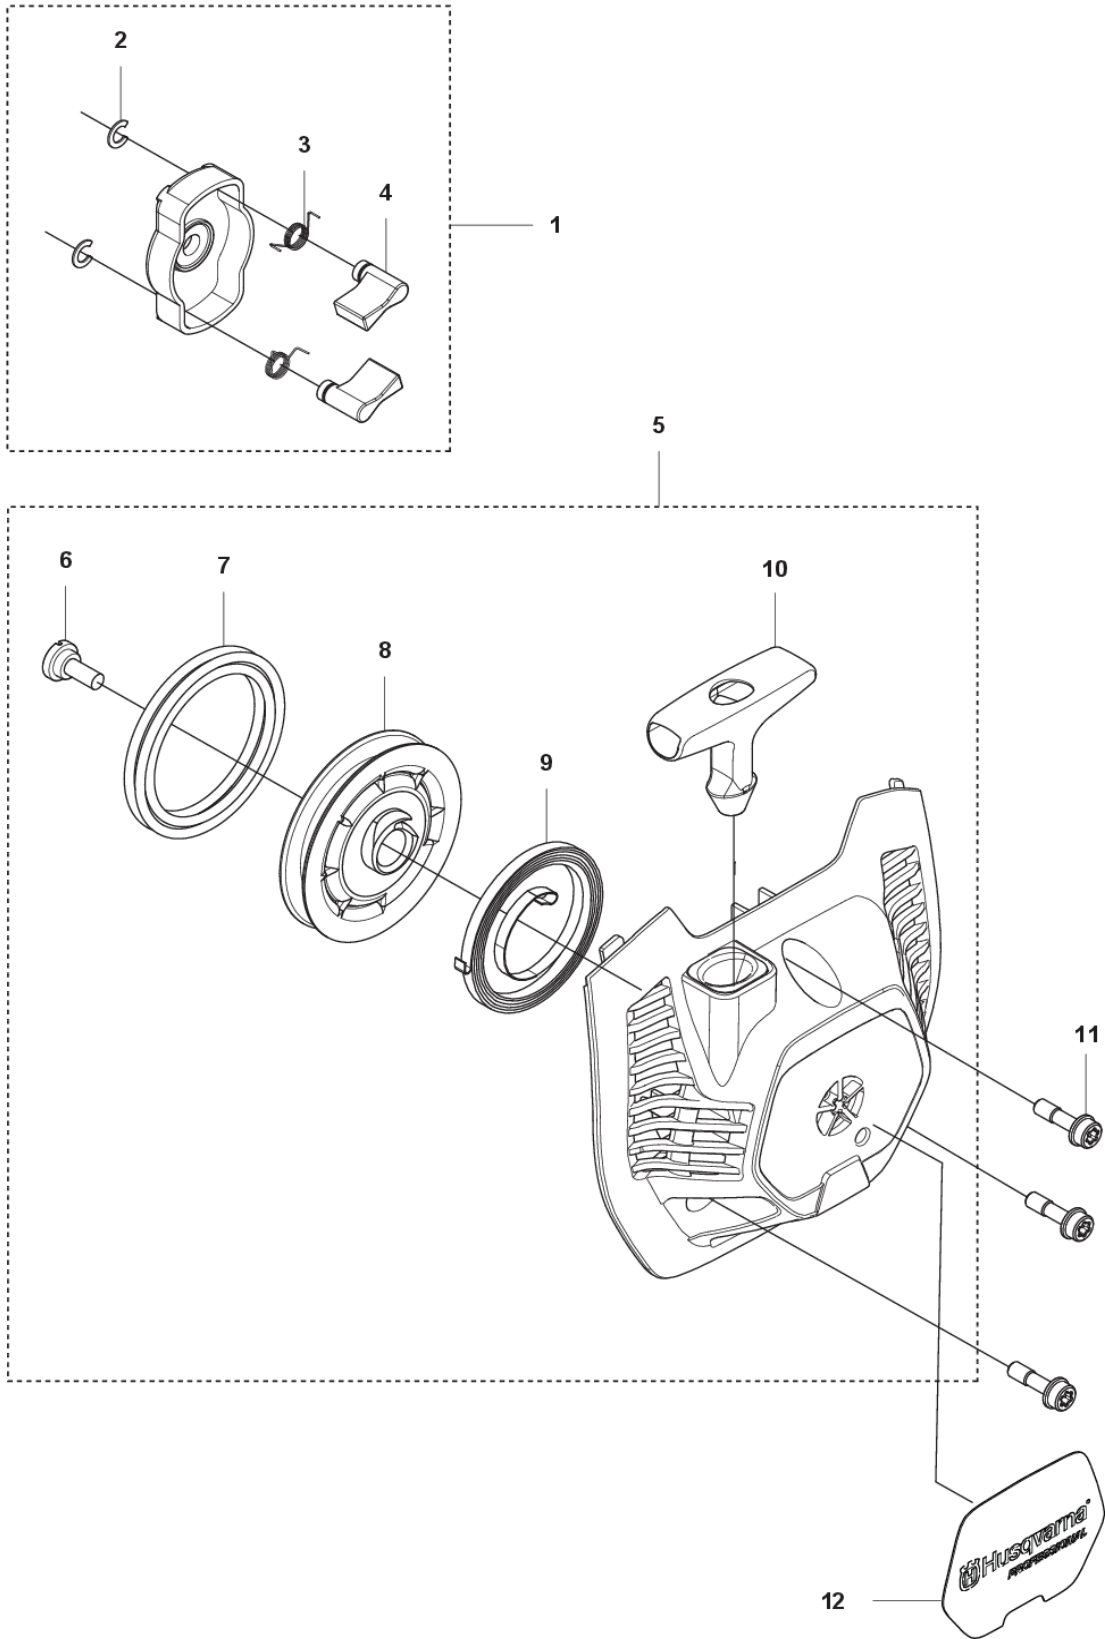

525RX Mark II
STARTER

REF.	ART. NR	ARTIKELBESKRIVNING	ANMÄRKNING	KIT
1	596330401	LINHJUL KPL		1
2	501939001	KLÄMMA		2
3	596330801	FJÄDER		2
4	596330501	SPÄRRHAKE		2
5	597718601	STARTAPPARAT		1
6	506613001	SCREW		1
7	596248901	REP		1
8	596247701	LINHJUL		1
9	596248601	FJÄDER		1
10	596694601	STARHANDTAG		1
11	577815401	BULT		3
12	598589701	DEKAL		1