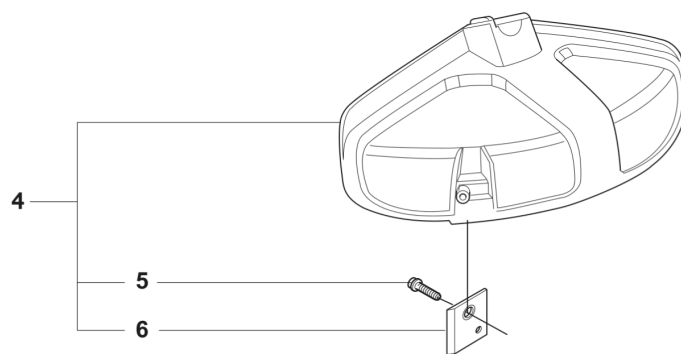

525RX Mark II  
SHORT BLOCK

1

---

REF.	ART. NR	ARTIKELBESKRIVNING	ANMÄRKNING	KIT
1	535691301	SHORT BLOCK		1

525RX Mark II  
ACCESSORIES

---

REF.	ART. NR	ARTIKELBESKRIVNING	ANMÄRKNING	KIT
1	588543701	TRIMSKYDD KPL		1
2	576275601	SCREW ITXSCFT		1
3	503798802	KNIV		1
4	588117901	KOMBINATIONSSKYDD		1
5	576275601	SCREW ITXSCFT		1
6	503798802	KNIV		1