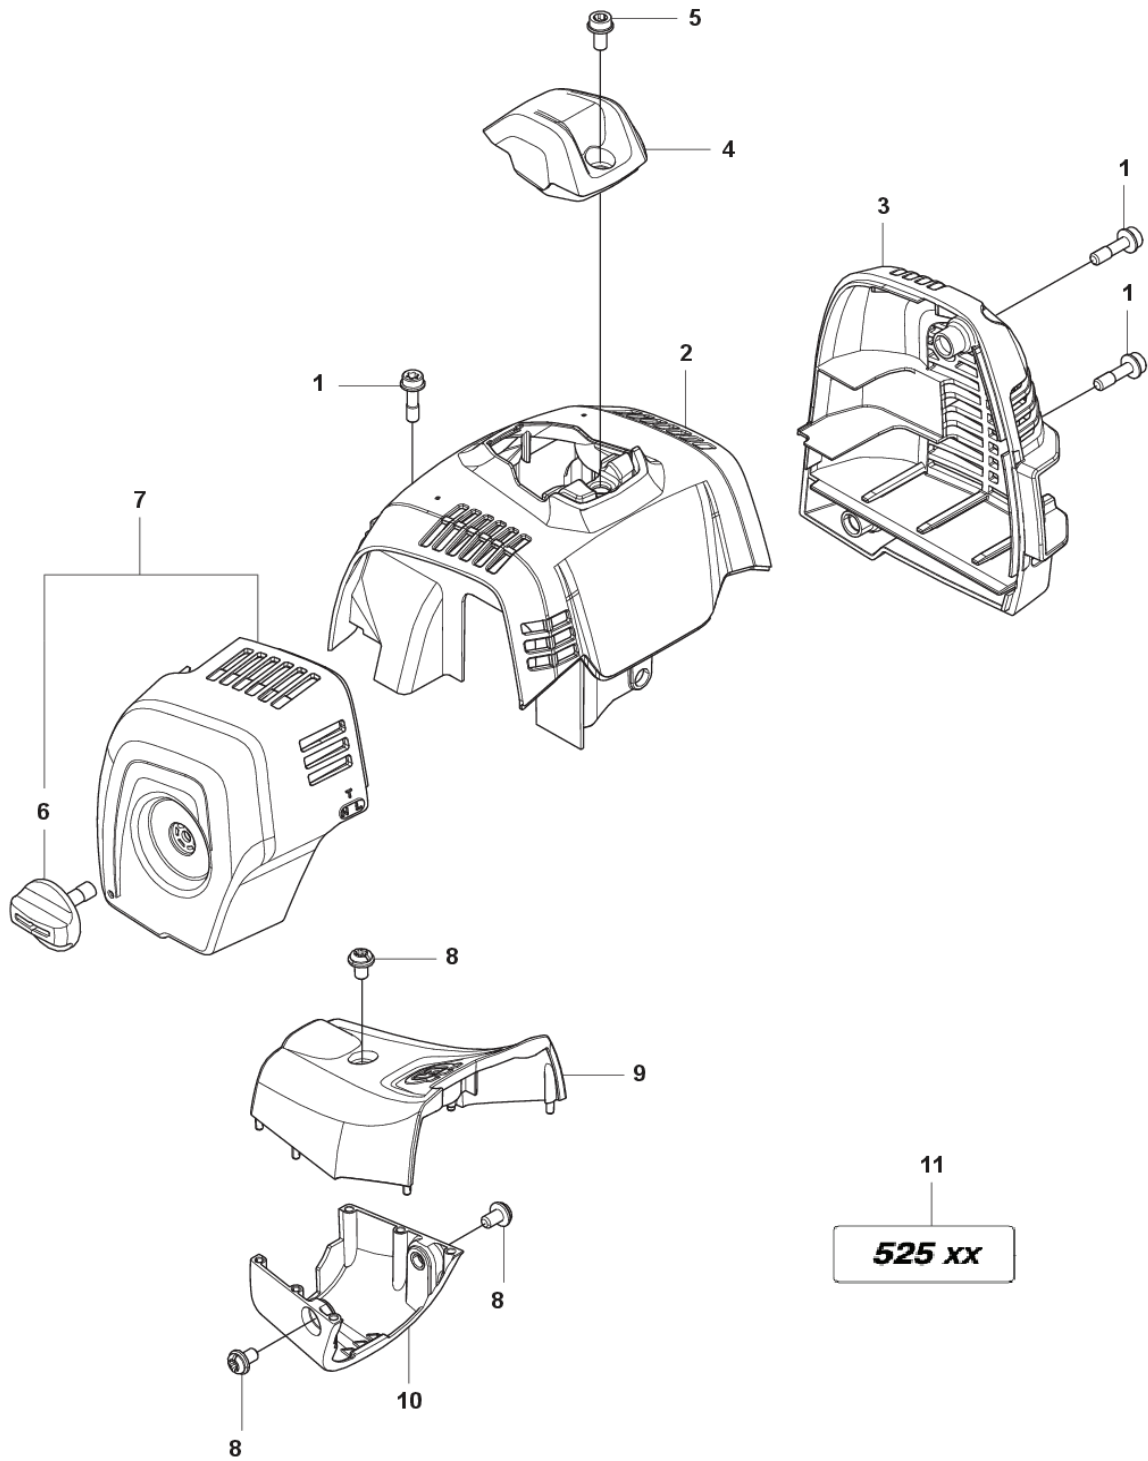

525RX Mark II
COVERS

REF.	ART. NR	ARTIKELBESKRIVNING	ANMÄRKNING	KIT
1	577815401	BULT		3
2	597697401	CYLINDERKÅPA		1
3	597697501	MUFFLER GUARD		1
4	598455101	KÅPA		1
5	593805001	SCREW		1
6	576992405	KNOPP		1
7	535275001	FILTERKÅPA KPL		1
8	544256801	SCREW		3
9	598407201	KÅPA		1
10	537526201	KÅPA		1
11	599498605	DEKAL		1