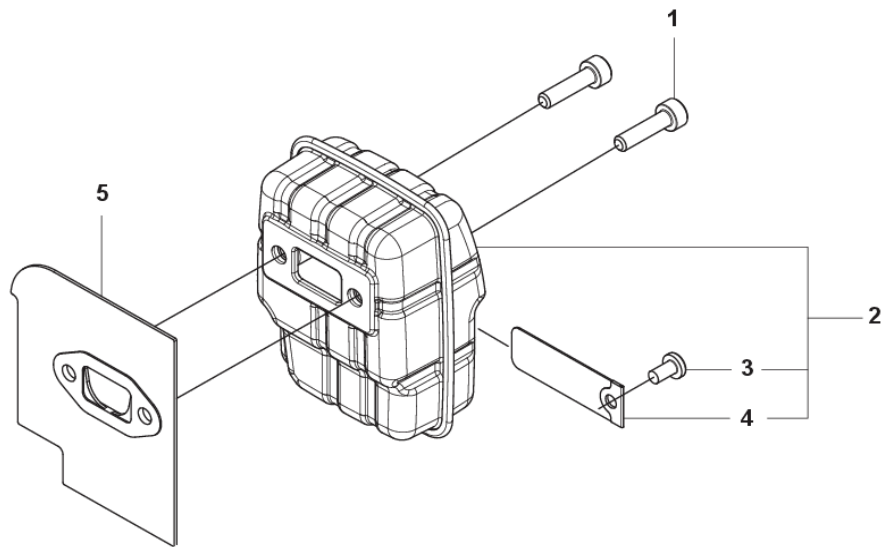

525RX Mark II
MUFFLER

REF.	ART. NR	ARTIKELBESKRIVNING	ANMÄRKNING	KIT
1	504114301	SCREW		2
2	585248604	LJUDDÄMPARE		1
3	729577405	SKRUV CRPANT		1
4	580514401	GNISTFÅNGARE		1
5	599362501	PACKNING		1