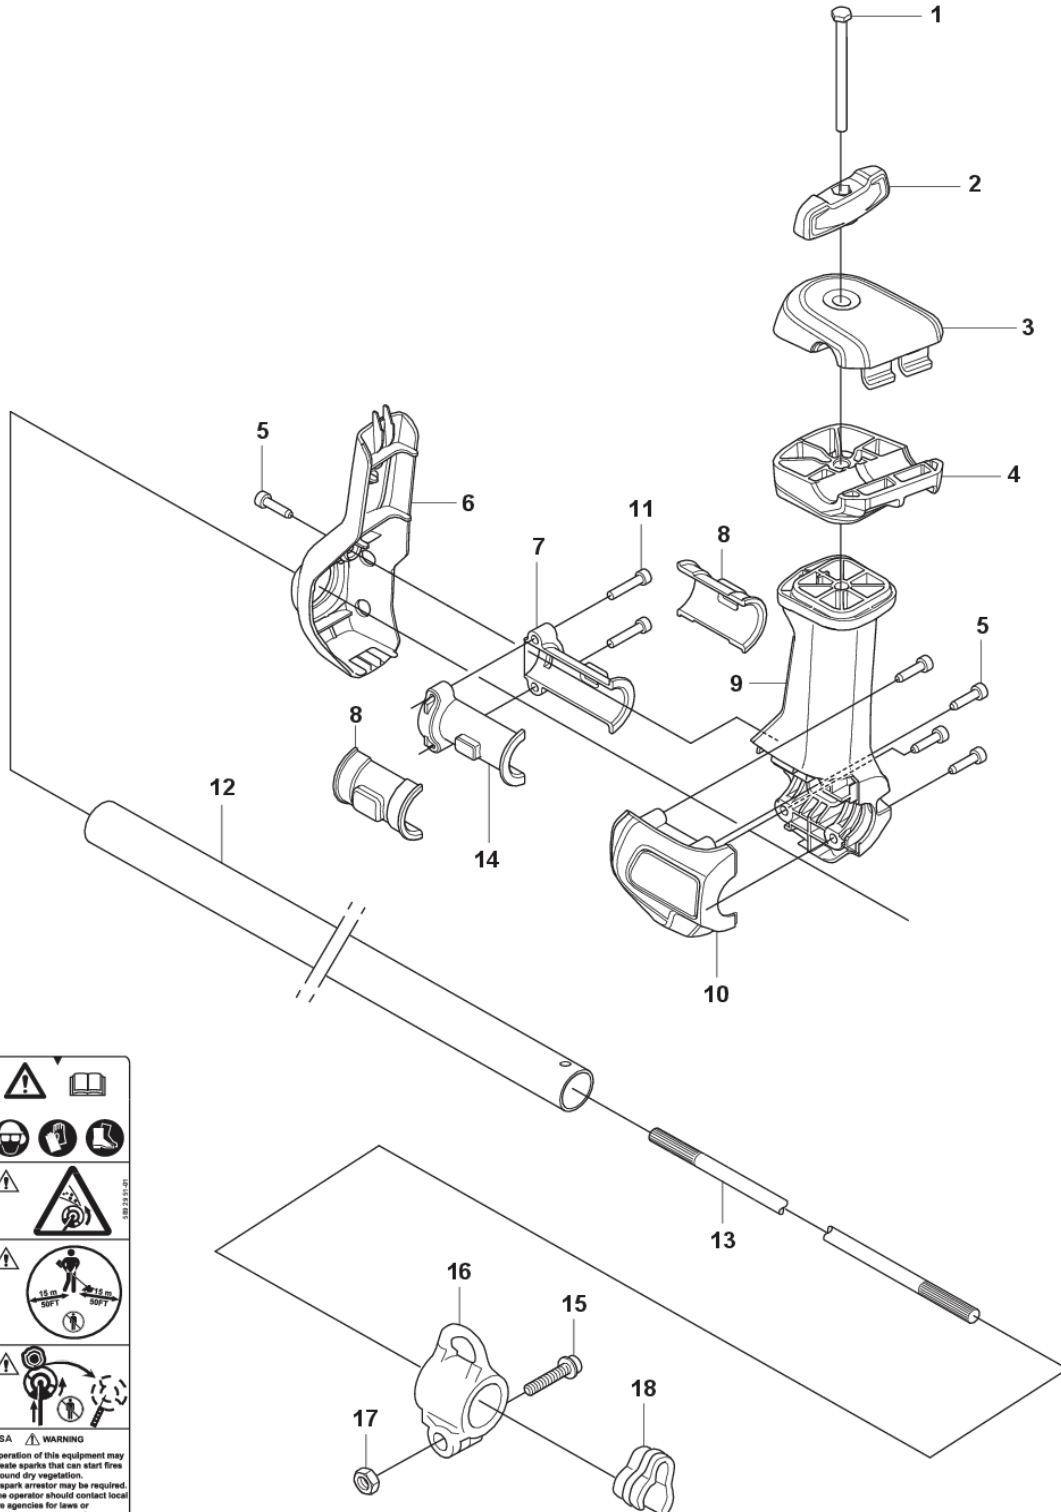

**525RX Mark II
SHAFT & HANDLE**

USA ⚠️ **WARNING**
Operation of this equipment may create sparks that can start fires around dry vegetation. A spark arrester may be required. The operator should contact local fire agencies for laws or regulations relating to fire prevention requirements.

19

20

REF.	ART. NR	ARTIKELBESKRIVNING	ANMÄRKNING	KIT
1	725238651	SKRUV EHHM		1
2	598404301	KNOPP		1
3	536028401	ÖVERFALL		1
4	536028301	ÖVERFALL		1
5	525764604	SCREW ITXSCT		5
6	598785401	KÅPA		1
7	578139001	FÄSTE		1
8	578139201	ABSORBER		1
9	598403901	STYRHÅLLARE		1
10	598404101	KÅPA		1
11	525825001	SKRUV ITXSCM		2
12	584977901	RÖR		1
13	581815101	DRIVAXEL		1
14	578139101	FÄSTE		1
15	525755101	SKRUV ITXSFCM		1
16	503941001	KROK		1
17	731231401	MUTTER (HEXAGON)		1
18	502211201	KLAMMER		1
19	589295101	DEKAL		1
20	579562301	DEKAL		1