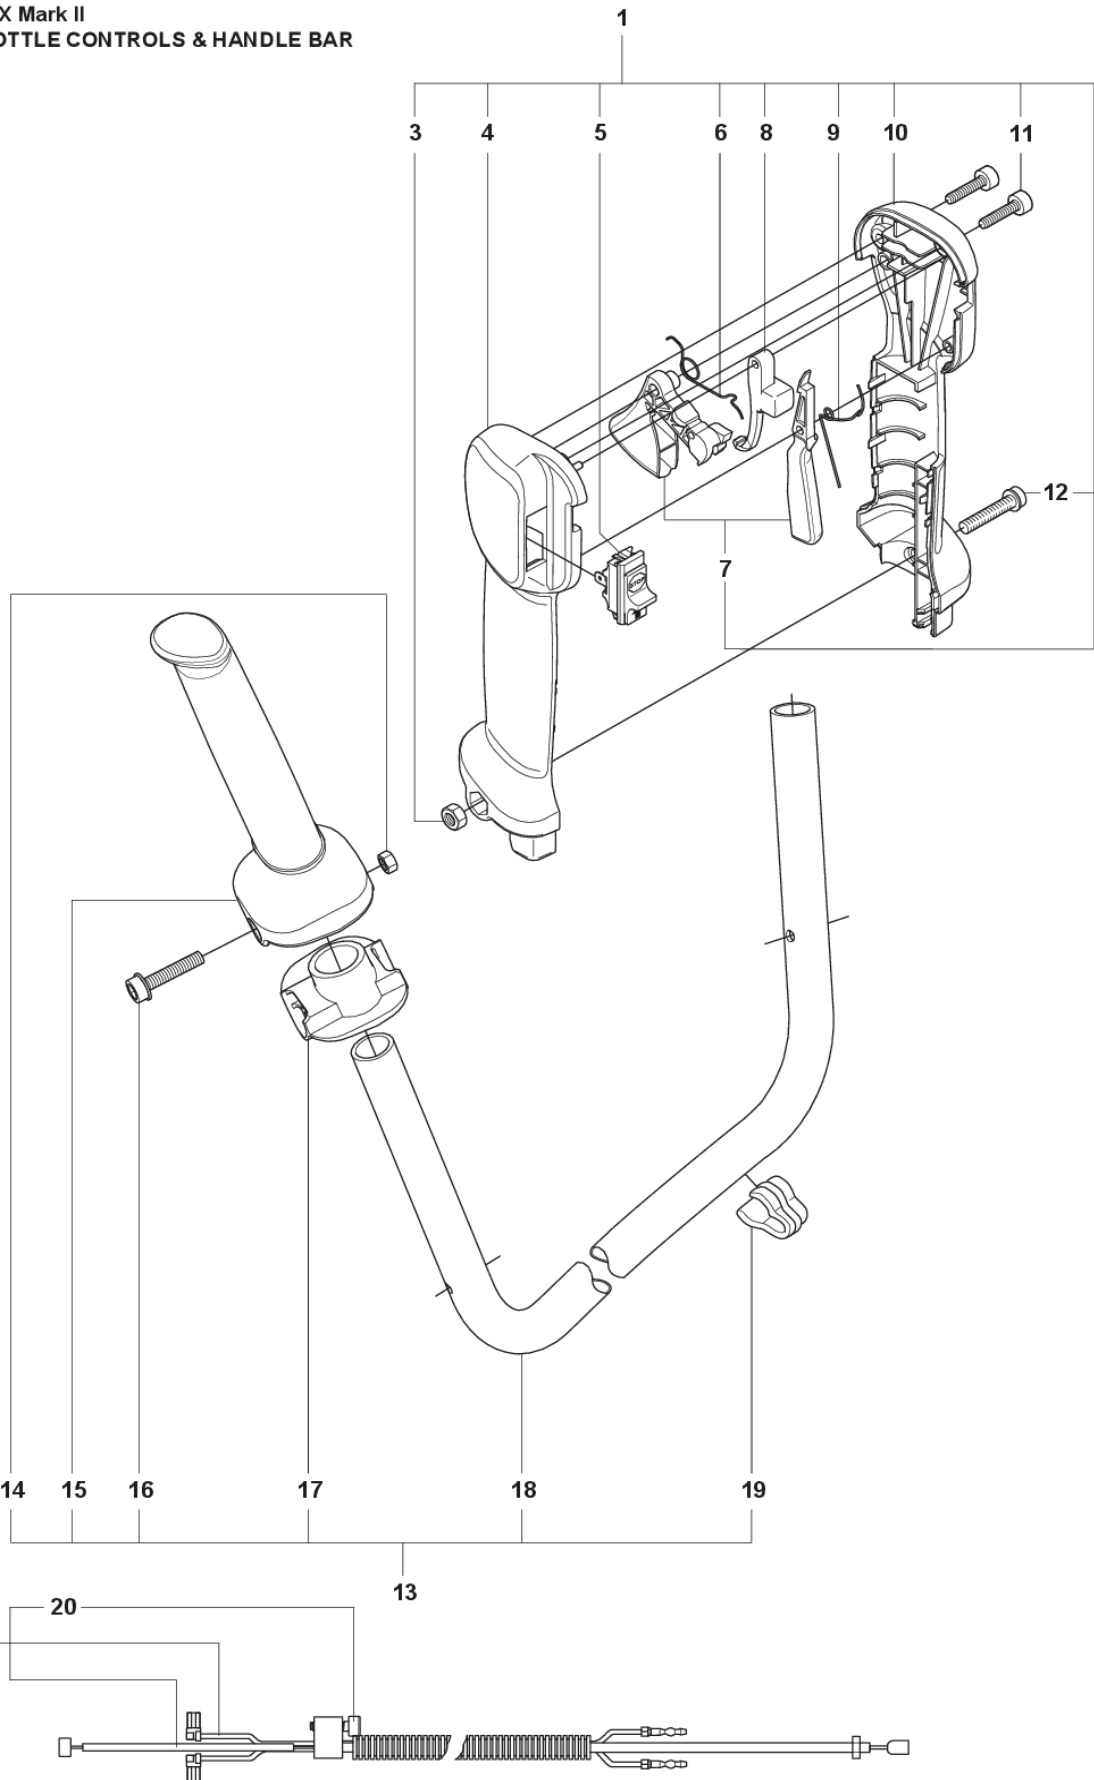

# RESERVDELSLISTA

525RX Mark II  
BEVEL GEAR

---

REF.	ART. NR	ARTIKELBESKRIVNING	ANMÄRKNING	KIT
1	536503801	VINKELVÄXEL KPL		1
2	503856301	MUTTER		1
3	537285601	STÖDFLÄNS		1
4	537292601	KOPP		1
5	537234901	MEDBRINGARE KPL		1
6	735312810	SPÄRRING		1
7	525831801	KULLAGER		1
8	738219800	KULLAGER		1
9	503201501	SCREW		1
10	503201412	SKRUV IHSCFMO		1
11	503200725	SKRUV IHSCFM		1
12	738219900	KULLAGER		1
13	738219902	KULLAGER		1
14	735311100	SPÄRRING		1
15	735312510	SPÄRRING		1
16	544218420	SKRUV ITXSCM		1
17	501981001	SKRUV ITXSCM		1
18	574306903	ÖVERFALL		1
19	503890101	STÖDKOPP		1

19

20

---

REF.	ART. NR	ARTIKELBESKRIVNING	ANMÄRKNING	KIT
1	725238651	SKRUV EHHM		1
2	598404301	KNOPP		1
3	536028401	ÖVERFALL		1
4	536028301	ÖVERFALL		1
5	525764604	SCREW ITXSCT		5
6	598785401	KÅPA		1
7	578139001	FÄSTE		1
8	578139201	ABSORBER		1
9	598403901	STYRHÅLLARE		1
10	598404101	KÅPA		1
11	525825001	SKRUV ITXSCM		2
12	584977901	RÖR		1
13	581815101	DRIVAXEL		1
14	578139101	FÄSTE		1
15	525755101	SKRUV ITXSFCM		1
16	503941001	KROK		1
17	731231401	MUTTER (HEXAGON)		1
18	502211201	KLAMMER		1
19	589295101	DEKAL		1
20	579562301	DEKAL		1

525RX Mark II  
THROTTLE CONTROLS & HANDLE BAR

---

REF.	ART. NR	ARTIKELBESKRIVNING	ANMÄRKNING	KIT
1	537424513	HANDTAG KPL		1
2	578248102	KABLAG		1
3	503221013	MUTTER (HEXAGON)		1
4	537160203	HANDTAGSHALVA		1
5	537419001	BRYTARE		1
6	537174201	FJÄDER		1
7	578248002	GASREGLAGE		1
8	537160703	GASSPÄRR		1
9	537174301	FJÄDER		1
10	537160301	HANDTAGSHALVA		1
11	574444001	SCREW ITX SCT		2
12	525755109	SKRUV ITX SCFM		1
13	598406902	STYRE		1
14	731231401	MUTTER (HEXAGON)		1
15	537172802	HANDTAG		1
16	525755204	SKRUV ITX SCFM		1
17	537172901	KÅPA		1
18	537360001	STYRE		1
19	502211201	KLAMMER		1
20	503216618	SKRUV IHSCT		1