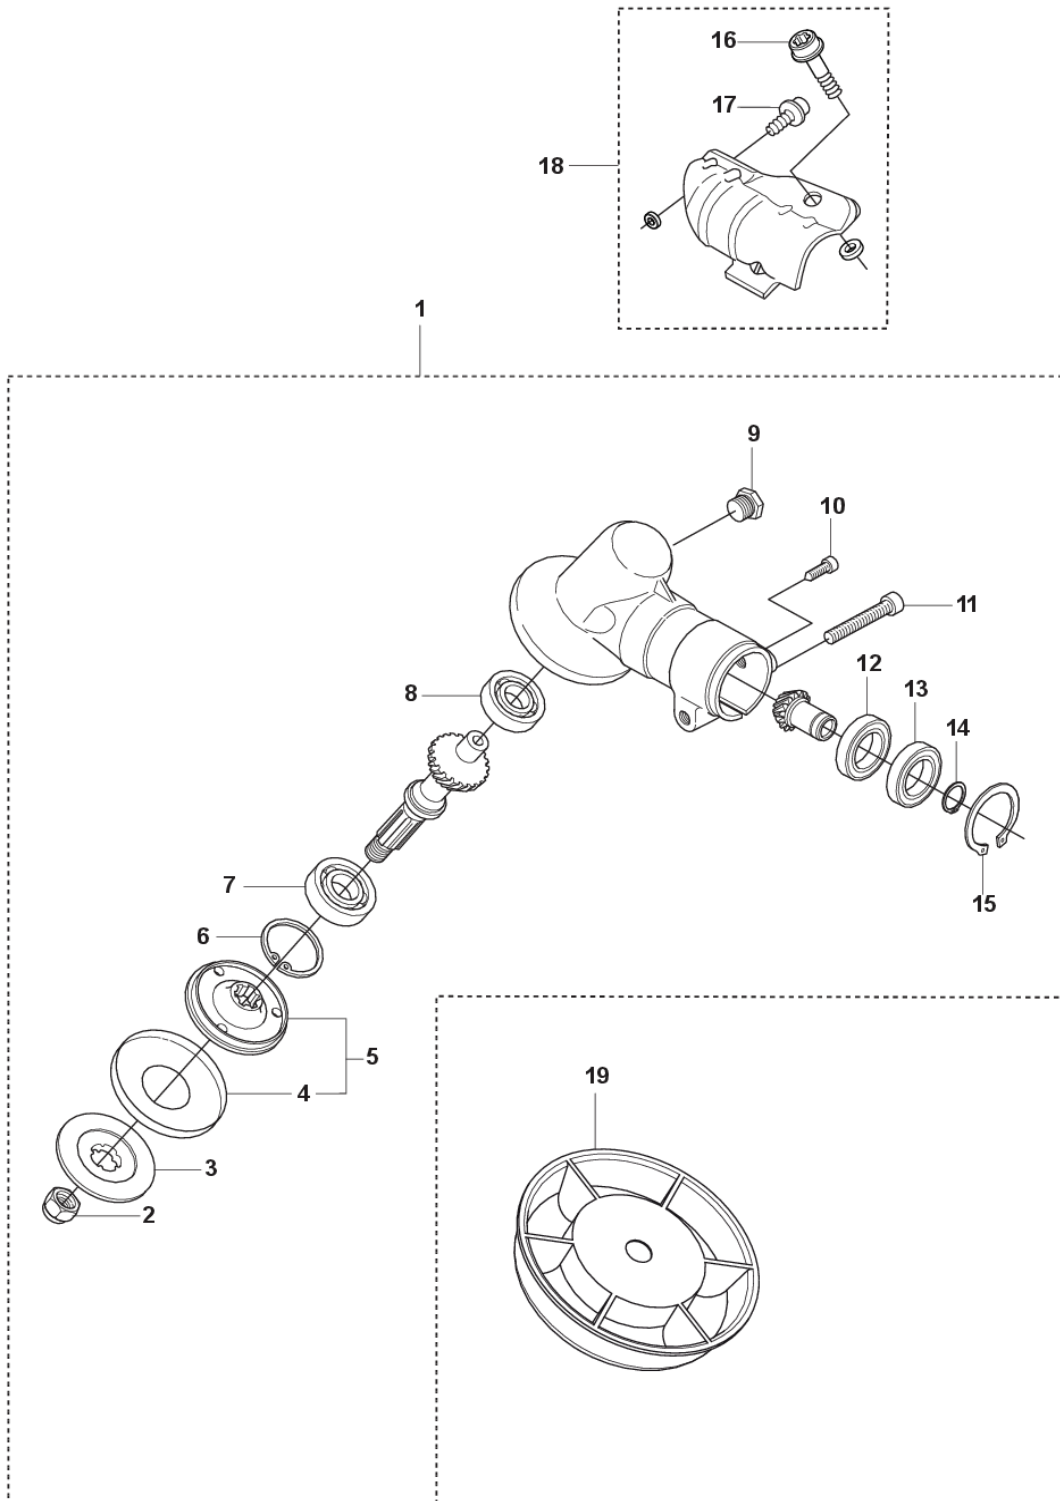

**RESERVDELSKATALOG**  
**: HUSQVARNA 525RX MARK II**

Reservdelslista

---

# RESERVDELSLISTA

525RX Mark II  
BEVEL GEAR

---

REF.	ART. NR	ARTIKELBESKRIVNING	ANMÄRKNING	KIT
1	536503801	VINKELVÄXEL KPL		1
2	503856301	MUTTER		1
3	537285601	STÖDFLÄNS		1
4	537292601	KOPP		1
5	537234901	MEDBRINGARE KPL		1
6	735312810	SPÄRRING		1
7	525831801	KULLAGER		1
8	738219800	KULLAGER		1
9	503201501	SCREW		1
10	503201412	SKRUV IHSCFMO		1
11	503200725	SKRUV IHSCFM		1
12	738219900	KULLAGER		1
13	738219902	KULLAGER		1
14	735311100	SPÄRRING		1
15	735312510	SPÄRRING		1
16	544218420	SKRUV ITXSCM		1
17	501981001	SKRUV ITXSCM		1
18	574306903	ÖVERFALL		1
19	503890101	STÖDKOPP		1

Duo Balance  
HARNESS

---

REF.	ART. NR	ARTIKELBESKRIVNING	ANMÄRKNING	KIT
1	537275702	SELE		1
2	503996101	BAND		3
3	503996103	BAND		1
4	537287001	SPÄNNE		1
5	537288401	SPÄNNE		1
6	537288301	SPÄNNE		1
7	537277301	537277301		1
8	502022806	UPPHÄNGNINGSKROK		1
9	502023003	LÅS		1
10	586341001	FJÄDER		1
11	502022902	KROK		1
12	735310920	SPÄRRYTARE		1
13	537175401	HÖFTPUTA		3

525RX Mark II  
THROTTLE CONTROLS & HANDLE BAR

---

REF.	ART. NR	ARTIKELBESKRIVNING	ANMÄRKNING	KIT
1	537424513	HANDTAG KPL		1
2	578248102	KABLAG		1
3	503221013	MUTTER (HEXAGON)		1
4	537160203	HANDTAGSHALVA		1
5	537419001	BRYTARE		1
6	537174201	FJÄDER		1
7	578248002	GASREGLAGE		1
8	537160703	GASSPÄRR		1
9	537174301	FJÄDER		1
10	537160301	HANDTAGSHALVA		1
11	574444001	SCREW ITX SCT		2
12	525755109	SKRUV ITX SCFM		1
13	598406902	STYRE		1
14	731231401	MUTTER (HEXAGON)		1
15	537172802	HANDTAG		1
16	525755204	SKRUV ITX SCFM		1
17	537172901	KÅPA		1
18	537360001	STYRE		1
19	502211201	KLAMMER		1
20	503216618	SKRUV IHSCT		1