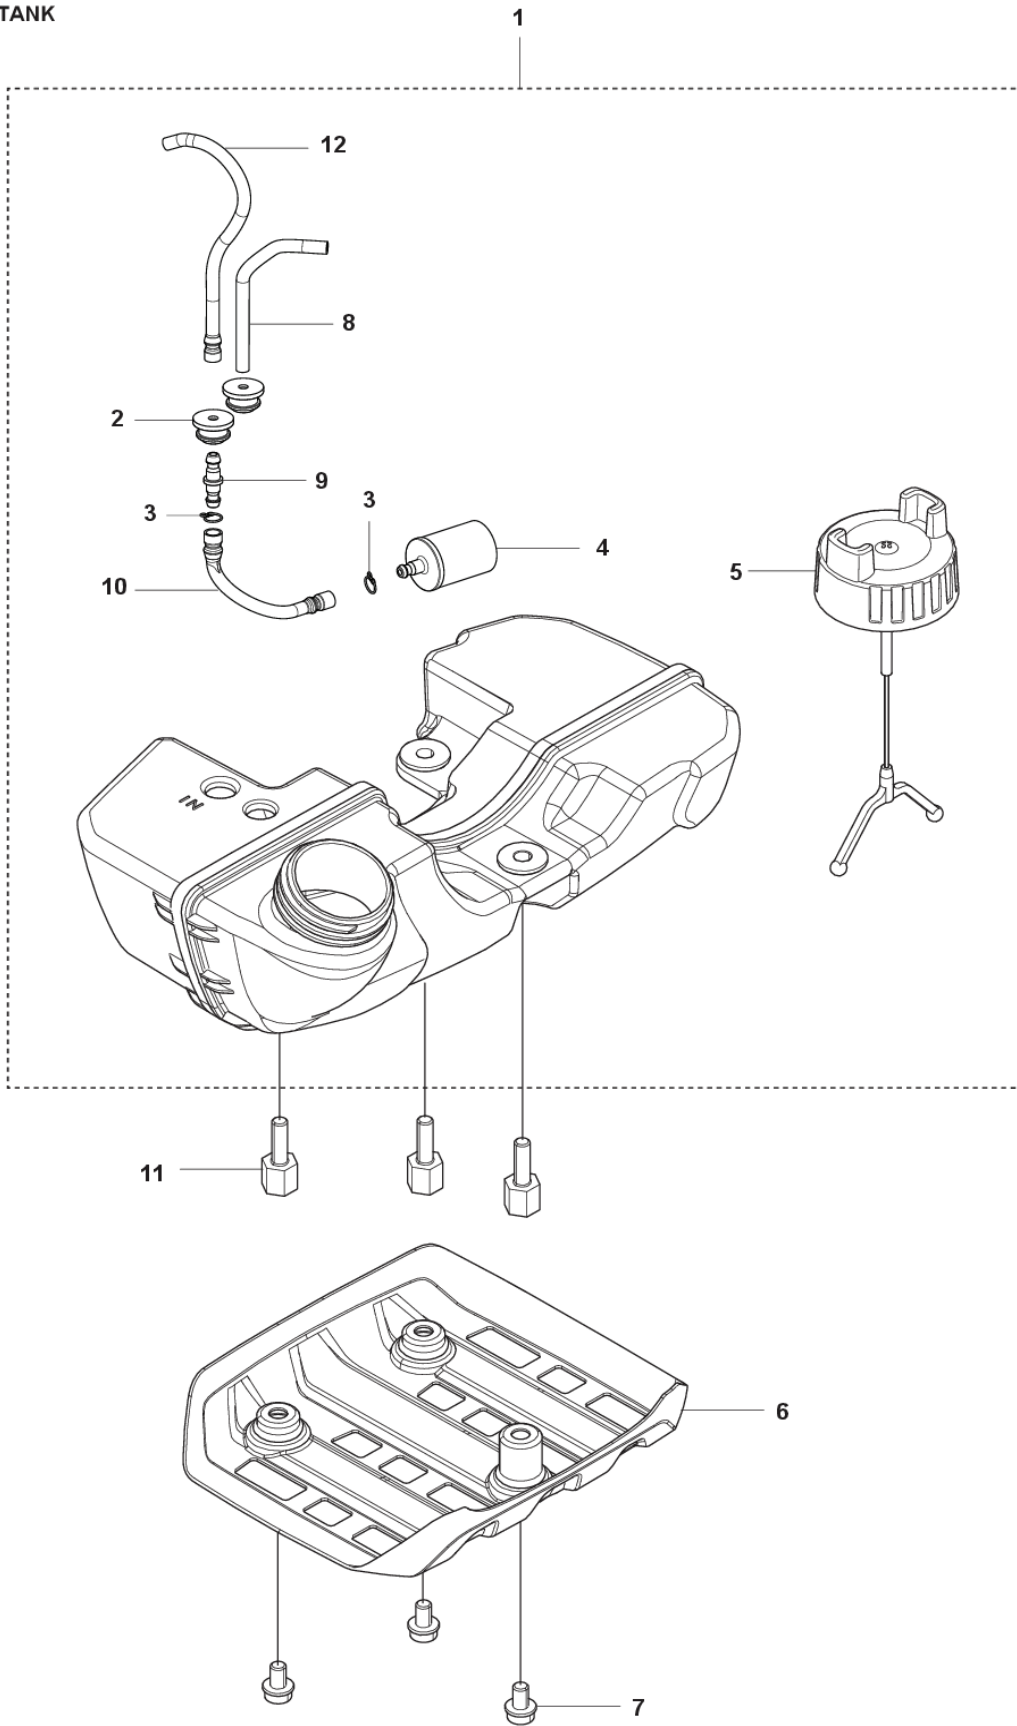

525RX Mark II
FUEL TANK

REF.	ART. NR	ARTIKELBESKRIVNING	ANMÄRKNING	KIT
1	535275201	FUEL TANK KIT		1
2	529497801	GENOMFÖRING		2
3	506707001	KLÄMMA		2
4	503443201	BRÄNSLEFILTER		1
5	579645715	TANKLOCK		1
6	597698501	HASPLÅT		1
7	525755108	SKRUV ITXSCFM		3
8	577050501	RÖR		1
9	588850401	LED		1
10	595526920	BRÄNSLESLANG		1
11	587615601	PINNSKRUV		3
12	597959911	BRÄNSLESLANG		1