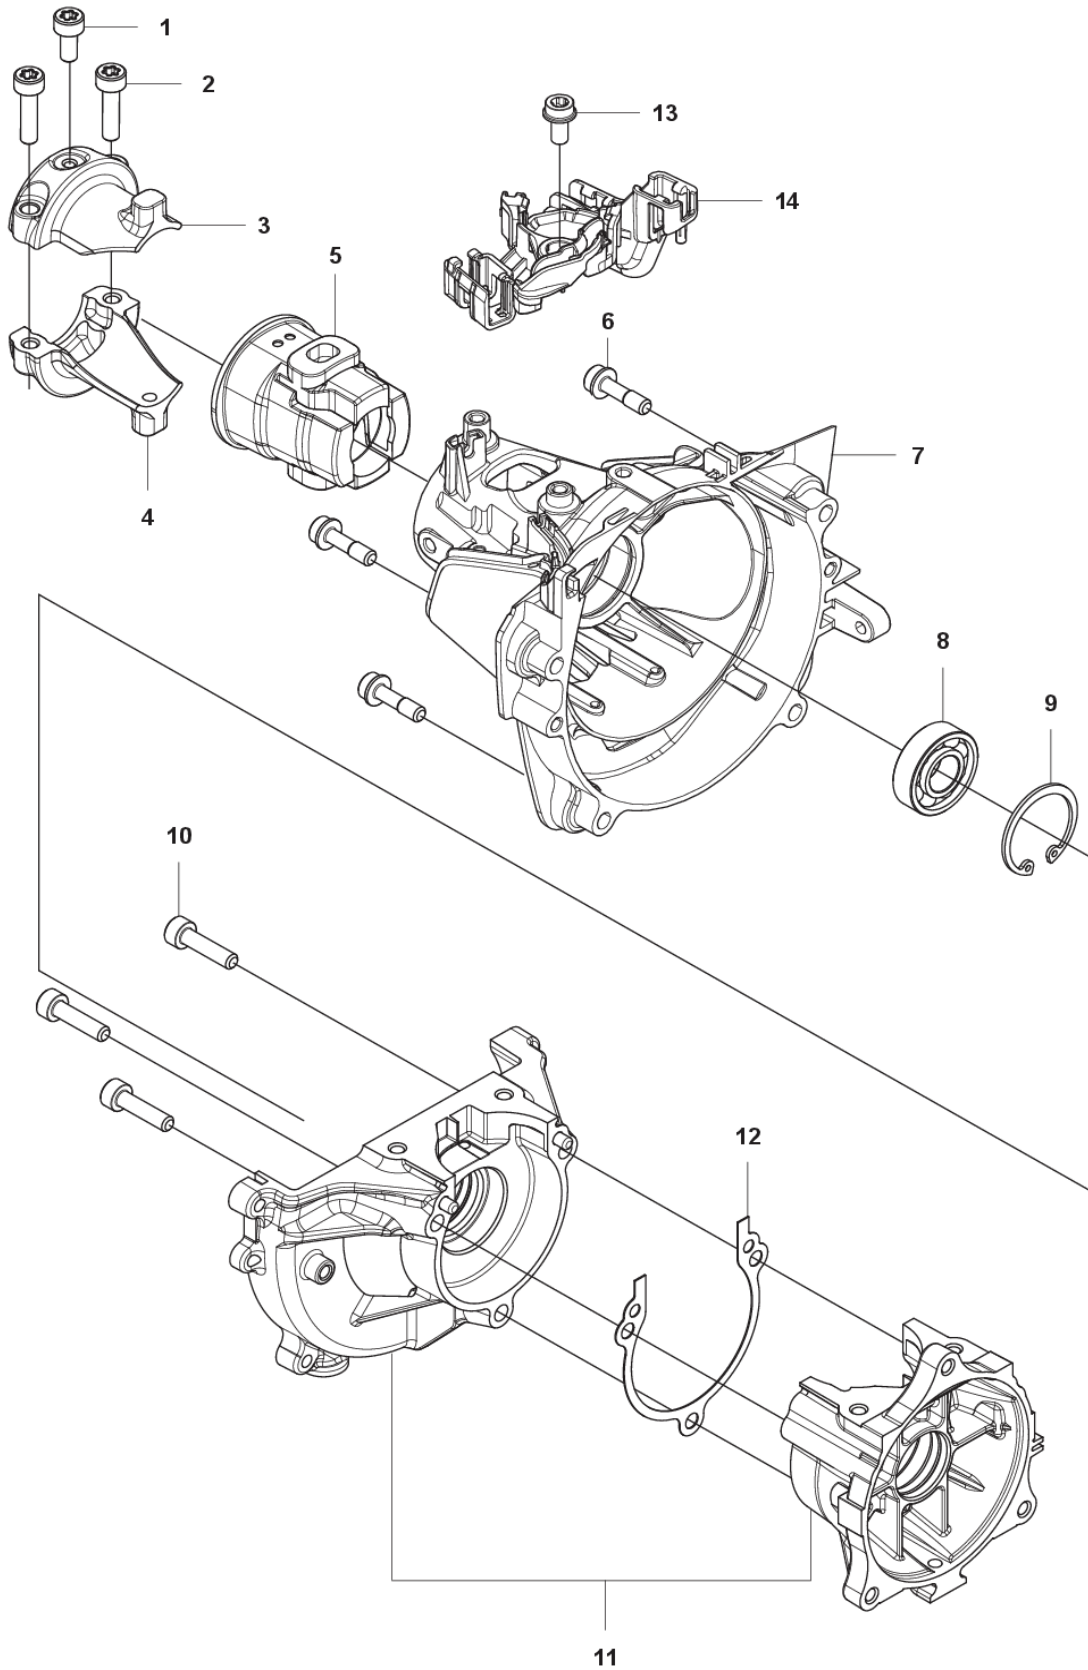

525RX Mark II
CRANK CASE

REF.	ART. NR	ARTIKELBESKRIVNING	ANMÄRKNING	KIT
1	529268101	BULT		1
2	577942001	BULT		2
3	576420702	FÄSTE		1
4	576420802	FÄSTE		1
5	576420501	CUSHION		1
6	577815401	BULT		4
7	597718401	HUS		1
8	525953201	LAGER		1
9	506609901	LÅSRING		1
10	504114301	SCREW		3
11	581308602	VEVHUS		1
12	576399502	PACKNING		1
13	593805001	SCREW		1
14	598727701	HÅLLARE		1