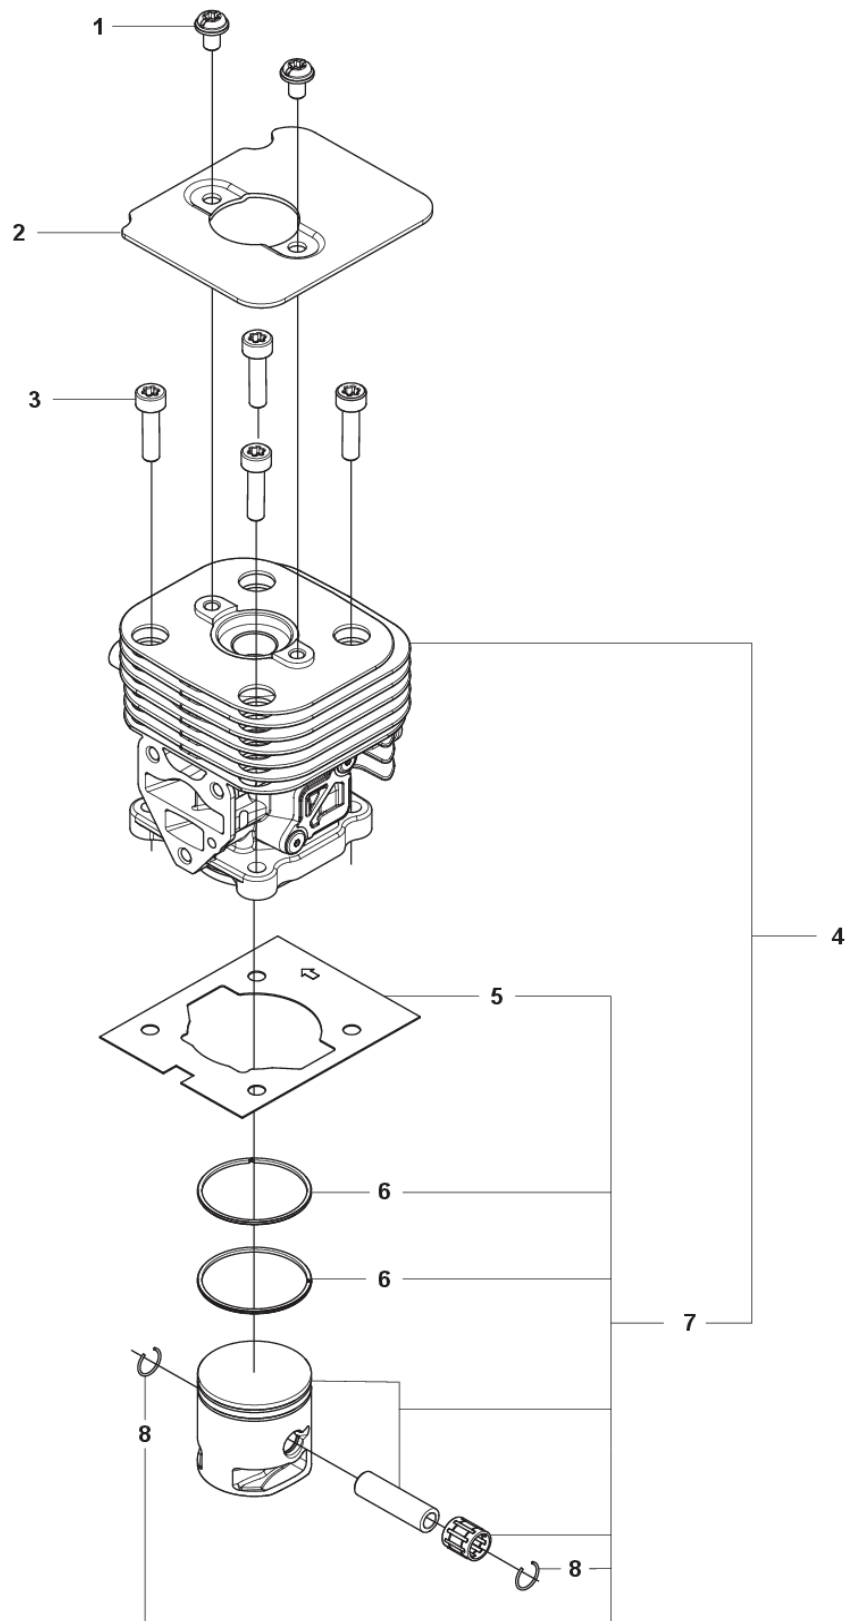

525RX Mark II
CYLINDER PISTON

REF.	ART. NR	ARTIKELBESKRIVNING	ANMÄRKNING	KIT
1	544256801	SCREW		2
2	597716901	PLATTA		1
3	504114301	SCREW		4
4	588098202	SERVICE KIT		1
5	576398702	PACKNING		1
6	506618101	RING		2
7	588098102	SERVICE KIT		1
8	505045201	RING		2