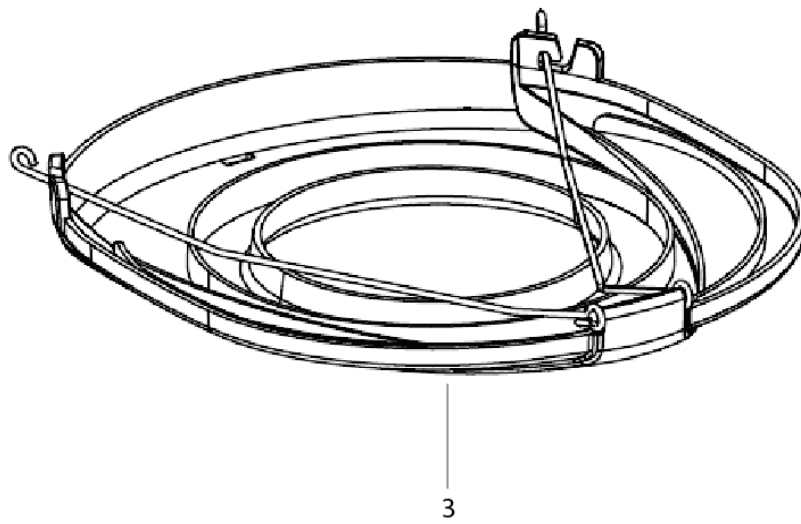

RESERVDELSKATALOG

: HUSQVARNA 129R

Reservdelslista

RESERVDELSLISTA

ACCESSORIES

REF.	ART. NR	ARTIKELBESKRIVNING	ANMÄRKNING	KIT
1	530031159	SKIFTNYCKEL		1
2	502114602	HYLSNYCKEL		1
3	537312901	TRANSPORTSKYDD		1

⚠ WARNING

All repairs, adjustments and maintenance not described in the Operator's Manual must be performed by Qualified Service Personnel.

REF.	ART. NR	ARTIKELBESKRIVNING	ANMÄRKNING	KIT
1	574810701	KONA		1
2	574810301	KONA		1
3	574444001	SCREW ITXSCT		1
4	584294001	SKRUV ITXPANT		1
5	537172802	HANDTAG		1
6	503200245	SKRUV IHSCFM		1
7	545056601	ÖVERFALL		1
8	530015940	SCREW		1
9	545125505	SPJÄLL KPL		1
10	502199504	STYRE		1
11	731231401	MUTTER (HEXAGON)		1
12	537172901	KÅPA		1
13	502211201	KLAMMER		1
14	545113301	ÖVERFALL		1
15	580446621	SATS		1
16	584410001	SCREW		1
17	530058563	FÄSTE		1
18	545058501	FÄSTE		1
19	537419001	BRYTARE		1
20	537160703	GASSPÄRR		1
21	537174301	FJÄDER		1
22	503221013	MUTTER (HEXAGON)		1
23	506495101	GASSPÄRR		1
24	537160209	HANDTAGSHALVA		1
25	580294301	KABLAGE KPL		1
26	537174201	FJÄDER		1
27	506495001	GASREGLAGE		1
28	574444001	SCREW ITXSCT		1
29	503200735	SKRUV IHSCFM		1
30	537160302	HANDTAGSHALVA		1
31	545007507	AXEL		1
32	537216301	SELE		1
33	580446606	SKÄRM		1
34	530052286	LINE		1
35	584410001	SCREW		1
36	504001303	GRÄSKLINGA		1
37	503890101	STÖDKOPP		1
38	537285601	STÖDFLÄNS		1
39	503856301	MUTTER		1
40	584410501	SCREW		1
41	584410601	SCREW		1
42	575724601	PLUGG		1
43	537234901	MEDBRINGARE KPL		1
44	584410101	SCREW		1
45	530057554	FÄSTE		1
46	502285901	STOPP		1
47	530096295	VINKELVÄXEL		1
48	537338306	TRIMMERHUVUD		1
48	587344201	TRANSPORTSKYDD		1
49	530031159	SKIFTNYCKEL		1