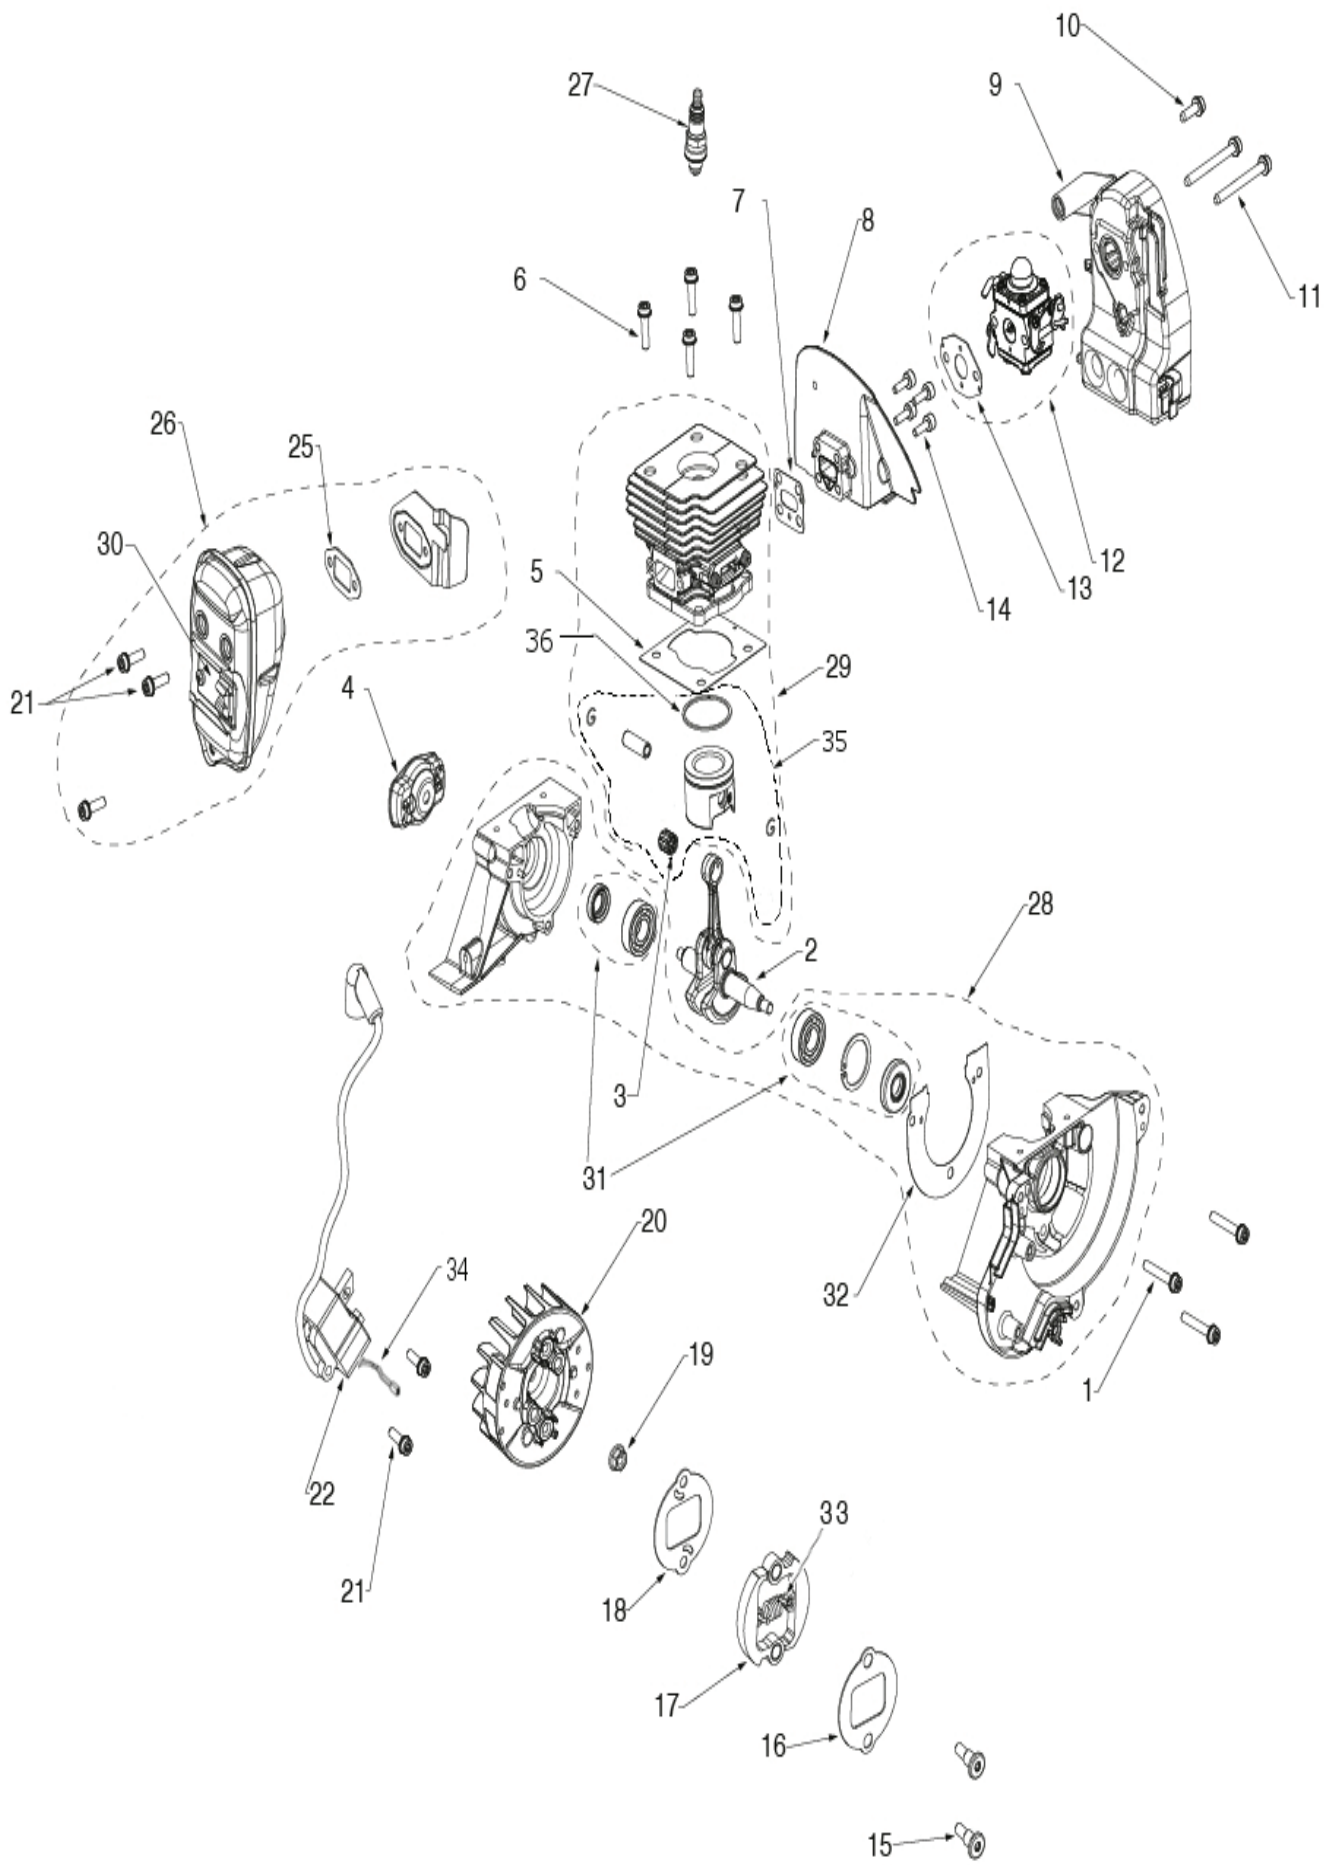

REF.	ART. NR	ARTIKELBESKRIVNING	ANMÄRKNING	KIT
1	525755103	SKRUV ITXSCFM		1
2	522928903	VEVAXEL KPL		1
3	589568901	NÅLLAGER		1
4	503873305	STARTHAKE		1
5	579522901	PACKNING		1
6	525755102	SKRUV ITXSCFM		1
7	579622601	PACKNING		1
8	579622501	MELLANVÄGG		1
9	580985501	FILTERHÅLLARE KPL		1
10	573925801	SCREW ITXSCFT		1
11	573925802	SCREW ITXSCFT		1
12	545008097	SATS	CARBURETOR	1
13	586853301	PACKNING		1
13	599604201	SERVICE KIT		1
14	525760906	SKRUV ITXSCM		1
15	525615401	SCREW		1
16	525613001	BRICKA		1
17	575762202	KOPPLING KPL	INCL. 33	1
18	525612901	BRICKA		1
19	731711651	HEXAGON NUT FLANGE		1
20	510088202	SVÅNGHJUL		1
21	525755101	SKRUV ITXSCFM		1
22	597383401	TÄNDMODUL		1
25	580985801	PACKNING		1
26	545008098	SATS	MUFFLER	1
27	545008093	SATS	SPARK PLUG	1
28	580446632	SATS	CRANKCASE	1
29	591397601	SERVICE KIT	PISTON & CYLINDER	1
30	580446603	SATS	SPARK ARRESTOR	1
31	501856201	SEAL KIT		1
32	579522801	PACKNING		1
33	587037001	FJÄDER		1
34	584993902	KORTSLUTNINGSKABEL		1
35	590553502	SERVICE KIT	PISTON	1
36	579524601	KOLVRING		1
41	580446604	SATS	CARBURETOR GASKET	1
42	545008095	SATS	GASKET KIT	1