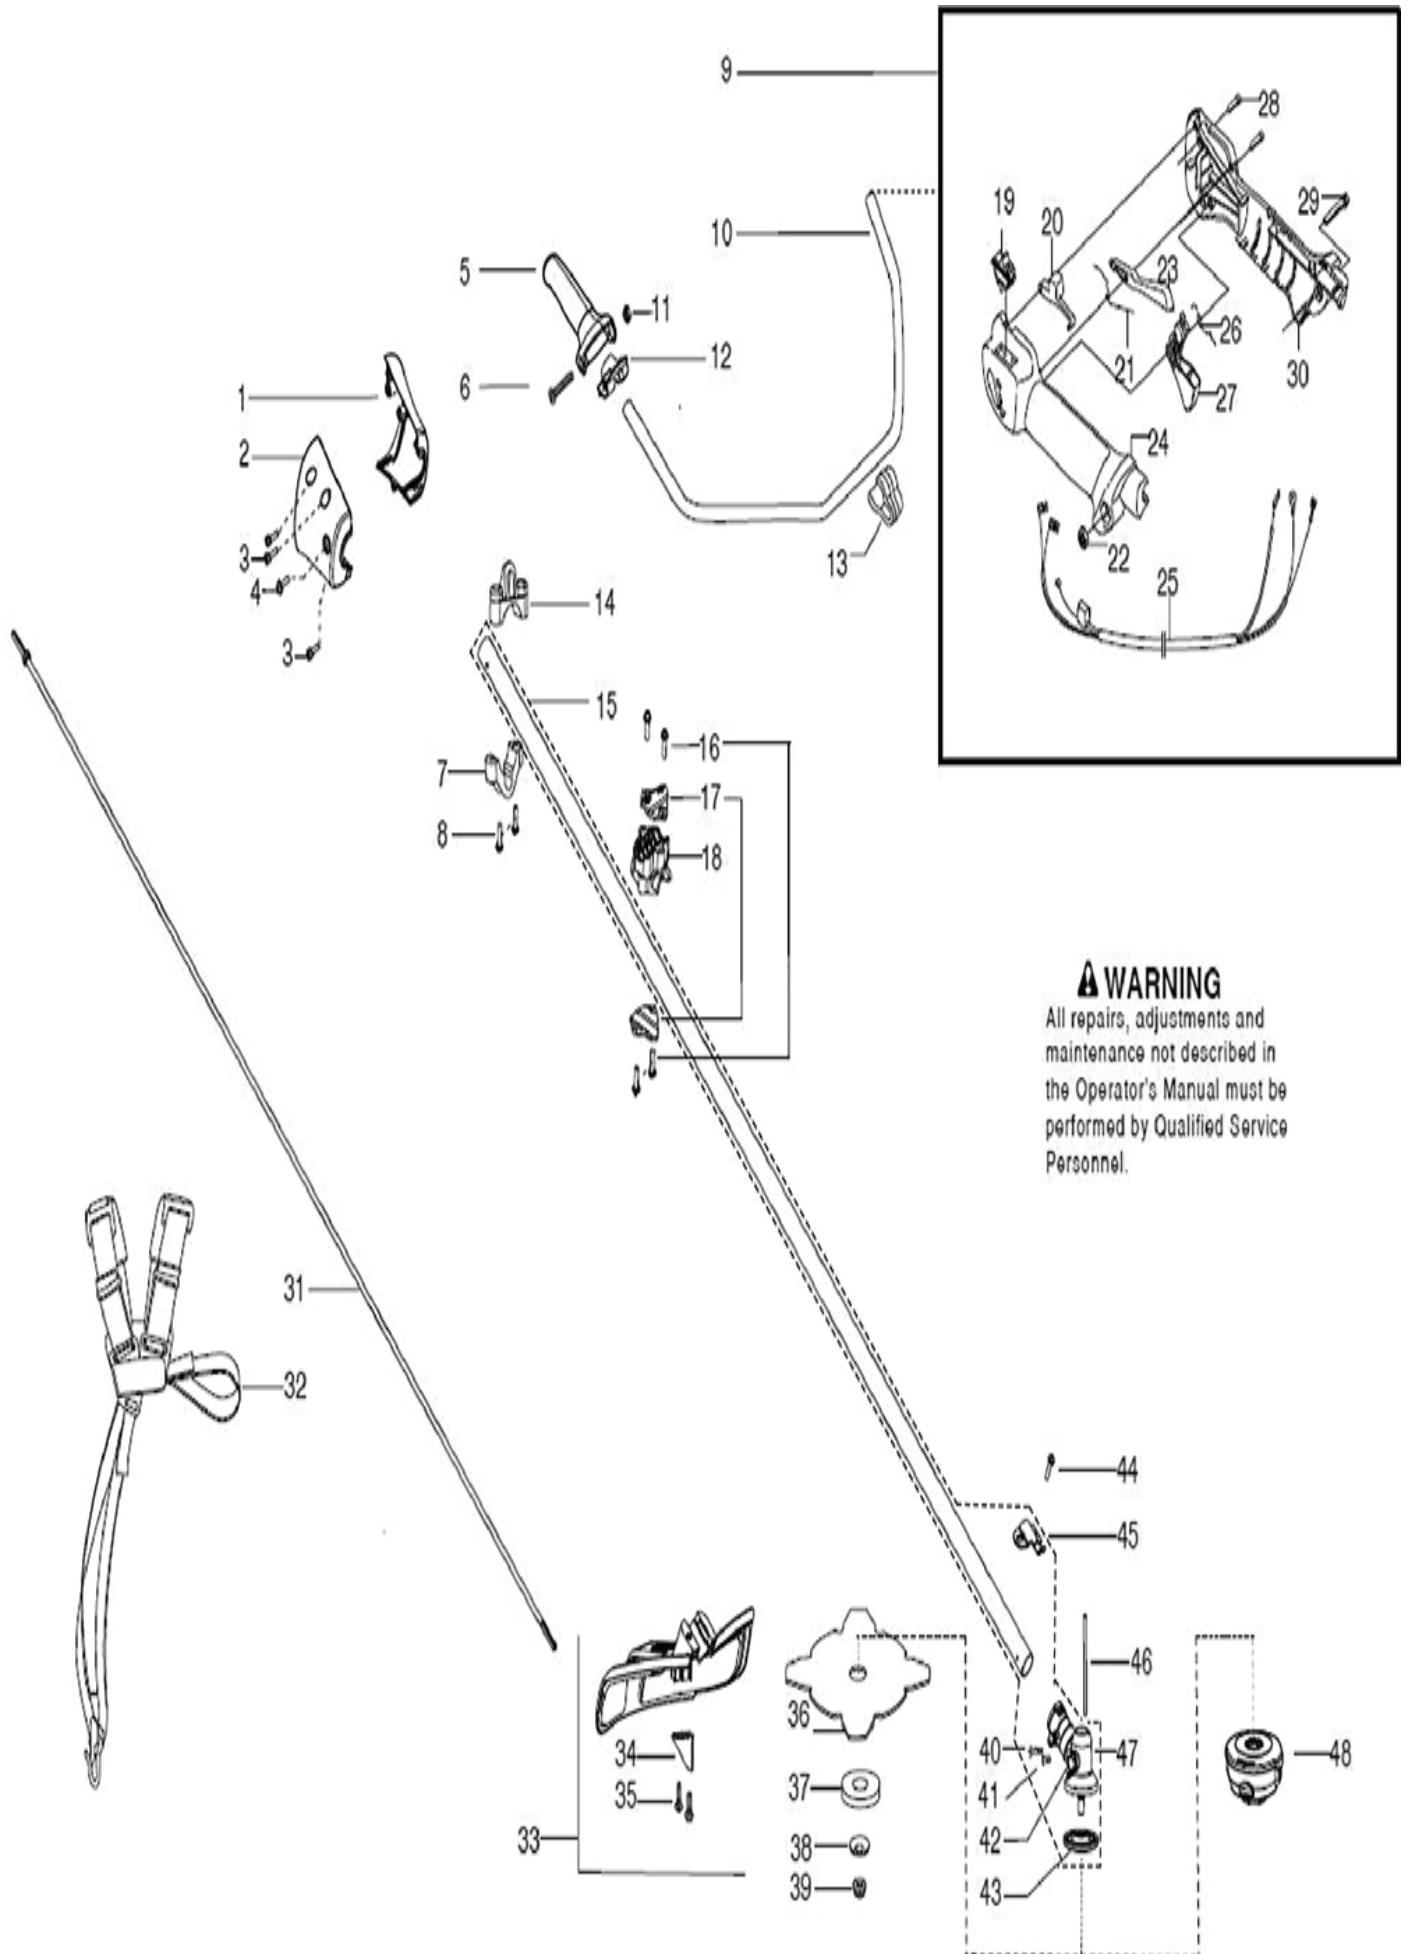

⚠ WARNING

All repairs, adjustments and maintenance not described in the Operator's Manual must be performed by Qualified Service Personnel.

REF.	ART. NR	ARTIKELBESKRIVNING	ANMÄRKNING	KIT
1	574810701	KONA		1
2	574810301	KONA		1
3	574444001	SCREW ITXSCT		1
4	584294001	SKRUV ITXPANT		1
5	537172802	HANDTAG		1
6	503200245	SKRUV IHSCFM		1
7	545056601	ÖVERFALL		1
8	530015940	SCREW		1
9	545125505	SPJÄLL KPL		1
10	502199504	STYRE		1
11	731231401	MUTTER (HEXAGON)		1
12	537172901	KÅPA		1
13	502211201	KLAMMER		1
14	545113301	ÖVERFALL		1
15	580446621	SATS		1
16	584410001	SCREW		1
17	530058563	FÄSTE		1
18	545058501	FÄSTE		1
19	537419001	BRYTARE		1
20	537160703	GASSPÄRR		1
21	537174301	FJÄDER		1
22	503221013	MUTTER (HEXAGON)		1
23	506495101	GASSPÄRR		1
24	537160209	HANDTAGSHALVA		1
25	580294301	KABLAGE KPL		1
26	537174201	FJÄDER		1
27	506495001	GASREGLAGE		1
28	574444001	SCREW ITXSCT		1
29	503200735	SKRUV IHSCFM		1
30	537160302	HANDTAGSHALVA		1
31	545007507	AXEL		1
32	537216301	SELE		1
33	580446606	SKÄRM		1
34	530052286	LINE		1
35	584410001	SCREW		1
36	504001303	GRÄSKLINGA		1
37	503890101	STÖDKOPP		1
38	537285601	STÖDFLÄNS		1
39	503856301	MUTTER		1
40	584410501	SCREW		1
41	584410601	SCREW		1
42	575724601	PLUGG		1
43	537234901	MEDBRINGARE KPL		1
44	584410101	SCREW		1
45	530057554	FÄSTE		1
46	502285901	STOPP		1
47	530096295	VINKELVÄXEL		1
48	537338306	TRIMMERHUVUD		1
48	587344201	TRANSPORTSKYDD		1
49	530031159	SKIFTNYCKEL		1