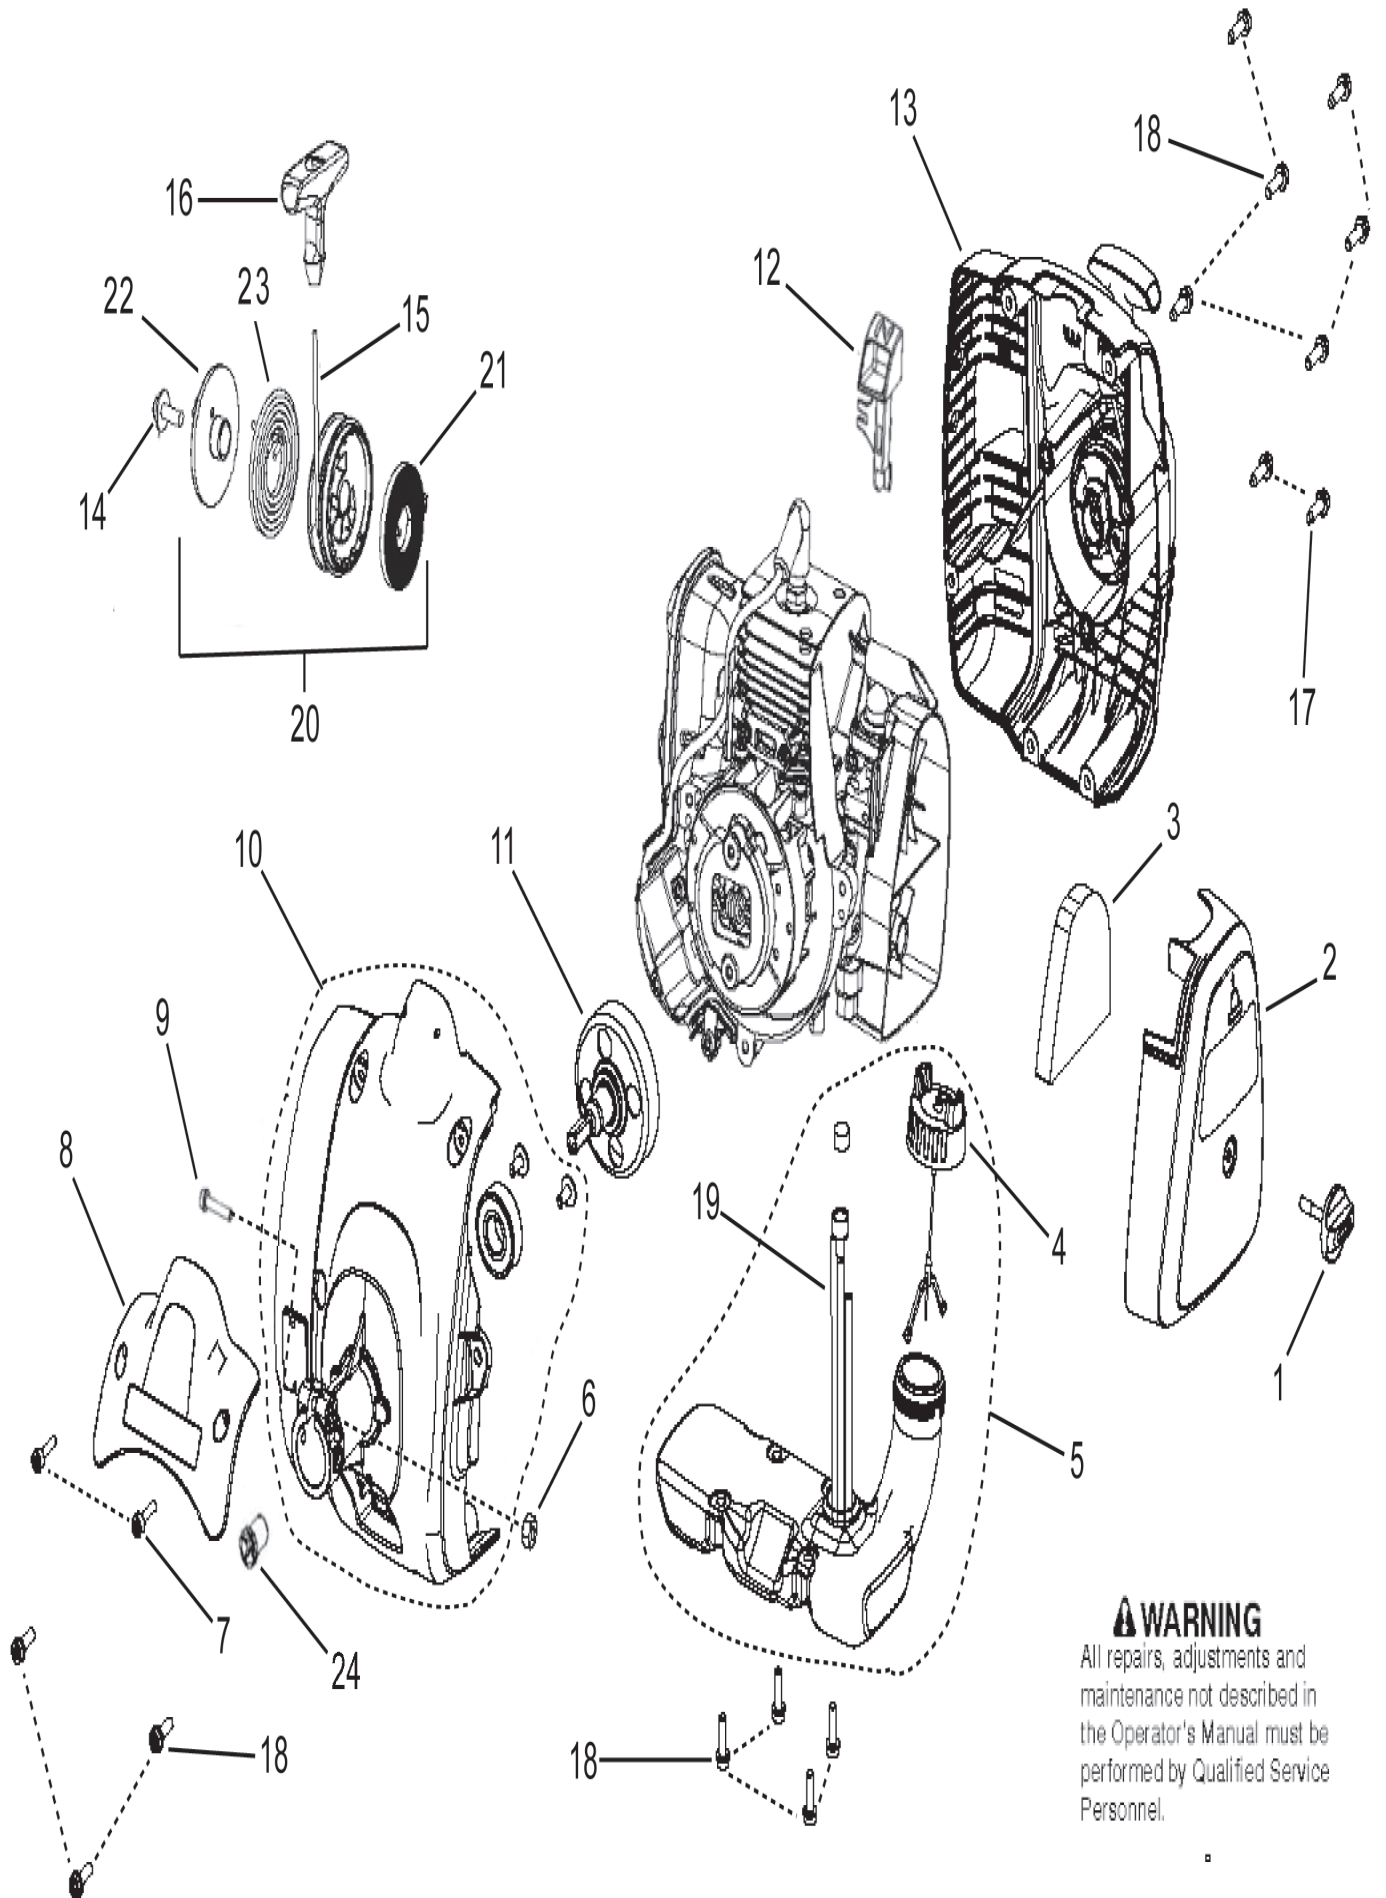

⚠ WARNING

All repairs, adjustments and maintenance not described in the Operator's Manual must be performed by Qualified Service Personnel.

REF.	ART. NR	ARTIKELBESKRIVNING	ANMÄRKNING	KIT
1	537213209	KNOPP		1
2	524853801	FILTERLOCK		1
3	574242701	LUFTFILTER		1
4	574162304	TANKLOCK KPL		1
5	545008094	SATS		1
6	731231401	MUTTER (HEXAGON)		1
7	574444001	SCREW ITXSCT		1
8	585644901	SKYDD		1
9	525755104	SKRUV ITXSCFM		1
10	584993801	KOPPLINGSKÅPA KPL		1
11	578426601	KOPPLINGSTRUMMA KPL		1
12	524853701	CHOKEKNAPP		1
13	580294001	STARTAPPARAT KPL		1
14	545112801	SCREW		1
15	545008079	KIT-ROPE		1
16	575489501	STARHANDTAG		1
17	573925801	SCREW ITXSCT		1
18	525755101	SKRUV ITXSCFM		1
19	545008096	SATS		1
20	585530301	LINHJUL		1
21	545008087	FJÄDER		1
22	579366201	REMSKIVA		1
23	578465101	FJÄDER		1
24	530058783	KOPPLINGSTRUMMA		1
0	574603901	BRÄNSLEFILTER	Not pictured	1