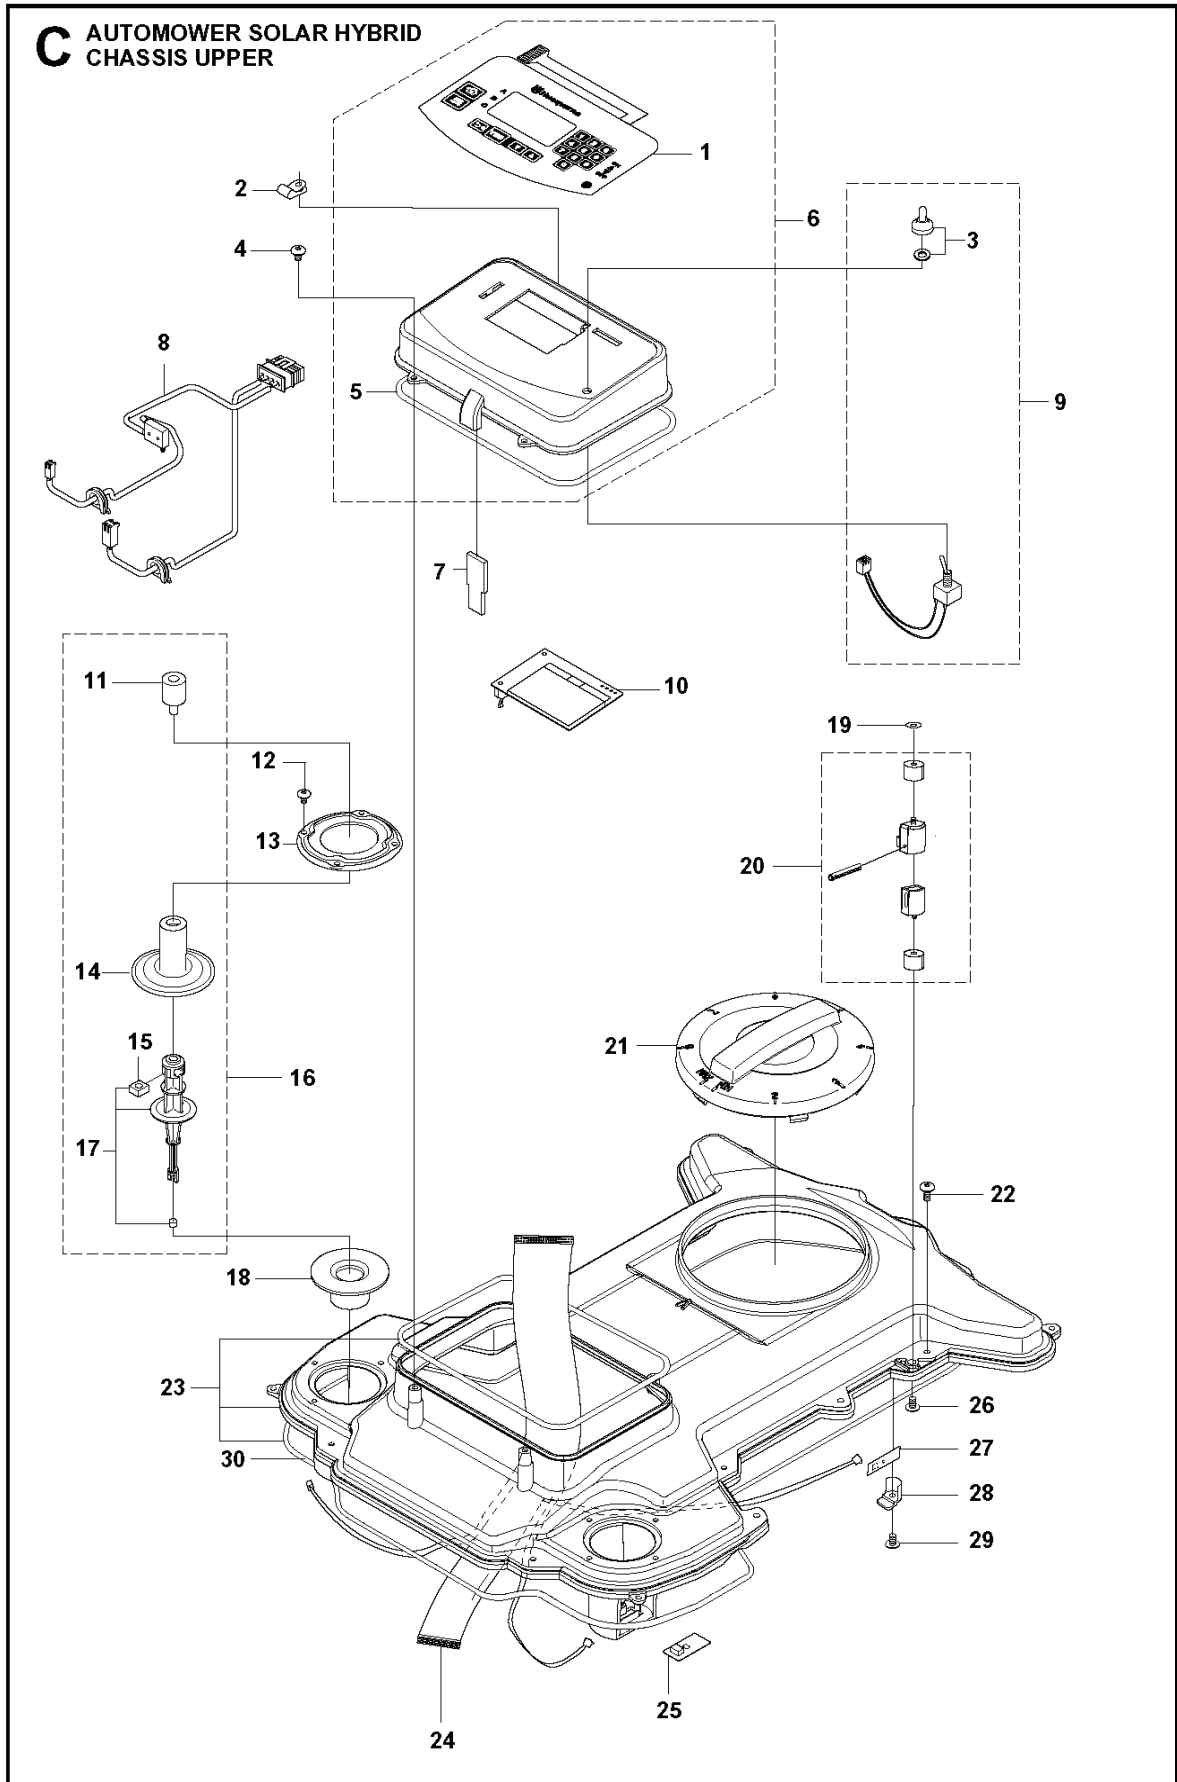

**C AUTOMOWER SOLAR HYBRID
CHASSIS UPPER**

ROBOTIC LAWN MOWERS

PXM_REF	PXM_PARTNO	ARTIKELBESKRIVNING	PXM_REMARK		
1	544900101	TANGENTBORD		1	6
2	577527201	KABELKLAMMA		1	
3	535101701	BRYTARE		1	8
4	574450101	SKRUV ITXPANT	For 2014, 2013, 2012 & 2011 models	4	
4	535130314	SKRUV ITXPANT	For 2009 & 2008 models	4	
5	575986301	TÄTNINGSLIST	10 pcs. Ø4mm	1	6
5	574874702	TÄTNINGSLIST	Ø4mm	1	
6	575944204	DISPLAY COVER	For 2014, 2013, 2012 & 2011 models	1	
6	535138405	KIT	For 2009 & 2008 models	1	
7	535144701	FILTER		1	
8	505457903	KABEL		1	
9	535123901	HUVUDBRYTARE		1	
10	540060303	DISPLAY		1	
11	577670601	DAMPER	For 2014, 2013 & 2012 models	2	16
11	535091401	DAMPER	For 2011, 2009 & 2008 models	1	
12	575543314	SCREW		8	
13	505174301	DAMMTÄTNING		2	
14	577525801	GUMMIDAMASK		2	16
15	503226601	MUTTER 4-KANT		2	16
16	577598403	PELARE		2	16
17	579248801	PELARE	For 2014, 2013 & 2012 models	2	
17	544011301	PELARE	For 2011, 2009 & 2008 models	1	
18	535143201	UTSLAGSBEGRÄNSARE		2	
19	510747000	LÅSBRICKA		1	
20	544141501	SENSOR		2	
21	535122201	RATT		1	
22	574450101	SKRUV ITXPANT	For 2014, 2013, 2012 & 2011 models	16	
23	575943801	CHASSI	For 2014, 2013, 2012 & 2011 models	1	
23	506494001	CHASSI	For 2009 & 2008 models	1	
24	544126901	KABLAGE KPL		1	
25	578789001	KRETSKORT		2	
26	535076002	SCREW		2	
27	578789001	KRETSKORT		1	
28	535127901	FÄSTE		1	
29	575543314	SCREW		1	
30	575986201	TÄTNINGSLIST	10 pcs. Ø4mm	1	
30	574874701	TÄTNINGSLIST	Ø4mm	1	