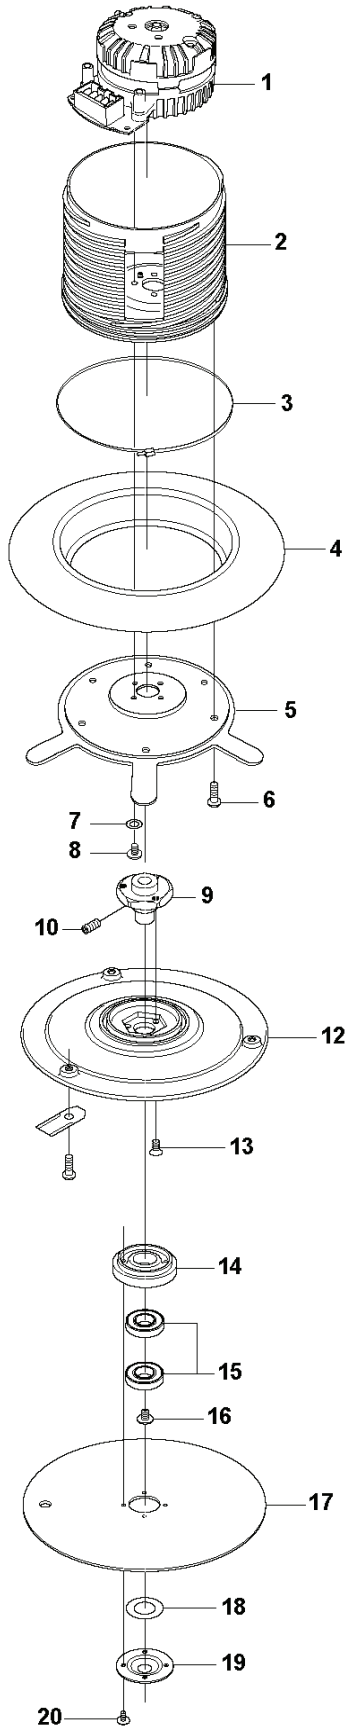

E AUTOMOWER SOLAR HYBRID
BLADE MOTOR
& CUTTING EQUIPMENT

ROBOTIC LAWN MOWERS

PXM_REF	PXM_PARTNO	ARTIKELBESKRIVNING	PXM_REMARK		
1	535123601	MOTOR KPL		1	
2	510144101	MOTORSKÅL	For 2014, 2013, 2012 & 2011 models	1	
2	535122001	MOTORSKÅL	For 2009 & 2008 models	1	
3	525251401	BUNTBAND		1	
4	535122301	GUMMIDAMASK		1	
5	522771502	PLATTA		1	
6	575543314	SCREW		6	
7	734113741	BRICKA		4	
8	502239101	SCREW		4	
9	535075501	NAV		1	
10	728828501	SKRUV IHSETM		1	
12	535126301	KNIVDISK		1	
13	535130501	SCREW		3	
15	593080801	KULLAGER	Tube 50 pcs	1	
14	535126401	HUS		1	
15	535075703	KULLAGER		1	
16	535076001	SCREW		1	
17	535075901	HASPLÅT		1	
18	535082501	PACKNING		1	
19	535081501	TÄCKBRICKA		1	
20	575543310	SCREW	For 2014, 2013, 2012 & 2011 models	4	
20	535130310	SKRUV ITXPANT	For 2009 & 2008 models	1