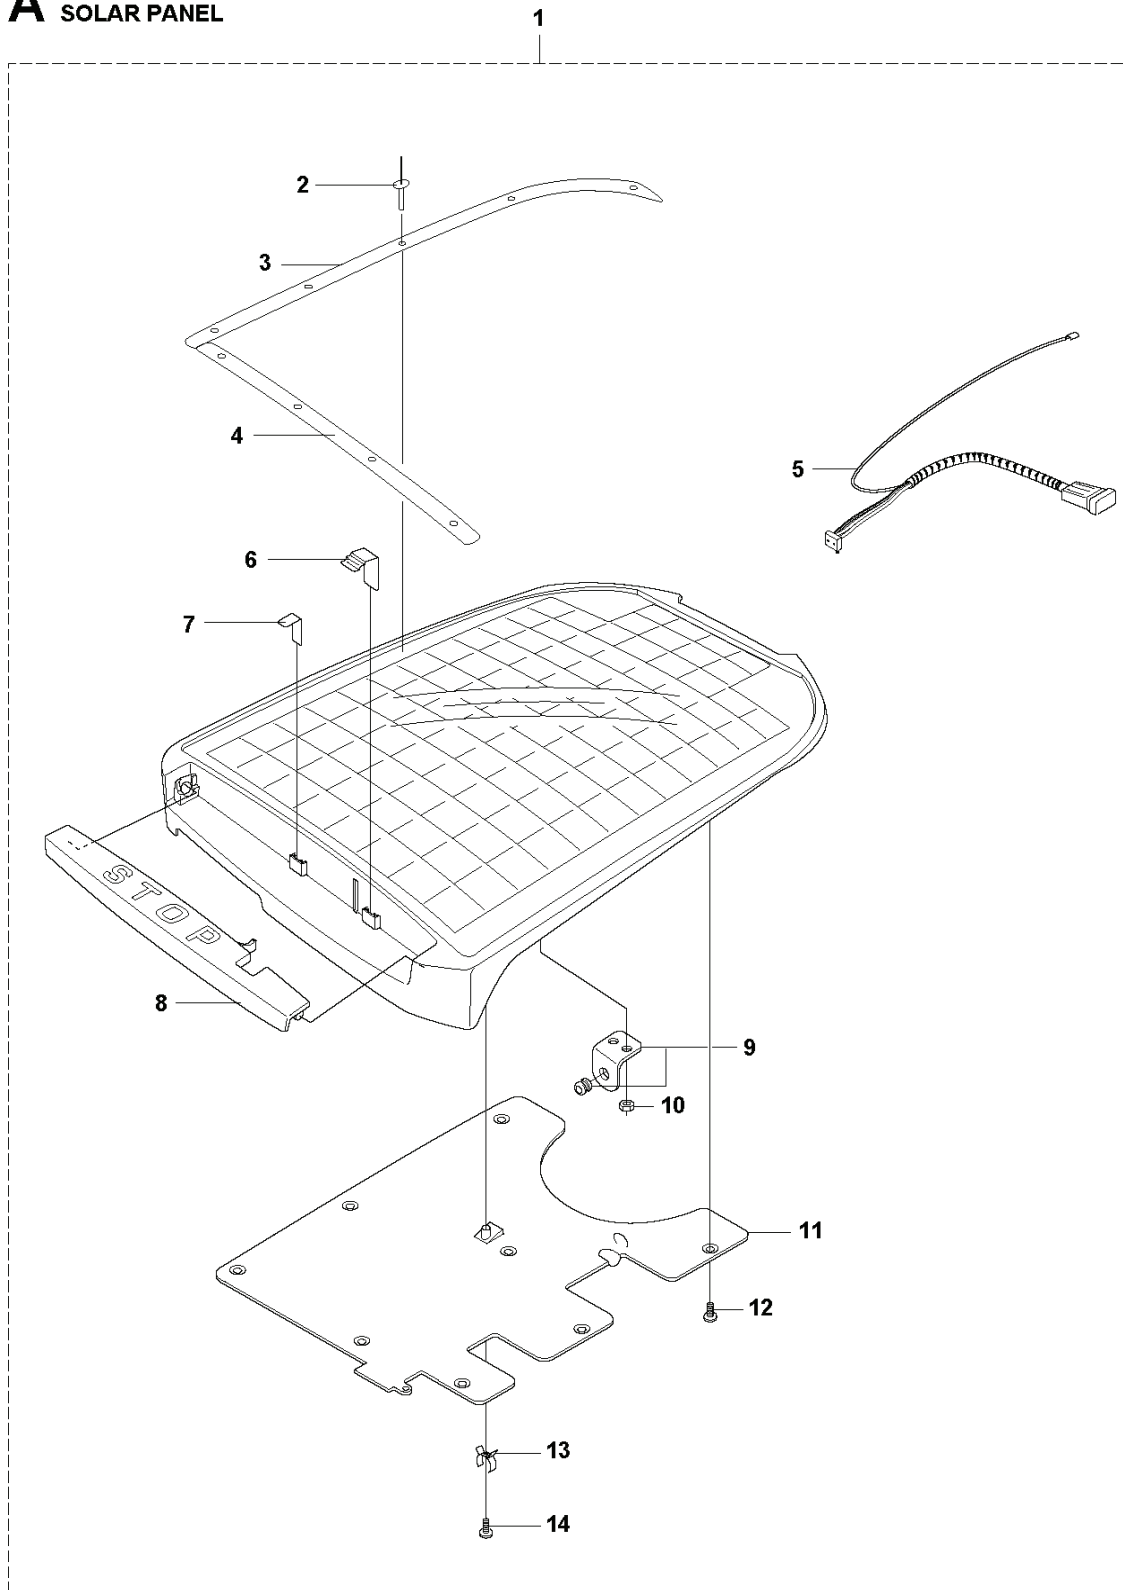

A AUTOMOWER SOLAR HYBRID
SOLAR PANEL

ROBOTIC LAWN MOWERS

PXM_REF	PXM_PARTNO	ARTIKELBESKRIVNING	PXM_REMARK		
1	504626802	KÅPA		1	
2	505161601	NIT	For 2012, 2011, 2009 & 2008 models	1	
3	505154002	RAM		2	
4	510166601	RAM		1	
5	505457801	KABEL		1	
6	504627201	SPÄRRHAKE		1	
7	504627101	FJÄDERBLECK		1	
8	504627001	KNAPP		1	
9	504703402	FÄSTE		1	
10	732211601	LOCK NUT		1	
11	504877601	TÄCKLOCK		1	
12	575543312	SCREW		9	
13	505450701	SPÄRRHAKE		1	
14	502859601	SCREW		1