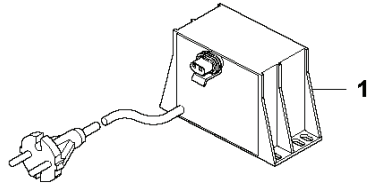

H AUTOMOWER SOLAR HYBRID ACCESSORIES