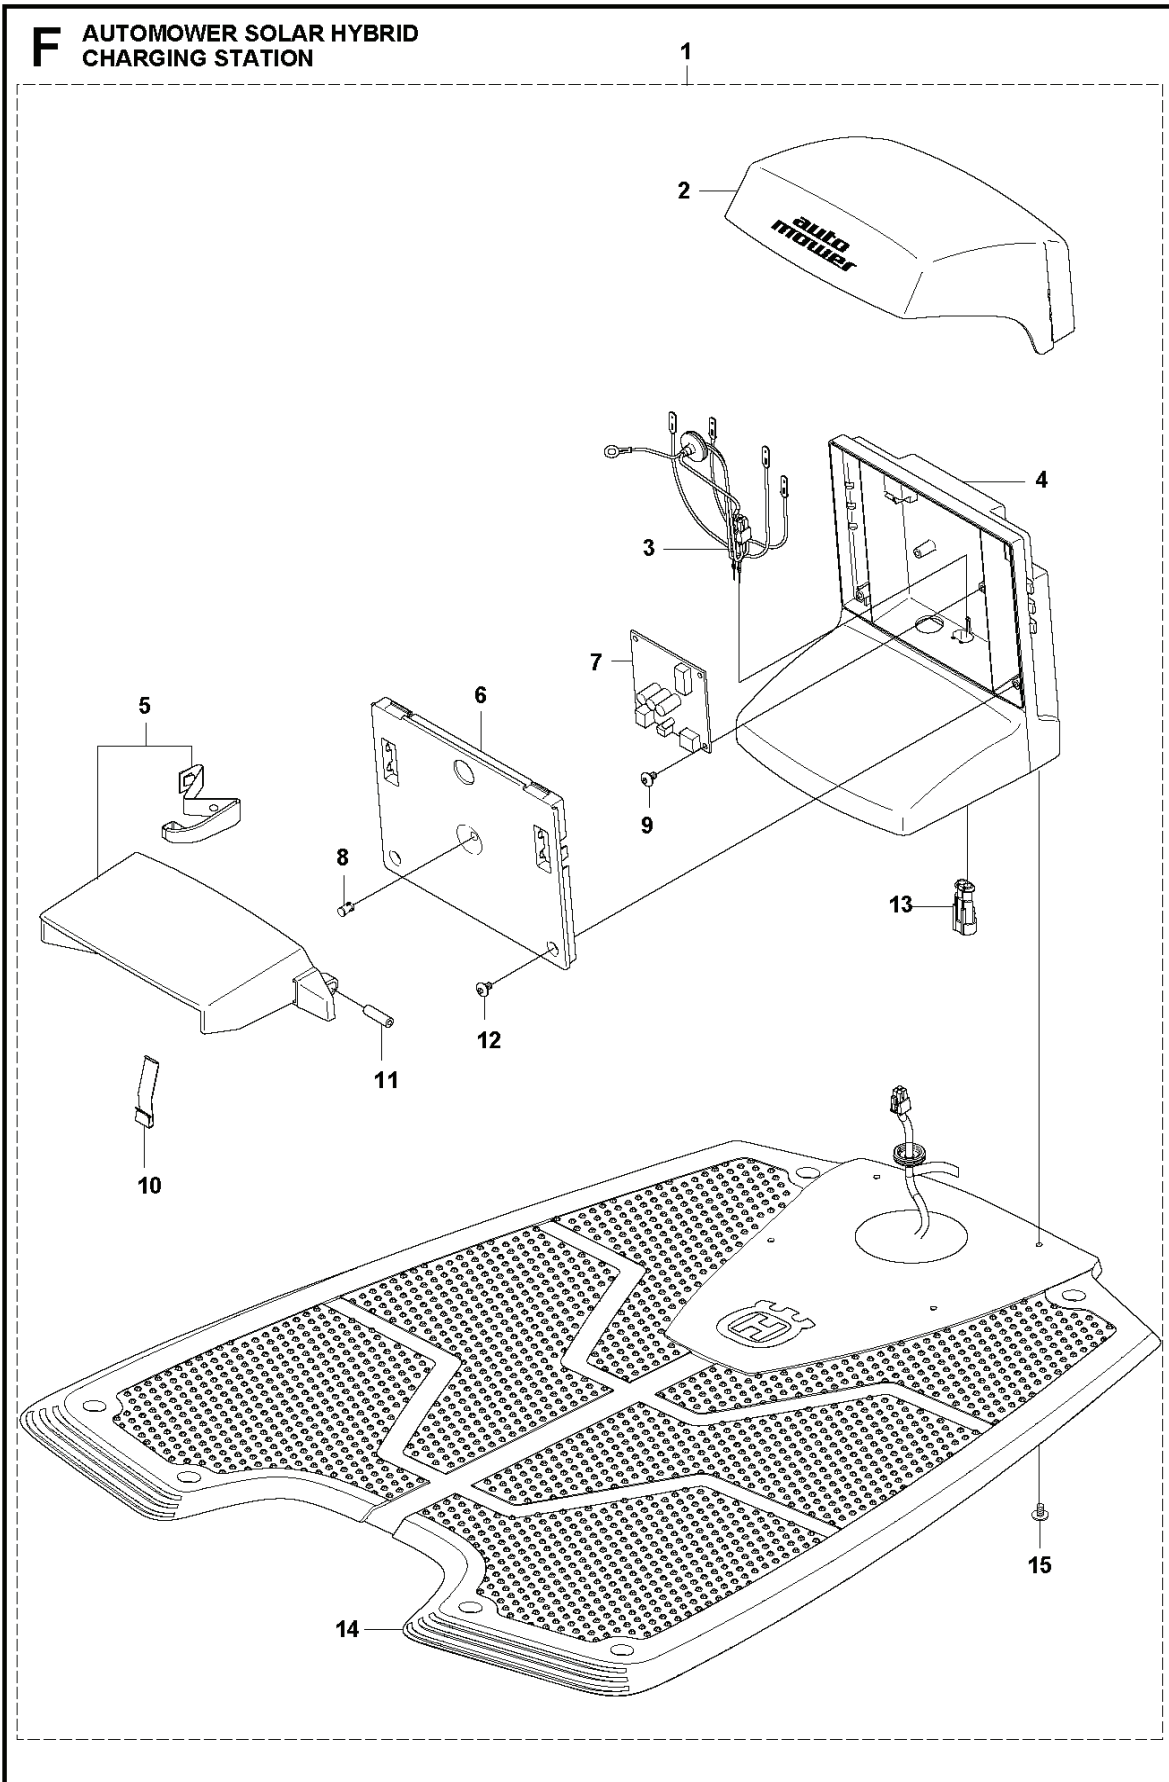

F AUTOMOWER SOLAR HYBRID
CHARGING STATION

ROBOTIC LAWN MOWERS

PXM_REF	PXM_PARTNO	ARTIKELBESKRIVNING	PXM_REMARK	
1	574902002	LADDSTATION		1
1	574902005	LADDSTATION	CH	1
2	535124702	KÅPA		1
3	544983807	KABLAGE KPL		1
3	544983809	KABLAGE KPL	For 2014, 2013, 2012 & 2011 models	1
3	544983804	KABLAGE KPL	For 2009 & 2008 models	1
4	574827501	STOMME	For 2014, 2013, 2012 & 2011 models	1
4	535124303	STOMME	For 2009 & 2008 models	1
5	510059704	CONSOLE ASSY		1
6	535124401	NAVKAPSEL		1
7	592909601	KRETSKORT		1
7	584822001	KRETSKORT KPL.	CH	1
8	535128702	DIODLINS		1
9	575543310	SCREW		2
10	535128601	FJÄDERBLECK		2
11	535125001	PENNOR		2
12	575543314	SCREW	For 2014, 2013, 2012 & 2011 models	2
12	535130314	SKRUV ITXPANT	For 2009 & 2008 models	1
13	535128501	KONTAKT		1
14	575231601	LADDPLATTA		1
15	575543314	SCREW	For 2014, 2013, 2012 & 2011 models	4
15	535130314	SKRUV ITXPANT	For 2009 & 2008 models	1