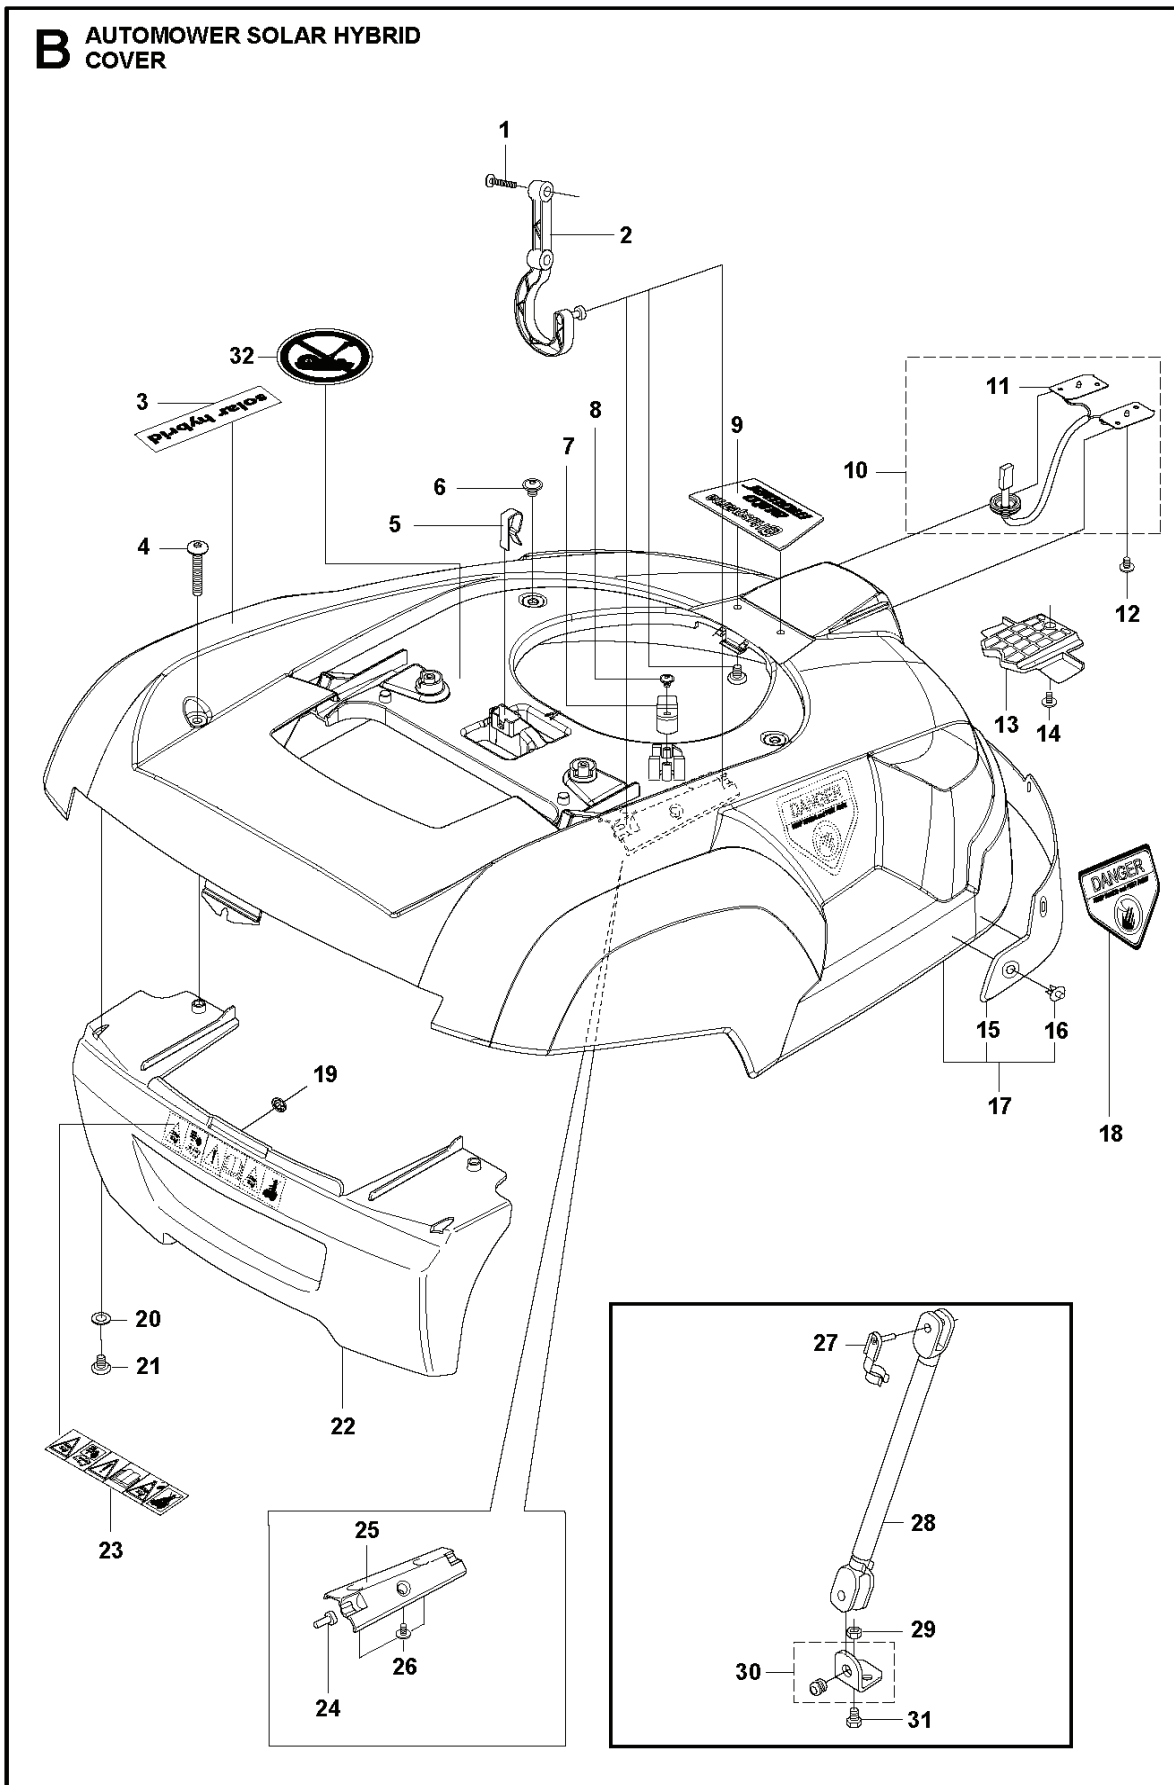

B AUTOMOWER SOLAR HYBRID COVER

ROBOTIC LAWN MOWERS

PXM_REF	PXM_PARTNO	ARTIKELBESKRIVNING	PXM_REMARK		
1	575543314	SCREW		2	
2	504627301	GÅNGJÄRN		2	
3	580799401	DEKAL		1	
4	535129305	SKRUV IHANM		2	
5	535089801	KLÄMMA		1	
6	535076002	SCREW		2	
7	535127901	FÄSTE		2	
8	575543314	SCREW		2	
9	504877801	PLATTA		1	
10	535137301	KABLAGE		1	
11	535135901	LADDPLOTTA		2	10
12	575543306	SCREW		2	
13	505131401	DISTANSBRICKA	For 2014, 2013, 2012, 2011 & 2009 models	1	
13	535140501	SKYDDSRICKA	For 2008 models	1	
14	575543312	SCREW	For 2014, 2013, 2012, 2011 & 2009 models	1	
14	535130401	ANKARE	For 2008 models	1	
15	544907102	STÖTFÅNGARE		1	17
16	535080901	NIT		6	17
17	510096705	STOMME		1	
18	513996100	DEKAL		2	
19	514967900	STARLOCK WASHER		1	
20	734113741	BRICKA		2	
21	575543314	SCREW		2	
22	574430901	STÖTFÅNGARE		1	
23	522792702	DEKAL		1	
24	504877701	PENNOR		2	
25	504627401	FÄSTE		1	
26	575543314	SCREW		3	
27	506607101	SPRINT		2	
28	504723101	GAS STRUT		1	
29	732211601	LOCK NUT		1	
30	504703402	FÄSTE		2	
31	725536605	SKRUV IHSCM		1	
32	586291001	DEKAL	""Do not wash"" (10 pcs)"	1