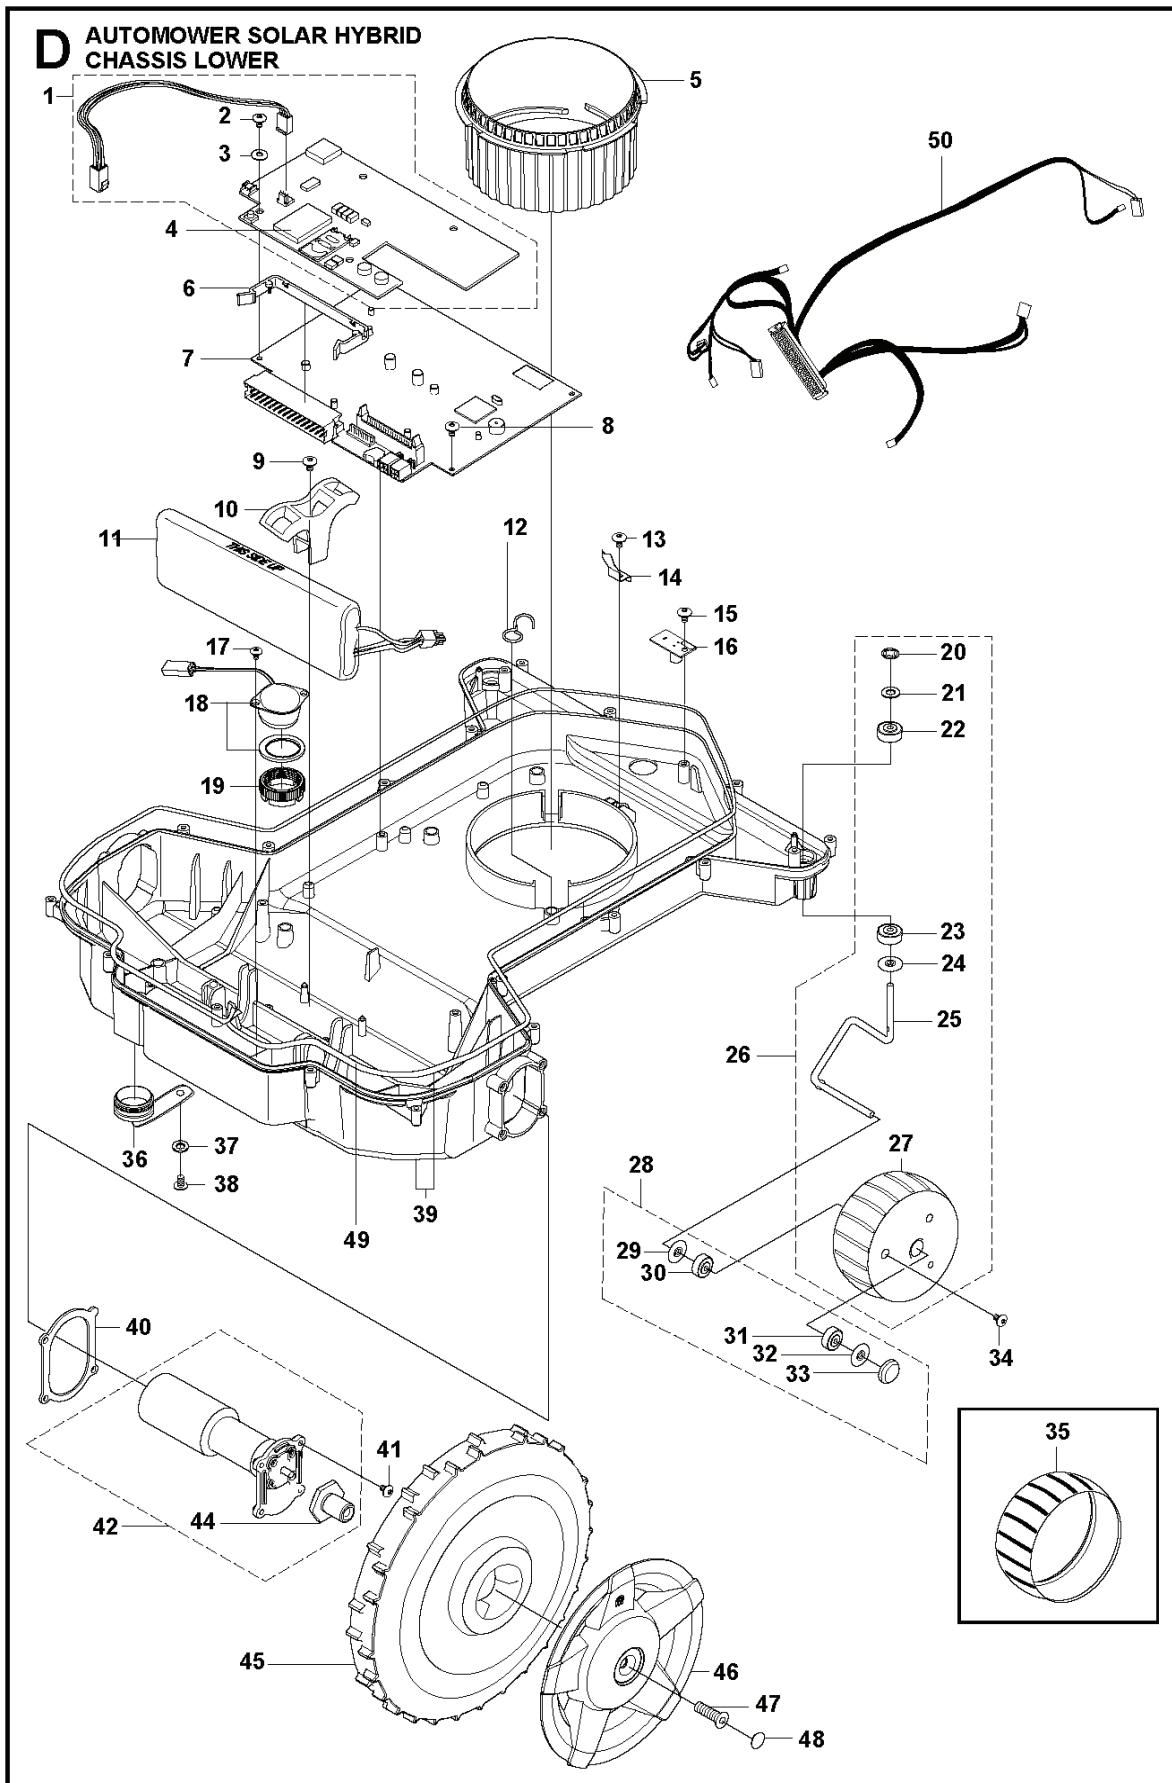

RESERVDELSKATALOG

ROBOTIC LAWN MOWERS: HUSQVARNA AUTOMOWER[®] SOLAR HYBRID

Reservdelislista

RESERVDELSLISTA

ROBOTIC LAWN MOWERS

HUSQVARNA AUTOMOWER® SOLAR
HYBRID

ROBOTIC LAWN MOWERS

PXM_REF	PXM_PARTNO	ARTIKELBESKRIVNING	PXM_REMARK		
1	575242402	GPS MODULE		1	
2	522597101	SCREW		2	1
3	522597201	BRICKA		2	1
4	576381001	BATTERI		1	1
5	535122102	MUTTER		1	
6	578056101	KLÄMMA		1	
6	578056102	KLÄMMA		50	
7	592852101	KRETSKORT		1	
8	575543310	SCREW		4	
9	575543314	SCREW		2	
10	544907801	FÄSTE		2	
11	535120902	BATTERI		1	
12	535139601	KABELHÅLLARE		1	
13	535130314	SKRUV ITXPANT		1	
14	535122401	LÄSFIÄDER		1	
15	575543310	SCREW		2	
16	592852201	KRETSKORT		2	
17	502859601	SCREW		2	
18	501004201	HÖGTALARE		1	
19	579521201	MUTTER		1	
20	735584109	BRICKA		2	26
21	734115209	BRICKA		2	26
22	522505001	KULLAGER		2	26
22	593081101	KULLAGER	Tube 50 pcs	1	
23	522505001	KULLAGER		2	26
24	535087802	BRICKA		2	26
25	522504801	SPINDEL		2	26
26	522664502	HJUL KIT		1	
27	575231701	HJUL KPL		2	26
28	523343701	LAGERSATS		1	26
29	535087802	BRICKA		2	
30	522505001	KULLAGER		2	
31	522505001	KULLAGER		2	
32	535087802	BRICKA		2	
33	521933101	TÄCKBRICKA		2	
34	575507601	SKRUV ITXPANT		6	
35	574449801	HJUL		2	
36	574427402	PLUGG		1	
37	734113741	BRICKA		1	
38	575543314	SCREW		1	
39	575943901	CHASSI		1	
40	535139204	PACKNING		2	
41	575543316	SCREW		8	
42	587149904	MOTOR KPL		2	
44	544906802	NAV		1	40
45	544905804	BAKHJUL		2	
46	544905102	NAVKAPSEL		2	
47	535139401	SKRUV IHCSFM		2	
48	504200801	TÄCKBRICKA		2	
49	575986201	TÄTNINGSLIST	10 pcs. Ø4mm	1	
49	574874701	TÄTNINGSLIST	Ø4mm	1	
50	501003703	KABLAGE KPL	Linux	1	
50	501003702	MAIN WIRING	Dunker	1	