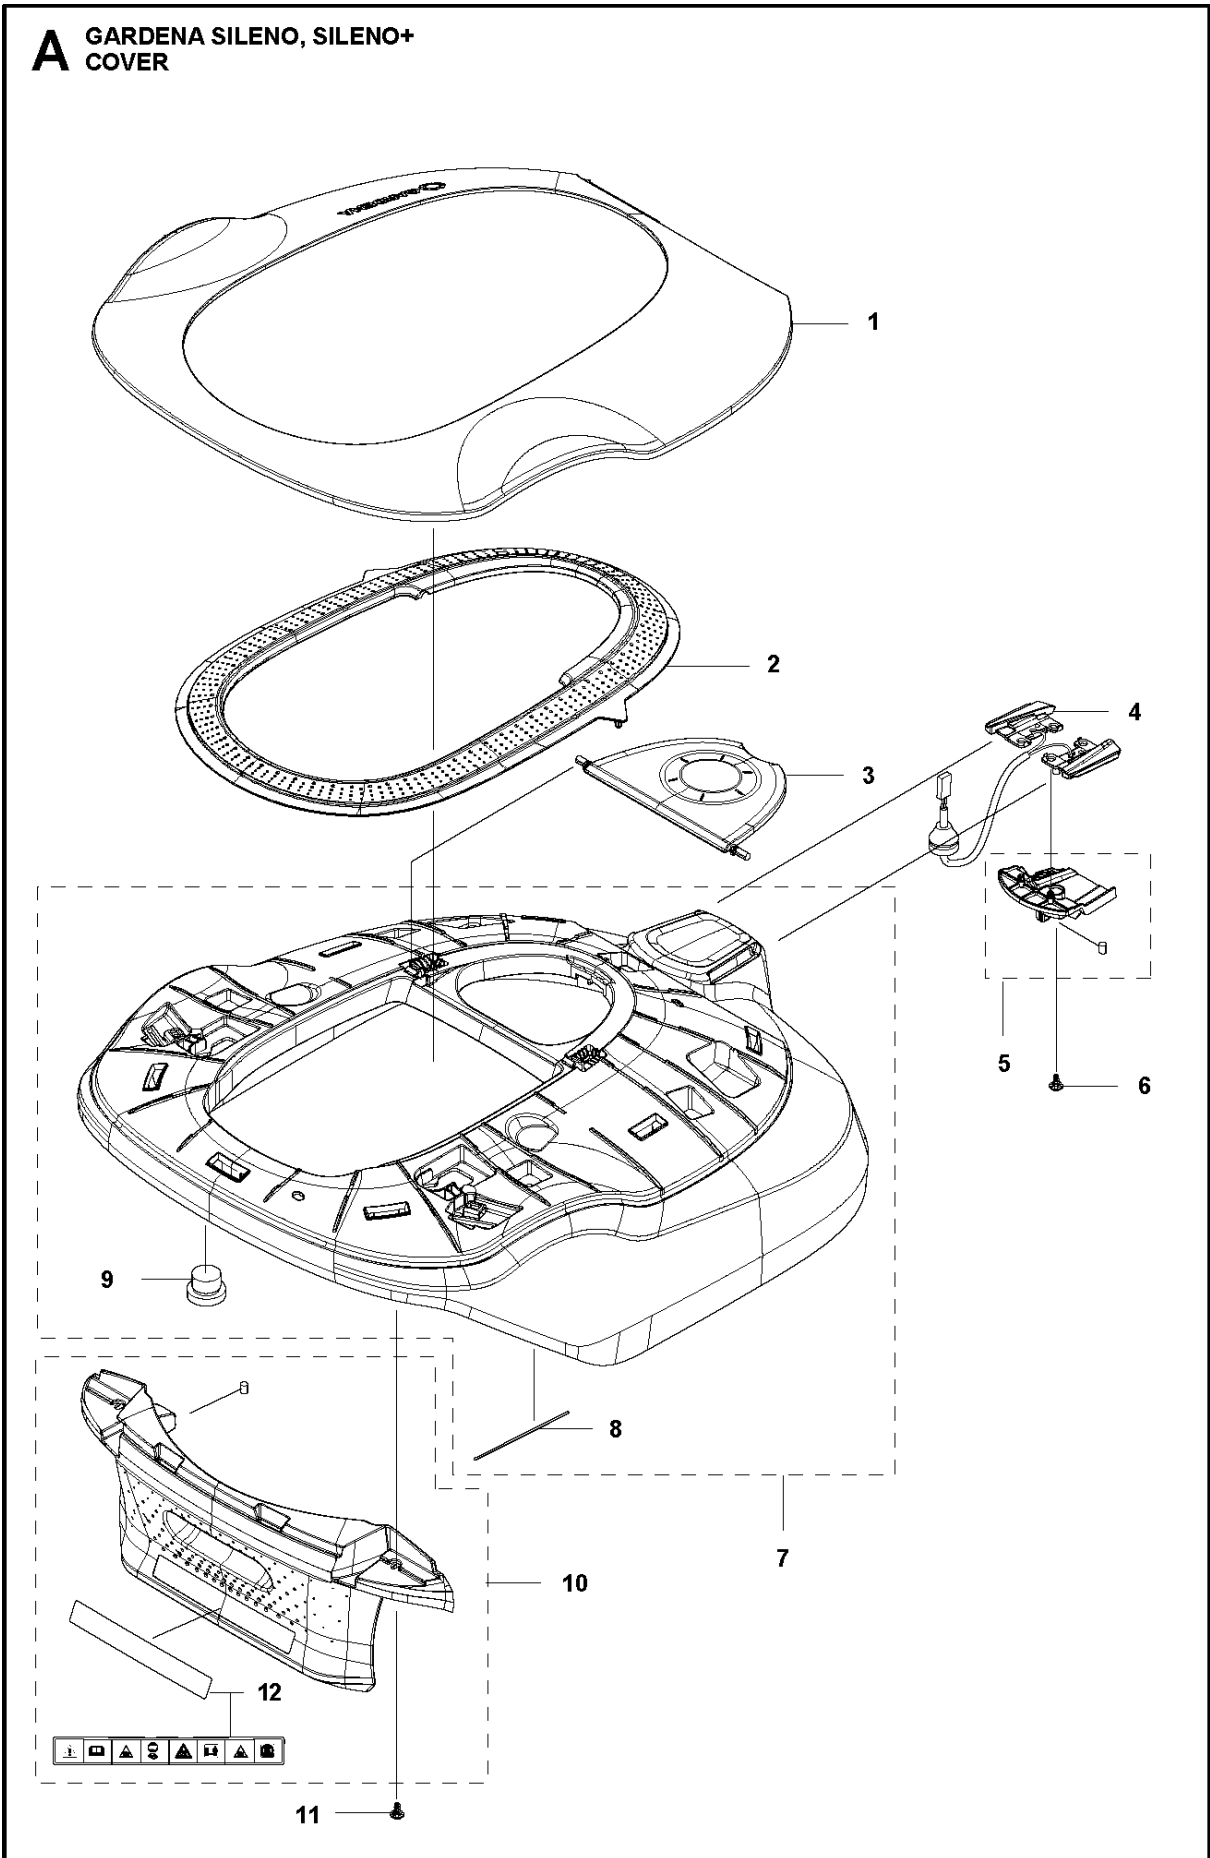

SPARE PARTS LIST

ROBOTIC LAWN MOWERS

SILENO:R100Li/R100LiC,SILENO+:R130
Li/R130LiC/R160Li/R160LiC, 2018-

A GARDENA SILENO, SILENO+
COVER

KÅPA

SILENO:R100Li/R100LiC,SILENO+:R130Li/R130LiC/R160Li/R160LiC, 2018-

Ref	Artikelnr	Beskrivning	Anmärkning	ANT	SATS	AL
1	587 98 69-01	KÅPA	Top Cover Turquoise (R100Li, R100LiC)	1		
1	587 98 69-02	KÅPA	Top Cover Grey (R130Li, R130LiC, R160Li)	1		
2	587 98 67-01	RAM	Frame Turquoise (R130Li, R130LiC, R160Li)	1		
2	587 98 67-02	RAM	Frame Silver (R100Li, R100LiC)	1		
3	587 98 66-01	HUV	Hood Grey (R100Li, R130Li, R160Li)	1		
3	587 98 66-02	HUV	Hood Smokey (R100LiC, R130LiC)	1		
4	585 53 92-04	KABLAGE KPL	Charging Plate Wiring	1		
5	501 10 57-02	HÅLLARE KPL	Holder ASSY	1		
6	574 45 01-01	SKRUV ITXPANT	Screw	1		
7	501 10 56-01	BODY ASSY	Body ASSY	1		
8	588 47 02-01	FJÅDER	Spring Hood	1	7	
9	580 52 68-01	HATT	Cap Snaploc	3	7	
10	501 10 58-01	BUMPER ASSY	Bumper ASSY	1		
11	574 45 01-01	SKRUV ITXPANT	Screw	2		
12	586 35 97-01	DEKAL	Label Warning	1	10	