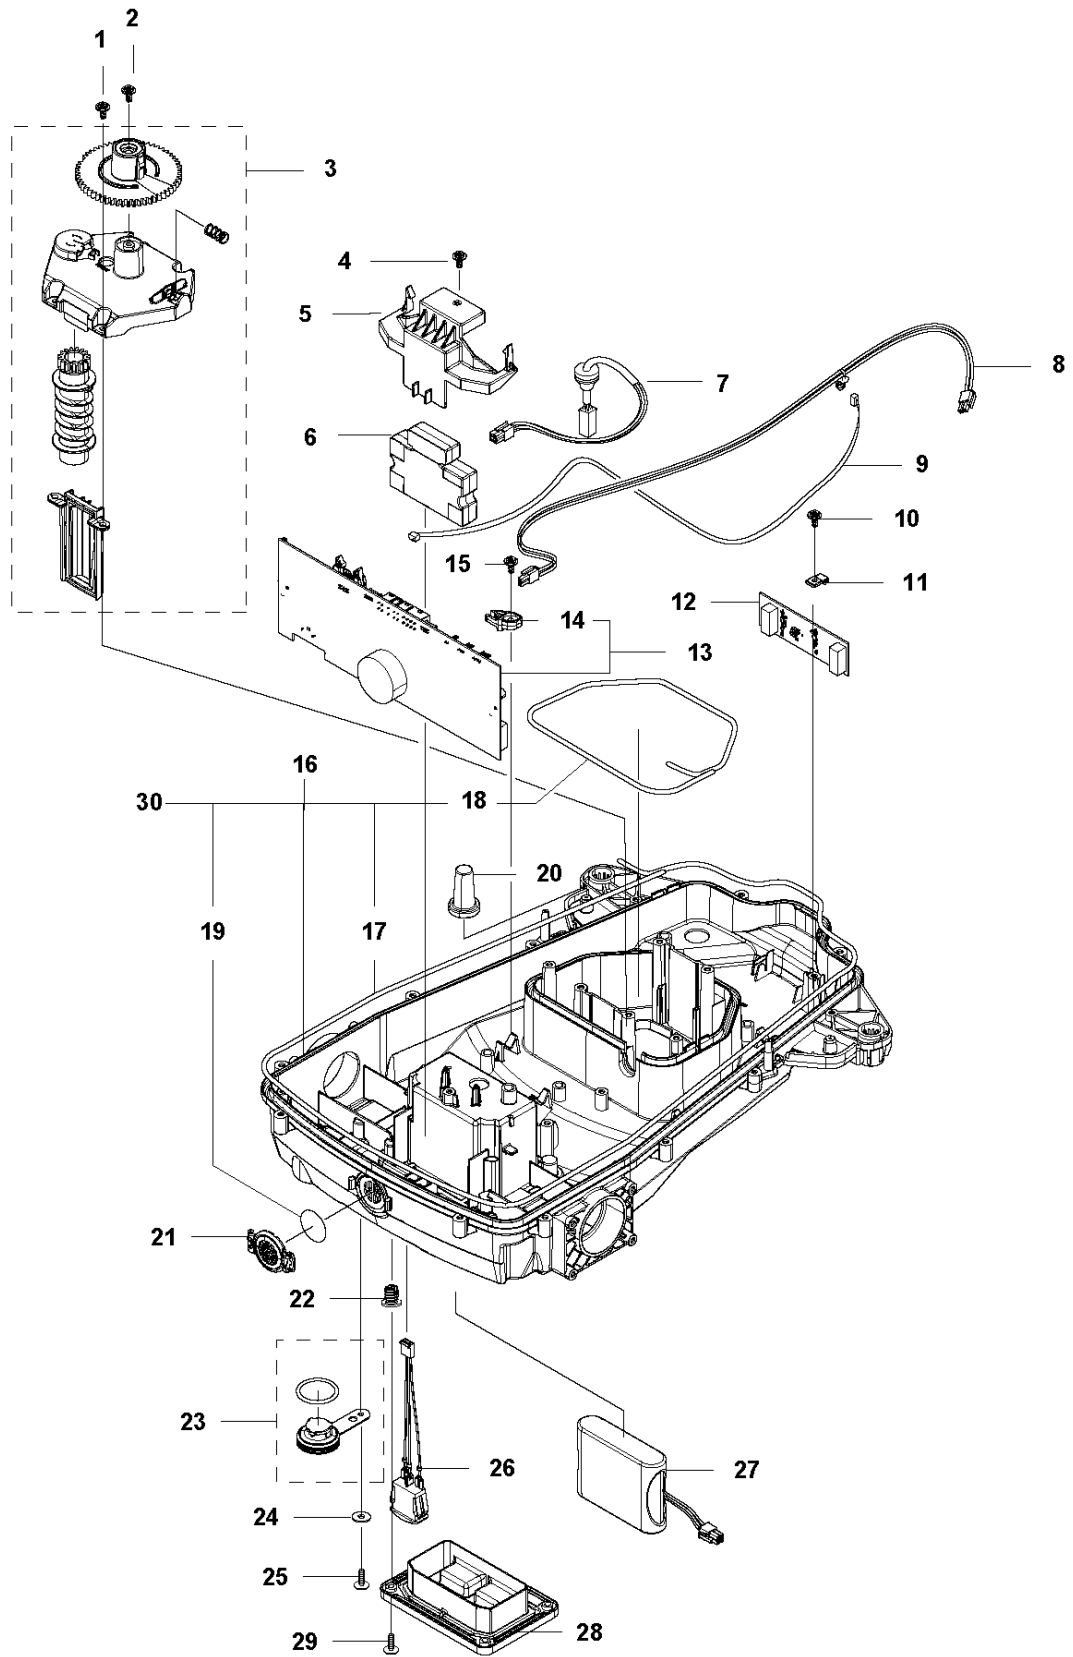

D GARDENA SILENO, SILENO+
CHASSIS LOWER

Ref	Artikelnr	Beskrivning	Anmärkning	ANT	SATS	AL
1	574 45 01-01	SKRUV ITXPANT	Screw	2		
2	574 45 01-01	SKRUV ITXPANT	Screw	1		
3	501 10 66-01	TÄCKLOCKSSATS	Cover KIT	1		
4	574 45 01-01	SKRUV ITXPANT	Screw	1		
5	587 80 58-01	HÅLLARE	Holder Weight	1		
6	587 24 96-01	VIKT	Weight	1		
7	588 12 49-01	KABLAGE KPL	Battery Cable	1		
8	585 53 90-01	LOOM	Charging Cable	1		
9	579 70 82-01	LOOM	Sensor Cable	1		
10	574 45 01-01	SKRUV ITXPANT	Screw	1		
11	579 52 94-01	ÖVERFALL	Clamp	1		
12	592 85 27-01	KRETSKORT	Sensor Board	1		
13	588 77 90-03	KRETSKORT	Main Board	1		
14	579 52 94-01	ÖVERFALL	Clamp	2		
15	574 45 01-01	SKRUV ITXPANT	Screw	2		
16	501 10 65-01	CHASSIS ASSY	Chassis KIT	1		
17	574 87 47-09	TÄTNINGSLIST	Sealing Strip (1 pcs, diam. 5 mm)	1		
18	574 87 47-08	TÄTNINGSLIST	Sealing Strip (1 pcs, diam. 5 mm)	1		
19	577 75 37-01	KIT	Air Filter 10 pcs	1	16	
20	586 34 26-01	PELARE	Pillar	2		
21	586 03 89-01	KÅPA	Cover Filter	1		
22	588 71 70-01	GÄNGINSATS	Metal Insert Battery Hatch 1 pcs	4		
23	581 62 12-02	PLUG KIT	Plug KIT	1		
24	734 11 37-41	BRICKA	Washer	1		
25	574 45 01-01	SKRUV ITXPANT	Screw	1		
26	579 70 87-01	KABLAGE KPL	Switch On-Off	1		
27	589 58 62-01	BATTERI	Battery LI-Ion 18V	1		
28	587 80 57-01	LUCKA	Hatch Battery	1		
29	588 22 22-01	SKRUV ITXPANM	Screw	4		
30	589 89 97-01	SEAL KIT	Seal KIT incl. Sealing Strip Chassis (1 pcs), Sealing Strip Short (2 pcs), Air Filter (1 pcs)	1