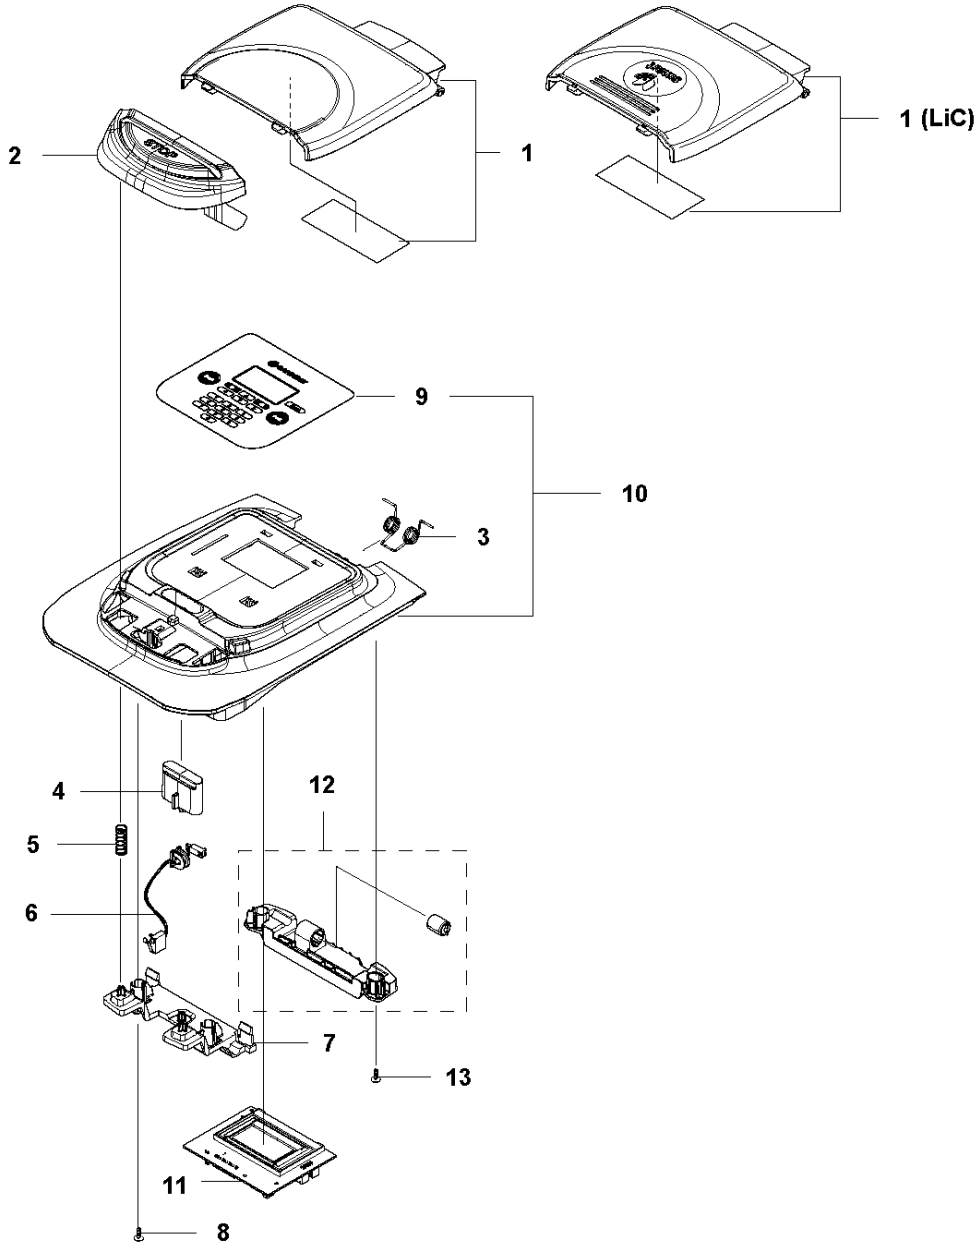

C GARDENA SILENO, SILENO+
CENTER CONSOL

Ref	Artikelnr	Beskrivning	Anmärkning	ANT	SATS
1	501 10 59-01	HATCH KIT	Hatch KIT Grey (R100Li, R130Li, R160Li)	1	AL
1	501 16 69-01	HATCH KIT	Hatch KIT smart system (R100LiC, R130LiC)	1	
2	587 98 72-01	KNAPP	Stop Button	1	
3	585 25 54-01	VRIDFJÄDER	Torsion Spring	1	
4	587 98 74-01	LÅS	Lock	1	
5	576 24 22-01	FJÄDER	Spring	3	
6	574 48 03-02	BRYTARE	Switch	1	
7	585 27 57-01	STÖD	Support Rear	1	
8	575 54 33-14	SCREW	Screw	2	
9	588 27 28-01	TANGENTBORD	Keyboard	1	10
10	501 10 60-01	COVER ASSY	Cover ASSY	1	
11	592 91 01-01	KRETSKORT	PCBA HMI	1	
12	501 10 61-01	SUPPORT KIT	Support KIT	1	
13	575 54 33-14	SCREW	Screw	2