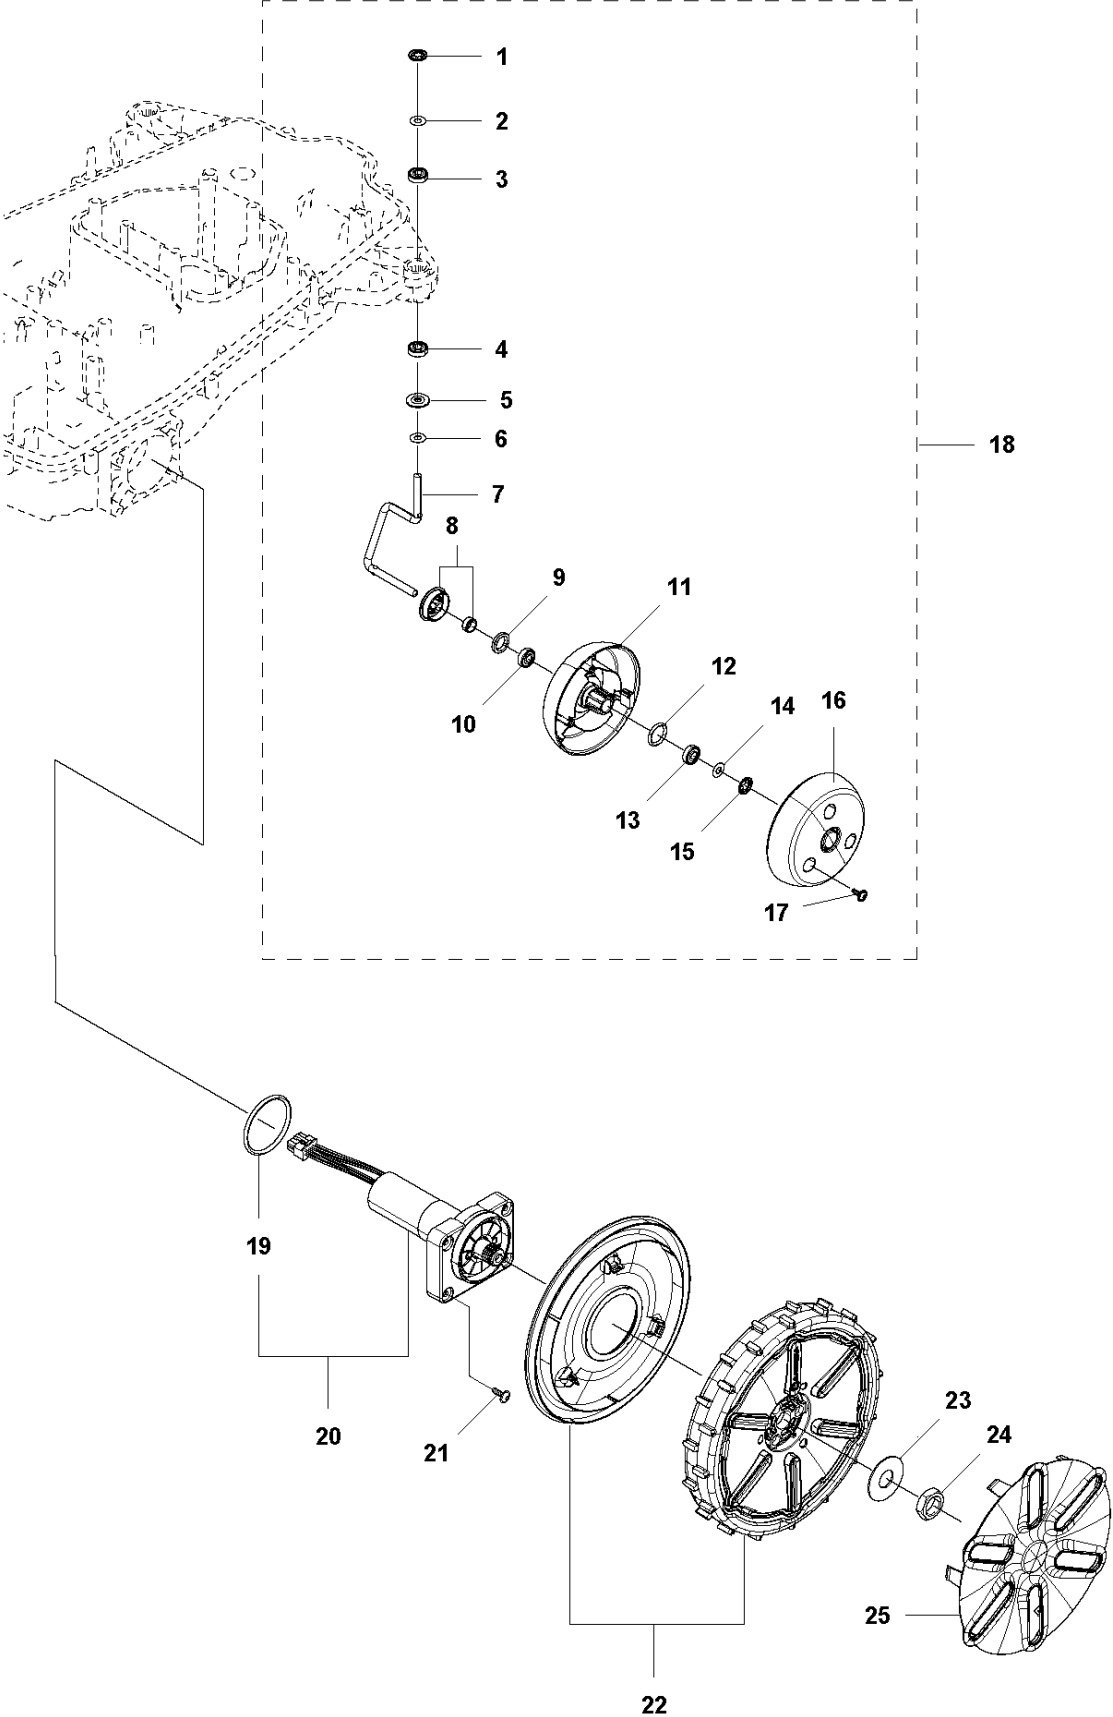

E GARDENA SILENO, SILENO+
WHEELS & TIRES

Ref	Artikelnr	Beskrivning	Anmärkning	ANT	SATS AL
1	576 01 94-02	LÅSBRICKA	Lock Washer	2	18
2	585 19 68-01	BRICKA	Washer	2	18
3	585 21 42-01	KULLAGER	Ball Bearing	2	18
4	585 21 42-01	KULLAGER	Ball Bearing	2	18
5	535 08 78-02	BRICKA	Washer	2	18
6	585 19 68-01	BRICKA	Washer	2	18
7	585 18 72-01	SPINDEL	Spindle	2	18
8	587 44 93-01	SHIELD KIT	Shield KIT	2	18
9	580 48 71-01	TÄTNING	Sealing	2	18
10	585 21 42-01	KULLAGER	Ball Bearing	2	18
11	585 18 68-01	HJUL	Wheel Inside	2	18
12	580 44 51-01	O-RING	O-ring	2	18
13	585 21 42-01	KULLAGER	Ball Bearing	2	18
14	585 19 68-01	BRICKA	Washer	2	18
15	576 01 94-01	LÅSBRICKA	Lock Washer	2	18
16	585 18 69-01	HJUL	Wheel Outside	2	18
17	575 54 33-14	SCREW	Screw	6	18
18	501 10 64-01	WHEEL KIT	Front Wheel KIT	2	
19	580 44 39-02	O-RING	O-Ring	2	
20	587 44 94-03	MOTOR KIT	Wheel Motor ASSY	2	
21	574 45 01-01	SKRUV ITXPANT	Screw	8	
22	501 10 63-01	HJUL KPL	Rear Wheel ASSY	2	
23	586 21 06-01	BRICKA	Washer	2	
24	731 43 24-01	HEXAGON TUNN MUTTER	Thin Nut	2	
25	587 80 60-01	KÅPA	Hub Cap	2