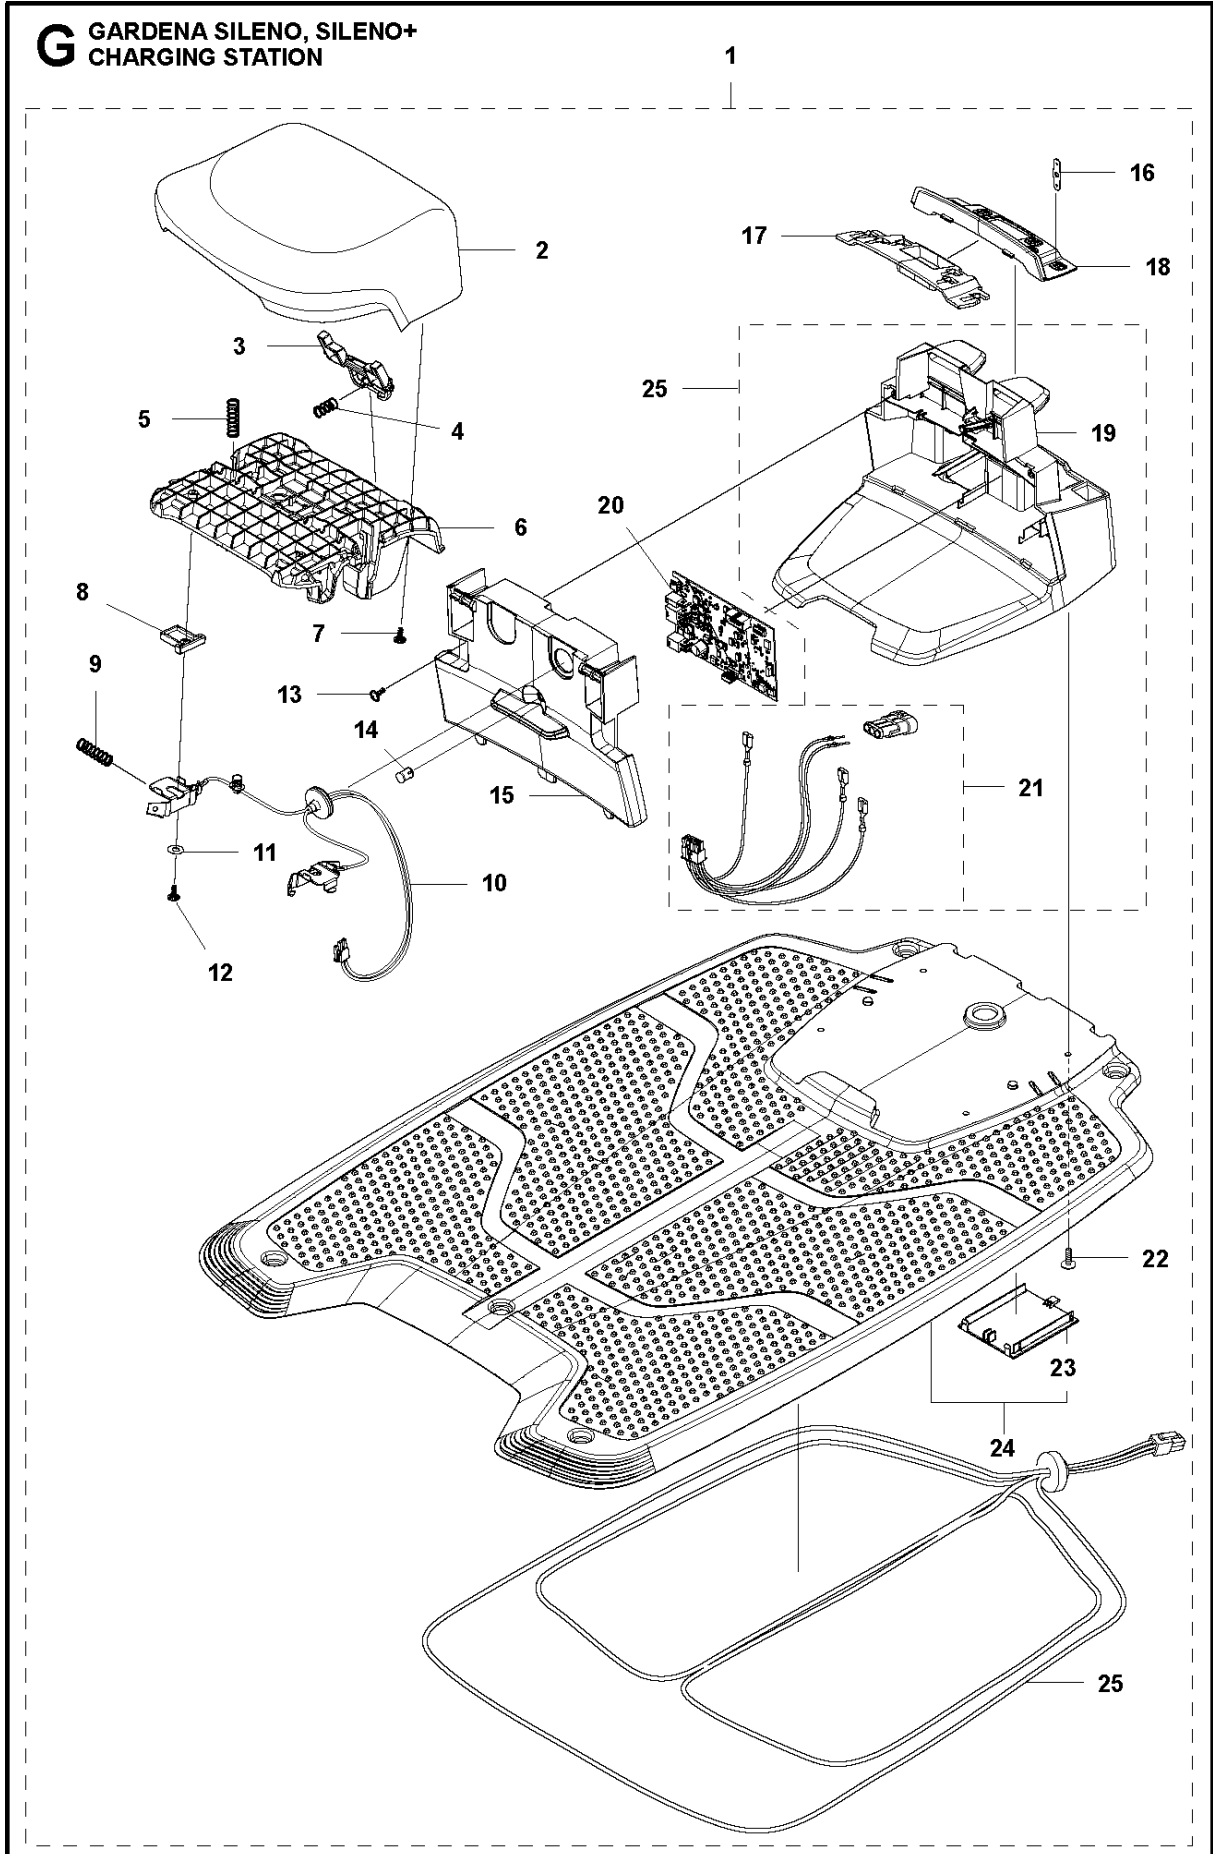

G GARDENA SILENO, SILENO+
CHARGING STATION

Ref	Artikelnr	Beskrivning	Anmärkning	ANT	SATS
				AL	
1	587 83 29-02	LADDSTATION	Charging Station	1	
2	588 04 26-01	HATT	Cap	1	1
3	579 46 24-02	KNAPP	Button - Release	1	1
4	574 48 70-01	FJÄDER	Spring	1	1
5	580 51 14-01	FJÄDER	Spring	2	1
6	579 45 80-04	RAM	Frame	1	1
7	575 54 33-14	SCREW	Screw	4	1
8	579 46 05-01	DISTANS	Distance	2	1
9	580 51 14-01	FJÄDER	Spring	2	1
10	585 53 95-02	KABLAGE KPL	Loom Charging Contact	1	1
11	734 11 37-41	BRICKA	Washer	2	1
12	575 54 33-14	SCREW	Screw	2	1
13	575 54 33-14	SCREW	Screw	2	1
14	535 12 87-02	DIODLINS	Lens	1	1
15	585 07 14-01	LOCK	Lid	1	1
16	580 50 41-01	POLSKO	Terminal	3	1
17	579 45 98-01	PAN	Panel	1	1
18	579 45 99-01	HÅLLARE	Holder	1	1
19	585 07 12-01	HUS	Housing	1	1, 25
20	592 90 93-01	KRETSKORT	PCBA Charging Station	1	1
21	587 65 15-01	LOOM KIT	Wiring CS	1	1, 25
22	575 54 33-14	SCREW	Screw	4	1
23	585 91 93-01	KÅPA	Cover	1	1, 24
24	587 65 16-02	LADDPLATTA	Charging Plate KIT	1	1
25	590 52 72-01	KABLAGE KPL		1	1