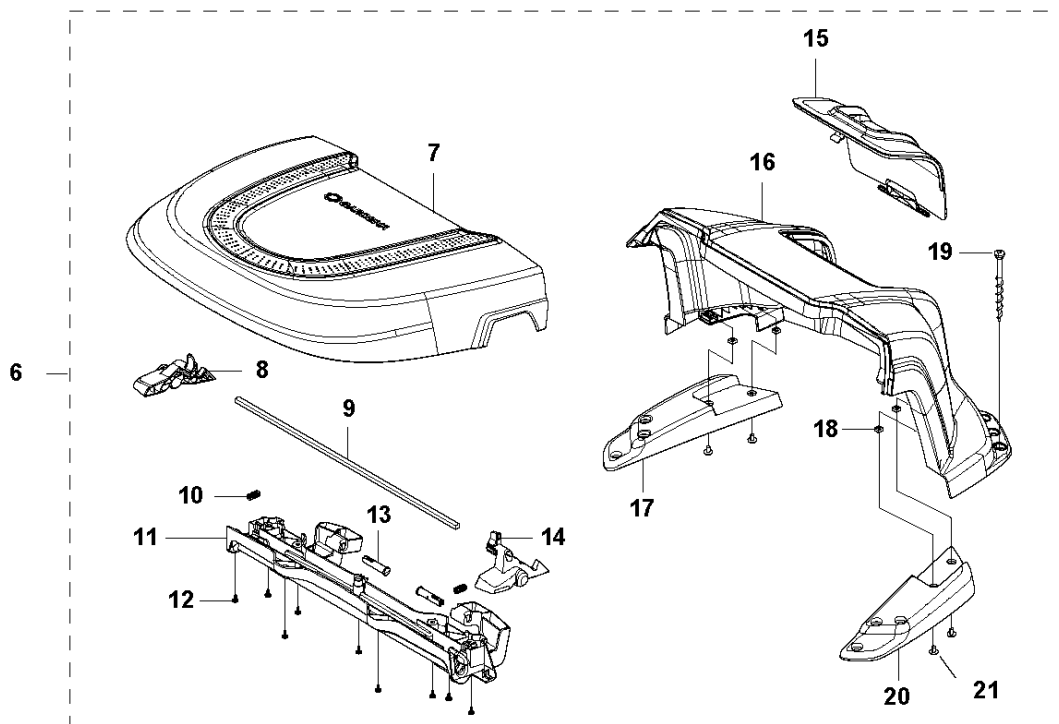

**GARDENA SILENO, SILENO+
ACCESSORIES**

Ref	Artikelnr	Beskrivning	Anmärkning	ANT	SATS
				AL	
1	581 16 57-01	GÄNGINSATS	Metal Insert Repair KIT 4 pcs	1	
2	580 68 95-02	DEKAL	Warranty Seal 1pcs	1	
3	577 60 68-01	TESTUTRUSTNING	Interruption Detector	1	
4	588 40 84-01	LADDARE	Quick Charger with Battery Test	1	
5	588 20 26-01	KABLAGE KPL	Cable Quick Charger	1	
6	588 97 73-01	HUS	Housing ASSY	1	
7	501 11 82-01	LID ASSY	Lid ASSY	1	6
8	585 32 40-04	HANDTAG	Handle Left	1	6
9	585 32 41-01	STÅNG	Rod	1	6
10	580 51 14-01	FJÄDER	Spring	2	6
11	585 34 16-01	BALK	Beam	1	6
12	575 54 33-14	SCREW	Screw	9	6
13	585 34 15-01	GÅNGJÄRNSPINNE	Hinge Pin	2	6
14	585 32 40-03	HANDTAG	Handle Right	1	6
15	585 32 36-01	LUCKA	Hatch	1	6
16	586 99 38-01	KÅPA	Cover	1	6
17	585 32 38-02	STÖD	Support Left	1	6
18	503 22 66-01	MUTTER 4-KANT	Square Nut	4	6
19	575 23 86-01	SCREW KIT	Screw KIT	1	6
20	585 32 38-01	STÖD	Support Right	1	6
21	535 12 93-03	SKRUV IH PANM	Screw	4	6
22	115 82 03-01	VERKSTADSHANDBOK	Technical Handbook -310, 315, Sileno: Swedish	1	
22	115 82 03-06	VERKSTADSHANDBOK	Technical Handbook -310, 315, Sileno: Danish	1	
22	115 82 03-11	VERKSTADSHANDBOK	Technical Handbook -310, 315, Sileno: Finnish	1	
22	115 82 03-21	VERKSTADSHANDBOK	Technical Handbook -310, 315, Sileno: Norwegian	1	
22	115 82 03-26	VERKSTADSHANDBOK	Technical Handbook -310, 315, Sileno: English	1	
22	115 82 03-31	VERKSTADSHANDBOK	Technical Handbook -310, 315, Sileno: French	1	
22	115 82 03-36	VERKSTADSHANDBOK	Technical Handbook -310, 315, Sileno: Dutch	1	
22	115 82 03-41	VERKSTADSHANDBOK	Technical Handbook -310, 315, Sileno: Italian	1	
22	115 82 03-46	VERKSTADSHANDBOK	Technical Handbook -310, 315, Sileno: Spanish	1	
22	115 82 03-51	VERKSTADSHANDBOK	Technical Handbook -310, 315, Sileno: German	1	
22	115820356	TBD	Technical Handbook -310, 315, Sileno: Russian	1	
22	115820358	TBD	Technical Handbook -310, 315, Sileno: Hungarian	1	
22	115820359	TBD	Technical Handbook -310, 315, Sileno: Portuguese	1	
22	115820361	TBD	Technical Handbook -310, 315, Sileno: Polish	1	
22	115820362	TBD	Technical Handbook -310, 315, Sileno: Romanian	1	
22	115820363	TBD	Technical Handbook -310, 315, Sileno: Estonian	1	
22	115820364	TBD	Technical Handbook -310, 315, Sileno: Latvian	1	
22	115820365	TBD	Technical Handbook -310, 315, Sileno: Lithuanian	1	
22	115820368	TBD	Technical Handbook -310, 315, Sileno: Slovakian	1	
22	115820371	TBD	Technical Handbook -310, 315, Sileno: Greek	1	
22	115820376	TBD	Technical Handbook -310, 315, Sileno: Turkish	1	
22	115820379	TBD	Technical Handbook -310, 315, Sileno: Japanese	1