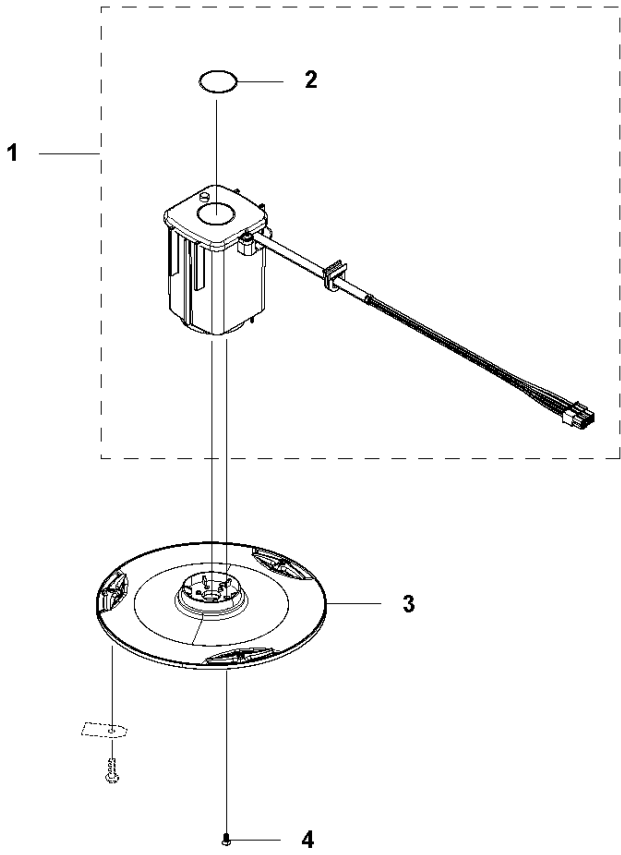

F GARDENA SILENO, SILENO+
BLADE MOTOR & CUTTING EQUIPMENT

KNIVMOTOR OCH SKÄRUTRUSTNING

SILENO:R100Li/R100LiC,SILENO+:R130Li/R130LiC/R160Li/R160LiC, 2018-

Ref	Artikelnr	Beskrivning	Anmärkning	ANT	SATS
1	501 84 36-01	MOTOR KPL	Motor ASSY	1	2
2	577 75 37-01	KIT	Air Filter 10 pcs	1	
3	588 83 12-01	KNIVDISK	Cutting Disc	1	
4	535 13 05-02	SCREW	Screw	3