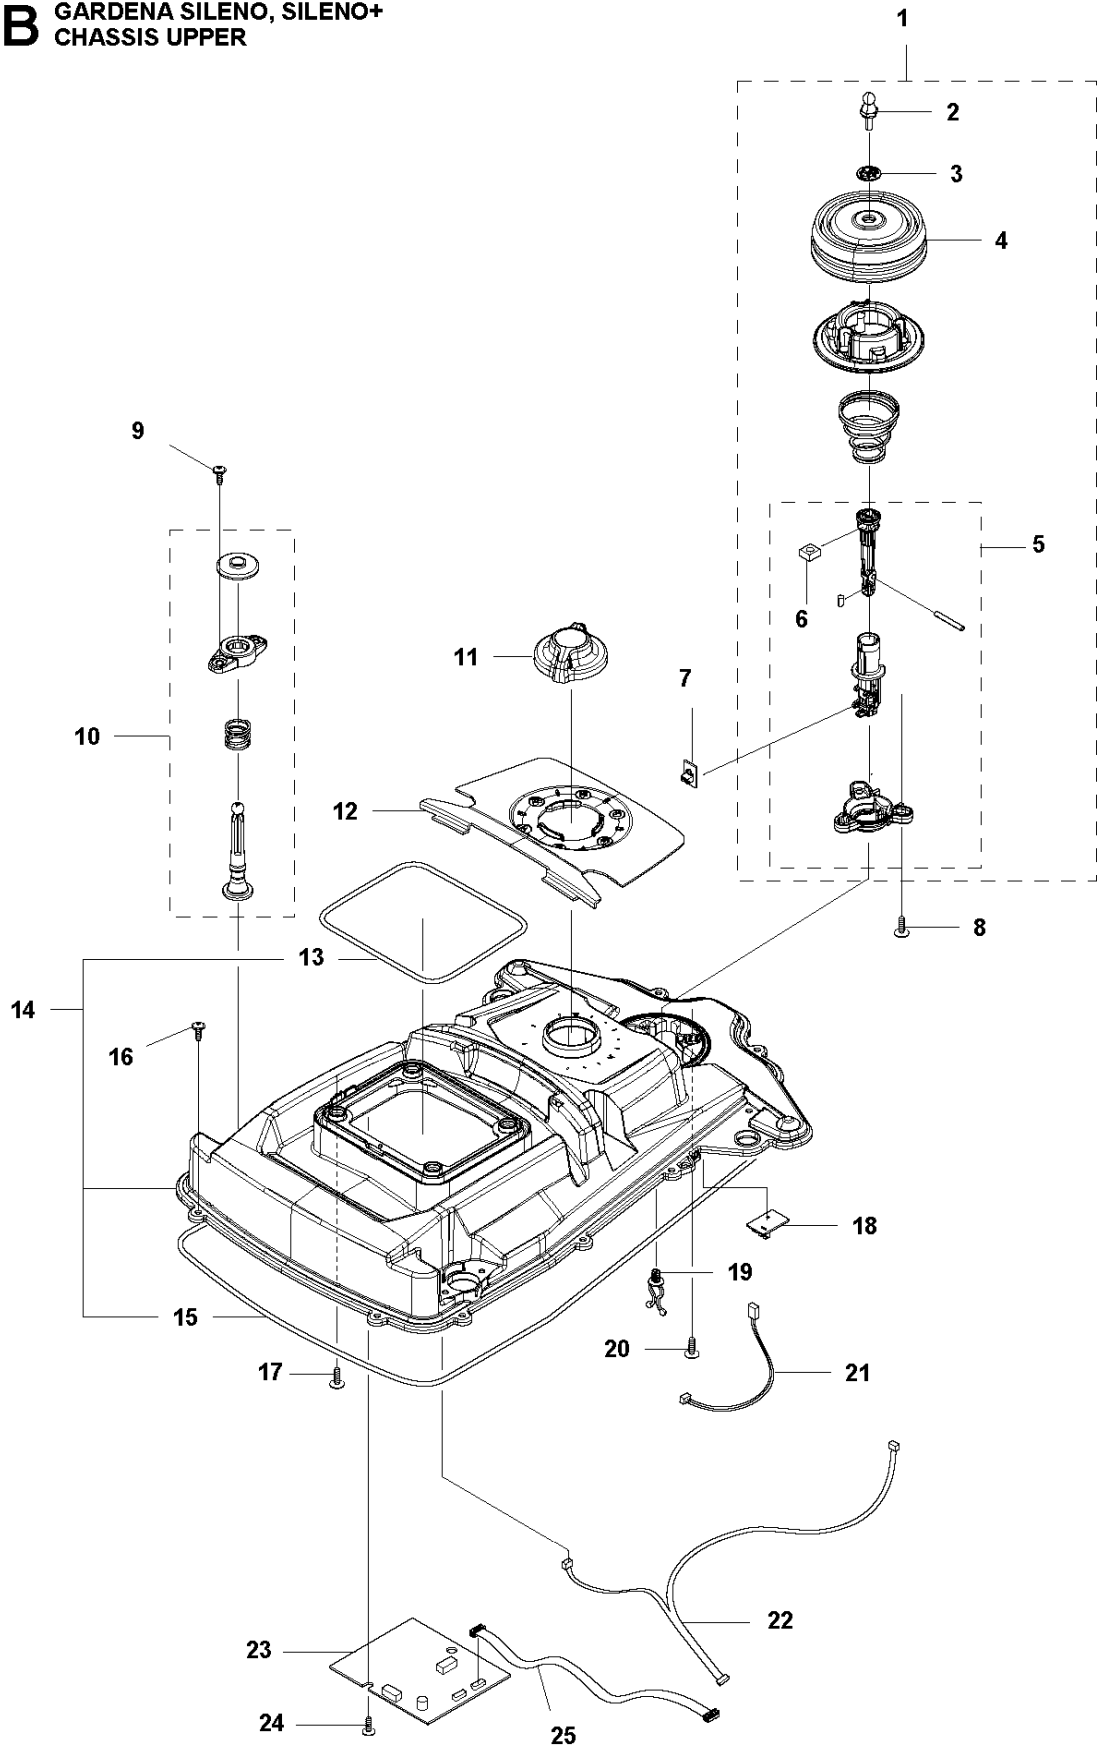

B GARDENA SILENO, SILENO+
CHASSIS UPPER

Ref	Artikelnr	Beskrivning	Anmärkning	ANT	SATS
				AL	
1	581 62 09-03	JOYSTICK KIT	Joystick KIT Front	1	
2	580 52 67-01	STUD	Stud	1	1
3	579 52 57-01	BRICKA	Washer	1	1
4	579 47 46-01	BÄLG	Bellows	1	1
5	587 44 88-02	JOYSTICK KIT	Joystick ASSY	1	1
6	503 22 66-01	MUTTER 4-KANT	Square Nut	1	1,5
7	592 85 23-01	KRETSKORT	PCBA Lift Sensor	1	
8	575 54 33-14	SCREW	Screw	3	
9	574 45 01-01	SKRUV ITXPANT	Screw	4	
10	594 05 86-01	JOYSTICK ASSY	Joystick KIT Rear	2	
11	587 98 65-01	KNOPP	Knob	1	
12	587 98 70-01	PLATTA	Plate Height Indication	1	
13	574 87 47-08	TÄTNINGSLIST	Sealing Strip (1 pcs, diam. 5 mm)	1	
14	587 44 89-02	CHASSIS KIT	Chassis KIT	1	
15	574 87 47-09	TÄTNINGSLIST	Sealing Strip (1 pcs, diam. 5 mm)	1	
16	574 45 01-01	SKRUV ITXPANT	Screw	12	
17	574 45 01-01	SKRUV ITXPANT	Screw	4	
18	584 96 90-01	KRETSKORT	PCBA Collision Sensor	1	
19	580 68 29-01	HÅLLARE	Holder Twist Lock	3	
20	574 45 01-01	SKRUV ITXPANT	Screw	3	
21	585 20 85-01	LOOM	Lift Cable	1	
22	588 79 78-01	KABLAGE KPL	Wiring	1	
23	588 13 62-03	KRETSKORT	PCBA smart system (R100LiC, R130LiC)	1	
24	574 45 01-01	SKRUV ITXPANT	Screw	2	
25	579 70 86-01	KABLAGE KPL	AUX Cable	1