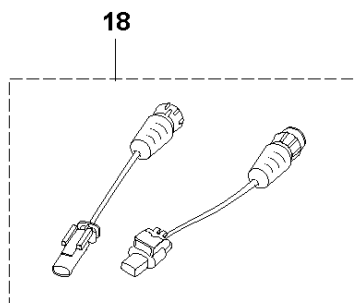

F GARDENA R70Li/R80Li
ACCESSORIES

TILLBEHÖR
2015-01

R80Li

Ref	Artikelnr	Beskrivning	Anmärkning	ANT	SATS	AL
1	584 40 89-01	DRIVENHET	EU	1		
1	581 14 51-02	DRIVENHET	UK	1		
1	581 14 51-05	DRIVENHET	AU-NZ	1		
1	581 14 51-03	DRIVENHET	CH	1		
2	581 16 66-03	LOOM	10 m	1		
3	535 12 90-01	KOPPLING	1pcs	1	5	
4	501 98 02-01	KOPPLING	Splice kit (1pcs)	1	5	
4	501 98 02-02	KOPPLING	Splice kit (50pcs)	1		
5	966 80 97-01	KOPPLING	Gardena 4089-20, 2 Connectors+6 Splices, Gardena blister pack	1		
5	579 04 81-01	TILLBEHÖRSPÅSE	5 Connectors+5 Splices	1		
6	966 80 98-01	KLAMMER	Gardena 4090-20, Staples (100pcs), Gardena blister pack	1		
7	575 23 86-02	SCREW KIT	Anchor screw (3pcs) incl. Allen key	1		
8	966 80 96-01	VAJER	Gardena 4088-20, Loop wire (150m), Gardena blister pack	1		
9	578 91 06-01	DEKAL		1		
10	966 80 95-01	KNIV	Gardena 4087-20, 9pcs	1		
10	577 60 65-04	BLADE SET	LONG LIFE SAFETY BLADE, 45pcs	1		
10	577 60 66-03	BLADE SET	LONG LIFE SAFETY BLADE, 300pcs	1		
11	578 90 91-04	CD		1		
12	577 97 23-05	LADDSTATION		1		
13	581 16 66-04	LOOM	20 m	1		
14	577 85 81-03	DVD		1		
15	577 51 81-02	KABEL		1		
16	586 27 79-01	ETIKETT	10pcs	1		
17	966 41 01-01	LADDARE		1		
18	586 18 90-01	KABLAGE		1		
19	580 68 95-02	DEKAL	1pcs	1		
19	584 90 22-01	DEKAL	10pcs	1		
20	581 16 57-01	GÄNGINSATS	4pcs	1		
21	115 70 69-01	BRUKSANVISNING	Swedish	1		
21	115 70 69-06	BRUKSANVISNING	Danish	1		
21	115 70 69-11	BRUKSANVISNING	Finnish	1		
21	115 70 69-21	BRUKSANVISNING	Norwegian	1		
21	115 70 69-26	BRUKSANVISNING	English	1		
21	115 70 69-31	BRUKSANVISNING	French	1		
21	115 70 69-36	BRUKSANVISNING	Dutch	1		
21	115 70 69-41	BRUKSANVISNING	Italian	1		
21	115 70 69-46	BRUKSANVISNING	Spanish	1		
21	115 70 69-51	BRUKSANVISNING	German	1		
21	115 70 69-58	BRUKSANVISNING	Hungarian	1		
21	115 70 69-59	BRUKSANVISNING	Portuguese	1		
21	115 70 69-61	BRUKSANVISNING	Polish	1		
21	115 70 69-68	BRUKSANVISNING	Slovakian	1		
21	115 70 69-84	BRUKSANVISNING	Slovenian	1		
21	115 70 69-90	BRUKSANVISNING	Czech	1		
22	115 72 44-01	QUICK GUIDE	Swedish	1		
22	115 72 44-06	QUICK GUIDE	Danish	1		
22	115 72 44-11	QUICK GUIDE	Finnish	1		
22	115 72 44-21	QUICK GUIDE	Norwegian	1		
22	115 72 44-26	QUICK GUIDE	English	1		
22	115 72 44-31	QUICK GUIDE	French	1		
22	115 72 44-36	QUICK GUIDE	Dutch	1		
22	115 72 44-41	QUICK GUIDE	Italian	1		
22	115 72 44-46	QUICK GUIDE	Spanish	1		
22	115 72 44-51	QUICK GUIDE	German	1		
22	115 72 44-58	QUICK GUIDE	Hungarian	1		
22	115 72 44-59	QUICK GUIDE	Portuguese	1		
22	115 72 44-61	QUICK GUIDE	Polish	1		
22	115 72 44-68	QUICK GUIDE	Slovakian	1		
22	115 72 44-84	QUICK GUIDE	Slovenian	1		
22	115 72 44-90	QUICK GUIDE	Czech	1