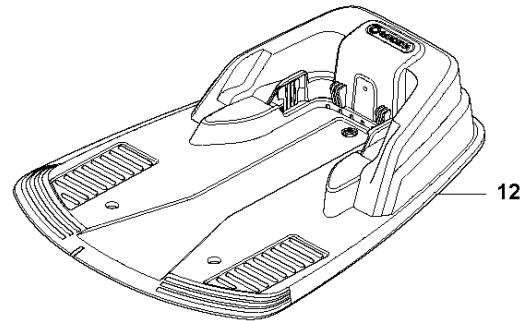

F GARDENA R70Li/R80Li
ACCESSORIES

TILLBEHÖR
2015-01

R80Li

Ref	Artikelnr	Beskrivning	Anmärkning	ANT	SATS	AL
1	584 40 89-01	DRIVENHET	EU	1		
1	581 14 51-02	DRIVENHET	UK	1		
1	581 14 51-05	DRIVENHET	AU-NZ	1		
1	581 14 51-03	DRIVENHET	CH	1		
2	581 16 66-03	LOOM	10 m	1		
3	535 12 90-01	KOPPLING	1pcs	1	5	
4	501 98 02-01	KOPPLING	Splice kit (1pcs)	1	5	
4	501 98 02-02	KOPPLING	Splice kit (50pcs)	1		
5	966 80 97-01	KOPPLING	Gardena 4089-20, 2 Connectors+6 Splices, Gardena blister pack	1		
5	579 04 81-01	TILLBEHÖRSPÅSE	5 Connectors+5 Splices	1		
6	966 80 98-01	KLAMMER	Gardena 4090-20, Staples (100pcs), Gardena blister pack	1		
7	575 23 86-02	SCREW KIT	Anchor screw (3pcs) incl. Allen key	1		
8	966 80 96-01	VAJER	Gardena 4088-20, Loop wire (150m), Gardena blister pack	1		
9	578 91 06-01	DEKAL		1		
10	966 80 95-01	KNIV	Gardena 4087-20, 9pcs	1		
10	577 60 65-04	BLADE SET	LONG LIFE SAFETY BLADE, 45pcs	1		
10	577 60 66-03	BLADE SET	LONG LIFE SAFETY BLADE, 300pcs	1		
11	578 90 91-04	CD		1		
12	577 97 23-05	LADDSTATION		1		
13	581 16 66-04	LOOM	20 m	1		
14	577 85 81-03	DVD		1		
15	577 51 81-02	KABEL		1		
16	586 27 79-01	ETIKETT	10pcs	1		
17	966 41 01-01	LADDARE		1		
18	586 18 90-01	KABLAGE		1		
19	580 68 95-02	DEKAL	1pcs	1		
19	584 90 22-01	DEKAL	10pcs	1		
20	581 16 57-01	GÄNGINSATS	4pcs	1		
21	115 70 69-01	BRUKSANVISNING	Swedish	1		
21	115 70 69-06	BRUKSANVISNING	Danish	1		
21	115 70 69-11	BRUKSANVISNING	Finnish	1		
21	115 70 69-21	BRUKSANVISNING	Norwegian	1		
21	115 70 69-26	BRUKSANVISNING	English	1		
21	115 70 69-31	BRUKSANVISNING	French	1		
21	115 70 69-36	BRUKSANVISNING	Dutch	1		
21	115 70 69-41	BRUKSANVISNING	Italian	1		
21	115 70 69-46	BRUKSANVISNING	Spanish	1		
21	115 70 69-51	BRUKSANVISNING	German	1		
21	115 70 69-58	BRUKSANVISNING	Hungarian	1		
21	115 70 69-59	BRUKSANVISNING	Portuguese	1		
21	115 70 69-61	BRUKSANVISNING	Polish	1		
21	115 70 69-68	BRUKSANVISNING	Slovakian	1		
21	115 70 69-84	BRUKSANVISNING	Slovenian	1		
21	115 70 69-90	BRUKSANVISNING	Czech	1		
22	115 72 44-01	QUICK GUIDE	Swedish	1		
22	115 72 44-06	QUICK GUIDE	Danish	1		
22	115 72 44-11	QUICK GUIDE	Finnish	1		
22	115 72 44-21	QUICK GUIDE	Norwegian	1		
22	115 72 44-26	QUICK GUIDE	English	1		
22	115 72 44-31	QUICK GUIDE	French	1		
22	115 72 44-36	QUICK GUIDE	Dutch	1		
22	115 72 44-41	QUICK GUIDE	Italian	1		
22	115 72 44-46	QUICK GUIDE	Spanish	1		
22	115 72 44-51	QUICK GUIDE	German	1		
22	115 72 44-58	QUICK GUIDE	Hungarian	1		
22	115 72 44-59	QUICK GUIDE	Portuguese	1		
22	115 72 44-61	QUICK GUIDE	Polish	1		
22	115 72 44-68	QUICK GUIDE	Slovakian	1		
22	115 72 44-84	QUICK GUIDE	Slovenian	1		
22	115 72 44-90	QUICK GUIDE	Czech	1