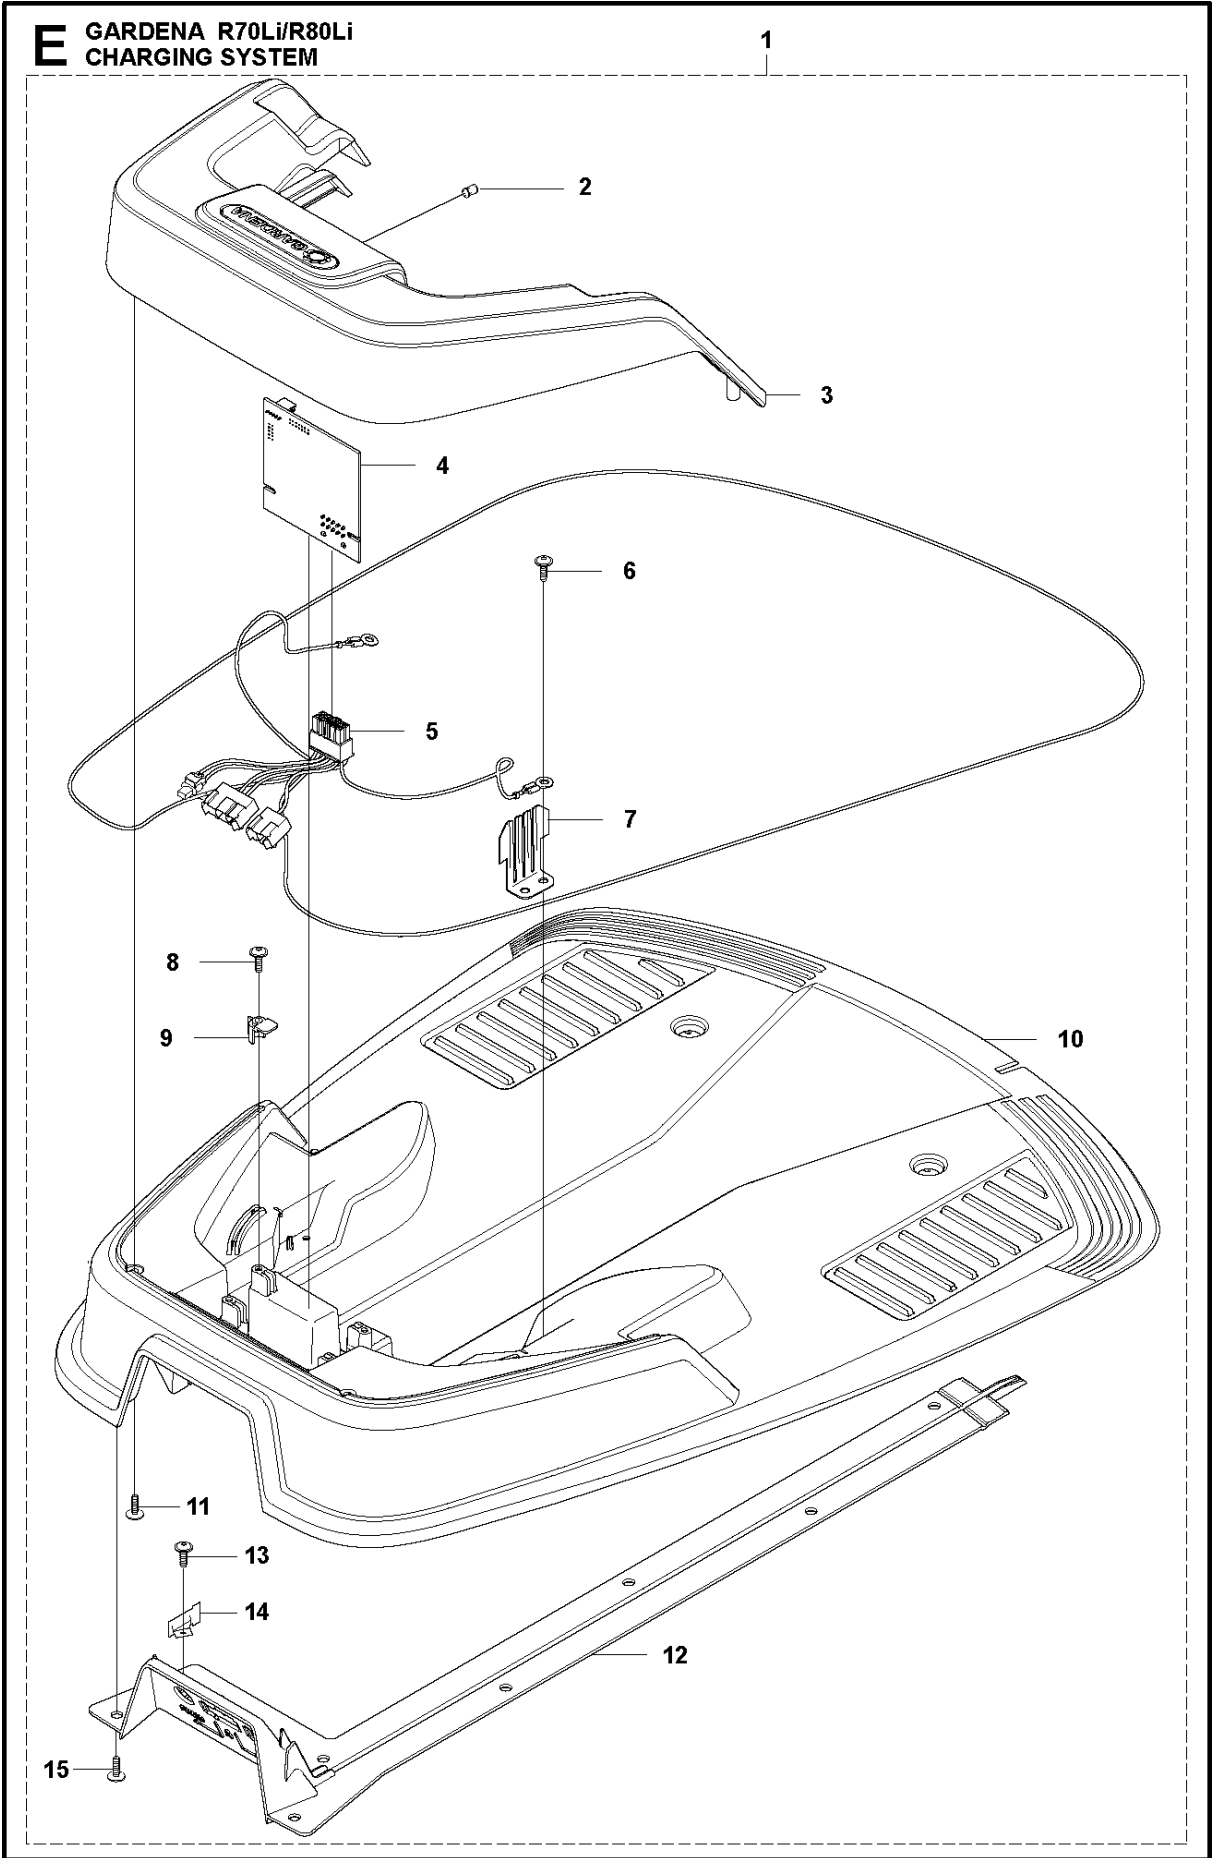

LADDSTATION
2015-01

R80Li,

Ref	Artikelnr	Beskrivning	Anmärkning	ANT	SATS
				AL	
1	577 97 23-07	LADDSTATION		1	
2	535 12 87-02	DIODLINS		1	1
3	584 61 83-01	LADDSTATION		1	1
4	586 71 39-01	KRETSKORT		1	1
5	581 22 59-01	KABLAGE KPL		1	1
6	575 54 33-14	SCREW	grey 14mm	2	1
7	587 12 51-01	KONTAKT		2	1
8	575 54 33-14	SCREW	grey 14mm	2	1
9	535 12 79-01	FÄSTE		2	1
10	581 55 19-01	LADDSTATION		1	1
11	575 54 33-14	SCREW	grey 14mm	4	1
12	581 01 17-01	LADDSTATION		1	1
13	575 54 33-14	SCREW	grey 14mm	1	1
14	581 01 16-01	FÄSTE		1	1
15	575 54 33-14	SCREW	grey 14mm	1	1