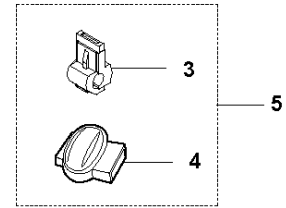

F GARDENA R70Li/R80Li
ACCESSORIES

TILLBEHÖR
2015-01

R80Li

Ref	Artikelnr	Beskrivning	Anmärkning	ANT	SATS	AL
1	584 40 89-01	DRIVENHET	EU	1		
1	581 14 51-02	DRIVENHET	UK	1		
1	581 14 51-05	DRIVENHET	AU-NZ	1		
1	581 14 51-03	DRIVENHET	CH	1		
2	581 16 66-03	LOOM	10 m	1		
3	535 12 90-01	KOPPLING	1pcs	1	5	
4	501 98 02-01	KOPPLING	Splice kit (1pcs)	1	5	
4	501 98 02-02	KOPPLING	Splice kit (50pcs)	1		
5	966 80 97-01	KOPPLING	Gardena 4089-20, 2 Connectors+6 Splices, Gardena blister pack	1		
5	579 04 81-01	TILLBEHÖRSPÅSE	5 Connectors+5 Splices	1		
6	966 80 98-01	KLAMMER	Gardena 4090-20, Staples (100pcs), Gardena blister pack	1		
7	575 23 86-02	SCREW KIT	Anchor screw (3pcs) incl. Allen key	1		
8	966 80 96-01	VAJER	Gardena 4088-20, Loop wire (150m), Gardena blister pack	1		
9	578 91 06-01	DEKAL		1		
10	966 80 95-01	KNIV	Gardena 4087-20, 9pcs	1		
10	577 60 65-04	BLADE SET	LONG LIFE SAFETY BLADE, 45pcs	1		
10	577 60 66-03	BLADE SET	LONG LIFE SAFETY BLADE, 300pcs	1		
11	578 90 91-04	CD		1		
12	577 97 23-05	LADDSTATION		1		
13	581 16 66-04	LOOM	20 m	1		
14	577 85 81-03	DVD		1		
15	577 51 81-02	KABEL		1		
16	586 27 79-01	ETIKETT	10pcs	1		
17	966 41 01-01	LADDARE		1		
18	586 18 90-01	KABLAGE		1		
19	580 68 95-02	DEKAL	1pcs	1		
19	584 90 22-01	DEKAL	10pcs	1		
20	581 16 57-01	GÄNGINSATS	4pcs	1		
21	115 70 69-01	BRUKSANVISNING	Swedish	1		
21	115 70 69-06	BRUKSANVISNING	Danish	1		
21	115 70 69-11	BRUKSANVISNING	Finnish	1		
21	115 70 69-21	BRUKSANVISNING	Norwegian	1		
21	115 70 69-26	BRUKSANVISNING	English	1		
21	115 70 69-31	BRUKSANVISNING	French	1		
21	115 70 69-36	BRUKSANVISNING	Dutch	1		
21	115 70 69-41	BRUKSANVISNING	Italian	1		
21	115 70 69-46	BRUKSANVISNING	Spanish	1		
21	115 70 69-51	BRUKSANVISNING	German	1		
21	115 70 69-58	BRUKSANVISNING	Hungarian	1		
21	115 70 69-59	BRUKSANVISNING	Portuguese	1		
21	115 70 69-61	BRUKSANVISNING	Polish	1		
21	115 70 69-68	BRUKSANVISNING	Slovakian	1		
21	115 70 69-84	BRUKSANVISNING	Slovenian	1		
21	115 70 69-90	BRUKSANVISNING	Czech	1		
22	115 72 44-01	QUICK GUIDE	Swedish	1		
22	115 72 44-06	QUICK GUIDE	Danish	1		
22	115 72 44-11	QUICK GUIDE	Finnish	1		
22	115 72 44-21	QUICK GUIDE	Norwegian	1		
22	115 72 44-26	QUICK GUIDE	English	1		
22	115 72 44-31	QUICK GUIDE	French	1		
22	115 72 44-36	QUICK GUIDE	Dutch	1		
22	115 72 44-41	QUICK GUIDE	Italian	1		
22	115 72 44-46	QUICK GUIDE	Spanish	1		
22	115 72 44-51	QUICK GUIDE	German	1		
22	115 72 44-58	QUICK GUIDE	Hungarian	1		
22	115 72 44-59	QUICK GUIDE	Portuguese	1		
22	115 72 44-61	QUICK GUIDE	Polish	1		
22	115 72 44-68	QUICK GUIDE	Slovakian	1		
22	115 72 44-84	QUICK GUIDE	Slovenian	1		
22	115 72 44-90	QUICK GUIDE	Czech	1