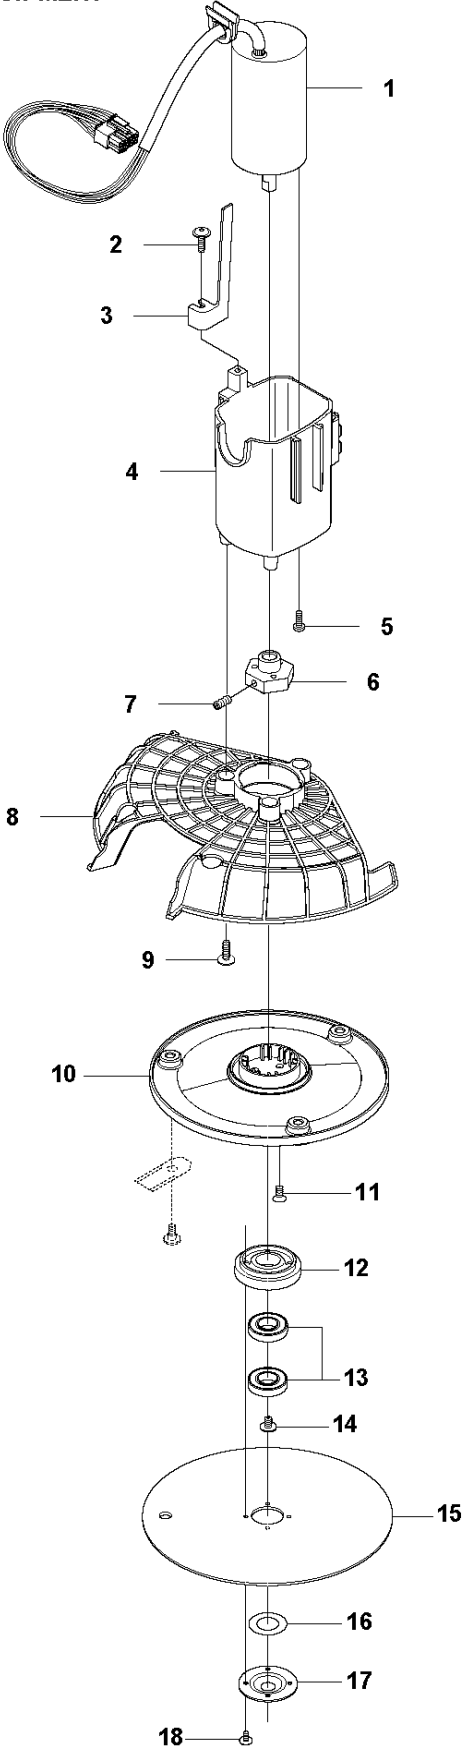

D GARDENA R70Li/R80Li
BLADE MOTOR & CUTTING EQUIPMENT

KNIVMOTOR OCH SKÄRUTRUSTNING
2015-01

R80Li,

Ref	Artikelnr	Beskrivning	Anmärkning	ANT SATS AL
1	584 98 93-01	MOTOR	Cutting motor	1
2	575 54 33-14	SCREW	grey 14mm	1
3	574 50 35-01	HEIGHT INDICATOR		1
4	581 02 03-01	MOTORHUS		1
5	576 21 38-01	SKRUV ITXPANM	M4x12	3
6	580 79 31-01	NAV		1
7	576 21 35-01	SKRUV IHSETM		1
8	577 85 02-03	SKYDD		1
9	575 54 33-14	SCREW	grey 14mm	3
10	580 79 28-01	KNIVDISK		1
11	535 13 05-01	SCREW		3
12	535 12 64-01	LAGER		1
13	535 07 57-02	KULLAGER		1
13	593 08 08-01	KULLAGER	Tube 50 pcs	1
14	535 07 60-01	SCREW		1
15	580 79 27-01	HASPLÅT		1
16	535 08 25-01	PACKNING		1
17	535 08 15-01	TÄCKBRICKA		1
18	575 54 33-10	SCREW		4