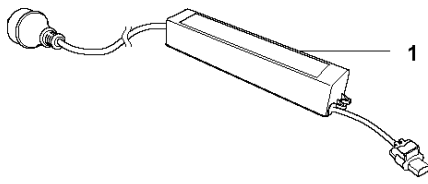

F GARDENA R70Li/R80Li
ACCESSORIES

TILLBEHÖR
2015-01

R80Li

Ref	Artikelnr	Beskrivning	Anmärkning	ANT	SATS	AL
1	584 40 89-01	DRIVENHET	EU	1		
1	581 14 51-02	DRIVENHET	UK	1		
1	581 14 51-05	DRIVENHET	AU-NZ	1		
1	581 14 51-03	DRIVENHET	CH	1		
2	581 16 66-03	LOOM	10 m	1		
3	535 12 90-01	KOPPLING	1pcs	1	5	
4	501 98 02-01	KOPPLING	Splice kit (1pcs)	1	5	
4	501 98 02-02	KOPPLING	Splice kit (50pcs)	1		
5	966 80 97-01	KOPPLING	Gardena 4089-20, 2 Connectors+6 Splices, Gardena blister pack	1		
5	579 04 81-01	TILLBEHÖRSPÅSE	5 Connectors+5 Splices	1		
6	966 80 98-01	KLAMMER	Gardena 4090-20, Staples (100pcs), Gardena blister pack	1		
7	575 23 86-02	SCREW KIT	Anchor screw (3pcs) incl. Allen key	1		
8	966 80 96-01	VAJER	Gardena 4088-20, Loop wire (150m), Gardena blister pack	1		
9	578 91 06-01	DEKAL		1		
10	966 80 95-01	KNIV	Gardena 4087-20, 9pcs	1		
10	577 60 65-04	BLADE SET	LONG LIFE SAFETY BLADE, 45pcs	1		
10	577 60 66-03	BLADE SET	LONG LIFE SAFETY BLADE, 300pcs	1		
11	578 90 91-04	CD		1		
12	577 97 23-05	LADDSTATION		1		
13	581 16 66-04	LOOM	20 m	1		
14	577 85 81-03	DVD		1		
15	577 51 81-02	KABEL		1		
16	586 27 79-01	ETIKETT	10pcs	1		
17	966 41 01-01	LADDARE		1		
18	586 18 90-01	KABLAGE		1		
19	580 68 95-02	DEKAL	1pcs	1		
19	584 90 22-01	DEKAL	10pcs	1		
20	581 16 57-01	GÄNGINSATS	4pcs	1		
21	115 70 69-01	BRUKSANVISNING	Swedish	1		
21	115 70 69-06	BRUKSANVISNING	Danish	1		
21	115 70 69-11	BRUKSANVISNING	Finnish	1		
21	115 70 69-21	BRUKSANVISNING	Norwegian	1		
21	115 70 69-26	BRUKSANVISNING	English	1		
21	115 70 69-31	BRUKSANVISNING	French	1		
21	115 70 69-36	BRUKSANVISNING	Dutch	1		
21	115 70 69-41	BRUKSANVISNING	Italian	1		
21	115 70 69-46	BRUKSANVISNING	Spanish	1		
21	115 70 69-51	BRUKSANVISNING	German	1		
21	115 70 69-58	BRUKSANVISNING	Hungarian	1		
21	115 70 69-59	BRUKSANVISNING	Portuguese	1		
21	115 70 69-61	BRUKSANVISNING	Polish	1		
21	115 70 69-68	BRUKSANVISNING	Slovakian	1		
21	115 70 69-84	BRUKSANVISNING	Slovenian	1		
21	115 70 69-90	BRUKSANVISNING	Czech	1		
22	115 72 44-01	QUICK GUIDE	Swedish	1		
22	115 72 44-06	QUICK GUIDE	Danish	1		
22	115 72 44-11	QUICK GUIDE	Finnish	1		
22	115 72 44-21	QUICK GUIDE	Norwegian	1		
22	115 72 44-26	QUICK GUIDE	English	1		
22	115 72 44-31	QUICK GUIDE	French	1		
22	115 72 44-36	QUICK GUIDE	Dutch	1		
22	115 72 44-41	QUICK GUIDE	Italian	1		
22	115 72 44-46	QUICK GUIDE	Spanish	1		
22	115 72 44-51	QUICK GUIDE	German	1		
22	115 72 44-58	QUICK GUIDE	Hungarian	1		
22	115 72 44-59	QUICK GUIDE	Portuguese	1		
22	115 72 44-61	QUICK GUIDE	Polish	1		
22	115 72 44-68	QUICK GUIDE	Slovakian	1		
22	115 72 44-84	QUICK GUIDE	Slovenian	1		
22	115 72 44-90	QUICK GUIDE	Czech	1