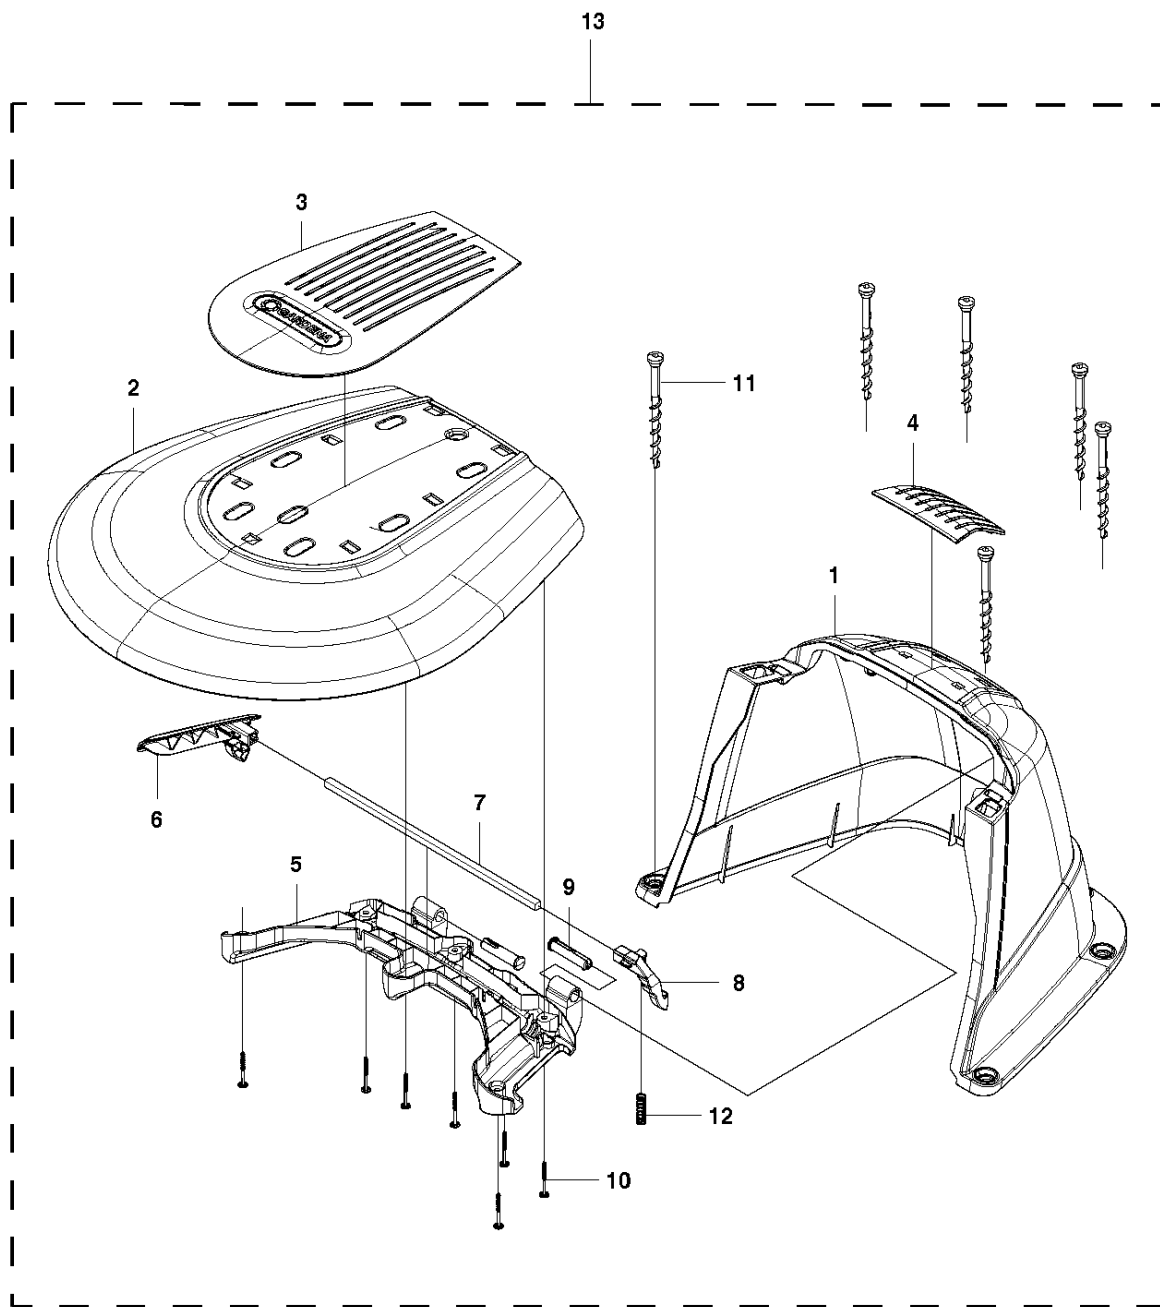

G GARDENA R70Li/R80Li
ACCESSORIES

TILLBEHÖR
2015-01

R80Li,

Ref	Artikelnr	Beskrivning	Anmärkning	ANT SATS AL
1	587 91 63-01	TÄCKLOCKSSATS	Cover Kit Base	1
2	587 91 64-01	TÄCKLOCKSSATS		1
3	586 69 44-01	KÅPA		1
4	586 69 46-01	KÅPA		1
5	586 69 42-01	BALK		1
6	586 69 47-01	HANDTAG		1
7	585 32 41-02	STÅNG		1
8	586 69 48-01	SPÄRRHAKE		1
9	585 34 15-01	GÅNGJÄRNSPINNE		2
10	575 54 33-14	SCREW		8
11	575 23 86-01	SCREW KIT		1
12	580 51 14-01	FJÄDER		1
13	586 80 17-01	HUS		1