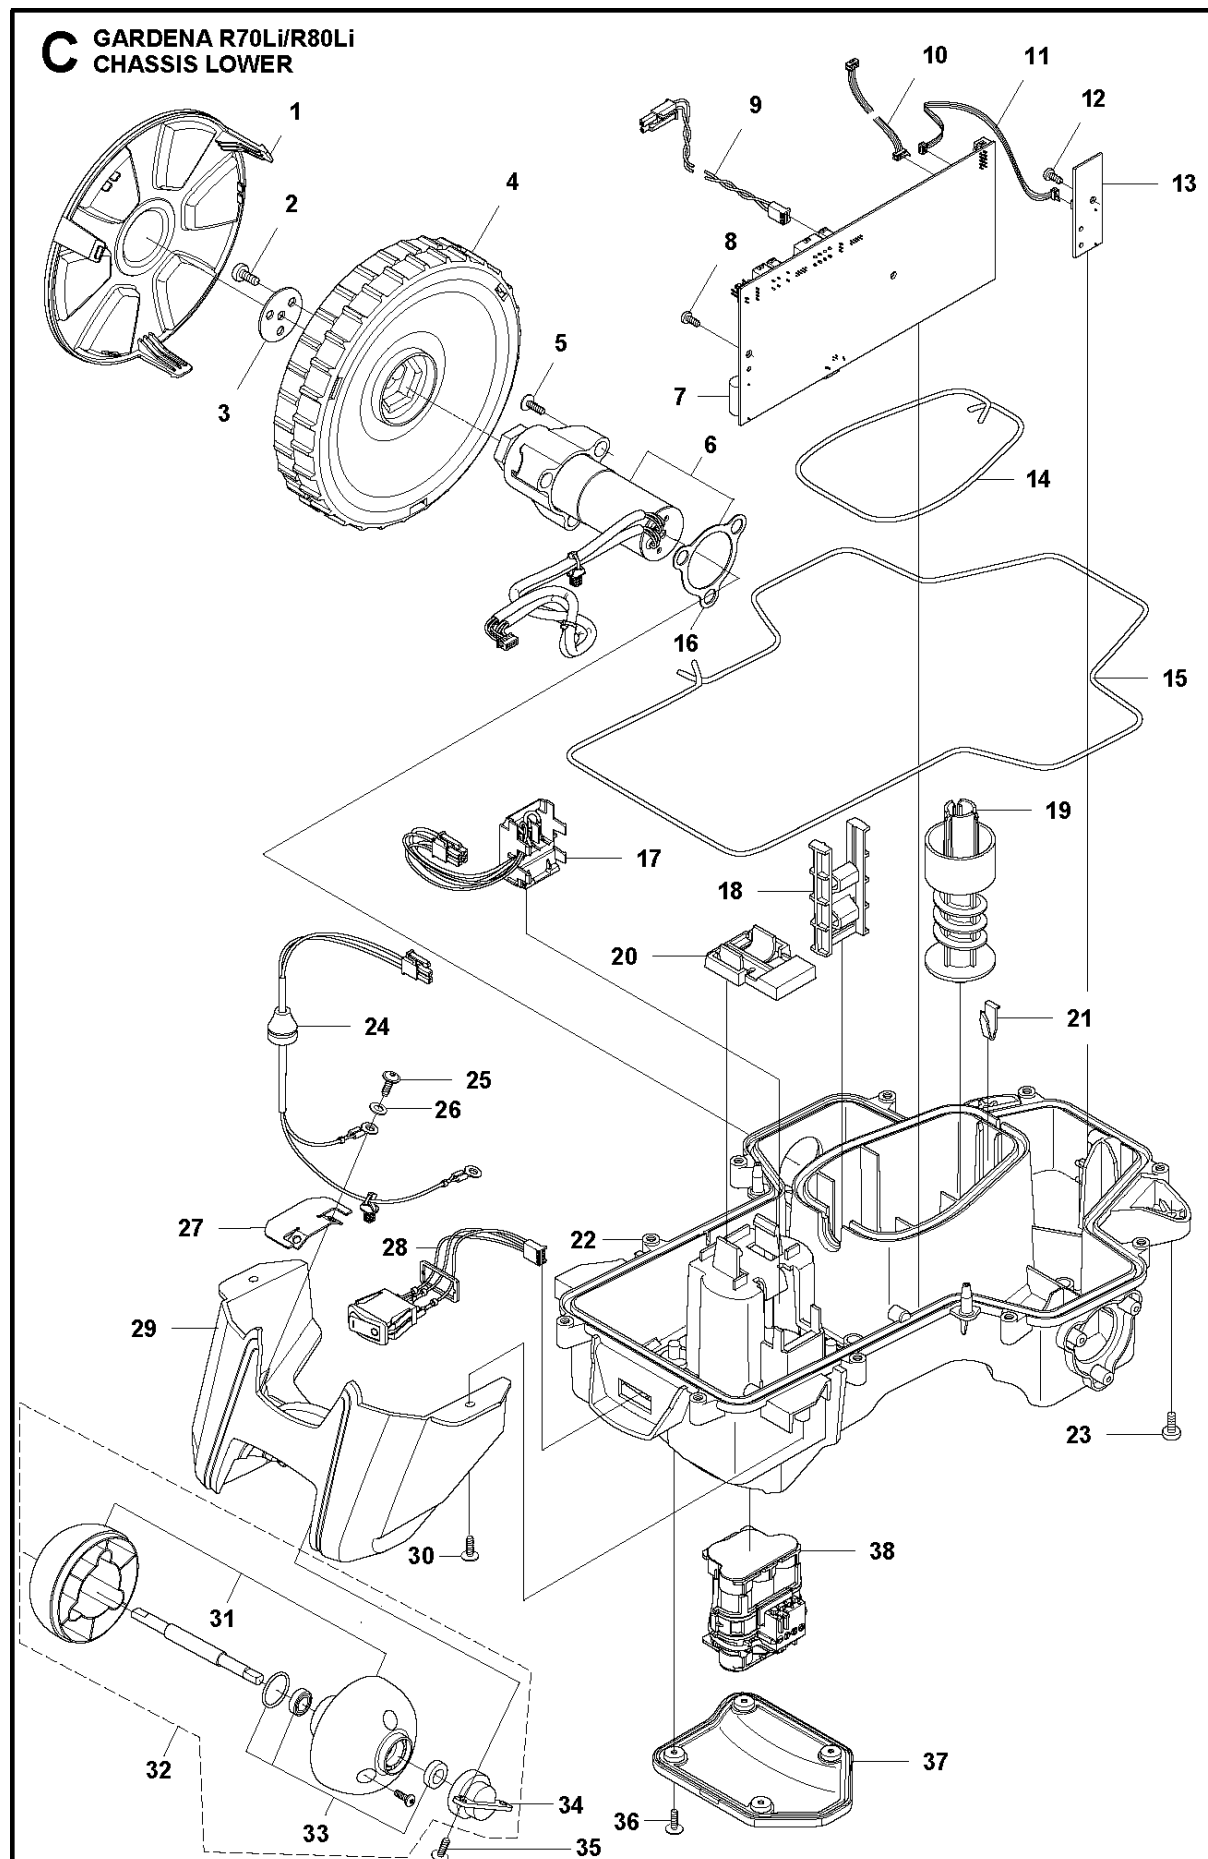

# SPARE PARTS LIST

ROBOTIC LAWN MOWERS

R80Li, 2015-01

KÅPA  
2015-01

R80Li,

Ref	Artikelnr	Beskrivning	Anmärkning	ANT	SATS
				AL	
1	575 54 33-14	SCREW	grey 14mm	2	
2	510 31 03-01	LOGOTYP		1	3
3	579 39 21-05	PLATE KIT		1	
4	577 70 76-03	RAM		1	
5	577 70 73-03	KÅPA		1	
6	576 21 39-01	SKRUV ITXPANM	M5x12	2	
7	574 46 90-02	FÄSTE		2	
8	574 46 91-02	DAMPER		2	
9	574 48 51-02	FJÄDER		2	
10	580 92 76-01	DEKAL	Decal, R70Li	1	
10	587 04 35-02	DEKAL	Decal, R80Li	1	
11	579 39 17-02	KIT		1	
12	586 35 97-01	DEKAL		1	11
13	575 54 33-14	SCREW	grey 14mm	7	
14	576 03 01-01	PLATTA		1	11
15	576 18 33-01	MAGNET		1	11
16	576 21 39-01	SKRUV ITXPANM	M5x12	2	
17	575 41 60-02	SUPPORT CLAMP		2	
18	575 54 33-14	SCREW	grey 14mm	4	
19	574 46 91-02	DAMPER		2	
20	576 18 32-01	MAGNET		1	11
21	577 70 65-01	STÖTFÅNGARE		1	
22	575 54 33-14	SCREW	grey 14mm	2	
23	577 95 53-09	BODY SYSTEM		1	

**B** GARDENA R70Li/R80Li  
CHASSIS UPPER

CHASSI, ÖVRE  
2015-01

R80Li,

Ref	Artikelnr	Beskrivning	Anmärkning	ANT	SATS
				AL	
1	579 39 19-02	TÄCKLOCKSSATS		1	
2	577 70 72-01	KÅPA		1	
3	577 70 78-01	GÅNGJÄRN		1	
4	575 54 33-14	SCREW	grey 14mm	2	
5	578 44 52-01	FJÄDER		1	
6	577 70 66-01	KNAPP		1	
7	574 48 70-01	FJÄDER		1	
8	586 94 56-02	TANGENTBORD		1	1
9	575 54 33-14	SCREW	grey 14mm	5	
10	574 48 03-01	BRYTARE		1	
12	574 47 59-01	BUZZER		1	
13	575 64 01-01	KRETSKORT		1	
14	575 54 33-14	SCREW	grey 14mm	2	
15	575 41 58-01	FJÄDERHÅLLARE		1	
16	576 24 22-01	FJÄDER		1	
17	575 40 90-01	LÄS		1	
18	579 39 20-02	KIT		1	
19	575 54 33-14	SCREW	grey 14mm	2	
20	576 69 70-01	KÅPA		1	
21	577 75 37-01	KIT	10 pcs	1	
22	577 75 36-01	KIT	10 pcs, Ø4mm	1	
22	574 87 47-04	TÄTNINGSLIST	Ø4mm	1	
23	576 05 39-01	KÅPA		1	
24	575 54 33-14	SCREW	grey 14mm	1	
25	579 39 22-01	KIT		1	
26	576 21 39-01	SKRUV ITXPANM		2	
27	574 45 01-01	SKRUV ITXPANT		10	