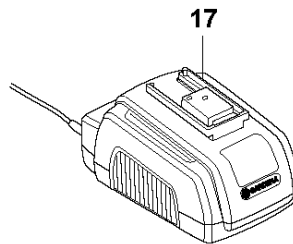

F GARDENA R70Li/R80Li
ACCESSORIES

TILLBEHÖR
2015-01

R80Li

Ref	Artikelnr	Beskrivning	Anmärkning	ANT	SATS	AL
1	584 40 89-01	DRIVENHET	EU	1		
1	581 14 51-02	DRIVENHET	UK	1		
1	581 14 51-05	DRIVENHET	AU-NZ	1		
1	581 14 51-03	DRIVENHET	CH	1		
2	581 16 66-03	LOOM	10 m	1		
3	535 12 90-01	KOPPLING	1pcs	1	5	
4	501 98 02-01	KOPPLING	Splice kit (1pcs)	1	5	
4	501 98 02-02	KOPPLING	Splice kit (50pcs)	1		
5	966 80 97-01	KOPPLING	Gardena 4089-20, 2 Connectors+6 Splices, Gardena blister pack	1		
5	579 04 81-01	TILLBEHÖRSPÅSE	5 Connectors+5 Splices	1		
6	966 80 98-01	KLAMMER	Gardena 4090-20, Staples (100pcs), Gardena blister pack	1		
7	575 23 86-02	SCREW KIT	Anchor screw (3pcs) incl. Allen key	1		
8	966 80 96-01	VAJER	Gardena 4088-20, Loop wire (150m), Gardena blister pack	1		
9	578 91 06-01	DEKAL		1		
10	966 80 95-01	KNIV	Gardena 4087-20, 9pcs	1		
10	577 60 65-04	BLADE SET	LONG LIFE SAFETY BLADE, 45pcs	1		
10	577 60 66-03	BLADE SET	LONG LIFE SAFETY BLADE, 300pcs	1		
11	578 90 91-04	CD		1		
12	577 97 23-05	LADDSTATION		1		
13	581 16 66-04	LOOM	20 m	1		
14	577 85 81-03	DVD		1		
15	577 51 81-02	KABEL		1		
16	586 27 79-01	ETIKETT	10pcs	1		
17	966 41 01-01	LADDARE		1		
18	586 18 90-01	KABLAGE		1		
19	580 68 95-02	DEKAL	1pcs	1		
19	584 90 22-01	DEKAL	10pcs	1		
20	581 16 57-01	GÄNGINSATS	4pcs	1		
21	115 70 69-01	BRUKSANVISNING	Swedish	1		
21	115 70 69-06	BRUKSANVISNING	Danish	1		
21	115 70 69-11	BRUKSANVISNING	Finnish	1		
21	115 70 69-21	BRUKSANVISNING	Norwegian	1		
21	115 70 69-26	BRUKSANVISNING	English	1		
21	115 70 69-31	BRUKSANVISNING	French	1		
21	115 70 69-36	BRUKSANVISNING	Dutch	1		
21	115 70 69-41	BRUKSANVISNING	Italian	1		
21	115 70 69-46	BRUKSANVISNING	Spanish	1		
21	115 70 69-51	BRUKSANVISNING	German	1		
21	115 70 69-58	BRUKSANVISNING	Hungarian	1		
21	115 70 69-59	BRUKSANVISNING	Portuguese	1		
21	115 70 69-61	BRUKSANVISNING	Polish	1		
21	115 70 69-68	BRUKSANVISNING	Slovakian	1		
21	115 70 69-84	BRUKSANVISNING	Slovenian	1		
21	115 70 69-90	BRUKSANVISNING	Czech	1		
22	115 72 44-01	QUICK GUIDE	Swedish	1		
22	115 72 44-06	QUICK GUIDE	Danish	1		
22	115 72 44-11	QUICK GUIDE	Finnish	1		
22	115 72 44-21	QUICK GUIDE	Norwegian	1		
22	115 72 44-26	QUICK GUIDE	English	1		
22	115 72 44-31	QUICK GUIDE	French	1		
22	115 72 44-36	QUICK GUIDE	Dutch	1		
22	115 72 44-41	QUICK GUIDE	Italian	1		
22	115 72 44-46	QUICK GUIDE	Spanish	1		
22	115 72 44-51	QUICK GUIDE	German	1		
22	115 72 44-58	QUICK GUIDE	Hungarian	1		
22	115 72 44-59	QUICK GUIDE	Portuguese	1		
22	115 72 44-61	QUICK GUIDE	Polish	1		
22	115 72 44-68	QUICK GUIDE	Slovakian	1		
22	115 72 44-84	QUICK GUIDE	Slovenian	1		
22	115 72 44-90	QUICK GUIDE	Czech	1