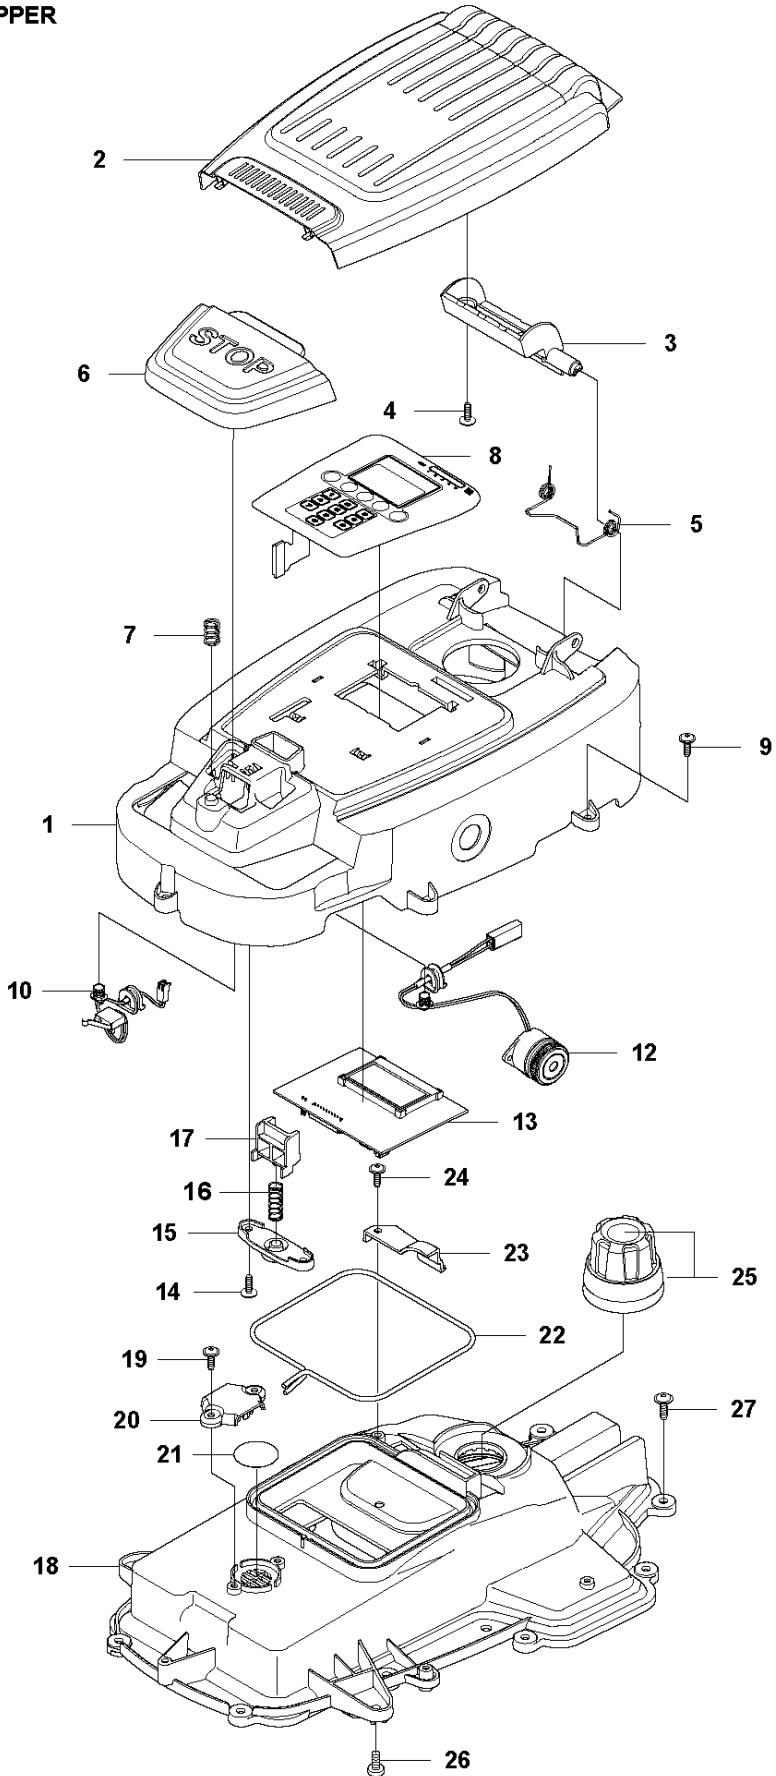

B GARDENA R70Li/R80Li
CHASSIS UPPER

CHASSI, ÖVRE
2015-01

R80Li,

Ref	Artikelnr	Beskrivning	Anmärkning	ANT	SATS
				AL	
1	579 39 19-02	TÄCKLOCKSSATS		1	
2	577 70 72-01	KÅPA		1	
3	577 70 78-01	GÅNGJÄRN		1	
4	575 54 33-14	SCREW	grey 14mm	2	
5	578 44 52-01	FJÄDER		1	
6	577 70 66-01	KNAPP		1	
7	574 48 70-01	FJÄDER		1	
8	586 94 56-02	TANGENTBORD		1	1
9	575 54 33-14	SCREW	grey 14mm	5	
10	574 48 03-01	BRYTARE		1	
12	574 47 59-01	BUZZER		1	
13	575 64 01-01	KRETSKORT		1	
14	575 54 33-14	SCREW	grey 14mm	2	
15	575 41 58-01	FJÄDERHÅLLARE		1	
16	576 24 22-01	FJÄDER		1	
17	575 40 90-01	LÄS		1	
18	579 39 20-02	KIT		1	
19	575 54 33-14	SCREW	grey 14mm	2	
20	576 69 70-01	KÅPA		1	
21	577 75 37-01	KIT	10 pcs	1	
22	577 75 36-01	KIT	10 pcs, Ø4mm	1	
22	574 87 47-04	TÄTNINGSLIST	Ø4mm	1	
23	576 05 39-01	KÅPA		1	
24	575 54 33-14	SCREW	grey 14mm	1	
25	579 39 22-01	KIT		1	
26	576 21 39-01	SKRUV ITXPANM		2	
27	574 45 01-01	SKRUV ITXPANT		10