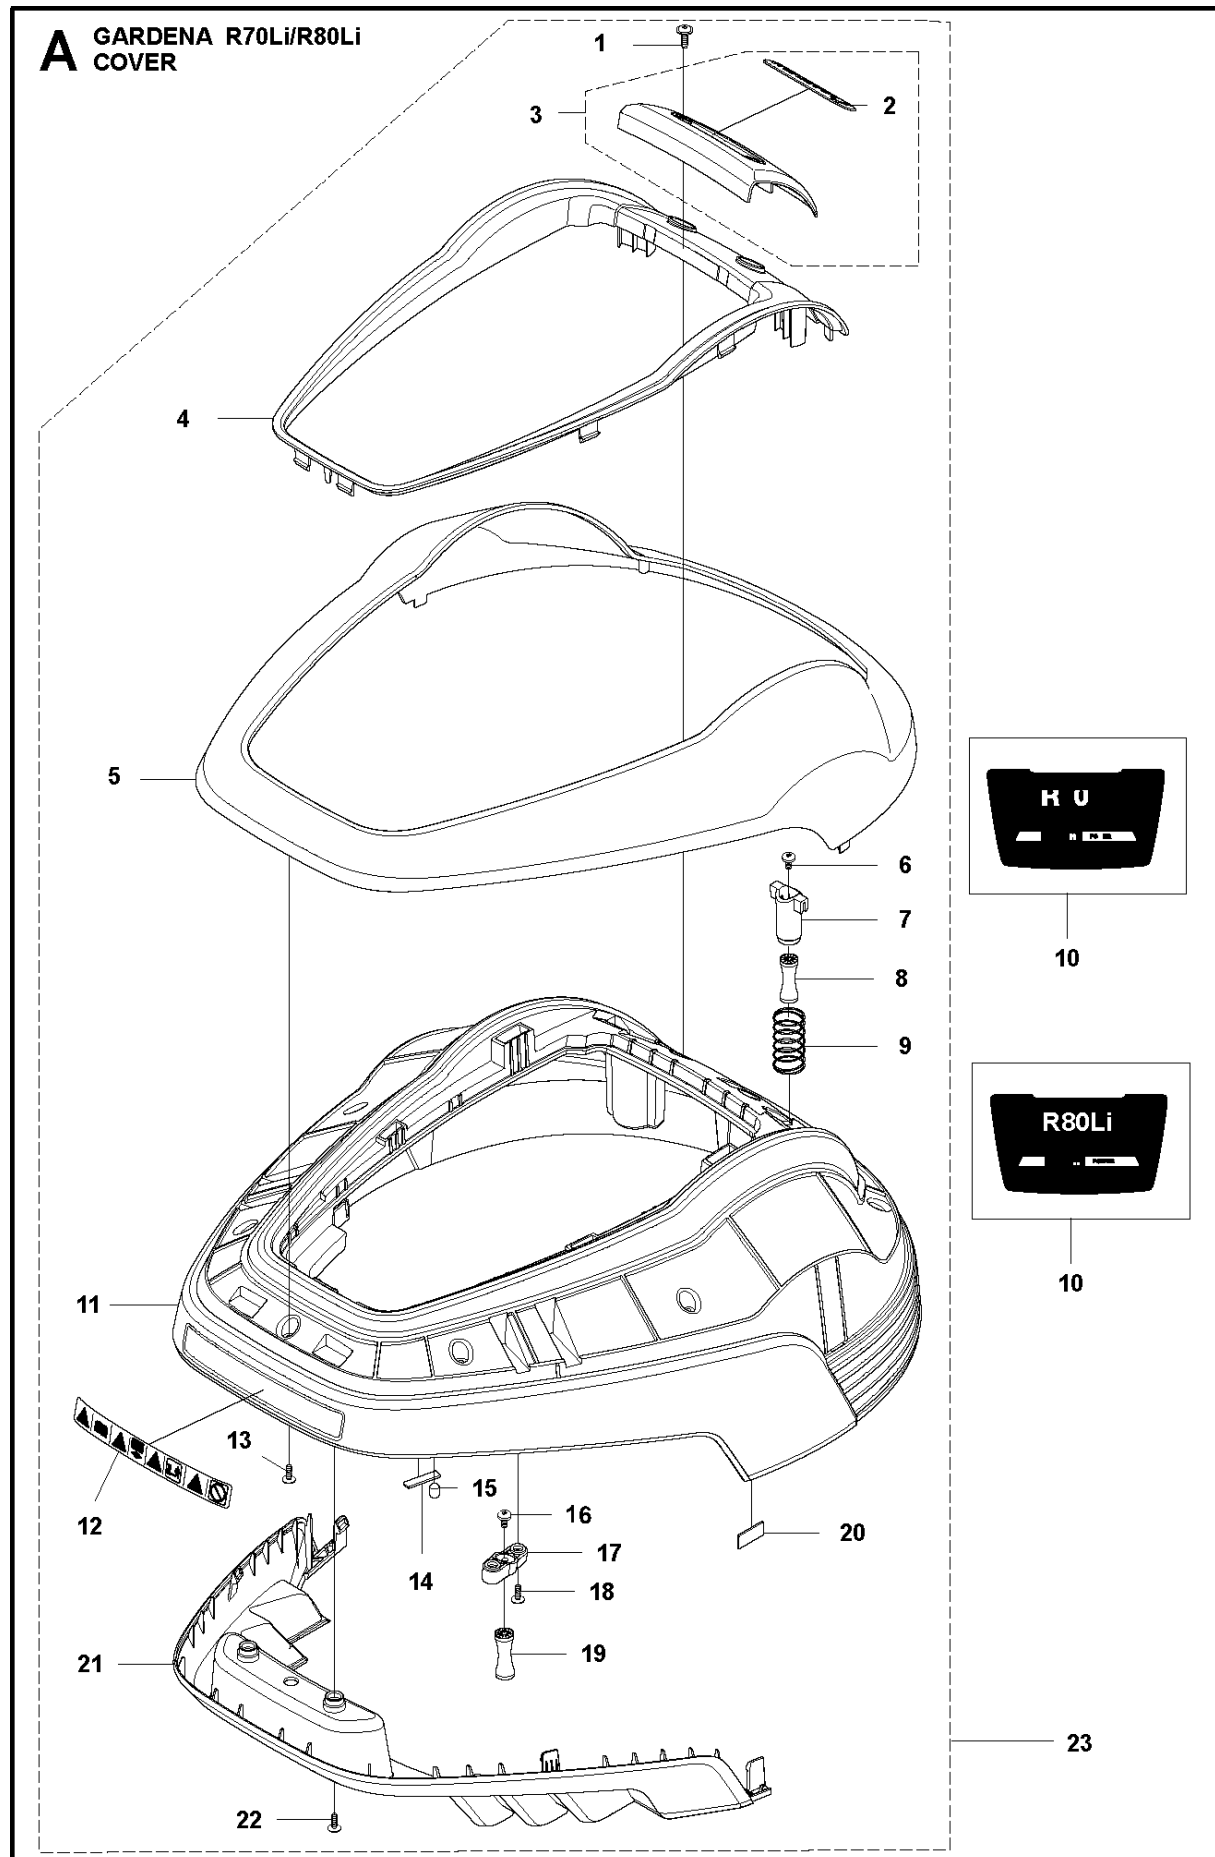

# SPARE PARTS LIST

ROBOTIC LAWN MOWERS

R80Li, 2015-01

KÅPA  
2015-01

R80Li,

Ref	Artikelnr	Beskrivning	Anmärkning	ANT	SATS
				AL	
1	575 54 33-14	SCREW	grey 14mm	2	
2	510 31 03-01	LOGOTYP		1	3
3	579 39 21-05	PLATE KIT		1	
4	577 70 76-03	RAM		1	
5	577 70 73-03	KÅPA		1	
6	576 21 39-01	SKRUV ITXPANM	M5x12	2	
7	574 46 90-02	FÄSTE		2	
8	574 46 91-02	DAMPER		2	
9	574 48 51-02	FJÄDER		2	
10	580 92 76-01	DEKAL	Decal, R70Li	1	
10	587 04 35-02	DEKAL	Decal, R80Li	1	
11	579 39 17-02	KIT		1	
12	586 35 97-01	DEKAL		1	11
13	575 54 33-14	SCREW	grey 14mm	7	
14	576 03 01-01	PLATTA		1	11
15	576 18 33-01	MAGNET		1	11
16	576 21 39-01	SKRUV ITXPANM	M5x12	2	
17	575 41 60-02	SUPPORT CLAMP		2	
18	575 54 33-14	SCREW	grey 14mm	4	
19	574 46 91-02	DAMPER		2	
20	576 18 32-01	MAGNET		1	11
21	577 70 65-01	STÖTFÅNGARE		1	
22	575 54 33-14	SCREW	grey 14mm	2	
23	577 95 53-09	BODY SYSTEM		1	