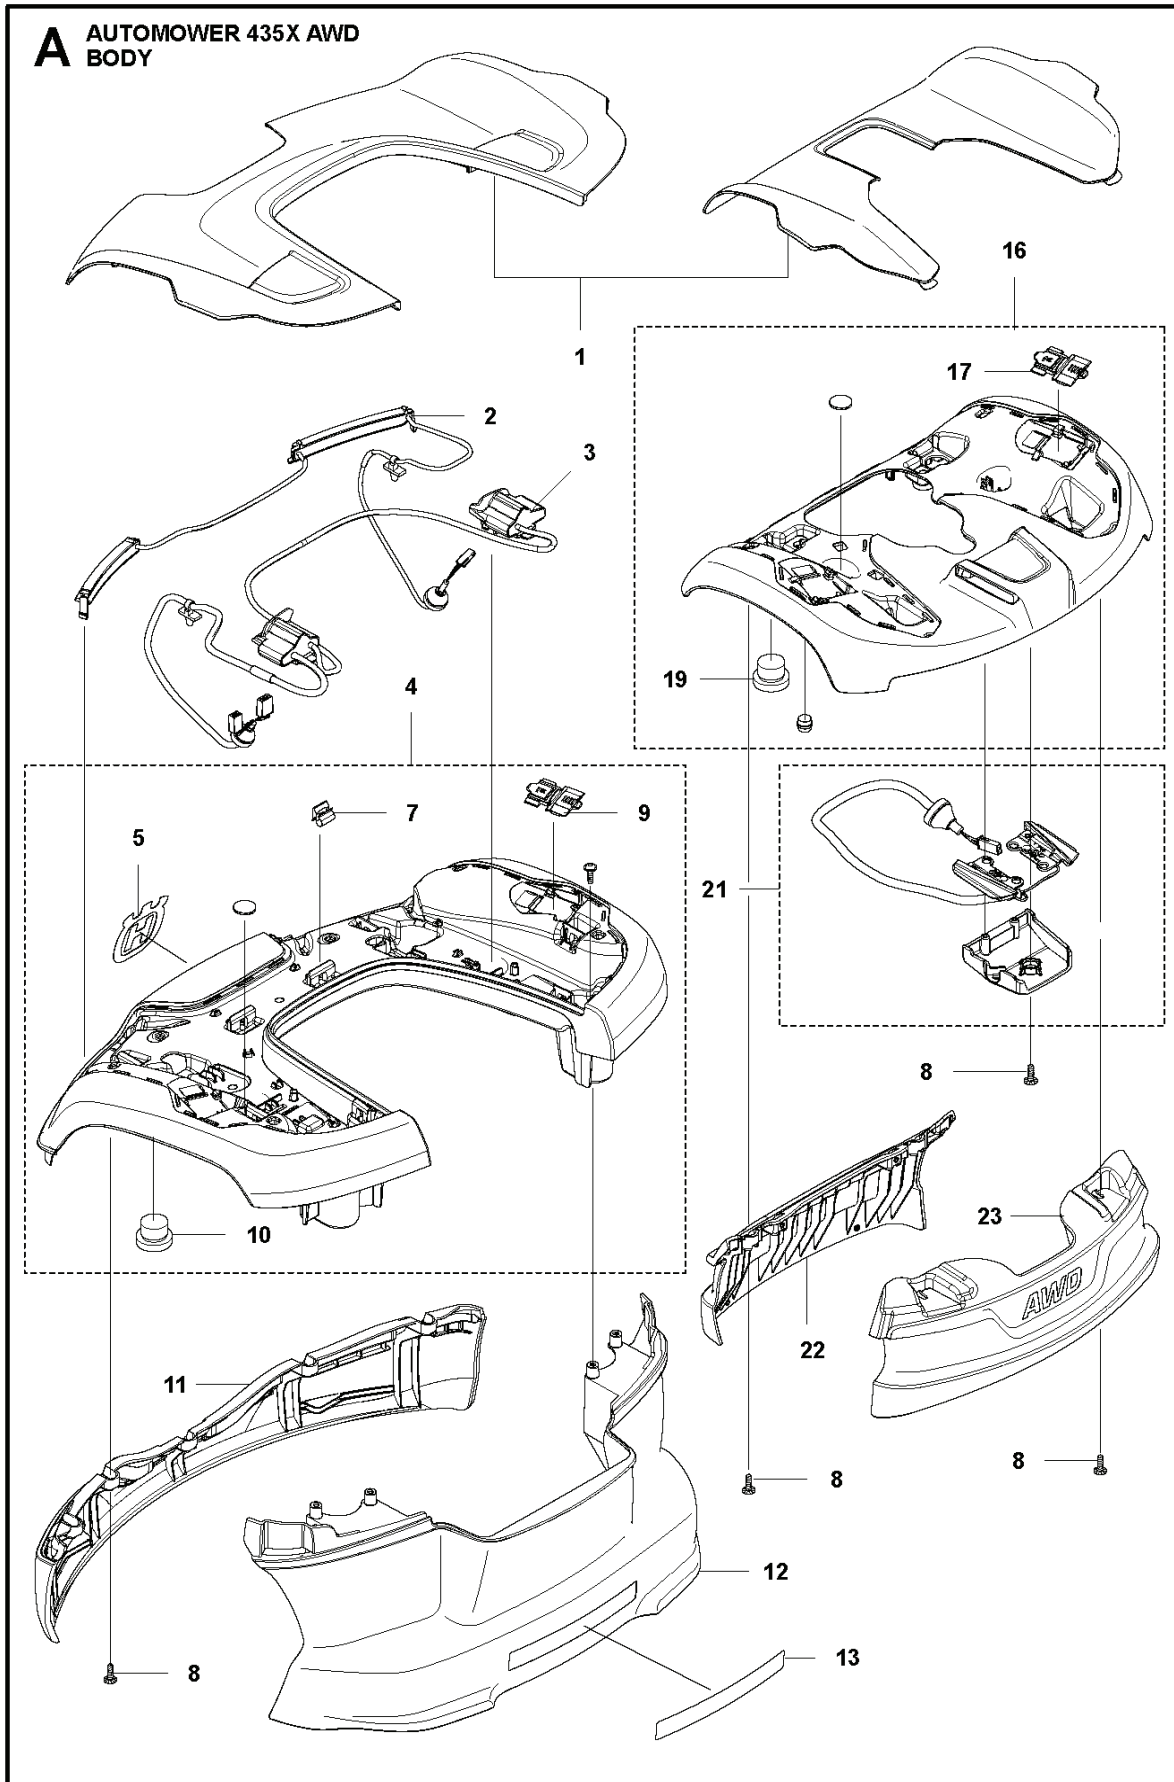

A AUTOMOWER 435X AWD
BODY

ROBOTIC LAWN MOWERS

PXM_REF	PXM_PARTNO	ARTIKELBESKRIVNING	PXM_REMARK		
1	596300001	BODY KIT	Top Cover Grey	1	
1	596300002	BODY KIT	Top Cover White	1	
1	596300003	BODY KIT	Top Cover Orange	1	
2	593309601	KABLAGE KPL	LED light	1	
3	588596704	KABLAGE KPL	US Sensor	1	
4	597161801	BODY ASSY	Front	1	
5	587423502	DEKAL	Husqvarna Crown	1	
7	593778401	KLÄMMA	Body connection	1	
8	574450101	SKRUV ITPANT		10	
9	591494601	HÅLLARE	Wheel Brusch	1	
10	580526801	HATT	Snaploc	1	
11	591467401	STÖTFÅNGARE	Front	1	
12	591467501	STÖTFÅNGARE	Front tail	1	
13	586359701	DEKAL	Warning	1	
16	597161901	BODY ASSY	Rear	1	
17	591494601	HÅLLARE	Wheel Brusch	1	
19	580526801	HATT	Snaploc	1	
21	597165601	CHARGING PLATE KIT		1	
22	591467801	STÖTFÅNGARE	Rear Head	1	
23	591467901	STÖTFÅNGARE	Rear Tail	1