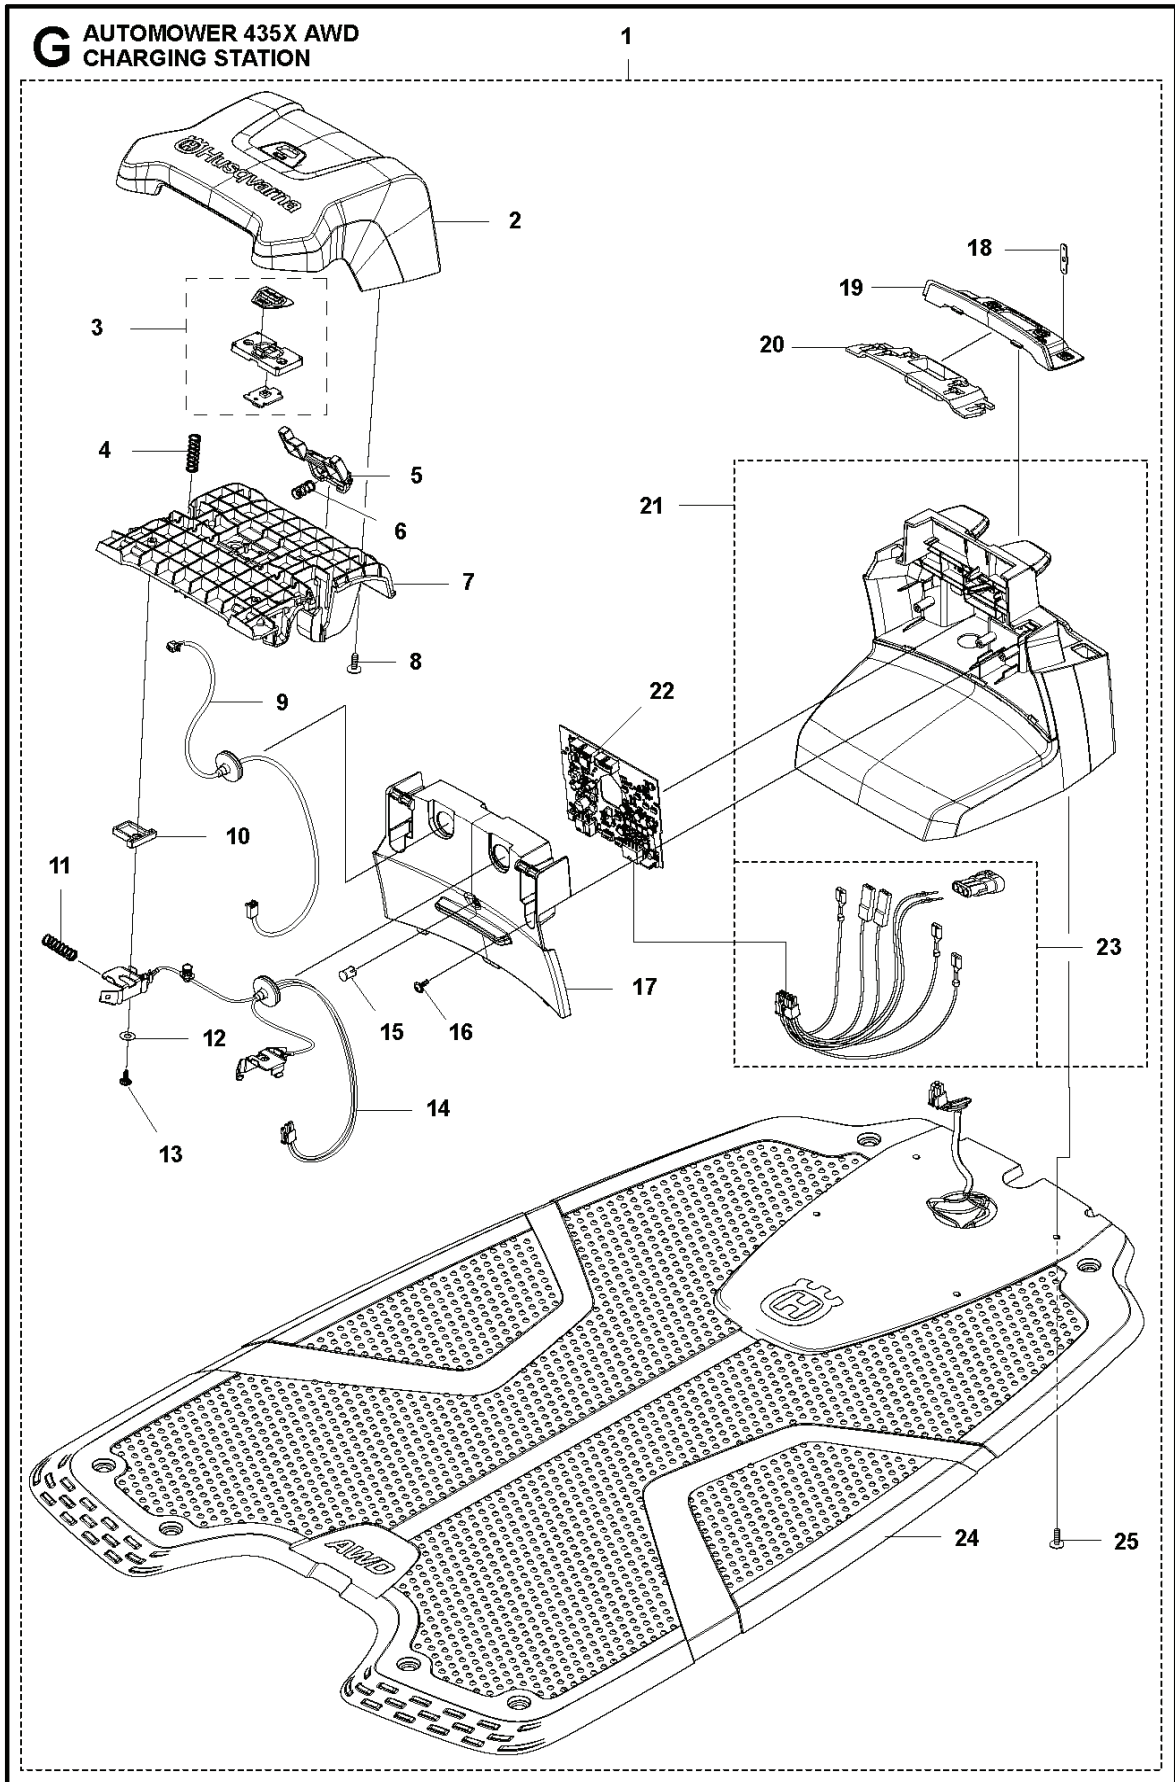

G AUTOMOWER 435X AWD
CHARGING STATION

ROBOTIC LAWN MOWERS

PXM_REF	PXM_PARTNO	ARTIKELBESKRIVNING	PXM_REMARK		
1	595310102	LADDSTATION	Universal P25 3 guides with parkbutton	1	
2	579448203	HATT	Without Park button	1	
2	579448204	HATT	With Park button	1	
3	501065901	BUTTON KIT	Home Button Kit	1	
4	580511401	FJÄDER		2	
5	579462402	KNAPP	Button-Release	1	
6	574487001	FJÄDER		1	
7	579458004	RAM		1	
8	575543314	SCREW		12	
9	579708301	LOOM	Home Button Wiring	1	
10	579460502	DISTANSBRICKA		2	
11	580511401	FJÄDER		2	
12	734113741	BRICKA		2	
13	575543314	SCREW		12	
14	585539502	KABLAGE KPL	Loom Charging Contact	1	
15	590217201	LINS		1	
16	575543314	SCREW		2	
17	579459703	LOCK	2 holes	1	
17	579459704	LOCK	1 hole	1	
18	580504101	POLSKO		5	
19	579459803	PANEL		1	
20	579459901	HÅLLARE		1	
21	588188801	HUS KPL		1	
22	596328003	KRETSKORT	PCBA Charging Station	1	
23	588478901	KABELSATS	Wiring CS	1	
24	595283601	BASE ASSY	Charging Plate	1	
25	575543314	SCREW		12