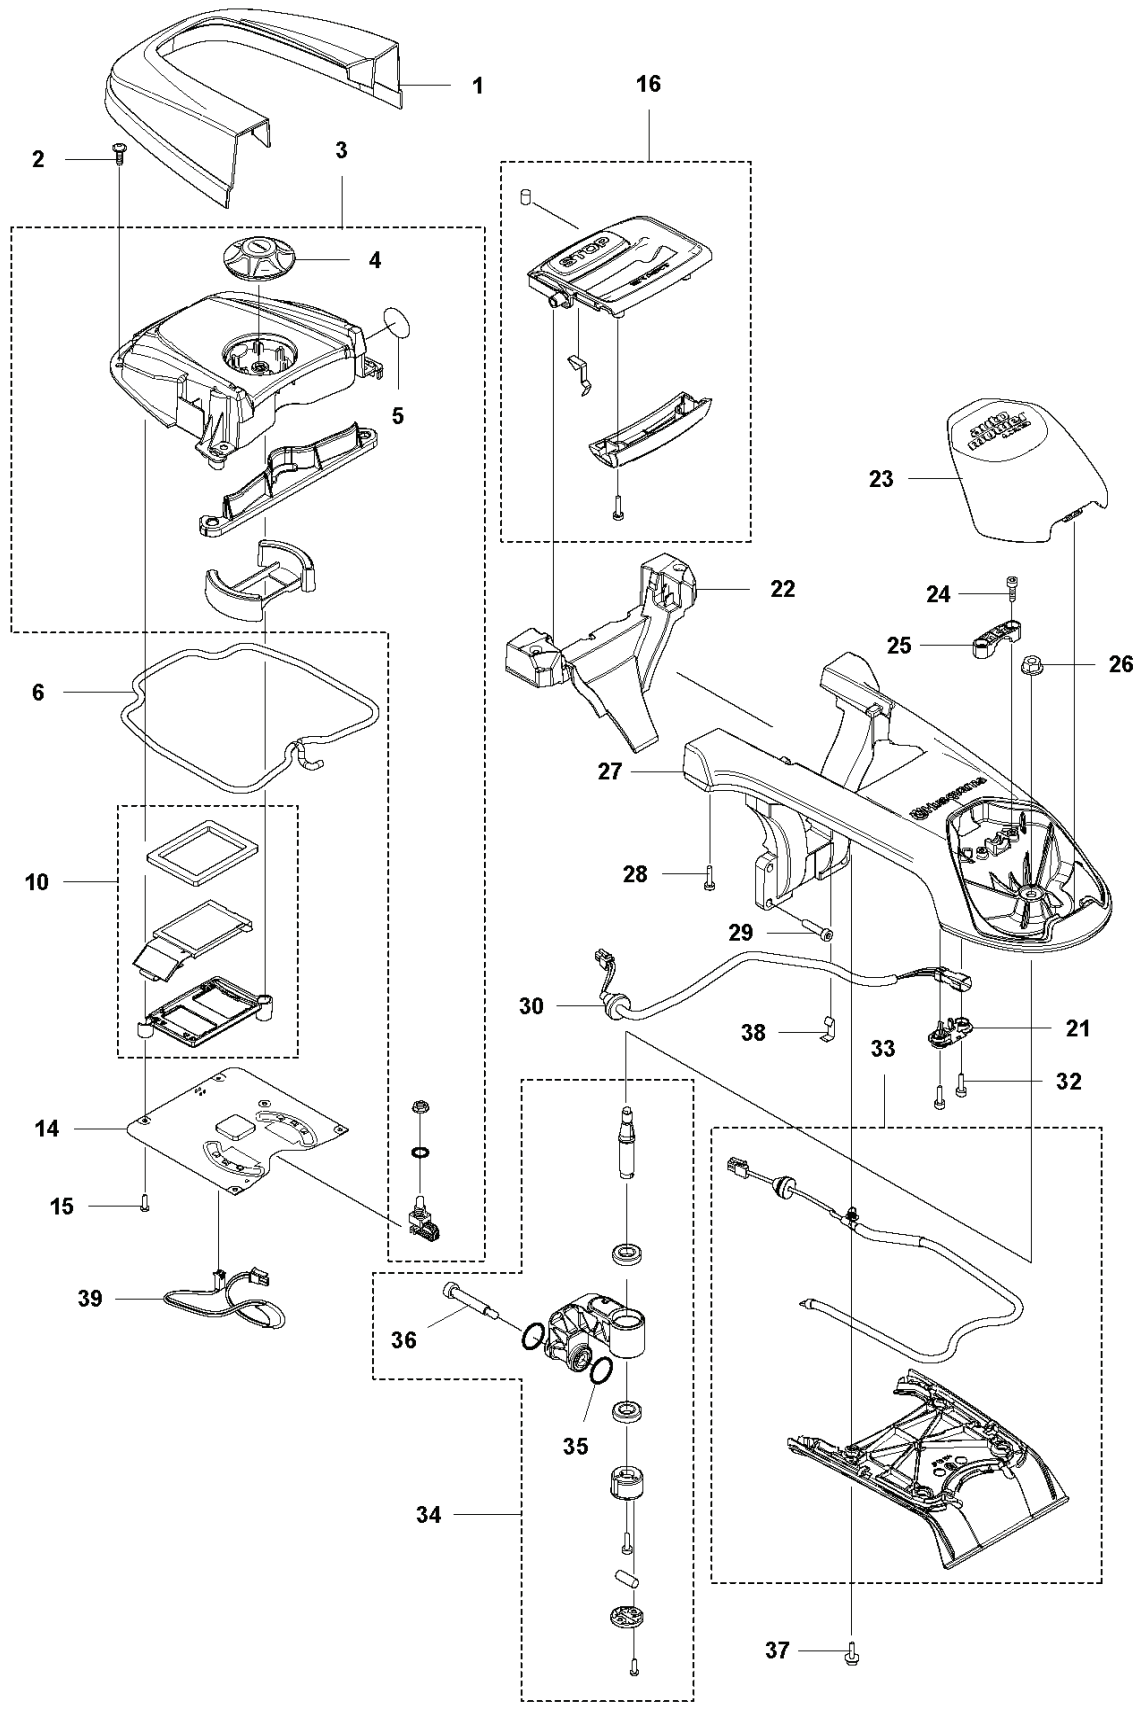

D AUTOMOWER 435X AWD CENTER CONSOL

ROBOTIC LAWN MOWERS

PXM_REF	PXM_PARTNO	ARTIKELBESKRIVNING	PXM_REMARK	
1	592614501	LOCK	HMI	1
2	574450101	SKRUV ITXPANT	ITXPANT	10
3	597162201	COVER ASSY		1
4	592614201	KNOB ASSY	4 Serie	1
5	577753701	FILTER	Air Filter	1
6	574874714	TÄTNINGSLIST	Chassis Upper Front	1
10	597166301	DISPLAY KIT		1
14	591100201	KRETSKORT	Application Board	1
15	525887401	SCREW CITXPANT		6
16	597162101	HANDTAGS KIT		1
21	593355101	ÖVERFALL		1
22	591351701	STÖDBYGEL		1
23	591487102	KÅPA		1
24	586444901	SCREW ITXSCT		2
25	593355201	ÖVERFALL	Main Cable	1
26	503220401	MUTTER	Washer	1
27	590944201	LÄNKARM		1
28	580292901	SCREW ITXSCT		5
29	598570801	SCREW		4
30	591203201	KABLAGE KPL		1
32	586444901	SCREW ITXSCT		2
33	592944001	BRYTARE		1
34	597166401	PIVOTING ARM KIT		1
35	740431300	O-RING		2
36	592629001	SCREW		1
37	525824401	SKRUV ITXSCM		4
38	597476101	KLÄMMA		1
39	591452201	KABLAGE KPL		1