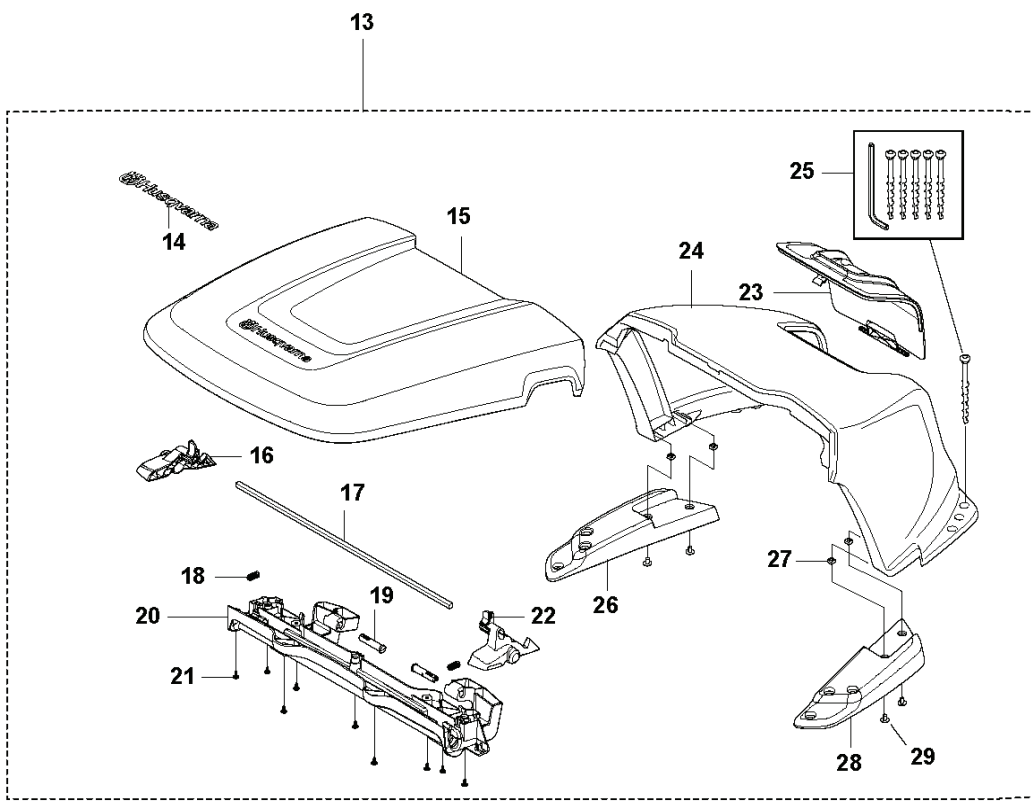

**AUTOMOWER 435X AWD
ACCESSORIES**

ROBOTIC LAWN MOWERS

PXM_REF	PXM_PARTNO	ARTIKELBESKRIVNING	PXM_REMARK		
1	598013101	KABLAGE KPL	Battery tester cable	1	
3	577606801	TESTUTRUSTNING	Interruption Detector	1	
4	580689502	DEKAL	Warranty seal	1	
5	596300001	BODY KIT	Top Cover Grey	1	
5	596300002	BODY KIT	Top Cover White	1	
5	596300003	BODY KIT	Top Cover Orange	1	
6	505132803	BORSTSATS	6 pcs	1	
7	590855101	SATS	Maintenance and Cleaning Kit	1	
10	593967901	SPRAY	Care and Shine 200 ml	1	
11	502519401	DORN	Tool for splitting chassi	1	
13	597635301	HUS	House KIT	1	
14	577062001	DEKAL	DECAL	1	
15	598465501	KÅPA	COVER	1	
16	585324002	HANDTAG	Handle Left	1	
17	585324101	STÅNG	Steel Rod	1	
18	580511401	FJÄDER	Spring	2	
19	585341501	GÅNGJÄRNSPINNE	Hinge Pin	2	
20	585341601	BALK	Beam	1	
21	575543314	SCREW	Screw	9	
22	585324001	HANDTAG	Handle Right	1	
23	585323601	LUCKA	Hatch	1	
24	597635801	HUS	Cover Base	1	
25	597435801	SCREW	Screw Kit	1	
26	585323802	STÖD	Support Base Left	1	
27	503226601	MUTTER 4-KANT	Square Nut	4	
28	585323801	STÖD	Support Base Left	1	
29	535129303	SKRUV IHANM	Screw	4