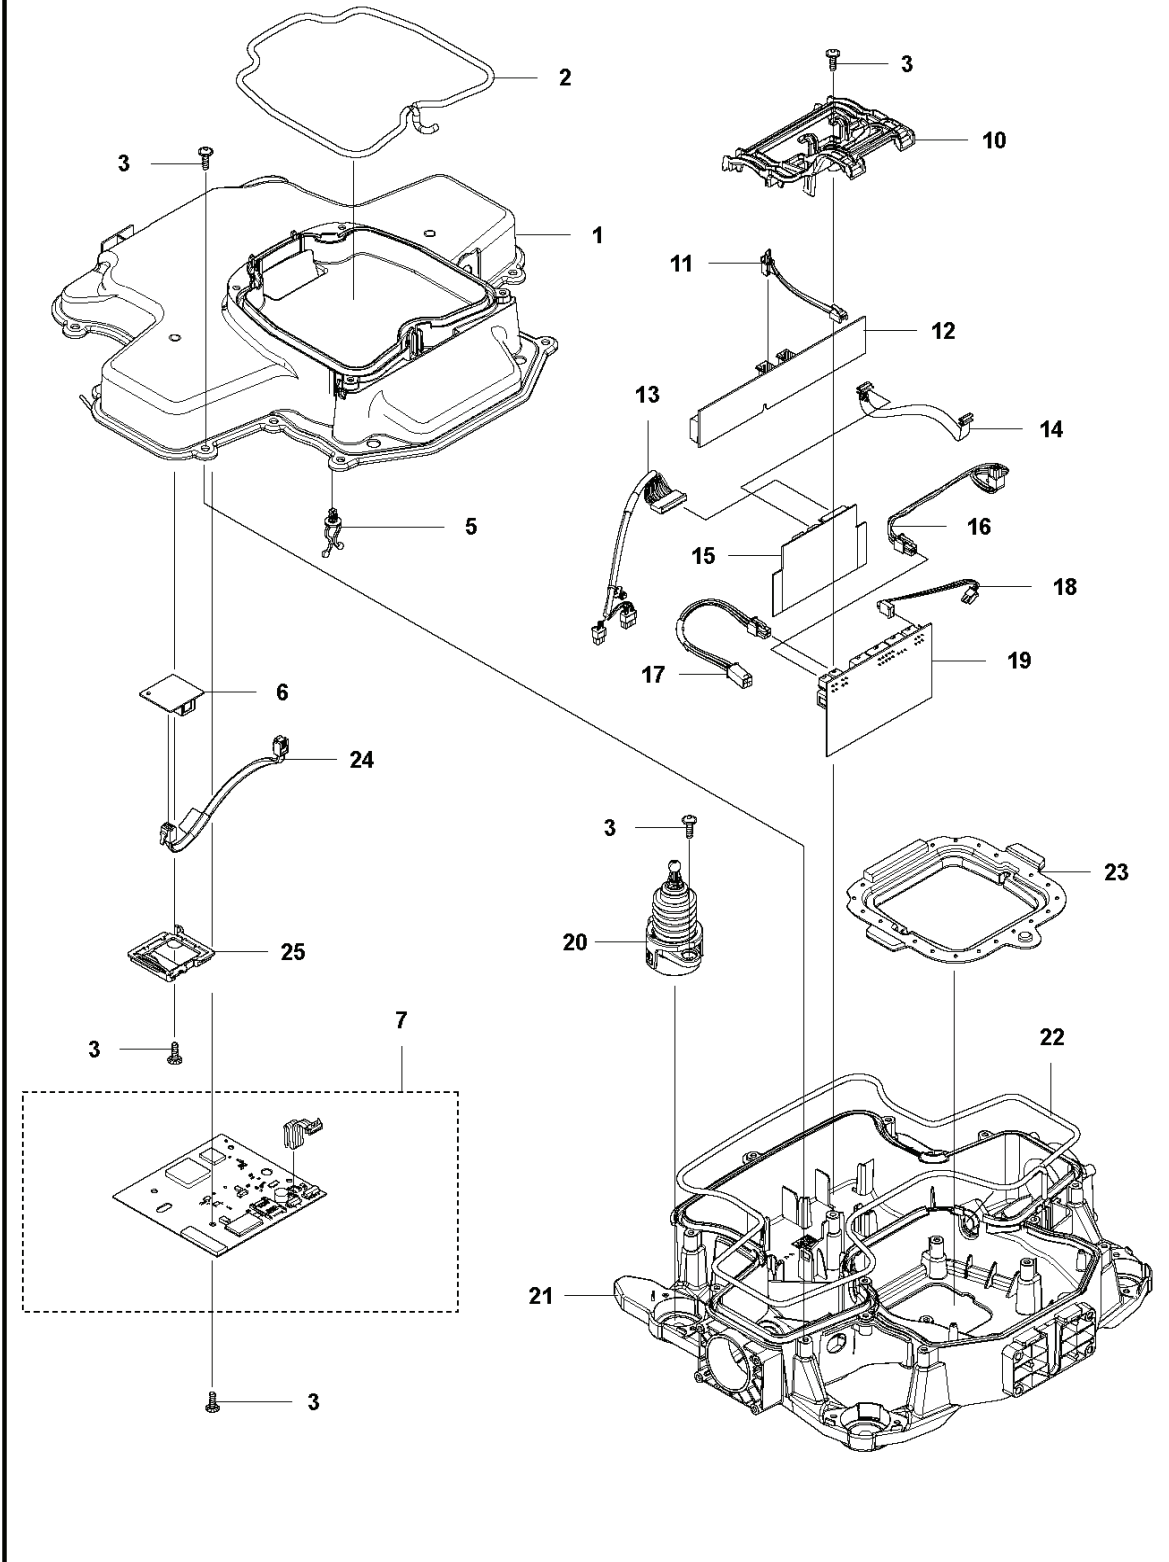

B AUTOMOWER 435X AWD
CHASSIS FRONT

ROBOTIC LAWN MOWERS

PXM_REF	PXM_PARTNO	ARTIKELBESKRIVNING	PXM_REMARK		
1	592743401	CHASSI	Upper front	1	
2	574874714	TÄTNINGSLIST	Chassis Upper Front	1	
3	575543314	SCREW		4	
5	580682901	HÅLLARE	Twist lock	11	
6	591125501	KRETSKORT	Magnetic Sensor	2	
7	586662309	GPS MODULE	AM Connect. KIT,	1	
7	586662311	GPS MODULE	AM Connect. KIT, US,CA	1	
7	586662307	GPS MODULE	AM Connect. KIT,	1	
7	586662308	GPS MODULE	AM Connect. KIT, AU,NZ	1	
10	592743701	HÅLLARE	PCB front	1	
11	589350803	KABLAG KPL	Modular Jack	1	
12	591125702	KRETSKORT	Loop Receiver Board	1	
13	580614402	KABLAG KPL	Ultra Sonic Extension	1	
14	579708602	KABLAG KPL	AUX	1	
15	578285701	KRETSKORT	Ultra Sonic Board	1	
16	591203101	KABLAG KPL	HMI cable 4P	1	
17	591203301	KABLAG KPL	Main Cable Adapter 4P	1	
18	588818403	KABLAG KPL	Led Light Extension	1	
19	591125601	KRETSKORT	Motor Controler Board	1	
20	592736301	JOYSTICK	Assy	4	
21	592743601	CHASSI	Lower front	1	
22	574874712	TÄTNINGSLIST	Chassis Lower Front	1	
23	598369701	DAMMTÄTNING		1	
24	589350803	KABLAG KPL	Modular Jack	1	
25	591494301	HÅLLARE	Magnetic Sensor Board	1