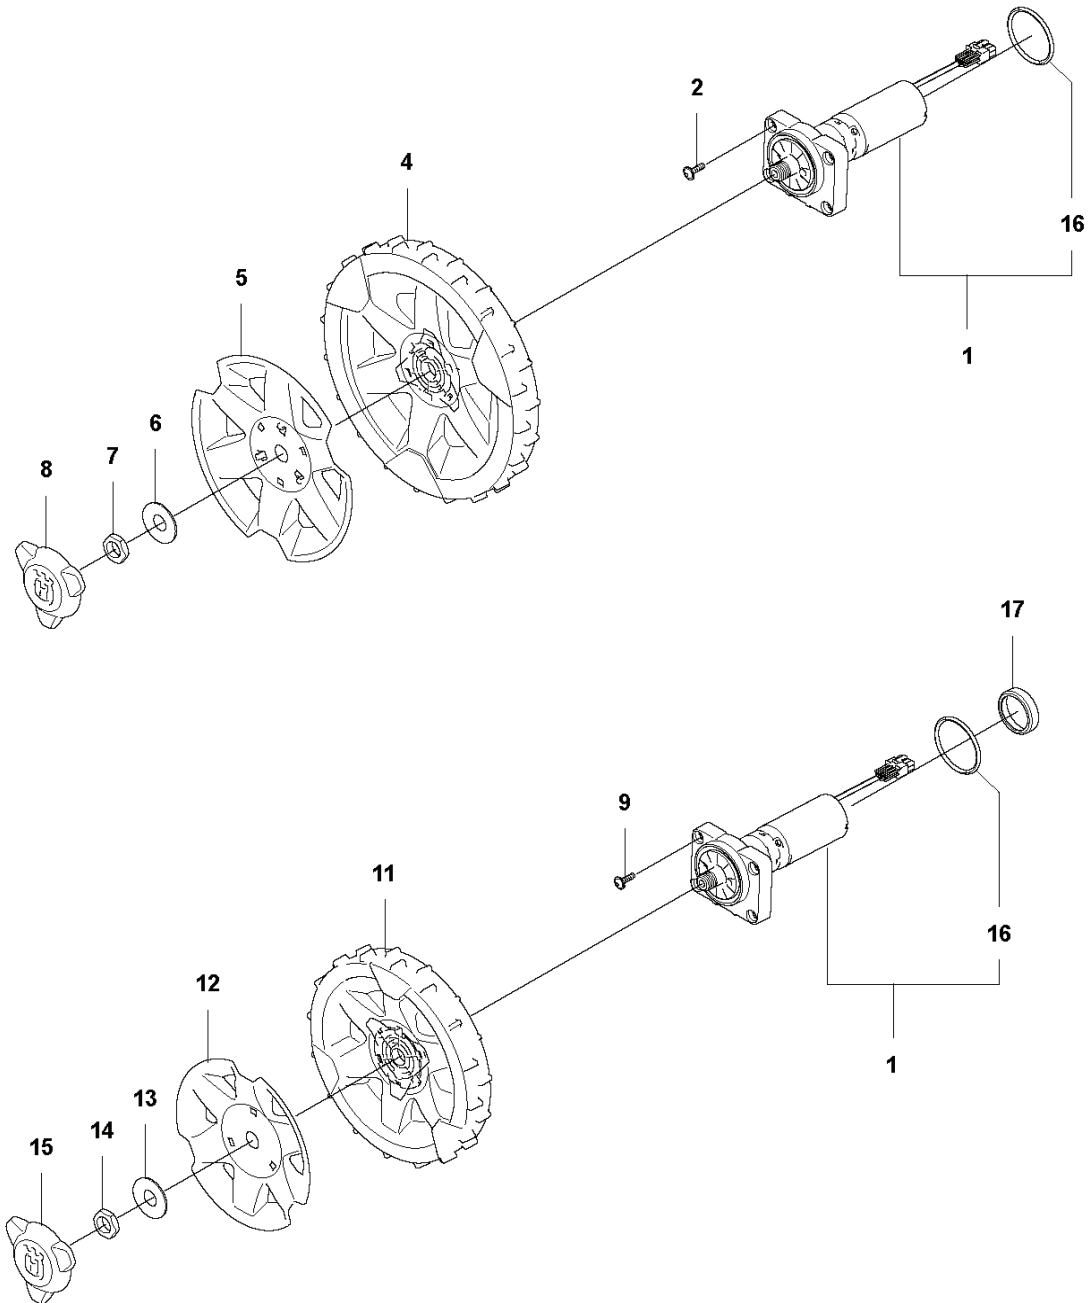

E AUTOMOWER 435X AWD
WHEELS & TIRES

ROBOTIC LAWN MOWERS

PXM_REF	PXM_PARTNO	ARTIKELBESKRIVNING	PXM_REMARK		
1	581621306	MOTOR KIT		2	
2	574450101	SKRUV ITXPANT		8	
4	582280203	HJUL KPL	Orange	2	
5	579505701	HJULKÅPA	Silver metallic	2	
6	586210601	BRICKA		4	
7	731432401	HEXAGON TUNN MUTTER		4	
8	579505502	NAVKAPSEL		2	
9	574450101	SKRUV ITXPANT		8	
11	590217303	HJUL KPL	Orange	2	
12	590217801	KÅPA	Silver metallic	2	
13	586210601	BRICKA		4	
14	731432401	HEXAGON TUNN MUTTER		4	
15	579505502	NAVKAPSEL		2	
16	580443902	O-RING		1	1
17	529460101	KÅPA		1