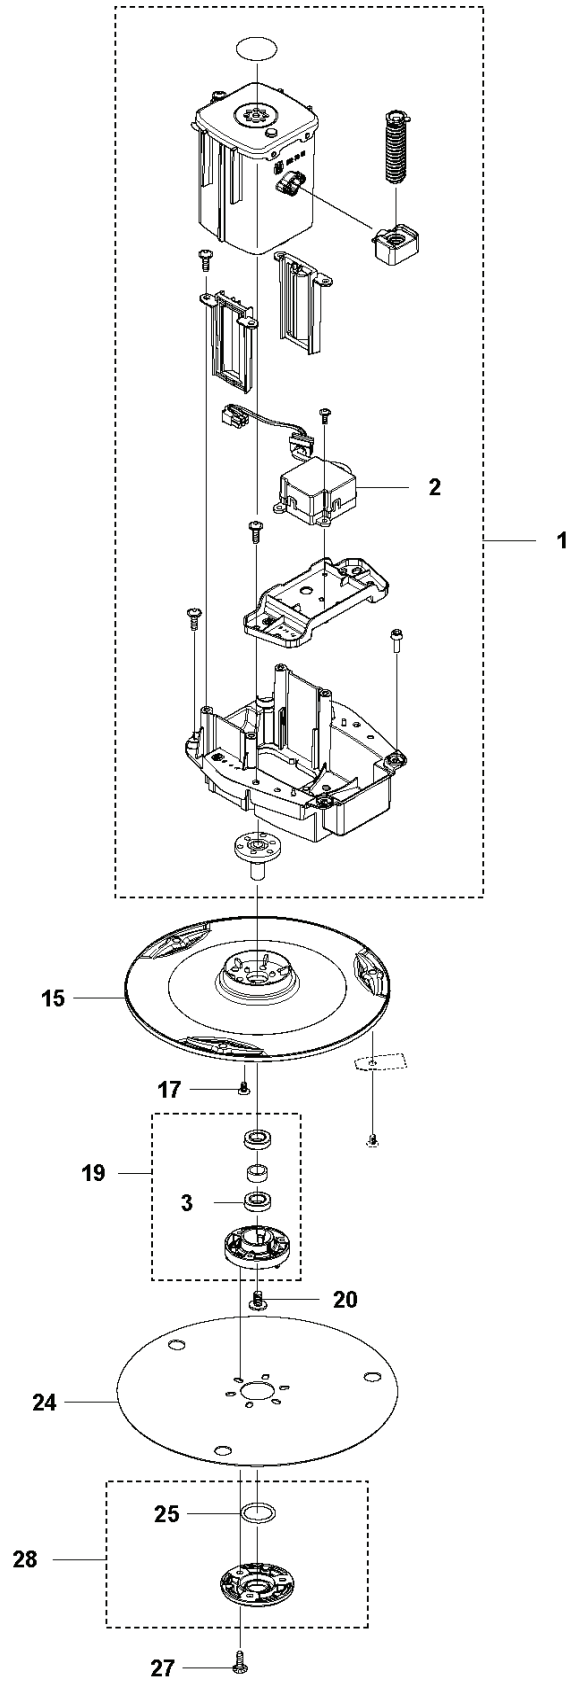

PXM_REF	PXM_PARTNO	ARTIKELBESKRIVNING	PXM_REMARK		
1	598013101	KABLAGE KPL	Battery tester cable	1	
3	577606801	TESTUTRUSTNING	Interruption Detector	1	
4	580689502	DEKAL	Warranty seal	1	
5	596300001	BODY KIT	Top Cover Grey	1	
5	596300002	BODY KIT	Top Cover White	1	
5	596300003	BODY KIT	Top Cover Orange	1	
6	505132803	BORSTSATS	6 pcs	1	
7	590855101	SATS	Maintenance and Cleaning Kit	1	
10	593967901	SPRAY	Care and Shine 200 ml	1	
11	502519401	DORN	Tool for splitting chassi	1	
13	597635301	HUS	House KIT	1	
14	577062001	DEKAL	DECAL	1	
15	598465501	KÅPA	COVER	1	
16	585324002	HANDTAG	Handle Left	1	
17	585324101	STÅNG	Steel Rod	1	
18	580511401	FJÄDER	Spring	2	
19	585341501	GÅNGJÄRNSPINNE	Hinge Pin	2	
20	585341601	BALK	Beam	1	
21	575543314	SCREW	Screw	9	
22	585324001	HANDTAG	Handle Right	1	
23	585323601	LUCKA	Hatch	1	
24	597635801	HUS	Cover Base	1	
25	597435801	SCREW	Screw Kit	1	
26	585323802	STÖD	Support Base Left	1	
27	503226601	MUTTER 4-KANT	Square Nut	4	
28	585323801	STÖD	Support Base Left	1	
29	535129303	SKRUV IHANM	Screw	4	

F AUTOMOWER 435X AWD
BLADE MOTOR & CUTTING EQUIPMENT

ROBOTIC LAWN MOWERS

PXM_REF	PXM_PARTNO	ARTIKELBESKRIVNING	PXM_REMARK	
1	592733701	CUTTING MODULE		1
2	592735801	MOTOR		1
3	535075703	KULLAGER		2
3	593080801	KULLAGER	Tube 50 pcs	2
15	597422201	KNIVDISK	For 2020- Models	1
15	585296902	KNIVDISK	For 2019 models	1
17	590508701	SCREW		3
19	588421702	LAGERHUS KPL		1
20	535076001	SCREW		1
24	598794801	HASPLÅT	For 2020- Models	1
24	585297001	HASPLÅT	For 2019 models	1
25	585297501	O-RING		1
27	575543314	SCREW		1
28	587449601	TÄCKLOCKSSATS		1