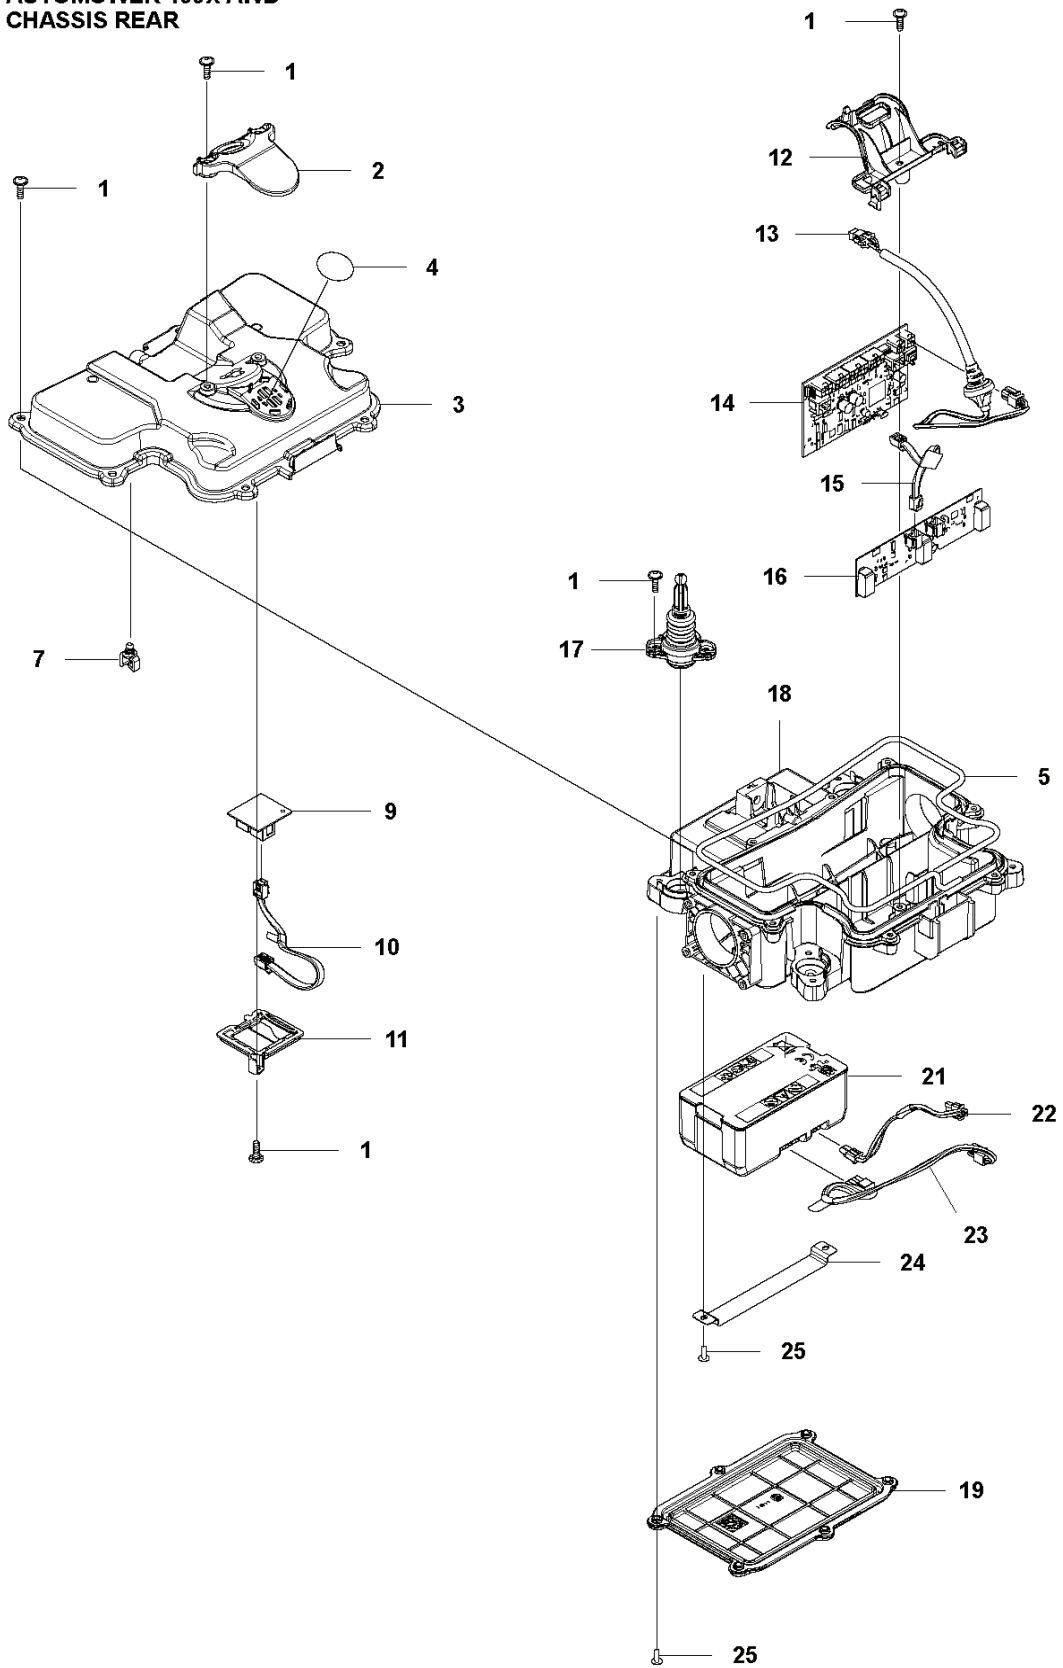

C AUTOMOWER 435X AWD
CHASSIS REAR

ROBOTIC LAWN MOWERS

PXM_REF	PXM_PARTNO	ARTIKELBESKRIVNING	PXM_REMARK	
1	575543314	SCREW	ITXPANT	17
2	591487001	HÅLLARE	Grommet	1
3	591484201	CHASSI	Upper Rear	1
4	577753701	FILTER	Air Filter	1
5	574874713	TÄTNINGSLIST	Chassis Lower Rear	1
7	595082901	HÅLLARE	Wire Saddle	1
9	591125501	KRETSKORT	Magnetic Sensor	3
10	589350801	KABLAG KPL	Modular Jack	1
11	591494301	HÅLLARE	Magnetic Sensor Board	1
12	591494201	HÅLLARE	PCB Rear	1
13	593309401	KABLAG KPL	Main Cable Rear	1
14	591125601	KRETSKORT	Motor Controller Board	1
15	589350801	KABLAG KPL	Modular Jack	1
16	591125701	KRETSKORT	Loop Receiver Board Rear	1
17	594058601	JOYSTICK ASSY	Rear	4
18	591484102	CHASSI	Lower Rear	1
19	594016201	KÅPA	Battery	1
21	593247101	BATTERI		1
22	591203401	KABLAG KPL	Battery Charging Adapter	1
23	591203501	KABLAG KPL	Battery Cable Premium	1
24	592635801	FÄSTE	Battery	1
25	588222201	SKRUV ITXPANM		8