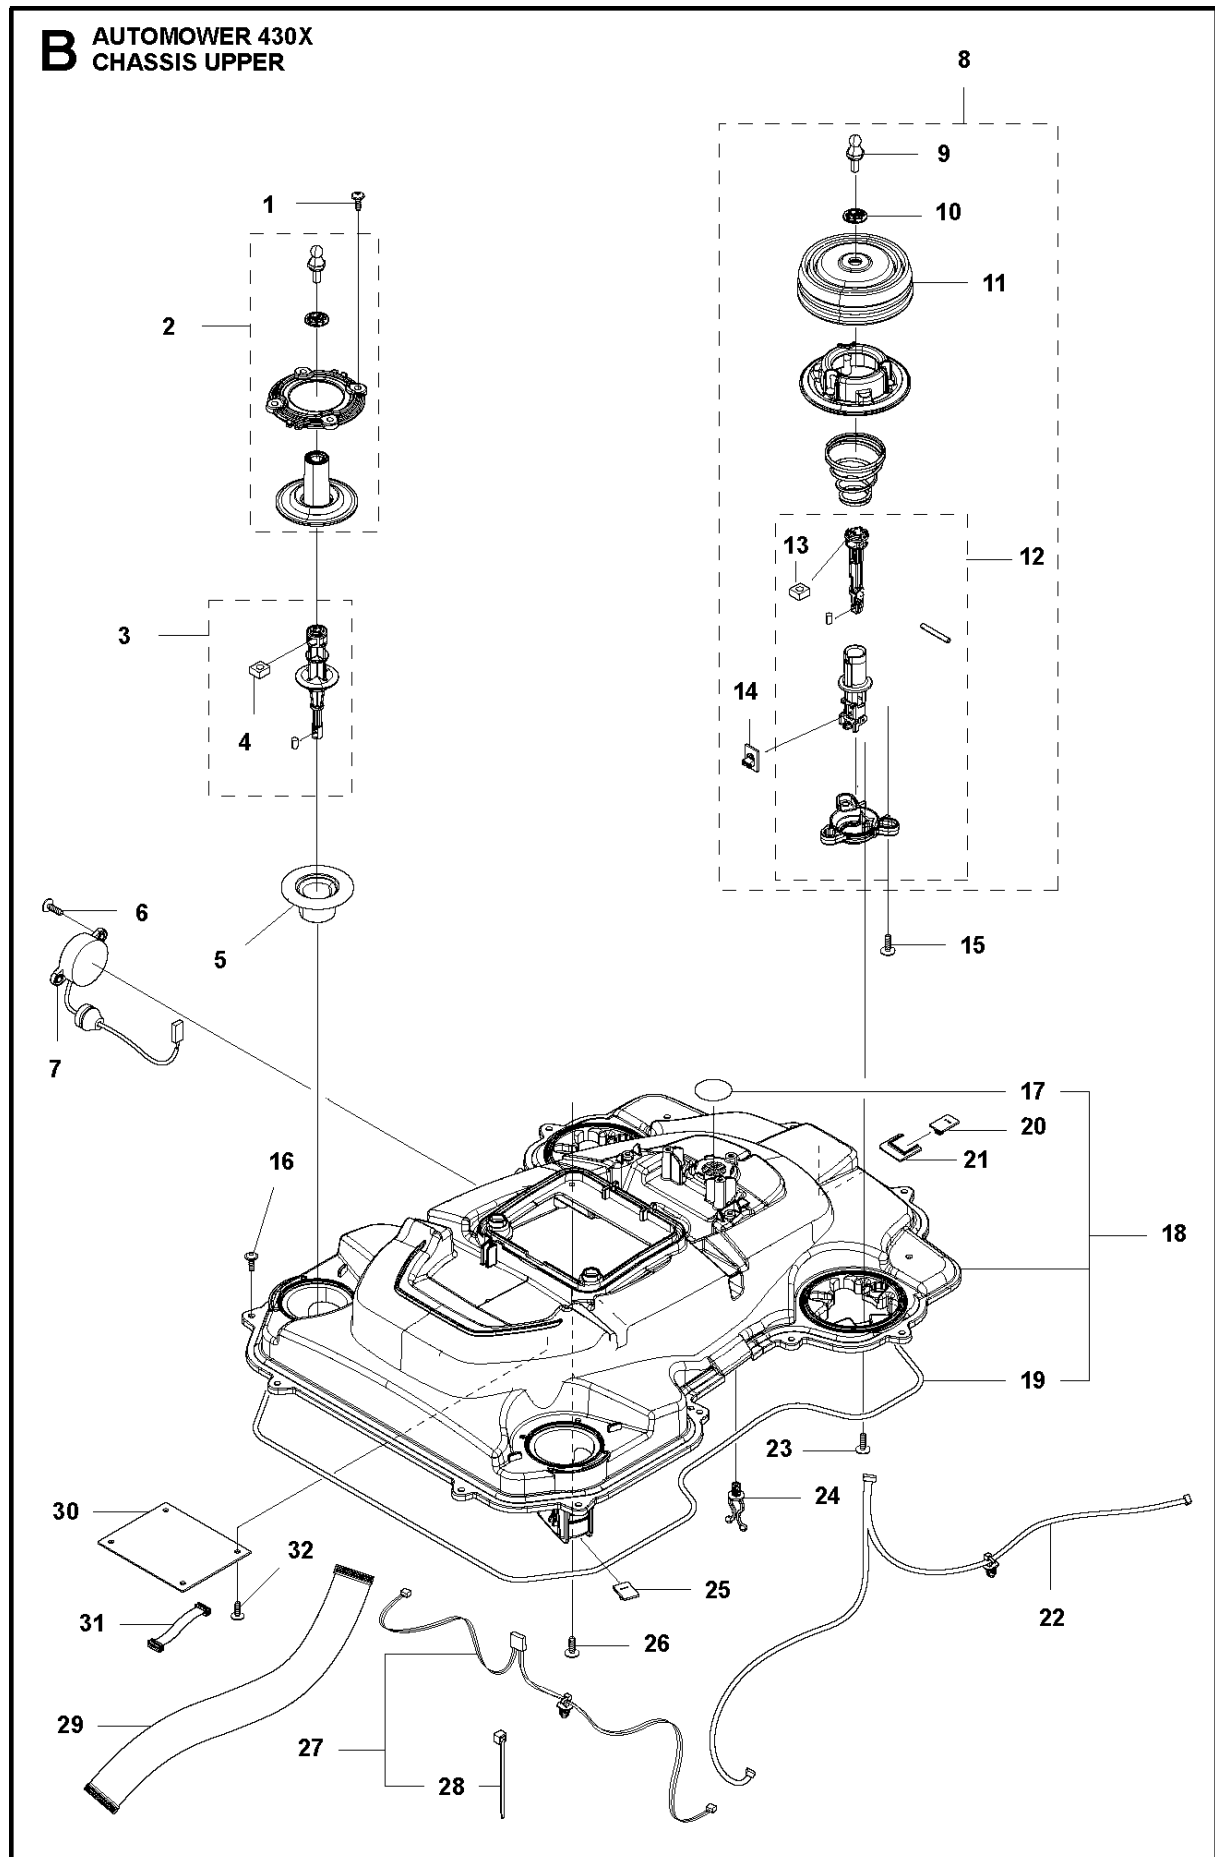

# SPARE PARTS LIST

ROBOTIC LAWN MOWERS

AUTOMOWER 430X, 2018-

**A** AUTOMOWER 430X  
COVER

Ref	Artikelnr	Beskrivning	Anmärkning	ANT SATS AL
1	590 87 70-01	BODY KIT	Cover KIT Top Grey	1
1	590 87 70-02	BODY KIT	Cover KIT Top White	1
1	590 87 70-03	BODY KIT	Cover KIT Top Orange	1
2	501 06 51-01	KABLAGE KPL		1
4	501 06 11-02	BODY ASSY		1
5	585 53 92-04	KABLAGE KPL	Charging Plate Wiring	1
6	501 06 56-02	HÅLLARE KPL	Holder ASSY	1
7	575 54 33-14	SCREW	Screw	1
8	587 42 35-01	DEKAL		1
9	580 52 68-01	HATT	Cap	4
10	501 61 06-01	ÖVERFALL	CLAMP	1
11	501 06 50-01	BUMPER ASSY		1
12	586 35 97-01	DEKAL	Label Warning	1
13	574 45 01-01	SKRUV ITXPANT	Screw	10

Ref	Artikelnr	Beskrivning	Anmärkning	ANT SATS AL
1	574 45 01-01	SKRUV ITXPANT	Screw	8
2	501 06 13-01	JOYSTICK KIT	Joystick KIT Rear	2
3	501 12 26-02	JOYSTICK KIT	Column KIT	2
4	503 22 66-01	MUTTER 4-KANT	Square Nut	2
5	535 14 32-01	UTSLAGSBEGRÄNSARE	Deflection Limiter	2
6	575 54 33-14	SCREW	Screw	2
7	579 70 63-02	BUZZER	Buzzer	1
8	581 62 09-03	JOYSTICK KIT	Joystick KIT	2
9	580 52 67-01	STUD	Stud	2
10	579 52 57-01	BRICKA	Washer	2
11	579 47 46-01	BÄLG	Bellows	2
12	587 44 88-02	JOYSTICK KIT	Rod KIT	2
13	503 22 66-01	MUTTER 4-KANT	Square Nut	2
14	592 85 23-01	KRETSKORT	Printed Circuit ASSY	2
15	575 54 33-14	SCREW	Screw	6
16	574 45 01-01	SKRUV ITXPANT	Screw	14
17	577 75 37-01	KIT	Air Filter 10 pcs	1
18	581 62 08-02	CHASSIS KIT	Chassis KIT	1
19	574 87 47-05	TÄTNINGSLIST	Sealing Strip (1 pcs, 5 mm)	1
20	592 85 24-01	KRETSKORT	Printed Circuit ASSY	1
21	587 83 49-01	KLÄMMA	Clip	1
22	581 66 09-01	LOOM KIT	Loom KIT	1
23	574 45 01-01	SKRUV ITXPANT	Screw	6
24	580 68 29-01	HÅLLARE	Holder	2
25	592 85 24-01	KRETSKORT	Printed Circuit ASSY	1
26	575 54 33-14	SCREW	Screw	4
27	581 62 11-01	LOOM KIT	Loom KIT	1
28	900 23 87-08	BUNTBAND	Tie Wrap	2
29	579 70 62-01	KABLAGE KPL	Loom	1
30	581 01 40-01	KRETSKORT	GPS Board	1
31	588 56 65-01	KABLAGE KPL	Loom	1
32	575 54 33-14	SCREW	Screw	4