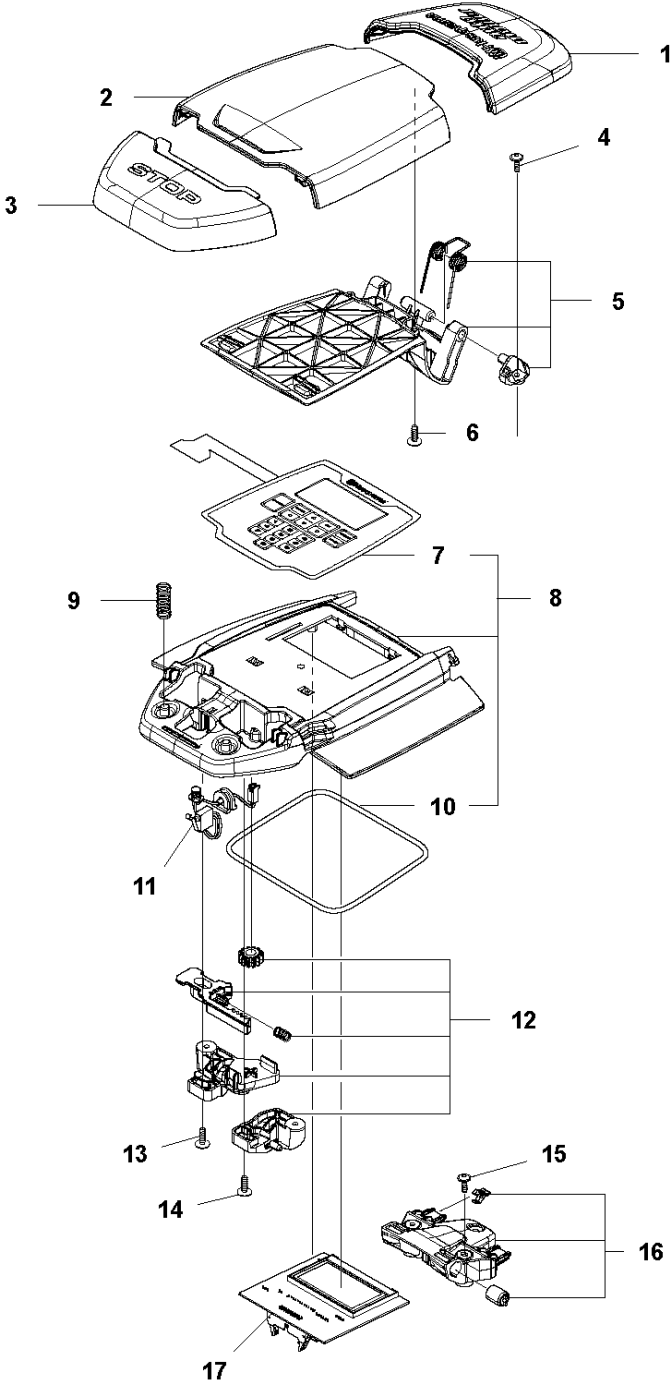

# SPARE PARTS LIST

ROBOTIC LAWN MOWERS

AUTOMOWER 430X, 2018-

**A** AUTOMOWER 430X  
COVER

Ref	Artikelnr	Beskrivning	Anmärkning	ANT SATS AL
1	590 87 70-01	BODY KIT	Cover KIT Top Grey	1
1	590 87 70-02	BODY KIT	Cover KIT Top White	1
1	590 87 70-03	BODY KIT	Cover KIT Top Orange	1
2	501 06 51-01	KABLAGE KPL		1
4	501 06 11-02	BODY ASSY		1
5	585 53 92-04	KABLAGE KPL	Charging Plate Wiring	1
6	501 06 56-02	HÅLLARE KPL	Holder ASSY	1
7	575 54 33-14	SCREW	Screw	1
8	587 42 35-01	DEKAL		1
9	580 52 68-01	HATT	Cap	4
10	501 61 06-01	ÖVERFALL	CLAMP	1
11	501 06 50-01	BUMPER ASSY		1
12	586 35 97-01	DEKAL	Label Warning	1
13	574 45 01-01	SKRUV ITXPANT	Screw	10

**C** AUTOMOWER 430X  
CENTER CONSOL

Ref	Artikelnr	Beskrivning	Anmärkning	ANT SATS AL
1	588 79 75-02	KÅPA	Cover	1
2	579 45 85-01	LUCKA	Hatch	1
3	579 45 81-01	KNAPP	Button	1
4	575 54 33-14	SCREW	Screw	2
5	501 06 58-01	HINGE KIT	Hinge KIT	1
6	575 54 33-14	SCREW	Screw	2
7	579 62 79-02	TANGENTBORD	Keyboard	1
8	583 94 37-01	TÄCKLOCKSSATS	Cover KIT	1
9	535 13 01-01	FJÄDER	Spring	2
10	574 87 47-06	TÄTNINGSLIST	Sealing Strip (1 pcs, 5 mm)	1
11	574 48 03-02	BRYTARE	Switch	1
12	501 06 60-01	LOCK KIT	Locking Plate KIT	1
13	575 54 33-14	SCREW	Screw	1
14	575 54 33-14	SCREW	Screw	1
15	575 54 33-14	SCREW	Screw	3
16	581 62 07-01	SUPPORT KIT	Support KIT	1
17	588 27 59-01	KRETSKORT	Printed Circuit ASSY	1