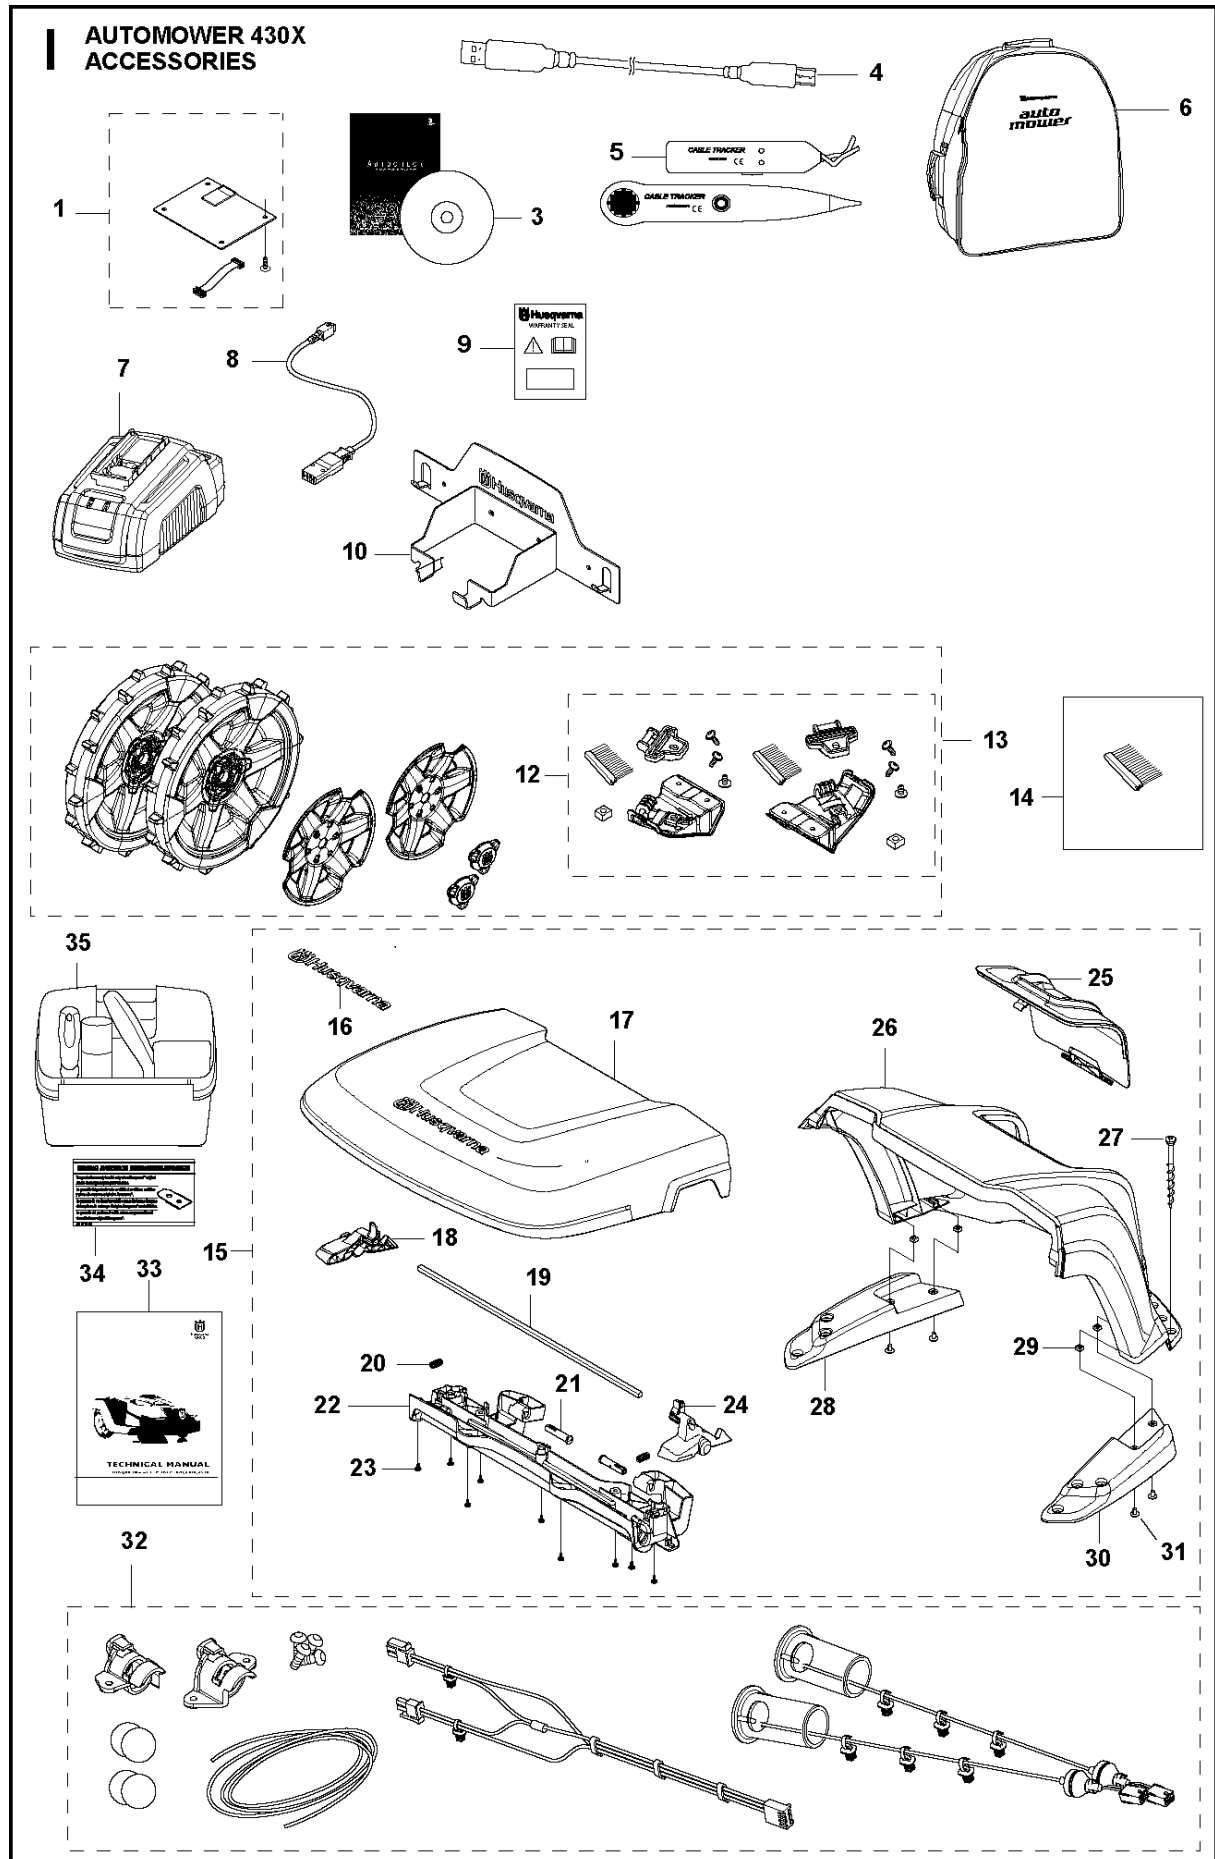

Ref	Artikelnr	Beskrivning	Anmärkning	ANT SATS AL
1	586 66 23-05	GPS MODULE	Automower Connect KIT	1
3	577 85 81-03	DVD	DVD Autocheck EXP	1
4	577 51 81-02	KABEL	Service Cable (USB)	1
5	577 60 68-01	TESTUTRUSTNING	Interruption Detector	1
6	522 91 67-01	VÄSKA	Bag	1
7	588 40 84-01	LADDARE	Quick Charger with Battery Test	1
8	588 20 26-01	KABLAGE KPL	Cable Quick Charger	1
9	580 68 95-02	DEKAL	Warranty Seal 1pcs	1
10	585 01 97-02	WALL HANGER	Wall Hanger	1
12	581 90 31-02	BORSTSATS	Brush KIT incl Brush, 6 pcs	1
13	581 88 97-02	WHEEL KIT	Rear Wheel KIT incl. Brush KIT	1
14	581 98 20-02	BORSTSATS	Brush, 6pcs	1
15	585 01 94-01	HUS	House KIT	1
16	577 46 90-01	DEKAL	Decal	1
17	586 88 58-01	KIT	Cover Lid	1
18	585 32 40-02	HANDTAG	Handle Left	1
19	585 32 41-01	STÅNG	Steel Rod	1
20	580 51 14-01	FJÄDER	Spring	2
21	585 34 15-01	GÅNGJÄRNSPINNE	Hinge Pin	2
22	585 34 16-01	BALK	Beam	1
23	575 54 33-14	SCREW	Screw	9
24	585 32 40-01	HANDTAG	Handle Right	1
25	585 32 36-01	LUCKA	Hatch	1
26	585 32 34-01	KÅPA	Cover Base	1
27	575 23 86-01	SCREW KIT	Screw KIT, 6 pcs	1
28	585 32 38-02	STÖD	Support Base Left	1
29	503 22 66-01	MUTTER 4-KANT	Square Nut	4
30	585 32 38-01	STÖD	Support Base Right	1
31	535 12 93-03	SKRUV IHPANM	Screw	4
32	581 91 25-02	HEAD LIGHTS	Head Lights KIT	1
33	115 81 90-01	VERKSTADSHANDBOK	Technical Handbook -420, 430X, 450X Swedish	1
33	115 81 90-06	VERKSTADSHANDBOK	Technical Handbook -420, 430X, 450X Danish	1
33	115 81 90-11	VERKSTADSHANDBOK	Technical Handbook -420, 430X, 450X Finnish	1
33	115 81 90-21	VERKSTADSHANDBOK	Technical Handbook -420, 430X, 450X Norwegian	1
33	115 81 90-26	VERKSTADSHANDBOK	Technical Handbook -420, 430X, 450X English	1
33	115 81 90-31	VERKSTADSHANDBOK	Technical Handbook -420, 430X, 450X French	1
33	115 81 90-36	VERKSTADSHANDBOK	Technical Handbook -420, 430X, 450X Dutch	1
33	115 81 90-41	VERKSTADSHANDBOK	Technical Handbook -420, 430X, 450X Italian	1
33	115 81 90-46	VERKSTADSHANDBOK	Technical Handbook -420, 430X, 450X Spanish	1
33	115 81 90-51	VERKSTADSHANDBOK	Technical Handbook -420, 430X, 450X German	1
33	115819056	TBD	Technical Handbook -420, 430X, 450X Russian	1
33	115819058	TBD	Technical Handbook -420, 430X, 450X Hungarian	1
33	115819059	TBD	Technical Handbook -420, 430X, 450X Portuguese	1
33	115819061	TBD	Technical Handbook -420, 430X, 450X Polish	1
33	115819062	TBD	Technical Handbook -420, 430X, 450X Romanian	1
33	115819063	TBD	Technical Handbook -420, 430X, 450X Estonian	1
33	115819064	TBD	Technical Handbook -420, 430X, 450X Latvian	1