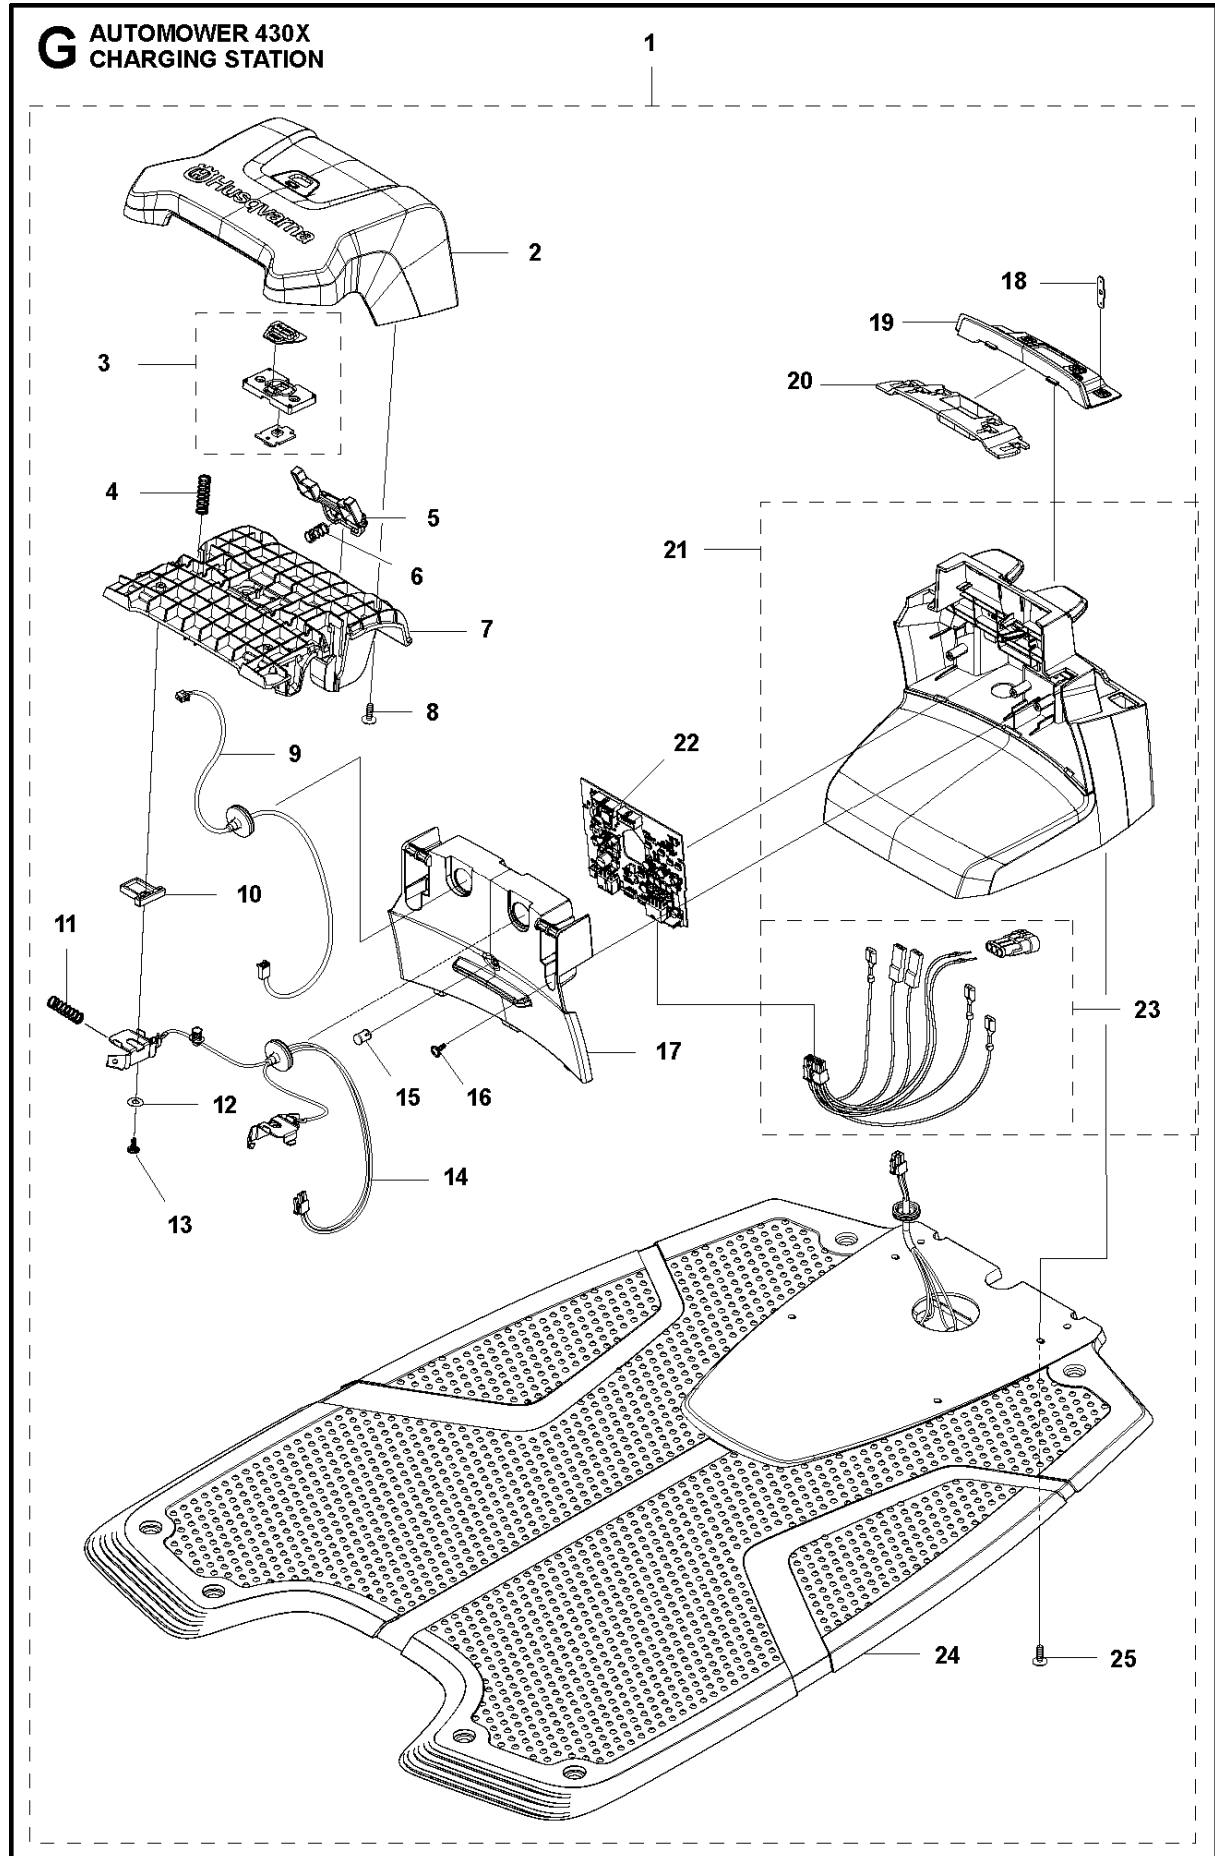

LADDSTATION

AUTOMOWER 430X, 2018-

Ref	Artikelnr	Beskrivning	Anmärkning	ANT SATS AL
1	580 76 55-09	LADDSTATION	Charging Station	1
2	579 44 82-04	HATT	Cap	1
3	501 06 59-01	BUTTON KIT	Home Button KIT	1
4	580 51 14-01	FJÄDER	Spring	2
5	579 46 24-02	KNAPP	Button	1
6	574 48 70-01	FJÄDER	Spring	1
7	579 45 80-04	RAM	Frame	1
8	575 54 33-14	SCREW	Screw	4
9	579 70 83-01	LOOM	Home Button Wiring	1
10	579 46 05-01	DISTANS	Distance	2
11	580 51 14-01	FJÄDER	Spring	2
12	734 11 37-41	BRICKA	Washer	2
13	575 54 33-14	SCREW	Screw	2
14	585 53 95-02	KABLAGE KPL	Loom Charging Contact	1
15	590 21 72-01	LINS	Diode Lens	1
16	575 54 33-14	SCREW	Screw	2
17	579 45 97-03	LOCK	Lid	1
18	580 50 41-01	POLSKO	Terminal	4
19	579 45 98-02	PANEL	Panel	1
20	579 45 99-01	HÅLLARE	Holder	1
21	588 18 88-01	HUS KPL	Housing KIT	1
22	592 89 45-01	KRETSKORT	PCBA Charging Station	1
23	588 47 89-01	KABELSATS	Wiring CS	1
24	590 09 40-01	BASE ASSY	Charging Plate	1
25	575 54 33-14	SCREW	Screw	4