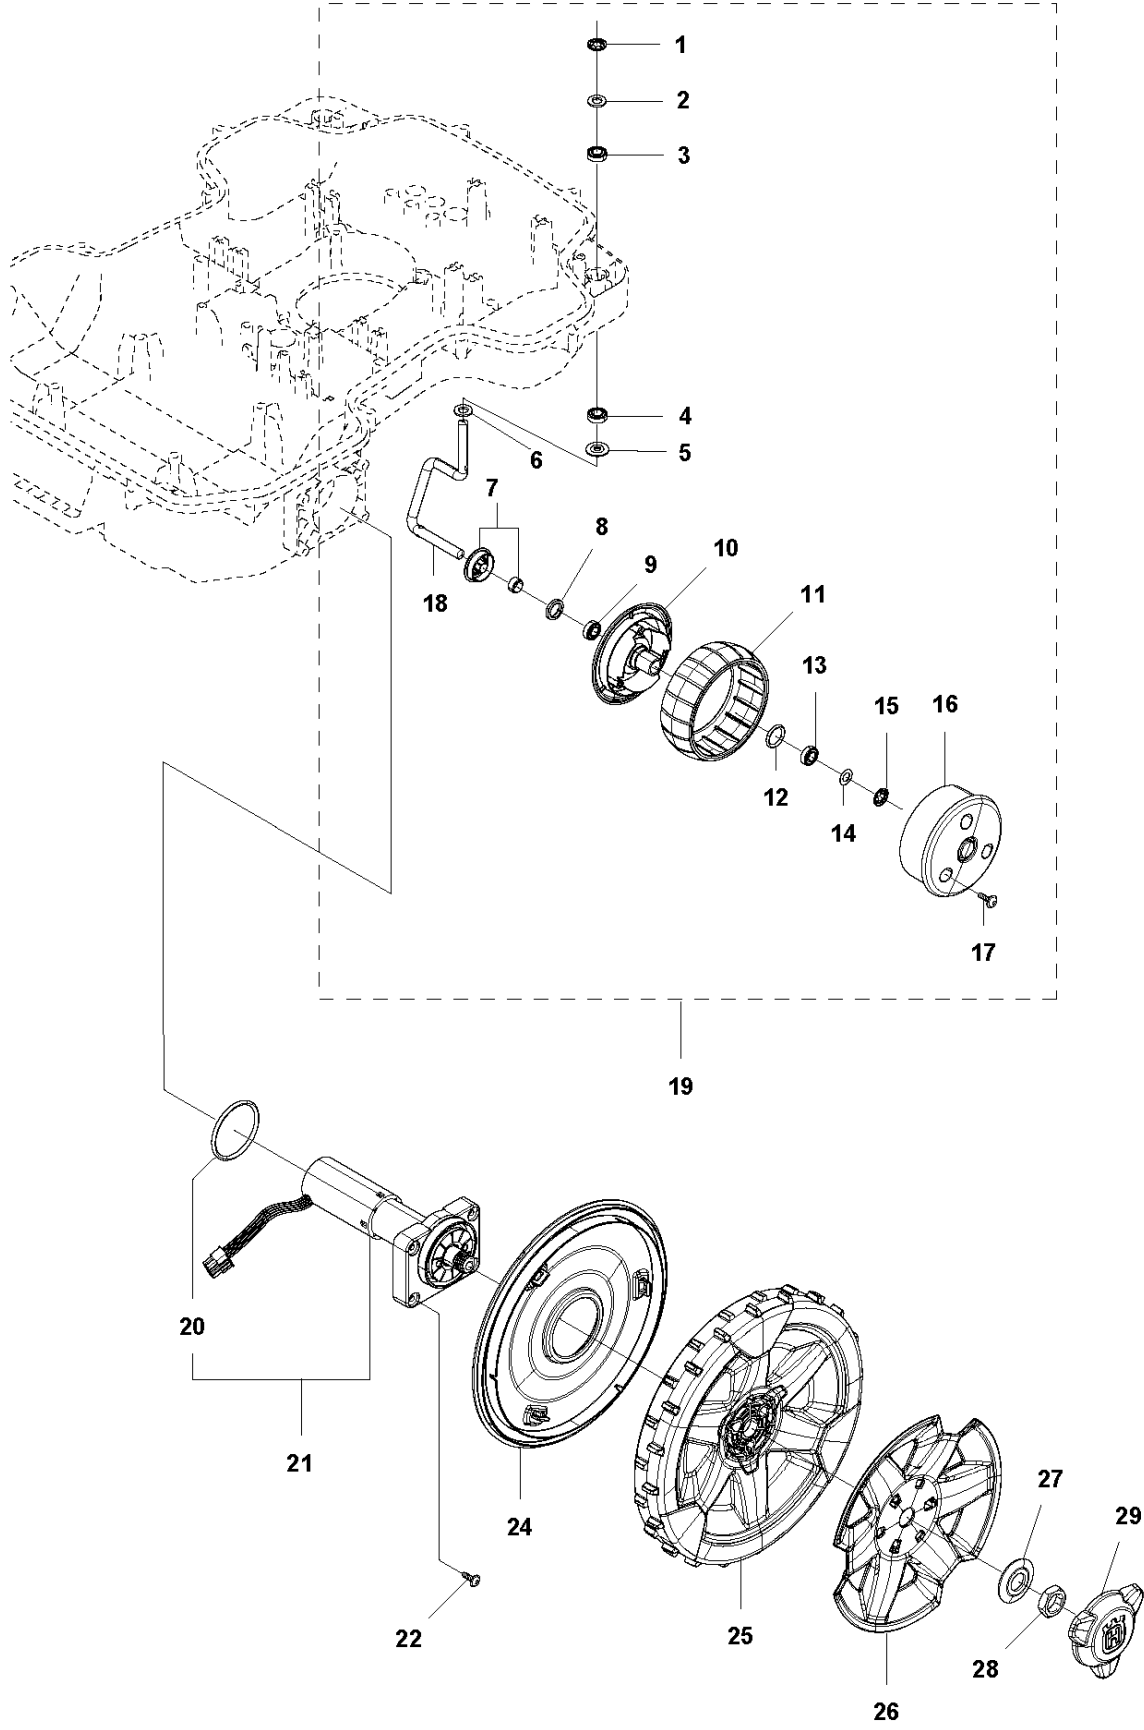

E AUTOMOWER 430X
WHEELS & TIRES

Ref	Artikelnr	Beskrivning	Anmärkning	ANT SATS AL
1	576 01 93-02	LÅSBRICKA	Lock Washer	2
2	580 76 46-01	BRICKA	Washer	2
3	580 60 51-01	KULLAGER	Ball Bearing	2
4	580 60 51-01	KULLAGER	Ball Bearing	2
5	535 08 78-03	BRICKA	Washer	2
6	580 76 46-01	BRICKA	Washer	2
7	581 62 15-01	SHIELD KIT	Shield KIT	2
8	580 48 71-01	TÄTNING	Sealing	2
9	580 60 51-01	KULLAGER	Ball Bearing	2
10	579 45 71-01	HJUL	Wheel Inside	2
11	574 44 98-01	HJUL	Tire	2
12	580 44 51-01	O-RING	O-ring	2
13	580 60 51-01	KULLAGER	Ball Bearing	2
14	580 76 46-01	BRICKA	Washer	2
15	576 01 93-02	LÅSBRICKA	Lock Washer	2
16	579 45 72-01	HJUL	Wheel Outside	2
17	575 54 33-14	SCREW	Screw	6
18	580 33 61-01	SPINDEL	Spindle	2
19	581 62 14-01	WHEEL KIT	Front Wheel KIT	2
20	580 44 39-02	O-RING	O-ring	2
21	581 62 13-04	MOTOR KIT	Wheel Motor ASSY	2
22	574 45 01-01	SKRUV ITXPANT	Screw	8
24	582 27 60-01	KÅPA	Cover	2
25	582 27 25-02	HJUL	Rear Wheel	2
26	579 50 57-01	HJULKÅPA	Wheel Cover	2
27	586 21 06-01	BRICKA	Spring Washer	2
28	731 43 24-01	HEXAGON TUNN MUTTER	Thin Nut	2
29	579 50 55-02	NAVKAPSEL	Hub Cap	2