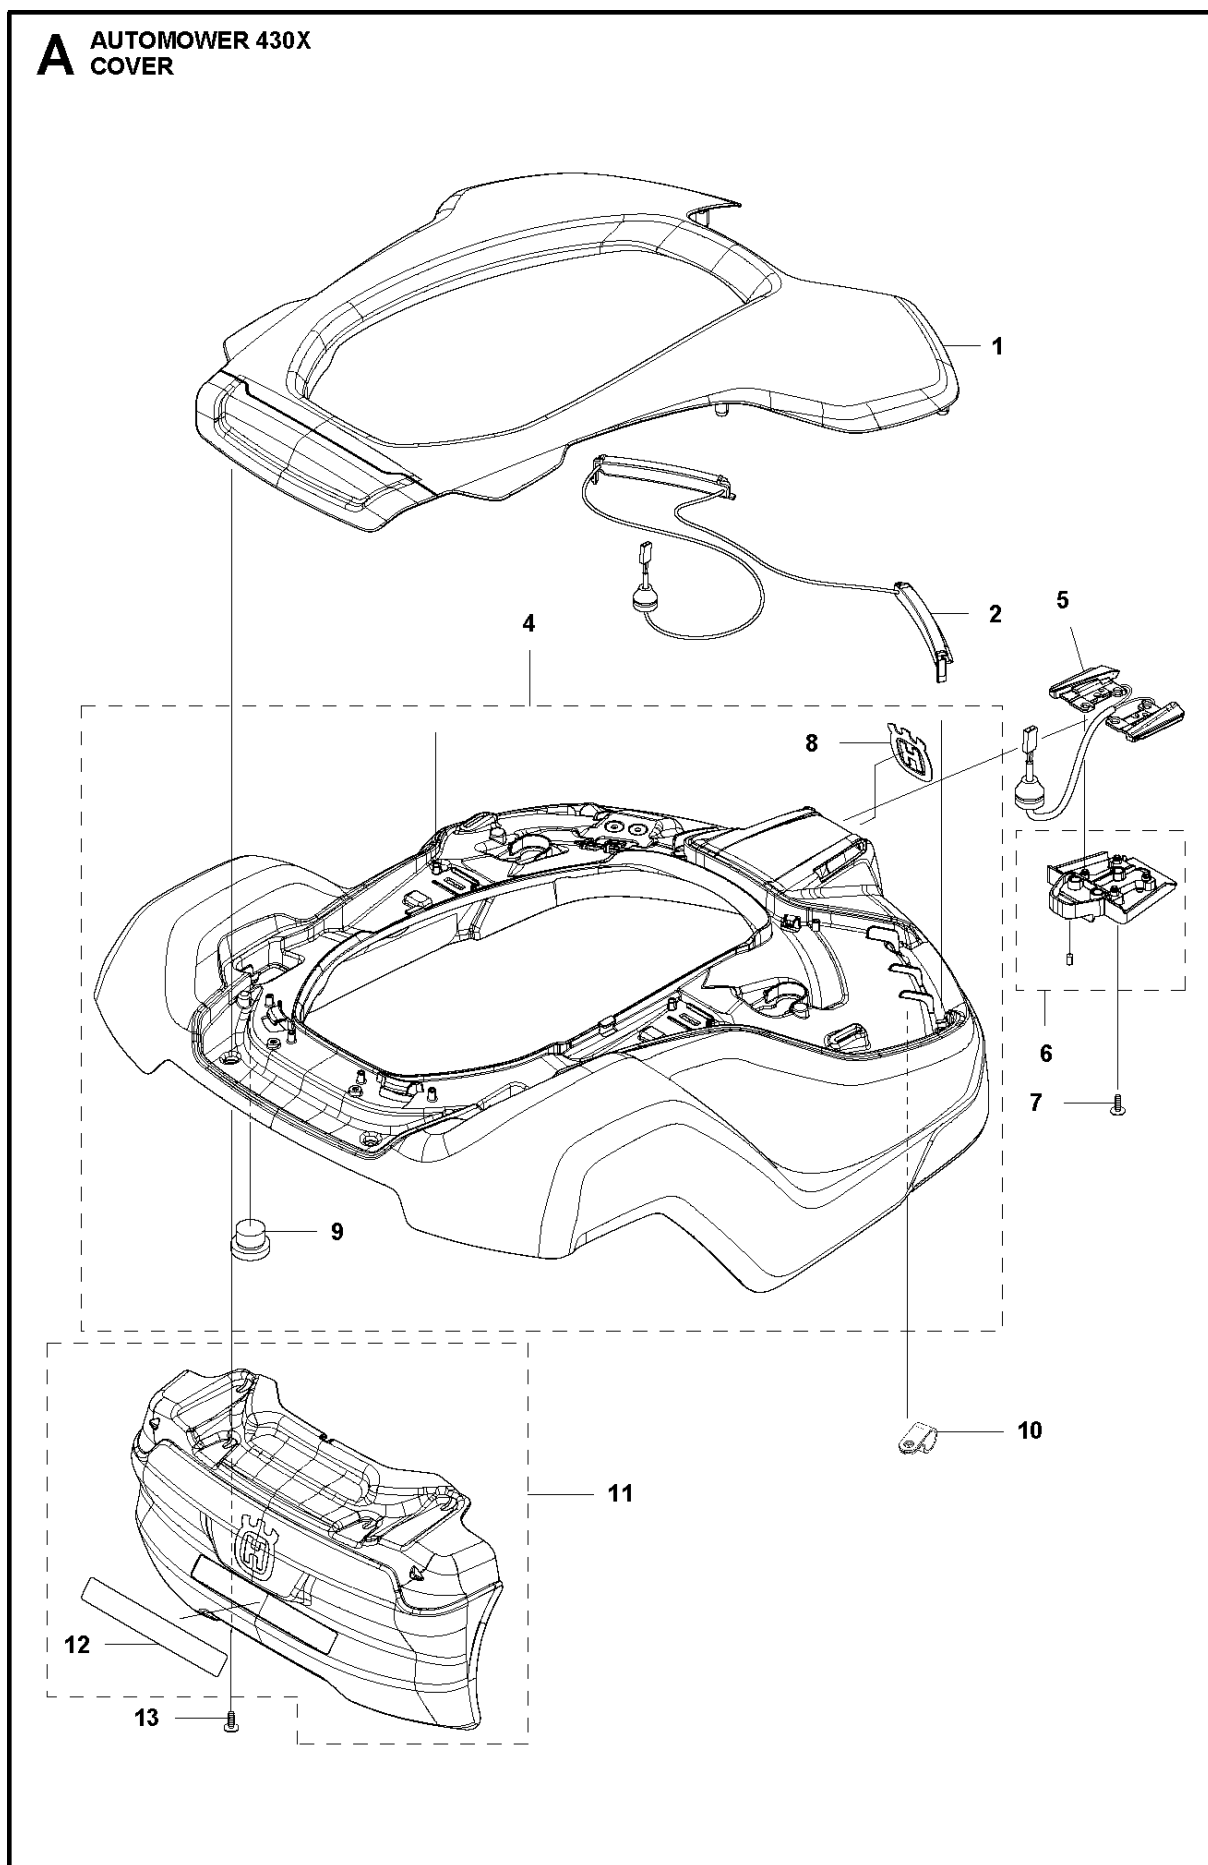

# SPARE PARTS LIST

ROBOTIC LAWN MOWERS

AUTOMOWER 430X, 2018-

**A** AUTOMOWER 430X  
COVER

Ref	Artikelnr	Beskrivning	Anmärkning	ANT SATS AL
1	590 87 70-01	BODY KIT	Cover KIT Top Grey	1
1	590 87 70-02	BODY KIT	Cover KIT Top White	1
1	590 87 70-03	BODY KIT	Cover KIT Top Orange	1
2	501 06 51-01	KABLAGE KPL		1
4	501 06 11-02	BODY ASSY		1
5	585 53 92-04	KABLAGE KPL	Charging Plate Wiring	1
6	501 06 56-02	HÅLLARE KPL	Holder ASSY	1
7	575 54 33-14	SCREW	Screw	1
8	587 42 35-01	DEKAL		1
9	580 52 68-01	HATT	Cap	4
10	501 61 06-01	ÖVERFALL	CLAMP	1
11	501 06 50-01	BUMPER ASSY		1
12	586 35 97-01	DEKAL	Label Warning	1
13	574 45 01-01	SKRUV ITXPANT	Screw	10

Ref	Artikelnr	Beskrivning	Anmärkning	ANT SATS AL
1	574 45 01-01	SKRUV ITXPANT	Screw	8
2	501 06 13-01	JOYSTICK KIT	Joystick KIT Rear	2
3	501 12 26-02	JOYSTICK KIT	Column KIT	2
4	503 22 66-01	MUTTER 4-KANT	Square Nut	2
5	535 14 32-01	UTSLAGSBEGRÄNSARE	Deflection Limiter	2
6	575 54 33-14	SCREW	Screw	2
7	579 70 63-02	BUZZER	Buzzer	1
8	581 62 09-03	JOYSTICK KIT	Joystick KIT	2
9	580 52 67-01	STUD	Stud	2
10	579 52 57-01	BRICKA	Washer	2
11	579 47 46-01	BÄLG	Bellows	2
12	587 44 88-02	JOYSTICK KIT	Rod KIT	2
13	503 22 66-01	MUTTER 4-KANT	Square Nut	2
14	592 85 23-01	KRETSKORT	Printed Circuit ASSY	2
15	575 54 33-14	SCREW	Screw	6
16	574 45 01-01	SKRUV ITXPANT	Screw	14
17	577 75 37-01	KIT	Air Filter 10 pcs	1
18	581 62 08-02	CHASSIS KIT	Chassis KIT	1
19	574 87 47-05	TÄTNINGSLIST	Sealing Strip (1 pcs, 5 mm)	1
20	592 85 24-01	KRETSKORT	Printed Circuit ASSY	1
21	587 83 49-01	KLÄMMA	Clip	1
22	581 66 09-01	LOOM KIT	Loom KIT	1
23	574 45 01-01	SKRUV ITXPANT	Screw	6
24	580 68 29-01	HÅLLARE	Holder	2
25	592 85 24-01	KRETSKORT	Printed Circuit ASSY	1
26	575 54 33-14	SCREW	Screw	4
27	581 62 11-01	LOOM KIT	Loom KIT	1
28	900 23 87-08	BUNTBAND	Tie Wrap	2
29	579 70 62-01	KABLAGE KPL	Loom	1
30	581 01 40-01	KRETSKORT	GPS Board	1
31	588 56 65-01	KABLAGE KPL	Loom	1
32	575 54 33-14	SCREW	Screw	4