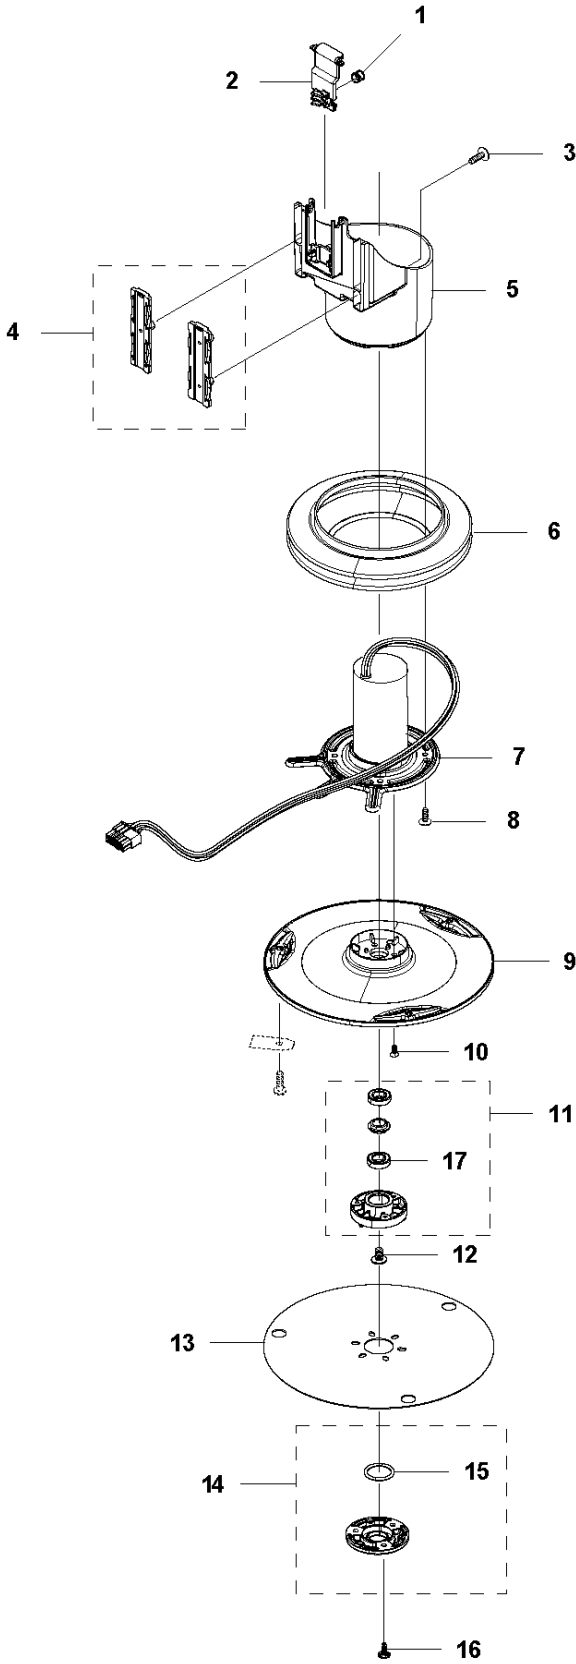

F AUTOMOWER 430X
BLADE MOTOR & CUTTING EQUIPMENT

Ref	Artikelnr	Beskrivning	Anmärkning	ANT	SATS
				AL	
1	580 62 44-01	FJÄDER	Spring	1	
2	579 56 46-01	LÄNK	Link	1	
3	575 54 33-14	SCREW	Screw	3	
4	581 62 18-01	LAGERSATS	Bearing KIT	1	
5	579 56 45-01	HUS	Housing	1	
6	579 66 64-03	BÄLG	Bellows	1	
7	587 38 14-01	MOTOR KPL	Cutting Motor ASSY	1	
8	575 54 33-14	SCREW	Screw	4	
9	587 37 81-01	KNIVDISK	Cutting Disc	1	
10	535 13 05-02	SCREW	Screw	3	
11	588 42 17-02	LAGERHUS KPL	Bearing Housing ASSY	1	
12	535 07 60-01	SCREW	Screw	1	
13	587 37 80-01	HASPLÅT	Skid Plate	1	
14	587 44 96-01	TÄCKLOCKSSATS	Bearing Cover ASSY	1	
15	585 29 75-01	O-RING	O-Ring	1	
16	575 54 33-14	SCREW	Screw	3	
17	535 07 57-03	KULLAGER		1	11
17	593 08 08-01	KULLAGER	Tube 50 pcs	1