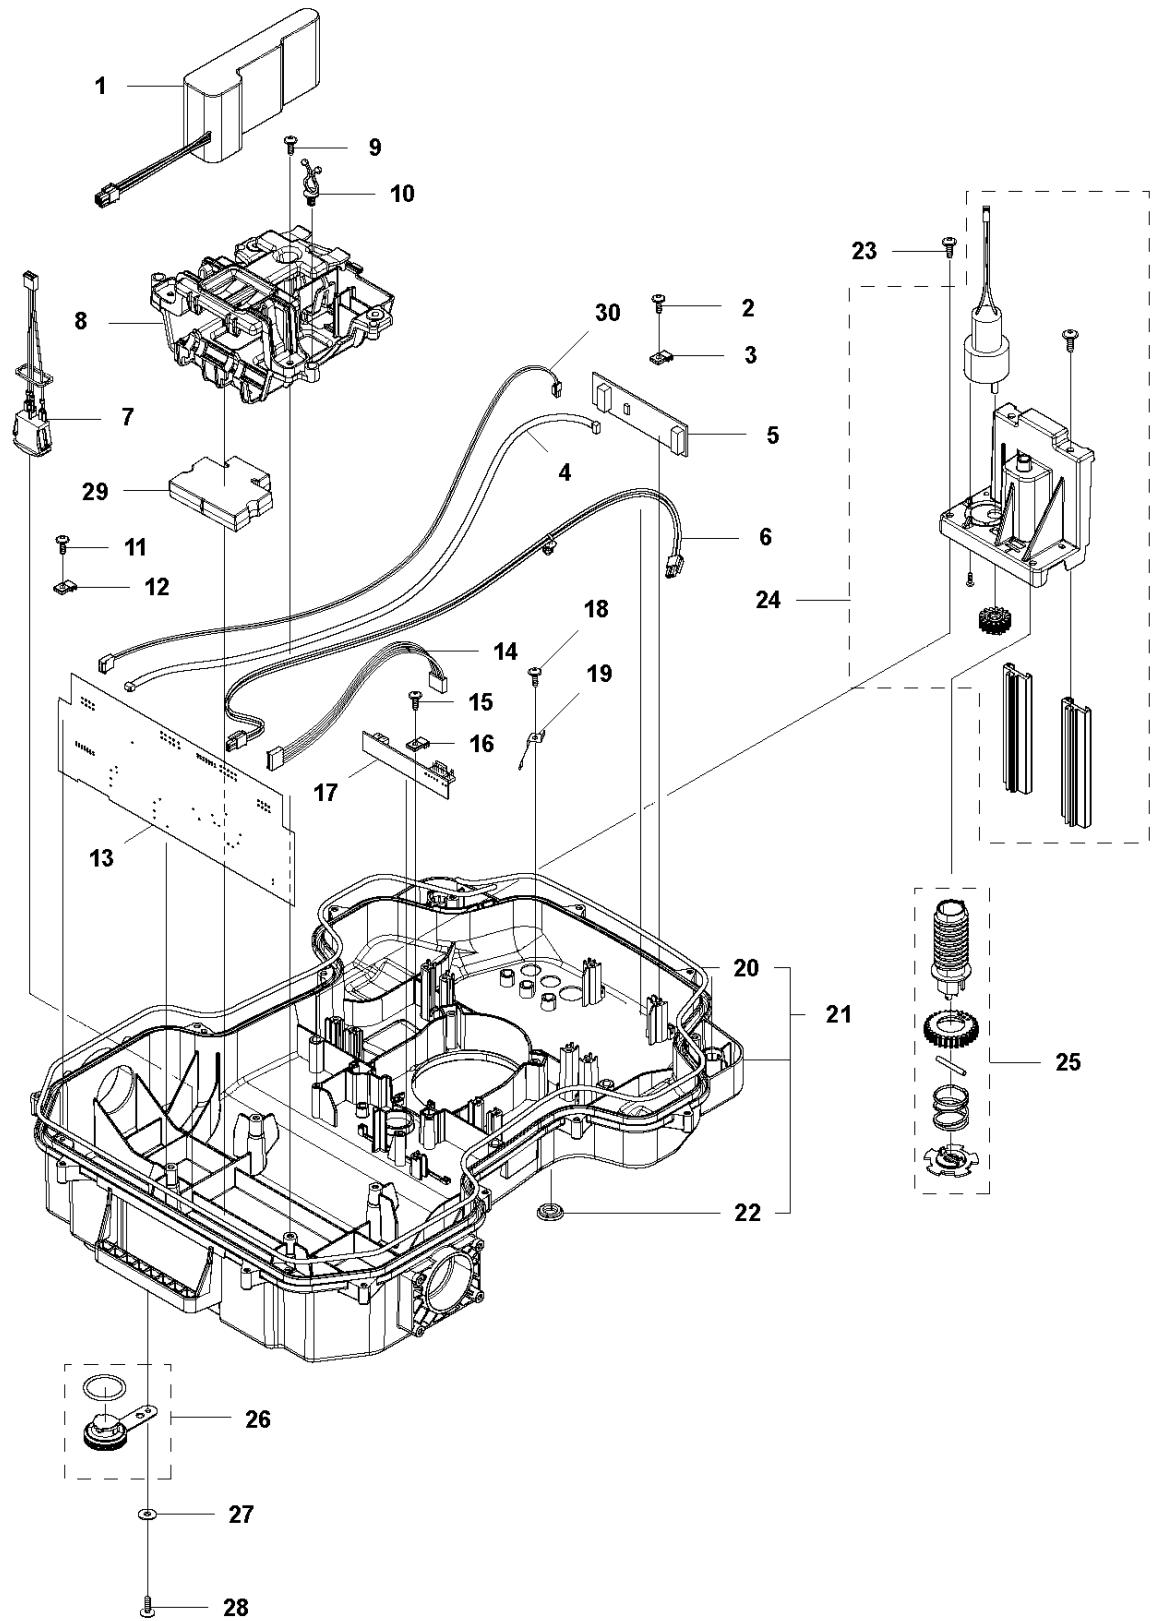

D AUTOMOWER 430X
CHASSIS LOWER

Ref	Artikelnr	Beskrivning	Anmärkning	ANT SATS AL
1	589 58 57-01	BATTERI	Battery	1
2	575 54 33-14	SCREW	Screw	2
3	579 52 94-01	ÖVERFALL	Clamp	2
4	579 70 82-01	LOOM	Loom	1
5	592 85 27-01	KRETSKORT	Printed Circuit ASSY	1
6	580 37 07-02	LOOM	Loom	1
7	579 70 87-01	KABLAGE KPL	Switch, On Off	1
8	580 60 96-02	HÅLLARE	Holder	1
9	574 45 01-01	SKRUV ITXPANT	Screw	5
10	580 68 29-01	HÅLLARE	Holder	7
11	575 54 33-14	SCREW	Screw	2
12	579 52 94-01	ÖVERFALL	Clamp	2
13	592 85 26-01	KRETSKORT	Printed Circuit ASSY	1
14	579 70 80-01	LOOM	Loom	1
15	575 54 33-14	SCREW	Screw	1
16	579 52 94-01	ÖVERFALL	Clamp	1
17	579 72 85-02	KRETSKORT	Printed Circuit ASSY	1
18	575 54 33-14	SCREW	Screw	2
19	581 55 61-01	FJÄDER	Spring	2
20	574 87 47-05	TÄTNINGSLIST	Sealing Strip (1 pcs, 5 mm)	1
21	583 94 45-02	CHASSIS KIT	Chassis KIT	1
22	584 89 75-01	GENOMFÖRING	Plug	2
23	575 54 33-14	SCREW	Screw	4
24	501 06 83-01	MOTOR KPL	Motor ASSY	1
25	581 62 16-01	SCREW KIT	Screw KIT	1
26	581 62 12-02	PLUG KIT	Plug KIT	1
27	734 11 37-41	BRICKA	Washer	1
28	574 45 01-01	SKRUV ITXPANT	Screw	1
29	587 24 96-01	VIKT	Weight	1
30	588 81 84-02	KABLAGE KPL	Wiring ASSY	1