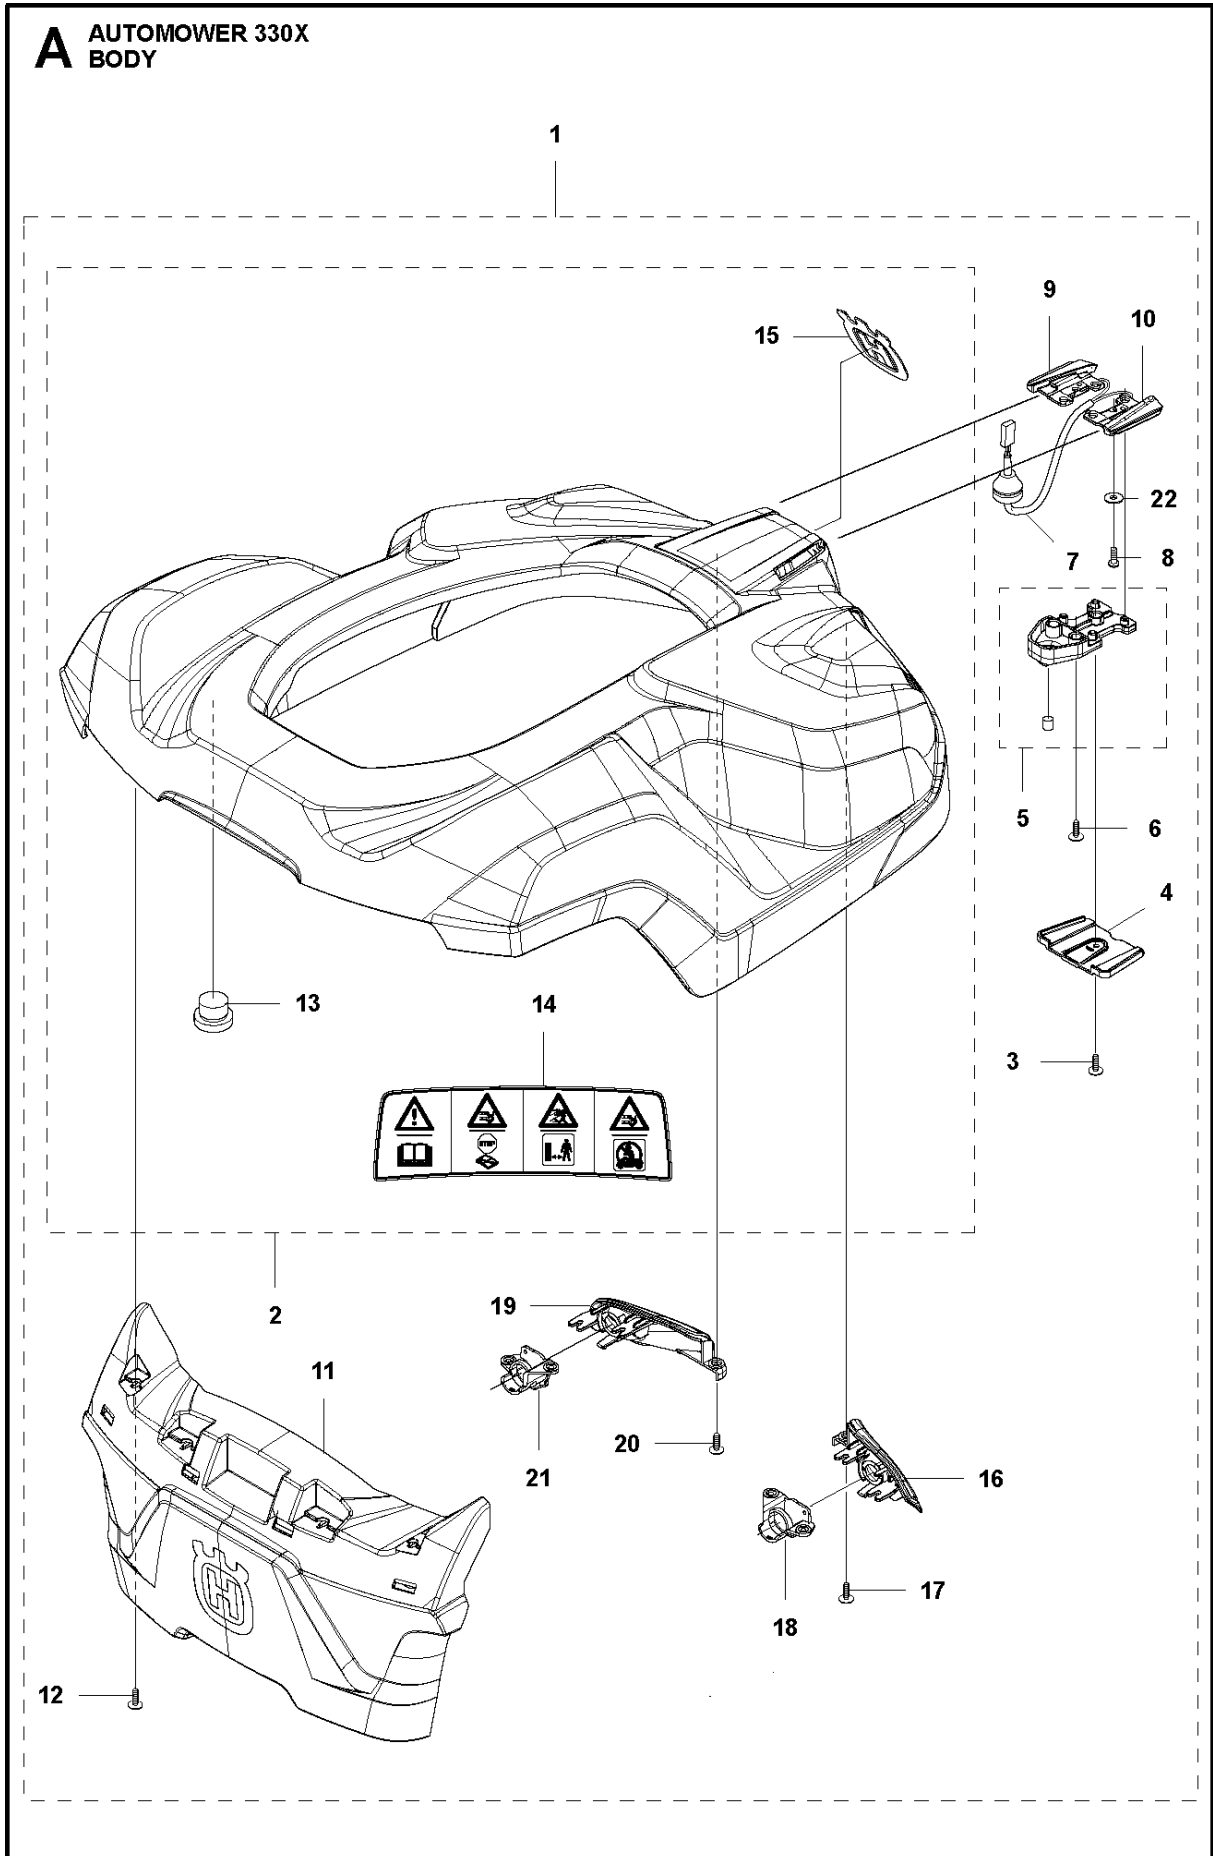

A AUTOMOWER 330X
BODY

Ref	Artikelnr	Beskrivning	Anmärkning	ANT	SATS
1	580 76 64-02	BODY SYSTEM		1	
2	583 94 31-01	BODY KIT		1	1
3	575 54 33-14	SCREW		1	1
4	580 35 19-01	SKÅRM		1	1
5	581 62 05-01	HOLDER KIT		1	1
6	575 54 33-14	SCREW		2	1
7	580 25 73-01	LOOM		1	1
8	580 87 78-01	SKRUV ITXPANT		2	1
9	579 53 30-01	KÅPA		1	1
10	579 53 30-02	KÅPA		1	1
11	579 51 98-01	STÖTFÅNGARE		1	1
12	574 45 01-01	SKRUV ITXPANT		4	1
13	580 52 68-01	HATT		4	1, 2
14	579 72 48-01	DEKAL		1	1, 2
15	574 38 21-01	DEKAL		1	1, 2
16	580 49 73-02	INSATS		1	1
17	575 54 33-14	SCREW		3	1
18	580 49 74-04	HÅLLARE		1	1
19	580 49 73-01	INSATS		1	1
20	575 54 33-14	SCREW		3	1
21	580 49 74-03	HÅLLARE		1	1
22	734 11 37-41	BRICKA		2	1