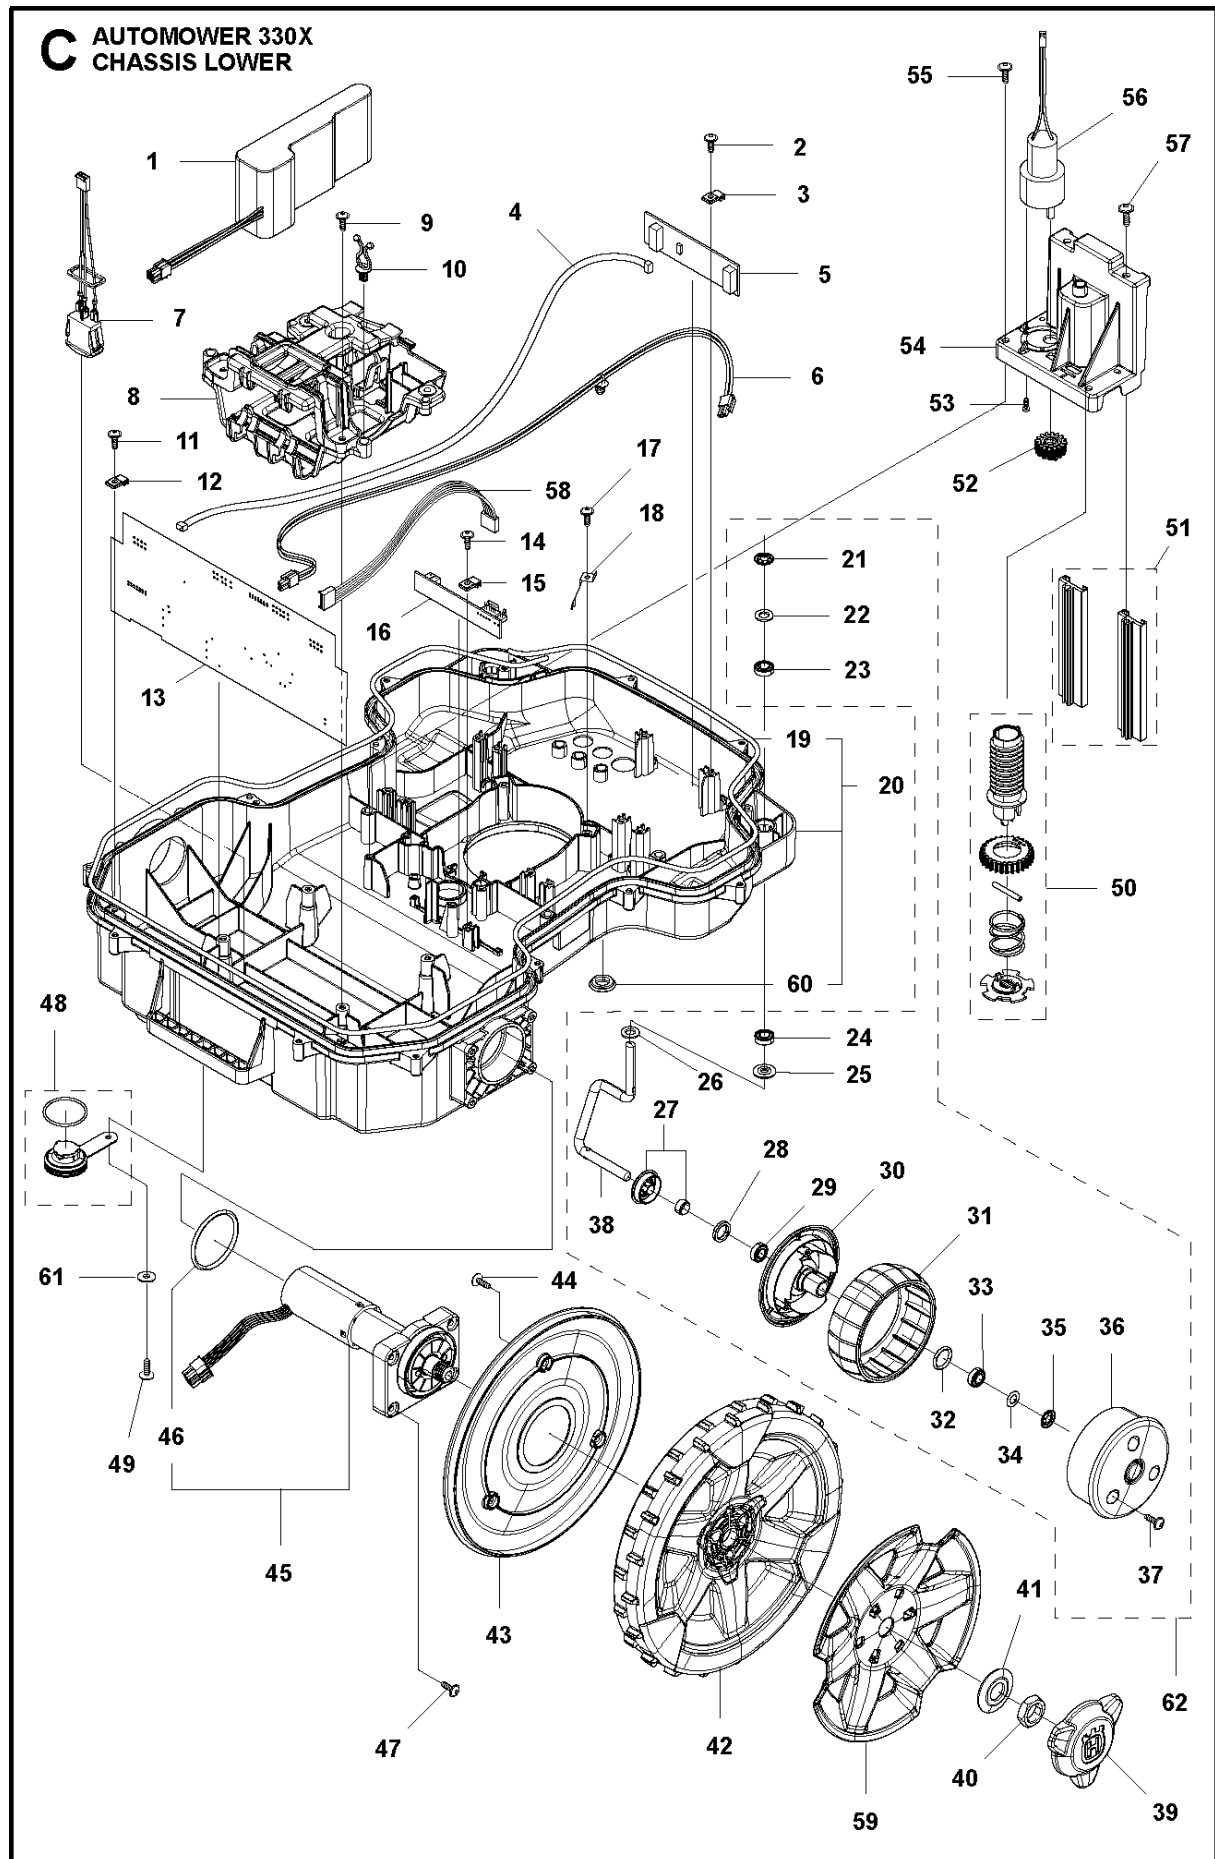

SPARE PARTS LIST

ROBOTIC LAWN MOWERS
AUTOMOWER 330X, 2013-06

Ref	Artikelnr	Beskrivning	Anmärkning	ANT	SATS
				AL	AL
1	579 45 83-03	KÅPA		1	
2	579 45 85-01	LUCKA		1	
3	579 45 81-01	KNAPP		1	
4	580 67 30-01	VRIDFJÄDER		1	
5	579 45 86-01	GÅNGJÄRN		1	
6	575 54 33-14	SCREW		2	
7	579 45 87-01	GÅNGJÄRNSPINNE		2	
8	575 54 33-14	SCREW		2	
9	535 13 01-01	FJÄDER		2	
10	579 62 79-01	TANGENTBORD		1	11
11	583 94 37-01	TÄCKLOCKSSATS		1	
12	574 45 01-01	SKRUV ITXPANT		8	
13	580 52 67-01	STUD		2	
14	579 52 57-01	BRICKA		2	
15	579 52 59-01	FÄSTRING		2	
16	577 52 58-01	GUMMIDAMASK		2	
17	579 24 88-01	PELARE		2	
18	503 22 66-01	MUTTER 4-KANT		2	17
19	535 14 32-01	UTSLAGSBEGRÄNSARE		2	
20	574 48 03-01	BRYTARE		1	
21	574 87 47-06	TÄTNINGSLIST		1	11
21	581 90 32-02	TÄTNINGSLIST		1	
22	579 45 88-01	LÄSPLÅT		2	
23	579 45 84-01	KUGGHJUL		1	
24	576 24 22-01	FJÄDER		2	
25	579 50 50-01	FÄSTE		1	
26	575 54 33-14	SCREW		2	
27	579 50 50-02	FÄSTE		1	
28	575 54 33-14	SCREW		2	
29	581 62 07-01	SUPPORT KIT		1	
30	580 35 45-01	KLÄMMA		2	29
31	575 54 33-14	SCREW		3	
32	580 35 23-01	DAMPER		2	29
33	578 12 71-01	KRETSKORT		1	
34	577 75 37-01	SATS	(10 pcs)	1	35
35	581 62 08-01	CHASSIS KIT		1	
36	574 87 47-05	TÄTNINGSLIST		1	35
36	581 90 32-01	TÄTNINGSLIST		1	
37	574 45 01-01	SKRUV ITXPANT		6	
38	580 68 29-01	HÅLLARE		2	
39	579 66 91-01	KRETSKORT		1	
40	575 54 33-14	SCREW		4	
41	581 66 09-01	LOOM KIT		1	
43	581 62 11-01	LOOM KIT		1	
44	900 23 87-08	BUNTBAND		2	43
45	579 70 62-01	LOOM		1	
46	575 54 33-14	SCREW		6	57
47	579 48 47-01	SÄTE		2	57
48	900 23 87-08	BUNTBAND		2	57
49	579 48 46-01	JOYSTICK		2	57
50	720 12 77-06	CYLINDRISK PINNE		2	57
51	503 22 66-01	MUTTER 4-KANT		2	57
52	579 66 90-01	KRETSKORT		2	
53	583 94 33-01	STÅNG		2	57
54	580 67 25-01	FJÄDER		2	57
55	579 48 48-01	HÅLLARE		2	57
56	579 47 46-01	BÅLG		2	
57	581 62 09-01	JOYSTICK KIT		2	
58	579 52 57-01	BRICKA		2	
59	580 52 67-01	STUD		2	
60	574 45 01-01	SKRUV ITXPANT		14	
61	579 66 91-01	KRETSKORT		1	
62	579 70 63-01	BUZZER		1	
63	575 54 33-14	SCREW		2	
64	581 01 40-01	KRETSKORT		1	
65	581 29 18-01	LOOM		1	
66	575 54 33-14	SCREW		4	