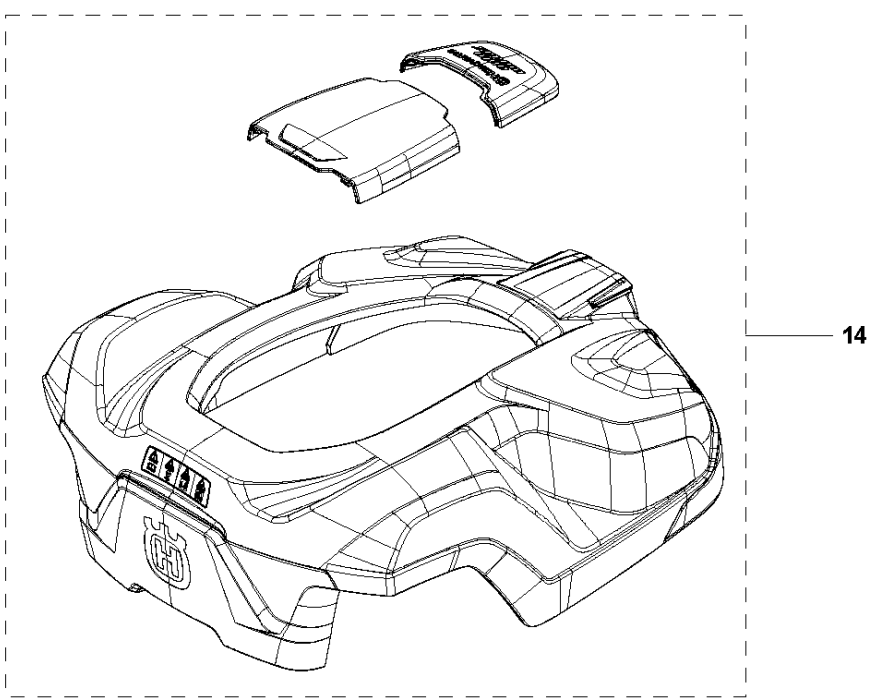

F AUTOMOWER 330X
ACCESSORIES

Ref	Artikelnr	Beskrivning	Anmärkning	ANT SATS AL
1	580 38 06-01	DRIVENHET	(EU)	1
1	580 38 06-02	DRIVENHET	(UK/IRL)	1
1	580 38 06-03	DRIVENHET	(CH)	1
1	580 38 06-04	DRIVENHET	(US/MX)	1
1	580 38 06-05	DRIVENHET	(AU/NZ)	1
2	504 04 97-01	KLAMMER	100pcs	1
2	577 86 42-01	KLAMMER	Blister pack, 100pcs	1
3	575 23 86-01	SCREW KIT	6pcs	1
3	577 86 49-01	SCREW	Blister Pack, 3pcs	1
4	580 43 38-01	KABEL	(20m)	1
5	580 43 38-02	LOOM	(10m)	1
6	580 43 38-03	LOOM	WIRING (3m)	1
7	501 98 03-02	VAJER	(150m)	1
7	577 86 43-01	VAJER	Blister pack, (150m)	1
8	501 98 03-01	VAJER	(250m)	1
9	522 91 41-01	VAJER	(500m, Ø3.4 mm)	1
10	535 12 90-01	KOPPLING		1
10	577 86 48-01	KOPPLING	Blister Pack, 5pcs	1
11	501 98 02-01	KOPPLING		1
11	577 86 47-01	KOPPLING	Blister pack, 5pcs	2
11	501 98 02-02	KOPPLING	50pcs	1
12	544 17 75-01	MÄTTBAND		1
13	579 57 12-01	DEKAL		1
14	580 96 57-01	BODY KIT	White	1