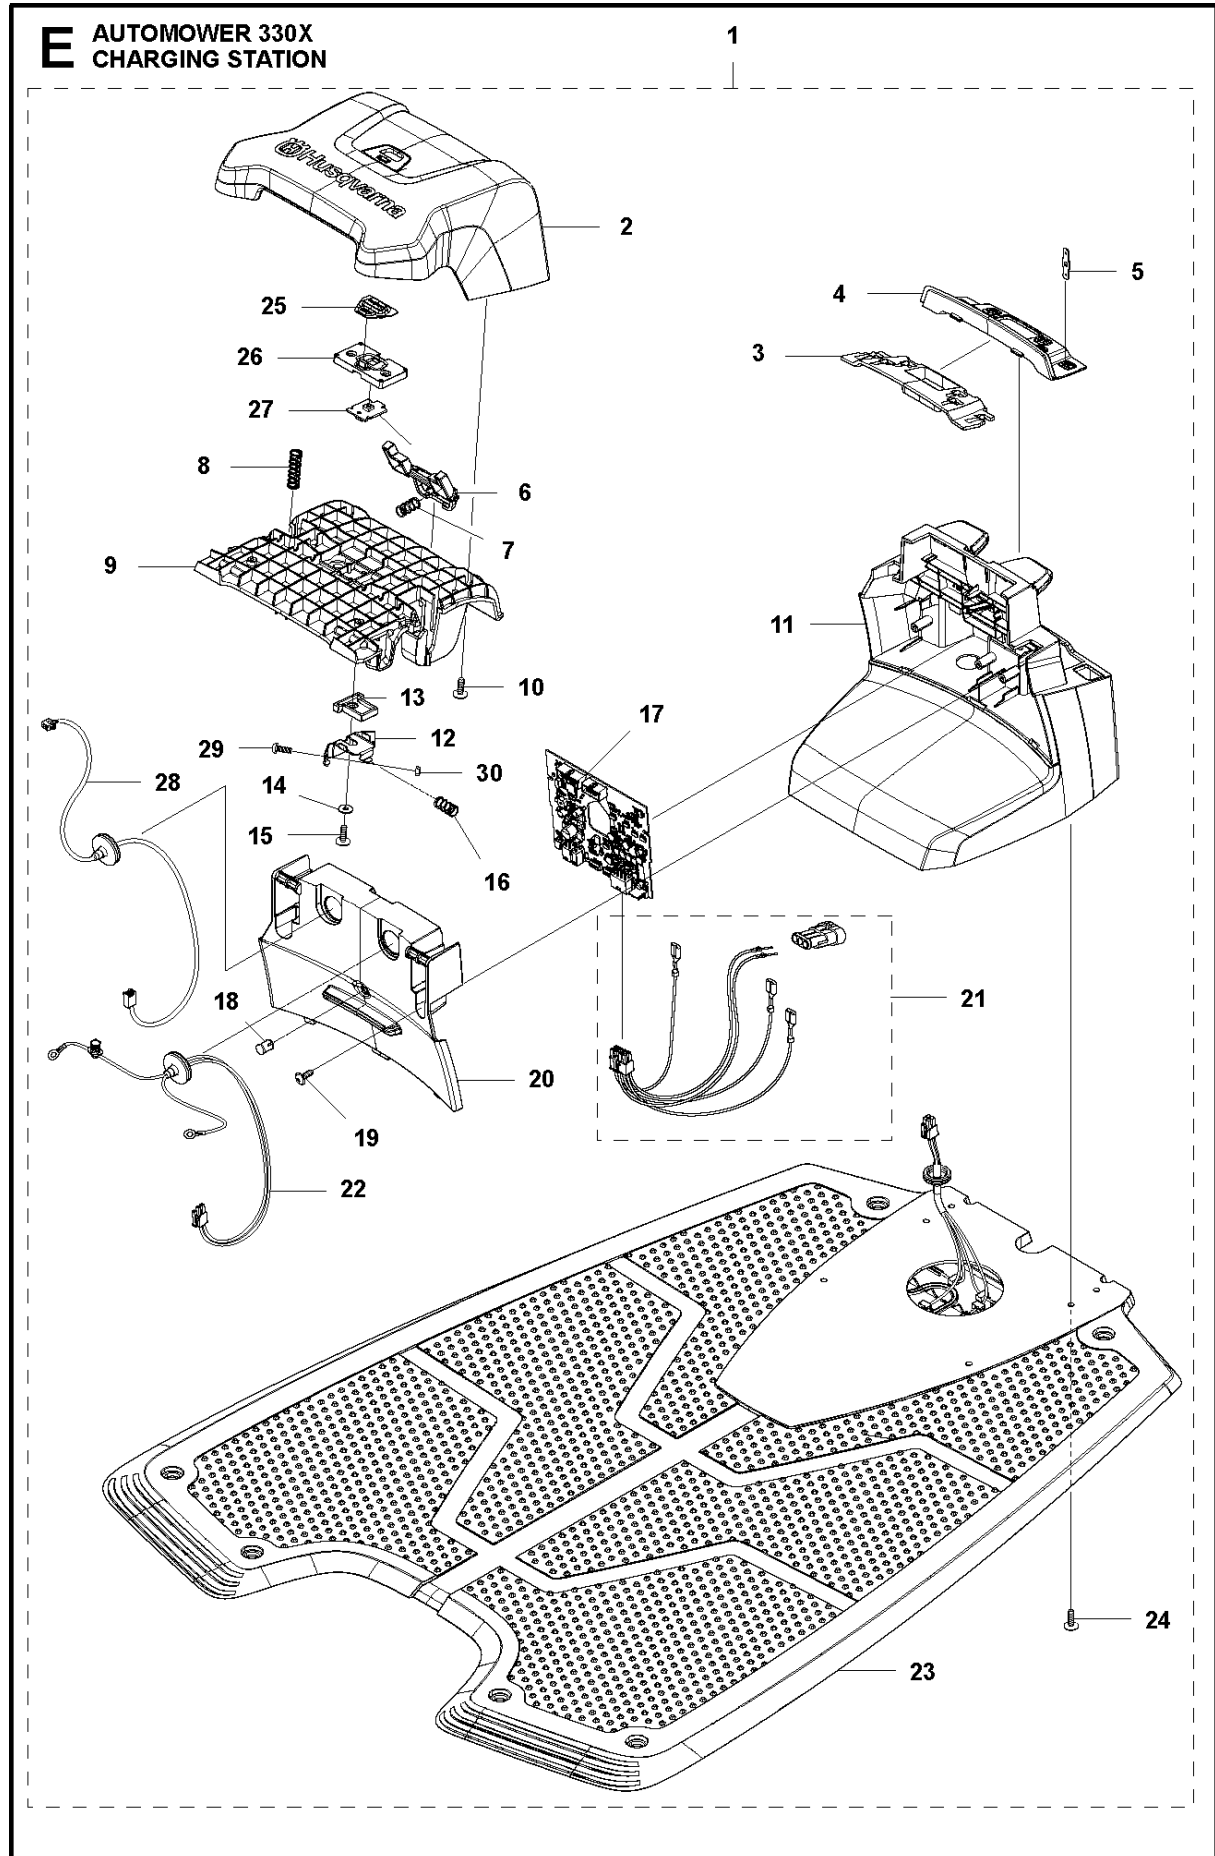

Ref	Artikelnr	Beskrivning	Anmärkning	ANT	SATS
1	580 76 55-02	LADDSTATION		1	AL
2	579 44 82-02	HATT		1	1
3	579 45 99-01	HÅLLARE		1	1
4	579 45 98-01	PANEL		1	1
5	580 50 41-01	POLSKO		4	1
6	579 46 24-01	KNAPP		1	1
7	574 48 70-01	FJÄDER		1	1
8	580 51 14-01	FJÄDER		2	1
9	579 45 80-01	RAM		1	1
10	575 54 33-14	SCREW		4	1
11	579 46 23-01	HUS		1	1
12	579 54 30-01	LADDPLATTA		2	1
13	579 46 05-01	DISTANS		2	1
14	734 11 37-41	BRICKA		2	1
15	575 54 33-14	SCREW		2	1
16	580 51 14-01	FJÄDER		2	1
17	579 56 55-01	KRETSKORT		1	1
18	535 12 87-02	DIODLINS		1	1
19	575 54 33-14	SCREW		2	1
20	579 45 97-02	LOCK		1	1
21	581 62 23-01	LOOM KIT		1	1
22	579 70 85-01	LOOM		1	1
23	575 23 16-01	LADDPLATTA		1	1
24	575 54 33-14	SCREW		4	1
25	580 23 96-01	KNAPP		1	1
26	579 46 08-01	LINS		1	1
27	579 73 01-01	KRETSKORT		1	1
28	579 70 83-01	LOOM		1	1
29	576 21 38-01	SKRUV ITXPANM		2	1
30	732 25 12-01	HEXAGON LÅSMUTTER		2	1