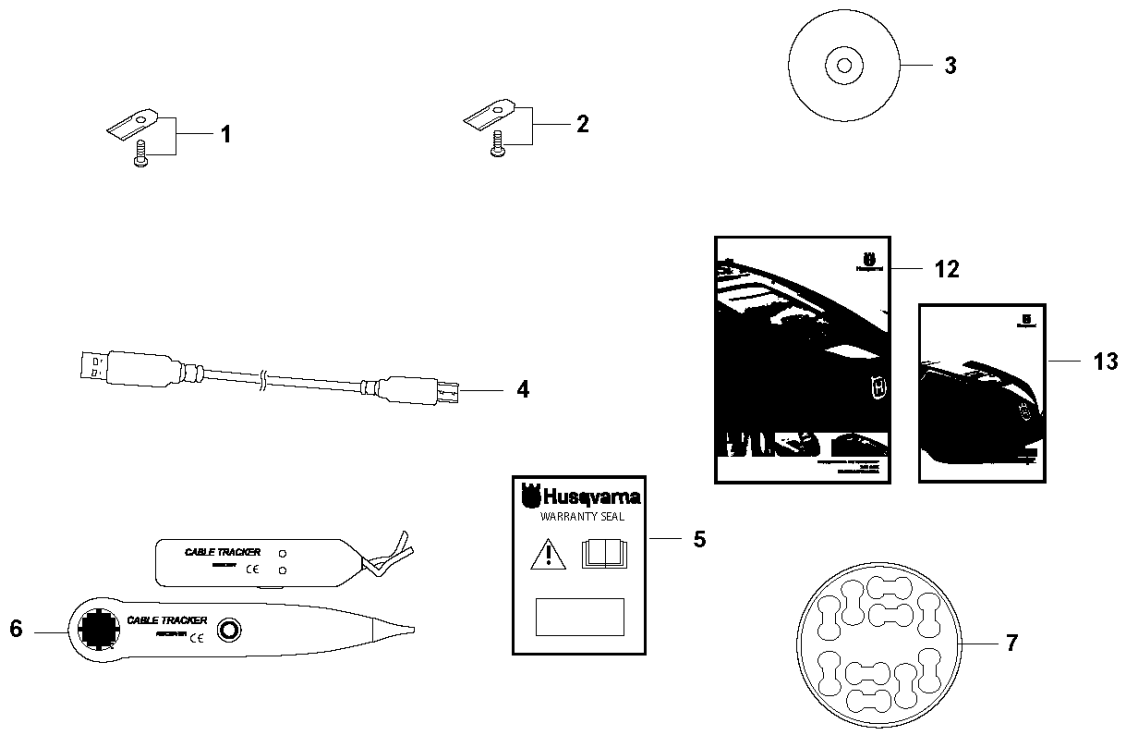

G AUTOMOWER 330X
ACCESSORIES

Ref	Artikelnr	Beskrivning	Anmärkning	ANT SATS AL
1	535 13 87-02	KNIV 9ST		1
1	577 86 44-01	KNIV		1
1	535 13 88-02	KNIV 30ST		1
1	505 12 78-02	KNIV		1
2	577 60 64-02	KNIV		1
2	577 86 46-01	KNIV		1
2	577 60 65-02	KNIV		1
2	577 60 66-02	KNIV		1
3	577 85 81-02	DVD		1
4	577 51 81-01	KABEL		1
5	580 68 95-02	DEKAL		1
5	584 90 22-01	DEKAL		1
6	577 60 68-01	TESTUTRUSTNING		1
7	581 84 28-01	ETIKETT		1
8	581 88 97-01	WHEEL KIT		1
9	581 90 31-01	BORSTSATS		1
10	581 98 20-01	BORSTSATS		1
11	522 91 67-01	VÄSKA		1
12	115 49 23-01	BRUKSANVISNING		1
12	115 49 23-26	BRUKSANVISNING		1
12	115 49 23-31	BRUKSANVISNING		1
12	115 49 23-36	BRUKSANVISNING		1
12	115 49 23-41	BRUKSANVISNING		1
12	115 49 23-46	BRUKSANVISNING		1
12	115 49 23-51	BRUKSANVISNING		1
12	115 49 23-58	BRUKSANVISNING		1
12	115 49 23-59	BRUKSANVISNING		1
12	115 49 23-61	BRUKSANVISNING		1
12	115 49 23-68	BRUKSANVISNING		1
12	115 49 23-84	BRUKSANVISNING		1
12	115 49 23-90	BRUKSANVISNING		1
13	115 49 25-01	QUICK GUIDE		1
13	115 49 25-26	QUICK GUIDE		1
13	115 49 25-31	QUICK GUIDE		1
13	115 49 25-36	QUICK GUIDE		1
13	115 49 25-41	QUICK GUIDE		1
13	115 49 25-46	QUICK GUIDE		1
13	115 49 25-51	QUICK GUIDE		1
13	115 49 25-58	QUICK GUIDE		1
13	115 49 25-59	QUICK GUIDE		1
13	115 49 25-61	QUICK GUIDE		1
13	115 49 25-68	QUICK GUIDE		1
13	115 49 25-84	QUICK GUIDE		1
13	115 49 25-90	QUICK GUIDE		1