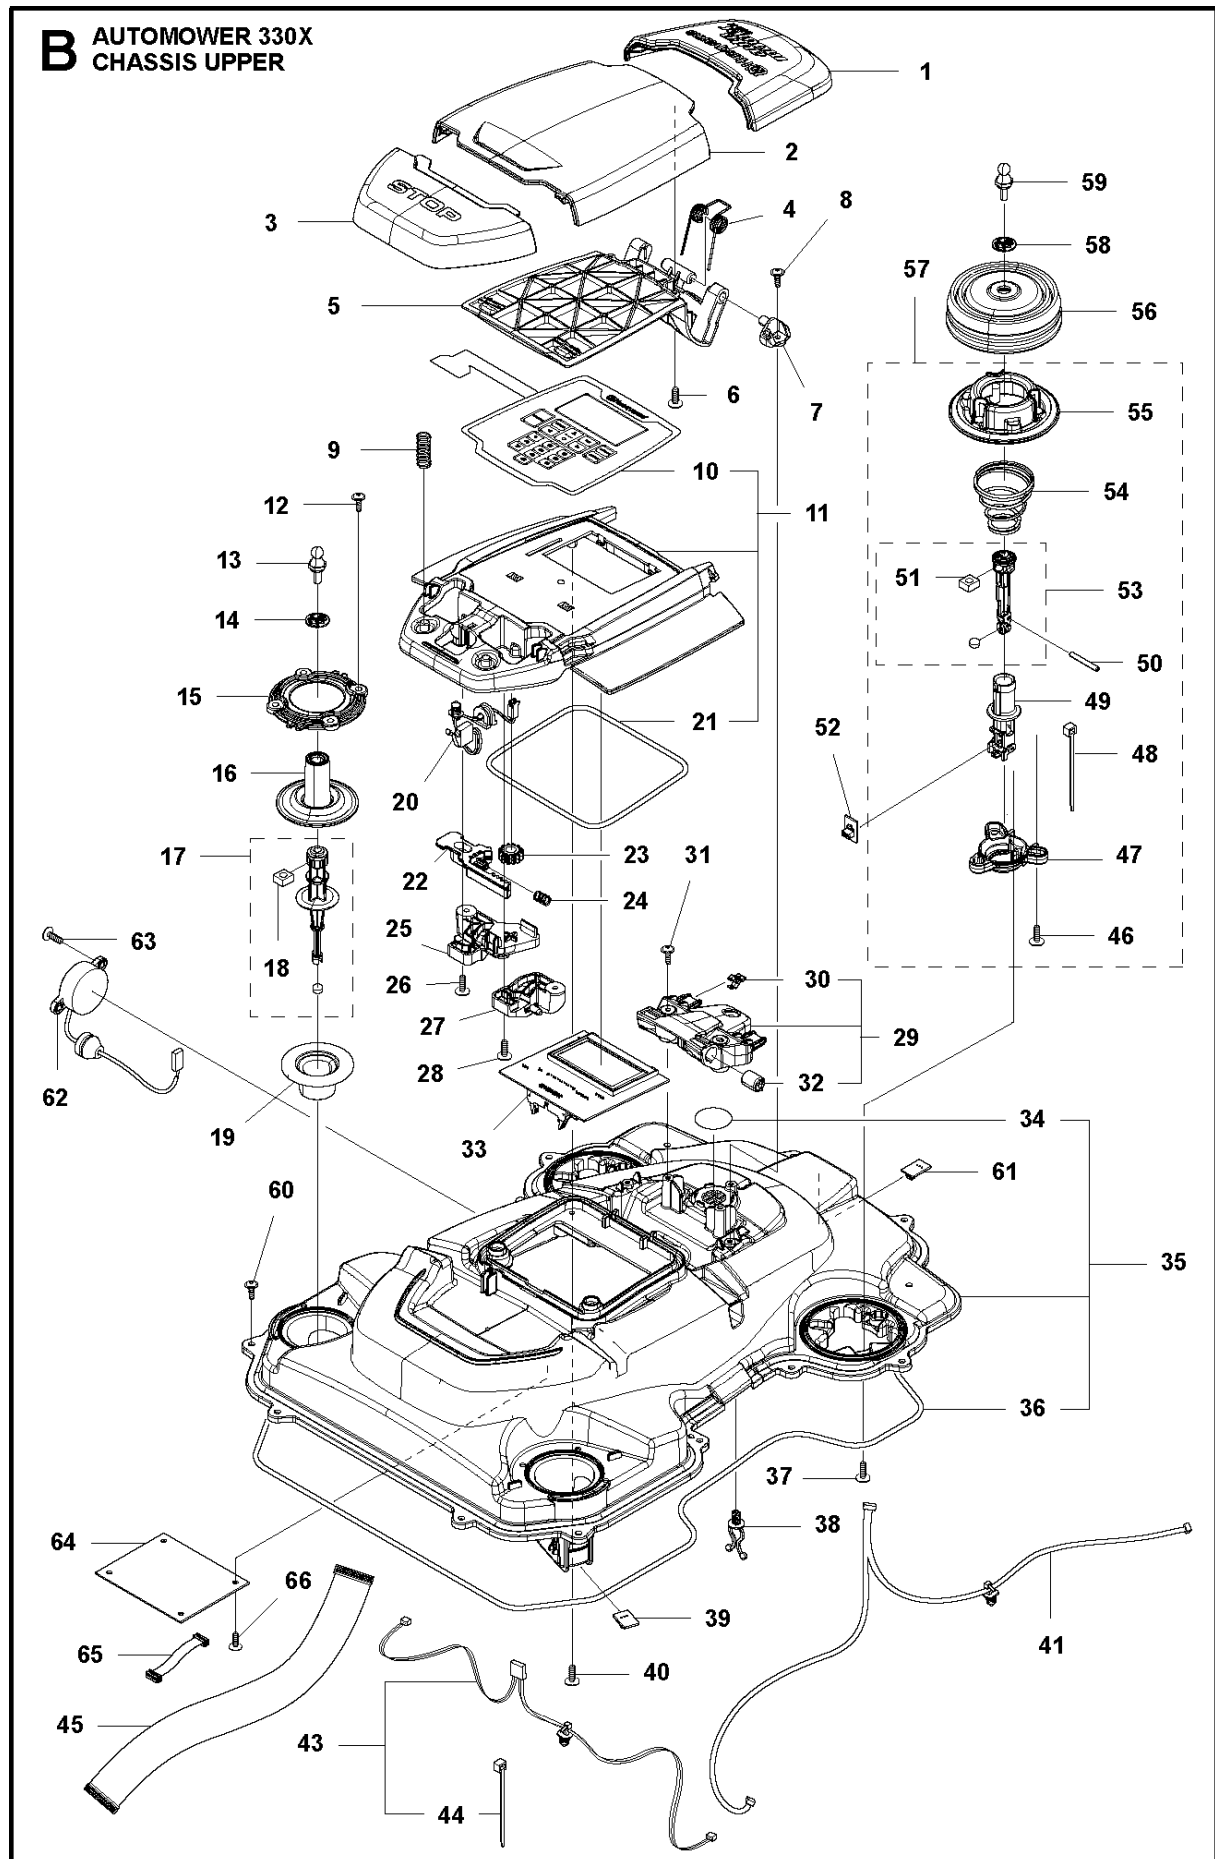

SPARE PARTS LIST

ROBOTIC LAWN MOWERS
AUTOMOWER 330X, 2013-06

Ref	Artikelnr	Beskrivning	Anmärkning	ANT	SATS
				AL	AL
1	579 45 83-03	KÅPA		1	
2	579 45 85-01	LUCKA		1	
3	579 45 81-01	KNAPP		1	
4	580 67 30-01	VRIDFJÄDER		1	
5	579 45 86-01	GÅNGJÄRN		1	
6	575 54 33-14	SCREW		2	
7	579 45 87-01	GÅNGJÄRNSPINNE		2	
8	575 54 33-14	SCREW		2	
9	535 13 01-01	FJÄDER		2	
10	579 62 79-01	TANGENTBORD		1	11
11	583 94 37-01	TÄCKLOCKSSATS		1	
12	574 45 01-01	SKRUV ITXPANT		8	
13	580 52 67-01	STUD		2	
14	579 52 57-01	BRICKA		2	
15	579 52 59-01	FÄSTRING		2	
16	577 52 58-01	GUMMIDAMASK		2	
17	579 24 88-01	PELARE		2	
18	503 22 66-01	MUTTER 4-KANT		2	17
19	535 14 32-01	UTSLAGSBEGRÄNSARE		2	
20	574 48 03-01	BRYTARE		1	
21	574 87 47-06	TÄTNINGSLIST		1	11
21	581 90 32-02	TÄTNINGSLIST		1	
22	579 45 88-01	LÄSPLÅT		2	
23	579 45 84-01	KUGGHJUL		1	
24	576 24 22-01	FJÄDER		2	
25	579 50 50-01	FÄSTE		1	
26	575 54 33-14	SCREW		2	
27	579 50 50-02	FÄSTE		1	
28	575 54 33-14	SCREW		2	
29	581 62 07-01	SUPPORT KIT		1	
30	580 35 45-01	KLÄMMA		2	29
31	575 54 33-14	SCREW		3	
32	580 35 23-01	DAMPER		2	29
33	578 12 71-01	KRETSKORT		1	
34	577 75 37-01	SATS	(10 pcs)	1	35
35	581 62 08-01	CHASSIS KIT		1	
36	574 87 47-05	TÄTNINGSLIST		1	35
36	581 90 32-01	TÄTNINGSLIST		1	
37	574 45 01-01	SKRUV ITXPANT		6	
38	580 68 29-01	HÅLLARE		2	
39	579 66 91-01	KRETSKORT		1	
40	575 54 33-14	SCREW		4	
41	581 66 09-01	LOOM KIT		1	
43	581 62 11-01	LOOM KIT		1	
44	900 23 87-08	BUNTBAND		2	43
45	579 70 62-01	LOOM		1	
46	575 54 33-14	SCREW		6	57
47	579 48 47-01	SÄTE		2	57
48	900 23 87-08	BUNTBAND		2	57
49	579 48 46-01	JOYSTICK		2	57
50	720 12 77-06	CYLINDRISK PINNE		2	57
51	503 22 66-01	MUTTER 4-KANT		2	57
52	579 66 90-01	KRETSKORT		2	
53	583 94 33-01	STÅNG		2	57
54	580 67 25-01	FJÄDER		2	57
55	579 48 48-01	HÅLLARE		2	57
56	579 47 46-01	BÅLG		2	
57	581 62 09-01	JOYSTICK KIT		2	
58	579 52 57-01	BRICKA		2	
59	580 52 67-01	STUD		2	
60	574 45 01-01	SKRUV ITXPANT		14	
61	579 66 91-01	KRETSKORT		1	
62	579 70 63-01	BUZZER		1	
63	575 54 33-14	SCREW		2	
64	581 01 40-01	KRETSKORT		1	
65	581 29 18-01	LOOM		1	
66	575 54 33-14	SCREW		4	