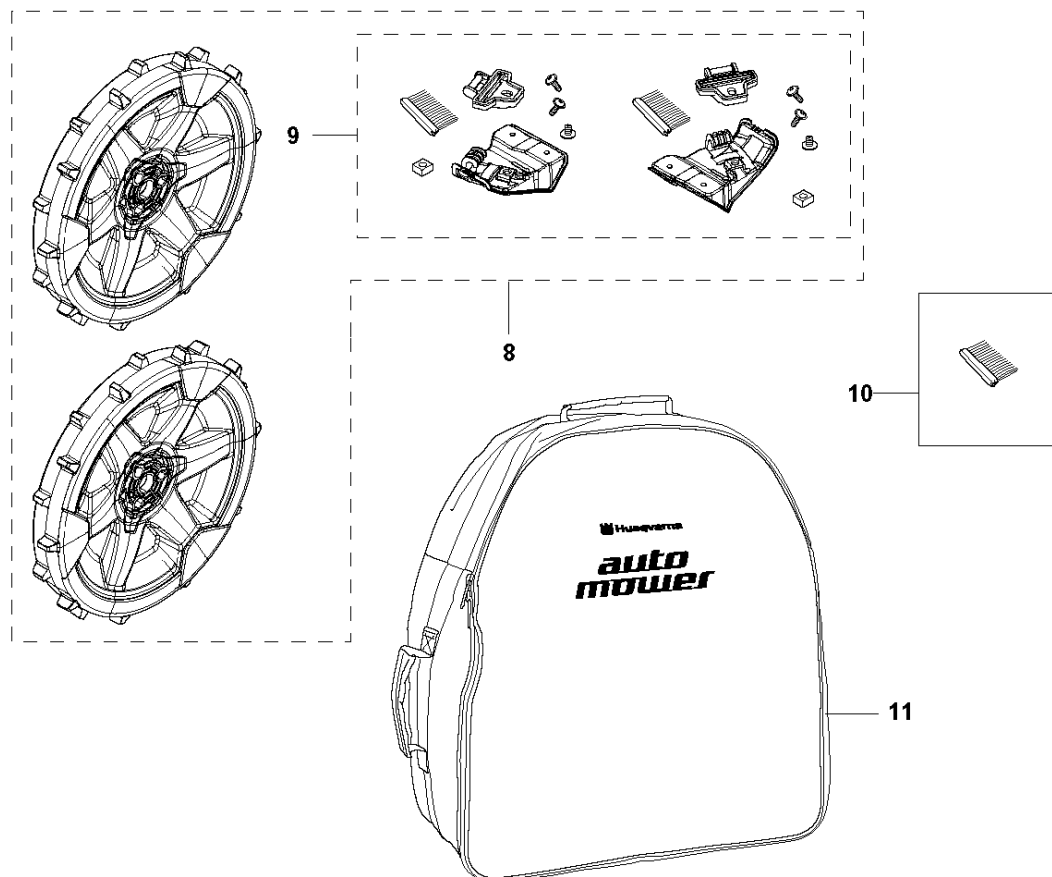

G AUTOMOWER 330X
ACCESSORIES

Ref	Artikelnr	Beskrivning	Anmärkning	ANT SATS AL
1	535 13 87-02	KNIV 9ST		1
1	577 86 44-01	KNIV		1
1	535 13 88-02	KNIV 30ST		1
1	505 12 78-02	KNIV		1
2	577 60 64-02	KNIV		1
2	577 86 46-01	KNIV		1
2	577 60 65-02	KNIV		1
2	577 60 66-02	KNIV		1
3	577 85 81-02	DVD		1
4	577 51 81-01	KABEL		1
5	580 68 95-02	DEKAL		1
5	584 90 22-01	DEKAL		1
6	577 60 68-01	TESTUTRUSTNING		1
7	581 84 28-01	ETIKETT		1
8	581 88 97-01	WHEEL KIT		1
9	581 90 31-01	BORSTSATS		1
10	581 98 20-01	BORSTSATS		1
11	522 91 67-01	VÄSKA		1
12	115 49 23-01	BRUKSANVISNING		1
12	115 49 23-26	BRUKSANVISNING		1
12	115 49 23-31	BRUKSANVISNING		1
12	115 49 23-36	BRUKSANVISNING		1
12	115 49 23-41	BRUKSANVISNING		1
12	115 49 23-46	BRUKSANVISNING		1
12	115 49 23-51	BRUKSANVISNING		1
12	115 49 23-58	BRUKSANVISNING		1
12	115 49 23-59	BRUKSANVISNING		1
12	115 49 23-61	BRUKSANVISNING		1
12	115 49 23-68	BRUKSANVISNING		1
12	115 49 23-84	BRUKSANVISNING		1
12	115 49 23-90	BRUKSANVISNING		1
13	115 49 25-01	QUICK GUIDE		1
13	115 49 25-26	QUICK GUIDE		1
13	115 49 25-31	QUICK GUIDE		1
13	115 49 25-36	QUICK GUIDE		1
13	115 49 25-41	QUICK GUIDE		1
13	115 49 25-46	QUICK GUIDE		1
13	115 49 25-51	QUICK GUIDE		1
13	115 49 25-58	QUICK GUIDE		1
13	115 49 25-59	QUICK GUIDE		1
13	115 49 25-61	QUICK GUIDE		1
13	115 49 25-68	QUICK GUIDE		1
13	115 49 25-84	QUICK GUIDE		1
13	115 49 25-90	QUICK GUIDE		1