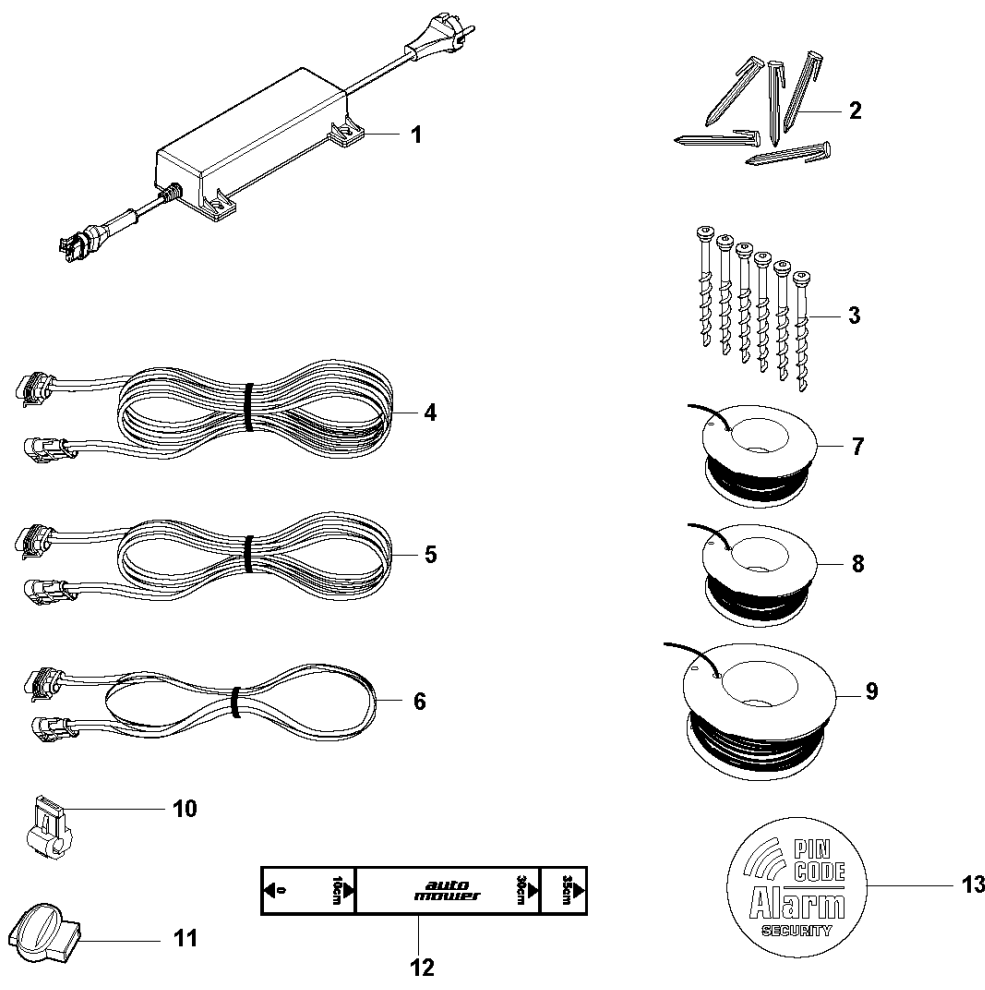

F AUTOMOWER 330X
ACCESSORIES

Ref	Artikelnr	Beskrivning	Anmärkning	ANT SATS AL
1	580 38 06-01	DRIVENHET	(EU)	1
1	580 38 06-02	DRIVENHET	(UK/IRL)	1
1	580 38 06-03	DRIVENHET	(CH)	1
1	580 38 06-04	DRIVENHET	(US/MX)	1
1	580 38 06-05	DRIVENHET	(AU/NZ)	1
2	504 04 97-01	KLAMMER	100pcs	1
2	577 86 42-01	KLAMMER	Blister pack, 100pcs	1
3	575 23 86-01	SCREW KIT	6pcs	1
3	577 86 49-01	SCREW	Blister Pack, 3pcs	1
4	580 43 38-01	KABEL	(20m)	1
5	580 43 38-02	LOOM	(10m)	1
6	580 43 38-03	LOOM	WIRING (3m)	1
7	501 98 03-02	VAJER	(150m)	1
7	577 86 43-01	VAJER	Blister pack, (150m)	1
8	501 98 03-01	VAJER	(250m)	1
9	522 91 41-01	VAJER	(500m, Ø3.4 mm)	1
10	535 12 90-01	KOPPLING		1
10	577 86 48-01	KOPPLING	Blister Pack, 5pcs	1
11	501 98 02-01	KOPPLING		1
11	577 86 47-01	KOPPLING	Blister pack, 5pcs	2
11	501 98 02-02	KOPPLING	50pcs	1
12	544 17 75-01	MÄTTBAND		1
13	579 57 12-01	DEKAL		1
14	580 96 57-01	BODY KIT	White	1