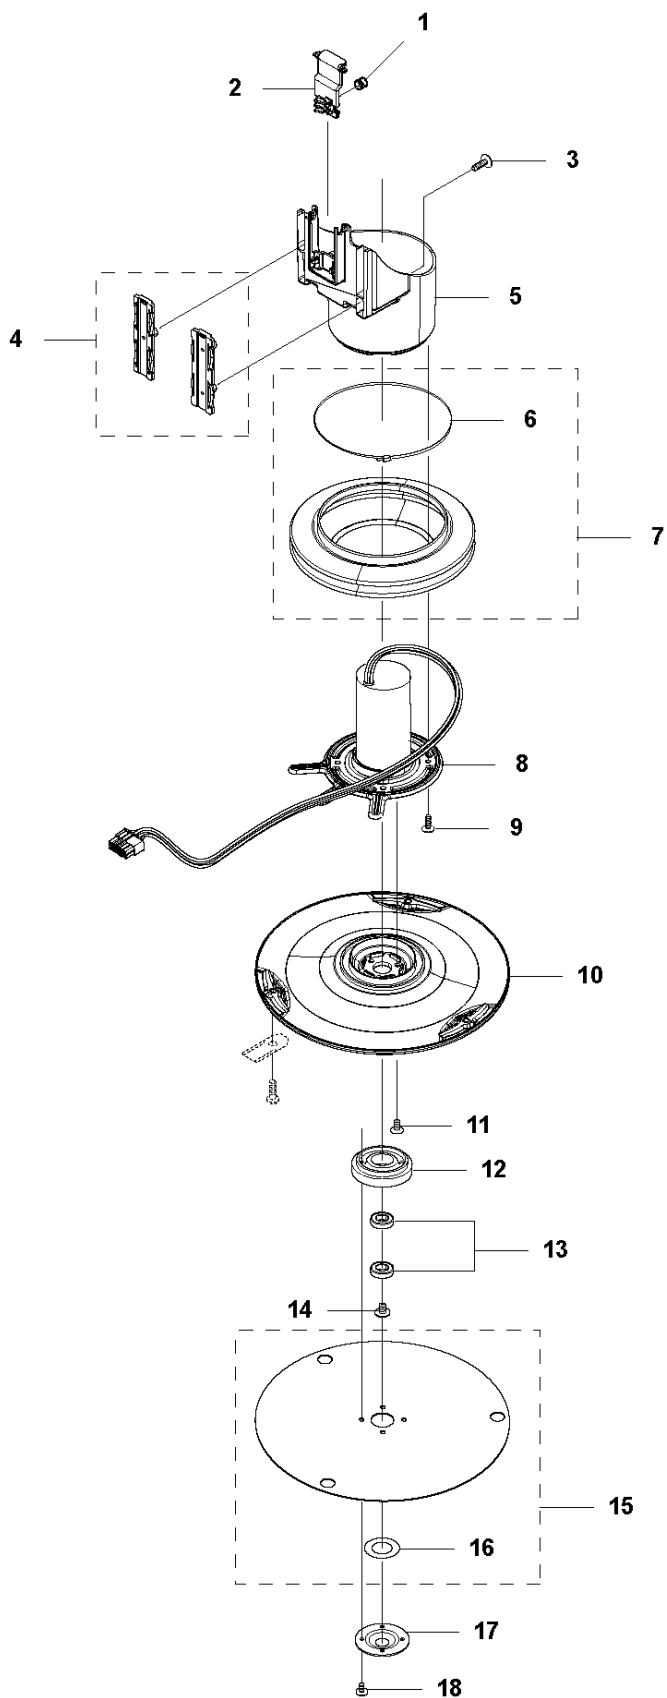

D AUTOMOWER 320
BLADE MOTOR & CUTTING EQUIPMENT

Ref	Artikelnr	Beskrivning	Anmärkning	ANT	SATS
				AL	
1	580 62 44-01	FJÄDER		1	
2	579 56 46-01	LÄNK		1	
3	575 54 33-14	SCREW		3	
4	581 62 18-01	LAGERSATS		1	
5	579 56 45-01	HUS		1	
6	580 75 41-01	BUNTBAND		1	7
7	581 62 21-01	BELLOWS KIT		1	
8	580 23 48-01	MOTOR KPL		1	
9	575 54 33-14	SCREW		4	
10	580 79 30-02	KNIVDISK		1	
11	535 13 05-01	SCREW		3	
12	535 12 64-01	LAGERBOX		1	
13	535 07 57-03	KULLAGER		2	
14	535 07 60-01	SCREW		1	
15	581 62 19-01	PLATE KIT		1	
16	535 08 25-01	PACKNING		1	15
17	535 08 15-01	TÄCKBRICKA		1	
18	575 54 33-10	SCREW		4