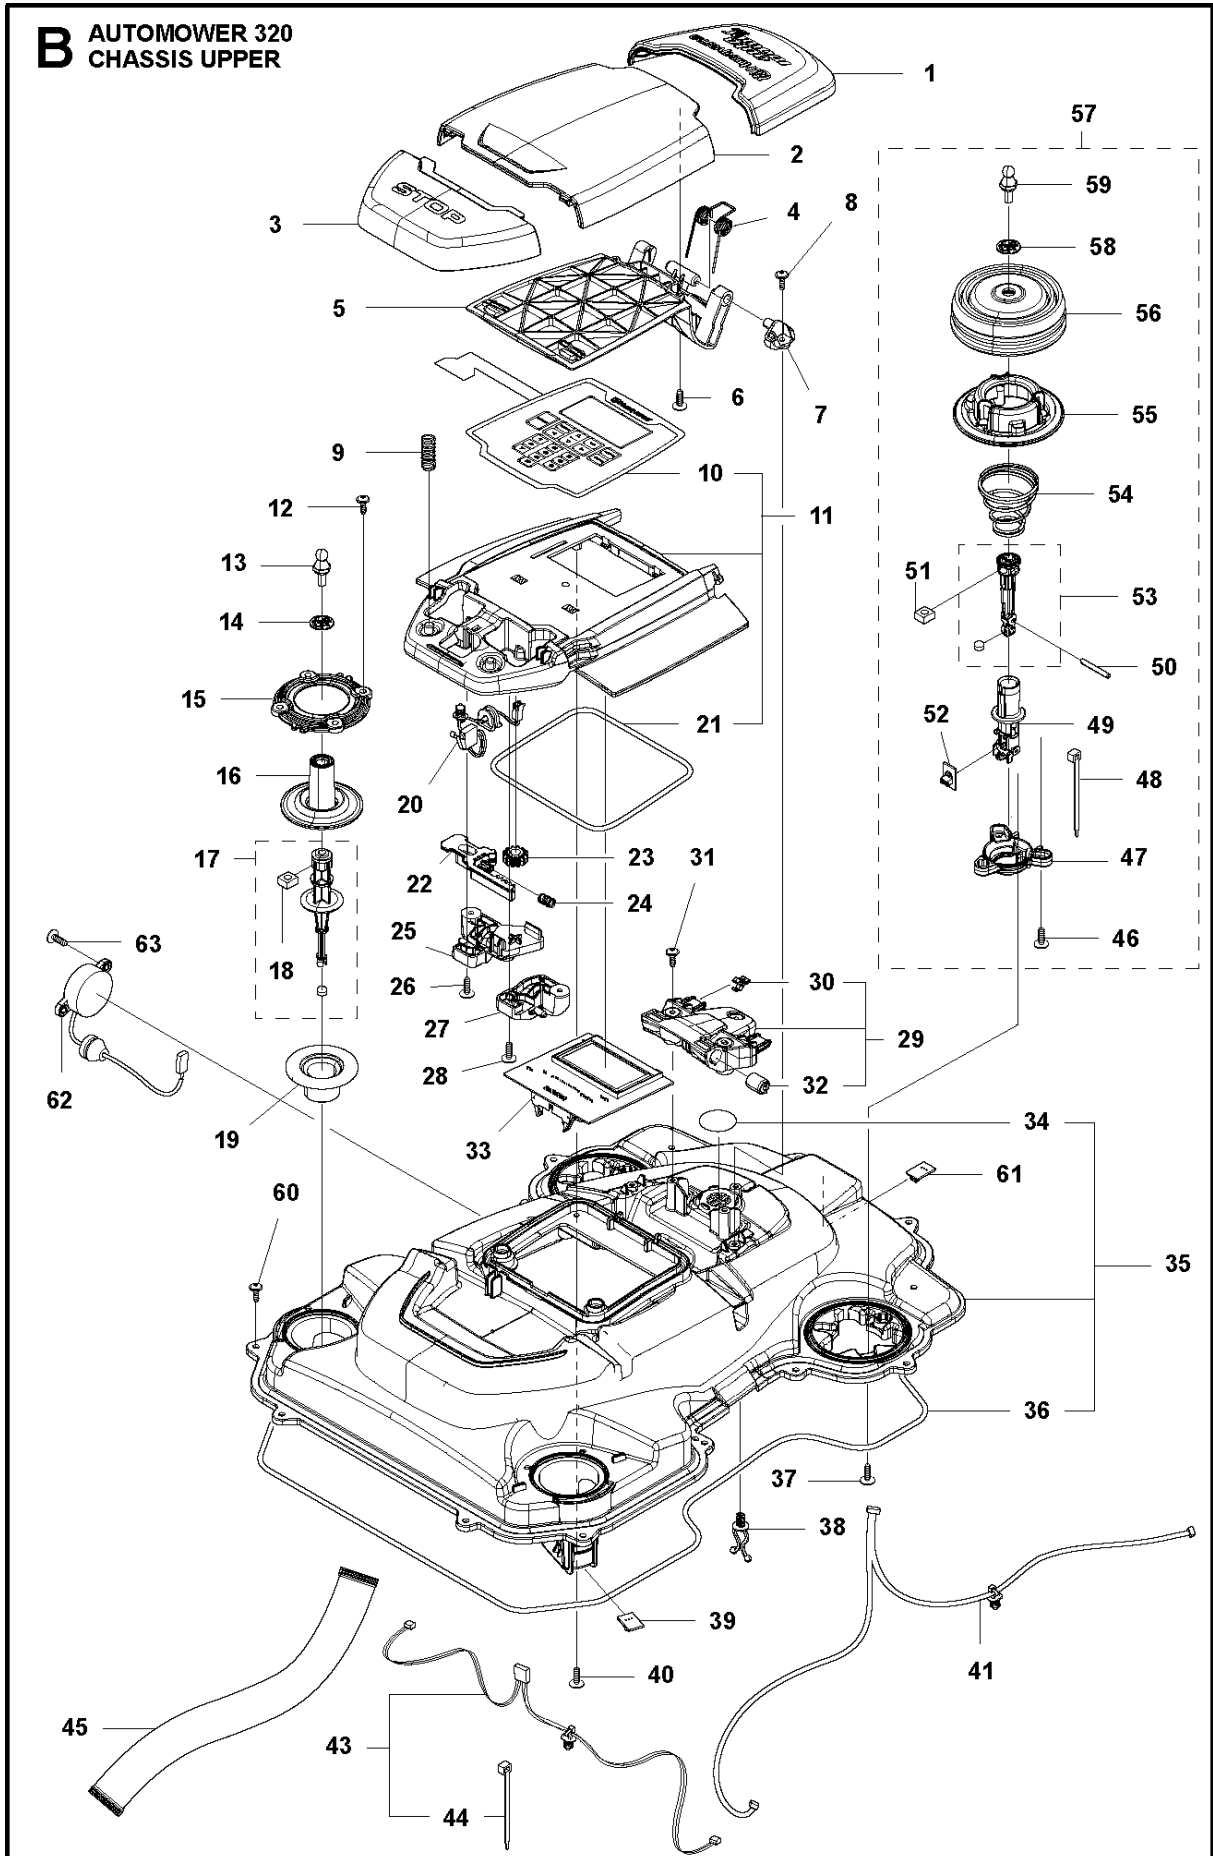

SPARE PARTS LIST

ROBOTIC LAWN MOWERS
AUTOMOWER 320, 2014-02

B AUTOMOWER 320
CHASSIS UPPER

Ref	Artikelnr	Beskrivning	Anmärkning	ANT SATS AL
1	579 45 83-01	KÅPA		1
2	579 45 85-01	LUCKA		1
3	579 45 81-01	KNAPP		1
4	580 67 30-01	VRIDFJÄDER		1
5	579 45 86-01	GÅNGJÄRN		1
6	575 54 33-14	SCREW		2
7	579 45 87-01	GÅNGJÄRNSPINNE		2
8	575 54 33-14	SCREW		2
9	535 13 01-01	FJÄDER		2
10	579 62 79-01	TANGENTBORD		1
11	581 62 06-01	TÄCKLOCKSSATS		1
12	574 45 01-01	SKRUV ITXPANT		8
13	580 52 67-01	STUD		2
14	579 52 57-01	BRICKA		2
15	579 52 59-01	FÄSTRING		2
16	577 52 58-01	GUMMIDAMASK		2
17	579 24 88-01	PELARE		2
18	503 22 66-01	MUTTER 4-KANT		2
19	535 14 32-01	UTSLAGSBEGRÄNSARE		2
20	574 48 03-01	BRYTARE		1
21	574 87 47-06	TÄTNINGSLIST	Ø5 mm	1
21	581 90 32-02	TÄTNINGSLIST	Ø5 mm, 10 PCS	1
22	579 45 88-01	LÅSPLÅT		2
23	579 45 84-01	KUGGHJUL		1
24	576 24 22-01	FJÄDER		2
25	579 50 50-01	FÄSTE		1
26	575 54 33-14	SCREW		2
27	579 50 50-02	FÄSTE		1
28	575 54 33-14	SCREW		2
29	581 62 07-01	SUPPORT KIT		1
30	580 35 45-01	KLÄMMA		2
31	575 54 33-14	SCREW		3
32	580 35 23-01	DAMPER		2
33	578 12 71-01	KRETSKORT		1
34	577 75 37-01	SATS	(10 pcs)	1
35	581 62 08-01	CHASSIS KIT		1
36	574 87 47-05	TÄTNINGSLIST	Ø5 mm	1
36	581 90 32-01	TÄTNINGSLIST	Ø5 mm, 10 PCS	1
37	574 45 01-01	SKRUV ITXPANT		6
38	580 68 29-01	HÅLLARE		2
39	579 66 91-01	KRETSKORT		1
40	575 54 33-14	SCREW		4
41	581 66 09-01	LOOM KIT		1
43	581 62 11-01	LOOM KIT		1
44	900 23 87-08	BUNTBAND		2
45	579 70 62-01	LOOM		1
46	575 54 33-14	SCREW		6
47	579 48 47-01	SÄTE		2
48	900 23 87-08	BUNTBAND		2
49	579 48 46-01	JOYSTICK		2
50	720 12 77-06	CYLINDRISK PINNE		2
51	503 22 66-01	MUTTER 4-KANT		2
52	579 66 90-01	KRETSKORT		2
53	583 94 33-02	STÅNG		2
54	580 67 25-01	FJÄDER		2
55	579 48 48-01	HÅLLARE		2
56	579 47 46-01	BÄLG		2
57	581 62 09-02	JOYSTICK KIT		2
58	579 52 57-01	BRICKA		2
59	580 52 67-01	STUD		2
60	574 45 01-01	SKRUV ITXPANT		14
61	579 66 91-01	KRETSKORT		1
62	579 70 63-02	BUZZER		1
63	575 54 33-14	SCREW		2