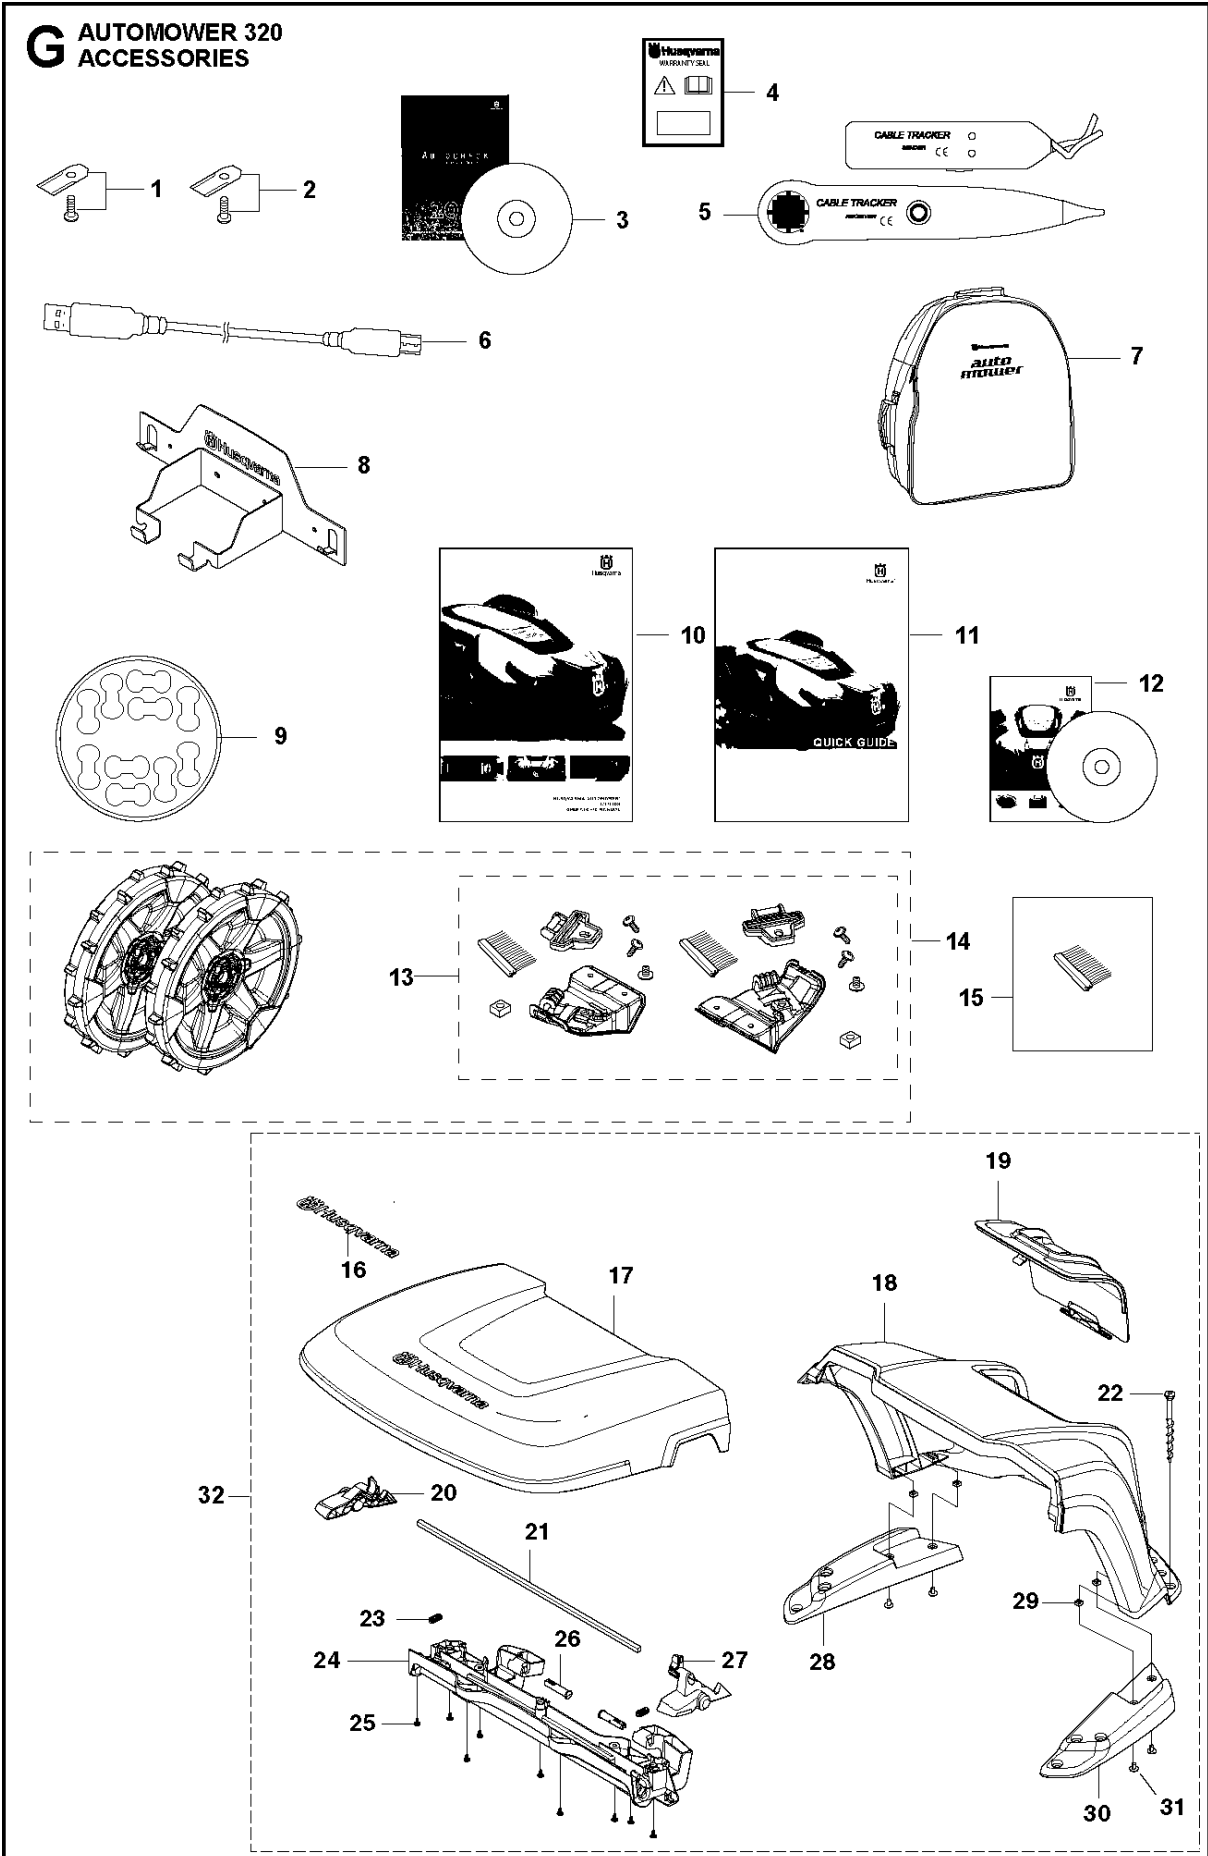

Ref	Artikelnr	Beskrivning	Anmärkning	ANT	SATS	AL
1	535 13 87-02	KNIV 9ST	9pcs	1		
1	577 86 44-01	KNIV	9pcs	1		
1	535 13 88-02	KNIV 30ST	30pcs	1		
1	505 12 78-02	KNIV	500pcs	1		
2	577 60 64-02	KNIV	9pcs	1		
2	577 86 46-01	KNIV	9pcs	1		
2	577 60 65-02	KNIV	30pcs	1		
2	577 60 66-02	KNIV	300pcs	1		
3	577 85 81-02	DVD		1		
4	580 68 95-02	DEKAL	1pcs	1		
4	584 90 22-01	DEKAL	10pcs	1		
5	577 60 68-01	TESTUTRUSTNING		1		
6	577 51 81-01	KABEL		1		
7	522 91 67-01	VÄSKA		1		
8	585 01 97-01	WALL HANGER		1		
9	586 27 79-01	ETIKETT	10pcs	1		
10	115 59 41-01	BRUKSANVISNING	Swedish	1		
10	115 59 41-06	BRUKSANVISNING	Danish	1		
10	115 59 41-11	BRUKSANVISNING	Finnish	1		
10	115 59 41-21	BRUKSANVISNING	Norwegian	1		
10	115 59 41-26	BRUKSANVISNING	English	1		
10	115 59 41-31	BRUKSANVISNING	French	1		
10	115 59 41-36	BRUKSANVISNING	Dutch	1		
10	115 59 41-41	BRUKSANVISNING	Italian	1		
10	115 59 41-46	BRUKSANVISNING	Spanish	1		
10	115 59 41-51	BRUKSANVISNING	German	1		
10	115 59 41-58	BRUKSANVISNING	Hungarian	1		
10	115 59 41-59	BRUKSANVISNING	Portuguese	1		
10	115 59 41-61	BRUKSANVISNING	Polish	1		
10	115 59 41-62	BRUKSANVISNING	Romanian	1		
10	115 59 41-63	BRUKSANVISNING	Estonian	1		
10	115 59 41-64	BRUKSANVISNING	Latvian	1		
10	115 59 41-65	BRUKSANVISNING	Lithuanian	1		
10	115 59 41-68	BRUKSANVISNING	Slovak	1		
10	115 59 41-76	BRUKSANVISNING	Turkish	1		
10	115 59 41-79	BRUKSANVISNING	Japanese	1		
10	115 59 41-81	BRUKSANVISNING	Croatian	1		
10	115 59 41-84	BRUKSANVISNING	Slovenian	1		
10	115 59 41-90	BRUKSANVISNING	Czech	1		
11	115 59 35-10	QUICK GUIDE	Swedish, Danish, Norwegian, Finnish	1		
11	115 59 35-20	QUICK GUIDE	German, French, Dutch, Slovenian	1		
11	115 59 35-30	QUICK GUIDE	Spanish, Portuguese, Italian, English	1		
11	115 59 35-38	QUICK GUIDE	English, Spanish, French, Japanese	1		
11	115 59 35-39	QUICK GUIDE	German, French, Italian, English	1		
11	115 59 35-40	QUICK GUIDE	Russian, Estonian, Latvian, Lithuanian	1		
11	115 59 35-50	QUICK GUIDE	Czech, Slovak, Polish, Hungarian	1		
11	115 59 35-93	QUICK GUIDE	Croatian, Turkish, Romanian, Greek	1		
12	585 38 53-01	CD		1		
13	581 90 31-01	BORSTSATS	6pcs	1		
14	581 88 97-01	WHEEL KIT		1		
15	581 98 20-01	BORSTSATS	6pcs	1	14	
16	577 46 90-01	DEKAL		1	32	
17	586 88 58-01	KIT		1	32	
18	585 32 34-01	KÅPA		1	32	
19	585 32 36-01	LUCKA		1	32	
20	585 32 40-02	HANDTAG		1	32	
21	585 32 41-01	STÅNG		1	32