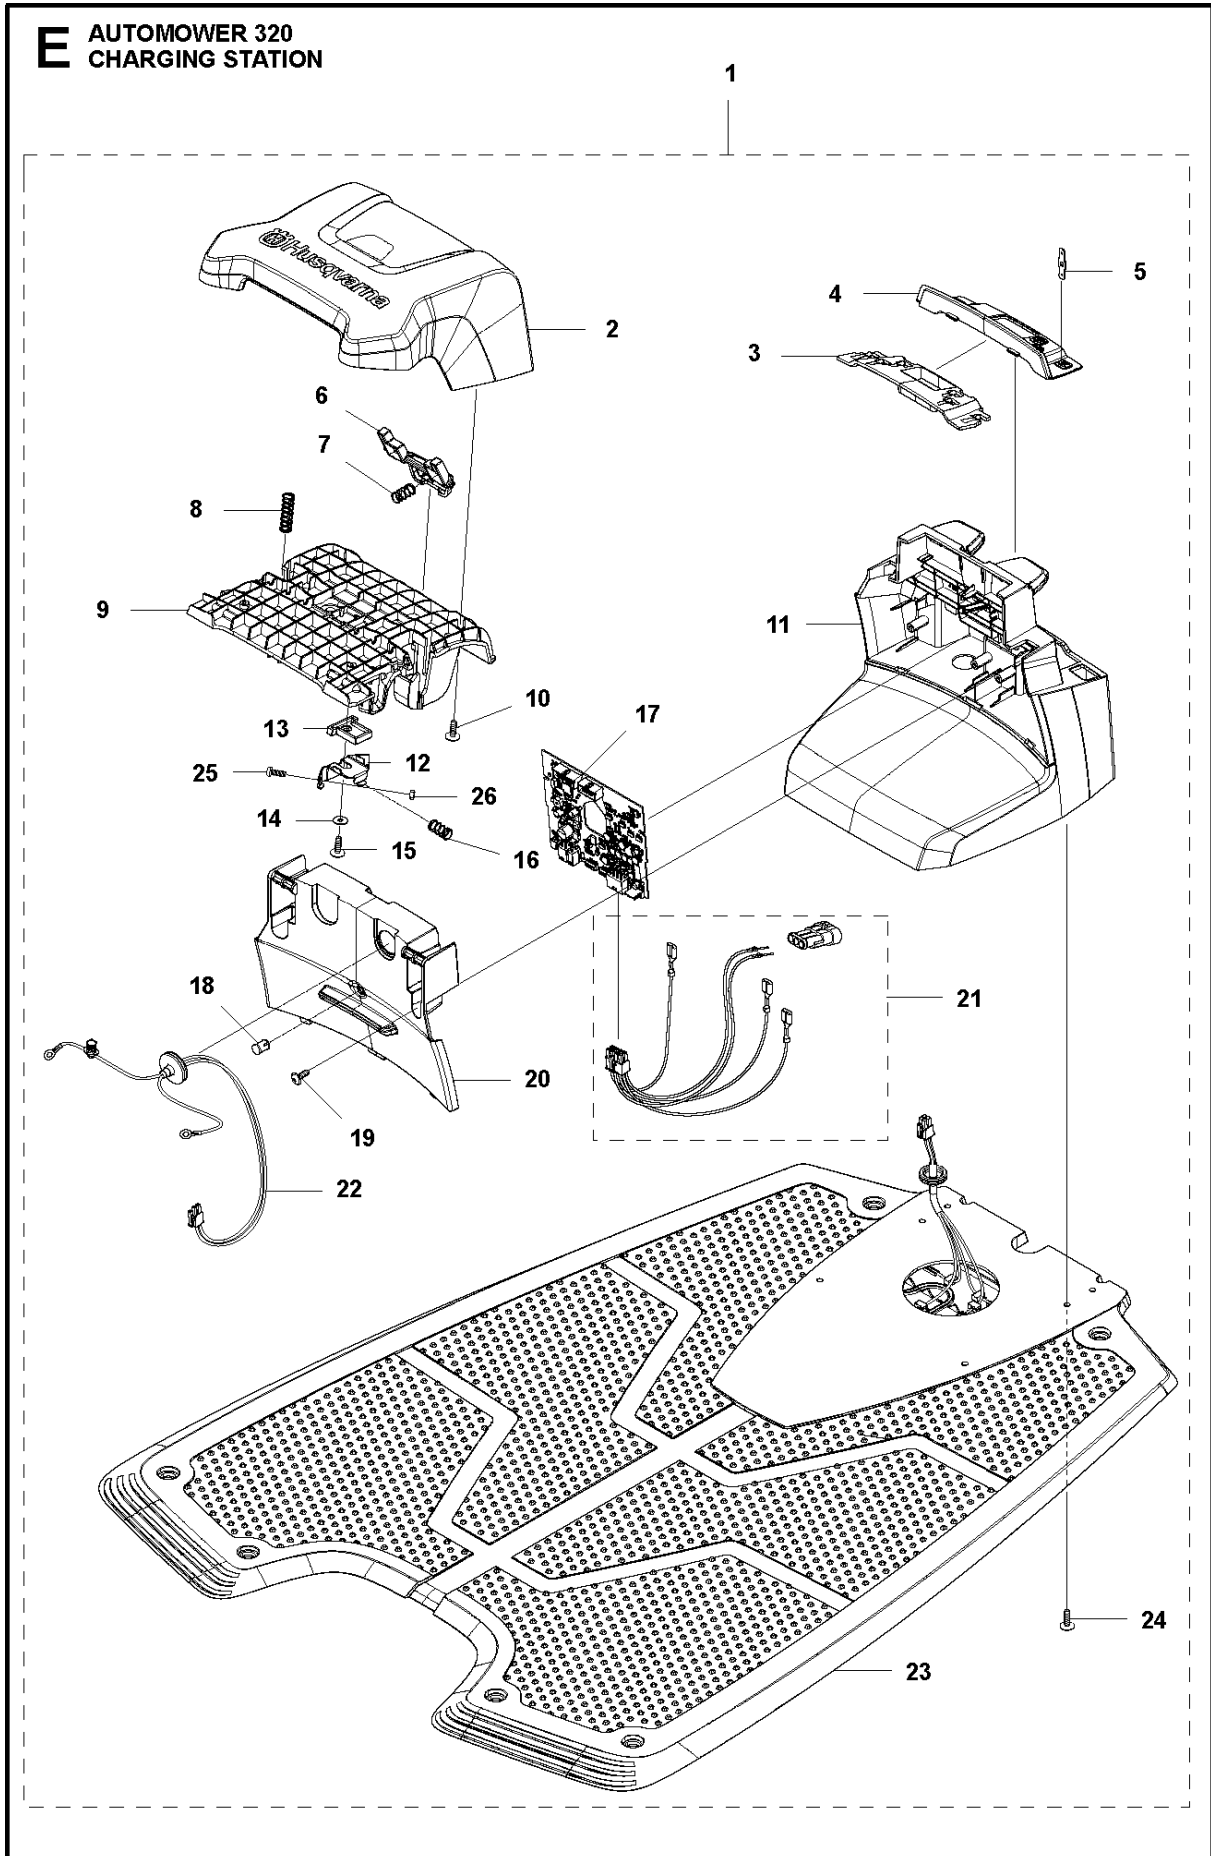

E AUTOMOWER 320
CHARGING STATION

Ref	Artikelnr	Beskrivning	Anmärkning	ANT	SATS
1	580 76 55-01	LADDSTATION		1	
2	579 44 82-03	HATT		1	1
3	579 45 99-01	HÅLLARE		1	1
4	579 45 98-01	PANEL		1	1
5	580 50 41-01	POLSKO		3	1
6	579 46 24-02	KNAPP		1	1
7	574 48 70-01	FJÄDER		1	1
8	580 51 14-01	FJÄDER		2	1
9	579 45 80-02	RAM		1	1
10	575 54 33-14	SCREW		4	1
11	579 46 23-02	HUS		1	1
12	579 54 30-01	LADDPLATTA		2	1
13	579 46 05-01	DISTANS		2	1
14	734 11 37-41	BRICKA		2	1
15	575 54 33-14	SCREW		2	1
16	580 51 14-01	FJÄDER		2	1
17	579 56 55-01	KRETSKORT		1	1
18	535 12 87-02	DIODLINS		1	1
19	575 54 33-14	SCREW		2	1
20	579 45 97-04	LOCK		1	1
21	581 62 23-01	LOOM KIT		1	1
22	579 70 85-01	LOOM		1	1
23	575 23 16-01	LADDPLATTA		1	1
24	575 54 33-14	SCREW		4	1
25	576 21 38-01	SKRUV ITXPANM		2	1
26	732 25 12-01	HEXAGON LÅSMUTTER		2	1