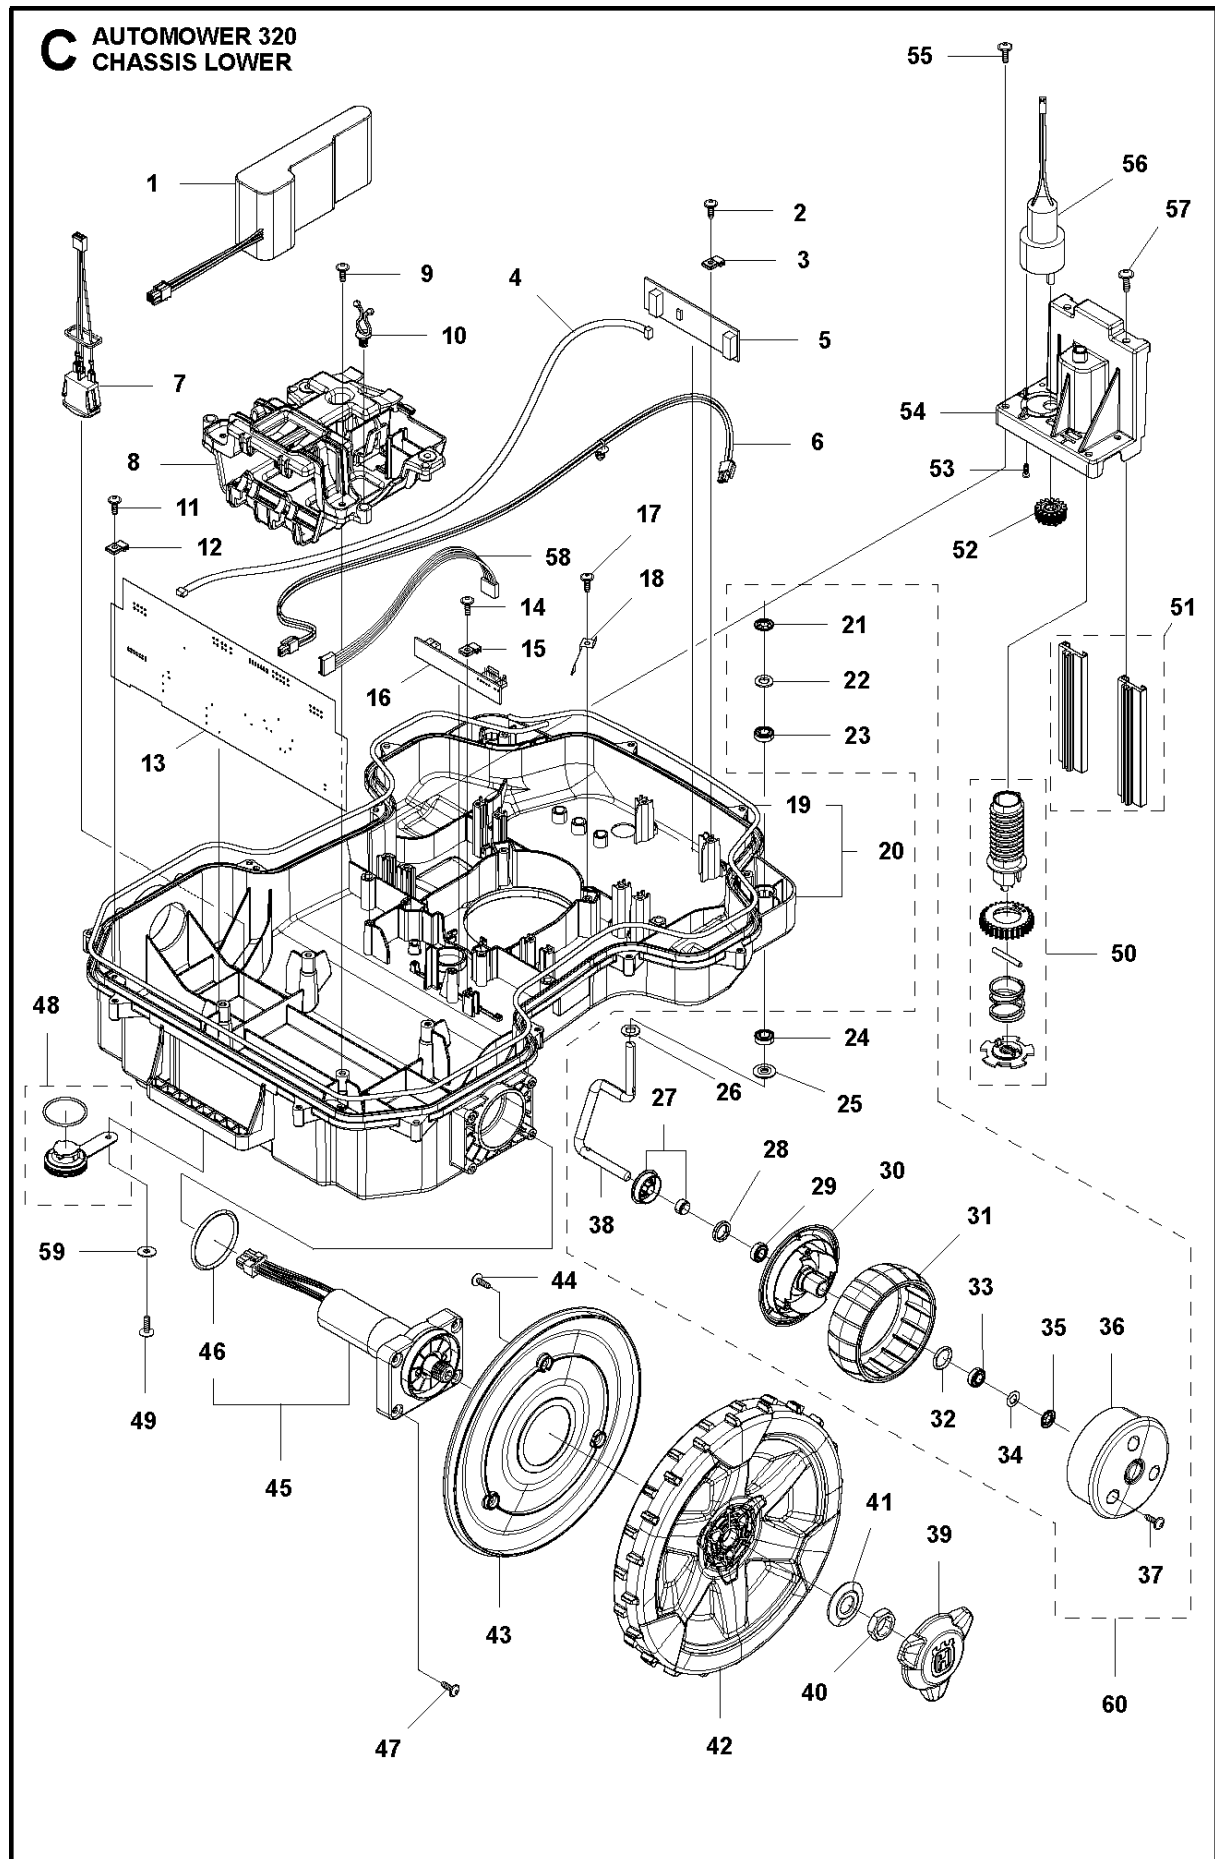

SPARE PARTS LIST

ROBOTIC LAWN MOWERS
AUTOMOWER 320, 2014-02

B AUTOMOWER 320
CHASSIS UPPER

Ref	Artikelnr	Beskrivning	Anmärkning	ANT SATS AL
1	579 45 83-01	KÅPA		1
2	579 45 85-01	LUCKA		1
3	579 45 81-01	KNAPP		1
4	580 67 30-01	VRIDFJÄDER		1
5	579 45 86-01	GÅNGJÄRN		1
6	575 54 33-14	SCREW		2
7	579 45 87-01	GÅNGJÄRNSPINNE		2
8	575 54 33-14	SCREW		2
9	535 13 01-01	FJÄDER		2
10	579 62 79-01	TANGENTBORD		1
11	581 62 06-01	TÄCKLOCKSSATS		1
12	574 45 01-01	SKRUV ITXPANT		8
13	580 52 67-01	STUD		2
14	579 52 57-01	BRICKA		2
15	579 52 59-01	FÄSTRING		2
16	577 52 58-01	GUMMIDAMASK		2
17	579 24 88-01	PELARE		2
18	503 22 66-01	MUTTER 4-KANT		2
19	535 14 32-01	UTSLAGSBEGRÄNSARE		2
20	574 48 03-01	BRYTARE		1
21	574 87 47-06	TÄTNINGSLIST	Ø5 mm	1
21	581 90 32-02	TÄTNINGSLIST	Ø5 mm, 10 PCS	1
22	579 45 88-01	LÅSPLÅT		2
23	579 45 84-01	KUGGHJUL		1
24	576 24 22-01	FJÄDER		2
25	579 50 50-01	FÄSTE		1
26	575 54 33-14	SCREW		2
27	579 50 50-02	FÄSTE		1
28	575 54 33-14	SCREW		2
29	581 62 07-01	SUPPORT KIT		1
30	580 35 45-01	KLÄMMA		2
31	575 54 33-14	SCREW		3
32	580 35 23-01	DAMPER		2
33	578 12 71-01	KRETSKORT		1
34	577 75 37-01	SATS	(10 pcs)	1
35	581 62 08-01	CHASSIS KIT		1
36	574 87 47-05	TÄTNINGSLIST	Ø5 mm	1
36	581 90 32-01	TÄTNINGSLIST	Ø5 mm, 10 PCS	1
37	574 45 01-01	SKRUV ITXPANT		6
38	580 68 29-01	HÅLLARE		2
39	579 66 91-01	KRETSKORT		1
40	575 54 33-14	SCREW		4
41	581 66 09-01	LOOM KIT		1
43	581 62 11-01	LOOM KIT		1
44	900 23 87-08	BUNTBAND		2
45	579 70 62-01	LOOM		1
46	575 54 33-14	SCREW		6
47	579 48 47-01	SÄTE		2
48	900 23 87-08	BUNTBAND		2
49	579 48 46-01	JOYSTICK		2
50	720 12 77-06	CYLINDRISK PINNE		2
51	503 22 66-01	MUTTER 4-KANT		2
52	579 66 90-01	KRETSKORT		2
53	583 94 33-02	STÅNG		2
54	580 67 25-01	FJÄDER		2
55	579 48 48-01	HÅLLARE		2
56	579 47 46-01	BÄLG		2
57	581 62 09-02	JOYSTICK KIT		2
58	579 52 57-01	BRICKA		2
59	580 52 67-01	STUD		2
60	574 45 01-01	SKRUV ITXPANT		14
61	579 66 91-01	KRETSKORT		1
62	579 70 63-02	BUZZER		1
63	575 54 33-14	SCREW		2