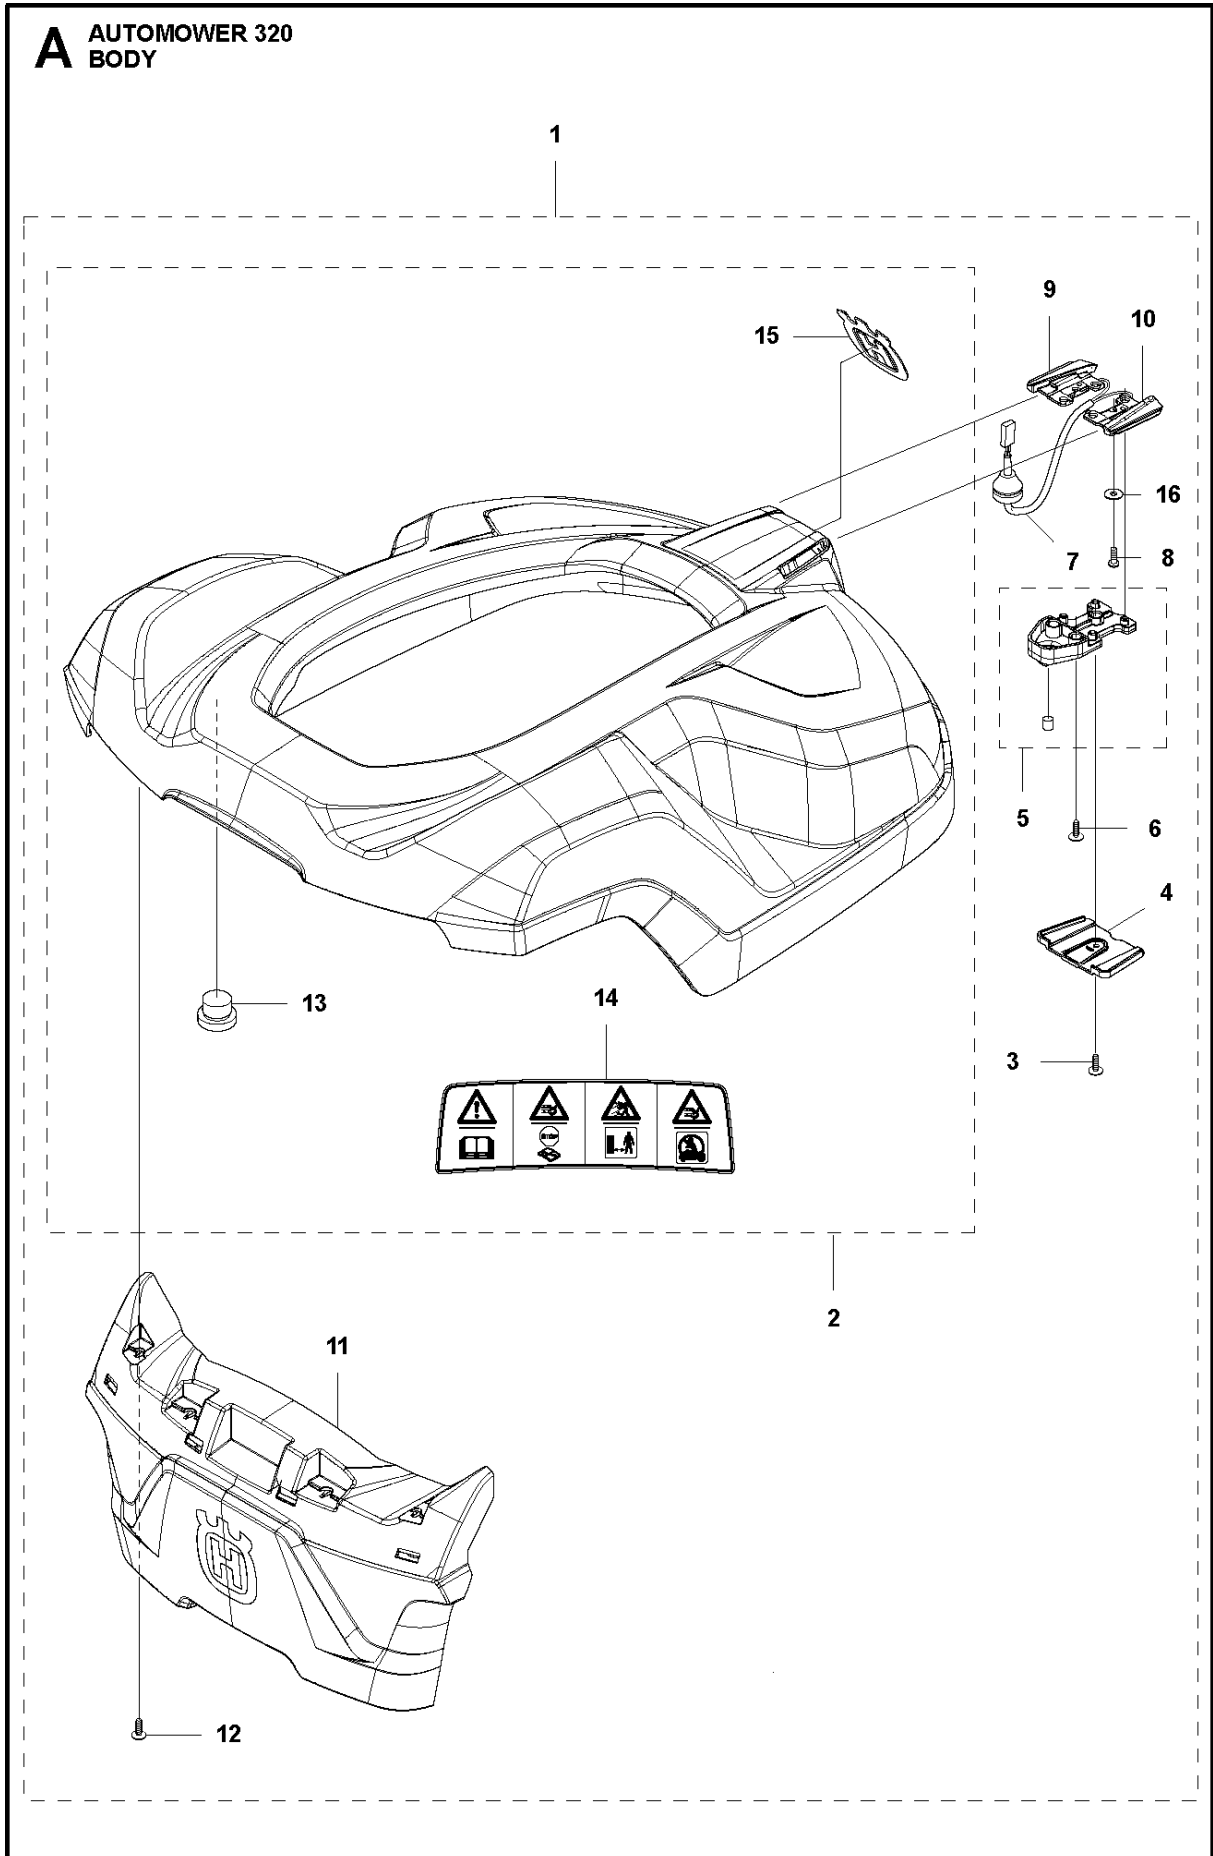

A AUTOMOWER 320
BODY

Ref	Artikelnr	Beskrivning	Anmärkning	ANT	SATS
1	580 76 63-02	BODY SYSTEM		1	
2	581 62 04-01	BODY KIT		1	1
3	575 54 33-14	SCREW		1	1
4	580 35 19-01	SKÄRM		1	1
5	581 62 05-01	HOLDER KIT		1	1
6	575 54 33-14	SCREW		2	1
7	580 25 73-01	LOOM		1	1
8	580 87 78-01	SKRUV ITXPANT		2	1
9	579 53 30-01	KÅPA		1	1
10	579 53 30-02	KÅPA		1	1
11	579 51 98-02	STÖTFÅNGARE		1	1
12	574 45 01-01	SKRUV ITXPANT		4	1
13	580 52 68-01	HATT		4	1, 2
14	579 72 48-01	DEKAL		1	1, 2
15	574 38 21-01	DEKAL		1	1, 2
16	734 11 37-41	BRICKA		2	1, 2