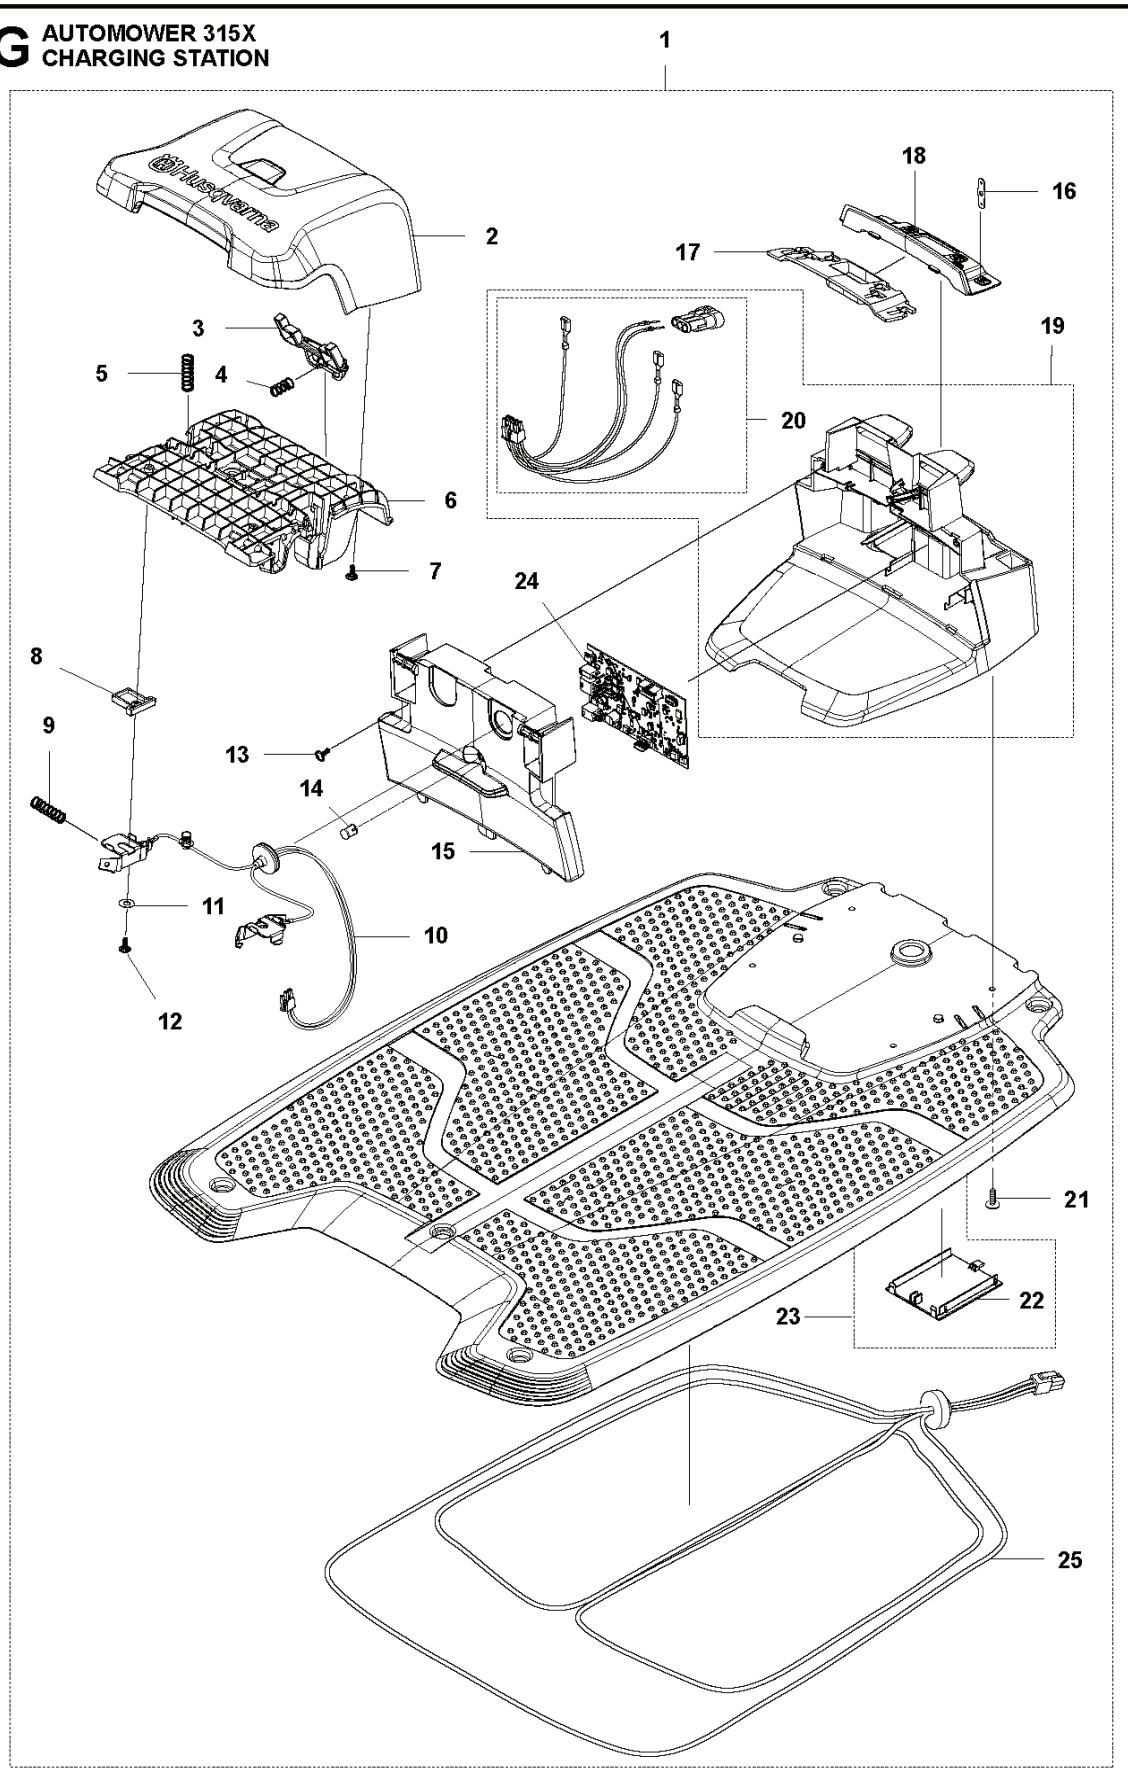

RESERVDELSKATALOG

ROBOTIC LAWN MOWERS: HUSQVARNA AUTOMOWER[®] 315X

Reservdelslista

RESERVDIELSLISTA

ROBOTIC LAWN MOWERS

HUSQVARNA AUTOMOWER® 315X

G AUTOMOWER 315X
CHARGING STATION

ROBOTIC LAWN MOWERS

PXM_REF	PXM_PARTNO	ARTIKELBESKRIVNING	PXM_REMARK		
1	585164003	LADDSTATION	Charging Station	1	
2	585071102	HATT	Cap	1	
3	579462402	KNAPP	Button - Release	1	
4	574487001	FJÄDER	Spring	1	
5	580511401	FJÄDER	Spring	2	
6	579458004	RAM	Frame	1	
7	575543314	SCREW	Screw	4	
8	579460502	DISTANSBRICKA	Distance	2	
9	580511401	FJÄDER	Spring	2	
10	585539502	KABLAGE KPL	Loom Charging Contact	1	
11	734113741	BRICKA	Washer	2	
12	575543314	SCREW	Screw	2	
13	575543314	SCREW	Screw	2	
14	590217201	LINS	Lens	1	
15	585071401	LOCK	Lid	1	
16	580504101	POLSKO	Terminal	3	
17	579459801	PAN	Panel	1	
18	579459901	HÅLLARE	Holder	1	
19	588416101	HUS KPL	Housing	1	
20	587651501	LOOM KIT	Loom KIT	1	19
21	575543314	SCREW	Screw	4	
22	585919301	KÅPA	Cover	1	23
23	587651602	LADDPLATTA	Charging Plate KIT	1	
24	592909302	KRETSKORT	Printed Circuit ASSY PCBA	1	
25	590527201	KABLAGE KPL	Cable Assy	1	

A AUTOMOWER 315X
COVER

ROBOTIC LAWN MOWERS

PXM_REF	PXM_PARTNO	ARTIKELBESKRIVNING	PXM_REMARK		
1	590876901	BODY KIT	Top Cover KIT Robotic Grey	1	
1	590876902	BODY KIT	Top Cover KIT White	1	
2	589299101	KABLAG KPL	Wiring Assy	1	
3	587448602	HOLDER KIT	Holder Assy	1	
4	574450101	SKRUV ITXPANT	Screw	1	
5	589552703	HUV	Hood	1	
6	588470201	FJÄDER	Spring Hood	1	10
7	574382101	DEKAL	Crown	1	10
8	580526801	HATT	Cap Snaplock	3	10
9	574450101	SKRUV ITXPANT	Screw	6	
10	587448502	BODY KIT	Body Assy	1	
11	586359701	DEKAL	Label Warning	1	13
12	574450101	SKRUV ITXPANT	Screw	2	
13	587448701	STÖTFÄNGARE	Bumper Assy	1	
14	589337001	STÖTFÄNGARE	Bumper front	1	10