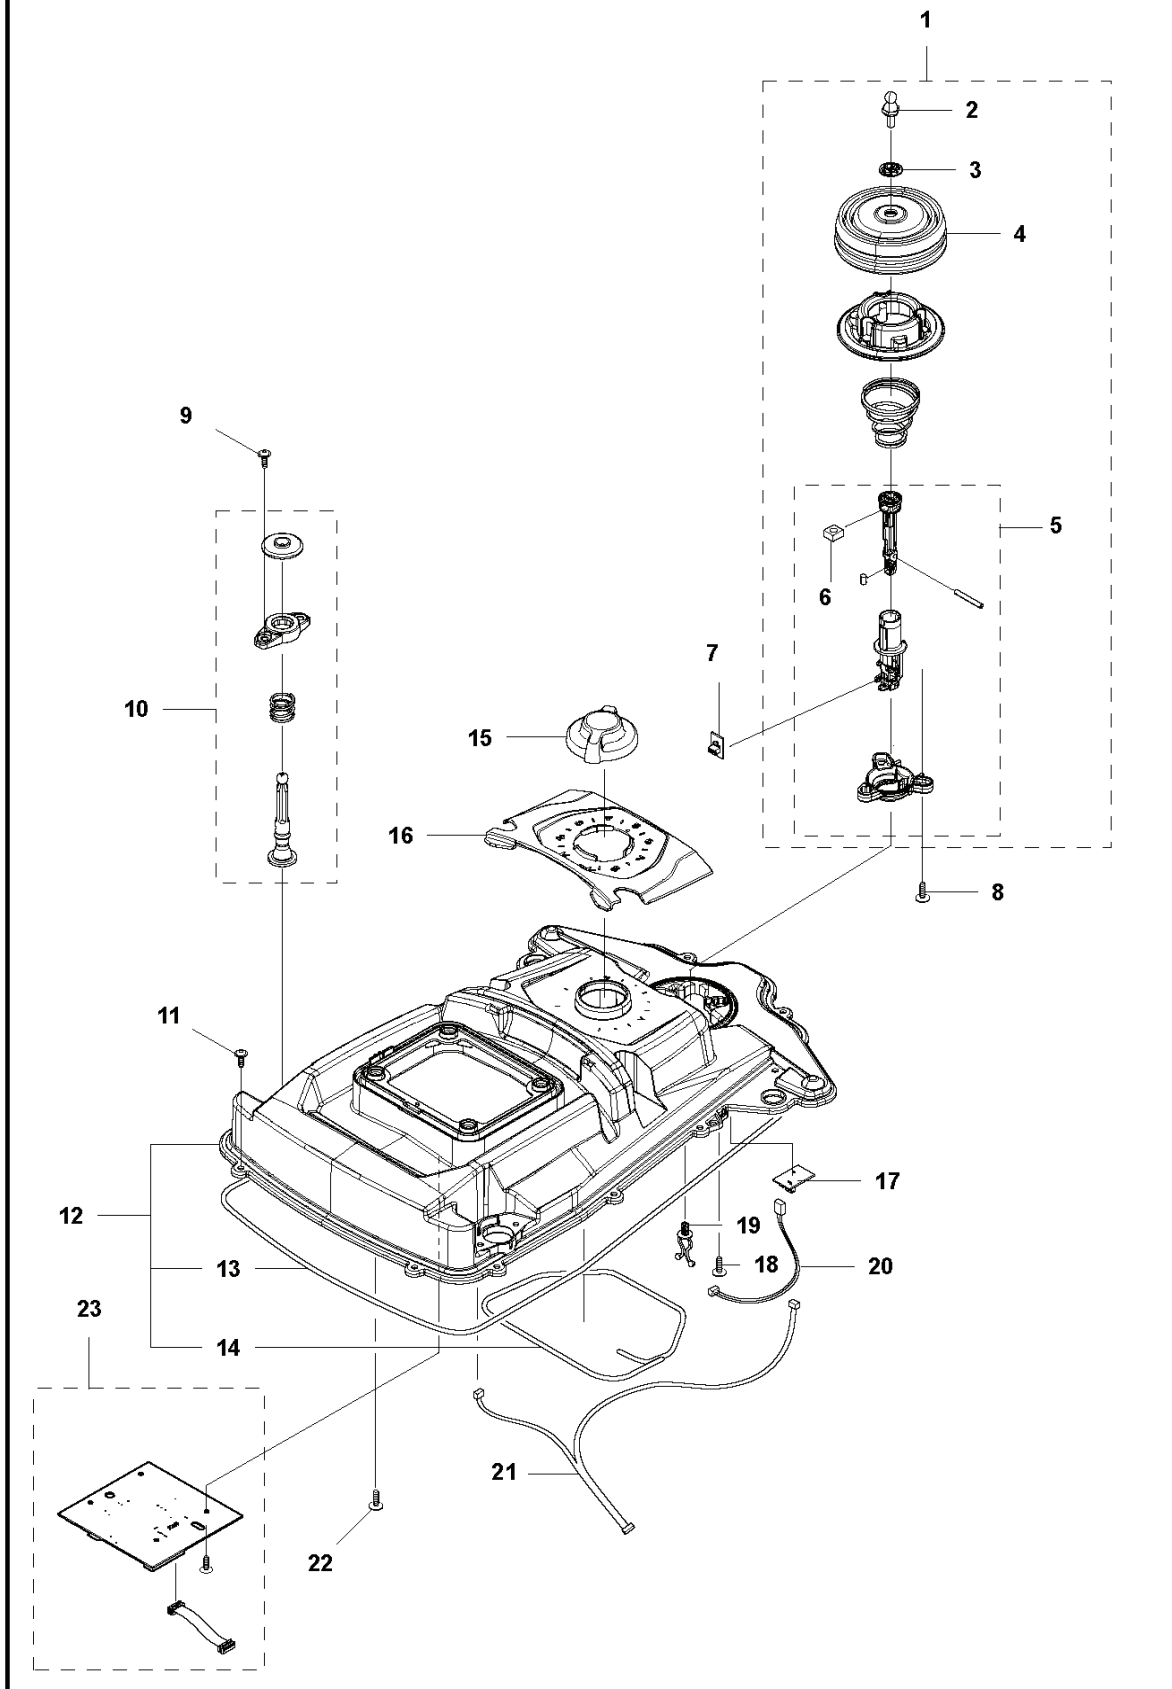

B AUTOMOWER 315X
CHASSIS UPPER

ROBOTIC LAWN MOWERS

PXM_REF	PXM_PARTNO	ARTIKELBESKRIVNING	PXM_REMARK		
1	581620903	JOYSTICK KIT	Joystick KIT Front	1	
2	580526701	STUD	Stud	1	1
3	579525701	BRICKA	Washer	1	1
4	579474601	BÄLG	Bellows	1	1
5	587448802	JOYSTICK KIT	Joystick ASSY	1	1
6	503226601	MUTTER 4-KANT	Square Nut	1	1.5
7	592852301	KRETSKORT	PCBA Lift Sensor	1	
8	575543314	SCREW	Screw	3	
9	574450101	SKRUV ITXPANT	Screw	4	
10	594058601	JOYSTICK ASSY	Joystick KIT Rear	2	
11	574450101	SKRUV ITXPANT	Screw	12	
12	587448902	CHASSIS KIT	Chassis KIT	1	
13	574874709	TÄTNINGSLIST	Sealing Strip (1 pcs. Ø5 mm)	1	12
14	574874708	TÄTNINGSLIST	Sealing Strip (1 pcs. Ø5 mm)	1	12
15	587986502	KNOPP	Knob	1	
16	589560901	PLATTA	Height Adjustment	1	
17	592909501	KRETSKORT	PCBA Collision Sensor	1	
18	574450101	SKRUV ITXPANT	Screw	3	
19	580682901	HÅLLARE	Holder Twist Lock	3	
20	585208501	LOOM	Loom Lift-Collision	1	
21	588797801	KABLAGE KPL	Loom	1	
22	574450101	SKRUV ITXPANT	Screw	4	
23	586662309	GPS MODULE	AM Connect. KIT,	1	
23	586662307	GPS MODULE	AM Connect. KIT,	1	
23	586662311	GPS MODULE	AM Connect. KIT, US,CA	1	
23	586662308	GPS MODULE	AM Connect. KIT, AU,NZ	1