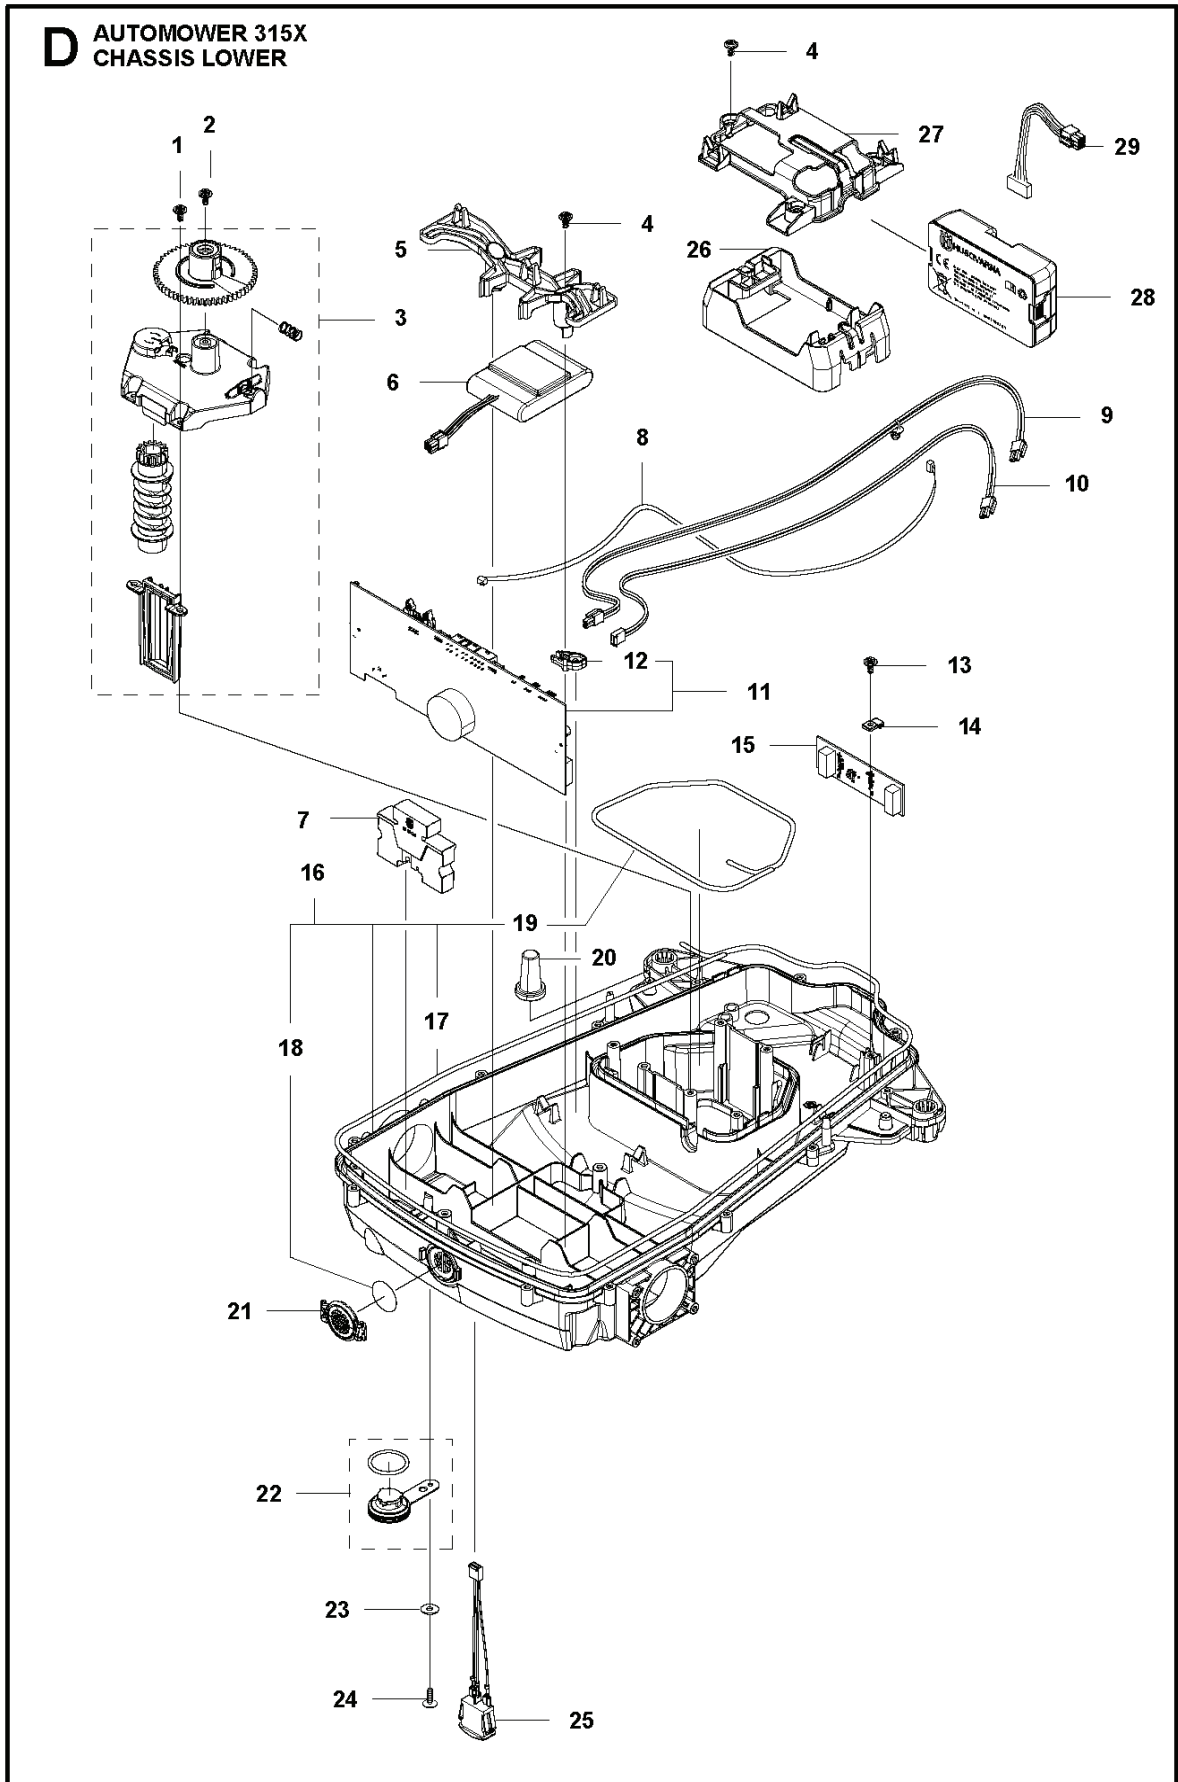

PXM_REF	PXM_PARTNO	ARTIKELBESKRIVNING	PXM_REMARK		
1	585164003	LADDSTATION	Charging Station	1	
2	585071102	HATT	Cap	1	
3	579462402	KNAPP	Button - Release	1	
4	574487001	FJÄDER	Spring	1	
5	580511401	FJÄDER	Spring	2	
6	579458004	RAM	Frame	1	
7	575543314	SCREW	Screw	4	
8	579460502	DISTANSBRICKA	Distance	2	
9	580511401	FJÄDER	Spring	2	
10	585539502	KABLAGE KPL	Loom Charging Contact	1	
11	734113741	BRICKA	Washer	2	
12	575543314	SCREW	Screw	2	
13	575543314	SCREW	Screw	2	
14	590217201	LINS	Lens	1	
15	585071401	LOCK	Lid	1	
16	580504101	POLSKO	Terminal	3	
17	579459801	PAN	Panel	1	
18	579459901	HÅLLARE	Holder	1	
19	588416101	HUS KPL	Housing	1	
20	587651501	LOOM KIT	Loom KIT	1	19
21	575543314	SCREW	Screw	4	
22	585919301	KÅPA	Cover	1	23
23	587651602	LADDPLATTA	Charging Plate KIT	1	
24	592909302	KRETSKORT	Printed Circuit ASSY PCBA	1	
25	590527201	KABLAGE KPL	Cable Assy	1	