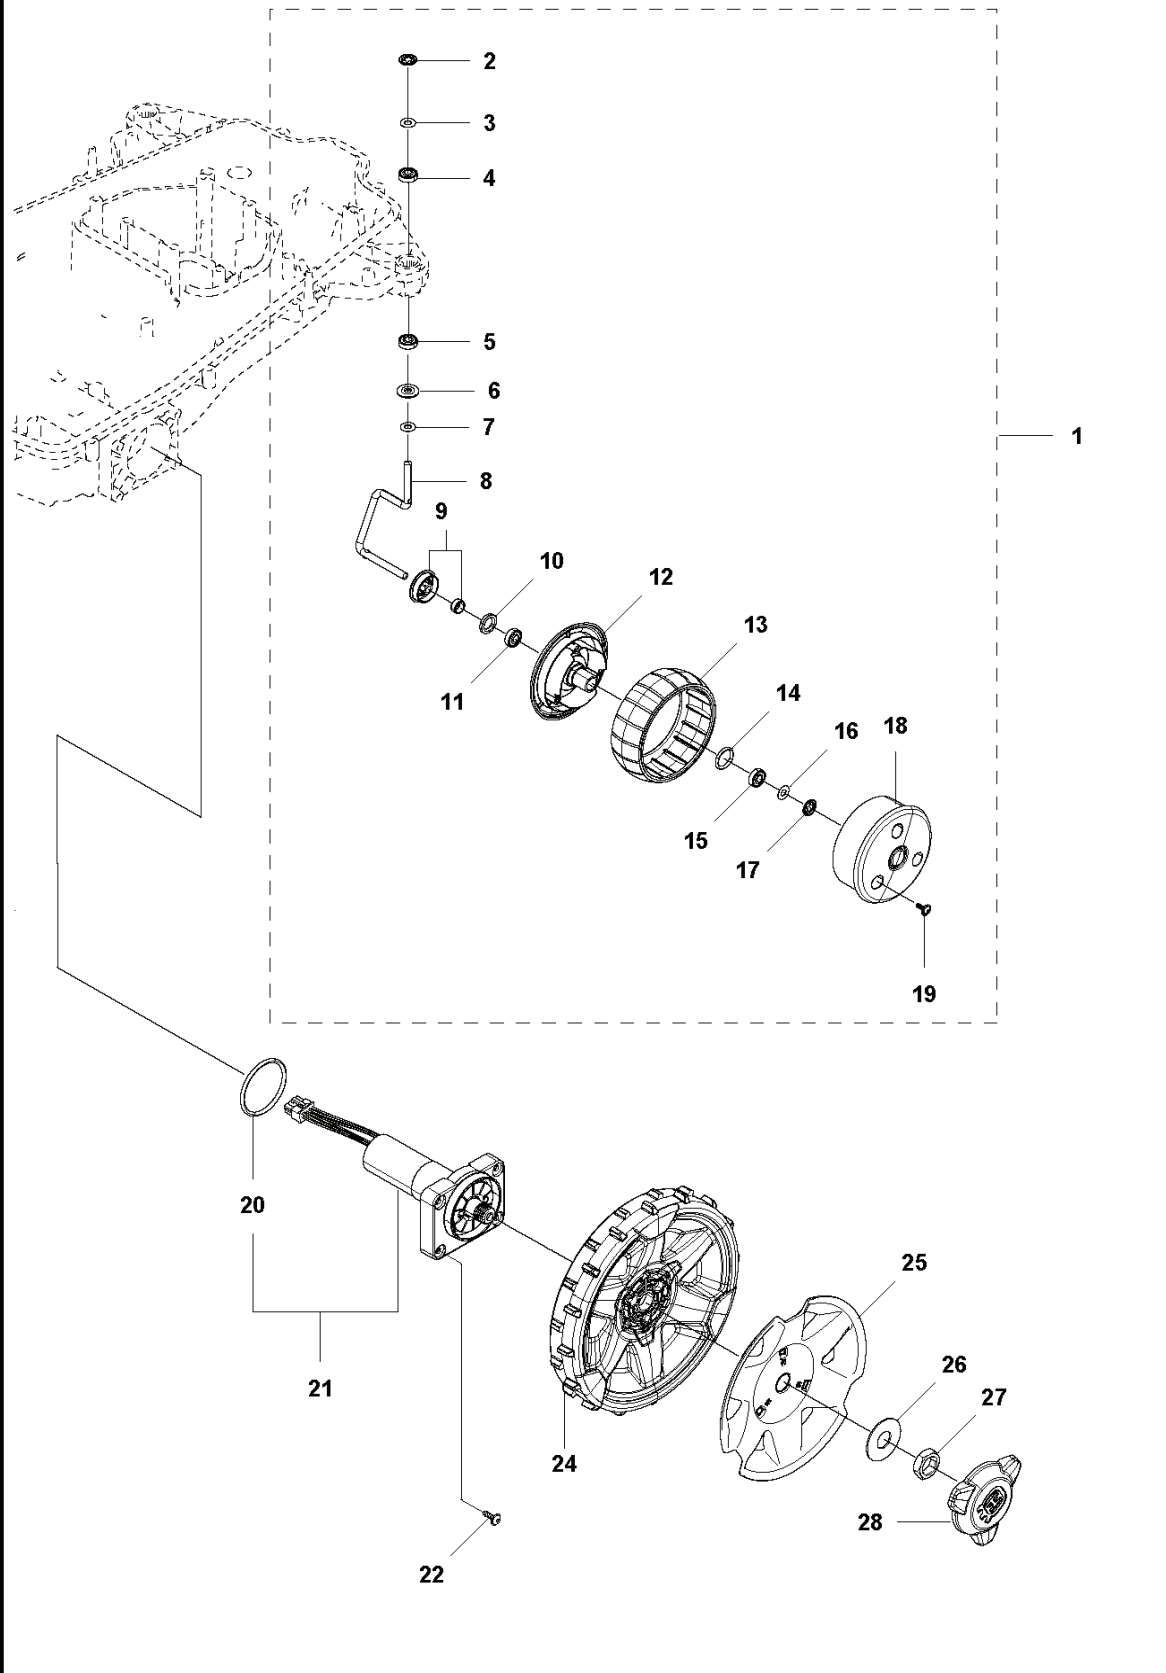

E AUTOMOWER 315X
WHEELS & TIRES

ROBOTIC LAWN MOWERS

PXM_REF	PXM_PARTNO	ARTIKELBESKRIVNING	PXM_REMARK		
1	587651901	HJUL KIT	Front Wheel KIT	2	
2	576019402	LÅSBRICKA	Lock Washer	2	1
3	585196801	BRICKA	Washer	2	1
4	585214201	KULLAGER	Ball Bearing	2	1
5	585214201	KULLAGER	Ball Bearing	2	1
6	535087802	BRICKA	Washer	2	1
7	585196801	BRICKA	Washer	2	1
8	585187201	SPINDEL	Spindle	2	1
9	587449301	SHIELD KIT	Shield KIT	2	1
10	580487101	TÄTNING	Sealing	2	1
11	585214201	KULLAGER	Ball Bearing	2	1
12	579457101	HJUL	Wheel Inside	2	1
13	574449801	HJUL	Wheel Tyre	2	1
14	580445101	O-RING	O-ring	2	1
15	585214201	KULLAGER	Ball Bearing	2	1
16	585196801	BRICKA	Washer	2	1
17	576019402	LÅSBRICKA	Lock Washer	2	1
18	579457201	HJUL	Wheel Outside	2	1
19	575543314	SCREW	Screw	6	1
20	580443902	O-RING	O-ring	2	21
21	598587301	MOTOR KIT	From Serial number 2028XXXX	2	
21	587449404	MOTOR KIT	Up to Serial number 2027XXXX	2	
22	574450101	SKRUV ITXPANT	Screw	8	
24	590217303	HJUL KPL	Rear Wheel	2	
25	590217801	KÅPA	Cover Painted	2	
26	586210601	BRICKA	Washer	2	
27	731432401	HEXAGON TUNN MUTTER	Thin Nut	2	
28	579505502	NAVKAPSEL	Hub Cap	2