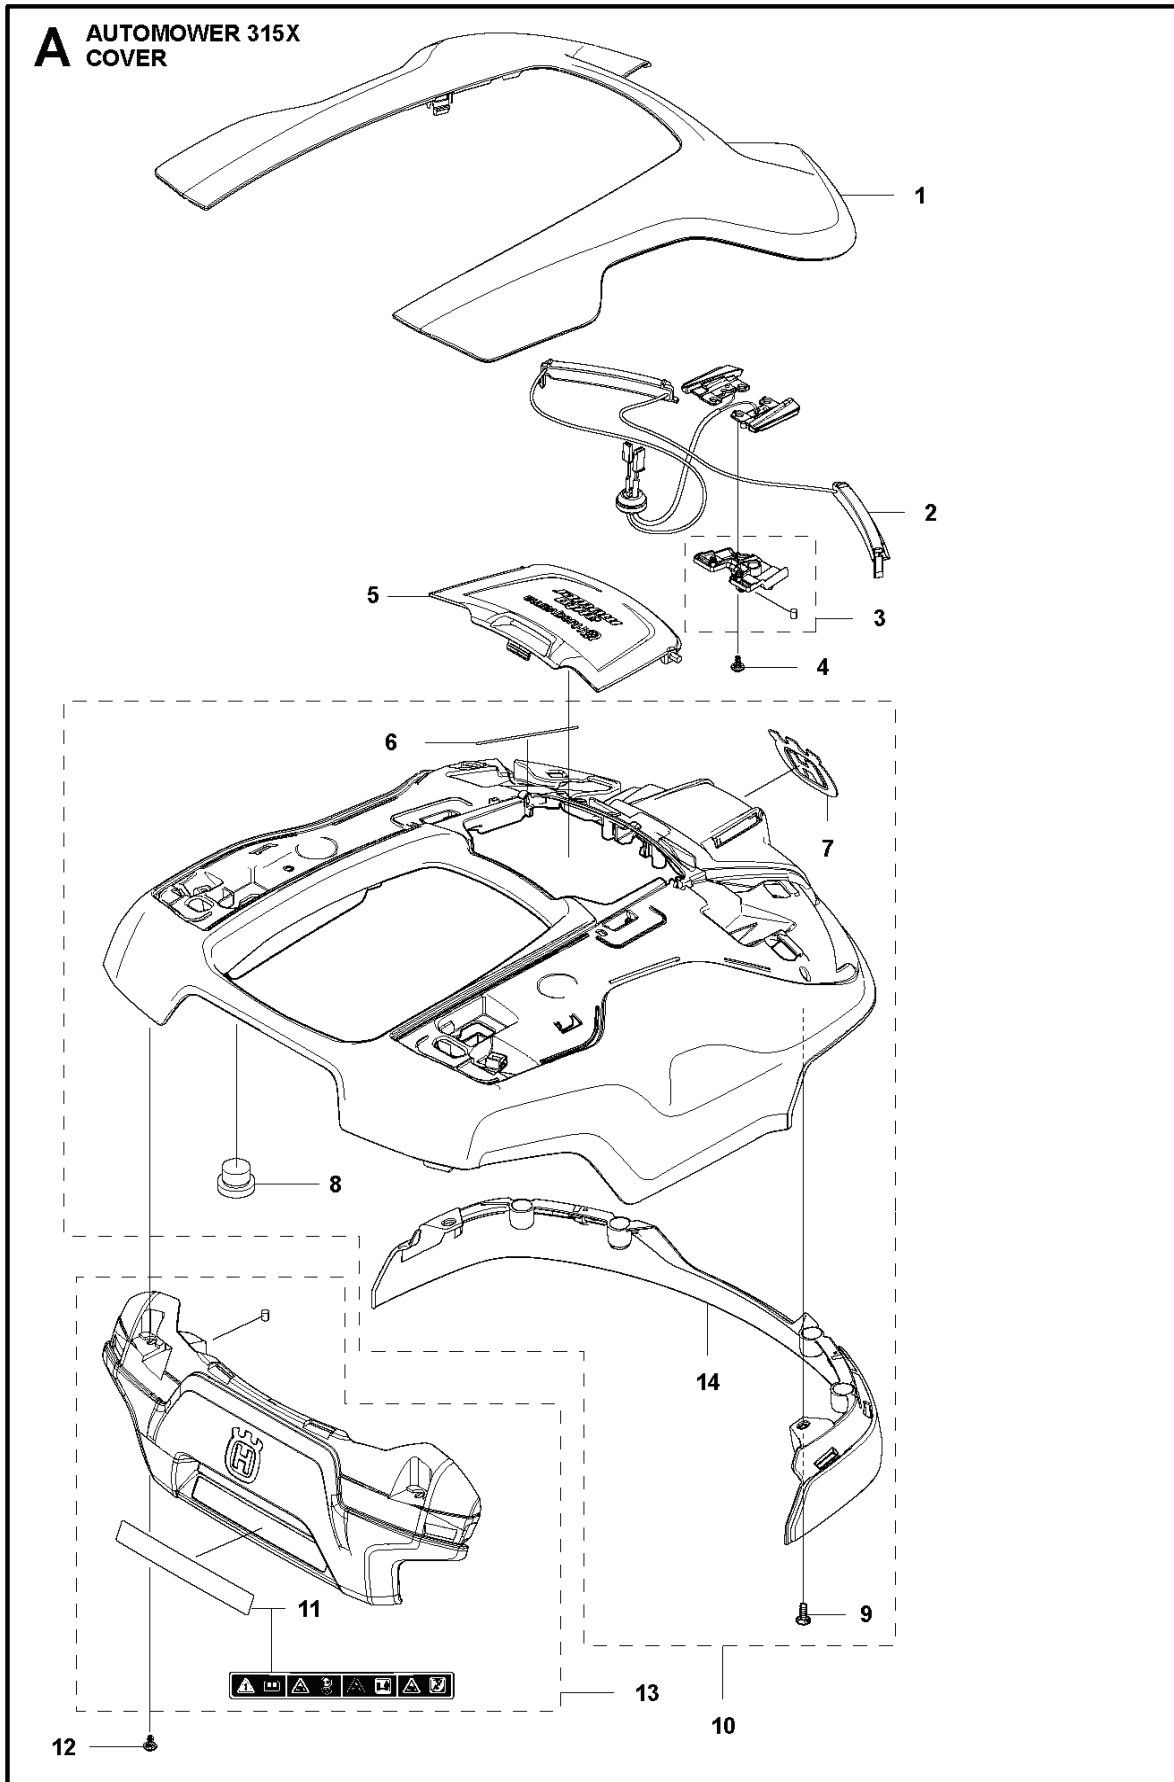

A AUTOMOWER 315X
COVER

ROBOTIC LAWN MOWERS

PXM_REF	PXM_PARTNO	ARTIKELBESKRIVNING	PXM_REMARK		
1	590876901	BODY KIT	Top Cover KIT Robotic Grey	1	
1	590876902	BODY KIT	Top Cover KIT White	1	
2	589299101	KABLAG KPL	Wiring Assy	1	
3	587448602	HOLDER KIT	Holder Assy	1	
4	574450101	SKRUV ITXPANT	Screw	1	
5	589552703	HUV	Hood	1	
6	588470201	FJÄDER	Spring Hood	1	10
7	574382101	DEKAL	Crown	1	10
8	580526801	HATT	Cap Snaplock	3	10
9	574450101	SKRUV ITXPANT	Screw	6	
10	587448502	BODY KIT	Body Assy	1	
11	586359701	DEKAL	Label Warning	1	13
12	574450101	SKRUV ITXPANT	Screw	2	
13	587448701	STÖTFÄNGARE	Bumper Assy	1	
14	589337001	STÖTFÄNGARE	Bumper front	1	10