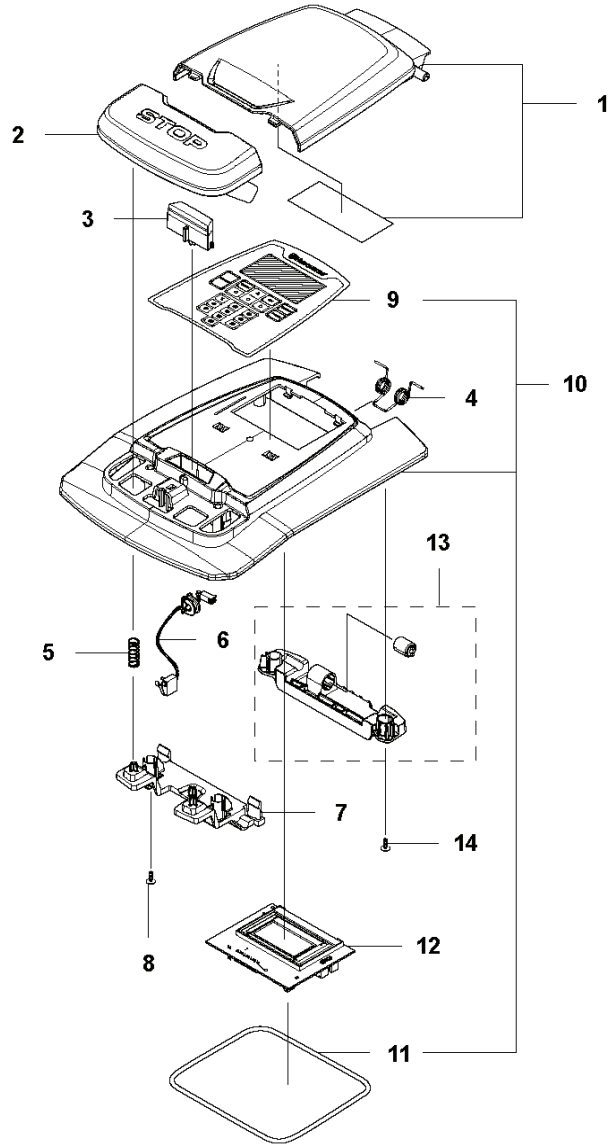

C AUTOMOWER 315X
CENTER CONSOL

ROBOTIC LAWN MOWERS

PXM_REF	PXM_PARTNO	ARTIKELBESKRIVNING	PXM_REMARK		
1	599236002	LUCKA	Limited Edition	1	
1	587651302	HATCH KIT	Hatch KIT black	1	
2	585275601	KNAPP	Stop Button	1	
3	585275901	LÅS	Lock	1	
4	585255401	VRIDFJÄDER	Torsion Spring	1	
5	576242201	FJÄDER	Spring	3	
6	574480302	BRYTARE	Switch	1	
7	585275701	STÖD	Support Rear	1	
8	575543314	SCREW	Screw	2	
9	584974601	TANGENTBORD	"Keyboard 2.8" Display 315"	1	10
10	587449003	TÄCKLOCKSSATS	"Cover KIT 2.8" Display 315X"	1	
11	574874708	TÄTNINGSLIST	Sealing Strip (1 pcs. Ø5 mm)	1	10
12	592910201	KRETSKORT	"PCBA MMI 2.8" Display 315"	1	
13	501106101	SUPPORT KIT	Support KIT	1	
14	575543314	SCREW	Screw	2