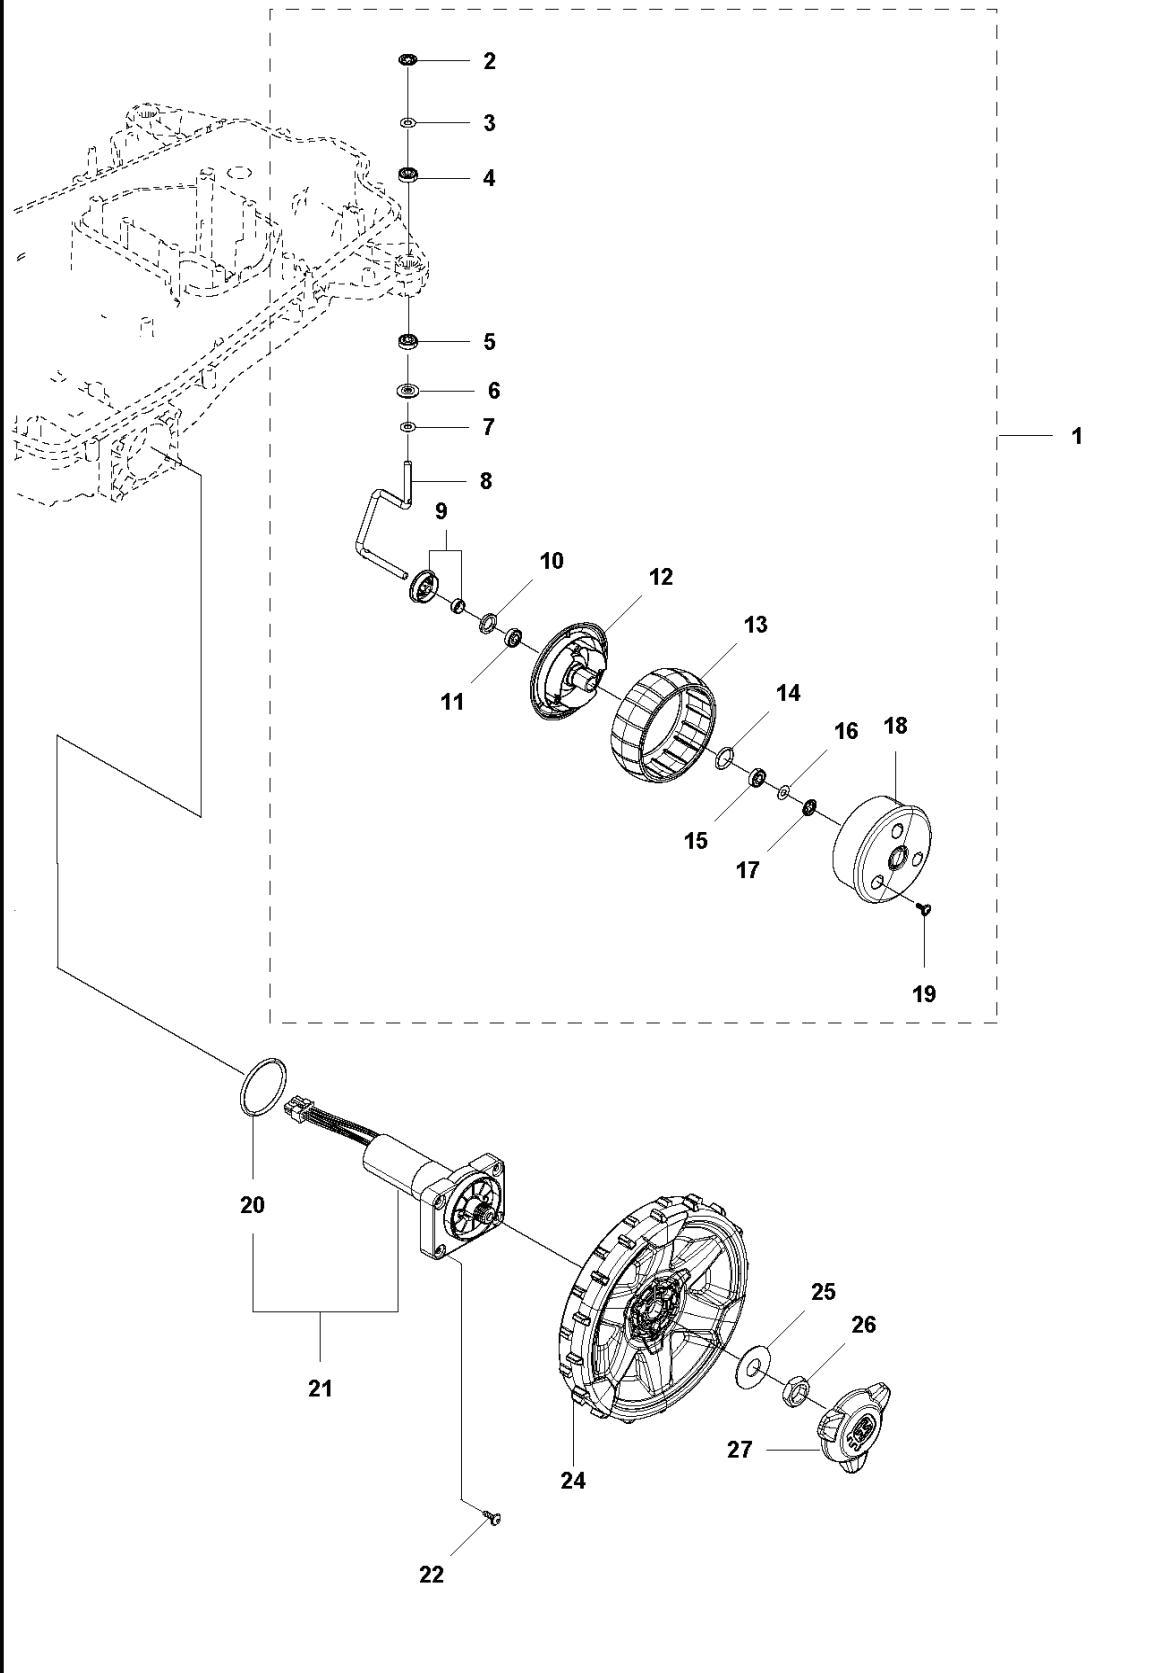

E AUTOMOWER 310, 315
WHEELS & TIRES

ROBOTIC LAWN MOWERS

PXM_REF	PXM_PARTNO	ARTIKELBESKRIVNING	PXM_REMARK	
1	587651901	HJUL KIT	Front Wheel Assy	2
2	576019402	LÅSBRICKA	Lock Washer	2
3	585196801	BRICKA	Washer	2
4	585214201	KULLAGER	Ball Bearing	2
5	585214201	KULLAGER	Ball Bearing	2
6	535087802	BRICKA	Washer	2
7	585196801	BRICKA	Washer	2
8	585187201	SPINDEL	Spindle	2
9	587449301	SHIELD KIT	Shield KIT	2
10	580487101	TÄTNING	Sealing	2
11	585214201	KULLAGER	Ball Bearing	2
12	579457101	HJUL	Wheel Inside	2
13	574449801	HJUL	Wheel Tyre	2
14	580445101	O-RING	O-ring	2
15	585214201	KULLAGER	Ball Bearing	2
16	585196801	BRICKA	Washer	2
17	576019402	LÅSBRICKA	Lock Washer	2
18	579457201	HJUL	Wheel Outside	2
19	575543314	SCREW	Screw	6
20	580443902	O-RING	O-ring	2
21	587449404	MOTOR KIT	Up to Serial number 2027XXXXX	2
21	598587301	MOTOR KIT	From Serial number 2028XXXX	2
22	574450101	SKRUV ITXPANT	Screw	8
24	590217301	HJUL KPL	Rear Wheel	2
25	586210601	BRICKA	Washer	2
26	731432401	HEXAGON TUNN MUTTER	Thin Nut	2
27	579505502	NAVKAPSEL	Hub Cap	2