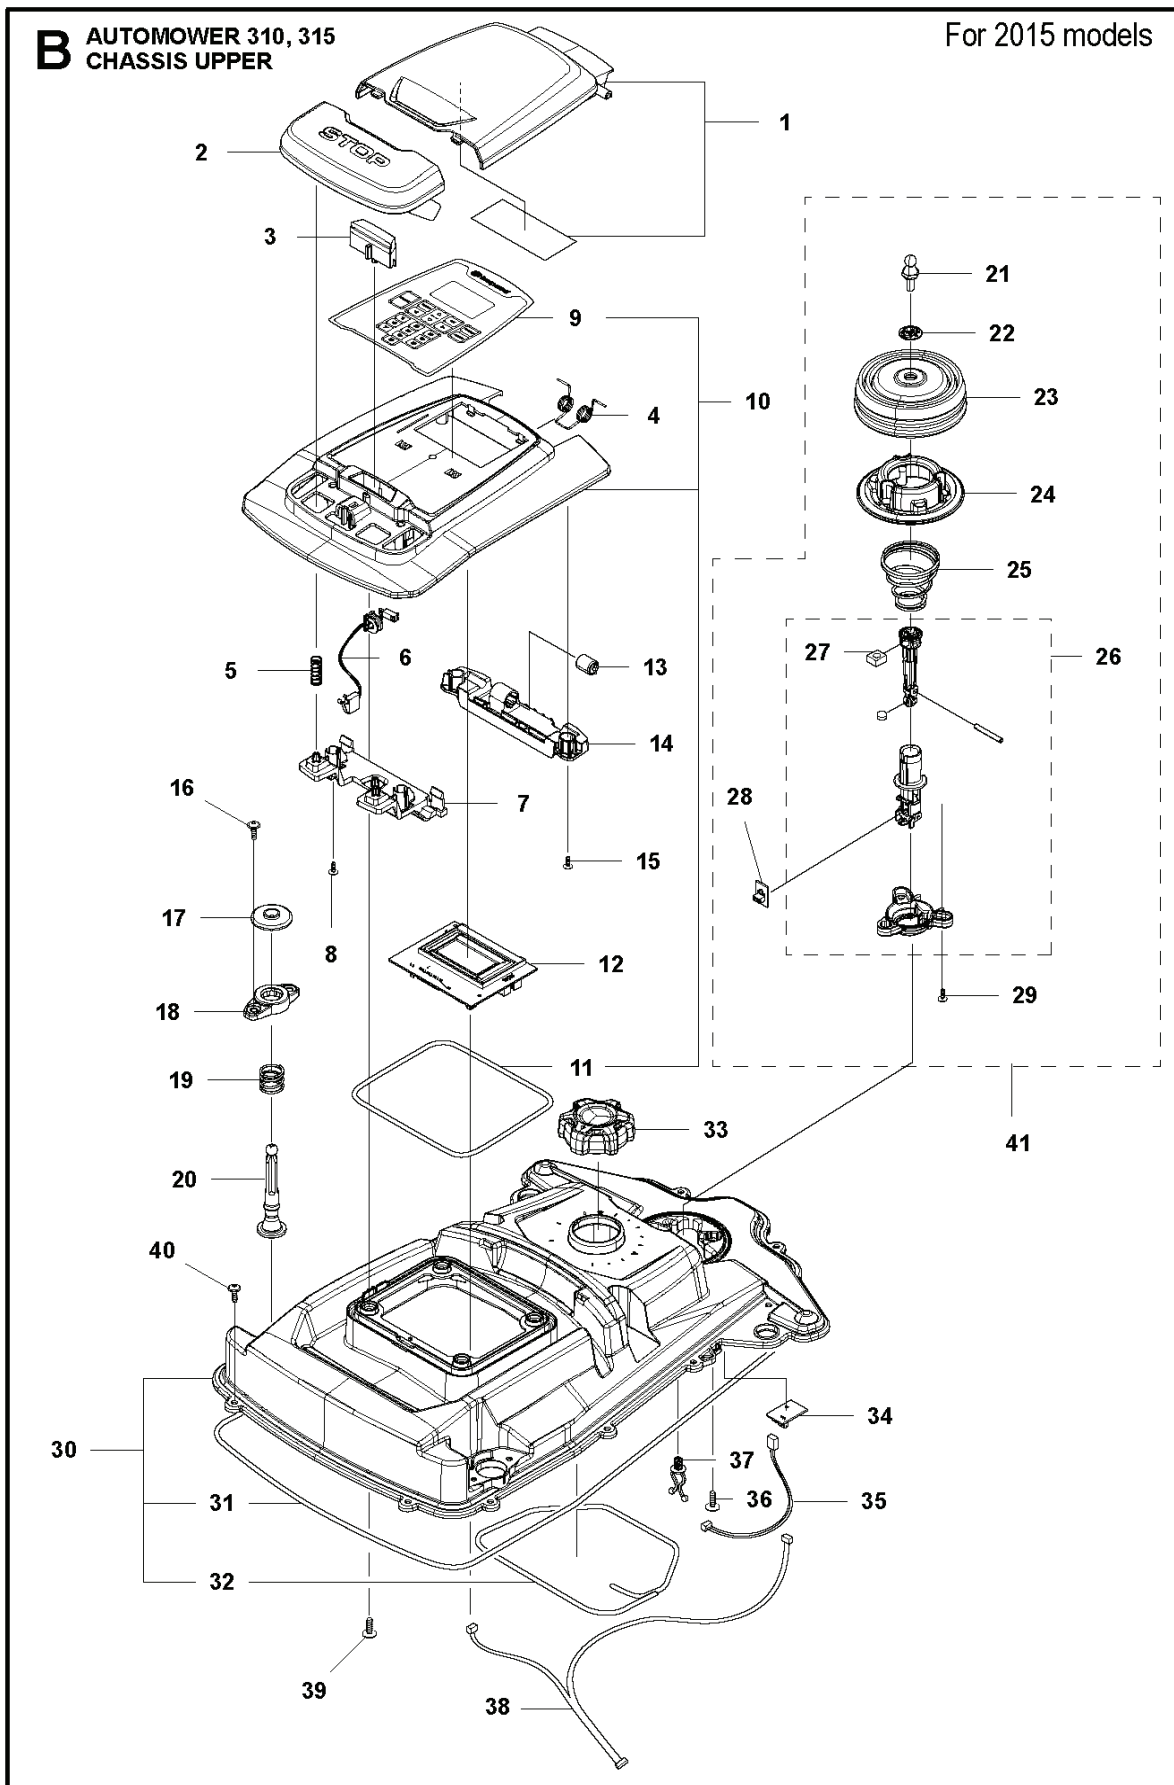

B AUTOMOWER 310, 315
CHASSIS UPPER

For 2015 models

ROBOTIC LAWN MOWERS

PXM_REF	PXM_PARTNO	ARTIKELBESKRIVNING	PXM_REMARK		
1	587651301	HATCH KIT		1	
2	585275601	KNAPP		1	
3	585275901	LÅS		1	
4	585255401	VRIDFJÄDER		1	
5	576242201	FJADER		3	
6	574480302	BRYTARE		1	
7	585275701	STÖD		1	
8	575543314	SCREW		2	
9	584974601	TANGENTBORD	315	1	
10	587449002	TÄCKLOCKSSATS	315	1	
11	574874708	TÄTNINGSLIST		1	
12	584390901	KRETSKORT		1	
13	580352302	DAMPER		1	
14	585275401	STÖD		1	
15	575543314	SCREW		2	
16	574450101	SKRUV ITXPANT		4	
17	585298201	PACKNING		2	
18	585298301	HÅLLARE		2	
19	585298101	FJÄDER		2	
20	585298001	PELARE		2	
21	580526701	STUD		1	
22	579525701	BRICKA		1	
23	579474601	BÄLG		1	
24	579484801	HÅLLARE		1	
25	580672501	FJÄDER		1	
26	587448802	JOYSTICK KIT		1	
27	503226601	MUTTER 4-KANT		1	
28	579669001	KRETSKORT		1	
29	575543314	SCREW		3	
30	587448901	CHASSIS KIT		1	
31	574874709	TÄTNINGSLIST		1	
32	574874708	TÄTNINGSLIST		1	
33	585281401	KNOPP		1	
34	592909501	KRETSKORT		1	
35	585208501	LOOM		1	
36	574450101	SKRUV ITXPANT		3	
37	580682901	HÅLLARE		3	
38	585208601	LOOM		1	
39	574450101	SKRUV ITXPANT		4	
40	574450101	SKRUV ITXPANT		12	
41	581620903	JOYSTICK KIT		1