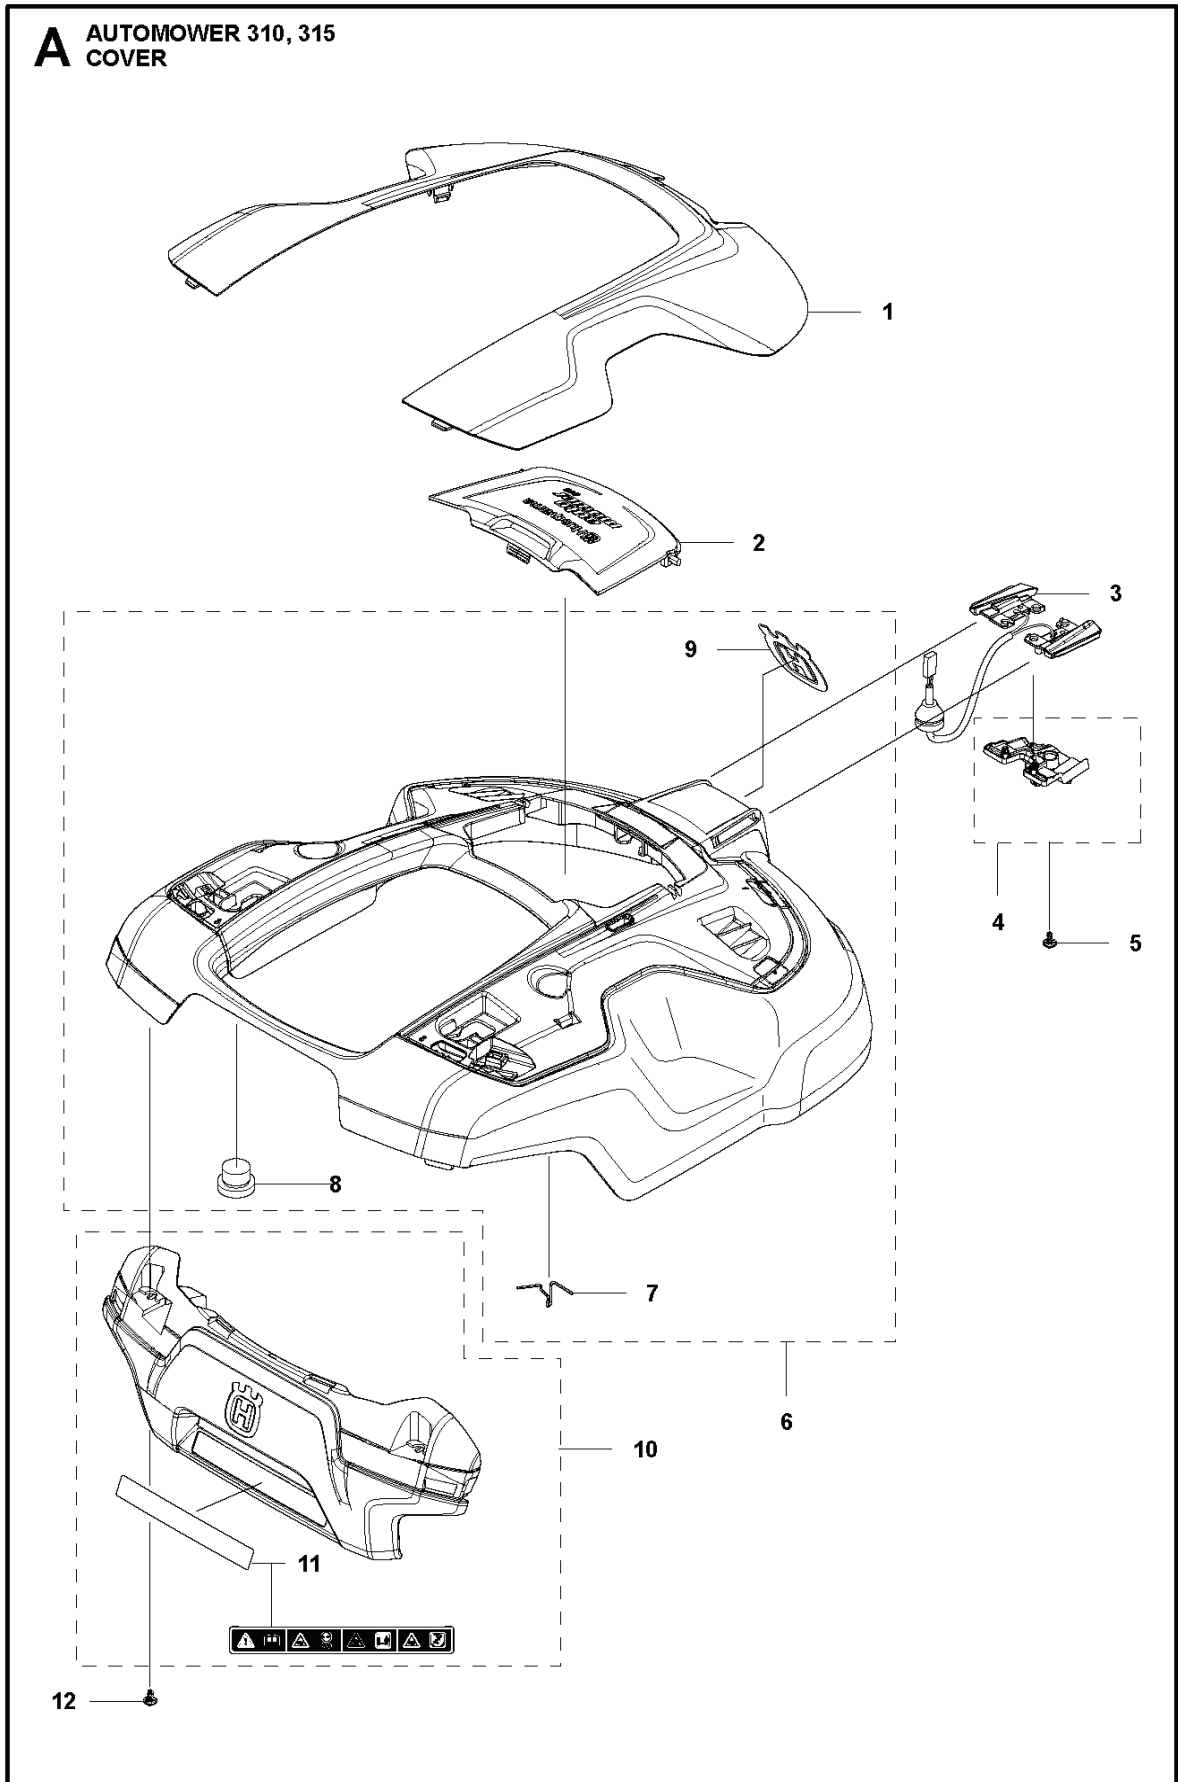

A AUTOMOWER 310, 315
COVER

ROBOTIC LAWN MOWERS

PXM_REF	PXM_PARTNO	ARTIKELBESKRIVNING	PXM_REMARK		
1	587235801	BODY KIT	Top Cover Grey	1	
1	587235802	BODY KIT	Top Cover White	1	
1	587235803	BODY KIT	Top Cover Orange	1	
2	585538102	HUV	Hood 315	1	
3	585539204	KABLAGE KPL	Charging Plate Wiring	1	
4	587448602	HOLDER KIT	Holder KIT	1	
5	574450101	SKRUV ITXPANT	Screw	1	
6	587448501	BODY KIT	Body ASSY	1	
7	587419402	FJÄDER	Spring Hood	1	
8	580526801	HATT	Cap Snaploc	3	
9	574382101	DEKAL	Crown	1	
10	587448701	STÖTFÄNGARE	Bumper ASSY	1	
11	586359701	DEKAL	Label Warning	1	
12	574450101	SKRUV ITXPANT	Screw	2