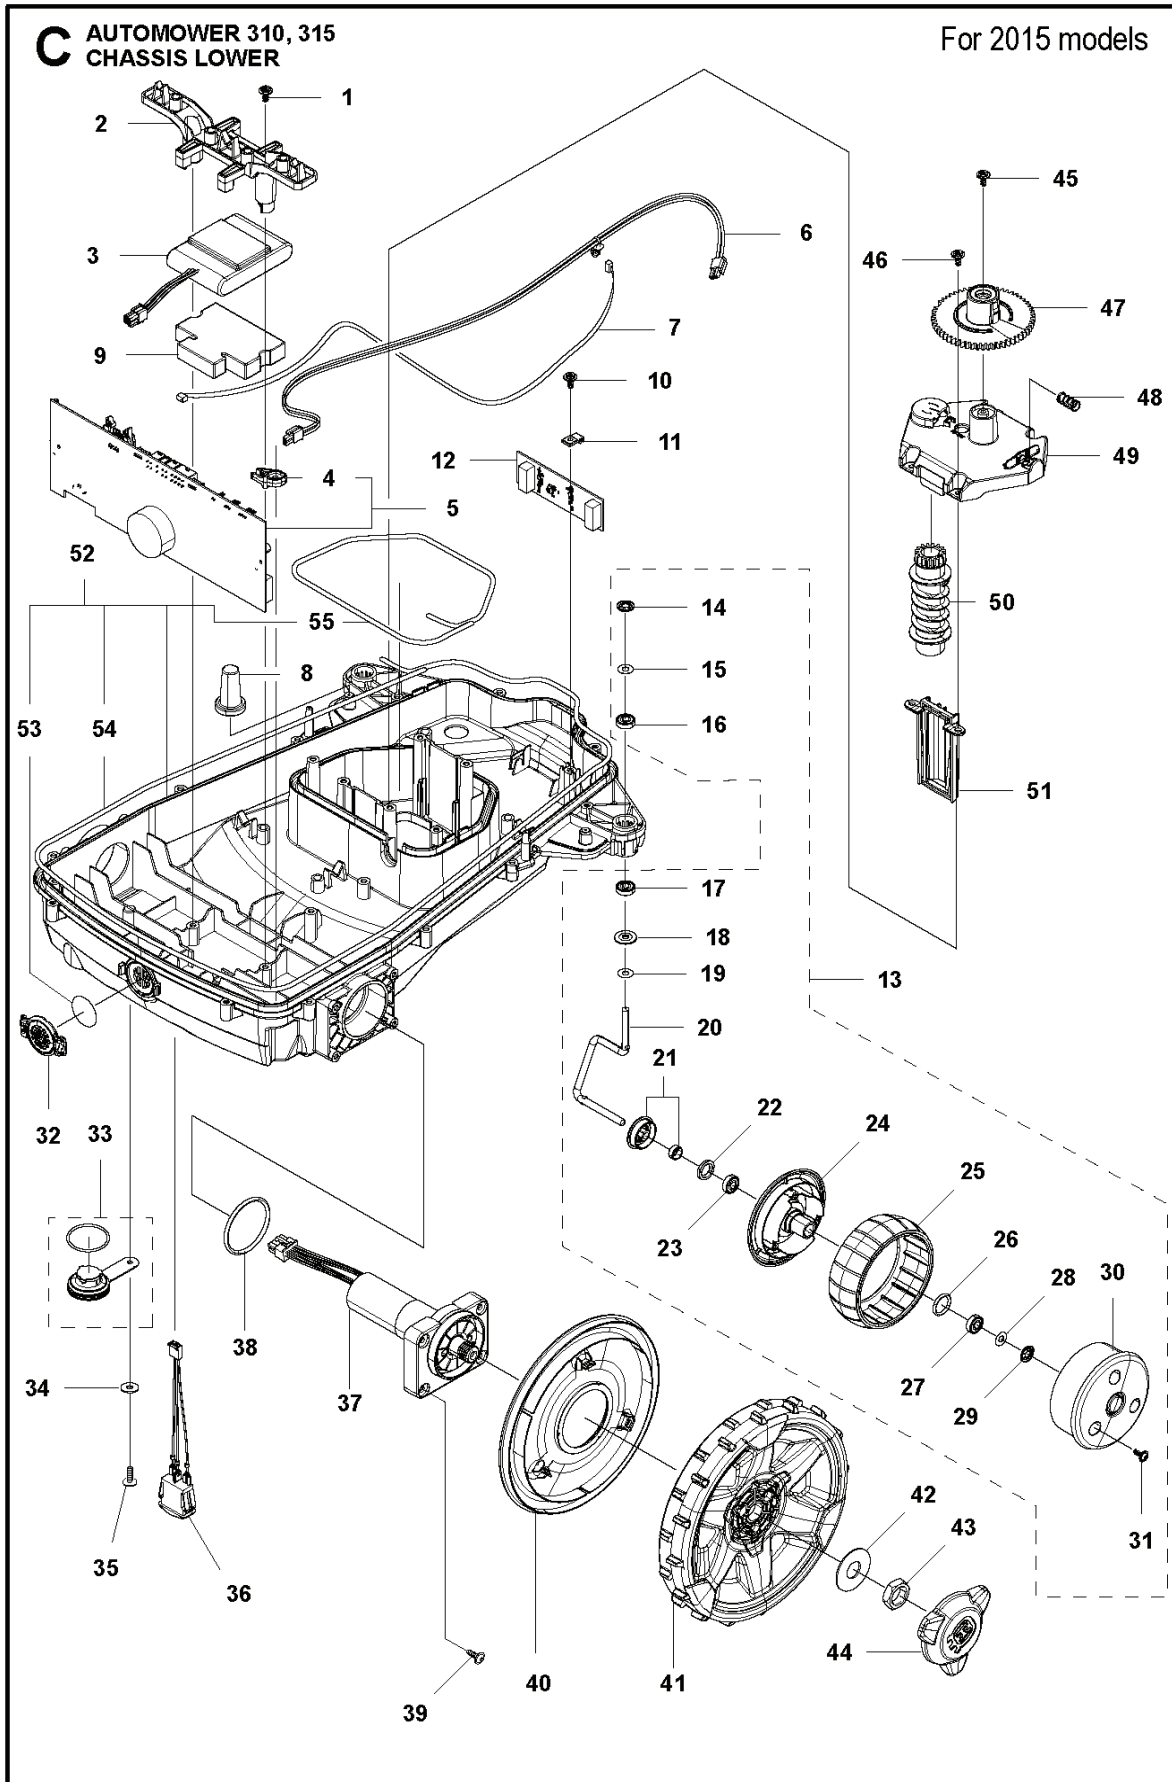

ROBOTIC LAWN MOWERS

PXM_REF	PXM_PARTNO	ARTIKELBESKRIVNING	PXM_REMARK
1	574450101	SKRUV ITXPANT	2
2	585304701	HÅLLARE	1
3	589586201	BATTERI	1
4	585538301	KLÄMMA	2
5	592851601	KRETSKORT	Main Board 1
6	585539001	LOOM	1
7	579708201	KABLAGE KPL	1
8	586342601	PELARE	2
9	587249601	VIKT	1
10	574450101	SKRUV ITXPANT	1
11	579529401	ÖVERFALL	1
12	592852701	KRETSKORT	Sensor Board 1
13	587651901	HJUL KIT	2
14	576019402	LÅSBRICKA	2
15	585196801	BRICKA	2
16	585214201	KULLAGER	2
17	585214201	KULLAGER	2
18	535087802	BRICKA	2
19	585196801	BRICKA	2
20	585187201	SPINDEL	2
21	587449301	SHIELD KIT	2
22	580487101	TÄTNING	2
23	585214201	KULLAGER	2
24	579457101	HJUL	2
25	574449801	HJUL	2
26	580445101	O-RING	2
27	585214201	KULLAGER	2
28	585196801	BRICKA	2
29	576019402	LÅSBRICKA	2
30	579457201	HJUL	2
31	575543314	SCREW	6
32	586038901	KÅPA	1
33	581621202	PLUG KIT	1
34	734113741	BRICKA	1
35	574450101	SKRUV ITXPANT	1
36	579708701	KABLAGE KPL	1
37	587449404	MOTOR KIT	1
38	580443902	O-RING	2
39	574450101	SKRUV ITXPANT	8
40	585065601	KÅPA	2
41	590217301	HJUL KPL	2
42	586210601	BRICKA	2
43	731432401	HEXAGON TUNN MUTTER	2
44	579505502	NAVKAPSEL	2
45	574450101	SKRUV ITXPANT	1
46	574450101	SKRUV ITXPANT	4
47	585281701	VÅXEL	1
48	574487001	FJÄDER	1
49	586018801	KÅPA	1
50	585278701	PUMPDRIV	1
51	585281501	BALK	2
52	585537801	CHASSI	1
53	577753701	LUFTFILTER	1
54	574874707	TÄTNINGSLIST	1
55	574874708	TÄTNINGSLIST	1