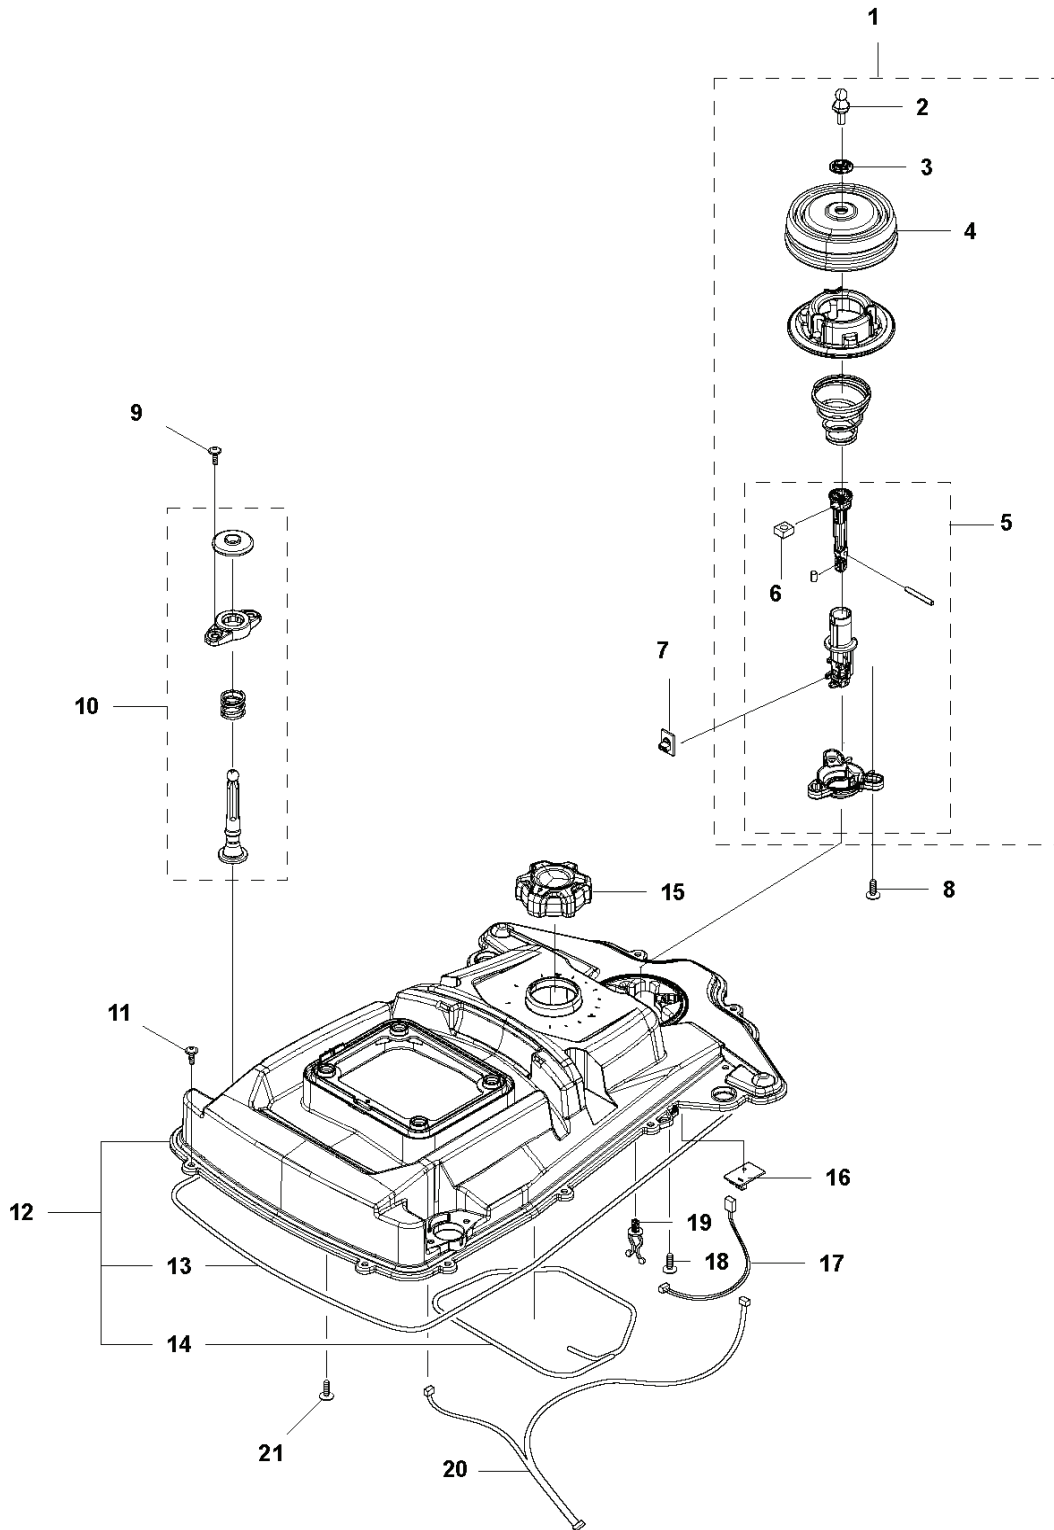

B AUTOMOWER 310, 315
CHASSIS UPPER
For 2020, 2019, 2018., 2017 & 2016 models

ROBOTIC LAWN MOWERS

PXM_REF	PXM_PARTNO	ARTIKELBESKRIVNING	PXM_REMARK		
1	581620903	JOYSTICK KIT	Joystick KIT Front	1	
2	580526701	STUD	Stud	1	
3	579525701	BRICKA	Washer	1	
4	579474601	BÄLG	Bellows	1	
5	587448802	JOYSTICK KIT	Joystick ASSY	1	
6	503226601	MUTTER 4-KANT	Square Nut	1	
7	592852301	KRETSKORT	PCBA Lift Sensor	1	
8	575543314	SCREW	Screw	3	
9	574450101	SKRUV ITXPANT	Screw	4	
10	594058601	JOYSTICK ASSY	Joystick KIT Rear	2	
11	574450101	SKRUV ITXPANT	Screw	12	
12	587448902	CHASSIS KIT	Chassis KIT	1	
13	574874709	TÄTNINGSLIST		1	
14	574874708	TÄTNINGSLIST		1	
15	585281401	KNOPP	Knob	1	
16	592909501	KRETSKORT	PCBA Collision Sensor	1	
17	585208501	LOOM	Loom Lift-Collision	1	
18	574450101	SKRUV ITXPANT	Screw	3	
19	580682901	HÅLLARE	Holder Twist Lock	3	
20	588797801	KABLAGE KPL	Loom	1	
21	574450101	SKRUV ITXPANT	Screw	4