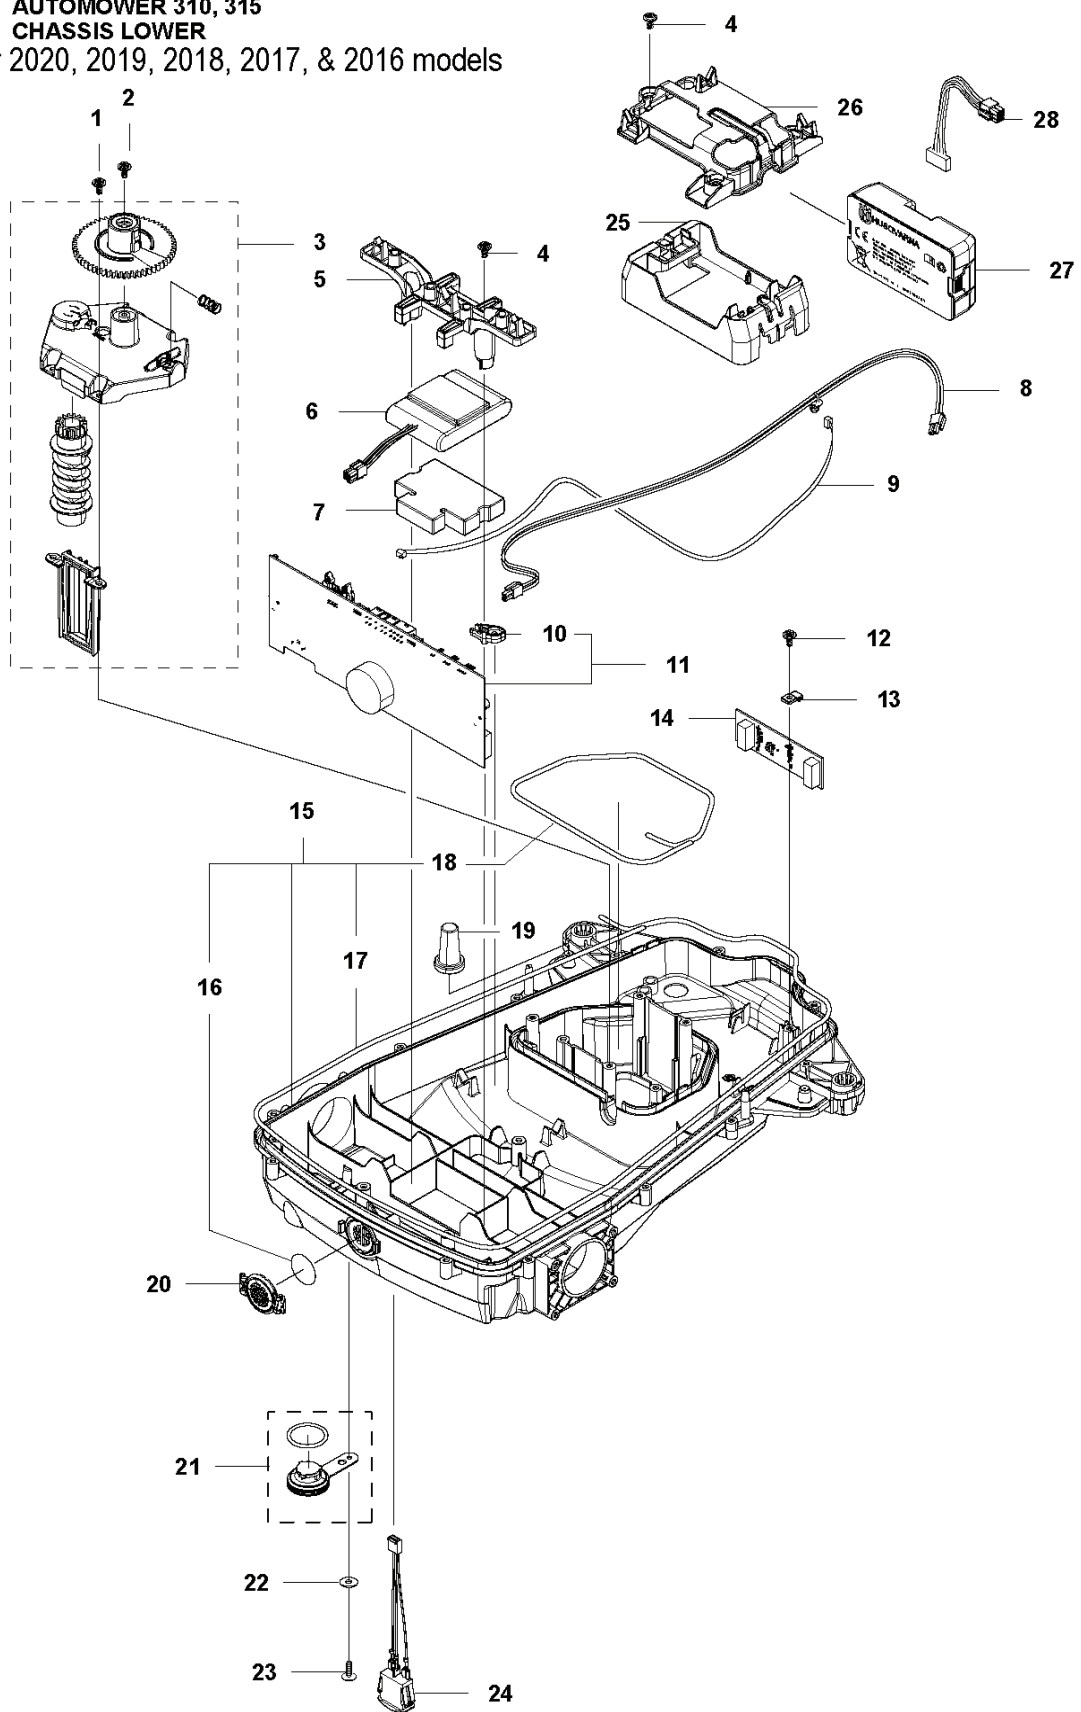

D AUTOMOWER 310, 315
CHASSIS LOWER
For 2020, 2019, 2018, 2017, & 2016 models

ROBOTIC LAWN MOWERS

PXM_REF	PXM_PARTNO	ARTIKELBESKRIVNING	PXM_REMARK	
1	574450101	SKRUV ITXPANT	Screw	1
2	574450101	SKRUV ITXPANT	Screw	4
3	501106601	TÄCKLOCKSSATS	Cover KIT	1
4	574450101	SKRUV ITXPANT	Screw	2
5	585304701	HÅLLARE	Up to Serial number 2005XXXXX	1
6	589586201	BATTERI	Up to Serial number 2005XXXXX	1
7	593253001	VIKT	From Serial number 2006XXXXX-	1
7	589366201	VIKT	Up to Serial number 2005XXXXX	1
8	585539001	LOOM	Loom Charging	1
9	579708201	KABLAG KPL	Loom Loop Sensor	1
10	585538301	KLÄMMA	Clips	2
11	592851801	KRETSKORT	Main Board	1
12	574450101	SKRUV ITXPANT	Screw	1
13	579529401	ÖVERFALL	Clamp	1
14	592852701	KRETSKORT	Sensor Board	1
15	587449203	CHASSIS KIT	From Serial number 1901XXXXX	1
15	587449202	CHASSIS KIT	Up to Serial number 1852XXXXX	1
16	577753701	LUFTFILTER	Air Filter	1
17	574874709	TÄTNINGSLIST	Sealing Strip (1 pcs. 5 mm)	1
18	574874708	TÄTNINGSLIST	Sealing Strip (1 pcs. 5 mm)	1
19	586342601	PELARE	Pillar	2
20	586038901	KÅPA	Cover Filter	1
21	581621202	PLUG KIT	Plug KIT	1
22	734113741	BRICKA	Washer	1
23	574450101	SKRUV ITXPANT	Screw	1
24	579708701	KABLAG KPL	Loom On-Off	1
25	593252901	FÄSTE	From Serial number 2006XXXXX-	1
26	594009801	HÅLLARE	From Serial number 2006XXXXX-	1
27	593247201	BATTERI	From Serial number 2006XXXXX-	1
28	591203601	KABLAG KPL	From Serial number 2006XXXXX-	1