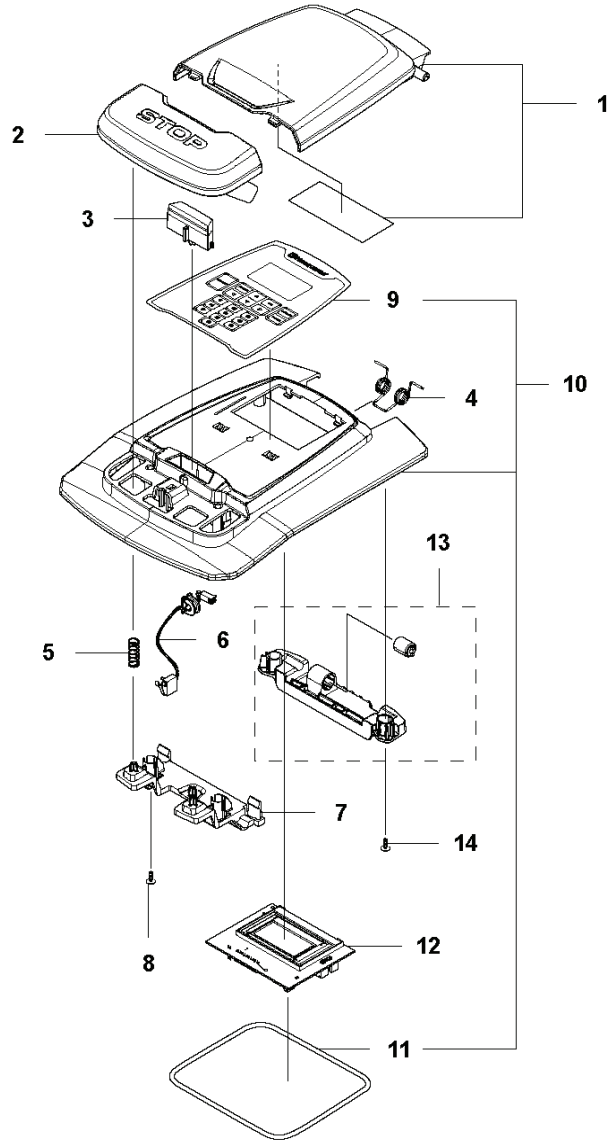

C AUTOMOWER 310, 315
CENTER CONSOL

ROBOTIC LAWN MOWERS

PXM_REF	PXM_PARTNO	ARTIKELBESKRIVNING	PXM_REMARK		
1	587651301	HATCH KIT	Hatch KIT	1	
2	585275601	KNAPP	Stop Button	1	
3	585275901	LÅS	Lock	1	
4	585255401	VRIDEFJÄDER	Torsion Spring	1	
5	576242201	FJADER	Spring	3	
6	574480302	BRYTARE	Switch	1	
7	585275701	STÖD	Support Rear	1	
8	575543314	SCREW	Screw	2	
9	584974601	TANGENTBORD	"Keyboard 2.8" Display 315"	1	
10	587449002	TÄCKLOCKSSATS	"Cover KIT 2.8" Display 315"	1	
11	574874708	TÄTNINGSLIST	Sealing Strip (1 pcs. 5 mm)	1	
12	592910201	KRETSKORT	"PCBA MMI 2.8" Display 315"	1	
13	501106101	SUPPORT KIT	Support KIT	1	
14	575543314	SCREW	Screw	2