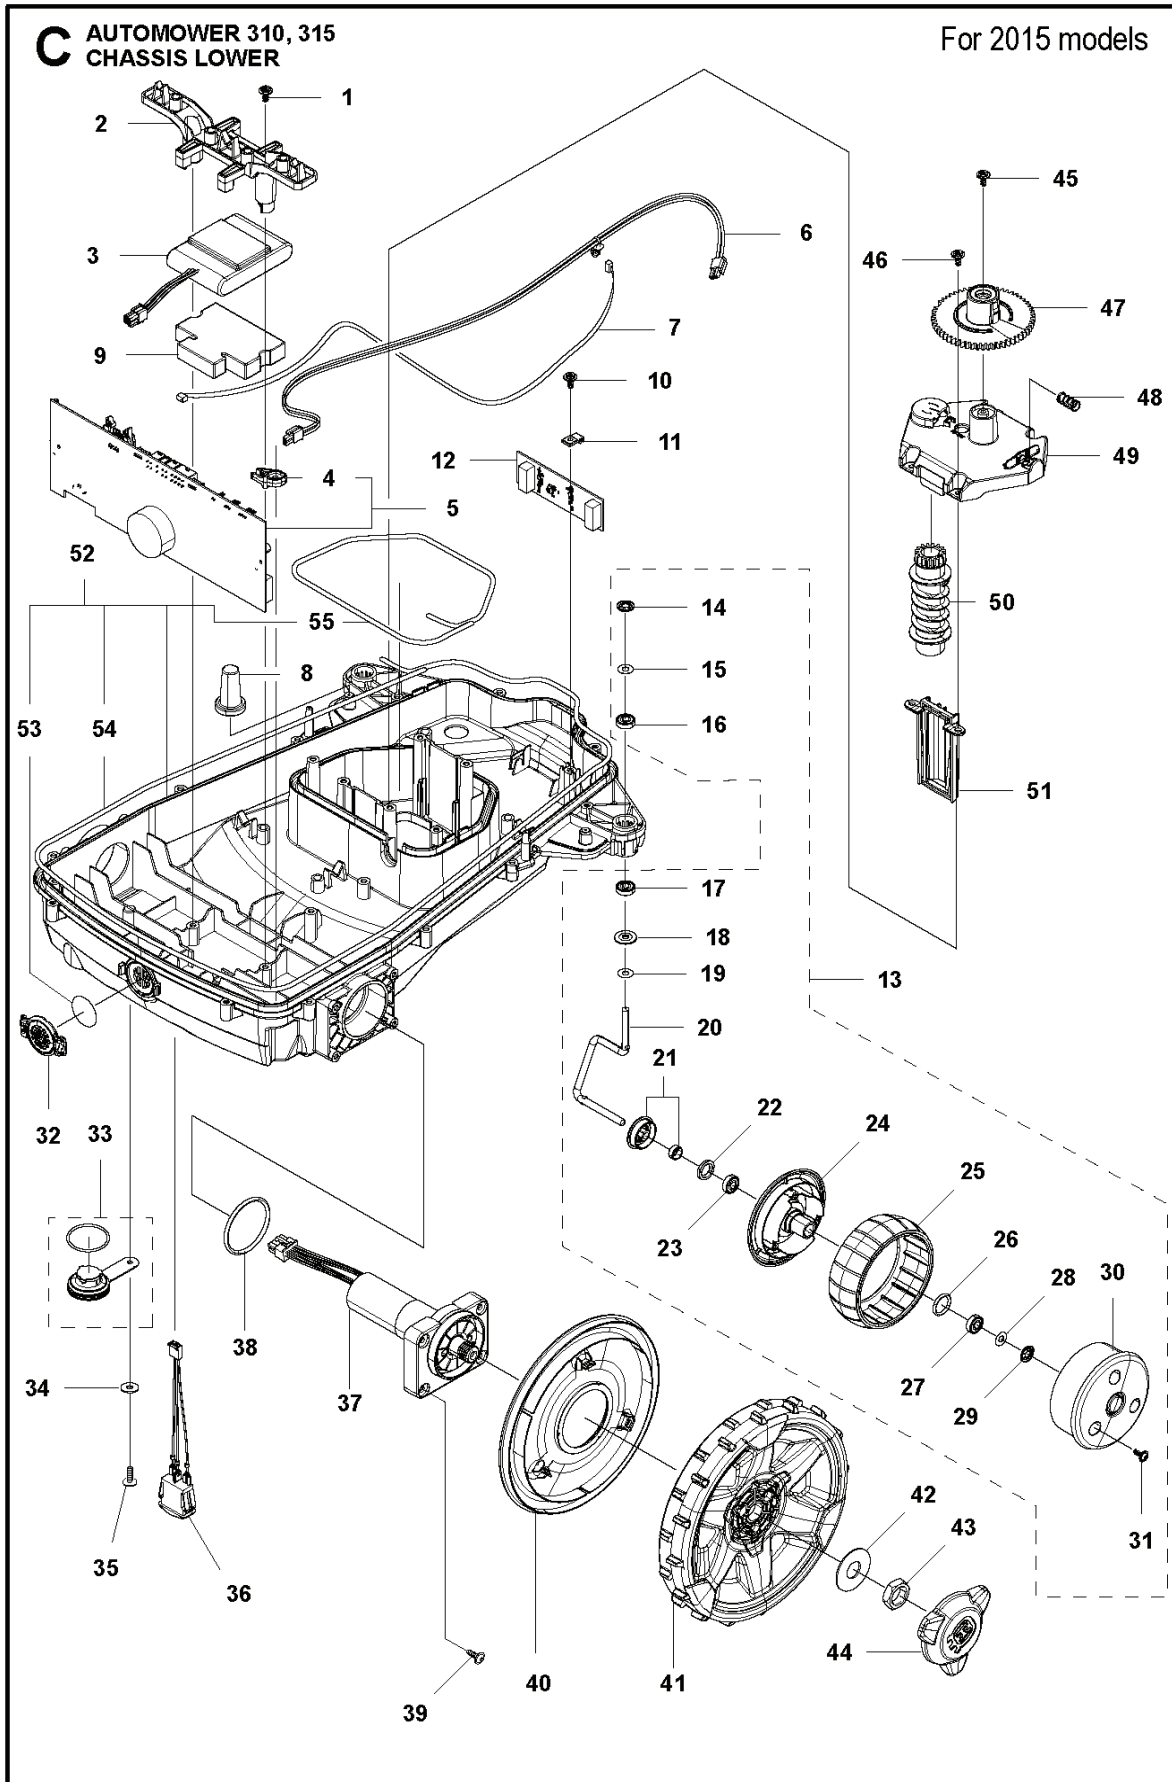

ROBOTIC LAWN MOWERS

PXM_REF	PXM_PARTNO	ARTIKELBESKRIVNING	PXM_REMARK	
1	574450101	SKRUV ITXPANT		2
2	585304701	HÅLLARE		1
3	589586201	BATTERI		1
4	585538301	KLÄMMA		2
5	592851601	KRETSKORT	Main Board	1
6	585539001	LOOM		1
7	579708201	KABLAGE KPL		1
8	586342601	PELARE		2
9	587249601	VIKT		1
10	574450101	SKRUV ITXPANT		1
11	579529401	ÖVERFALL		1
12	592852701	KRETSKORT	Sensor Board	1
13	587651901	HJUL KIT		2
14	576019402	LÅSBRICKA		2
15	585196801	BRICKA		2
16	585214201	KULLAGER		2
17	585214201	KULLAGER		2
18	535087802	BRICKA		2
19	585196801	BRICKA		2
20	585187201	SPINDEL		2
21	587449301	SHIELD KIT		2
22	580487101	TÄTNING		2
23	585214201	KULLAGER		2
24	579457101	HJUL		2
25	574449801	HJUL		2
26	580445101	O-RING		2
27	585214201	KULLAGER		2
28	585196801	BRICKA		2
29	576019402	LÅSBRICKA		2
30	579457201	HJUL		2
31	575543314	SCREW		6
32	586038901	KÅPA		1
33	581621202	PLUG KIT		1
34	734113741	BRICKA		1
35	574450101	SKRUV ITXPANT		1
36	579708701	KABLAGE KPL		1
37	587449404	MOTOR KIT		1
38	580443902	O-RING		2
39	574450101	SKRUV ITXPANT		8
40	585065601	KÅPA		2
41	590217301	HJUL KPL		2
42	586210601	BRICKA		2
43	731432401	HEXAGON TUNN MUTTER		2
44	579505502	NAVKAPSEL		2
45	574450101	SKRUV ITXPANT		1
46	574450101	SKRUV ITXPANT		4
47	585281701	VÅXEL		1
48	574487001	FJÄDER		1
49	586018801	KÅPA		1
50	585278701	PUMPDRIV		1
51	585281501	BALK		2
52	585537801	CHASSI		1
53	577753701	LUFTFILTER		1
54	574874707	TÄTNINGSLIST		1
54	588616002	TÄTNINGSLIST	10 pcs	1
55	574874708	TÄTNINGSLIST		1
55	588616101	TÄTNINGSLIST	10 pcs	1