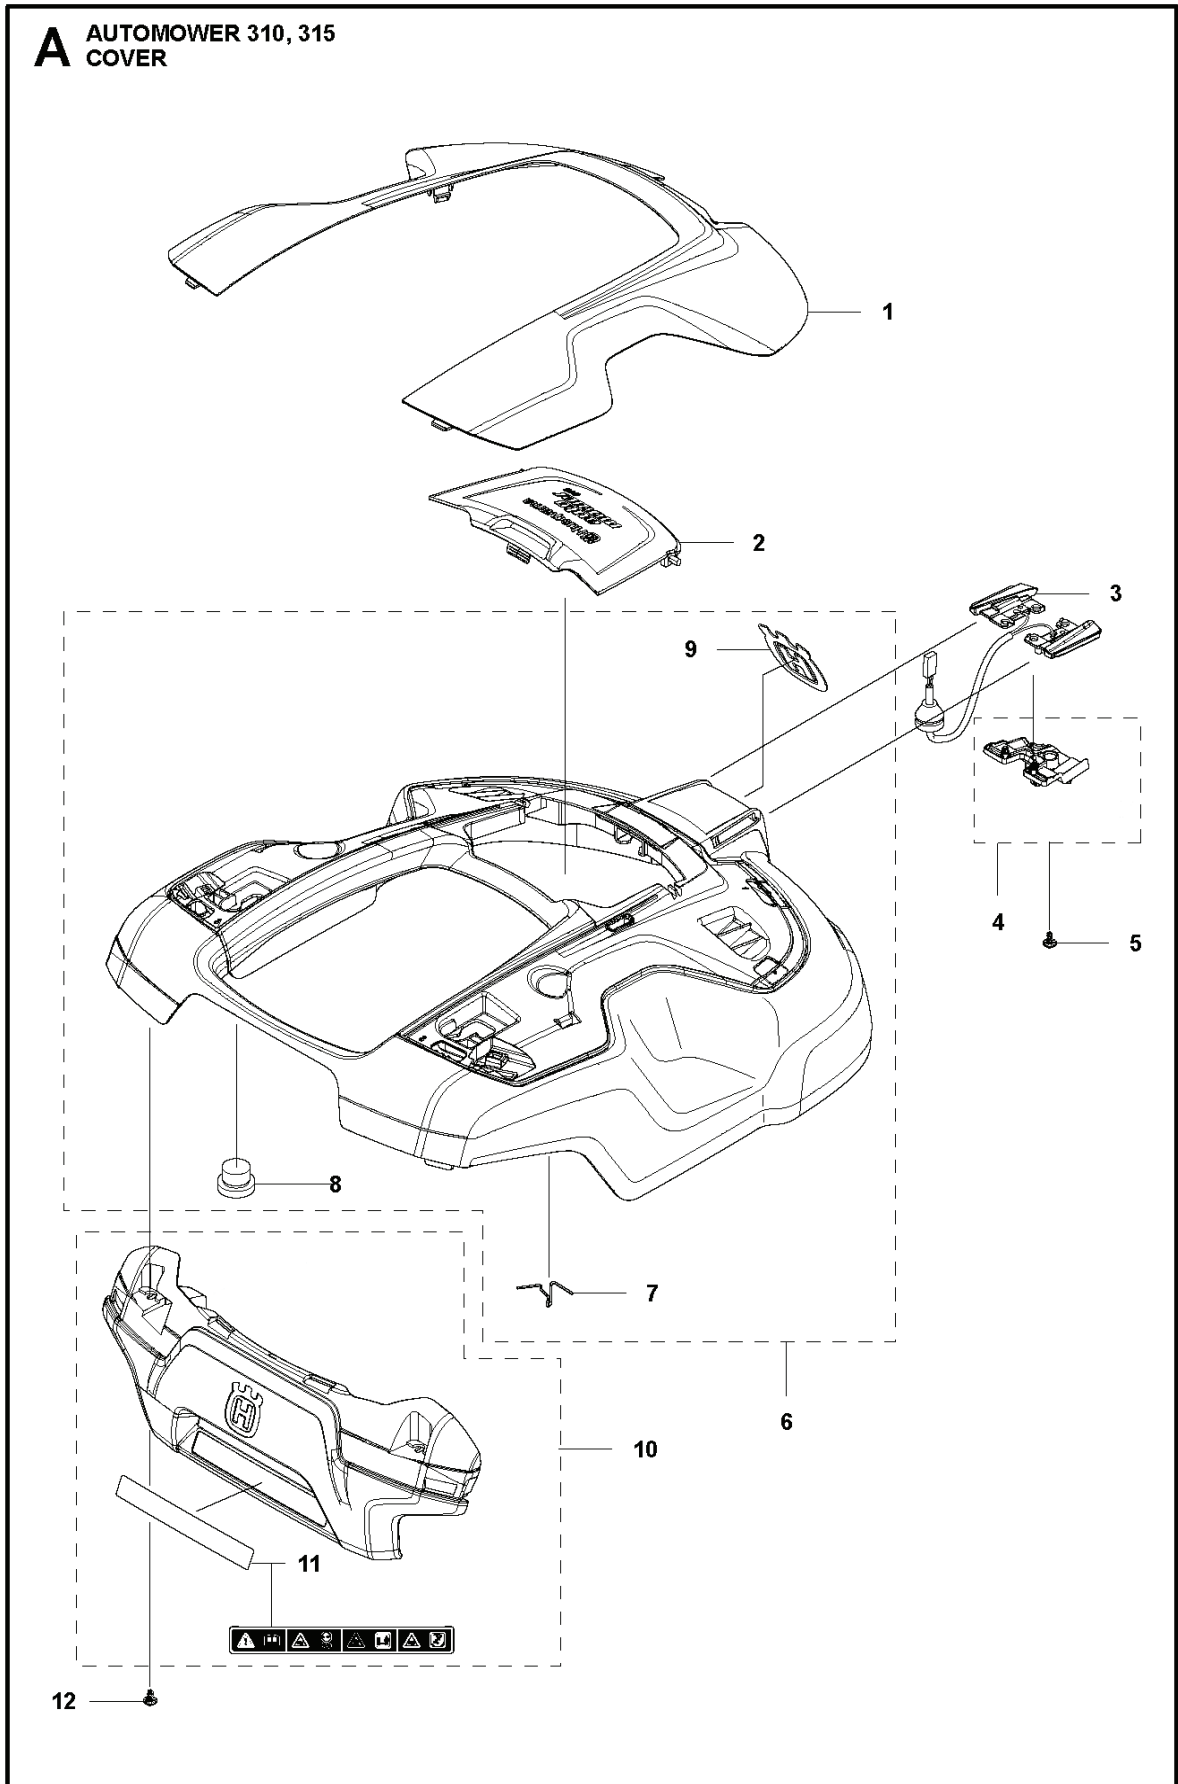

A AUTOMOWER 310, 315
COVER

ROBOTIC LAWN MOWERS

PXM_REF	PXM_PARTNO	ARTIKELBESKRIVNING	PXM_REMARK		
1	587235801	BODY KIT	Top Cover Grey	1	
1	587235802	BODY KIT	Top Cover White	1	
1	587235803	BODY KIT	Top Cover Orange	1	
2	585538101	HUV	Hood 310	1	
3	585539204	KABLAGE KPL	Charging Plate Wiring	1	
4	587448602	HOLDER KIT	Holder KIT	1	
5	574450101	SKRUV ITXPANT	Screw	1	
6	587448501	BODY KIT	Body ASSY	1	
7	587419402	FJÄDER	Spring Hood	1	
8	580526801	HATT	Cap Snaploc	3	
9	574382101	DEKAL	Crown	1	
10	587448701	STÖTFÄNGARE	Bumper ASSY	1	
11	586359701	DEKAL	Label Warning	1	
12	574450101	SKRUV ITXPANT	Screw	2