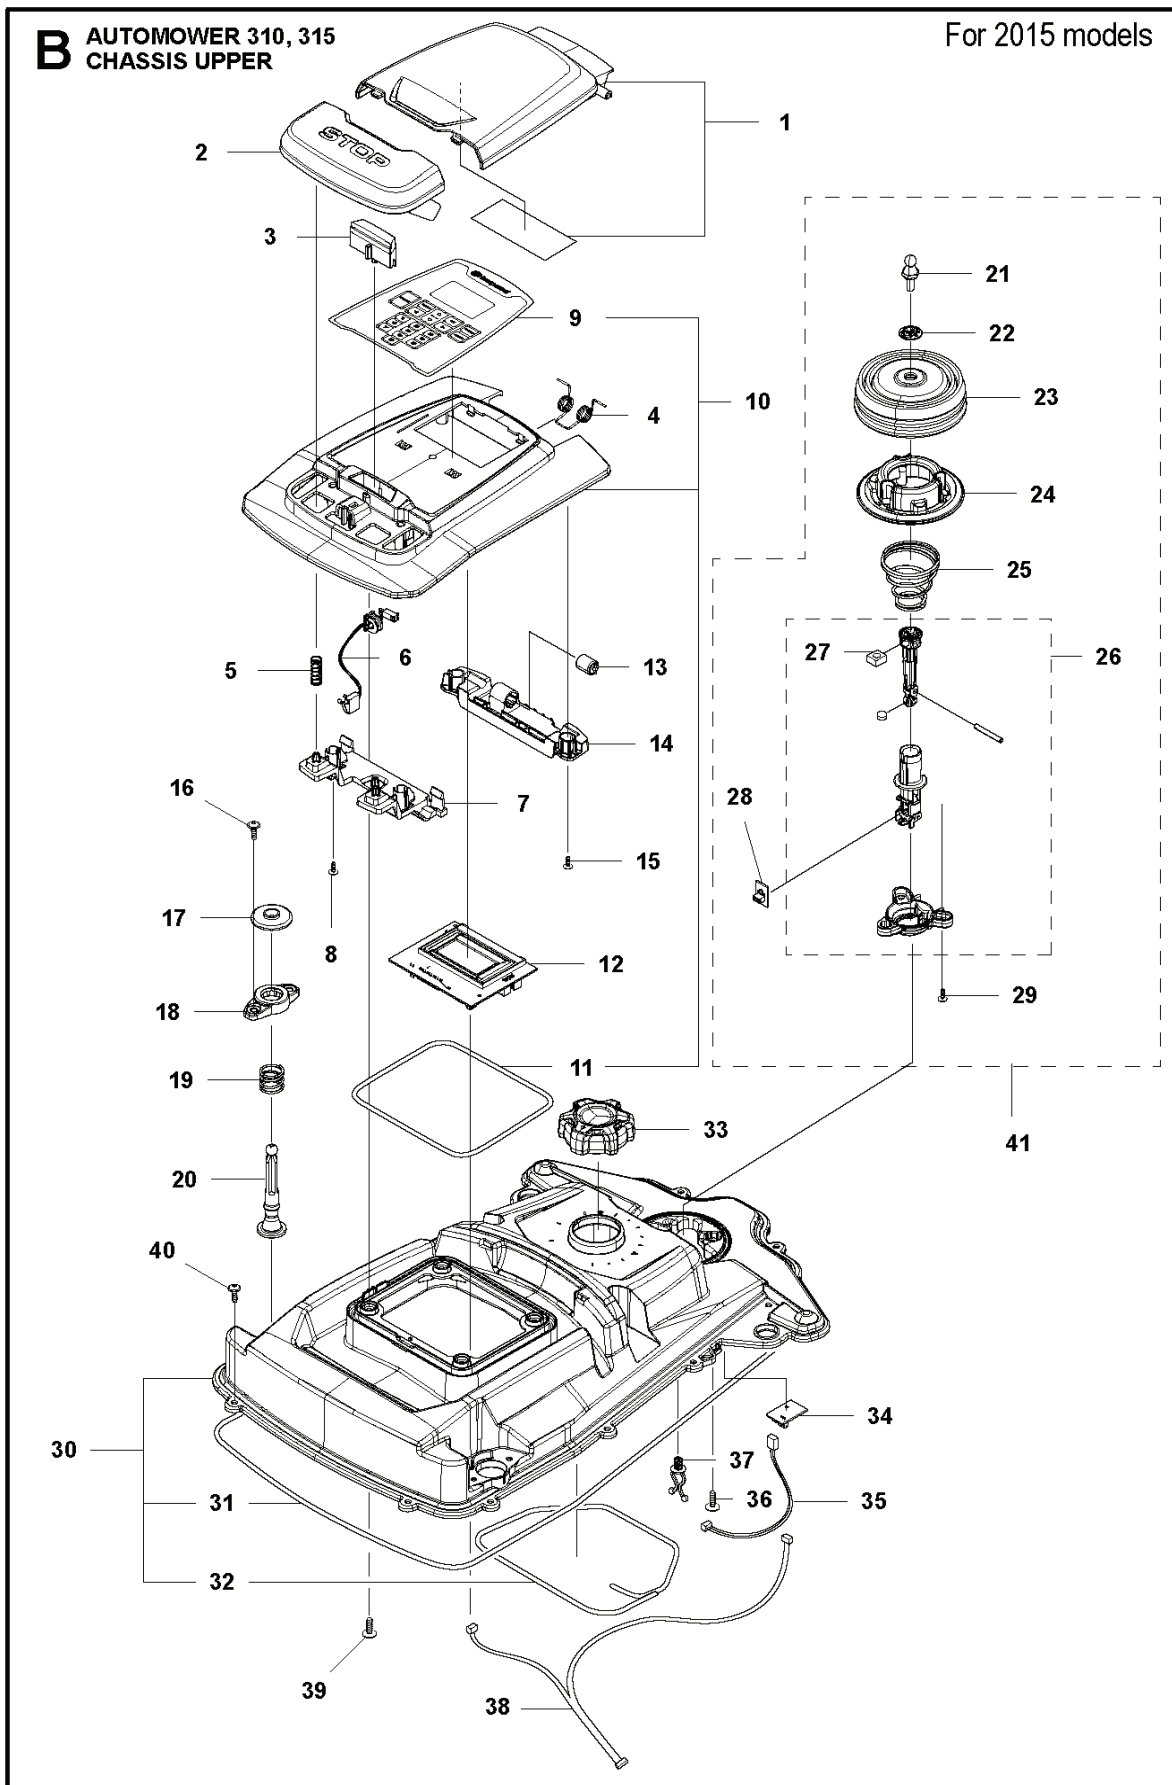

B AUTOMOWER 310, 315
CHASSIS UPPER

For 2015 models

ROBOTIC LAWN MOWERS

PXM_REF	PXM_PARTNO	ARTIKELBESKRIVNING	PXM_REMARK		
1	587651301	HATCH KIT		1	
2	585275601	KNAPP		1	
3	585275901	LÅS		1	
4	585255401	VRIDFJÄDER		1	
5	576242201	FJADER		3	
6	574480302	BRYTARE		1	
7	585275701	STÖD		1	
8	575543314	SCREW		2	
9	584974501	TANGENTBORD	310	1	
10	587449001	TÄCKLOCKSSATS	310	1	
11	574874708	TÄTNINGSLIST		1	
12	584389701	KRETSKORT	310	1	
13	580352302	DAMPER		1	
14	585275401	STÖD		1	
15	575543314	SCREW		2	
16	574450101	SKRUV ITXPANT		4	
17	585298201	PACKNING		2	
18	585298301	HÅLLARE		2	
19	585298101	FJÄDER		2	
20	585298001	PELARE		2	
21	580526701	STUD		1	
22	579525701	BRICKA		1	
23	579474601	BÄLG		1	
24	579484801	HÅLLARE		1	
25	580672501	FJÄDER		1	
26	587448802	JOYSTICK KIT		1	
27	503226601	MUTTER 4-KANT		1	
28	579669001	KRETSKORT		1	
29	575543314	SCREW		3	
30	587448901	CHASSIS KIT		1	
31	574874709	TÄTNINGSLIST		1	
32	574874708	TÄTNINGSLIST		1	
33	585281401	KNOPP		1	
34	592909501	KRETSKORT		1	
35	585208501	LOOM		1	
36	574450101	SKRUV ITXPANT		3	
37	580682901	HÅLLARE		3	
38	585208601	LOOM		1	
39	574450101	SKRUV ITXPANT		4	
40	574450101	SKRUV ITXPANT		12	
41	581620903	JOYSTICK KIT		1