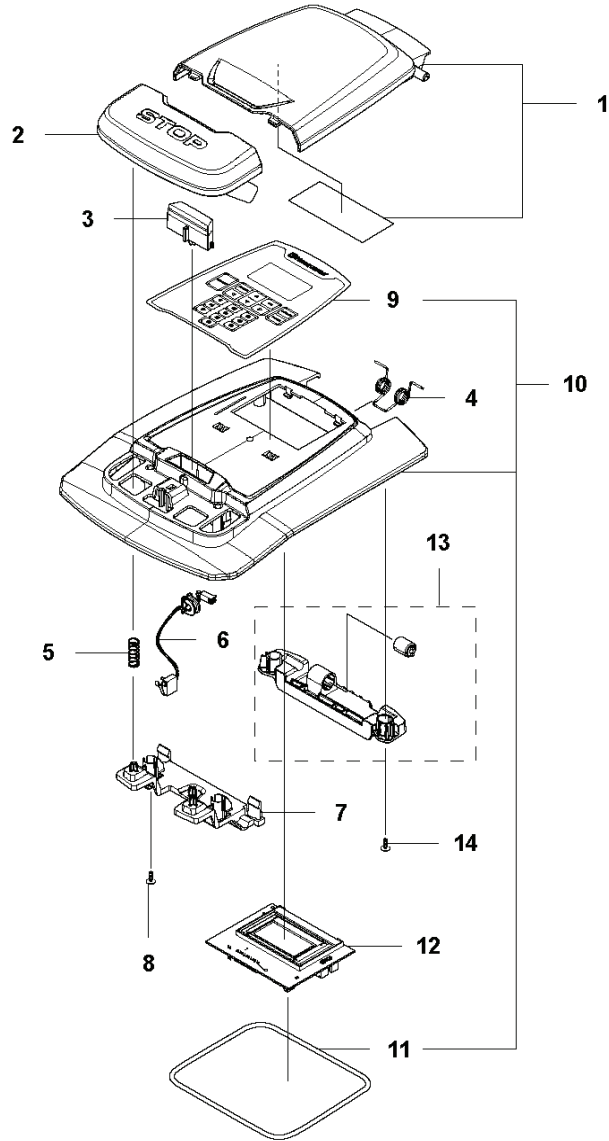

C AUTOMOWER 310, 315
CENTER CONSOL

ROBOTIC LAWN MOWERS

PXM_REF	PXM_PARTNO	ARTIKELBESKRIVNING	PXM_REMARK		
1	587651301	HATCH KIT	Hatch KIT	1	
2	585275601	KNAPP	Stop Button	1	
3	585275901	LÅS	Lock	1	
4	585255401	VRIDEFJÄDER	Torsion Spring	1	
5	576242201	FJADER	Spring	3	
6	574480302	BRYTARE	Switch	1	
7	585275701	STÖD	Support Rear	1	
8	575543314	SCREW	Screw	2	
9	584974501	TANGENTBORD	"Keyboard 2.1" Display 310"	1	
10	587449001	TÄCKLOCKSSATS	"Cover KIT 2.1" Display 310"	1	
11	574874708	TÄTNINGSLIST	Sealing Strip (1 pcs. 5 mm)	1	
12	592910101	KRETSKORT	"PCBA MMI 2.1" Display 310"	1	
13	501106101	SUPPORT KIT	Support KIT	1	
14	575543314	SCREW	Screw	2