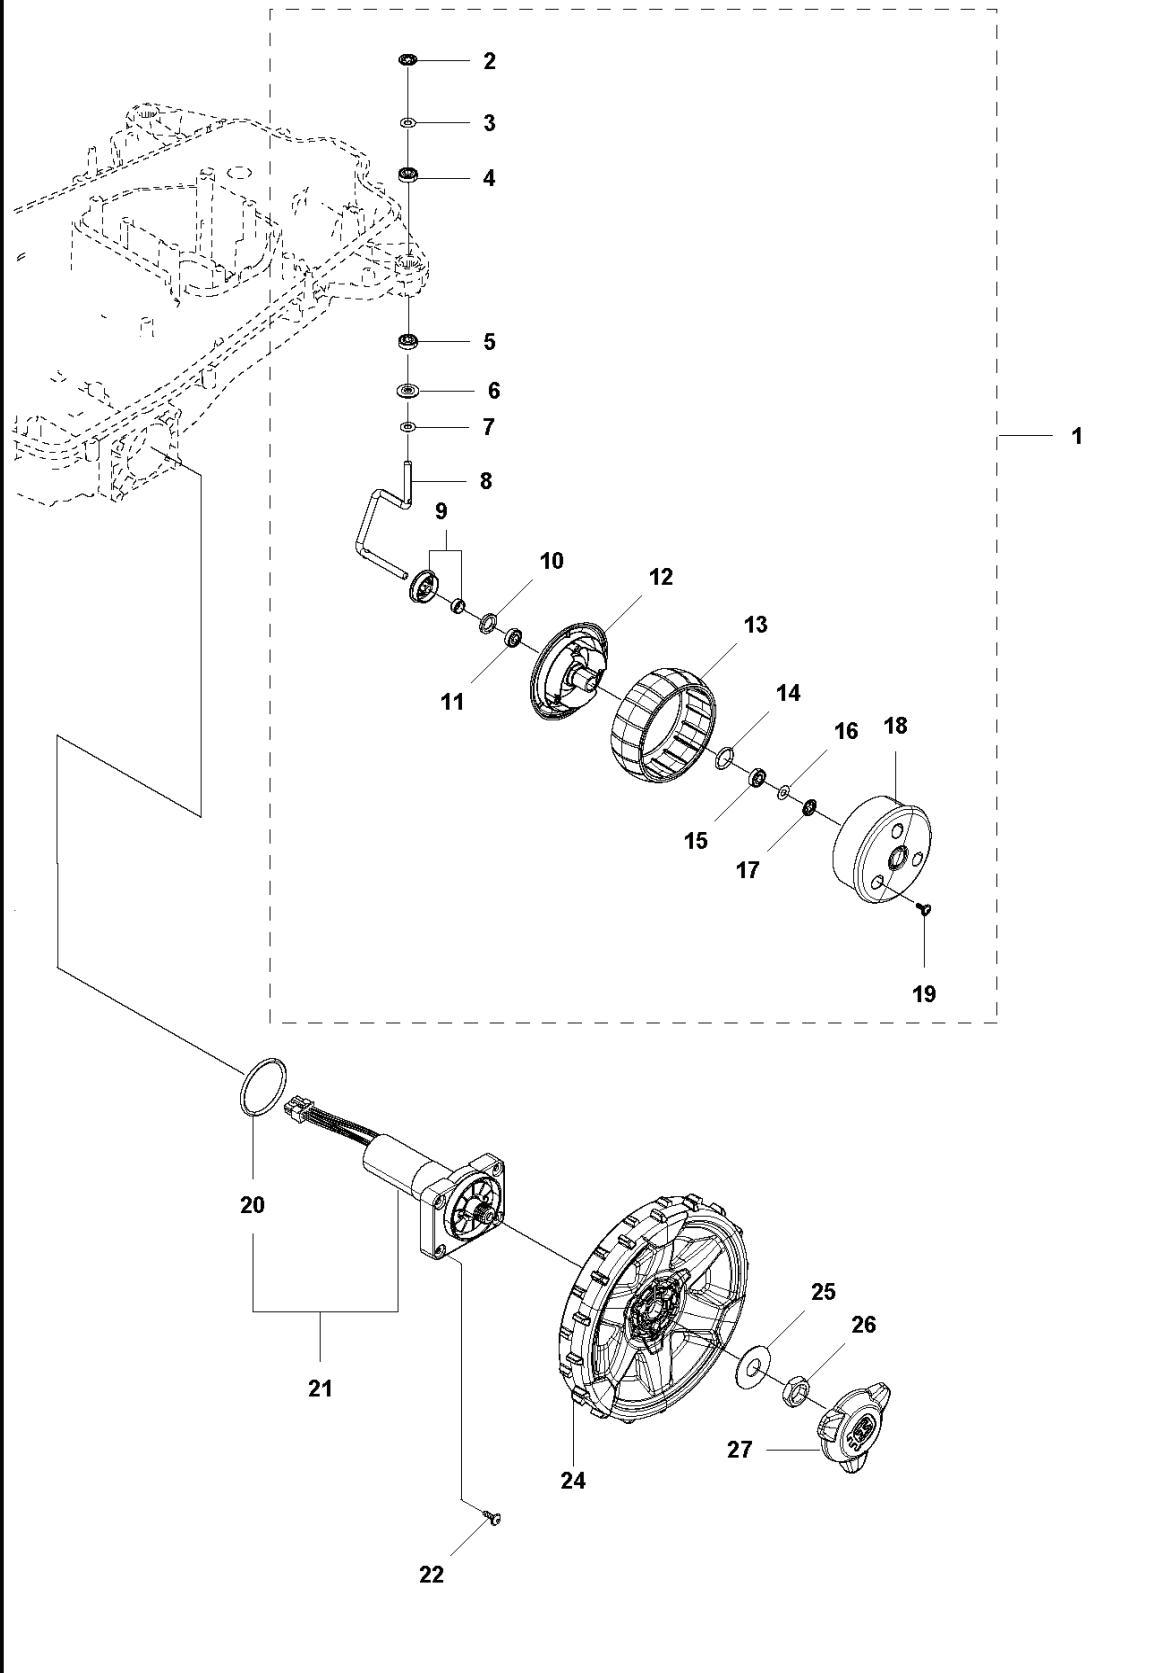

E AUTOMOWER 310, 315
WHEELS & TIRES

ROBOTIC LAWN MOWERS

PXM_REF	PXM_PARTNO	ARTIKELBESKRIVNING	PXM_REMARK	
1	587651901	HJUL KIT	Front Wheel Assy	2
2	576019402	LÅSBRICKA	Lock Washer	2
3	585196801	BRICKA	Washer	2
4	585214201	KULLAGER	Ball Bearing	2
5	585214201	KULLAGER	Ball Bearing	2
6	535087802	BRICKA	Washer	2
7	585196801	BRICKA	Washer	2
8	585187201	SPINDEL	Spindle	2
9	587449301	SHIELD KIT	Shield KIT	2
10	580487101	TÄTNING	Sealing	2
11	585214201	KULLAGER	Ball Bearing	2
12	579457101	HJUL	Wheel Inside	2
13	574449801	HJUL	Wheel Tyre	2
14	580445101	O-RING	O-ring	2
15	585214201	KULLAGER	Ball Bearing	2
16	585196801	BRICKA	Washer	2
17	576019402	LÅSBRICKA	Lock Washer	2
18	579457201	HJUL	Wheel Outside	2
19	575543314	SCREW	Screw	6
20	580443902	O-RING	O-ring	2
21	598587301	MOTOR KIT	From Serial number 2028XXXX	2
21	587449404	MOTOR KIT	Up to Serial number 2027XXXX	2
22	574450101	SKRUV ITXPANT	Screw	8
24	590217301	HJUL KPL	Rear Wheel	2
25	586210601	BRICKA	Washer	2
26	731432401	HEXAGON TUNN MUTTER	Thin Nut	2
27	579505502	NAVKAPSEL	Hub Cap	2