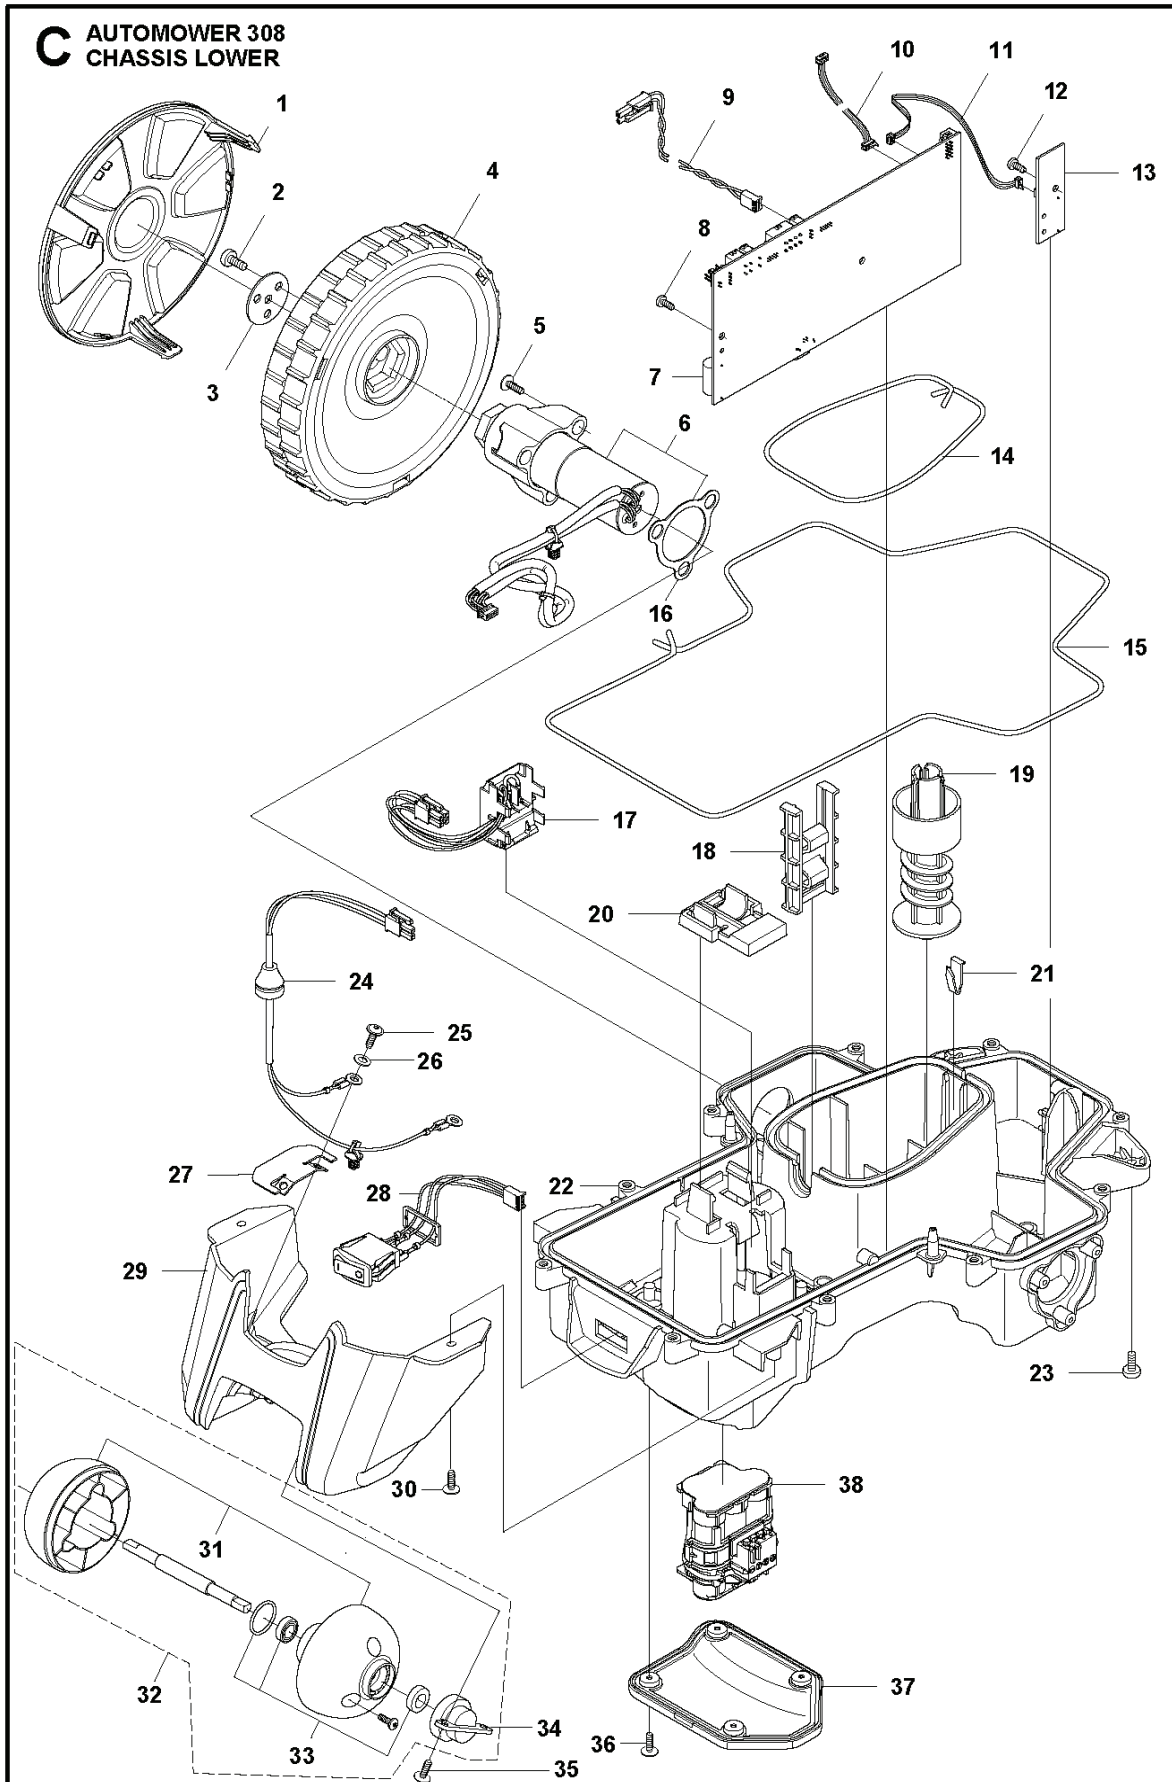

ROBOTIC LAWN MOWERS

PXM_REF	PXM_PARTNO	ARTIKELBESKRIVNING	PXM_REMARK	
1	575430801	NAVKAPSEL		2
2	576213902	SKRUV ITXPANM		6
3	577093201	BRICKA		2
4	574465104	HJUL		2
5	575543314	SCREW	grey (14mm)	6
6	577839904	HJUL MOTOR		2
7	581221001	KRETSKORT		1
8	535130310	SKRUV ITXPANT	10mm	2
9	576220201	KABLAGE KPL		1
10	574479201	KABLAGE KPL		1
11	574479001	KABLAGE KPL		1
12	535130310	SKRUV ITXPANT	10mm	1
13	575640901	KRETSKORT		1
14	574874704	TÄTNINGSLIST	Ø4mm	1
15	574874703	TÄTNINGSLIST	Ø4mm	1
16	574373701	PACKNING		2
17	574479801	KABLAGE KPL		1
18	574501901	STYRSKENA		2
19	574484601	SCREW		1
20	575408201	LÅS		1
21	577103201	LÅSFJÄDER		1
22	577846202	CHASSI		1
23	576213901	SKRUV ITXPANM		2
24	574477702	KABLAGE KPL		1
25	575543314	SCREW	grey (14mm)	2
26	535087401	BRICKA		2
27	574490003	LADDPLATTA		2
28	579708701	KABLAGE KPL		1
29	574467202	HUS		1
30	575543314	SCREW	grey (14mm)	3
31	583853902	BAKHJUL	grey (14mm)	1
32	578275103	BAKHJUL		1
33	578275201	LAGERSATS	Bearing (x2), sealing (x2), O-ring (x1)	1
34	577715001	LAGERHUS		2
35	575543314	SCREW	grey (14mm)	4
36	574450101	SKRUV ITXPANT		4
37	574467301	KÅPA		1
38	589586101	BATTERI	Battery, Lithium 18V	1