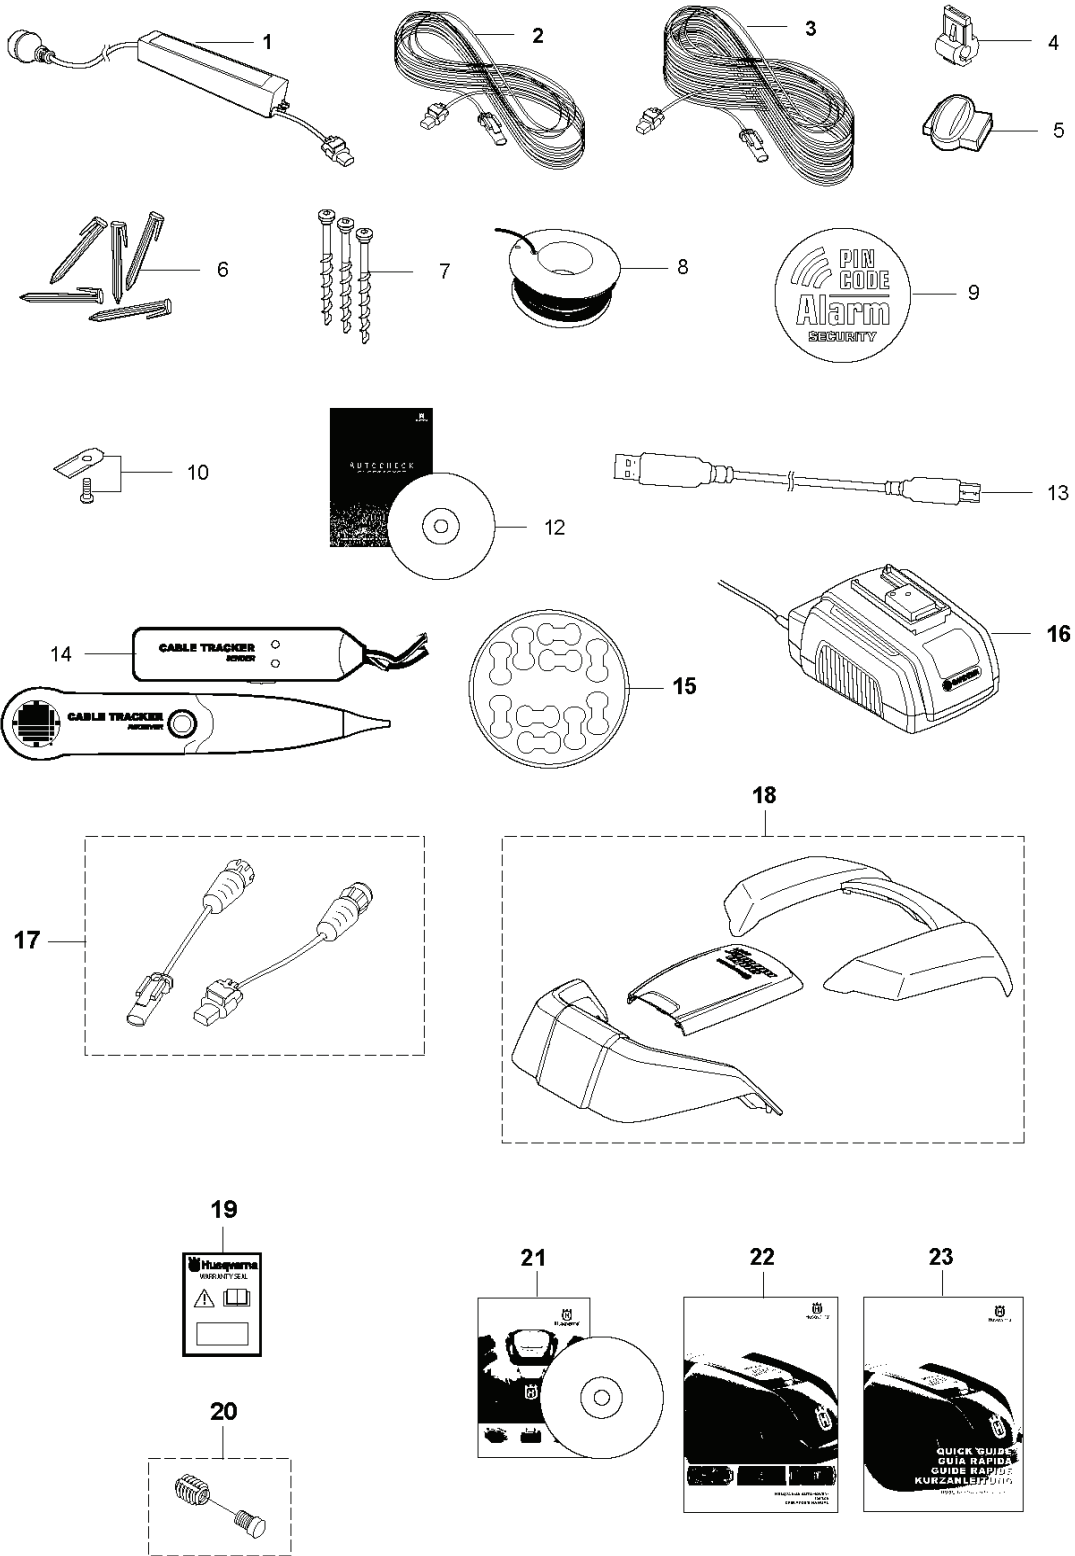

F AUTOMOWER 308 ACCESSORIES

ROBOTIC LAWN MOWERS

PXM_REF	PXM_PARTNO	ARTIKELBESKRIVNING	PXM_REMARK	
1	584408901	DRIVENHET	EU	1
1	581145102	DRIVENHET	UK	1
1	581145103	DRIVENHET	CH	1
1	581145105	DRIVENHET	AU-NZ	1
2	581166605	KABEL	10m	1
3	581166606	KABEL	20m	1
4	535129001	KOPPLING		1
4	577864801	KOPPLING	5pcs, blister pack	1
5	501980201	KOPPLING	1pcs	1
5	577864701	KOPPLING	5 pcs blister pack	1
5	501980203	KOPPLING	100pcs	1
6	577864201	KLAMMER	100pcs, 105mm, blister pack	1
7	577864901	SCREW	3pcs, blister pack	1
8	597237801	VAJER	150m	1
8	580662006	VAJER	250m	1
9	579571201	DEKAL		1
10	577864603	BLADE SET	Blister Pack, 9pcs	1
10	577606505	BLADE SET	45pcs	1
10	577606604	BLADE SET	300pcs	1
12	577858103	DVD		1
13	577518102	KABEL		1
14	577606801	TESTUTRUSTNING		1
15	586277901	ETIKETT		1
16	966410101	LADDARE		1
17	586189001	KABLAGE		1
18	580965501	BODY KIT		1
19	580689502	DEKAL	1pcs	1
20	581165701	GÅNGINSATS	4pcs	1
21	587657301	CD		1
22	115706501	BRUKSANVISNING	Swedish	1
22	115706506	BRUKSANVISNING	Danish	1
22	115706511	BRUKSANVISNING	Finnish	1
22	115706521	BRUKSANVISNING	Norwegian	1
22	115706526	BRUKSANVISNING	English	1
22	115706531	BRUKSANVISNING	French	1
22	115706532	BRUKSANVISNING	CA French	1
22	115706536	BRUKSANVISNING	Dutch	1
22	115706541	BRUKSANVISNING	Italian	1
22	115706546	BRUKSANVISNING	Spanish	1
22	115706551	BRUKSANVISNING	German	1
22	115706556	BRUKSANVISNING	Russian	1
22	115706558	BRUKSANVISNING	Hungarian	1
22	115706559	BRUKSANVISNING	Portuguese	1
22	115706561	BRUKSANVISNING	Polish	1
22	115706562	BRUKSANVISNING	Romanian	1
22	115706563	BRUKSANVISNING	Estonian	1
22	115706564	BRUKSANVISNING	Latvian	1
22	115706565	BRUKSANVISNING	Lithuanian	1
22	115706568	BRUKSANVISNING	Slovak	1
22	115706571	BRUKSANVISNING	Greek	1
22	115706576	BRUKSANVISNING	Turkish	1
22	115706581	BRUKSANVISNING	Croatian	1
22	115706584	BRUKSANVISNING	Slovenian	1
22	115706590	BRUKSANVISNING	Czech	1
22	115706595	BRUKSANVISNING	US English	1
22	115706596	TBD	US Spanish	1
23	115593610	QUICK GUIDE	Swedish, Danish, Norwegian, Finnish	1
23	115593620	QUICK GUIDE	German, French, Dutch, Slovenian	1
23	115593630	QUICK GUIDE	Spanish, Portuguese, Italian, English	1
23	115593638	QUICK GUIDE	English, Spanish, French, German	1
23	115593639	QUICK GUIDE	German, French, Italian, English	1
23	115593640	QUICK GUIDE	Russian, Estonian, Latvian, Lithuanian	1
23	115593650	QUICK GUIDE	Czech, Slovak, Polish, Hungarian	1
23	115593693	QUICK GUIDE	Croatian, Turkish, Romanian, Greek	1