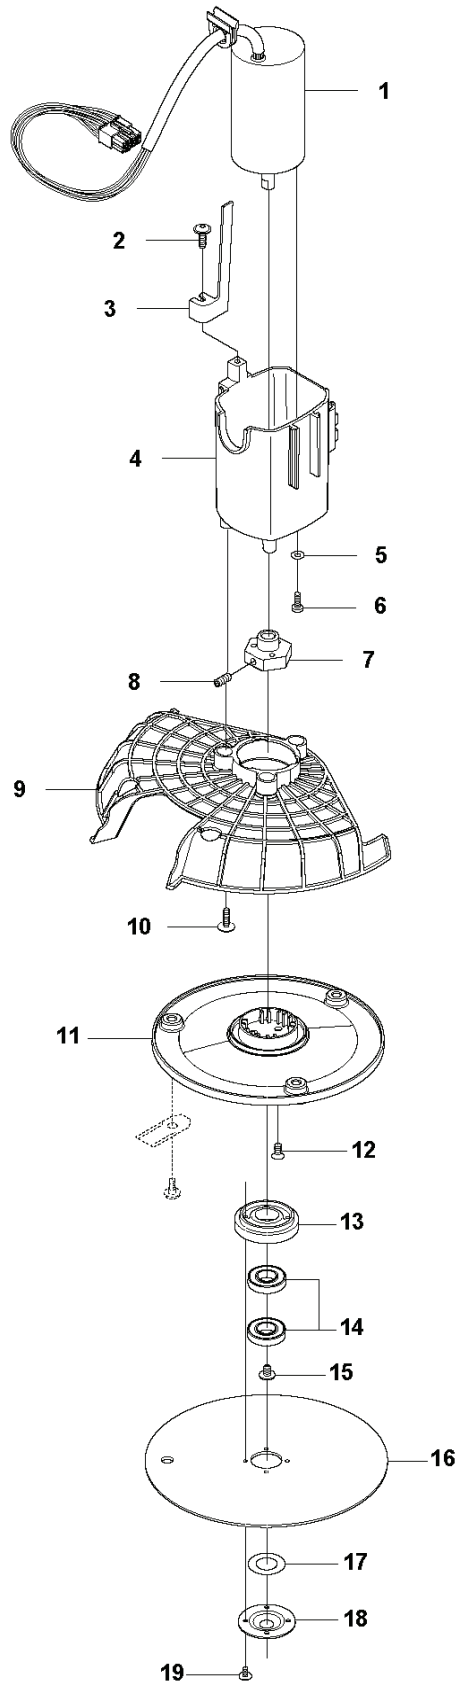

**D** AUTOMOWER 308  
BLADE MOTOR & CUTTING EQUIPMENT

## ROBOTIC LAWN MOWERS

PXM_REF	PXM_PARTNO	ARTIKELBESKRIVNING	PXM_REMARK	
1	584989302	MOTOR		1
2	575543314	SCREW	grey (14mm)	1
3	574503501	HEIGHT INDICATOR		1
4	581020301	MOTORHUS		1
5	510019501	BRICKA		3
6	576213801	SKRUV ITXPANM	M4x12	3
7	580793101	NAV		1
8	576213501	SKRUV IHSETM		1
9	579758301	SKYDD		1
10	575543314	SCREW	grey (14mm)	3
11	580792802	KNIVDISK		1
12	535130502	SCREW		3
13	535126401	HUS		1
14	593080801	KULLAGER	Tube 50 pcs	1
14	535075703	KULLAGER		2
15	535076001	SCREW		1
16	580792701	HASPLÅT		1
17	535082501	PACKNING		1
18	535081501	TÅCKBRICKA		1
19	575543310	SCREW		4

**B** AUTOMOWER 308  
CHASSIS UPPER