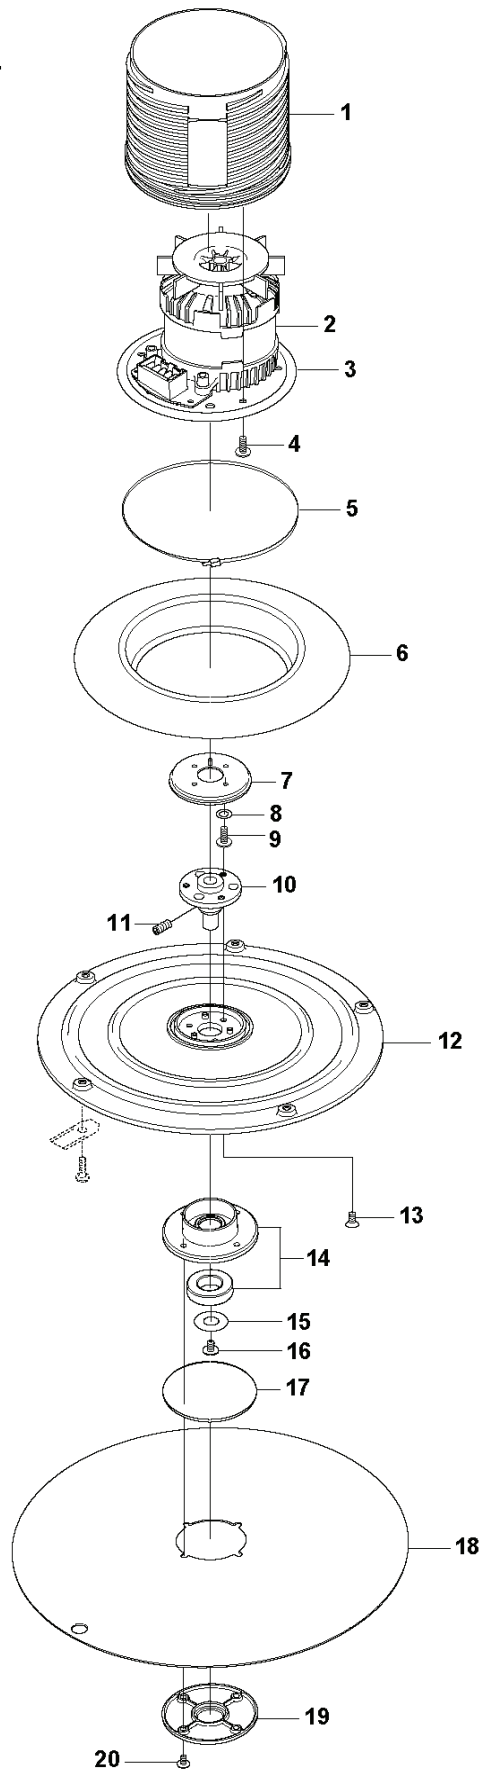

G AUTOMOWER 265 ACX
ACCESSORIES

12

ROBOTIC LAWN MOWERS

PXM_REF	PXM_PARTNO	ARTIKELBESKRIVNING	PXM_REMARK	
1	578275301	DRIVENHET	EU	1
1	578275302	TRANSFORMATOR	UK/IRL	1
1	578275303	TRANSFORMATOR	CH	1
1	578275304	TRANSFORMATOR	US/MX	1
1	578275305	TRANSFORMATOR	AU/NZ	1
2	577864201	KLAMMER	Blister pack, 100pcs	1
3	578848601	KABEL	20m	1
4	597435801	ANKARE	6 pcs+Key	1
4	577864901	SCREW	Blister Pack, 3pcs	2
5	529280801	KOPPLING		1
6	580662006	VAJER	150m	1
6	577864301	VAJER	Blister pack, (150m)	1
7	535129001	KOPPLING		1
7	577864801	KOPPLING	Blister Pack, 5pcs	1
8	580662001	VAJER	250m	1
9	501980201	KOPPLING		1
9	577864701	KOPPLING	Blister pack, 5pcs	1
10	522914101	VAJER	500 m, Ø3.4 mm	1
11	501980203	KOPPLING	100pcs	1
12	525637001	MEASURING ROD		1
13	577914001	DEKAL		1
14	584822001	KRETSKORT KPL.		1
15	505132802	BORSTE	6pcs	1
16	586277901	ETIKETT	10pcs	1

D AUTOMOWER 265 ACX
BLADE MOTOR
& CUTTING EQUIPMENT

ROBOTIC LAWN MOWERS

PXM_REF	PXM_PARTNO	ARTIKELBESKRIVNING	PXM_REMARK		
1	510144101	MOTORSKÅL		1	
2	522510602	CUTTING ENGINE		1	
3	510144201	SKIVA		1	
4	575543314	SCREW	Grey 14mm	6	
5	525251401	BUNTBAND		1	
6	535122301	GUMMIDAMASK		1	
7	510066201	KRAGE		1	
8	735214601	LÅSBRICKA		1	
9	502239101	SCREW		1	
10	575521601	NAV		1	
11	728836001	SKRUV IHSETM	M6x6	1	
12	510058602	SKIVA		1	
13	535130501	SCREW	M4x8	3	
14	577357601	LAGER		1	
15	734181459	BRICKA		1	
16	535076001	SCREW	M6x8	1	
17	575547201	O-RING		1	
18	575521901	HASPLÅT		1	
19	575521801	LAGERSKYDD		1	
20	586012401	SKRUV IHSCM		4	