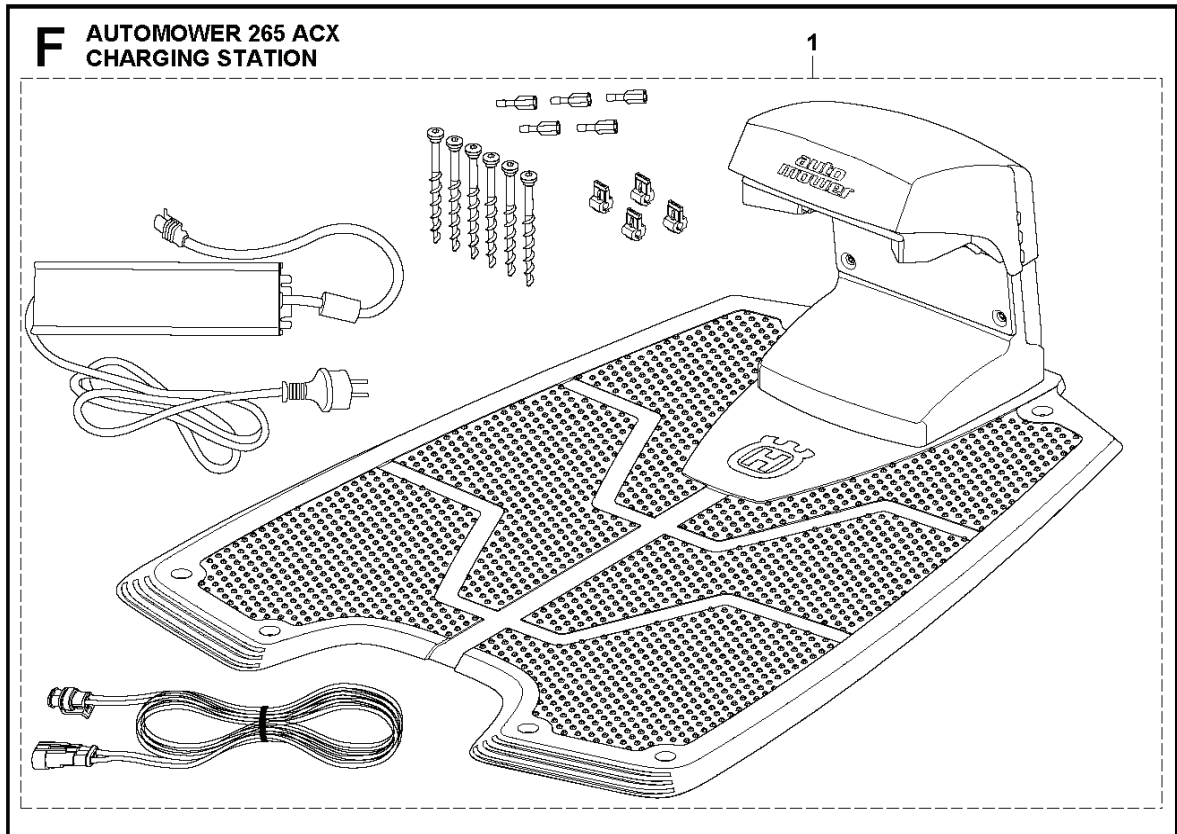

ROBOTIC LAWN MOWERS

PXM_REF	PXM_PARTNO	ARTIKELBESKRIVNING	PXM_REMARK		
1	579572801	LADDSTATION	EU	1	
1	579572802	LADDSTATION	UK/IRL	1	
1	579572803	LADDSTATION	CH	1	
1	579572804	LADDSTATION	US/CA/MX	1	
1	579572805	LADDSTATION	AU/NZ	1