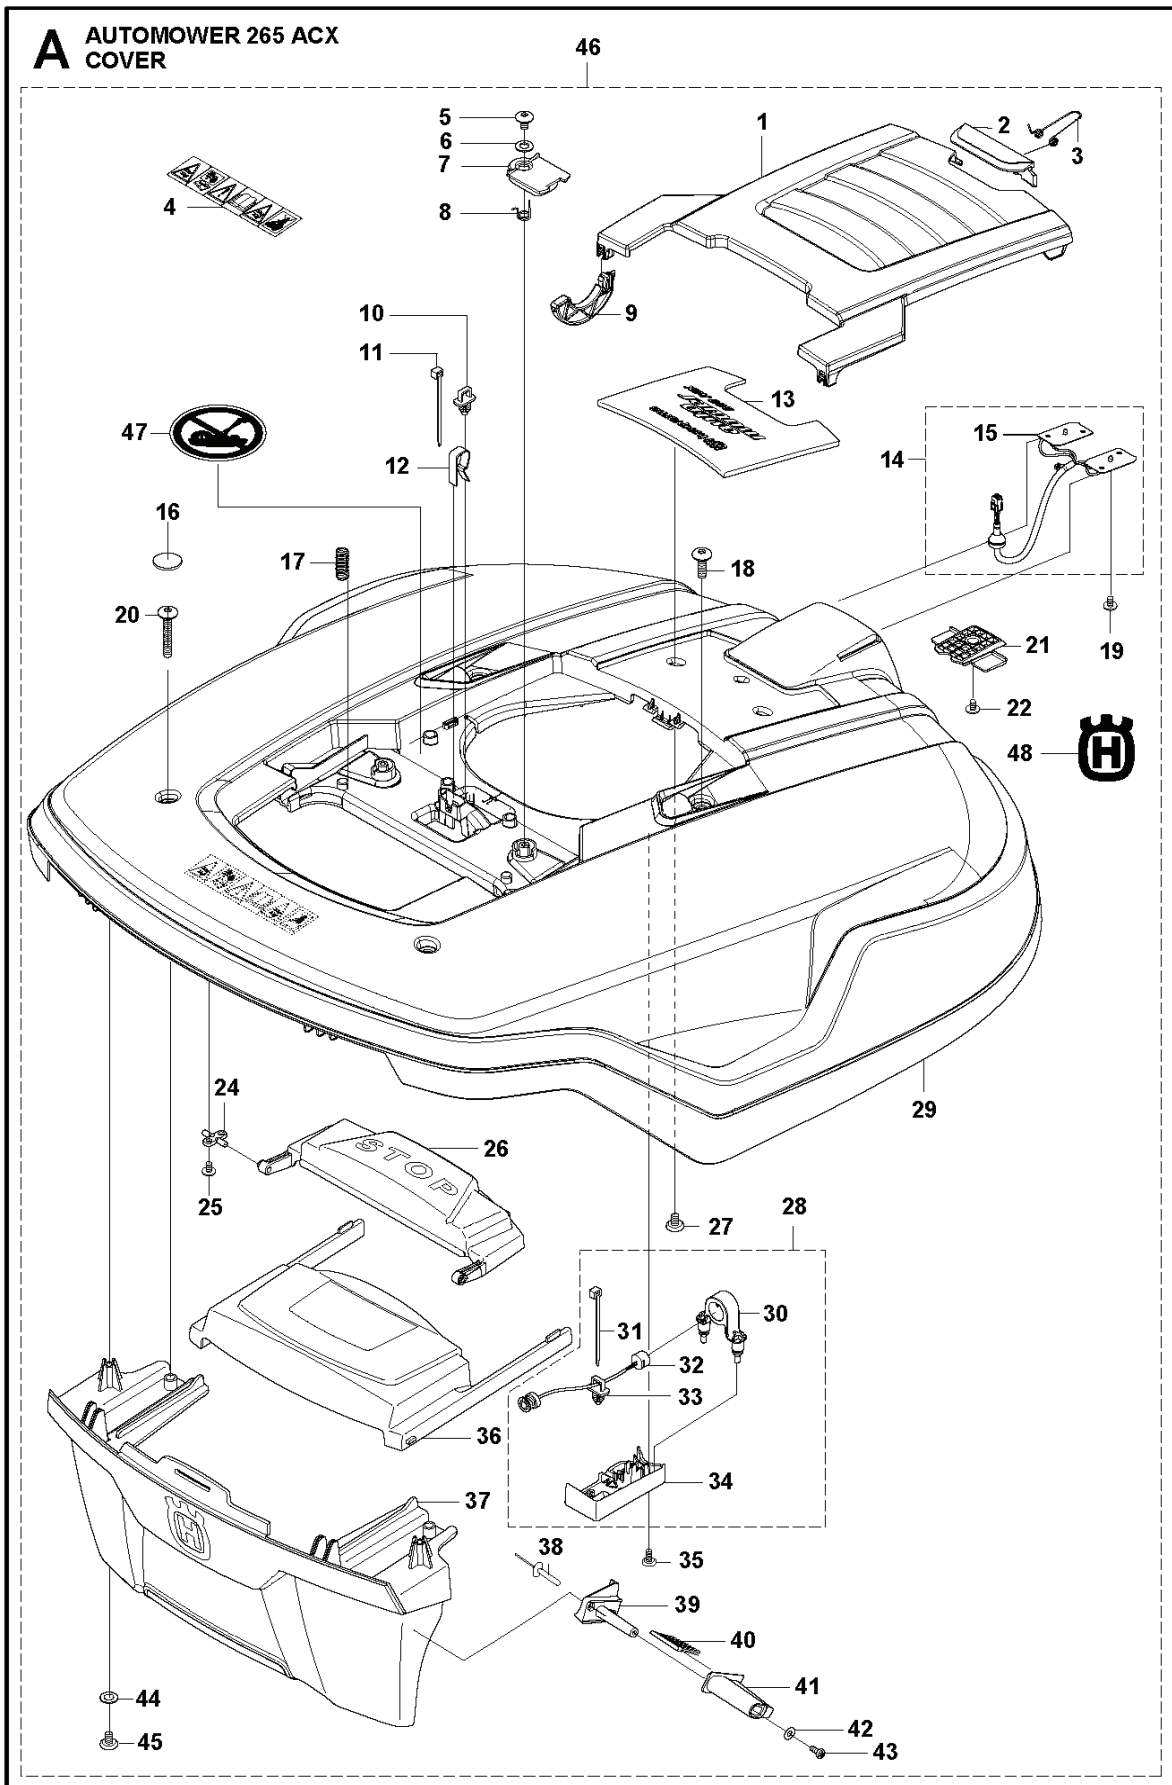

A AUTOMOWER 265 ACX
COVER

ROBOTIC LAWN MOWERS

PXM_REF	PXM_PARTNO	ARTIKELBESKRIVNING	PXM_REMARK		
1	510143801	LOCK		1	
2	510143901	SPÄRRHAKE		1	
3	535135701	VRIDFJÄDER		1	
4	522792702	DEKAL		1	
5	575543310	SCREW	Silver 10mm	2	
6	734113741	BRICKA		2	
7	535126801	ÖVERFALL		2	
8	535130201	VRIDFJÄDER		2	
9	535135301	LAGERTAPP		2	
10	535130401	ANKARE		1	
11	900238708	BUNTBAND		1	
12	535089801	KLÄMMA		1	
13	578785801	PLATTA		1	
14	535137304	KABLAGE		1	
15	535135901	LADDPATTA		2	14
16	521936101	TÄCKBRICKA		4	
17	535130101	FJÄDER		2	
18	535129303	SKRUV IHANM	M6x25	2	
19	575543306	SCREW	White 6mm	2	
20	535129307	SKRUV IHANM	M6x63	2	
21	521936001	DISTANSBRICKA		1	
22	575543312	SCREW	Yellow 12mm	1	
24	535127801	AXEL		2	
25	575543310	SCREW	Silver 10mm	4	
26	510144001	KNAPP		1	
27	575543312	SCREW	Yellow 12mm	2	
28	578903301	KIT		1	
29	510143402	KAROSS		1	
30	578893701	STÖD		1	28
31	900238708	BUNTBAND		1	28
32	523055902	KABLAGE KPL		2	28
33	535130401	ANKARE		1	28
34	578893501	FÄSTE	right	1	28
34	578893502	FÄSTE	left	1	28
35	575543314	SCREW	Grey 14mm	4	
36	535126602	KÅPA		1	
37	510143702	KAROSS		1	
38	505161601	NIT		4	
39	575491801	FÄSTE	right	1	
39	575497101	FÄSTE	left	1	
40	505132502	BORSTE		2	
41	575491001	BORSTHÅLLARE		2	
42	734113741	BRICKA		2	
43	575543314	SCREW	Grey 14mm	2	
44	734113741	BRICKA		2	
45	535130340	SKRUV IXPANT		2	
46	580292602	BODY KIT		1	
47	586291001	DEKAL	""Do not wash"" (10 pcs)"	1	
48	587423501	DEKAL		1