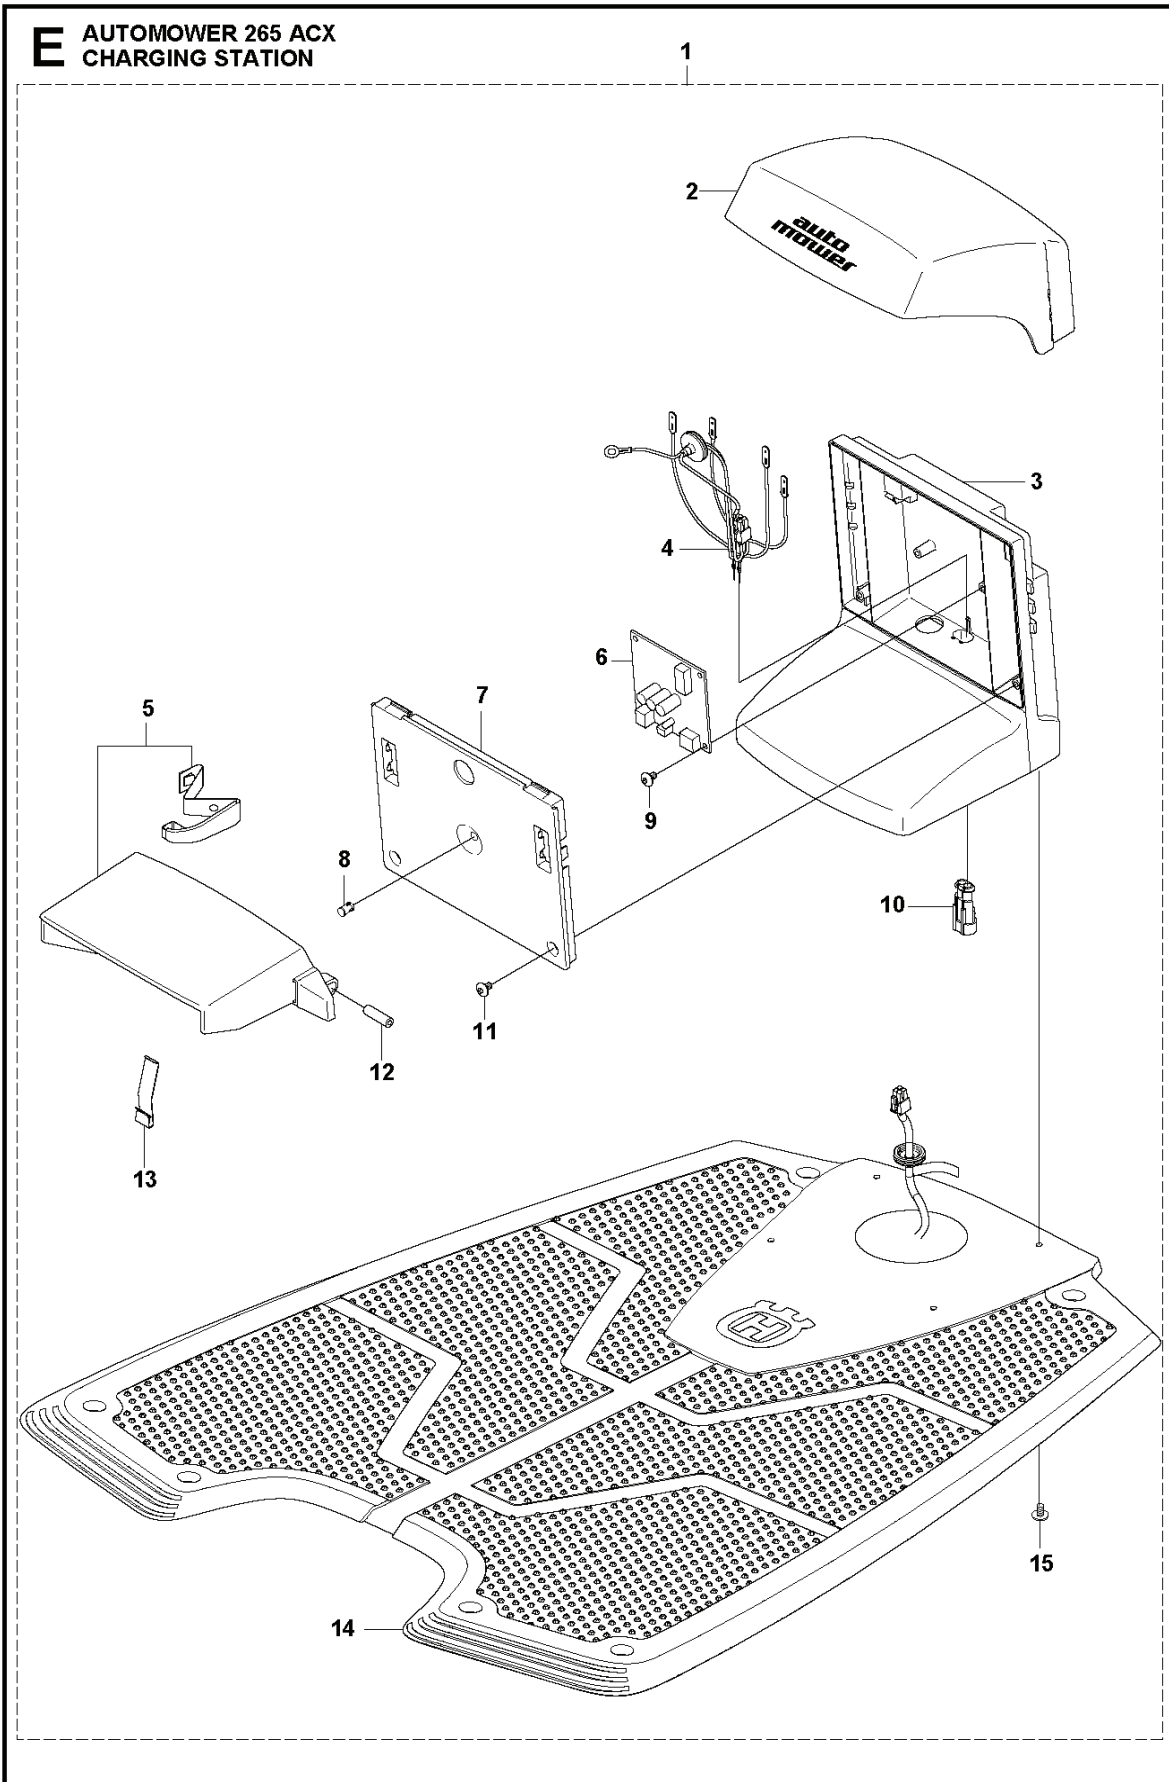

E AUTOMOWER 265 ACX
CHARGING STATION

ROBOTIC LAWN MOWERS

PXM_REF	PXM_PARTNO	ARTIKELBESKRIVNING	PXM_REMARK		
1	574902007	LADDSTATION		1	
1	574902008	LADDSTATION	CH	1	
2	535124702	KÅPA		1	1
3	578894101	RAM		1	1
4	544983808	KABLAG KPL		1	1
5	510059704	CONSOLE ASSY		1	1
6	578788401	KRETSKORT		1	1
6	584822001	KRETSKORT KPL	CH	1	1
7	535124401	NAVKAPSEL		1	1
8	535128702	DIODLINS		1	1
9	575543310	SCREW	Silver 10mm	2	1
10	535128501	KONTAKT		1	1
11	575543314	SCREW	Grey 14mm	2	1
12	535125001	PENNOR		2	1
13	535128601	FJÄDERBLECK		2	1
14	590094001	BASE ASSY		1	1
15	575543314	SCREW	Grey 14mm	4	1