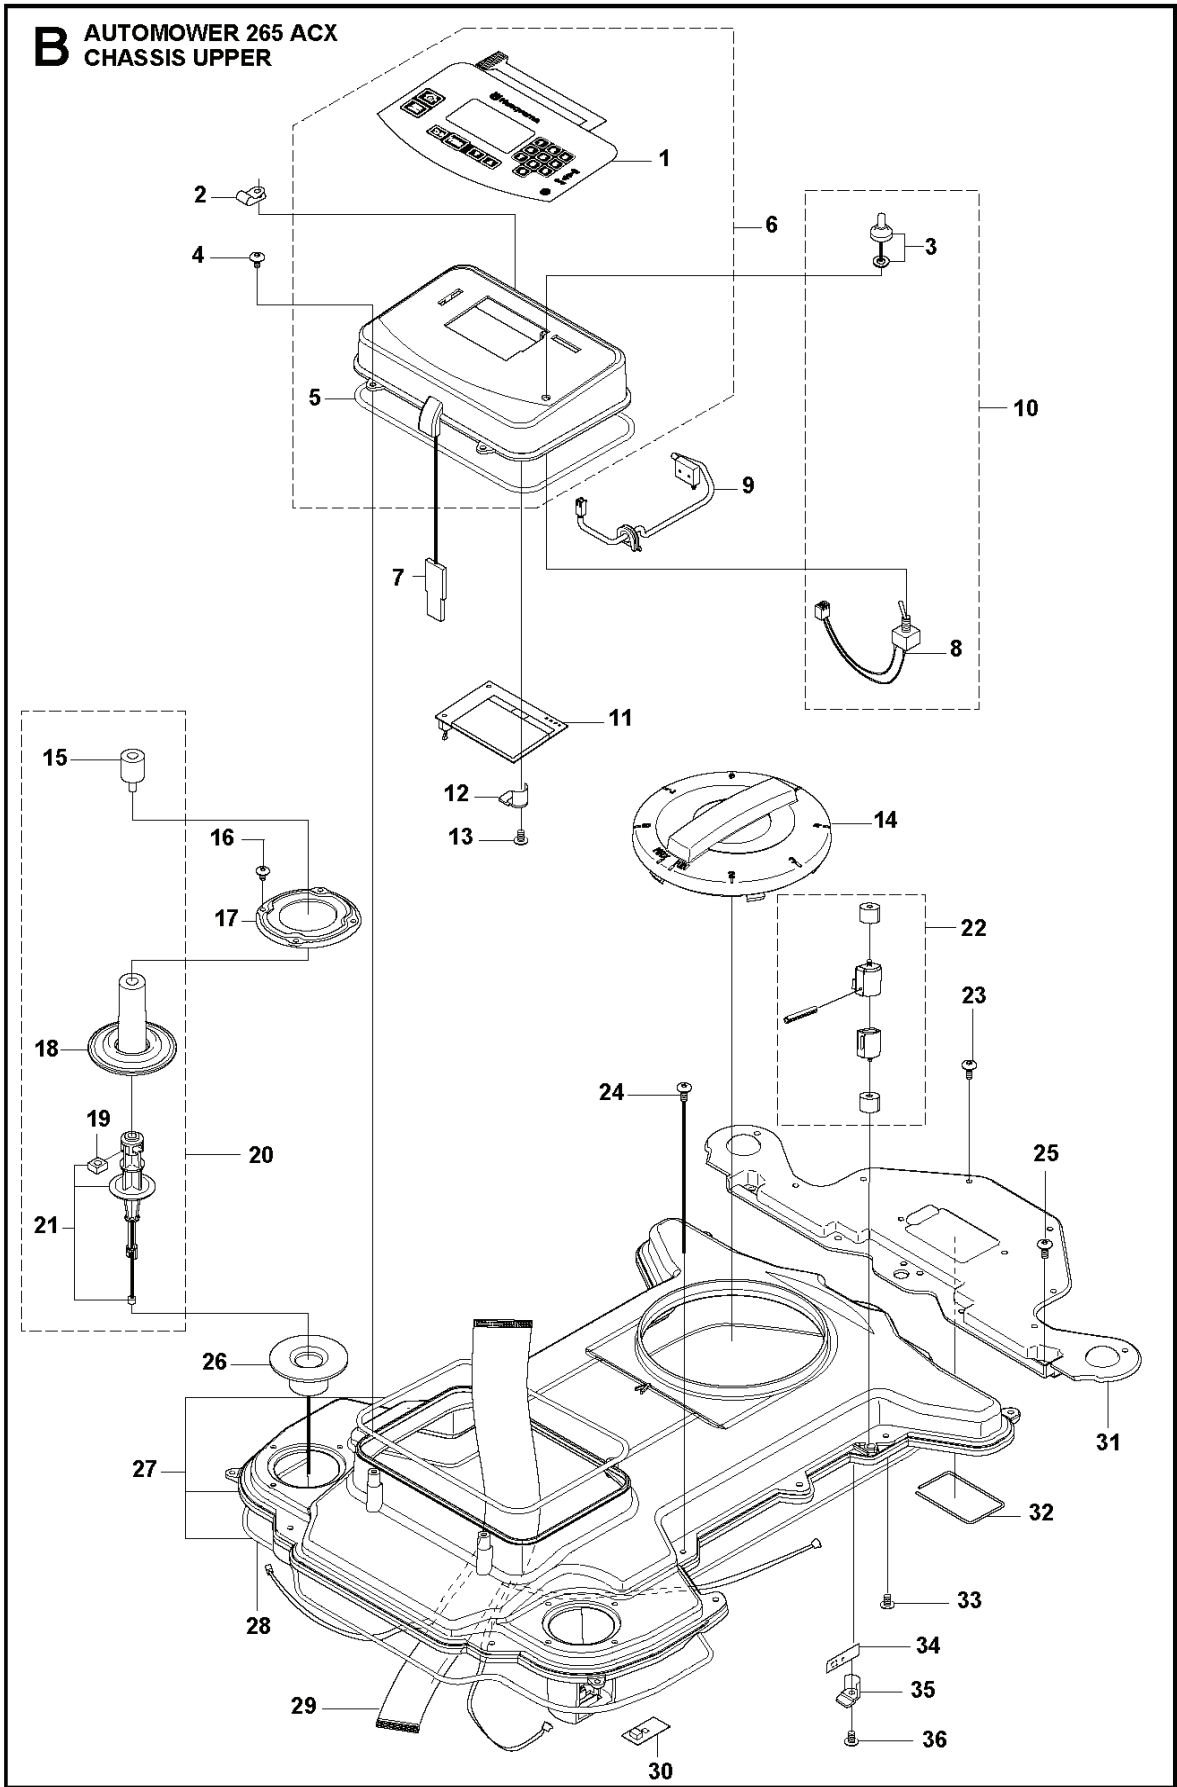

B AUTOMOWER 265 ACX
CHASSIS UPPER

ROBOTIC LAWN MOWERS

PXM_REF	PXM_PARTNO	ARTIKELBESKRIVNING	PXM_REMARK		
1	522985901	TANGENTBORD		1	6
2	577527201	KABELKLAMMA		1	
3	535101701	BRYTARE		1	10
4	574450101	SKRUV ITXPANT		4	
5	575986301	TÄTNINGSLIST	10 pcs. Ø4mm	1	6.27
5	574874702	TÄTNINGSLIST	Ø4mm	1	
6	575944203	DISPLAY COVER		1	
7	535144701	FILTER		1	
8	535123901	HUVUDBRYTARE		1	10
9	577592301	KONTAKTSATS		1	
10	535123901	HUVUDBRYTARE		1	
11	540060303	DISPLAY		1	
12	535127901	FÄSTE		1	
13	575543314	SCREW	Grey 14mm	1	
14	535122201	RATT		1	
15	577670602	DAMPER		2	20
16	575543314	SCREW	Grey 14mm	8	
17	505174301	DAMMTÄTNING		2	
18	577525801	GUMMIDAMASK		1	20
19	503226601	MUTTER 4-KANT		2	19
20	577598402	PELARE		2	
21	579248801	PELARE		2	20
22	544141503	SENSOR		2	
23	575543314	SCREW	Grey 14mm	10	
24	574450101	SKRUV ITXPANT		12	
25	574450101	SKRUV ITXPANT		4	
26	535143201	UTSLAGSBEGRÄNSARE		2	
27	575943801	CHASSI		1	
28	575986201	TÄTNINGSLIST	10 pcs. Ø4mm	1	27
28	574874701	TÄTNINGSLIST	Ø4mm	1	
29	544126901	KABLAGE KPL		1	
30	578789001	KRETSKORT		2	
31	510086601	FÄSTE		1	
32	522039302	SEALING RING		1	
33	535076002	SCREW	M6x10	2	
34	578789001	KRETSKORT		1	
35	535127901	FÄSTE		1	
36	575543314	SCREW	Grey 14mm	1