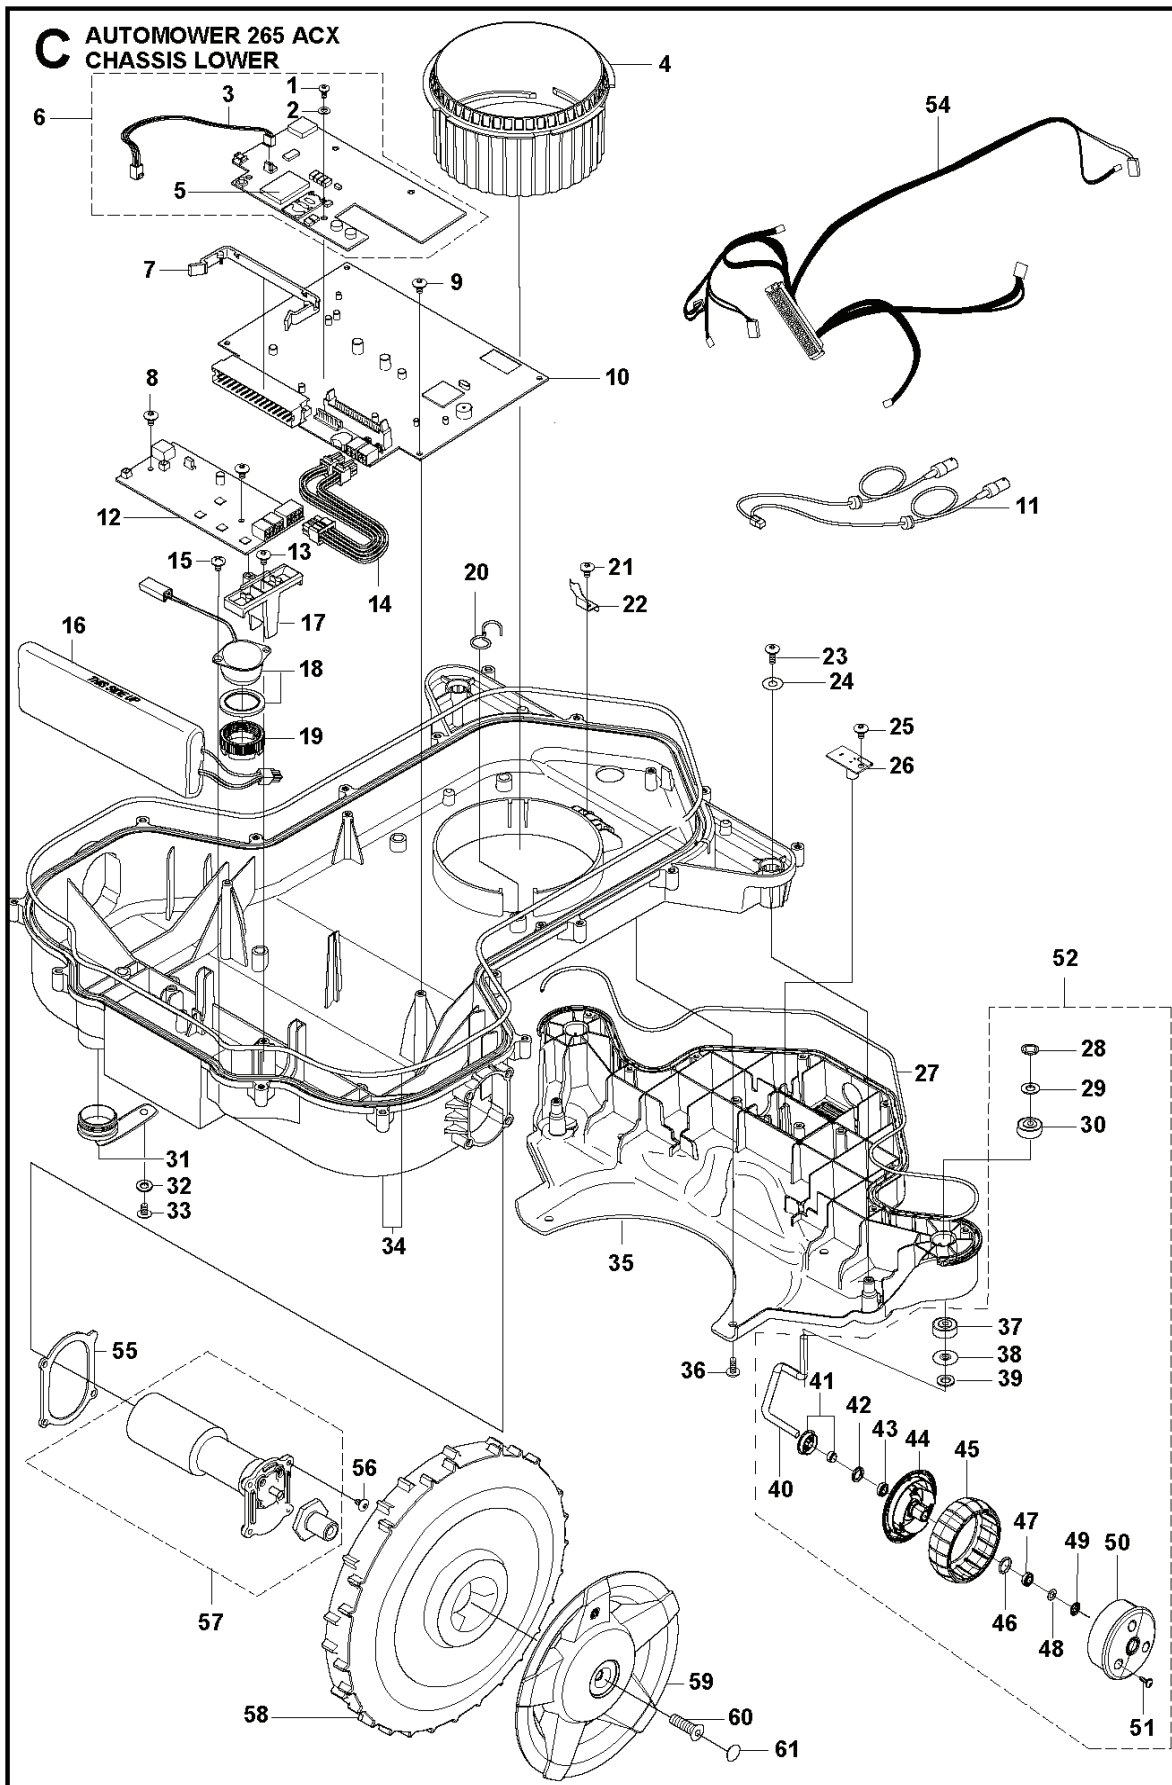

E AUTOMOWER 265 ACX
CHARGING STATION

ROBOTIC LAWN MOWERS

PXM_REF	PXM_PARTNO	ARTIKELBESKRIVNING	PXM_REMARK		
1	574902007	LADDSTATION		1	
1	574902008	LADDSTATION	CH	1	
2	535124702	KÅPA		1	1
3	578894101	RAM		1	1
4	544983808	KABLAG KPL		1	1
5	510059704	CONSOLE ASSY		1	1
6	578788401	KRETSKORT		1	1
6	584822001	KRETSKORT KPL	CH	1	1
7	535124401	NAVKAPSEL		1	1
8	535128702	DIODLINS		1	1
9	575543310	SCREW	Silver 10mm	2	1
10	535128501	KONTAKT		1	1
11	575543314	SCREW	Grey 14mm	2	1
12	535125001	PENNOR		2	1
13	535128601	FJÄDERBLECK		2	1
14	590094001	BASE ASSY		1	1
15	575543314	SCREW	Grey 14mm	4	1