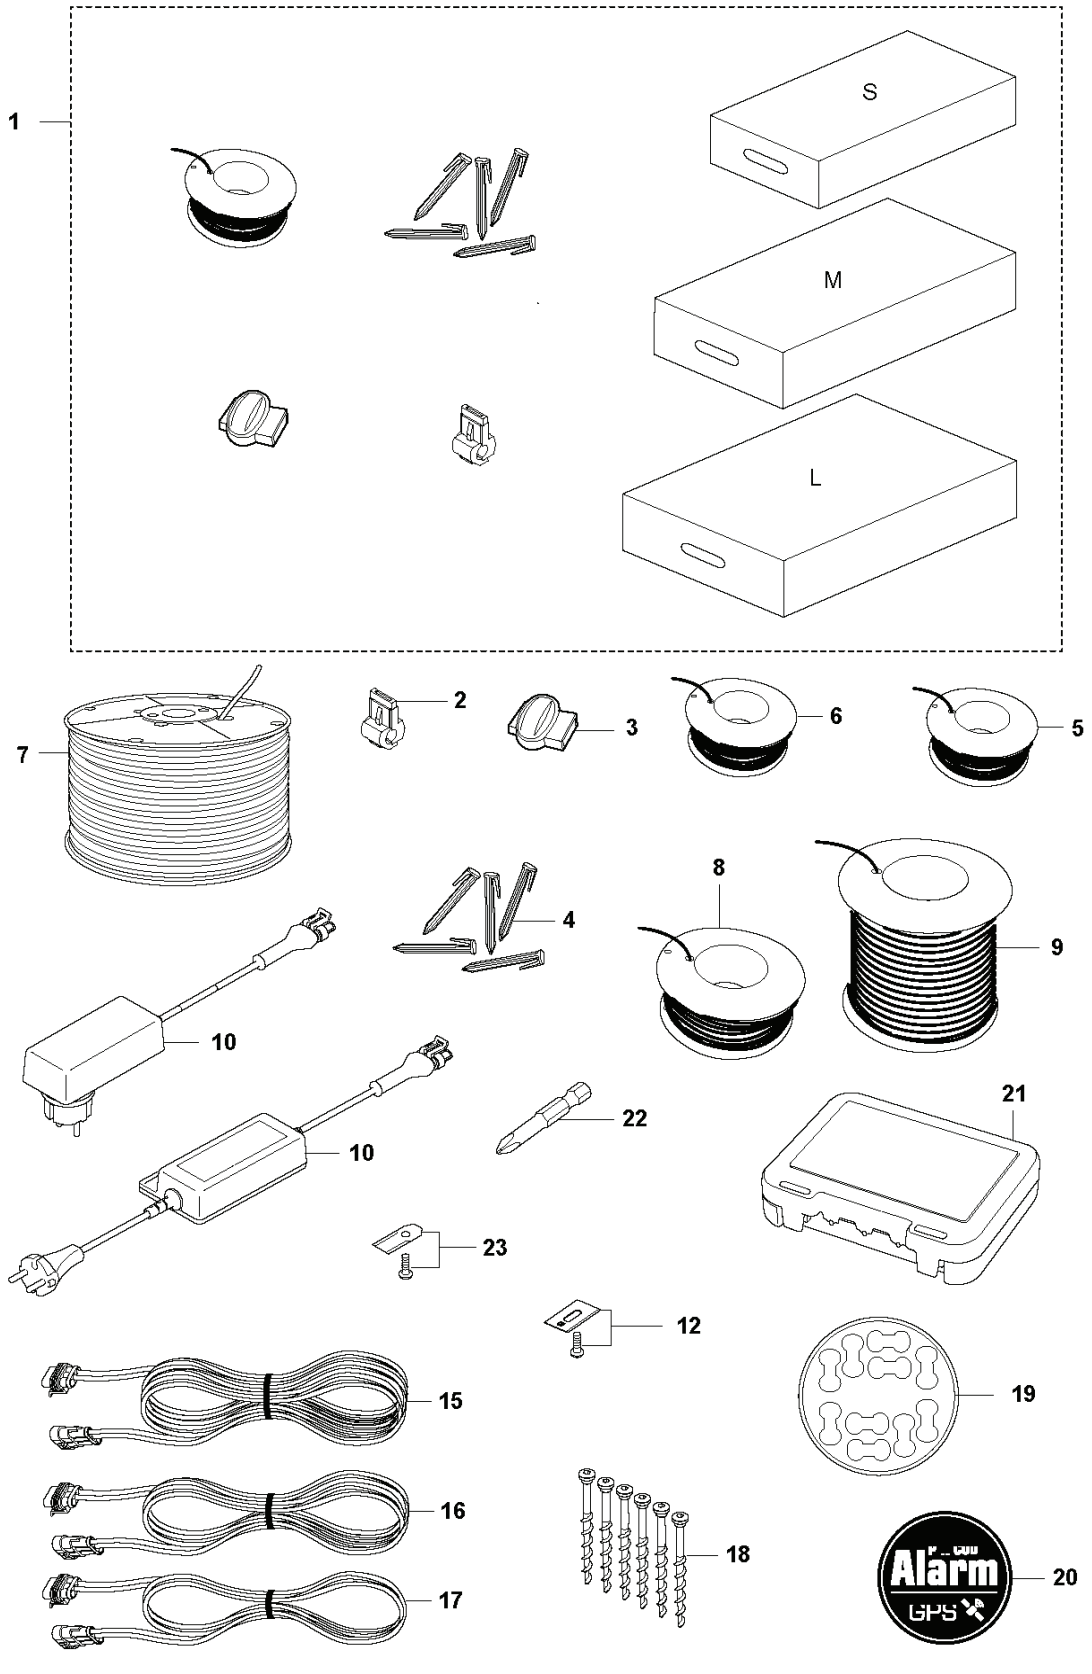

F AUTOMOWER 415X INSTALLATION ACCESSORIES

ROBOTIC LAWN MOWERS

PXM_REF	PXM_PARTNO	ARTIKELBESKRIVNING	PXM_REMARK		
1	967972101	INSTALLATION KIT	S Wire 150 m, Staples 300 pc, Connectors 3 pcs, Couplers 5 pcs	1	
1	967972201	INSTALLATION KIT	M Wire 250 m, Staples 400 pc, Connectors 3 pcs, Couplers 5 pcs	1	
1	967623603	INSTALLATION KIT	S Wire 400 m, Staples 600 pc, Connectors 5 pcs, Couplers 5 pcs	1	
2	535129001	KOPPLING	Loop Wire Connector	1	
2	577864801	KOPPLING	Loop Wire Connector, Blister Pack 5 pcs	1	
2	535129002	KOPPLING	Loop Wire Connector, Blister Pack 100 pcs	1	
3	501980201	KOPPLING	Coupler	1	
3	577864701	KOPPLING	Coupler, Blister Pack 5 pcs	1	
3	501980203	KOPPLING	Coupler, 100 pcs	1	
4	577864201	KLAMMER	Staple Blister Pack 100 pcs	1	
5	577864302	VAJER	Wire, Blister Pack 50 m	1	
5	577864301	VAJER	Wire, Blister Pack 150 m	1	
6	580662001	VAJER	Wire 250 m	1	
7	593297702	VAJER	Wire 300 m Pro 5,5 mm	1	
8	522914102	VAJER	Wire 500 m 3,4 mm	1	
9	580662004	VAJER	Wire 800 m	1	
10	593163601	DRIVENHET	Power Unit EU, Plug in	1	
10	584862601	DRIVENHET	Power Unit EU, Desktop	1	
10	590442202	DRIVENHET	Power Unit GB	1	
10	590442203	DRIVENHET	Power Unit CH	1	
10	590442204	DRIVENHET	Power Unit US	1	
10	590442205	DRIVENHET	Power Unit AUS/NZ	1	
10	590442206	DRIVENHET	Power Unit JP	1	
10	590442207	DRIVENHET	Power Unit ROK	1	
10	590442208	DRIVENHET	Power Unit BR	1	
10	590442209	DRIVENHET	Power Unit ARG	1	
12	595084401	BLADE SET	Endurance Blade, 6 pcs	1	
12	595084402	BLADE SET	Endurance Blade, 45 pcs	1	
12	595084403	BLADE SET	Endurance Blade, 300 pcs	1	
15	579825101	KABLAG KPL	Low Voltage Cable, 20 m	1	
16	579825102	KABLAG KPL	Low Voltage Cable, 10 m	1	
17	579825103	KABLAG KPL	Low Voltage Cable, 3 m	1	
17	579825104	KABLAG KPL	Low Voltage Cable, 5 m	1	
18	597435801	ANKARE	6 pcs+Key	1	
19	586277901	ETIKETT	Cable Markers, 10 pcs	1	
20	594054801	DEKAL	Label Alarm	1	
21	590855001	LÅDA	Cable Connector Protection	1	
22	596339801	VERKTYG	Bit for Robotic Blades	1	
23	577864603	BLADE SET	Long Life Safety Blade, Blister Pack 9 pcs	1	
23	577606505	BLADE SET	Long Life Safety Blade, 45 pcs	1	
23	577606604	BLADE SET	Long Life Safety Blade, 300 pcs	1