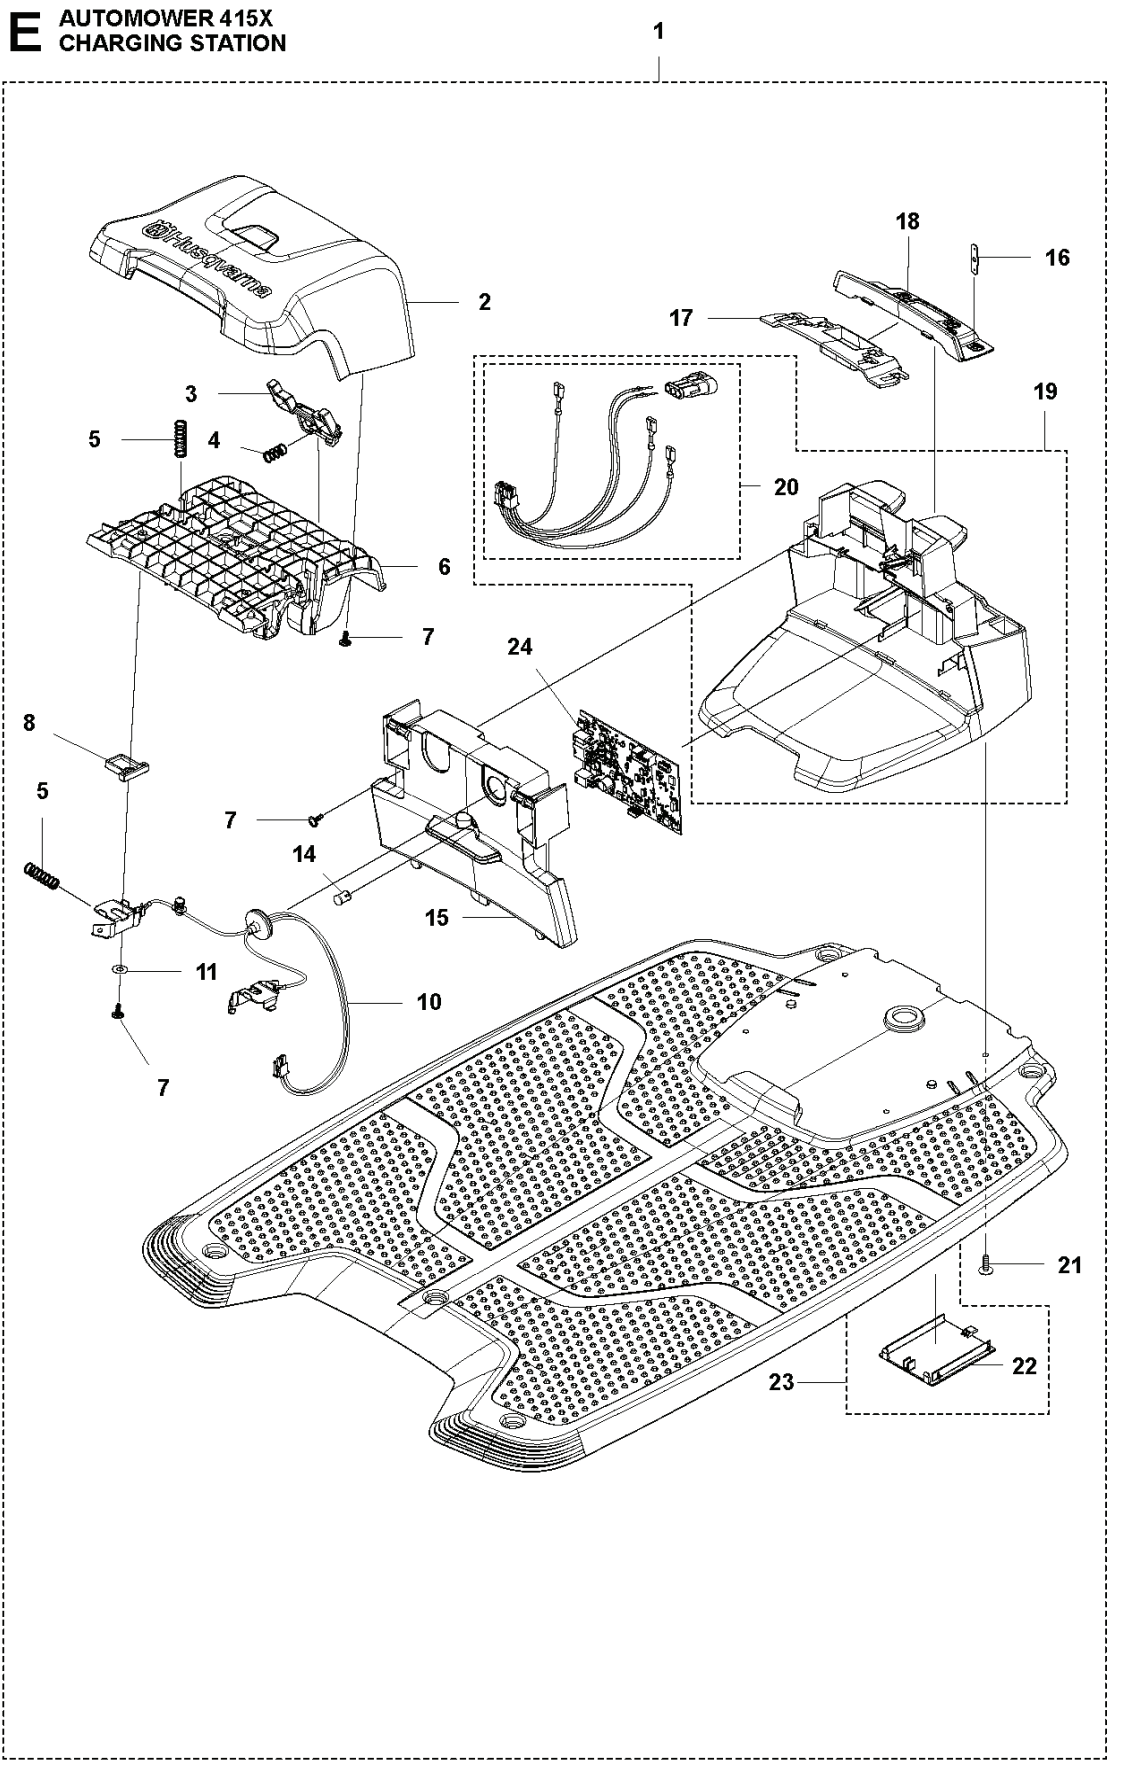

E AUTOMOWER 415X
CHARGING STATION

ROBOTIC LAWN MOWERS

PXM_REF	PXM_PARTNO	ARTIKELBESKRIVNING	PXM_REMARK		
1	585164003	LADDSTATION		1	
2	585071102	HATT		1	
3	579462402	KNAPP		1	
4	574487001	FJÄDER		1	
5	580511401	FJÄDER		2	
6	579458004	RAM		1	
7	575543314	SCREW		12	
8	579460502	DISTANSBRICKA		2	
10	585539502	KABLAGE KPL	Loom Charging Contact	1	
11	734113741	BRICKA		2	
14	590217201	LINS		1	
15	585071401	LOCK		1	
16	580504101	POLSKO		3	
17	579459801	PAN		1	
18	579459901	HÅLLARE		1	
19	588416101	HUS KPL		1	
20	587651501	LOOM KIT		1	19
22	585919301	KÅPA		1	23
23	587651602	LADDPLATTA		1	
24	592909302	KRETSKORT		1