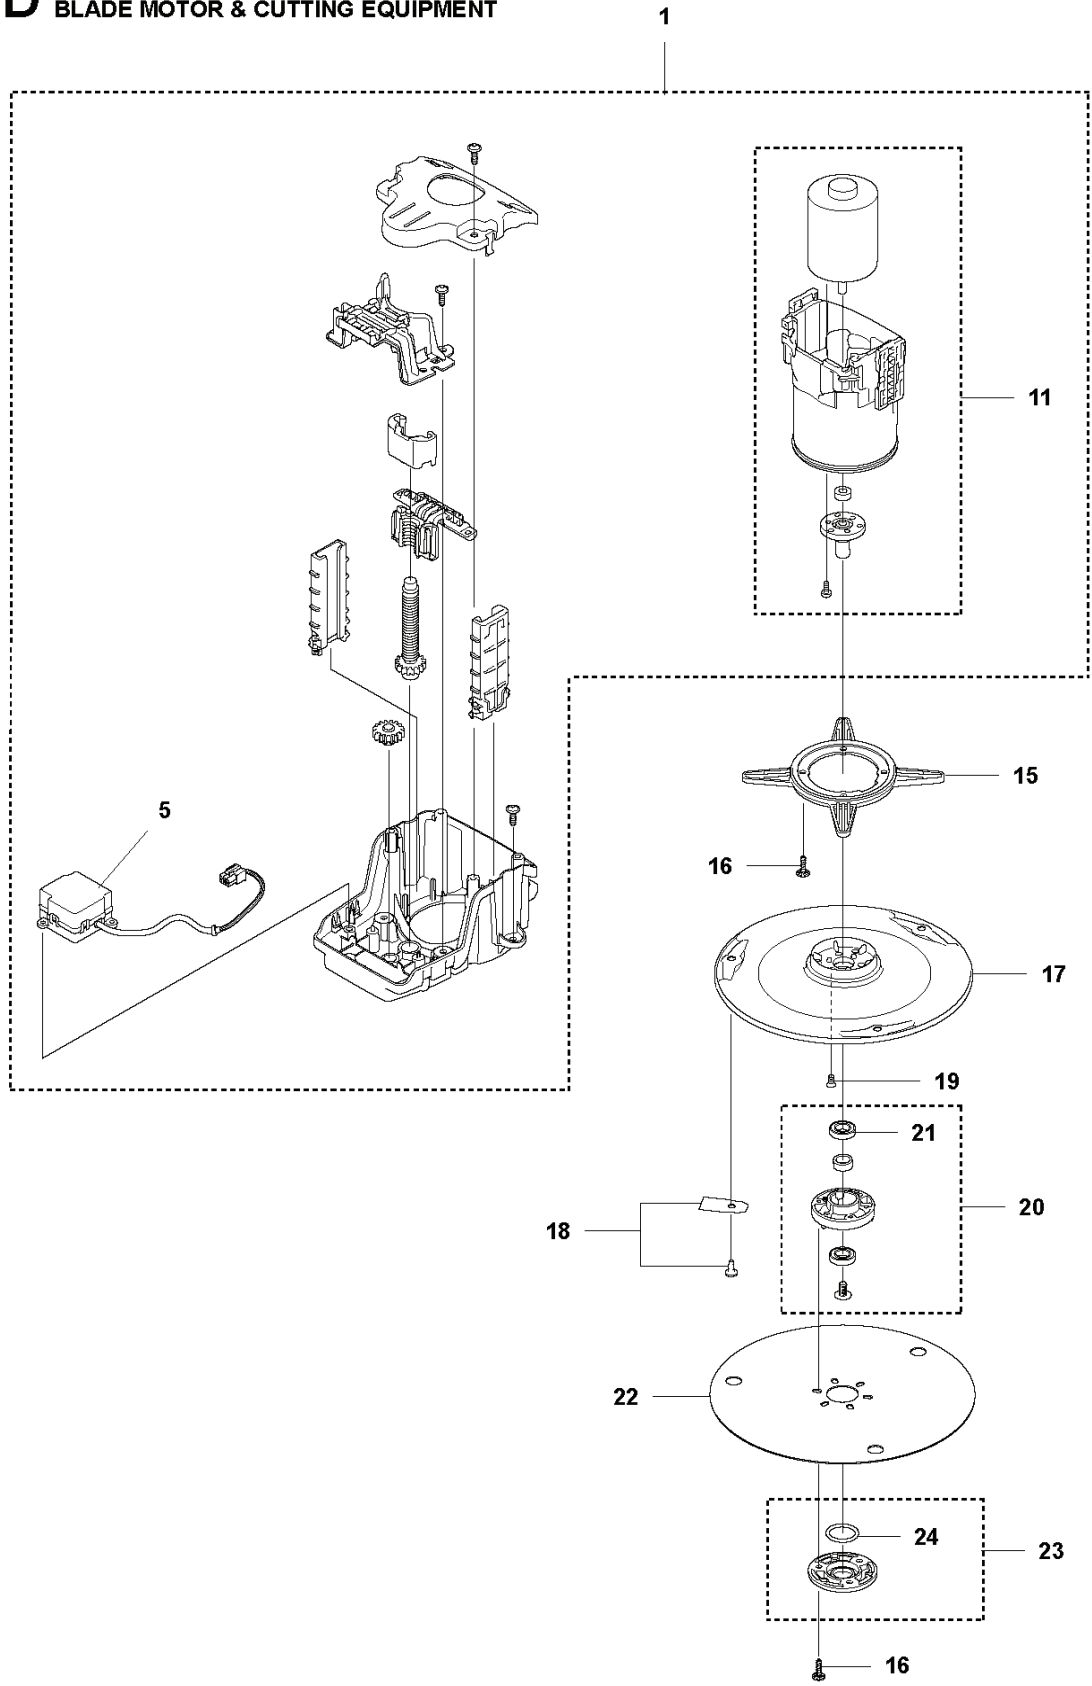

PXM_REF	PXM_PARTNO	ARTIKELBESKRIVNING	PXM_REMARK	
2	577518102	KABEL	Service Cable (USB)	1
3	522916701	VÅSKA	Bag	1
4	580689502	DEKAL	Warranty Seal 1pcs	1
5	577606801	TESTUTRUSTNING	Interruption Detector	1
6	597703601	WALL HANGER	Wallhanger AM305	1
9	529461301	BODY KIT	White	1
9	529461302	BODY KIT	Orange	1
9	529461303	BODY KIT	Grey	1
11	597705401	WHEEL KIT	Terrain KIT (Brush KIT + Rear wheels)	1
12	505132803	BORSTSATS	Brush, 6 pcs	1
13	587236101	HUS	House KIT	1
14	577469001	DEKAL	Decal	1
15	585323501	KÅPA	Lid	1
16	586993801	KÅPA	Cover Base	1
17	585323601	LUCKA	Hatch	1
18	585324002	HANDTAG	Handle Left	1
19	585324101	STÅNG	Steel	1
20	597435801	ANKARE	6 pcs+Key	1
21	580511401	FJÄDER	Spring	2
22	585341601	BALK	Beam	1
23	575543314	SCREW	Screw	9
24	585341501	GÅNGJÄRNSPINNE	Hinge Pin	2
25	585324001	HANDTAG	Handle Right	1
26	585323802	STÖD	Support Left	1
27	503226601	MUTTER 4-KANT	Square Nut	4
28	585323801	STÖD	Support Right	1
29	535129303	SKRUV IHANM	Screw	4
30	586662307	GPS MODULE	AM Connect. KIT,	1
30	586662309	GPS MODULE	AM Connect. KIT,	1
32	591374101	DEKAL	Warning Original Blade SE.NO,DK,FIN	1
32	591374102	DEKAL	Warning Original Blade DE,FR,NL,IT	1
32	591374103	DEKAL	Warning Original Blade UK,ES,FR,IT	1
33	590855101	SATS	Maintenance and Cleaning	1
34	593967901	SPRAY	Care and Shine 200ml	1
35	598764201	GAFFEL		1

**D AUTOMOWER 415X
BLADE MOTOR & CUTTING EQUIPMENT**

ROBOTIC LAWN MOWERS

PXM_REF	PXM_PARTNO	ARTIKELBESKRIVNING	PXM_REMARK		
1	599521301	KLIPPSYSTEM	Cutting module assy	1	
5	592735801	MOTOR	HAM	1	1
11	599428301	MOTOR KPL		1	1
15	599318201	RAM		1	
16	575543314	SCREW		3	
17	597422201	KNIVDISK		1	
18	595084401	BLADE SET	Endurance 6 pcs. Blister	1	
19	590508701	SCREW		3	
20	588421702	LAGERHUS KPL		1	
21	535075703	KULLAGER		2	20
21	593080801	KULLAGER	Tube 50 pcs	2	20
22	598794801	HASPLÅT		1	
23	587449601	TÄCKLOCKSSATS		1	
24	585297501	O-RING		1	23