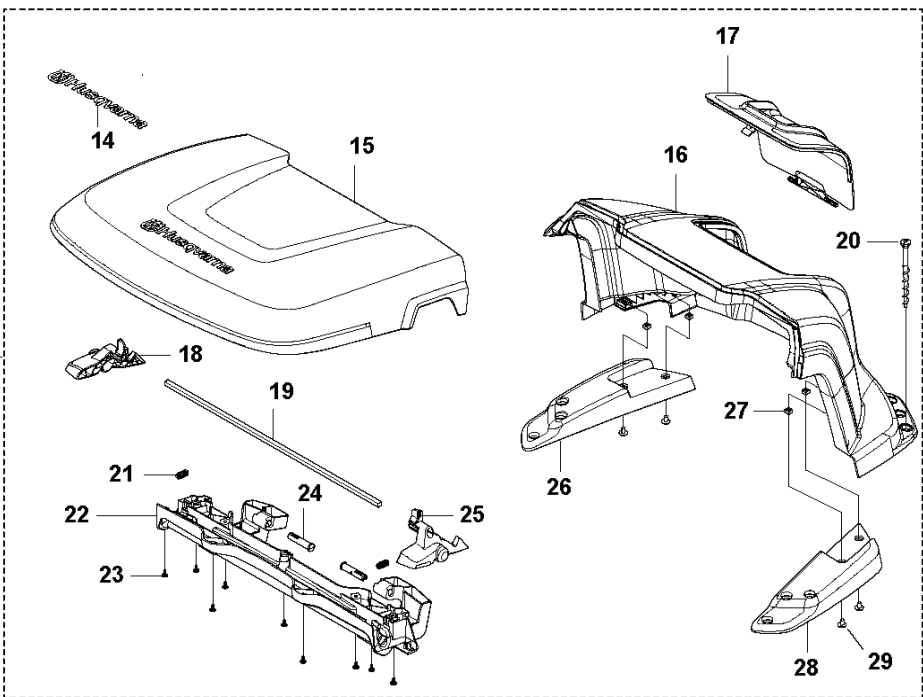

G AUTOMOWER 415X ACCESSORIES

ROBOTIC LAWN MOWERS

PXM_REF	PXM_PARTNO	ARTIKELBESKRIVNING	PXM_REMARK	
2	577518102	KABEL	Service Cable (USB)	1
3	522916701	VÅSKA	Bag	1
4	580689502	DEKAL	Warranty Seal 1pcs	1
5	577606801	TESTUTRUSTNING	Interruption Detector	1
6	597703601	WALL HANGER	Wallhanger AM305	1
9	529461301	BODY KIT	White	1
9	529461302	BODY KIT	Orange	1
9	529461303	BODY KIT	Grey	1
11	597705401	WHEEL KIT	Terrain KIT (Brush KIT + Rear wheels)	1
12	505132803	BORSTSATS	Brush, 6 pcs	1
13	587236101	HUS	House KIT	1
14	577469001	DEKAL	Decal	1
15	585323501	KÅPA	Lid	1
16	586993801	KÅPA	Cover Base	1
17	585323601	LUCKA	Hatch	1
18	585324002	HANDTAG	Handle Left	1
19	585324101	STÅNG	Steel	1
20	597435801	ANKARE	6 pcs+Key	1
21	580511401	FJÄDER	Spring	2
22	585341601	BALK	Beam	1
23	575543314	SCREW	Screw	9
24	585341501	GÅNGJÄRNSPINNE	Hinge Pin	2
25	585324001	HANDTAG	Handle Right	1
26	585323802	STÖD	Support Left	1
27	503226601	MUTTER 4-KANT	Square Nut	4
28	585323801	STÖD	Support Right	1
29	535129303	SKRUV IHANM	Screw	4
30	586662307	GPS MODULE	AM Connect. KIT,	1
30	586662309	GPS MODULE	AM Connect. KIT,	1
32	591374101	DEKAL	Warning Original Blade SE.NO,DK,FIN	1
32	591374102	DEKAL	Warning Original Blade DE,FR,NL,IT	1
32	591374103	DEKAL	Warning Original Blade UK,ES,FR,IT	1
33	590855101	SATS	Maintenance and Cleaning	1
34	593967901	SPRAY	Care and Shine 200ml	1
35	598764201	GAFFEL		1