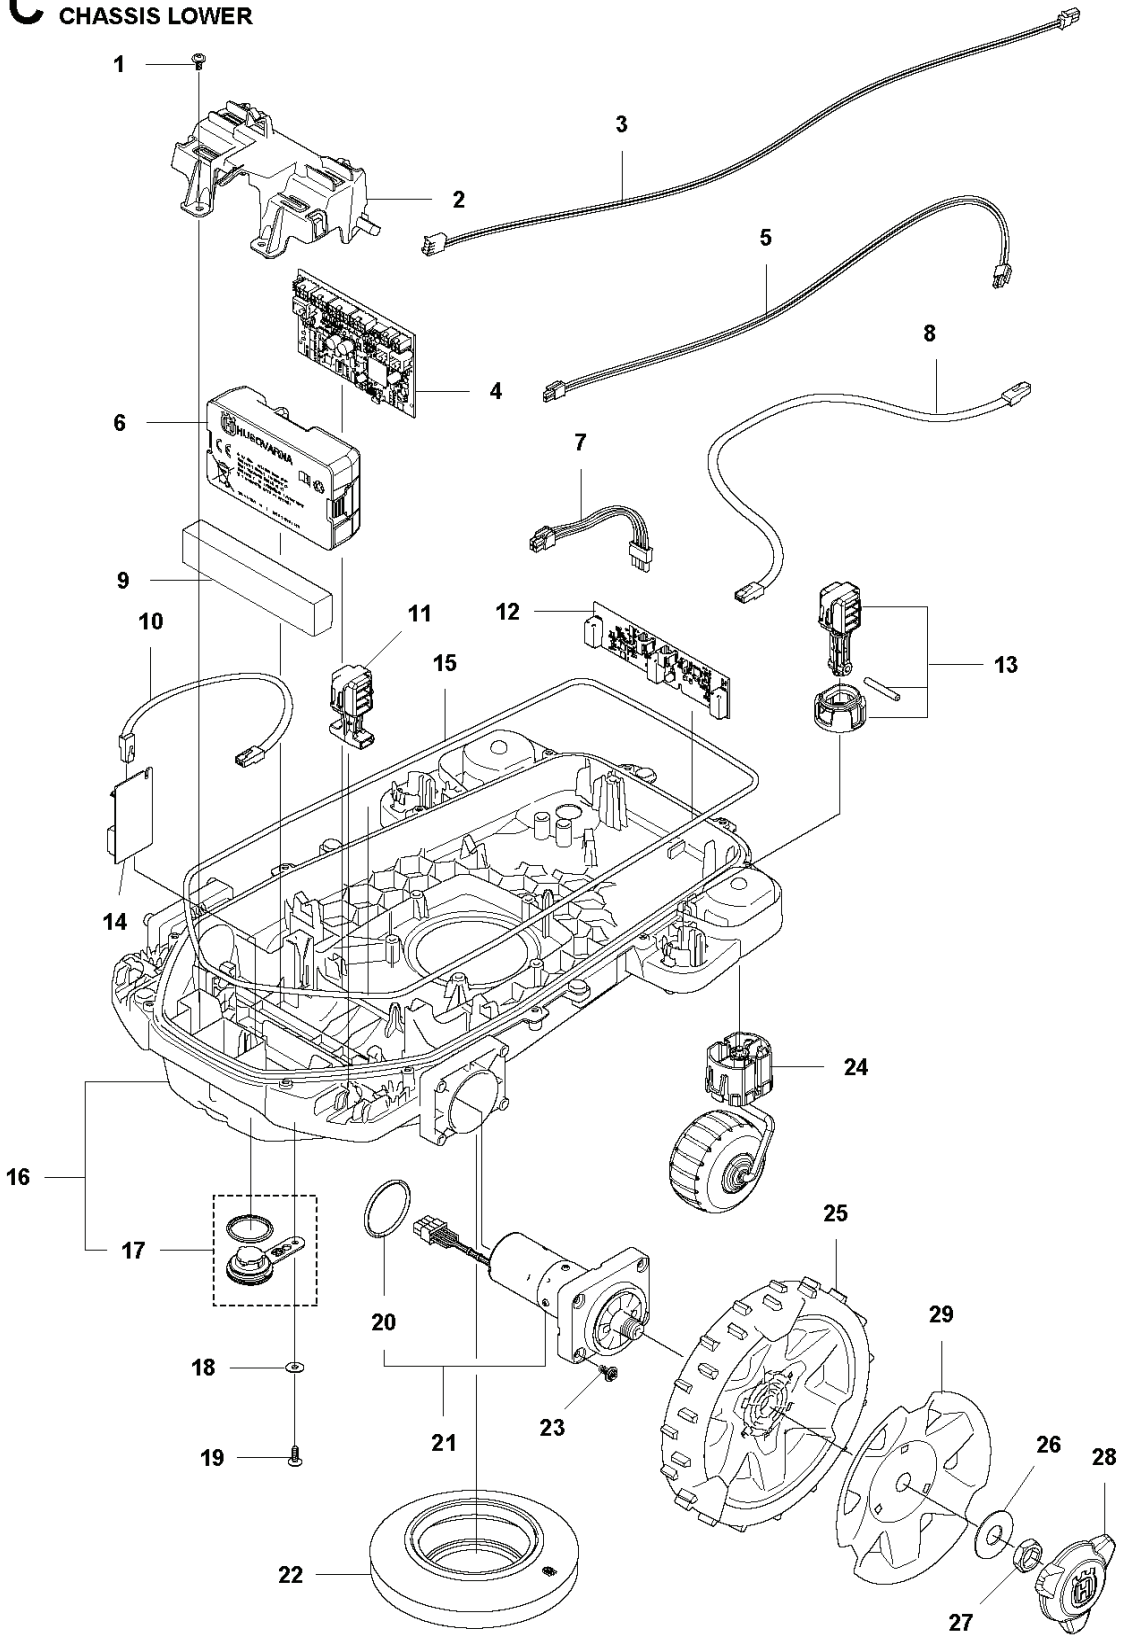

**C AUTOMOWER 415X
CHASSIS LOWER**

ROBOTIC LAWN MOWERS

PXM_REF	PXM_PARTNO	ARTIKELBESKRIVNING	PXM_REMARK
1	574450101	SKRUV ITXPANT	11
2	599295701	ÖVERFALL	1
3	588818402	KABLAGE KPL	1
4	591125601	KRETSKORT	1
5	591203402	KABLAGE KPL	1
6	529452001	BATTERI	1
7	591203502	KABLAGE KPL	1
8	589350807	KABLAGE KPL	1
9	598503602	VIKT	1
10	589350803	KABLAGE KPL	1
11	596530101	STAG	2
12	591125703	KRETSKORT	1
13	596020702	COLUMN ASSY	2
14	598915201	KRETSKORT	1
15	574874718	TÄTNINGSLIST	1
16	599295601	CHASSI	1
17	581621202	PLUG KIT	1 16
18	734113741	BRICKA	1
19	574450101	SKRUV ITXPANT	11
20	580443902	O-RING	2 21
21	598587301	MOTOR KIT	2
22	599318301	BÄLG	1
23	574450101	SKRUV ITXPANT	4
24	589300802	HJUL KPL	2
25	590217303	HJUL KPL	2
26	586210601	BRICKA	2
27	731432401	HEXAGON TUNN MUTTER	2
28	579505502	NAVKAPSEL	2
29	590217801	KÅPA	2