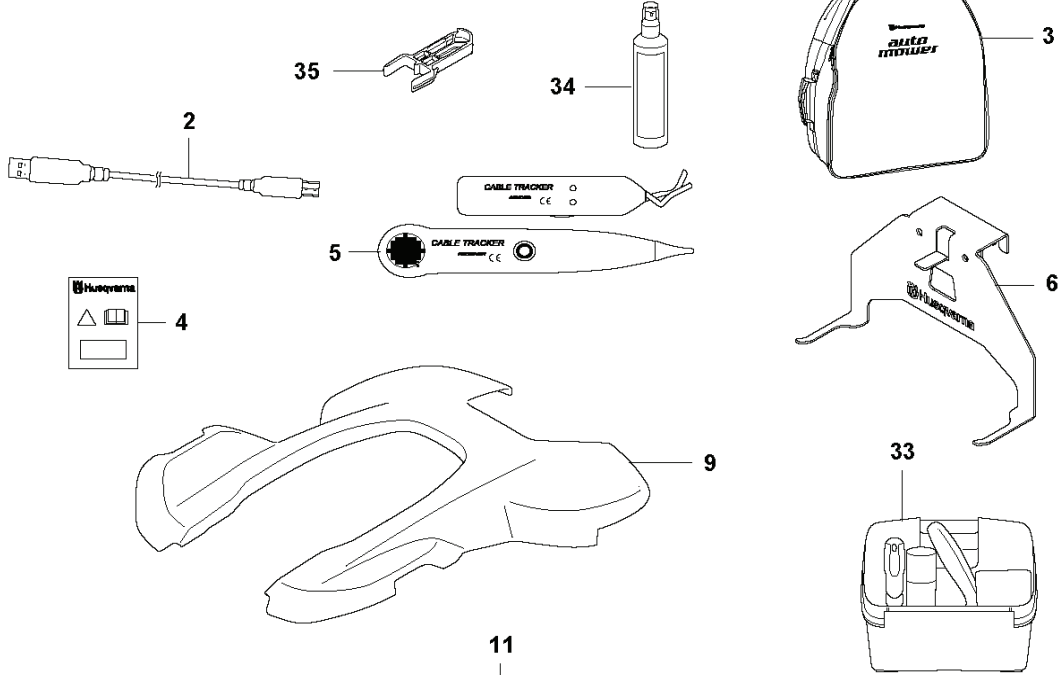

G AUTOMOWER 415X ACCESSORIES

ROBOTIC LAWN MOWERS

PXM_REF	PXM_PARTNO	ARTIKELBESKRIVNING	PXM_REMARK	
2	577518102	KABEL	Service Cable (USB)	1
3	522916701	VÅSKA	Bag	1
4	580689502	DEKAL	Warranty Seal 1pcs	1
5	577606801	TESTUTRUSTNING	Interruption Detector	1
6	597703601	WALL HANGER	Wallhanger AM305	1
9	529461301	BODY KIT	White	1
9	529461302	BODY KIT	Orange	1
9	529461303	BODY KIT	Grey	1
11	597705401	WHEEL KIT	Terrain KIT (Brush KIT + Rear wheels)	1
12	505132803	BORSTSATS	Brush, 6 pcs	1
13	587236101	HUS	House KIT	1
14	577469001	DEKAL	Decal	1
15	585323501	KÅPA	Lid	1
16	586993801	KÅPA	Cover Base	1
17	585323601	LUCKA	Hatch	1
18	585324002	HANDTAG	Handle Left	1
19	585324101	STÅNG	Steel	1
20	597435801	ANKARE	6 pcs+Key	1
21	580511401	FJÄDER	Spring	2
22	585341601	BALK	Beam	1
23	575543314	SCREW	Screw	9
24	585341501	GÅNGJÄRNSPINNE	Hinge Pin	2
25	585324001	HANDTAG	Handle Right	1
26	585323802	STÖD	Support Left	1
27	503226601	MUTTER 4-KANT	Square Nut	4
28	585323801	STÖD	Support Right	1
29	535129303	SKRUV IHANM	Screw	4
30	586662307	GPS MODULE	AM Connect. KIT,	1
30	586662309	GPS MODULE	AM Connect. KIT,	1
32	591374101	DEKAL	Warning Original Blade SE.NO,DK,FIN	1
32	591374102	DEKAL	Warning Original Blade DE,FR,NL,IT	1
32	591374103	DEKAL	Warning Original Blade UK,ES,FR,IT	1
33	590855101	SATS	Maintenance and Cleaning	1
34	593967901	SPRAY	Care and Shine 200ml	1
35	598764201	GAFFEL		1