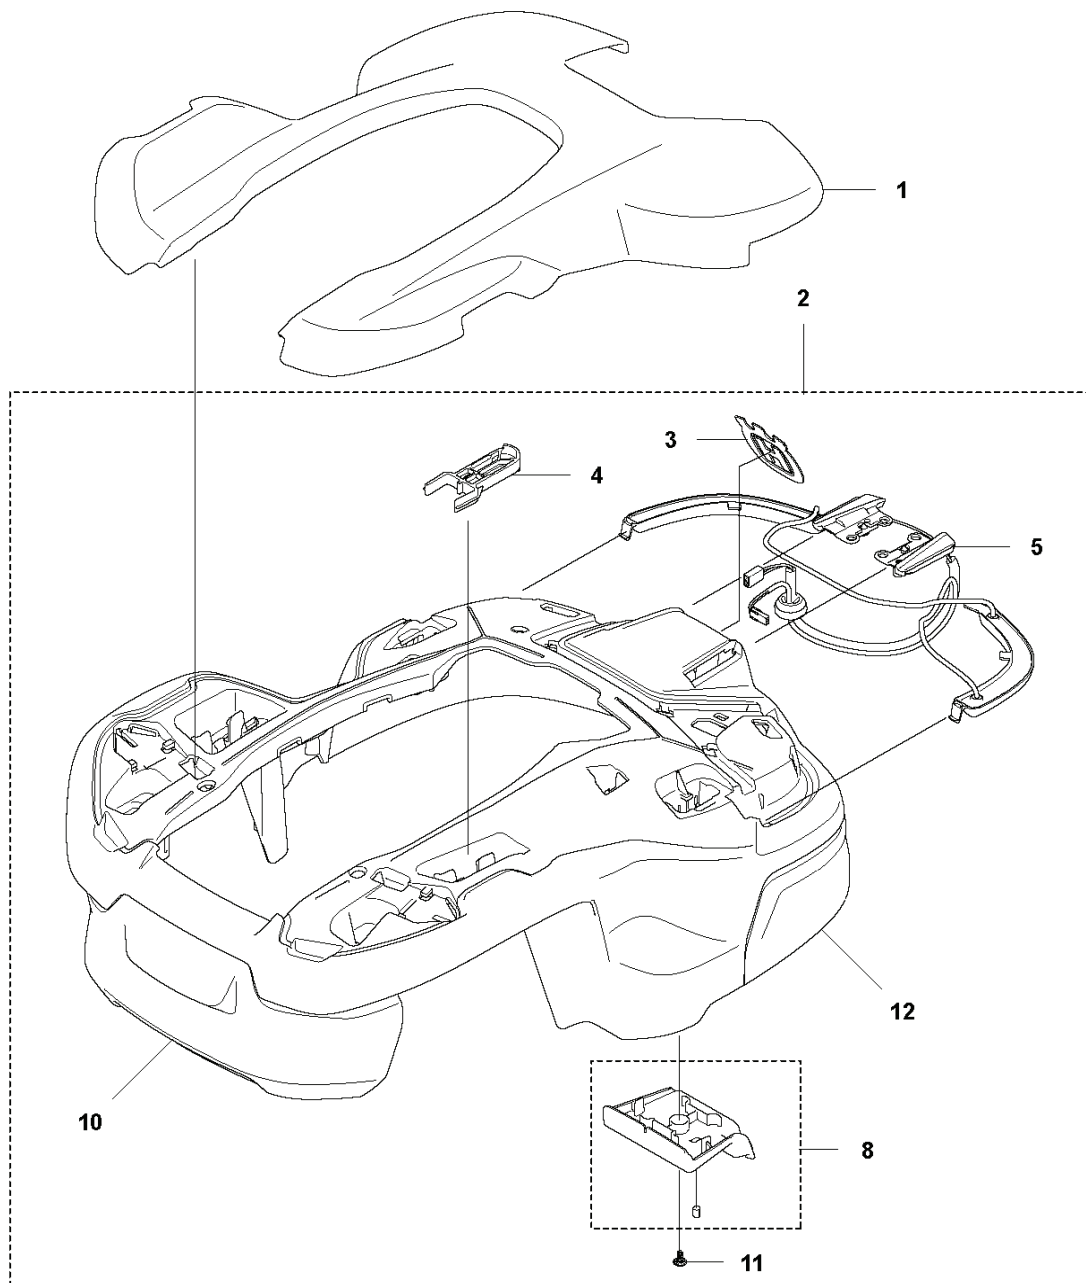

A AUTOMOWER 405X
COVER

ROBOTIC LAWN MOWERS

PXM_REF	PXM_PARTNO	ARTIKELBESKRIVNING	PXM_REMARK
1	529461301	BODY KIT	1
1	529461302	BODY KIT	1
1	529461303	BODY KIT	1
2	599988701	BODY KIT	1
3	587423501	DEKAL	1 2
4	598764201	GAFFEL	1 2
5	599490401	KABLAGE KPL	1 2
8	599991001	HOLDER KIT	1 2
10	599296301	STÖTFÅNGARE	1 2
11	574450101	SKRUV ITXPANT	10 2
12	599296201	STÖTFÅNGARE	1 2