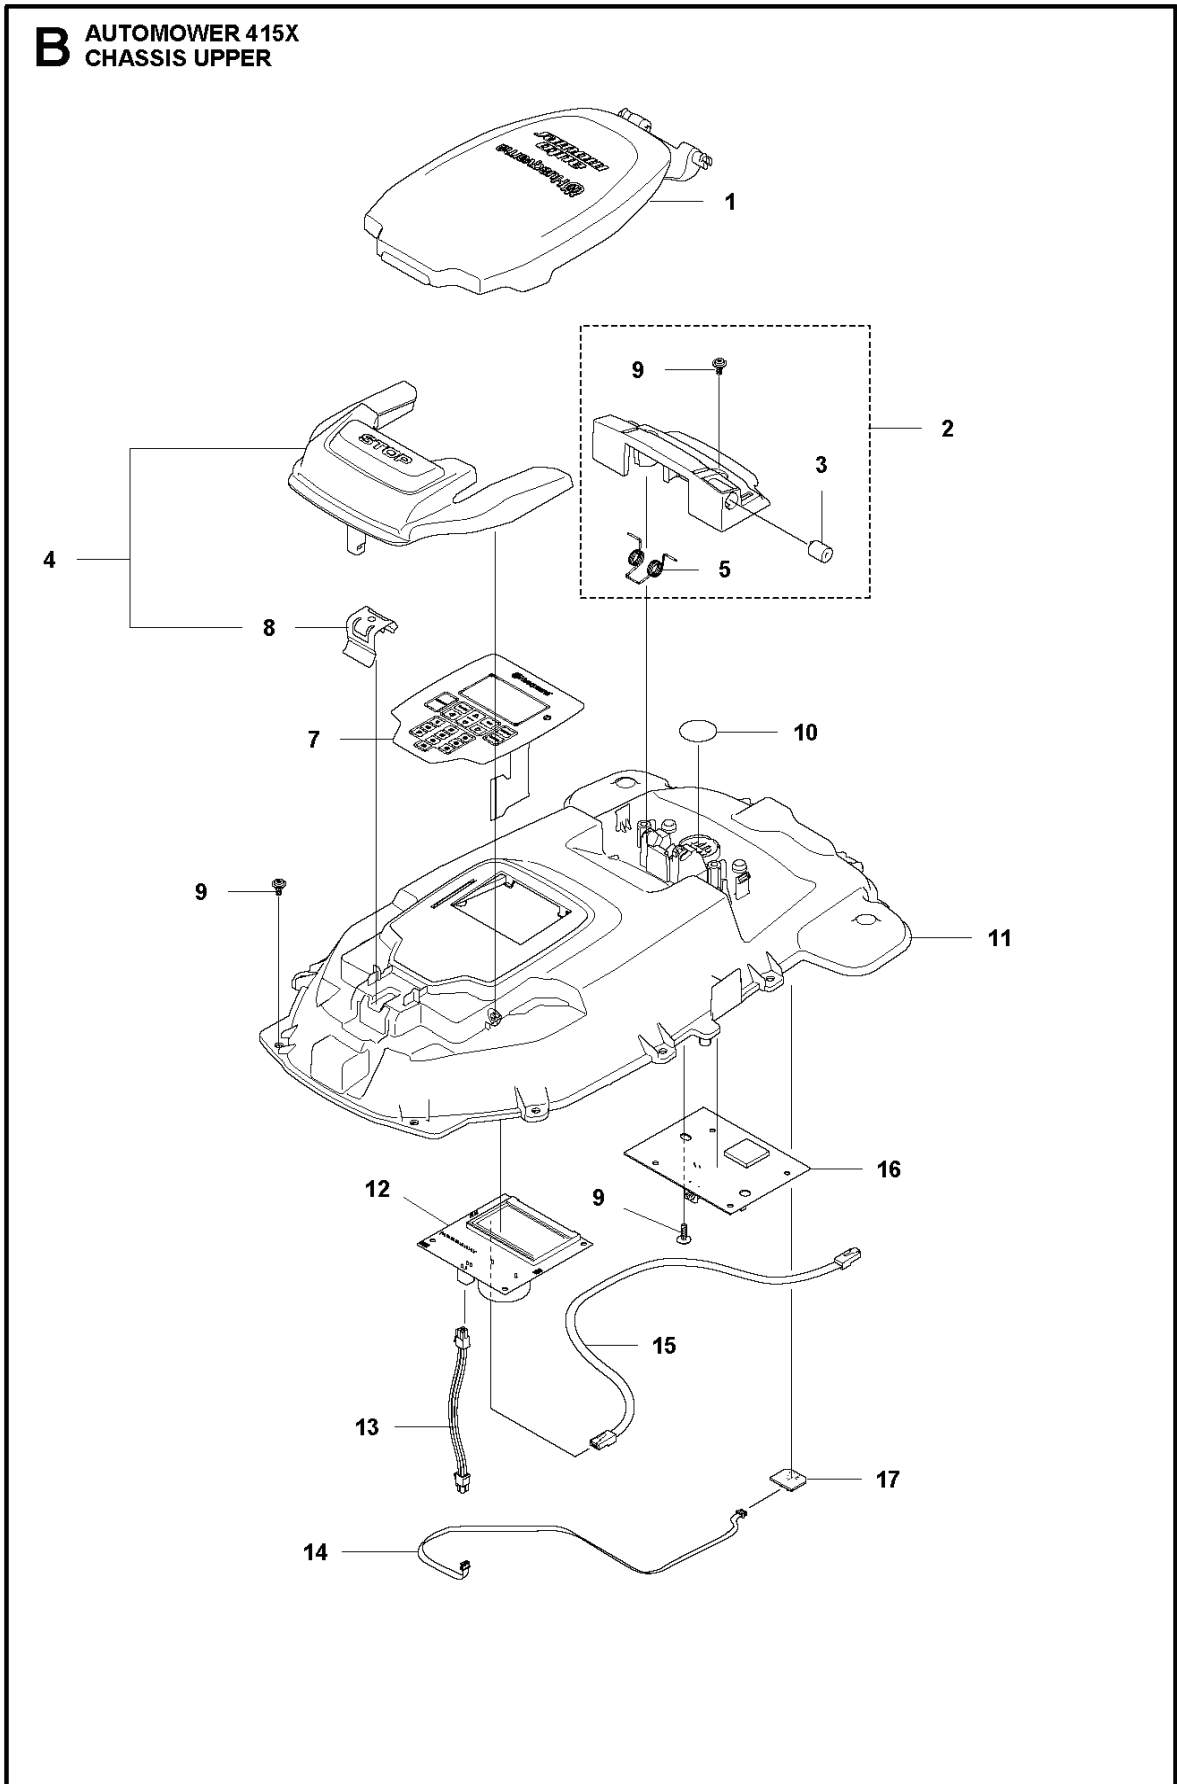

B AUTOMOWER 415X
CHASSIS UPPER

ROBOTIC LAWN MOWERS

PXM_REF	PXM_PARTNO	ARTIKELBESKRIVNING	PXM_REMARK
1	599295903	LUCKA	1
2	597758101	STÖD	1
3	580352302	DAMPER	1 2
4	599991101	BUTTON KIT	1
5	585255401	VRIDFJÄDER	2 2
7	599451701	TANGENTBORD	1
8	597349502	FJÄDER	1 4
9	574450101	SKRUV ITXPANT	16
10	577753701	LUFTFILTER	1
11	599295801	CHASSI	1
12	598902801	KRETSKORT	1
13	590110601	KABLAGE KPL	1
14	599490501	KABLAGE KPL	1
15	589350806	KABLAGE KPL	1
16	586662307	GPS MODULE	AM Connect. KIT, 1
16	586662309	GPS MODULE	AM Connect. KIT, 1
17	598916001	KRETSKORT	1