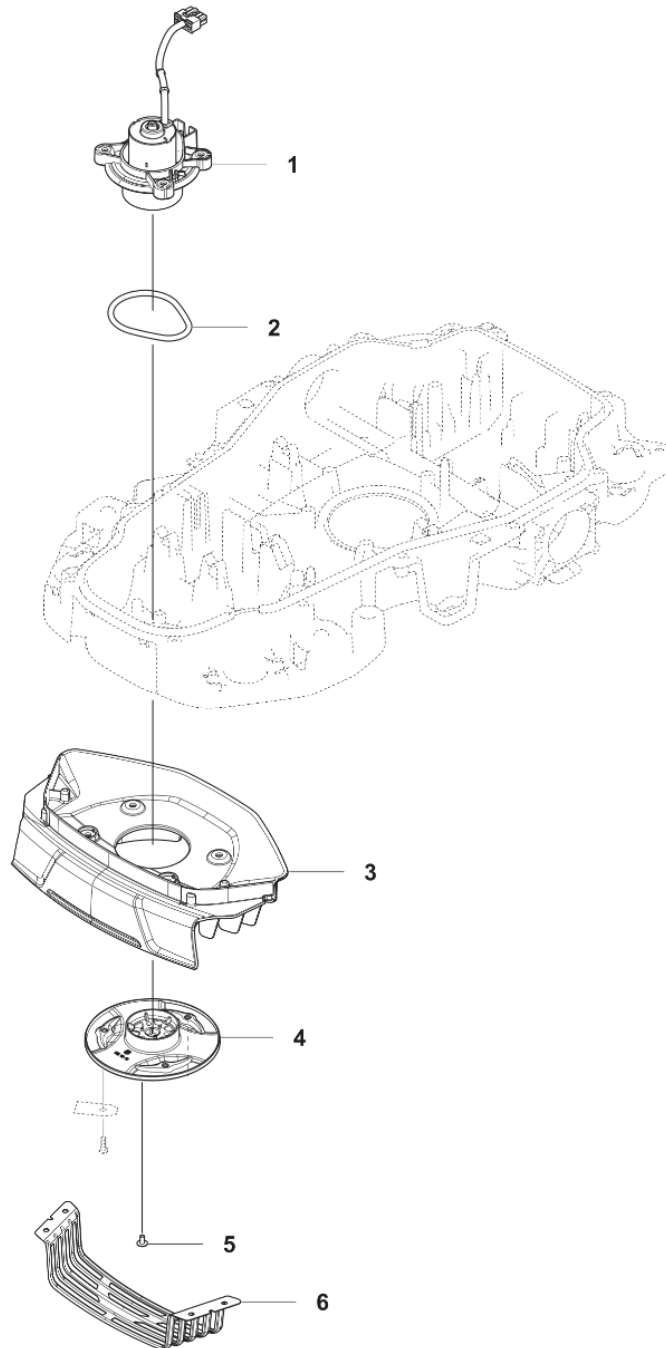

**AUTOMOWER 310E NERA
BLADE MOTOR AND CUTTING EQUIPMENT**

REF.	ART. NR	ARTIKELBESKRIVNING	ANMÄRKNING	KIT
1	546035801	CUTTER MOTOR ASSY	Cutting motor rear	1
2	529516301	PACKNING		1
3	536983801	SKYDD	Blade disc guard	1
4	536984301	KNIVDISK		1
5	590508701	SCREW		3
6	536984001	SKÄRM	Blade disc guard	1