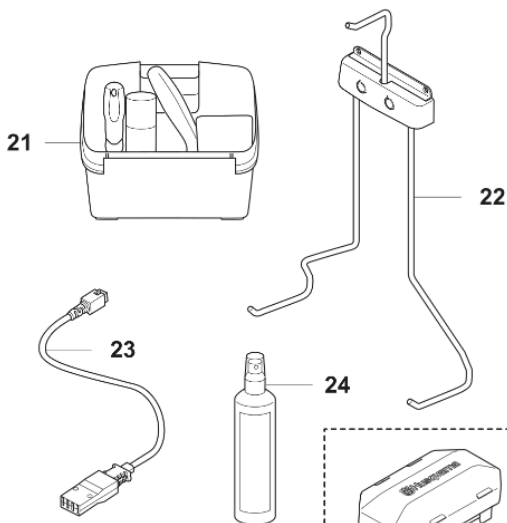

**AUTOMOWER 310E
ACCESSORIES**