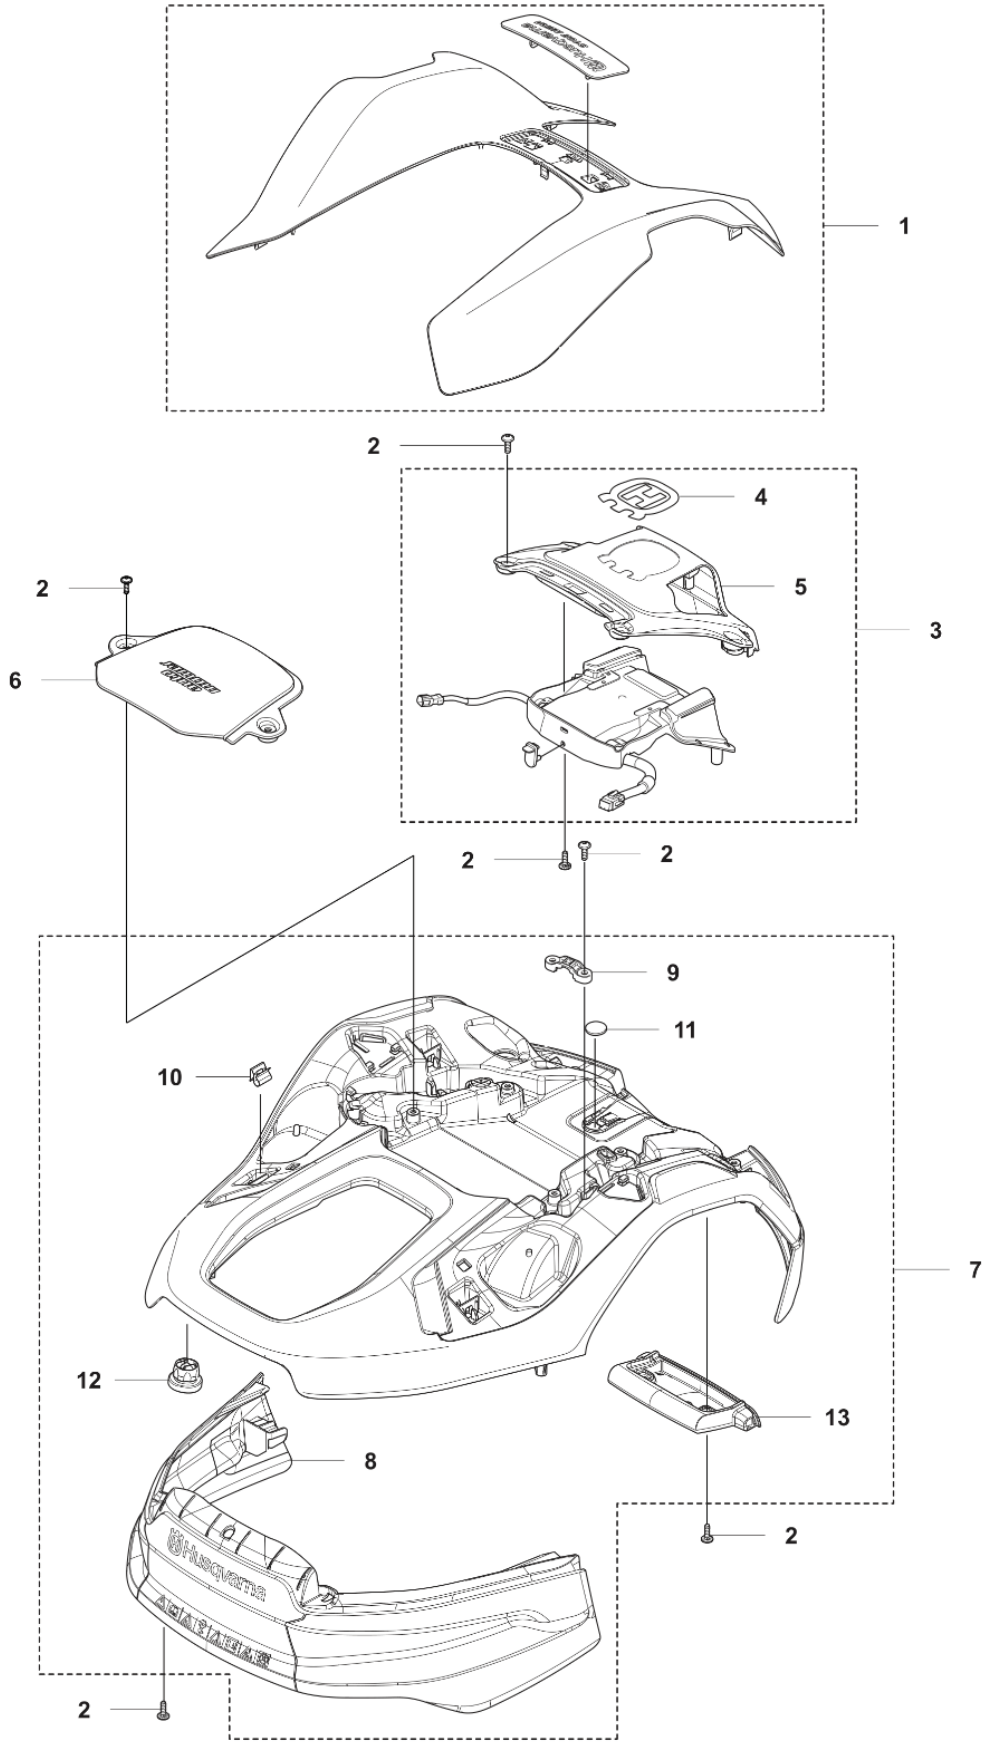

**AUTOMOWER 310E NERA  
CHARGING STATION**

REF.	ART. NR	ARTIKELBESKRIVNING	ANMÄRKNING	KIT
1	531422302	LADDSTATION		1
2	531422502	HATT	Upper Cover	1
3	531422902	LOCK		1
5	529899501	KRETSKORT	Charging station circuit board	1
6	536055201	KABLAGE KPL	Wiring Assy CS Main	1
7	574874708	TÄTNINGSLIST		1
8	531423002	RAM		1
10	535130101	FJÄDER		2
11	531422601	KLAFF	Contact Plate Left	1
12	531422602	KLAFF	Contact Plate Right	1
13	531422701	HÖLJE	Lower Cover	1
14	574450101	SKRUV I TXPANT		12
15	535558601	STÖD		1
16	531422401	HUS		1
17	536177201	LOCK		1
19	531422801	LUCKA		1
20	535600701	KABLAGE KPL	Wiring Assy Antenna bridge	1
21	535600601	HUS	Cable Holder	1
22	531423101	BASEPLATE	Charging Station Baseplate	1
23	536166001	KABLAGE KPL	Wiring Assy Baseplate	1
24	588470201	FJÄDER		2
25	535600501	ANKARPLATTA	Baseplate Support	1
26	531262701	PLUGG		1

**AUTOMOWER 310E NERA  
COVER**

---

REF.	ART. NR	ARTIKELBESKRIVNING	ANMÄRKNING	KIT
1	538893301	COVER ASSY	Top cover kit	1
2	574450101	SKRUV ITXPANT		18
3	546525501	TÄCKLOCKSSATS	Nose module kit	1
4	587423502	DEKAL	Husqvarna crown	1
5	536997901	HUS	Nose cover	1
6	536997801	PANEL	Accessory cover	1
7	546521801	BODY KIT		1
8	536997401	STÖTFÄNGARE	Rear bumper	1
9	593355202	ÖVERFALL		1
10	593778401	KLÄMMA		6
11	593822101	MAGNET		1
12	546632301	KOPPLING	Snaploc	4
13	538904301	HANDTAG		1

**AUTOMOWER 310E NERA  
CONSOLE**

---

REF.	ART. NR	ARTIKELBESKRIVNING	ANMÄRKNING	KIT
1	538876601	TÄCKLOCKSSATS		1
2	531375901	KNOPP	Jog Wheel	1
3	599911803	SEAL	Sealing strip	1
5	574450101	SKRUV ITXPANT	Screw	4
6	538822401	DISPLAY KIT		1
7	599702701	KRETSKORT	Application circuit board	1
8	535588201	KABLAGE KPL	Wiring assy Start Button	1
9	525887402	SCREW CITXPANT		3
10	589350805	KABLAGE KPL	Wiring Assy Magnetic sensor	1
11	531376301	BUTTON ASSY	Stop Button kit	1