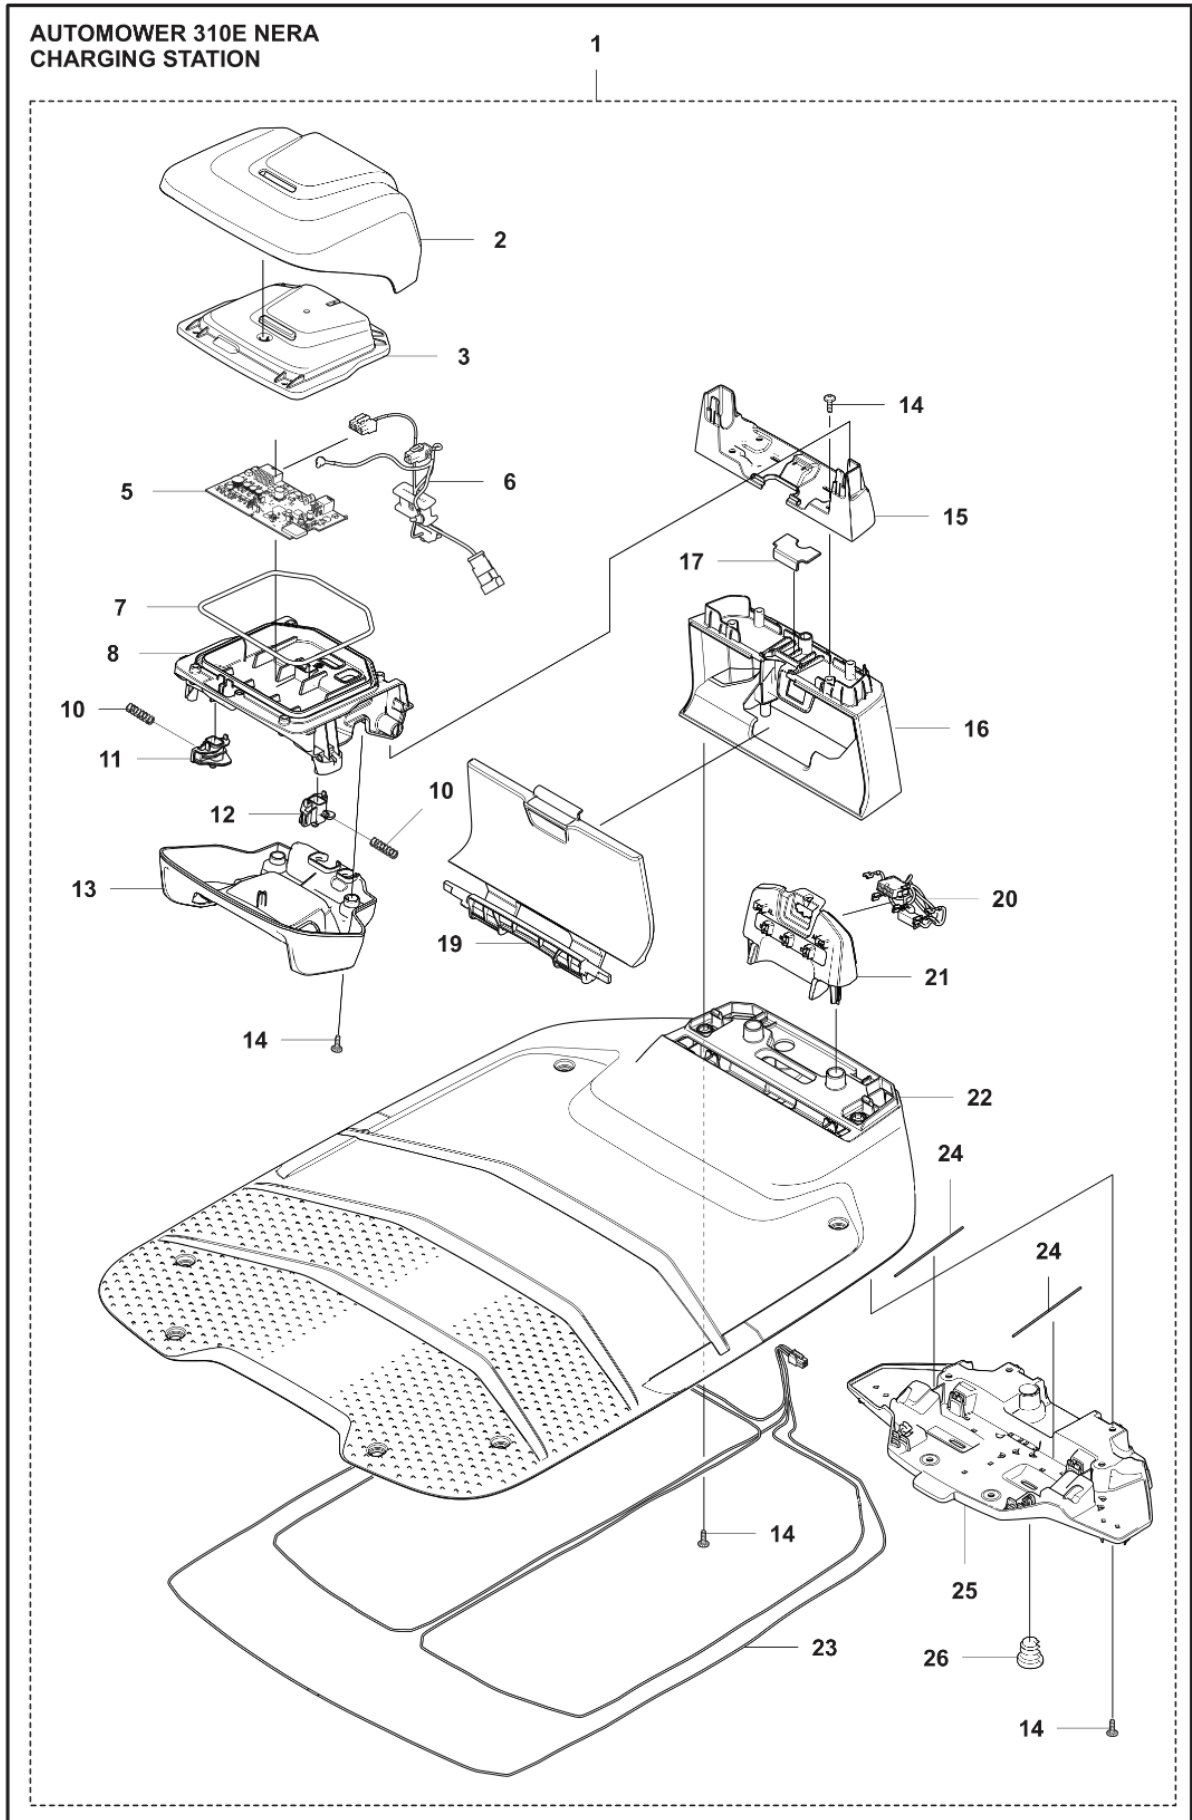

**AUTOMOWER 310E NERA  
CHARGING STATION**

REF.	ART. NR	ARTIKELBESKRIVNING	ANMÄRKNING	KIT
1	531422302	LADDSTATION		1
2	531422502	HATT	Upper Cover	1
3	531422902	LOCK		1
5	529899501	KRETSKORT	Charging station circuit board	1
6	536055201	KABLAGE KPL	Wiring Assy CS Main	1
7	574874708	TÄTNINGSLIST		1
8	531423002	RAM		1
10	535130101	FJÄDER		2
11	531422601	KLAFF	Contact Plate Left	1
12	531422602	KLAFF	Contact Plate Right	1
13	531422701	HÖLJE	Lower Cover	1
14	574450101	SKRUV I TXPANT		12
15	535558601	STÖD		1
16	531422401	HUS		1
17	536177201	LOCK		1
19	531422801	LUCKA		1
20	535600701	KABLAGE KPL	Wiring Assy Antenna bridge	1
21	535600601	HUS	Cable Holder	1
22	531423101	BASEPLATE	Charging Station Baseplate	1
23	536166001	KABLAGE KPL	Wiring Assy Baseplate	1
24	588470201	FJÄDER		2
25	535600501	ANKARPLATTA	Baseplate Support	1
26	531262701	PLUGG		1

**AUTOMOWER 310E NERA  
COVER**

---

REF.	ART. NR	ARTIKELBESKRIVNING	ANMÄRKNING	KIT
1	538893301	COVER ASSY	Top cover kit	1
2	574450101	SKRUV ITXPANT		18
3	546525501	TÄCKLOCKSSATS	Nose module kit	1
4	587423502	DEKAL	Husqvarna crown	1
5	536997901	HUS	Nose cover	1
6	536997801	PANEL	Accessory cover	1
7	546521801	BODY KIT		1
8	536997401	STÖTFÄNGARE	Rear bumper	1
9	593355202	ÖVERFALL		1
10	593778401	KLÄMMA		6
11	593822101	MAGNET		1
12	546632301	KOPPLING	Snaploc	4
13	538904301	HANDTAG		1

**AUTOMOWER 310E NERA  
CONSOLE**

---

REF.	ART. NR	ARTIKELBESKRIVNING	ANMÄRKNING	KIT
1	538876601	TÄCKLOCKSSATS		1
2	531375901	KNOPP	Jog Wheel	1
3	599911803	SEAL	Sealing strip	1
5	574450101	SKRUV ITXPANT	Screw	4
6	538822401	DISPLAY KIT		1
7	599702701	KRETSKORT	Application circuit board	1
8	535588201	KABLAGE KPL	Wiring assy Start Button	1
9	525887402	SCREW CITXPANT		3
10	589350805	KABLAGE KPL	Wiring Assy Magnetic sensor	1
11	531376301	BUTTON ASSY	Stop Button kit	1