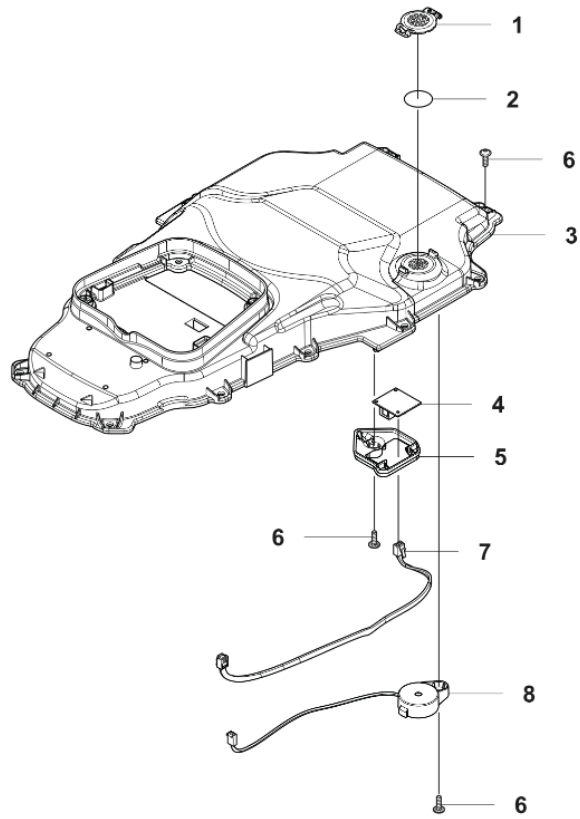

**AUTOMOWER 310E NERA
CHASSIS UPPER**

REF.	ART. NR	ARTIKELBESKRIVNING	ANMÄRKNING	KIT
1	586038902	KÅPA	Cover air filter	1
2	577753701	FILTER	Air filter	1
3	536969901	CHASSI	Chassis upper	1
4	591125501	KRETSKORT	Magnetic sensor circuit board	1
5	535563901	HÅLLARE	Holder magnetic sensor circuit board	1
6	574450101	SKRUV ITXPANT		14
7	536253911	KABLAGE KPL	Wiring Assy Magnetic sensor	1
8	531351802	KABLAGE KPL	Buzzer	1