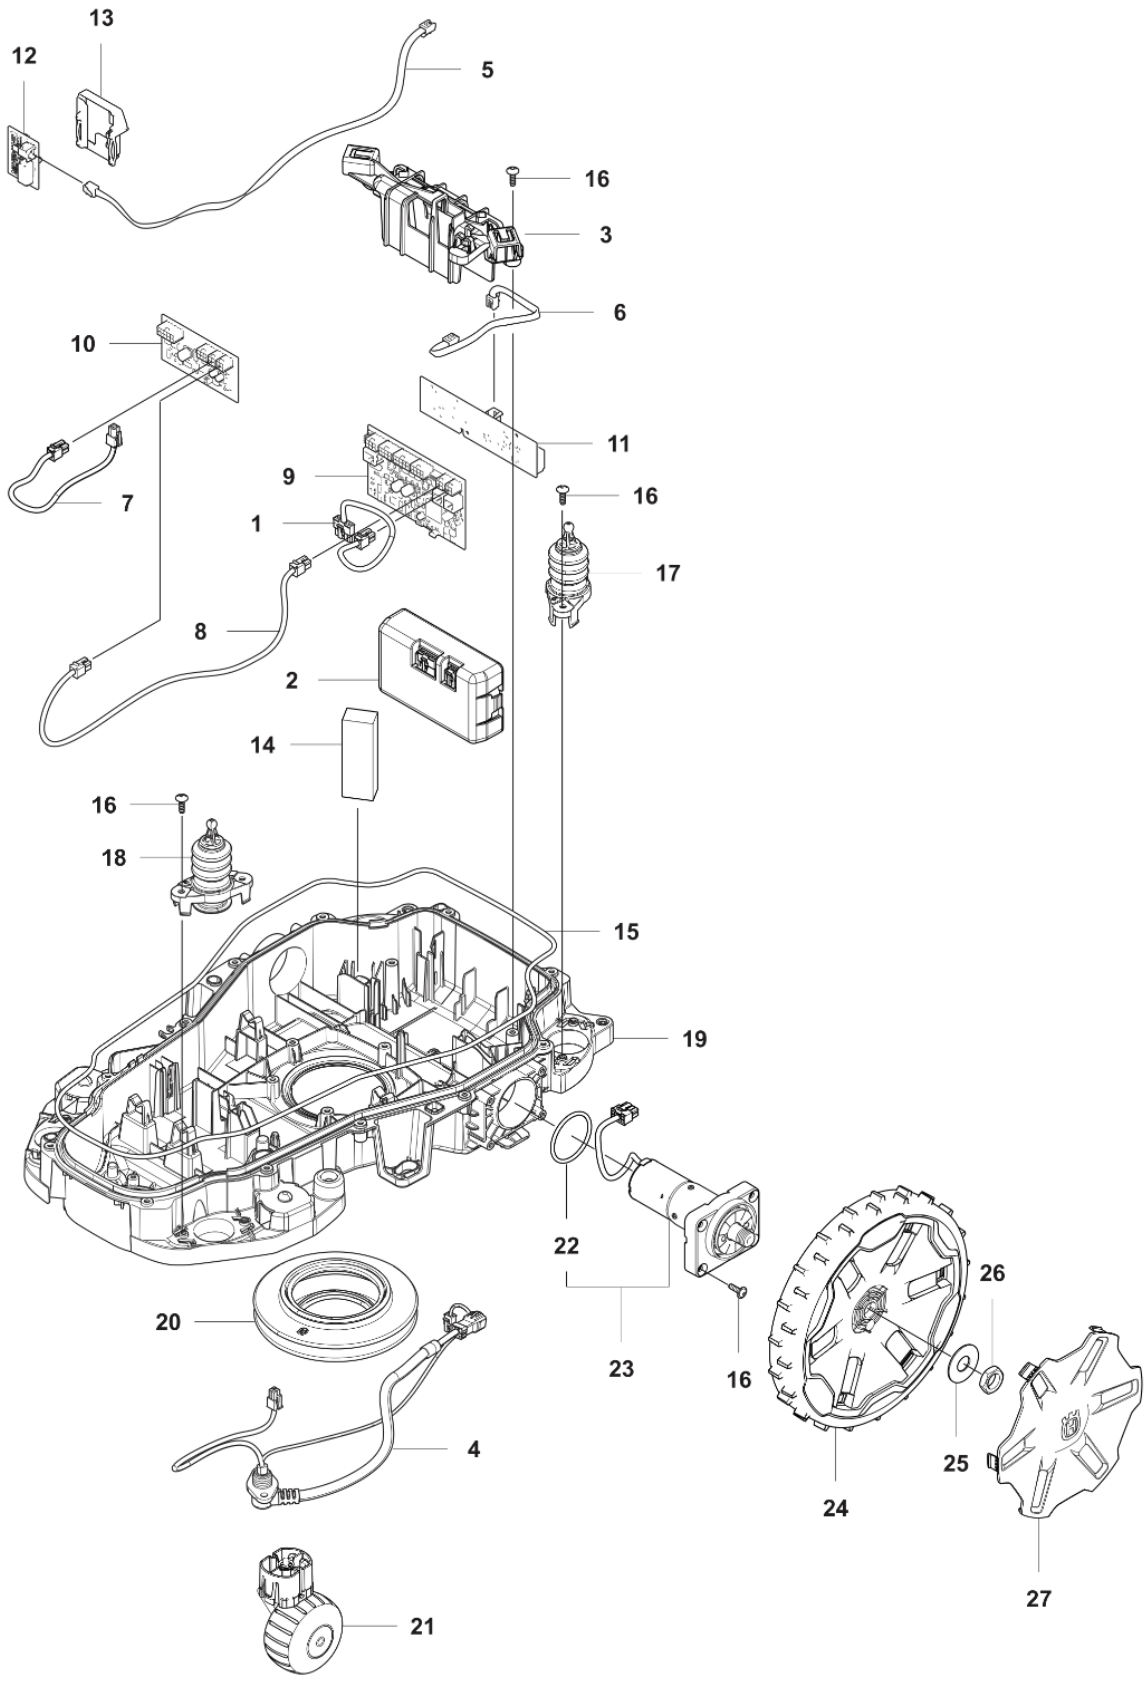

**AUTOMOWER 310E NERA
CHASSIS LOWER**

REF.	ART. NR	ARTIKELBESKRIVNING	ANMÄRKNING	KIT
1	535280504	KABLAGE KPL	Wiring assy battery	1
2	529452002	BATTERI		1
3	536970901	FÄSTE		1
4	546333601	KABLAGE KPL	Main Cable	1
5	536253905	KABLAGE KPL	Wiring assy loop sensor rear	1
6	536253908	KABLAGE KPL	Wiring assy loop sensor front	1
7	591203105	KABLAGE KPL	Wiring assy application board	1
8	591203104	KABLAGE KPL	Wiring assy motor control	1
9	591125602	KRETSKORT	Motor contol circuit board rear	1
10	536657701	KRETSKORT	Motor contol circuit board front	1
11	591125703	KRETSKORT	Loop sensor circuit board front	1
12	536657101	KRETSKORT	Loop sensor circuit board rear	1
13	538641201	RAM	Holder loop sensor circuit board	1
14	598503604	VIKT		2
15	574874709	TÄTNINGSLIST		1
16	574450101	SKRUV ITXPANT		20
17	531281301	JOYSTICK ASSY	Joystick collision front	2
18	531281201	JOYSTICK ASSY	Joystick lift & collision rear	2
19	536970801	CHASSI	Chassis lower	1
20	599318301	BÄLG		1
21	589300802	HJUL KPL	Rear wheel	2
22	580443902	O-RING		2
23	599683402	HJUL MOTOR	Wheel motor	2
24	538816501	HJUL KPL	Front wheel	2
25	586210601	BRICKA		1
26	731432401	HEXAGON TUNN MUTTER		2
27	531380501	NAVKAPSEL		2