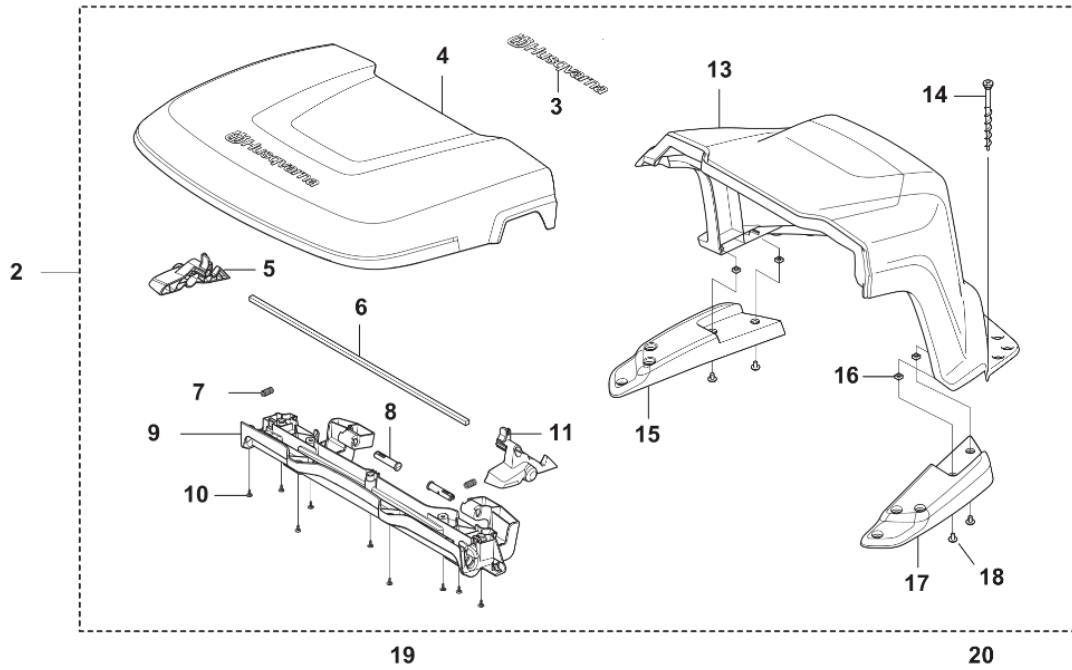

**AUTOMOWER 310E
ACCESSORIES**