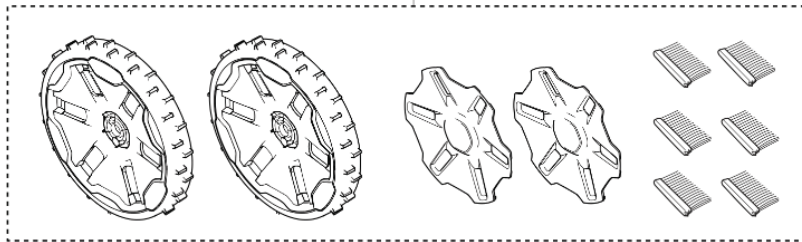

**AUTOMOWER 310E
ACCESSORIES**