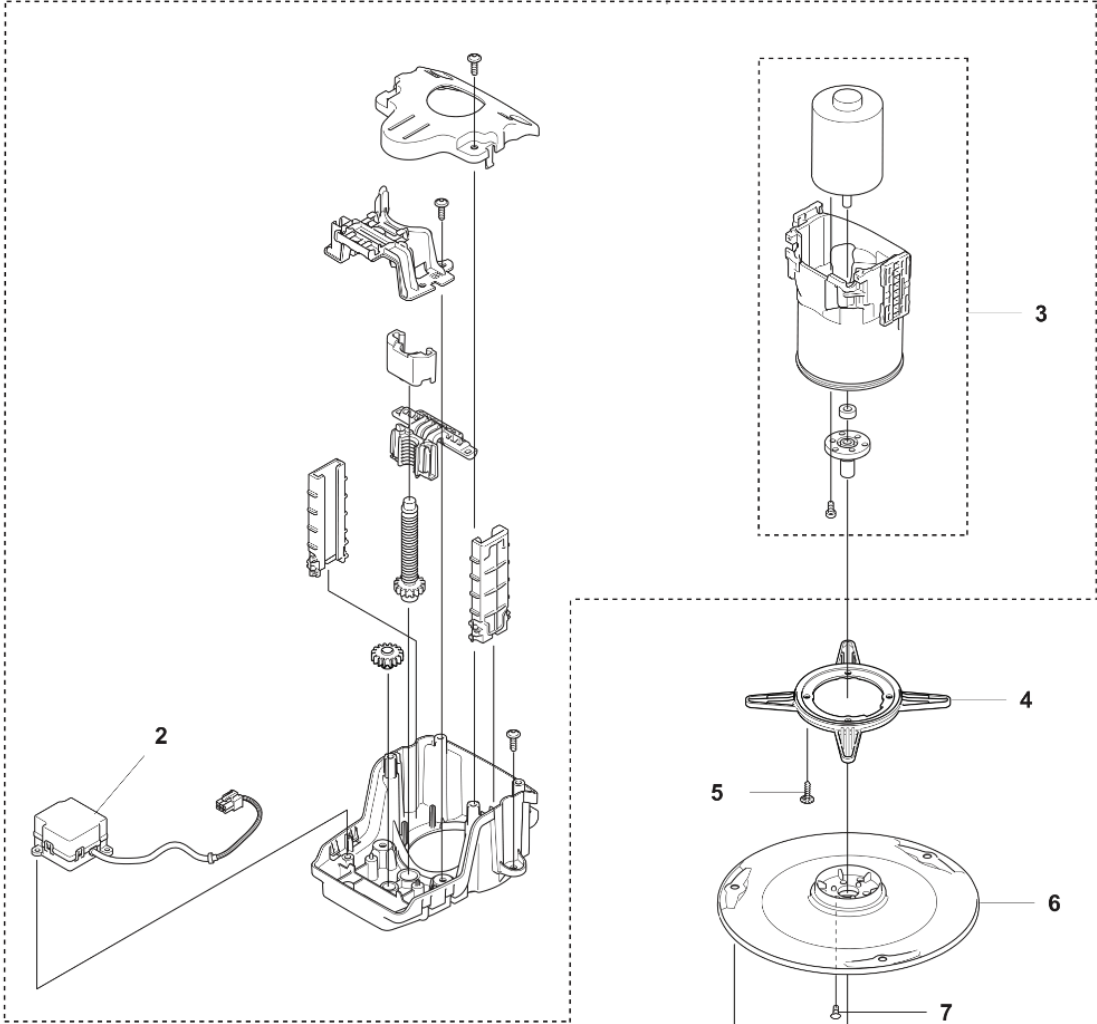

**AUTOMOWER 310E NERA
BLADE MOTOR & CUTTING EQUIPMENT**

1

2

3

4

5

6

7

9

8

10

12

11

5

REF.	ART. NR	ARTIKELBESKRIVNING	ANMÄRKNING	KIT
1	546838901	CUTTING MODULE	Cutting module	1
2	592735803	HEIGHT ADJUSTMENT MOTOR	Cutting height adjustment motor	1
3	599428301	CUTTER MOTOR ASSY	Cutting motor front	1
4	599318201	RAM		1
5	575543314	SCREW		3
6	531177401	KNIVDISK	Blade disc	1
7	590508701	SCREW		3
8	588421702	LAGERHUS KPL		1
9	535075703	KULLAGER		2
9	593080801	KULLAGER	Tube 50 pcs	2
10	598794801	HASPLÅT		1
11	587449601	TÄCKLOCKSSATS	Bearing cover	1
12	585297501	O-RING		1