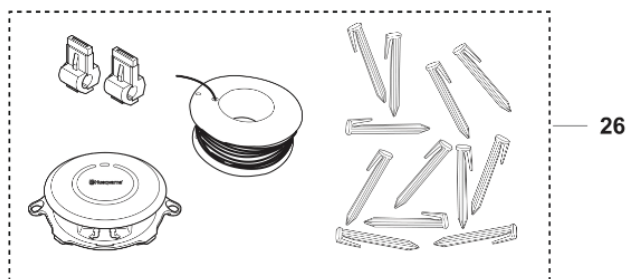

**AUTOMOWER 310E
ACCESSORIES**