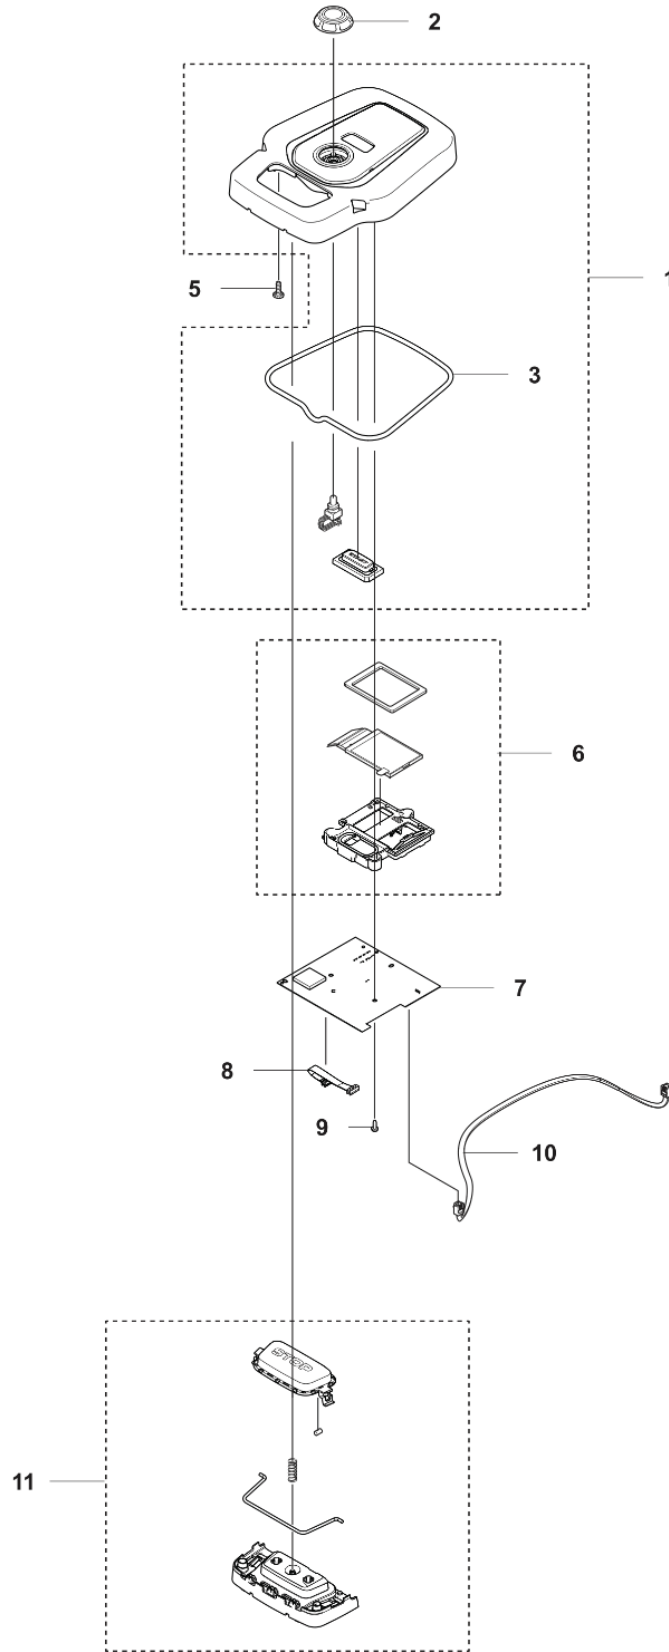

**AUTOMOWER 310E NERA  
CHARGING STATION**

REF.	ART. NR	ARTIKELBESKRIVNING	ANMÄRKNING	KIT
1	531422302	LADDSTATION		1
2	531422502	HATT	Upper Cover	1
3	531422902	LOCK		1
5	529899501	KRETSKORT	Charging station circuit board	1
6	536055201	KABLAGE KPL	Wiring Assy CS Main	1
7	574874708	TÄTNINGSLIST		1
8	531423002	RAM		1
10	535130101	FJÄDER		2
11	531422601	KLAFF	Contact Plate Left	1
12	531422602	KLAFF	Contact Plate Right	1
13	531422701	HÖLJE	Lower Cover	1
14	574450101	SKRUV I TXPANT		12
15	535558601	STÖD		1
16	531422401	HUS		1
17	536177201	LOCK		1
19	531422801	LUCKA		1
20	535600701	KABLAGE KPL	Wiring Assy Antenna bridge	1
21	535600601	HUS	Cable Holder	1
22	531423101	BASEPLATE	Charging Station Baseplate	1
23	536166001	KABLAGE KPL	Wiring Assy Baseplate	1
24	588470201	FJÄDER		2
25	535600501	ANKARPLATTA	Baseplate Support	1
26	531262701	PLUGG		1

**AUTOMOWER 310E NERA  
COVER**

---

REF.	ART. NR	ARTIKELBESKRIVNING	ANMÄRKNING	KIT
1	538893301	COVER ASSY	Top cover kit	1
2	574450101	SKRUV ITXPANT		18
3	546525501	TÄCKLOCKSSATS	Nose module kit	1
4	587423502	DEKAL	Husqvarna crown	1
5	536997901	HUS	Nose cover	1
6	536997801	PANEL	Accessory cover	1
7	546521801	BODY KIT		1
8	536997401	STÖTFÄNGARE	Rear bumper	1
9	593355202	ÖVERFALL		1
10	593778401	KLÄMMA		6
11	593822101	MAGNET		1
12	546632301	KOPPLING	Snaploc	4
13	538904301	HANDTAG		1

**AUTOMOWER 310E NERA  
CONSOLE**

---

REF.	ART. NR	ARTIKELBESKRIVNING	ANMÄRKNING	KIT
1	538876601	TÄCKLOCKSSATS		1
2	531375901	KNOPP	Jog Wheel	1
3	599911803	SEAL	Sealing strip	1
5	574450101	SKRUV ITXPANT	Screw	4
6	538822401	DISPLAY KIT		1
7	599702701	KRETSKORT	Application circuit board	1
8	535588201	KABLAGE KPL	Wiring assy Start Button	1
9	525887402	SCREW CITXPANT		3
10	589350805	KABLAGE KPL	Wiring Assy Magnetic sensor	1
11	531376301	BUTTON ASSY	Stop Button kit	1