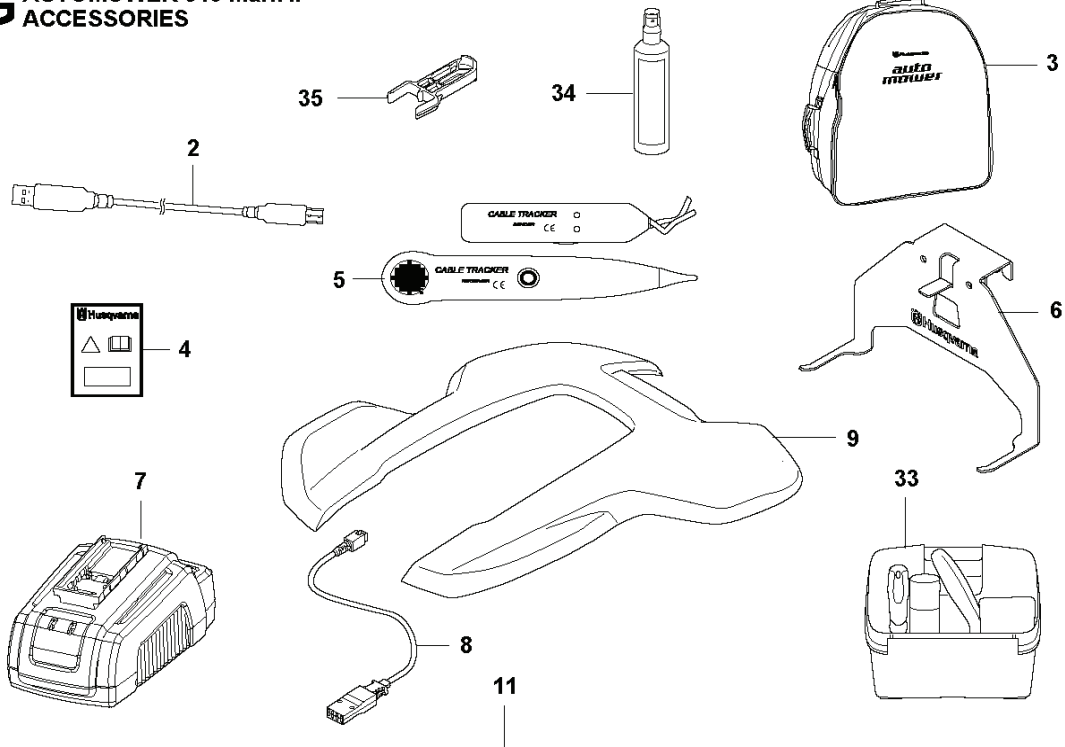

G AUTOMOWER 310 Mark II ACCESSORIES

ROBOTIC LAWN MOWERS

PXM_REF	PXM_PARTNO	ARTIKELBESKRIVNING	PXM_REMARK	
2	577518102	KABEL	Service Cable (USB)	1
3	522916701	VÅSKA	Bag	1
4	580689502	DEKAL	Warranty Seal 1pcs	1
5	577606801	TESTUTRUSTNING	Interruption Detector	1
6	597703601	WALL HANGER	Wallhanger AM305	1
7	588408401	BATTERILADDARE	Quick Charger with Battery Test	1
8	588202601	KABLAGE KPL	Cable Quick Charger	1
9	597703101	BODY KIT	White	1
10	597704601	BORSTSATS	Wheel Brush KIT (Holder x2, Brush x6)	1
11	597705401	WHEEL KIT	Terrain KIT (Brush KIT + Rear wheels)	1
12	505132803	BORSTSATS	Brush, 6 pcs	1
13	587236101	HUS	House KIT	1
14	577469001	DEKAL	Decal	1
15	585323501	KÅPA	Lid	1
16	586993801	KÅPA	Cover Base	1
17	585323601	LUCKA	Hatch	1
18	585324002	HANDTAG	Handle Left	1
19	585324101	STÅNG	Steel	1
20	597435801	SCREW	6 pcs+Key	1
21	580511401	FJÄDER	Spring	2
22	585341601	BALK	Beam	1
23	575543314	SCREW	Screw	9
24	585341501	GÅNGJÄRNSPINNE	Hinge Pin	2
25	585324001	HANDTAG	Handle Right	1
26	585323802	STÖD	Support Left	1
27	503226601	MUTTER 4-KANT	Square Nut	4
28	585323801	STÖD	Support Right	1
29	535129303	SKRUV IHANM	Screw	4
30	586662306	GPS MODULE	AMC - Automower Connect KIT	1
30	586662307	GPS MODULE	AMC - Automower Connect KIT	1
32	591374101	DEKAL	Warning Original Blade SE.NO,DK,FIN	1
32	591374102	DEKAL	Warning Original Blade DE,FR,NL,IT	1
32	591374103	DEKAL	Warning Original Blade UK,ES,FR,IT	1
33	590855101	SATS	Maintenance and Cleaning	1
34	593967901	SPRAY	Care and Shine 200ml	1
35	598764201	GAFFEL		1