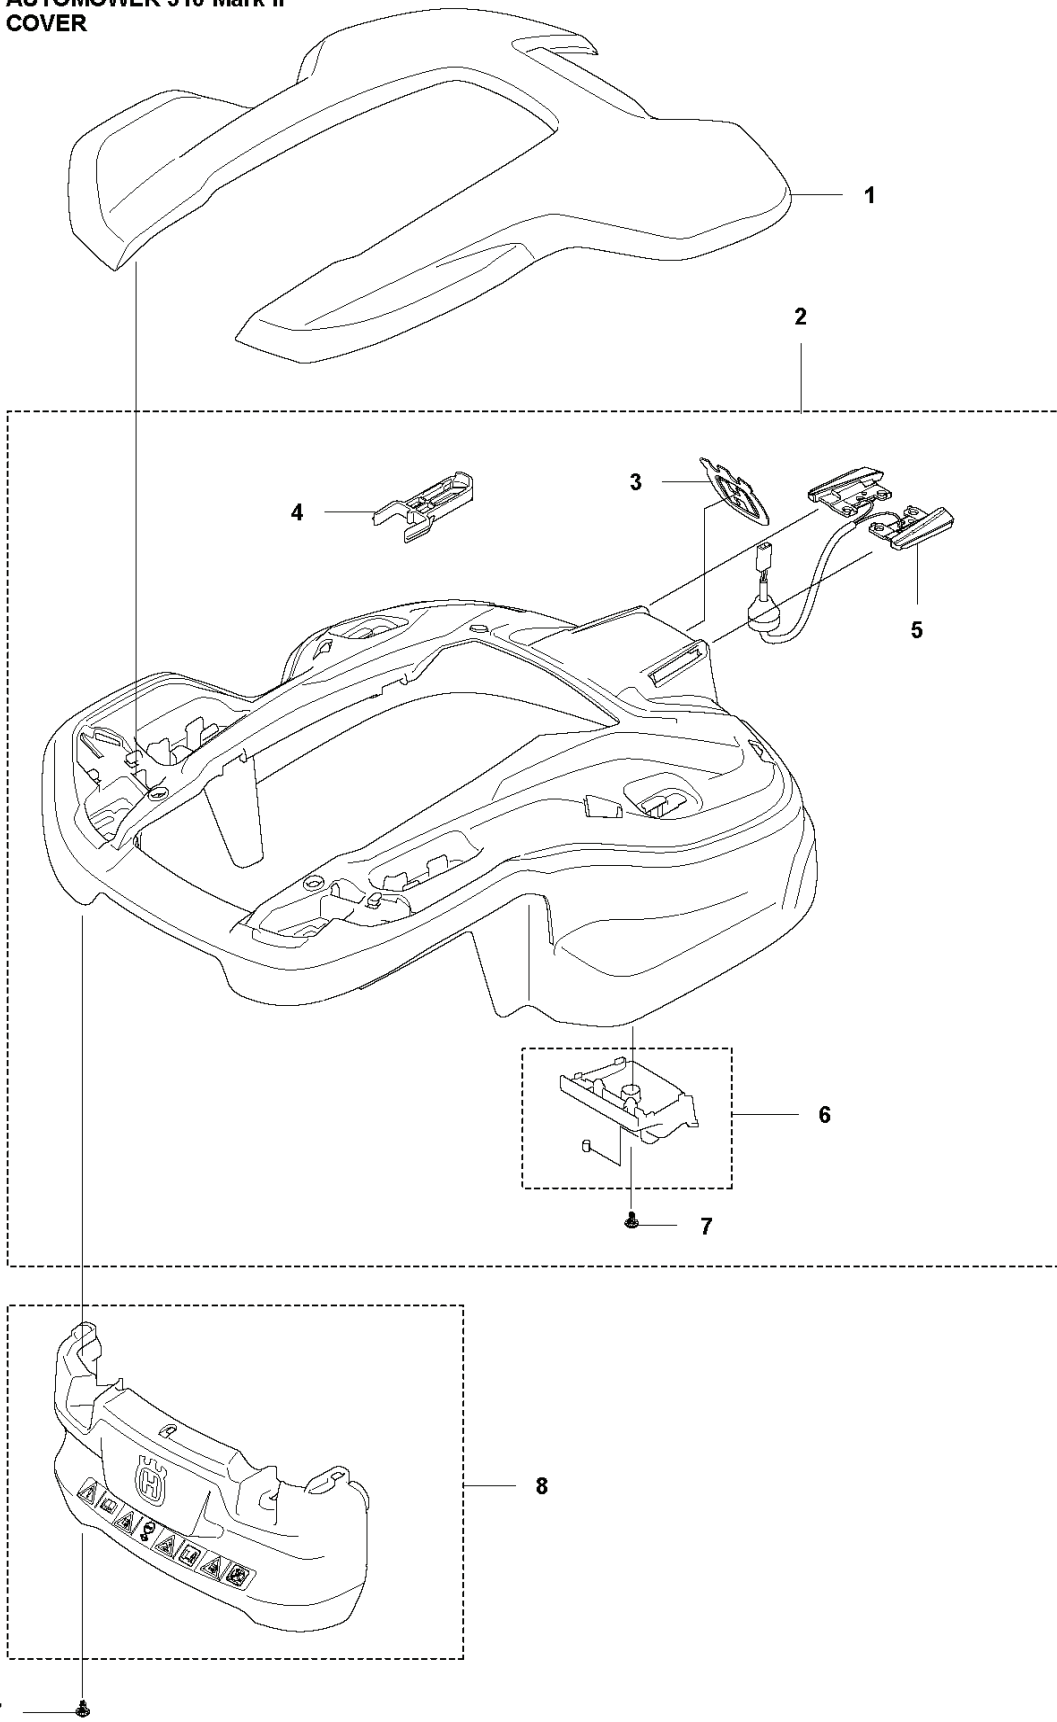

A AUTOMOWER 310 Mark II
COVER

ROBOTIC LAWN MOWERS

PXM_REF	PXM_PARTNO	ARTIKELBESKRIVNING	PXM_REMARK		
1	597703101	BODY KIT	White	1	
1	597703102	BODY KIT	Orange	1	
2	597757601	BODY ASSY		1	
3	587423501	DEKAL	Husqvarna Crown Height 55 mm	1	
4	598764201	GAFFEL		1	
5	591203002	KABLAGÉ KPL		1	
6	597757801	LADDPLATTA	Holder kit	1	
7	574450101	SKRUV ITXPANT		3	
8	596568501	STÖTFÅNGARE	Rear	1