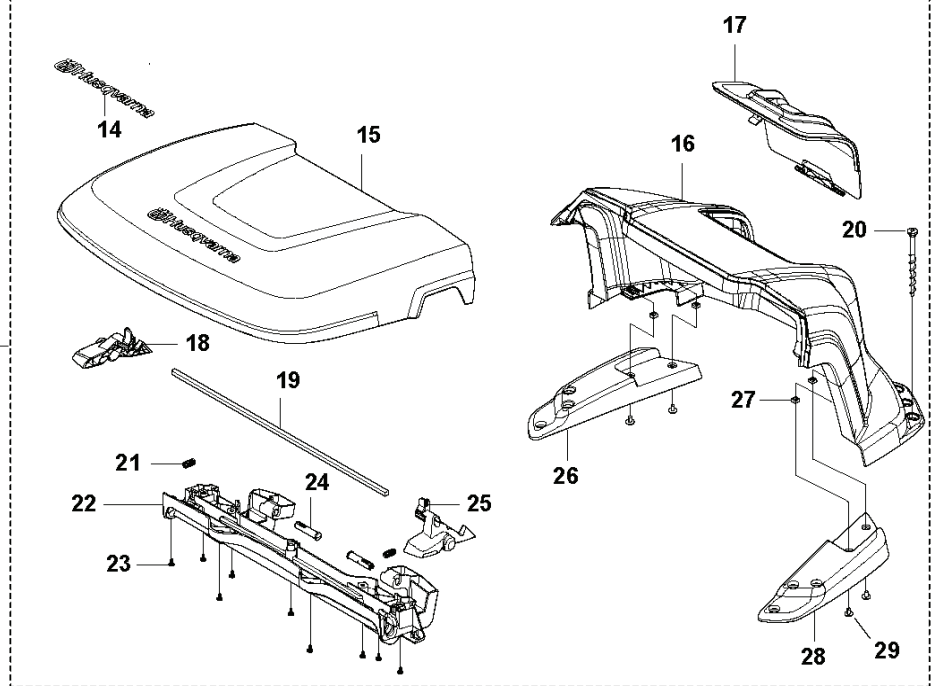

G AUTOMOWER 310 Mark II ACCESSORIES

ROBOTIC LAWN MOWERS

PXM_REF	PXM_PARTNO	ARTIKELBESKRIVNING	PXM_REMARK	
2	577518102	KABEL	Service Cable (USB)	1
3	522916701	VÅSKA	Bag	1
4	580689502	DEKAL	Warranty Seal 1pcs	1
5	577606801	TESTUTRUSTNING	Interruption Detector	1
6	597703601	WALL HANGER	Wallhanger AM305	1
7	588408401	BATTERILADDARE	Quick Charger with Battery Test	1
8	588202601	KABLAGE KPL	Cable Quick Charger	1
9	597703101	BODY KIT	White	1
10	597704601	BORSTSATS	Wheel Brush KIT (Holder x2, Brush x6)	1
11	597705401	WHEEL KIT	Terrain KIT (Brush KIT + Rear wheels)	1
12	505132803	BORSTSATS	Brush, 6 pcs	1
13	587236101	HUS	House KIT	1
14	577469001	DEKAL	Decal	1
15	585323501	KÅPA	Lid	1
16	586993801	KÅPA	Cover Base	1
17	585323601	LUCKA	Hatch	1
18	585324002	HANDTAG	Handle Left	1
19	585324101	STÅNG	Steel	1
20	597435801	SCREW	6 pcs+Key	1
21	580511401	FJÄDER	Spring	2
22	585341601	BALK	Beam	1
23	575543314	SCREW	Screw	9
24	585341501	GÅNGJÄRNSPINNE	Hinge Pin	2
25	585324001	HANDTAG	Handle Right	1
26	585323802	STÖD	Support Left	1
27	503226601	MUTTER 4-KANT	Square Nut	4
28	585323801	STÖD	Support Right	1
29	535129303	SKRUV IHANM	Screw	4
30	586662306	GPS MODULE	AMC - Automower Connect KIT	1
30	586662307	GPS MODULE	AMC - Automower Connect KIT	1
32	591374101	DEKAL	Warning Original Blade SE.NO,DK,FIN	1
32	591374102	DEKAL	Warning Original Blade DE,FR,NL,IT	1
32	591374103	DEKAL	Warning Original Blade UK,ES,FR,IT	1
33	590855101	SATS	Maintenance and Cleaning	1
34	593967901	SPRAY	Care and Shine 200ml	1
35	598764201	GAFFEL		1