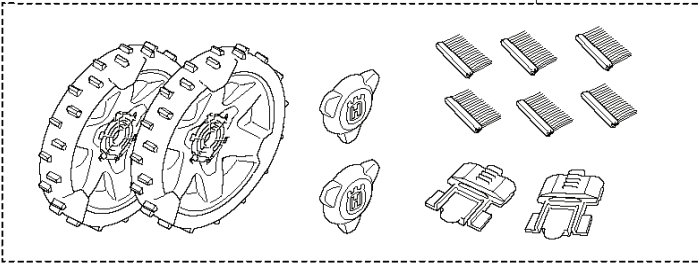

G AUTOMOWER 310 Mark II ACCESSORIES

ROBOTIC LAWN MOWERS

PXM_REF	PXM_PARTNO	ARTIKELBESKRIVNING	PXM_REMARK	
2	577518102	KABEL	Service Cable (USB)	1
3	522916701	VÅSKA	Bag	1
4	580689502	DEKAL	Warranty Seal 1pcs	1
5	577606801	TESTUTRUSTNING	Interruption Detector	1
6	597703601	WALL HANGER	Wallhanger AM305	1
7	588408401	BATTERILADDARE	Quick Charger with Battery Test	1
8	588202601	KABLAGE KPL	Cable Quick Charger	1
9	597703101	BODY KIT	White	1
10	597704601	BORSTSATS	Wheel Brush KIT (Holder x2, Brush x6)	1
11	597705401	WHEEL KIT	Terrain KIT (Brush KIT + Rear wheels)	1
12	505132803	BORSTSATS	Brush, 6 pcs	1
13	587236101	HUS	House KIT	1
14	577469001	DEKAL	Decal	1
15	585323501	KÅPA	Lid	1
16	586993801	KÅPA	Cover Base	1
17	585323601	LUCKA	Hatch	1
18	585324002	HANDTAG	Handle Left	1
19	585324101	STÅNG	Steel	1
20	597435801	SCREW	6 pcs+Key	1
21	580511401	FJÄDER	Spring	2
22	585341601	BALK	Beam	1
23	575543314	SCREW	Screw	9
24	585341501	GÅNGJÄRNSPINNE	Hinge Pin	2
25	585324001	HANDTAG	Handle Right	1
26	585323802	STÖD	Support Left	1
27	503226601	MUTTER 4-KANT	Square Nut	4
28	585323801	STÖD	Support Right	1
29	535129303	SKRUV IHANM	Screw	4
30	586662306	GPS MODULE	AMC - Automower Connect KIT	1
30	586662307	GPS MODULE	AMC - Automower Connect KIT	1
32	591374101	DEKAL	Warning Original Blade SE.NO,DK,FIN	1
32	591374102	DEKAL	Warning Original Blade DE,FR,NL,IT	1
32	591374103	DEKAL	Warning Original Blade UK,ES,FR,IT	1
33	590855101	SATS	Maintenance and Cleaning	1
34	593967901	SPRAY	Care and Shine 200ml	1
35	598764201	GAFFEL		1