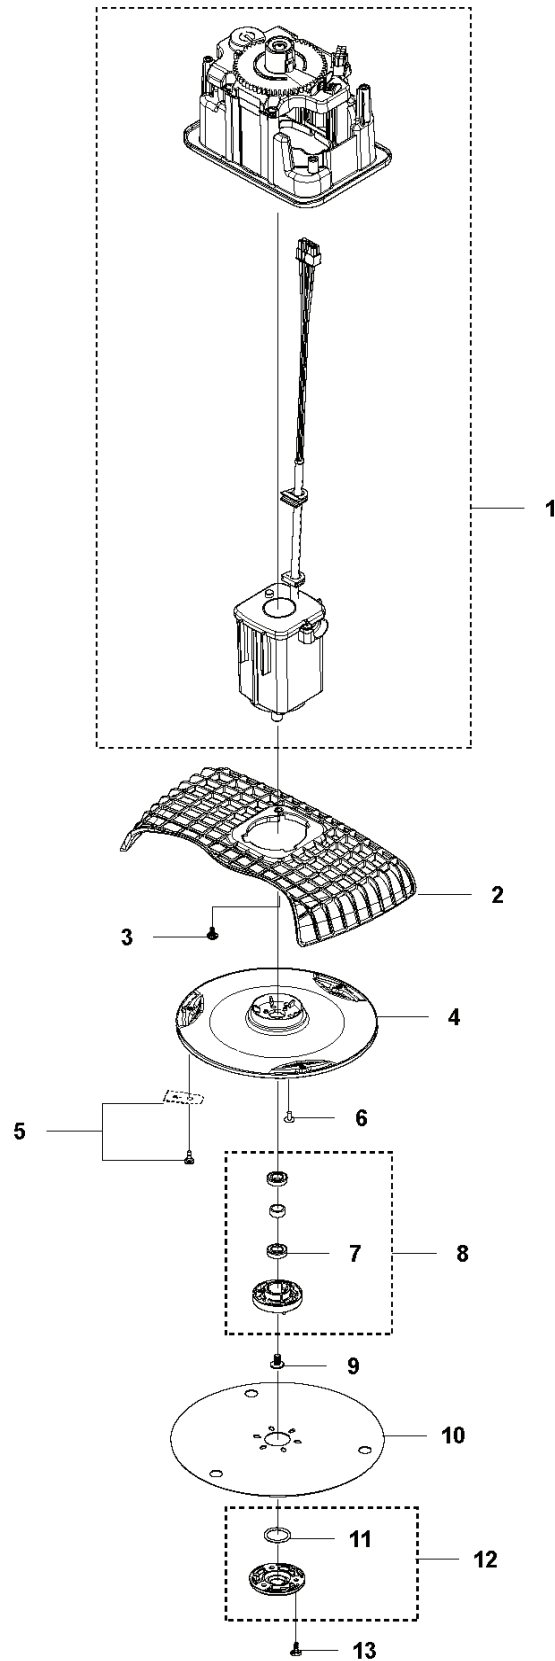

D AUTOMOWER 310 Mark II
BLADE MOTOR & CUTTING EQUIPMENT

ROBOTIC LAWN MOWERS

PXM_REF	PXM_PARTNO	ARTIKELBESKRIVNING	PXM_REMARK	
1	582590602	CUTTING MODULE		1
2	596568901	SKYDD		1
3	574450101	SKRUV ITXPANT		1
4	531177401	KNIVDISK	incl. screws	1
5	595084401	BLADE SET	Endurance 6 pcs. Blister	1
6	590508701	SCREW		3
7	535075703	KULLAGER		2
7	593080801	KULLAGER		2
8	588421702	LAGERHUS KPL		1
9	535076001	SCREW		1
10	597449901	HASPLÅT		1
11	585297501	O-RING		1
12	587449601	TÄCKLOCKSSATS		1
13	575543314	SCREW		3