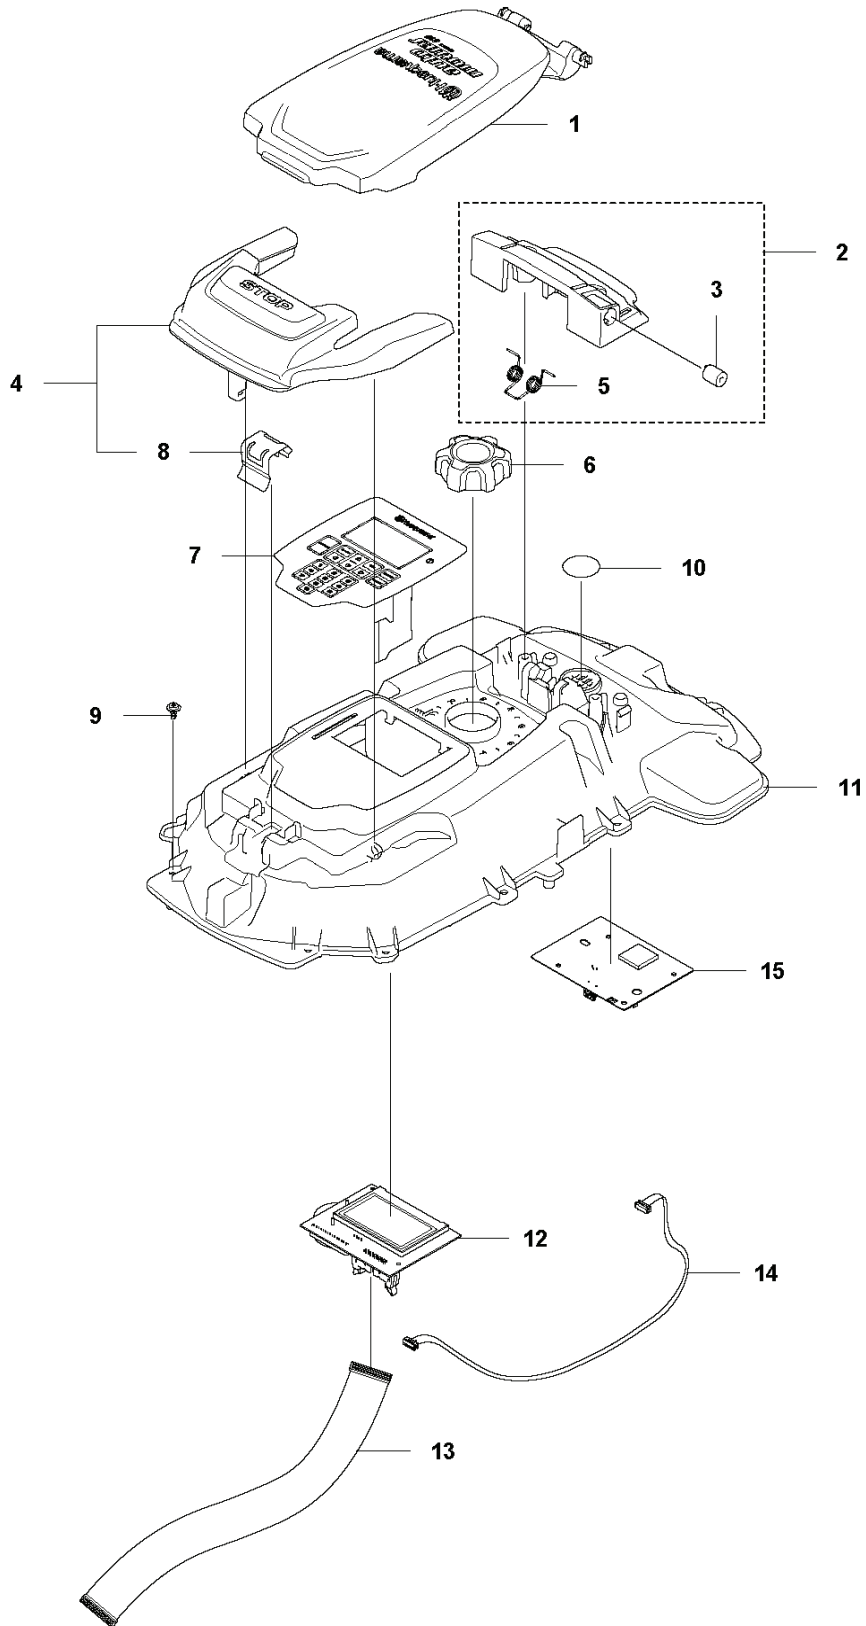

B AUTOMOWER 310 Mark II
CHASSIS UPPER

ROBOTIC LAWN MOWERS

PXM_REF	PXM_PARTNO	ARTIKELBESKRIVNING	PXM_REMARK		
1	597232403	LUCKA	HMI Cover	1	
2	597758101	STÖD	Front Assy	1	
3	580352302	DAMPER		1	
4	597769701	STOPP	Stop Button Assy	1	
5	585255401	VRIDFJÄDER		2	
6	585281401	KNOPP		1	
7	597274301	TANGENTBORD	AM 305	1	
8	597349501	FJÄDER	Stop Button	1	
9	574450101	SKRUV ITXPANT		16	
10	577753701	FILTER		1	
11	596529401	CHASSI	Upper	1	
12	597233801	KRETSKORT		1	
13	590110601	KABLAG KPL	HMI Cable	1	
15	586662306	GPS MODULE	AM Connect. Kit	1	
15	586662307	GPS MODULE	AM Connect. Kit	1