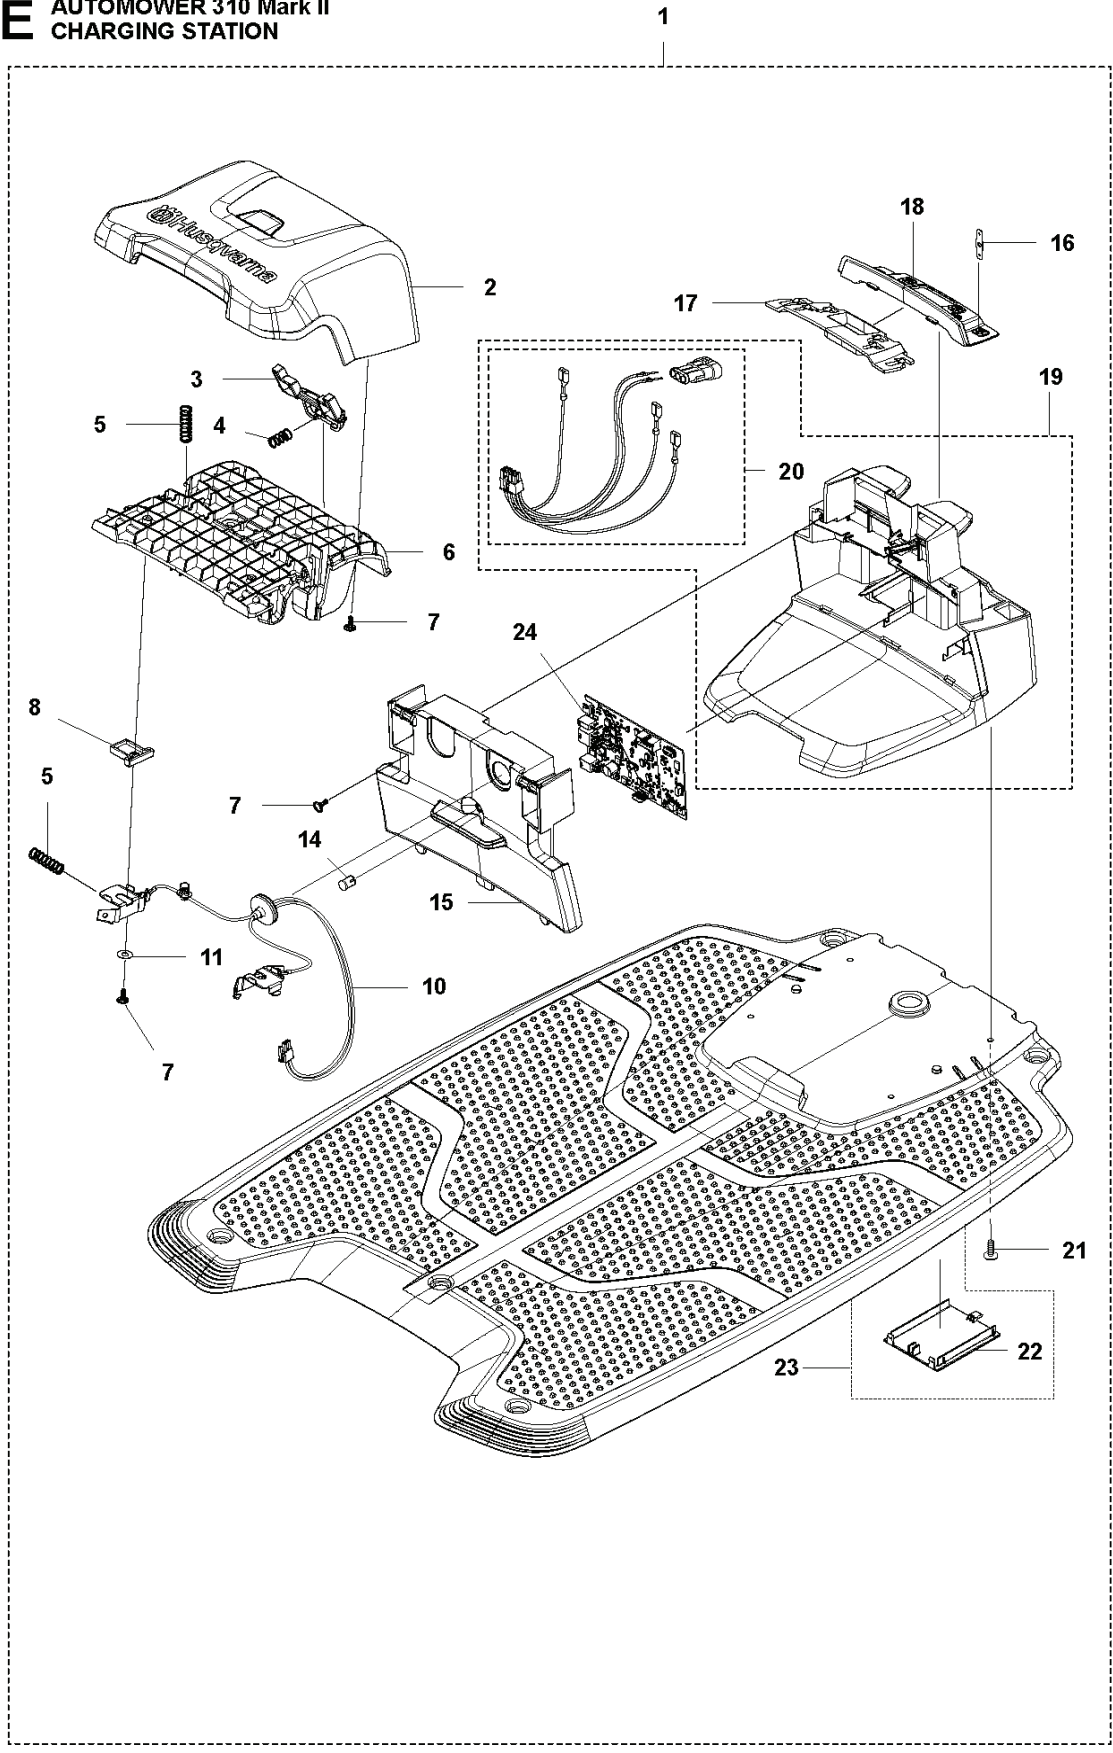

E AUTOMOWER 310 Mark II
CHARGING STATION

ROBOTIC LAWN MOWERS

PXM_REF	PXM_PARTNO	ARTIKELBESKRIVNING	PXM_REMARK		
1	585164003	LADDSTATION		1	
2	585071102	HATT		1	
3	579462402	KNAPP		1	
4	574487001	FJÄDER		1	
5	580511401	FJÄDER		2	
6	579458004	RAM		1	
7	575543314	SCREW		12	
8	579460501	DISTANSBRICKA		2	
10	585539502	KABLAGE KPL	Loom Charging Contact	1	
11	734113741	BRICKA		2	
14	590217201	LINS		1	
15	585071401	LOCK		1	
16	580504101	POLSKO		3	
17	579459801	PAN		1	
18	579459901	HÅLLARE		1	
19	588416101	HUS KPL		1	
20	587651501	LOOM KIT		1	
22	585919301	KÅPA		1	
23	587651602	LADDPLATTA		1	
24	592909302	KRETSKORT		1