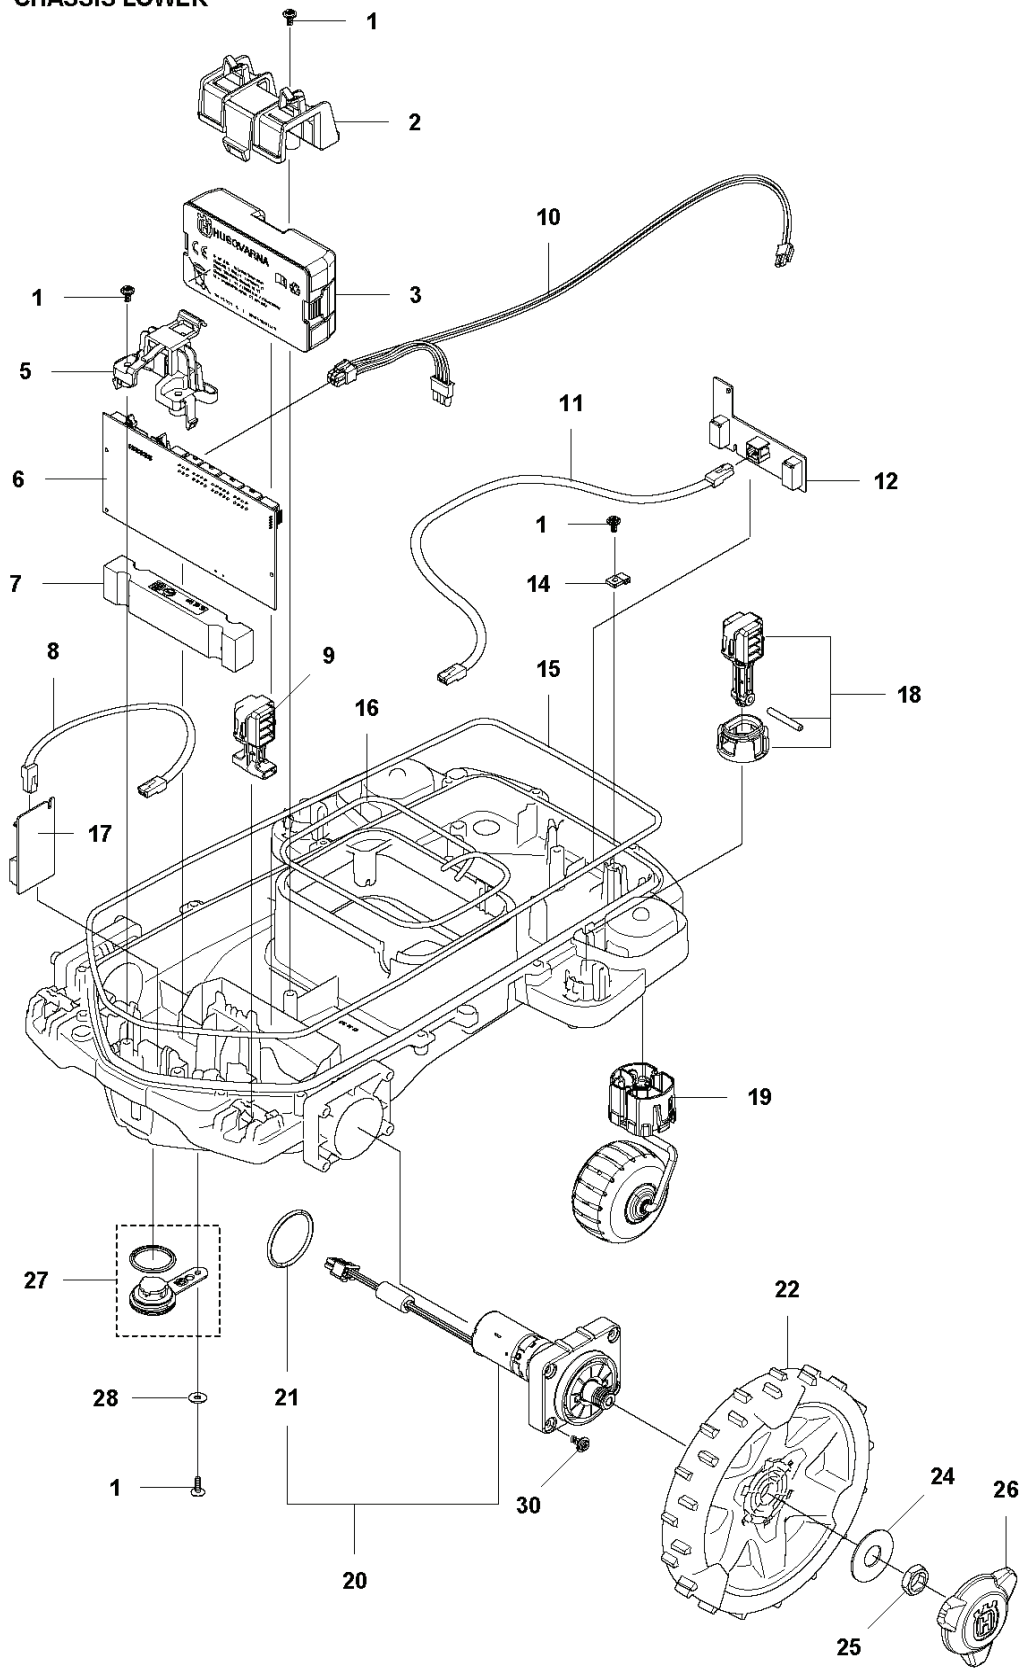

RESERVDELSKATALOG

ROBOTIC LAWN MOWERS: HUSQVARNA AUTOMOWER® 310
MARK II

Reservdelslista

RESERVDIELSLISTA

ROBOTIC LAWN MOWERS

HUSQVARNA AUTOMOWER® 310 MARK II

**C AUTOMOWER 310 Mark II
CHASSIS LOWER**

ROBOTIC LAWN MOWERS

PXM_REF	PXM_PARTNO	ARTIKELBESKRIVNING	PXM_REMARK	
1	574450101	SKRUV ITXPANT		0
2	596568101	HÅLLARE	Battery	1
3	593247201	BATTERI		1
4	574450101	SKRUV ITXPANT		2
5	596568801	ÖVERFALL		1
6	592909901	KRETSKORT	Main Board	1
7	598503602	VIKT		1
8	589351002	KABLAGE KPL	Modular Jack L=210mm	1
9	596530101	STAG	Tilt	2
10	597576401	KABLAGE KPL		1
11	589350804	KABLAGE KPL	Modular Jack L=570mm	1
12	597189201	KRETSKORT	Loop Sensor.Charge Side	1
13	574450101	SKRUV ITXPANT		1
14	579529401	ÖVERFALL	PCB	1
15	574874715	TÄTNINGSLIST	Chassis	1
16	574874711	TÄTNINGSLIST	Cutting System	1
17	597181601	KRETSKORT	Loop Sensor.Drive Side	1
18	596020702	COLUMN ASSY		4
19	589300802	HJUL KPL	Front	2
20	598587301	MOTOR KIT		2
21	580443902	O-RING		2
22	590217301	HJUL KPL	Rear Wheel	2
24	586210601	BRICKA	Rear Wheel	2
25	731432401	HEXAGON TUNN MUTTER	Hexagon	2
26	579505502	NAVKAPSEL		2
27	581621202	PLUG KIT		1
28	734113741	BRICKA		1
30	574450101	SKRUV ITXPANT		1

A AUTOMOWER 310 Mark II
COVER

ROBOTIC LAWN MOWERS

PXM_REF	PXM_PARTNO	ARTIKELBESKRIVNING	PXM_REMARK		
1	597703101	BODY KIT	White	1	
1	597703102	BODY KIT	Orange	1	
2	597757601	BODY ASSY		1	
3	587423501	DEKAL	Husqvarna Crown Height 55 mm	1	
4	598764201	GAFFEL		1	
5	591203002	KABLAGÉ KPL		1	
6	597757801	LADDPLATTA	Holder kit	1	
7	574450101	SKRUV ITXPANT		3	
8	596568501	STÖTFÅNGARE	Rear	1	