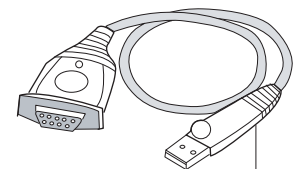

535 14 12-01

CD Autocheck 2007 535 14 27-05

535 13 23-02 Automower-PC Cable (USB)

535 13 23-01

535 10 60-01

535 13 24-01 Automower-PC Cable (RS-232)

USB V-COM adapter 544 08 50-01

I