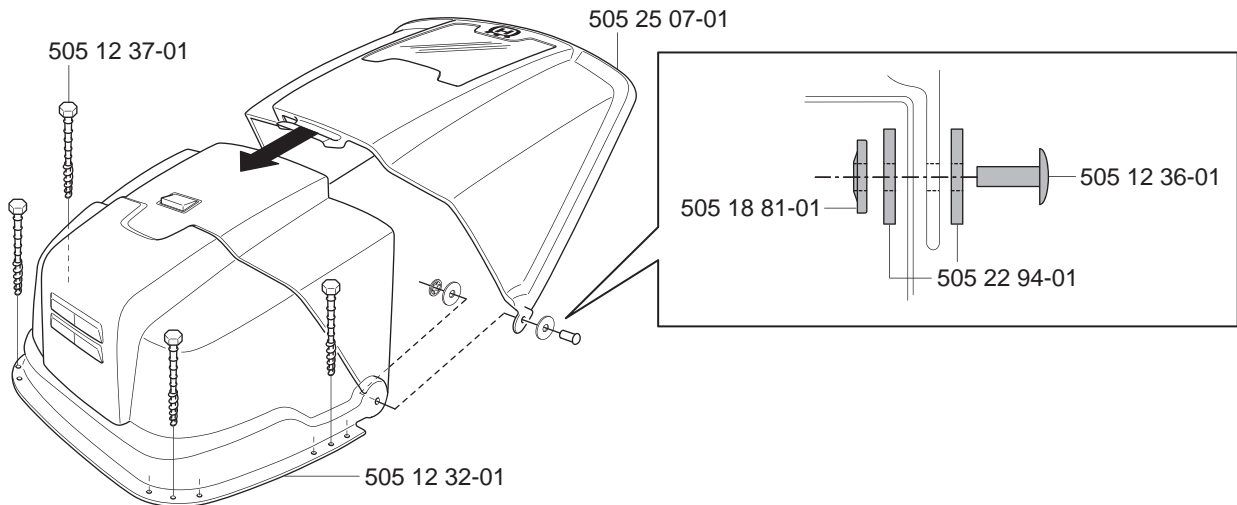

501 00 18-01
Loop wire interruption tester

535 14 12-01 (85 ml)

535 14 12-02 (300 ml)

535 14 27-06 **CD Autocheck 2008**

535 13 23-02 **Automower-PC Cable (USB)**

compl 504 82 14-01

504 82 13-01

505 13 27-01