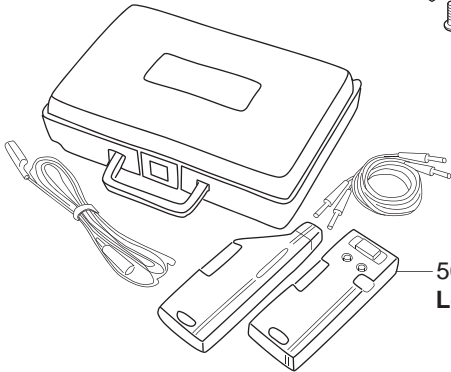

G

H Accessories
Zubehöre
Accessoires
Acessorios
Tillbehör

 535 13 87-01 (9 pcs Original)

 535 13 87-02 (9 pcs)

 535 13 88-01 (30 pcs Original)

 535 13 88-02 (30 pcs)

 505 12 78-01 (500 pcs Original)

 505 12 78-02 (500 pcs)

501 00 18-01
Loop wire interruption tester

535 14 12-01 (85 ml)

535 14 12-02 (300 ml)

535 14 27-06 **CD Autocheck 2008**

535 13 23-02 **Automower-PC Cable (USB)**

compl 504 82 14-01

504 82 13-01

505 13 27-01