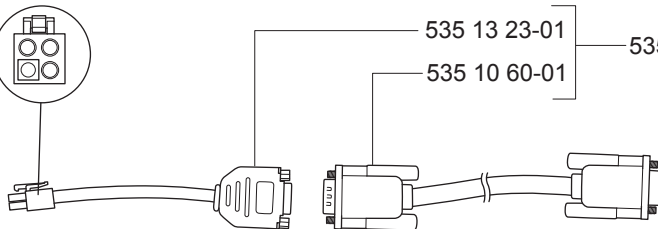

505 69 99-91

535 13 87-01 (9 pcs Original)

535 13 88-01 (30 pcs Original)

535 13 87-02 (9 pcs)

535 13 88-02 (30 pcs)

535 14 12-01

CD Autocheck 2007 535 14 27-05

535 13 23-02 Automower-PC Cable (USB)

535 13 23-01

535 10 60-01

535 13 24-01 Automower-PC Cable (RS-232)

USB V-COM adapter 544 08 50-01

**I**

<b>Quick Guide 220 AC &amp; 230 ACX</b>	115 03 18-XX	(US is -26)
<b>Quick Guide 210 C</b>	115 03 17-XX	(US is -26)
<b>Owners Manual 220 AC &amp; 230 ACX</b>	115 03 20-XX	
<b>Owners Manual 210 C</b>	115 03 19-XX	
<b>Technical Handbook 2007</b>	115 03 21-XX	