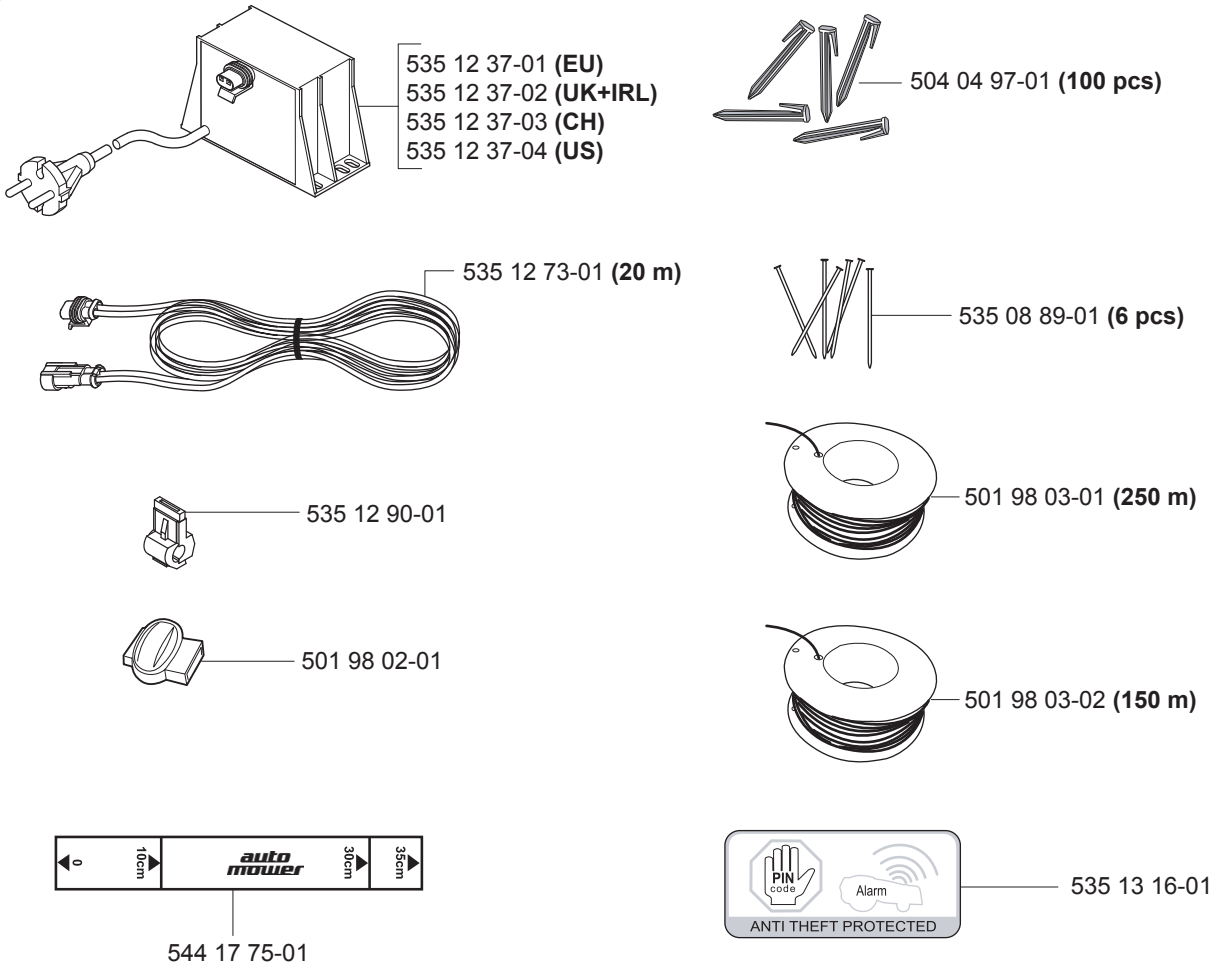

# A

544 21 73-02

**B**

**C**

**D**

**F** compl 544 98 07-01 (EU)  
 compl 544 98 07-02 (UK)  
 compl 544 98 07-03 (CH)  
 compl 544 98 07-04 (US)

**G**

**H** Accessories  
 Zubehöre  
 Accessoires  
 Accesorios  
 Tillbehör

505 69 99-91

535 13 87-01 (9 pcs Original)

535 13 88-01 (30 pcs Original)

535 13 87-02 (9 pcs)

535 13 88-02 (30 pcs)

535 14 12-01

CD Autocheck 2007 535 14 27-05

535 13 23-02 Automower-PC Cable (USB)

535 13 23-01

535 10 60-01

535 13 24-01 Automower-PC Cable (RS-232)

USB V-COM adapter 544 08 50-01

**I**

<b>Quick Guide 220 AC &amp; 230 ACX</b>	115 03 18-XX	(US is -26)
<b>Quick Guide 210 C</b>	115 03 17-XX	(US is -26)
<b>Owners Manual 220 AC &amp; 230 ACX</b>	115 03 20-XX	
<b>Owners Manual 210 C</b>	115 03 19-XX	
<b>Technical Handbook 2007</b>	115 03 21-XX	