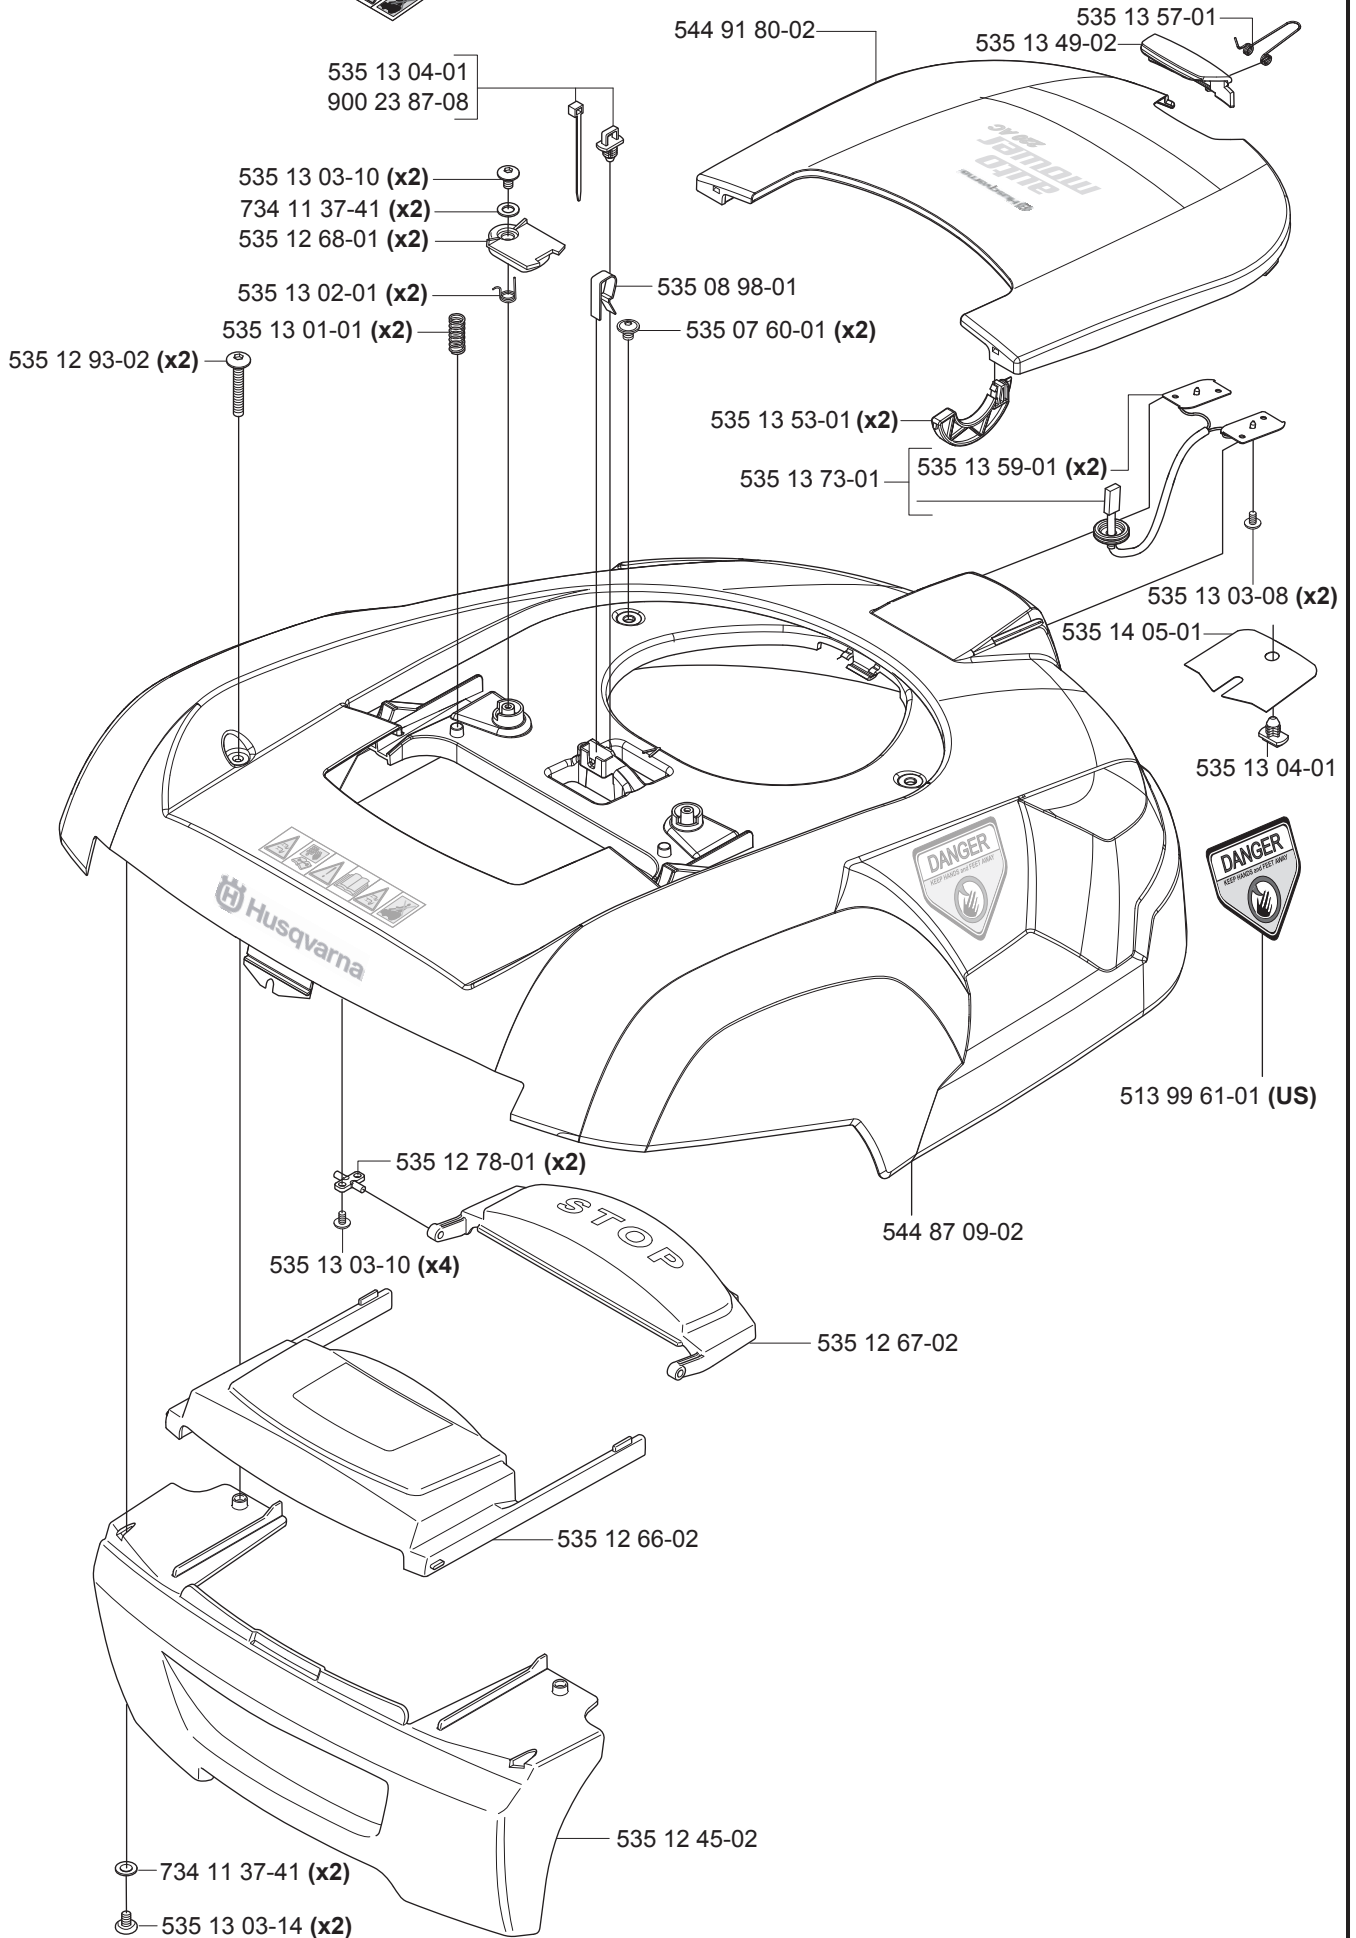

A

544 21 73-02