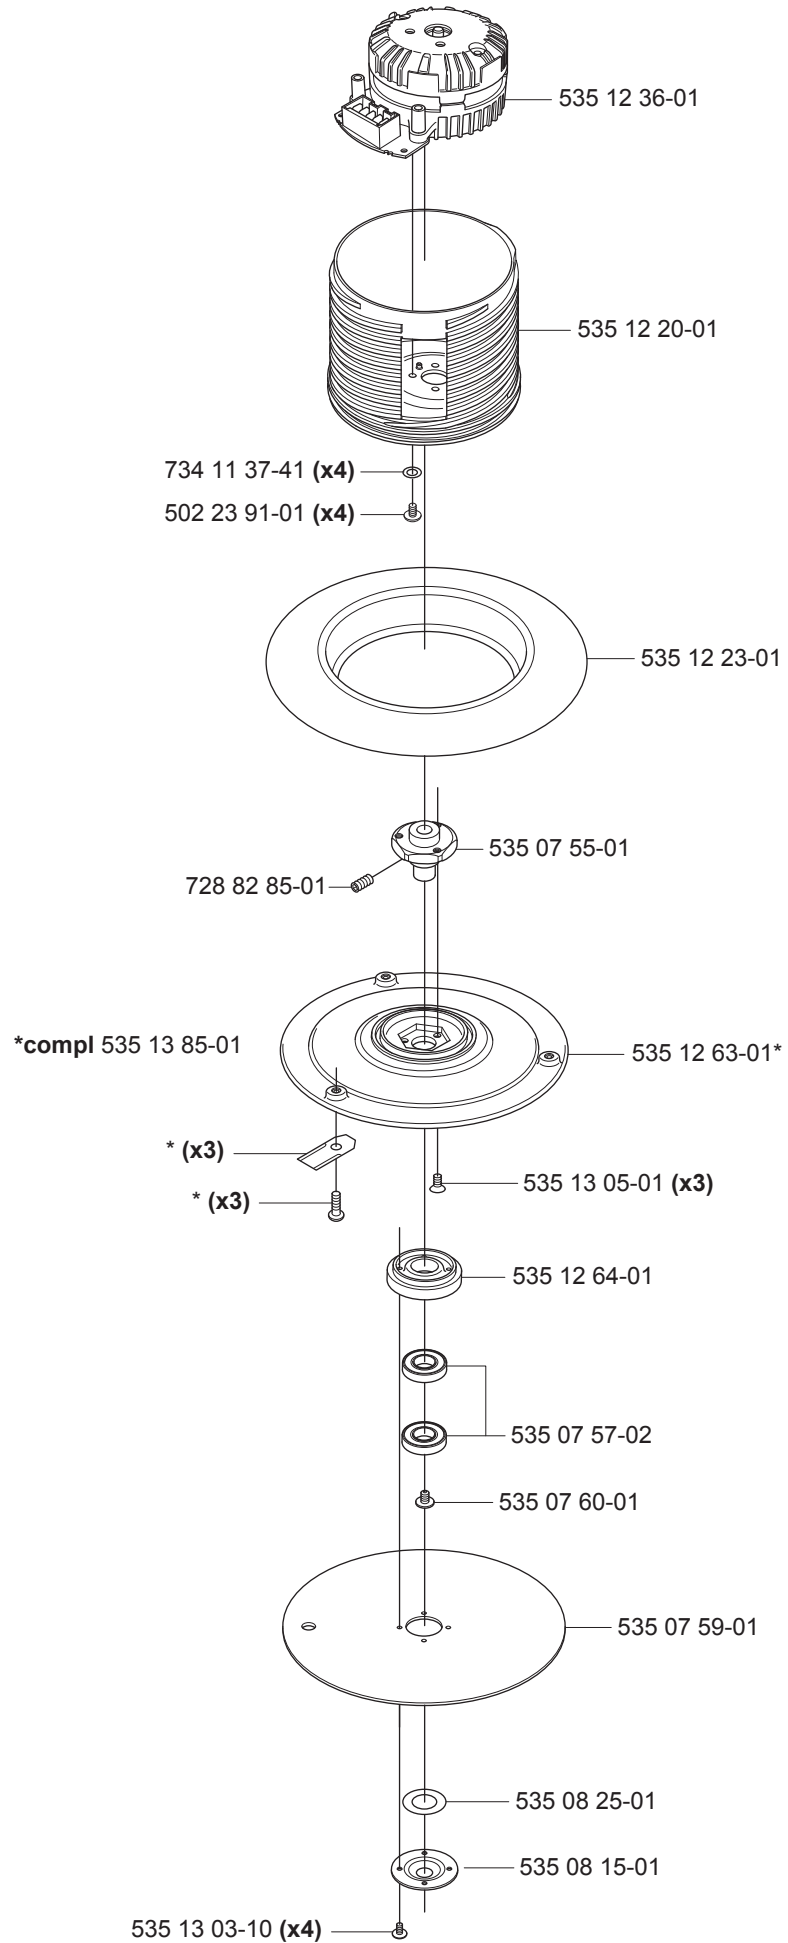

# A

544 21 73-02

**B**

**C**

**D**

**F** compl 544 98 07-01 (EU)  
 compl 544 98 07-02 (UK)  
 compl 544 98 07-03 (CH)  
 compl 544 98 07-04 (US)

**G**

**H** Accessories  
 Zubehöre  
 Accessoires  
 Accesorios  
 Tillbehör

505 69 99-91

535 13 87-01 (9 pcs Original)

535 13 88-01 (30 pcs Original)

535 13 87-02 (9 pcs)

535 13 88-02 (30 pcs)

535 14 12-01

CD Autocheck 2007 535 14 27-05

535 13 23-02 Automower-PC Cable (USB)