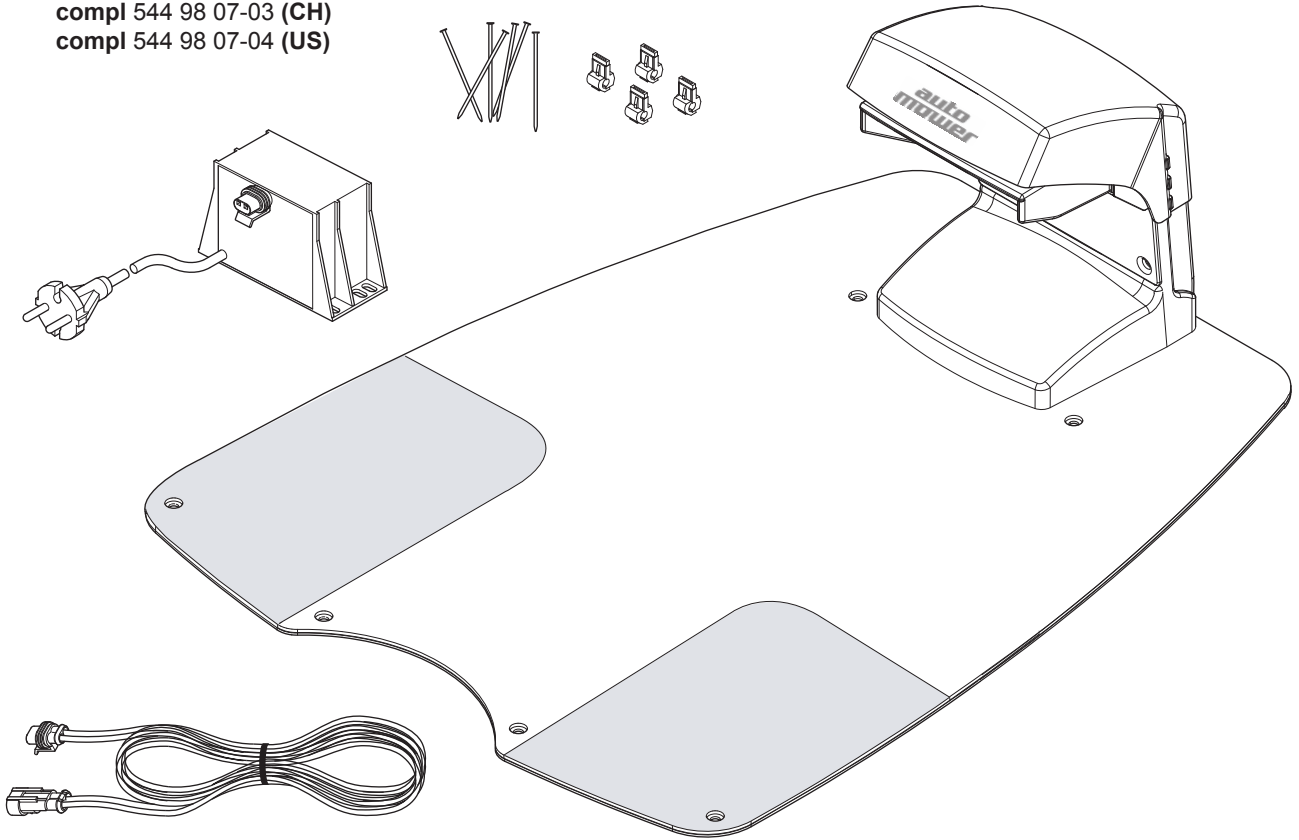

F compl 544 98 07-01 (EU)
compl 544 98 07-02 (UK)
compl 544 98 07-03 (CH)
compl 544 98 07-04 (US)