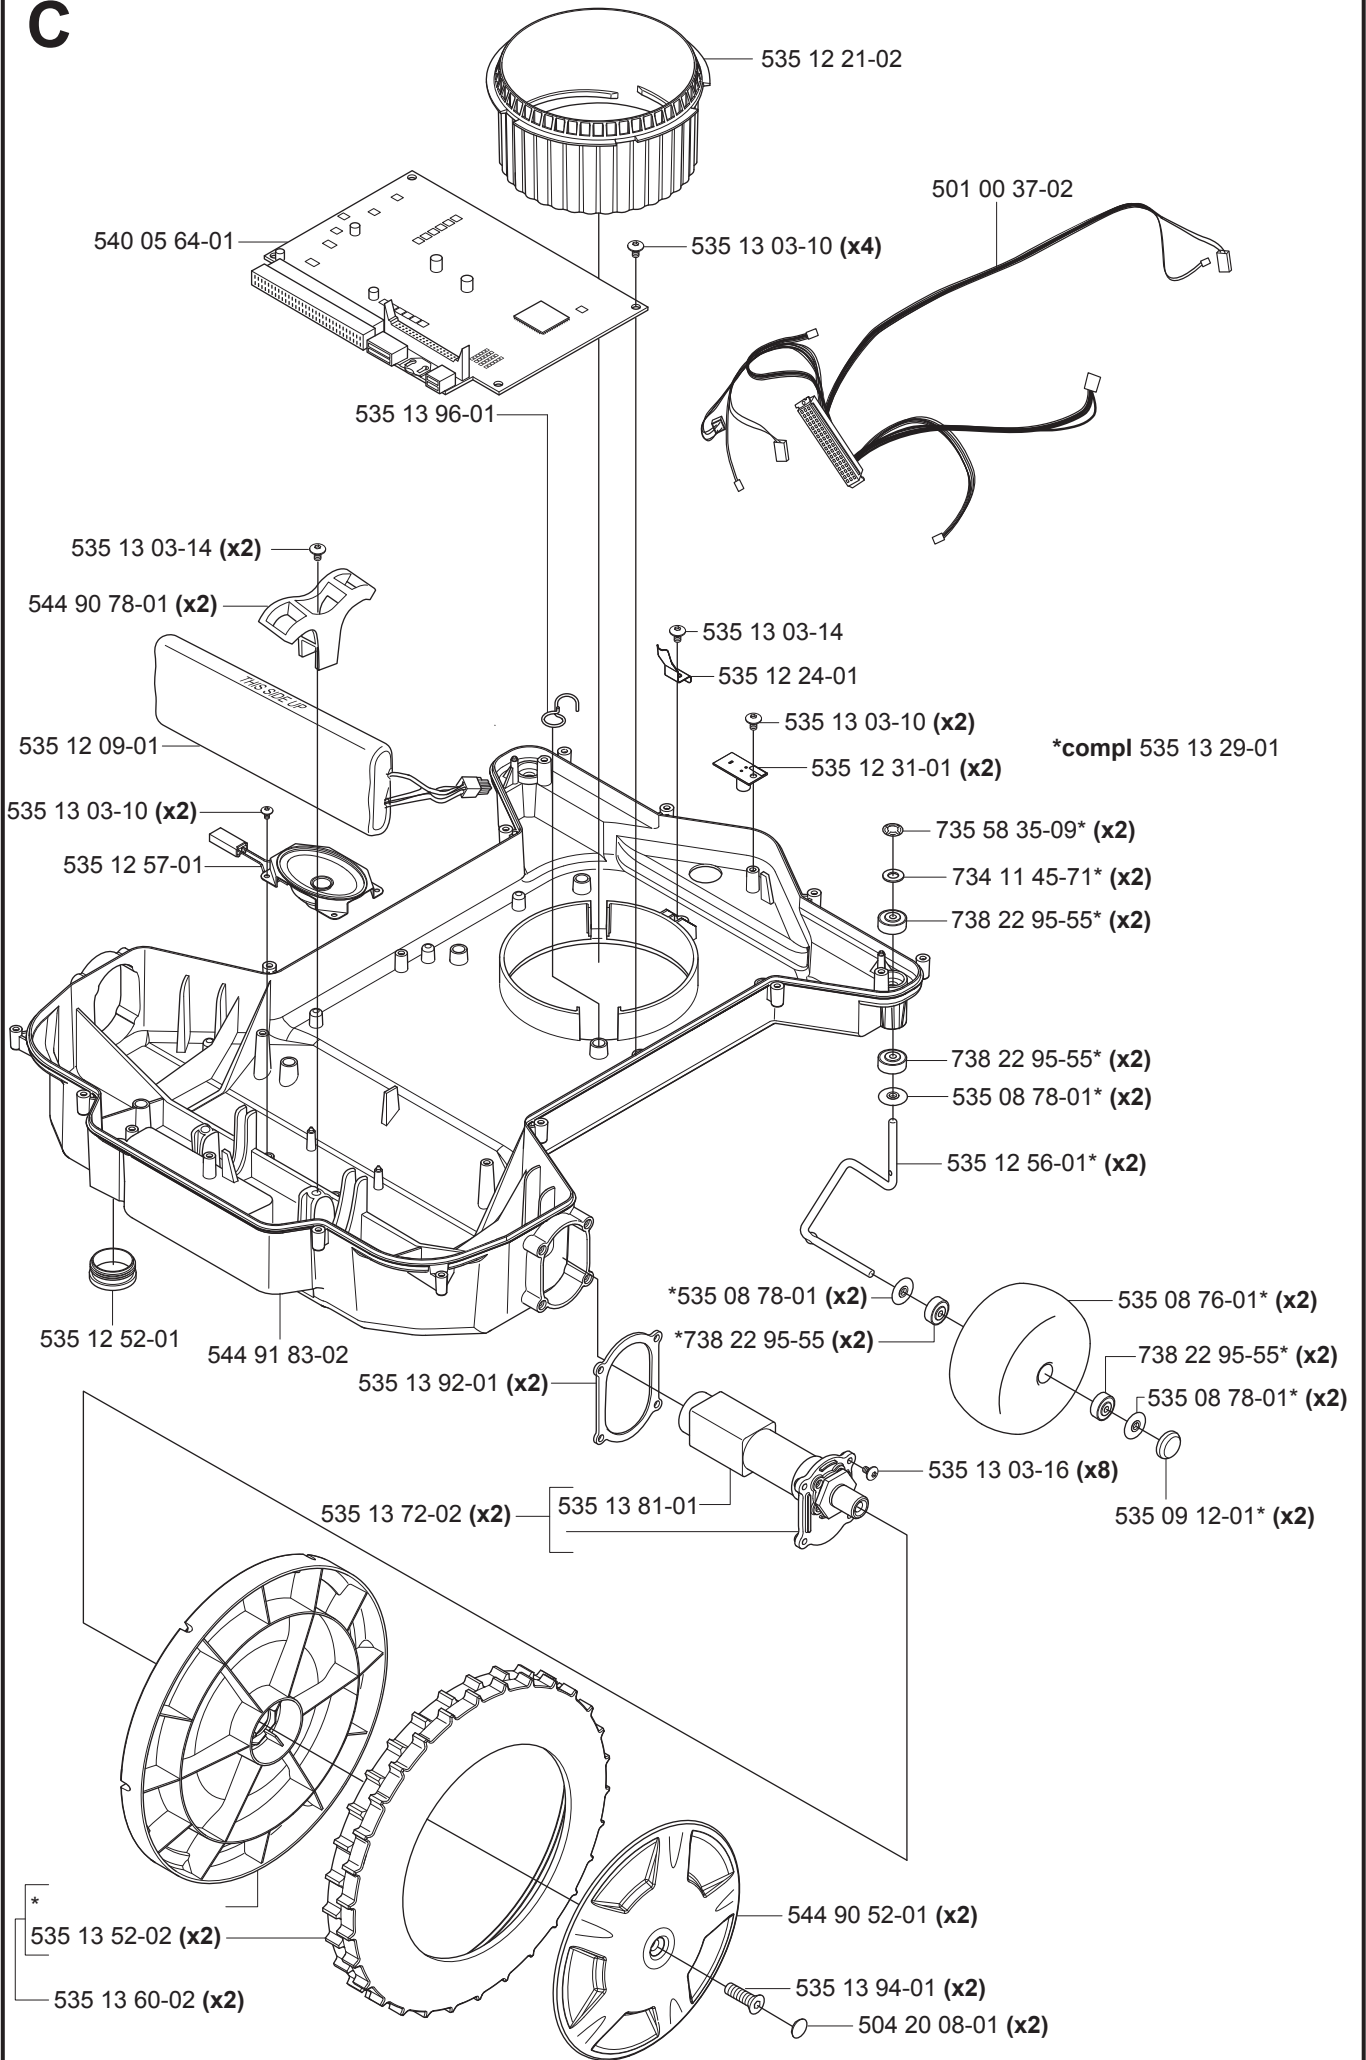

# A

544 21 73-02

**B**

**C**

**D**

**F** compl 544 98 07-01 (EU)  
 compl 544 98 07-02 (UK)  
 compl 544 98 07-03 (CH)  
 compl 544 98 07-04 (US)

**G**

**H** Accessories  
 Zubehöre  
 Accessoires  
 Accesorios  
 Tillbehör

505 69 99-91

535 13 87-01 (9 pcs Original)

535 13 88-01 (30 pcs Original)

535 13 87-02 (9 pcs)

535 13 88-02 (30 pcs)

535 14 12-01

CD Autocheck 2007 535 14 27-05

535 13 23-02 Automower-PC Cable (USB)