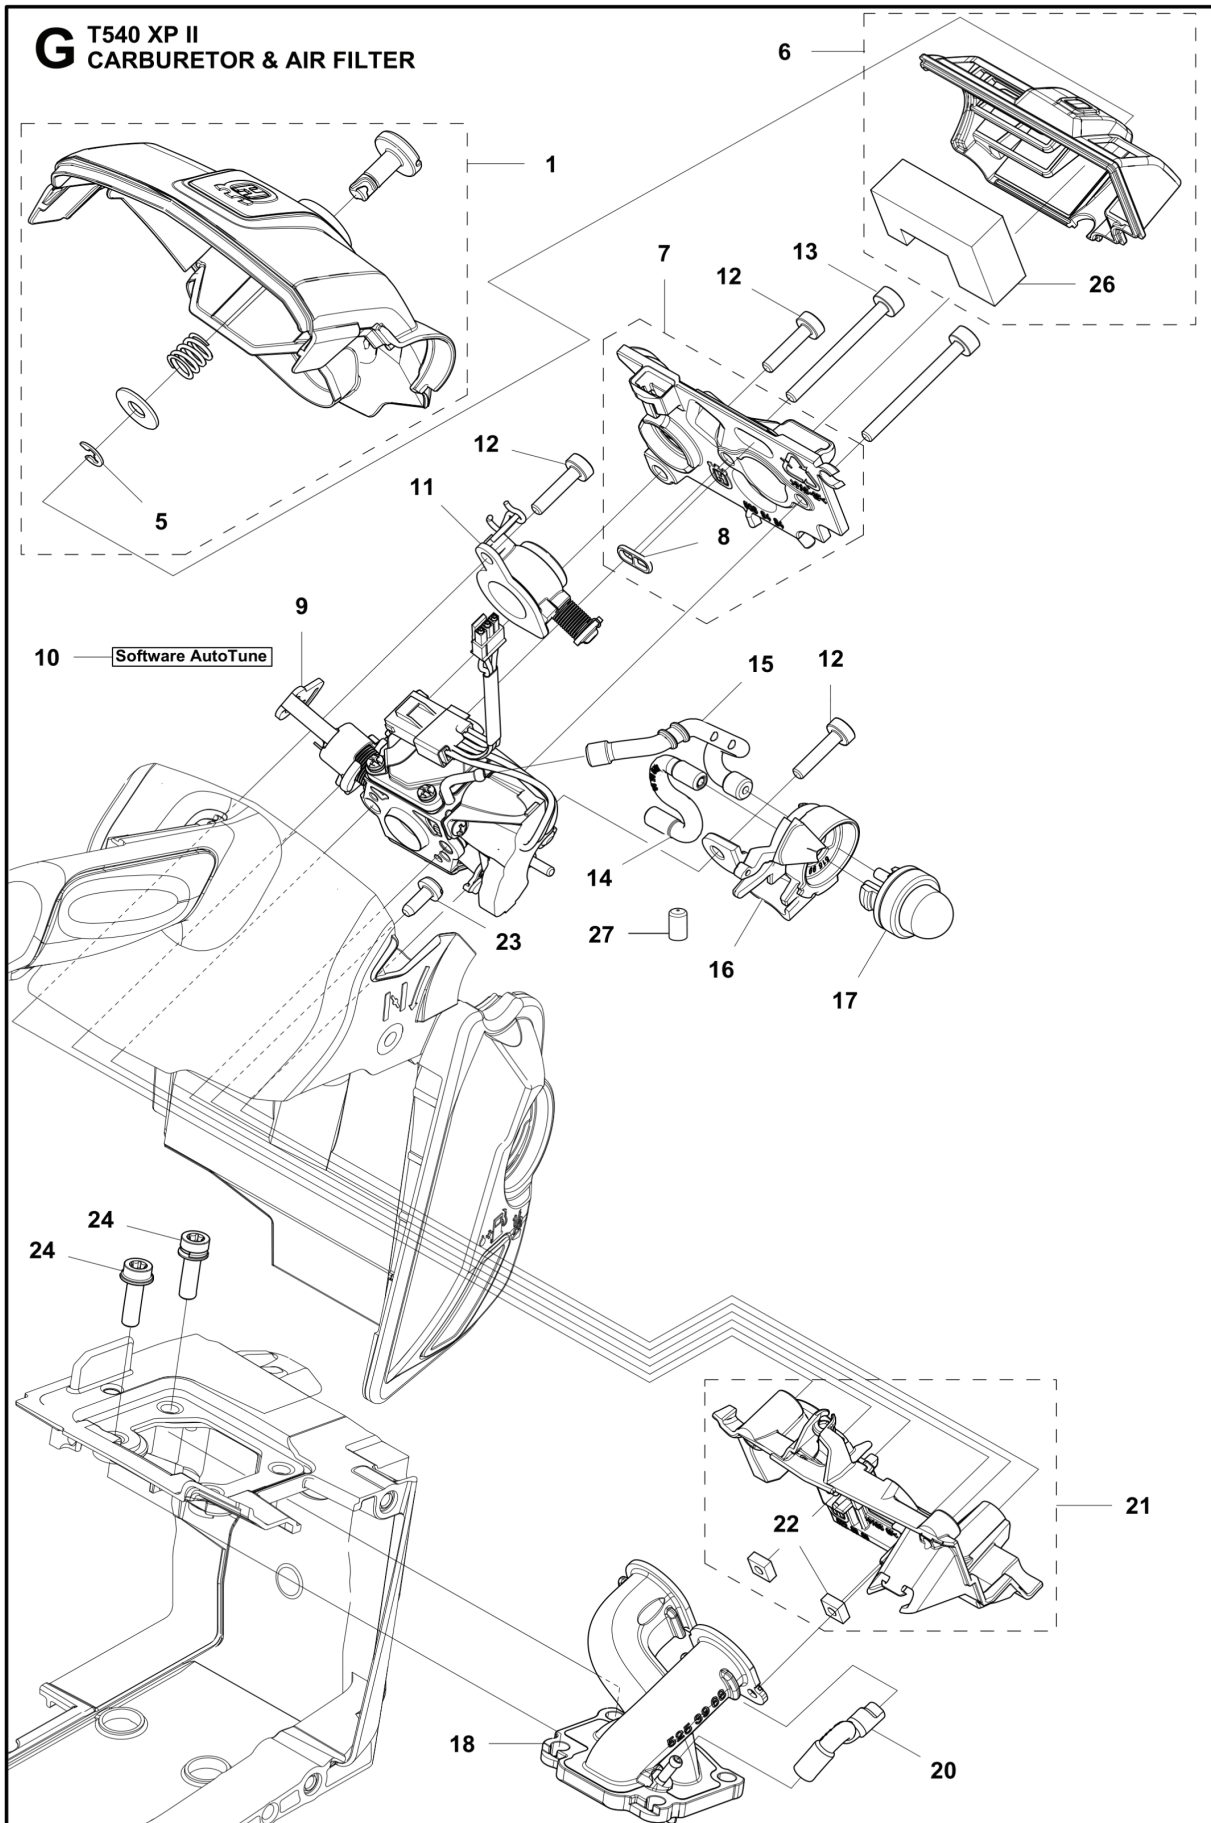

G T540 XP II
CARBURETOR & AIR FILTER

REF.	ART. NR	ARTIKELBESKRIVNING	ANMÄRKNING	KIT
1	576353601	FILTERKÅPA KPL		1
3	575487601	FJÄDER		1
4	576049801	BRICKA		1
5	735310820	SPÄRRYTTARE		1
6	586092401	LUFTFILTER KPL	Non-woven	1
6	574453104	LUFTFILTER KPL	80my	1
6	574453103	LUFTFILTER KPL	52my	1
7	506948402	FILTERHÅLLARE KPL		1
8	525619201	TÄTNING		1
9	586341402	FÖRGASARE	Walbro AT-14	1
10	900000002	DUMMY PART	Download from your local support site	0
11	574437601	SPJÄLL KPL		1
12	525824801	SCREW ITXSC2		3
13	574353502	SKRUV ITXSCM		2
14	523056801	BRÄNSLESLANG		1
15	516003301	SUGSLANG		1
16	574366401	CHOKEREGLAG KPL		1
17	503936601	PURGE		1
18	525396802	INSUGSRÖR KPL		1
20	577406401	SLANG		1
21	522890301	FÖRGASARKONSOL		1
22	574620401	NUT SQUARE		2
23	526222001	SCREW CITXPANT		1
24	577401202	SKRUV ITXSCM		4
26	574444502	FOAMING FILTER		1
27	537051801	PLUGG		1