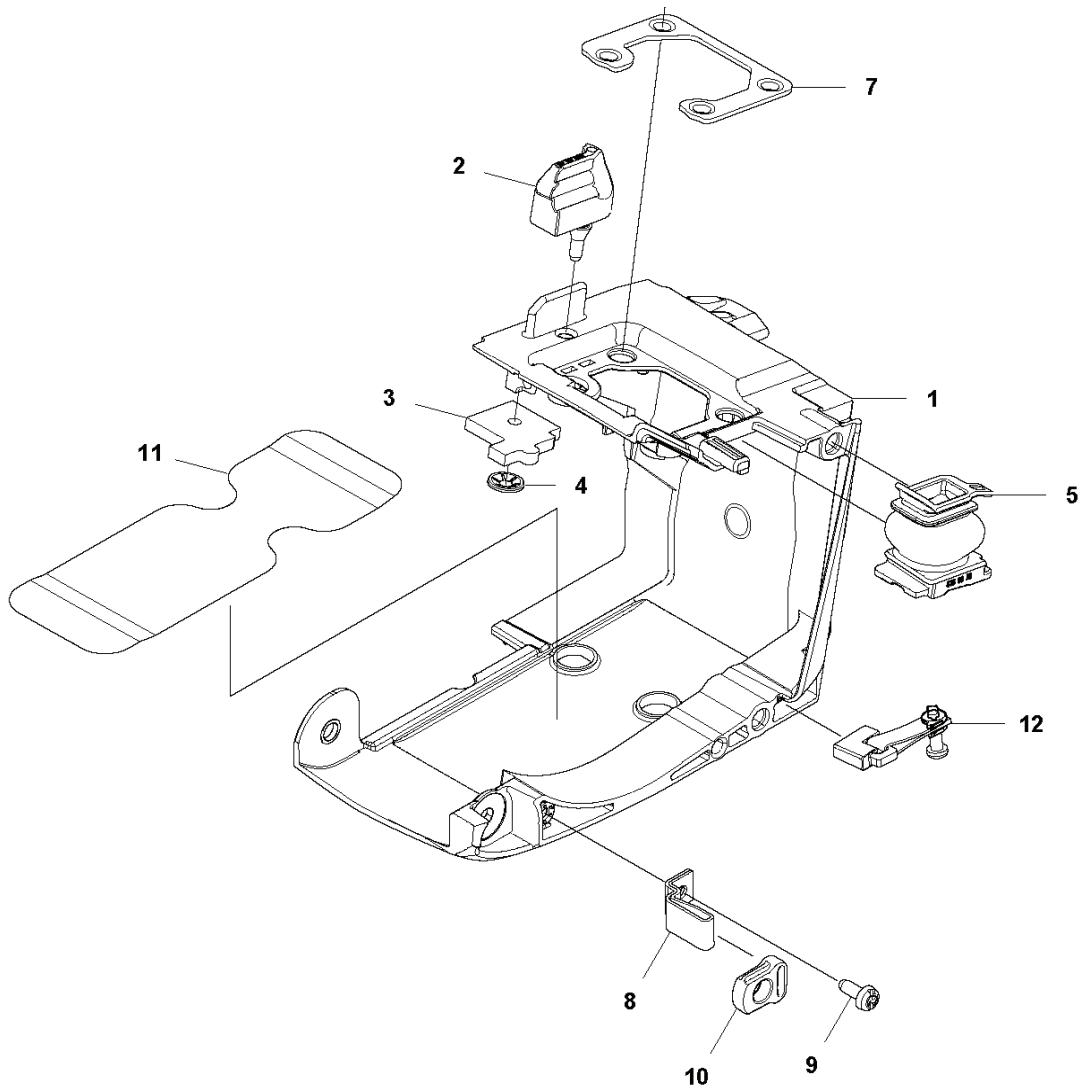

C T540 XP II
CYLINDER COVER

REF.	ART. NR	ARTIKELBESKRIVNING	ANMÄRKNING	KIT
1	516034603	CYLINDERKÅPA KPL		1
2	576884601	STÖD		1
3	575550201	SEAL		1
4	735583000	BRICKA		1
5	515997301	BÄLG		1
7	579173101	PLATTA		1
8	579733101	SPÄNNBAND		1
9	526222001	SCREW CITXPANT		1
10	584952901	KIL		1
11	586691601	VÄRMEAVLEDARE		1
12	592616502	UTSLAGSBEGRÄNSARE		1