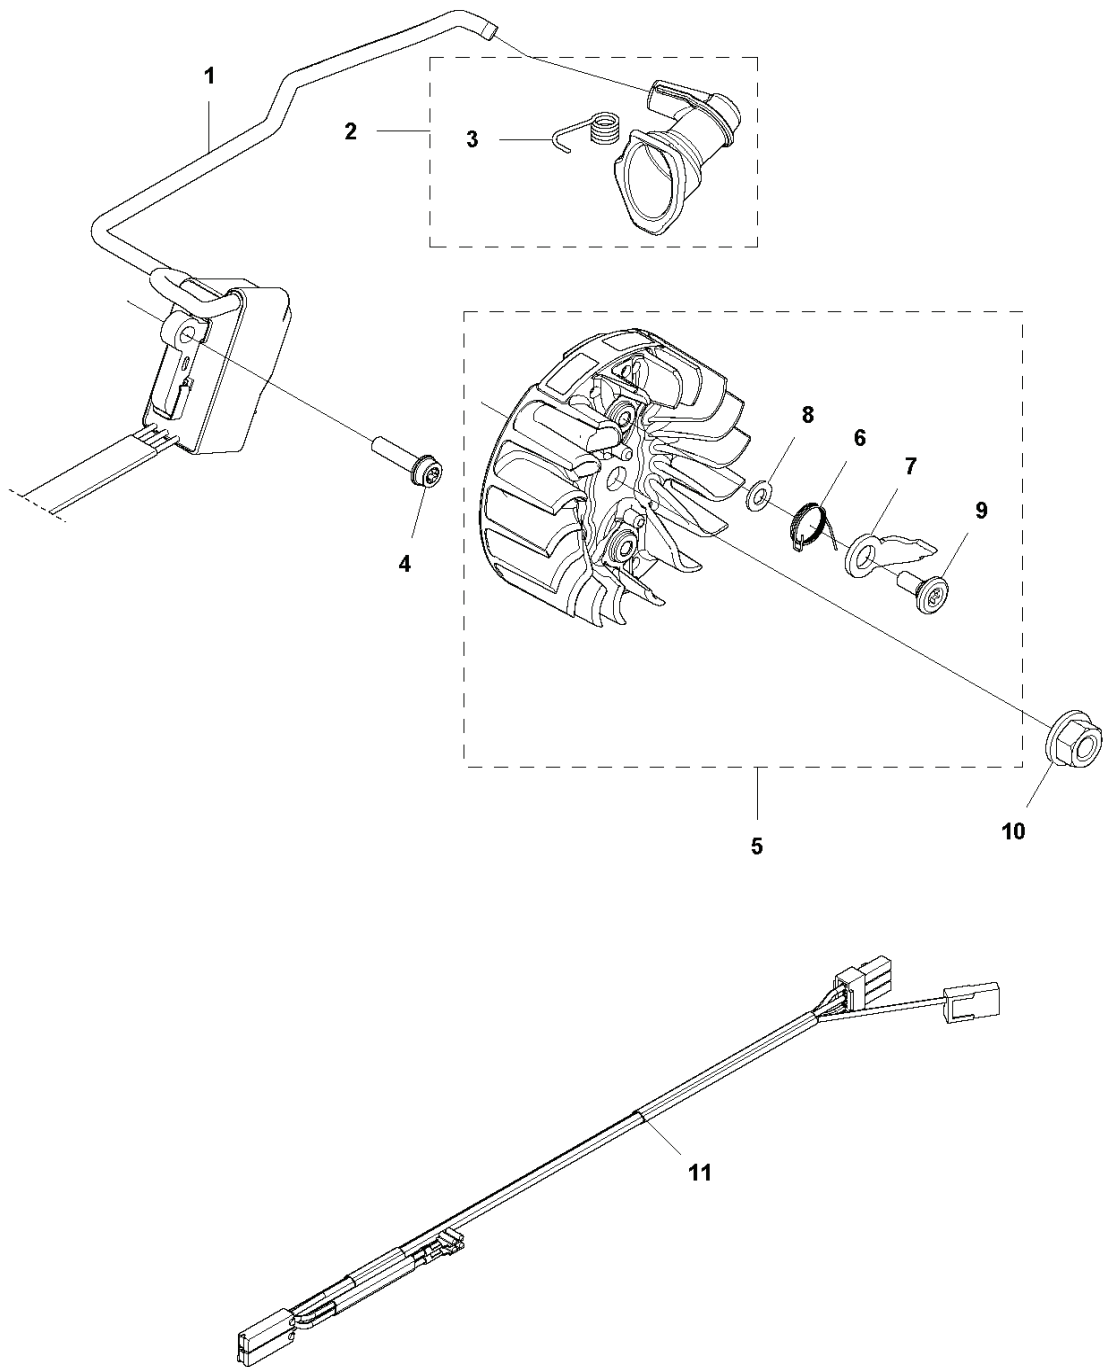

M T540 XP II
IGNITION SYSTEM

REF.	ART. NR	ARTIKELBESKRIVNING	ANMÄRKNING	KIT
1	587306804	TÄNDMODUL		1
2	578111601	TÄNDSTIFTSSKYDD		1
3	501485601	KONTAKTFJÄDER		1
4	525755203	SKRUV ITXSCFM		2
5	510169802	SVÄNGHJUL KPL		1
6	529271101	FJÄDER		2
7	537245601	STARTHAKE		2
8	503230042	BRICKA		2
9	506006902	SCREW		2
10	503220401	MUTTER		1
11	587892101	KABLAGE		1