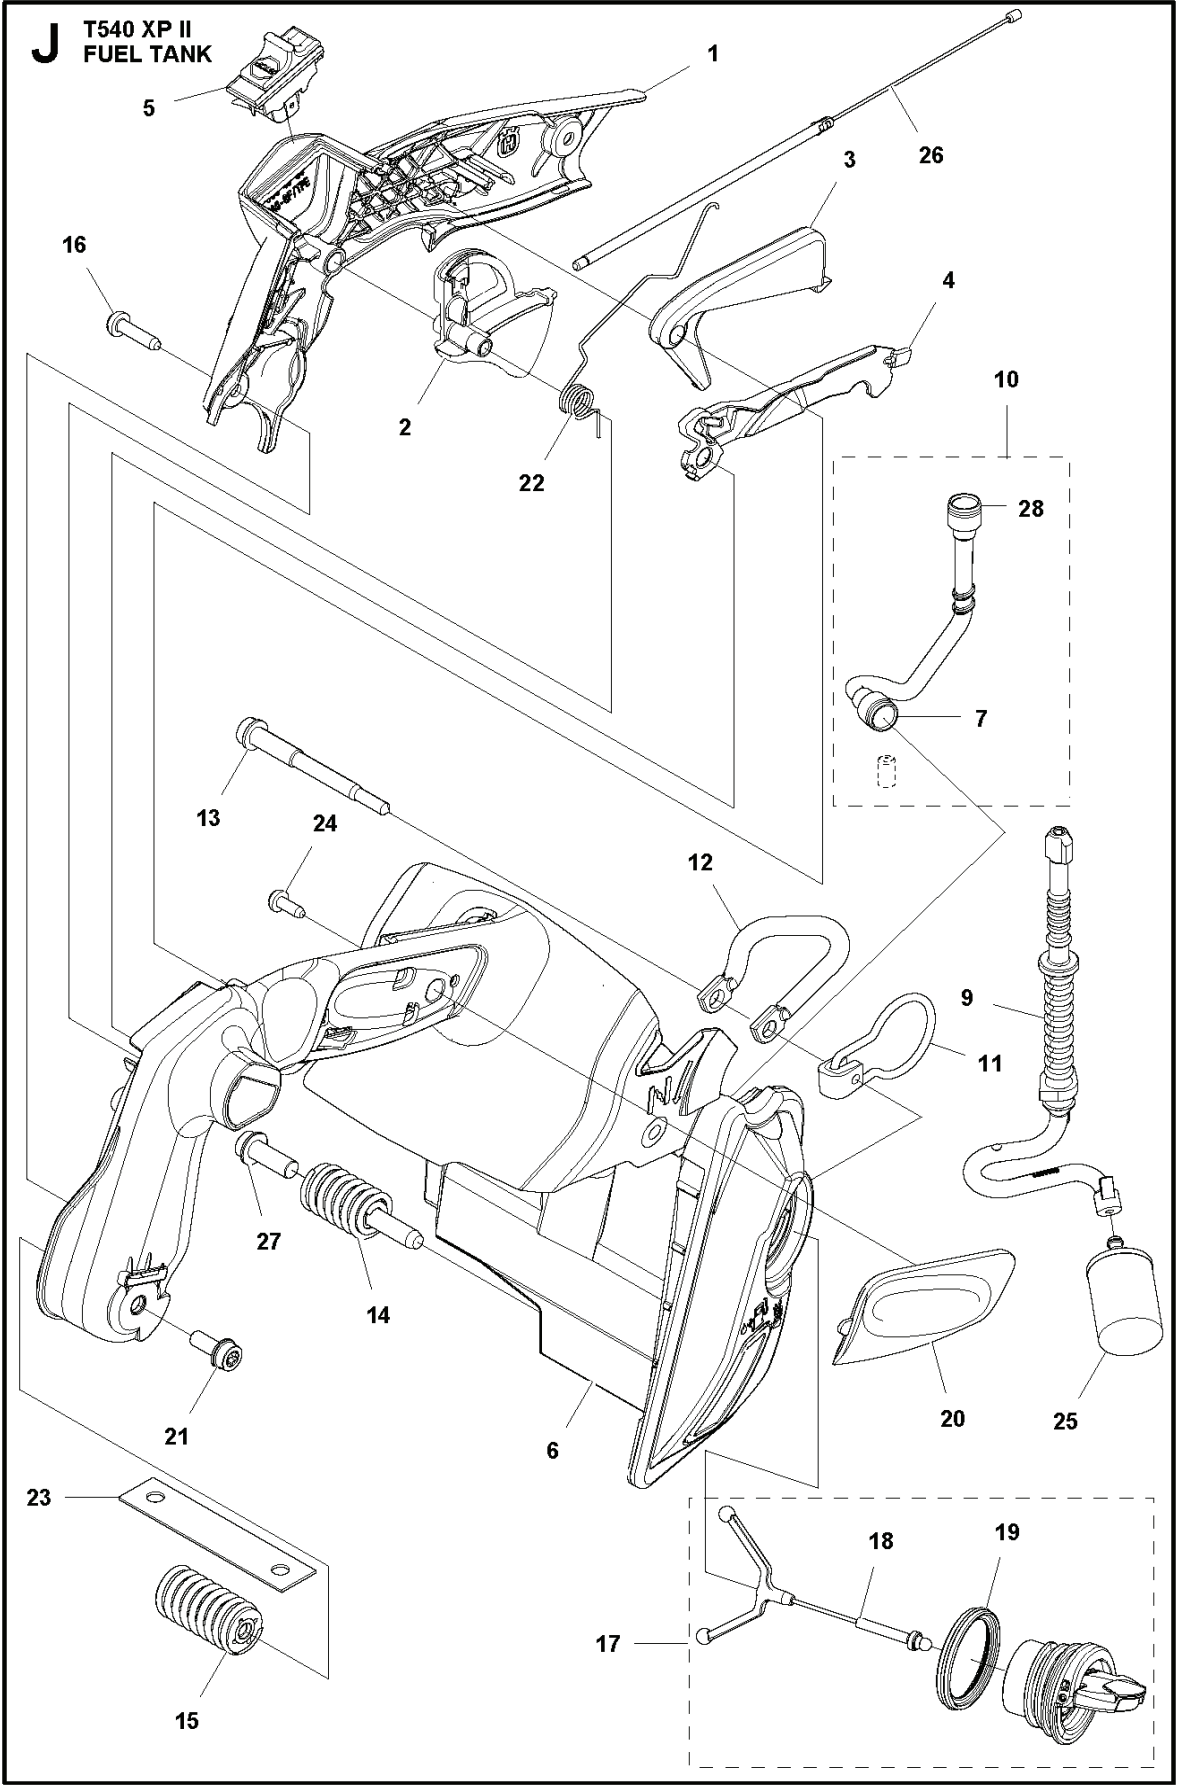

J T540 XP II FUEL TANK

REF.	ART. NR	ARTIKELBESKRIVNING	ANMÄRKNING	KIT
1	506499801	LOCK	Medium	1
1	506499901	LOCK	Large	1
1	506519801	LOCK	X-Large	1
2	506495601	GASREGLAGE		1
3	506495701	GASSPÄRR		1
4	522620902	KABELSKYDD		1
5	522798201	STOPPKONTAKT		1
6	522590205	BRÄNSLETANK		1
7	501152902	TANKLUFTNING KPL		1
9	523055202	BRÄNSLESLANG		1
10	590042601	TANKLUFTNING KPL		1
11	580860002	ÖGLA		1
12	576381301	ÖGLA		1
13	522847901	SKRUV ITXSCFM		1
14	588692201	VIBRATIONISOLATOR		1
15	510058401	VIBRATIONISOLATOR		1
16	526222002	SCREW CITXPANT		4
17	577878603	TANKLOCK KPL		1
18	503578901	HÅLLARE		1
19	589241301	PACKNING		1
20	506499701	HANDTAGSINLÄGG		1
21	525755105	SKRUV ITXSCFM		1
22	506498901	FJÄDER		1
23	576949601	SPÄNNBAND		1
24	525887402	SCREW CITXPANT		1
25	503443201	BRÄNSLEFILTER		1
26	506495801	GASVAJER KPL		1
27	522751901	SKRUV ITXSCFM		1
28	589860701	BRÄNSLEFILTER KPL		1