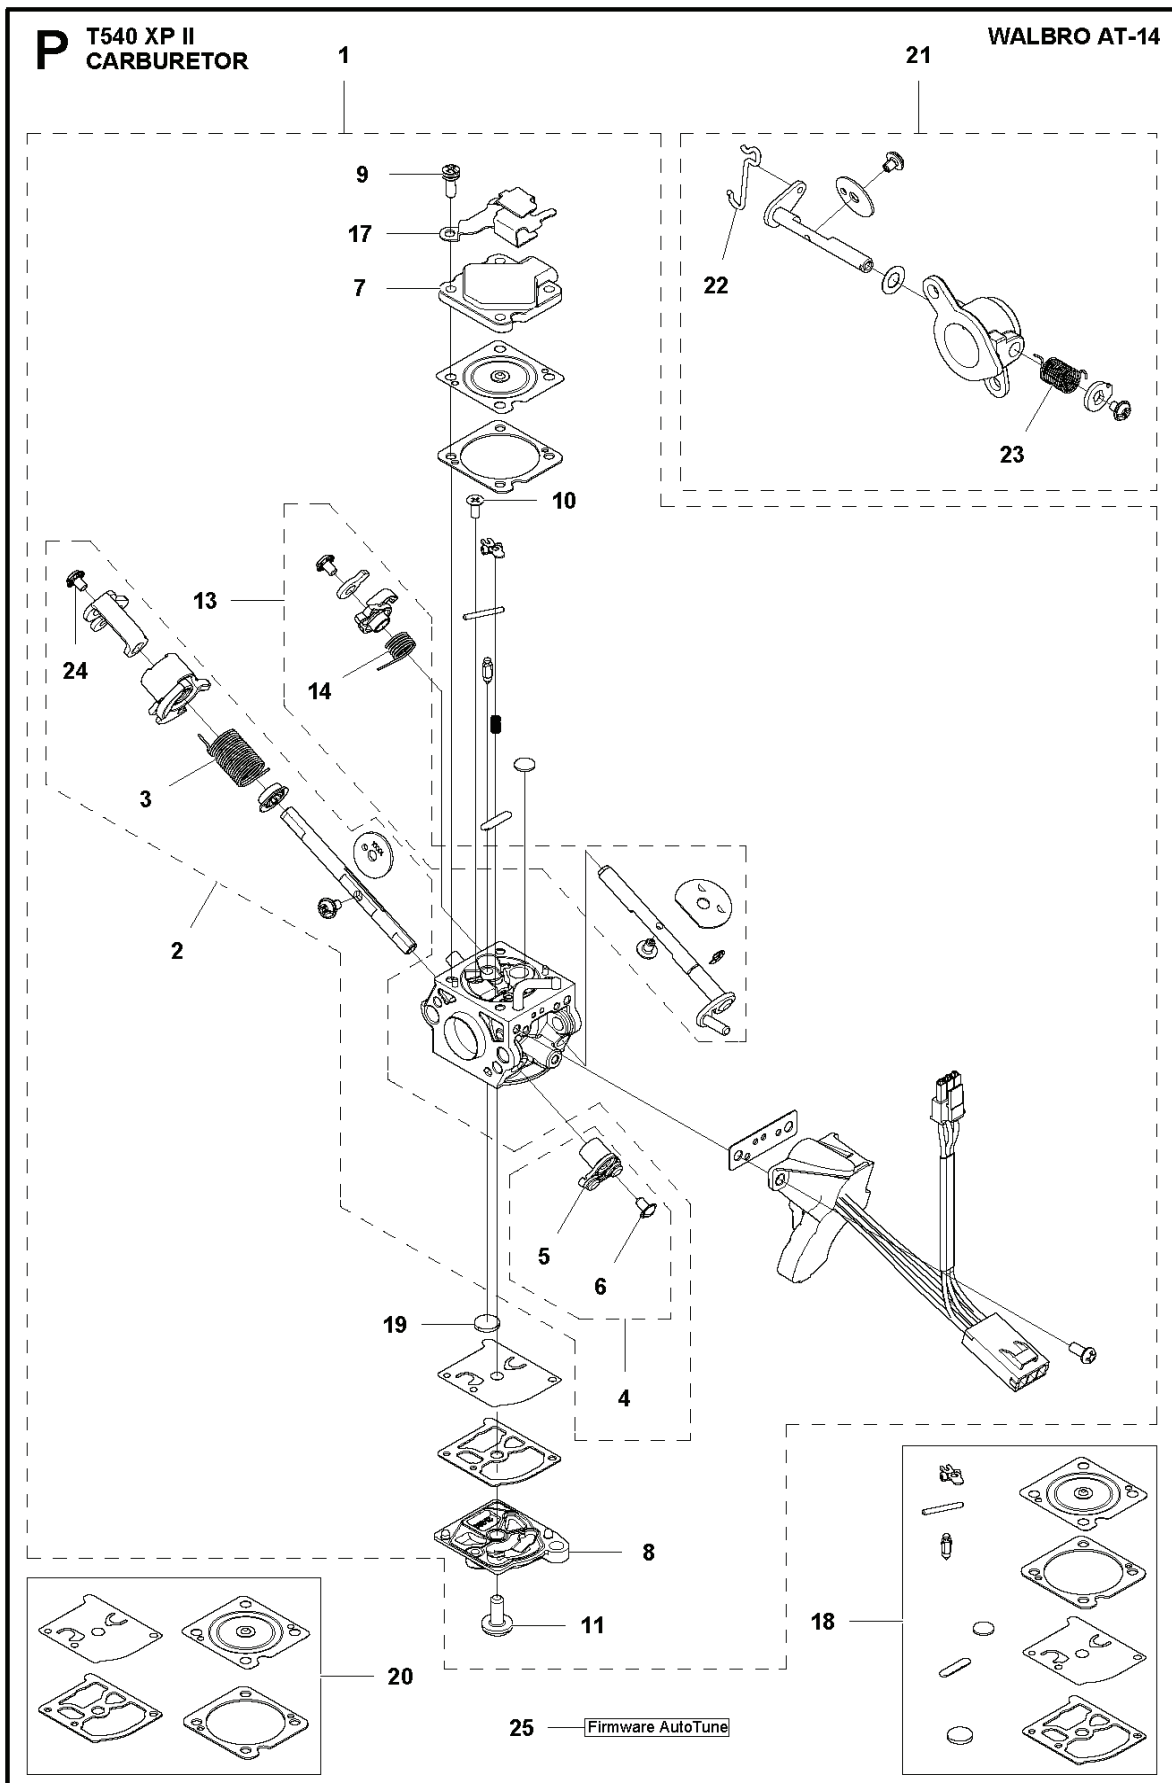

# RESERVDELSLISTA

**A** T540 XP II  
CHAIN BRAKE & CLUTCH COVER

---

REF.	ART. NR	ARTIKELBESKRIVNING	ANMÄRKNING	KIT
1	577829701	KASTSKYDD KPL		1
2	526834501	SCREW		1
3	537202801	BUSHING		1
4	505543103	KOPPLINGSKÅPA KPL		1
5	588850301	TAPP		1
6	537397001	SNÄCKSKRUV		1
7	740480702	O-RING		1
8	503230063	BRICKA		1
9	537079402	SNÄCKHJUL		1
10	505214501	KÅPA		1
11	526222001	SCREW CITXPANT		7
12	505199301	KNÅLED KPL		1
13	529279301	BROMSFJÄDER		1
14	505566701	BROMSBAND KPL		1
15	505543302	KÅPA		1
16	505197301	MUTTER		1
17	515996701	DEKAL		1
18	586249001	DEKAL		1

**B** T540 XP II  
CLUTCH & OIL PUMP

---

REF.	ART. NR	ARTIKELBESKRIVNING	ANMÄRKNING	KIT
1	586864001	KOPPLING KPL		1
2	574718801	KOPPLINGSFJÄDER		2
3	577389701	KOPPLINGSTRUMMA	3/8" - 7T	1
3	577389702	KOPPLINGSTRUMMA	0.325" - 7T	1
4	503254601	NÅLLAGER		1
5	504786001	SNÄCKHJUL		1
6	525764601	SCREW ITXSCT		1
7	504736001	OLJESLANG		1
8	503967501	OLJELÖD		1
9	544180103	OLJEPUMP KPL		1
10	537069102	PUMPKOLV		1
11	503230060	BRICKA		2
12	503891601	FJÄDER		1
13	721116430	RÄFFELPINNE		1
14	503891501	FJÄDER		1
15	537027101	JUSTERSKRUV		1

**P** T540 XP II  
CARBURETOR

WALBRO AT-14

REF.	ART. NR	ARTIKELBESKRIVNING	ANMÄRKNING	KIT
1	586341402	FÖRGASARE	Walbro AT-14	1
2	577954901	SATS		1
3	574359401	FJÄDER		1
4	577753401	GASHÅVARM KPL		1
5	577219201	GASHÅVARM KPL		1
6	544111501	SCREW		1
7	574358101	KÅPA		1
8	576666801	PUMP COVER		1
9	537003101	SCREW		4
10	502847101	SCREW		1
11	574359001	SCREW		1
13	577955001	SATS		1
14	574359301	FJÄDER		1
17	588093801	FÄSTE		1
18	580699901	REPARATIONSSATS	Walbro K2-AT. Repair kit	1
19	501666101	NÅT		1
20	580700001	PACKNINGSSATS	Walbro D2-AT. Set of gaskets	1
21	574437601	SPJÄLL KPL		1
22	574521101	LÄNK		1
23	576670201	FJÄDER		1
24	544111501	SCREW		1
25	900000002	DUMMY PART	Download from your local support site	1