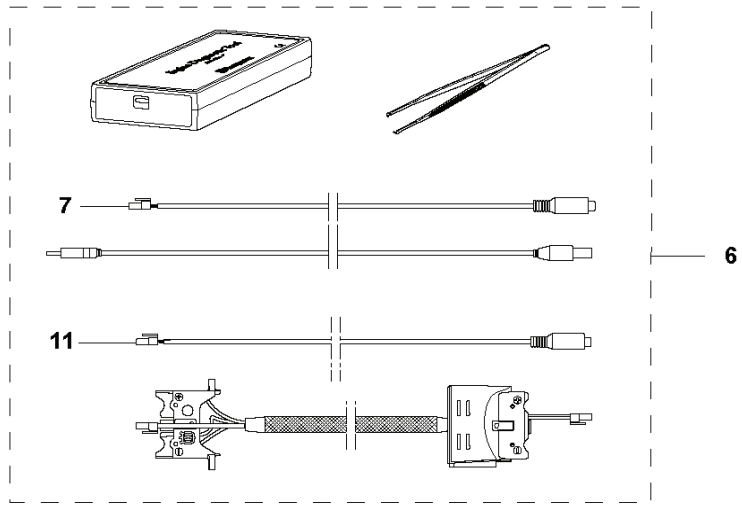

**Q T540 XP II
ACCESSORIES**

REF.	ART. NR	ARTIKELBESKRIVNING	ANMÄRKNING	KIT
1	503558510	VERKTYG		1
2	503621201	FETT		1
3	501911401	FETT TRYCKSPRUTA		1
4	522521102	KOMBINYCKEL		1
5	575880701	SKIFTNYCKEL		1
6	583897101	DIAGNOSTIC TOOL KIT		1
7	576183401	KABLAGE KPL		1
8	579384801	VINTERSATS		1
9	503217016	SCREW CCRPANT		2
10	515997201	BARKSTÖD		1
11	576952201	KABLAGE KPL		1