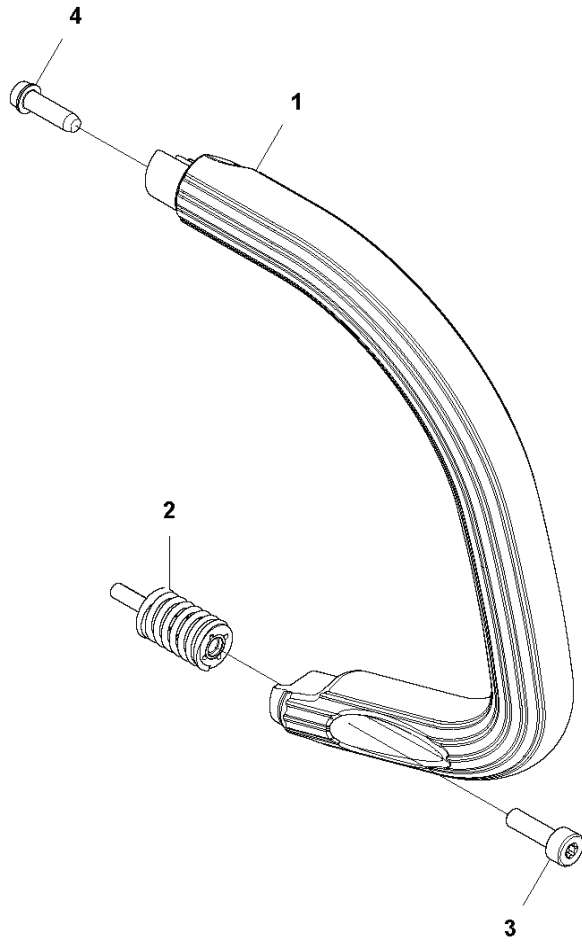

K T540 XP II
HANDLE

REF.	ART. NR	ARTIKELBESKRIVNING	ANMÄRKNING	KIT
1	506495203	HANDTAG FRÄMRE		1
2	510363401	VIBRATIONISOLATOR		1
3	525762501	SKRUV ITXSCM		1
4	525798102	SCREW ITXSCFT		1