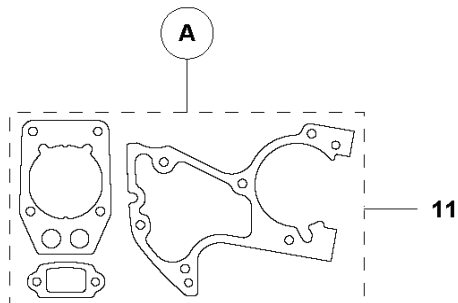

D T540 XP II
CYLINDER & PISTON

REF.	ART. NR	ARTIKELBESKRIVNING	ANMÄRKNING	KIT
1	586341502	CYLINDER		1
2	586446204	KOLV KPL		1
3	737441000	LÅSRING		2
4	577960501	KOLVRING	- up to s/n 20201400191.	1
4	593644901	KOLVRING	From s/n 20201400192 -	1
5	503255501	NÄLLAGER		1
6	505457001	PACKNING		1
7	505408301	PACKNING		1
8	577401202	SKRUV ITXSCM		4
9	576355902	STÖD		1
10	574519601	TÄNDSTIFT		1
11	576666101	PACKNINGSSATS	A=Set of gaskets	1