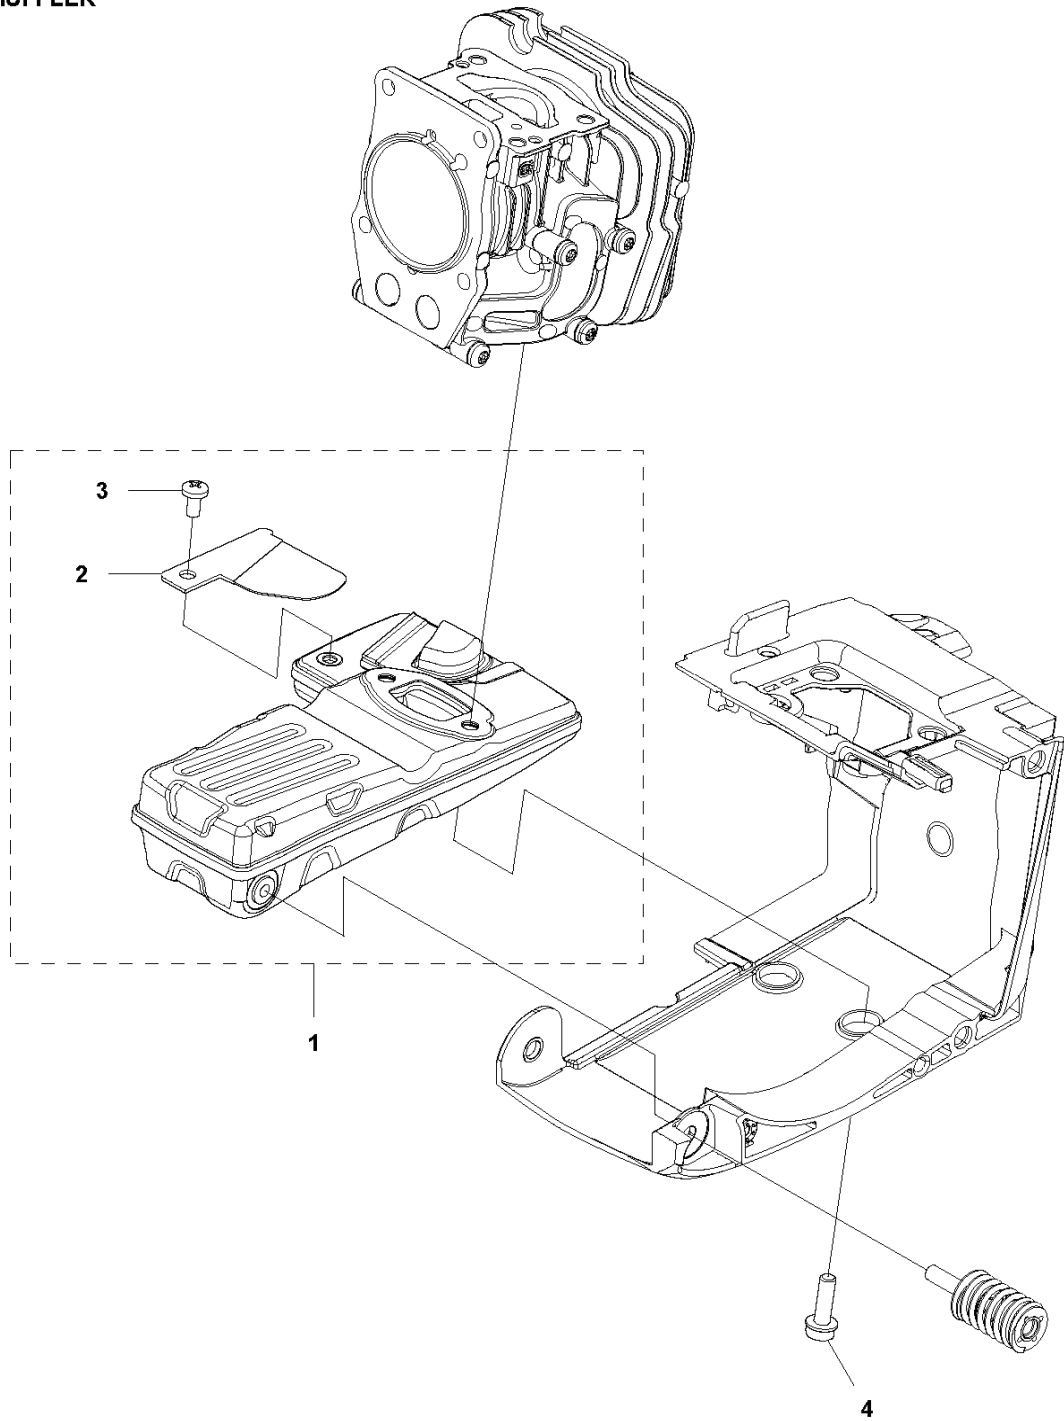

**E** T540 XP II  
CRANK SHAFT

---

REF.	ART. NR	ARTIKELBESKRIVNING	ANMÄRKNING	KIT
1	576665901	VEVAXEL KPL		1
2	505394701	RULLAGER		2
3	503255501	NÅLLAGER		1
4	505394801	KOPP		2

**F** T540 XP II  
MUFFLER