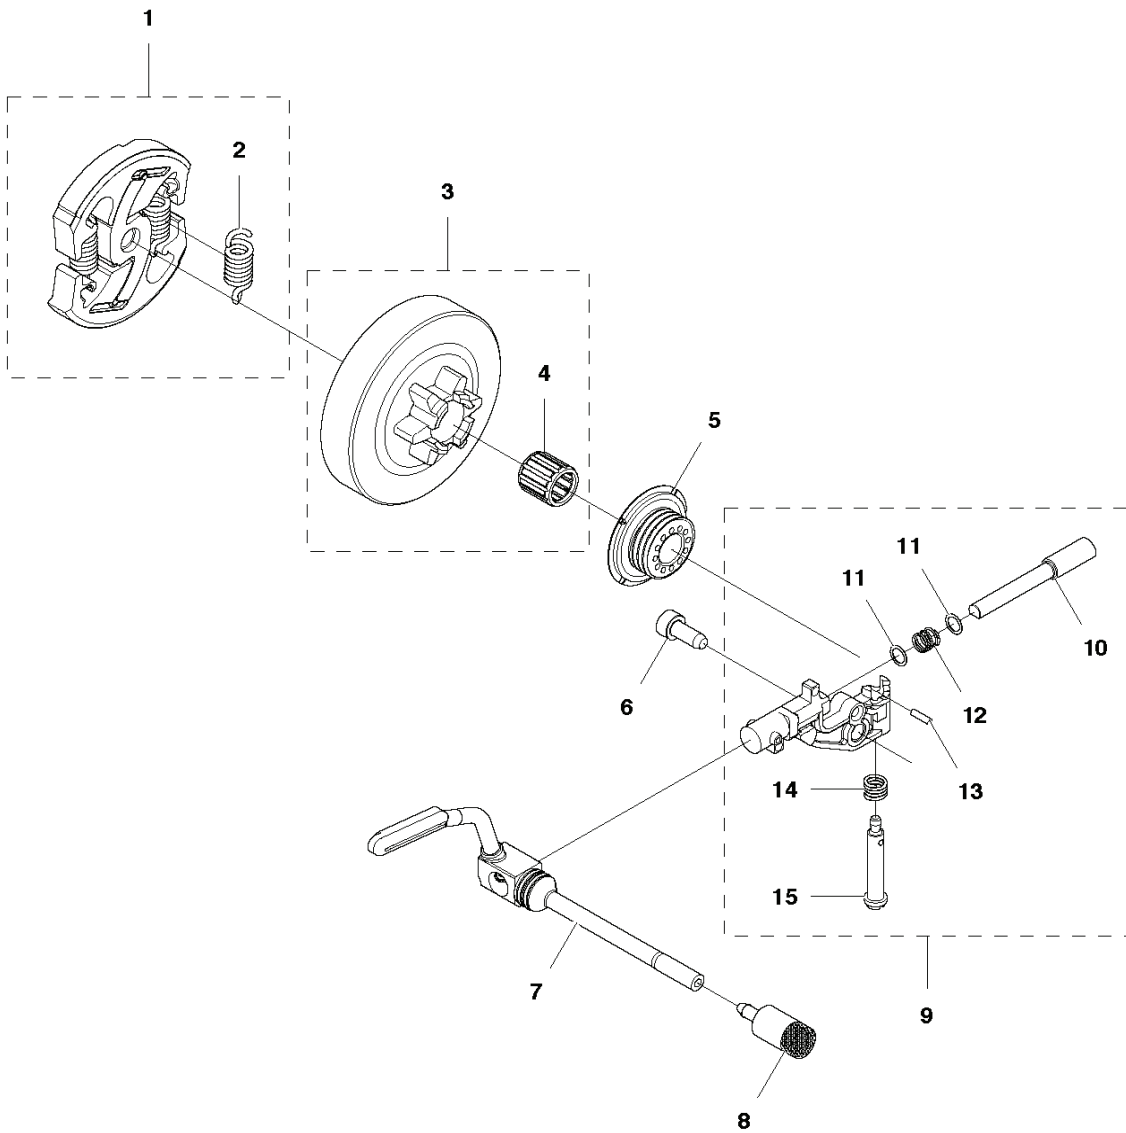

# RESERVDELSLISTA

**A** T540 XP II  
CHAIN BRAKE & CLUTCH COVER

---

REF.	ART. NR	ARTIKELBESKRIVNING	ANMÄRKNING	KIT
1	577829701	KASTSKYDD KPL		1
2	526834501	SCREW		1
3	537202801	BUSHING		1
4	505543103	KOPPLINGSKÅPA KPL		1
5	588850301	TAPP		1
6	537397001	SNÄCKSKRUV		1
7	740480702	O-RING		1
8	503230063	BRICKA		1
9	537079402	SNÄCKHJUL		1
10	505214501	KÅPA		1
11	526222001	SCREW CITXPANT		7
12	505199301	KNÅLED KPL		1
13	529279301	BROMSFJÄDER		1
14	505566701	BROMSBAND KPL		1
15	505543302	KÅPA		1
16	505197301	MUTTER		1
17	515996701	DEKAL		1
18	586249001	DEKAL		1

**B** T540 XP II  
CLUTCH & OIL PUMP

---

REF.	ART. NR	ARTIKELBESKRIVNING	ANMÄRKNING	KIT
1	586864001	KOPPLING KPL		1
2	574718801	KOPPLINGSFJÄDER		2
3	577389701	KOPPLINGSTRUMMA	3/8" - 7T	1
3	577389702	KOPPLINGSTRUMMA	0.325" - 7T	1
4	503254601	NÅLLAGER		1
5	504786001	SNÄCKHJUL		1
6	525764601	SCREW ITXSCT		1
7	504736001	OLJESLANG		1
8	503967501	OLJELÖD		1
9	544180103	OLJEPUMP KPL		1
10	537069102	PUMPKOLV		1
11	503230060	BRICKA		2
12	503891601	FJÄDER		1
13	721116430	RÄFFELPINNE		1
14	503891501	FJÄDER		1
15	537027101	JUSTERSKRUV		1

**P** T540 XP II  
CARBURETOR

WALBRO AT-14

REF.	ART. NR	ARTIKELBESKRIVNING	ANMÄRKNING	KIT
1	586341402	FÖRGASARE	Walbro AT-14	1
2	577954901	SATS		1
3	574359401	FJÄDER		1
4	577753401	GASHÅVARM KPL		1
5	577219201	GASHÅVARM KPL		1
6	544111501	SCREW		1
7	574358101	KÅPA		1
8	576666801	PUMP COVER		1
9	537003101	SCREW		4
10	502847101	SCREW		1
11	574359001	SCREW		1
13	577955001	SATS		1
14	574359301	FJÄDER		1
17	588093801	FÄSTE		1
18	580699901	REPARATIONSSATS	Walbro K2-AT. Repair kit	1
19	501666101	NÅT		1
20	580700001	PACKNINGSSATS	Walbro D2-AT. Set of gaskets	1
21	574437601	SPJÄLL KPL		1
22	574521101	LÄNK		1
23	576670201	FJÄDER		1
24	544111501	SCREW		1
25	900000002	DUMMY PART	Download from your local support site	1