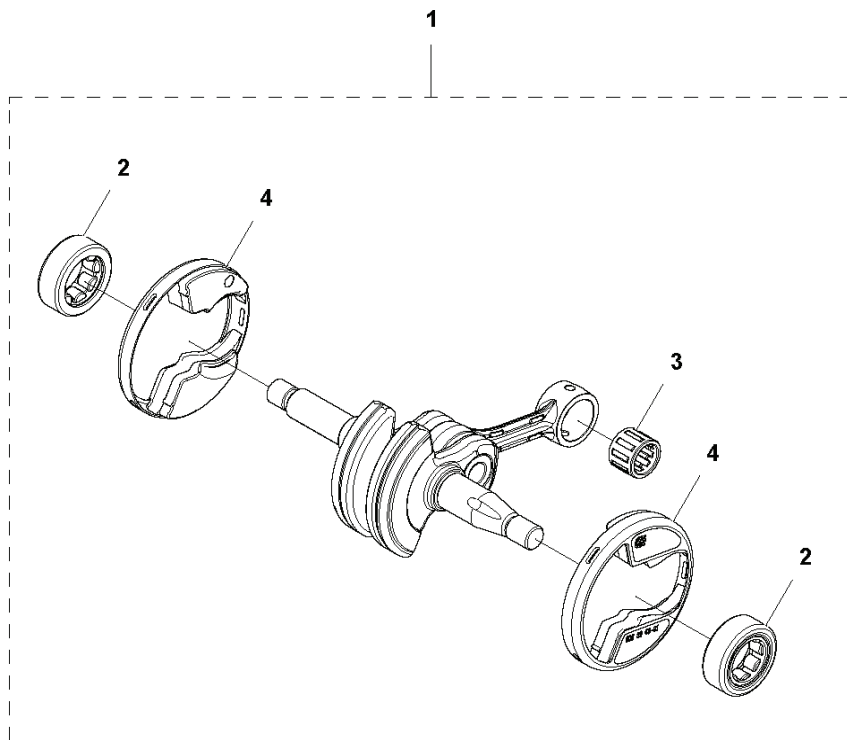

E T540 XP II
CRANK SHAFT

REF.	ART. NR	ARTIKELBESKRIVNING	ANMÄRKNING	KIT
1	576665901	VEVAXEL KPL		1
2	505394701	RULLAGER		2
3	503255501	NÅLLAGER		1
4	505394801	KOPP		2