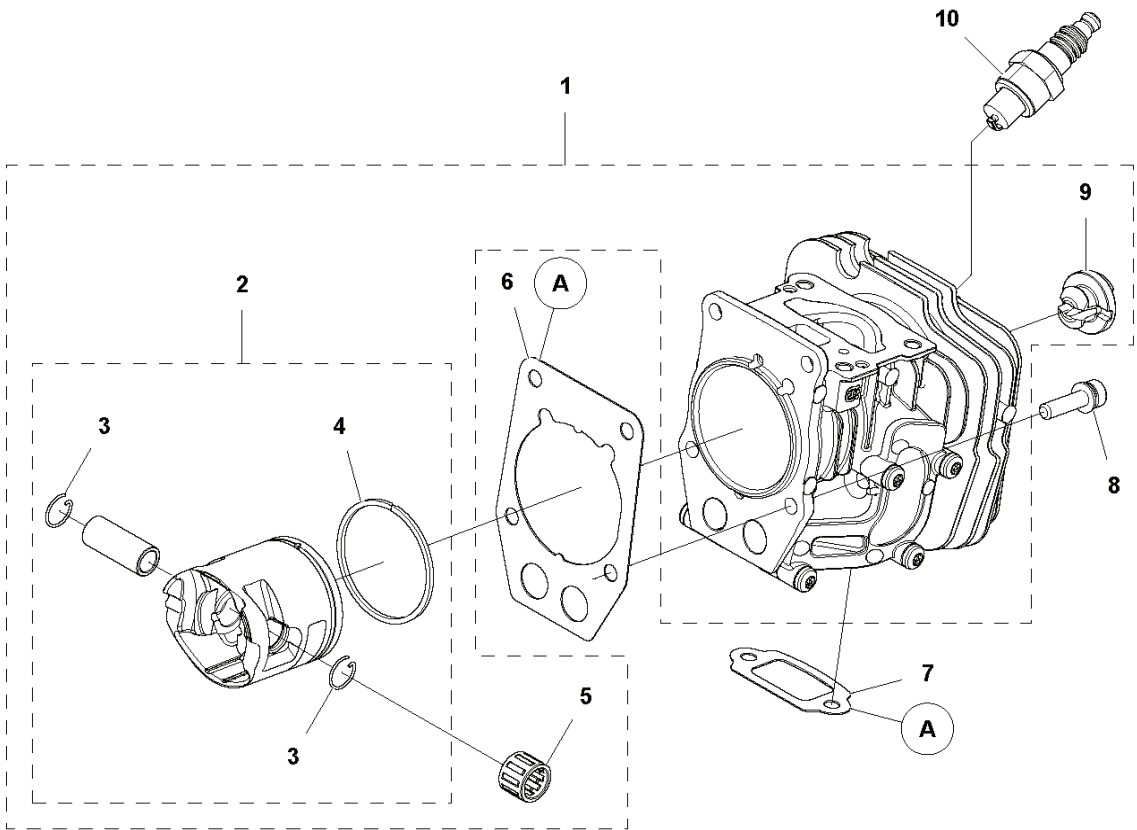

D T540 XP II
CYLINDER & PISTON

REF.	ART. NR	ARTIKELBESKRIVNING	ANMÄRKNING	KIT
1	586341502	CYLINDER		1
2	586446204	KOLV KPL		1
3	737441000	LÅSRING		2
4	577960501	KOLVRING	- up to s/n 20201400191.	1
4	593644901	KOLVRING	From s/n 20201400192 -	1
5	503255501	NÄLLAGER		1
6	505457001	PACKNING		1
7	505408301	PACKNING		1
8	577401202	SKRUV ITXSCM		4
9	576355902	STÖD		1
10	574519601	TÄNDSTIFT		1
11	576666101	PACKNINGSSATS	A=Set of gaskets	1