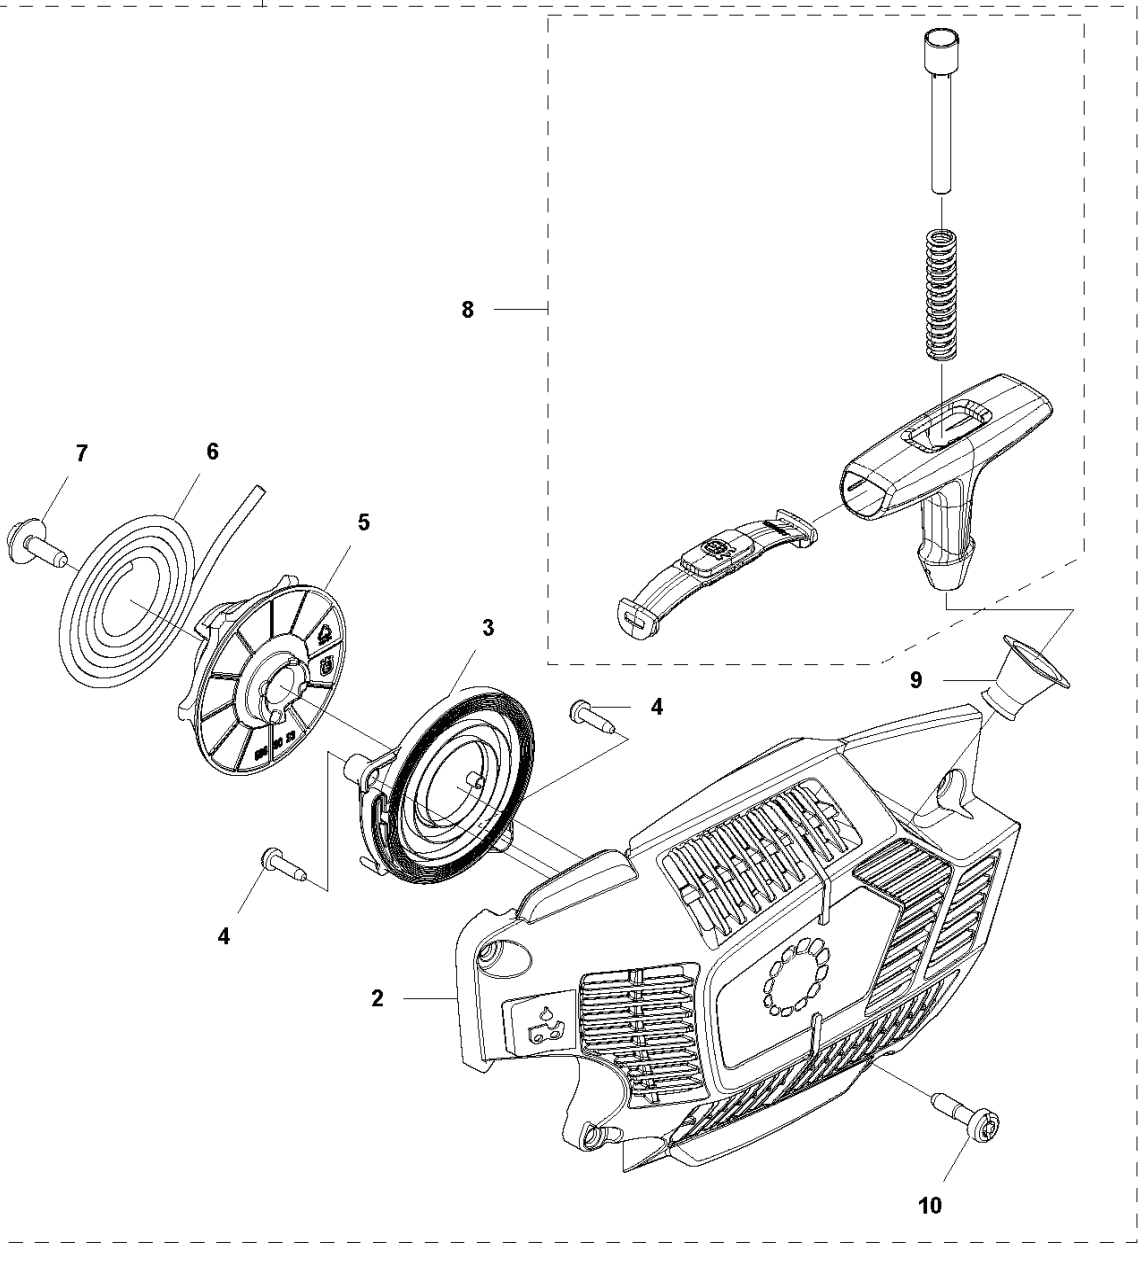

1

REF.	ART. NR	ARTIKELBESKRIVNING	ANMÄRKNING	KIT
1	506902104	STARTAPPARAT KPL		1
2	506902201	STARTKÅPA		1
3	506910001	FJÄDERKASSETT KPL		1
4	525887401	SCREW CITXPANT		2
5	506902302	LINHJUL		1
6	505305103	STARTSNÖRE		1
7	525764701	SCREW CITXSCT		1
8	584156201	STARTER HANDLE ASSY		1
9	537283201	HYLSA		1
10	525824501	SKRUV CITXPANMO		4
11	506941901	DEKAL		1
12	506607702	LUFTLEDARE		1