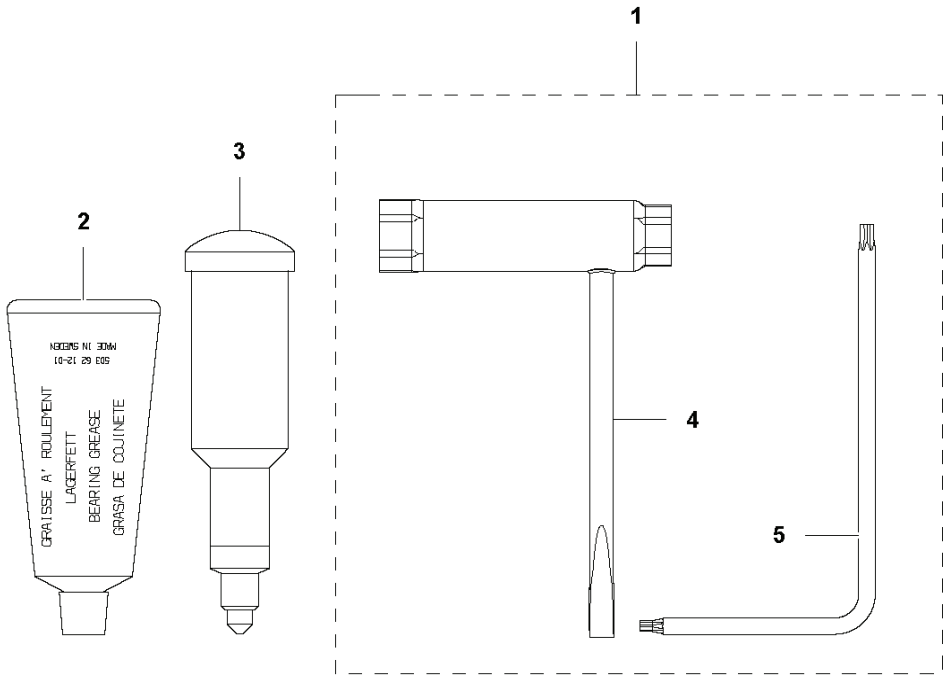

**Q T540 XP II
ACCESSORIES**

REF.	ART. NR	ARTIKELBESKRIVNING	ANMÄRKNING	KIT
1	503558510	VERKTYG		1
2	503621201	FETT		1
3	501911401	FETT TRYCKSPRUTA		1
4	522521102	KOMBINYCKEL		1
5	575880701	SKIFTNYCKEL		1
6	583897101	DIAGNOSTIC TOOL KIT		1
7	576183401	KABLAGE KPL		1
8	579384801	VINTERSATS		1
9	503217016	SCREW CCRPANT		2
10	515997201	BARKSTÖD		1
11	576952201	KABLAGE KPL		1