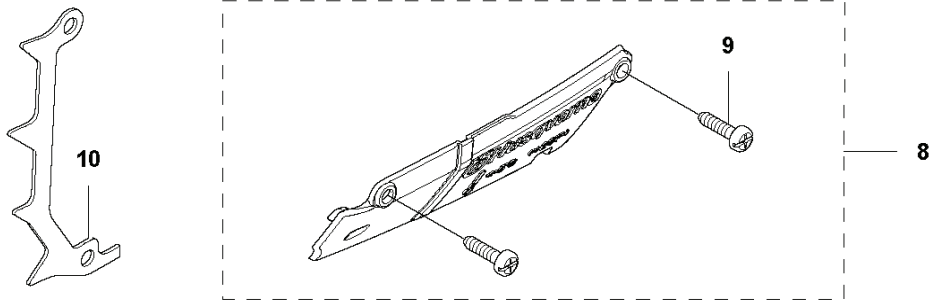

**Q T540 XP II
ACCESSORIES**

REF.	ART. NR	ARTIKELBESKRIVNING	ANMÄRKNING	KIT
1	503558510	VERKTYG		1
2	503621201	FETT		1
3	501911401	FETT TRYCKSPRUTA		1
4	522521102	KOMBINYCKEL		1
5	575880701	SKIFTNYCKEL		1
6	583897101	DIAGNOSTIC TOOL KIT		1
7	576183401	KABLAGE KPL		1
8	579384801	VINTERSATS		1
9	503217016	SCREW CCRPANT		2
10	515997201	BARKSTÖD		1
11	576952201	KABLAGE KPL		1