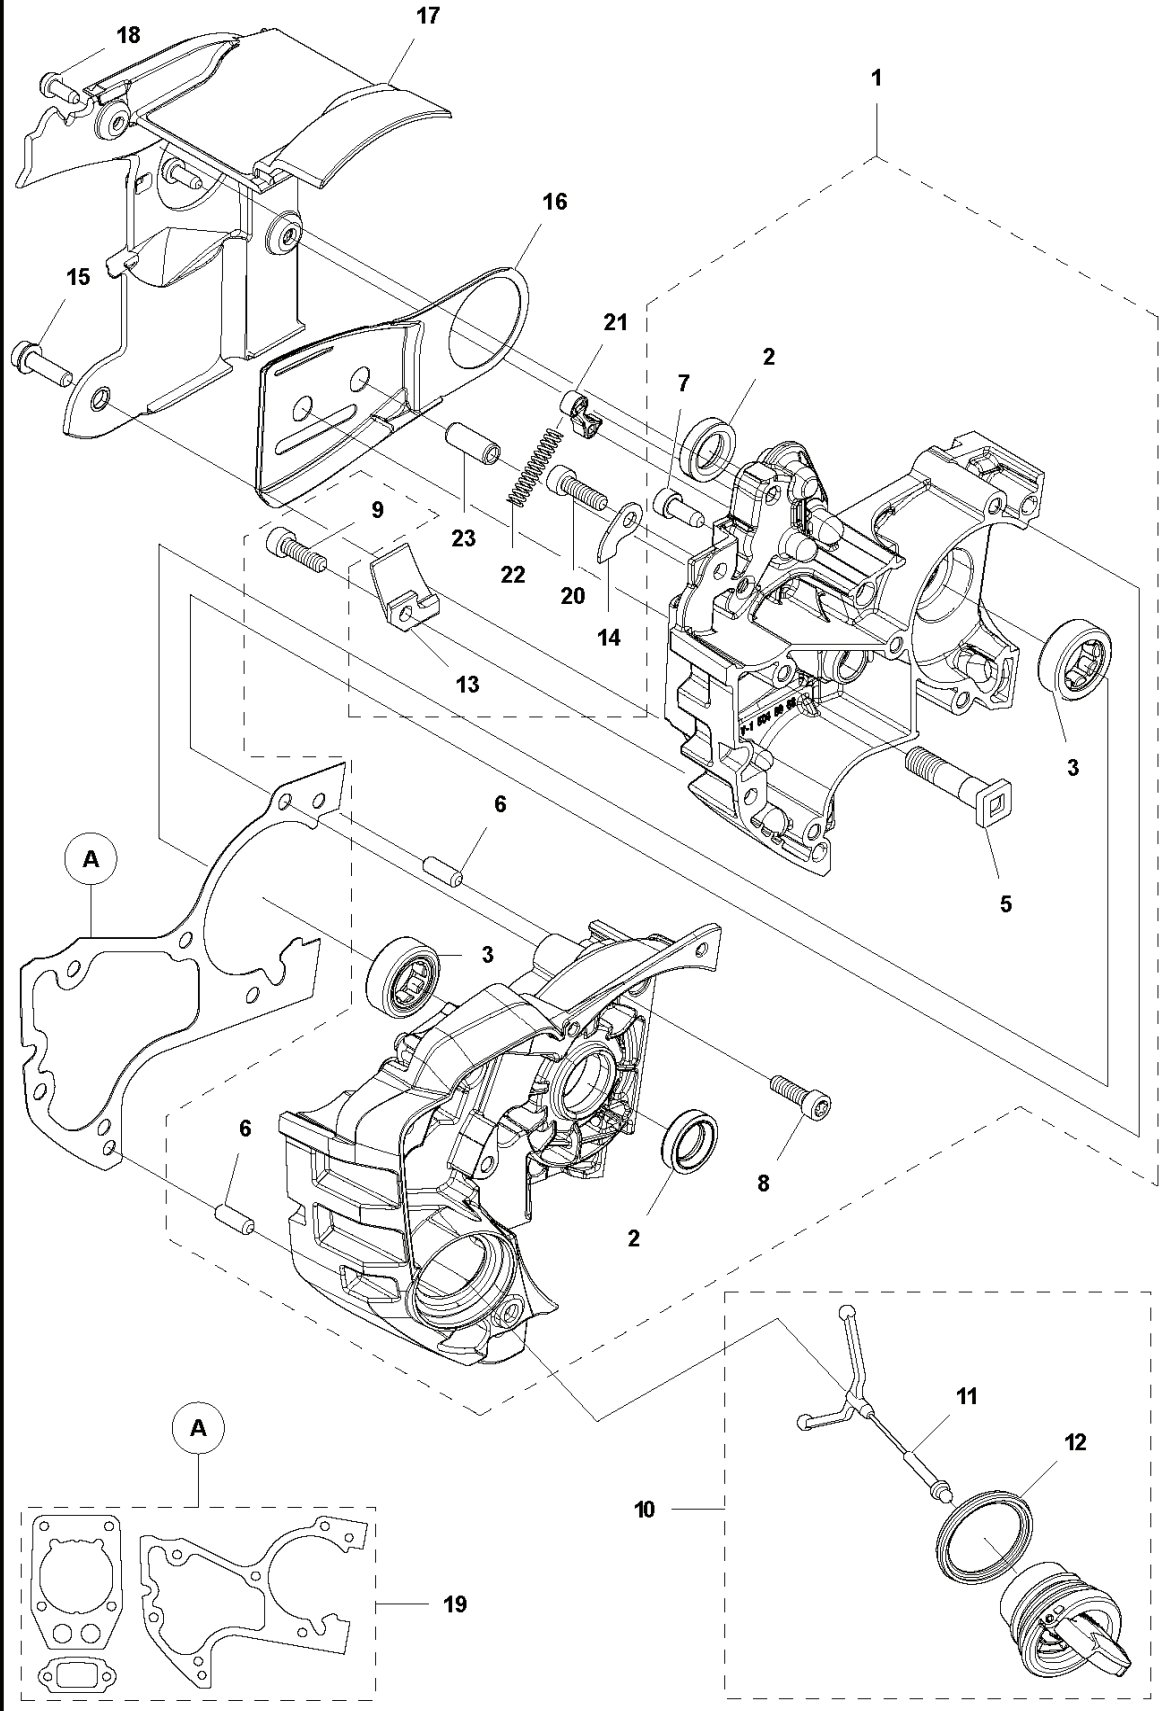

H T540 XP II CRANKCASE

REF.	ART. NR	ARTIKELBESKRIVNING	ANMÄRKNING	KIT
1	574618002	VEVHUS KPL		1
2	588139701	RADIALTÄTNING		2
3	505394701	RULLAGER		2
5	505217301	SVÄRDSBULT		1
6	720130710	CYLINDRISK PINNE		2
7	525764601	SCREW ITXSCT		1
8	525824901	SKRUV ITXSCM		6
9	505574116	SKRUV ITXSCM		1
10	577878603	TANKLOCK KPL		1
11	503578901	HÅLLARE		1
12	589241301	PACKNING		1
13	505288501	KEDJEFÄNGARE		1
14	580250401	BRICKA		1
15	525755101	SKRUV ITXSFCM		1
16	505521401	KEDJELEDARPLÅT		1
17	516034501	KÅPA		1
18	526222001	SCREW CITXPANT		2
19	576666101	PACKNINGSSATS	A=Set of gaskets	1
20	505574116	SKRUV ITXSCM		1
21	505201201	SPÄRR		1
22	503436501	LÅGESFJÄDER		1
23	501623301	SPÄNNSTIFT		1