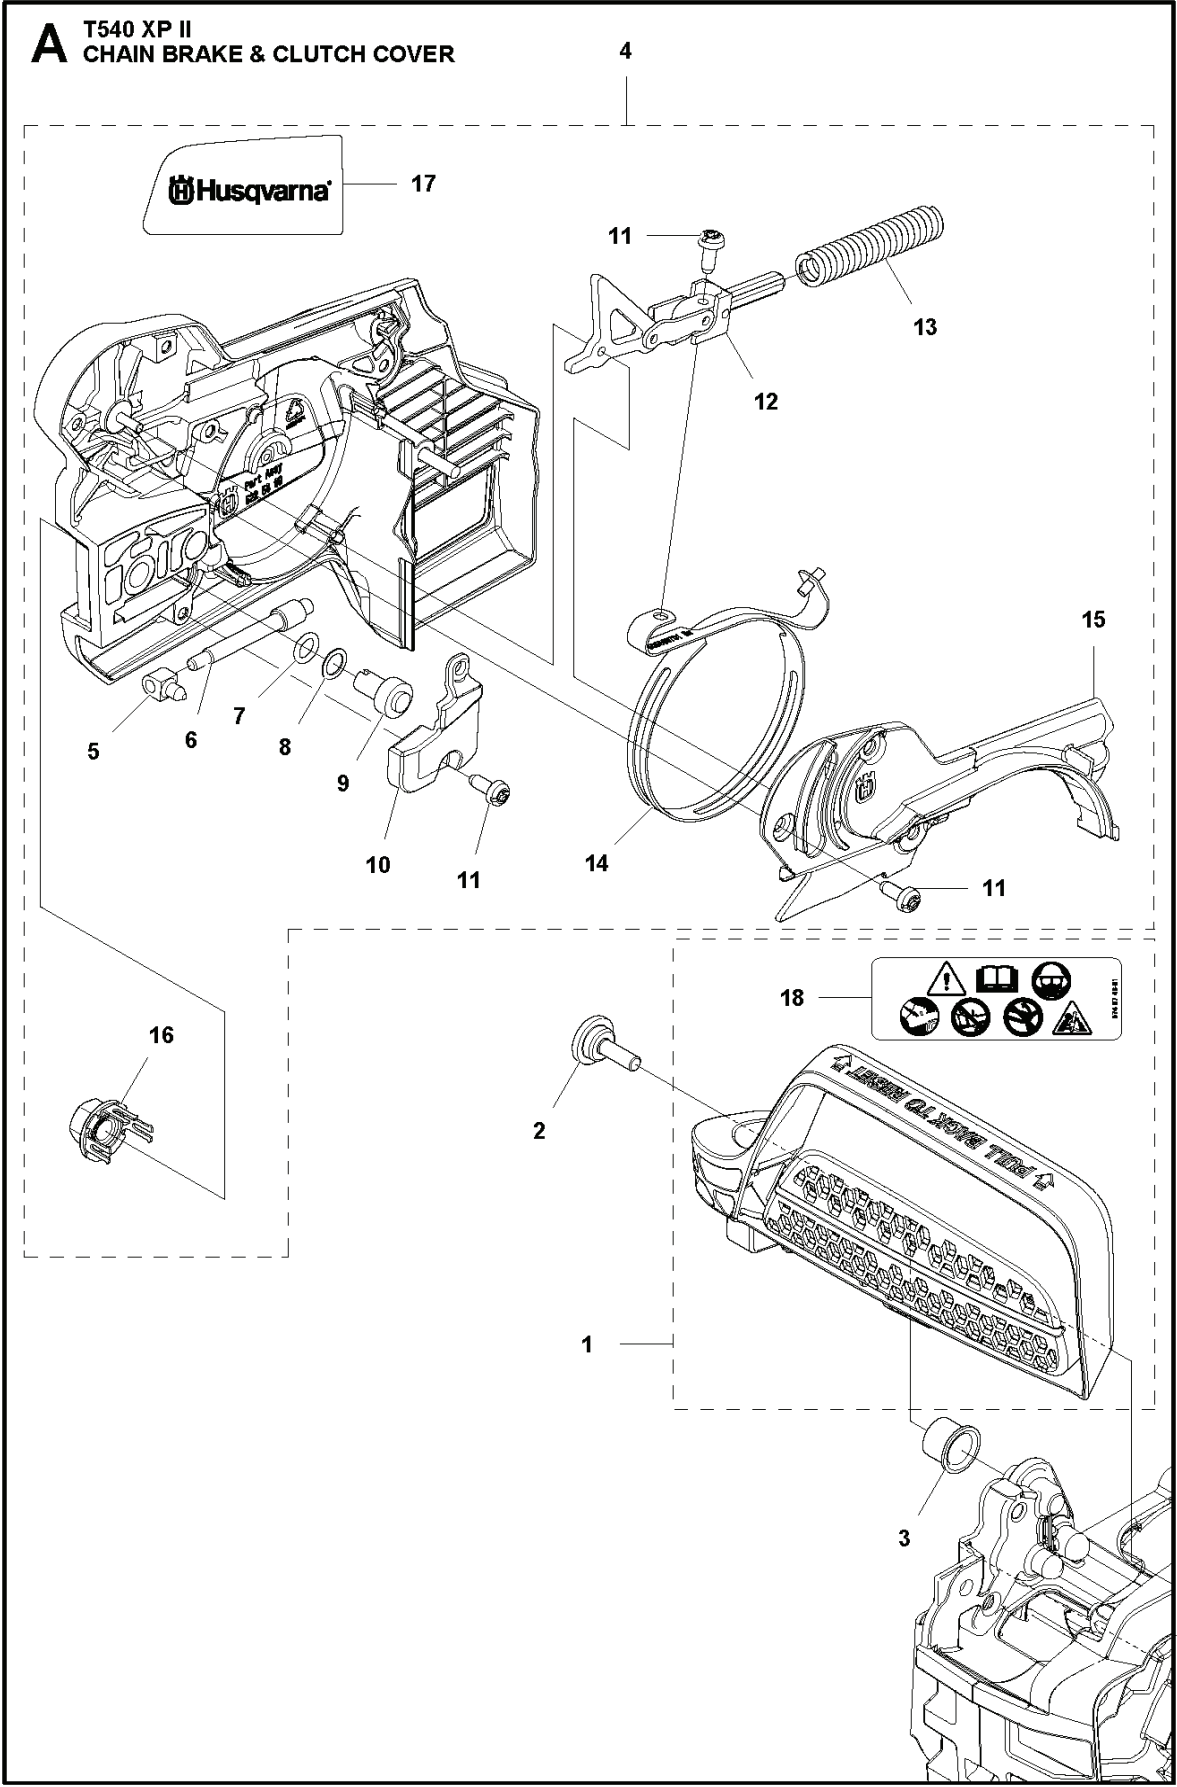

# RESERVDELSLISTA

**A** T540 XP II  
CHAIN BRAKE & CLUTCH COVER

---

REF.	ART. NR	ARTIKELBESKRIVNING	ANMÄRKNING	KIT
1	577829701	KASTSKYDD KPL		1
2	526834501	SCREW		1
3	537202801	BUSHING		1
4	505543103	KOPPLINGSKÅPA KPL		1
5	588850301	TAPP		1
6	537397001	SNÄCKSKRUV		1
7	740480702	O-RING		1
8	503230063	BRICKA		1
9	537079402	SNÄCKHJUL		1
10	505214501	KÅPA		1
11	526222001	SCREW CITXPANT		7
12	505199301	KNÅLED KPL		1
13	529279301	BROMSFJÄDER		1
14	505566701	BROMSBAND KPL		1
15	505543302	KÅPA		1
16	505197301	MUTTER		1
17	515996701	DEKAL		1
18	586249001	DEKAL		1

**B** T540 XP II  
CLUTCH & OIL PUMP

---

REF.	ART. NR	ARTIKELBESKRIVNING	ANMÄRKNING	KIT
1	586864001	KOPPLING KPL		1
2	574718801	KOPPLINGSFJÄDER		2
3	577389701	KOPPLINGSTRUMMA	3/8" - 7T	1
3	577389702	KOPPLINGSTRUMMA	0.325" - 7T	1
4	503254601	NÅLLAGER		1
5	504786001	SNÄCKHJUL		1
6	525764601	SCREW ITXSCT		1
7	504736001	OLJESLANG		1
8	503967501	OLJELÖD		1
9	544180103	OLJEPUMP KPL		1
10	537069102	PUMPKOLV		1
11	503230060	BRICKA		2
12	503891601	FJÄDER		1
13	721116430	RÄFFELPINNE		1
14	503891501	FJÄDER		1
15	537027101	JUSTERSKRUV		1