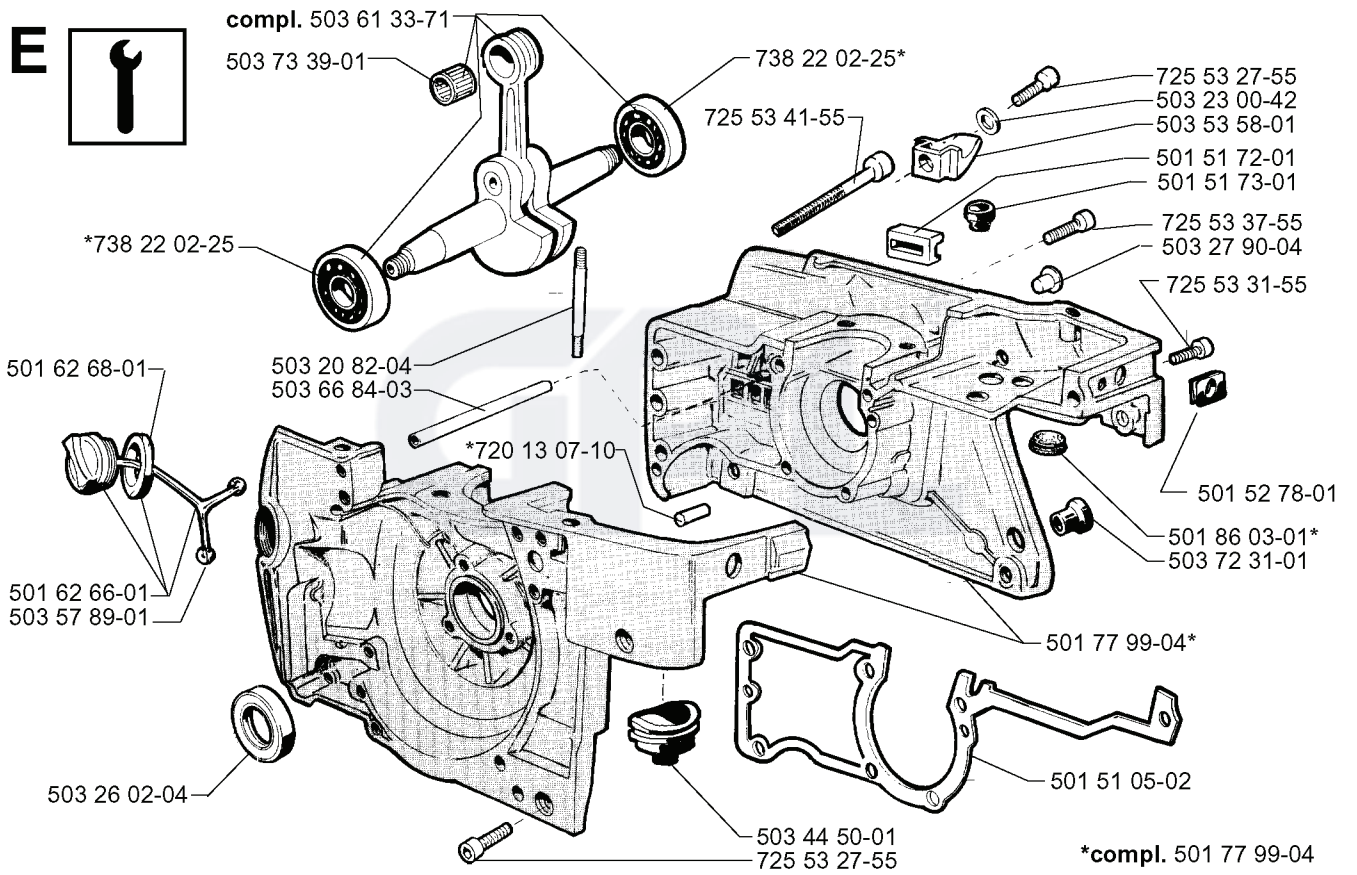

503 66 84-03

*720 13 07-10

501 52 78-01

501 62 66-01

503 57 89-01

501 86 03-01*

503 72 31-01

503 26 02-04

501 77 99-04*

501 51 05-02

503 44 50-01

725 53 27-55

*compl. 501 77 99-04

REF.	PART NO.	DESCRIPTION	REMARK	QTY.	KIT
503 61 33-71	503613371	CRANKSHAFT ASSY		1	
503 73 39-01	503733901	BEARING		1	
738 22 02-25	738220225	BALL BEARING		1	
501 62 68-01	501626801	GASKET		1	
503 20 82-04	503208204	SCREW PIN		1	
503 66 84-03	503668403	TANK VENT ASSY		1	
501 62 66-01	501626601	TANK		1	
503 57 89-01	503578901	HOLDER		1	
503 26 02-04	503260204	SEALING RING		1	
725 53 27-55	725532755	SCREW IHSCM		1	
503 44 50-01	503445001	BELLOWS		1	
720 13 07-10	720130710	PARALLEL PIN		1	
725 53 41-55	725534155	SCREW IHSCM		1	
501 77 99-04	501779904	CRANKCASE ASSY		1	
501 51 05-02	501510502	GASKET		1	
503 72 31-01	503723101	BUSHING		1	
501 86 03-01	501860301	BUFFER		1	
501 52 78-01	501527801	GROMMET		1	
725 53 31-55	725533155	SCREW IHSCM		1	
503 27 90-04	503279004	PLUG		1	
725 53 37-55	725533755	SCREW IHSCM		1	
501 51 73-01	501517301	PLUG		1	
501 51 72-01	501517201	CHAIN GUIDE		1	
503 53 58-01	503535801	CHAIN CATCHER		1	
503 23 00-42	503230042	WASHER		1	