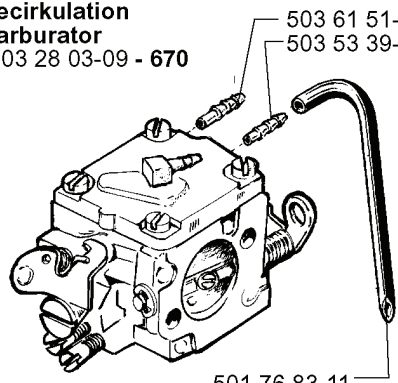

501 62 93-04

501 59 74-04

724 32 24-05
501 79 51-01
501 52 66-02

501 67 35-01
503 23 00-42
501 67 32-01
501 81 99-01

503 51 15-01

**Recirkulation
Carburator**
*503 28 03-09 - 670

501 76 83-11

503 61 51-01*
503 53 39-01*

503 61 74-01

503 45 16-01

503 21 06-22

501 69 97-02
503 21 06-32

REF.	PART NO.	DESCRIPTION	REMARK	QTY.	KIT
5018344-02	501834402	BAR COVER		1	
5018344-05	501834405	BAR COVER		1	
5036171-02	503617102	FRONT HANDLE ASSY		1	
5018024-01	501802401	STATOR ASSY		1	
7255293-56	725529356	SCREW IHSCM		1	
5016735-01	501673501	SPRING		1	
5032300-42	503230042	WASHER		1	
5016732-01	501673201	PAWL		1	
5018199-01	501819901	SCREW		1	
5032803-09	503280309	CARBURETTOR		1	
5017683-11	501768311	FUEL HOSE		1	
5035339-01	503533901	TUBE CONNECTOR		1	
5036151-01	503615101	TUBE CONNECTOR		1	
5035115-01	503511501	FLYWHEEL ASSY		1	
5034516-01	503451601	BASEPLATE		1	
5016997-02	501699702	SPACER		1	
5032106-32	503210632	SCREW IH SCT		1	
5032106-22	503210622	SCREW IH SCT		1	
5036174-01	503617401	FRONT HANDLE ASSY		1	
5015266-02	501526602	SWITCH		1	
5017951-01	501795101	COVER WASHER		1	
7243224-05	724322405	SCREW CRCSFM		1	
5016293-04	501629304	HANDLE INSERT		1	
5015974-04	501597404	SPACER		1	
5032129-05	503212905	SCREW CCRPANT		1	
5035908-01	503590801	SPIKE		1	
5034457-01	503445701	SPIKE		1	
5035907-01	503590701	SPIKE		1	
5035909-01	503590901	BUMPER		1	