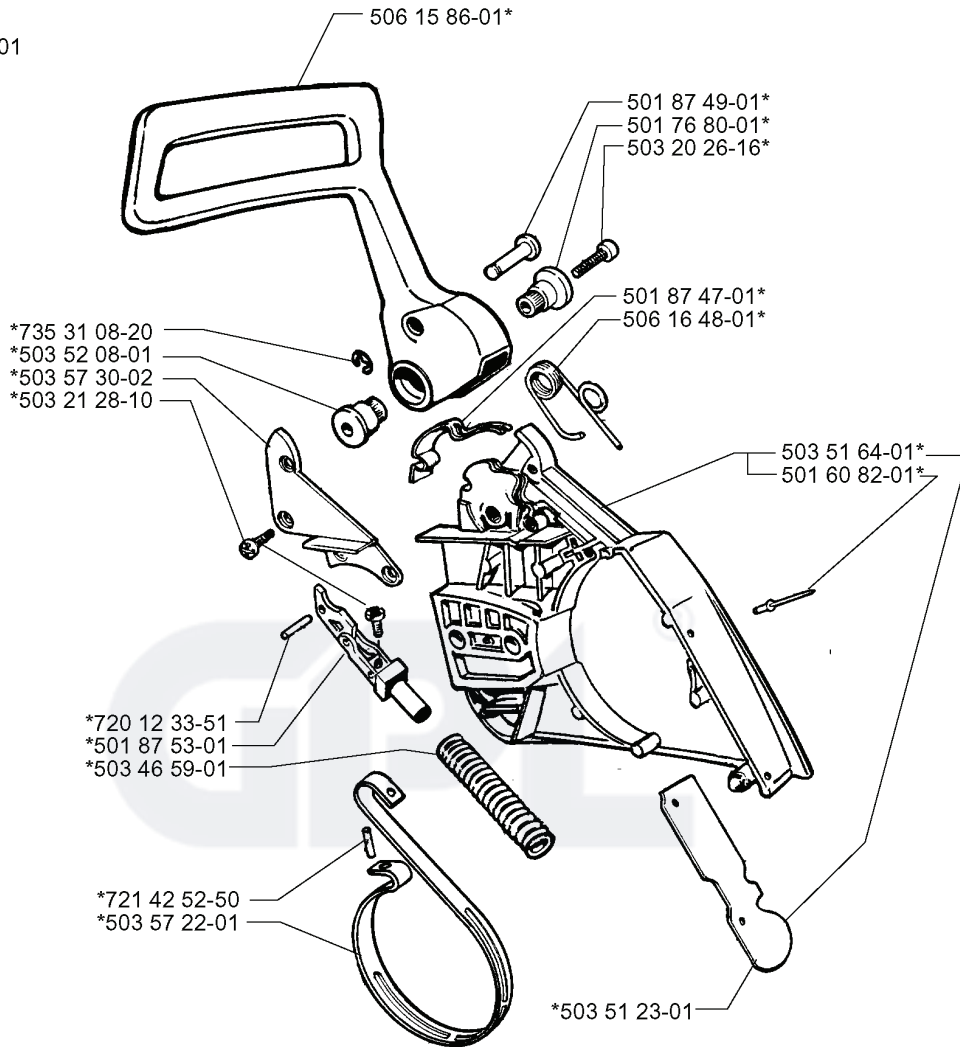

*compl 503 60 00-01

Up to 7410500 - 670

Up to 5080893 - 625

REF.	PART NO.	DESCRIPTION	REMARK	QTY.	KIT
503 60 00-01	503600001	CHAIN BRAKE ASSY		1	
735 31 08-20	735310820	E-CLIP		1	
503 52 08-01	503520801	SHAFT		1	
503 57 30-02	503573002	LID		1	
503 21 28-10	503212810	SCREW CCRPANT		1	
720 12 33-51	720123351	PARALLEL PIN		1	
501 87 53-01	501875301	KNEE JOINT ASSY		1	
503 46 59-01	503465901	BRAKE SPRING		1	
721 42 52-50	721425250	SPRING PIN		1	
503 57 22-01	503572201	BRAKE BAND		1	
503 52 79-01	503527901	CLUTCH ASSY		1	
503 47 18-01	503471801	CLUTCH SPRING		1	
503 56 04-01	503560401	CLUTCH SPRING		1	
501 77 85-02	501778502	CENTRIFUGAL CLUTCH		1	
503 51 23-01	503512301	CHIP GUARD		1	
501 60 82-01	501608201	RIVET		1	
503 51 64-01	503516401	CLUTCH COVER		1	
506 16 48-01	506164801	POSITION SPRING		1	
501 87 47-01	501874701	SPRING		1	
503 20 26-16	503202616	SCREW IHSCM		1	
501 76 80-01	501768001	SHAFT		1	
501 87 49-01	501874901	PIVOT PIN		1	
506 15 86-01	506158601	HAND GUARD		1	