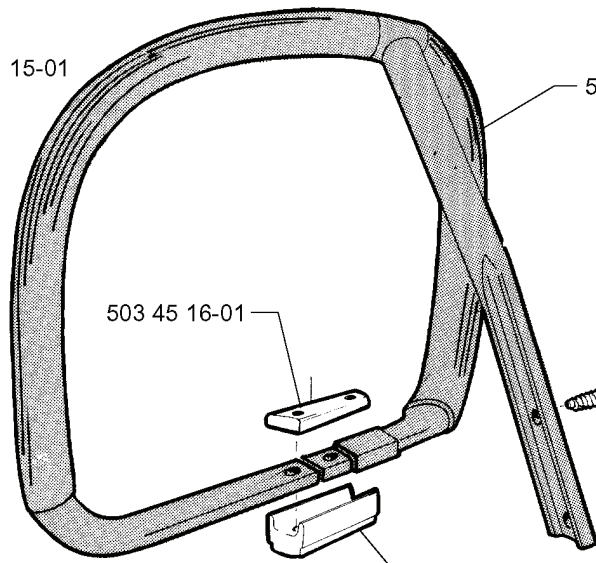

I

13"-16" 501 83 44-02
18"-22" 501 83 44-05

503 61 71-02

503 59 09-01
503 59 07-01

503 44 57-01
503 59 08-01

501 62 93-04
724 32 24-05
501 79 51-01

501 80 24-01
725 52 93-56

503 21 29-05

501 62 93-04

501 59 74-04

724 32 24-05
501 79 51-01
501 52 66-02

501 67 35-01
503 23 00-42
501 67 32-01
501 81 99-01

503 51 15-01

**Recirkulation
Carburator**
*503 28 03-09 - 670

501 76 83-11

503 61 51-01*
503 53 39-01*

503 61 74-01

503 45 16-01

503 21 06-22

501 69 97-02
503 21 06-32

REF.	PART NO.	DESCRIPTION	REMARK	QTY.	KIT
5018344-02	501834402	BAR COVER		1	
5018344-05	501834405	BAR COVER		1	
5036171-02	503617102	FRONT HANDLE ASSY		1	
5018024-01	501802401	STATOR ASSY		1	
7255293-56	725529356	SCREW IHSCM		1	
5016735-01	501673501	SPRING		1	
5032300-42	503230042	WASHER		1	
5016732-01	501673201	PAWL		1	
5018199-01	501819901	SCREW		1	
5032803-09	503280309	CARBURETTOR		1	
5017683-11	501768311	FUEL HOSE		1	
5035339-01	503533901	TUBE CONNECTOR		1	
5036151-01	503615101	TUBE CONNECTOR		1	
5035115-01	503511501	FLYWHEEL ASSY		1	
5034516-01	503451601	BASEPLATE		1	
5016997-02	501699702	SPACER		1	
5032106-32	503210632	SCREW IH SCT		1	
5032106-22	503210622	SCREW IH SCT		1	
5036174-01	503617401	FRONT HANDLE ASSY		1	
5015266-02	501526602	SWITCH		1	
5017951-01	501795101	COVER WASHER		1	
7243224-05	724322405	SCREW CRCSFM		1	
5016293-04	501629304	HANDLE INSERT		1	
5015974-04	501597404	SPACER		1	
5032129-05	503212905	SCREW CCRPANT		1	
5035908-01	503590801	SPIKE		1	
5034457-01	503445701	SPIKE		1	
5035907-01	503590701	SPIKE		1	
5035909-01	503590901	BUMPER		1	