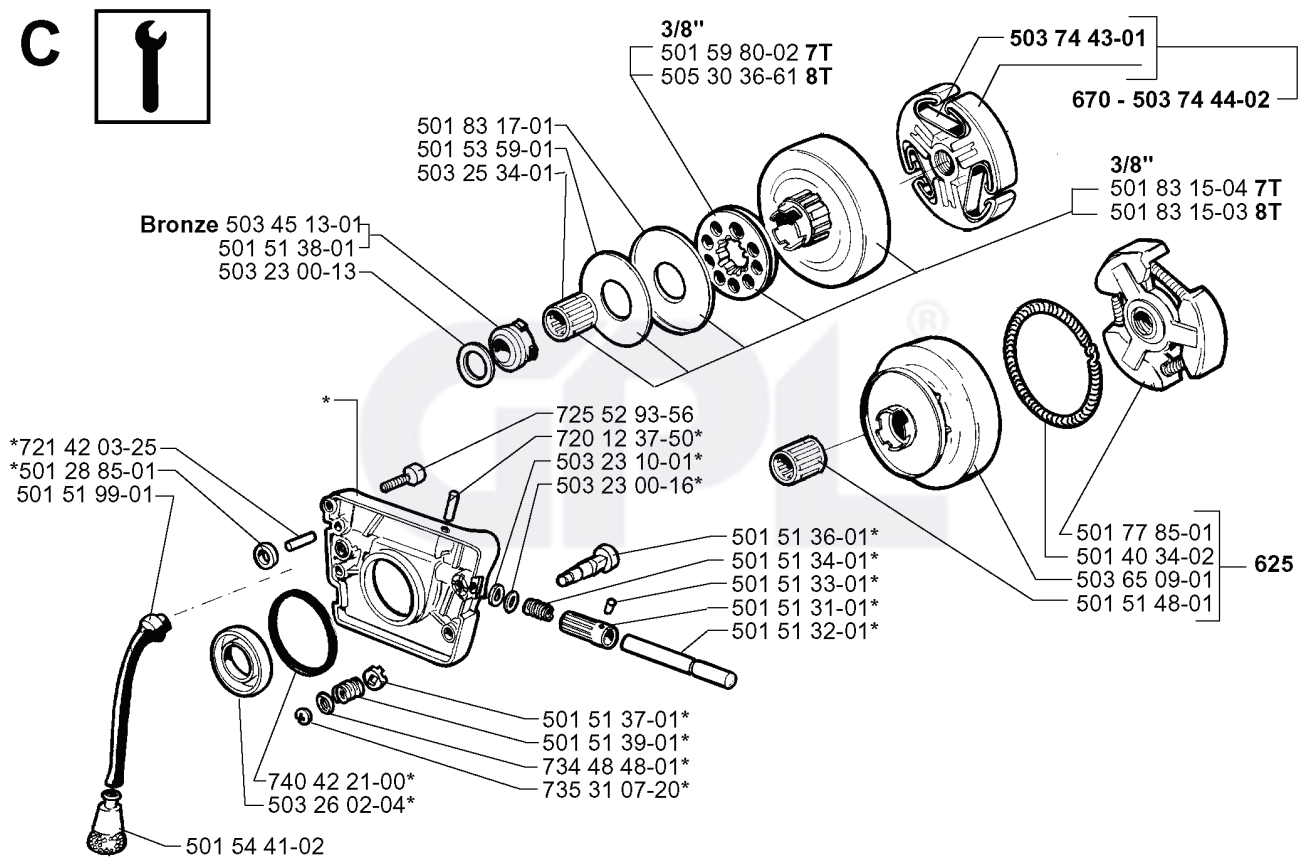

C

*compl. 501 51 25-01