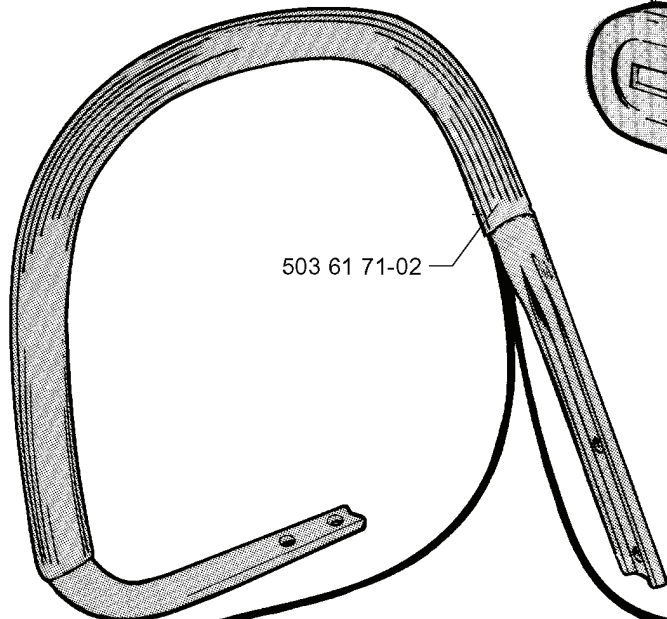

I

13"-16" 501 83 44-02
18"-22" 501 83 44-05

503 61 71-02