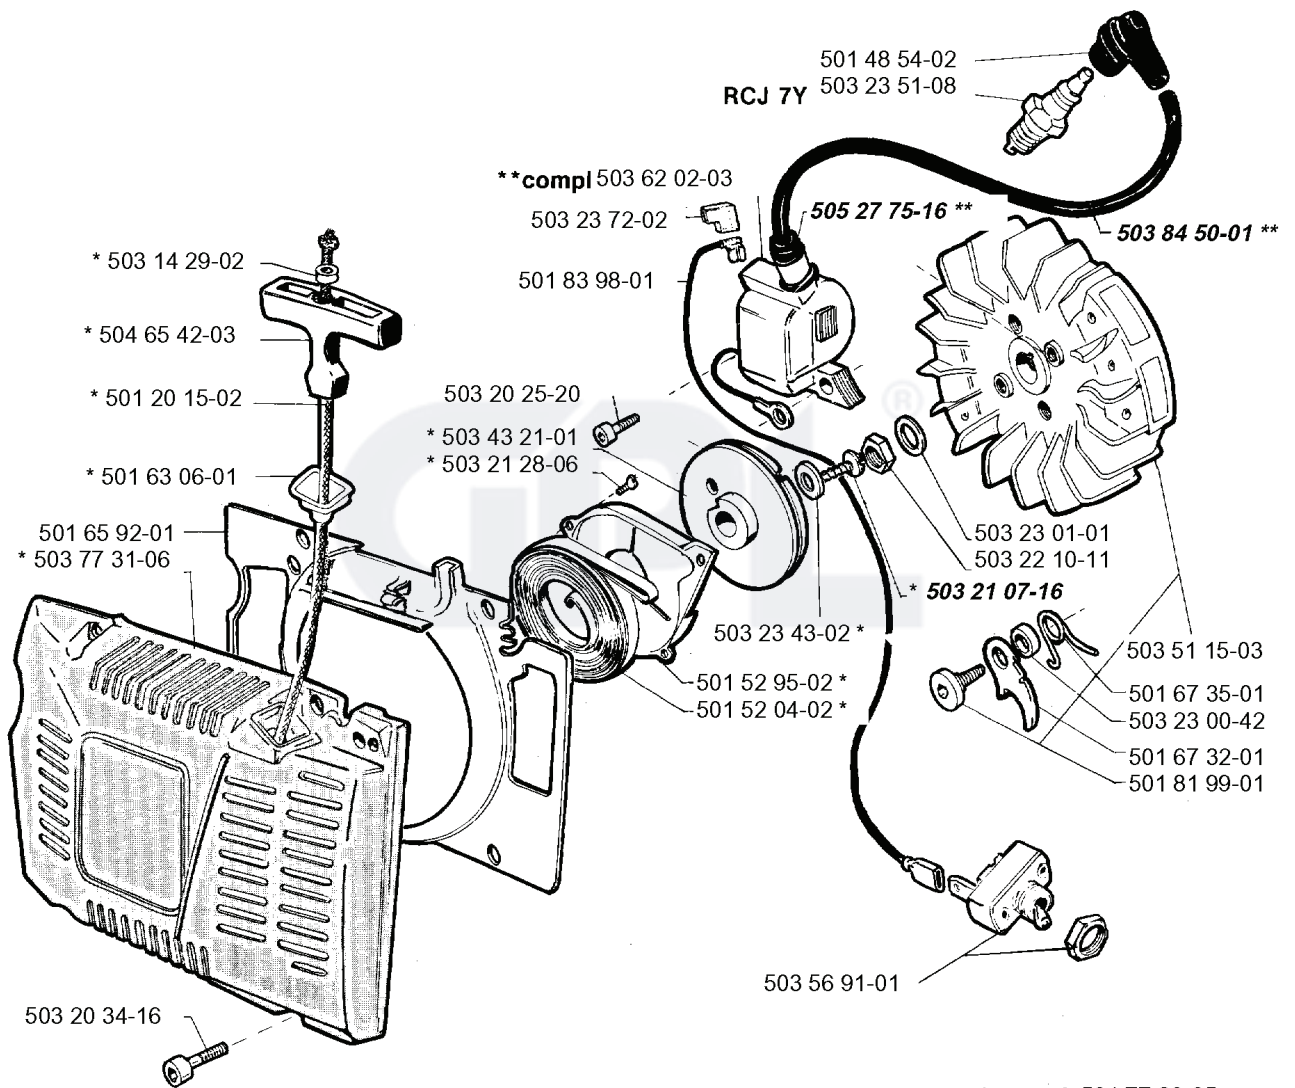

D

*compl. 501 77 30-05