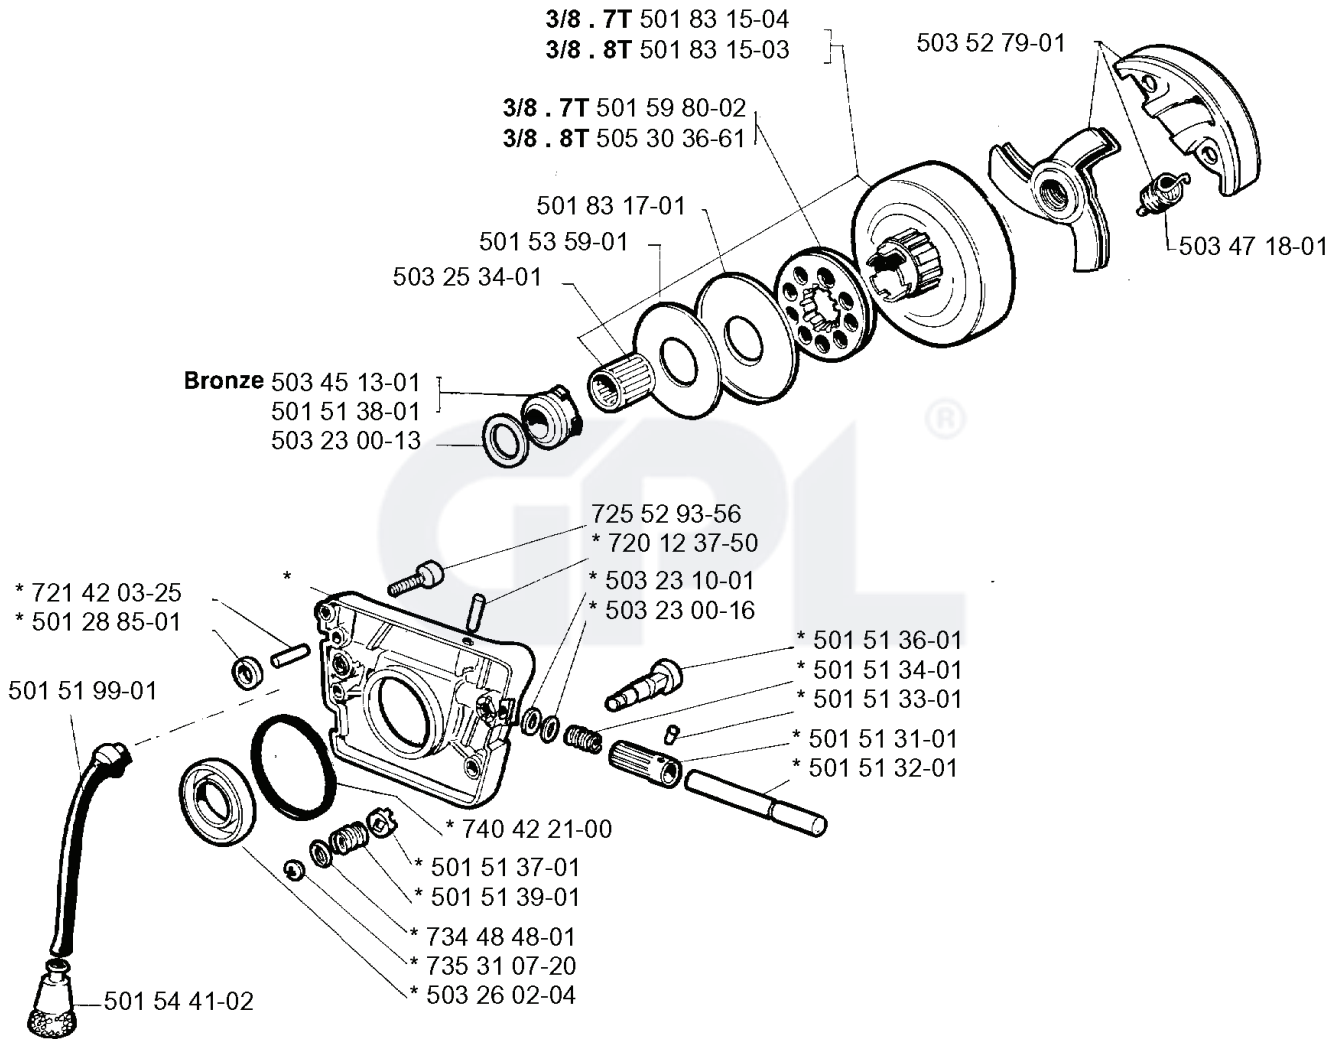

C

*compl. 501 51 25-01