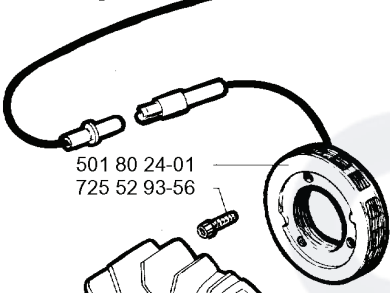

670, CHAMP, 1996-09

GPL[®]

SPARE PARTS LIST

A

***compl. 503 60 00-02**

REF.	PART NO.	DESCRIPTION	REMARK	QTY.	KIT
5032106-22	503210622	SCREW IHSC T		1	
5018157-01	501815701	BAR BOLT		1	
5015371-01	501537101	CHAIN TENSIONER KIT		1	
5018148-01	501814801	PROTECTIVE PLATE		1	
5037355-01	503735501	BRAKE BAND		1	
5014445-01	501444501	GUIDE PLATE		1	
7214252-50	721425250	SPRING PIN		1	
5032200-01	503220001	HEXAGON NUT		1	
5036171-01	503617101	FRONT HANDLE ASSY		1	
7353108-20	735310820	E-CLIP		1	
5035208-01	503520801	SHAFT		1	
5037367-01	503736701	LID		1	
5032128-10	503212810	SCREW CCRPANT		1	
7201233-51	720123351	PARALLEL PIN		1	
5035123-01	503512301	CHIP GUARD		1	
5037171-01	503717101	BRAKE SPRING		1	
5018753-03	501875303	KNEE JOINT		1	
5016082-01	501608201	RIVET		1	
5035164-02	503516402	CLUTCH COVER		1	
5061648-01	506164801	POSITION SPRING		1	
5018747-01	501874701	SPRING		1	
5032026-16	503202616	SCREW IHSCM		1	
5017680-01	501768001	SHAFT		1	
5018749-01	501874901	PIVOT PIN		1	
5061586-01	506158601	HAND GUARD		1	
5036000-02	503600002	CHAIN BRAKE ASSY		1	

I

503 61 71-02

13".16" 501 83 44-02
18".22" 501 83 44-05

503 44 57-01
503 59 08-01

503 59 07-01

503 59 09-01

501 80 24-01
725 52 93-56

503 21 29-05