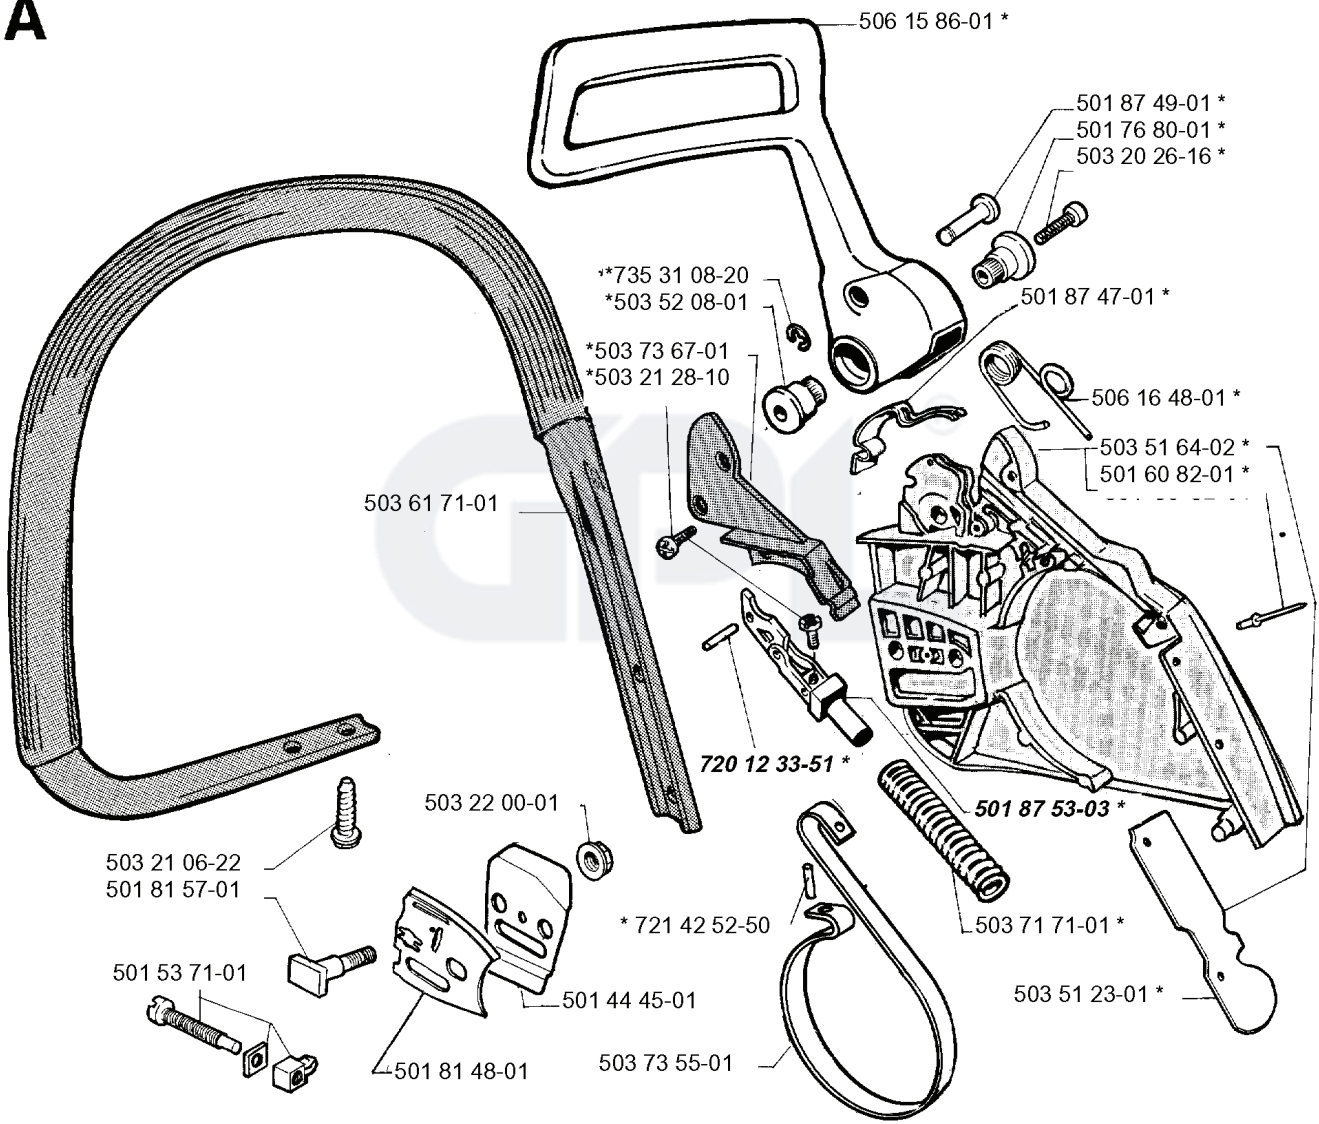

670, CHAMP, 1996-09

GPL[®]

SPARE PARTS LIST

A

***compl. 503 60 00-02**

REF.	PART NO.	DESCRIPTION	REMARK	QTY.	KIT
5032106-22	503210622	SCREW IHSC T		1	
5018157-01	501815701	BAR BOLT		1	
5015371-01	501537101	CHAIN TENSIONER KIT		1	
5018148-01	501814801	PROTECTIVE PLATE		1	
5037355-01	503735501	BRAKE BAND		1	
5014445-01	501444501	GUIDE PLATE		1	
7214252-50	721425250	SPRING PIN		1	
5032200-01	503220001	HEXAGON NUT		1	
5036171-01	503617101	FRONT HANDLE ASSY		1	
7353108-20	735310820	E-CLIP		1	
5035208-01	503520801	SHAFT		1	
5037367-01	503736701	LID		1	
5032128-10	503212810	SCREW CCRPANT		1	
7201233-51	720123351	PARALLEL PIN		1	
5035123-01	503512301	CHIP GUARD		1	
5037171-01	503717101	BRAKE SPRING		1	
5018753-03	501875303	KNEE JOINT		1	
5016082-01	501608201	RIVET		1	
5035164-02	503516402	CLUTCH COVER		1	
5061648-01	506164801	POSITION SPRING		1	
5018747-01	501874701	SPRING		1	
5032026-16	503202616	SCREW IHSCM		1	
5017680-01	501768001	SHAFT		1	
5018749-01	501874901	PIVOT PIN		1	
5061586-01	506158601	HAND GUARD		1	
5036000-02	503600002	CHAIN BRAKE ASSY		1	