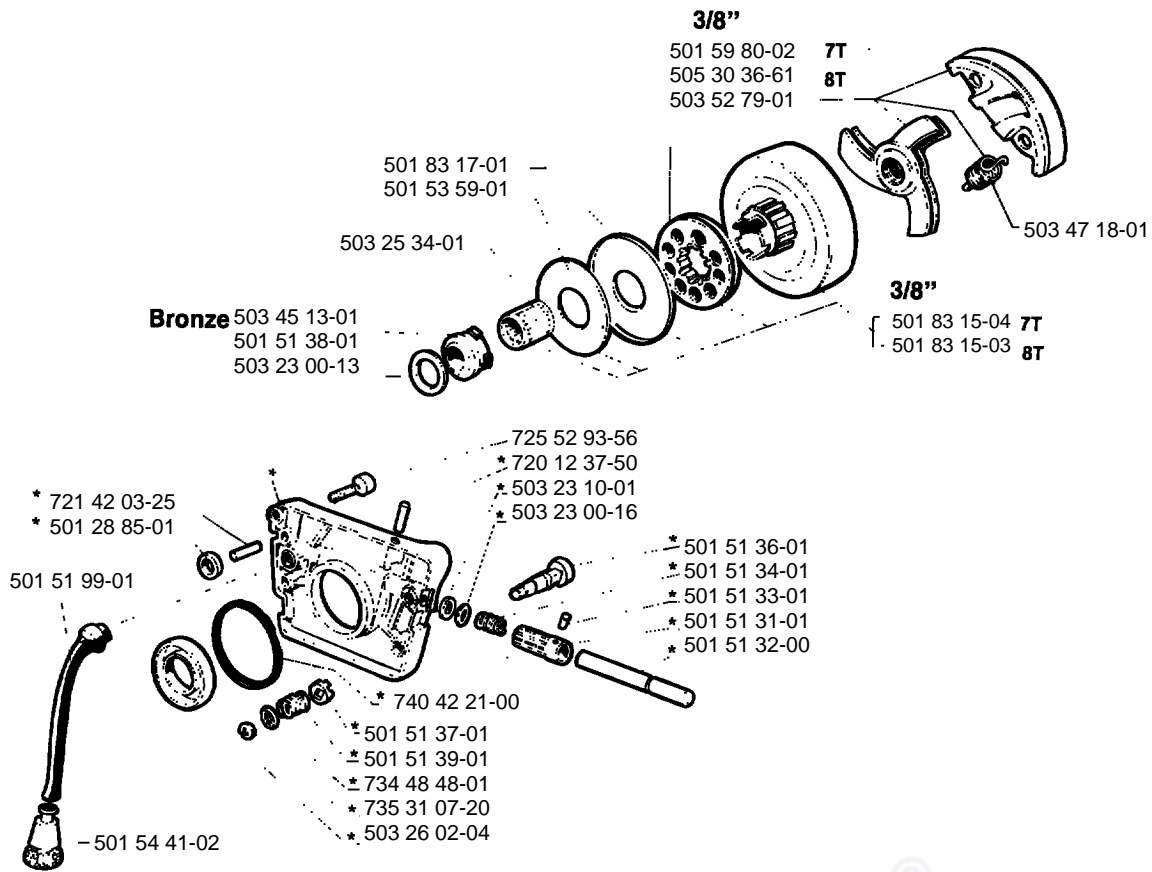

Jonsered

IPL, 630, 1996.09.05-01, 108 07 05-60

630

Spare parts

Ersatzteile

Pièces détachées

Reserve onderdelen

Repuestos

Reservdelar

630 Serial No. > 427 0001

GPL®

A***compl. 503 60 00-02****B**

C

*compl. 501 51 25-01

D

*compl. 501 77 30-05

E

*compl. 501 77 99-04

F**STD**
Recirk.

G**HS 256-A****H**

Jonsered 630 SUPER II

503 50 23-01

503 52 50-01
503 52 49-01

501 53 13-01

13"-16" 501 83 44-02
18"-22" 501 83 44-05

503 59 08-01

503 44 57-01
503 59 07-01

503 59 09-01

**Recirkulation
Carburator**

*503 28 03-15

*503 61 51-01
*503 53 39-01

501 76 83-11