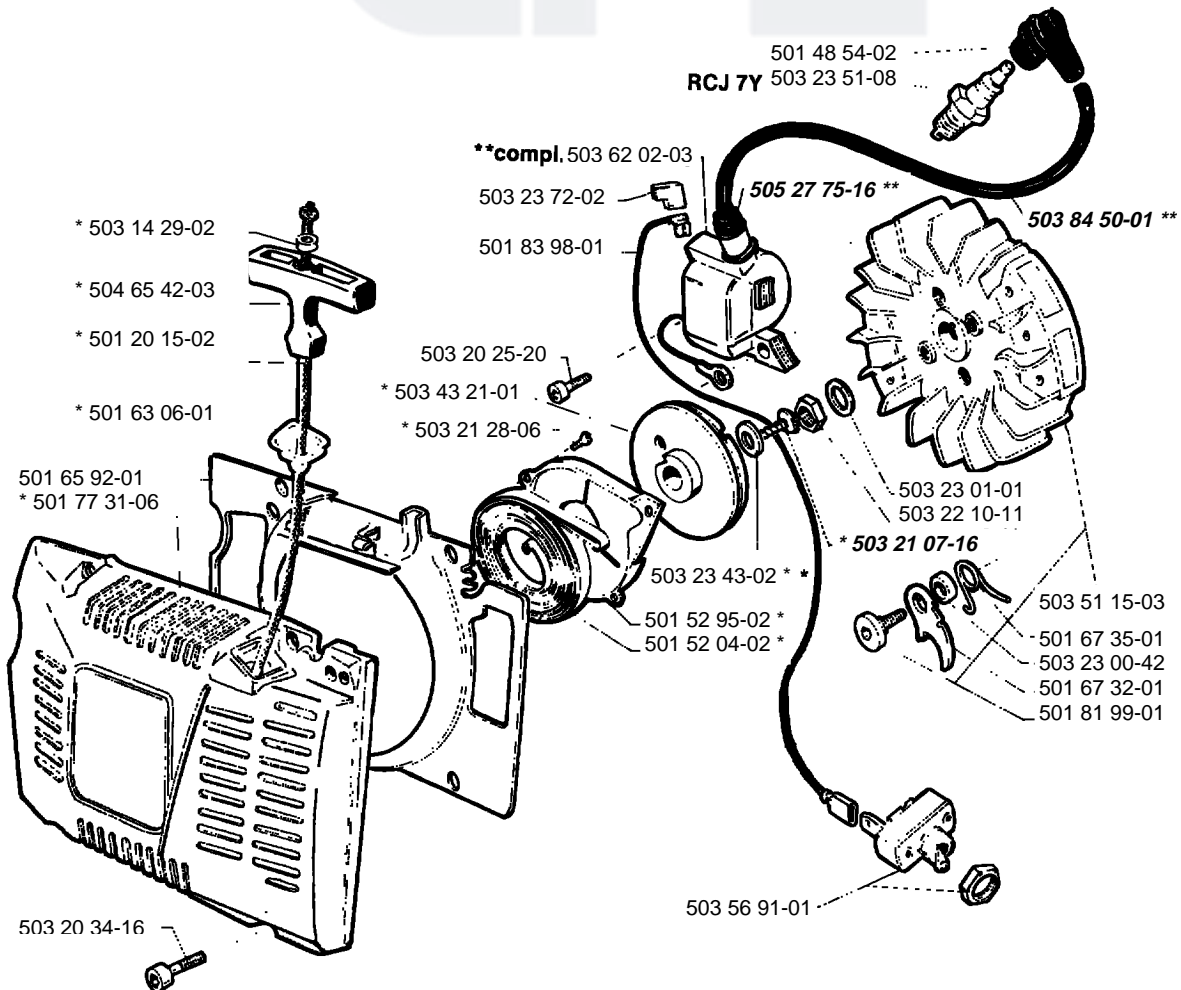

Reservdelar

630 Serial No. > 427 0001

GPL®

A***compl. 503 60 00-02****B**

C

*compl. 501 51 25-01

D

*compl. 501 77 30-05

E

*compl. 501 77 99-04

F**STD**
Recirk.

G**HS 256-A****H**

Jonsered 630 SUPER II

503 50 23-01

503 52 50-01
503 52 49-01

501 53 13-01