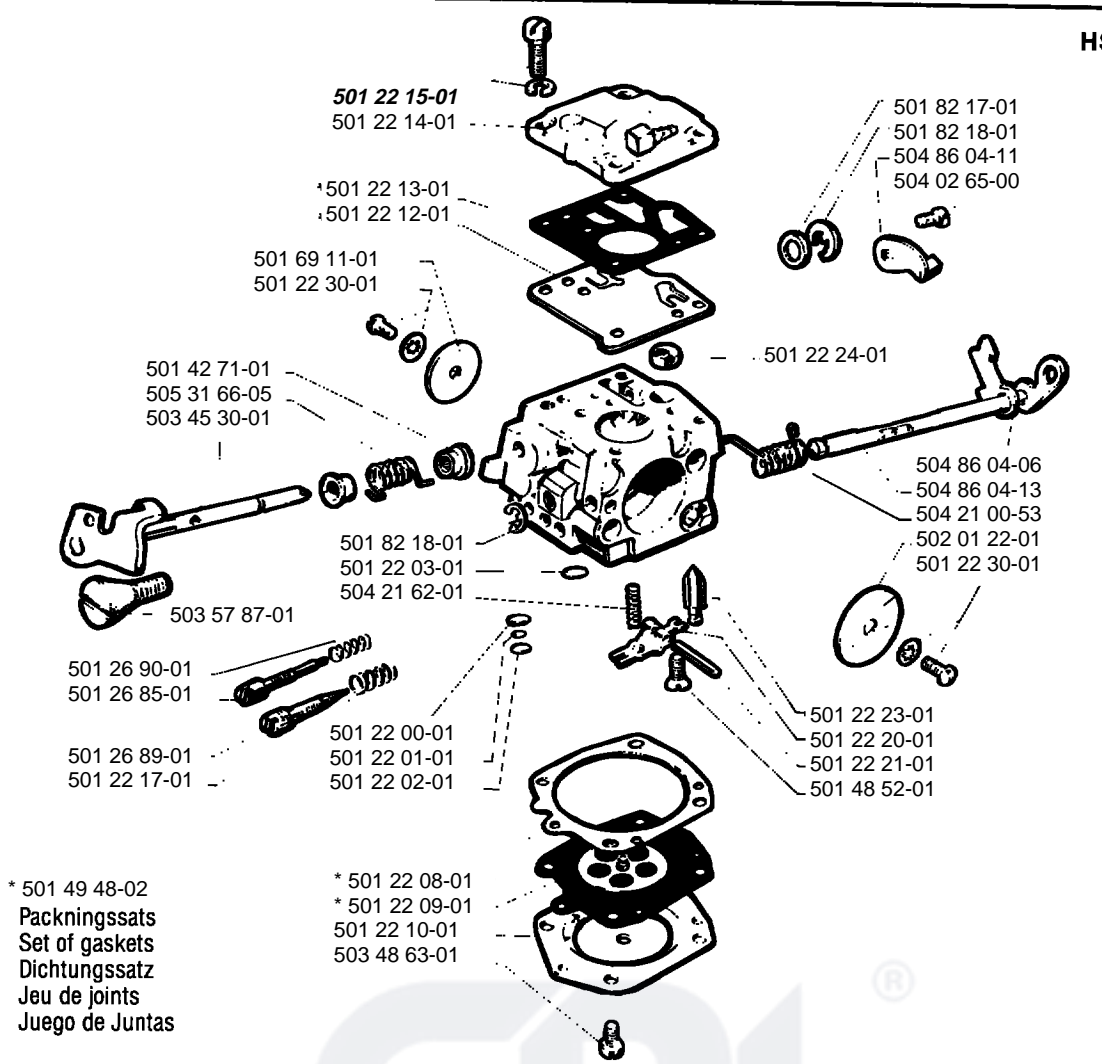

Jonsered

IPL, 630, 1996.09.05-01, 108 07 05-60

630

Spare parts

Ersatzteile

Pièces détachées

Reserve onderdelen

Repuestos

Reservdelar

630 Serial No. > 427 0001

GPL®

A***compl. 503 60 00-02****B**

C

*compl. 501 51 25-01

D

*compl. 501 77 30-05

E

*compl. 501 77 99-04

F**STD**
Recirk.

G**HS 256-A****H**

Jonsered 630 SUPER II

503 50 23-01

503 52 50-01
503 52 49-01

501 53 13-01

13"-16" 501 83 44-02
18"-22" 501 83 44-05

503 59 08-01

503 44 57-01
503 59 07-01

503 59 09-01

**Recirkulation
Carburator**

*503 28 03-15

*503 61 51-01
*503 53 39-01

501 76 83-11