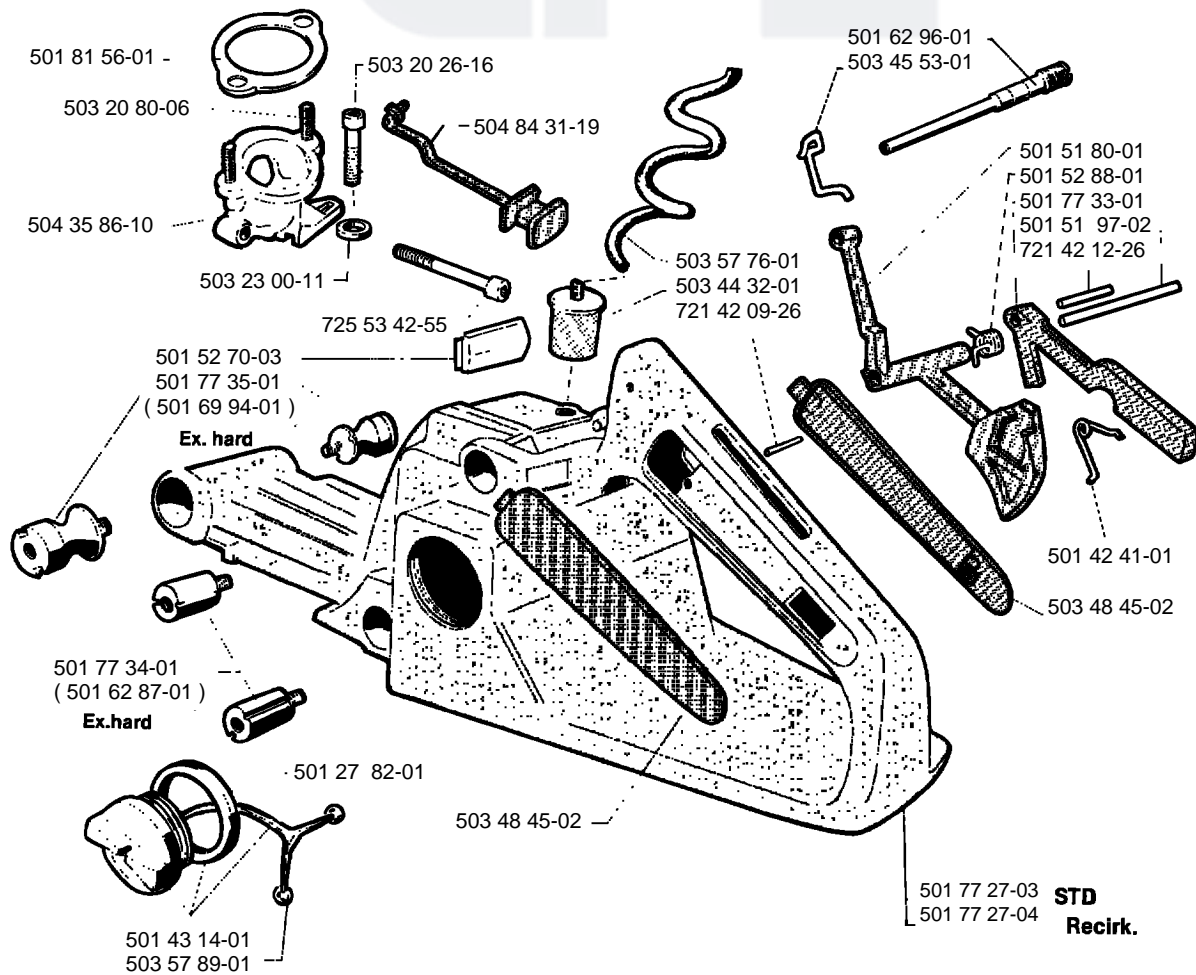

Jonsered

IPL, 630, 1996.09.05-01, 108 07 05-60

630

Spare parts

Ersatzteile

Pièces détachées

Reserve onderdelen

Repuestos

Reservdelar

630 Serial No. > 427 0001

GPL®

A***compl. 503 60 00-02****B**

C

*compl. 501 51 25-01

D

*compl. 501 77 30-05

E

*compl. 501 77 99-04

F**STD**
Recirk.

G**HS 256-A****H**

Jonsered 630 SUPER II

503 50 23-01

503 52 50-01
503 52 49-01

501 53 13-01

13"-16" 501 83 44-02
18"-22" 501 83 44-05

503 59 08-01

503 44 57-01
503 59 07-01

503 59 09-01

**Recirkulation
Carburator**

*503 28 03-15

*503 61 51-01
*503 53 39-01

501 76 83-11