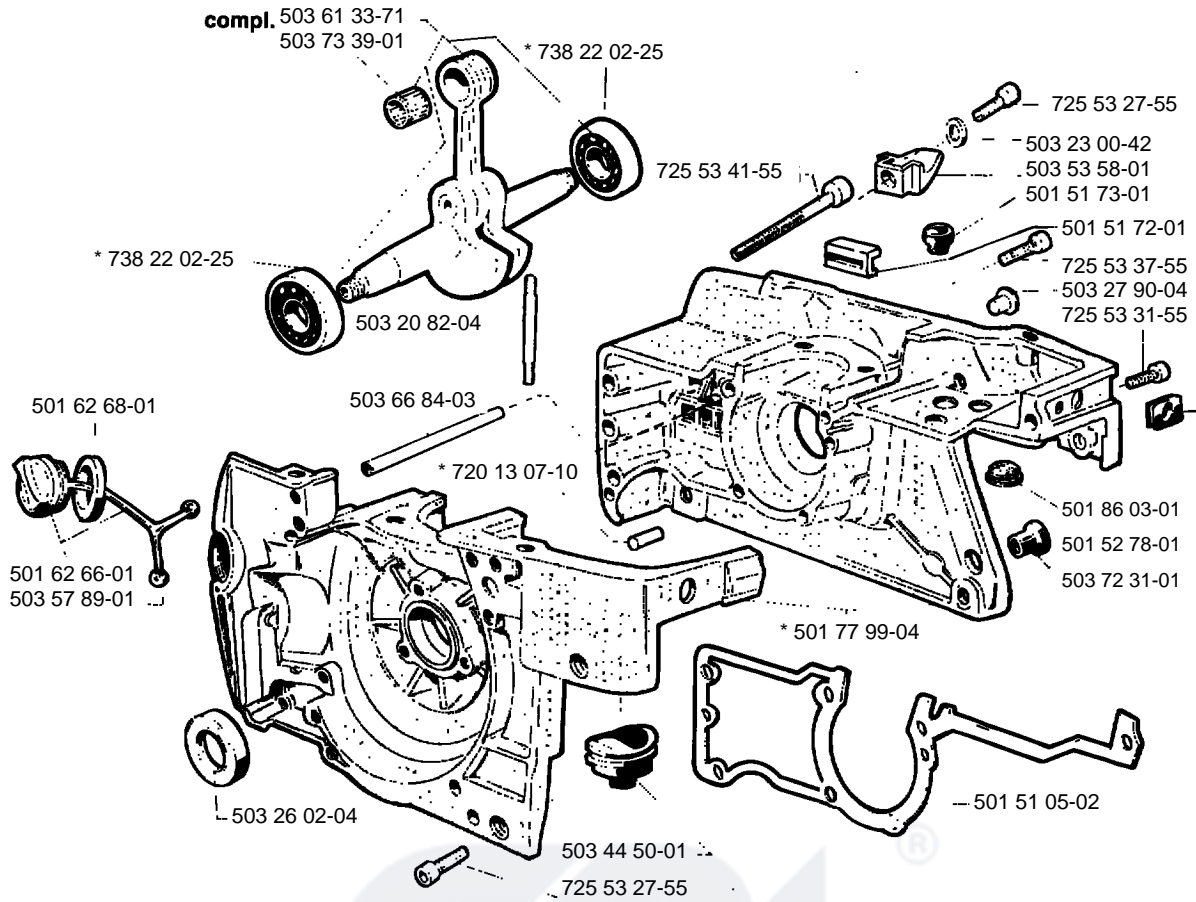

Jonsered

IPL, 630, 1996.09.05-01, 108 07 05-60

630

Spare parts

Ersatzteile

Pièces détachées

Reserve onderdelen

Repuestos

Reservdelar

630 Serial No. > 427 0001

GPL®

A***compl. 503 60 00-02****B**

C

*compl. 501 51 25-01

D

*compl. 501 77 30-05

E

*compl. 501 77 99-04

F**STD**
Recirk.

G**HS 256-A****H**

Jonsered 630 SUPER II

503 50 23-01

503 52 50-01
503 52 49-01

501 53 13-01

13"-16" 501 83 44-02
18"-22" 501 83 44-05

503 59 08-01

503 44 57-01
503 59 07-01

503 59 09-01

**Recirkulation
Carburator**

*503 28 03-15

*503 61 51-01
*503 53 39-01

501 76 83-11