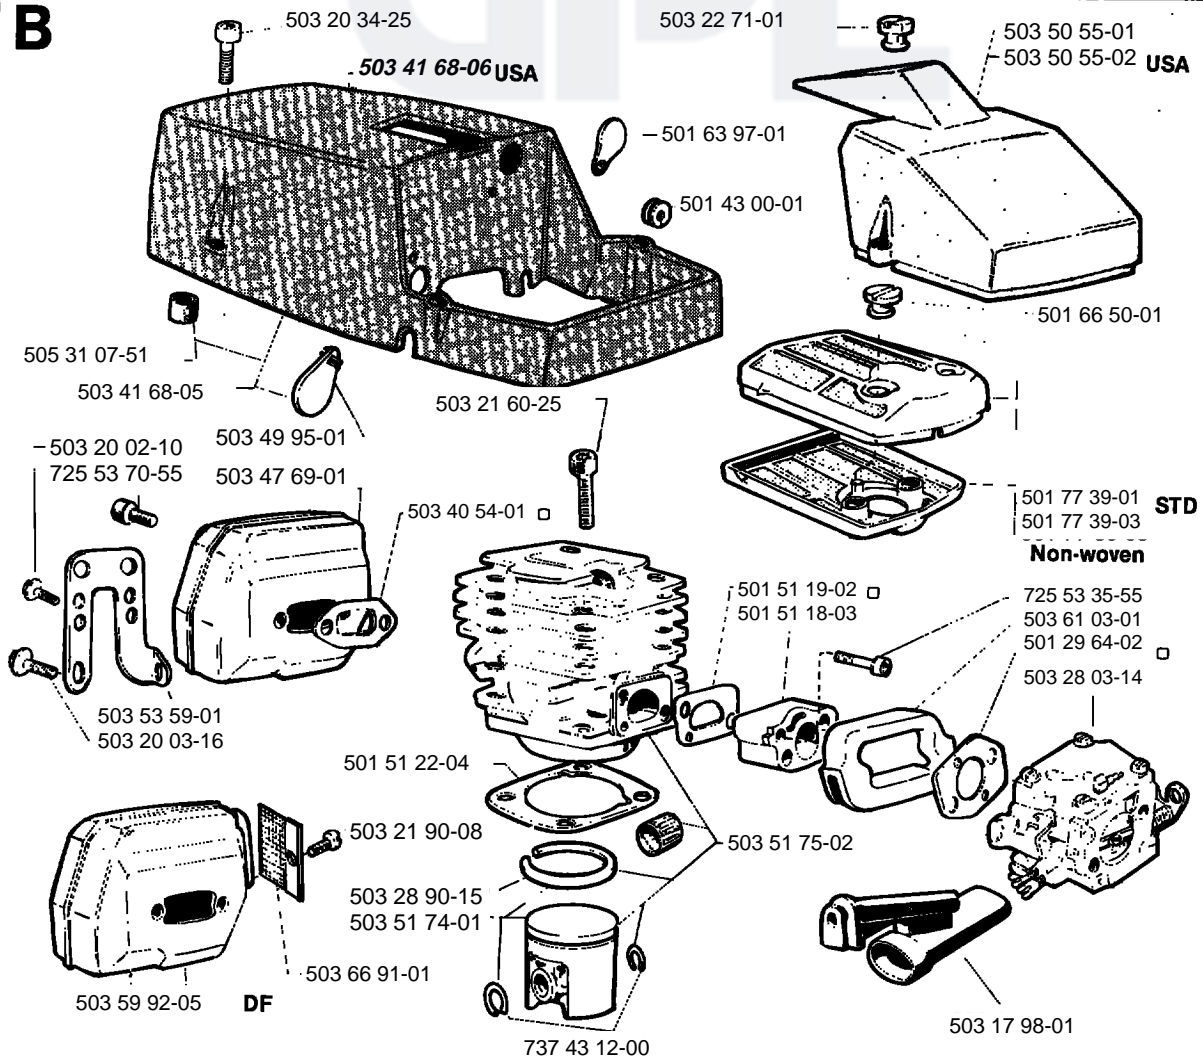

Jonsered

IPL, 630, 1996.09.05-01, 108 07 05-60

630

Spare parts

Ersatzteile

Pièces détachées

Reserve onderdelen

Repuestos

Reservdelar

630 Serial No. > 427 0001

GPL®

A***compl. 503 60 00-02****B**

C

*compl. 501 51 25-01

D

*compl. 501 77 30-05

E

*compl. 501 77 99-04

F**STD**
Recirk.

G**HS 256-A****H**

Jonsered 630 SUPER II

503 50 23-01

503 52 50-01
503 52 49-01

501 53 13-01