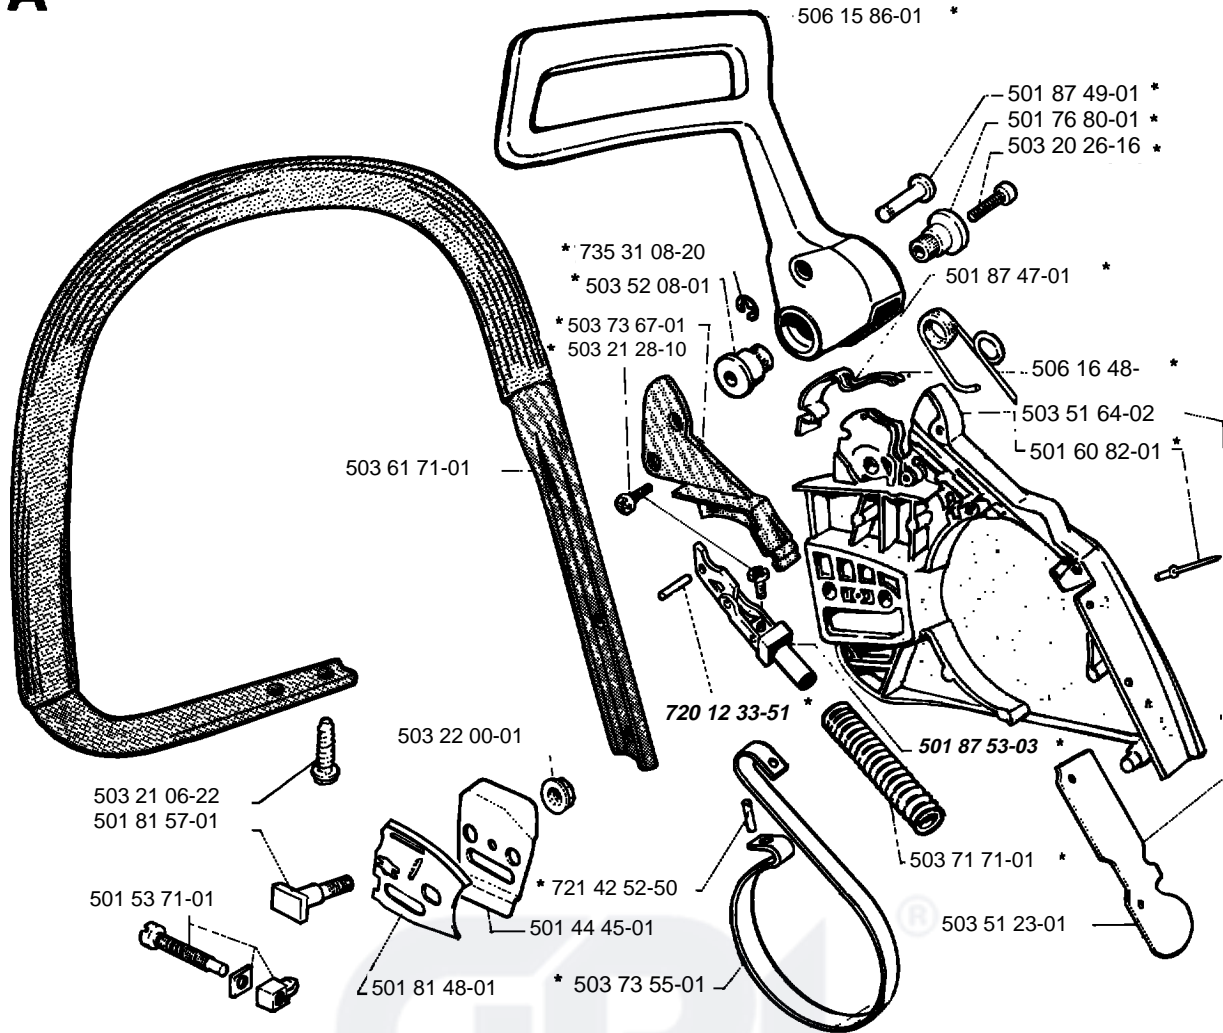

Jonsered

IPL, 630, 1996.09.05-01, 108 07 05-60

630

Spare parts

Ersatzteile

Pièces détachées

Reserve onderdelen

Repuestos

Reservdelar

630 Serial No. > 427 0001

GPL®

A***compl. 503 60 00-02****B**

C

*compl. 501 51 25-01

D

*compl. 501 77 30-05

E

*compl. 501 77 99-04

F**STD**
Recirk.

G**HS 256-A****H**

Jonsered 630 SUPER II

503 50 23-01

503 52 50-01
503 52 49-01

501 53 13-01

13"-16" 501 83 44-02
18"-22" 501 83 44-05

503 59 08-01

503 44 57-01
503 59 07-01

503 59 09-01

**Recirkulation
Carburator**

*503 28 03-15

*503 61 51-01
*503 53 39-01

501 76 83-11