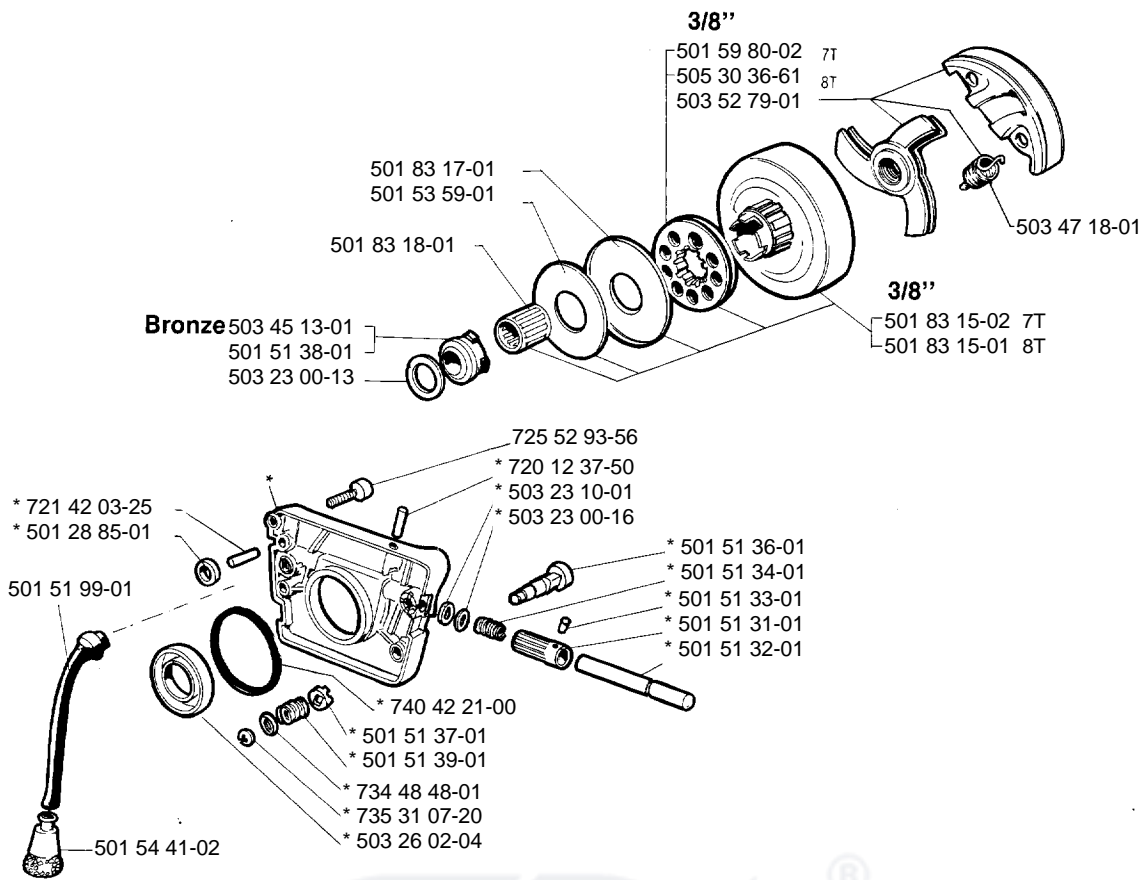

Jonsered

IPL, 630, 1993.06.04-01, 108 07 05-60

630

Spare parts

Ersatzteile

Pièces détachées

Reserve onderdelen

Repuestos

Reservdelar

630 Serial No. > 316 0001

GPL®

A

B

C

* Compl. 501 51 25-01

D

* Compl. 501 77 30-05

E

* Compl. 501 77 99-04

F

G

HS 256-A

**H**

503 50 23-01

13"-16" 501 83 44-02
18"-22" 501 83 44-05

503 59 08-01

503 44 57-01
503 59 07-01

503 59 09-01

CIPL®