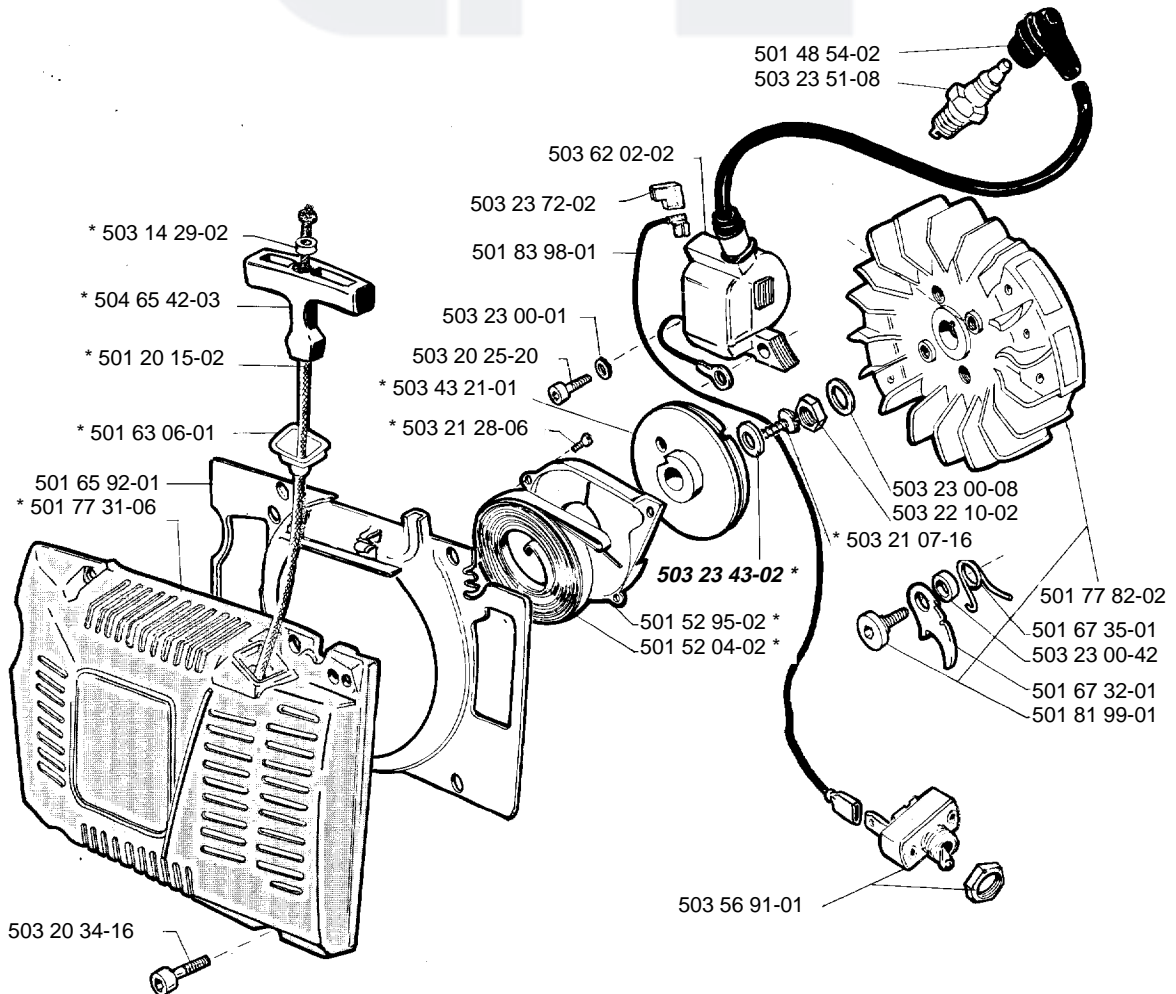

Reservdelar

630 Serial No. > 316 0001

GPL®

A

B

C

* Compl. 501 51 25-01

D