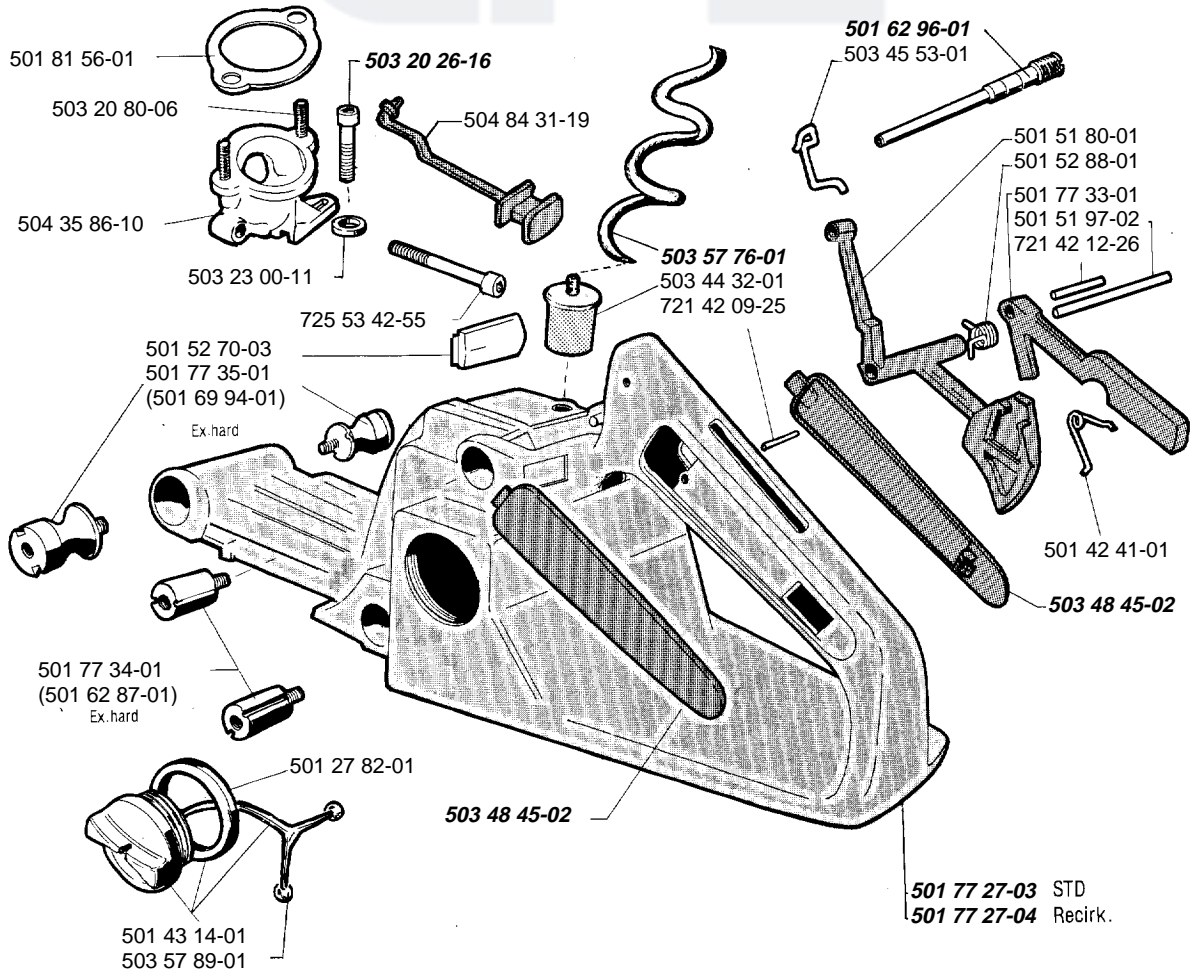

Jonsered

IPL, 630, 1993.06.04-01, 108 07 05-60

630

Spare parts

Ersatzteile

Pièces détachées

Reserve onderdelen

Repuestos

Reservdelar

630 Serial No. > 316 0001

GPL®

A

B

C

* Compl. 501 51 25-01

D

* Compl. 501 77 30-05

E

* Compl. 501 77 99-04

F

G

HS 256-A

**H**

503 50 23-01

13"-16" 501 83 44-02
18"-22" 501 83 44-05

503 59 08-01

503 44 57-01
503 59 07-01

503 59 09-01

CIPL®