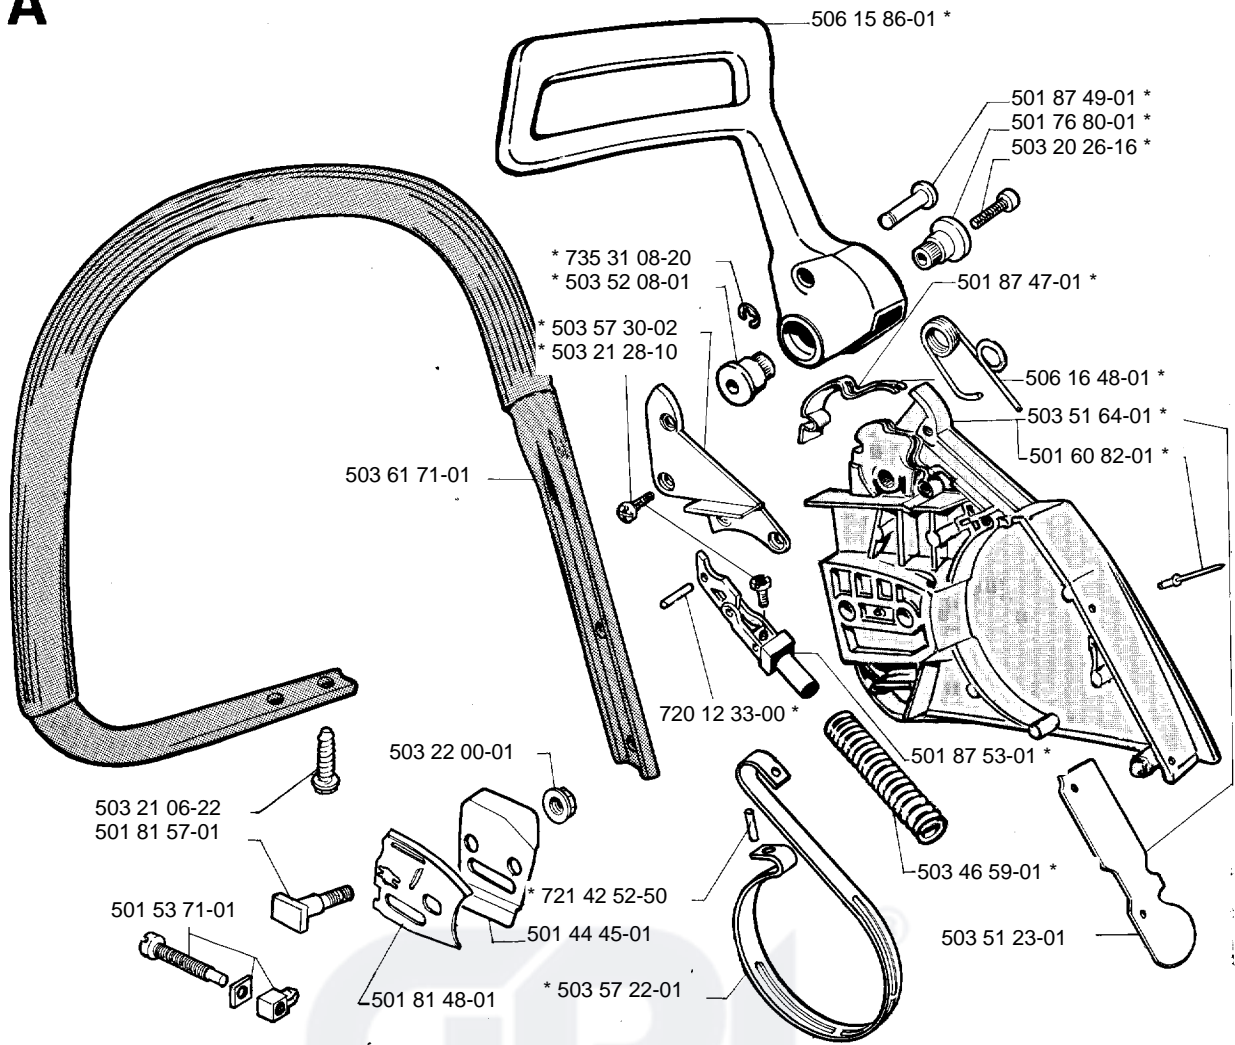

Jonsered

IPL, 630, 1993.06.04-01, 108 07 05-60

630

Spare parts

Ersatzteile

Pièces détachées

Reserve onderdelen

Repuestos

Reservdelar

630 Serial No. > 316 0001

GPL®

A

B

C

* Compl. 501 51 25-01

D

13"-16" 501 83 44-02
18"-22" 501 83 44-05

503 59 08-01

503 44 57-01
503 59 07-01

503 59 09-01

CIPL®