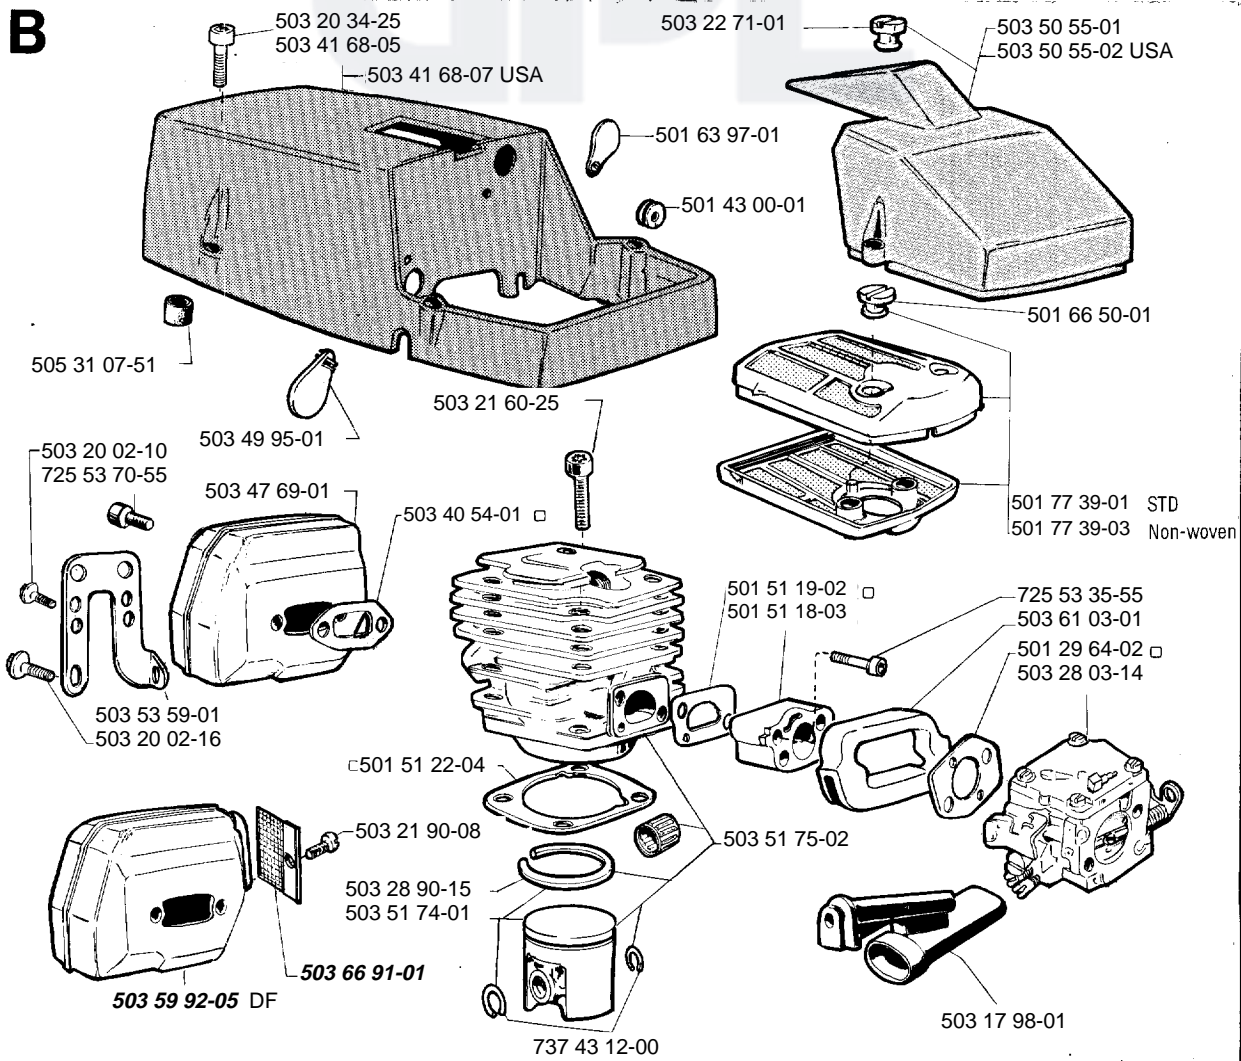

Reservdelar

630 Serial No. > 316 0001

GPL®

A

B

C

* Compl. 501 51 25-01

D