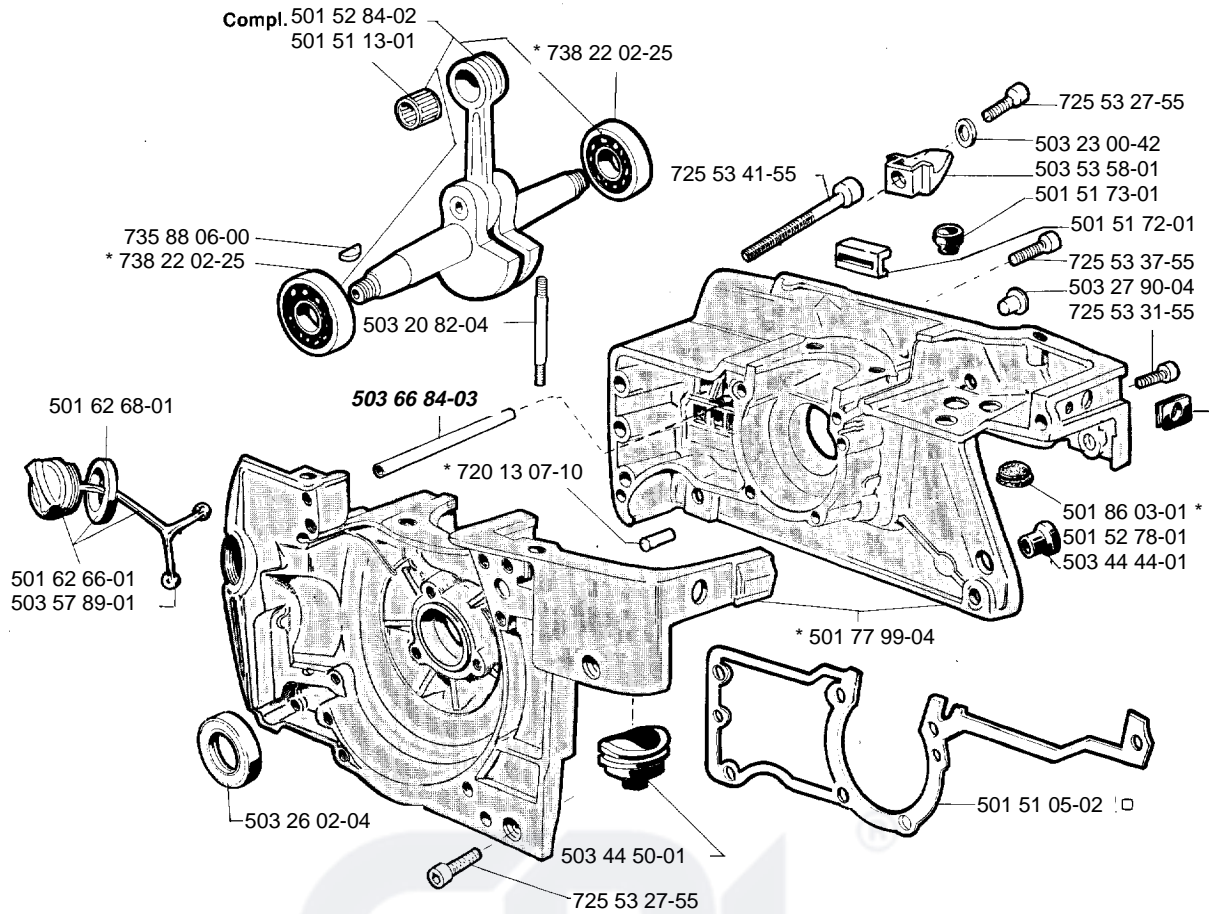

Jonsered

IPL, 630, 1993.06.04-01, 108 07 05-60

630

Spare parts

Ersatzteile

Pièces détachées

Reserve onderdelen

Repuestos

Reservdelar

630 Serial No. > 316 0001

GPL®

A

B

C

* Compl. 501 51 25-01

D

* Compl. 501 77 30-05

E

* Compl. 501 77 99-04

F

G

HS 256-A

**H**

503 50 23-01

13"-16" 501 83 44-02
18"-22" 501 83 44-05

503 59 08-01

503 44 57-01
503 59 07-01

503 59 09-01

CIPL®