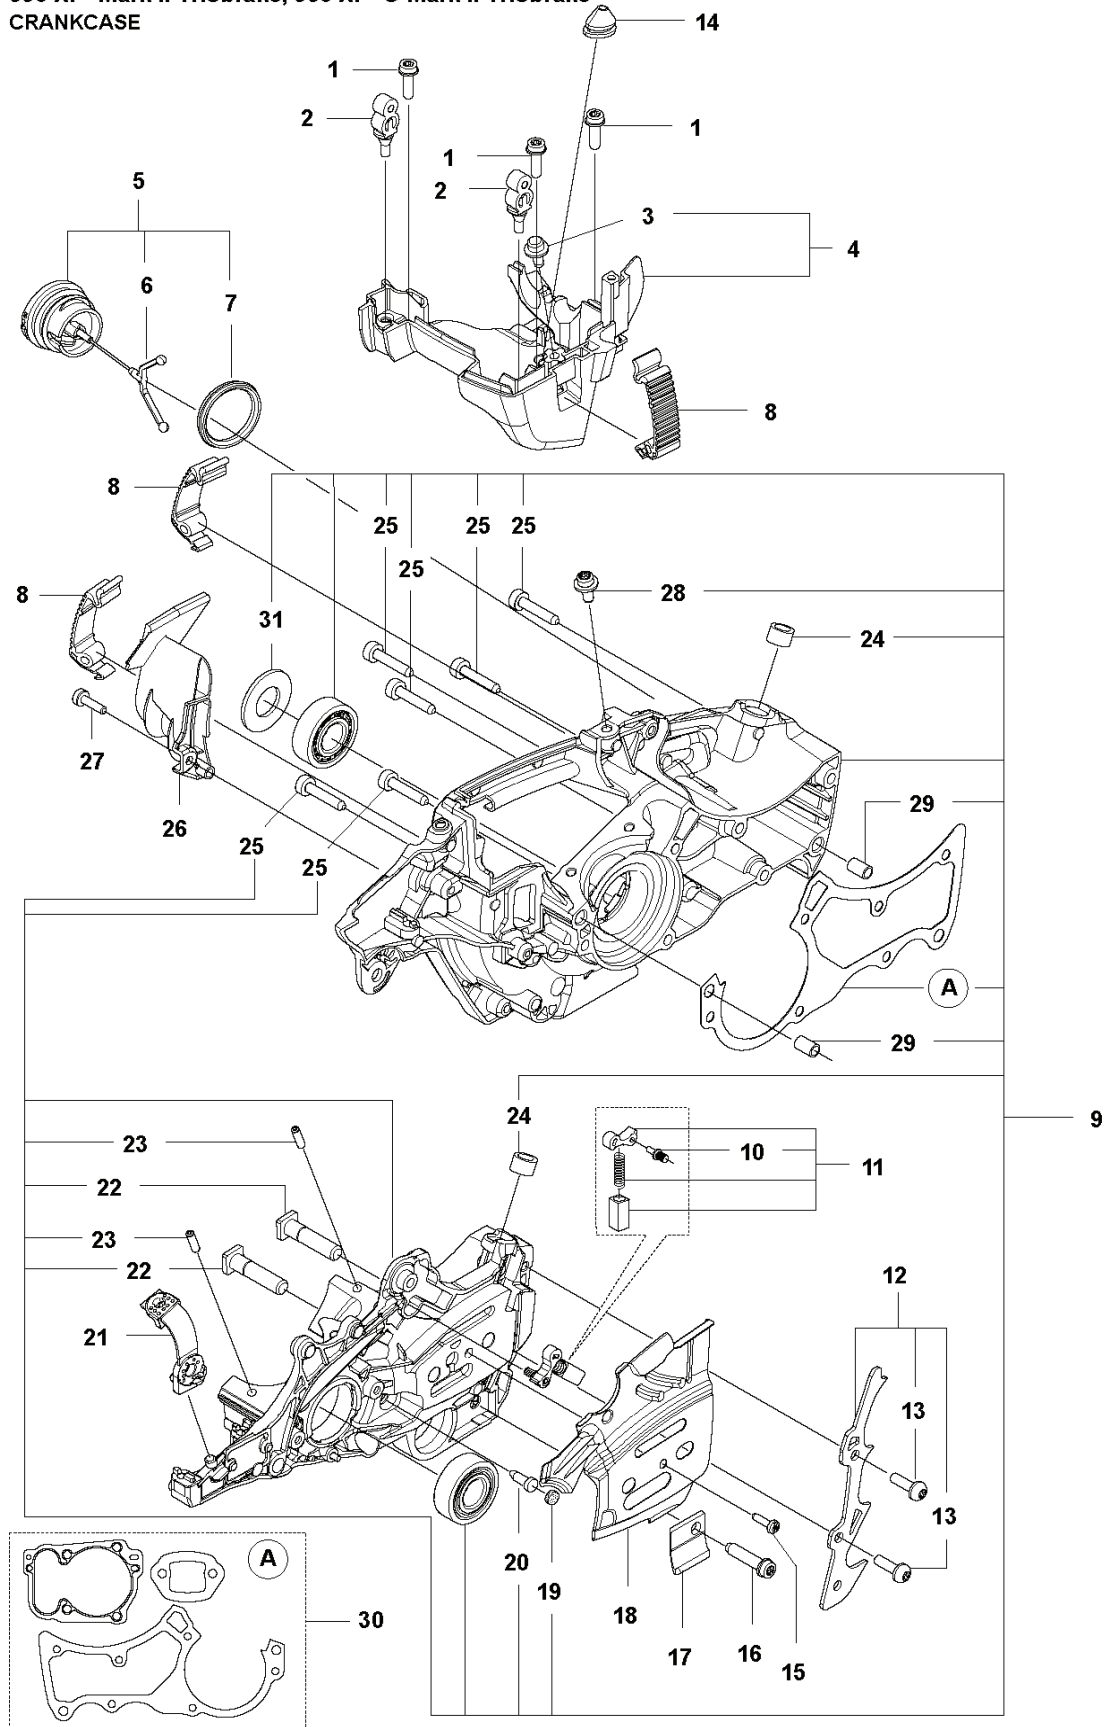

# RESERVDELSLISTA

550 XP® Mark II Triobrake, 550 XP® G Mark II Triobrake  
CLUTCH COVER

---

REF.	ART. NR	ARTIKELBESKRIVNING	ANMÄRKNING	KIT
1	599872601	KOPPLINGSKÅPA KPL		1
2	503751801	TAPP		1 1
3	596218101	KNÅLED KPL		1 1
4	505199502	BROMSBAND KPL		1 1
5	526221801	SCREW CITXPANT		5 1
6	505201601	SKYDD		1 1
7	576708701	TÄCKLOCK		1 1
8	592975201	KEDJESTYRARE		1 1
9	505199801	KEDJESTYRARE		1 1
10	575260404	KEDJESPÄNNARSATS		1 1
11	740480702	O-RING		1 1,10
12	503230063	BRICKA		1 1,10
13	537017401	LAGERHYLSA		1 1,10
14	505197301	MUTTER		2 1

550 XP<sup>®</sup> Mark II Triobrake, 550 XP<sup>®</sup> G Mark II Triobrake  
CRANKCASE

REF.	ART. NR	ARTIKELBESKRIVNING	ANMÄRKNING	KIT
1	575885703	SKRUV ITXSCFM		3
2	503869301	STÖD		2
3	544331601	STYRSTIFT		1 4
4	582285201	CARBURETTOR AREA BASE		1
5	522620003	TANKLOCK KPL		1
6	503578901	HÅLLARE		1 5
7	589241101	PACKNING		1 5
8	595303003	SNÄPPE		3
9	595897703	CRANKCASE KIT		1
10	503751801	TAPP		1 9.11
11	596351401	SPÄRR		1
12	596351302	BARCKSTÖD		1
13	575793501	SKRUV ITXPANM		2 12
14	581559201	BÄLG		1
15	525887401	SCREW CITXPANT		1
16	525798103	SCREW ITXSCFT		1
17	537377902	KEDJEFÅNGARE		1
18	589721901	KEDJELEDARPLÅT		1
19	537403501	FILTER		1 9
20	530026119	VENTIL		1 9
21	505125801	UTSLAGSBEGRÄNSARE		1
22	505217301	SVÄRDSBULT		2 9
23	720126952	CYLINDRISK PINNE		2 9
24	598857501	HYLSA		2 9
25	503215325	SKRUV ITXSCM		6 9
26	582285901	LUFTMUNSTYCKE		1
27	526818101	SKRUV ITXSCM		1
28	525824401	SKRUV ITXSCM		1 9
29	593806001	STYRHYLSA		2 9
30	595897601	PACKNINGSSATS		1
31	596911301	SKYDDSHATT		1 9