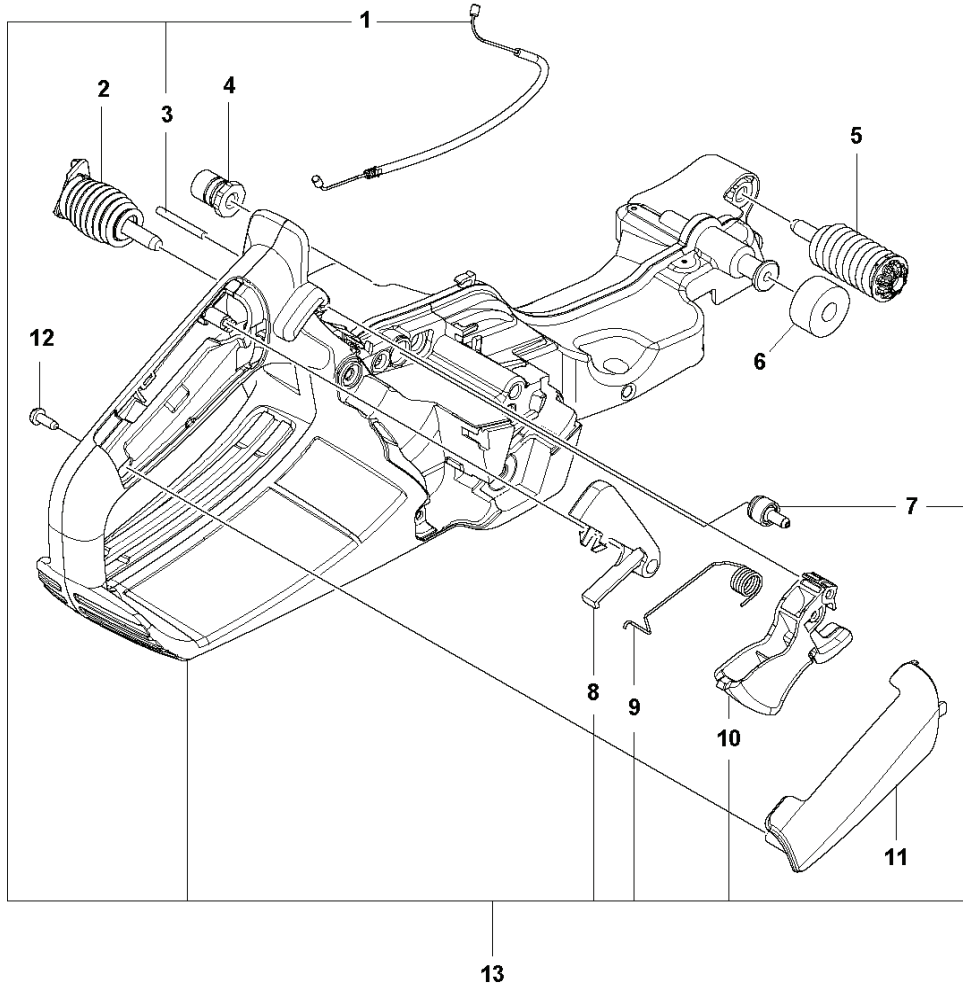

550 XP® Mark II Triobrake, 550 XP® G Mark II Triobrake
FUEL TANK

REF.	ART. NR	ARTIKELBESKRIVNING	ANMÄRKNING	KIT
1	596550001	GASVAJER KPL		1 13
2	596882002	VIBRATIONISOLATOR		1
3	720182520	CYLINDRISK PINNE		1 13
4	501007601	STÖD		1
5	590377401	VIBRATIONISOLATOR		1
6	523085501	UTSLAGSBEGRÄNSARE		1
7	501152901	TANKLUFTNING KPL		1 13
8	544099801	GASSPÄRR		1 13
9	544099901	FJÄDER		1 13
10	505157701	SPIJÄLL		1 13
11	504106301	HANDTAGSINLÄGG		1
12	525887402	SCREW CITXPANT		1
13	596554003	FUEL TANK KIT		1
14	582794105	DEKAL		1