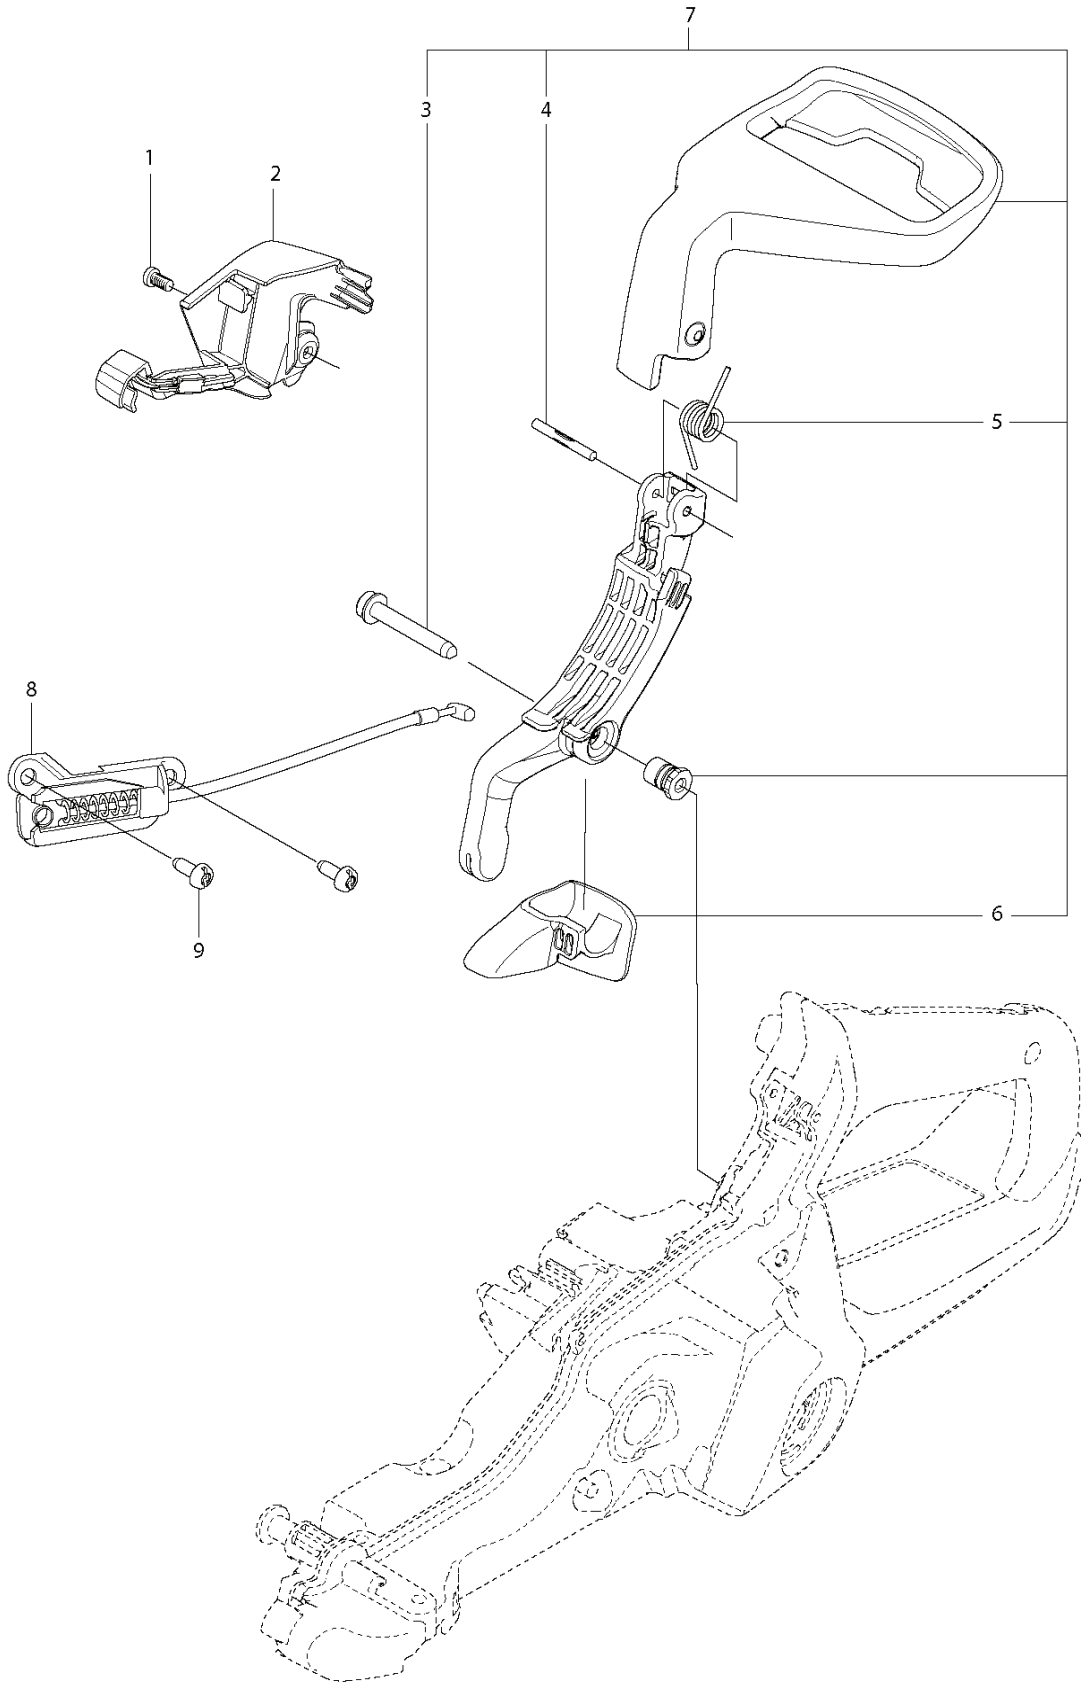

# RESERVDELSLISTA

550 XP® Mark II Triobrake, 550 XP® G Mark II Triobrake  
CLUTCH COVER

---

REF.	ART. NR	ARTIKELBESKRIVNING	ANMÄRKNING	KIT
1	599872601	KOPPLINGSKÅPA KPL		1
2	503751801	TAPP		1 1
3	596218101	KNÅLED KPL		1 1
4	505199502	BROMSBAND KPL		1 1
5	526221801	SCREW CITXPANT		5 1
6	505201601	SKYDD		1 1
7	576708701	TÄCKLOCK		1 1
8	592975201	KEDJESTYRARE		1 1
9	505199801	KEDJESTYRARE		1 1
10	575260404	KEDJESPÄNNARSATS		1 1
11	740480702	O-RING		1 1,10
12	503230063	BRICKA		1 1,10
13	537017401	LAGERHYLSA		1 1,10
14	505197301	MUTTER		2 1

550 XP® Mark II Triobrake, 550 XP® G Mark II Triobrake  
FUEL TANK

---

REF.	ART. NR	ARTIKELBESKRIVNING	ANMÄRKNING	KIT
1	596550001	GASVAJER KPL		1 13
2	596882002	VIBRATIONISOLATOR		1
3	720182520	CYLINDRISK PINNE		1 13
4	501007601	STÖD		1
5	590377401	VIBRATIONISOLATOR		1
6	523085501	UTSLAGSBEGRÄNSARE		1
7	501152901	TANKLUFTNING KPL		1 13
8	544099801	GASSPÄRR		1 13
9	544099901	FJÄDER		1 13
10	505157701	SPIJÄLL		1 13
11	504106301	HANDTAGSINLÄGG		1
12	525887402	SCREW CITXPANT		1
13	596554003	FUEL TANK KIT		1
14	582794105	DEKAL		1

**550 XP<sup>®</sup> Mark II Triobrake, 550 XP<sup>®</sup> G Mark II Triobrake  
REAR HANDLE**

---

REF.	ART. NR	ARTIKELBESKRIVNING	ANMÄRKNING	KIT
1	525887402	SCREW CITXPANT		1
2	599849401	KÅPA		1
3	576275606	SCREW ITXSCFT		1 8
4	721121330	RÄFFELPINNE		1 8
5	537059201	VRIDEFJÄDER		1 8
6	576708101	BÄLG		1 8
7	578003301	KASTSKYDD KPL		1
8	576708201	WIRE KPL		1
9	526221801	SCREW CITXPANT		2