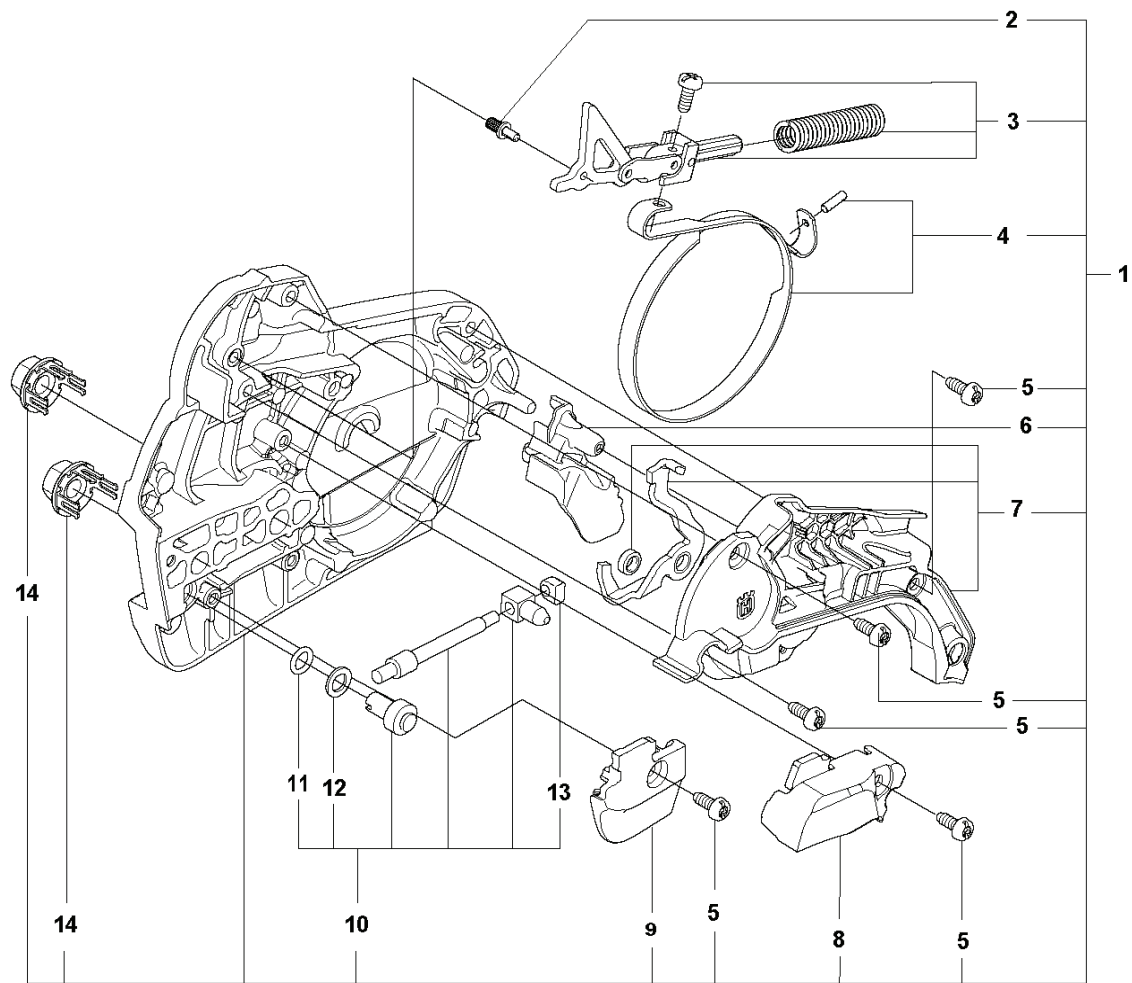

**RESERVDELSKATALOG**  
**: HUSQVARNA 550 XP® MARK II TRIOBRAKE™**

Reservdelslista

---

# RESERVDELSLISTA

550 XP® Mark II Triobrake, 550 XP® G Mark II Triobrake  
CLUTCH COVER

---

REF.	ART. NR	ARTIKELBESKRIVNING	ANMÄRKNING	KIT
1	599872601	KOPPLINGSKÅPA KPL		1
2	503751801	TAPP		1 1
3	596218101	KNÅLED KPL		1 1
4	505199502	BROMSBAND KPL		1 1
5	526221801	SCREW CITXPANT		5 1
6	505201601	SKYDD		1 1
7	576708701	TÄCKLOCK		1 1
8	592975201	KEDJESTYRARE		1 1
9	505199801	KEDJESTYRARE		1 1
10	575260404	KEDJESPÄNNARSATS		1 1
11	740480702	O-RING		1 1,10
12	503230063	BRICKA		1 1,10
13	537017401	LAGERHYLSA		1 1,10
14	505197301	MUTTER		2 1

550 XP<sup>®</sup> Mark II Triobrake, 550 XP<sup>®</sup> G Mark II Triobrake  
CRANKCASE

REF.	ART. NR	ARTIKELBESKRIVNING	ANMÄRKNING	KIT
1	575885703	SKRUV ITXSCFM		3
2	503869301	STÖD		2
3	544331601	STYRSTIFT		1 4
4	582285201	CARBURETTOR AREA BASE		1
5	522620003	TANKLOCK KPL		1
6	503578901	HÅLLARE		1 5
7	589241101	PACKNING		1 5
8	595303003	SNÄPPE		3
9	595897703	CRANKCASE KIT		1
10	503751801	TAPP		1 9.11
11	596351401	SPÄRR		1
12	596351302	BARCKSTÖD		1
13	575793501	SKRUV ITXPANM		2 12
14	581559201	BÄLG		1
15	525887401	SCREW CITXPANT		1
16	525798103	SCREW ITXSCFT		1
17	537377902	KEDJEFÅNGARE		1
18	589721901	KEDJELEDARPLÅT		1
19	537403501	FILTER		1 9
20	530026119	VENTIL		1 9
21	505125801	UTSLAGSBEGRÄNSARE		1
22	505217301	SVÄRDSBULT		2 9
23	720126952	CYLINDRISK PINNE		2 9
24	598857501	HYLSA		2 9
25	503215325	SKRUV ITXSCM		6 9
26	582285901	LUFTMUNSTYCKE		1
27	526818101	SKRUV ITXSCM		1
28	525824401	SKRUV ITXSCM		1 9
29	593806001	STYRHYLSA		2 9
30	595897601	PACKNINGSSATS		1
31	596911301	SKYDDSHATT		1 9