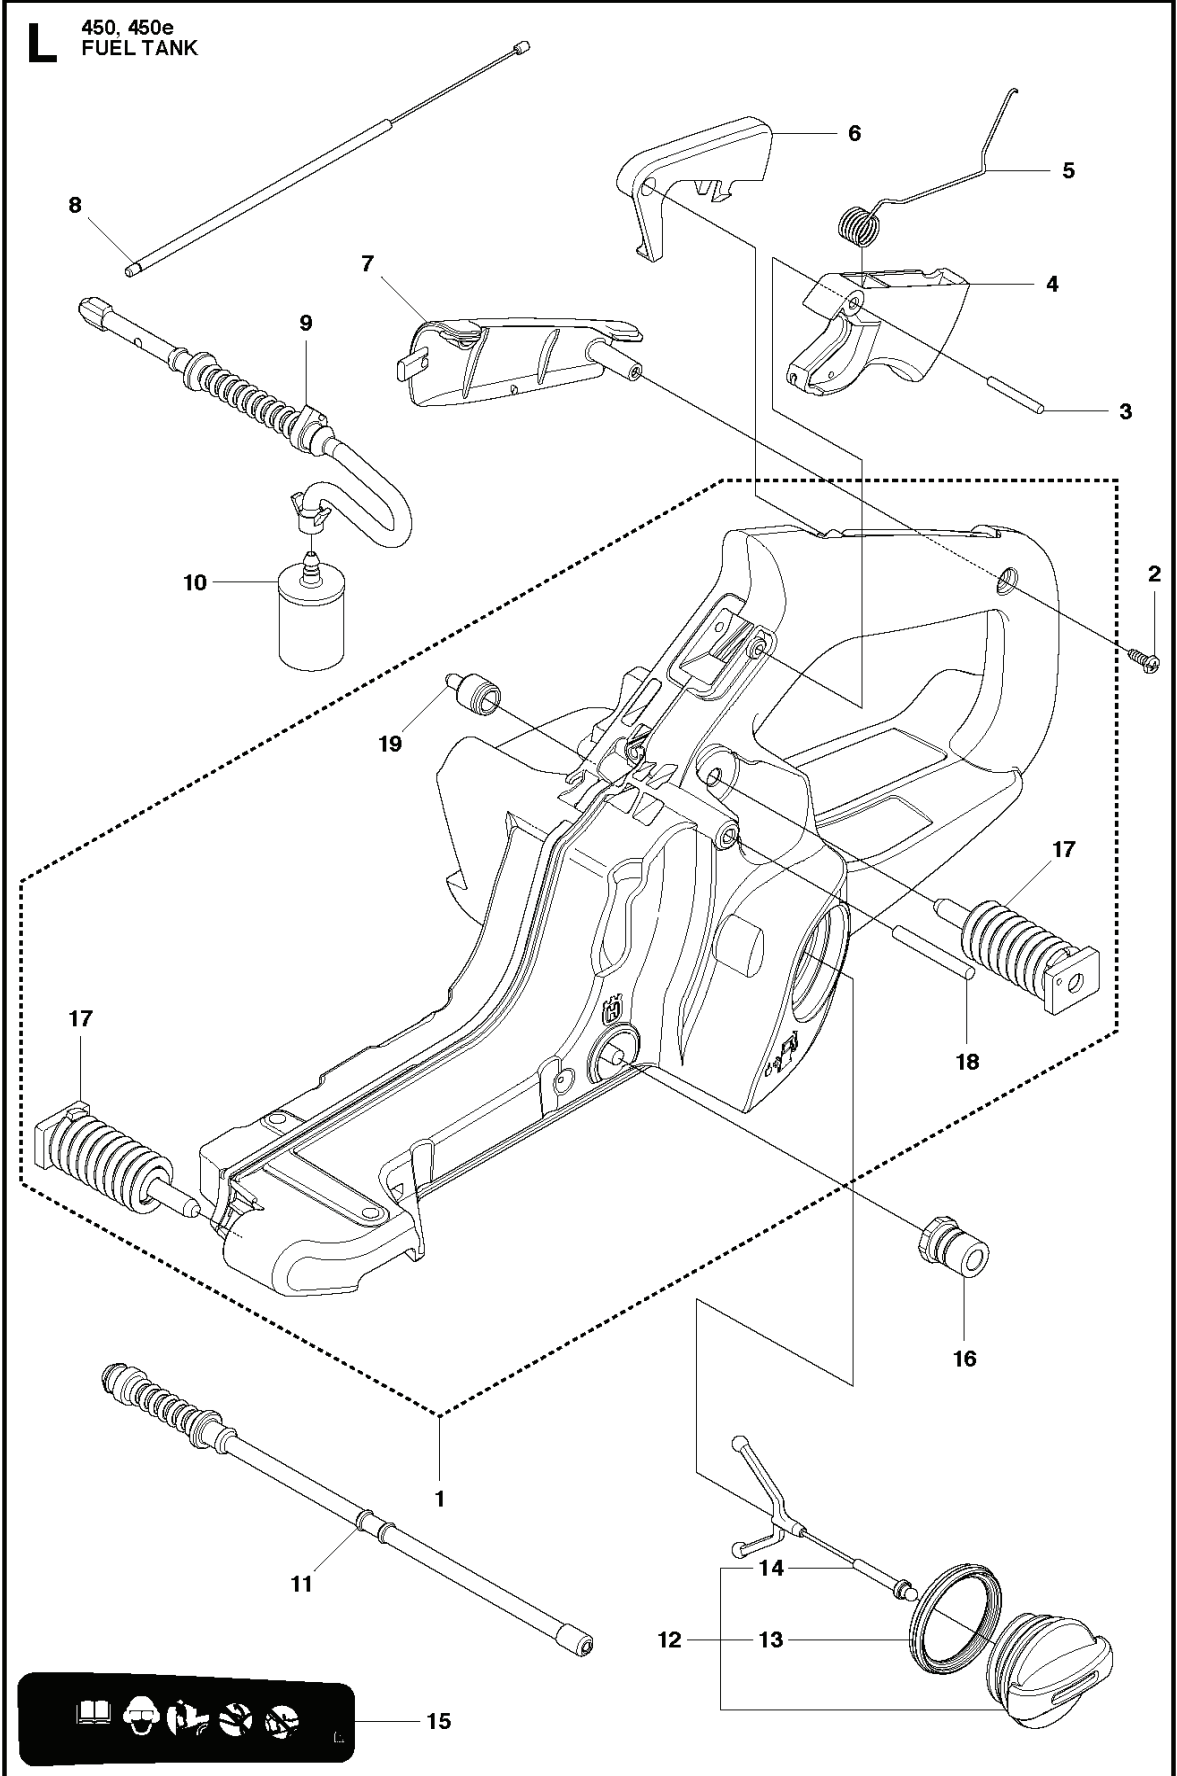

RESERVDELSKATALOG

: 450 E-SERIES

Reservdelista

RESERVDELSLISTA

K 450, 450e
CRANKCASE

REF.	ART. NR	ARTIKELBESKRIVNING	ANMÄRKNING	KIT
1	537438201	VEVHUS	Orange	1
1	537438205	VEVHUS	Grey	1
2	503875802	FÖRSTYVNINGSPLÅT		1
3	503875402	SVÄRDSBULT		1
4	537334601	SVÄRDSBULT		1
5	544036401	SVÄRDSBULT		1
6	503240905	NÅLRULLE		1
7	530026119	VENTIL		1
8	537403501	FILTER		1
9	544083301	OLJESIL		1
10	544331601	STYRSTIFT		3
11	503869301	STÖD		2
12	544111203	TANKLOCK KPL		1
13	589241101	PACKNING		1
14	503578901	HÅLLARE		1
15	503886301	TAPP		1
16	503218876	SKRUV IH SCT		2
17	501007601	STÖD		2
18	503215103	SKRUV IH SCT		1
19	544094001	KEDJELEDARPLÅT		1
20	503217010	SCREW CCRPANT		1
21	503905901	BARKSTÖD		1
22	503217520	SKRUV IH SCFT		2
23	505422701	KASTSKYDD		1
24	503892401	LÅS		1
25	503893001	SCREW		2
26	503436501	LÅGESFJÄDER		1

L 450, 450e
FUEL TANK

15

REF.	ART. NR	ARTIKELBESKRIVNING	ANMÄRKNING	KIT
1	537437906	BRÄNSLETANK KPL		1
2	503212810	SCREW CCRPANT		1
3	720182520	CYLINDRISK PINNE		1
4	544099701	THROTTLE TRIGGER		1
5	544099901	FJÄDER		1
6	544099801	GASSPÄRR		1
7	504122201	HANDTAGSINLÄGG		1
8	504098801	GASVAJER KPL		1
9	544128601	BRÄNSLESLANG		1
10	503443201	BRÄNSLEFILTER		1
11	577535101	RETURSLANG		1
12	544111203	TANKLOCK KPL		1
13	589241101	PACKNING		1
14	503578901	HÅLLARE		1
15	544375001	DEKAL		1
16	501007601	STÖD		1
17	544101201	VIBRATIONISOLATOR		2
18	721126339	RÄFFELPINNE		1
19	501152901	TANKLUFTNING KPL		1