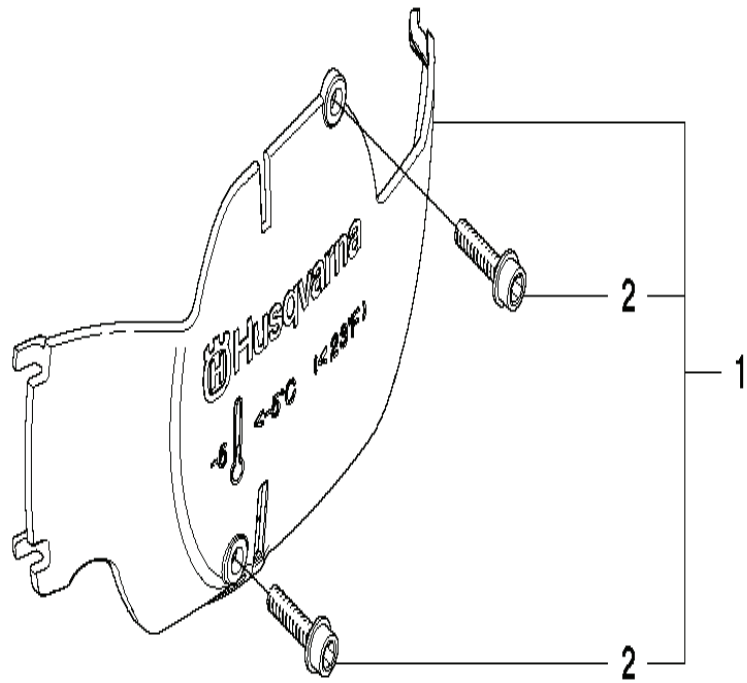

Q 450
WINTER KIT

REF.	ART. NR	ARTIKELBESKRIVNING	ANMÄRKNING	KIT
1	544464501	VINTERSATS	Winter kit	1
2	503217016	SCREW CCRPANT		2