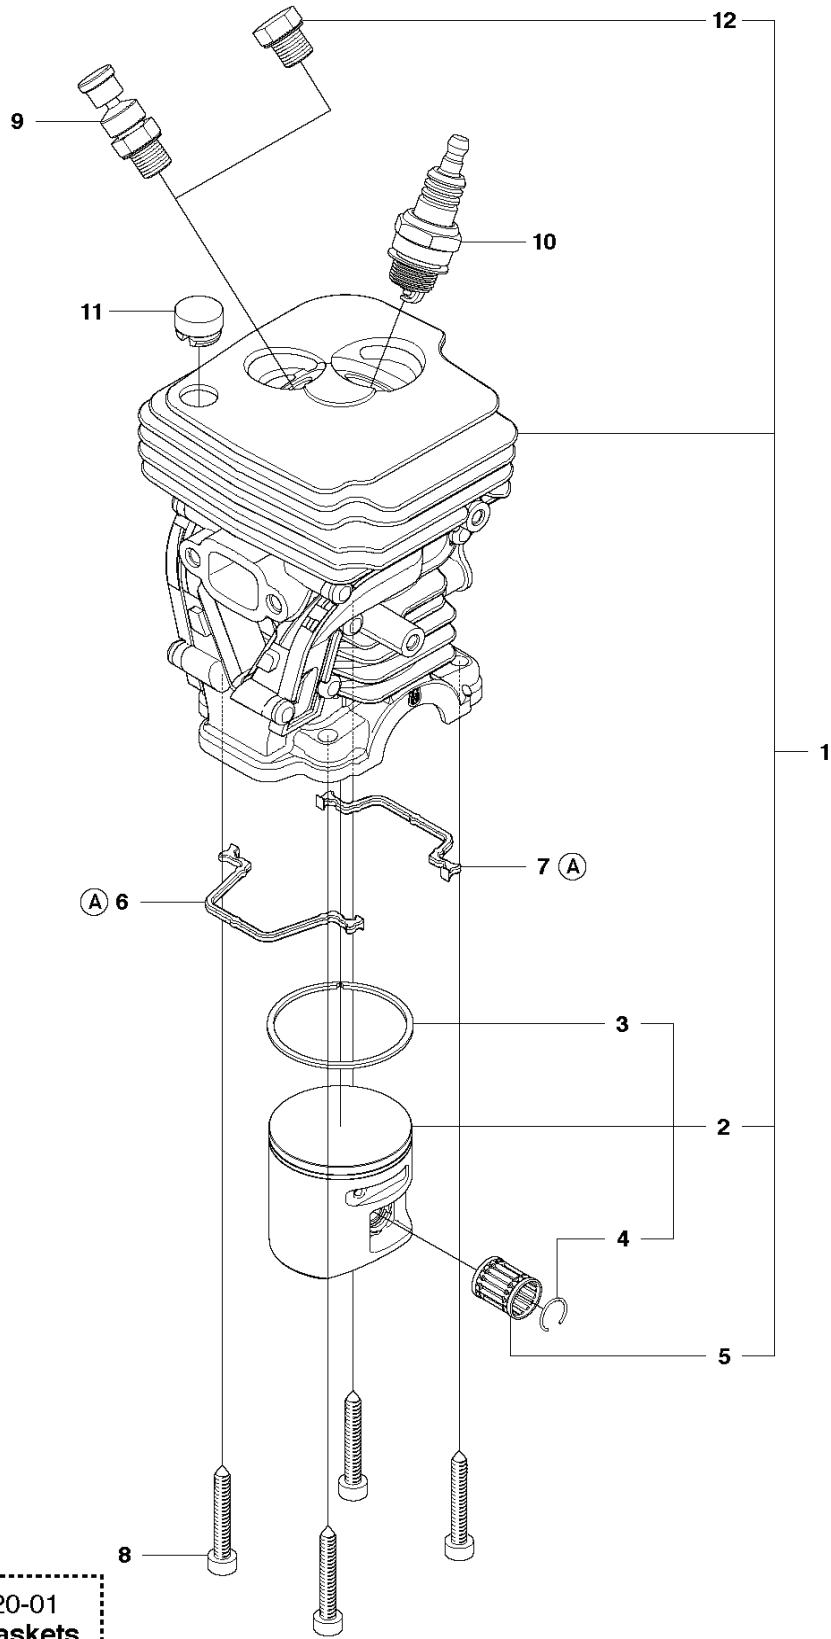

H 450, 450e
CYLINDER PISTON

(A) 544 97 20-01
Set of gaskets

REF.	ART. NR	ARTIKELBESKRIVNING	ANMÄRKNING	KIT
1	544119802	CYLINDER		1
2	544088905	KOLV KPL		1
3	544088701	KOLVRING		1
4	544211301	SPÄRRING		1
5	503256301	NÅLLAGER		1
6	544108701	PACKNING		1
7	544109201	PACKNING		1
8	503200527	SKRUV IHSCM		4
9	544870701	DEKOMPRESSIONSVENTIL		1
10	503235111	TÄNDSTIFT		1
11	540057301	STÖD		1
12	503552201	PLUGG		1
13	544972001	PACKNINGSSATS	Set of Gaskets	1