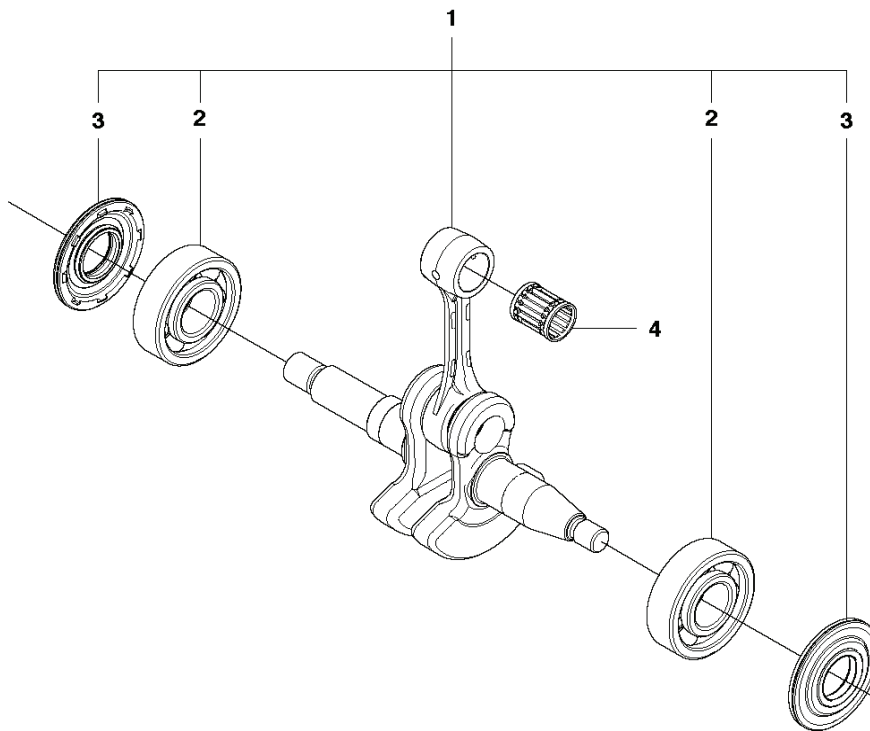

J 450, 450e
CRANKSHAFT

REF.	ART. NR	ARTIKELBESKRIVNING	ANMÄRKNING	KIT
1	525605001	VEVAXEL KPL		1
2	544062001	LAGER		2
3	544013801	TÄTNING		2
4	503256301	NÄLLAGER		1