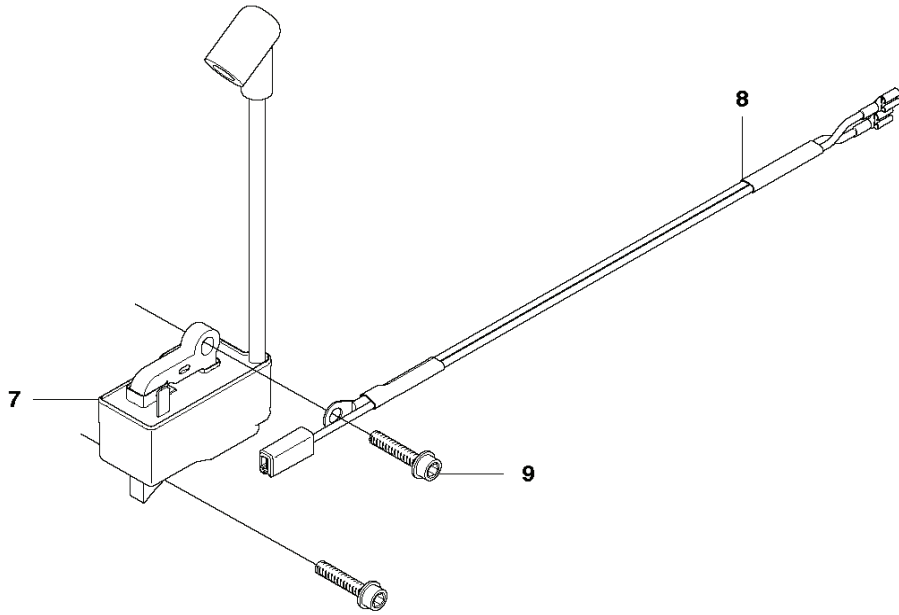

E 450, 450e
IGNITION SYSTEM

REF.	ART. NR	ARTIKELBESKRIVNING	ANMÄRKNING	KIT
1	544111801	SVÄNGHJUL KPL		1
2	537245601	STARTHAKE		2
3	501819903	SCREW		2
4	503230042	BRICKA		2
5	529271101	FJÄDER		2
6	503220401	MUTTER		1
7	573935702	TÄNDMODUL		1
8	510101501	KABLAGE KPL		1
9	503200220	SKRUV IHSCFM		2