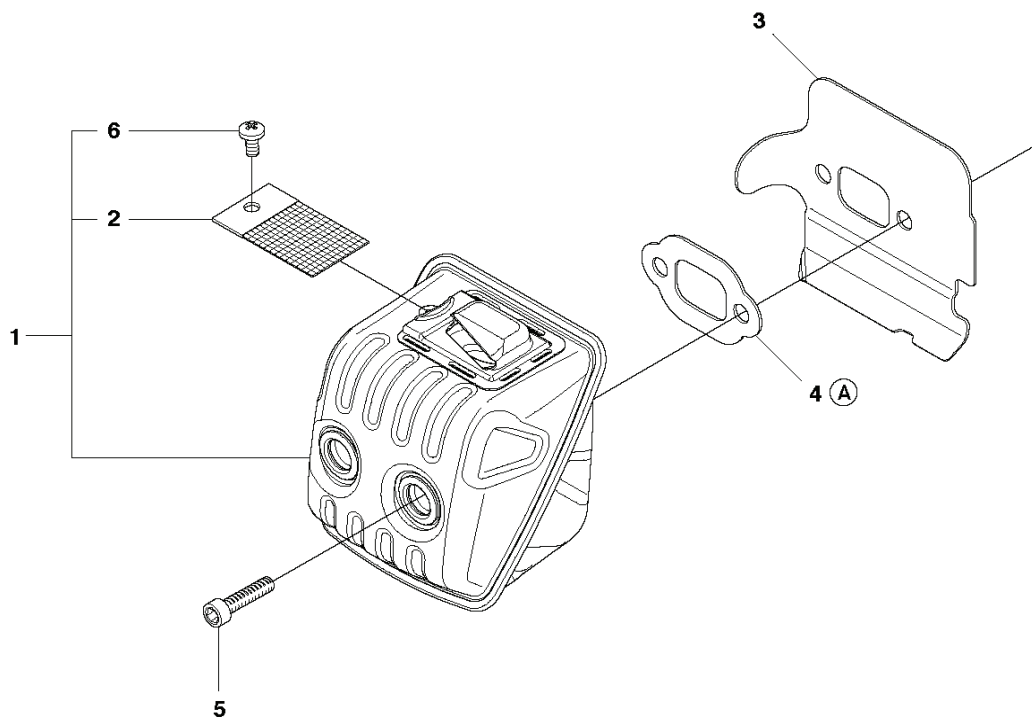

F 450, 450e
MUFFLER

7
Ⓐ 544 97 20-01
Set of gaskets

REF.	ART. NR	ARTIKELBESKRIVNING	ANMÄRKNING	KIT
1	544147702	LJUDDÄMPARE KPL		1
2	579753301	NÄT		1
3	579753201	VÄRMEAVLEDARE		1
4	579753101	PACKNING		1
5	725536855	SKRUV IHSCM		2
6	724128759	SKRUV CRPANM		1
7	544972001	PACKNINGSSATS	Set of Gaskets	1