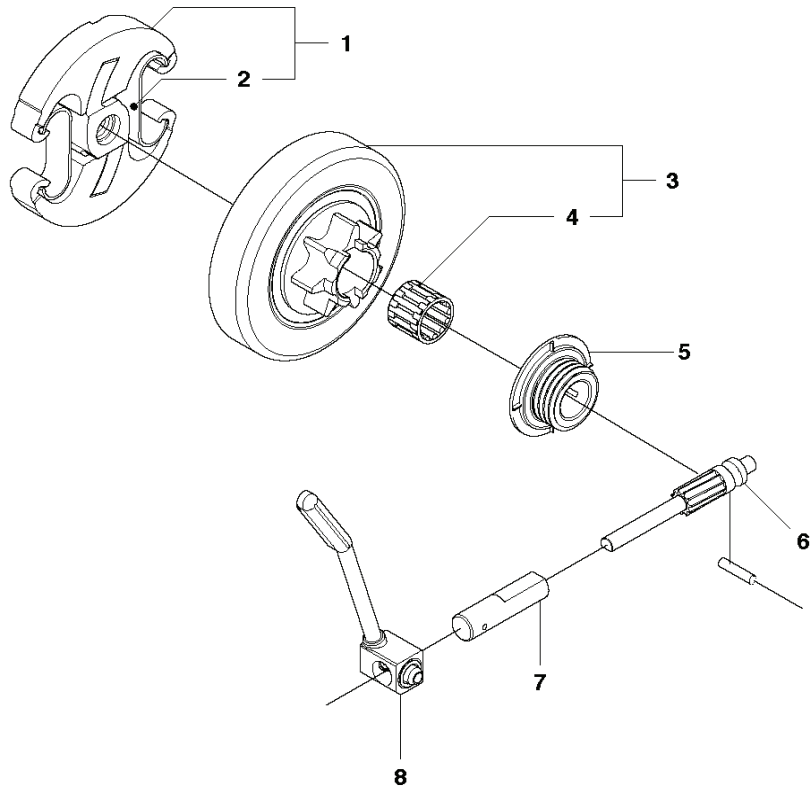

L 450, 450e
FUEL TANK

15

REF.	ART. NR	ARTIKELBESKRIVNING	ANMÄRKNING	KIT
1	537437906	BRÄNSLETANK KPL		1
2	503212810	SCREW CCRPANT		1
3	720182520	CYLINDRISK PINNE		1
4	544099701	THROTTLE TRIGGER		1
5	544099901	FJÄDER		1
6	544099801	GASSPÄRR		1
7	504122201	HANDTAGSINLÄGG		1
8	504098801	GASVAJER KPL		1
9	544128601	BRÄNSLESLANG		1
10	503443201	BRÄNSLEFILTER		1
11	577535101	RETURSLANG		1
12	544111203	TANKLOCK KPL		1
13	589241101	PACKNING		1
14	503578901	HÅLLARE		1
15	544375001	DEKAL		1
16	501007601	STÖD		1
17	544101201	VIBRATIONISOLATOR		2
18	721126339	RÄFFELPINNE		1
19	501152901	TANKLUFTNING KPL		1

P 450, 450e
ACCESSORIES

REF.	ART. NR	ARTIKELBESKRIVNING	ANMÄRKNING	KIT
1	501691701	KOMBINYCKEL		1

Q 450
WINTER KIT

REF.	ART. NR	ARTIKELBESKRIVNING	ANMÄRKNING	KIT
1	544464501	VINTERSATS	Winter kit	1
2	503217016	SCREW CCRPANT		2

A2 450
CHAIN BRAKE & CLUTCH COVER

REF.	ART. NR	ARTIKELBESKRIVNING	ANMÄRKNING	KIT
1	544097907	KOPPLINGSKÅPA KPL	Orange with label	1
1	536329402	KOPPLINGSKÅPA KPL	Grey with molded Husqvarna logo	1
2	735310820	SPÅRRYTARE		1
3	537286601	MEDBRINGARHAKE		1
4	540063301	KEDJESTYRARE		1
5	537017401	LAGERHYLSA		1
6	503890802	KNÄLED KPL		1
7	503465901	BROMSFJÄDER		1
8	503855201	STYRHYLSA		1
9	544082901	TÄCKLOCK		1
10	503217010	SCREW CCRPANT		7
11	544083001	SLITSKYDD		1
12	537043001	BROMSBAND KPL		1
13	503892901	TAPP		1
14	537397001	SNÄCKSKRUV		1
15	537079402	SNÄCKHJUL		1
16	740480702	O-RING		1
17	503230063	BRICKA		1
18	544376801	DEKAL		1
19	503220001	MUTTER (HEXAGON)		1

B 450, 450e
CLUTCH & OIL PUMP

REF.	ART. NR	ARTIKELBESKRIVNING	ANMÄRKNING	KIT
1	537110503	KOPPLING KPL		1
2	537359101	KOPPLINGSFJÄDER		2
3	578097901	KOPPLINGSTRUMMA KPL		1
4	503255201	NÄLLAGER		1
5	503931801	PUMPDREV		1
6	540057901	PUMPKOLV		1
7	537154801	PUMPCYLINDER		1
8	544084202	OLJESLANG		1