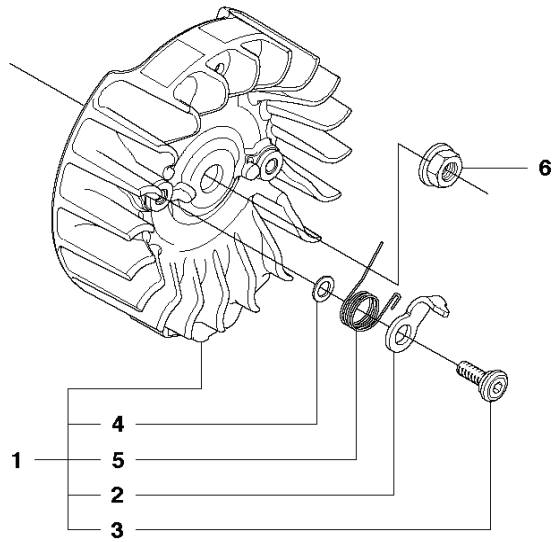

E 450, 450e
IGNITION SYSTEM

REF.	ART. NR	ARTIKELBESKRIVNING	ANMÄRKNING	KIT
1	544111801	SVÄNGHJUL KPL		1
2	537245601	STARTHAKE		2
3	501819903	SCREW		2
4	503230042	BRICKA		2
5	529271101	FJÄDER		2
6	503220401	MUTTER		1
7	573935702	TÄNDMODUL		1
8	510101501	KABLAGE KPL		1
9	503200220	SKRUV IHSCFM		2