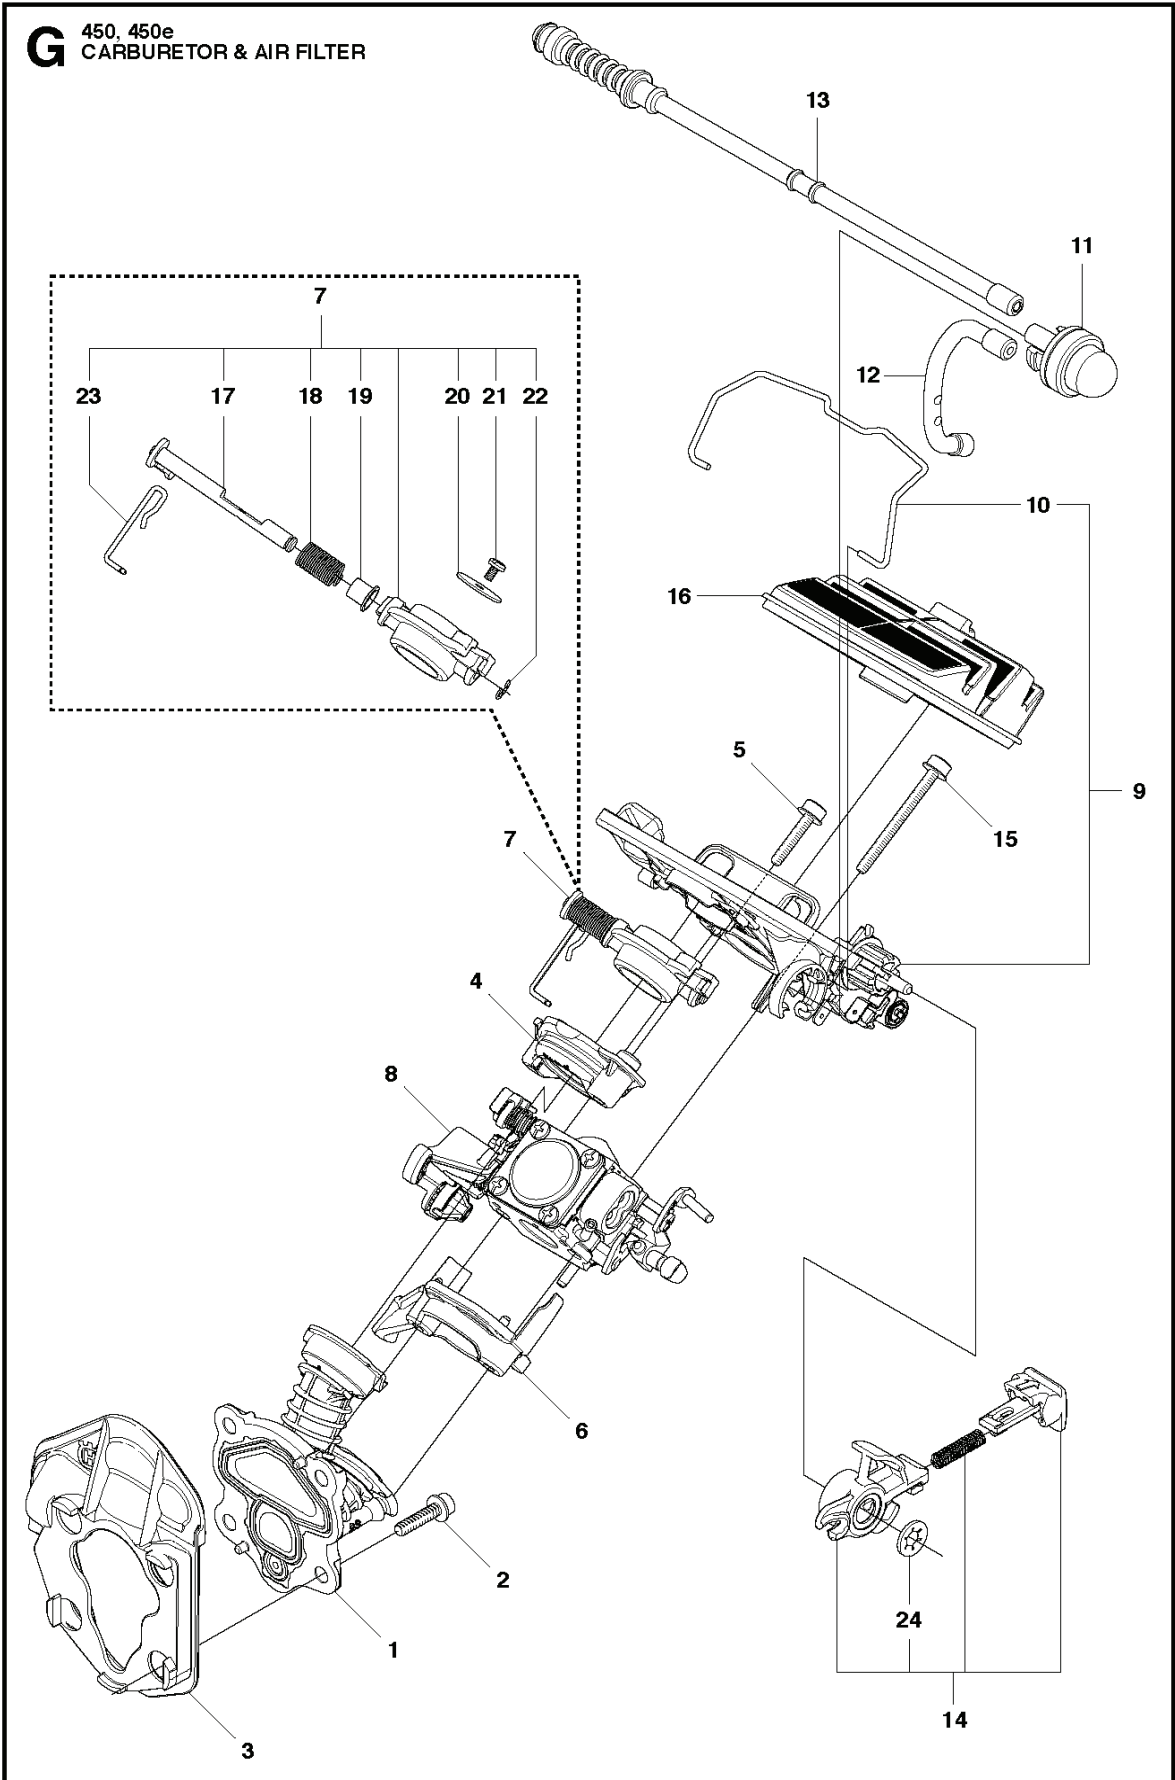

G 450, 450e
CARBURETOR & AIR FILTER

REF.	ART. NR	ARTIKELBESKRIVNING	ANMÄRKNING	KIT
1	544082301	RÖR KPL		1
2	503200216	SKRUV IHSCFM		4
3	544083801	INTERMEDATE WALL		1
4	544084001	FLÄNS		1
5	503210725	SKRUV IHSCFT		2
6	544084101	FLÄNS		1
7	544148201	SPJÄLL		1
8	506450401	FÖRGASARE	C1M-EL37B	1
9	505514701	FILTERHÅLLARE KPL		1
10	544231401	BYGEL		1
11	503936601	PURGE	air purge	1
12	544401901	SLANG	suction hose	1
13	577535101	RETURSLANG	return hose	1
14	544359902	REGLAGE		1
15	503210750	SKRUV IHSCFT		2
16	544080803	LUFTFILTER	Felt	1
16	544080802	LUFTFILTER	μ 44	1
16	544080801	LUFTFILTER	μ 80	1
17	502081001	AXEL KPL		1
18	502081101	FJÄDER		1
19	502080801	KRAGE		1
20	502081201	VENTIL		1
21	503481801	SCREW		1
22	537385201	KLÄMMA		1
23	502080901	STÅNG		1
24	735583000	BRICKA		1