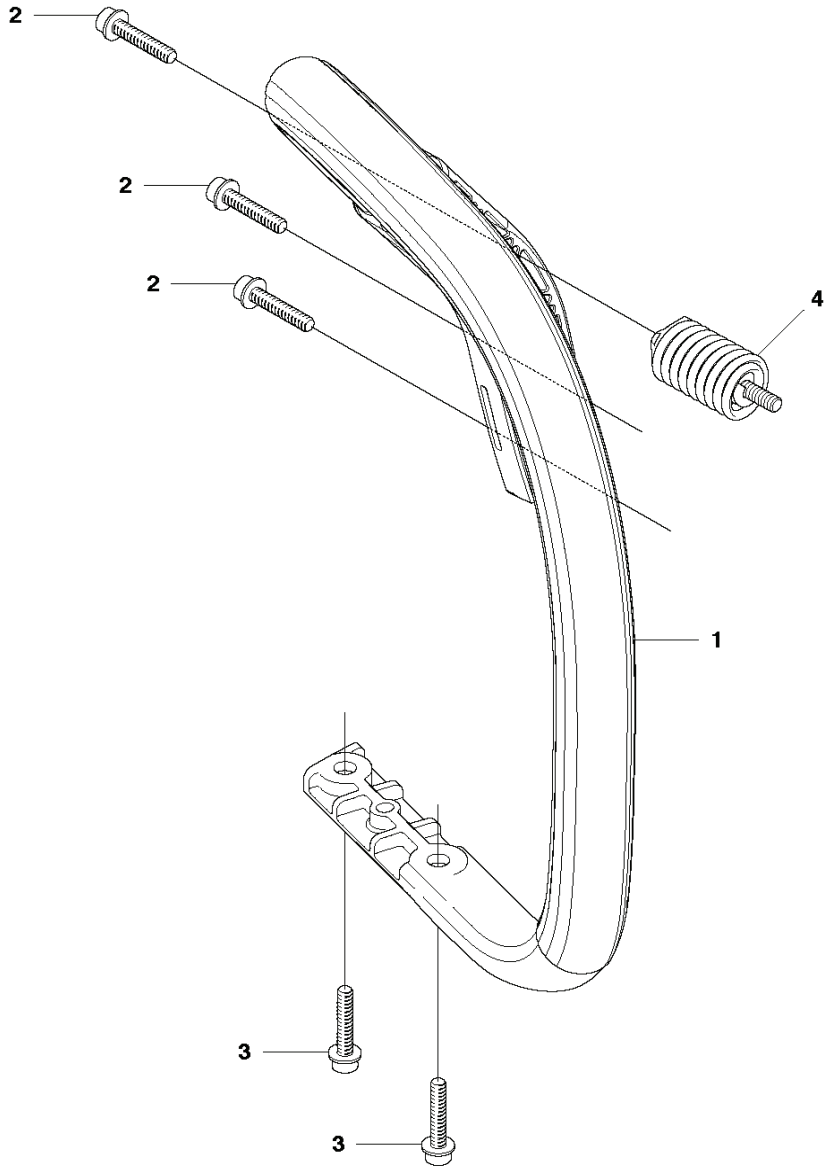

M 450, 450e
HANDLE

REF.	ART. NR	ARTIKELBESKRIVNING	ANMÄRKNING	KIT
1	544083901	HANDTAG FRÄMRE		1
2	503218876	SKRUV IHST		3
3	503210270	SKRUV IHST		2
4	503898301	VIBRATIONISOLATOR		1