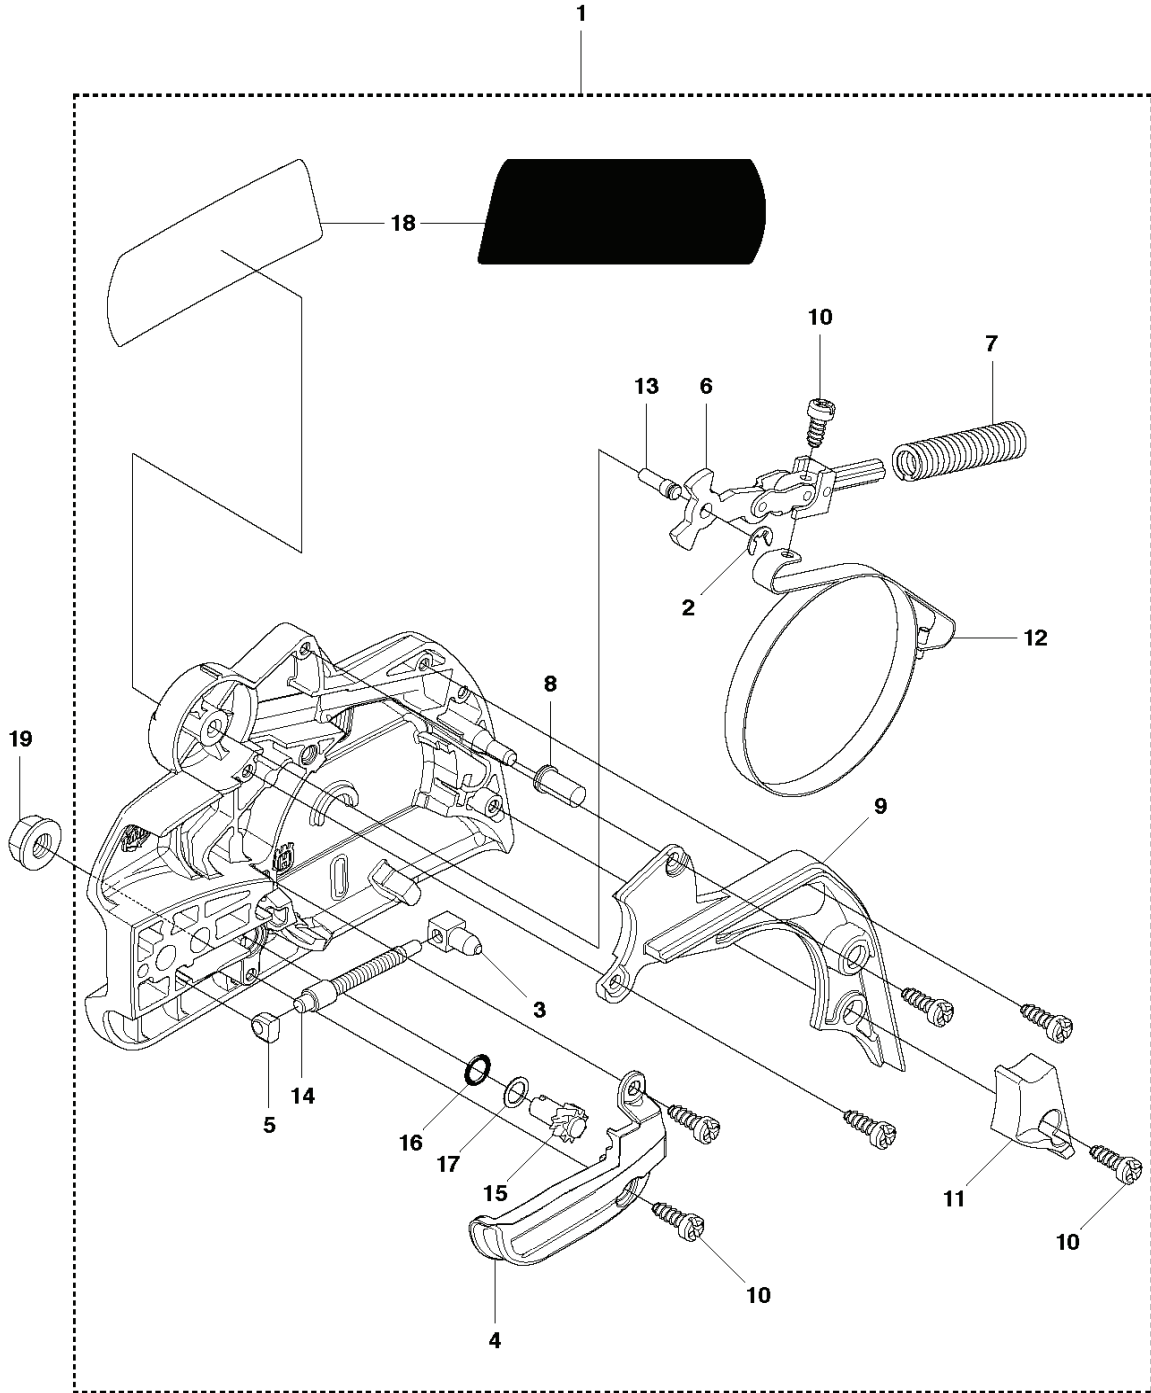

A2 450
CHAIN BRAKE & CLUTCH COVER

REF.	ART. NR	ARTIKELBESKRIVNING	ANMÄRKNING	KIT
1	544097907	KOPPLINGSKÅPA KPL	Orange with label	1
1	536329402	KOPPLINGSKÅPA KPL	Grey with molded Husqvarna logo	1
2	735310820	SPÅRRYTARE		1
3	537286601	MEDBRINGARHAKE		1
4	540063301	KEDJESTYRARE		1
5	537017401	LAGERHYLSA		1
6	503890802	KNÄLED KPL		1
7	503465901	BROMSFJÄDER		1
8	503855201	STYRHYLSA		1
9	544082901	TÄCKLOCK		1
10	503217010	SCREW CCRPANT		7
11	544083001	SLITSKYDD		1
12	537043001	BROMSBAND KPL		1
13	503892901	TAPP		1
14	537397001	SNÄCKSKRUV		1
15	537079402	SNÄCKHJUL		1
16	740480702	O-RING		1
17	503230063	BRICKA		1
18	544376801	DEKAL		1
19	503220001	MUTTER (HEXAGON)		1