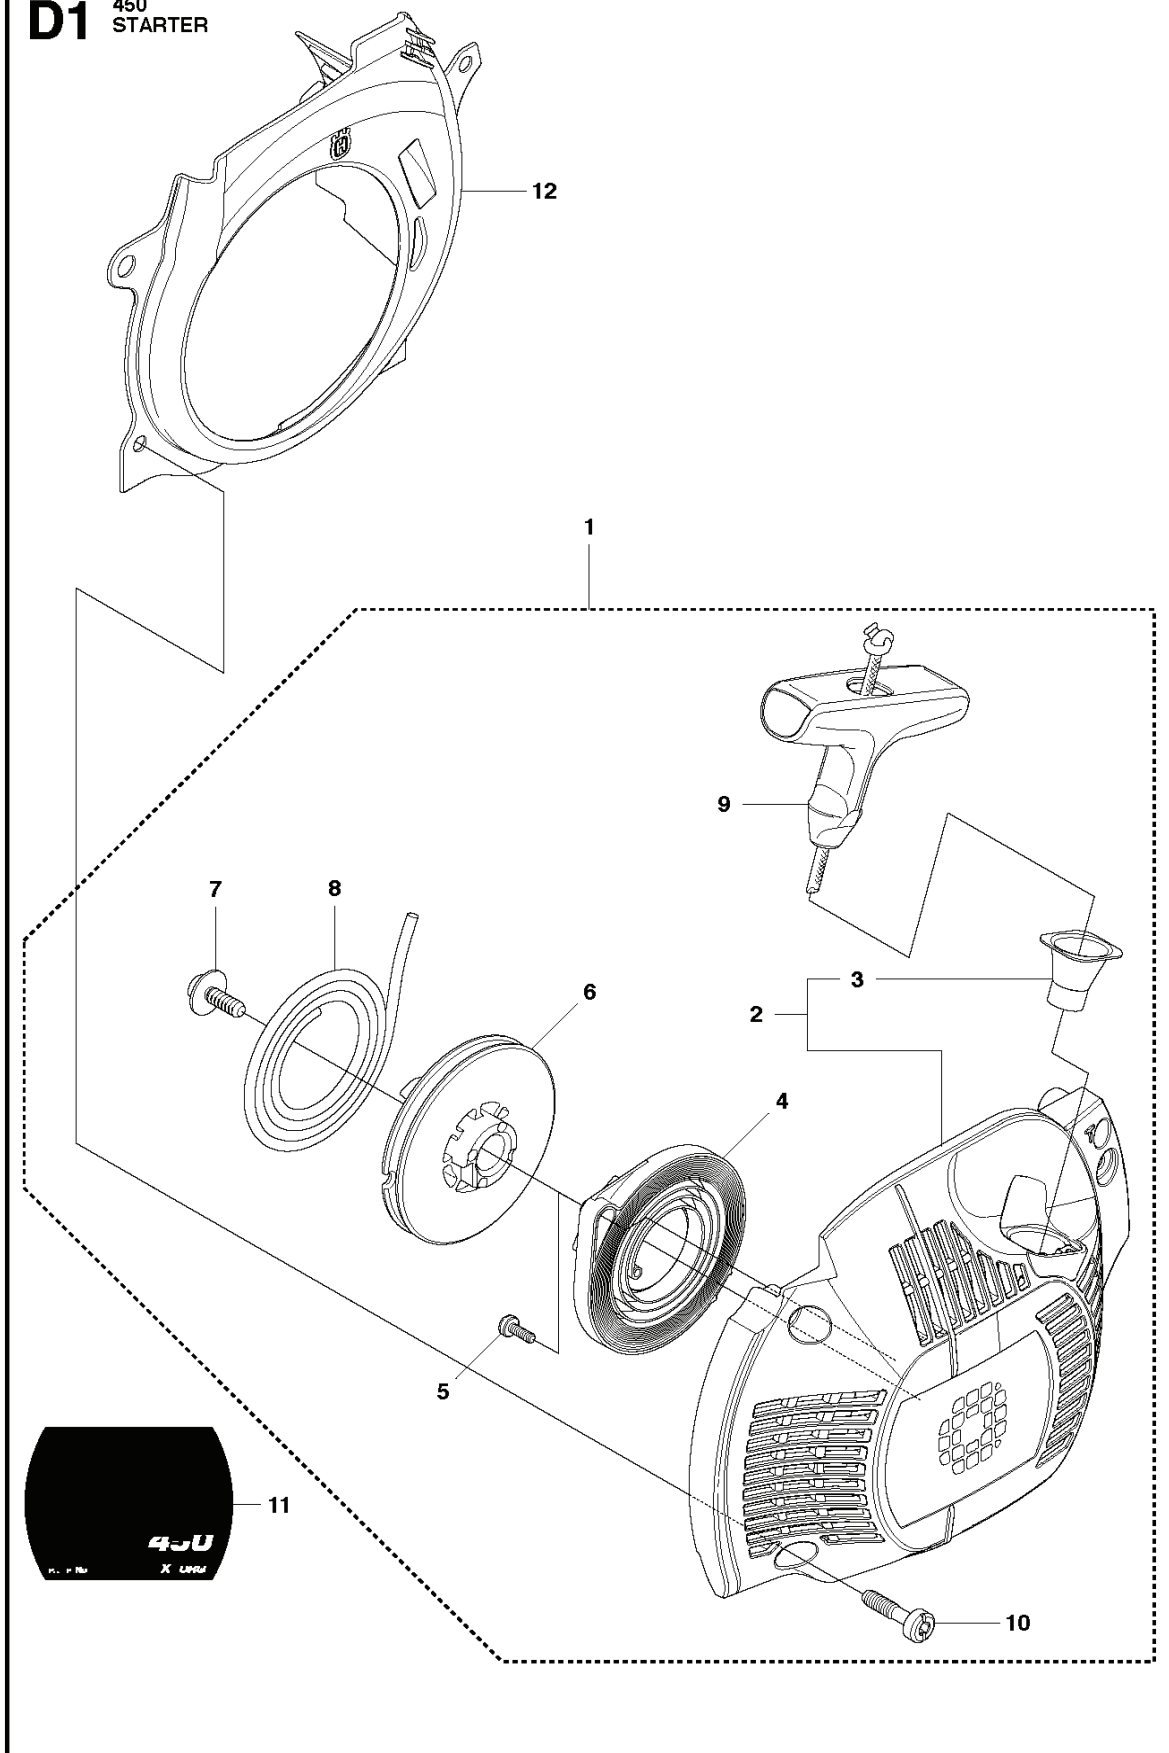

D1 450
STARTER

REF.	ART. NR	ARTIKELBESKRIVNING	ANMÄRKNING	KIT
1	544071604	STARTAPPARAT KPL		1
2	586690201	STARTAPPARATHUS		1
3	537283201	HYLSA		1
4	540057502	FJÄDERKASSETT KPL		1
5	503212810	SCREW CCRPANT		2
6	537092502	LINHJUL		1
7	503217716	SKRUV IHSC		1
8	505305125	STARTSNÖRE		1
9	537232501	STARHANDTAG		1
10	503217321	SCREW		4
11	544377002	DEKAL		1
12	544081501	COOLING AIR CONDUCTER		1