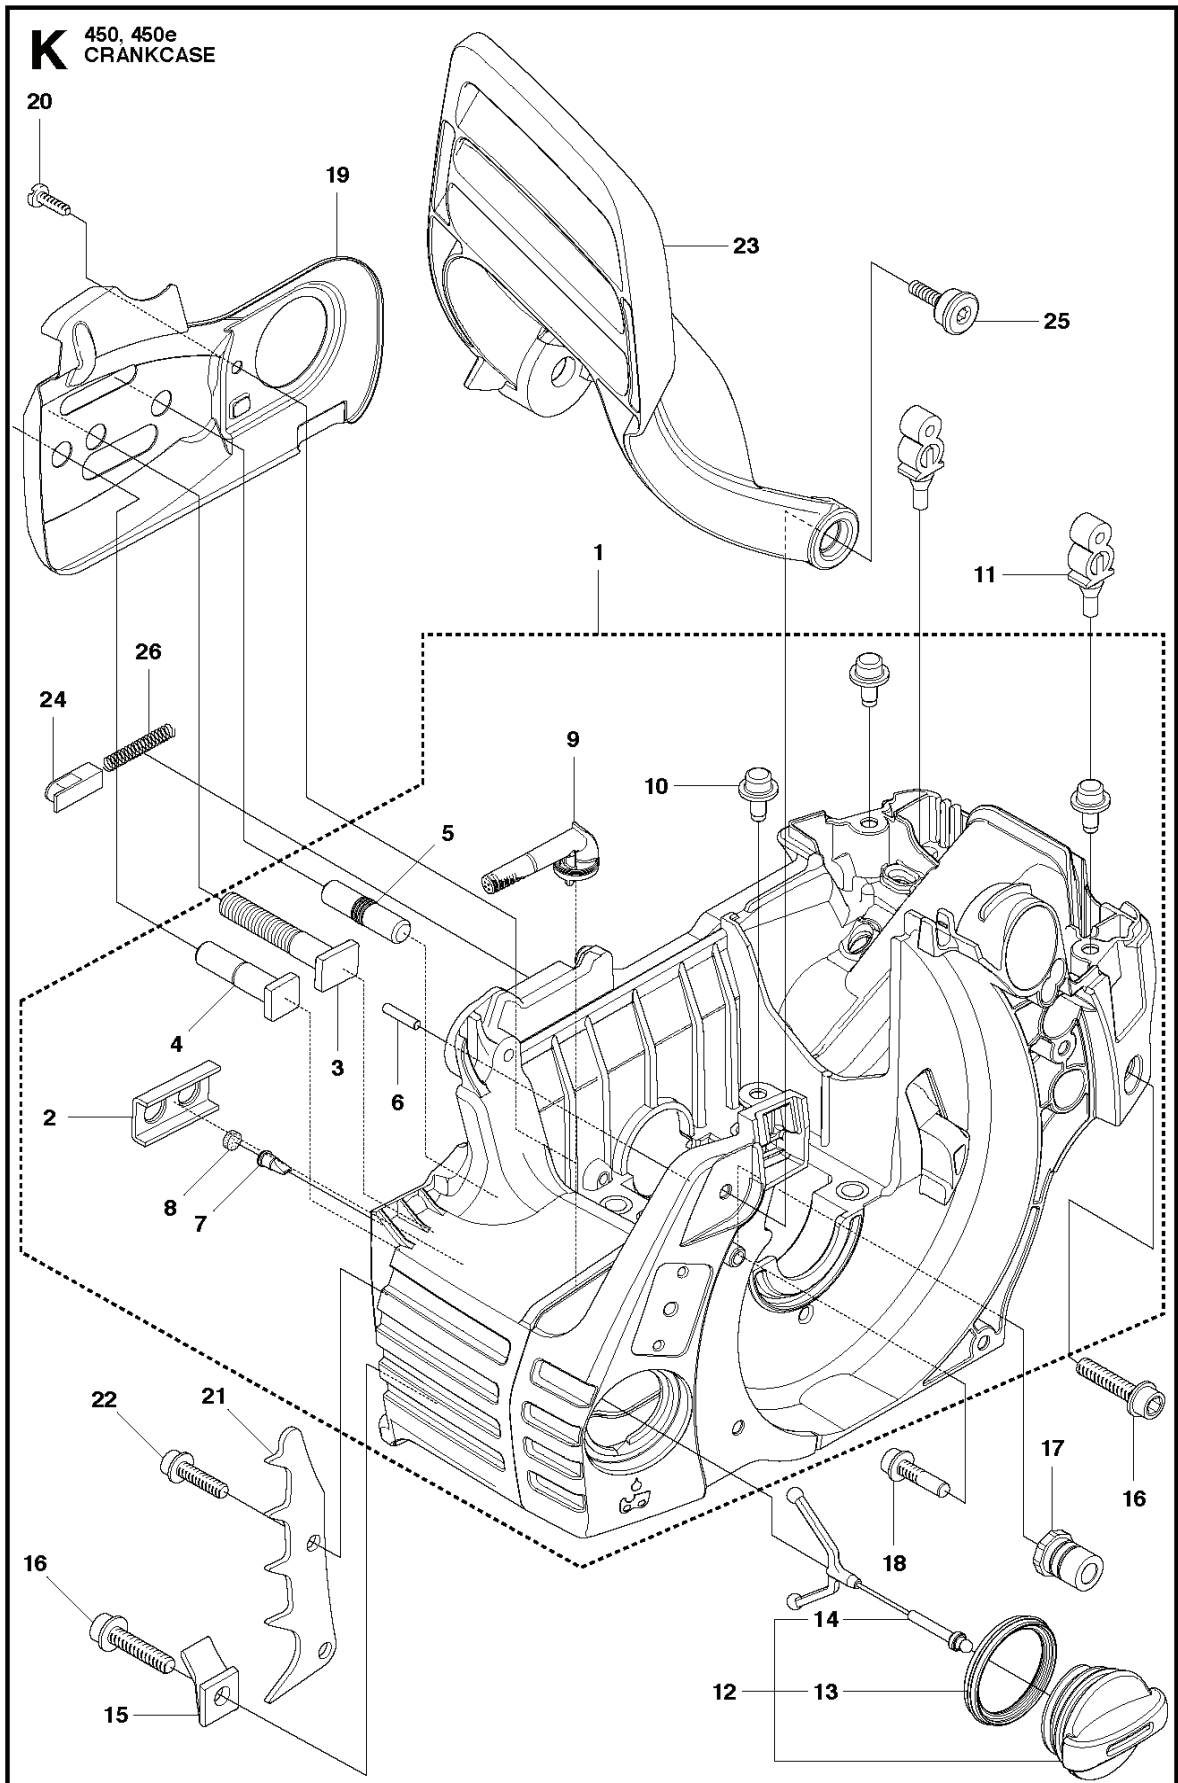

RESERVDELSKATALOG

: 450 E-SERIES

Reservdelista

RESERVDELSLISTA

K 450, 450e
CRANKCASE

REF.	ART. NR	ARTIKELBESKRIVNING	ANMÄRKNING	KIT
1	537438201	VEVHUS	Orange	1
1	537438205	VEVHUS	Grey	1
2	503875802	FÖRSTYVNINGSPLÅT		1
3	503875402	SVÄRDSBULT		1
4	537334601	SVÄRDSBULT		1
5	544036401	SVÄRDSBULT		1
6	503240905	NÅLRULLE		1
7	530026119	VENTIL		1
8	537403501	FILTER		1
9	544083301	OLJESIL		1
10	544331601	STYRSTIFT		3
11	503869301	STÖD		2
12	544111203	TANKLOCK KPL		1
13	589241101	PACKNING		1
14	503578901	HÅLLARE		1
15	503886301	TAPP		1
16	503218876	SKRUV IH SCT		2
17	501007601	STÖD		2
18	503215103	SKRUV IH SCT		1
19	544094001	KEDJELEDARPLÅT		1
20	503217010	SCREW CCRPANT		1
21	503905901	BARKSTÖD		1
22	503217520	SKRUV IH SCFT		2
23	505422701	KASTSKYDD		1
24	503892401	LÅS		1
25	503893001	SCREW		2
26	503436501	LÅGESFJÄDER		1

L 450, 450e
FUEL TANK

15

REF.	ART. NR	ARTIKELBESKRIVNING	ANMÄRKNING	KIT
1	537437906	BRÄNSLETANK KPL		1
2	503212810	SCREW CCRPANT		1
3	720182520	CYLINDRISK PINNE		1
4	544099701	THROTTLE TRIGGER		1
5	544099901	FJÄDER		1
6	544099801	GASSPÄRR		1
7	504122201	HANDTAGSINLÄGG		1
8	504098801	GASVAJER KPL		1
9	544128601	BRÄNSLESLANG		1
10	503443201	BRÄNSLEFILTER		1
11	577535101	RETURSLANG		1
12	544111203	TANKLOCK KPL		1
13	589241101	PACKNING		1
14	503578901	HÅLLARE		1
15	544375001	DEKAL		1
16	501007601	STÖD		1
17	544101201	VIBRATIONISOLATOR		2
18	721126339	RÄFFELPINNE		1
19	501152901	TANKLUFTNING KPL		1