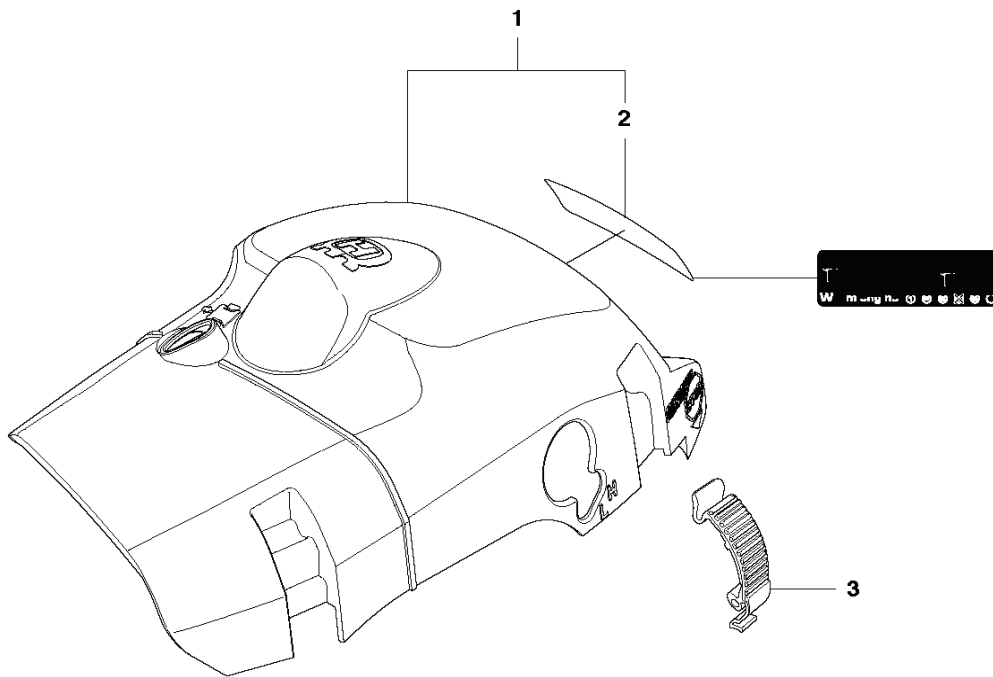

C 450, 450e
CYLINDER COVER

REF.	ART. NR	ARTIKELBESKRIVNING	ANMÄRKNING	KIT
1	544348303	CYLINDERKÅPA KPL		1
2	522709201	DEKAL		1
3	503894701	SNÄPPE		3