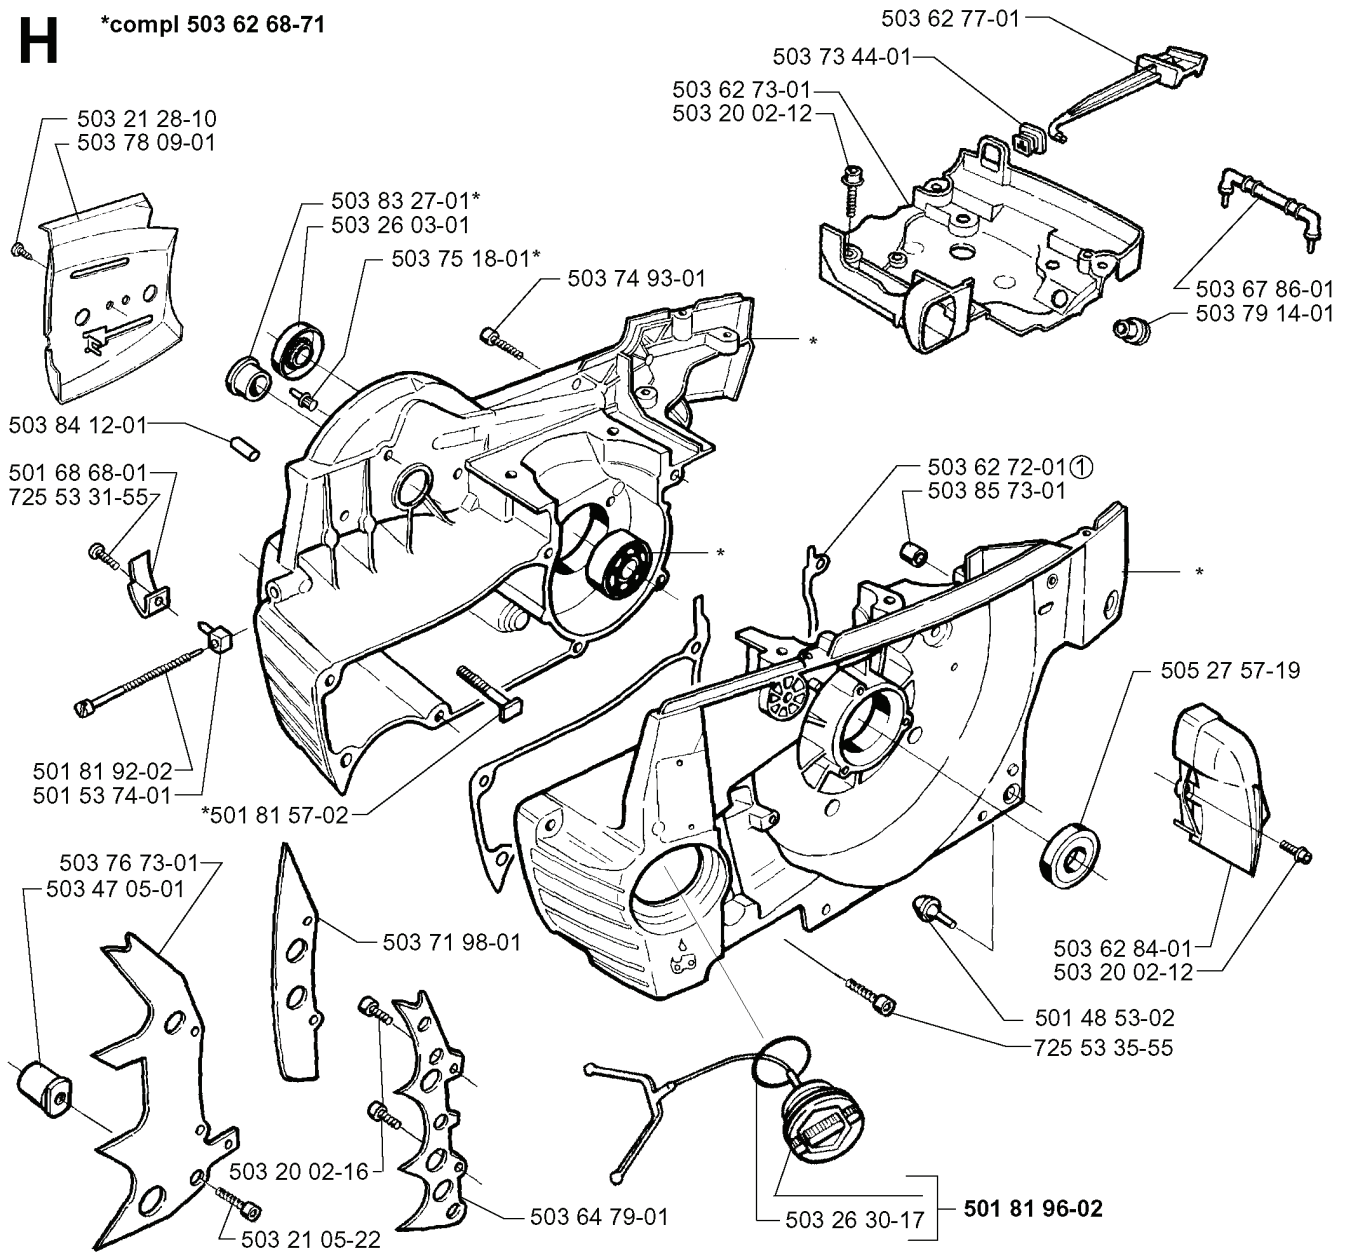

H

*compl 503 62 68-71