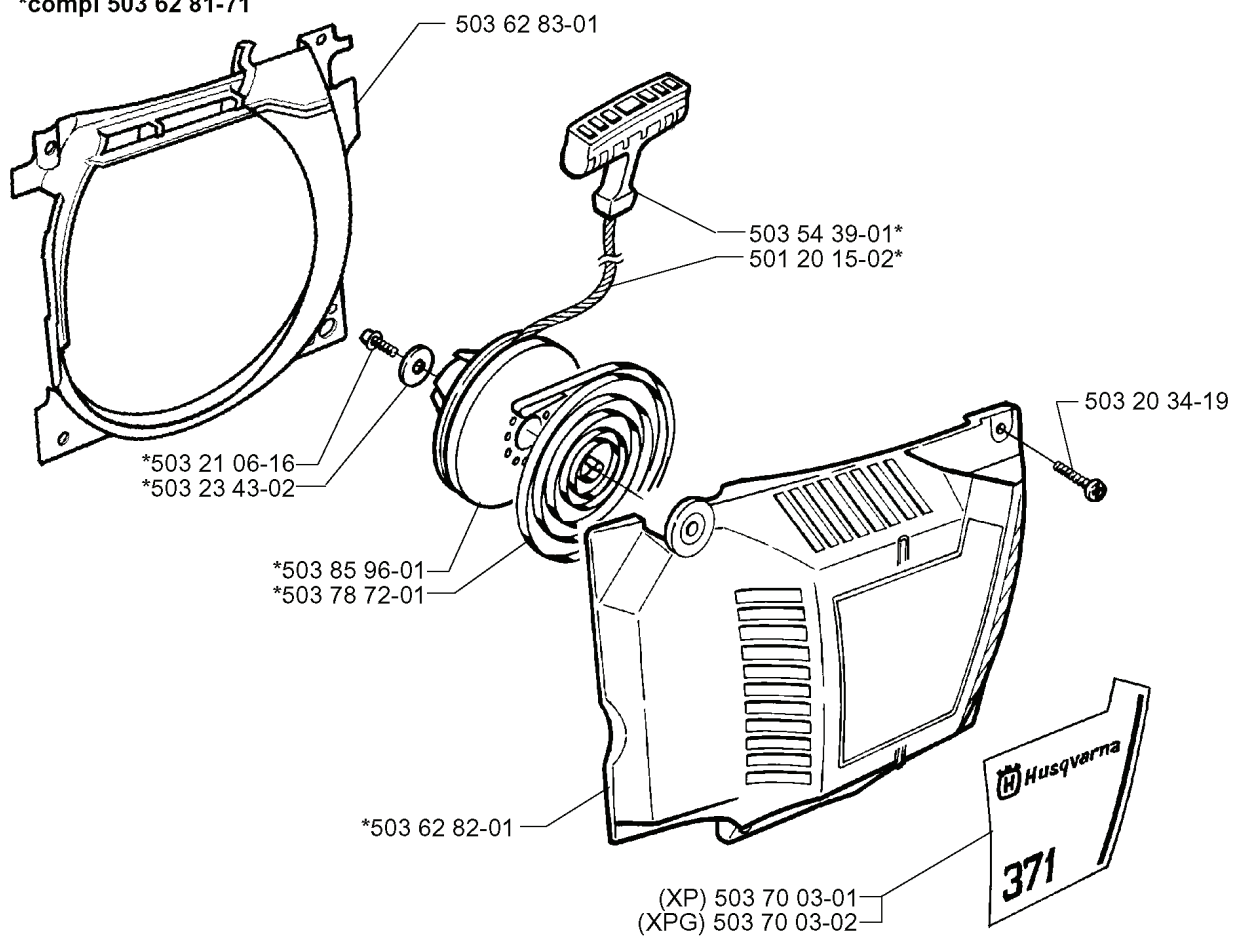

N

*compl 503 62 81-71