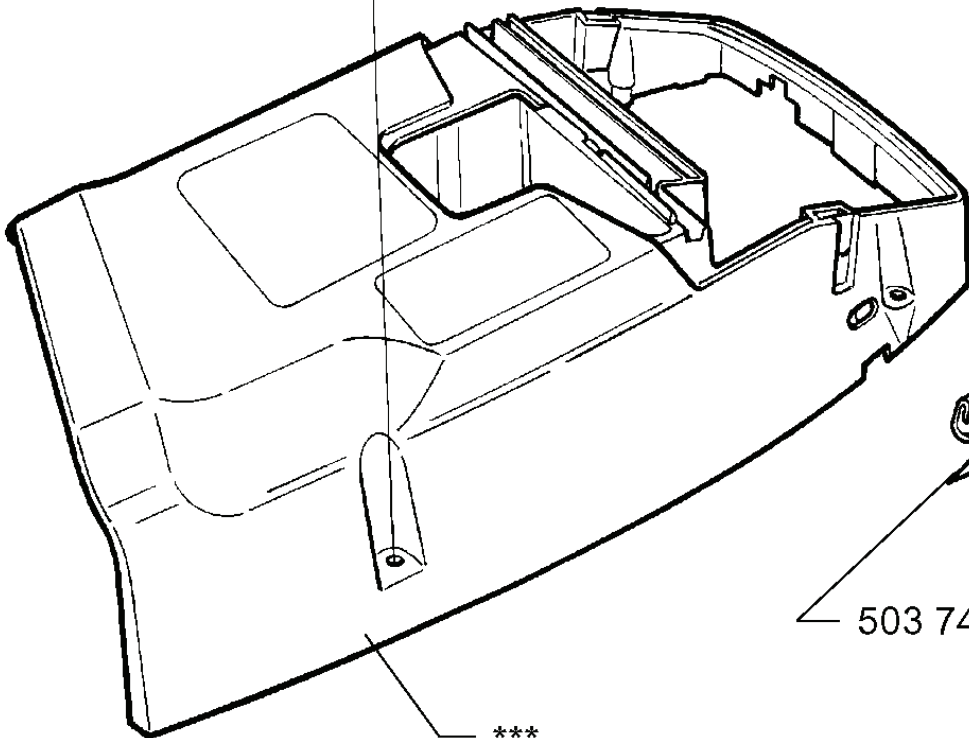

C

- *compl 503 62 78-02 Std USA
- *compl 503 62 78-03 Std
- **compl 503 62 78-04 Hd USA
- **compl 503 62 78-05 Hd

- *503 62 80-01 Std
- **503 81 77-01 Hd

***503 20 34-25

503 74 01-01***

REF.	ART. NR	ARTIKELBESKRIVNING	ANMÄRKNING	KIT
503 62 78-02	503627802	CYLINDERKÅPA KPL	STD USA	1
503 62 78-03	503627803	CYLINDERKÅPA KPL	STD	1
503 62 78-04	503627804	CYLINDERKÅPA KPL	HD USA	1
503 62 78-05	503627805	CYLINDERKÅPA KPL	HD	1
503 62 80-01	503628001	FILTERLOCK	STD	1
503 81 77-01	503817701	FILTERLOCK	HD	1
503 20 34-25	503203425	SKRUV CCRPANMO		1
503 74 01-01	503740101	SNÄPPE		1