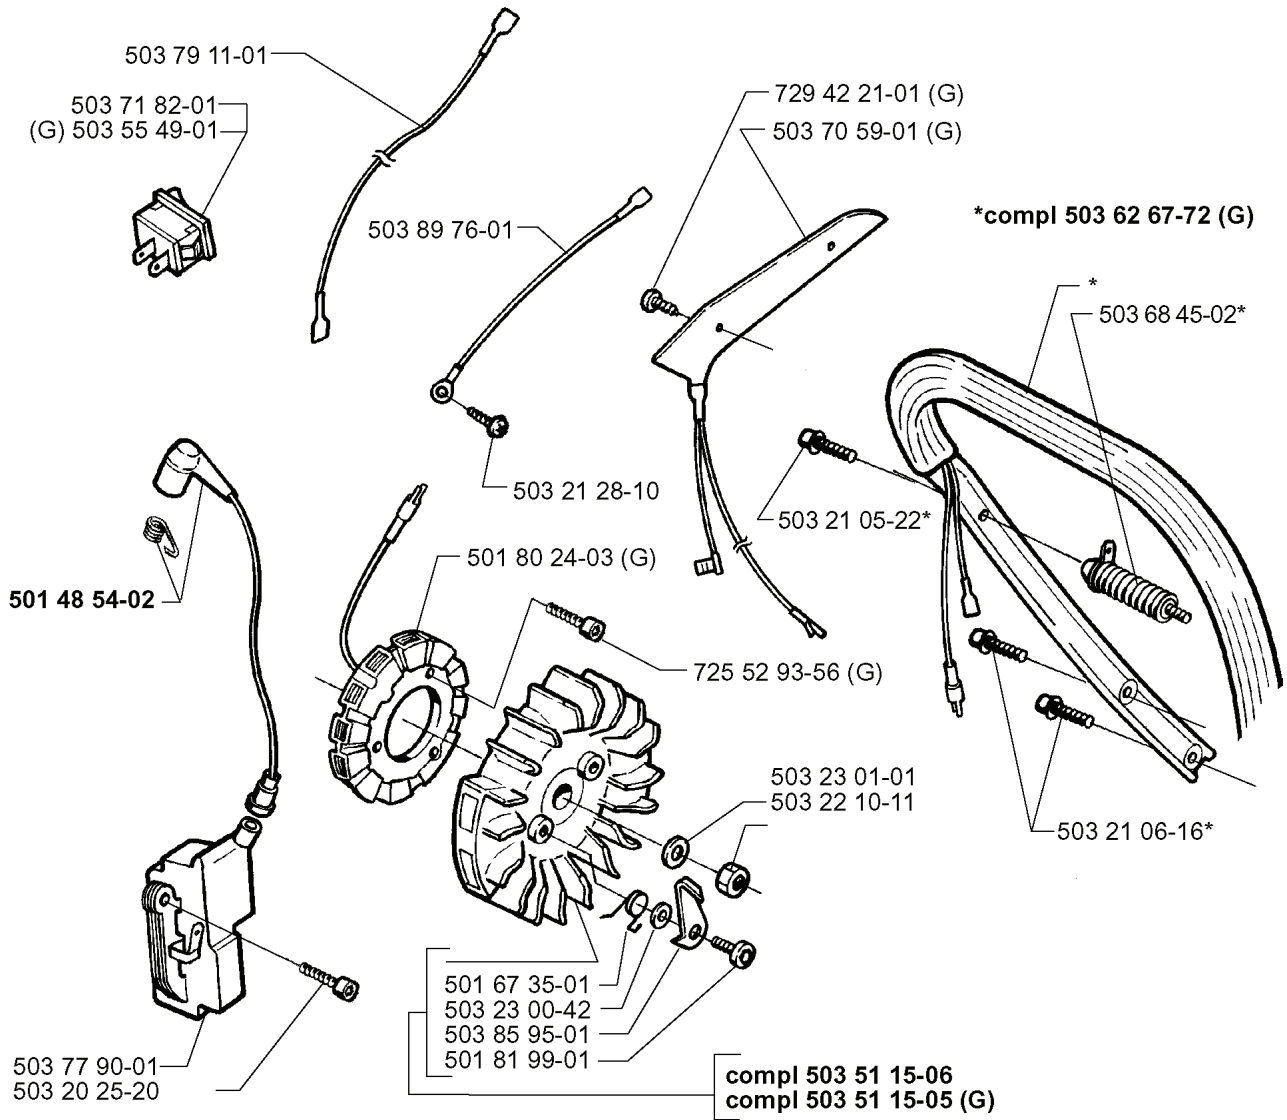

RESERVDELSKATALOG
: HUSQVARNA

Reservdelslista

RESERVDELSLISTA

M

REF.	ART. NR	ARTIKELBESKRIVNING	ANMÄRKNING	KIT
503 79 11-01	503791101	KABEL		1
503 71 82-01	503718201	BRYTARE		1
503 55 49-01	503554901	BRYTARE	G	1
501 48 54-02	501485402	TÄNDSTIFTSSKYDD		1
503 77 90-01	503779001	TÄNDSYSTEM		1
503 20 25-20	503202520	SKRUV IHSCM		1
501 81 99-01	501819901	SCREW		1
503 85 95-01	503859501	STARTHAKE		1
503 23 00-42	503230042	BRICKA		1
501 67 35-01	501673501	FJÄDER		1
501 80 24-03	501802403	STATOR KPL	G	1
503 21 28-10	503212810	SCREW CCRPANT		1
503 89 76-01	503897601	KABEL		1
729 42 21-01	729422101	SCREW SLCSRT	G	1
503 70 59-01	503705901	VÄRMEPLATTA	G	1
503 21 05-22	503210522	SKRUV IH SCT		1
725 52 93-56	725529356	SKRUV IHSCM	G	1
503 23 01-01	503230101	BRICKA		1
503 22 10-11	503221011	MUTTER (HEXAGON)		1
503 51 15-06	503511506	SVÄNGHJUL KPL		1
503 51 15-05	503511505	SVÄNGHJUL KPL	G	1
503 21 06-16	503210616	SKRUV IH SCT		1
503 68 45-02	503684502	VIBRATIONISOLATOR		1
503 62 67-72	503626772	HANDTAG FRÄMRE KPL	G	1

F

*compl 503 76 52-01 FG
*compl 503 76 53-02 Jungle
*compl 503 76 54-02 DF

REF.	ART. NR	ARTIKELBESKRIVNING	ANMÄRKNING	KIT
503 76 52-01	503765201	LJUDDÄMPARE KPL	FG	1
503 76 53-02	503765302	LJUDDÄMPARE KPL	JUNGLE	1
503 76 54-02	503765402	LJUDDÄMPARE KPL	DF	1
503 21 90-08	503219008	SCREW CCRPANM		1
503 76 64-01	503766401	GNISTFÄNGARNÄT		1
725 53 70-55	725537055	SKRUV IHSCM		1
503 76 65-01	503766501	FÄSTE		1
503 20 02-16	503200216	SKRUV IHSCFM		1
503 20 02-10	503200210	SKRUV IHSCFM		1
503 76 53-01	503765301	LJUDDÄMPARE KPL	TUBE	1

E

***compl 503 72 91-72**

503 73 39-01*

503 77 91-01
503 26 30-19
*738 22 02-25

*738 22 02-25

REF.	ART. NR	ARTIKELBESKRIVNING	ANMÄRKNING	KIT
503 72 91-72	503729172	VEVAXEL KPL		1
503 77 91-01	503779101	HYLSA		1
503 26 30-19	503263019	O-RING		1
738 22 02-25	738220225	KULLAGER		1
503 73 39-01	503733901	LAGER		1