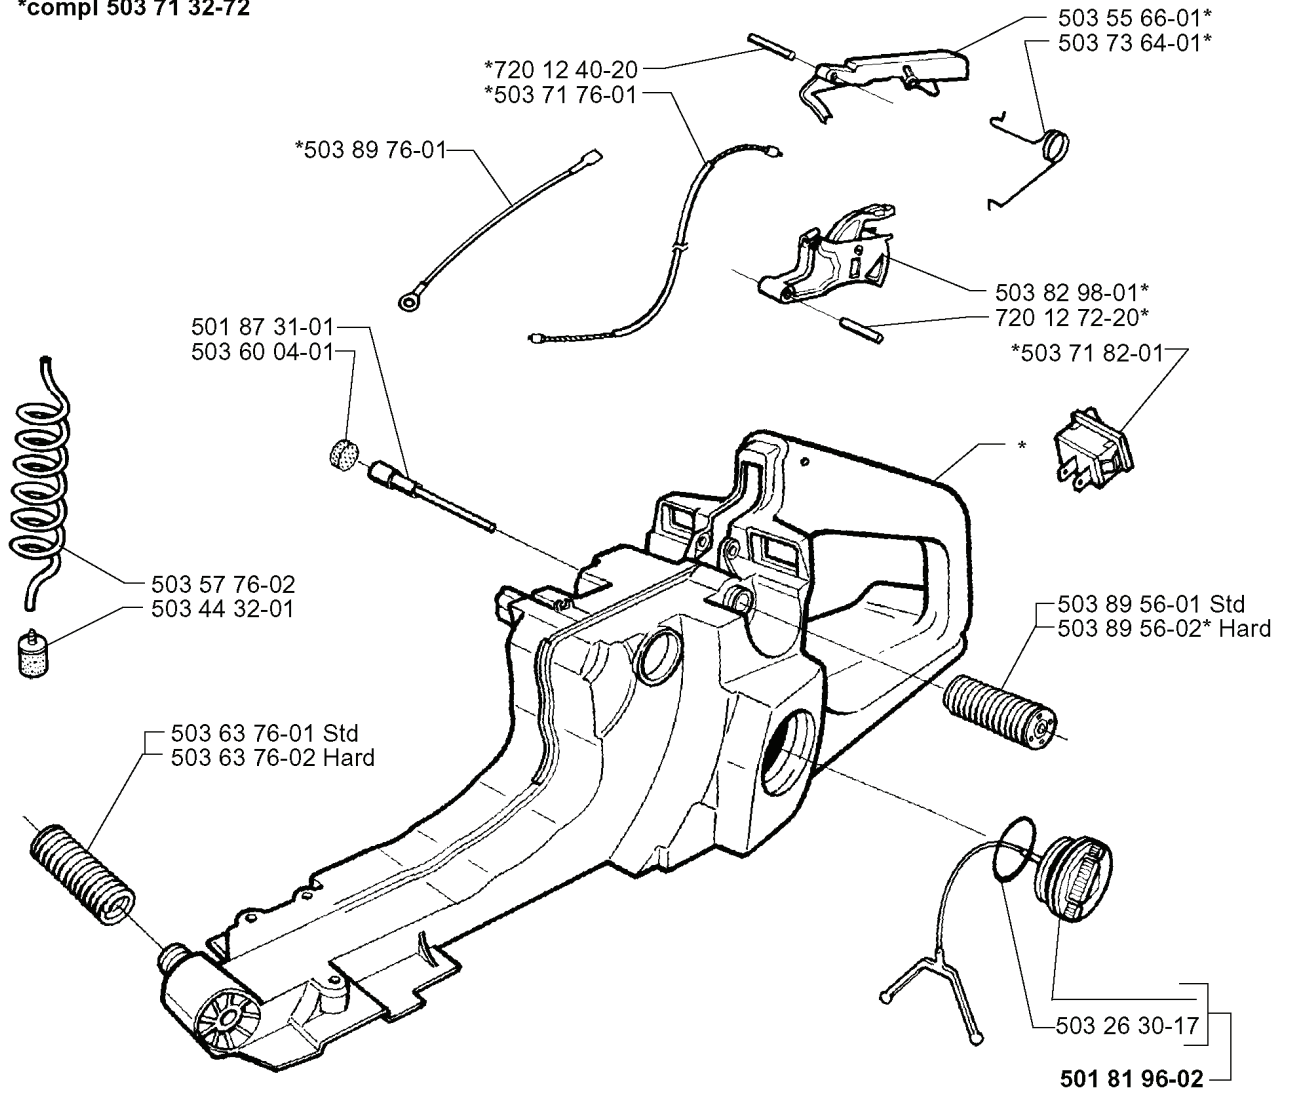

J

*compl 503 71 32-72