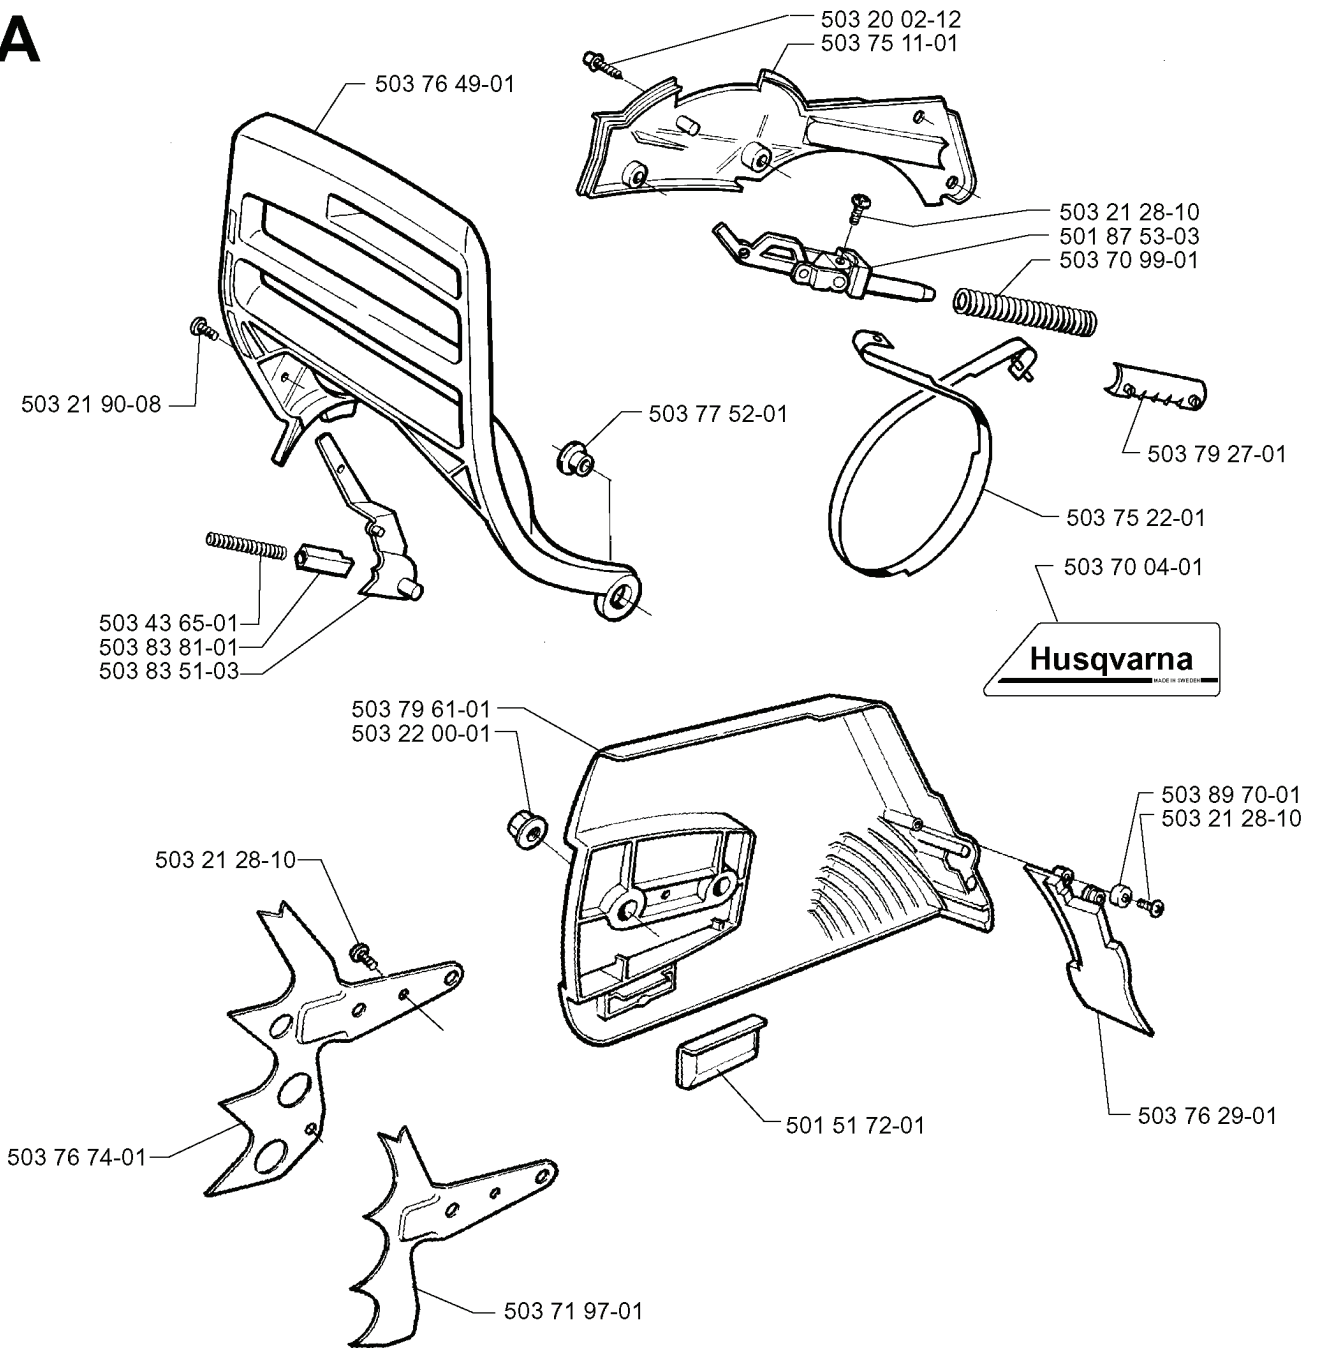

C

- *compl 503 62 78-02 Std USA
- *compl 503 62 78-03 Std
- **compl 503 62 78-04 Hd USA
- **compl 503 62 78-05 Hd

- *503 62 80-01 Std
- **503 81 77-01 Hd

***503 20 34-25

503 74 01-01***

REF.	ART. NR	ARTIKELBESKRIVNING	ANMÄRKNING	KIT
503 62 78-02	503627802	CYLINDERKÅPA KPL	STD USA	1
503 62 78-03	503627803	CYLINDERKÅPA KPL	STD	1
503 62 78-04	503627804	CYLINDERKÅPA KPL	HD USA	1
503 62 78-05	503627805	CYLINDERKÅPA KPL	HD	1
503 62 80-01	503628001	FILTERLOCK	STD	1
503 81 77-01	503817701	FILTERLOCK	HD	1
503 20 34-25	503203425	SKRUV CCRPANMO		1
503 74 01-01	503740101	SNÄPPE		1

A

REF.	ART. NR	ARTIKELBESKRIVNING	ANMÄRKNING	KIT
503 76 49-01	503764901	KASTSKYDD		1
503 21 90-08	503219008	SCREW CCRPANM		1
503 43 65-01	503436501	LÄGESFJÄDER		1
503 83 81-01	503838101	LÅS		1
503 83 51-03	503835103	BROMSARM KPL		1
503 79 61-01	503796101	KOPPLINGSKÅPA KPL		1
503 22 00-01	503220001	MUTTER (HEXAGON)		1
503 76 74-01	503767401	BARKSTÖD		1
503 71 97-01	503719701	BARKSTÖD		1
501 51 72-01	501517201	KEDJESTYRARE		1
503 76 29-01	503762901	SPÅNSPRUTSKYDD		1
503 89 70-01	503897001	HYLSA		1
503 70 04-01	503700401	DEKAL		1
503 75 22-01	503752201	BROMSBAND KPL		1
503 79 27-01	503792701	STÖD		1
503 77 52-01	503775201	BUSHING		1
503 70 99-01	503709901	BROMSFJÄDER		1
501 87 53-03	501875303	KNÄLED		1
503 21 28-10	503212810	SCREW CCRPANT		1
503 75 11-01	503751101	NAVKAPSEL		1
503 20 02-12	503200212	SKRUV IHSCFM		1