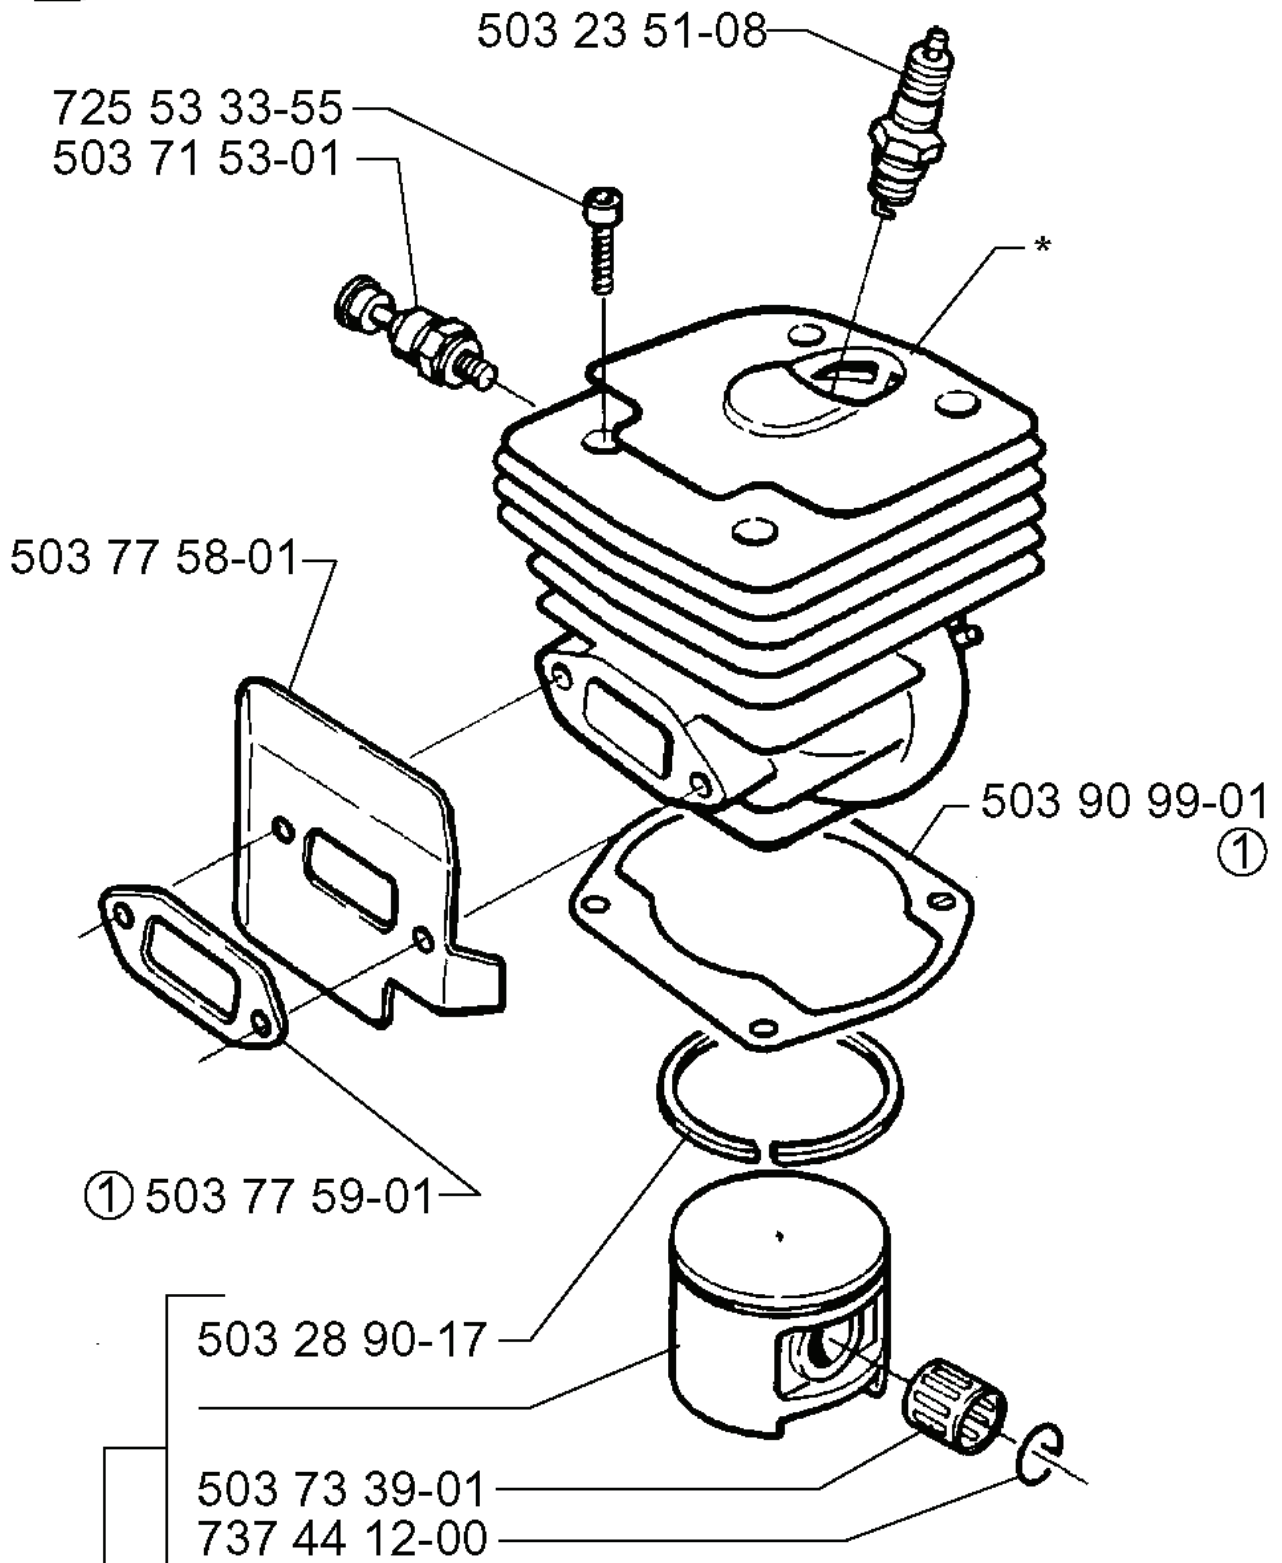

H

*compl 503 62 68-71

REF.	ART. NR	ARTIKELBESKRIVNING	ANMÄRKNING	KIT
503 62 68-71	503626871	VEVHUS KPL		1
503 21 28-10	503212810	SCREW CCRPANT		1
503 78 09-01	503780901	KEDJELEDARPLÅT		1
503 84 12-01	503841201	VENTIL		1
501 68 68-01	501686801	KEDJEFÅNGARE		1
725 53 31-55	725533155	SKRUV IHSCM		1
501 81 92-02	501819202	SPÄNNSKRUV		1
501 53 74-01	501537401	MEDBRINGARHAKE		1
501 81 57-02	501815702	SVÄRDSBULT		1
503 76 73-01	503767301	BARKSTÖD		1
503 47 05-01	503470501	KEDJEFÅNGARE		1
503 20 02-16	503200216	SKRUV IHSCFM		1
503 21 05-22	503210522	SKRUV IH SCT		1
503 64 79-01	503647901	BARKSTÖD		1
503 71 98-01	503719801	STÖTFÅNGARE		1
503 75 18-01	503751801	TAPP		1
503 26 03-01	503260301	SEALING RING		1
503 83 27-01	503832701	BUSHING		1
503 62 77-01	503627701	CHOKEREGLAGE		1
503 73 44-01	503734401	GENOMFÖRING		1
503 62 73-01	503627301	FÖRGASARE		1
503 20 02-12	503200212	SKRUV IHSCFM		1
503 74 93-01	503749301	SCREW		1
503 26 30-17	503263017	O-RING		1
501 81 96-02	501819602	TANKLOCK KPL		1
725 53 35-55	725533555	SKRUV IHSCM		1
501 48 53-02	501485302	BUFFERT		1
503 62 84-01	503628401	LUFTMUNSTYCKE		1
505 27 57-19	505275719	SEALING RING		1
503 85 73-01	503857301	KÅPA		1
503 62 72-01	503627201	PACKNING		1
503 79 14-01	503791401	GENOMFÖRING		1
503 67 86-01	503678601	STÖTTA FÖRGASARE		1

D

***compl 503 62 64-72**

***compl 503 69 12-71**

REF.	ART. NR	ARTIKELBESKRIVNING	ANMÄRKNING	KIT
5036264-72	503626472	CYLINDER KPL		1
5032351-08	503235108	TÄNDSTIFT		1
7255333-55	725533355	SKRUV IHSCM		1
5037153-01	503715301	DEKOMPRESSIONSVENTIL		1
5037758-01	503775801	VÄRMEAVLEDARE		1
5037759-01	503775901	PACKNING		1
5032890-17	503289017	KOLVRING		1
5037339-01	503733901	LAGER		1
7374412-00	737441200	LÅSRING		1
5036912-71	503691271	KOLV KPL		1
5039099-01	503909901	PACKNING		1