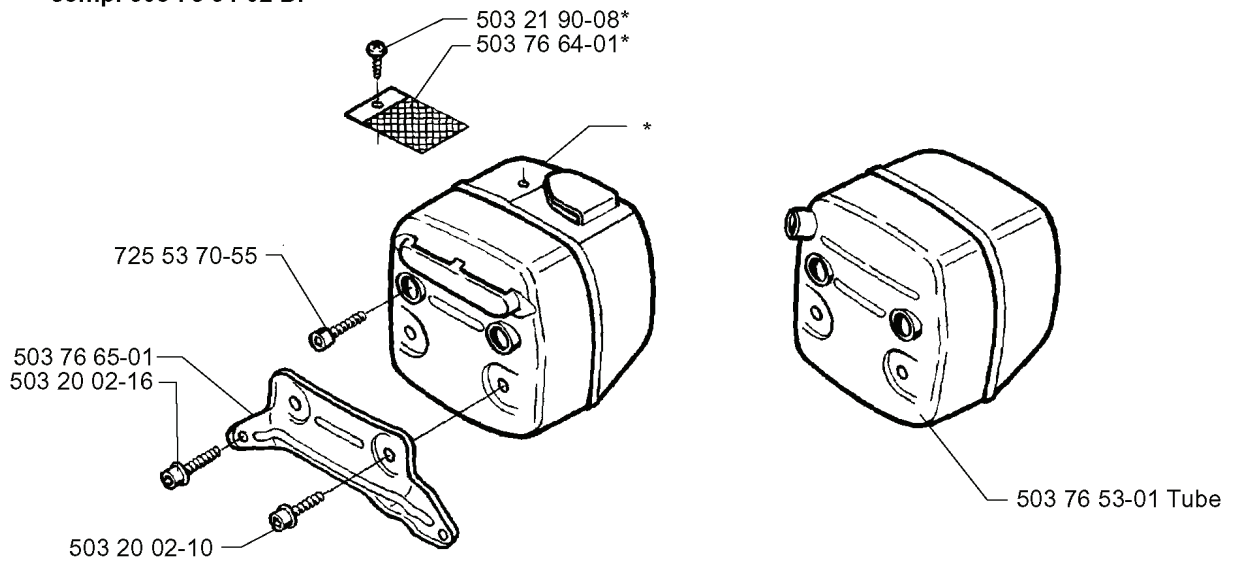

RESERVDELSKATALOG
: HUSQVARNA

Reservdelslista

RESERVDELSLISTA

M

REF.	ART. NR	ARTIKELBESKRIVNING	ANMÄRKNING	KIT
503 79 11-01	503791101	KABEL		1
503 71 82-01	503718201	BRYTARE		1
503 55 49-01	503554901	BRYTARE	G	1
501 48 54-02	501485402	TÄNDSTIFTSSKYDD		1
503 77 90-01	503779001	TÄNDSYSTEM		1
503 20 25-20	503202520	SKRUV IHSCM		1
501 81 99-01	501819901	SCREW		1
503 85 95-01	503859501	STARTHAKE		1
503 23 00-42	503230042	BRICKA		1
501 67 35-01	501673501	FJÄDER		1
501 80 24-03	501802403	STATOR KPL	G	1
503 21 28-10	503212810	SCREW CCRPANT		1
503 89 76-01	503897601	KABEL		1
729 42 21-01	729422101	SCREW SLCSRT	G	1
503 70 59-01	503705901	VÄRMEPLATTA	G	1
503 21 05-22	503210522	SKRUV IH SCT		1
725 52 93-56	725529356	SKRUV IHSCM	G	1
503 23 01-01	503230101	BRICKA		1
503 22 10-11	503221011	MUTTER (HEXAGON)		1
503 51 15-06	503511506	SVÄNGHJUL KPL		1
503 51 15-05	503511505	SVÄNGHJUL KPL	G	1
503 21 06-16	503210616	SKRUV IH SCT		1
503 68 45-02	503684502	VIBRATIONISOLATOR		1
503 62 67-72	503626772	HANDTAG FRÄMRE KPL	G	1

F

*compl 503 76 52-01 FG
*compl 503 76 53-02 Jungle
*compl 503 76 54-02 DF

REF.	ART. NR	ARTIKELBESKRIVNING	ANMÄRKNING	KIT
503 76 52-01	503765201	LJUDDÄMPARE KPL	FG	1
503 76 53-02	503765302	LJUDDÄMPARE KPL	JUNGLE	1
503 76 54-02	503765402	LJUDDÄMPARE KPL	DF	1
503 21 90-08	503219008	SCREW CCRPANM		1
503 76 64-01	503766401	GNISTFÄNGARNÄT		1
725 53 70-55	725537055	SKRUV IHSCM		1
503 76 65-01	503766501	FÄSTE		1
503 20 02-16	503200216	SKRUV IHSCFM		1
503 20 02-10	503200210	SKRUV IHSCFM		1
503 76 53-01	503765301	LJUDDÄMPARE KPL	TUBE	1