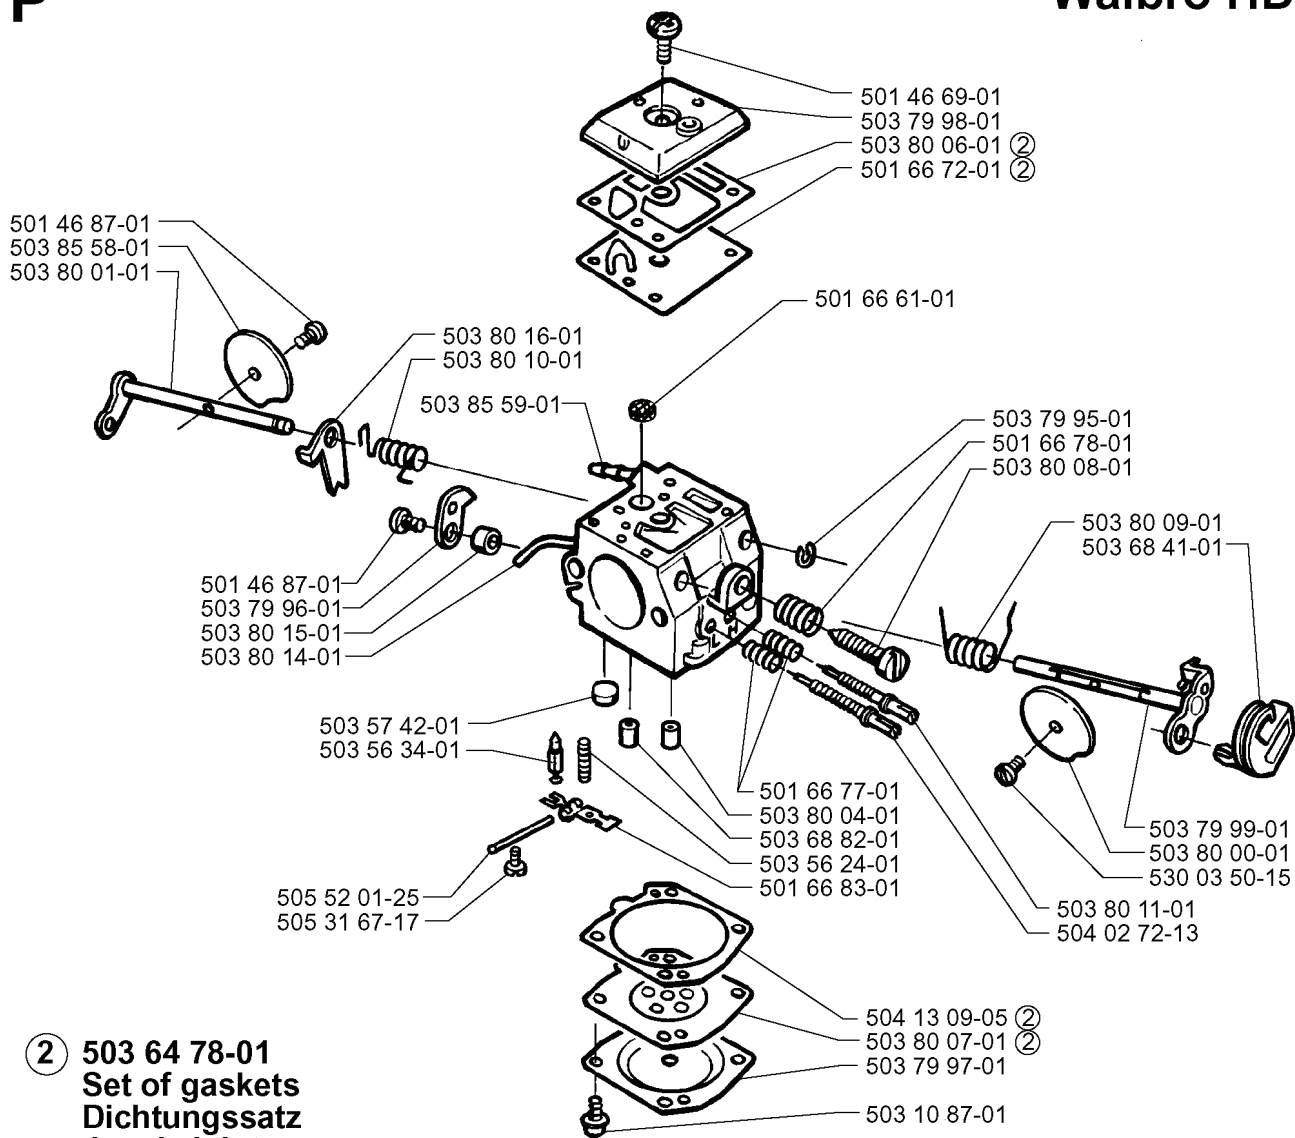

P

compl 503 28 16-08

Walbro HD-6

- ② 503 64 78-01
  Set of gaskets
  Dichtungssatz
  Jeu de joints
  Juego de juntas
  Packningssats