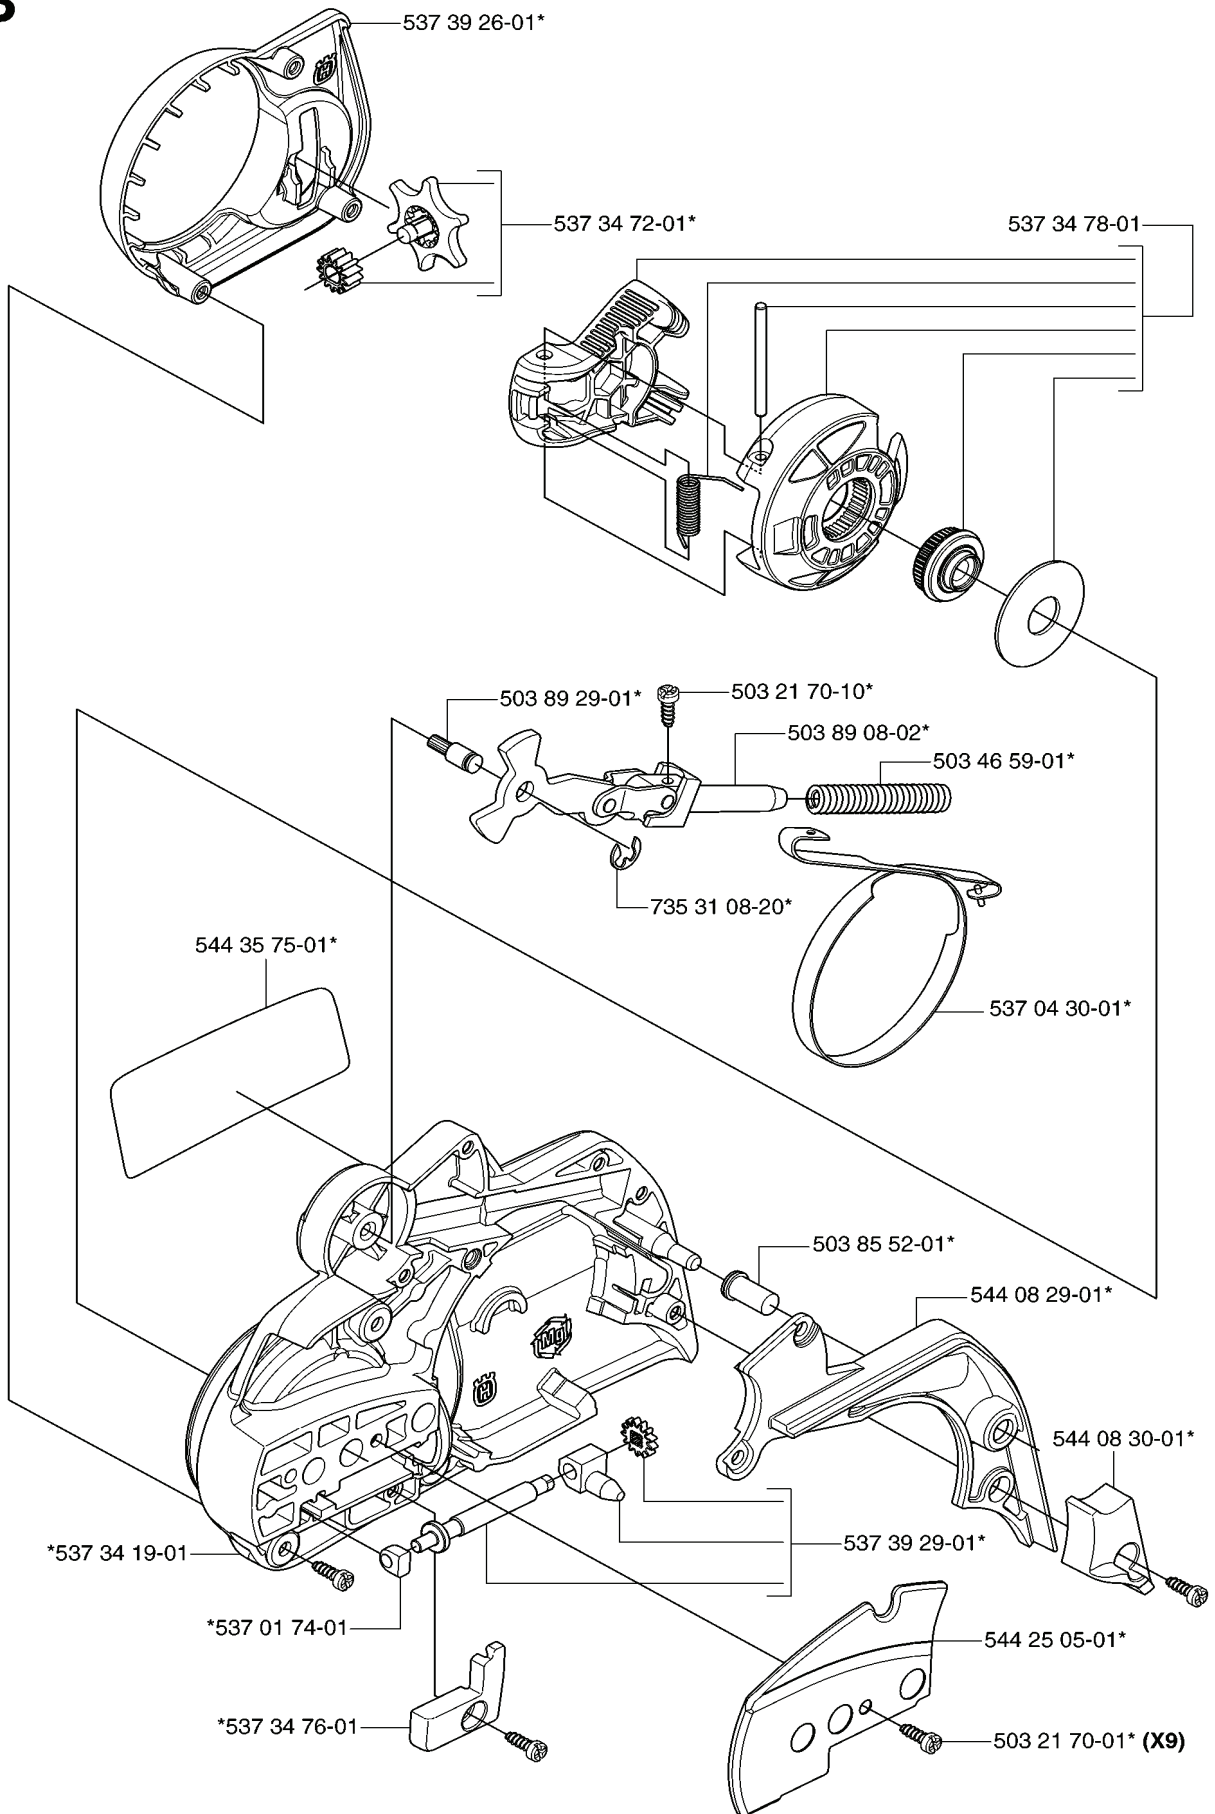

B *compl 544 21 72-01 345e