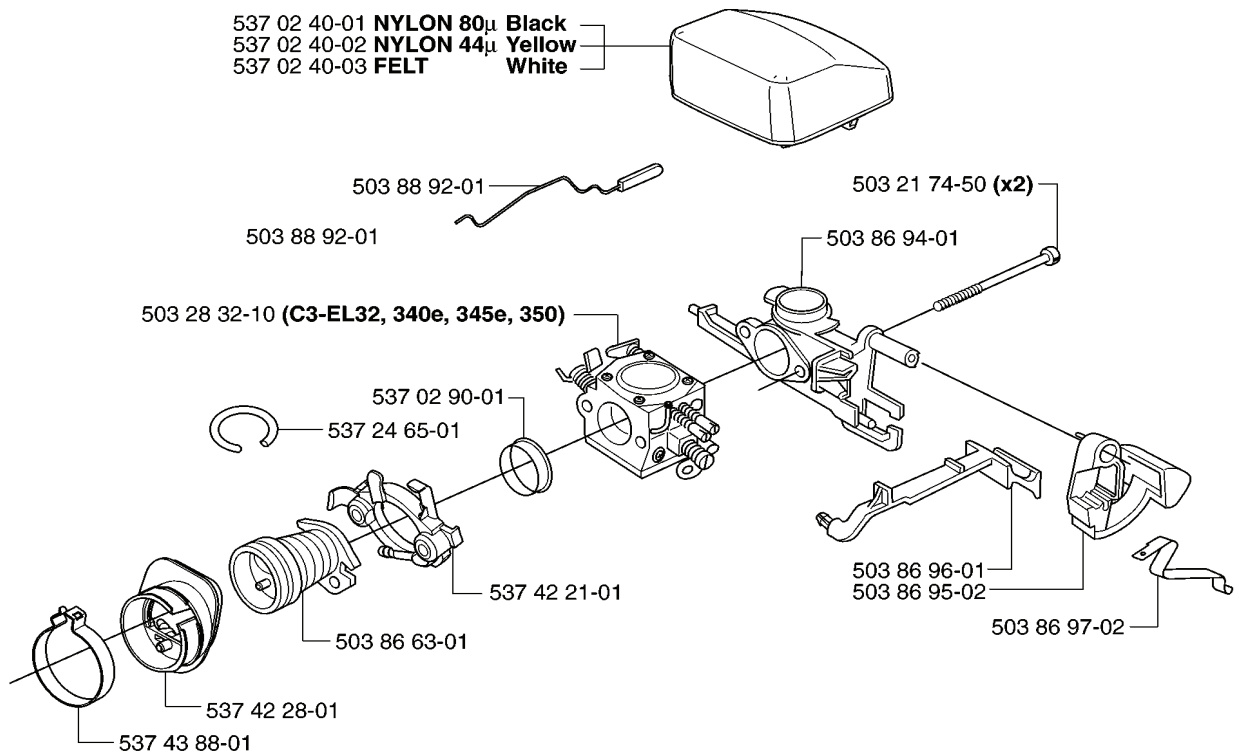

A 340, 340e, 345e, 350

REF.	ART. NR	ARTIKELBESKRIVNING	ANMÄRKNING	KIT
503 89 30-02	503893002	SCREW		1
503 85 09-01	503850901	KASTSKYDD		1

G 340

G 340e, 345e, 350

REF.	ART. NR	ARTIKELBESKRIVNING	ANMÄRKNING	KIT
537 02 40-01	537024001	LUFTFILTER		1
537 02 40-02	537024002	LUFTFILTER		1
537 02 40-03	537024003	LUFTFILTER		1
503 28 32-08	503283208	FÖRGASARE		1
537 02 90-01	537029001	STÖDRING		1
503 86 63-01	503866301	BÄLG		1
537 42 28-01	537422801	MELLANVÄGG		1
503 86 64-02	503866402	FLÄNS		1
503 86 97-02	503869702	FJÄDER		1
503 86 95-02	503869502	STOPPKONTAKT		1
503 86 94-01	503869401	INSUGSKRÖK		1
503 21 74-50	503217450	SKRUV IHSCT		2
503 88 92-01	503889201	GASSTÅNG		1
503 28 32-10	503283210	FÖRGASARE		1
537 24 65-01	537246501	IMPULSSLANG		1
537 42 21-01	537422101	FLÄNS		1
537 43 88-01	537438801	KLÄMMA		1
503 86 96-01	503869601	CHOKEREGGLAGE		1

*compl 503 86 37-03

REF.	ART. NR	ARTIKELBESKRIVNING	ANMÄRKNING	KIT
503 86 37-03	503863703	BRÄNSLETANK		1
503 57 76-02	503577602	BRÄNSLESLANG		1
503 44 32-01	503443201	BRÄNSLEFILTER		1
537 35 95-01	537359501	TANKLUFTNING KPL		1
503 85 44-01	503854401	GASSPÄRR		1
503 85 45-01	503854501	UTLÖSARE		1
503 57 89-01	503578901	HÅLLARE		1
537 21 50-01	537215001	TÄTNING		1
537 21 52-02	537215202	TANKLOCK KPL		1
503 21 88-25	503218825	SKRUV IHSCFT		1
503 85 41-01	503854101	VIBRATIONISOLATOR		1
720 18 25-20	720182520	CYLINDRISK PINNE		1
503 99 86-01	503998601	RETURFJÄDER		1