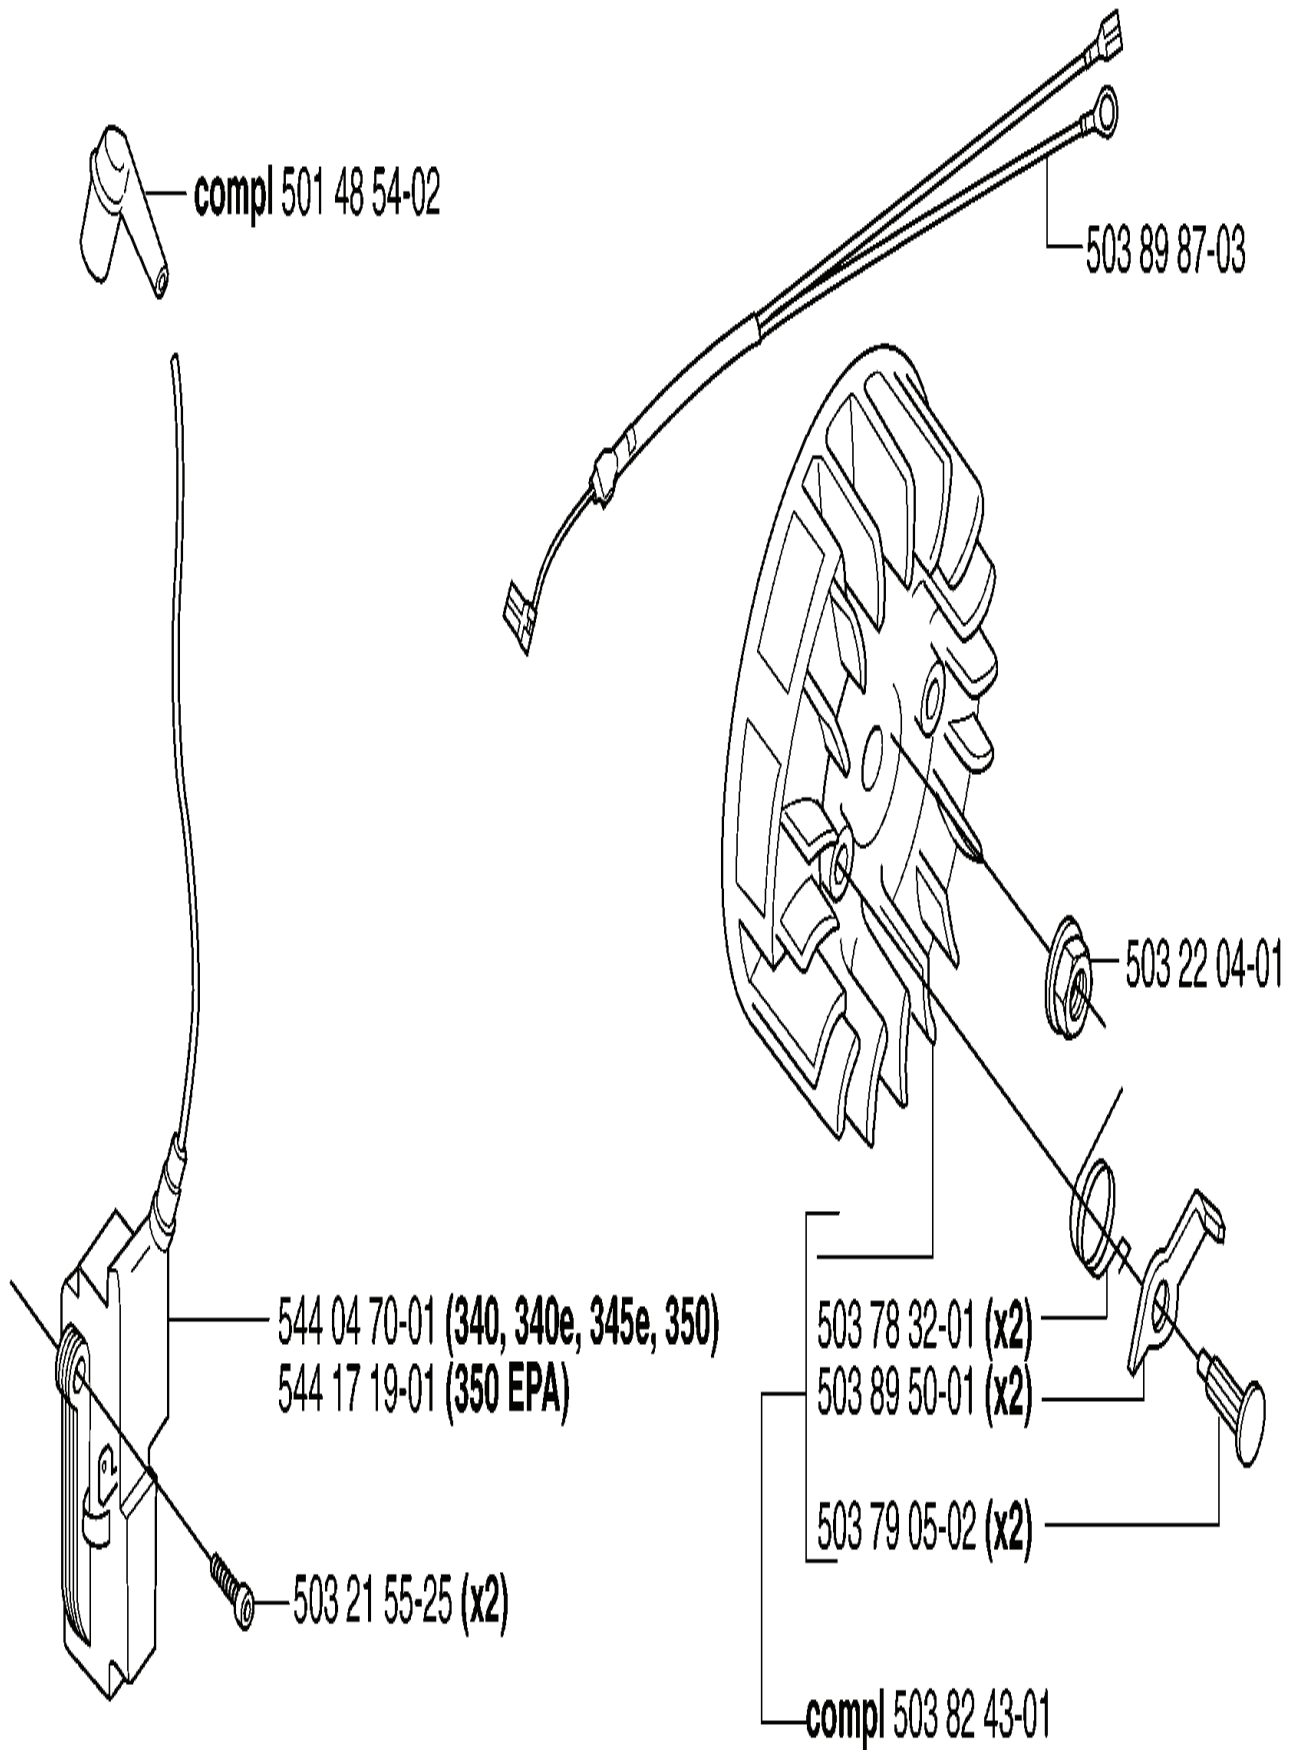

E

REF.	ART. NR	ARTIKELBESKRIVNING	ANMÄRKNING	KIT
501 48 54-02	501485402	TÄNDSTIFTSSKYDD		1
544 04 70-01	544047001	TÄNDMODUL		1
544 17 19-01	544171901	TÄNDMODUL		1
503 21 55-25	503215525	SKRUV IHSC		2
503 82 43-01	503824301	SVÄNGHJUL		1
503 79 05-02	503790502	NIT		2
503 89 50-01	503895001	STARTHAKE		2
503 78 32-01	503783201	FJÄDER		2
503 22 04-01	503220401	MUTTER		1
503 89 87-03	503898703	KABLAGE KPL		1