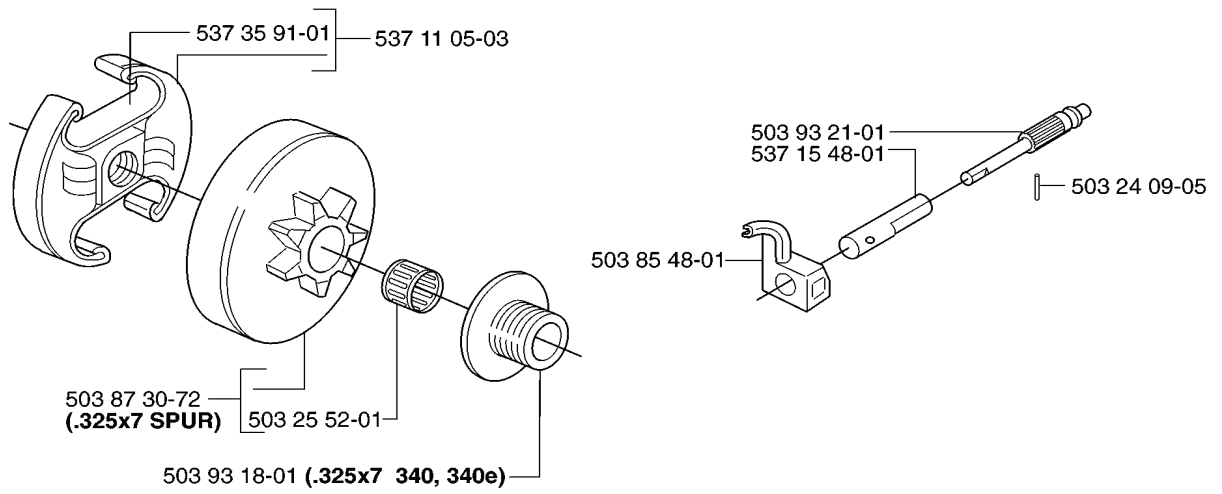

REF.	ART. NR	ARTIKELBESKRIVNING	ANMÄRKNING	KIT
503 48 05- 01	503480501	SCREW		4

M

503 85 37-01 (340, 340e, 345e)

537 30 17-01 (350)

REF.	ART. NR	ARTIKELBESKRIVNING	ANMÄRKNING	KIT
503 85 37-01	503853701	HANDTAG FRÄMRE		1
503 21 88-25	503218825	SKRUV IHSCFT		3
503 21 88-16	503218816	SKRUV IHSCFT		2
503 89 83-01	503898301	VIBRATIONISOLATOR		1
503 92 24-01	503922401	DISTANSBRICKA		1
537 30 17-01	537301701	HANDTAG		1
537 42 29-01	537422901	STARTAPPARAT KPL		1
503 89 06-01	503890601	LUFTLEDARE		1
537 42 66-01	537426601	SCREW		1
537 42 34-01	537423401	FJÄDER		1
503 21 28-10	503212810	SCREW CCRPANT		2
537 09 31-01	537093101	FJÄDERKASSETT KPL		1
537 42 30-01	537423001	STARTAPPARATHUS		1
544 01 67-01	544016701	DEKAL		1
544 01 67-02	544016702	DEKAL		1
537 42 32-01	537423201	LINHJUL		1
537 42 33-01	537423301	MEDBRINGARE		1
505 30 51-25	505305125	STARTSNÖRE		1
503 21 73-21	503217321	SCREW		4
537 28 32-01	537283201	HYLSA		1
537 23 25-01	537232501	STARHANDTAG		1

C 340, 340e

C 345e

C 350

REF.	ART. NR	ARTIKELBESKRIVNING	ANMÄRKNING	KIT
503 87 30-72	503873072	KOPPLINGSTRUMMA KPL		1
503 25 52-01	503255201	NÅLLAGER		1
503 85 48-01	503854801	TÄTNING		1
537 15 48-01	537154801	PUMPCYLINDER		1
503 93 21-01	503932101	PUMPKOLV		1
503 24 09-05	503240905	NÅLRULLE		1
537 35 91-01	537359101	KOPPLINGSFJÄDER		1
503 93 18-01	503931801	PUMPDREV		1
537 40 54-01	537405401	TÄTNING		1
537 41 32-01	537413201	OLJETRYCKSLANG		1
537 11 05-03	537110503	KOPPLING KPL		1
503 89 22-02	503892202	PUMPDREV		1
503 21 74-12	503217412	SKRUV IHSCT		1
721 11 64-30	721116430	RÄFFELPINNE		1
537 02 71-01	537027101	JUSTERSKRUV		1
503 89 15-01	503891501	FJÄDER		1
503 89 16-01	503891601	FJÄDER		1
503 23 00-60	503230060	BRICKA		1
537 06 91-01	537069101	PUMPKOLV		1
537 10 55-03	537105503	OLJEPUMP		1