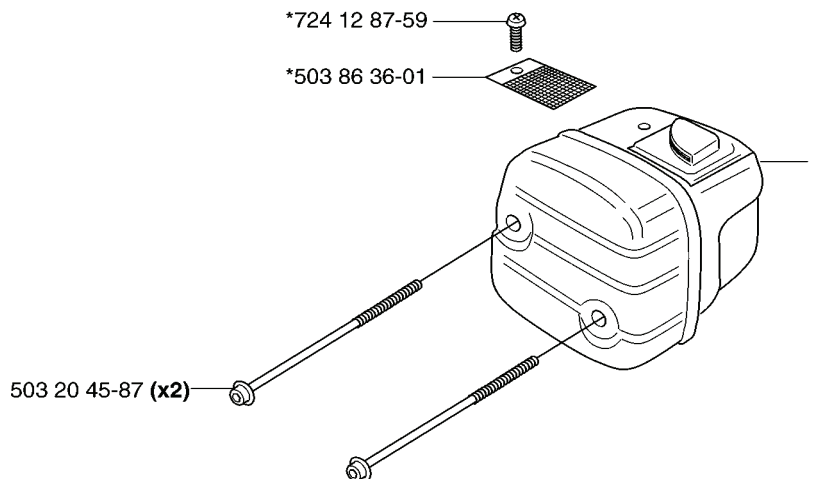

F *compl 503 86 28-03 (DF) 340, 340e, 345, 350