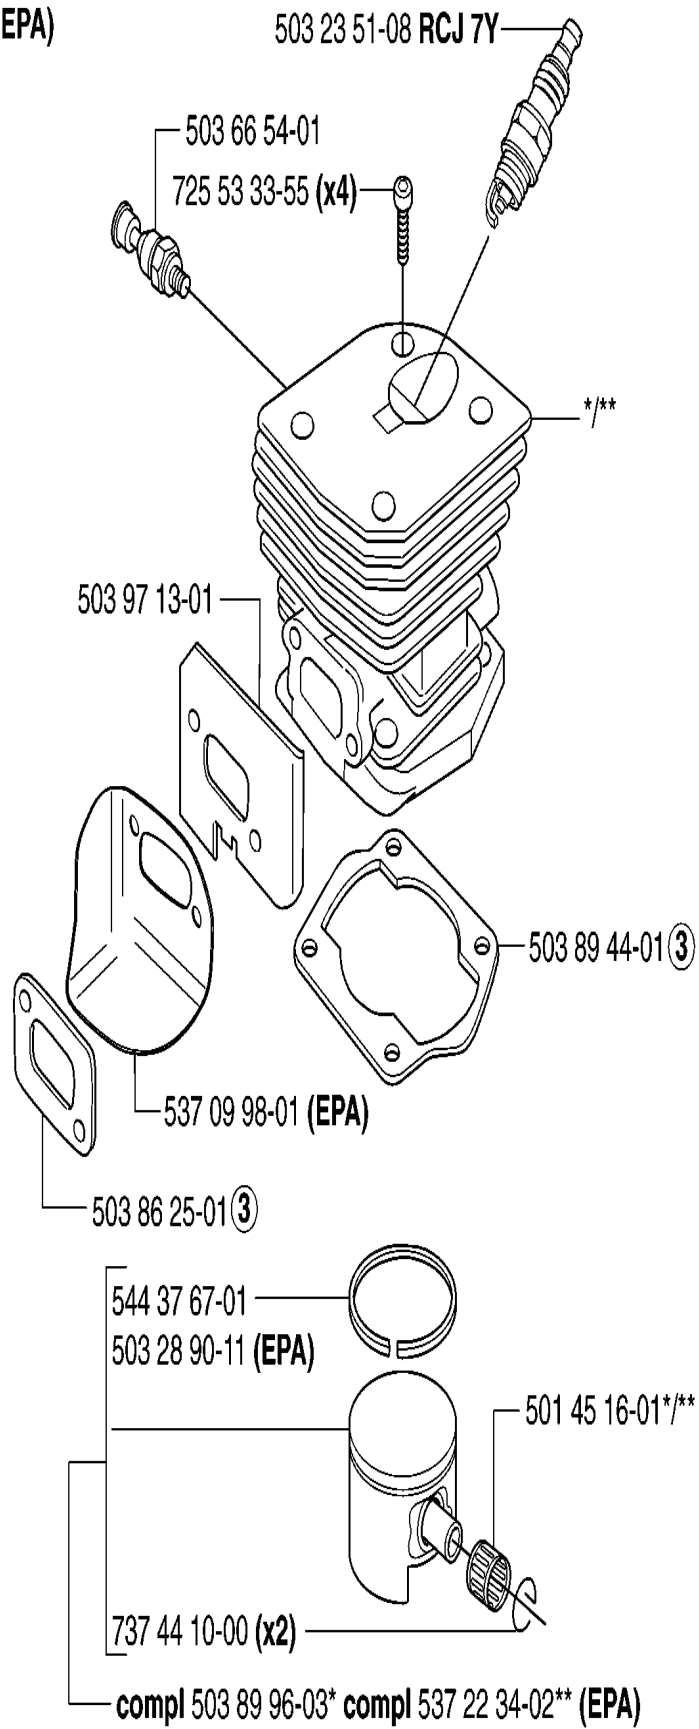

H **compl 537 25 30-02 (350EPA)
*compl 503 86 99-03 (350)