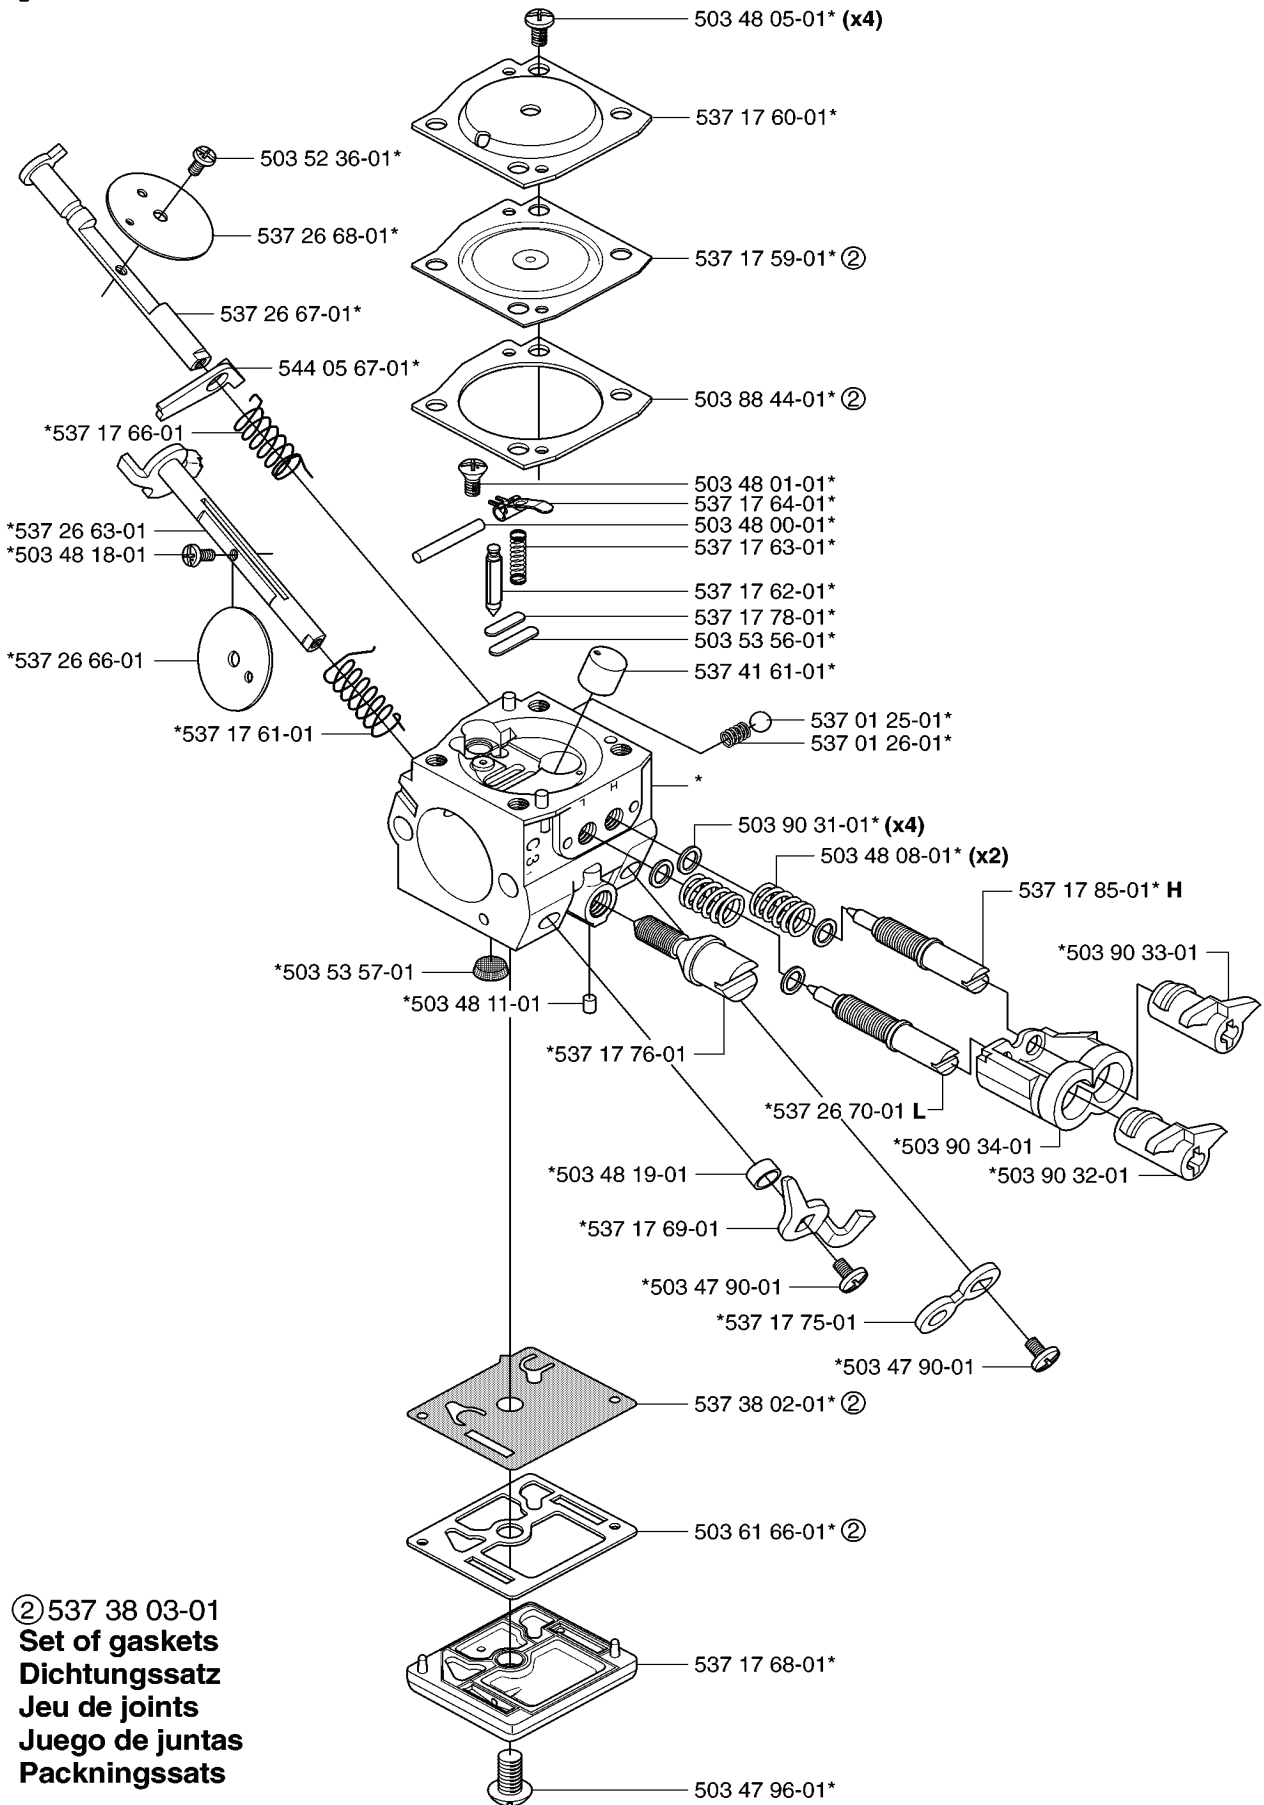

P

*compl 503 28 32-08 ZAMA C3-EL18B (340)

ZAMA C3-EL18B

② 537 38 03-01
Set of gaskets
Dichtungssatz
Jeu de joints
Juego de juntas
Packingsats