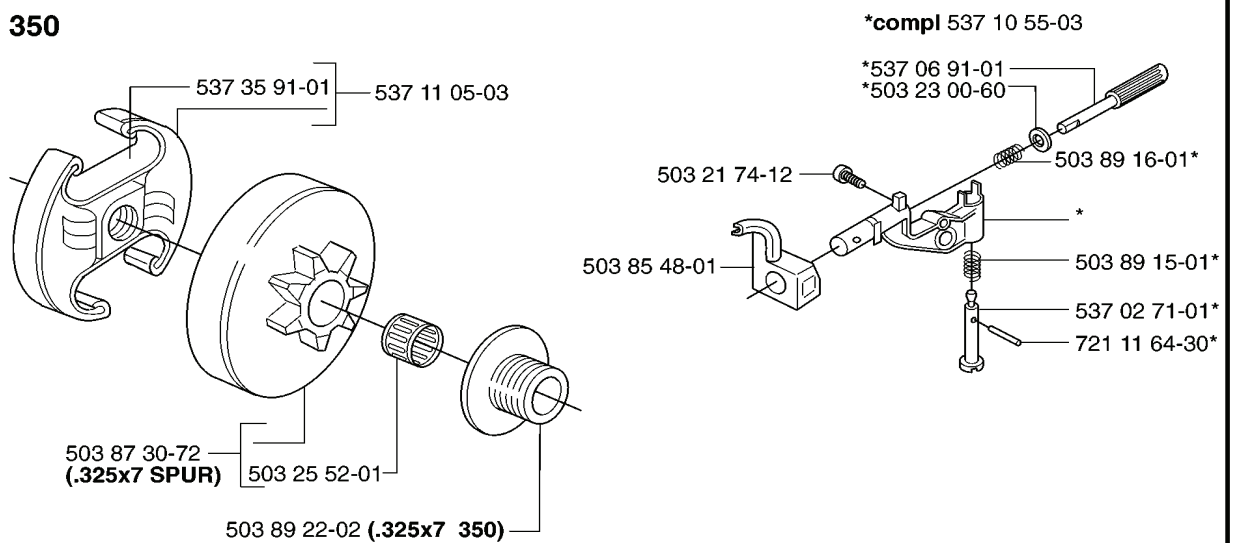

REF.	ART. NR	ARTIKELBESKRIVNING	ANMÄRKNING	KIT
503 48 05- 01	503480501	SCREW		4

M

503 85 37-01 (340, 340e, 345e)

537 30 17-01 (350)

REF.	ART. NR	ARTIKELBESKRIVNING	ANMÄRKNING	KIT
503 85 37-01	503853701	HANDTAG FRÄMRE		1
503 21 88-25	503218825	SKRUV IHSCFT		3
503 21 88-16	503218816	SKRUV IHSCFT		2
503 89 83-01	503898301	VIBRATIONISOLATOR		1
503 92 24-01	503922401	DISTANSBRICKA		1
537 30 17-01	537301701	HANDTAG		1
537 42 29-01	537422901	STARTAPPARAT KPL		1
503 89 06-01	503890601	LUFTLEDARE		1
537 42 66-01	537426601	SCREW		1
537 42 34-01	537423401	FJÄDER		1
503 21 28-10	503212810	SCREW CCRPANT		2
537 09 31-01	537093101	FJÄDERKASSETT KPL		1
537 42 30-01	537423001	STARTAPPARATHUS		1
544 01 67-01	544016701	DEKAL		1
544 01 67-02	544016702	DEKAL		1
537 42 32-01	537423201	LINHJUL		1
537 42 33-01	537423301	MEDBRINGARE		1
505 30 51-25	505305125	STARTSNÖRE		1
503 21 73-21	503217321	SCREW		4
537 28 32-01	537283201	HYLSA		1
537 23 25-01	537232501	STARHANDTAG		1

C 340, 340e

C 345e

C 350

REF.	ART. NR	ARTIKELBESKRIVNING	ANMÄRKNING	KIT
503 87 30-72	503873072	KOPPLINGSTRUMMA KPL		1
503 25 52-01	503255201	NÅLLAGER		1
503 85 48-01	503854801	TÄTNING		1
537 15 48-01	537154801	PUMPCYLINDER		1
503 93 21-01	503932101	PUMPKOLV		1
503 24 09-05	503240905	NÅLRULLE		1
537 35 91-01	537359101	KOPPLINGSFJÄDER		1
503 93 18-01	503931801	PUMPDREV		1
537 40 54-01	537405401	TÄTNING		1
537 41 32-01	537413201	OLJETRYCKSLANG		1
537 11 05-03	537110503	KOPPLING KPL		1
503 89 22-02	503892202	PUMPDREV		1
503 21 74-12	503217412	SKRUV IHSCT		1
721 11 64-30	721116430	RÄFFELPINNE		1
537 02 71-01	537027101	JUSTERSKRUV		1
503 89 15-01	503891501	FJÄDER		1
503 89 16-01	503891601	FJÄDER		1
503 23 00-60	503230060	BRICKA		1
537 06 91-01	537069101	PUMPKOLV		1
537 10 55-03	537105503	OLJEPUMP		1