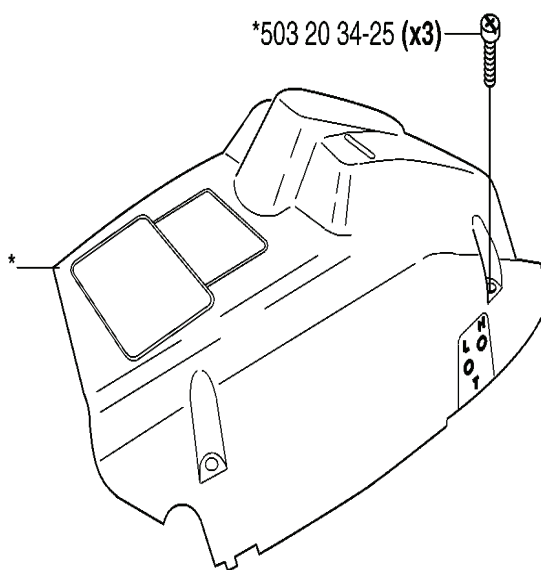

D *compl 503 91 05-01 (340)

*503 98 74-01

*503 20 34-25 (x3)