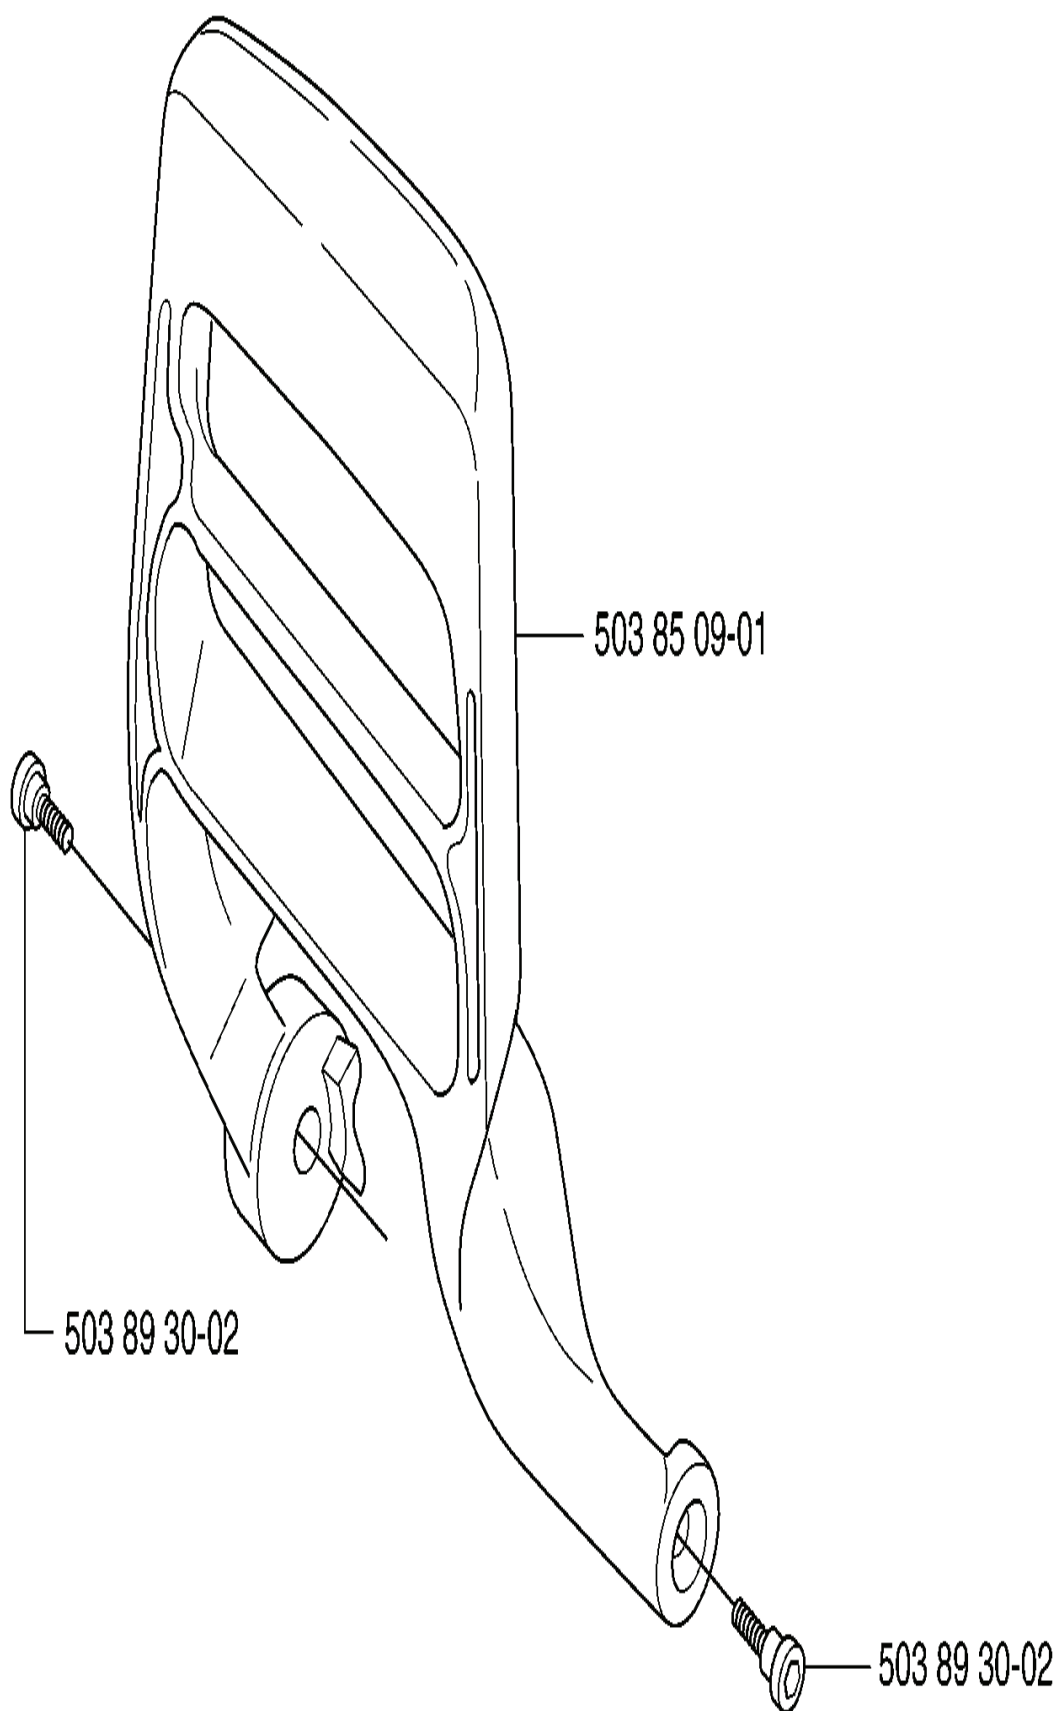

A 340, 340e, 345e, 350