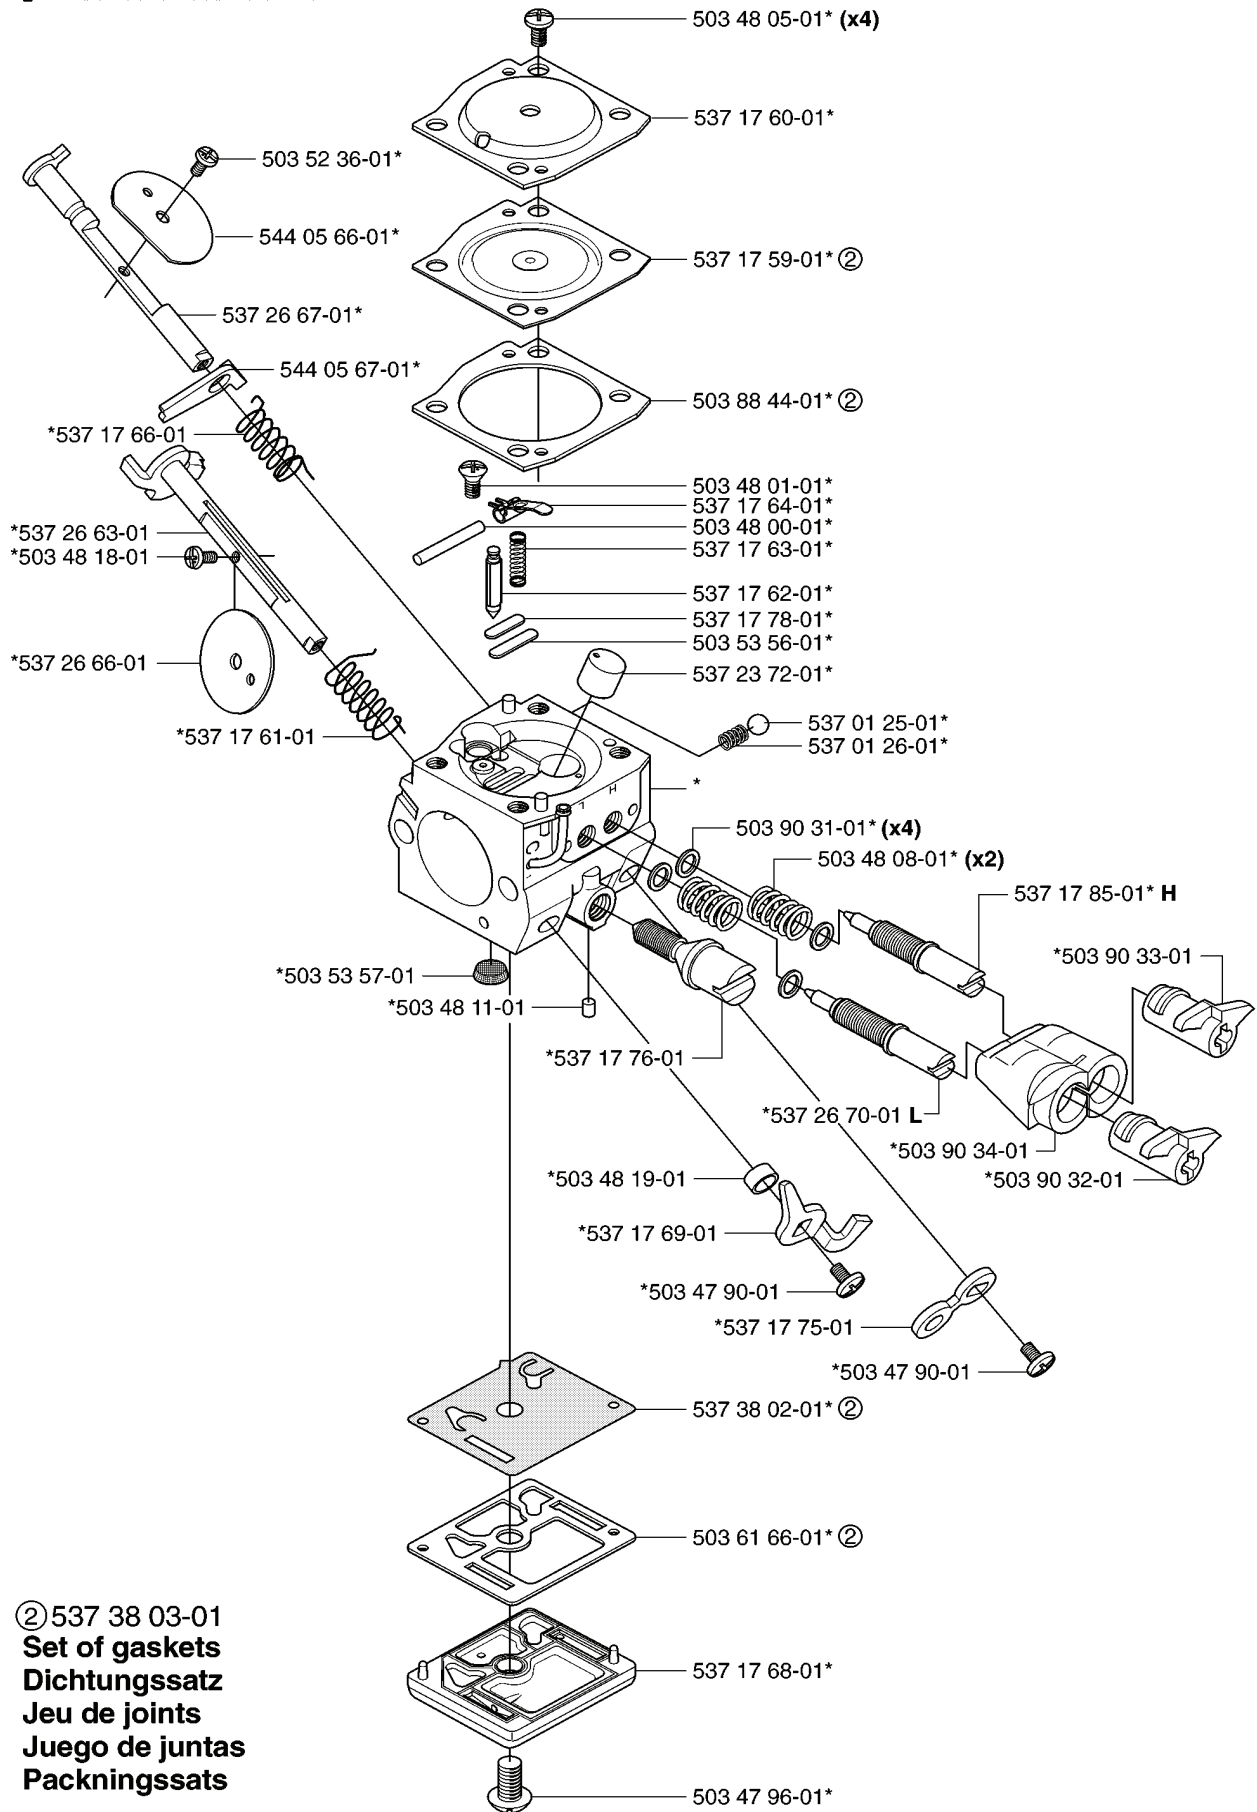

P *compl 503 28 32-08 ZAMA C3-EL32 (340e, 345e, 350)
Correction 503 28 32-10

ZAMA C3-EL32

② 537 38 03-01
Set of gaskets
Dichtungssatz
Jeu de joints
Juego de juntas
Packningssats