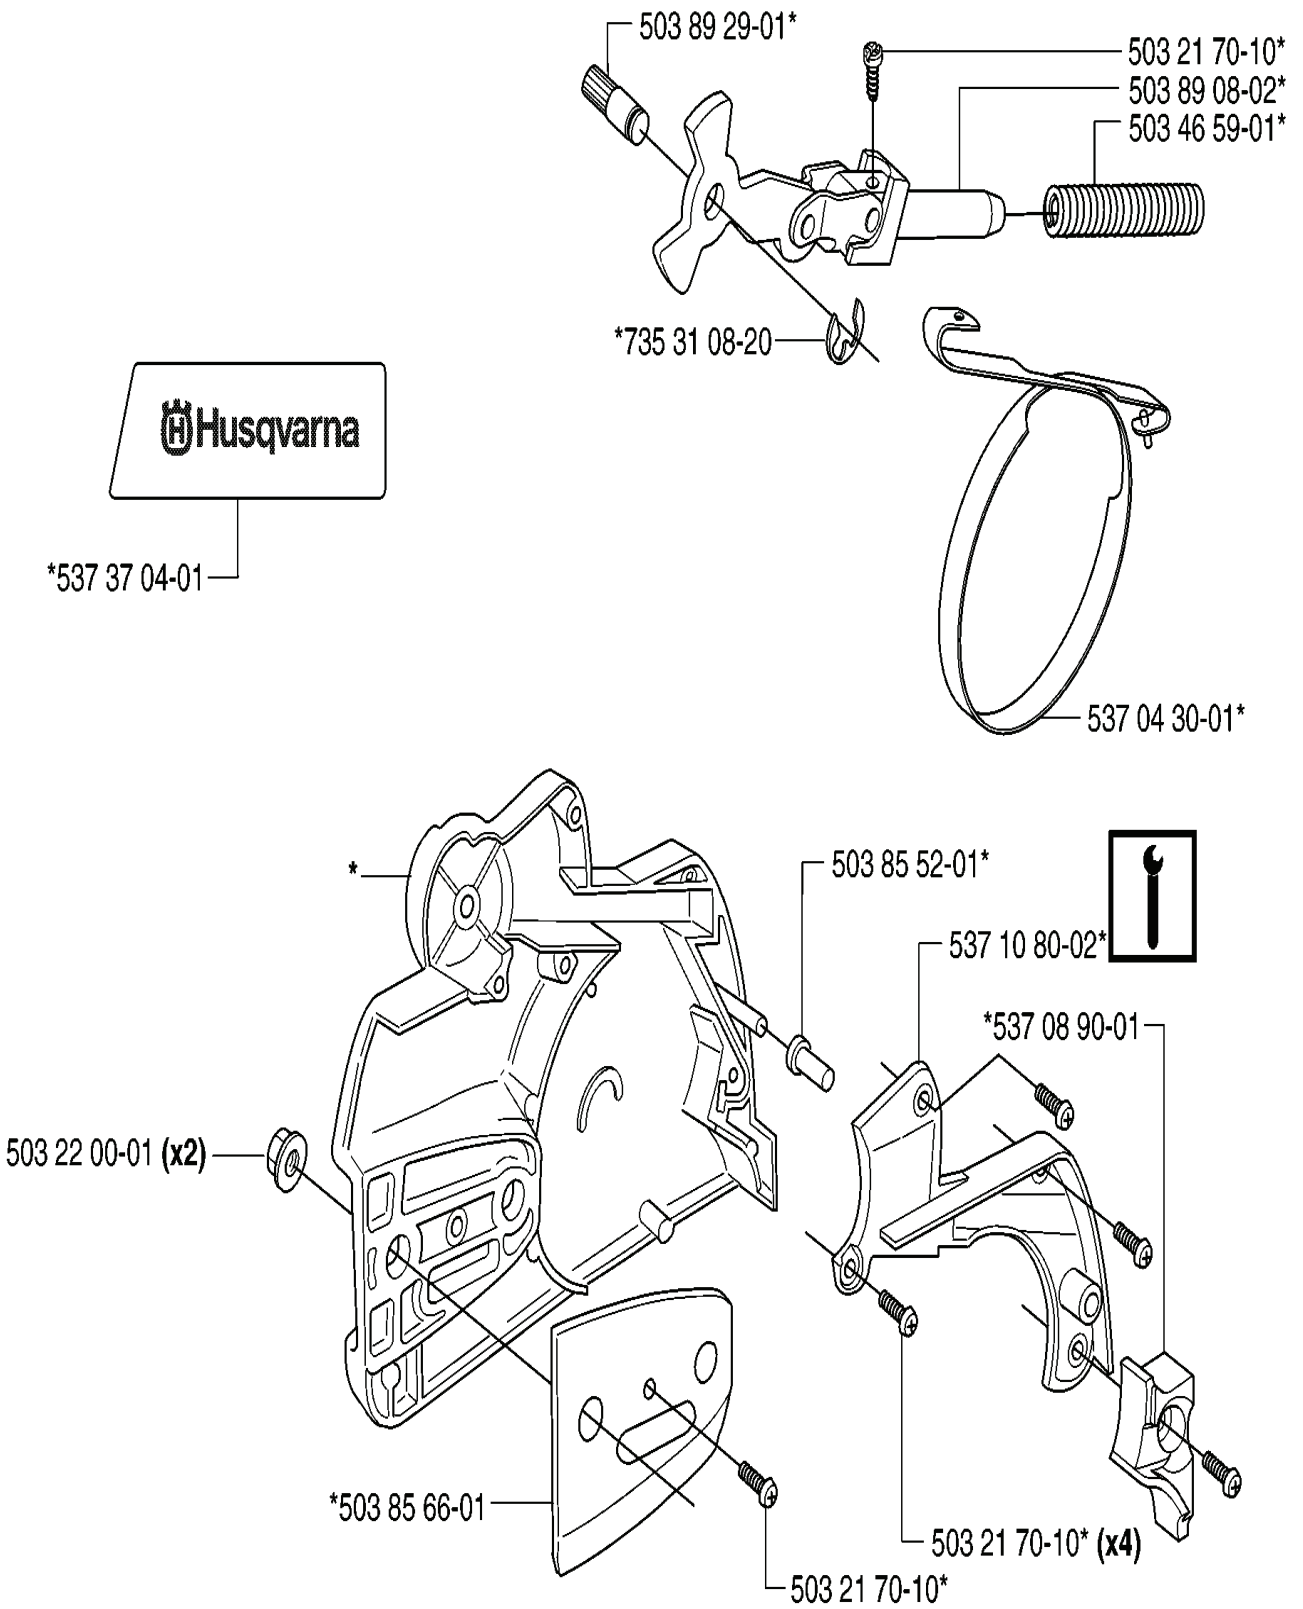

B *compl 537 10 78-03 340, 340e, 350