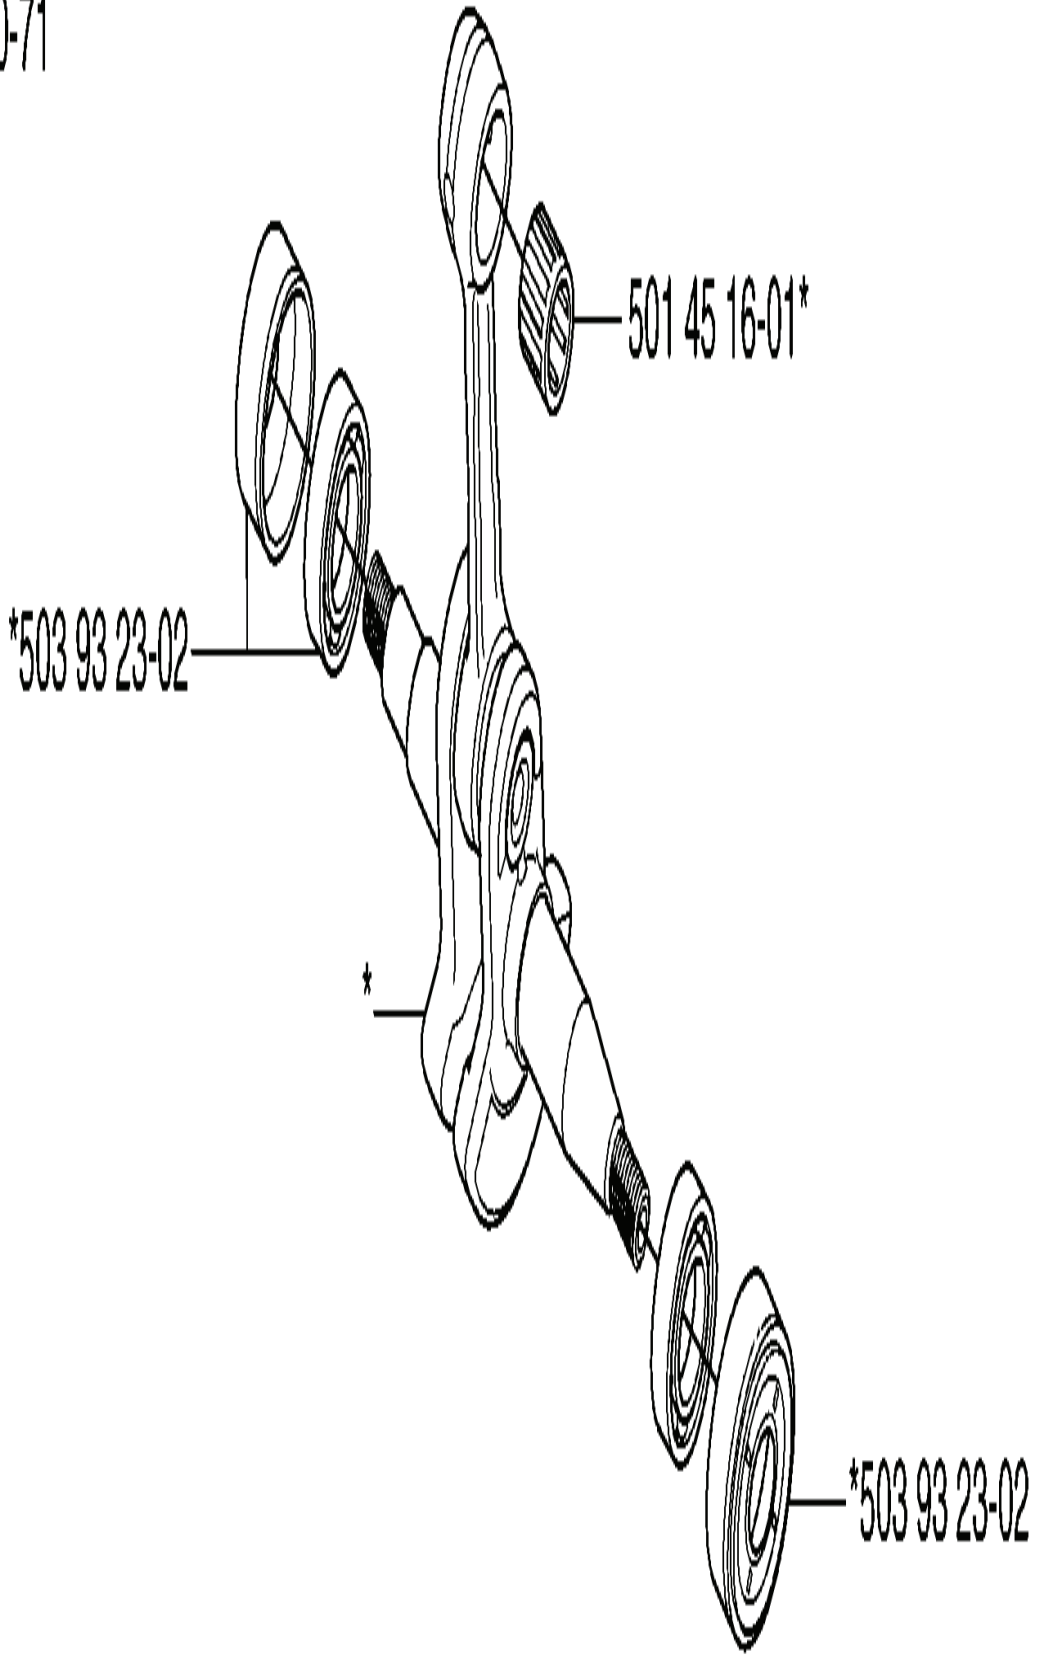

J

*compl 503 85 80-71