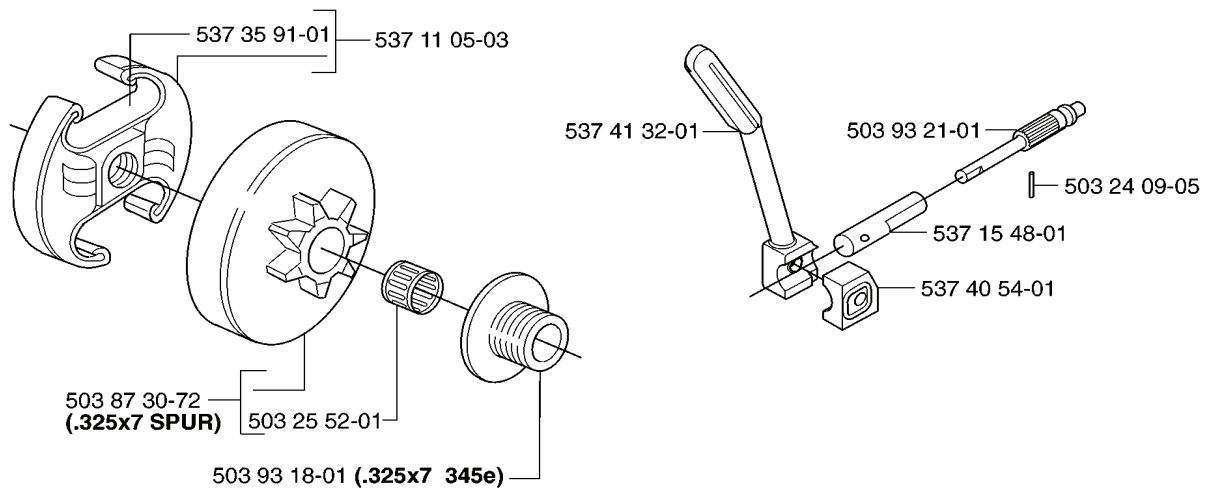

REF.	ART. NR	ARTIKELBESKRIVNING	ANMÄRKNING	KIT
503 48 05- 01	503480501	SCREW		4

M

503 85 37-01 (340, 340e, 345e)

537 30 17-01 (350)

REF.	ART. NR	ARTIKELBESKRIVNING	ANMÄRKNING	KIT
503 85 37-01	503853701	HANDTAG FRÄMRE		1
503 21 88-25	503218825	SKRUV IHSCFT		3
503 21 88-16	503218816	SKRUV IHSCFT		2
503 89 83-01	503898301	VIBRATIONISOLATOR		1
503 92 24-01	503922401	DISTANSBRICKA		1
537 30 17-01	537301701	HANDTAG		1
537 42 29-01	537422901	STARTAPPARAT KPL		1
503 89 06-01	503890601	LUFTLEDARE		1
537 42 66-01	537426601	SCREW		1
537 42 34-01	537423401	FJÄDER		1
503 21 28-10	503212810	SCREW CCRPANT		2
537 09 31-01	537093101	FJÄDERKASSETT KPL		1
537 42 30-01	537423001	STARTAPPARATHUS		1
544 01 67-01	544016701	DEKAL		1
544 01 67-02	544016702	DEKAL		1
537 42 32-01	537423201	LINHJUL		1
537 42 33-01	537423301	MEDBRINGARE		1
505 30 51-25	505305125	STARTSNÖRE		1
503 21 73-21	503217321	SCREW		4
537 28 32-01	537283201	HYLSA		1
537 23 25-01	537232501	STARHANDTAG		1

C 340, 340e

C 345e

C 350

REF.	ART. NR	ARTIKELBESKRIVNING	ANMÄRKNING	KIT
503 87 30-72	503873072	KOPPLINGSTRUMMA KPL		1
503 25 52-01	503255201	NÅLLAGER		1
503 85 48-01	503854801	TÄTNING		1
537 15 48-01	537154801	PUMPCYLINDER		1
503 93 21-01	503932101	PUMPKOLV		1
503 24 09-05	503240905	NÅLRULLE		1
537 35 91-01	537359101	KOPPLINGSFJÄDER		1
503 93 18-01	503931801	PUMPDREV		1
537 40 54-01	537405401	TÄTNING		1
537 41 32-01	537413201	OLJETRYCKSLANG		1
537 11 05-03	537110503	KOPPLING KPL		1
503 89 22-02	503892202	PUMPDREV		1
503 21 74-12	503217412	SKRUV IHSCT		1
721 11 64-30	721116430	RÄFFELPINNE		1
537 02 71-01	537027101	JUSTERSKRUV		1
503 89 15-01	503891501	FJÄDER		1
503 89 16-01	503891601	FJÄDER		1
503 23 00-60	503230060	BRICKA		1
537 06 91-01	537069101	PUMPKOLV		1
537 10 55-03	537105503	OLJEPUMP		1