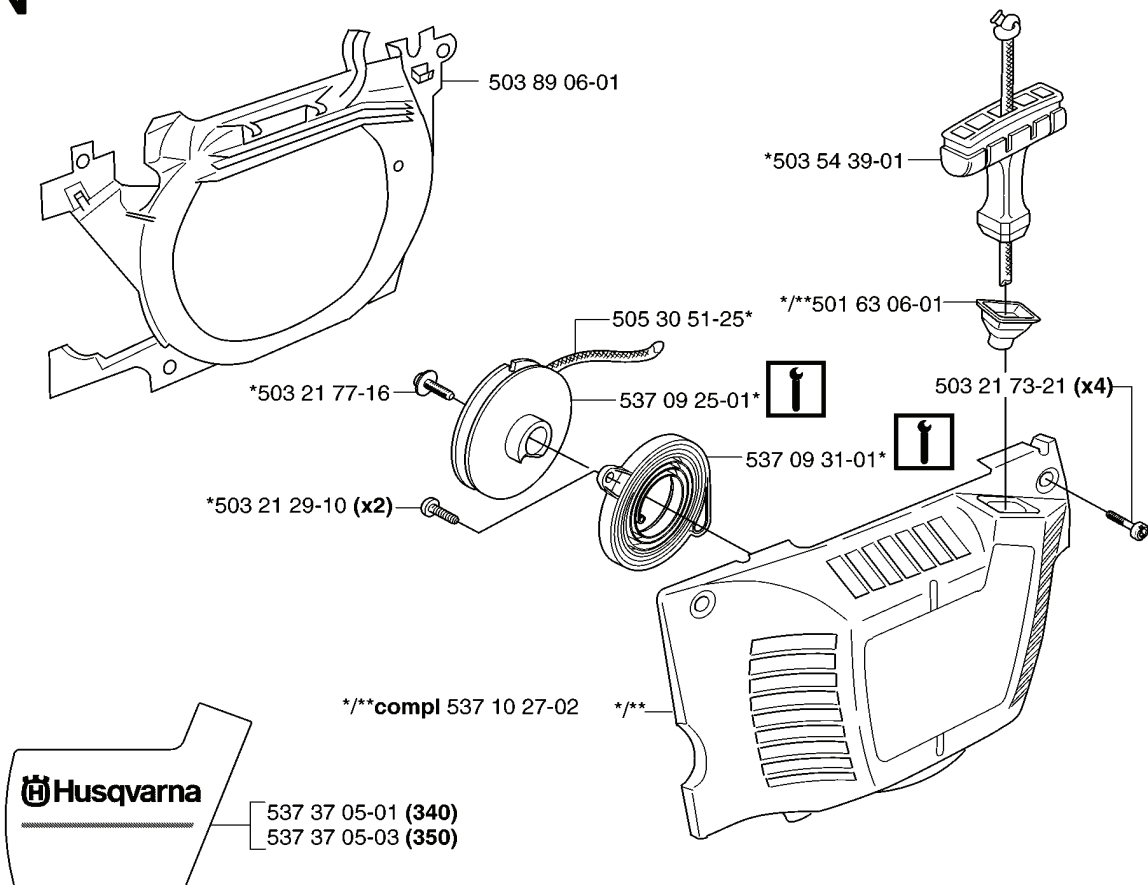

N *compl 537 10 47-02