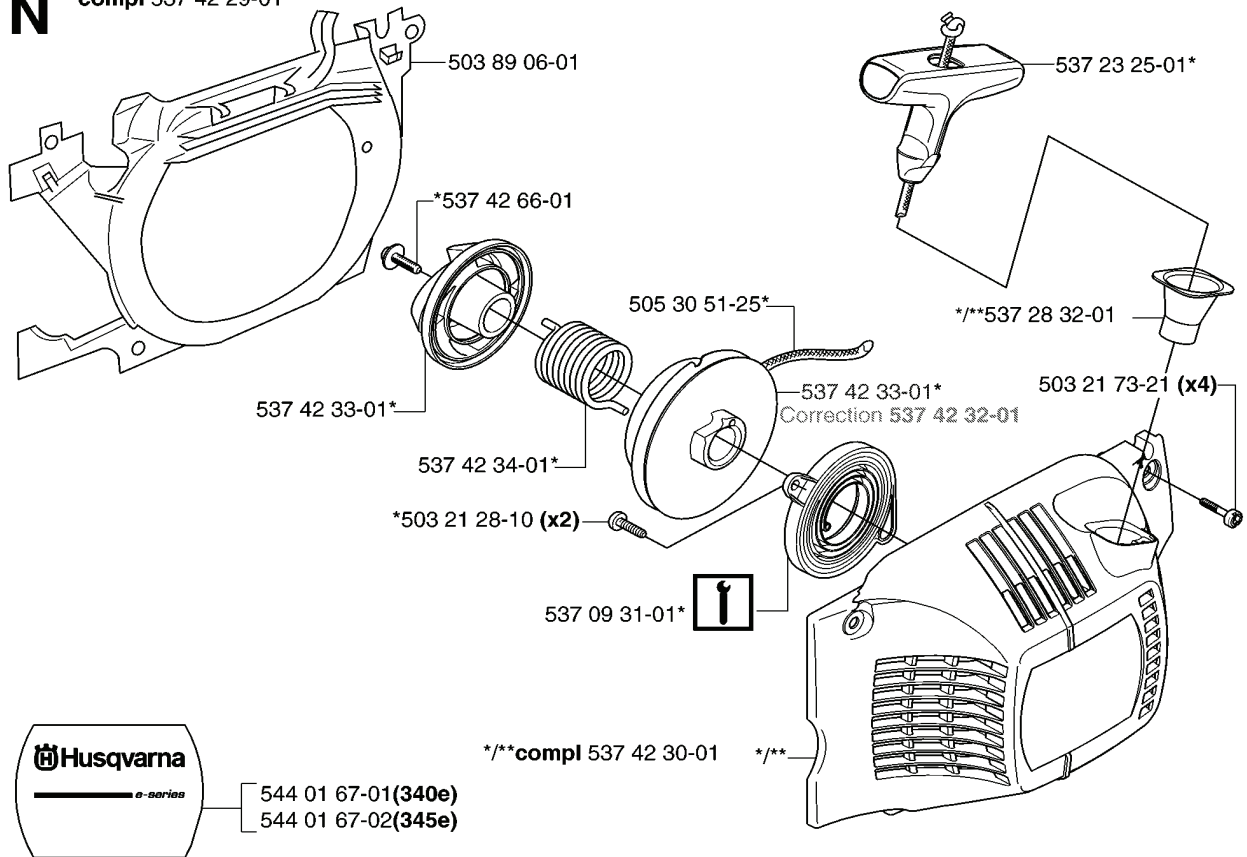

N *compl 537 42 29-01