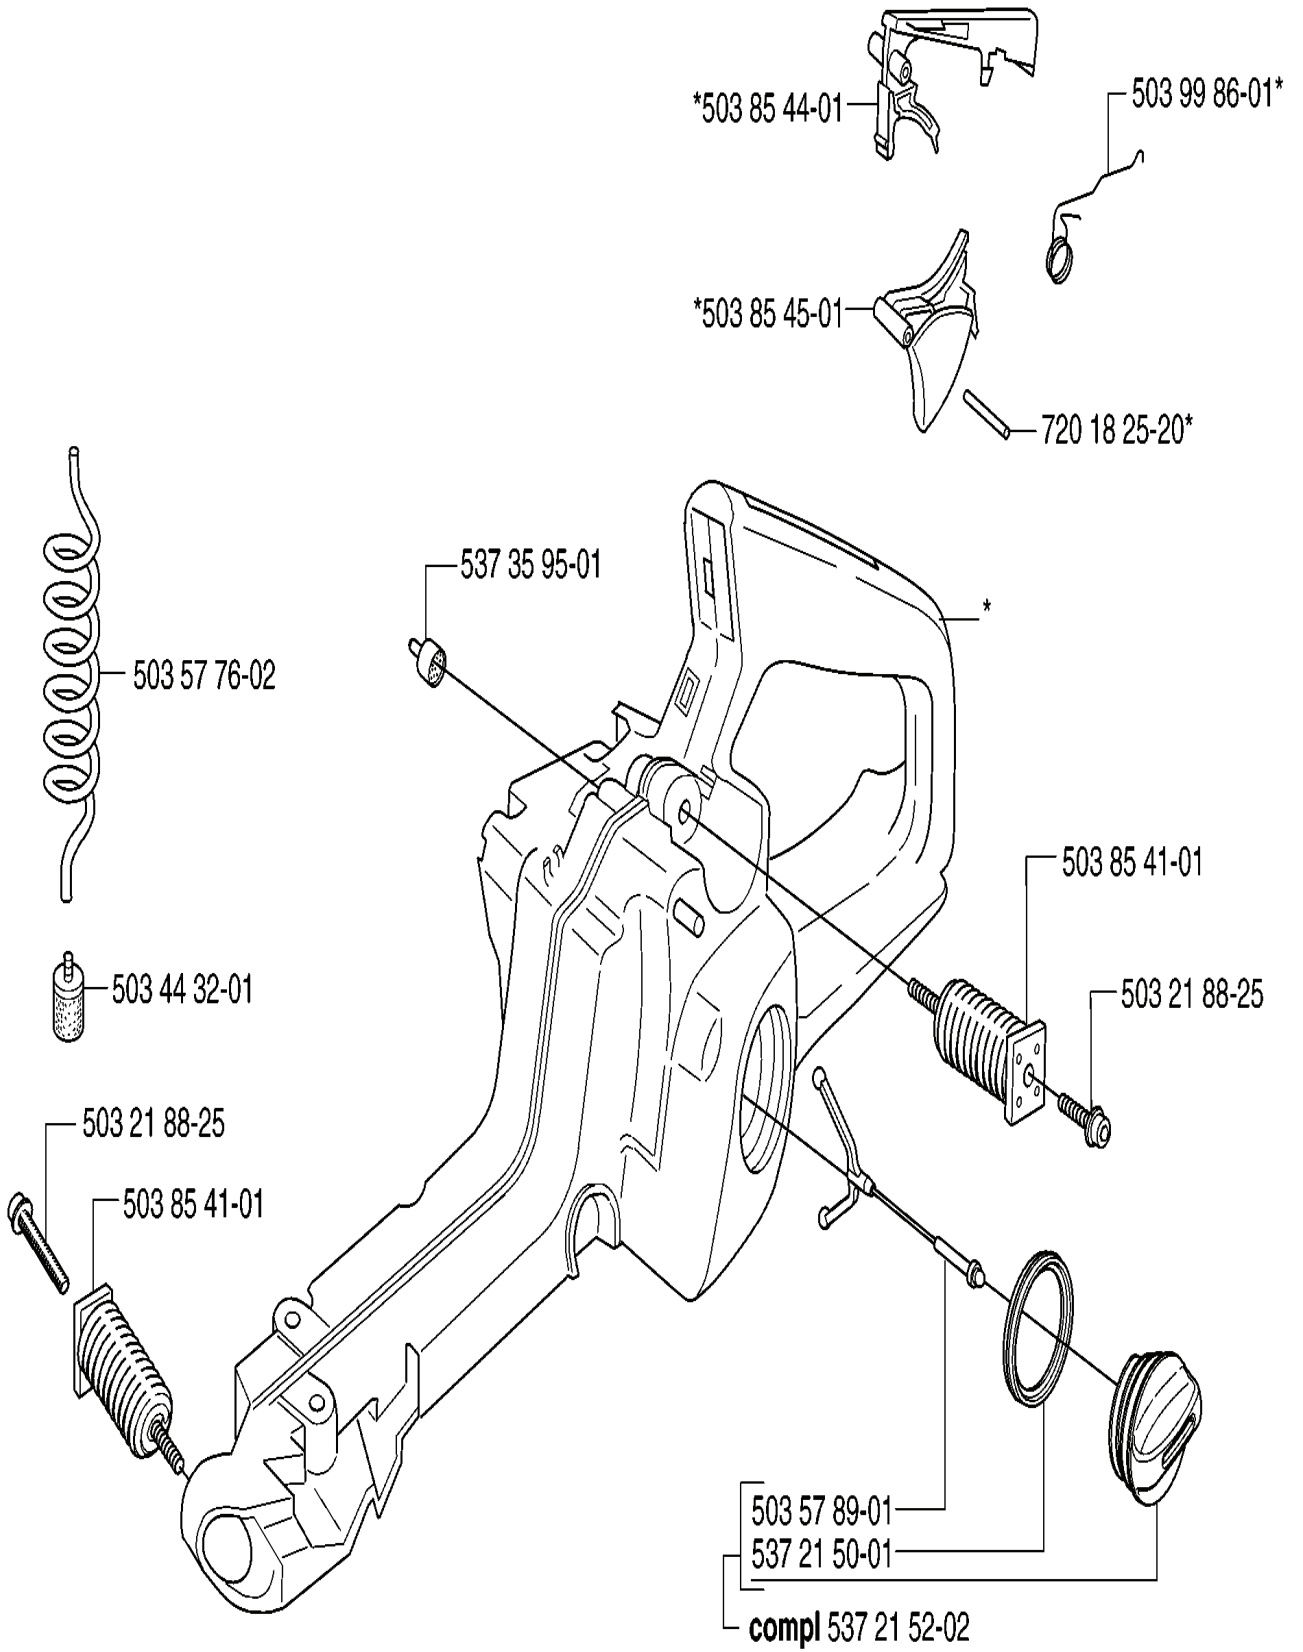

A 340, 340e, 345e, 350

REF.	ART. NR	ARTIKELBESKRIVNING	ANMÄRKNING	KIT
503 89 30-02	503893002	SCREW		1
503 85 09-01	503850901	KASTSKYDD		1

G 340

G 340e, 345e, 350

REF.	ART. NR	ARTIKELBESKRIVNING	ANMÄRKNING	KIT
537 02 40-01	537024001	LUFTFILTER		1
537 02 40-02	537024002	LUFTFILTER		1
537 02 40-03	537024003	LUFTFILTER		1
503 28 32-08	503283208	FÖRGASARE		1
537 02 90-01	537029001	STÖDRING		1
503 86 63-01	503866301	BÄLG		1
537 42 28-01	537422801	MELLANVÄGG		1
503 86 64-02	503866402	FLÄNS		1
503 86 97-02	503869702	FJÄDER		1
503 86 95-02	503869502	STOPPKONTAKT		1
503 86 94-01	503869401	INSUGSKRÖK		1
503 21 74-50	503217450	SKRUV IHSCT		2
503 88 92-01	503889201	GASSTÅNG		1
503 28 32-10	503283210	FÖRGASARE		1
537 24 65-01	537246501	IMPULSSLANG		1
537 42 21-01	537422101	FLÄNS		1
537 43 88-01	537438801	KLÄMMA		1
503 86 96-01	503869601	CHOKEREGGLAGE		1

*compl 503 86 37-03

REF.	ART. NR	ARTIKELBESKRIVNING	ANMÄRKNING	KIT
503 86 37-03	503863703	BRÄNSLETANK		1
503 57 76-02	503577602	BRÄNSLESLANG		1
503 44 32-01	503443201	BRÄNSLEFILTER		1
537 35 95-01	537359501	TANKLUFTNING KPL		1
503 85 44-01	503854401	GASSPÄRR		1
503 85 45-01	503854501	UTLÖSARE		1
503 57 89-01	503578901	HÅLLARE		1
537 21 50-01	537215001	TÄTNING		1
537 21 52-02	537215202	TANKLOCK KPL		1
503 21 88-25	503218825	SKRUV IHSCFT		1
503 85 41-01	503854101	VIBRATIONISOLATOR		1
720 18 25-20	720182520	CYLINDRISK PINNE		1
503 99 86-01	503998601	RETURFJÄDER		1