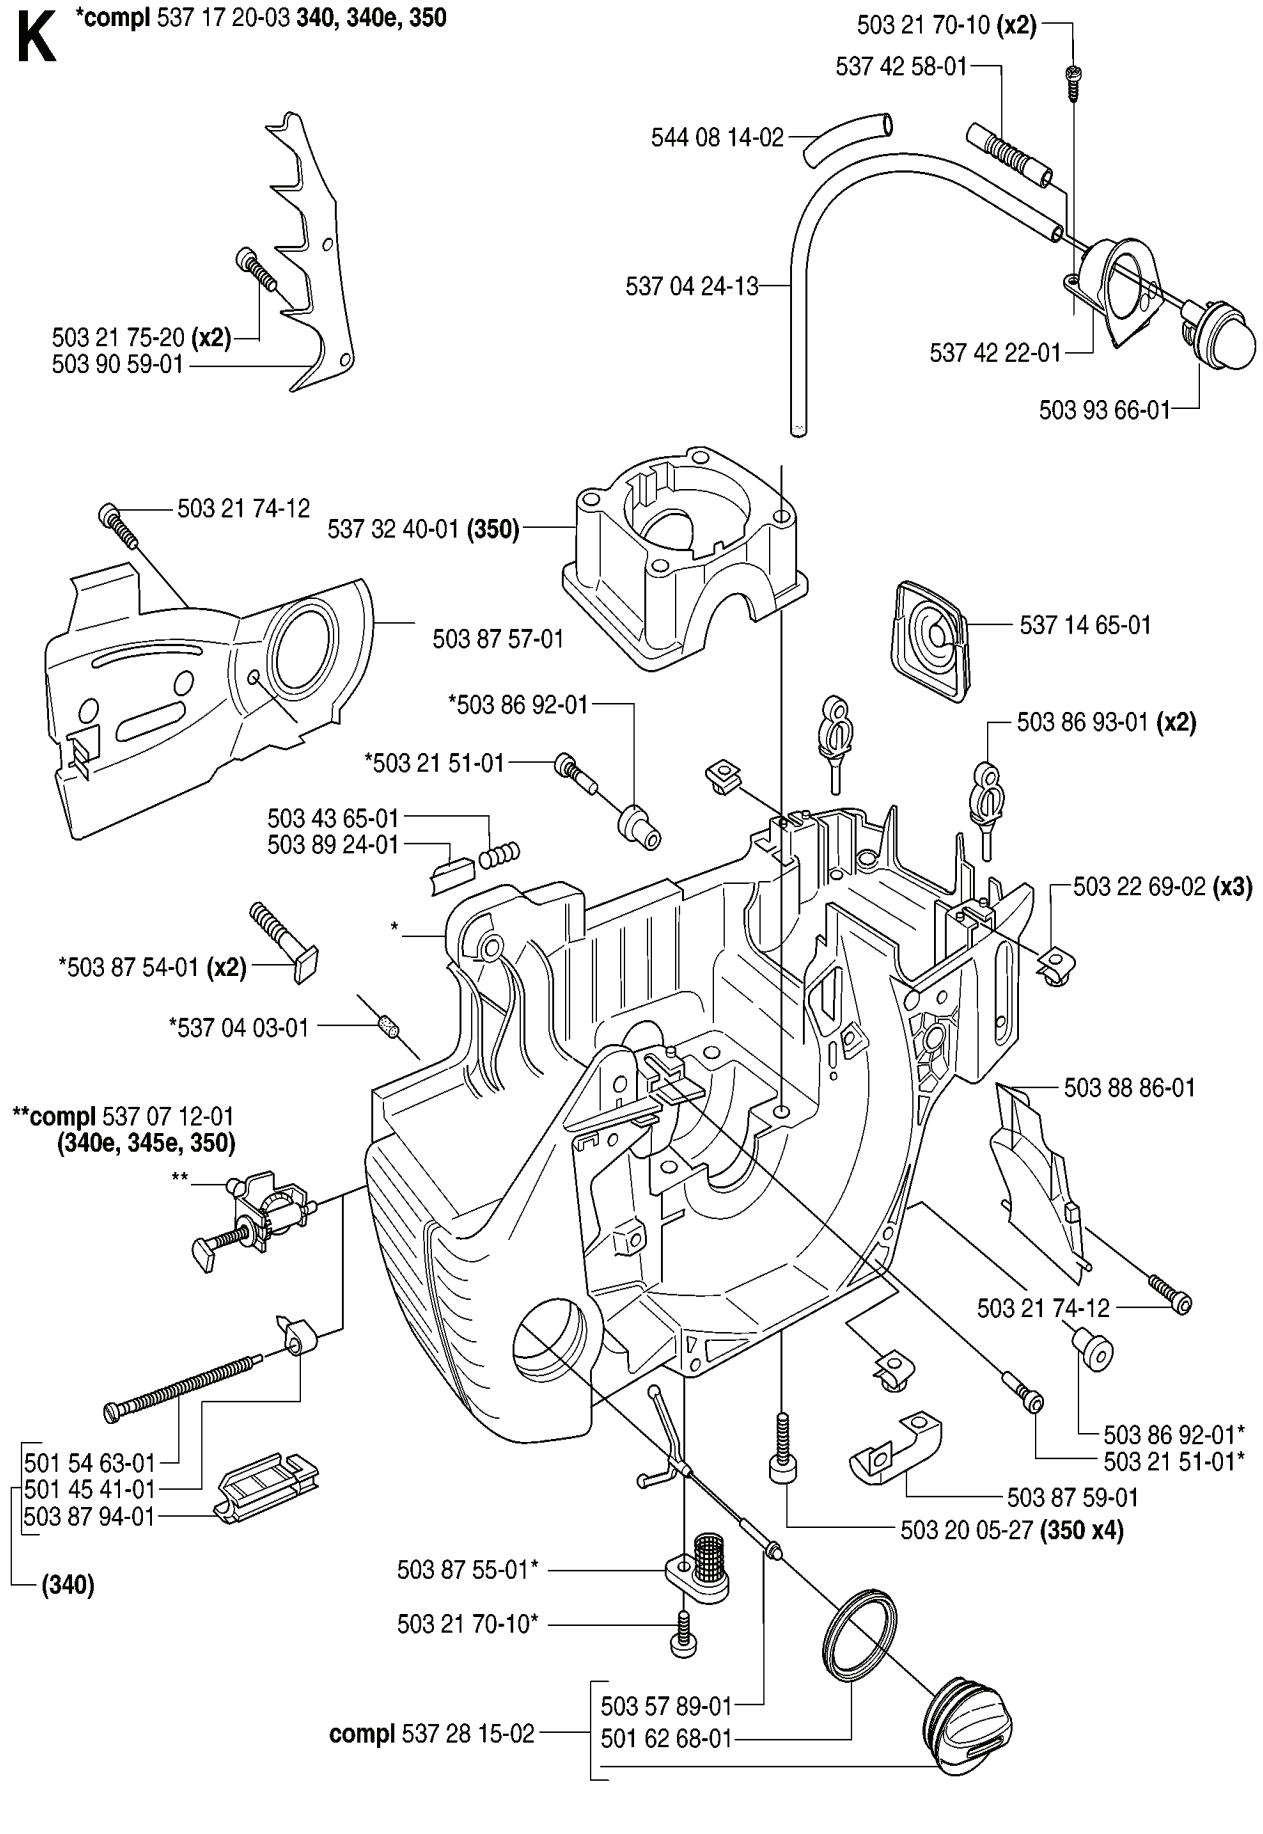

K *compl 537 17 20-03 340, 340e, 350