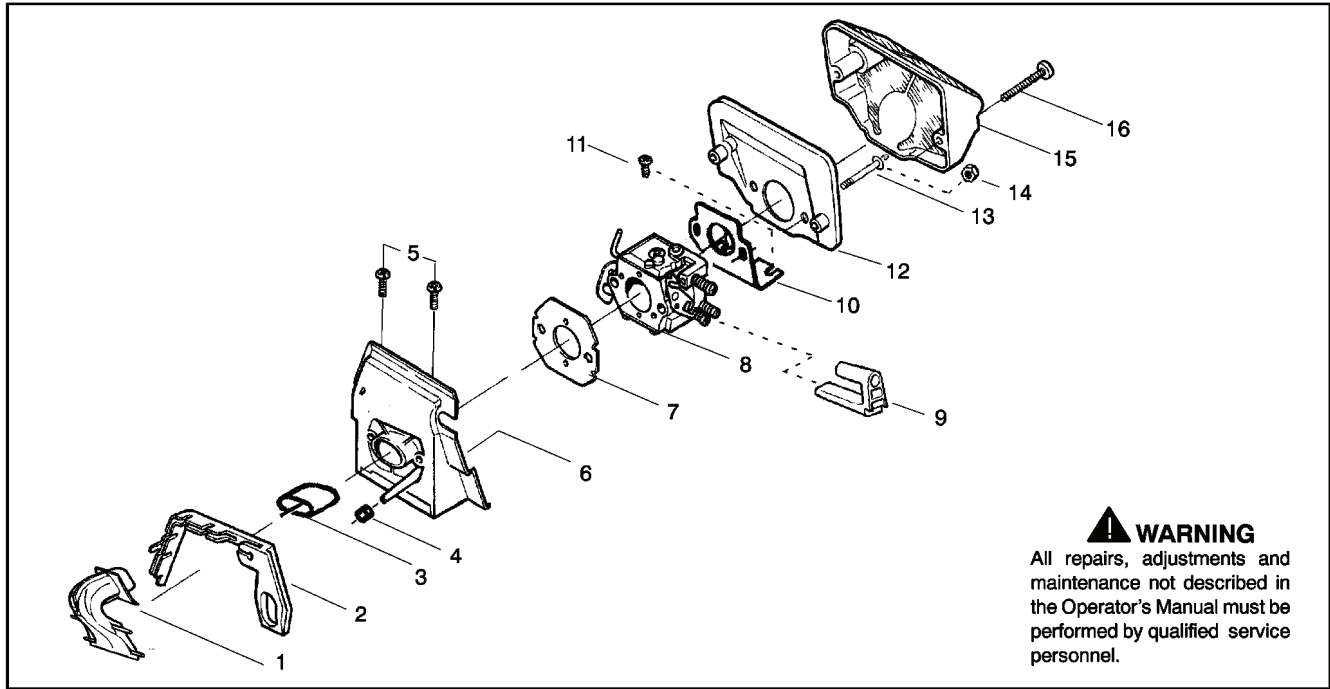

✓ = NEW PART NUMBER FOR THIS IPL  
● = THESE PARTS ARE ILLUSTRATED FOR CLARITY. ORDER COMPLETE ASSEMBLY.

---

REF.	ART. NR	ARTIKELBESKRIVNING	ANMÄRKNING	KIT
1	530029813	JET		1
2	530019203	TÄTNING		1
3	530029814	RÖR		1
4	530053435	SLANG		1
5	530015814	SCREW		1
6	530037465	ADAPTER		1
7	530019172	PACKNING		1
8	530071987	FÖRGASARE		1
9	530035587	PASSAGE		1
10	530047767	STÖD		1
11	530015896	SCREW		1
12	530036582	HÅLLARE		1
13	530015968	SCREW		1
14	530016008	MUTTER		1
15	545057801	LUFTFILTERKÅPA		1
16	530015899	SCREW		1
17	530016044	BULT		1
18	530069415	LJUDDÄMPARE		1
19	530037254	LJUDDÄMPARE		1
20	530029810	NÄT		1
21	530037246	FLAME PROTECTION		1
22	530037251	LJUDDÄMPARE		1
23	530019205	PACKNING		1
24	530037640	PLATTA		1
25	530015902	SCREW		1
26	530056363	LAGER		1
27	530029794	VEVAXEL		1