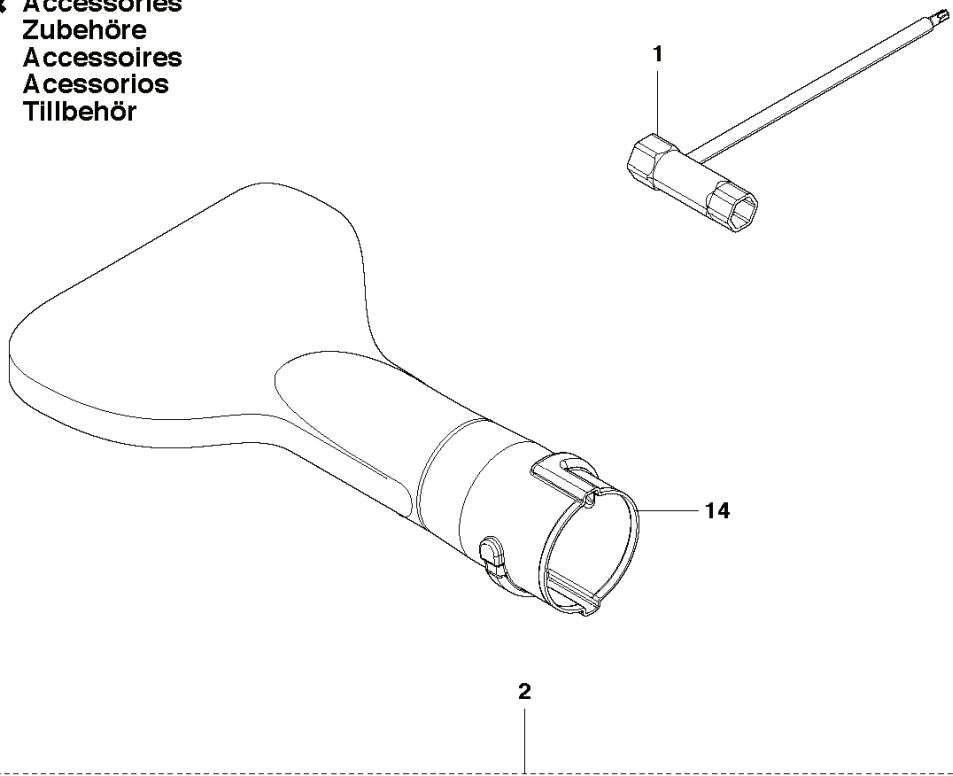

RESERVDELSKATALOG
: HUSQVARNA 530BT

Reservdelslista

RESERVDELSLISTA

P 530BT
Walbro WYA-73

REF.	ART. NR	ARTIKELBESKRIVNING	ANMÄRKNING	KIT
1	504116101	FÖRGASARE		1
2	502238401	FÖRGASARHUS		1
3	506740901	STOMME		1
4	506741001	KÅPA		1
5	505306701	PUMP		1
6	502238601	JET		1
7	505307501	O-RING		1
8	506738601	FLÄNSRING		1
9	506741201	SVIVEL		1
10	505307901	SCREW		2
11	506746001	FÄSTE		1
12	506612601	MUTTER		1
13	506741301	SCREW		1
14	506741101	SCREW		4
15	506746101	BRICKA		1
16	544364301	PACKNING		1
17	544364401	DIAPHRAGM CARBURETTOR		1
18	544364501	PACKNING		1
19	506689801	MEMBRAN		1

Q 530BT
Accessories
Zubehöre
Accessoires
Acessorios
Tillbehör

REF.	ART. NR	ARTIKELBESKRIVNING	ANMÄRKNING	KIT
1	521533001	HYLSA		1
2	544400002	STYRE KPL		1
3	537241301	HANDTAG FRÄMRE		1
4	537292901	FÄSTE		1
5	511675001	HANDTAGSFÄSTE		1
6	502204001	KNOPP		1
7	725234751	SKRUV EHHM		1
8	725532555	SKRUV IHSCM		1
9	731231401	MUTTER (HEXAGON)		2
10	537172901	KÅPA		1
11	537172801	HANDTAG		1
12	503200245	SKRUV IHSCFM		1
13	731231401	MUTTER (HEXAGON)		1
14	502444001	MUNSTYCKE		1

A 530BT

REF.	ART. NR	ARTIKELBESKRIVNING	ANMÄRKNING	KIT
1	504106801	RÖR		1
2	581290701	O-RING		1
3	504065101	SLANG		1
4	504064901	ÖVERFALL		1
5	544274001	ÖVERFALL		1
6	504064801	RÖR		1
7	504064701	RÖR		2
8	504064601	RÖR		1

C 530BT

REF.	ART. NR	ARTIKELBESKRIVNING	ANMÄRKNING	KIT
1	504107001	KÅPA		1
2	512848101	SCREW		3
3	506745601	BULT		1
4	521553601	DEKAL		1

D 530BT

REF.	ART. NR	ARTIKELBESKRIVNING	ANMÄRKNING	KIT
1	504114101	STARTAPPARAT KPL		1
2	504115001	SPIRALFJÄDER		1
3	504114701	SPOLE		1
4	504114901	REP		1
5	504114801	ARM		1
6	504114601	KRAGE		1
7	515367101	SCREW		1
8	505303401	KNOPP		1
9	504114001	STARHANDTAG		1
10	580900001	DEKAL		1
11	581379201	BULT		4
12	504114401	REMSKIVA		1