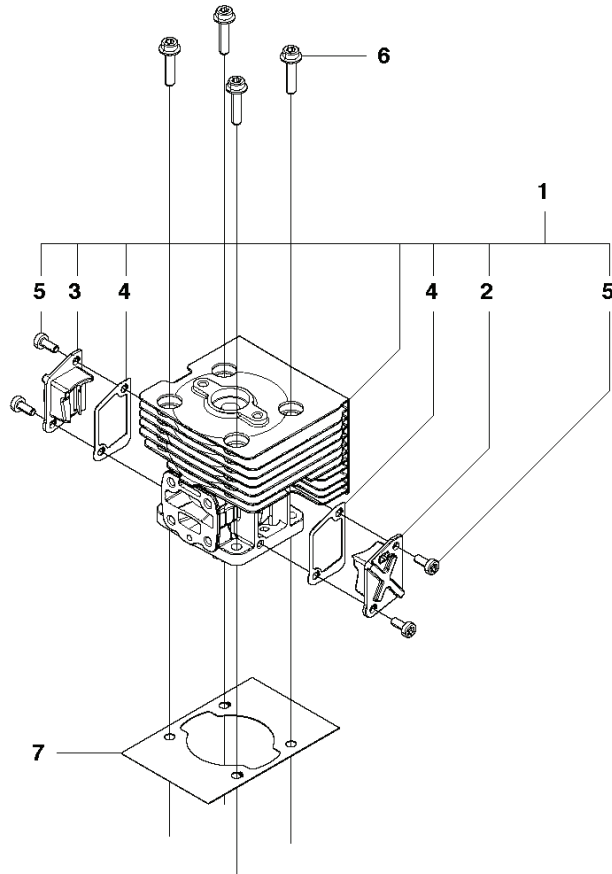

J 530BT

REF.	ART. NR	ARTIKELBESKRIVNING	ANMÄRKNING	KIT
1	586931201	CYLINDER		1
2	504118801	KÅPA		1
3	504118901	KÅPA		1
4	504119001	PACKNING		2
5	581378401	BULT		4
6	584273701	BULT		4
7	504119101	PACKNING		1