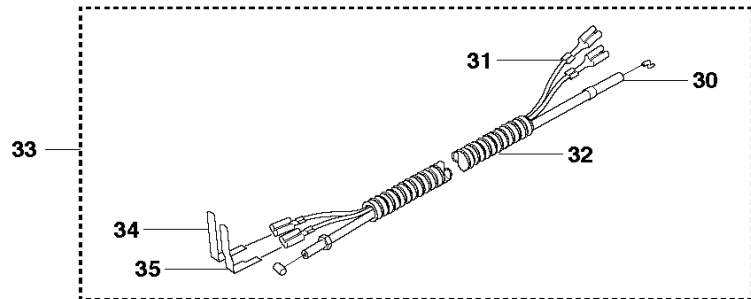

B 530BT

REF.	ART. NR	ARTIKELBESKRIVNING	ANMÄRKNING	KIT
1	522519001	HANDTAG KPL		1
2	505291201	SCREW		2
3	502244901	HANDTAGSHALVA		1
4	505290801	SCREW		1
5	735583501	BRICKA		1
6	505181501	BRICKA		1
7	537373901	FJÄDER		1
8	502245501	REGLAGE		1
9	505291001	SCREW		1
10	502246001	HÅLLARE		1
11	537174201	FJÄDER		1
12	502245401	UTLÖSARE		1
13	505567901	FJÄDER		1
14	502244801	HANDTAGSHALVA		1
15	502641701	PLATTA		1
16	537141203	AXELTAPP		1
17	510911201	MUTTER		1
18	502245301	HÅLLARE		1
19	503226501	MUTTER 4-KANT		1
20	511675001	HANDTAGSFÄSTE		1
21	504800301	TURNING KNOB		1
22	725234451	SKRUV EHHM		1
30	522546101	KABEL		1
31	522483001	LINA		1
32	522546201	RÖR		1
33	575993901	KABLAGE KPL		1
34	537226301	KOPPLING		1
35	537226201	KOPPLING		1