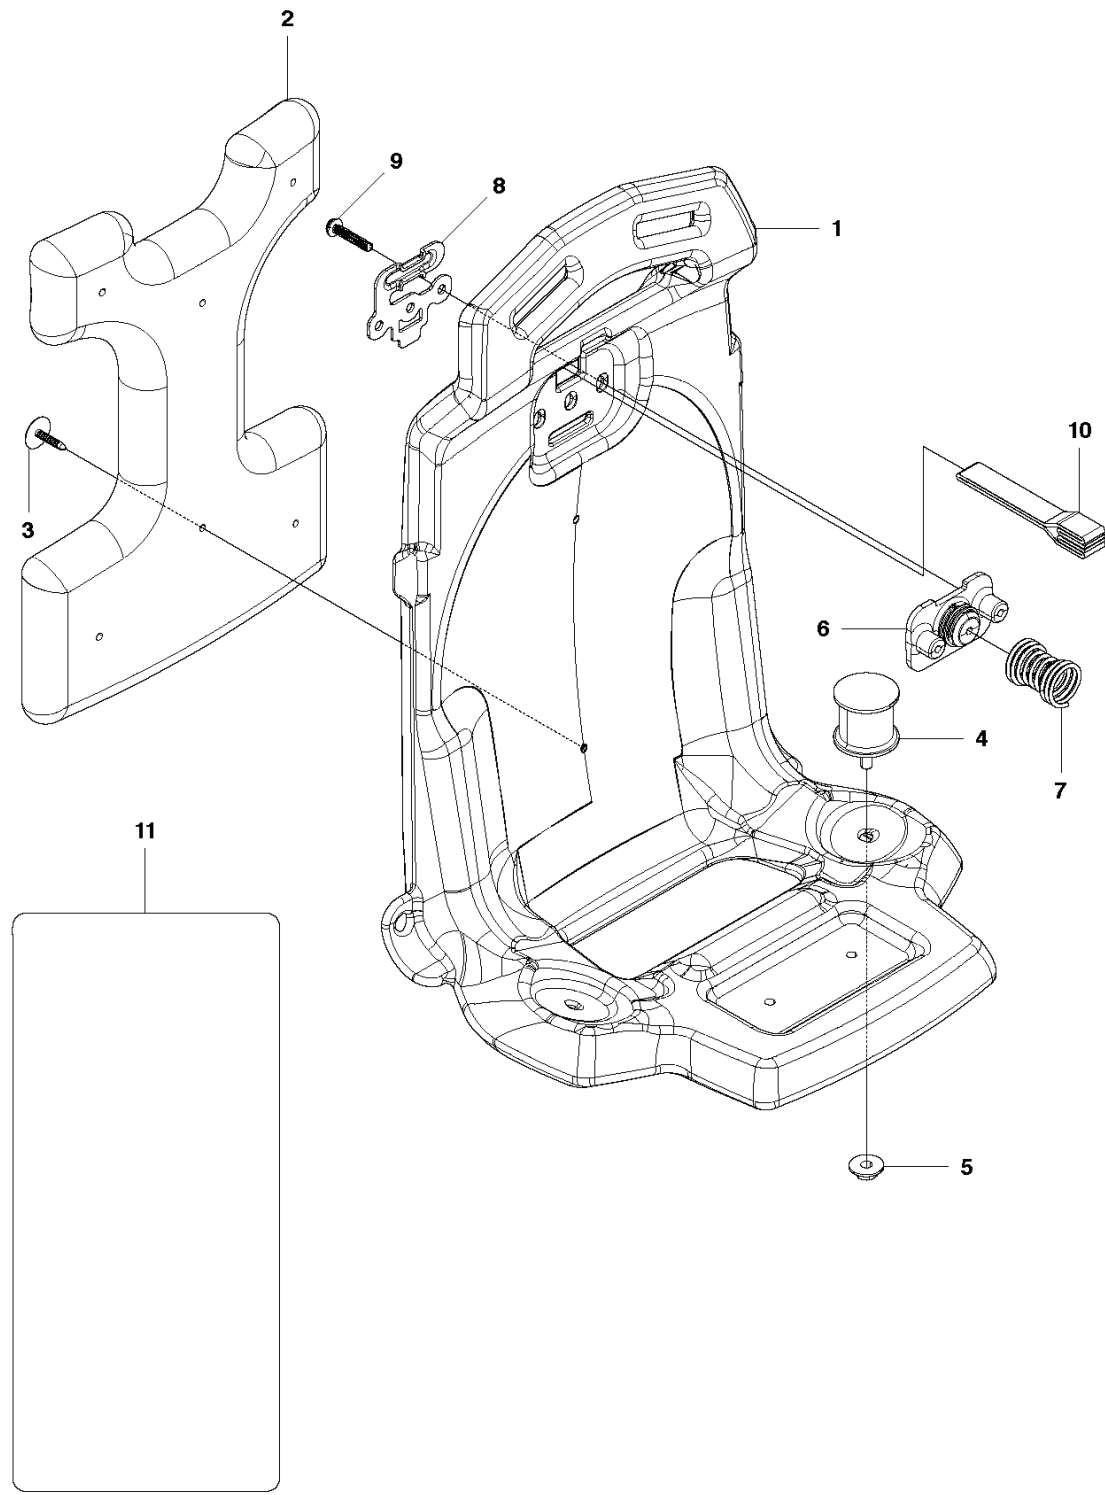

M 530BT

REF.	ART. NR	ARTIKELBESKRIVNING	ANMÄRKNING	KIT
1	504147501	RAM		1
2	504148201	DYNA		1
3	544270201	KLÄMMA		6
4	513667301	DAMPER		2
5	513667501	MUTTER		2
6	504149301	HÄLLARE		1
7	504149501	FJÄDER		1
8	504149001	PLATTA		1
9	512848101	SCREW		3
10	504149201	STOPP		1
11	587122701	DEKAL		1