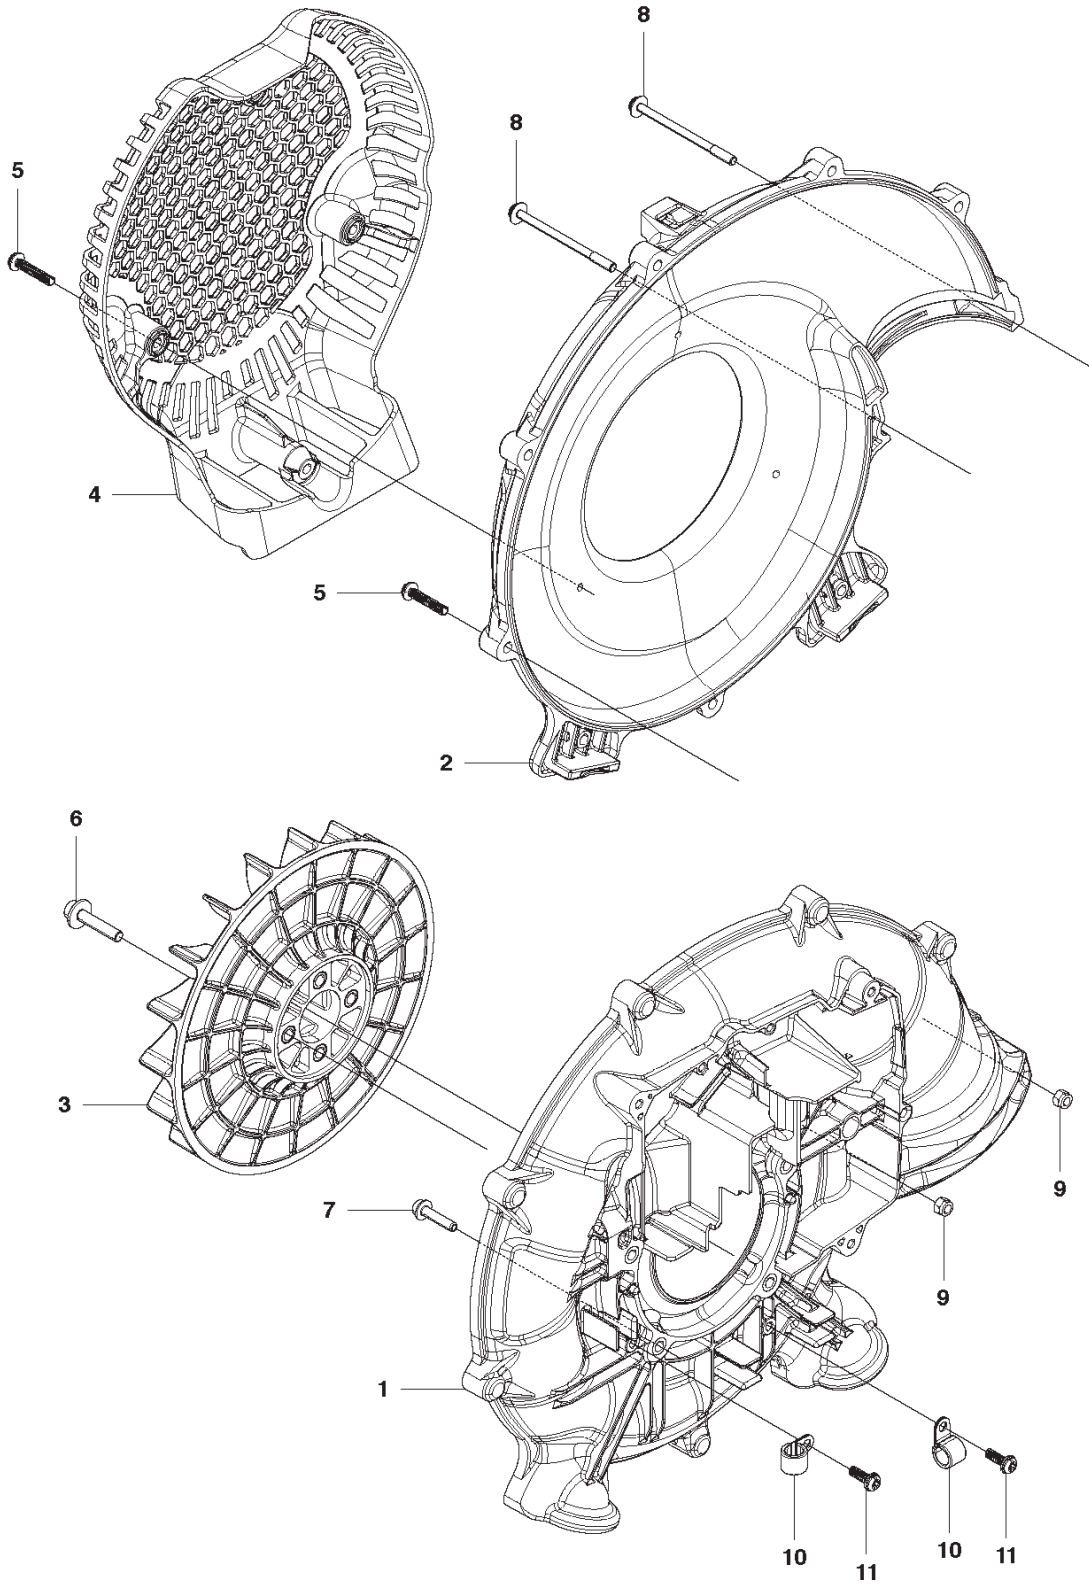

B 530BT

REF.	ART. NR	ARTIKELBESKRIVNING	ANMÄRKNING	KIT
1	522519001	HANDTAG KPL		1
2	505291201	SCREW		2
3	502244901	HANDTAGSHALVA		1
4	505290801	SCREW		1
5	735583501	BRICKA		1
6	505181501	BRICKA		1
7	537373901	FJÄDER		1
8	502245501	REGLAGE		1
9	505291001	SCREW		1
10	502246001	HÅLLARE		1
11	537174201	FJÄDER		1
12	502245401	UTLÖSARE		1
13	505567901	FJÄDER		1
14	502244801	HANDTAGSHALVA		1
15	502641701	PLATTA		1
16	537141203	AXELTAPP		1
17	510911201	MUTTER		1
18	502245301	HÅLLARE		1
19	503226501	MUTTER 4-KANT		1
20	511675001	HANDTAGSFÄSTE		1
21	504800301	TURNING KNOB		1
22	725234451	SKRUV EHHM		1
30	522546101	KABEL		1
31	522483001	LINA		1
32	522546201	RÖR		1
33	575993901	KABLAGE KPL		1
34	537226301	KOPPLING		1
35	537226201	KOPPLING		1

C 530BT

REF.	ART. NR	ARTIKELBESKRIVNING	ANMÄRKNING	KIT
1	504107001	KÅPA		1
2	512848101	SCREW		3
3	506745601	BULT		1
4	521553601	DEKAL		1

D 530BT

REF.	ART. NR	ARTIKELBESKRIVNING	ANMÄRKNING	KIT
1	504114101	STARTAPPARAT KPL		1
2	504115001	SPIRALFJÄDER		1
3	504114701	SPOLE		1
4	504114901	REP		1
5	504114801	ARM		1
6	504114601	KRAGE		1
7	515367101	SCREW		1
8	505303401	KNOPP		1
9	504114001	STARHANDTAG		1
10	580900001	DEKAL		1
11	581379201	BULT		4
12	504114401	REMSKIVA		1

H 530BT

REF.	ART. NR	ARTIKELBESKRIVNING	ANMÄRKNING	KIT
1	504118401	TÄNDMODUL		1
2	511398301	NAVKAPSEL		1
3	504118201	FJÄDER		1
4	585698301	BULT		2
5	504118601	DISTANSBRICKA		2
6	511394101	LINA		1
7	544260901	TÄNDSTIFT		1
8	504118101	SVÄNGHJUL		1
9	504118001	MUTTER		1

L 530BT

REF.	ART. NR	ARTIKELBESKRIVNING	ANMÄRKNING	KIT
1	504122001	FLÄKTHUS		1
2	504143501	FLÄKTHUS		1
3	504121902	FLÄKT		1
4	504144401	KÄPA		1
5	512848101	SCREW		11
6	521862201	BULT		4
7	506745201	BULT		4
8	544264601	SCREW		2
9	514183901	MUTTER		2
10	504122301	ÖVERFALL		2
11	512847901	SCREW		2