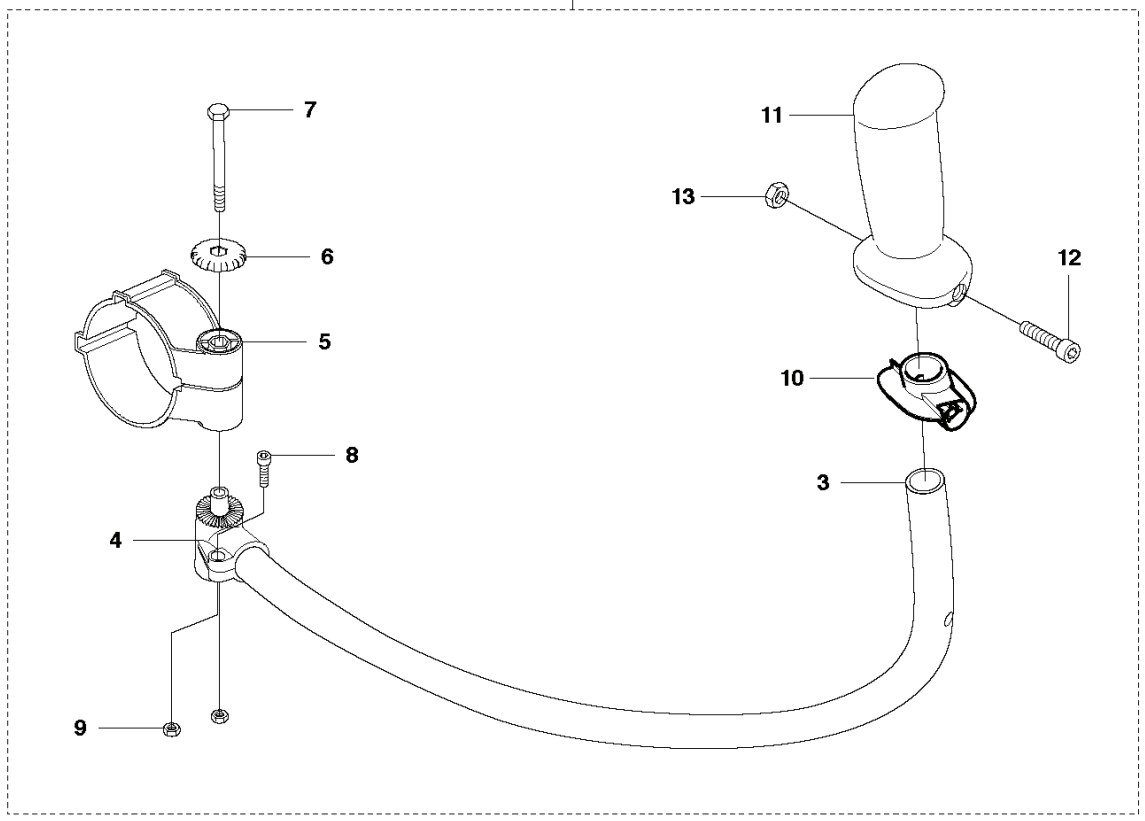

Q 530BT
Accessories
Zubehöre
Accessoires
Acessorios
Tillbehör

REF.	ART. NR	ARTIKELBESKRIVNING	ANMÄRKNING	KIT
1	521533001	HYLSA		1
2	544400002	STYRE KPL		1
3	537241301	HANDTAG FRÄMRE		1
4	537292901	FÄSTE		1
5	511675001	HANDTAGSFÄSTE		1
6	502204001	KNOPP		1
7	725234751	SKRUV EHHM		1
8	725532555	SKRUV IHSCM		1
9	731231401	MUTTER (HEXAGON)		2
10	537172901	KÅPA		1
11	537172801	HANDTAG		1
12	503200245	SKRUV IHSCFM		1
13	731231401	MUTTER (HEXAGON)		1
14	502444001	MUNSTYCKE		1