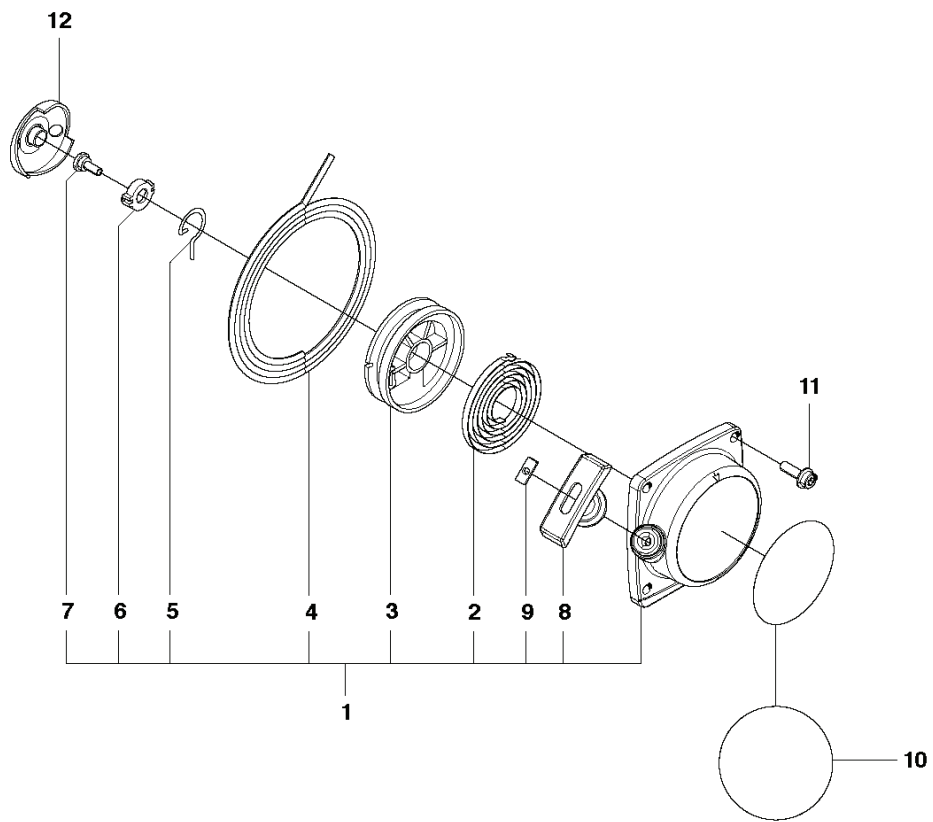

A 530BT

REF.	ART. NR	ARTIKELBESKRIVNING	ANMÄRKNING	KIT
1	504106801	RÖR		1
2	581290701	O-RING		1
3	504065101	SLANG		1
4	504064901	ÖVERFALL		1
5	544274001	ÖVERFALL		1
6	504064801	RÖR		1
7	504064701	RÖR		2
8	504064601	RÖR		1

B 530BT

REF.	ART. NR	ARTIKELBESKRIVNING	ANMÄRKNING	KIT
1	522519001	HANDTAG KPL		1
2	505291201	SCREW		2
3	502244901	HANDTAGSHALVA		1
4	505290801	SCREW		1
5	735583501	BRICKA		1
6	505181501	BRICKA		1
7	537373901	FJÄDER		1
8	502245501	REGLAGE		1
9	505291001	SCREW		1
10	502246001	HÅLLARE		1
11	537174201	FJÄDER		1
12	502245401	UTLÖSARE		1
13	505567901	FJÄDER		1
14	502244801	HANDTAGSHALVA		1
15	502641701	PLATTA		1
16	537141203	AXELTAPP		1
17	510911201	MUTTER		1
18	502245301	HÅLLARE		1
19	503226501	MUTTER 4-KANT		1
20	511675001	HANDTAGSFÄSTE		1
21	504800301	TURNING KNOB		1
22	725234451	SKRUV EHHM		1
30	522546101	KABEL		1
31	522483001	LINA		1
32	522546201	RÖR		1
33	575993901	KABLAGE KPL		1
34	537226301	KOPPLING		1
35	537226201	KOPPLING		1

C 530BT

REF.	ART. NR	ARTIKELBESKRIVNING	ANMÄRKNING	KIT
1	504107001	KÅPA		1
2	512848101	SCREW		3
3	506745601	BULT		1
4	521553601	DEKAL		1

D 530BT

REF.	ART. NR	ARTIKELBESKRIVNING	ANMÄRKNING	KIT
1	504114101	STARTAPPARAT KPL		1
2	504115001	SPIRALFJÄDER		1
3	504114701	SPOLE		1
4	504114901	REP		1
5	504114801	ARM		1
6	504114601	KRAGE		1
7	515367101	SCREW		1
8	505303401	KNOPP		1
9	504114001	STARHANDTAG		1
10	580900001	DEKAL		1
11	581379201	BULT		4
12	504114401	REMSKIVA		1

E 530BT

REF.	ART. NR	ARTIKELBESKRIVNING	ANMÄRKNING	KIT
1	504115201	KÅPA		1
2	504115101	KNOPP		1
3	581362101	LUFTFILTER		1
4	504116601	BODY&SCREEN		1
5	585512101	DEKAL		1
6	581378901	BULT		2
7	504116201	PACKNING		1
8	504116101	FÖRGASARE		1
9	581378501	BULT		4
10	504116301	ISOLERING		1
11	504116401	PACKNING		1