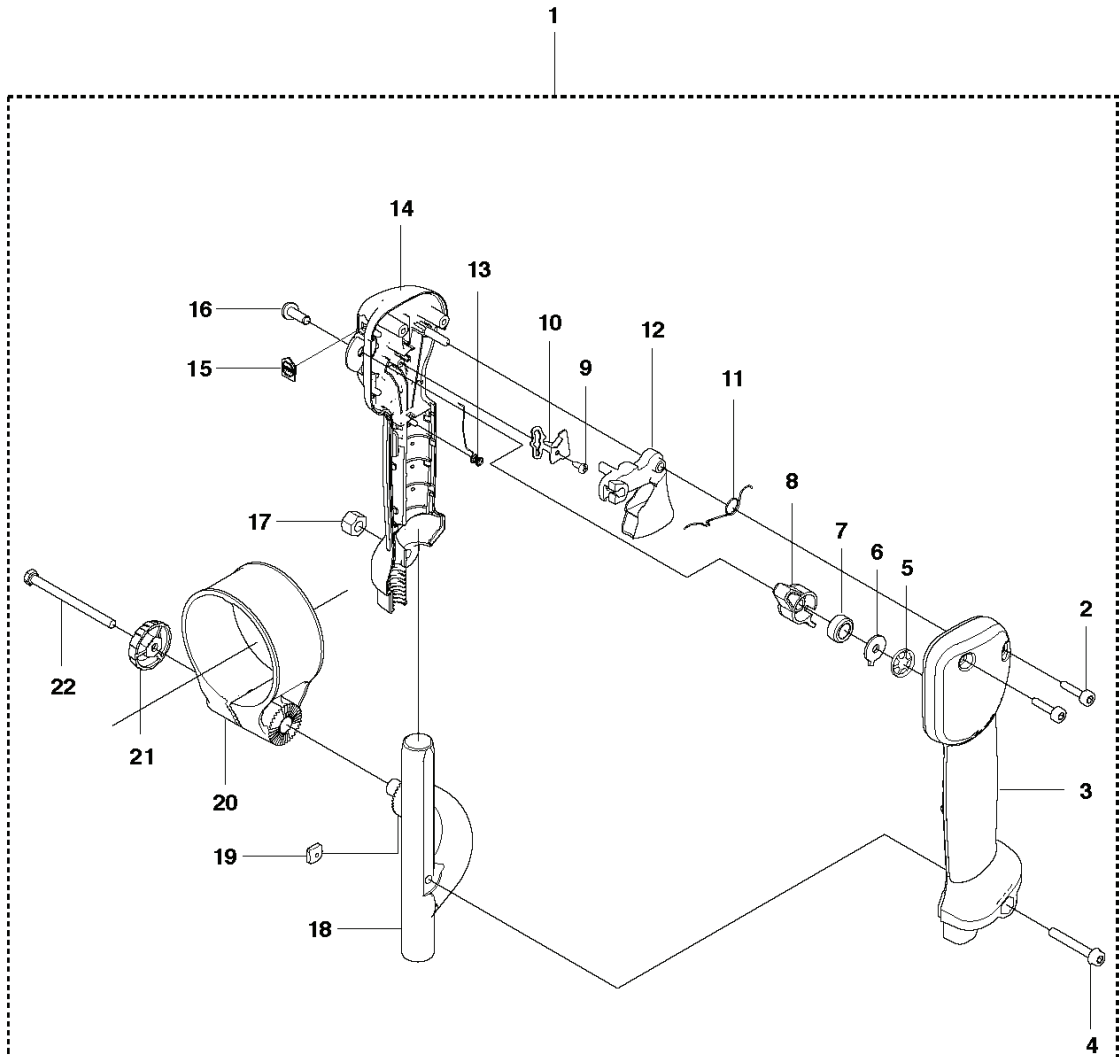

B 530BT

REF.	ART. NR	ARTIKELBESKRIVNING	ANMÄRKNING	KIT
1	522519001	HANDTAG KPL		1
2	505291201	SCREW		2
3	502244901	HANDTAGSHALVA		1
4	505290801	SCREW		1
5	735583501	BRICKA		1
6	505181501	BRICKA		1
7	537373901	FJÄDER		1
8	502245501	REGLAGE		1
9	505291001	SCREW		1
10	502246001	HÅLLARE		1
11	537174201	FJÄDER		1
12	502245401	UTLÖSARE		1
13	505567901	FJÄDER		1
14	502244801	HANDTAGSHALVA		1
15	502641701	PLATTA		1
16	537141203	AXELTAPP		1
17	510911201	MUTTER		1
18	502245301	HÅLLARE		1
19	503226501	MUTTER 4-KANT		1
20	511675001	HANDTAGSFÄSTE		1
21	504800301	TURNING KNOB		1
22	725234451	SKRUV EHHM		1
30	522546101	KABEL		1
31	522483001	LINA		1
32	522546201	RÖR		1
33	575993901	KABLAGE KPL		1
34	537226301	KOPPLING		1
35	537226201	KOPPLING		1