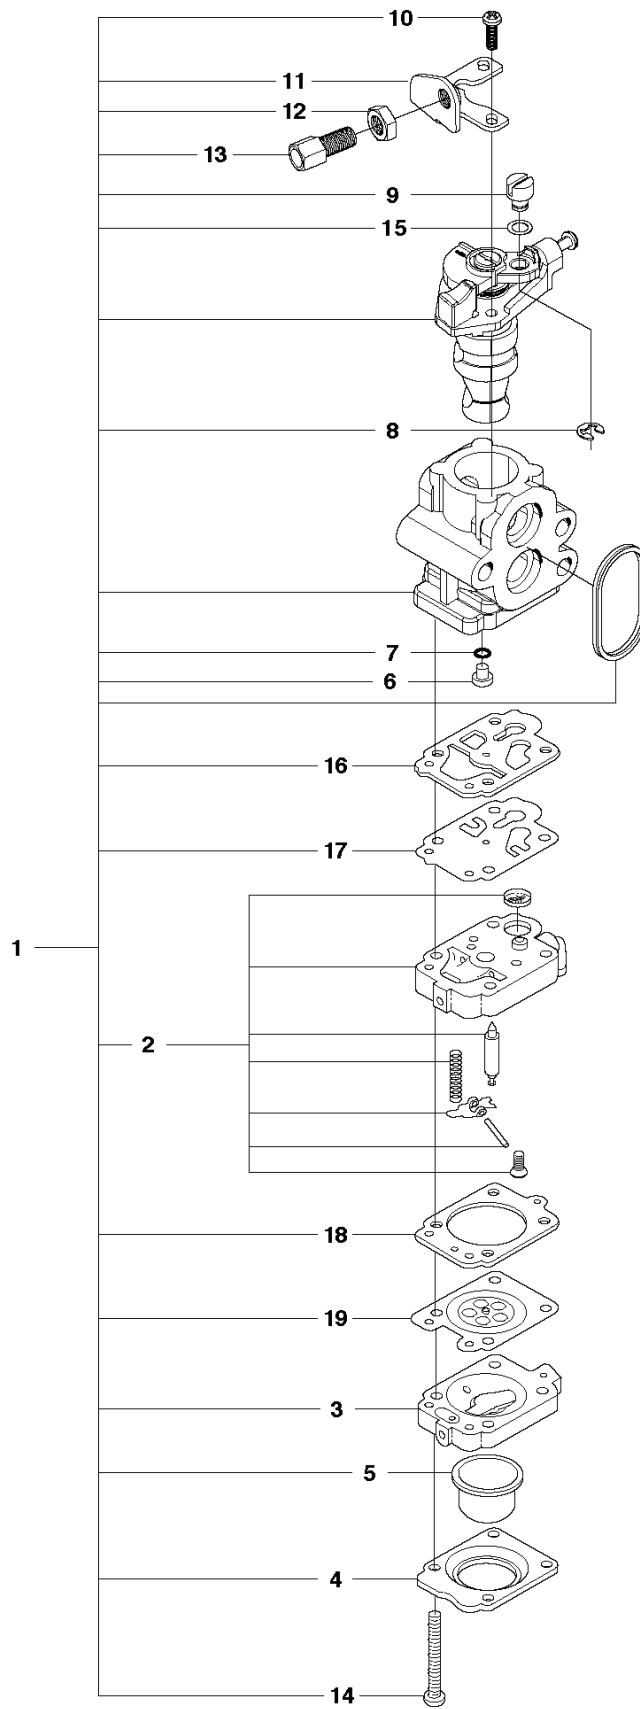

RESERVDELSKATALOG
: HUSQVARNA 530BT

Reservdelslista

RESERVDELSLISTA

P 530BT
Walbro WYA-73

REF.	ART. NR	ARTIKELBESKRIVNING	ANMÄRKNING	KIT
1	504116101	FÖRGASARE		1
2	502238401	FÖRGASARHUS		1
3	506740901	STOMME		1
4	506741001	KÅPA		1
5	505306701	PUMP		1
6	502238601	JET		1
7	505307501	O-RING		1
8	506738601	FLÄNSRING		1
9	506741201	SVIVEL		1
10	505307901	SCREW		2
11	506746001	FÄSTE		1
12	506612601	MUTTER		1
13	506741301	SCREW		1
14	506741101	SCREW		4
15	506746101	BRICKA		1
16	544364301	PACKNING		1
17	544364401	DIAPHRAGM CARBURETTOR		1
18	544364501	PACKNING		1
19	506689801	MEMBRAN		1

A 530BT

REF.	ART. NR	ARTIKELBESKRIVNING	ANMÄRKNING	KIT
1	504106801	RÖR		1
2	581290701	O-RING		1
3	504065101	SLANG		1
4	504064901	ÖVERFALL		1
5	544274001	ÖVERFALL		1
6	504064801	RÖR		1
7	504064701	RÖR		2
8	504064601	RÖR		1

C 530BT

REF.	ART. NR	ARTIKELBESKRIVNING	ANMÄRKNING	KIT
1	504107001	KÅPA		1
2	512848101	SCREW		3
3	506745601	BULT		1
4	521553601	DEKAL		1

D 530BT

REF.	ART. NR	ARTIKELBESKRIVNING	ANMÄRKNING	KIT
1	504114101	STARTAPPARAT KPL		1
2	504115001	SPIRALFJÄDER		1
3	504114701	SPOLE		1
4	504114901	REP		1
5	504114801	ARM		1
6	504114601	KRAGE		1
7	515367101	SCREW		1
8	505303401	KNOPP		1
9	504114001	STARHANDTAG		1
10	580900001	DEKAL		1
11	581379201	BULT		4
12	504114401	REMSKIVA		1