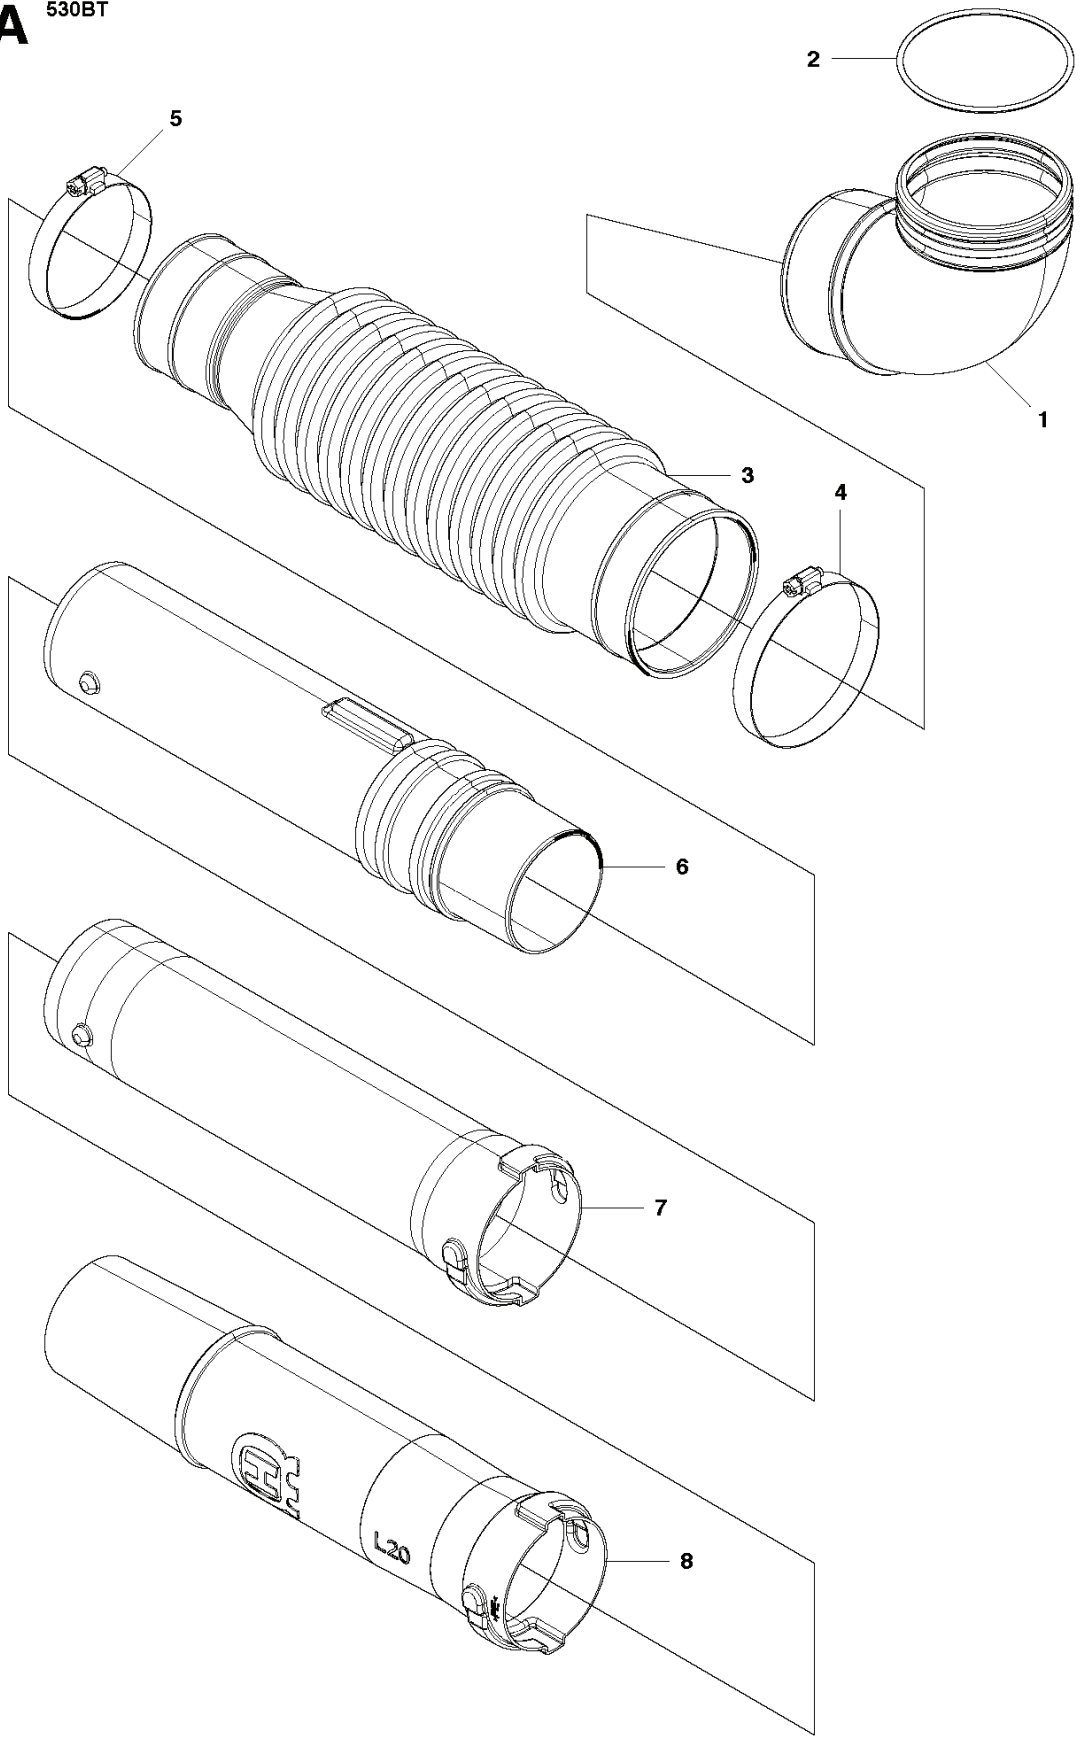

RESERVDELSKATALOG
: HUSQVARNA 530BT

Reservdelslista

RESERVDELSLISTA

P 530BT
Walbro WYA-73

REF.	ART. NR	ARTIKELBESKRIVNING	ANMÄRKNING	KIT
1	504116101	FÖRGASARE		1
2	502238401	FÖRGASARHUS		1
3	506740901	STOMME		1
4	506741001	KÅPA		1
5	505306701	PUMP		1
6	502238601	JET		1
7	505307501	O-RING		1
8	506738601	FLÄNSRING		1
9	506741201	SVIVEL		1
10	505307901	SCREW		2
11	506746001	FÄSTE		1
12	506612601	MUTTER		1
13	506741301	SCREW		1
14	506741101	SCREW		4
15	506746101	BRICKA		1
16	544364301	PACKNING		1
17	544364401	DIAPHRAGM CARBURETTOR		1
18	544364501	PACKNING		1
19	506689801	MEMBRAN		1

Q 530BT
Accessories
Zubehöre
Accessoires
Acessorios
Tillbehör

REF.	ART. NR	ARTIKELBESKRIVNING	ANMÄRKNING	KIT
1	521533001	HYLSA		1
2	544400002	STYRE KPL		1
3	537241301	HANDTAG FRÄMRE		1
4	537292901	FÄSTE		1
5	511675001	HANDTAGSFÄSTE		1
6	502204001	KNOPP		1
7	725234751	SKRUV EHHM		1
8	725532555	SKRUV IHSCM		1
9	731231401	MUTTER (HEXAGON)		2
10	537172901	KÅPA		1
11	537172801	HANDTAG		1
12	503200245	SKRUV IHSCFM		1
13	731231401	MUTTER (HEXAGON)		1
14	502444001	MUNSTYCKE		1

A 530BT

REF.	ART. NR	ARTIKELBESKRIVNING	ANMÄRKNING	KIT
1	504106801	RÖR		1
2	581290701	O-RING		1
3	504065101	SLANG		1
4	504064901	ÖVERFALL		1
5	544274001	ÖVERFALL		1
6	504064801	RÖR		1
7	504064701	RÖR		2
8	504064601	RÖR		1

C 530BT

REF.	ART. NR	ARTIKELBESKRIVNING	ANMÄRKNING	KIT
1	504107001	KÅPA		1
2	512848101	SCREW		3
3	506745601	BULT		1
4	521553601	DEKAL		1

D 530BT

REF.	ART. NR	ARTIKELBESKRIVNING	ANMÄRKNING	KIT
1	504114101	STARTAPPARAT KPL		1
2	504115001	SPIRALFJÄDER		1
3	504114701	SPOLE		1
4	504114901	REP		1
5	504114801	ARM		1
6	504114601	KRAGE		1
7	515367101	SCREW		1
8	505303401	KNOPP		1
9	504114001	STARHANDTAG		1
10	580900001	DEKAL		1
11	581379201	BULT		4
12	504114401	REMSKIVA		1