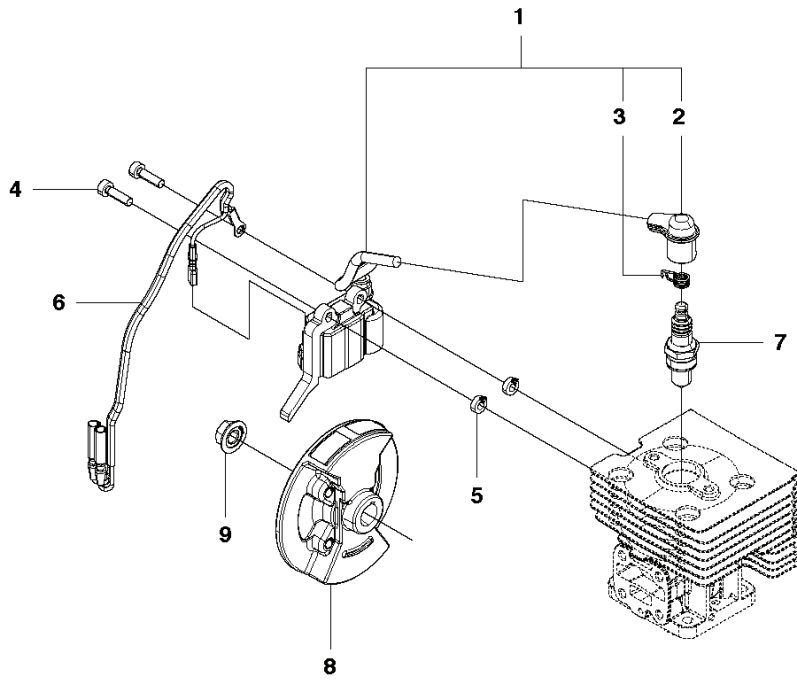

H 530BT

REF.	ART. NR	ARTIKELBESKRIVNING	ANMÄRKNING	KIT
1	504118401	TÄNDMODUL		1
2	511398301	NAVKAPSEL		1
3	504118201	FJÄDER		1
4	585698301	BULT		2
5	504118601	DISTANSBRICKA		2
6	511394101	LINA		1
7	544260901	TÄNDSTIFT		1
8	504118101	SVÄNGHJUL		1
9	504118001	MUTTER		1