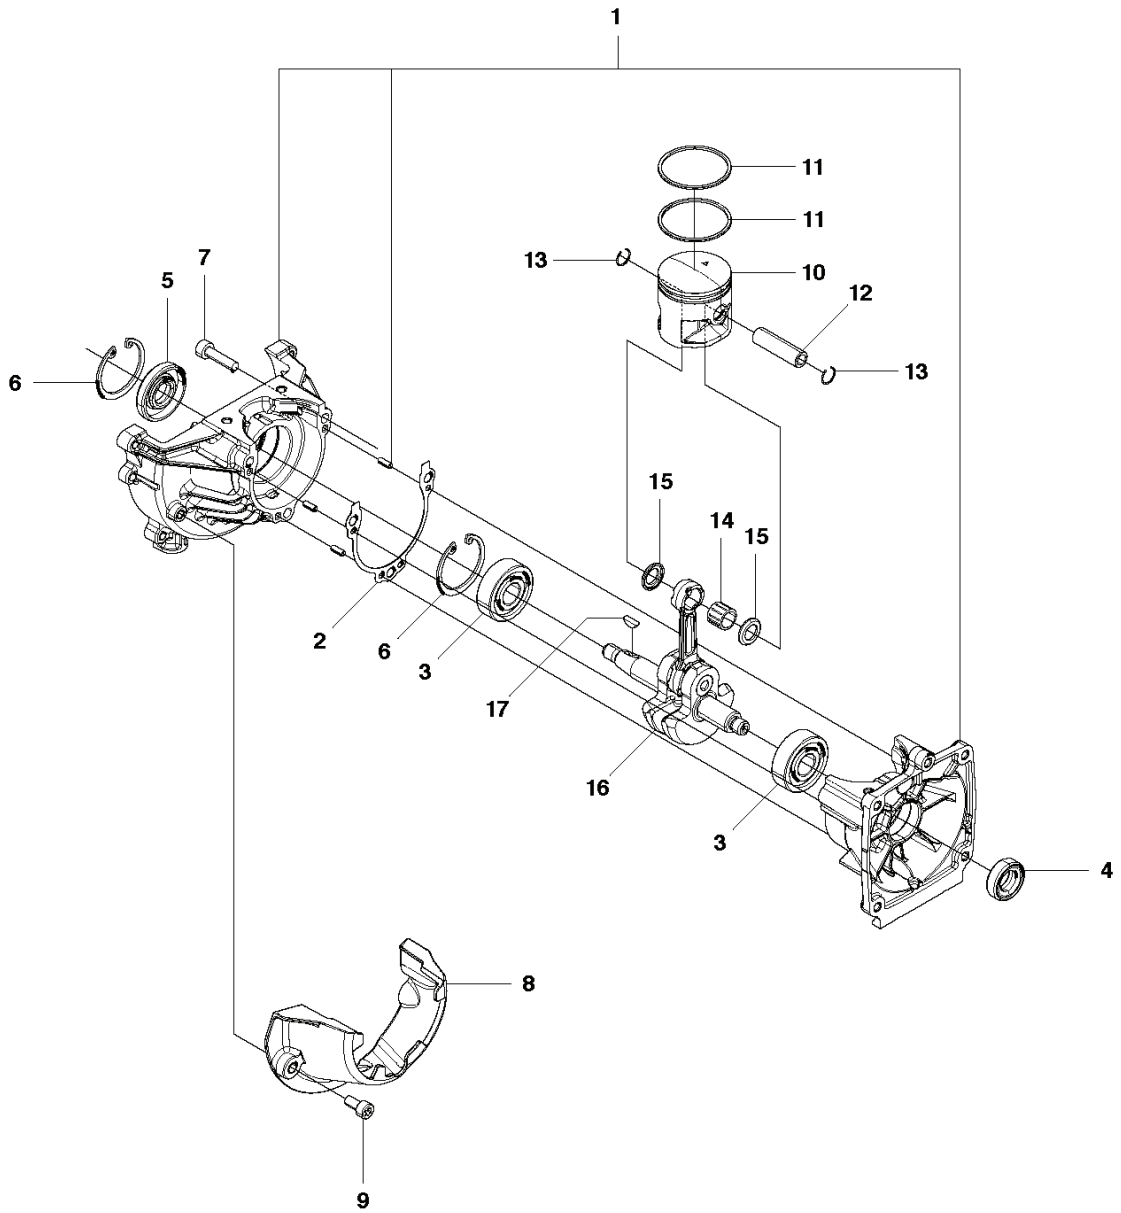

K 530BT

REF.	ART. NR	ARTIKELBESKRIVNING	ANMÄRKNING	KIT
1	504119401	VEVHUS		1
2	504121201	PACKNING		1
3	504121401	LAGER		2
4	504121501	TÄTNING		1
5	504121301	TÄTNING		1
6	504121001	LÅSRING		2
7	581378501	BULT		3
8	511392601	KÅPA		1
9	581379001	BULT		2
10	576389101	KOLV		1
11	504120501	KOLVRING		2
12	577501601	KOLVBULT		1
13	504120901	LÅSRING		2
14	580384801	NÅLLAGER		1
15	504120201	BRICKA		2
16	504119301	VEVAXEL		1
17	506689401	TANGENT		1