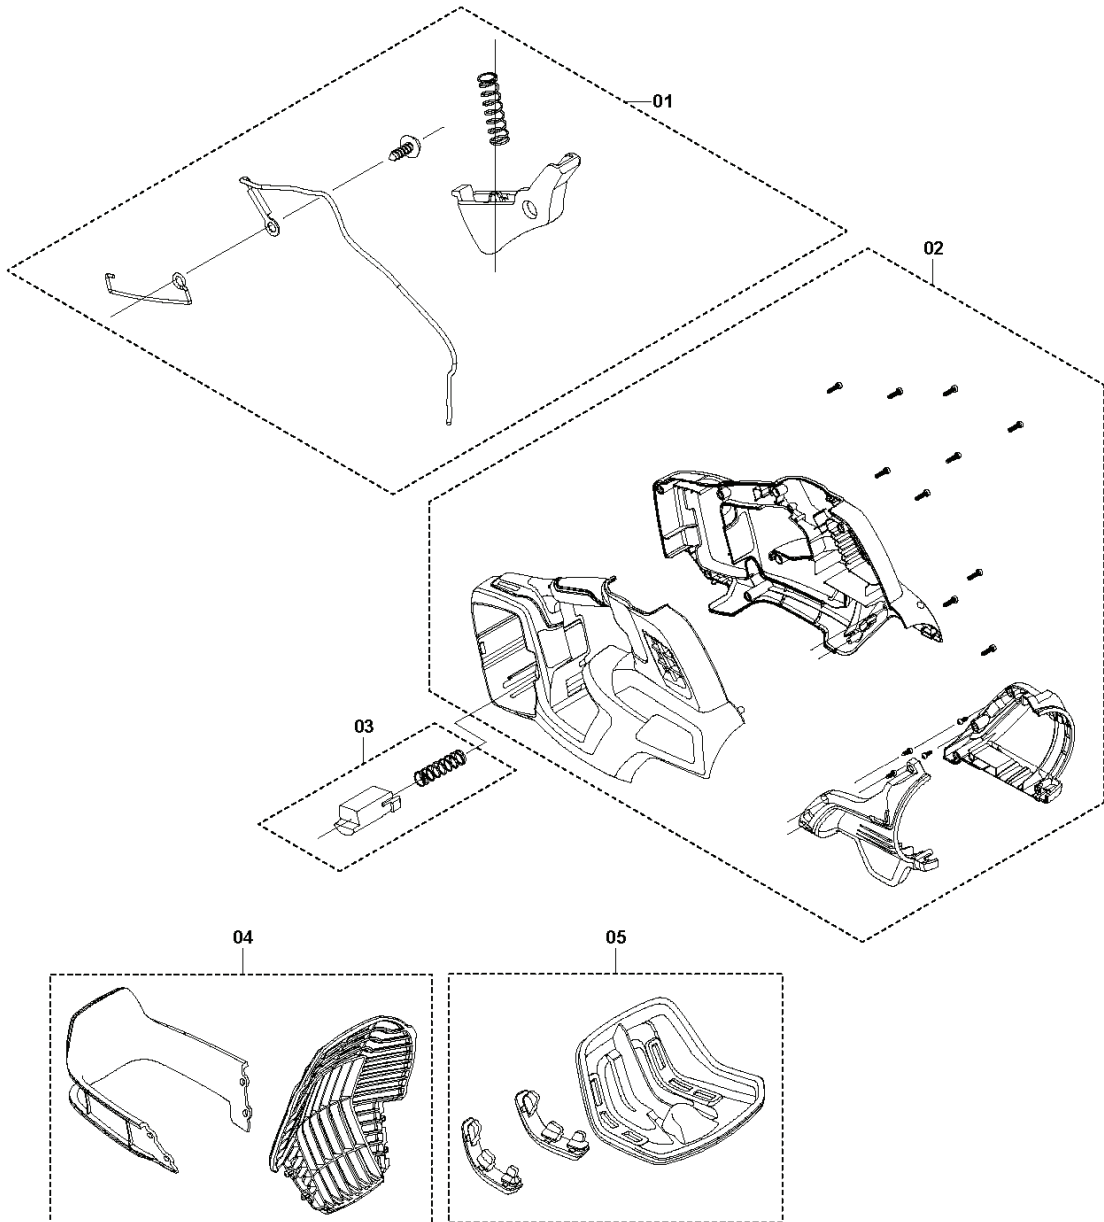

RESERVDELSKATALOG
: HUSQVARNA 230IB MED BATTERI OCH LADDARE

Reservdelslista

RESERVDELSLISTA

A 230iB
HANDLE ASSY

| REF. | ART. NR | ARTIKELBESKRIVNING | ANMÄRKNING | KIT |
|------|-----------|--------------------|------------|-----|
| 1 | 599348960 | GASREGLAGE | | 1 |
| 2 | 599348958 | HUS KPL | | 1 |
| 3 | 599348959 | BLADFJÄDER | | 1 |
| 4 | 599348956 | SÄKERHETS VAKT | | 1 |
| 5 | 599348955 | BUMPER ASSY | | 1 |

C 230iB
LIGHT BOARD ASSY

01

| REF. | ART. NR | ARTIKELBESKRIVNING | ANMÄRKNING | KIT |
|------|-----------|--------------------|------------|-----|
| 1 | 599348954 | KONTROLLPANEL | | 1 |

D 230iB
BASE ASSY

| REF. | ART. NR | ARTIKELBESKRIVNING | ANMÄRKNING | KIT |
|------|-----------|--------------------|------------|-----|
| 2 | 599348961 | RÖR | | 1 |
| 3 | 599348962 | SKRAPA | | 1 |