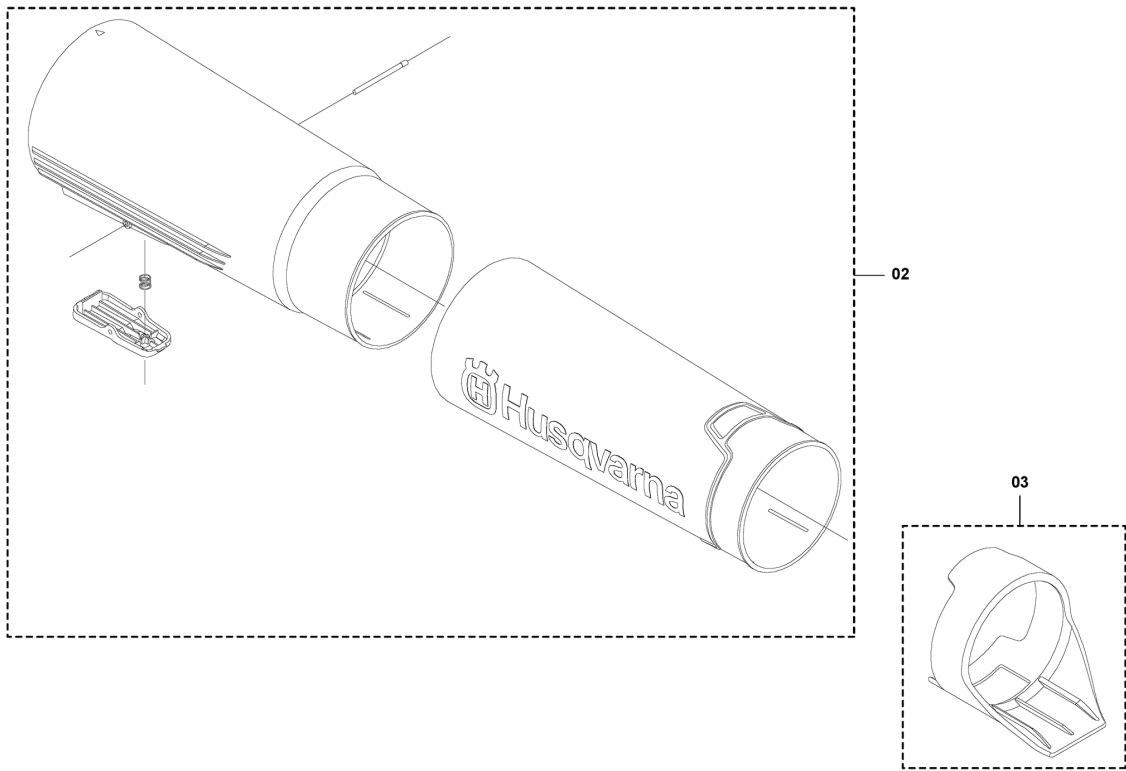

RESERVDELSKATALOG
: HUSQVARNA 230IB MED BATTERI OCH LADDARE

Reservdelslista

RESERVDELSLISTA

A 230iB
HANDLE ASSY

| REF. | ART. NR | ARTIKELBESKRIVNING | ANMÄRKNING | KIT |
|------|-----------|--------------------|------------|-----|
| 1 | 599348960 | GASREGLAGE | | 1 |
| 2 | 599348958 | HUS KPL | | 1 |
| 3 | 599348959 | BLADFJÄDER | | 1 |
| 4 | 599348956 | SÄKERHETS VAKT | | 1 |
| 5 | 599348955 | BUMPER ASSY | | 1 |

C 230iB
LIGHT BOARD ASSY

01

| REF. | ART. NR | ARTIKELBESKRIVNING | ANMÄRKNING | KIT |
|------|-----------|--------------------|------------|-----|
| 1 | 599348954 | KONTROLLPANEL | | 1 |

D 230iB
BASE ASSY