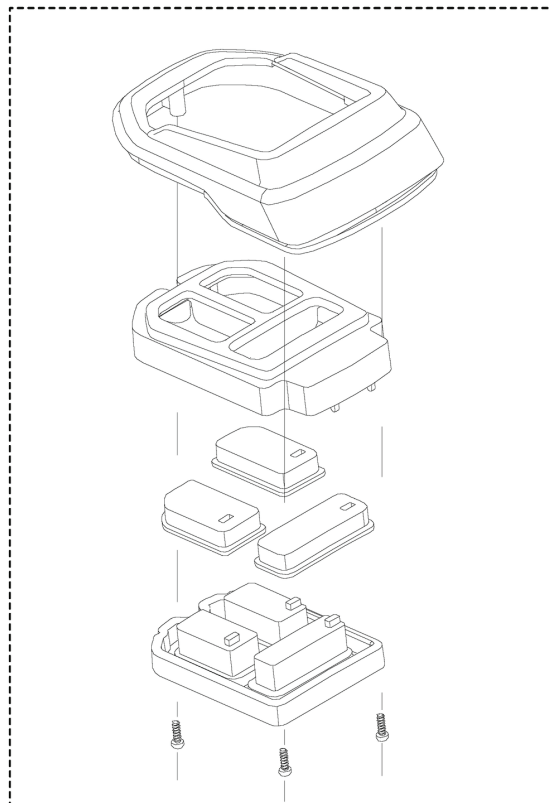

RESERVDELSKATALOG
: HUSQVARNA 230IB MED BATTERI OCH LADDARE

Reservdelslista

RESERVDELSLISTA

A 230iB
HANDLE ASSY

| REF. | ART. NR | ARTIKELBESKRIVNING | ANMÄRKNING | KIT |
|------|-----------|--------------------|------------|-----|
| 1 | 599348960 | GASREGLAGE | | 1 |
| 2 | 599348958 | HUS KPL | | 1 |
| 3 | 599348959 | BLADFJÄDER | | 1 |
| 4 | 599348956 | SÄKERHETS VAKT | | 1 |
| 5 | 599348955 | BUMPER ASSY | | 1 |

C 230iB
LIGHT BOARD ASSY

01

| REF. | ART. NR | ARTIKELBESKRIVNING | ANMÄRKNING | KIT |
|------|-----------|--------------------|------------|-----|
| 1 | 599348954 | KONTROLLPANEL | | 1 |

D 230iB
BASE ASSY