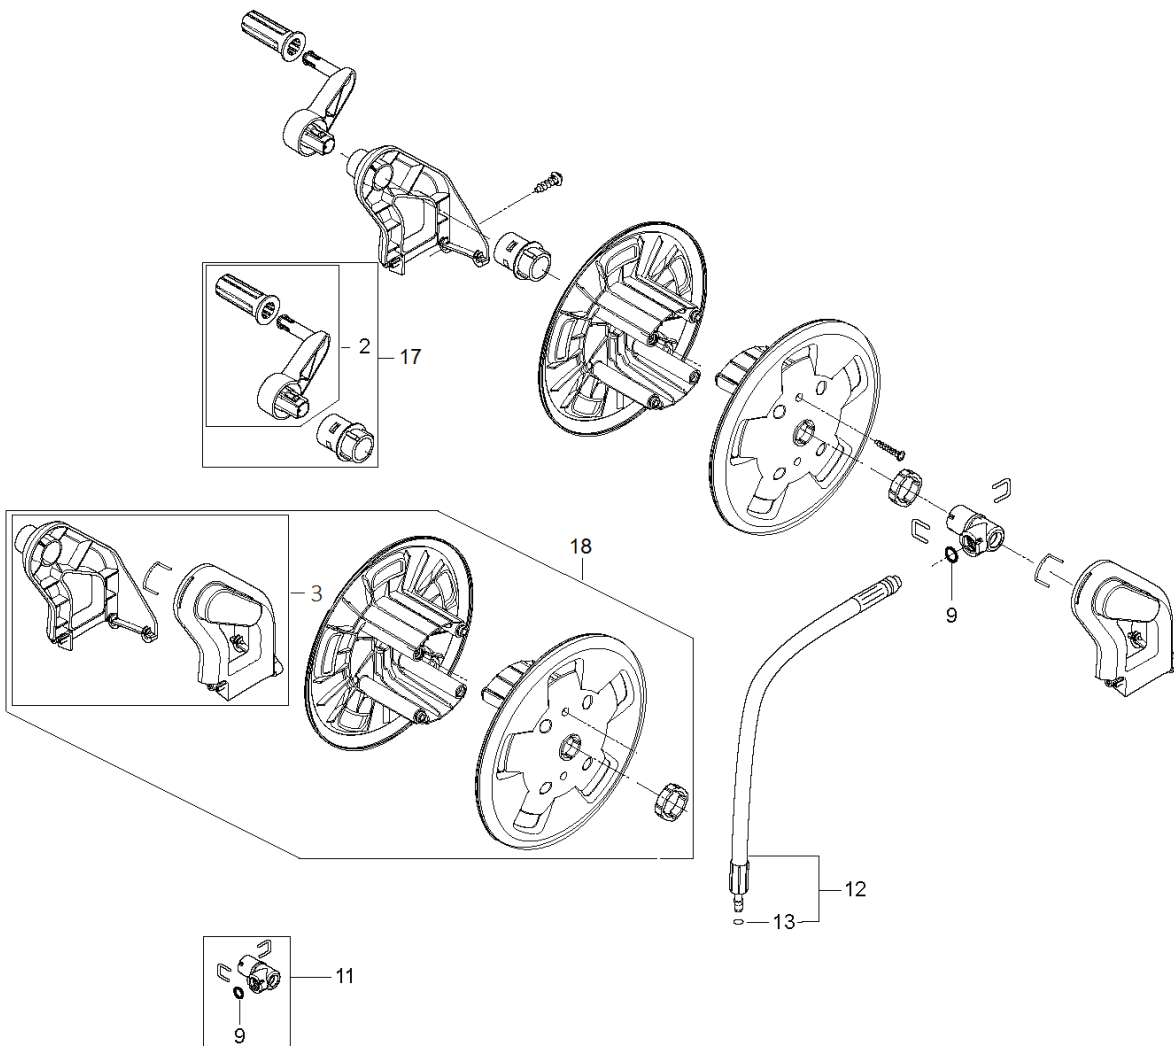

RESERVDELSKATALOG
: HUSQVARNA PW 450

Reservdelista

RESERVD ELSLISTA

OVERVIEW FRONT
PW 450

2017.03.22
2017.08.03

REF.	ART. NR	ARTIKELBESKRIVNING	ANMÄRKNING	KIT
2	592617689	SNABBKOPPLING	QUICK COUPLING MALE W. INTERNAL THREAD	1
3	593660701	FRAMKÅPA		1
5	596288601	FÄSTE		1
6	597958101	HÅLLARE		1
7	596027301	STÖD		1
8	592617708	KNOPP	TURNING KNOB DARK GREY	1
10	592617709	KNOPP	TURNING KNOB D6X5 DARK GREY	1
11	592617668	O-RING	O-RING 10.2X2.5 NBR 70	1
12	596027401	BRYTARE		1
13	592617665	BRYTARE	ON/OFF SWITCH K2-12- 2115C SP	1
15	592617623	VENTIL	DOSING VALVE ANGLED SP	1
16	592617641	SLANG	HOSE CLIP R12	1
17	592617639	SLANG	HOSE diam. 6X3	1
19	596027101	SKÄRM		1
21	592617611	KONDENSATOR	CAPACITOR 50UF 450V DI. SP	1
27	597326001	KNOPP		1

HOSE REEL
PW 450

2015.02.11
2017.08.02

REF.	ART. NR	ARTIKELBESKRIVNING	ANMÄRKNING	KIT
2	593095701	HANDTAG	HANDLE OF HOSE REEL PRO	1
9	592617670	O-RING	O-RING 14.3X2.4 NITRIL 70 SH	1
11	592807501	ADAPTER	ADAPTOR SYSTEM ALTO	1
12	592617613	SLANGKOPPLING	CONNECTION HOSE SP	1
13	592617671	O-RING	O-RING 5.28X1.78 NITRIL 90 SH	1
17	596026801	SPOLE		1
18	596026901	SPOLE		1