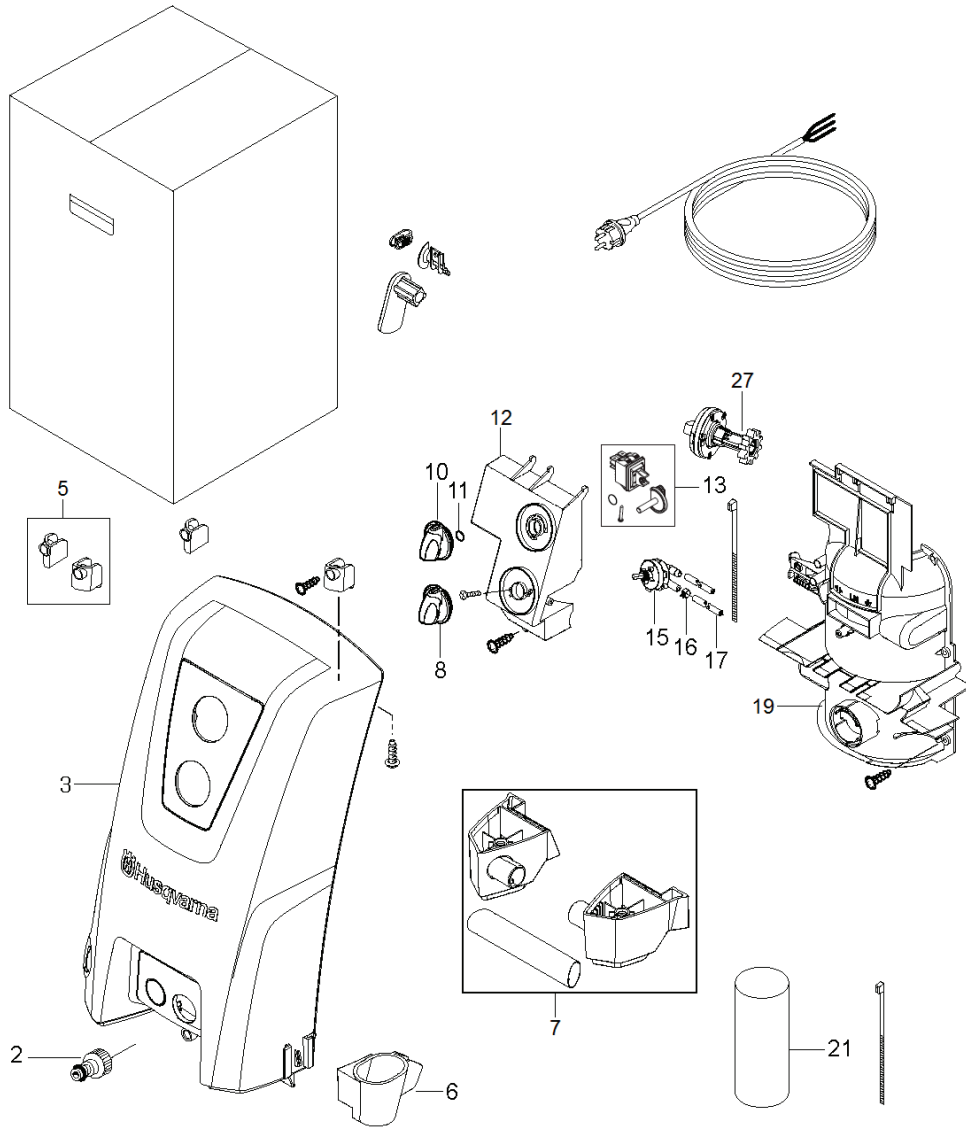

RESERVDELSKATALOG
: HUSQVARNA PW 450

Reservdelista

RESERVD ELSLISTA

OVERVIEW FRONT
PW 450

2017.03.22
2017.08.03

REF.	ART. NR	ARTIKELBESKRIVNING	ANMÄRKNING	KIT
2	592617689	SNABBKOPPLING	QUICK COUPLING MALE W. INTERNAL THREAD	1
3	593660701	FRAMKÅPA		1
5	596288601	FÄSTE		1
6	597958101	HÅLLARE		1
7	596027301	STÖD		1
8	592617708	KNOPP	TURNING KNOB DARK GREY	1
10	592617709	KNOPP	TURNING KNOB D6X5 DARK GREY	1
11	592617668	O-RING	O-RING 10.2X2.5 NBR 70	1
12	596027401	BRYTARE		1
13	592617665	BRYTARE	ON/OFF SWITCH K2-12- 2115C SP	1
15	592617623	VENTIL	DOSING VALVE ANGLED SP	1
16	592617641	SLANG	HOSE CLIP R12	1
17	592617639	SLANG	HOSE diam. 6X3	1
19	596027101	SKÄRM		1
21	592617611	KONDENSATOR	CAPACITOR 50UF 450V DI. SP	1
27	597326001	KNOPP		1

OVERVIEW BACK
PW 450

2017.03.22
2017.08.02

REF.	ART. NR	ARTIKELBESKRIVNING	ANMÄRKNING	KIT
3	599988801	STÖTFÅNGARE		1
8	599988901	STÖTFÅNGARE		1
18	596026401	HÅLLARE		1
23	596024901	CLEANER		1
38	596027501	TANK		1
39	596026001	HANDTAGSKONSOL		1
40	596027801	HJUL KIT		1

HOSE REEL
PW 450

2015.02.11
2017.08.02

REF.	ART. NR	ARTIKELBESKRIVNING	ANMÄRKNING	KIT
2	593095701	HANDTAG	HANDLE OF HOSE REEL PRO	1
9	592617670	O-RING	O-RING 14.3X2.4 NITRIL 70 SH	1
11	592807501	ADAPTER	ADAPTOR SYSTEM ALTO	1
12	592617613	SLANGKOPPLING	CONNECTION HOSE SP	1
13	592617671	O-RING	O-RING 5.28X1.78 NITRIL 90 SH	1
17	596026801	SPOLE		1
18	596026901	SPOLE		1