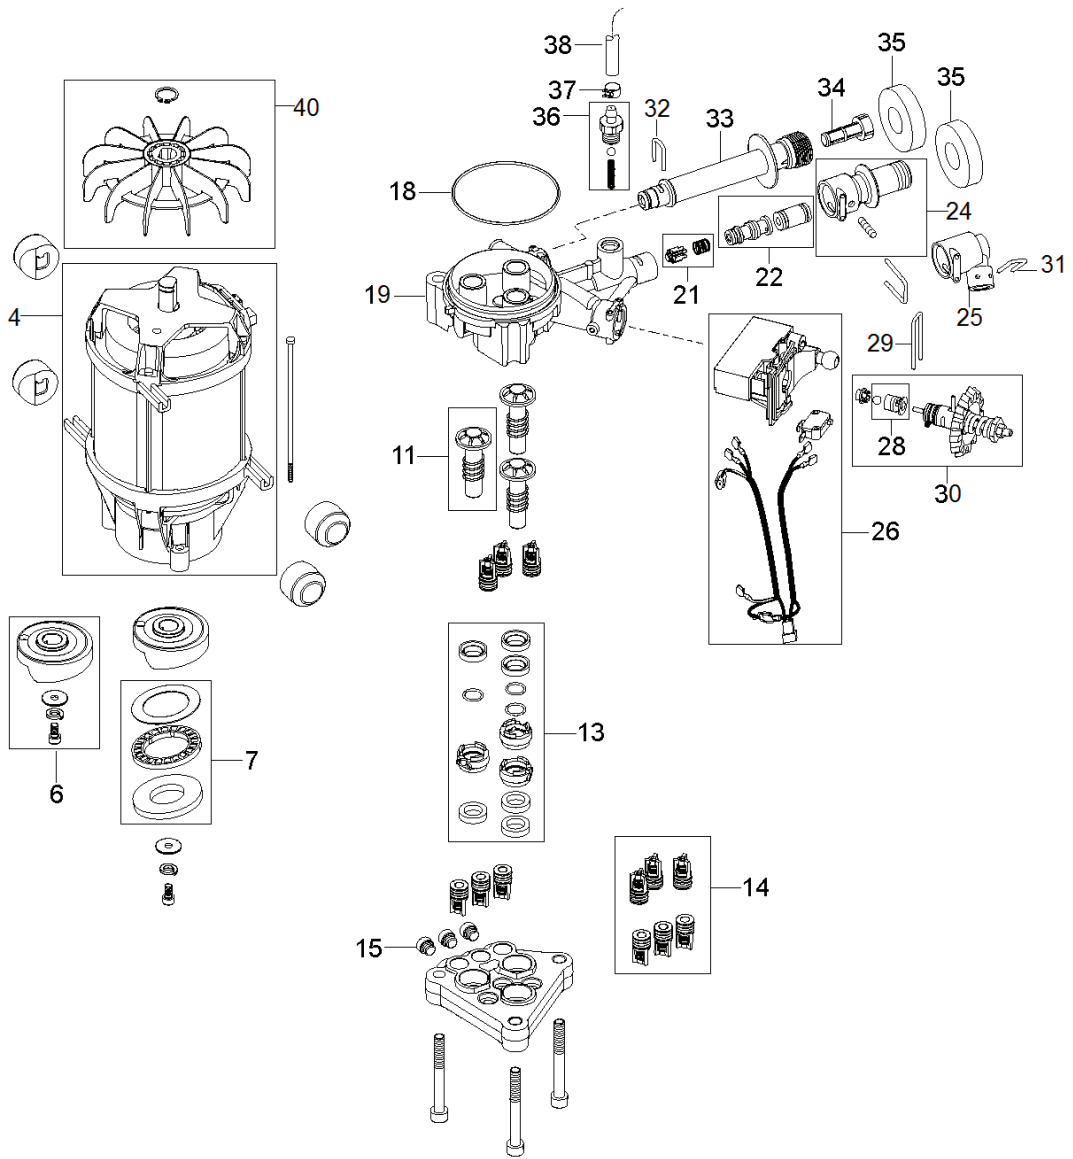

HOSE REEL
PW 450

2015.02.11
2017.08.02

REF.	ART. NR	ARTIKELBESKRIVNING	ANMÄRKNING	KIT
2	593095701	HANDTAG	HANDLE OF HOSE REEL PRO	1
9	592617670	O-RING	O-RING 14.3X2.4 NITRIL 70 SH	1
11	592807501	ADAPTER	ADAPTOR SYSTEM ALTO	1
12	592617613	SLANGKOPPLING	CONNECTION HOSE SP	1
13	592617671	O-RING	O-RING 5.28X1.78 NITRIL 90 SH	1
17	596026801	SPOLE		1
18	596026901	SPOLE		1

MOTOR PUMP UNIT
PW 450

2017.08.03
2017.08.03

REF.	ART. NR	ARTIKELBESKRIVNING	ANMÄRKNING	KIT
4	596678601	MOTOR		1
6	592617718	SKIVA	WOBBLE DISC 9.5 DEGREE SP	1
7	592617604	LAGER	BEARING REPAIR KIT	1
11	592617679	KOLV	PISTON STAINLESS REP. KIT	3
13	592617691	TÄTNING	REP SEALING SYS STAINLESS SP	1
14	592617712	SERVICE KIT	VALVE SYSTEM REPARE KIT	1
15	592617681	PLUGG	PLUG WITH O-RING	3
18	592617666	O-RING	O-RING 80X2 NITRIL 70 SHORE	1
19	596679101	CYLINDER KIT		1
21	592617664	BACKVENTIL	NON RETURN VALVE SP	1
22	592617650	INJECTOR	INJECTOR 1.64MM SP	1
24	596026601	UTLOPPSRÖR		1
25	596026701	UTLOPPSRÖR		1
26	592617660	MIKROBRYTARE	MICRO SWITCH BOX SYSTEM SP	1
28	592617625	SERVICE KIT	EASY START SP	1
29	596289101	FÄSTE		1
30	592617711	VENTIL		1
31	596024701	FÄSTE		1
32	596024601	FÄSTE		1
33	592617716	INLOPP	WATER INLET SP	1
34	592617651	FILTER	INLET FILTER MESH SP	1
35	592617627	SEAL	FOAM SEAL FOR OUTLET & INLET	2
36	592617646	SLANG	HOSE TAIL	1
37	592617641	SLANG	HOSE CLIP R12	1
38	592617639	SLANG	HOSE diam. 6X3	1
40	596025301	FLÄKT		1