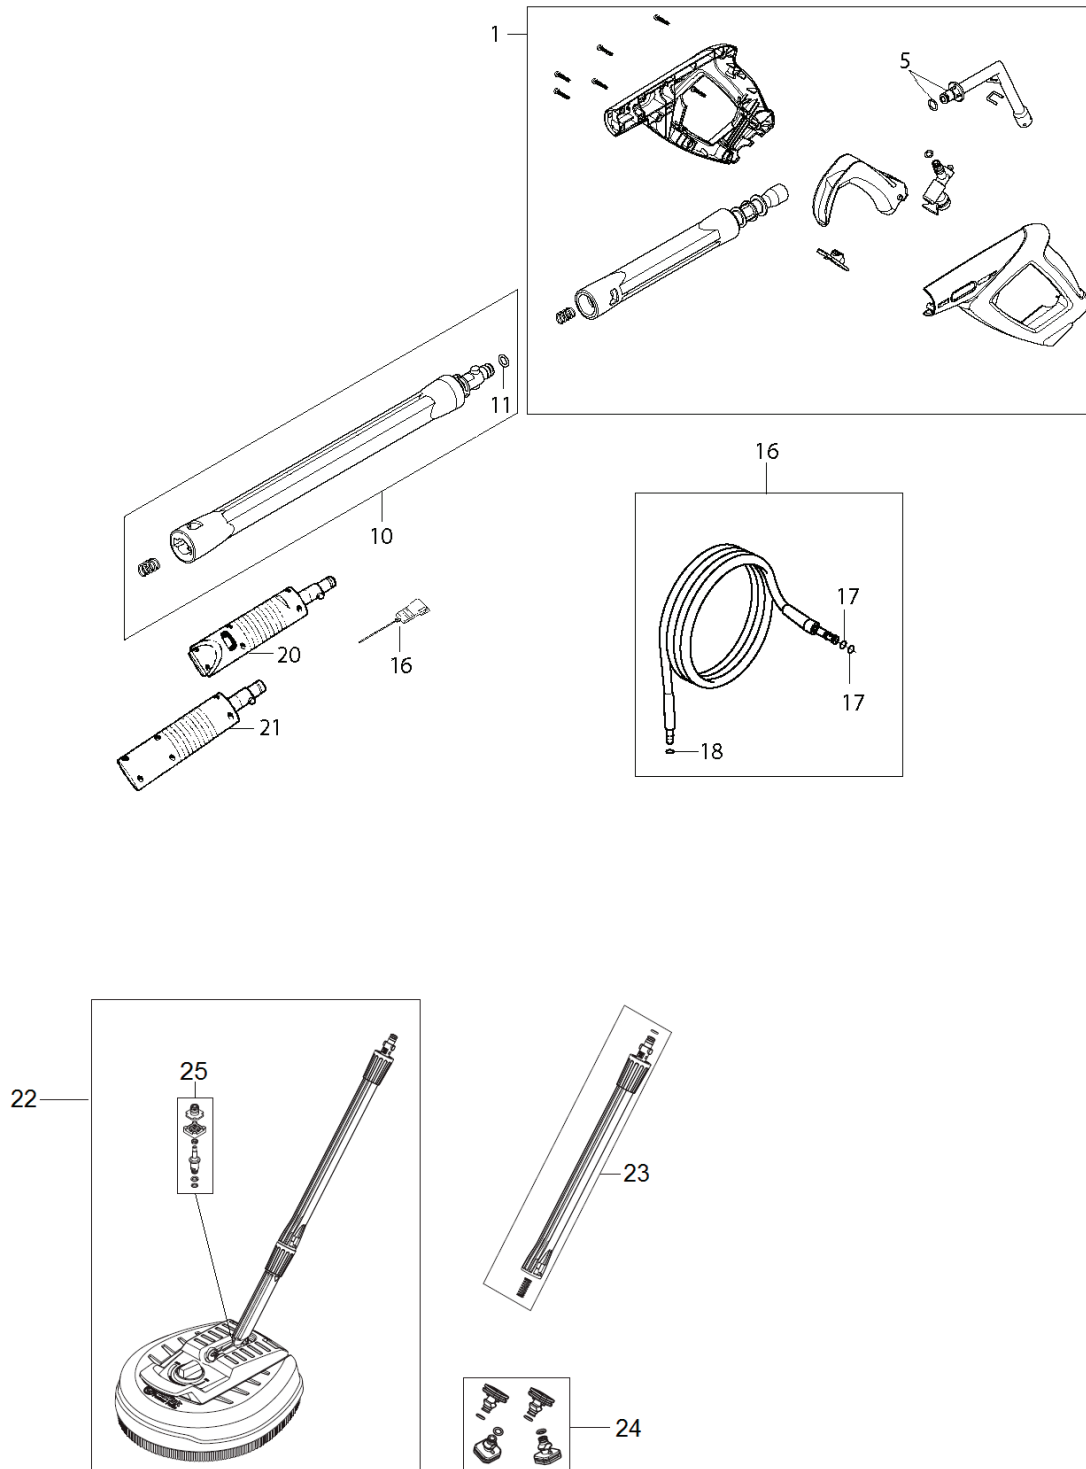

ACCESSORIES
PW 450

2017.04.21
2017.08.02

REF.	ART. NR	ARTIKELBESKRIVNING	ANMÄRKNING	KIT
1	592617636	PISTOL	G5 GUN DARK GREY	1
5	592617687	RÖR	PRESSURE TUBE W. O-RING	1
10	592617637	RÖR	G5 NOZZLE TUBE	1
11	740430700	O-RING	O-RING 9.3X2.4 NITRIL 90 SH	1
16	592617645	SLANG	HOSE STEELARM 13M XT	1
17	592617669	O-RING	O-RING 10X2 ULTRATHIN	2
18	740420300	O-RING	O-RING 5.1X1.6 VITON SH 90	1
20	592617707	MUNSTYCKE	TORNADO PR	1
20	531401601	MUNSTYCKE	GENTLE NOZZLE	1
21	592617682	MUNSTYCKE	POWER SPEED	1
21	531401301	MUNSTYCKE	ROUGH NOZZLE	1
22	590657801	PATIO CLEANER	SC 400	1
23	596454001	LANCE	SC 400	1
24	596454101	MUNSTYCKE	SC 400. Two(2) standard nozzles plus two(2) high intensity nozzles.	1
25	596678401	SERVICE KIT	SC 400. AXLE BEARING KIT.	1