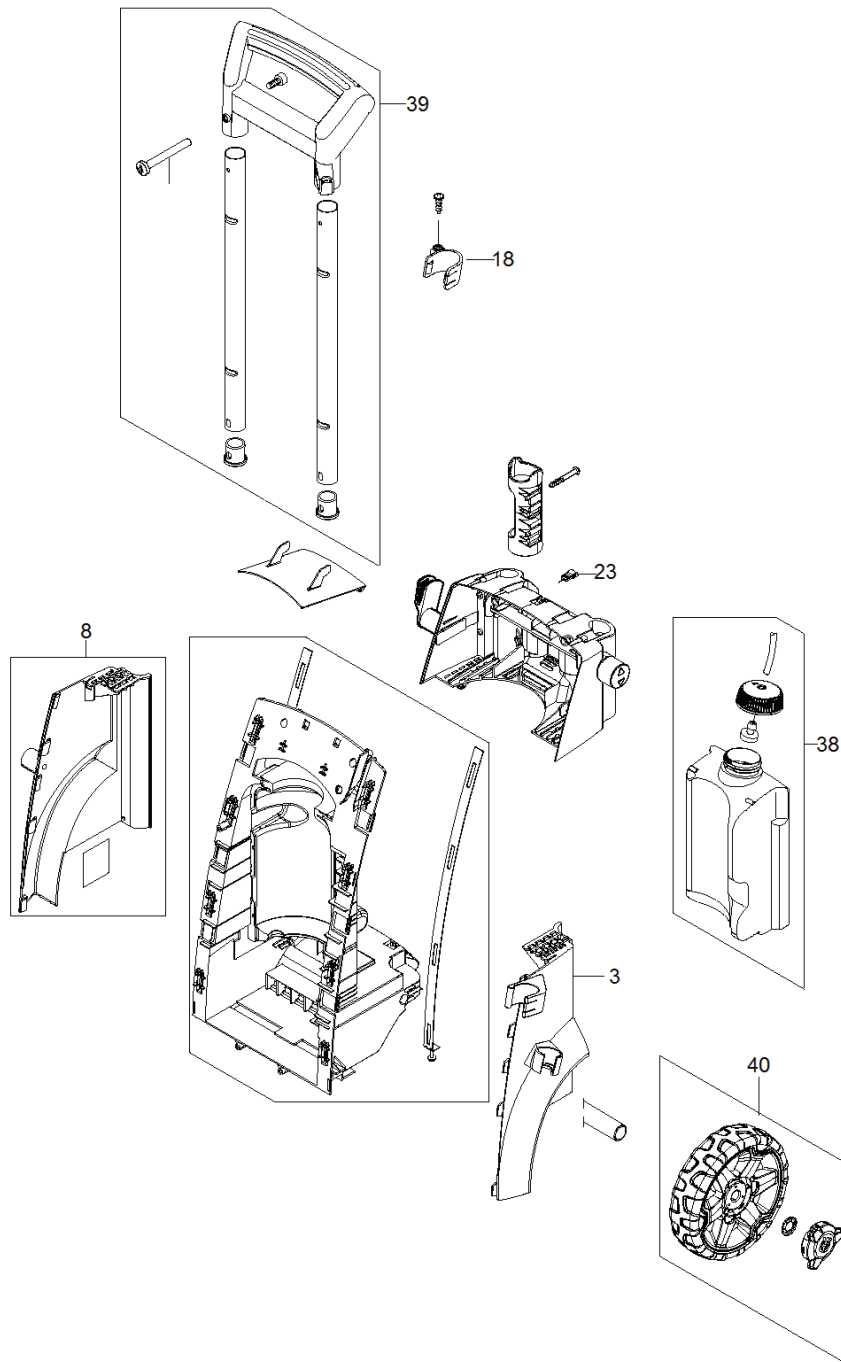

RESERVDELSKATALOG
: HUSQVARNA PW 450

Reservdelista

RESERVD ELSLISTA

OVERVIEW FRONT
PW 450

2017.03.22
2017.08.03

REF.	ART. NR	ARTIKELBESKRIVNING	ANMÄRKNING	KIT
2	592617689	SNABBKOPPLING	QUICK COUPLING MALE W. INTERNAL THREAD	1
3	593660701	FRAMKÅPA		1
5	596288601	FÄSTE		1
6	597958101	HÅLLARE		1
7	596027301	STÖD		1
8	592617708	KNOPP	TURNING KNOB DARK GREY	1
10	592617709	KNOPP	TURNING KNOB D6X5 DARK GREY	1
11	592617668	O-RING	O-RING 10.2X2.5 NBR 70	1
12	596027401	BRYTARE		1
13	592617665	BRYTARE	ON/OFF SWITCH K2-12- 2115C SP	1
15	592617623	VENTIL	DOSING VALVE ANGLED SP	1
16	592617641	SLANG	HOSE CLIP R12	1
17	592617639	SLANG	HOSE diam. 6X3	1
19	596027101	SKÄRM		1
21	592617611	KONDENSATOR	CAPACITOR 50UF 450V DI. SP	1
27	597326001	KNOPP		1

OVERVIEW BACK
PW 450

2017.03.22
2017.08.02

REF.	ART. NR	ARTIKELBESKRIVNING	ANMÄRKNING	KIT
3	599988801	STÖTFÅNGARE		1
8	599988901	STÖTFÅNGARE		1
18	596026401	HÅLLARE		1
23	596024901	CLEANER		1
38	596027501	TANK		1
39	596026001	HANDTAGSKONSOL		1
40	596027801	HJUL KIT		1

HOSE REEL
PW 450

2015.02.11
2017.08.02

REF.	ART. NR	ARTIKELBESKRIVNING	ANMÄRKNING	KIT
2	593095701	HANDTAG	HANDLE OF HOSE REEL PRO	1
9	592617670	O-RING	O-RING 14.3X2.4 NITRIL 70 SH	1
11	592807501	ADAPTER	ADAPTOR SYSTEM ALTO	1
12	592617613	SLANGKOPPLING	CONNECTION HOSE SP	1
13	592617671	O-RING	O-RING 5.28X1.78 NITRIL 90 SH	1
17	596026801	SPOLE		1
18	596026901	SPOLE		1