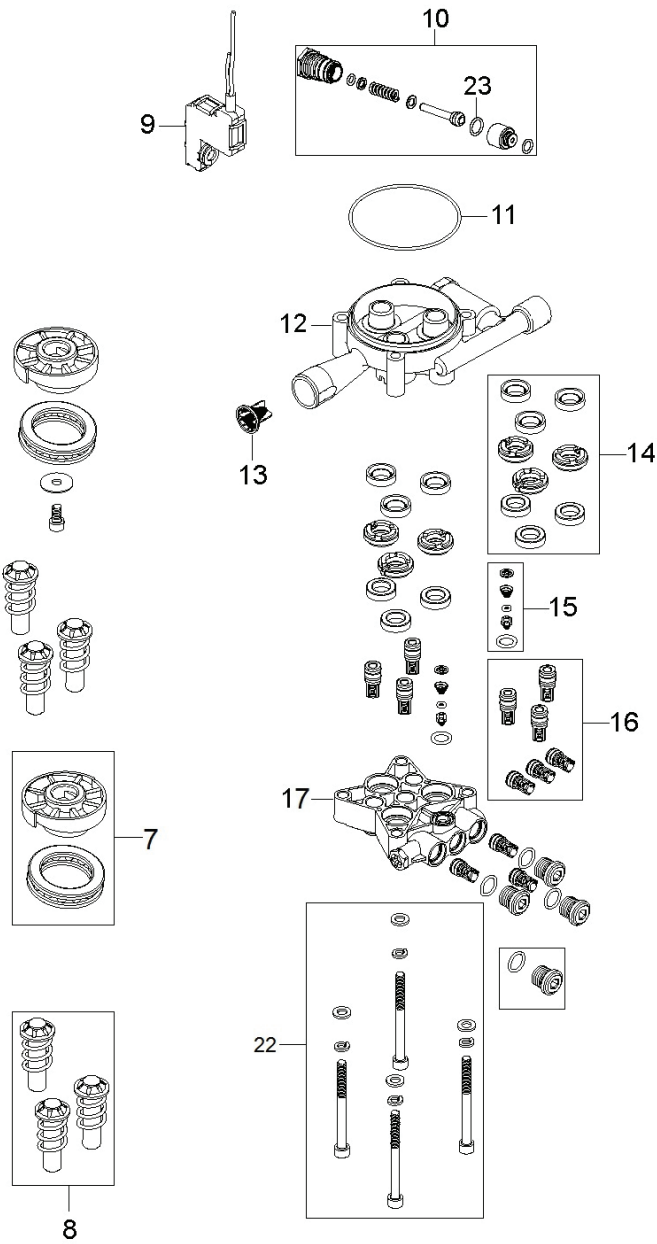

RESERVDELSKATALOG
: HUSQVARNA PW 235R

Reservdelslista

RESERVDELSLISTA

OVERVIEW
PW 235R

2017.03.22
2017.08.02

REF.	ART. NR	ARTIKELBESKRIVNING	ANMÄRKNING	KIT
1	593095501	FRAMKÅPA	FRONT COVER PW235R	1
2	592617658	BRYTARE	MAIN SWITCH	1
3	592617612	KONDENSATOR	CAPACITOR UNIVERSAL MPX	1
4	592617626	SPIRAL	EMC COIL UNIVERSAL	1
19	596024901	CLEANER		1
25	592617677	MÖNSTERKORT	PCBA WIRELESS GUN MOTOR	1
26	592617676	MÖNSTERKORT	PCBA MACHINE RF MODULE	1

MOTOR PUMP
PW 235R

2015.08.20
2017.08.02

For 967677501, 967677502, 967677503

REF.	ART. NR	ARTIKELBESKRIVNING	ANMÄRKNING	KIT
7	597647001	SKIVA		1
8	592617622	KOLV KPL	DIA. 12 PUMP PISTON KIT	1
9	592617659	SWITCHBOX KIT	MICRO SWITCH BOX KIT	1
10	592617695	BRYTARE	START STOP SYSTEM KIT	1
11	592617672	O-RING	O-RING 72X2 SH90	1
12	592617615	CYLINDER		1
13	592617713	FILTER	ATER FILTER COMPLETE	1
14	592617706	KRAGE	THRUST COLLAR WATER KIT	1
15	592617663	BACKVENTIL	NON RETURN VALVE KIT	1
16	592617699	VENTIL	SUCTION AND PRESSURE VALVE KIT	1
17	592617617	CYLINDER		1
22	596288801	SCREW		1
23	592617674	O-RING	O-RING START/STOP VALVE NAO	1

MOTOR PUMP

PW 235R

2015.08.20

2017.08.02

For 970457401, 970457402, 970457403

REF.	ART. NR	ARTIKELBESKRIVNING	ANMÄRKNING	KIT
1	598684130	SKIVA		1
2	598684131	KOLV KPL	KIT 3 PIECES	1
3	536346301	CYLINDER	Cylinder block	1
4	592617713	FILTER		1
5	535389101	INLOPP	Water inlet	1
6	598684132	PLUGG	KIT 3 PIECES	1
7	598684133	VENTIL		1
8	598684134	KRAGE		1
9	531259601	TOPPLOCK		1
11	598684135	VENTIL		1
12	535391501	UTLOPPSRÖR	Water outlet	1
13	598684136	SWITCHBOX KIT		1