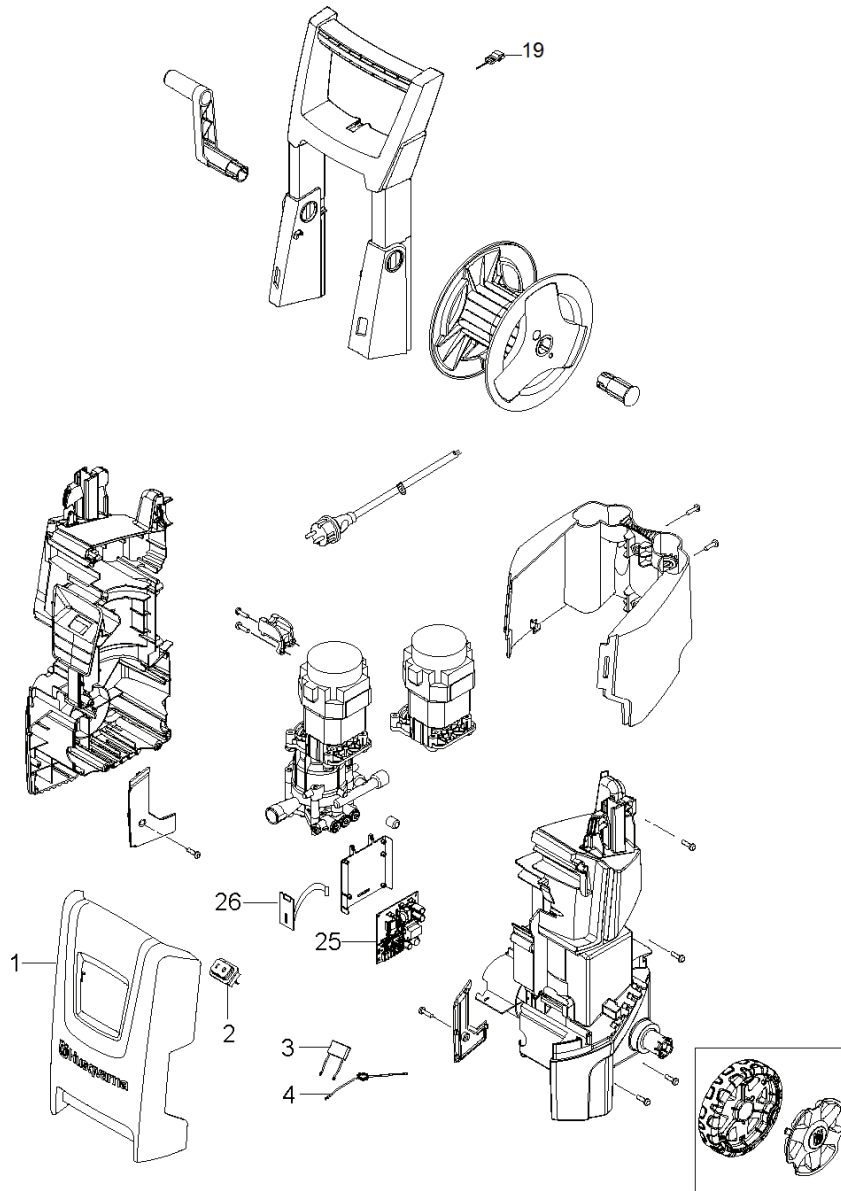

RESERVDELSKATALOG
: HUSQVARNA PW 235R

Reservdelslista

RESERVDELSLISTA

OVERVIEW
PW 235R

2017.03.22
2017.08.02

REF.	ART. NR	ARTIKELBESKRIVNING	ANMÄRKNING	KIT
1	593095501	FRAMKÅPA	FRONT COVER PW235R	1
2	592617658	BRYTARE	MAIN SWITCH	1
3	592617612	KONDENSATOR	CAPACITOR UNIVERSAL MPX	1
4	592617626	SPIRAL	EMC COIL UNIVERSAL	1
19	596024901	CLEANER		1
25	592617677	MÖNSTERKORT	PCBA WIRELESS GUN MOTOR	1
26	592617676	MÖNSTERKORT	PCBA MACHINE RF MODULE	1

MOTOR PUMP
PW 235R

2015.08.20
2017.08.02

For 967677501, 967677502, 967677503

REF.	ART. NR	ARTIKELBESKRIVNING	ANMÄRKNING	KIT
7	597647001	SKIVA		1
8	592617622	KOLV KPL	DIA. 12 PUMP PISTON KIT	1
9	592617659	SWITCHBOX KIT	MICRO SWITCH BOX KIT	1
10	592617695	BRYTARE	START STOP SYSTEM KIT	1
11	592617672	O-RING	O-RING 72X2 SH90	1
12	592617615	CYLINDER		1
13	592617713	FILTER	ATER FILTER COMPLETE	1
14	592617706	KRAGE	THRUST COLLAR WATER KIT	1
15	592617663	BACKVENTIL	NON RETURN VALVE KIT	1
16	592617699	VENTIL	SUCTION AND PRESSURE VALVE KIT	1
17	592617617	CYLINDER		1
22	596288801	SCREW		1
23	592617674	O-RING	O-RING START/STOP VALVE NAO	1

MOTOR PUMP

PW 235R

2015.08.20

2017.08.02

For 970457401, 970457402, 970457403

REF.	ART. NR	ARTIKELBESKRIVNING	ANMÄRKNING	KIT
1	598684130	SKIVA		1
2	598684131	KOLV KPL	KIT 3 PIECES	1
3	536346301	CYLINDER	Cylinder block	1
4	592617713	FILTER		1
5	535389101	INLOPP	Water inlet	1
6	598684132	PLUGG	KIT 3 PIECES	1
7	598684133	VENTIL		1
8	598684134	KRAGE		1
9	531259601	TOPPLOCK		1
11	598684135	VENTIL		1
12	535391501	UTLOPPSRÖR	Water outlet	1
13	598684136	SWITCHBOX KIT		1