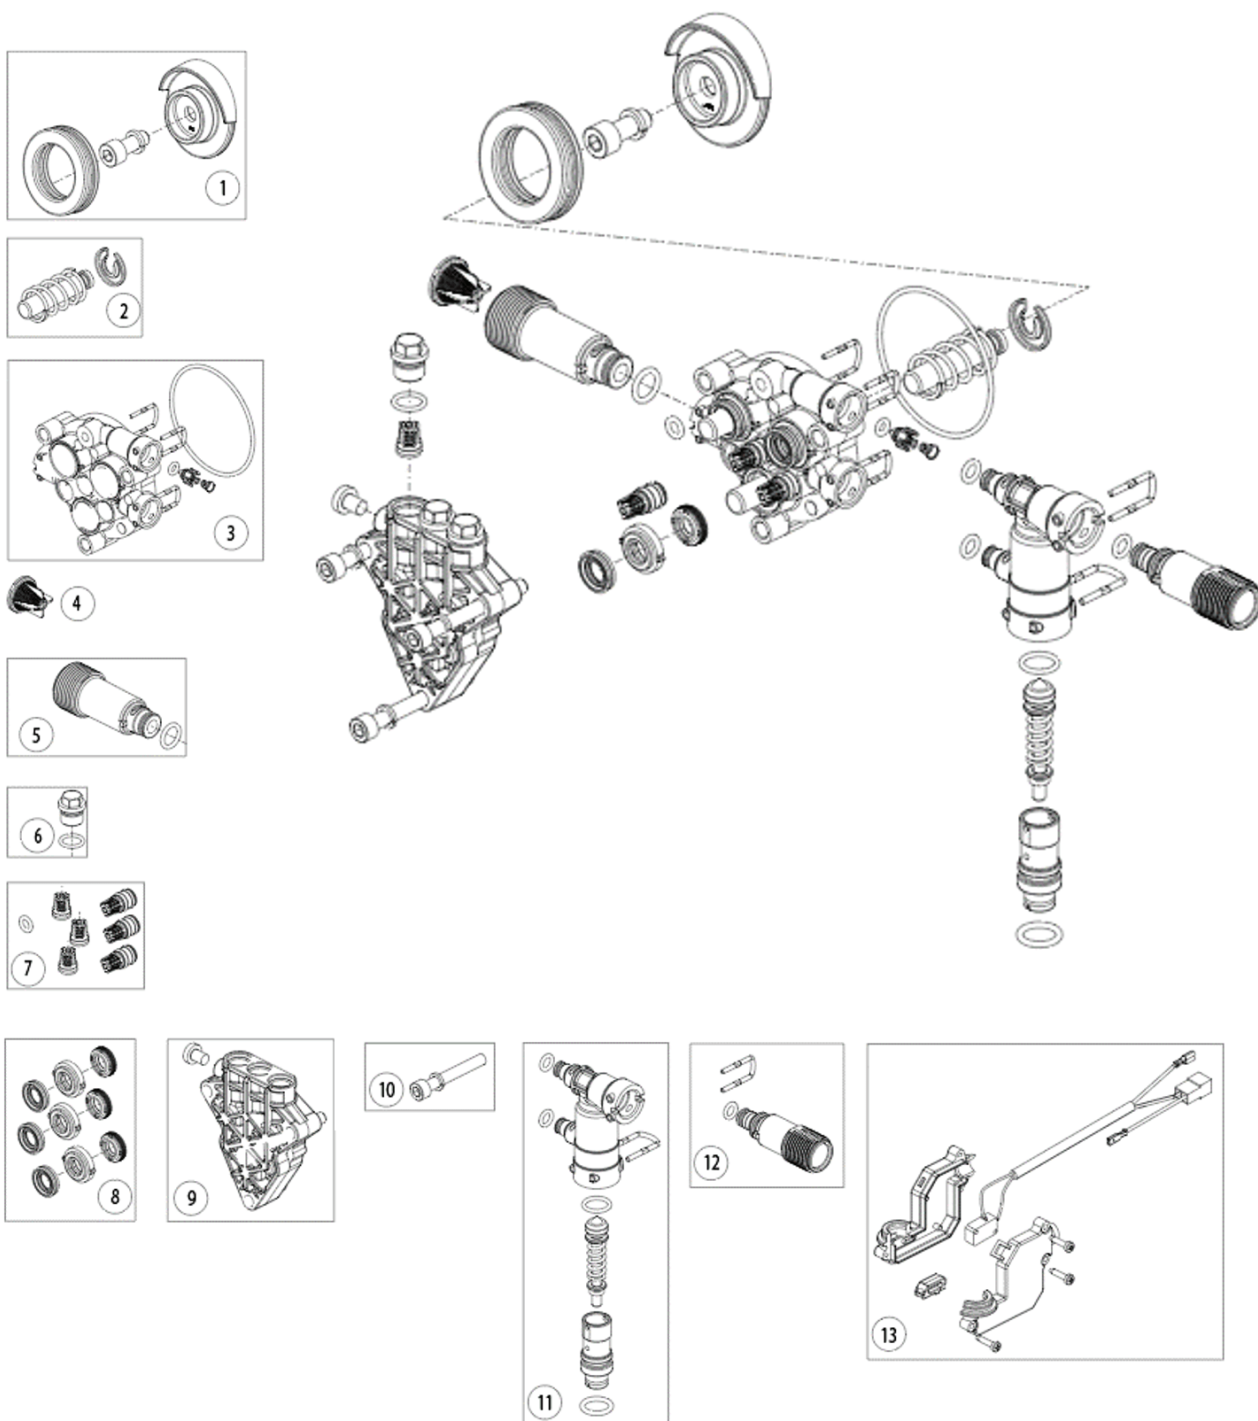

RESERVDELSKATALOG
: HUSQVARNA PW 235R

Reservdelslista

RESERVDELSLISTA

OVERVIEW
PW 235R

2017.03.22
2017.08.02

REF.	ART. NR	ARTIKELBESKRIVNING	ANMÄRKNING	KIT
1	593095501	FRAMKÅPA	FRONT COVER PW235R	1
2	592617658	BRYTARE	MAIN SWITCH	1
3	592617612	KONDENSATOR	CAPACITOR UNIVERSAL MPX	1
4	592617626	SPIRAL	EMC COIL UNIVERSAL	1
19	596024901	CLEANER		1
25	592617677	MÖNSTERKORT	PCBA WIRELESS GUN MOTOR	1
26	592617676	MÖNSTERKORT	PCBA MACHINE RF MODULE	1

MOTOR PUMP
PW 235R

2015.08.20
2017.08.02

For 967677501, 967677502, 967677503

REF.	ART. NR	ARTIKELBESKRIVNING	ANMÄRKNING	KIT
7	597647001	SKIVA		1
8	592617622	KOLV KPL	DIA. 12 PUMP PISTON KIT	1
9	592617659	SWITCHBOX KIT	MICRO SWITCH BOX KIT	1
10	592617695	BRYTARE	START STOP SYSTEM KIT	1
11	592617672	O-RING	O-RING 72X2 SH90	1
12	592617615	CYLINDER		1
13	592617713	FILTER	ATER FILTER COMPLETE	1
14	592617706	KRAGE	THRUST COLLAR WATER KIT	1
15	592617663	BACKVENTIL	NON RETURN VALVE KIT	1
16	592617699	VENTIL	SUCTION AND PRESSURE VALVE KIT	1
17	592617617	CYLINDER		1
22	596288801	SCREW		1
23	592617674	O-RING	O-RING START/STOP VALVE NAO	1

MOTOR PUMP

PW 235R

2015.08.20

2017.08.02

For 970457401, 970457402, 970457403

REF.	ART. NR	ARTIKELBESKRIVNING	ANMÄRKNING	KIT
1	598684130	SKIVA		1
2	598684131	KOLV KPL	KIT 3 PIECES	1
3	536346301	CYLINDER	Cylinder block	1
4	592617713	FILTER		1
5	535389101	INLOPP	Water inlet	1
6	598684132	PLUGG	KIT 3 PIECES	1
7	598684133	VENTIL		1
8	598684134	KRAGE		1
9	531259601	TOPPLOCK		1
11	598684135	VENTIL		1
12	535391501	UTLOPPSRÖR	Water outlet	1
13	598684136	SWITCHBOX KIT		1