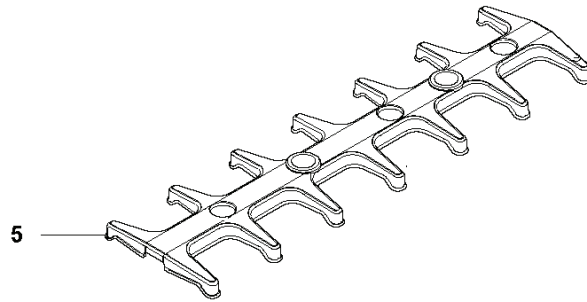

R 525HE4
ACCESSORIES

REF.	ART. NR	ARTIKELBESKRIVNING	ANMÄRKNING	KIT
1	575738202	KOMBINYCKEL		1
2	588814801	FETT	Husqvarna Grease Multi Advanced. 400g	1
3	503989604	FETT	Husqvarna Grease Multi Advanced. 25g	1
4	503558601	NYCKEL		1
5	598776001	PROTECTOR STÅNG		1
6	590712601	SKYDD		1
7	544142101	FETT	UL21	1
8	537216201	SELE		1