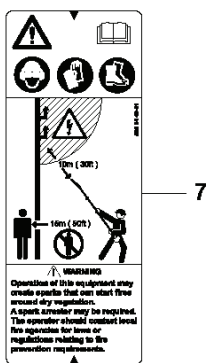

RESERVDELSKATALOG
: HUSQVARNA 525HE4

Reservdelslista

RESERVDELSLISTA

A 525HE4
GEAR HOUSING

REF.	ART. NR	ARTIKELBESKRIVNING	ANMÄRKNING	KIT
1	598888801	VÄXELHUS KPL		1
2	598434701	KUGGVÄXEL SATS		1
3	597973901	LÅSPINNE		1
4	595946401	PLATTA		1
5	598416401	HANDTAG		1
6	525755101	SKRUV ITXSCFM		4
7	738881001	SMÖRJNIPPEL		1
8	596316202	FJÄDER		1
9	596316001	STOPP		1
10	596316101	TAPP		1
11	525824904	SKRUV ITXSCM		3
12	597974001	KÅPA		1
13	597958501	AXEL		1
14	598659601	FJÄDERBRICKA		2
15	595946601	FJÄDER		1
16	595946501	HANDTAG		1
17	599975401	VÄXELHUS KPL		1
18	735312510	SPÄRRING		1
19	525760905	SKRUV ITXSCM		1
20	597974101	TÄTNING		1
21	596839301	DISTANSBRICKA		1
22	596839303	DISTANSBRICKA		1
23	598704801	DISTANSBRICKA		1
24	735313310	SPÄRRING		1
25	596277501	PACKNING		1
26	596270501	PLATTA		2
27	597021701	STÅNG		1
28	593651501	VÄXEL		1
29	596317801	VÄXELHUS KPL		1
30	590537101	TÄTNING		1
31	525755104	SKRUV ITXSCFM	M5x25 10.9 ZnFe	1
32	525755108	SKRUV ITXSCFM	M5x10 10.9 ZnFe	1
33	599518401	INSATS		1
34	590649401	SCREW PLUG		1
35	575701001	SCREW		6

C 525HE4
SHAFT

REF.	ART. NR	ARTIKELBESKRIVNING	ANMÄRKNING	KIT
1	588414201	RÖR		1
2	537085502	HANDTAG		1
3	525755101	SKRUV ITXSCFM		1
4	503941001	KROK		1
5	731231401	MUTTER (HEXAGON)		1
6	581815101	DRIVAXEL		1
7	585944001	DEKAL		1

D 525HE4
THROTTLE CONTROLS

REF.	ART. NR	ARTIKELBESKRIVNING	ANMÄRKNING	KIT
1	578279502	GASREGLAGE		1
2	537419001	BRYTARE		1
3	575960501	SKRUV IHSCT		5
4	544100202	HANDTAGSHALVA		1
5	503878001	GASSPÄRR		1
6	503918101	GASHÄVARM		1
7	503961401	ABSORBER		1
8	544100302	HANDTAGSHALVA		1
9	544100801	RETURFJÄDER		1
10	503877903	THROTTLE TRIGGER		1
11	544101702	DAMPER		2
12	731231401	MUTTER (HEXAGON)		1
13	544112101	HÅLLARE		1
14	506689001	BULT		1
15	578279601	KABLAG		1
16	502531601	KORTSLUTNINGSKABEL		1
17	578867801	GASVÄJER		1