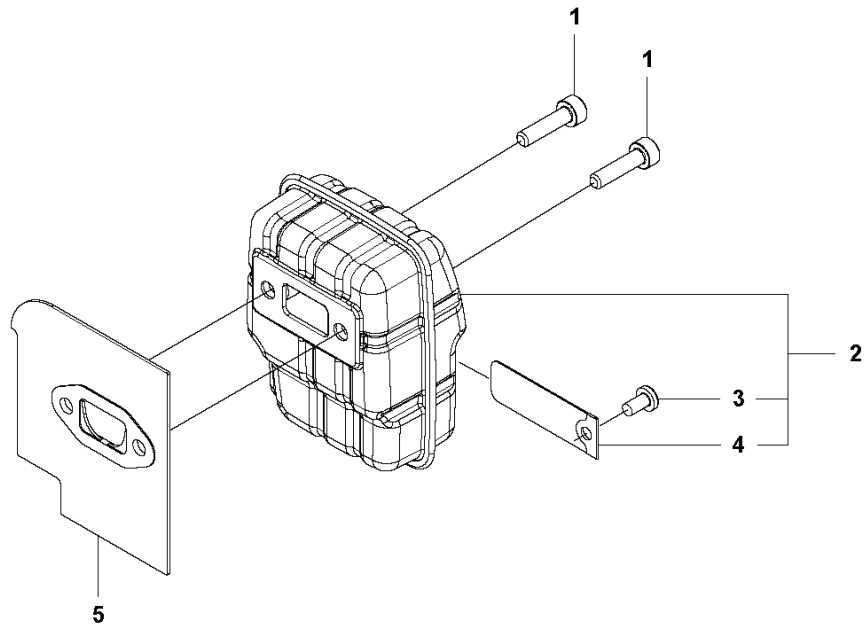

REF.	ART. NR	ARTIKELBESKRIVNING	ANMÄRKNING	KIT
1	579190601	KÅPA		1
2	513593201	FJÄDER		1
3	577815701	SCREW		1
5	520759801	SCREW		1
6	579190701	AXEL		1
7	578895401	FJÄDER		1
8	584901201	KOLV KPL		1
9	520957001	NÄT		1
10	577815501	FJÄDER		1
11	520759801	SCREW		1
12	516524201	BRICKA		1
13	579191101	FJÄDER		1
14	520977401	TAPP		1
15	577807201	HÄVARM		1
16	521085401	VALVE.INLET		1
17	520759801	SCREW		1
18	580684801	PACKNINGSSATS	Gasket & Diaphragm kit	1

P 525HE4
MUFFLER