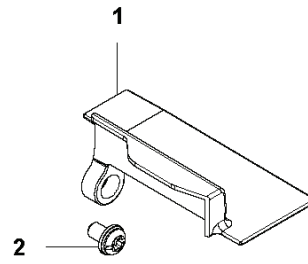

M 525HE4
CRANKSHAFT

REF.	ART. NR	ARTIKELBESKRIVNING	ANMÄRKNING	KIT
1	576404601	LJUDDÄMPARE		1
2	544256801	SCREW		1
3	506689401	TANGENT		1
4	504121501	TÄTNING		2
5	597648101	LAGER		2
6	586656602	VEVAXEL		1
7	576402701	LAGER		1