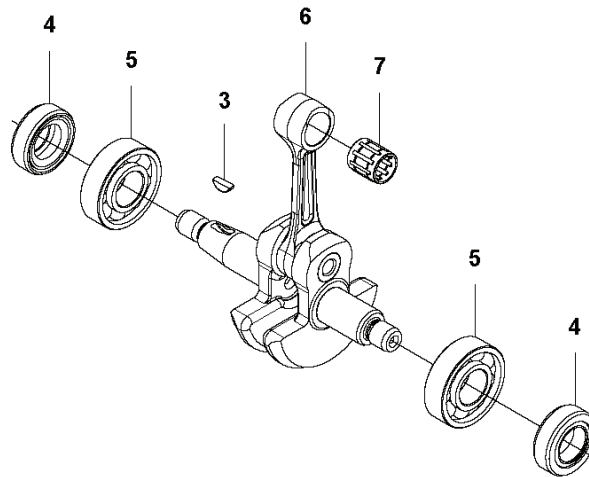

K 525HE4
IGNITION SYSTEM & CLUTCH

REF.	ART. NR	ARTIKELBESKRIVNING	ANMÄRKNING	KIT
1	588141201	TÄNDSPOLE		1
2	586107201	TÄNDSTIFTSSKYDD		1
3	588176201	FJÄDER		1
4	521515801	BULT		2
5	588171401	DISTANSBRICKA		2
6	590710101	TÄNDSTIFT	HQT-2	1
7	587188701	KABEL		1
8	586829701	KOPPLINGSTRUMMA KPL		1
9	525615401	SCREW		2
10	537040102	KOPPLING KPL		1
11	503145101	KOPPLINGSFJÄDER		1
12	580429201	SCREW ITXCFSM		2
13	580355401	KOPPLINGSNAV		1
14	504118001	MUTTER		1
15	578967801	SVÄNGHJUL		1

M 525HE4
CRANKSHAFT

REF.	ART. NR	ARTIKELBESKRIVNING	ANMÄRKNING	KIT
1	576404601	LJUDDÄMPARE		1
2	544256801	SCREW		1
3	506689401	TANGENT		1
4	504121501	TÄTNING		2
5	597648101	LAGER		2
6	586656602	VEVAXEL		1
7	576402701	LAGER		1