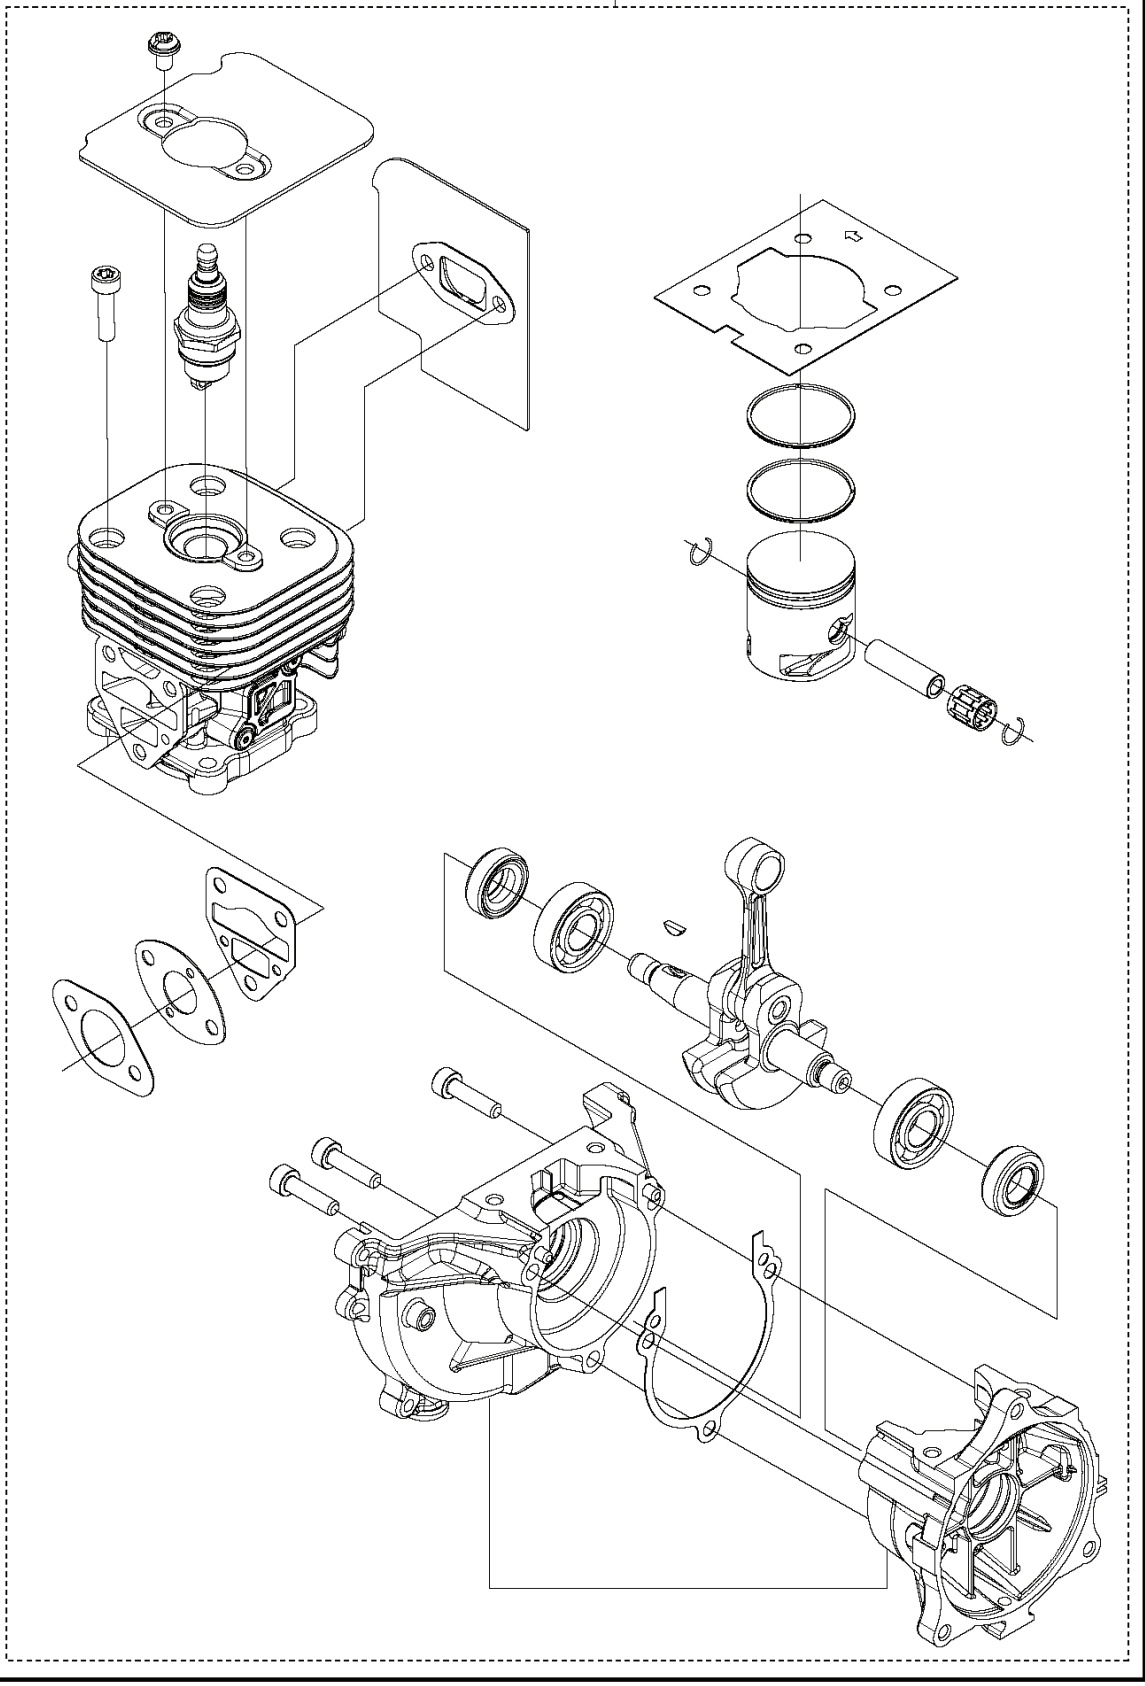

REF.	ART. NR	ARTIKELBESKRIVNING	ANMÄRKNING	KIT
1	504114301	SCREW		2
2	585248604	LJUDDÄMPARE		1
3	729577405	SKRUV CRPANT		1
4	580514401	GNISTFÅNGARE		1
5	578408101	PACKNING		1

SHORT BLOCK

1