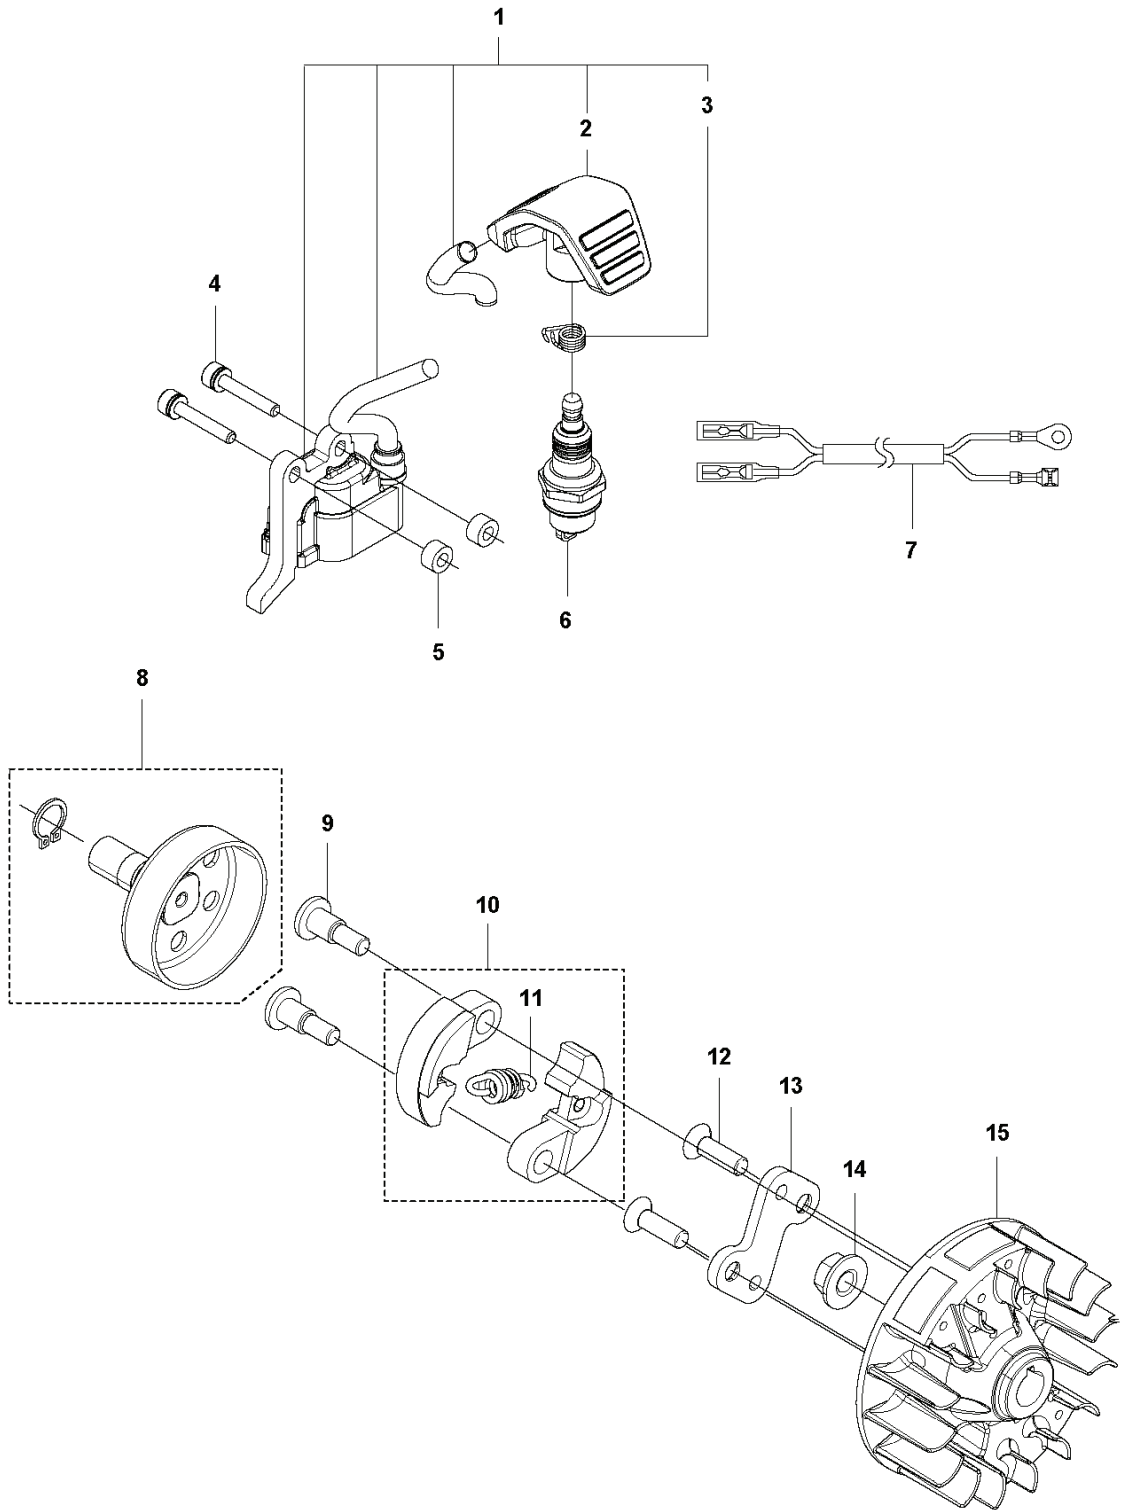

C 525HE4
SHAFT

REF.	ART. NR	ARTIKELBESKRIVNING	ANMÄRKNING	KIT
1	588414201	RÖR		1
2	537085502	HANDTAG		1
3	525755101	SKRUV ITXSCFM		1
4	503941001	KROK		1
5	731231401	MUTTER (HEXAGON)		1
6	581815101	DRIVAXEL		1
7	585944001	DEKAL		1

G 525HE4
STARTER

5

REF.	ART. NR	ARTIKELBESKRIVNING	ANMÄRKNING	KIT
1	581146501	LINHJUL		1
2	521600401	E-RING		2
3	521600301	FJÄDER		2
4	521600201	SPÄRRHAKE		2
5	577849201	STARTAPPARAT KPL		1
6	521600001	SCREW		1
7	576401201	REMSKIVA		1
8	577134101	FJÄDER		1
9	577848701	REP		1
10	577848801	SPOLE		1
11	504115001	SPIRALFJÄDER		1
12	575489501	STARHANDTAG		1
13	577815401	BULT		3
14	596448901	DEKAL		1

H 525HE4
CRANKCASE

REF.	ART. NR	ARTIKELBESKRIVNING	ANMÄRKNING	KIT
1	525824914	SKRUV ITXSCM		1
2	525825001	SKRUV ITXSCM		2
3	576420702	FÄSTE		1
4	576420802	FÄSTE		1
5	576420501	CUSHION		1
6	577815401	BULT		4
7	588567701	HUS		1
8	525953201	LAGER		1
9	506609901	LÅSRING		1
10	504114301	SCREW		3
11	581308602	VEVHUS		1
12	576399502	PACKNING		1

K 525HE4
IGNITION SYSTEM & CLUTCH

REF.	ART. NR	ARTIKELBESKRIVNING	ANMÄRKNING	KIT
1	588141201	TÄNDSPOLE		1
2	586107201	TÄNDSTIFTSSKYDD		1
3	588176201	FJÄDER		1
4	521515801	BULT		2
5	588171401	DISTANSBRICKA		2
6	590710101	TÄNDSTIFT	HQT-2	1
7	587188701	KABEL		1
8	586829701	KOPPLINGSTRUMMA KPL		1
9	525615401	SCREW		2
10	537040102	KOPPLING KPL		1
11	503145101	KOPPLINGSFJÄDER		1
12	580429201	SCREW ITXCFSM		2
13	580355401	KOPPLINGSNAV		1
14	504118001	MUTTER		1
15	578967801	SVÄNGHJUL		1