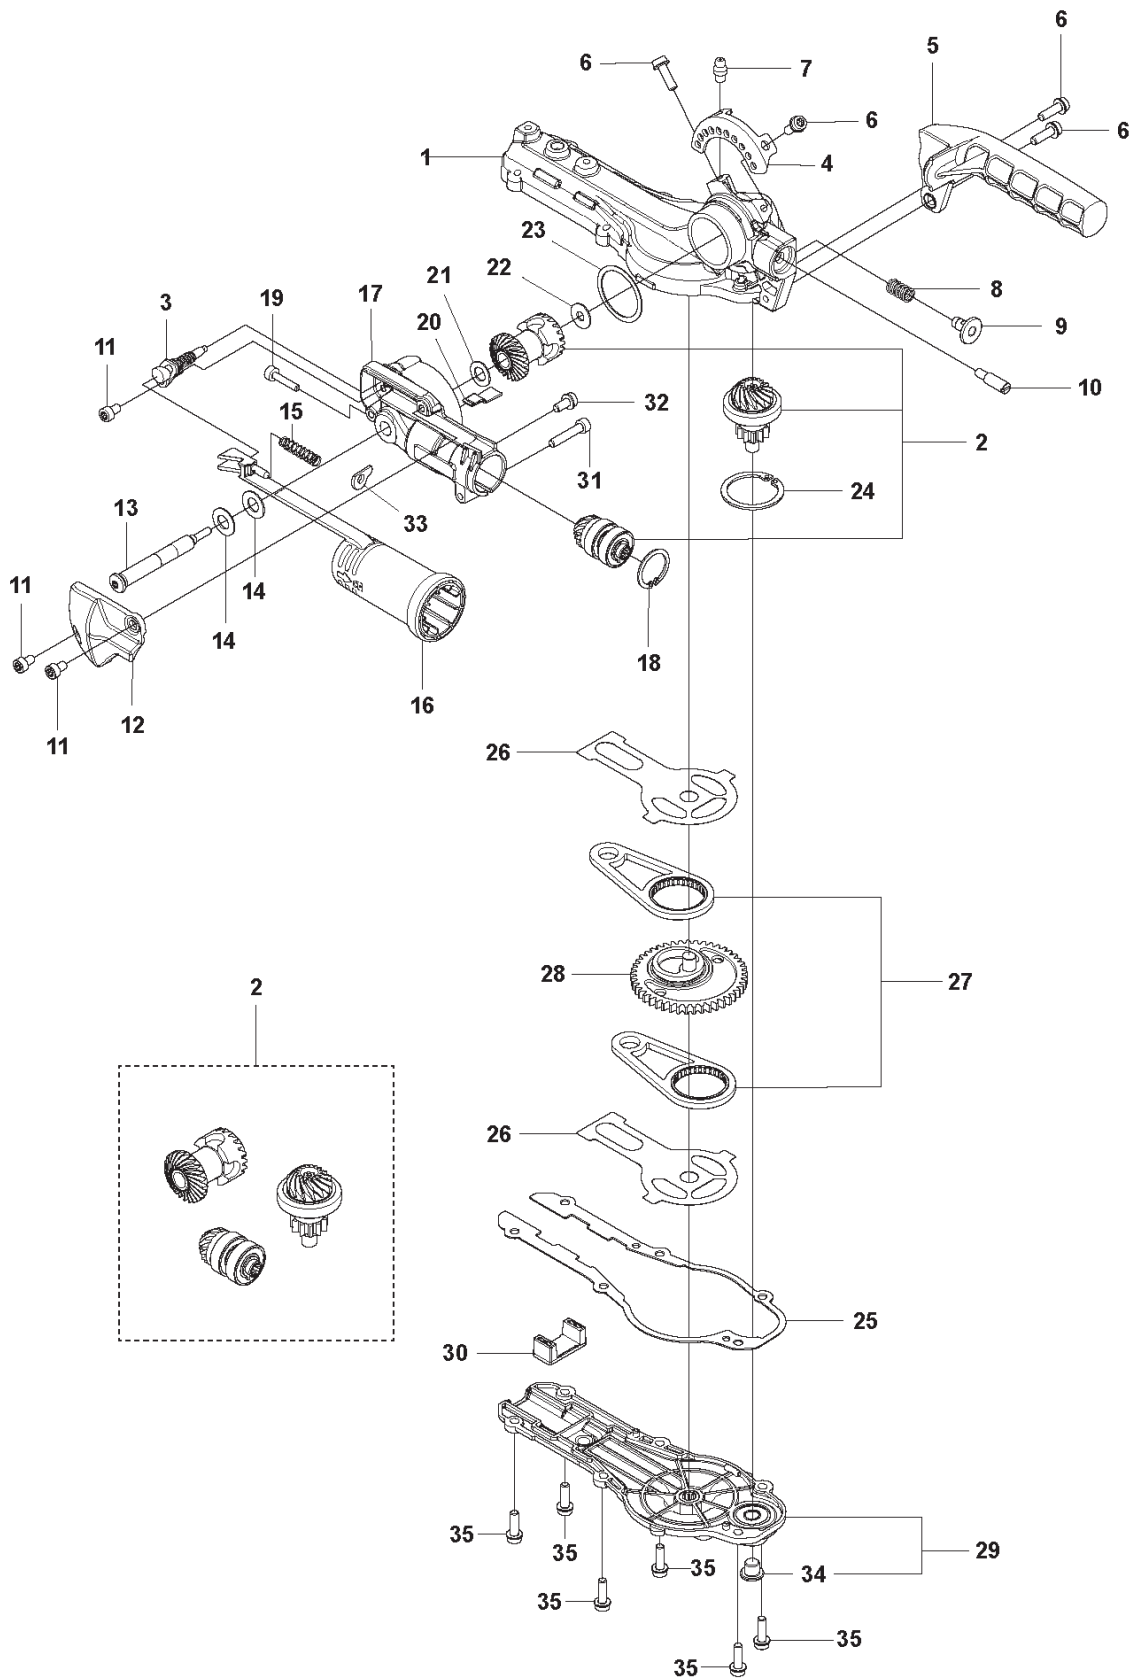

RESERVDELSKATALOG
: HUSQVARNA 525HE4

Reservdelslista

RESERVDELSLISTA

A 525HE4
GEAR HOUSING

REF.	ART. NR	ARTIKELBESKRIVNING	ANMÄRKNING	KIT
1	598888801	VÄXELHUS KPL		1
2	598434701	KUGGVÄXEL SATS		1
3	597973901	LÅSPINNE		1
4	595946401	PLATTA		1
5	598416401	HANDTAG		1
6	525755101	SKRUV ITXSCFM		4
7	738881001	SMÖRJNIPPEL		1
8	596316202	FJÄDER		1
9	596316001	STOPP		1
10	596316101	TAPP		1
11	525824904	SKRUV ITXSCM		3
12	597974001	KÅPA		1
13	597958501	AXEL		1
14	598659601	FJÄDERBRICKA		2
15	595946601	FJÄDER		1
16	595946501	HANDTAG		1
17	599975401	VÄXELHUS KPL		1
18	735312510	SPÄRRING		1
19	525760905	SKRUV ITXSCM		1
20	597974101	TÄTNING		1
21	596839301	DISTANSBRICKA		1
22	596839303	DISTANSBRICKA		1
23	598704801	DISTANSBRICKA		1
24	735313310	SPÄRRING		1
25	596277501	PACKNING		1
26	596270501	PLATTA		2
27	597021701	STÅNG		1
28	593651501	VÄXEL		1
29	596317801	VÄXELHUS KPL		1
30	590537101	TÄTNING		1
31	525755104	SKRUV ITXSCFM	M5x25 10.9 ZnFe	1
32	525755108	SKRUV ITXSCFM	M5x10 10.9 ZnFe	1
33	599518401	INSATS		1
34	590649401	SCREW PLUG		1
35	575701001	SCREW		6

C 525HE4
SHAFT

REF.	ART. NR	ARTIKELBESKRIVNING	ANMÄRKNING	KIT
1	588414201	RÖR		1
2	537085502	HANDTAG		1
3	525755101	SKRUV ITXSCFM		1
4	503941001	KROK		1
5	731231401	MUTTER (HEXAGON)		1
6	581815101	DRIVAXEL		1
7	585944001	DEKAL		1

D 525HE4
THROTTLE CONTROLS

REF.	ART. NR	ARTIKELBESKRIVNING	ANMÄRKNING	KIT
1	578279502	GASREGLAGE		1
2	537419001	BRYTARE		1
3	575960501	SKRUV IHSCT		5
4	544100202	HANDTAGSHALVA		1
5	503878001	GASSPÄRR		1
6	503918101	GASHÄVARM		1
7	503961401	ABSORBER		1
8	544100302	HANDTAGSHALVA		1
9	544100801	RETURFJÄDER		1
10	503877903	THROTTLE TRIGGER		1
11	544101702	DAMPER		2
12	731231401	MUTTER (HEXAGON)		1
13	544112101	HÅLLARE		1
14	506689001	BULT		1
15	578279601	KABLAG		1
16	502531601	KORTSLUTNINGSKABEL		1
17	578867801	GASVÄJER		1