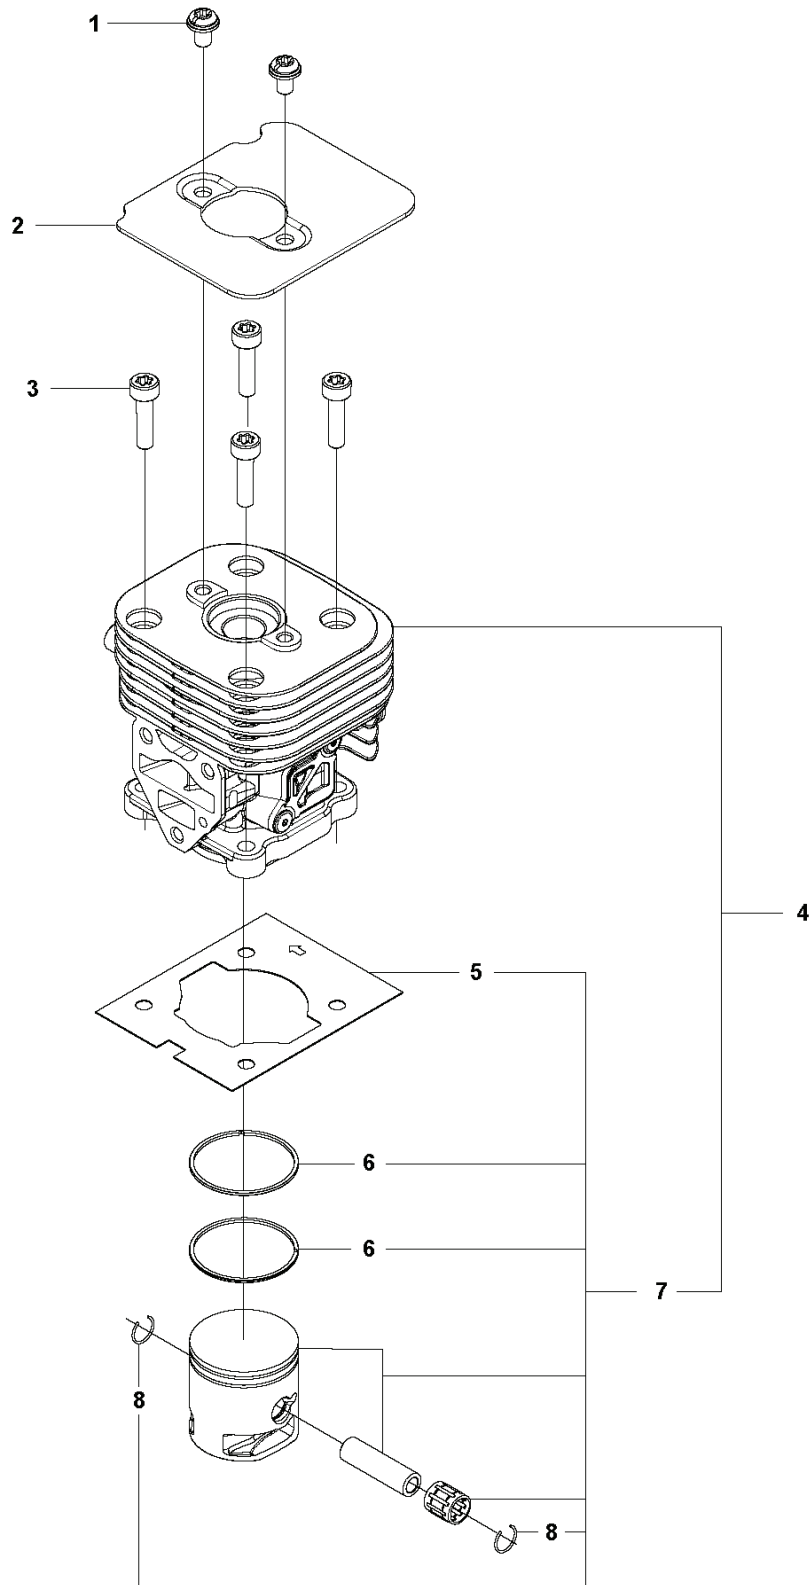

L 525HE4
CYLINDER & PISTON

REF.	ART. NR	ARTIKELBESKRIVNING	ANMÄRKNING	KIT
1	544256801	SCREW		2
2	578785301	PLATTA		1
3	504114301	SCREW		4
4	588098202	SERVICE KIT	Cylinder & Piston	1
5	576398702	PACKNING		1
6	506618101	RING		2
7	588098102	SERVICE KIT	Piston Kit	1
8	505045201	RING		2