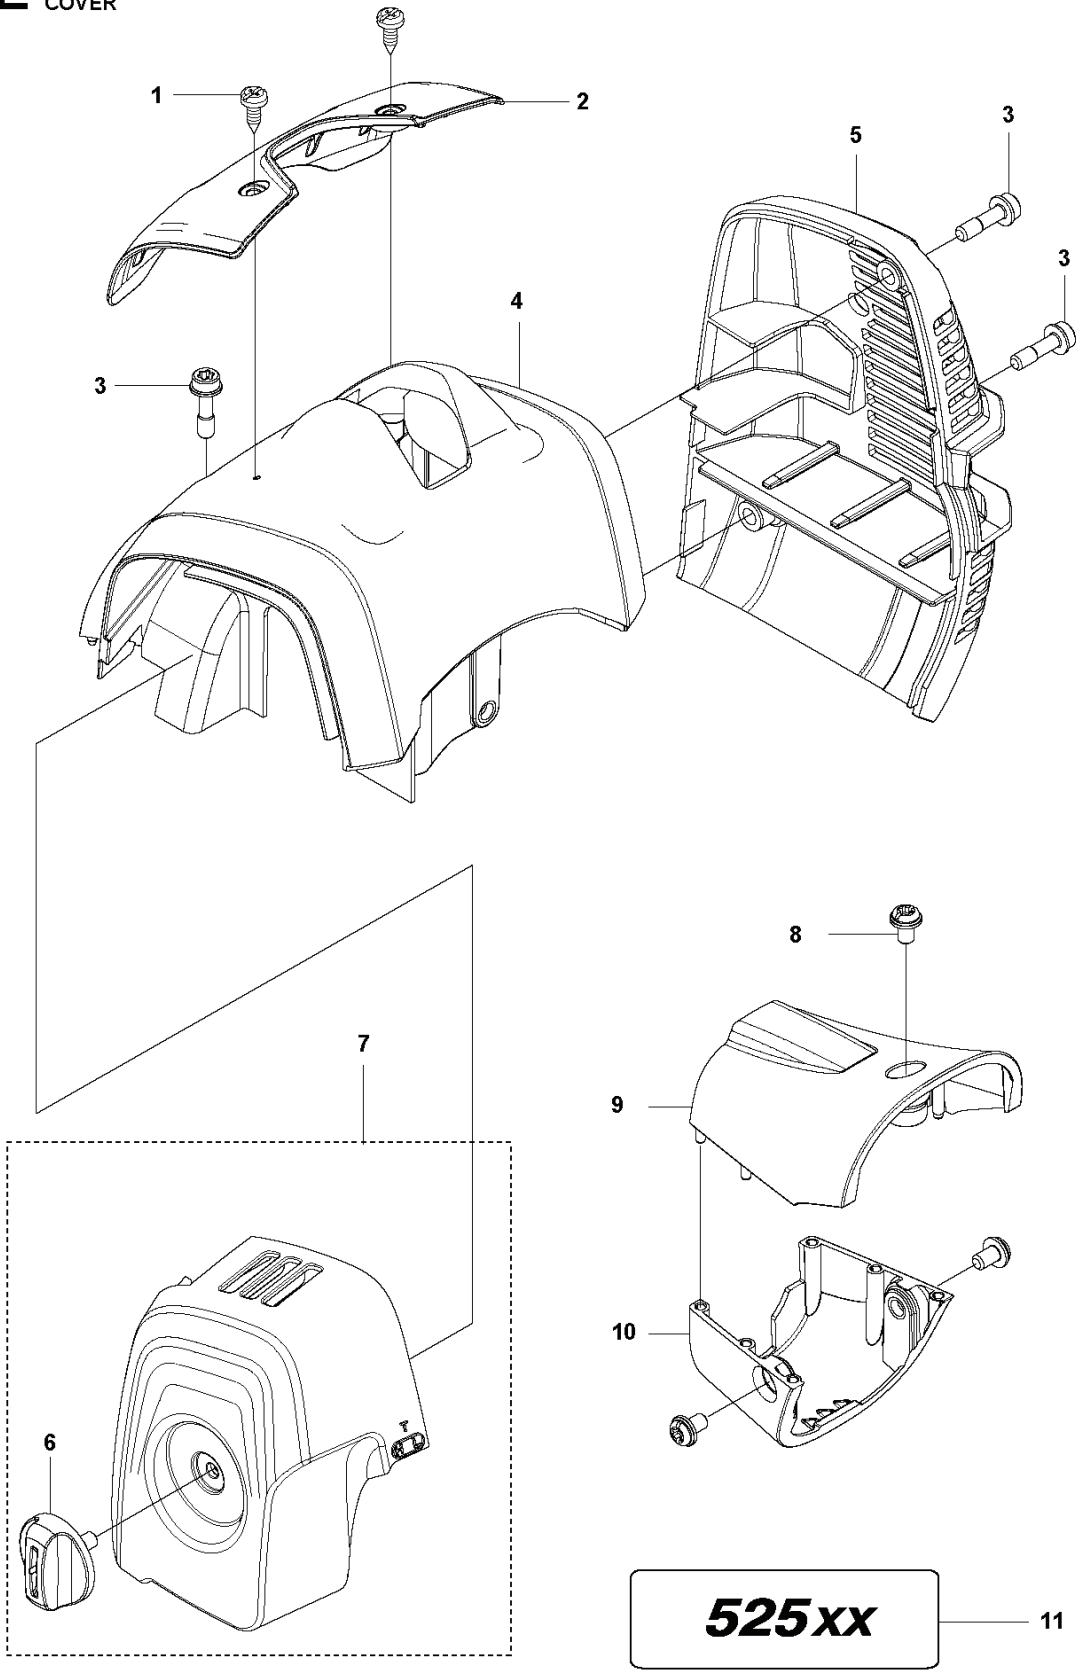

E 525HE4
COVER

REF.	ART. NR	ARTIKELBESKRIVNING	ANMÄRKNING	KIT
1	503213512	SCREW CCRPANT		2
2	576404501	ARMSKYDD		1
3	577815401	BULT		3
4	592621302	CYLINDERKÅPA		1
5	576404701	MUFFLER GUARD		1
6	576992402	KNOPP		1
7	581047301	FILTERKÅPA KPL		1
8	544256801	SCREW		3
9	577848201	KÅPA		1
10	577848101	KÅPA		1
11	579445826	DEKAL		1