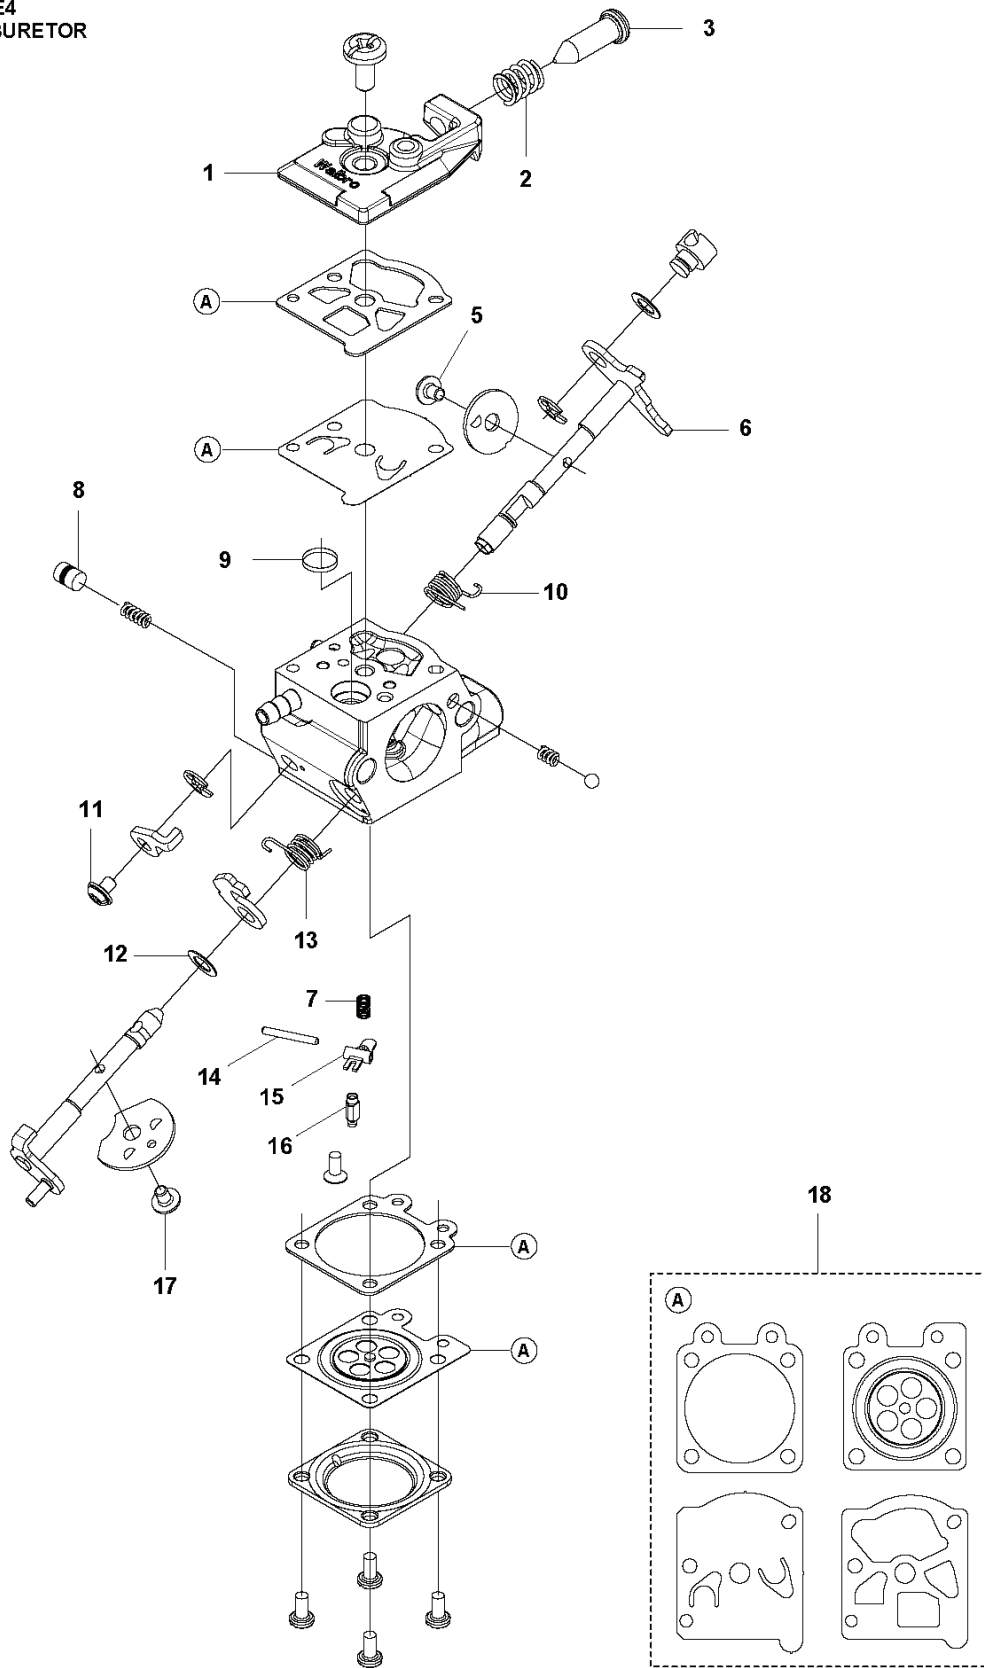

N 525HE4
CARBURETOR

REF.	ART. NR	ARTIKELBESKRIVNING	ANMÄRKNING	KIT
1	579190601	KÅPA		1
2	513593201	FJÄDER		1
3	577815701	SCREW		1
5	520759801	SCREW		1
6	579190701	AXEL		1
7	578895401	FJÄDER		1
8	584901201	KOLV KPL		1
9	520957001	NÄT		1
10	577815501	FJÄDER		1
11	520759801	SCREW		1
12	516524201	BRICKA		1
13	579191101	FJÄDER		1
14	520977401	TAPP		1
15	577807201	HÄVARM		1
16	521085401	VALVE.INLET		1
17	520759801	SCREW		1
18	580684801	PACKNINGSSATS	Gasket & Diaphragm kit	1