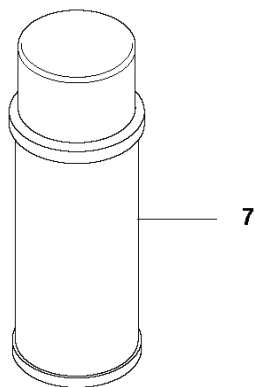

R 525HE4
ACCESSORIES

REF.	ART. NR	ARTIKELBESKRIVNING	ANMÄRKNING	KIT
1	575738202	KOMBINYCKEL		1
2	588814801	FETT	Husqvarna Grease Multi Advanced. 400g	1
3	503989604	FETT	Husqvarna Grease Multi Advanced. 25g	1
4	503558601	NYCKEL		1
5	598776001	PROTECTOR STÅNG		1
6	590712601	SKYDD		1
7	544142101	FETT	UL21	1
8	537216201	SELE		1