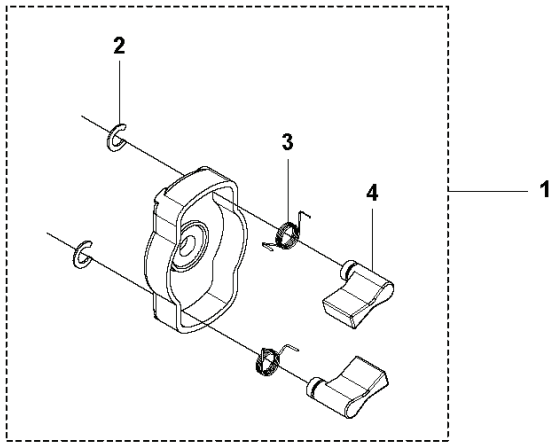

G 525HE4
STARTER

5