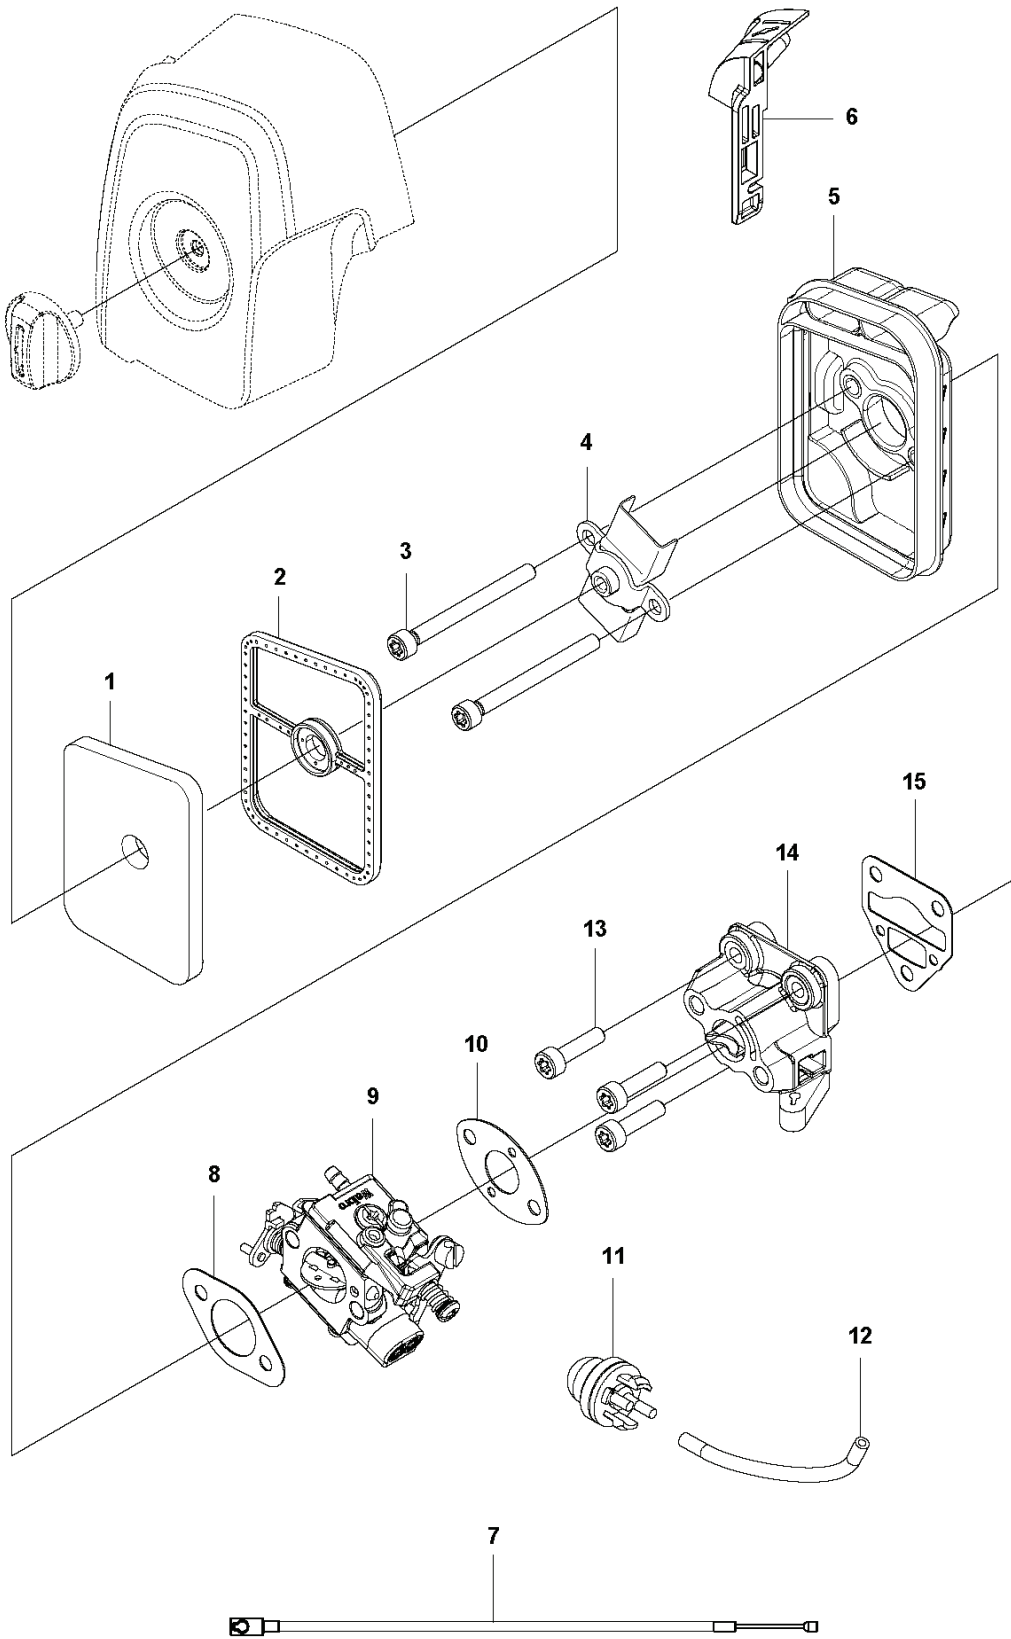

F 525HE4
CARBURETOR & AIR FILTER

REF.	ART. NR	ARTIKELBESKRIVNING	ANMÄRKNING	KIT
1	581047401	LUFTFILTER		1
2	581451801	LUFTFILTER		1
3	580467201	BULT		2
4	580437901	PLATTA		1
5	581047001	FILTER HOUSING		1
6	577848301	CHOKEREGLAG		1
7	590900001	GASVAJER		1
8	577882402	PACKNING		1
9	584901401	FÖRGASARE		1
10	576399102	PACKNING		1
11	503936601	PURGE		1
12	577050501	RÖR		1
13	504114301	SCREW		3
14	578908301	ISOLATOR		1
15	576398901	PACKNING		1