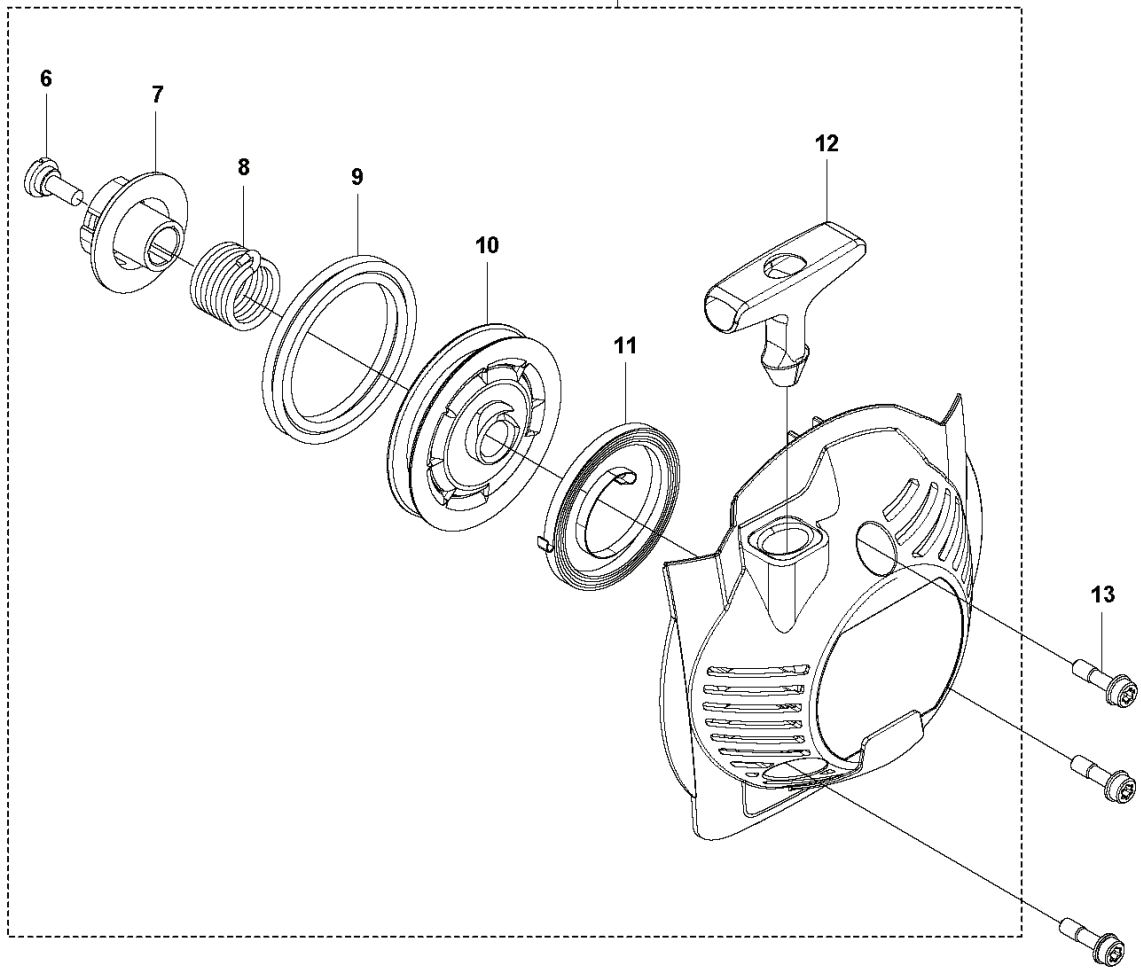

D 525HE4
THROTTLE CONTROLS

REF.	ART. NR	ARTIKELBESKRIVNING	ANMÄRKNING	KIT
1	578279502	GASREGLAGE		1
2	537419001	BRYTARE		1
3	575960501	SKRUV IHSCT		5
4	544100202	HANDTAGSHALVA		1
5	503878001	GASSPÄRR		1
6	503918101	GASHÄVARM		1
7	503961401	ABSORBER		1
8	544100302	HANDTAGSHALVA		1
9	544100801	RETURFJÄDER		1
10	503877903	THROTTLE TRIGGER		1
11	544101702	DAMPER		2
12	731231401	MUTTER (HEXAGON)		1
13	544112101	HÅLLARE		1
14	506689001	BULT		1
15	578279601	KABLAG		1
16	502531601	KORTSLUTNINGSKABEL		1
17	578867801	GASVÄJER		1

E 525HE4
COVER

REF.	ART. NR	ARTIKELBESKRIVNING	ANMÄRKNING	KIT
1	503213512	SCREW CCRPANT		2
2	576404501	ARMSKYDD		1
3	577815401	BULT		3
4	592621302	CYLINDERKÅPA		1
5	576404701	MUFFLER GUARD		1
6	576992402	KNOPP		1
7	581047301	FILTERKÅPA KPL		1
8	544256801	SCREW		3
9	577848201	KÅPA		1
10	577848101	KÅPA		1
11	579445826	DEKAL		1

F 525HE4
CARBURETOR & AIR FILTER

REF.	ART. NR	ARTIKELBESKRIVNING	ANMÄRKNING	KIT
1	581047401	LUFTFILTER		1
2	581451801	LUFTFILTER		1
3	580467201	BULT		2
4	580437901	PLATTA		1
5	581047001	FILTER HOUSING		1
6	577848301	CHOKEREGLAG		1
7	590900001	GASVAJER		1
8	577882402	PACKNING		1
9	584901401	FÖRGASARE		1
10	576399102	PACKNING		1
11	503936601	PURGE		1
12	577050501	RÖR		1
13	504114301	SCREW		3
14	578908301	ISOLATOR		1
15	576398901	PACKNING		1

G 525HE4
STARTER

5

REF.	ART. NR	ARTIKELBESKRIVNING	ANMÄRKNING	KIT
1	581146501	LINHJUL		1
2	521600401	E-RING		2
3	521600301	FJÄDER		2
4	521600201	SPÄRRHAKE		2
5	577849201	STARTAPPARAT KPL		1
6	521600001	SCREW		1
7	576401201	REMSKIVA		1
8	577134101	FJÄDER		1
9	577848701	REP		1
10	577848801	SPOLE		1
11	504115001	SPIRALFJÄDER		1
12	575489501	STARHANDTAG		1
13	577815401	BULT		3
14	596448901	DEKAL		1