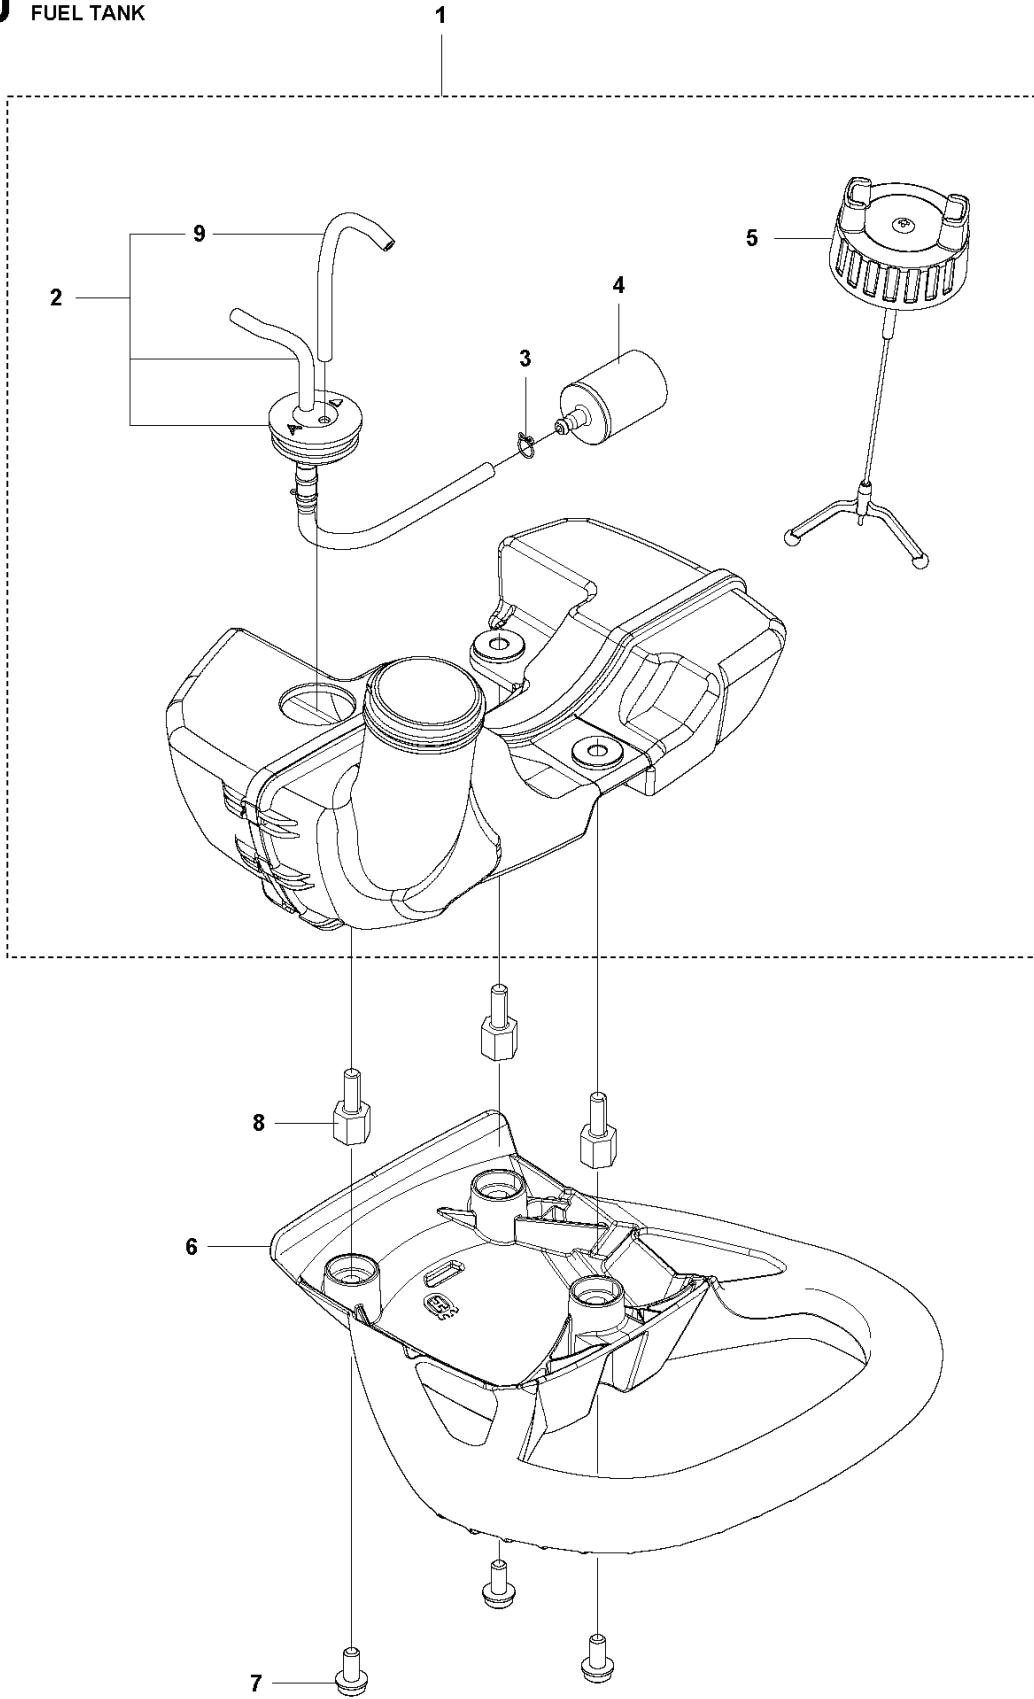

J 525HE4
FUEL TANK

REF.	ART. NR	ARTIKELBESKRIVNING	ANMÄRKNING	KIT
1	576405101	BRÄNSLETANK		1
2	597967305	BRÄNSLESLANG KPL		1
3	506707001	KLÄMMA		1
4	503443201	BRÄNSLEFILTER		1
5	579645713	TANKLOCK		1
6	587365901	STÖTFÅNGARE		1
7	525755108	SKRUV ITXSCFM		3
8	587615601	PINNSKRUV		3
9	577050501	RÖR		1