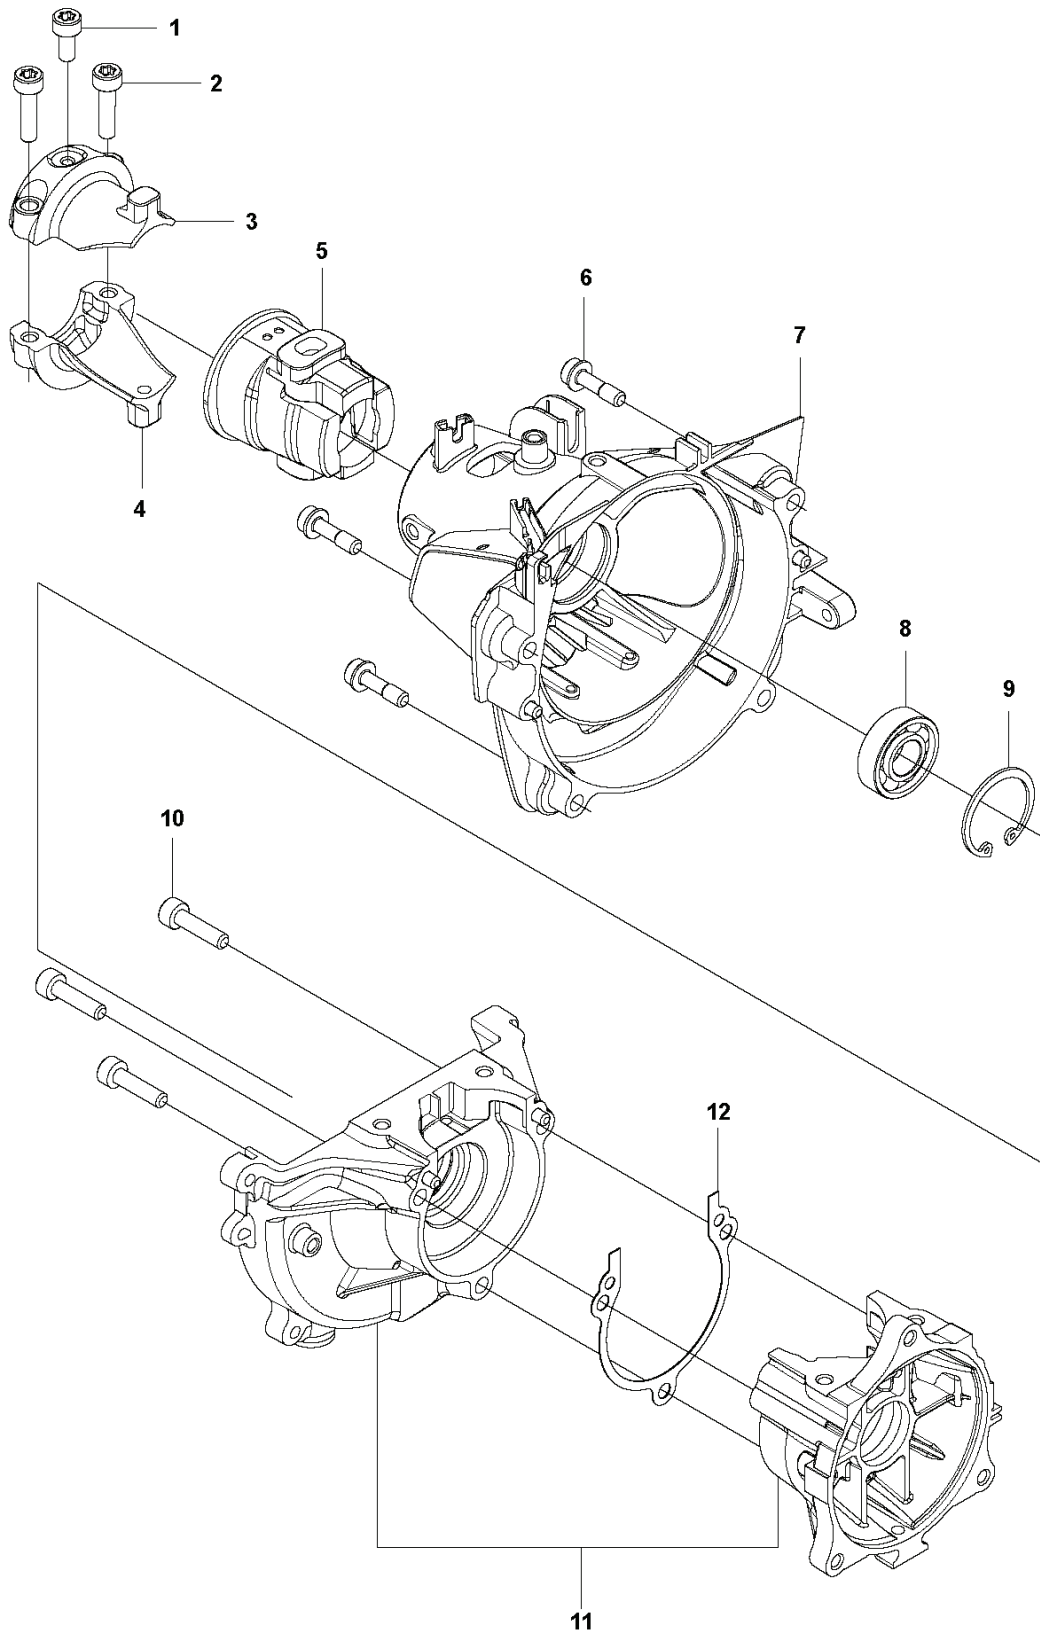

H 525HE4
CRANKCASE

REF.	ART. NR	ARTIKELBESKRIVNING	ANMÄRKNING	KIT
1	525824914	SKRUV ITXSCM		1
2	525825001	SKRUV ITXSCM		2
3	576420702	FÄSTE		1
4	576420802	FÄSTE		1
5	576420501	CUSHION		1
6	577815401	BULT		4
7	588567701	HUS		1
8	525953201	LAGER		1
9	506609901	LÅSRING		1
10	504114301	SCREW		3
11	581308602	VEVHUS		1
12	576399502	PACKNING		1