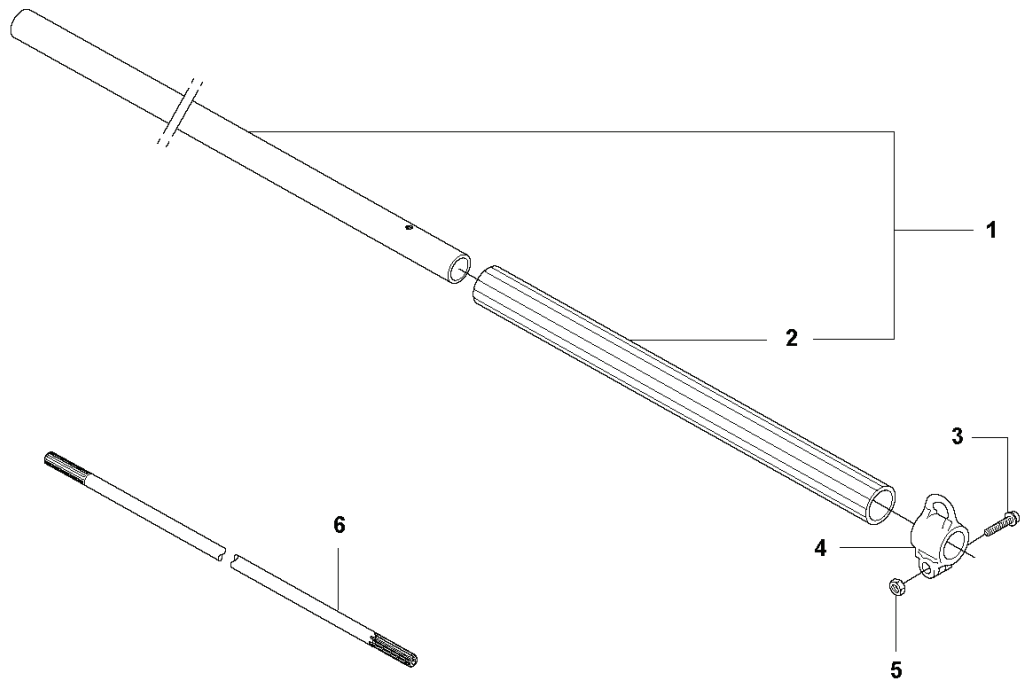

RESERVDELSKATALOG
: HUSQVARNA 525HE4

Reservdelslista

RESERVDELSLISTA

A 525HE4
GEAR HOUSING

REF.	ART. NR	ARTIKELBESKRIVNING	ANMÄRKNING	KIT
1	598888801	VÄXELHUS KPL		1
2	598434701	KUGGVÄXEL SATS		1
3	597973901	LÅSPINNE		1
4	595946401	PLATTA		1
5	598416401	HANDTAG		1
6	525755101	SKRUV ITXSCFM		4
7	738881001	SMÖRJNIPPEL		1
8	596316202	FJÄDER		1
9	596316001	STOPP		1
10	596316101	TAPP		1
11	525824904	SKRUV ITXSCM		3
12	597974001	KÅPA		1
13	597958501	AXEL		1
14	598659601	FJÄDERBRICKA		2
15	595946601	FJÄDER		1
16	595946501	HANDTAG		1
17	599975401	VÄXELHUS KPL		1
18	735312510	SPÄRRING		1
19	525760905	SKRUV ITXSCM		1
20	597974101	TÄTNING		1
21	596839301	DISTANSBRICKA		1
22	596839303	DISTANSBRICKA		1
23	598704801	DISTANSBRICKA		1
24	735313310	SPÄRRING		1
25	596277501	PACKNING		1
26	596270501	PLATTA		2
27	597021701	STÅNG		1
28	593651501	VÄXEL		1
29	596317801	VÄXELHUS KPL		1
30	590537101	TÄTNING		1
31	525755104	SKRUV ITXSCFM	M5x25 10.9 ZnFe	1
32	525755108	SKRUV ITXSCFM	M5x10 10.9 ZnFe	1
33	599518401	INSATS		1
34	590649401	SCREW PLUG		1
35	575701001	SCREW		6

C 525HE4
SHAFT

REF.	ART. NR	ARTIKELBESKRIVNING	ANMÄRKNING	KIT
1	588414201	RÖR		1
2	537085502	HANDTAG		1
3	525755101	SKRUV ITXSCFM		1
4	503941001	KROK		1
5	731231401	MUTTER (HEXAGON)		1
6	581815101	DRIVAXEL		1
7	585944001	DEKAL		1

D 525HE4
THROTTLE CONTROLS

REF.	ART. NR	ARTIKELBESKRIVNING	ANMÄRKNING	KIT
1	578279502	GASREGLAGE		1
2	537419001	BRYTARE		1
3	575960501	SKRUV IHSCT		5
4	544100202	HANDTAGSHALVA		1
5	503878001	GASSPÄRR		1
6	503918101	GASHÄVARM		1
7	503961401	ABSORBER		1
8	544100302	HANDTAGSHALVA		1
9	544100801	RETURFJÄDER		1
10	503877903	THROTTLE TRIGGER		1
11	544101702	DAMPER		2
12	731231401	MUTTER (HEXAGON)		1
13	544112101	HÅLLARE		1
14	506689001	BULT		1
15	578279601	KABLAG		1
16	502531601	KORTSLUTNINGSKABEL		1
17	578867801	GASVÄJER		1