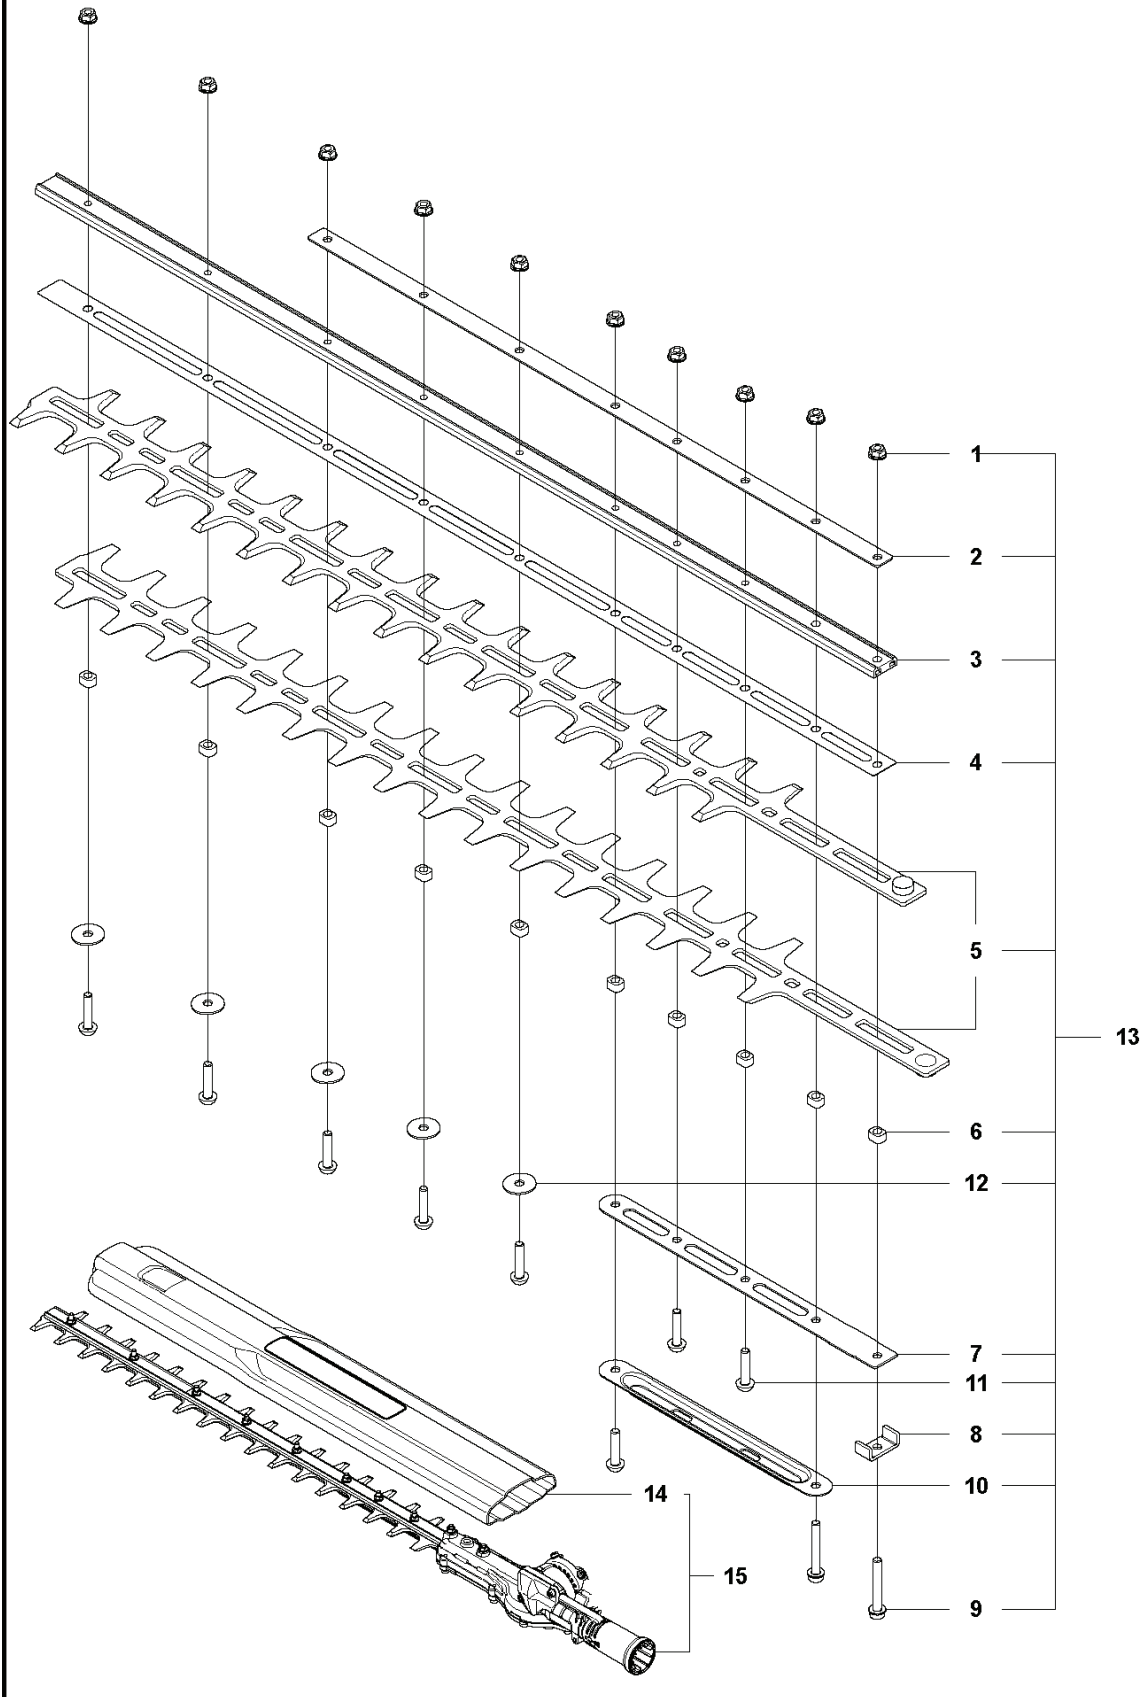

RESERVDELSKATALOG
: HUSQVARNA 525HE4

Reservdelslista

RESERVDELSLISTA

A 525HE4
GEAR HOUSING

REF.	ART. NR	ARTIKELBESKRIVNING	ANMÄRKNING	KIT
1	598888801	VÄXELHUS KPL		1
2	598434701	KUGGVÄXEL SATS		1
3	597973901	LÅSPINNE		1
4	595946401	PLATTA		1
5	598416401	HANDTAG		1
6	525755101	SKRUV ITXSCFM		4
7	738881001	SMÖRJNIPPEL		1
8	596316202	FJÄDER		1
9	596316001	STOPP		1
10	596316101	TAPP		1
11	525824904	SKRUV ITXSCM		3
12	597974001	KÅPA		1
13	597958501	AXEL		1
14	598659601	FJÄDERBRICKA		2
15	595946601	FJÄDER		1
16	595946501	HANDTAG		1
17	599975401	VÄXELHUS KPL		1
18	735312510	SPÄRRING		1
19	525760905	SKRUV ITXSCM		1
20	597974101	TÄTNING		1
21	596839301	DISTANSBRICKA		1
22	596839303	DISTANSBRICKA		1
23	598704801	DISTANSBRICKA		1
24	735313310	SPÄRRING		1
25	596277501	PACKNING		1
26	596270501	PLATTA		2
27	597021701	STÅNG		1
28	593651501	VÄXEL		1
29	596317801	VÄXELHUS KPL		1
30	590537101	TÄTNING		1
31	525755104	SKRUV ITXSCFM	M5x25 10.9 ZnFe	1
32	525755108	SKRUV ITXSCFM	M5x10 10.9 ZnFe	1
33	599518401	INSATS		1
34	590649401	SCREW PLUG		1
35	575701001	SCREW		6

B 525HE4
CUTTING EQUIPMENT

REF.	ART. NR	ARTIKELBESKRIVNING	ANMÄRKNING	KIT
1	592751301	MUTTER		10
2	592848701	SVÄRDSPLÅT		1
3	590327101	SÅGSVÄRD		1
4	590327501	SLITPLÅT		1
5	597021801	BLADE KIT		1
6	592654301	DISTANSBRICKA		10
7	590328201	SVÄRDSPLÅT		1
8	590339301	FÄSTE		1
9	525755109	SKRUV ITXSCFM		2
10	592889401	SVÄRDSPLÅT		1
11	592732501	SCREW		8
12	592738101	BRICKA		5
13	597254301	KLIPPAGGREGATSATS		1
14	590651401	TRANSPORTSKYDD		1
15	596300401	CUTTING HEAD ASSY		1

C 525HE4
SHAFT

REF.	ART. NR	ARTIKELBESKRIVNING	ANMÄRKNING	KIT
1	588414201	RÖR		1
2	537085502	HANDTAG		1
3	525755101	SKRUV ITXSCFM		1
4	503941001	KROK		1
5	731231401	MUTTER (HEXAGON)		1
6	581815101	DRIVAXEL		1
7	585944001	DEKAL		1