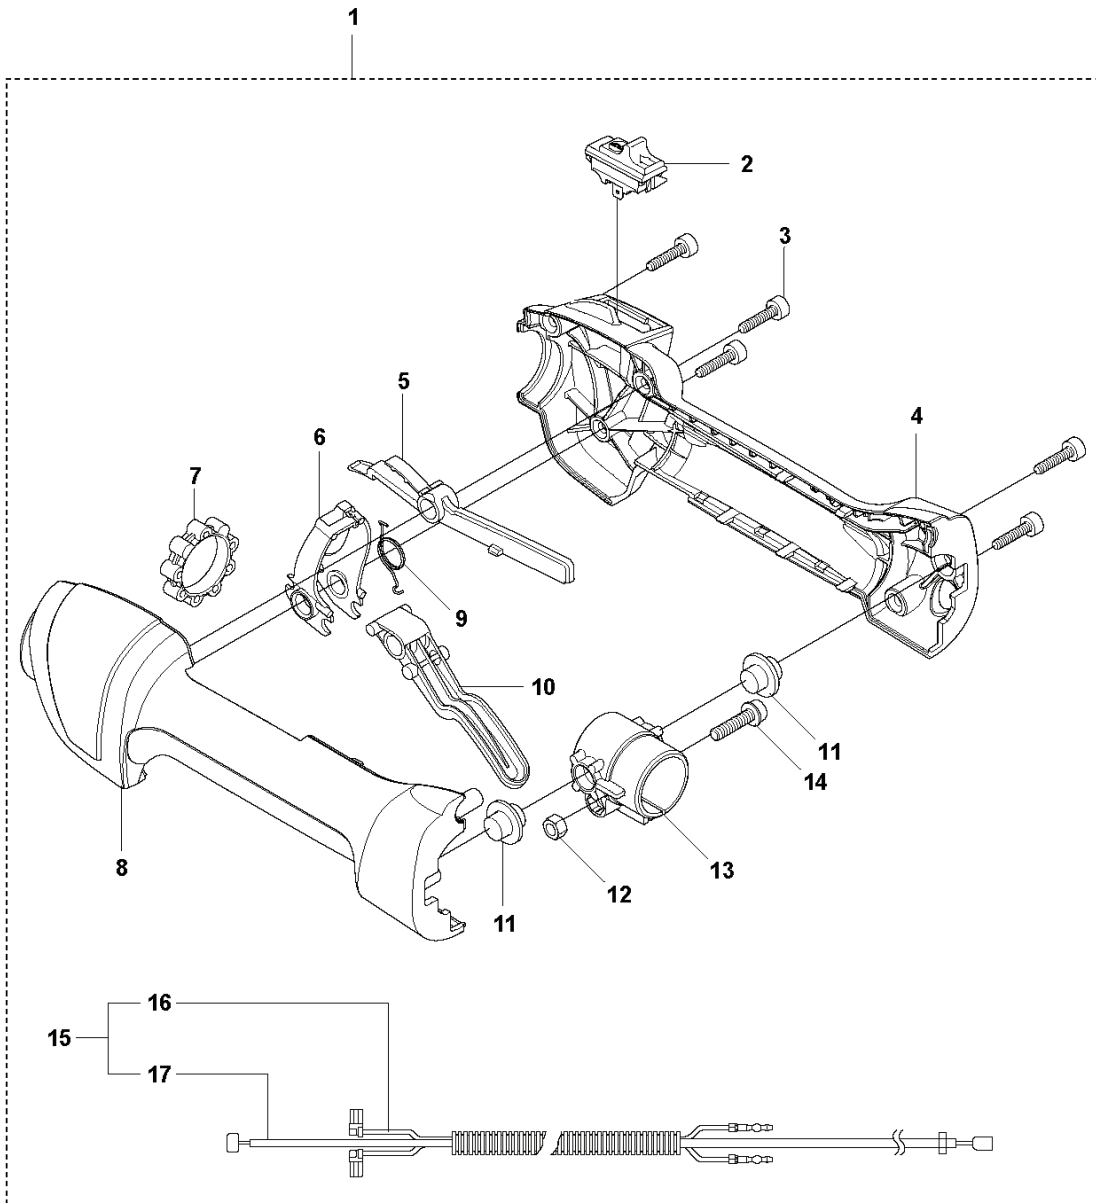

B 525HE4
CUTTING EQUIPMENT

REF.	ART. NR	ARTIKELBESKRIVNING	ANMÄRKNING	KIT
1	592751301	MUTTER		10
2	592848701	SVÄRDSPLÅT		1
3	590327101	SÅGSVÄRD		1
4	590327501	SLITPLÅT		1
5	597021801	BLADE KIT		1
6	592654301	DISTANSBRICKA		10
7	590328201	SVÄRDSPLÅT		1
8	590339301	FÄSTE		1
9	525755109	SKRUV ITXSCFM		2
10	592889401	SVÄRDSPLÅT		1
11	592732501	SCREW		8
12	592738101	BRICKA		5
13	597254301	KLIPPAGGREGATSATS		1
14	590651401	TRANSPORTSKYDD		1
15	596300401	CUTTING HEAD ASSY		1

C 525HE4
SHAFT

REF.	ART. NR	ARTIKELBESKRIVNING	ANMÄRKNING	KIT
1	588414201	RÖR		1
2	537085502	HANDTAG		1
3	525755101	SKRUV ITXSCFM		1
4	503941001	KROK		1
5	731231401	MUTTER (HEXAGON)		1
6	581815101	DRIVAXEL		1
7	585944001	DEKAL		1

D 525HE4
THROTTLE CONTROLS

REF.	ART. NR	ARTIKELBESKRIVNING	ANMÄRKNING	KIT
1	578279502	GASREGLAGE		1
2	537419001	BRYTARE		1
3	575960501	SKRUV IHSCT		5
4	544100202	HANDTAGSHALVA		1
5	503878001	GASSPÄRR		1
6	503918101	GASHÄVARM		1
7	503961401	ABSORBER		1
8	544100302	HANDTAGSHALVA		1
9	544100801	RETURFJÄDER		1
10	503877903	THROTTLE TRIGGER		1
11	544101702	DAMPER		2
12	731231401	MUTTER (HEXAGON)		1
13	544112101	HÅLLARE		1
14	506689001	BULT		1
15	578279601	KABLAG		1
16	502531601	KORTSLUTNINGSKABEL		1
17	578867801	GASVÄJER		1