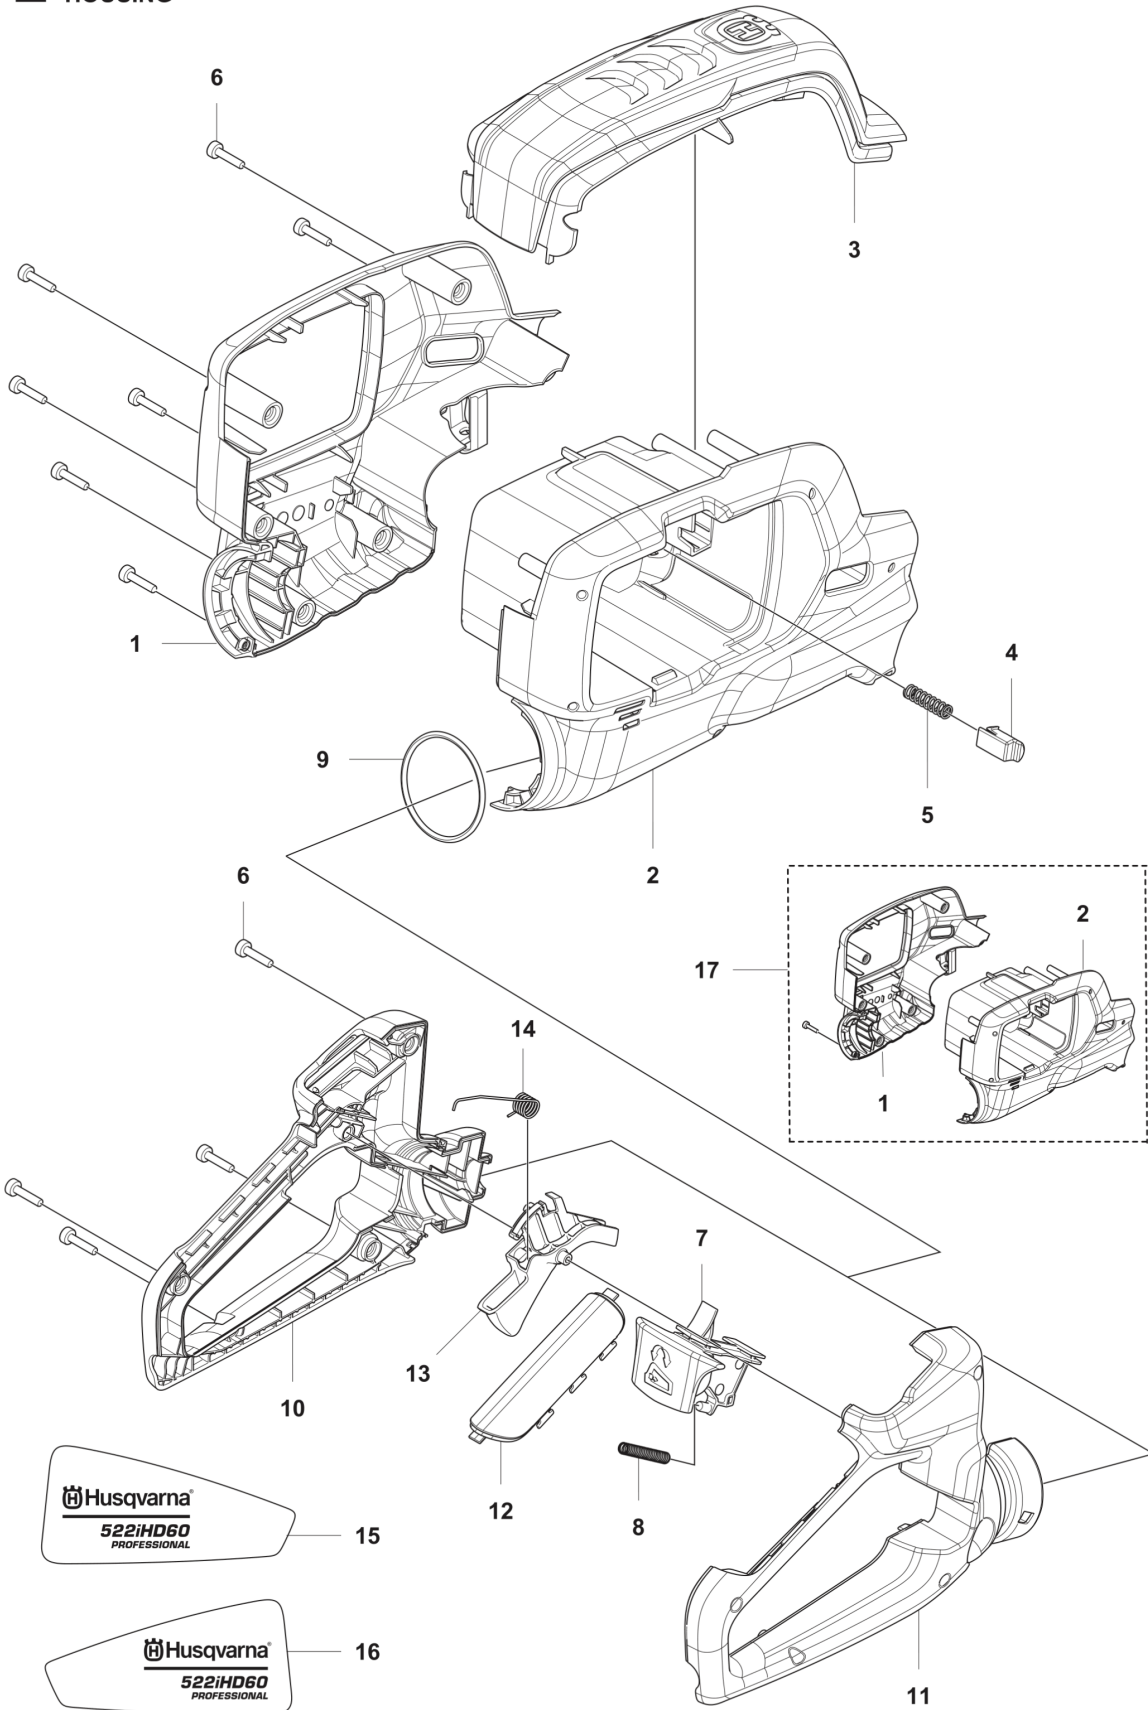

E 522iHD60
HOUSING

REF.	ART. NR	ARTIKELBESKRIVNING	ANMÄRKNING	KIT
1	598369803	HUS	From serial number 20241815763. IPL Update Document HOUSING 2024- 05	1
2	598369903	HUS	From serial number 20241815763. IPL Update Document HOUSING 2024- 05	1
3	598370001	KÅPA		1
4	577996601	TRYCKKNAPP		1
5	585480001	FJÄDER		1
6	580292901	SCREW ITXSCCT		11
7	598529901	SPÄRRKNAPP		1
8	584270001	RETURFJÄDER		1
9	535328701	O-RING		1
10	598483801	HANDTAG BAKRE	Left	1
11	598483701	HANDTAG BAKRE	Right	1
12	598637901	RAM		1
13	536336401	THROTTLE TRIGGER		1
14	531363801	FJÄDER		1
15	536291301	DEKAL	Left - with Bluetooth	1
15	536291304	DEKAL	Left - without Bluetooth	1
16	536291401	DEKAL	Right - with Bluetooth	1
16	536291404	DEKAL	Right - without Bluetooth	1
17	547799501	HUS KPL	Up to serial number 20241815762. IPL Update Document HOUSING 2024- 05	1