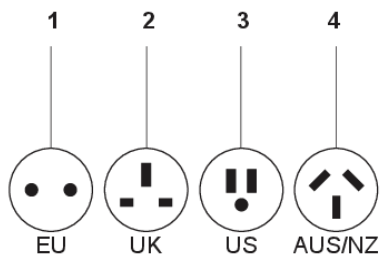

F 522iHD60
ACCESSORIES

REF.	ART. NR	ARTIKELBESKRIVNING	ANMÄRKNING	KIT
1	578081901	HUVUDKABLAGE	EU	1
2	579130601	HUVUDKABLAGE	UK	1
3	579130401	KABEL	US	1
4	581295001	HUVUDKABLAGE	AUS / NZ	1
5	598828801	BATTERY ADAPTER		1
6	576426402	NYCKEL		1