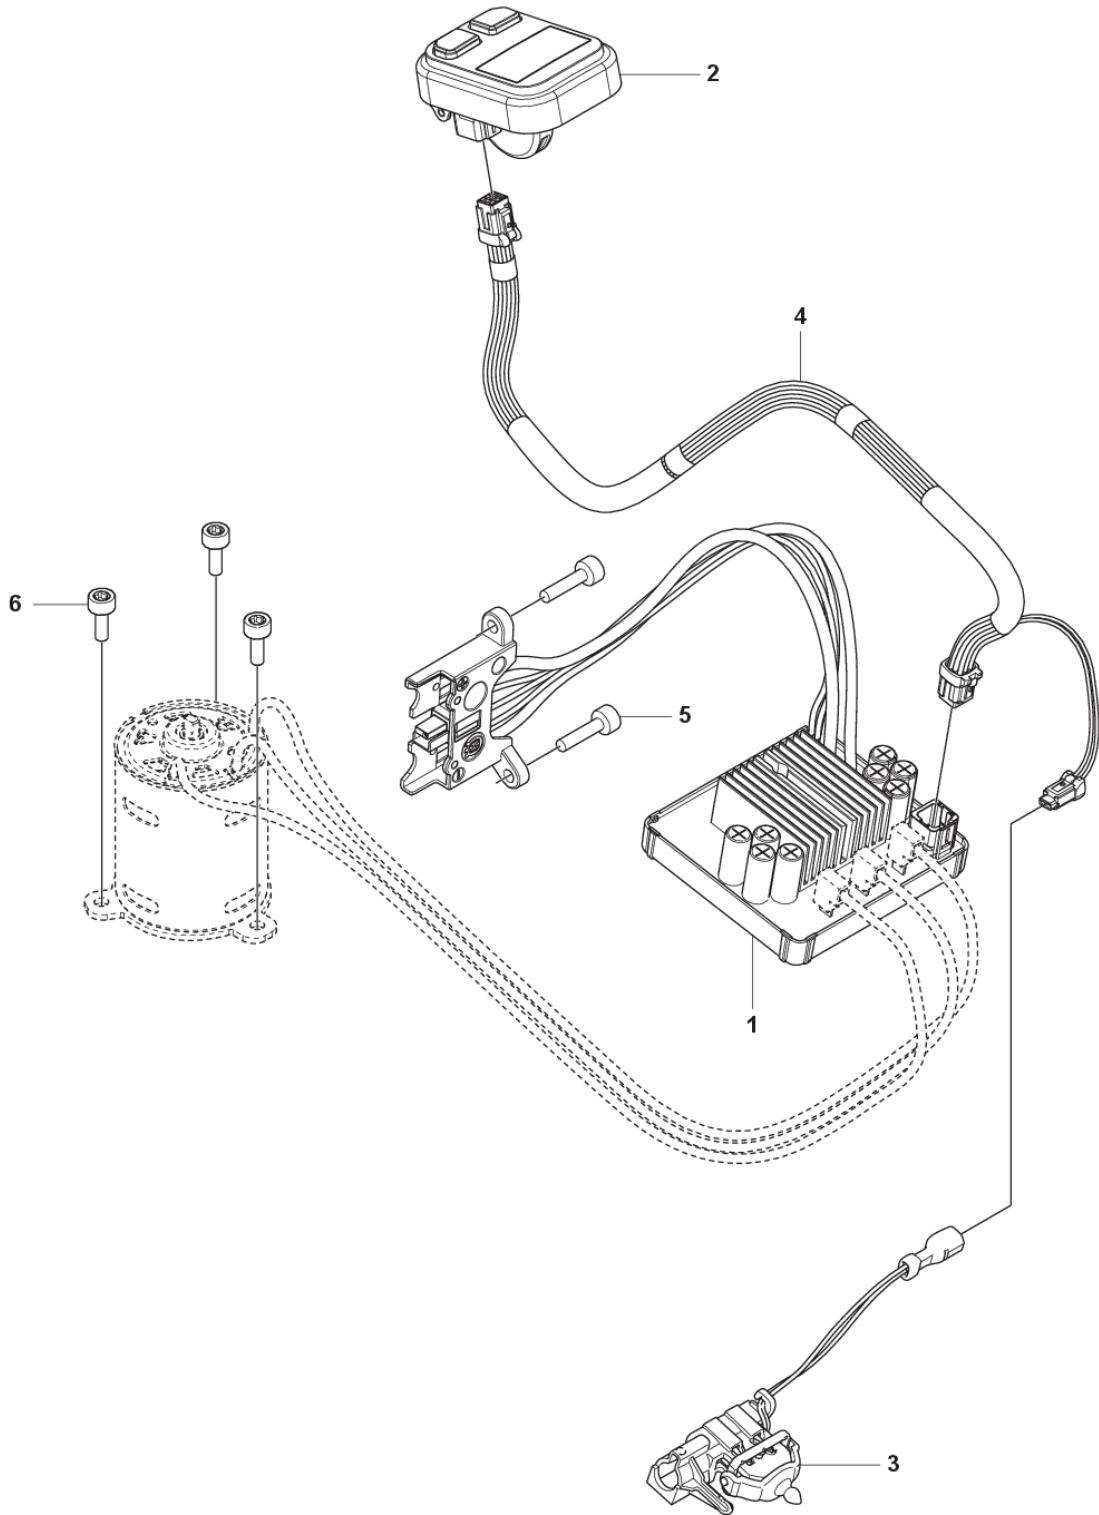

**RESERVDELSKATALOG**  
**: HUSQVARNA 522IHD60 UTAN BATTERI OCH LADDARE**

Reservdelslista

---

# **RESERVDELSLISTA**

**A** 522iHD60  
ELECTRICAL

---

REF.	ART. NR	ARTIKELBESKRIVNING	ANMÄRKNING	KIT
1	536775501	MANÖVERDON		1
2	599314501	KONTROLLPANEL	without Bluetooth - 970466001	1
2	599314401	KONTROLLPANEL	with Bluetooth - 970466002 - 970466003	1
3	531337702	MIKROBRYTARE		1
4	598490101	KABLAGE KPL		1
5	580292901	SCREW ITXSCT		2
6	586438501	SKRUV ITXSCH		3

**B** 522iHD60  
CUTTING EQUIPMENT

---

REF.	ART. NR	ARTIKELBESKRIVNING	ANMÄRKNING	KIT
1	592751301	MUTTER		8
2	592848701	SVÄRDSPLÅT		1
3	590327101	SÅGSVÄRD		1
4	590327501	SLITPLÅT		1
5	597694701	KNIV		2
6	597661501	DISTANSBRICKA		10
7	590328201	SVÄRDSPLÅT		1
8	590339301	FÄSTE		1
9	525755103	SKRUV ITXSCFM		2
10	592889401	SVÄRDSPLÅT		1
11	592732501	SCREW		8
12	590651405	TRANSPORTSKYDD		1
13	592738101	BRICKA		5
14	590712601	SKYDD		1
15	590645701	PROTECTOR STÅNG		1
16	597739601	KLIPPSYSTEM		1

**D** 522iHD60  
HANDLE

---

REF.	ART. NR	ARTIKELBESKRIVNING	ANMÄRKNING	KIT
1	598460601	HANDTAG FRÄMRE		1
2	598460701	HANDTAG FRÄMRE		1
3	598460801	HANDTAG FRÄMRE		1
4	536618901	TRYCKFJÄDER		1
5	536619001	BUSHING		1
6	580292901	SCREW ITXSCFT		8
7	573925801	SCREW ITXSCFT		6
8	503709701	DEKAL		1