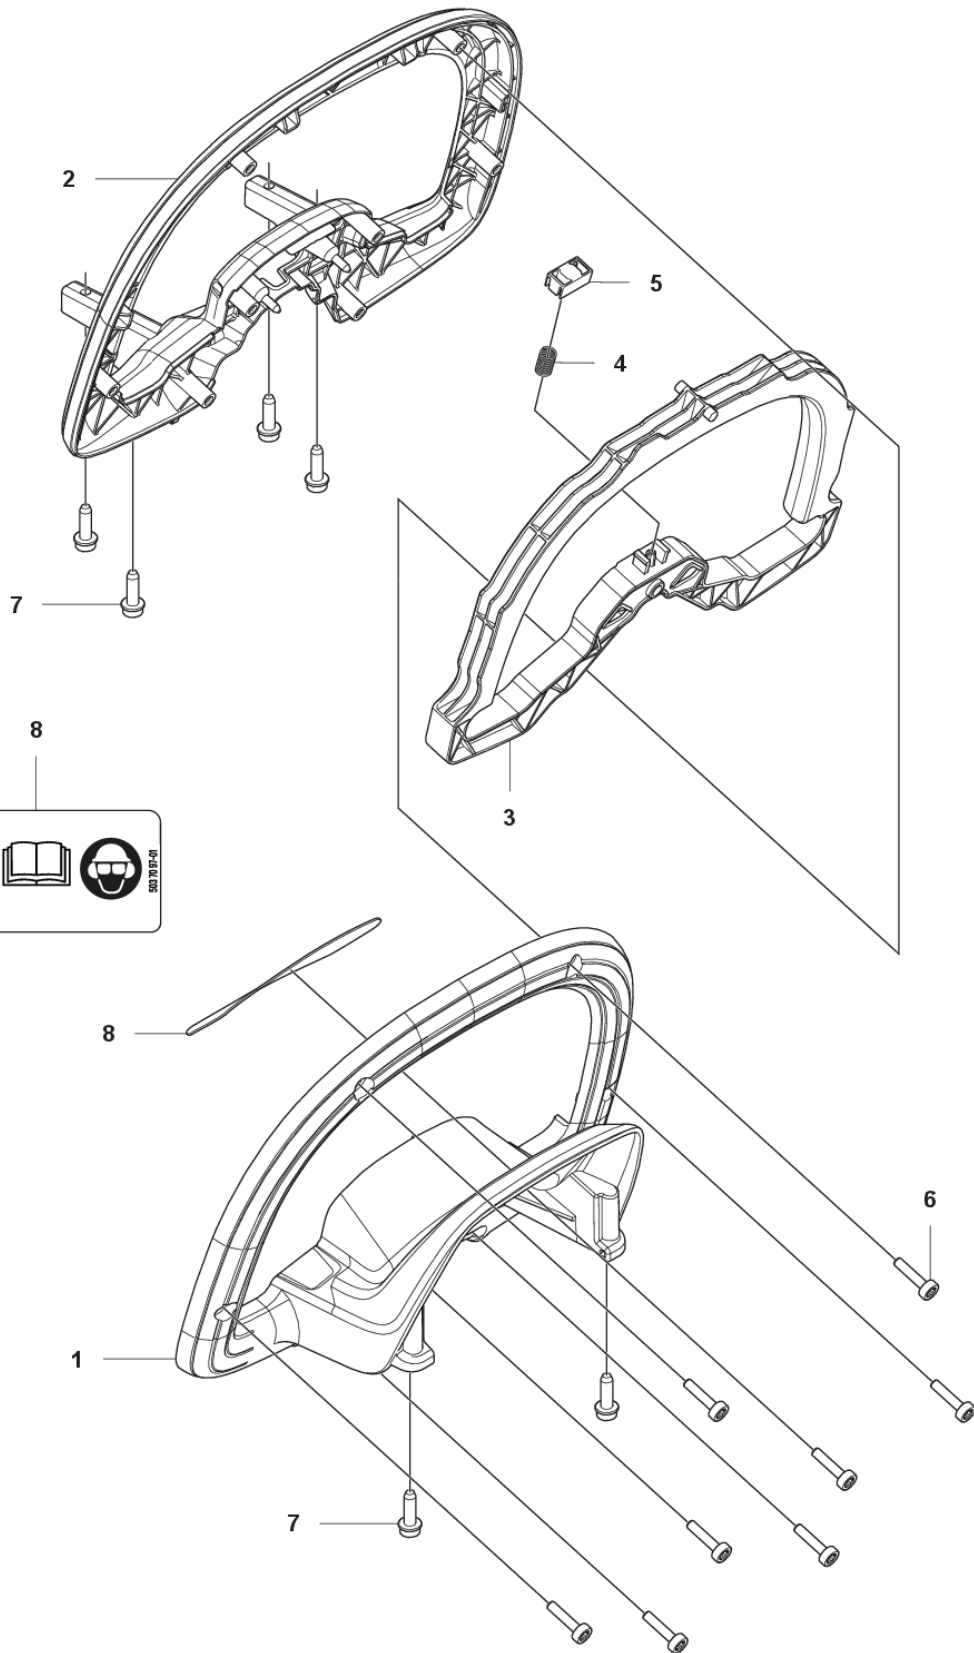

D 522iHD60
HANDLE

REF.	ART. NR	ARTIKELBESKRIVNING	ANMÄRKNING	KIT
1	598460601	HANDTAG FRÄMRE		1
2	598460701	HANDTAG FRÄMRE		1
3	598460801	HANDTAG FRÄMRE		1
4	536618901	TRYCKFJÄDER		1
5	536619001	BUSHING		1
6	580292901	SCREW ITXSCFT		8
7	573925801	SCREW ITXSCFT		6
8	503709701	DEKAL		1