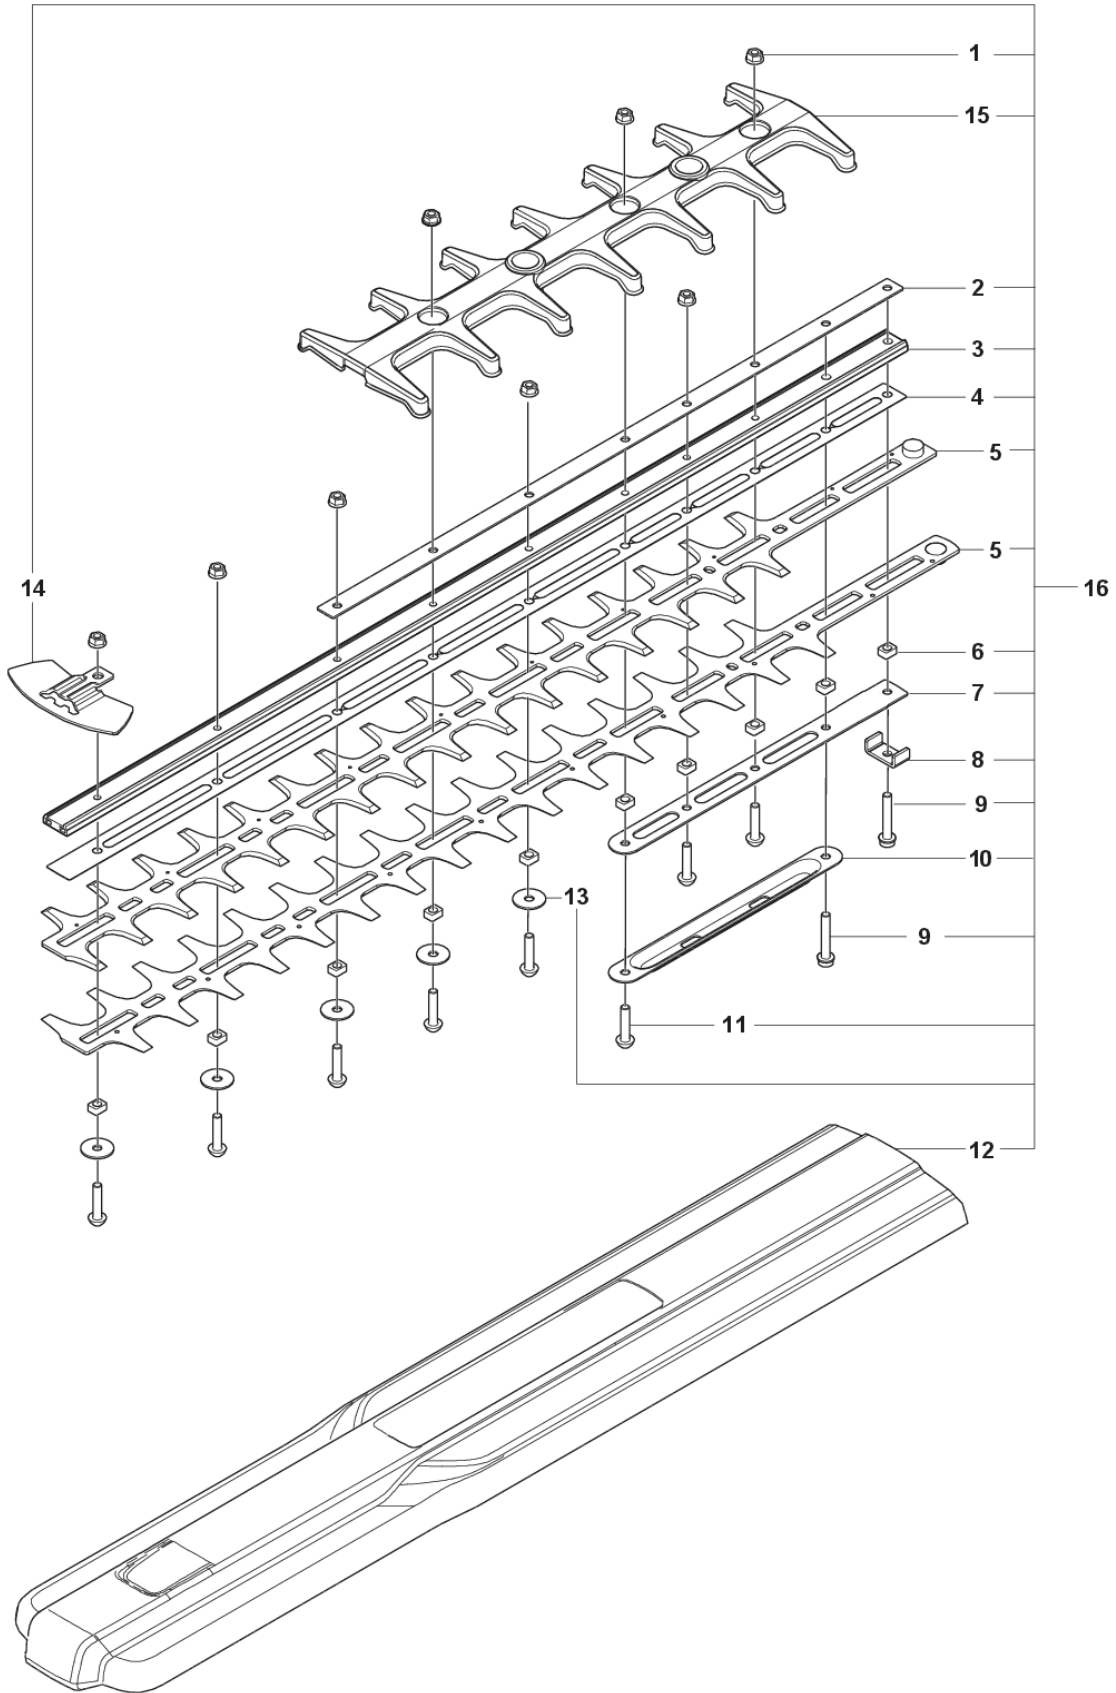

**B** 522iHD60  
CUTTING EQUIPMENT

---

REF.	ART. NR	ARTIKELBESKRIVNING	ANMÄRKNING	KIT
1	592751301	MUTTER		8
2	592848701	SVÄRDSPLÅT		1
3	590327101	SÅGSVÄRD		1
4	590327501	SLITPLÅT		1
5	597694701	KNIV		2
6	597661501	DISTANSBRICKA		10
7	590328201	SVÄRDSPLÅT		1
8	590339301	FÄSTE		1
9	525755103	SKRUV ITXSCFM		2
10	592889401	SVÄRDSPLÅT		1
11	592732501	SCREW		8
12	590651405	TRANSPORTSKYDD		1
13	592738101	BRICKA		5
14	590712601	SKYDD		1
15	590645701	PROTECTOR STÅNG		1
16	597739601	KLIPPSYSTEM		1