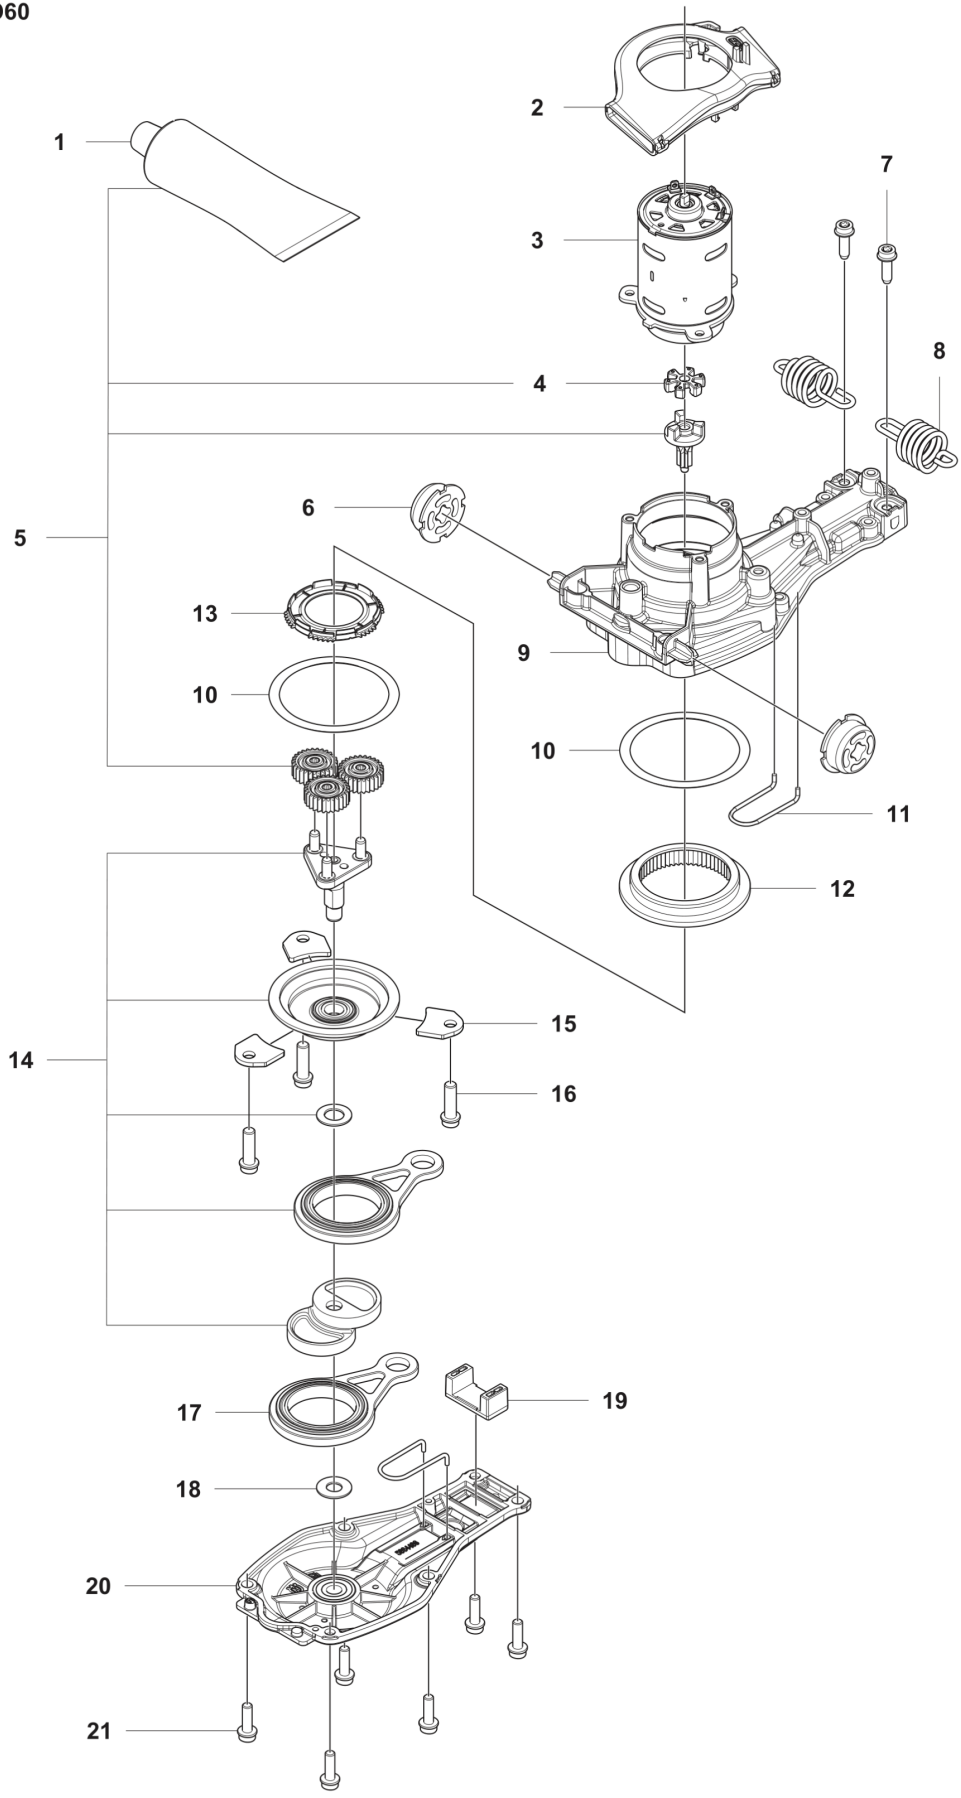

C 522iHD60
GEAR

REF.	ART. NR	ARTIKELBESKRIVNING	ANMÄRKNING	KIT
1	503989603	FETT		1
2	534204501	LUFTLEDARE		1
3	599935801	MOTOR	435W. DC, 3 phases, 32V	1
4	535605401	DAMPER		1
5	536628801	KUGGHJULSSATS		1
6	599723201	VIBRATIONISOLATOR		2
7	573925801	SCREW ITXSCFT		2
8	536049501	FJÄDER		2
9	531224001	VÄXELLÅDA SATS		1
10	529648501	GLID RING		2
11	598870101	SLITSKYDD		2
12	597786401	KUGGHJUL		1
13	535604601	HASPLÅT		1
14	531195701	LAGERRING		1
15	529759101	FJÄDERBLECK		3
16	525825101	SKRUV ITXSCM		3
17	531195601	VEVSTAKE KPL		1
18	531097101	BRICKA		1
19	590537101	TÄTNING		1
20	531195301	COVER ASSY		1
21	525755101	SKRUV ITXSFCM		6