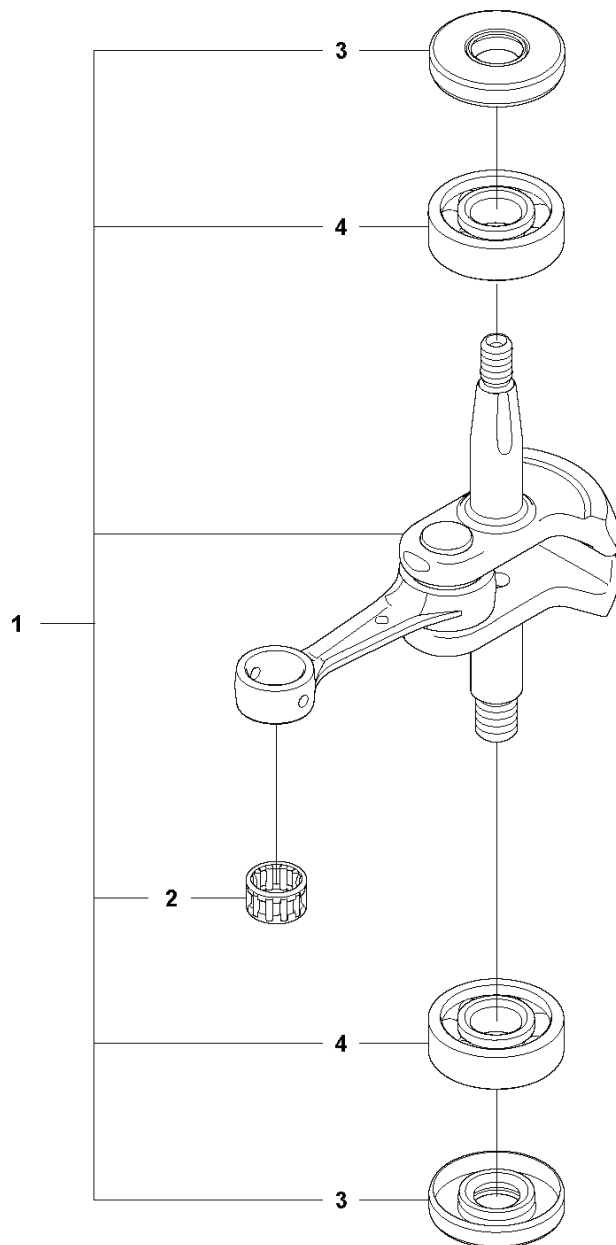

E 322HD60
IGNITION SYSTEM

REF.	ART. NR	ARTIKELBESKRIVNING	ANMÄRKNING	KIT
1	731711651	HEXAGON NUT FLANGE		1
2	597029301	SCREW KIT		1
3	525739501	SVÅNGHJUL KPL		1
4	525755101	SKRUV ITXSCFM		2
5	585074002	TÄNDMODUL		1
6	590710201	TÄNDSTIFT		1
7	574488902	KORTSLUTNINGSKABEL		1

G 322HD60
CYLINDER & PISTON

REF.	ART. NR	ARTIKELBESKRIVNING	ANMÄRKNING	KIT
1	525825001	SKRUV ITXSCM		2
2	737440800	SPÄRRING		2
3	597292201	LAGERSATS		1
4	505155802	KOLVRING		1
5	510223604	KOLV KPL		1
6	597024402	CYLINDER KPL		1
7	597021101	PACKNINGSSATS		1

REF.	ART. NR	ARTIKELBESKRIVNING	ANMÄRKNING	KIT
1	577670002	CRANKSHAFT KIT		1
2	575504901	NÄLLAGER		1
3	525637301	SEALING RING		2
4	525728401	KULLAGER		2

J 322HD60
HANDLE

REF.	ART. NR	ARTIKELBESKRIVNING	ANMÄRKNING	KIT
1	537419001	BRYTARE		1
2	574488802	KORTSLUTNINGSKABEL		1
3	598387401	HANDTAG BAKRE KPL		1
4	504089701	GASSPÄRR		1
5	504089401	GASREGLAGE		1
6	504089601	FJÄDER		1
7	504089501	SPÄRRKNAPP		1
8	504089802	RETURFJÄDER		1
9	575232002	O-RING		1
10	573925801	SCREW ITXSCFT		6
11	575572101	GASVAJER KPL		1
12	544218403	SKRUV ITXSCM		2
13	734181455	BRICKA		6
14	525633601	VIBRATIONISOLATOR		4
15	504091201	HANDTAG		4
16	525633801	HYLSA		2
17	593324001	FÄSTE		1
18	525633501	VIBRATIONISOLATOR		4
19	523015401	HANDTAGSFÄSTE		1
20	525633701	HYLSA		2
21	544218405	SKRUV ITXSCM		2
22	587130002	DEKAL		1