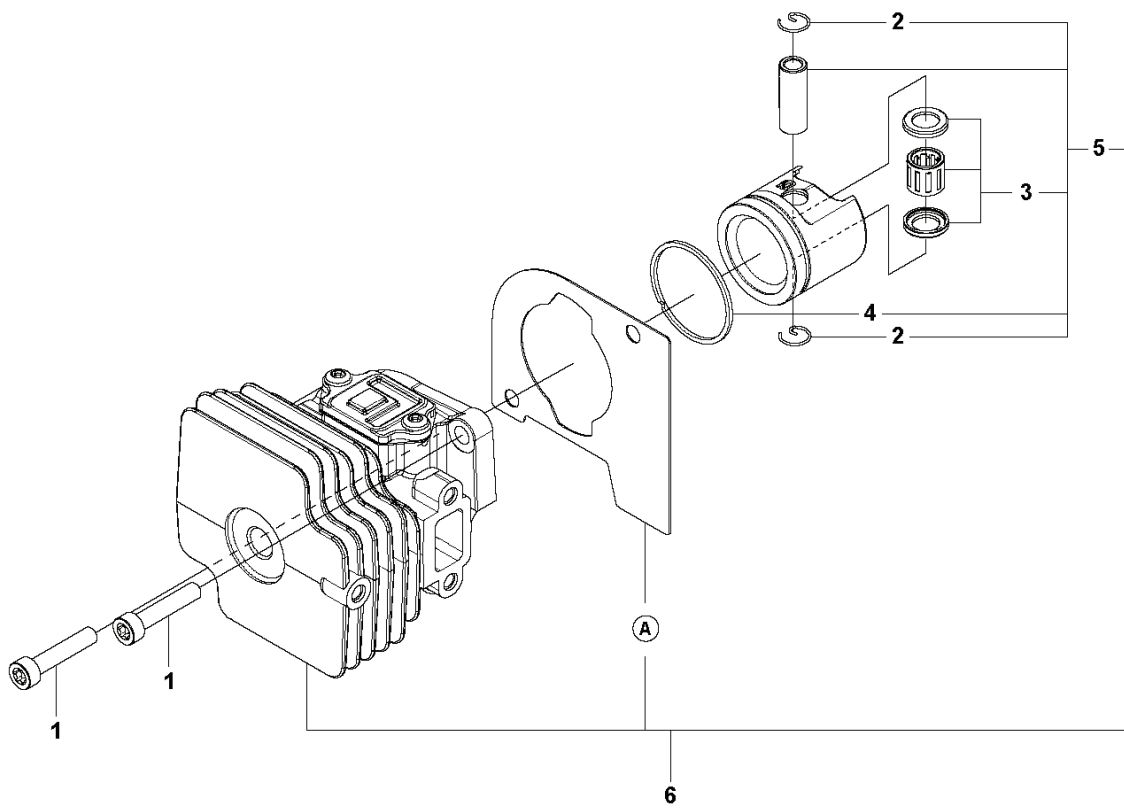

E 322HD60
IGNITION SYSTEM

REF.	ART. NR	ARTIKELBESKRIVNING	ANMÄRKNING	KIT
1	731711651	HEXAGON NUT FLANGE		1
2	597029301	SCREW KIT		1
3	525739501	SVÅNGHJUL KPL		1
4	525755101	SKRUV ITXSCFM		2
5	585074002	TÄNDMODUL		1
6	590710201	TÄNDSTIFT		1
7	574488902	KORTSLUTNINGSKABEL		1

G 322HD60
CYLINDER & PISTON

REF.	ART. NR	ARTIKELBESKRIVNING	ANMÄRKNING	KIT
1	525825001	SKRUV ITXSCM		2
2	737440800	SPÄRRING		2
3	597292201	LAGERSATS		1
4	505155802	KOLVRING		1
5	510223604	KOLV KPL		1
6	597024402	CYLINDER KPL		1
7	597021101	PACKNINGSSATS		1