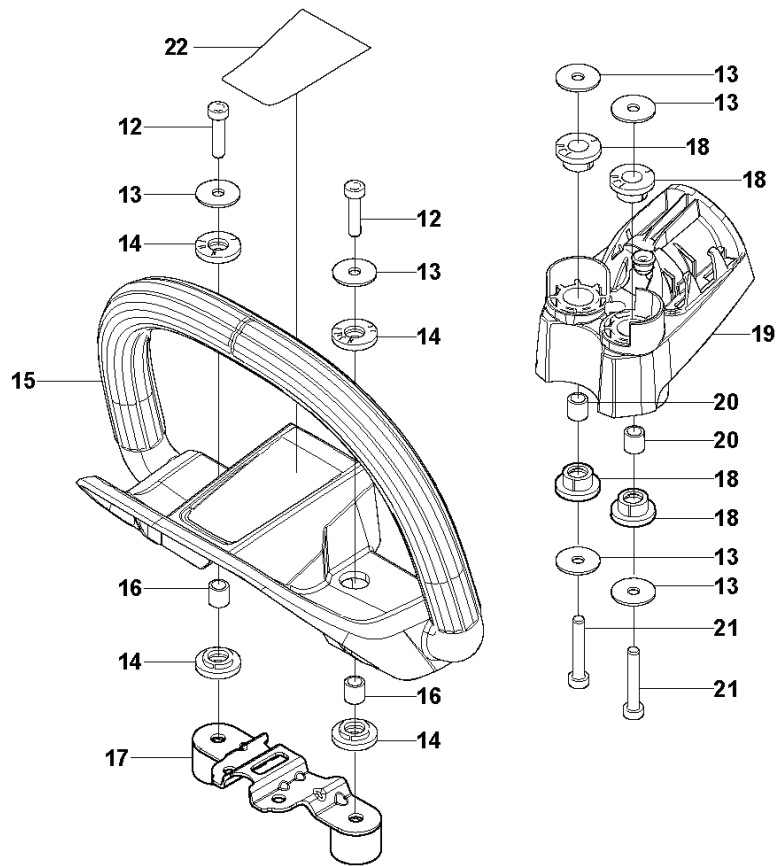

H 322HD60
CRANKCASE

REF.	ART. NR	ARTIKELBESKRIVNING	ANMÄRKNING	KIT
1	577669902	VEVHUS		1
2	525637301	SEALING RING		2
3	525825001	SKRUV ITXSCM		3
4	525728401	KULLAGER		2
5	597021101	PACKNINGSSATS		1

**322HD60
CRANK SHAFT**

REF.	ART. NR	ARTIKELBESKRIVNING	ANMÄRKNING	KIT
1	577670002	CRANKSHAFT KIT		1
2	575504901	NÄLLAGER		1
3	525637301	SEALING RING		2
4	525728401	KULLAGER		2

J 322HD60
HANDLE

REF.	ART. NR	ARTIKELBESKRIVNING	ANMÄRKNING	KIT
1	537419001	BRYTARE		1
2	574488802	KORTSLUTNINGSKABEL		1
3	598387401	HANDTAG BAKRE KPL		1
4	504089701	GASSPÄRR		1
5	504089401	GASREGLAGE		1
6	504089601	FJÄDER		1
7	504089501	SPÄRRKNAPP		1
8	504089802	RETURFJÄDER		1
9	575232002	O-RING		1
10	573925801	SCREW ITXSCFT		6
11	575572101	GASVAJER KPL		1
12	544218403	SKRUV ITXSCM		2
13	734181455	BRICKA		6
14	525633601	VIBRATIONISOLATOR		4
15	504091201	HANDTAG		4
16	525633801	HYLSA		2
17	593324001	FÄSTE		1
18	525633501	VIBRATIONISOLATOR		4
19	523015401	HANDTAGSFÄSTE		1
20	525633701	HYLSA		2
21	544218405	SKRUV ITXSCM		2
22	587130002	DEKAL		1