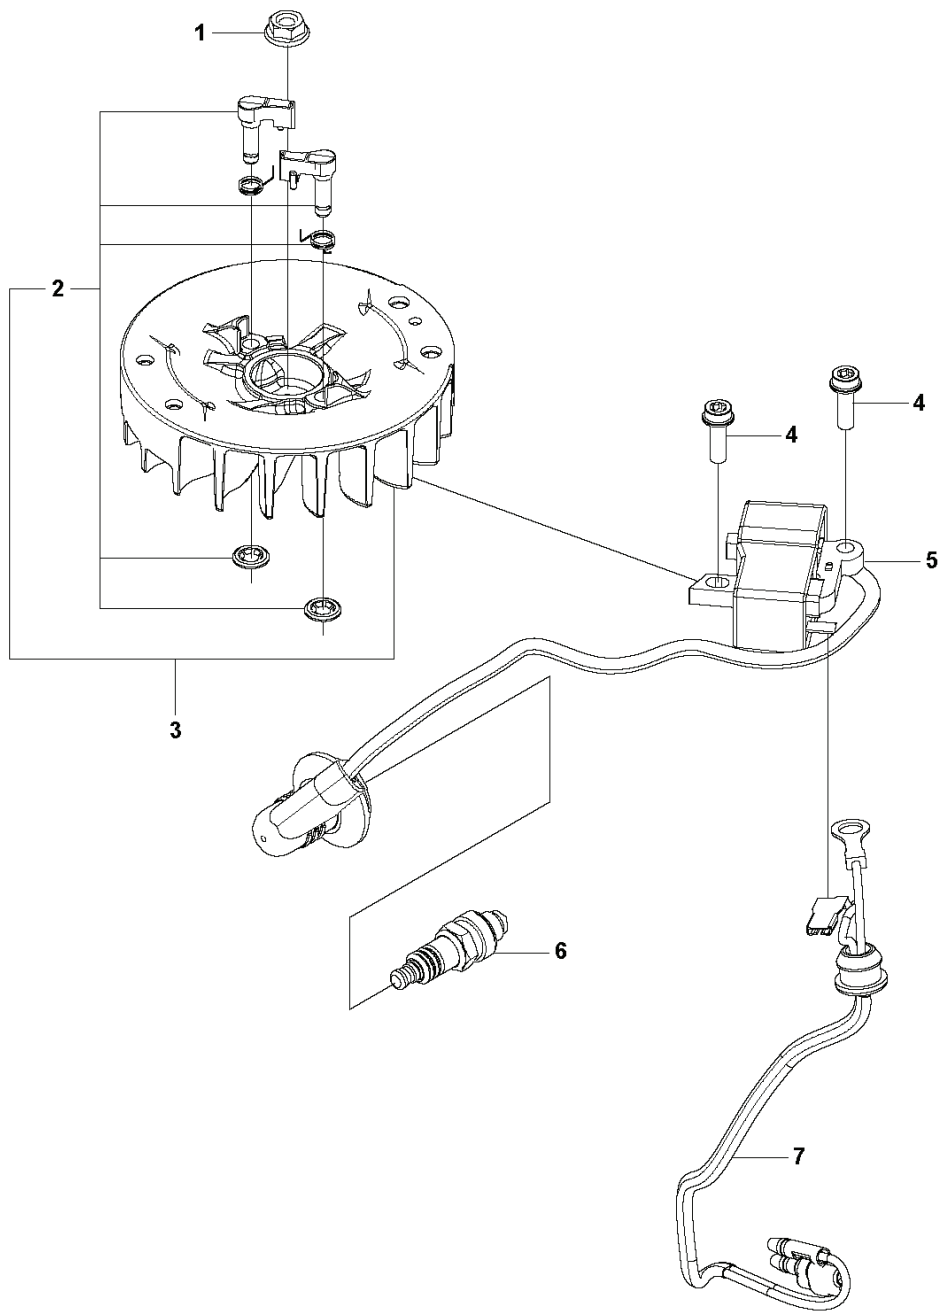

RESERVDELSKATALOG
: HUSQVARNA 322HD60

Reservdelslista

RESERVD ELSLISTA

D 322HD60
FUEL TANK

REF.	ART. NR	ARTIKELBESKRIVNING	ANMÄRKNING	KIT
1	504113201	TANKLOCK		1
2	574600201	SLANG		2
3	580854001	SLANG		1
4	537184901	O-RING		1
5	574603901	BRÄNSLEFILTER		1
6	544105802	TUBULAR RIVET		1
7	525755101	SKRUV ITXSCFM		1
8	525822001	FUEL TANK ISOLATOR		2
9	523014205	TANK KPL		2

E 322HD60
IGNITION SYSTEM

REF.	ART. NR	ARTIKELBESKRIVNING	ANMÄRKNING	KIT
1	731711651	HEXAGON NUT FLANGE		1
2	597029301	SCREW KIT		1
3	525739501	SVÅNGHJUL KPL		1
4	525755101	SKRUV ITXSCFM		2
5	585074002	TÄNDMODUL		1
6	590710201	TÄNDSTIFT		1
7	574488902	KORTSLUTNINGSKABEL		1

G 322HD60
CYLINDER & PISTON

REF.	ART. NR	ARTIKELBESKRIVNING	ANMÄRKNING	KIT
1	525825001	SKRUV ITXSCM		2
2	737440800	SPÄRRING		2
3	597292201	LAGERSATS		1
4	505155802	KOLVRING		1
5	510223604	KOLV KPL		1
6	597024402	CYLINDER KPL		1
7	597021101	PACKNINGSSATS		1

REF.	ART. NR	ARTIKELBESKRIVNING	ANMÄRKNING	KIT
1	577670002	CRANKSHAFT KIT		1
2	575504901	NÄLLAGER		1
3	525637301	SEALING RING		2
4	525728401	KULLAGER		2

J 322HD60
HANDLE

REF.	ART. NR	ARTIKELBESKRIVNING	ANMÄRKNING	KIT
1	537419001	BRYTARE		1
2	574488802	KORTSLUTNINGSKABEL		1
3	598387401	HANDTAG BAKRE KPL		1
4	504089701	GASSPÄRR		1
5	504089401	GASREGLAGE		1
6	504089601	FJÄDER		1
7	504089501	SPÄRRKNAPP		1
8	504089802	RETURFJÄDER		1
9	575232002	O-RING		1
10	573925801	SCREW ITXSCFT		6
11	575572101	GASVAJER KPL		1
12	544218403	SKRUV ITXSCM		2
13	734181455	BRICKA		6
14	525633601	VIBRATIONISOLATOR		4
15	504091201	HANDTAG		4
16	525633801	HYLSA		2
17	593324001	FÄSTE		1
18	525633501	VIBRATIONISOLATOR		4
19	523015401	HANDTAGSFÄSTE		1
20	525633701	HYLSA		2
21	544218405	SKRUV ITXSCM		2
22	587130002	DEKAL		1