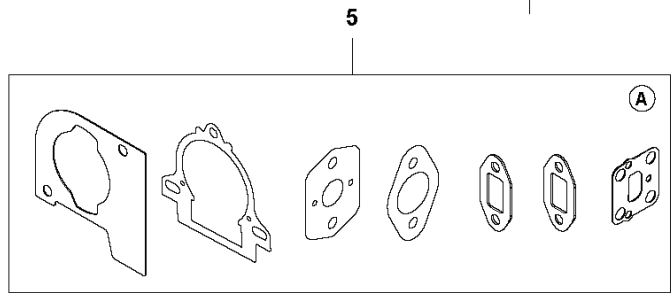

H 322HD60
CRANKCASE

REF.	ART. NR	ARTIKELBESKRIVNING	ANMÄRKNING	KIT
1	577669902	VEVHUS		1
2	525637301	SEALING RING		2
3	525825001	SKRUV ITXSCM		3
4	525728401	KULLAGER		2
5	597021101	PACKNINGSSATS		1