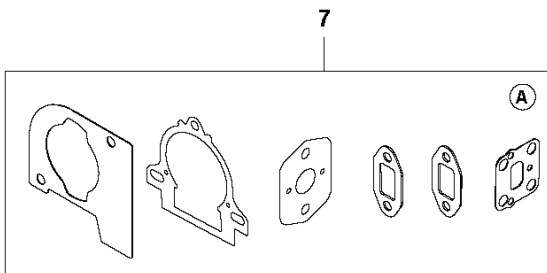

G 322HD60
CYLINDER & PISTON

REF.	ART. NR	ARTIKELBESKRIVNING	ANMÄRKNING	KIT
1	525825001	SKRUV ITXSCM		2
2	737440800	SPÄRRING		2
3	597292201	LAGERSATS		1
4	505155802	KOLVRING		1
5	510223604	KOLV KPL		1
6	597024402	CYLINDER KPL		1
7	597021101	PACKNINGSSATS		1