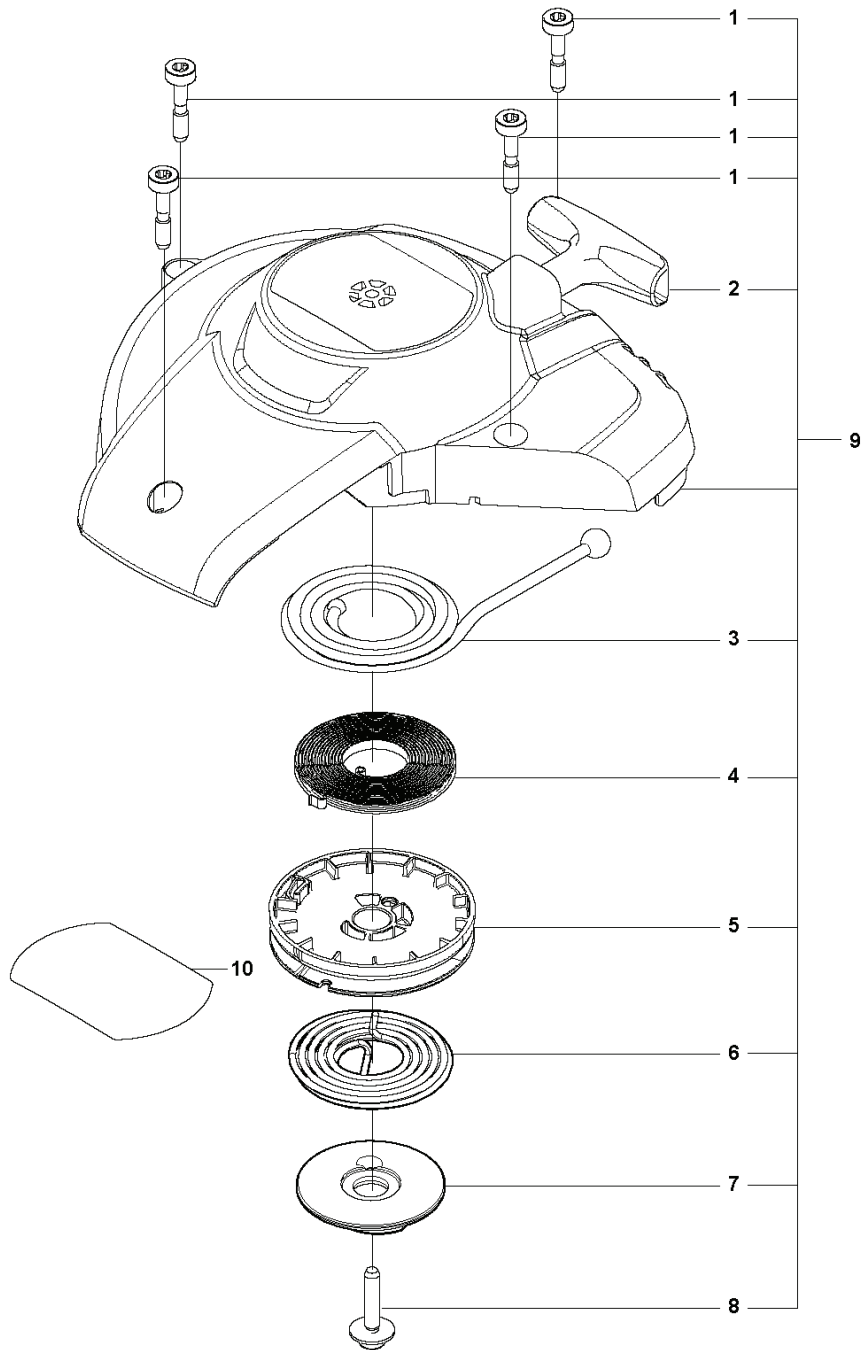

A 322HD60
STARTER

REF.	ART. NR	ARTIKELBESKRIVNING	ANMÄRKNING	KIT
1	504088001	SKRUV ITXSCM		4
2	575489501	STARHANDTAG		1
3	574286902	STARTSNÖRE		1
4	575896401	FJÄDER		1
5	523010701	LINHJUL		1
6	523011001	FJÄDER		1
7	580951201	MEDBRINGARE		1
8	577226103	SCREW ITXSCT		1
9	597020501	STARTAPPARAT KPL		1
10	593975401	DEKAL		1