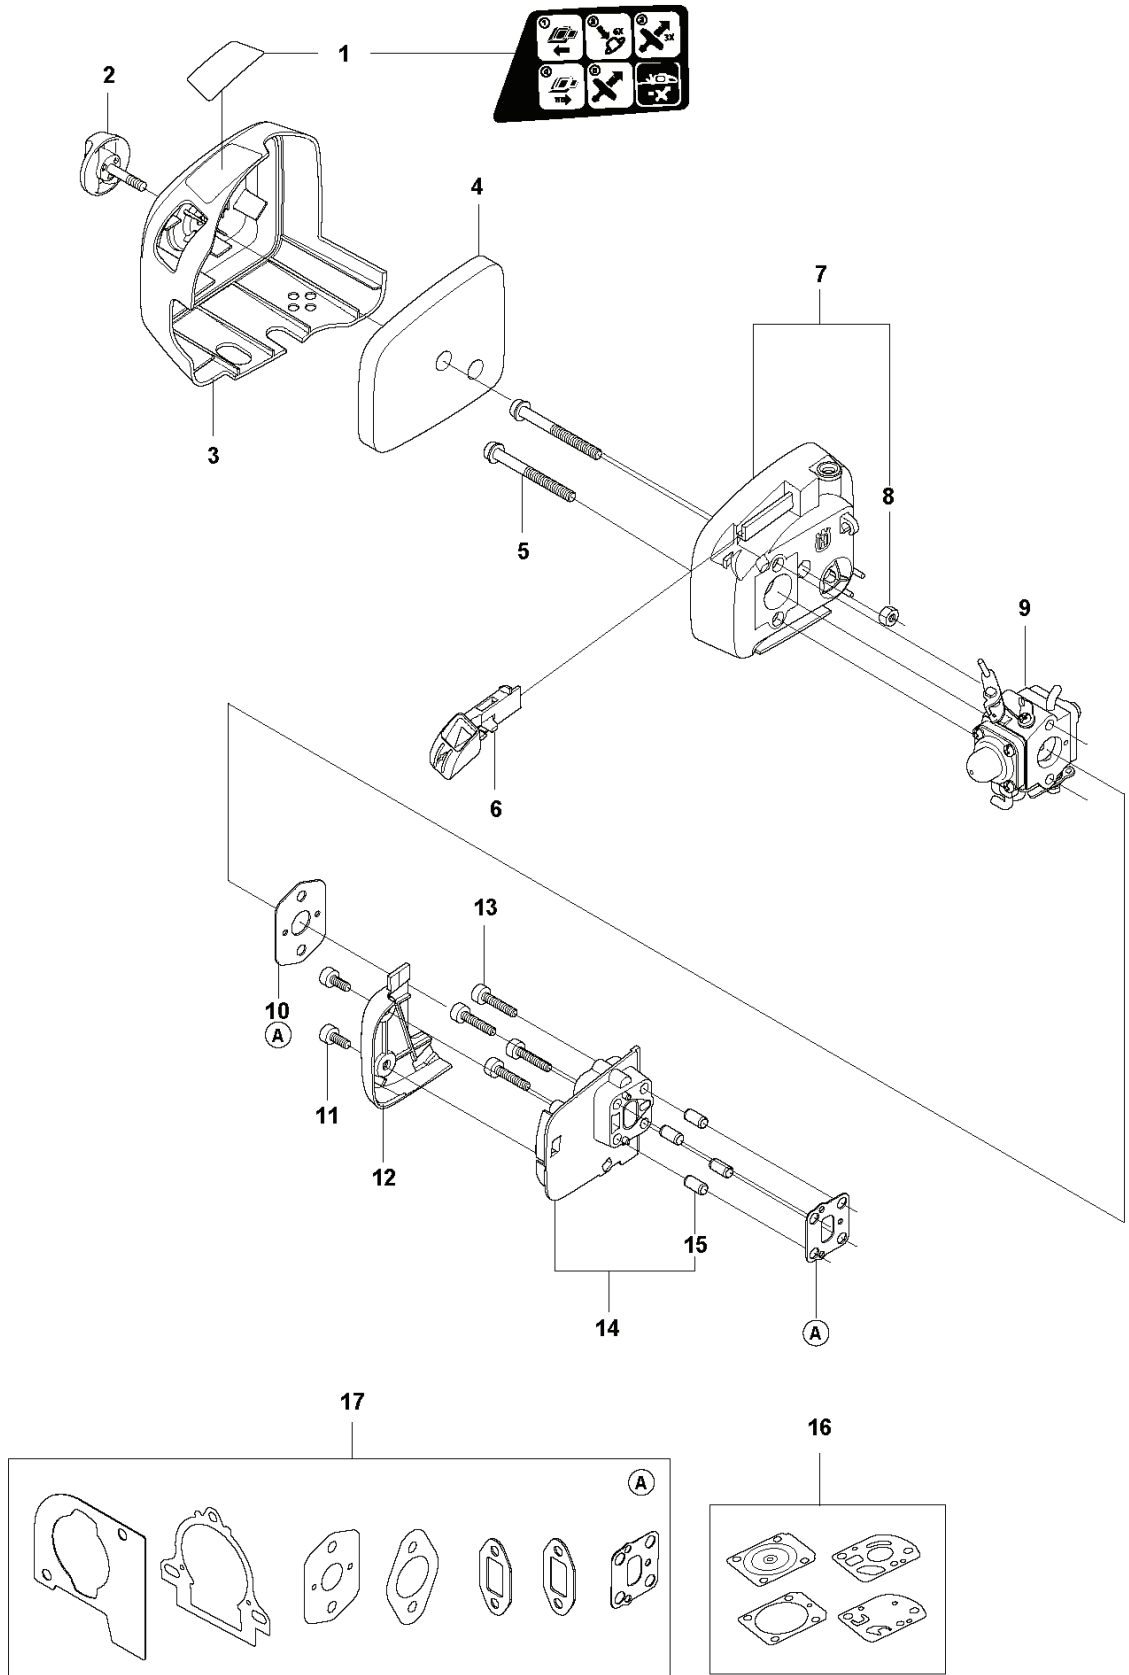

C 322HD60
CARBURETOR & AIRFILTER

REF.	ART. NR	ARTIKELBESKRIVNING	ANMÄRKNING	KIT
1	576645601	DEKAL		1
2	537213209	KNOPP		1
3	523013101	LUFTFILTERKÅPA		1
4	523013401	LUFTFILTER		1
5	573925802	SCREW ITXSCFT		2
6	523012501	CHOKE		1
7	523012701	FILTERHÅLLARE KPL		1
8	731231401	MUTTER (HEXAGON)		1
9	596658301	FÖRGASARE		1
10	525548501	PACKNING		1
11	574444002	SCREW ITXSCT		2
12	576277501	FÄSTE		1
13	525760904	SKRUV ITXSCM		4
14	525741701	MELLANSTYCKE		1
15	522911301	TUBULAR RIVET		4
16	588986001	PACKNINGSSATS		1
17	597021101	PACKNINGSSATS		1