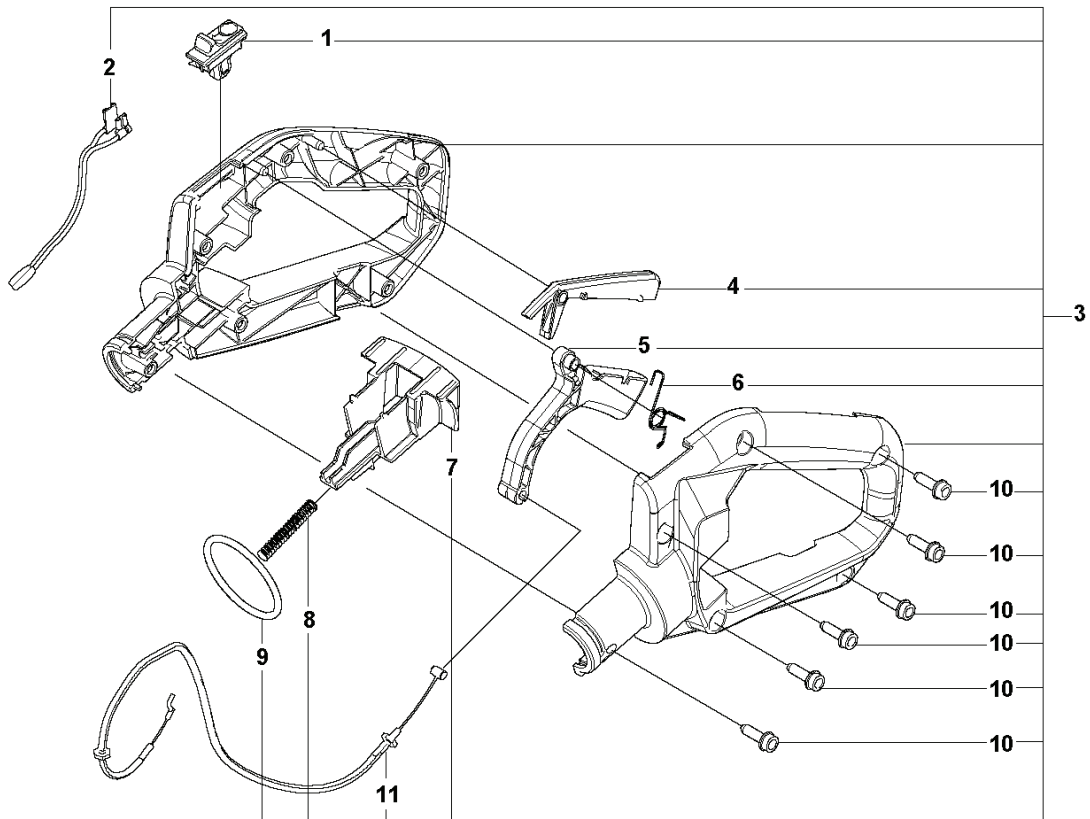

H 322HD60
CRANKCASE

REF.	ART. NR	ARTIKELBESKRIVNING	ANMÄRKNING	KIT
1	577669902	VEVHUS		1
2	525637301	SEALING RING		2
3	525825001	SKRUV ITXSCM		3
4	525728401	KULLAGER		2
5	597021101	PACKNINGSSATS		1

**322HD60
CRANK SHAFT**

REF.	ART. NR	ARTIKELBESKRIVNING	ANMÄRKNING	KIT
1	577670002	CRANKSHAFT KIT		1
2	575504901	NÄLLAGER		1
3	525637301	SEALING RING		2
4	525728401	KULLAGER		2

J 322HD60
HANDLE

REF.	ART. NR	ARTIKELBESKRIVNING	ANMÄRKNING	KIT
1	537419001	BRYTARE		1
2	574488802	KORTSLUTNINGSKABEL		1
3	598387401	HANDTAG BAKRE KPL		1
4	504089701	GASSPÄRR		1
5	504089401	GASREGLAGE		1
6	504089601	FJÄDER		1
7	504089501	SPÄRRKNAPP		1
8	504089802	RETURFJÄDER		1
9	575232002	O-RING		1
10	573925801	SCREW ITXSCFT		6
11	575572101	GASVAJER KPL		1
12	544218403	SKRUV ITXSCM		2
13	734181455	BRICKA		6
14	525633601	VIBRATIONISOLATOR		4
15	504091201	HANDTAG		4
16	525633801	HYLSA		2
17	593324001	FÄSTE		1
18	525633501	VIBRATIONISOLATOR		4
19	523015401	HANDTAGSFÄSTE		1
20	525633701	HYLSA		2
21	544218405	SKRUV ITXSCM		2
22	587130002	DEKAL		1