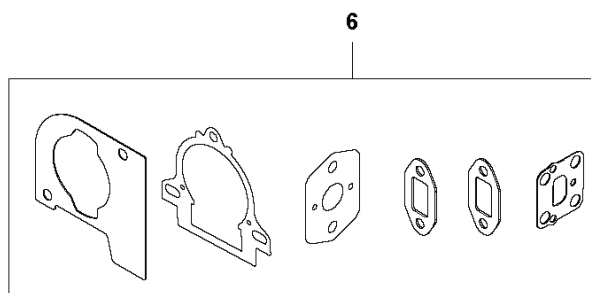

F 322HD60
MUFFLER

REF.	ART. NR	ARTIKELBESKRIVNING	ANMÄRKNING	KIT
1	522997301	PACKNING		2
2	504087901	SKRUV ITXSCM		1
3	525741601	GNISTFÅNGARE		1
4	525755101	SKRUV ITXSCFM		2
5	593876402	LJUDDÄMPARE KPL		1
6	597021101	PACKNINGSSATS		1