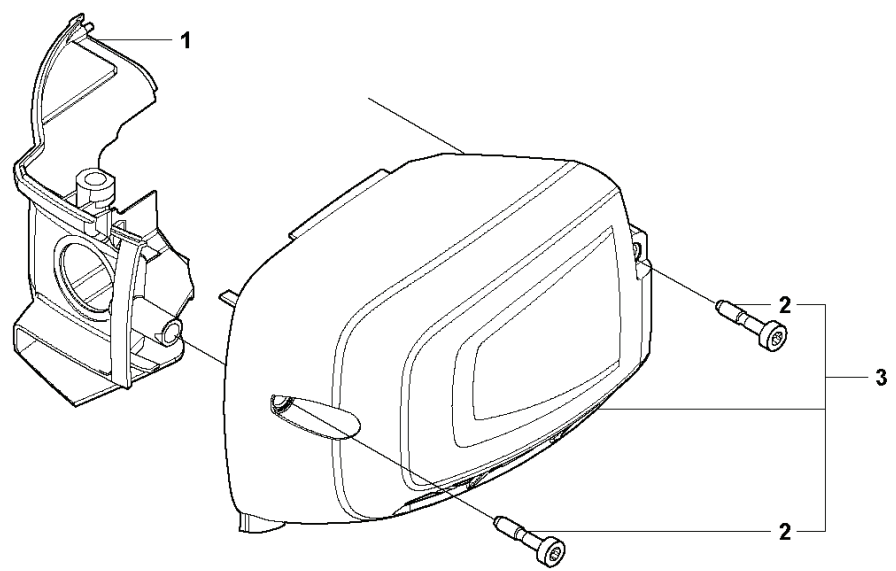

B 322HD60
CYLINDER COVER

REF.	ART. NR	ARTIKELBESKRIVNING	ANMÄRKNING	KIT
1	596252801	CYLINDERKÅPA		1
2	504088001	SKRUV ITXSCM		2
3	597020901	VÄRMESKYDD		1