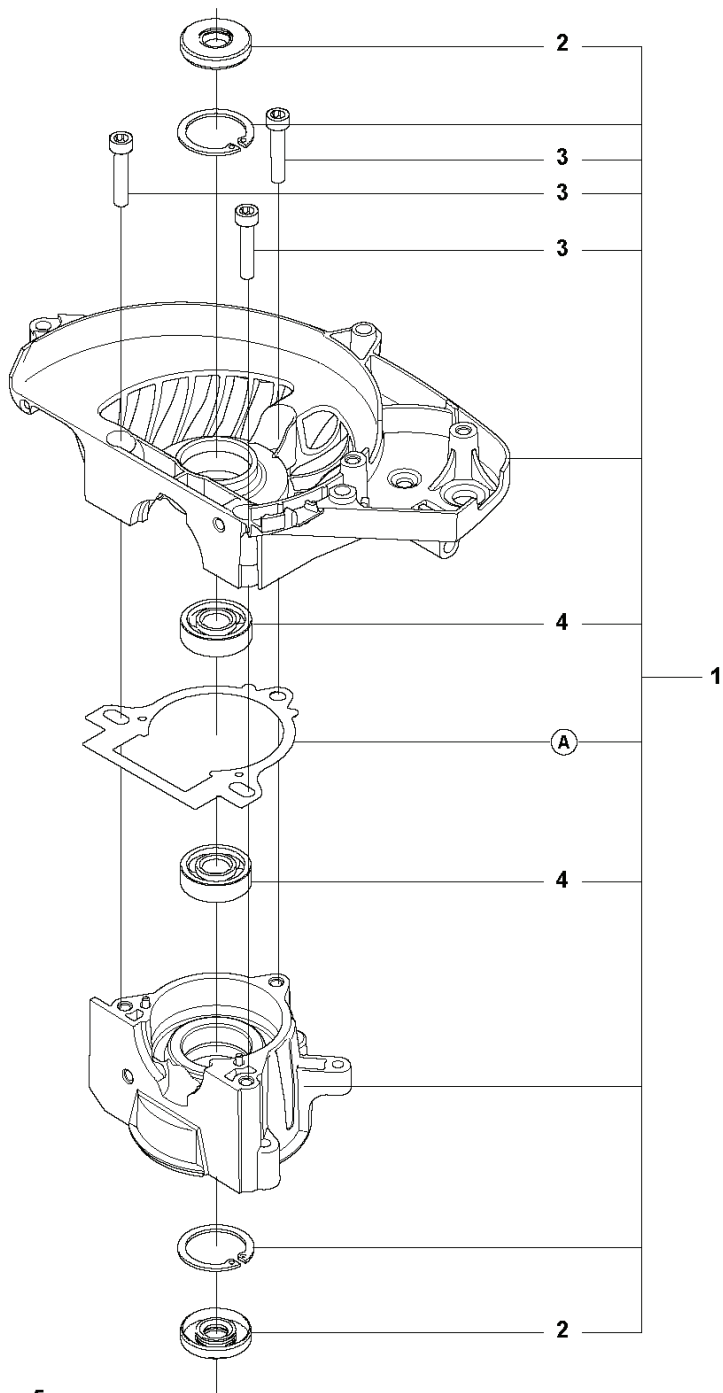

H 322HD60
CRANKCASE

REF.	ART. NR	ARTIKELBESKRIVNING	ANMÄRKNING	KIT
1	577669902	VEVHUS		1
2	525637301	SEALING RING		2
3	525825001	SKRUV ITXSCM		3
4	525728401	KULLAGER		2
5	597021101	PACKNINGSSATS		1