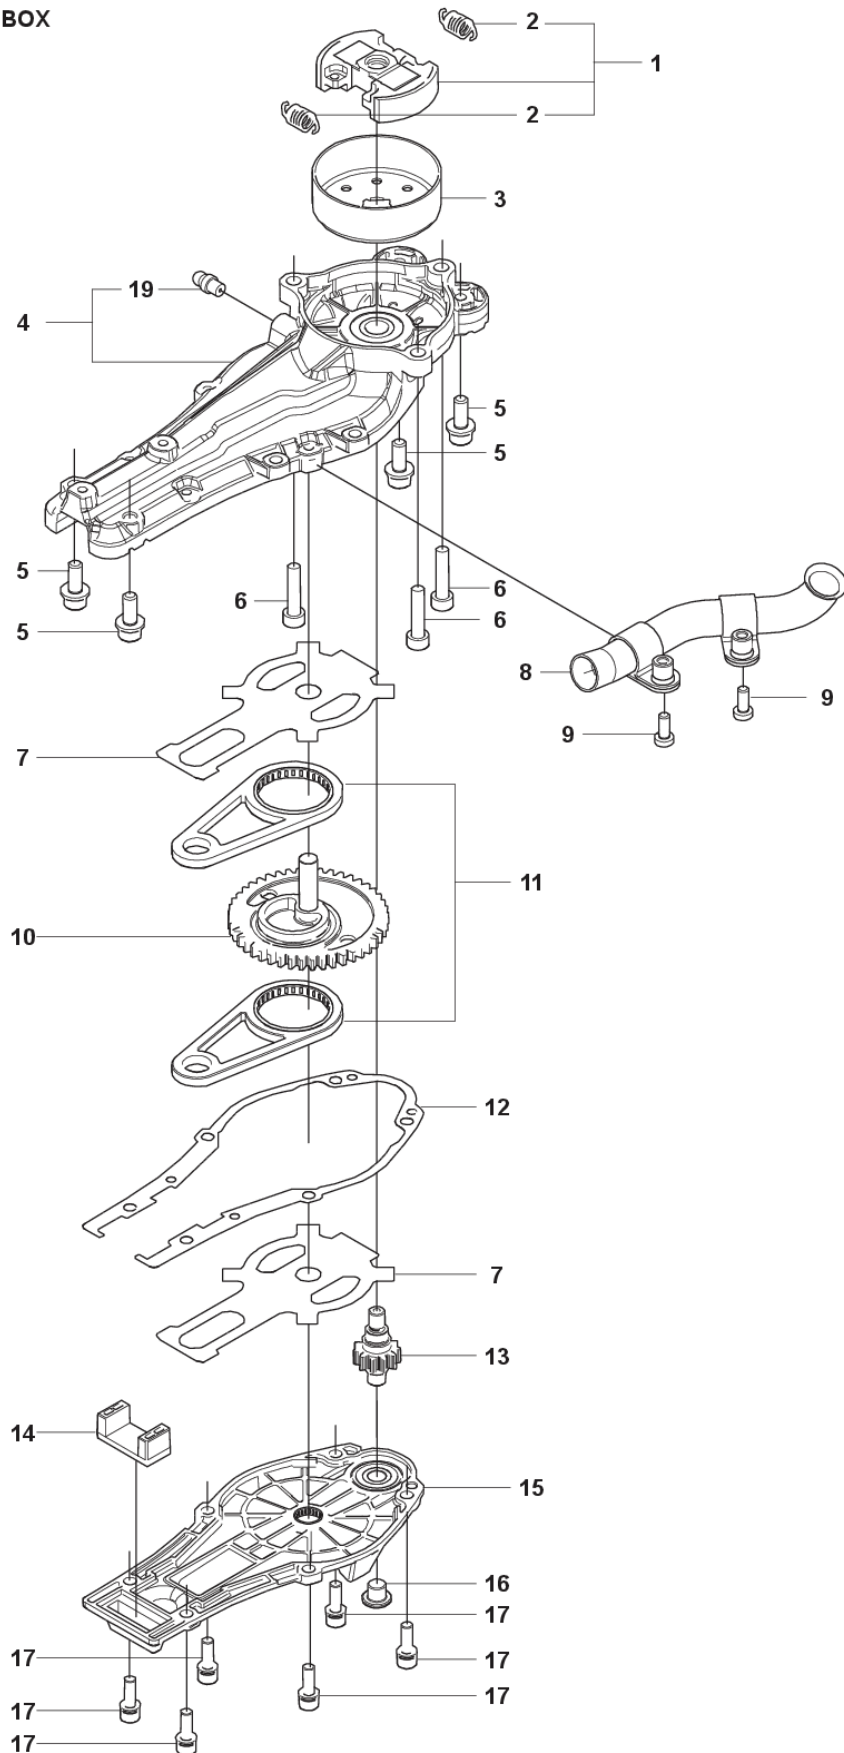

K 322HD60
CLUTCH & GEARBOX

REF.	ART. NR	ARTIKELBESKRIVNING	ANMÄRKNING	KIT
1	512359002	KOPPLING KPL		1
2	590819601	KOPPLINGSFJÄDER		2
3	590536402	KOPPLINGSTRUMMA		1
4	597371701	VÄXELHUS KPL		1
5	576590801	BULT		4
6	544218403	SKRUV ITXSCM		3
7	590536901	PLATTA		2
8	596936701	AVGASRÖR KPL		1
9	525755101	SKRUV ITXSFCM		2
10	593651501	VÄXEL		1
11	597021701	STÅNG		1
12	590537701	PACKNING		1
13	590536701	VÄXEL		1
14	590537101	TÄTNING		1
15	597371801	VÄXELHUS KPL		1
16	590649401	SCREW PLUG		1
17	575701001	SCREW		6
19	738881001	SMÖRJNIPPEL		1