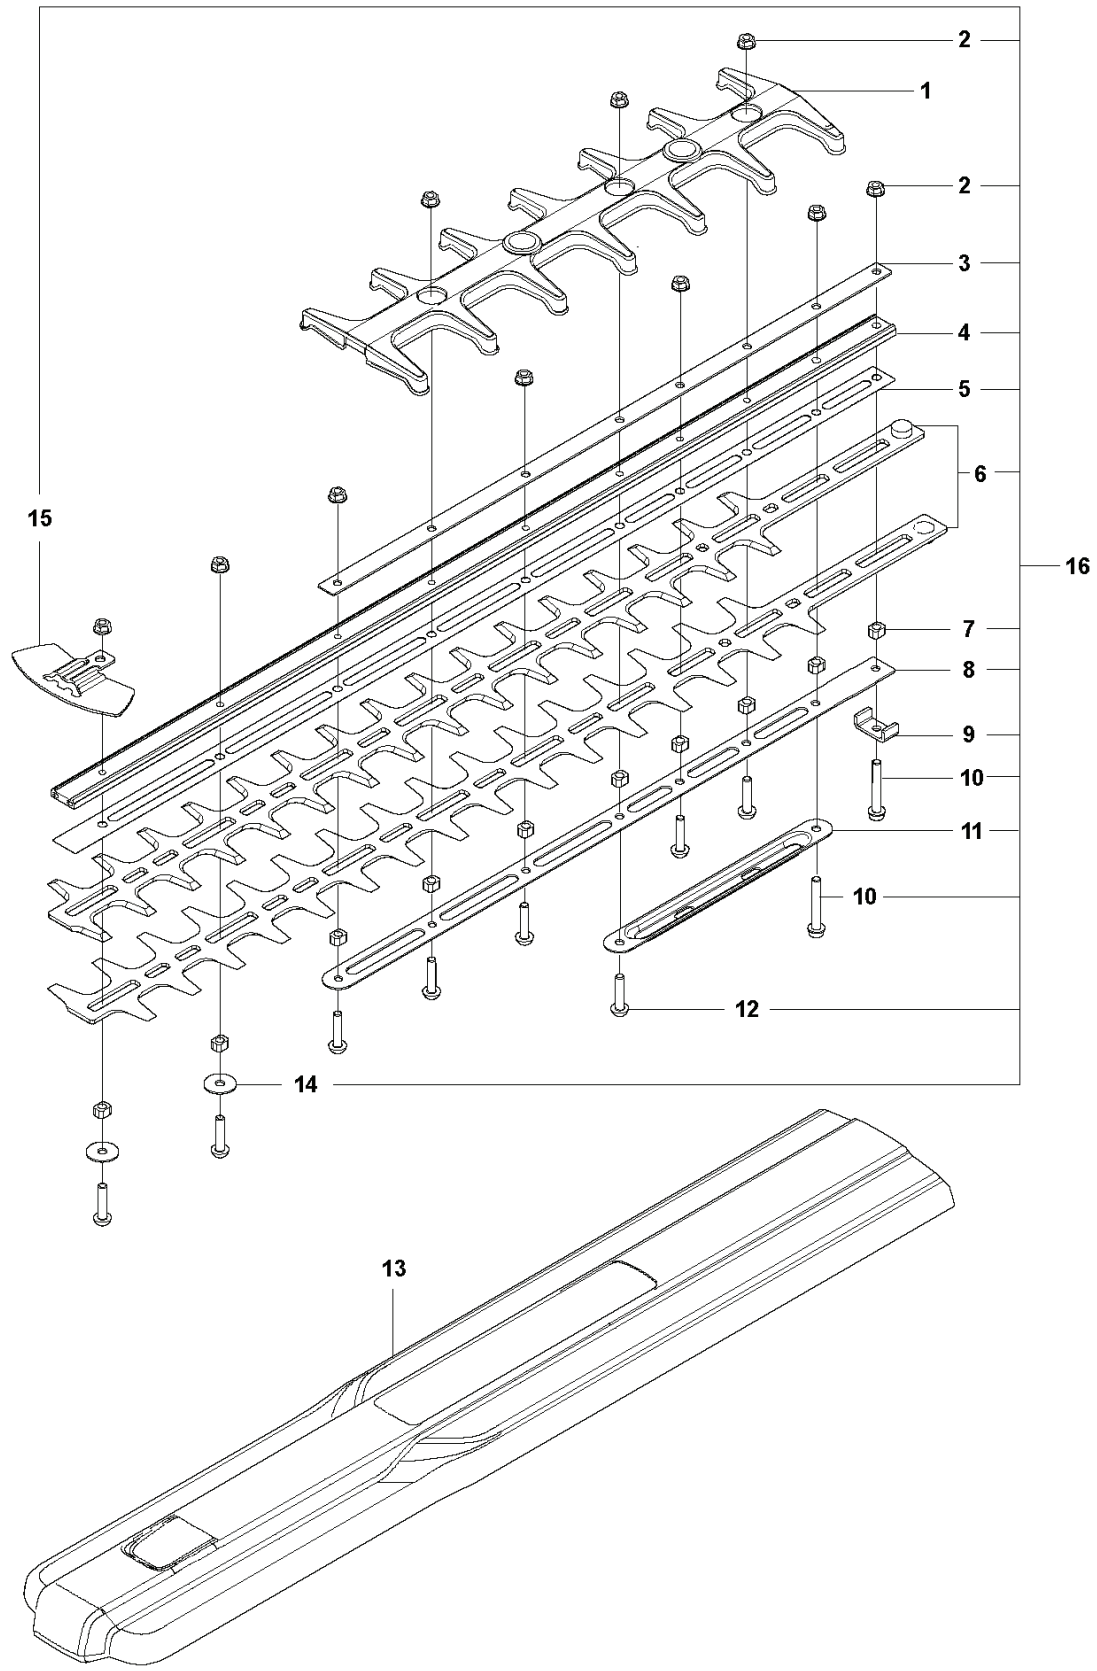

**L 322HD60
CUTTING EQUIPMENT**

REF.	ART. NR	ARTIKELBESKRIVNING	ANMÄRKNING	KIT
1	598776001	PROTECTOR STÅNG		1
2	592751301	MUTTER		10
3	592848701	SVÄRDSPLÅT		1
4	590327101	SÅGSVÄRD		1
5	590327501	SLITPLÅT		1
6	597021801	BLADE KIT		1
7	592654301	DISTANSBRICKA		10
8	590328401	SVÄRDSPLÅT		1
9	590339301	FÄSTE		1
10	525755109	SKRUV ITXSCFM		2
11	592889401	SVÄRDSPLÅT		1
12	592732501	SCREW		8
13	590651401	TRANSPORTSKYDD		1
14	592738101	BRICKA		2
15	590712601	SKYDD		1
16	597254307	KLIPPAGGREGATSATS		1