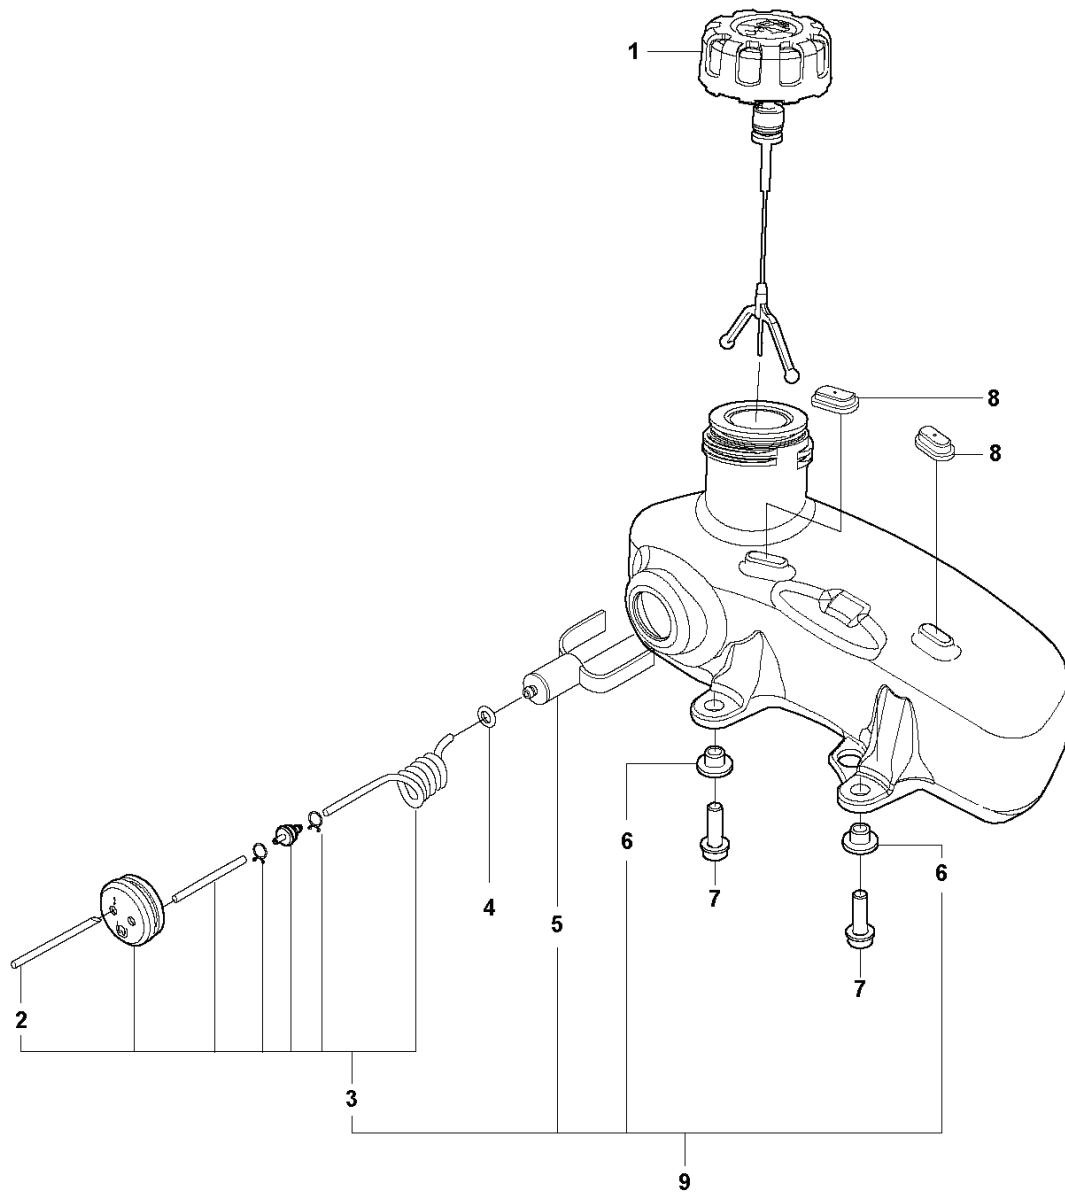

RESERVDELSKATALOG
: HUSQVARNA 322HD60

Reservdelslista

RESERVD ELSLISTA

D 322HD60
FUEL TANK

REF.	ART. NR	ARTIKELBESKRIVNING	ANMÄRKNING	KIT
1	504113201	TANKLOCK		1
2	574600201	SLANG		2
3	580854001	SLANG		1
4	537184901	O-RING		1
5	574603901	BRÄNSLEFILTER		1
6	544105802	TUBULAR RIVET		1
7	525755101	SKRUV ITXSCFM		1
8	525822001	FUEL TANK ISOLATOR		2
9	523014205	TANK KPL		2

E 322HD60
IGNITION SYSTEM

REF.	ART. NR	ARTIKELBESKRIVNING	ANMÄRKNING	KIT
1	731711651	HEXAGON NUT FLANGE		1
2	597029301	SCREW KIT		1
3	525739501	SVÅNGHJUL KPL		1
4	525755101	SKRUV ITXSCFM		2
5	585074002	TÄNDMODUL		1
6	590710201	TÄNDSTIFT		1
7	574488902	KORTSLUTNINGSKABEL		1