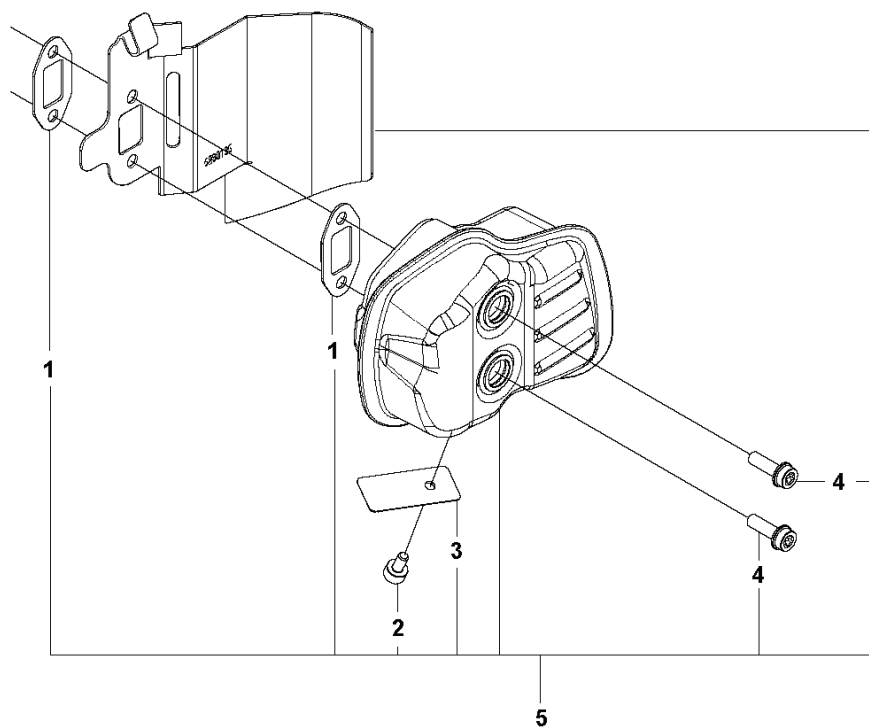

F 322HD60
MUFFLER

REF.	ART. NR	ARTIKELBESKRIVNING	ANMÄRKNING	KIT
1	522997301	PACKNING		2
2	504087901	SKRUV ITXSCM		1
3	525741601	GNISTFÅNGARE		1
4	525755101	SKRUV ITXSCFM		2
5	593876402	LJUDDÄMPARE KPL		1
6	597021101	PACKNINGSSATS		1