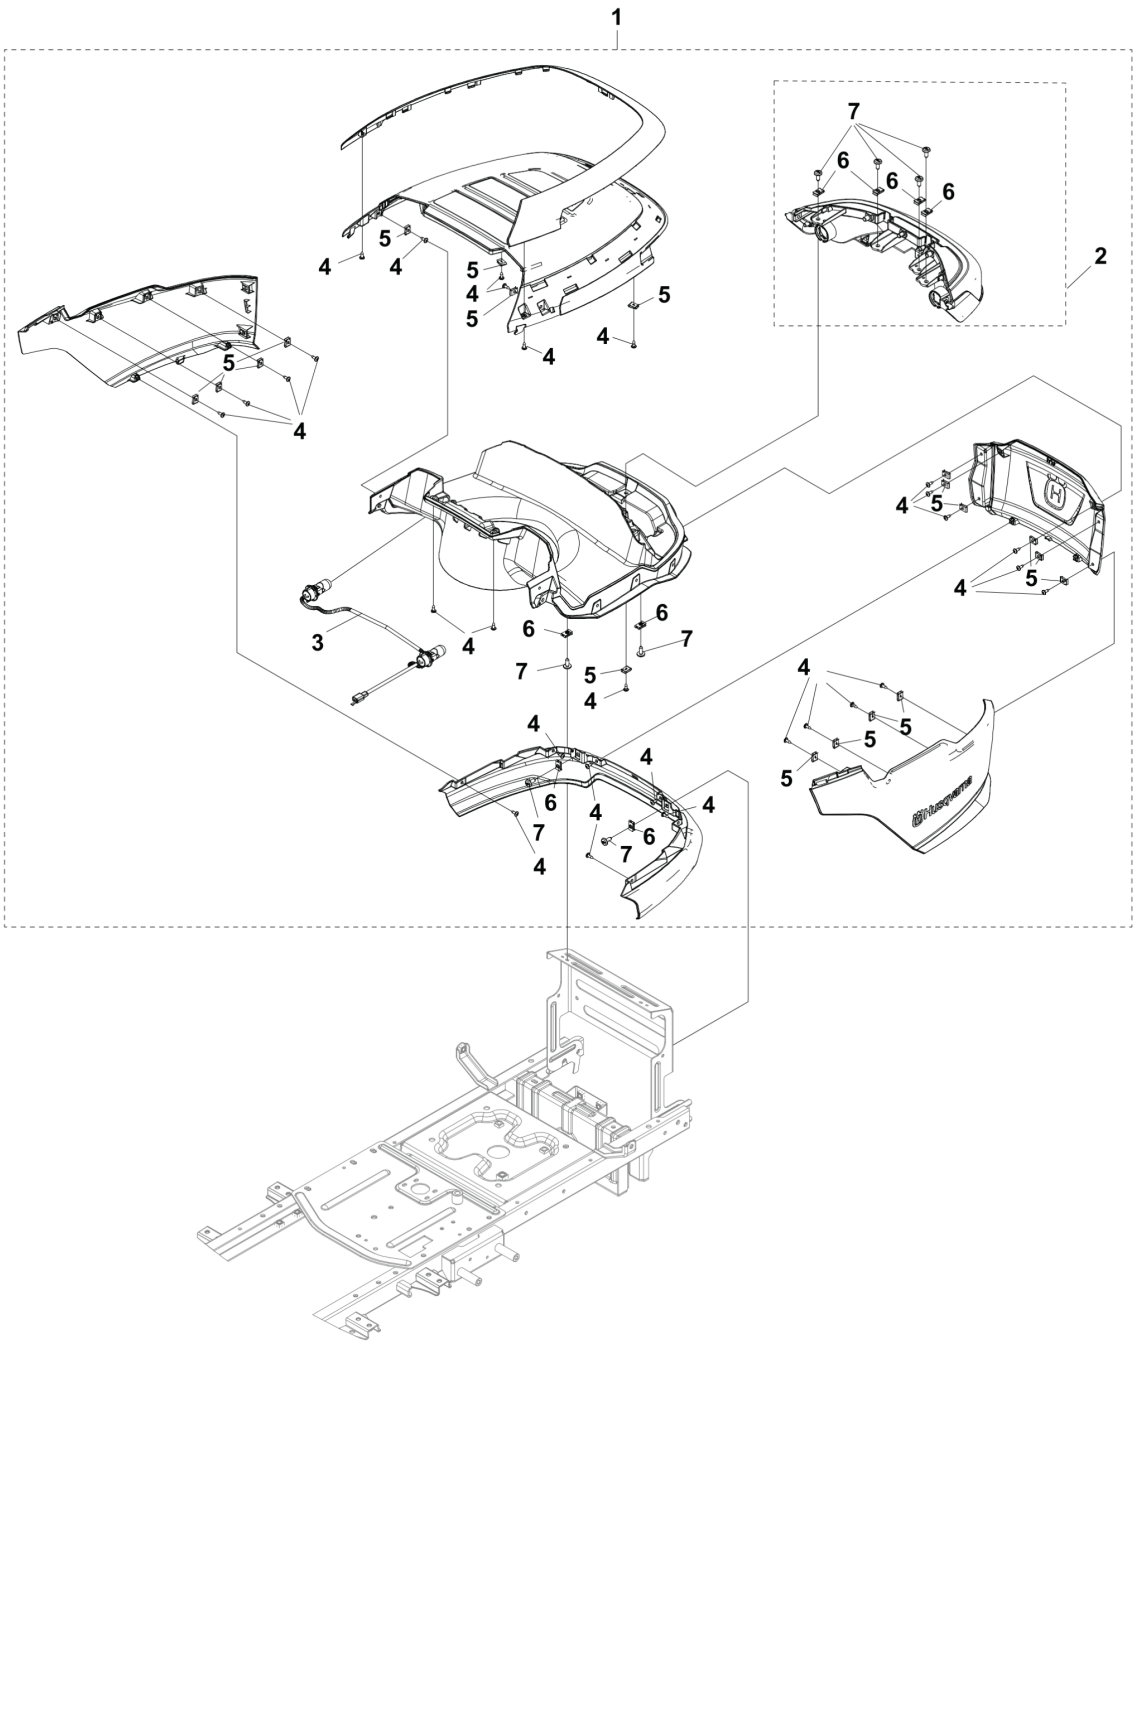

# RESERVDELSLISTA

TC 112  
ELECTRICAL

---

REF.	ART. NR	ARTIKELBESKRIVNING	ANMÄRKNING	KIT
1	531147925	PRIMÄRKABEL		1
2	548423601	MANÖVERDON		1
3	531147930	TÄNDNINGSLÅS		1
4	531147932	TIMMÄTARE		1
5	531147931	BRYTARE		1
6	531147892	BUZZER		1
7	531147938	BRYTARE		1
8	531147937	BRYTARE		1
9	531147939	BRYTARE		1
10	538992101	BATTERI		1
11	531147928	LEDPLÅT		1
12	531147923	RELÄ		1
13	546900301	KONTAKTSATS		1
14	547316601	TÄNDNINGSNYPPEL		1

TC 112  
COVER

---

REF.	ART. NR	ARTIKELBESKRIVNING	ANMÄRKNING	KIT
1	531148198	COVER ASSY		1
2	531148199	BELYSNINGSSATS		1
3	531147940	STRÅLKASTARE		1
4	729577601	SCREW CCRPANT		29
5	531147997	KLÄMMA	Q/LX G16 TE2 ST4.2	19
6	531147998	KLÄMMA		4
7	547403133	BULT		4

TC 112  
SEAT

---

REF.	ART. NR	ARTIKELBESKRIVNING	ANMÄRKNING	KIT
1	531147625	SÅTE		1
2	531147988	SÅTESFÄSTE		1
3	531147898	JUSTERSKRUV		2
4	537519802	FOOTPLATE		1
5	531147596	FÄSTE		1
6	531147628	STÄNKSKÄRM		1
7	531147623	STÄNKSKÄRM		1
8	531147631	FOOTPLATE		1
9	531147735	BULT		4
10	531147629	STÄNKSKÄRM		1
11	537519803	FOOTPLATE		1
12	729577601	SCREW CCRPANT		2
13	579566001	SCREW		6
14	531147998	KLÄMMA		14
15	547403133	BULT		16
16	734114741	BRICKA		3
17	503206420	SKRUV CITXPANM		3
18	503221013	MUTTER (HEXAGON)		3
19	531148185	BULT		4
20	734117201	BRICKA		2

TC 112  
COVER

---

REF.	ART. NR	ARTIKELBESKRIVNING	ANMÄRKNING	KIT
1	531147615	RATTKOLONN		1
2	531147616	KONSOL		1
3	531147943	DAMPER		2
4	724132955	SCREW		1
5	503221013	MUTTER (HEXAGON)		1
6	531147969	ADAPTERPLATTA		1
7	531148197	COVER ASSY		1
8	506570103	SKRUV EHHFM		2
9	531119228	SCREW		2
10	531147609	PLUGG		1
11	531147894	GASHANDTAG		1
12	729577601	SCREW CCRPANT		8
13	729577801	SCREW CCRPANT		2
14	547403133	BULT		10
15	531147998	KLÄMMA		10
16	725545751	SKRUV IHSCM		5