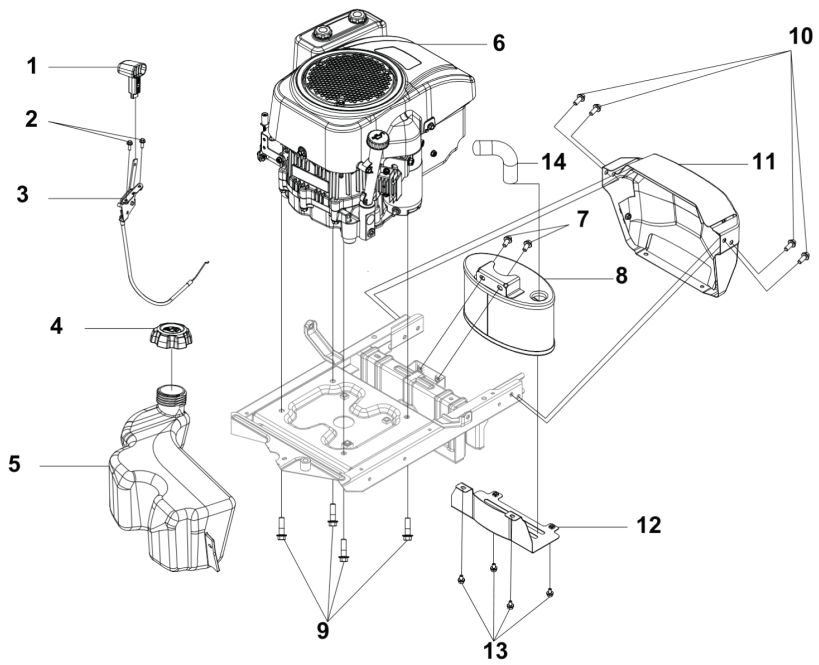

**TC 112
ENGINE**

REF.	ART. NR	ARTIKELBESKRIVNING	ANMÄRKNING	KIT
1	531147894	GASHANDTAG		1
2	531119228	SCREW		2
3	531147896	CHOKEREGGLAGE KPL		1
4	531147895	TANKLOCK		1
5	531147577	BRÄNSLETANK		1
6	529666004	MOTOR		1
7	506570103	SKRUV EHHFM		2
8	531147897	LJUDDÄMPARE		1
9	725249751	SCREW		4
10	531147735	BULT		4
11	531147888	MUFFLER GUARD		1
12	531147899	VÄRMESKÖLD		1
13	595683401	SCREW		4
14	531148148	MELLANSTYCKE		1