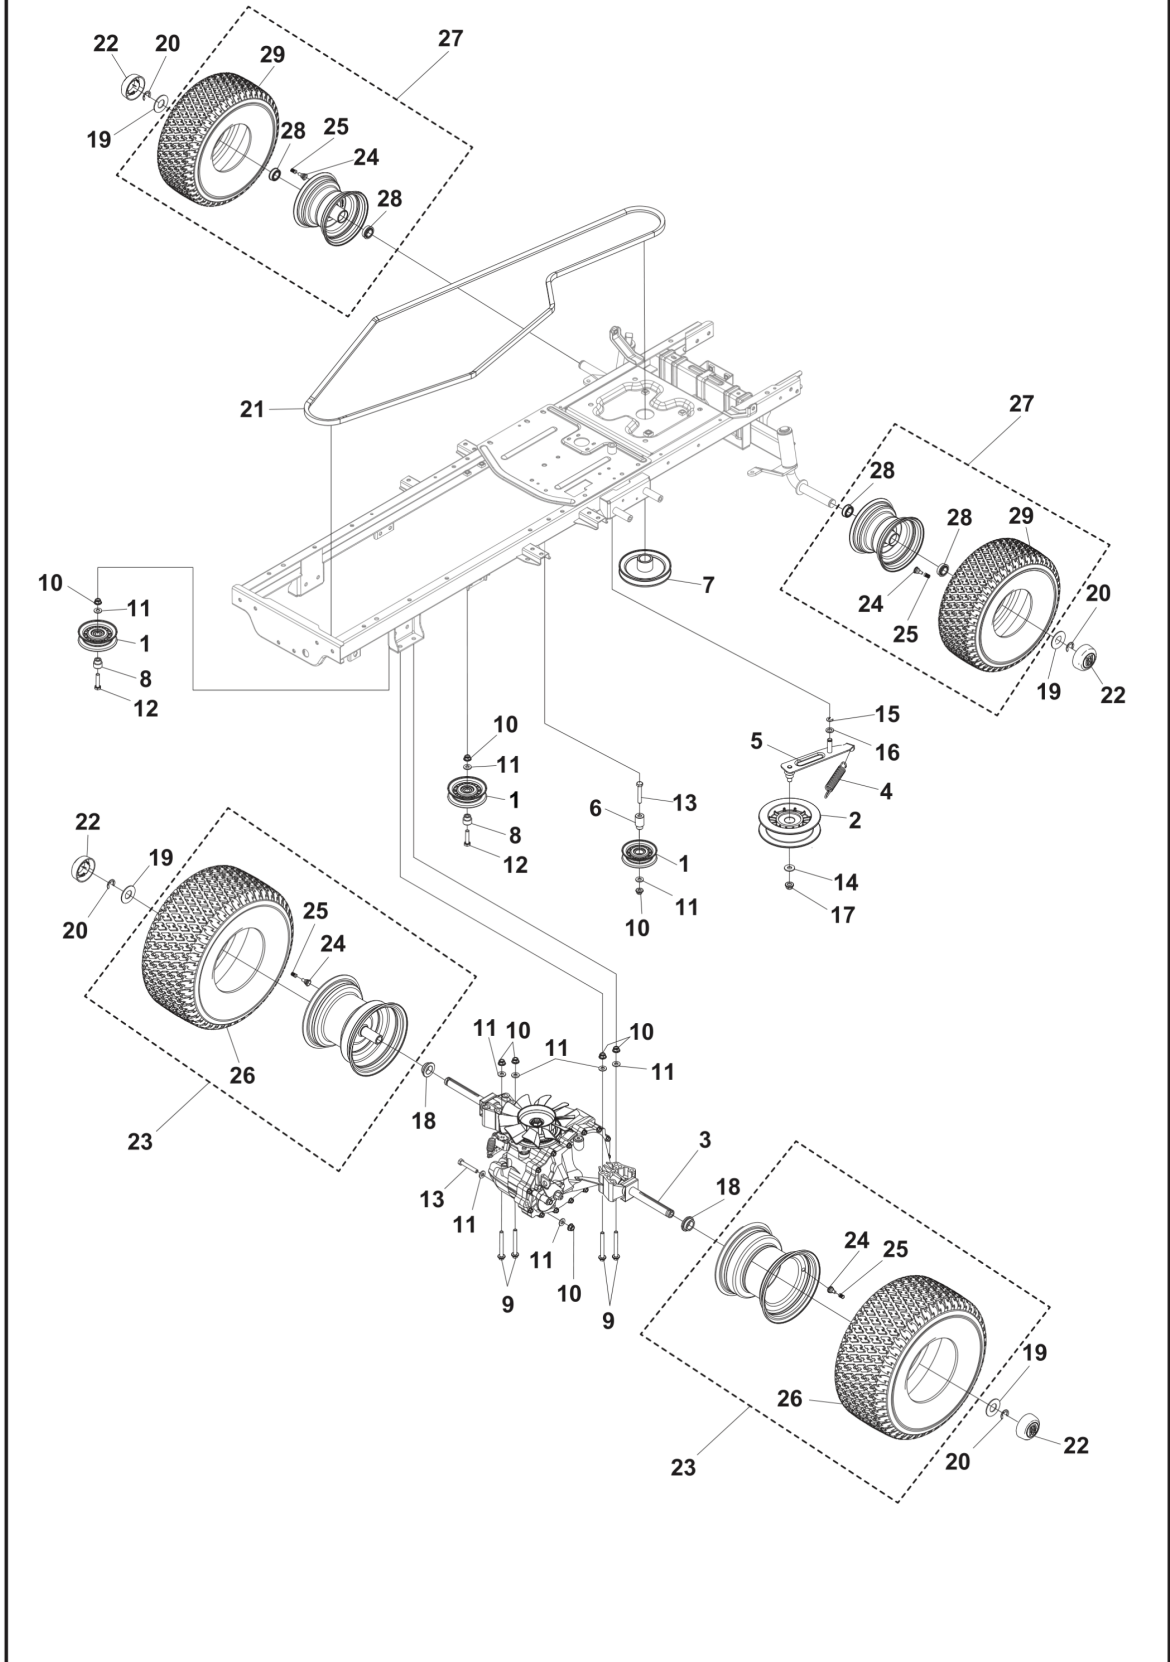

**TC 112
WHEELS AND TIRES**

REF.	ART. NR	ARTIKELBESKRIVNING	ANMÄRKNING	KIT
1	531147915	REMSKIVA		3
2	531148161	REMSKIVA		1
3	531147917	TRANSMISSION		1
4	531148127	FJADER		1
5	531147956	REMSPÄNNARE		1
6	531148117	BUSHING		1
7	531147909	DRIVHJUL		1
8	531148116	BUSHING		1
9	725246571	SKRUV EHHM		4
10	576645704	NUT FLANGE		8
11	734182051	BRICKA		9
12	725245751	SCREW		1
13	725546151	SKRUV IHSCM		1
14	734117201	BRICKA		1
15	531147999	SPÄRRING		1
16	734117201	BRICKA		1
17	531147976	HEXAGON LÅSMUTTER	GB/T 6187.2 M10×1.25	1
18	531148121	BUSHING		2
19	597883501	BRICKA		4
20	531148103	SPÄRRING		4
21	531148186	REM		1
22	531147950	NAVKAPSEL		4
23	531147942	HJUL KIT		2
24	531148106	VENTIL	Valve nipple	2
25	531148145	HATT	Valve cap	2
26	531148123	DÄCK	18×8.5-8, rubber tires	2
27	531147941	HJUL KIT		2
28	531148211	KULLAGER	Ø20*Ø35*10 deep groove ball bearing	4
29	531148210	DÄCK	15 x 6-6, rubber tires	2