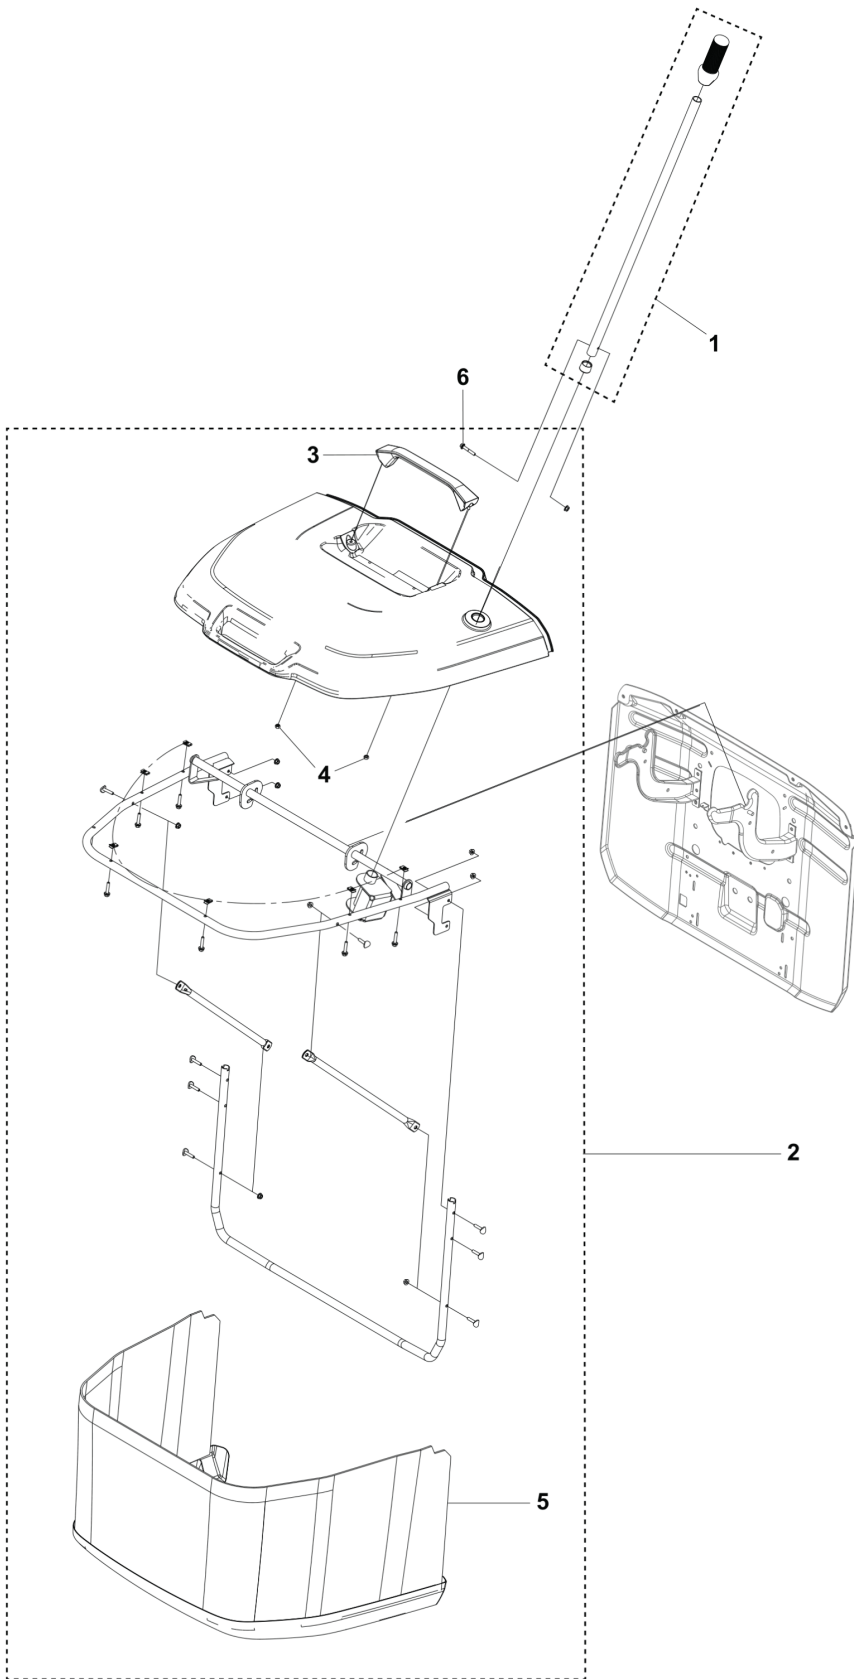

# RESERVDELSLISTA

TC 112  
ELECTRICAL

---

REF.	ART. NR	ARTIKELBESKRIVNING	ANMÄRKNING	KIT
1	531147925	PRIMÄRKABEL		1
2	548423601	MANÖVERDON		1
3	531147930	TÄNDNINGSLÅS		1
4	531147932	TIMMÄTARE		1
5	531147931	BRYTARE		1
6	531147892	BUZZER		1
7	531147938	BRYTARE		1
8	531147937	BRYTARE		1
9	531147939	BRYTARE		1
10	538992101	BATTERI		1
11	531147928	LEDPLÅT		1
12	531147923	RELÄ		1
13	546900301	KONTAKTSATS		1
14	547316601	TÄNDNINGSNYPPEL		1

TC 112  
BAGGER

---

REF.	ART. NR	ARTIKELBESKRIVNING	ANMÄRKNING	KIT
1	531148209	LYFTARM		1
2	531148207	GRASS BAG ASSY		1
3	531148212	HANDTAG		1
4	731231601	MUTTER (HEXAGON)		2
5	547042601	VÄSKA		1
6	547403124	BULT		1

TC 112  
COVER

---

REF.	ART. NR	ARTIKELBESKRIVNING	ANMÄRKNING	KIT
1	531148198	COVER ASSY		1
2	531148199	BELYSNINGSSATS		1
3	531147940	STRÅLKASTARE		1
4	729577601	SCREW CCRPANT		29
5	531147997	KLÄMMA	Q/LX G16 TE2 ST4.2	19
6	531147998	KLÄMMA		4
7	547403133	BULT		4