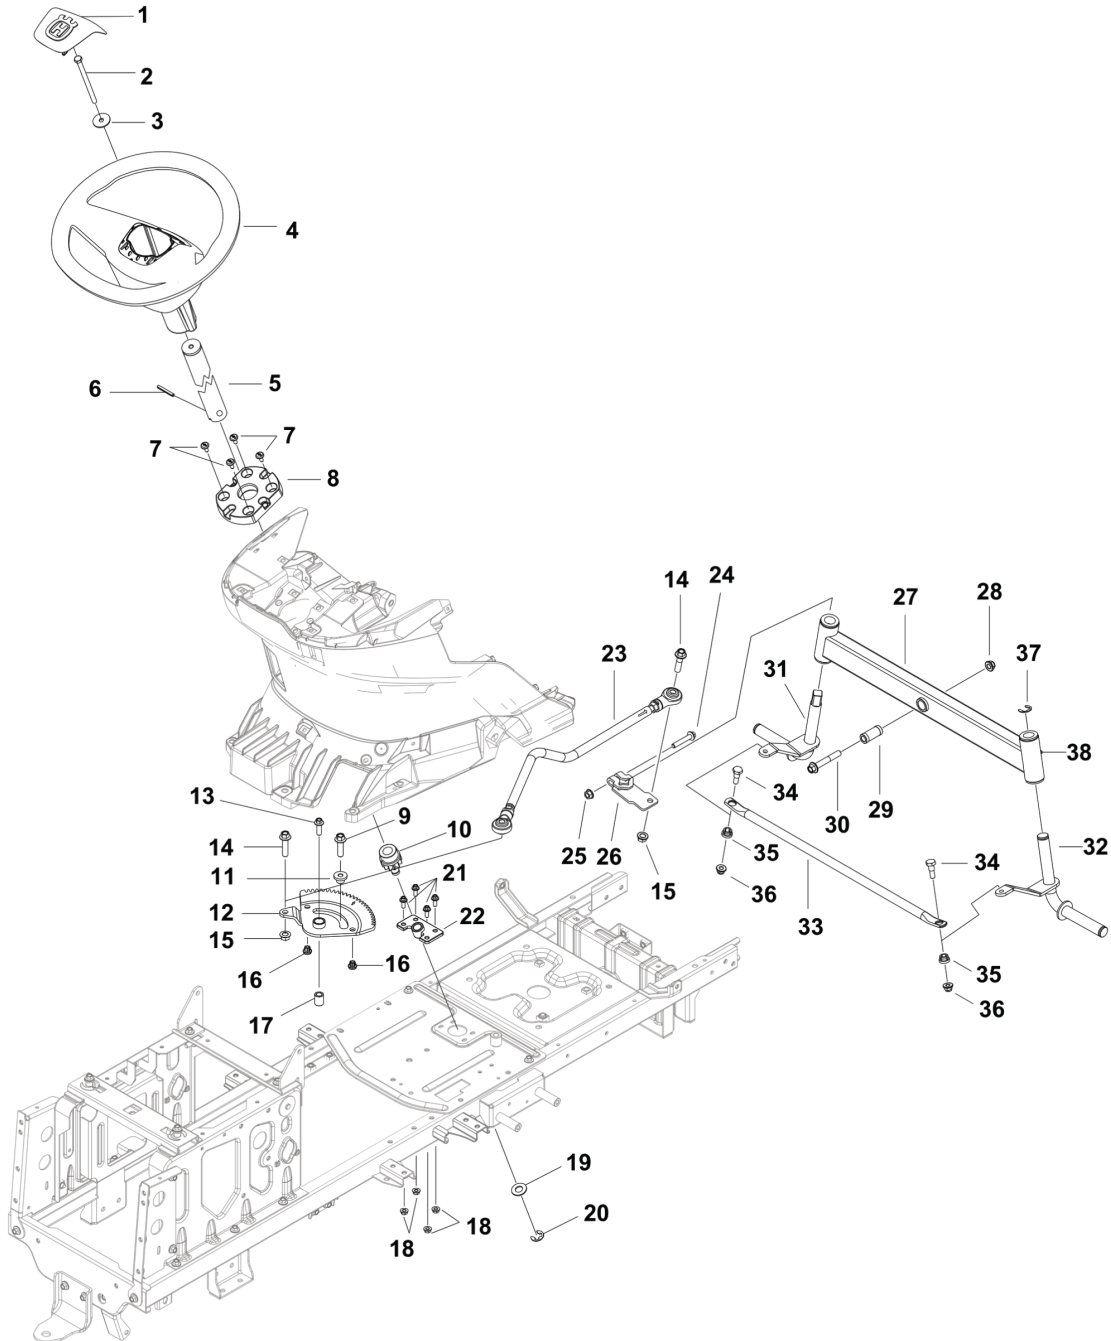

**TC 112  
ENGINE**

---

REF.	ART. NR	ARTIKELBESKRIVNING	ANMÄRKNING	KIT
1	531147894	GASHANDTAG		1
2	531119228	SCREW		2
3	531147896	CHOKEREGGLAGE KPL		1
4	531147895	TANKLOCK		1
5	531147577	BRÄNSLETANK		1
6	529666004	MOTOR		1
7	506570103	SKRUV EHHFM		2
8	531147897	LJUDDÄMPARE		1
9	725249751	SCREW		4
10	531147735	BULT		4
11	531147888	MUFFLER GUARD		1
12	531147899	VÄRMESKÖLD		1
13	595683401	SCREW		4
14	531148148	MELLANSTYCKE		1

TC 112  
STEERING

REF.	ART. NR	ARTIKELBESKRIVNING	ANMÄRKNING	KIT
1	531147597	LOCK		1
2	593505901	SCREW		1
3	576351601	BRICKA		1
4	531147565	RATT		1
5	531147970	RATTKOLONN		1
6	531148104	STYRSTIFT		1
7	547403133	BULT		4
8	531147969	ADAPTERPLATTA		1
9	599349301	BULT		1
10	531147984	VÅXEL		1
11	531148111	BUSHING		1
12	531147983	KUGGHJUL		1
13	531148214	BULT	GB/T 16674.2 M10×1.25 L=35	1
14	531148215	BULT	GB/T 16674.2 M10×1.25 L=40	2
15	586050101	MUTTER		2
16	531148158	KRAGE		2
17	531148110	BUSHING		1
18	599349346	MUTTER		4
19	504457301	BRICKA		1
20	531148101	SPÄRRING		1
21	522668601	SKRUV EHHFM		4
22	531147968	STÖDPLATTA		1
23	531147980	LÄNKSTAG		1
24	546303901	BULT	GB/T 16674.1 M8 L=40	1
25	731711851	MUTTER (HEXAGON)		1
26	531147982	MOUNTING PLATE		1
27	531147973	FRAMAXEL		1
28	531147976	HEXAGON LÅSMUTTER	GB/T 6187.2 M10×1.25	1
29	531148118	BUSHING		1
30	596889717	SCREW		1
31	531147975	SPINDEL		1
32	531147974	SPINDEL		1
33	531147981	LÄNKSTAG		1
34	531148218	BULT	M8 L=26	2
35	531148113	BUSHING		2
36	576645704	NUT FLANGE		2
37	531148103	SPÄRRING		1
38	738881001	SMÖRJNIPPEL		2