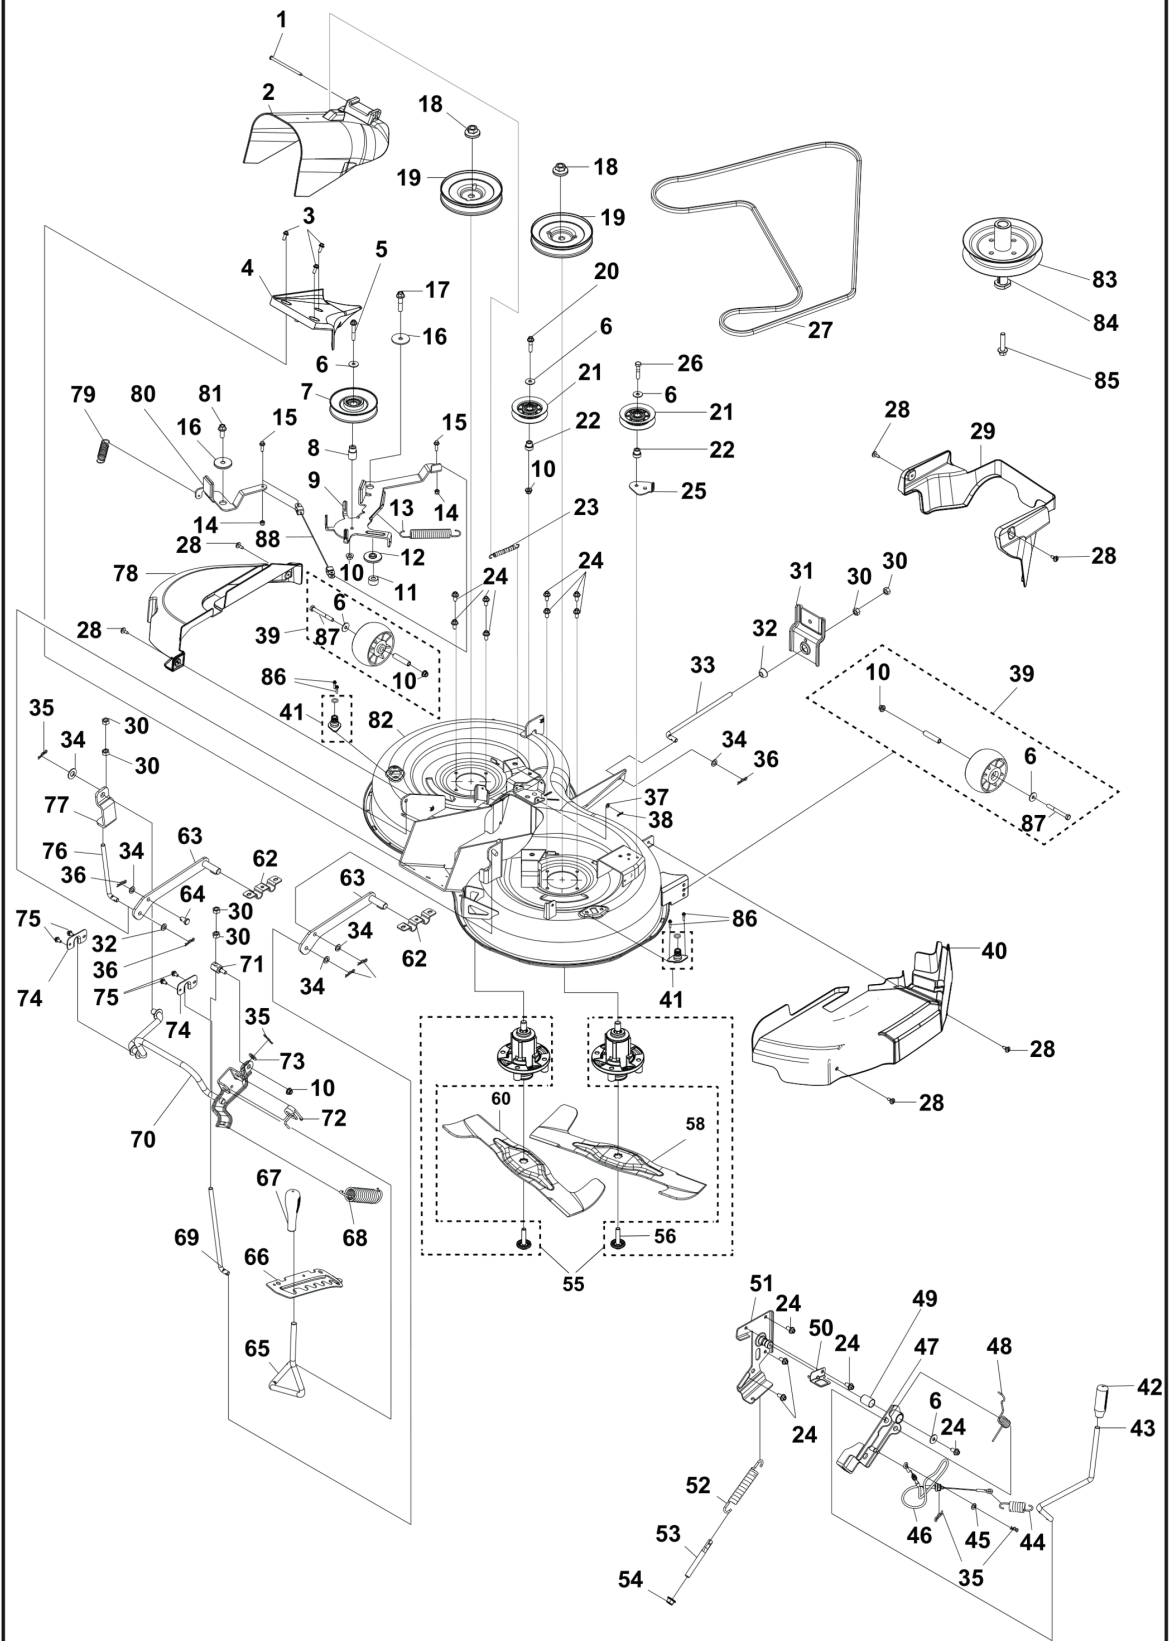

TC 112
CUTTING DECK

REF.	ART. NR	ARTIKELBESKRIVNING	ANMÄRKNING	KIT
1	531148105	GÅNGJÄRNSPINNE		1
2	531148190	UTKASTARRÖR		1
3	599349342	BULT		3
4	531148191	BASEPLATE		1
5	725246151	SKRUV EHHM		1
6	734116541	BRICKA		4
7	531148160	REMSKIVA		1
8	531148115	BUSHING		1
9	531148183	REMSPÄNNARE		1
10	576645704	NUT FLANGE		3
11	531148112	BUSHING		1
12	531148221	FLÄNSBRICKA	Ø102XØ45x9.1	2
13	531148134	FJÄDER		1
14	732251601	HEXAGON LÅSMUTTER		2
15	598684567	BULT		2
16	539111897	BRICKA		1
17	531148216	BULT	GB/T 16674.2 M10×1.25 L=65	1
18	531148219	HEXAGON NUT FLANGE	M14x15	2
19	531147908	DRIVHJUL		2
20	506570106	SKRUV EHHFM		1
21	531147916	REMSKIVA		2
22	531148114	BUSHING		2
23	531148130	FJÄDER		1
24	506570103	SKRUV EHHFM		15
25	531148187	REMSKYDD		1
26	593513701	SCREW		1
27	531147904	REM		1
28	547403132	BULT		6
29	531147913	REMKÅPA		1
30	586050101	MUTTER		6
31	531147965	MOUNTING PLATE		1
32	531147907	KULLED		1
33	547316801	STÅNG		1
34	734117201	BRICKA		6
35	531148154	SPLIT PIN		4
36	531148156	SPLIT PIN		5
37	734115201	BRICKA		1
38	531148155	SPLIT PIN		1
39	531148201	STÖDHJUL		2
40	531147889	REMKÅPA		1
41	531148203	NOZZLE ASSY		2
42	531147979	KOPPLINGSARM		1
43	531147902	HÄVARM		1
44	531148137	FJÄDER		1
45	734116301	BRICKA		1
46	531147977	KABEL		1
47	531148188	KOPPLINGSARM		1
48	531148147	VRIDFJÄDER		1
49	531148122	BUSHING		1
50	531147958	STÖDPLATTA		1
51	531148189	KOPPLINGSKÅPA		1
52	531148135	FJÄDER		1
53	531148168	SPÄNNSTIFT		1
54	531148223	HEXAGON LÅSMUTTER	GB/T 6187.2 M12×1.25	1
55	547317101	KNIVHUS KPL		2
56	547316901	BULT		2
58	537674110	KNIV		1
60	537674010	KNIV		1
62	531148153	ÖVERFALL		2
63	531148176	LINK ARM ASSY		2
64	531148107	TAPP		1
65	531147911	JUSTERARM		1
66	531148195	HÖJDREGLAGE		1
67	531148196	LYFTSPAK		1
68	531148136	FJÄDER		1
69	531148171	DRAGSTÅNG		1
70	531148175	LINK ARM ASSY		1
71	531147893	EYEBOLT		1
72	531148143	VRIDFJÄDER		1
73	734117801	BRICKA		1
74	531148152	ÖVERFALL		2
75	546303701	BULT	GB/T 16674.1 M6 L=12	4
76	531148173	DRAGSTÅNG		1
77	531148174	LYFTARM		1
78	531147914	REMKÅPA		1
79	531148133	FJÄDER		1
80	531147949	BROMSARM		1