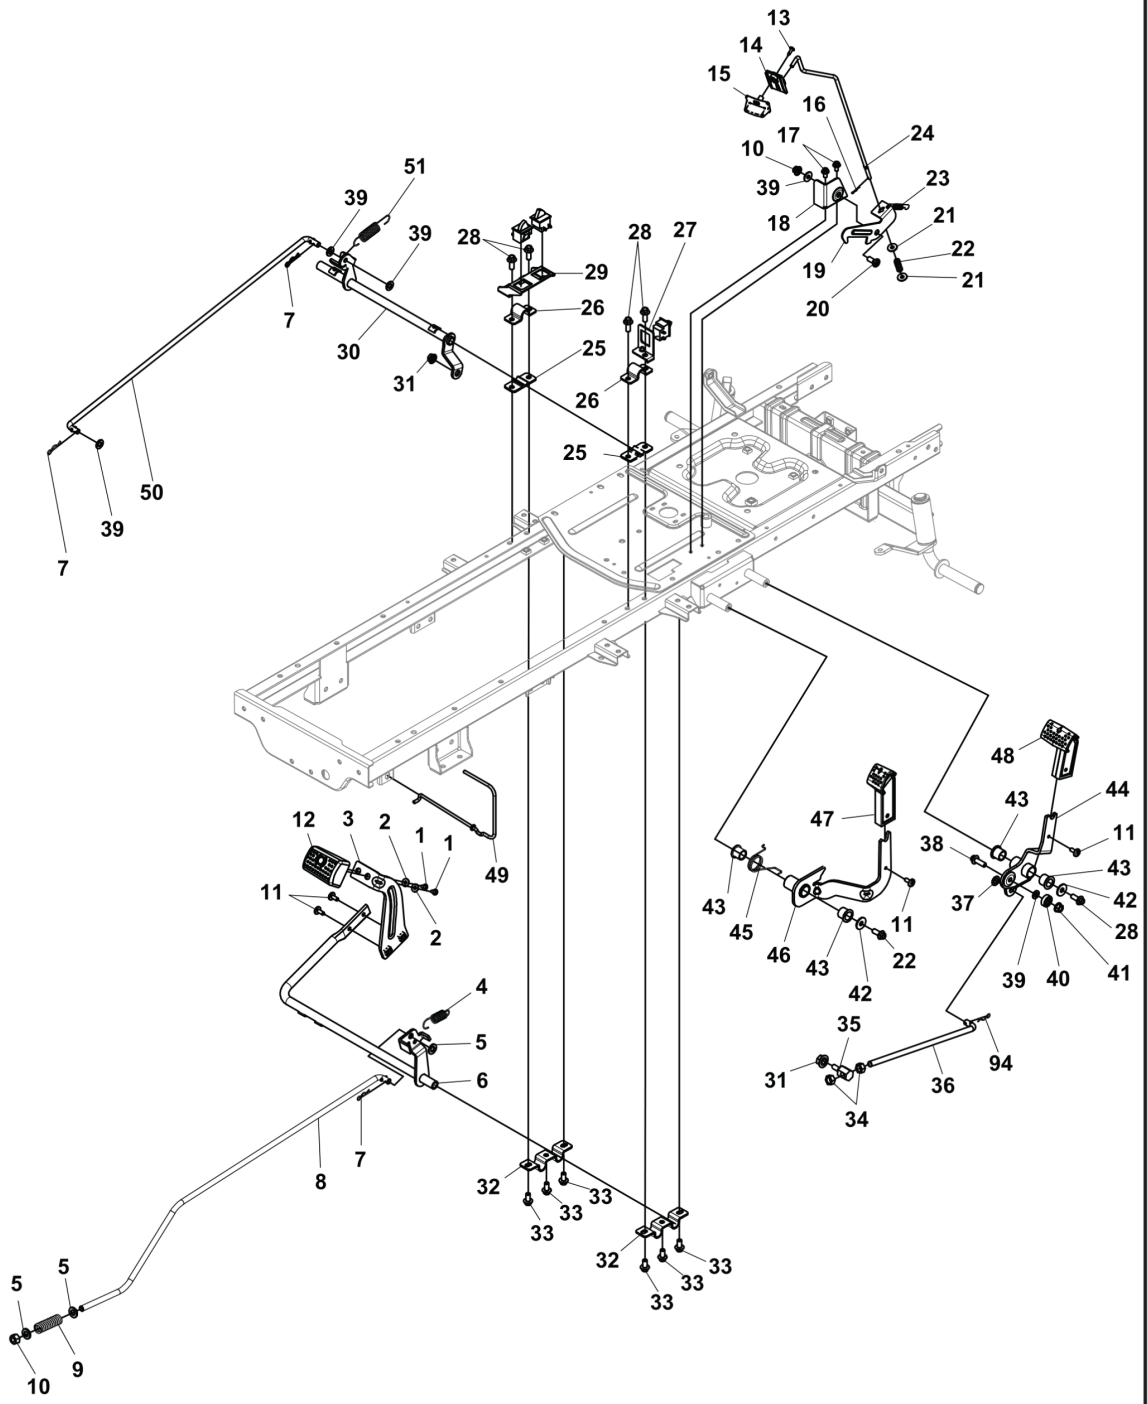

TC 112
PEDALS

REF.	ART. NR	ARTIKELBESKRIVNING	ANMÄRKNING	KIT
1	503214416	SKRUV IHSCFTO		2
2	734114741	BRICKA		3
3	531147947	PEDALARM		1
4	531148125	BROMSFJÄDER		1
5	734117201	BRICKA		3
6	531147951	PEDALARM		1
7	531148154	SPLIT PIN		2
8	531147946	LÄNKSTAG		1
9	531148139	TRYCK FJÄDER		1
10	531148213	HEXAGON LÅSMUTTER	GB/T 6185.2 M10×1.25	1
11	547403133	BULT		4
12	531147579	PEDALGUMMI		1
13	729577801	SCREW CCRPANT		1
14	531148151	ÖVERFALL		1
15	531147603	BROMSARM		1
16	531148155	SPLIT PIN		1
17	546303701	BULT	GB/T 16674.1 M6 L=12	1
18	531147952	MOUNTING PLATE		1
19	531147912	LÄNKARM		1
20	531148185	BULT	Step bolt D51A M8 L=20 STEP 10×4.5	1
21	734115201	BRICKA		2
22	531148142	FJÄDER		1
23	531148126	FJÄDER		1
24	531147985	BROMSARM		1
25	531148149	PLATTA		2
26	531148150	ÖVERFALL		2
27	531147933	FÄSTE		1
28	531147735	BULT		4
29	531147954	FÄSTE		1
30	531147920	LÄNKARM		1
31	576645704	NUT FLANGE		1
32	531148153	ÖVERFALL		2
33	506570103	SKRUV EHHFM		6
34	586050101	MUTTER		2
35	531147893	EYEBOLT		1
36	531147921	LÄNKARM		1
37	734117201	BRICKA		1
38	599349301	BULT		1
39	734116301	BRICKA		4
40	531148108	KULLAGER		1
41	731711851	MUTTER (HEXAGON)		1
42	734116541	BRICKA		2
43	531148109	BUSHING		4
44	531147918	PEDALARM		1
45	531148146	FJÄDER		1
46	531147919	PEDALARM		1
47	531147583	PEDALGUMMI		1
48	531147581	PEDALGUMMI		1
49	531147993	HÄVARM		1
50	531147922	LÄNKARM		1
51	531148138	FJÄDER		1