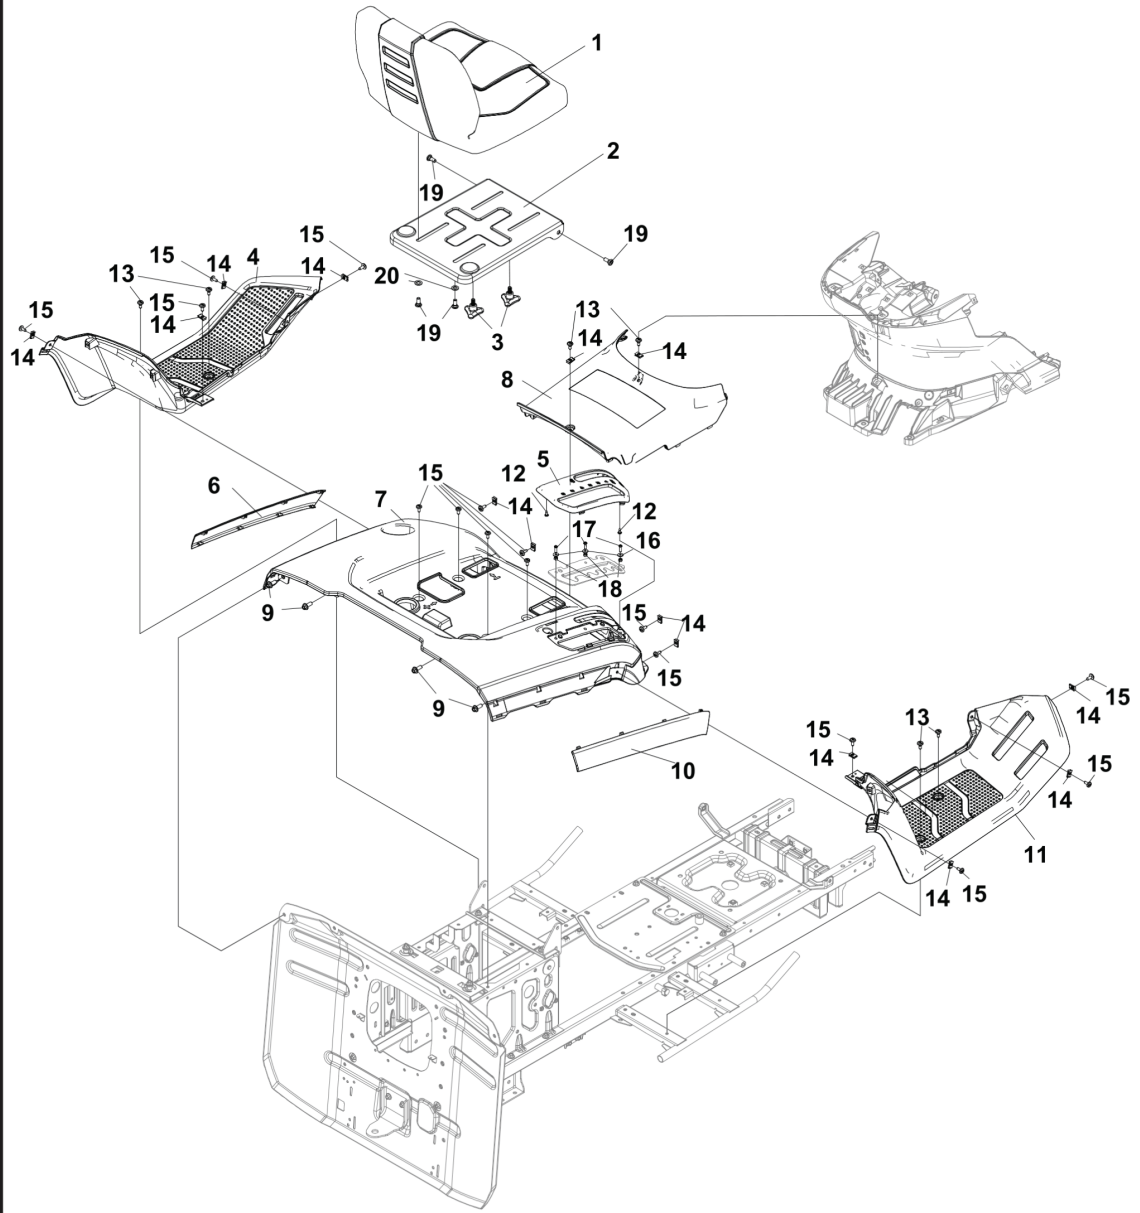

TC 112  
COVER

---

REF.	ART. NR	ARTIKELBESKRIVNING	ANMÄRKNING	KIT
1	531148198	COVER ASSY		1
2	531148199	BELYSNINGSSATS		1
3	531147940	STRÅLKASTARE		1
4	729577601	SCREW CCRPANT		29
5	531147997	KLÄMMA	Q/LX G16 TE2 ST4.2	19
6	531147998	KLÄMMA		4
7	547403133	BULT		4

TC 112  
SEAT

---

REF.	ART. NR	ARTIKELBESKRIVNING	ANMÄRKNING	KIT
1	531147625	SÅTE		1
2	531147988	SÅTESFÄSTE		1
3	531147898	JUSTERSKRUV		2
4	537519802	FOOTPLATE		1
5	531147596	FÄSTE		1
6	531147628	STÄNKSKÄRM		1
7	531147623	STÄNKSKÄRM		1
8	531147631	FOOTPLATE		1
9	531147735	BULT		4
10	531147629	STÄNKSKÄRM		1
11	537519803	FOOTPLATE		1
12	729577601	SCREW CCRPANT		2
13	579566001	SCREW		6
14	531147998	KLÄMMA		14
15	547403133	BULT		16
16	734114741	BRICKA		3
17	503206420	SKRUV CITXPANM		3
18	503221013	MUTTER (HEXAGON)		3
19	531148185	BULT		4
20	734117201	BRICKA		2

TC 112  
COVER

---

REF.	ART. NR	ARTIKELBESKRIVNING	ANMÄRKNING	KIT
1	531147615	RATTKOLONN		1
2	531147616	KONSOL		1
3	531147943	DAMPER		2
4	724132955	SCREW		1
5	503221013	MUTTER (HEXAGON)		1
6	531147969	ADAPTERPLATTA		1
7	531148197	COVER ASSY		1
8	506570103	SKRUV EHHFM		2
9	531119228	SCREW		2
10	531147609	PLUGG		1
11	531147894	GASHANDTAG		1
12	729577601	SCREW CCRPANT		8
13	729577801	SCREW CCRPANT		2
14	547403133	BULT		10
15	531147998	KLÄMMA		10
16	725545751	SKRUV IHSCM		5