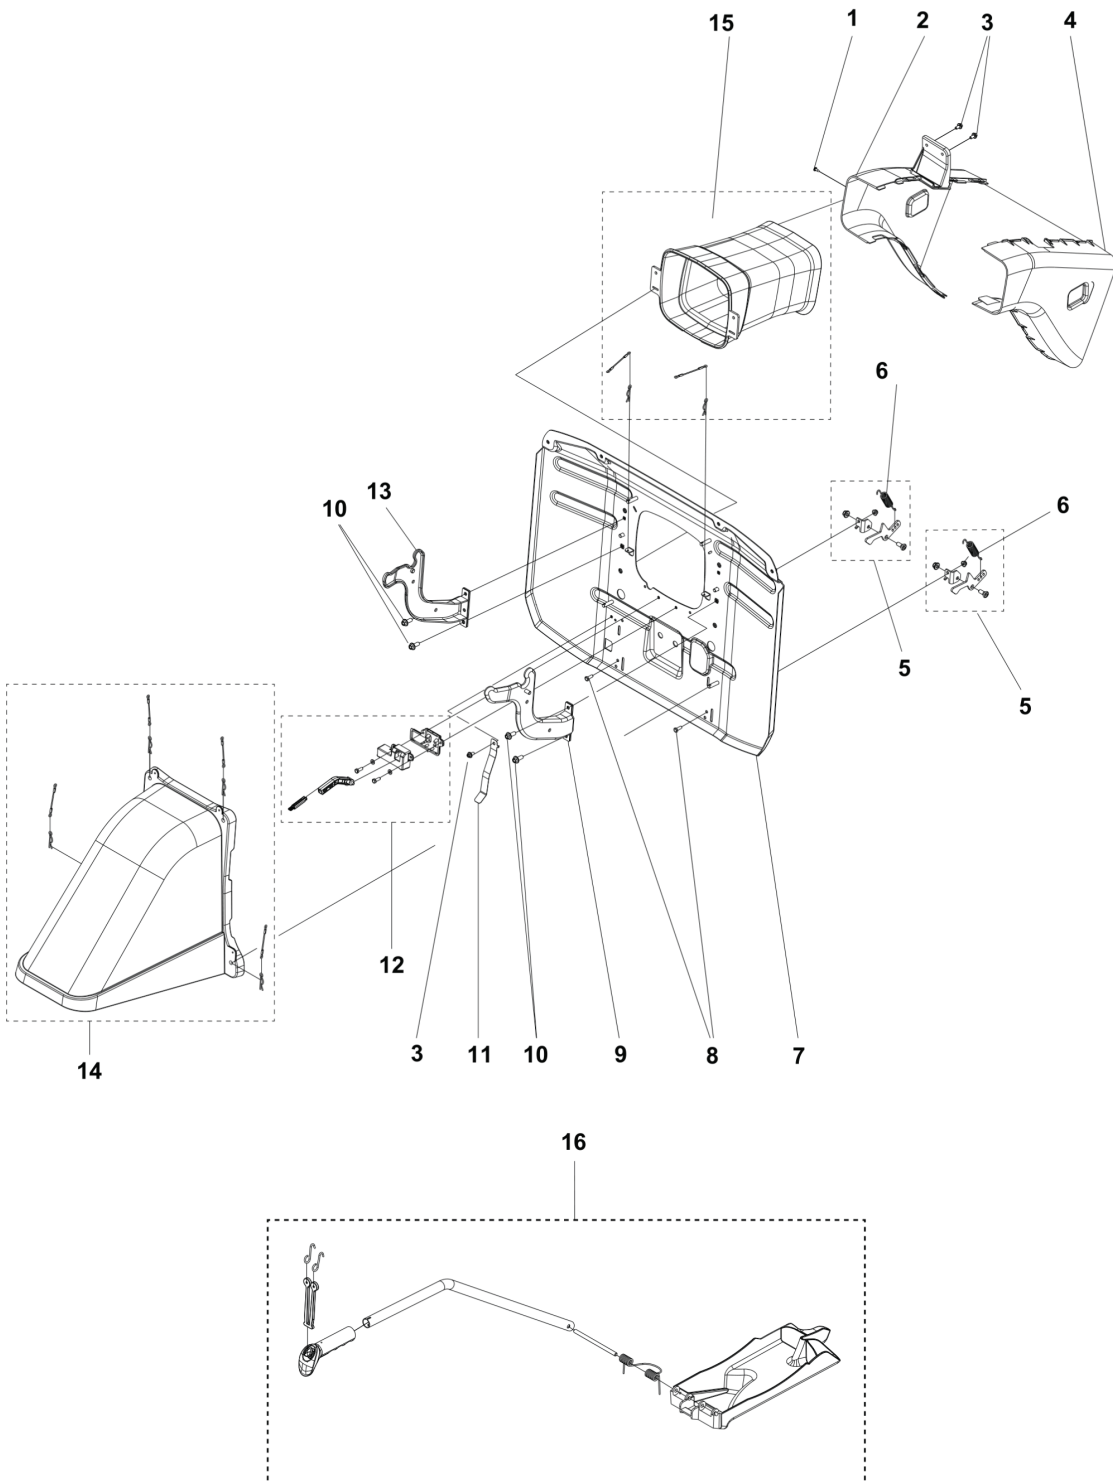

TC 112
BAGGER

REF.	ART. NR	ARTIKELBESKRIVNING	ANMÄRKNING	KIT
1	729577601	SCREW CCRPANT		1
2	531148193	UTKASTARRÖR		1
3	546303701	BULT	GB/T 16674.1 M6 L=12	3
4	531148194	UTKASTARRÖR		1
5	531148204	INSTALLATION KIT		2
6	531148124	FJÄDER		2
7	531147991	BACKPLATE		1
8	725236871	SKRUV EHHM		2
9	531148179	GÅNGJÄRNSPLATTA		1
10	531147735	BULT		4
11	531147901	PLATTA		1
12	531148205	HÄVARM KPL.		1
13	531148178	GÅNGJÄRNSPLATTA		1
14	538899301	DEFLEKTOR		1
15	531148206	UTKASTARRÖR KPL.		1
16	538898901	MULCHPLUGG		1