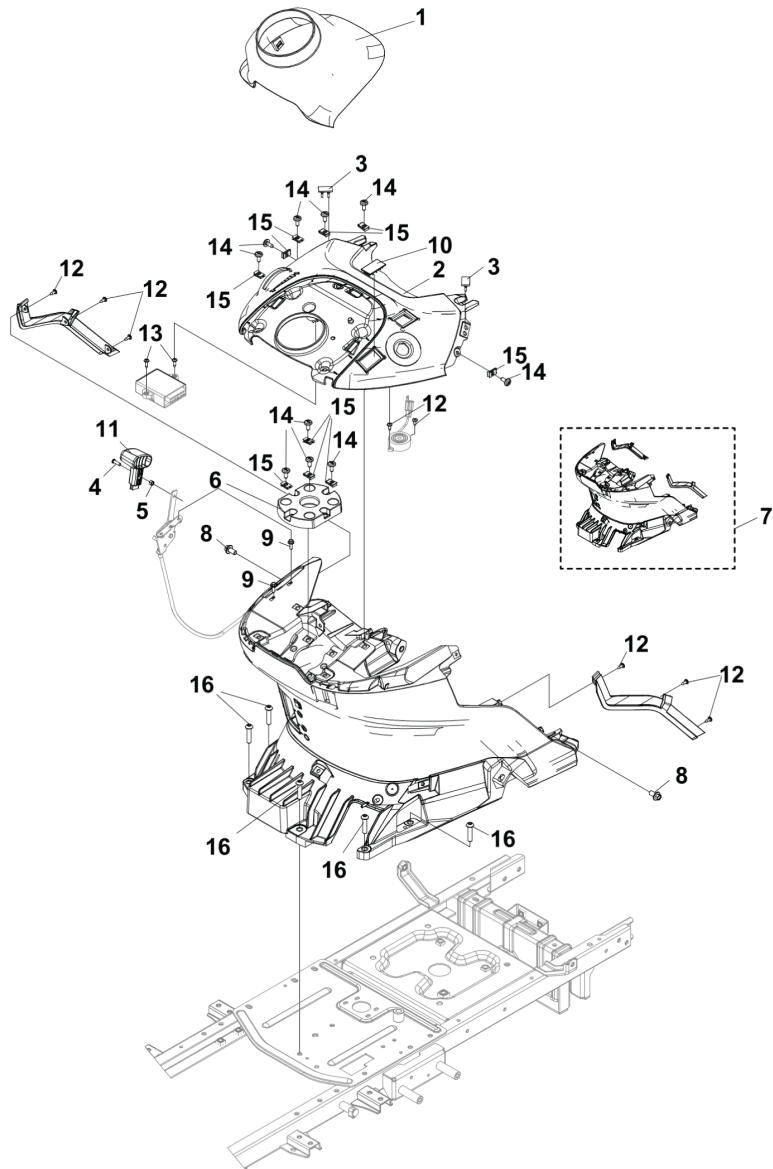

# RESERVDELSLISTA

TC 112  
ELECTRICAL

---

REF.	ART. NR	ARTIKELBESKRIVNING	ANMÄRKNING	KIT
1	531147925	PRIMÄRKABEL		1
2	548423601	MANÖVERDON		1
3	531147930	TÄNDNINGSLÅS		1
4	531147932	TIMMÄTARE		1
5	531147931	BRYTARE		1
6	531147892	BUZZER		1
7	531147938	BRYTARE		1
8	531147937	BRYTARE		1
9	531147939	BRYTARE		1
10	538992101	BATTERI		1
11	531147928	LEDPLÅT		1
12	531147923	RELÄ		1
13	546900301	KONTAKTSATS		1
14	547316601	TÄNDNINGSNYPPEL		1

TC 112  
COVER

---

REF.	ART. NR	ARTIKELBESKRIVNING	ANMÄRKNING	KIT
1	531148198	COVER ASSY		1
2	531148199	BELYSNINGSSATS		1
3	531147940	STRÅLKASTARE		1
4	729577601	SCREW CCRPANT		29
5	531147997	KLÄMMA	Q/LX G16 TE2 ST4.2	19
6	531147998	KLÄMMA		4
7	547403133	BULT		4

TC 112  
SEAT

---

REF.	ART. NR	ARTIKELBESKRIVNING	ANMÄRKNING	KIT
1	531147625	SÅTE		1
2	531147988	SÅTESFÄSTE		1
3	531147898	JUSTERSKRUV		2
4	537519802	FOOTPLATE		1
5	531147596	FÄSTE		1
6	531147628	STÄNKSKÄRM		1
7	531147623	STÄNKSKÄRM		1
8	531147631	FOOTPLATE		1
9	531147735	BULT		4
10	531147629	STÄNKSKÄRM		1
11	537519803	FOOTPLATE		1
12	729577601	SCREW CCRPANT		2
13	579566001	SCREW		6
14	531147998	KLÄMMA		14
15	547403133	BULT		16
16	734114741	BRICKA		3
17	503206420	SKRUV CITXPANM		3
18	503221013	MUTTER (HEXAGON)		3
19	531148185	BULT		4
20	734117201	BRICKA		2

TC 112  
COVER

---

REF.	ART. NR	ARTIKELBESKRIVNING	ANMÄRKNING	KIT
1	531147615	RATTKOLONN		1
2	531147616	KONSOL		1
3	531147943	DAMPER		2
4	724132955	SCREW		1
5	503221013	MUTTER (HEXAGON)		1
6	531147969	ADAPTERPLATTA		1
7	531148197	COVER ASSY		1
8	506570103	SKRUV EHHFM		2
9	531119228	SCREW		2
10	531147609	PLUGG		1
11	531147894	GASHANDTAG		1
12	729577601	SCREW CCRPANT		8
13	729577801	SCREW CCRPANT		2
14	547403133	BULT		10
15	531147998	KLÄMMA		10
16	725545751	SKRUV IHSCM		5