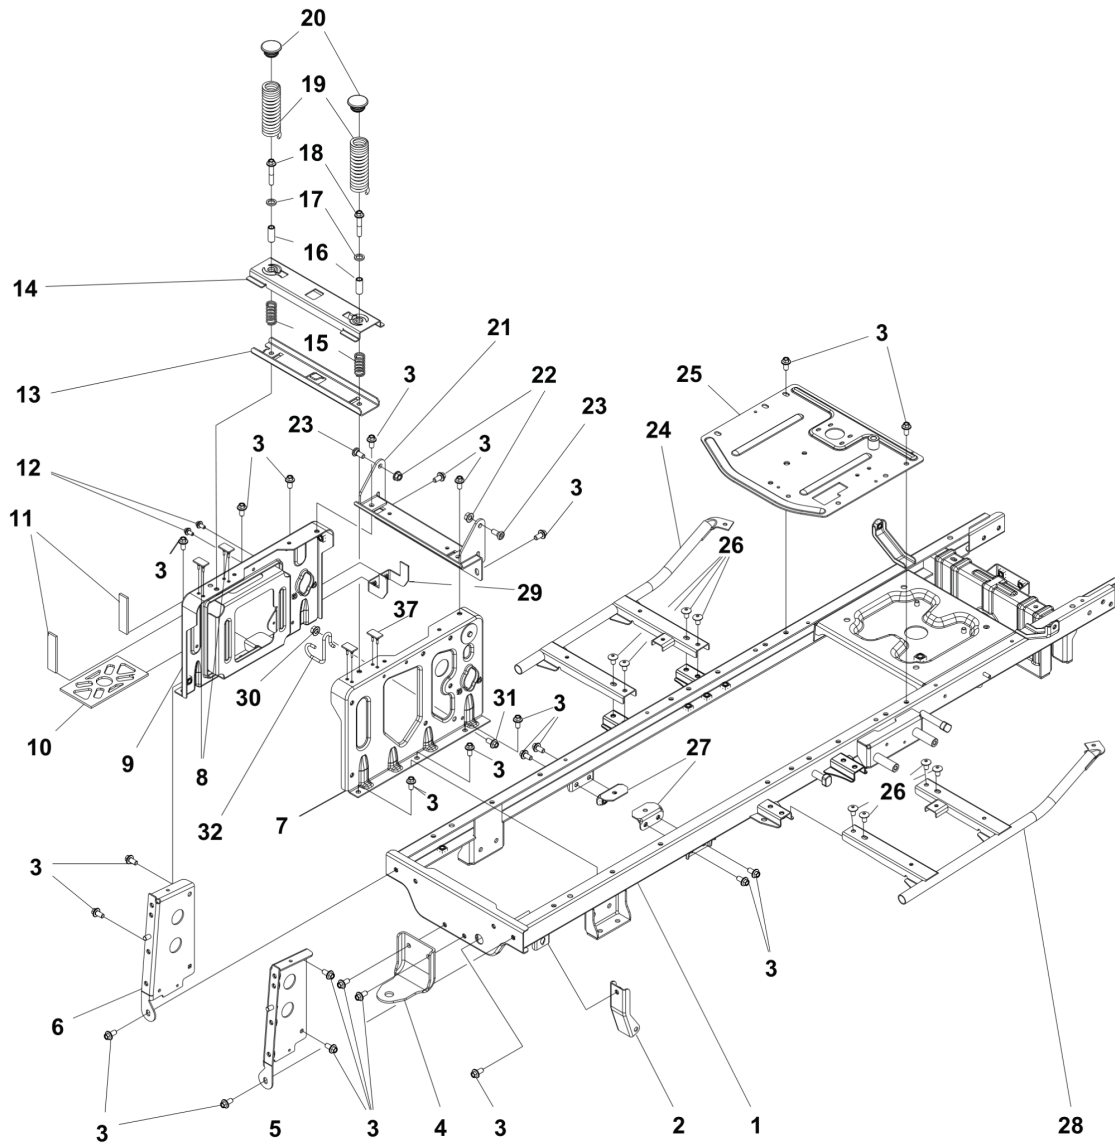

TC 112
CHASSIS

REF.	ART. NR	ARTIKELBESKRIVNING	ANMÄRKNING	KIT
1	531147953	CHASSI		1
2	531147960	ANSLUTNINGSPUNKT		1
3	506570103	SKRUV EHHFM		25
4	531147957	MOUNTING PLATE		1
5	531147967	MOUNTING PLATE		1
6	531147966	MOUNTING PLATE		1
7	531147964	SÄTESFÄSTE		1
8	531147943	DAMPER		4
9	531147963	SÄTESFÄSTE		1
10	531147944	DAMPER		1
11	531147992	TÄTNINGSLIST		2
12	546303701	BULT	GB/T 16674.1 M6 L=12	2
13	531147986	MOUNTING PLATE		1
14	531147987	MOUNTING PLATE		1
15	531148141	TRYCKFJÄDER		2
16	531148119	BUSHING		2
17	531147945	DAMPER		2
18	593513701	SCREW		2
19	531148140	TRYCKFJÄDER		2
20	531148157	HATT		2
21	531147962	SÄTESFÄSTE		1
22	731711851	MUTTER (HEXAGON)		2
23	531148185	BULT	Step bolt D51A M8 L=20 STEP 10×4.5	2
24	531147971	STÖDBEN		1
25	531147959	MOUNTING PLATE		1
26	578862001	SCREW		8
27	531147989	MOUNTING PLATE		2
28	531147972	STÖDBEN		1
29	531147955	STÖDPLATTA		1
30	576645704	NUT FLANGE		1
31	531147735	BULT		1
32	531147994	KROK		1