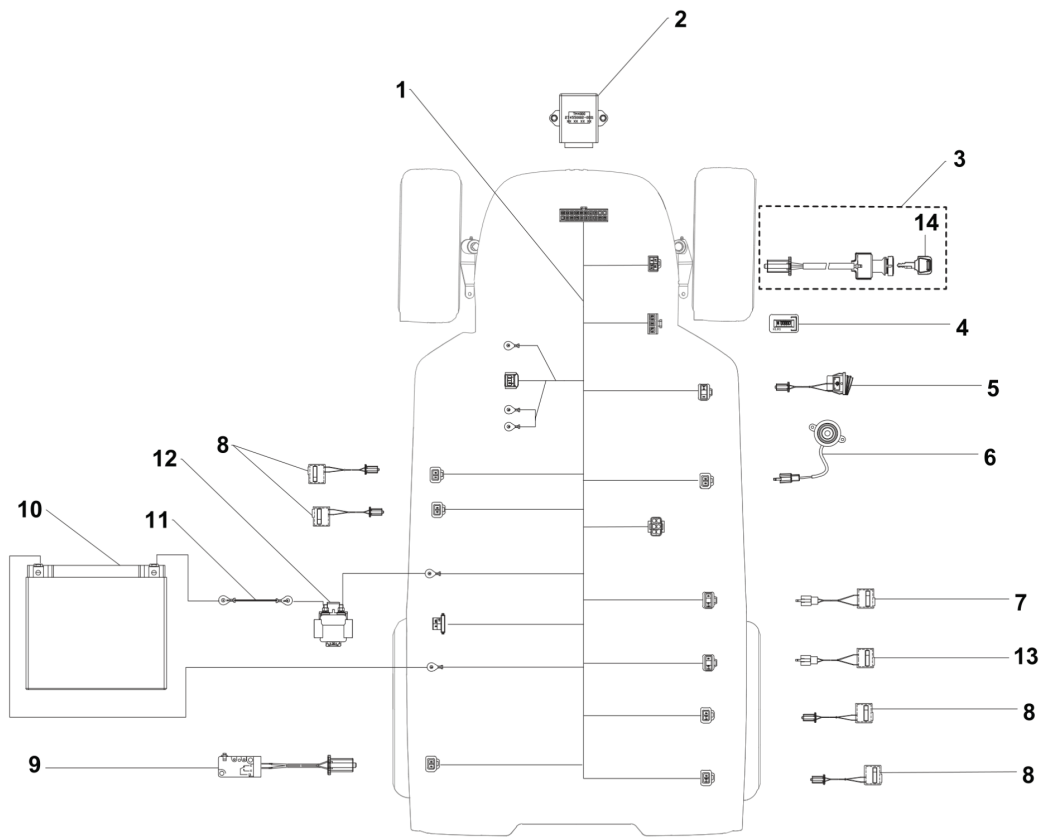

**RESERVDELSKATALOG**  
**: HUSQVARNA TC 112**

Reservdelslista

---

# RESERVDELSLISTA

TC 112  
ELECTRICAL

---

REF.	ART. NR	ARTIKELBESKRIVNING	ANMÄRKNING	KIT
1	531147925	PRIMÄRKABEL		1
2	548423601	MANÖVERDON		1
3	531147930	TÄNDNINGSLÅS		1
4	531147932	TIMMÄTARE		1
5	531147931	BRYTARE		1
6	531147892	BUZZER		1
7	531147938	BRYTARE		1
8	531147937	BRYTARE		1
9	531147939	BRYTARE		1
10	538992101	BATTERI		1
11	531147928	LEDPLÅT		1
12	531147923	RELÄ		1
13	546900301	KONTAKTSATS		1
14	547316601	TÄNDNINGSNYPPEL		1

TC 112  
COVER

---

REF.	ART. NR	ARTIKELBESKRIVNING	ANMÄRKNING	KIT
1	531147615	RATTKOLONN		1
2	531147616	KONSOL		1
3	531147943	DAMPER		2
4	724132955	SCREW		1
5	503221013	MUTTER (HEXAGON)		1
6	531147969	ADAPTERPLATTA		1
7	531148197	COVER ASSY		1
8	506570103	SKRUV EHHFM		2
9	531119228	SCREW		2
10	531147609	PLUGG		1
11	531147894	GASHANDTAG		1
12	729577601	SCREW CCRPANT		8
13	729577801	SCREW CCRPANT		2
14	547403133	BULT		10
15	531147998	KLÄMMA		10
16	725545751	SKRUV IHSCM		5

**TC 112  
ENGINE**

---

REF.	ART. NR	ARTIKELBESKRIVNING	ANMÄRKNING	KIT
1	531147894	GASHANDTAG		1
2	531119228	SCREW		2
3	531147896	CHOKEREGGLAGE KPL		1
4	531147895	TANKLOCK		1
5	531147577	BRÄNSLETANK		1
6	529666004	MOTOR		1
7	506570103	SKRUV EHHFM		2
8	531147897	LJUDDÄMPARE		1
9	725249751	SCREW		4
10	531147735	BULT		4
11	531147888	MUFFLER GUARD		1
12	531147899	VÄRMESKÖLD		1
13	595683401	SCREW		4
14	531148148	MELLANSTYCKE		1