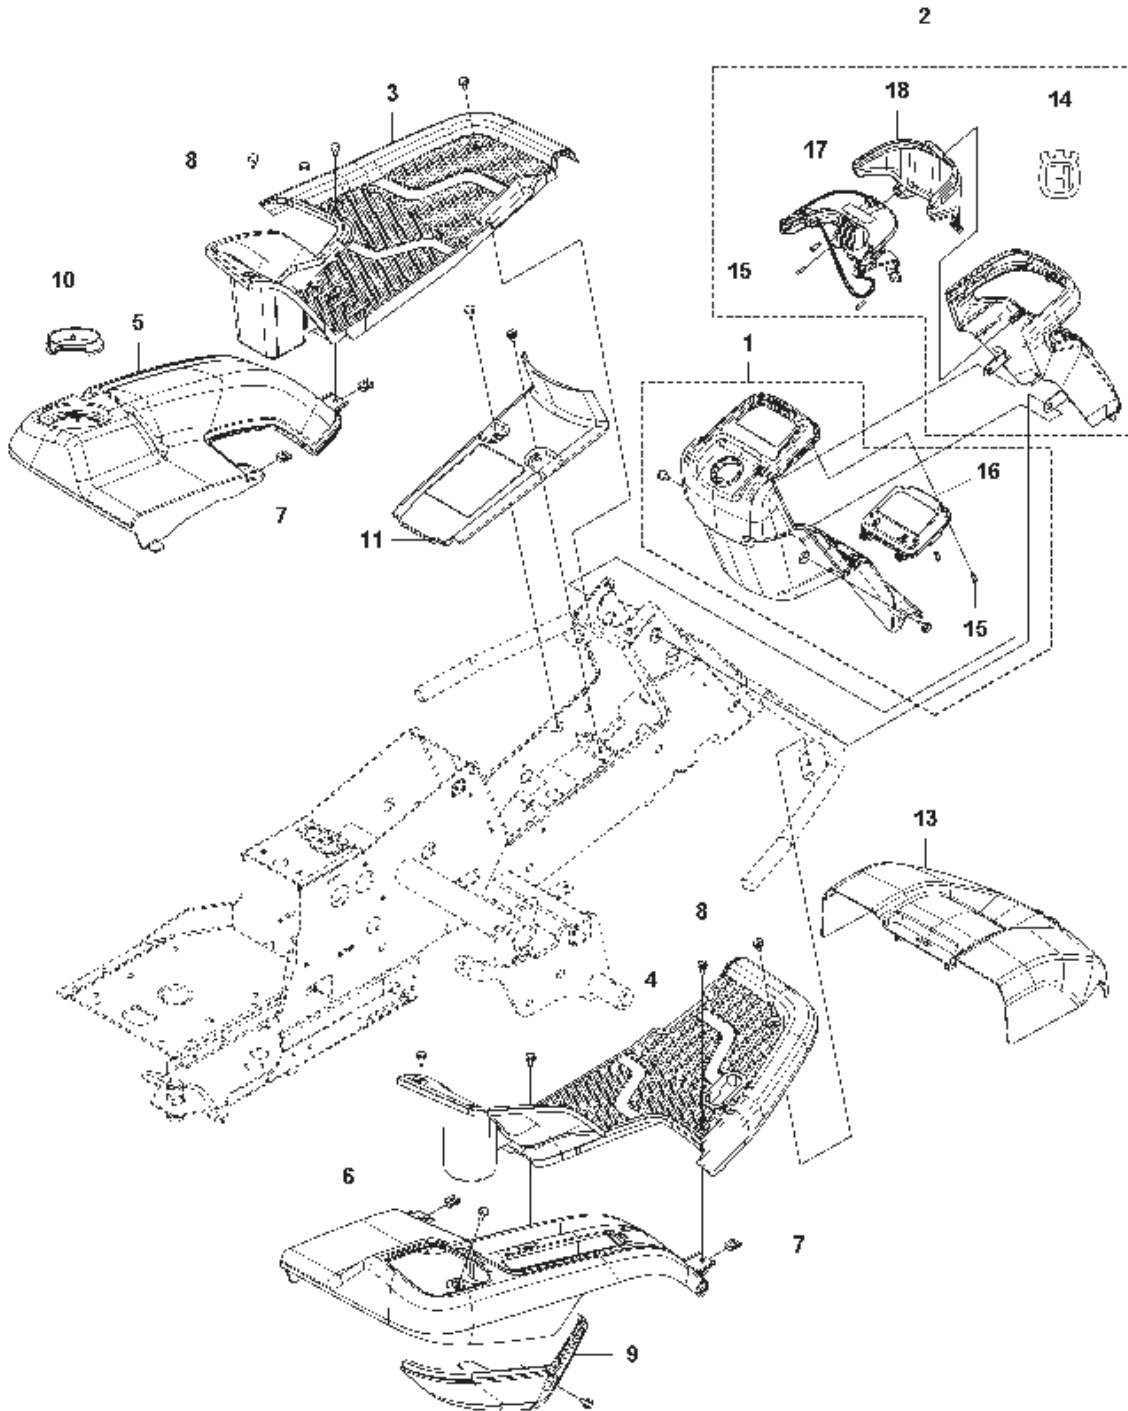

COVER - 2

REF.	ART. NR	ARTIKELBESKRIVNING	ANMÄRKNING	KIT
1	596567201	COVER ASSY		1
2	594706401	COVER ASSY		1
3	577729301	KÅPA		1
4	577729401	KÅPA		1
5	577729501	STÅNKSÅRM		1
6	577729601	STÅNKSÅRM		1
7	535429101	SPRING NUT		4
8	544400501	SCREW		14
9	577737501	REGLAGEKÅPA		1
10	577764501	LOCK NUT		1
11	599145201	KÅPA		1
13	525562401	AGGREGATKÅPA		1
14	576973401	DEKAL		1
15	502435301	SKRUV IXPANT		5
16	593739205	DISPLAY		1
17	593728501	HEADLIGHT		1
18	589495701	KÅPA		1