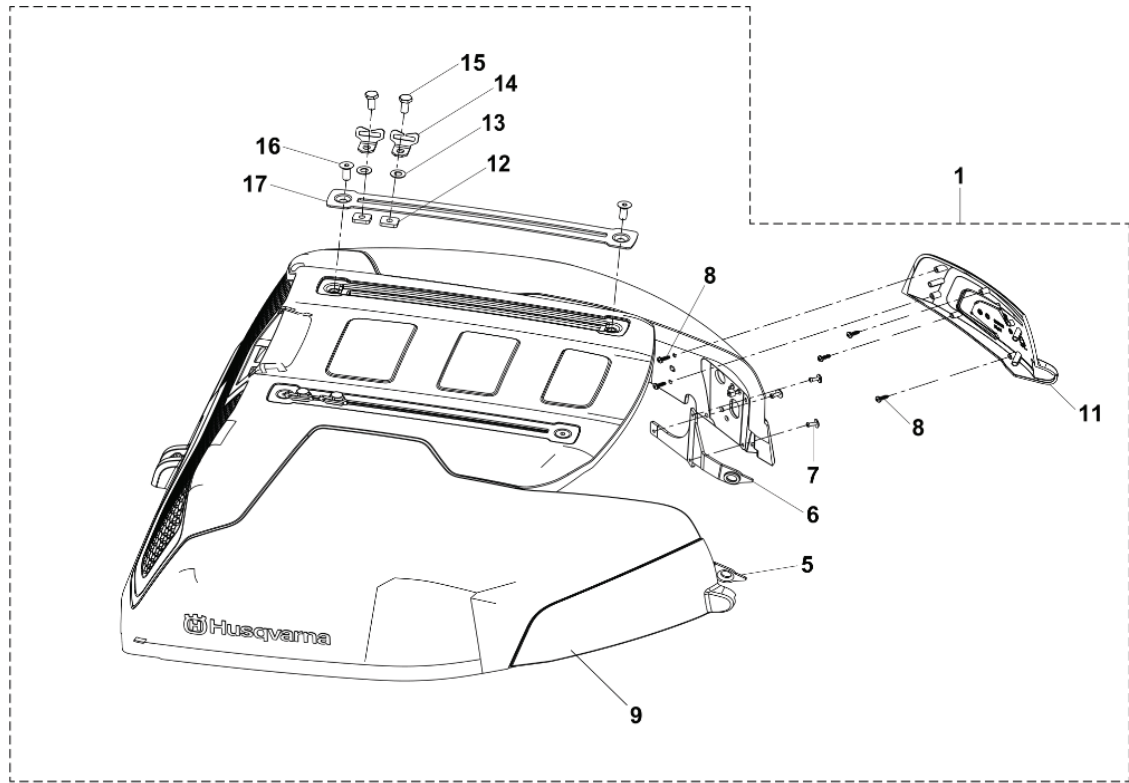

COVER - 1

REF.	ART. NR	ARTIKELBESKRIVNING	ANMÄRKNING	KIT
1	529354808	MOTORKÅPA KPL	ENGINE HOOD	1
2	577903301	PLUGG	PLUG	2
3	578261304	TRANSMISSIONSKÅPA	TRANSMISSION COVER	1
4	588462803	SNÄPPE	SNAP LOCKING	1
5	578113701	GÅNGJÄRN	HINGE	1
6	578113702	GÅNGJÄRN	HINGE	1
7	536829501	NIT	RIVET	6
8	504610901	SKRUV ITXPANT	SCREW ITXPANT	4
11	531366802	KÅPA	COVER	1
12	590906701	PLATTA	PLATE	4
13	295700601	BRICKA	WASHER	4
14	594940501	ÖGLA	LOOP	4
15	725245171	SKRUV EHHM	SCREW EHHM	4
16	725645301	SKRUV IHCSFM	SCREW IHCSFM	4
17	590903801	BALK	RAIL	2