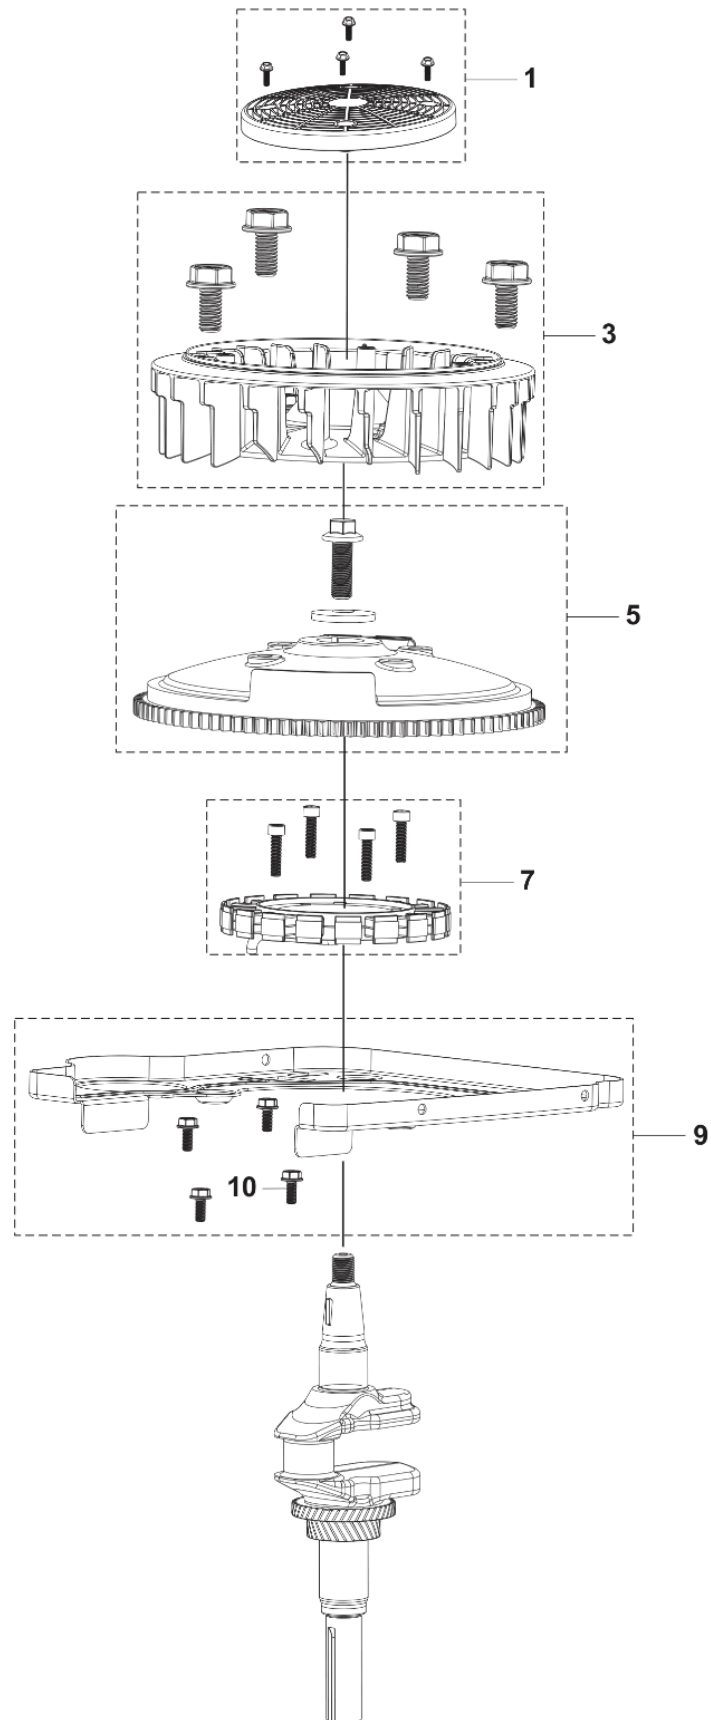

D HS 546AE
FLYWHEEL

REF.	ART. NR	ARTIKELBESKRIVNING	ANMÄRKNING	KIT
1	599349119	TÄCKLOCKSSATS	COVER IMPELLER	1
3	599349188	FLÅKTHJUL		1
5	599349152	SVÅNGHJUL		1
7	599349088	ARMATURE	ARMATURE	1
9	599349214	PLATTA	SIDE PLATE	1
10	531147125	BULT	GB/T 5789: M6 L=16	1