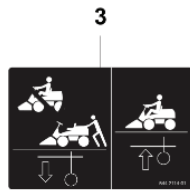

DECALS

REF.	ART. NR	ARTIKELBESKRIVNING	ANMÄRKNING	KIT
1	595274901	DEKAL		2
2	578392509	DEKAL		1
3	544211401	DEKAL		2
4	582570001	DEKAL		1
5	577062001	DEKAL		2
6	576973401	DEKAL		1
7	536497501	DEKAL		1