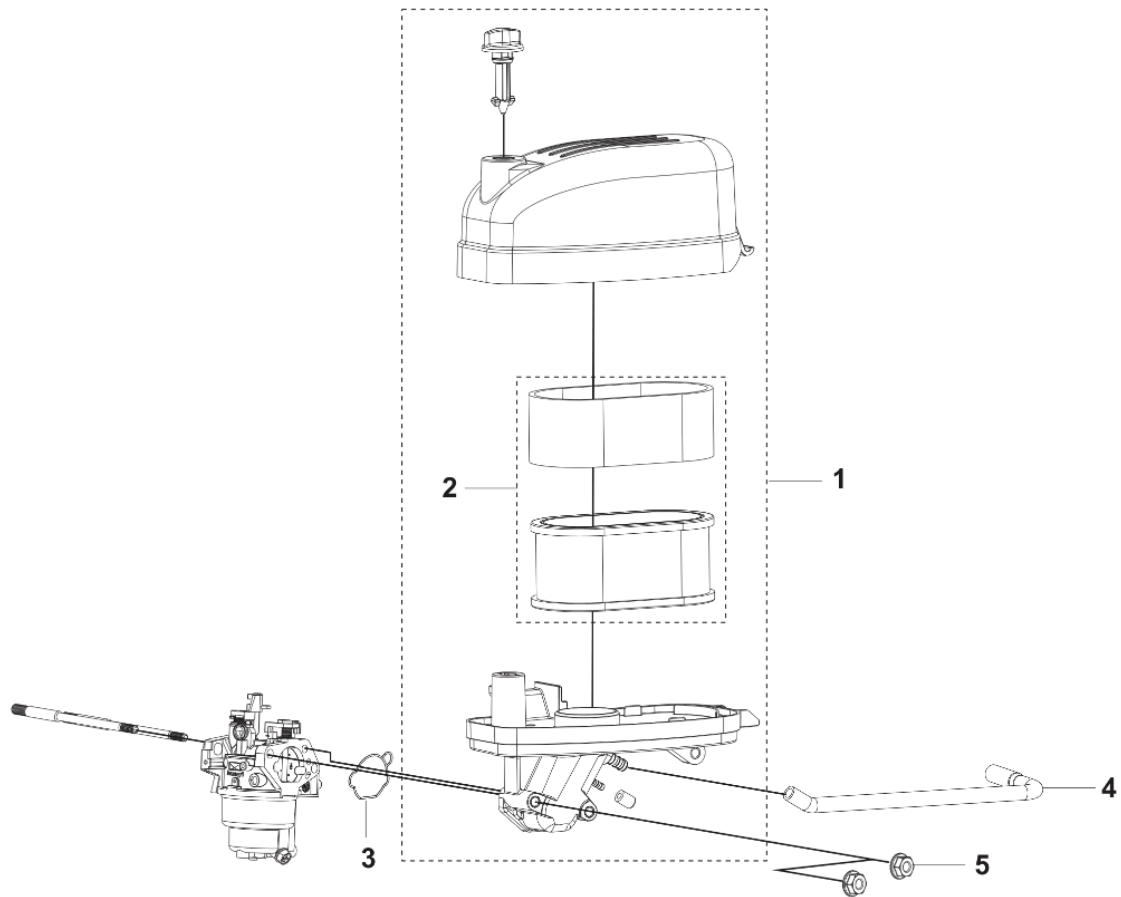

C HS 546AE
AIR FILTER

REF.	ART. NR	ARTIKELBESKRIVNING	ANMÄRKNING	KIT
1	599349085	LUFTFILTER KPL		1
2	599349081	LUFTFILTER	ELEMENT	1
3	599349078	PACKNING	CARBURETTOR GASKET	1
4	531147750	RÖR	BREATHER TUBE	1
5	599349345	MUTTER	GB/T 6177.1:M6	1