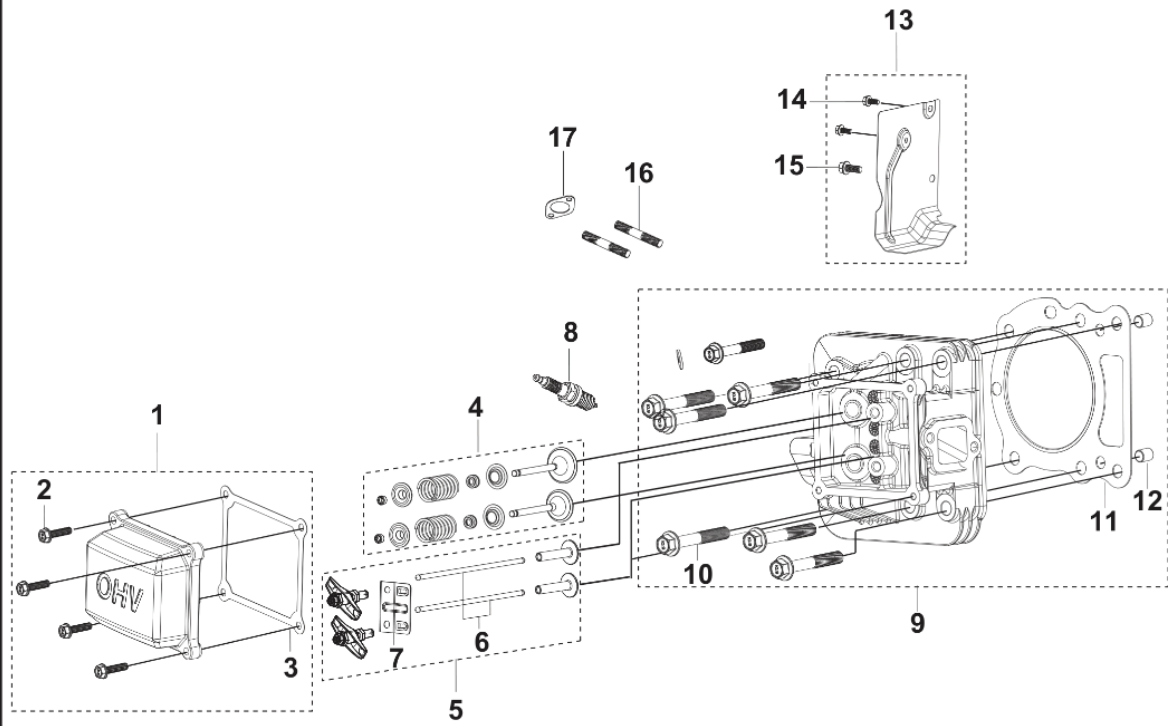

RESERVDELSKATALOG

:

Reservdelista

RESERVDELSLISTA

HS 546AE
PRODUCT COMPLETE

REF.	ART. NR	ARTIKELBESKRIVNING	ANMÄRKNING	KIT
1	534126101	MOTOR		1

A HS 546AE
CYLINDER HEAD ASSY

REF.	ART. NR	ARTIKELBESKRIVNING	ANMÄRKNING	KIT
1	599349136	CYLINDERKÅPA	CYLINDER HEAD COVER KIT	1
2	598684559	BULT	GB/T 5789: M6 L=25	1
3	599349169	PACKNING	CYLINDER HEAD COVER GASKET	1
4	599349250	VENTILSATS		1
5	599349251	VENTILSATS	ROCKER ARM KIT	1
6	599349216	TRYCKSTÅNG	PUSH ROD SET	1
7	529458801	PLATTA	PUSH ROD GUIDE PLATE	1
8	590844201	TÄNDSTIFT	HQT-7	1
9	531147726	CYLINDER HEAD KIT		1
10	531146994	BULT	T390: M10×1.25 L=70	1
11	531147741	PACKNING	CYLINDER HEAD GASKET	1
12	599349138	TAPP	LOCATION PIN	1
13	599349146	DEFLEKTOR	AIR DEFLECTOR KIT	1
14	531147125	BULT	GB/T 5789: M6 L=16	1
15	531147735	BULT	GB/T 16674.1: M8 L=20	1
16	599349233	STUD	T381: 5/16-18/M8 L=34	1
17	599349172	PACKNING	MUFFLER GASKET	1