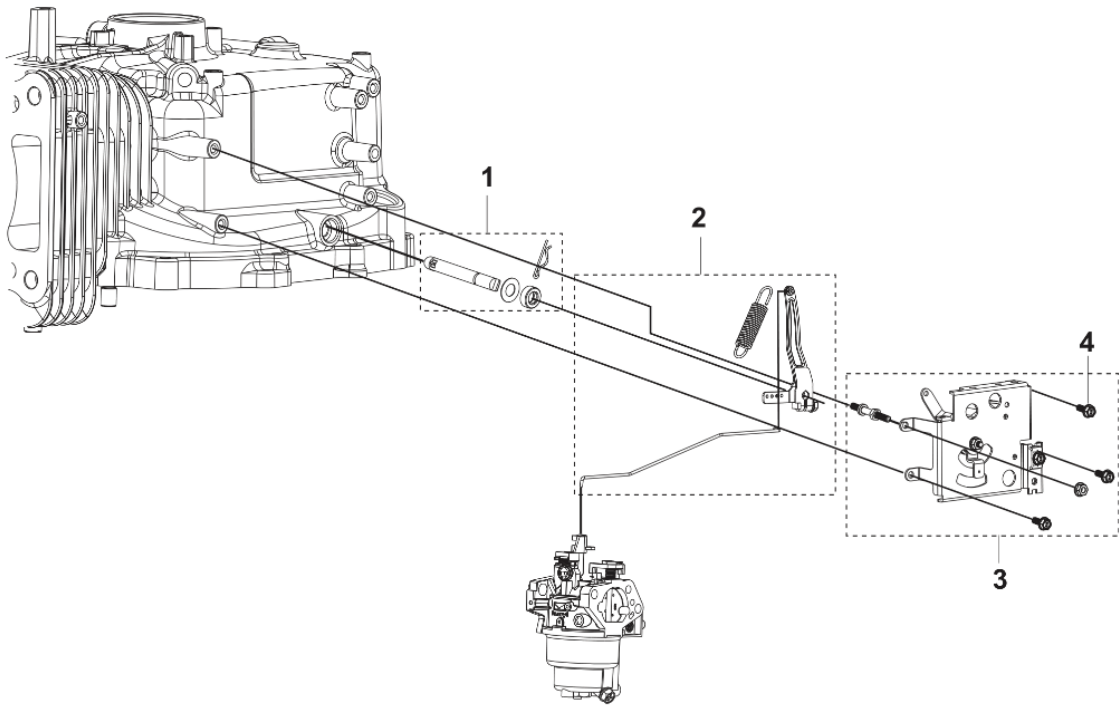

E HS 546AE
GOVERNOR

REF.	ART. NR	ARTIKELBESKRIVNING	ANMÄRKNING	KIT
1	590972901	ARM	SPEED REGULATING ARM KIT	1
2	546156201	SPJÄLL KPL		1
3	531147729	GASHANDTAG		1
4	531147125	BULT	GB/T 5789: M6 L=16	1