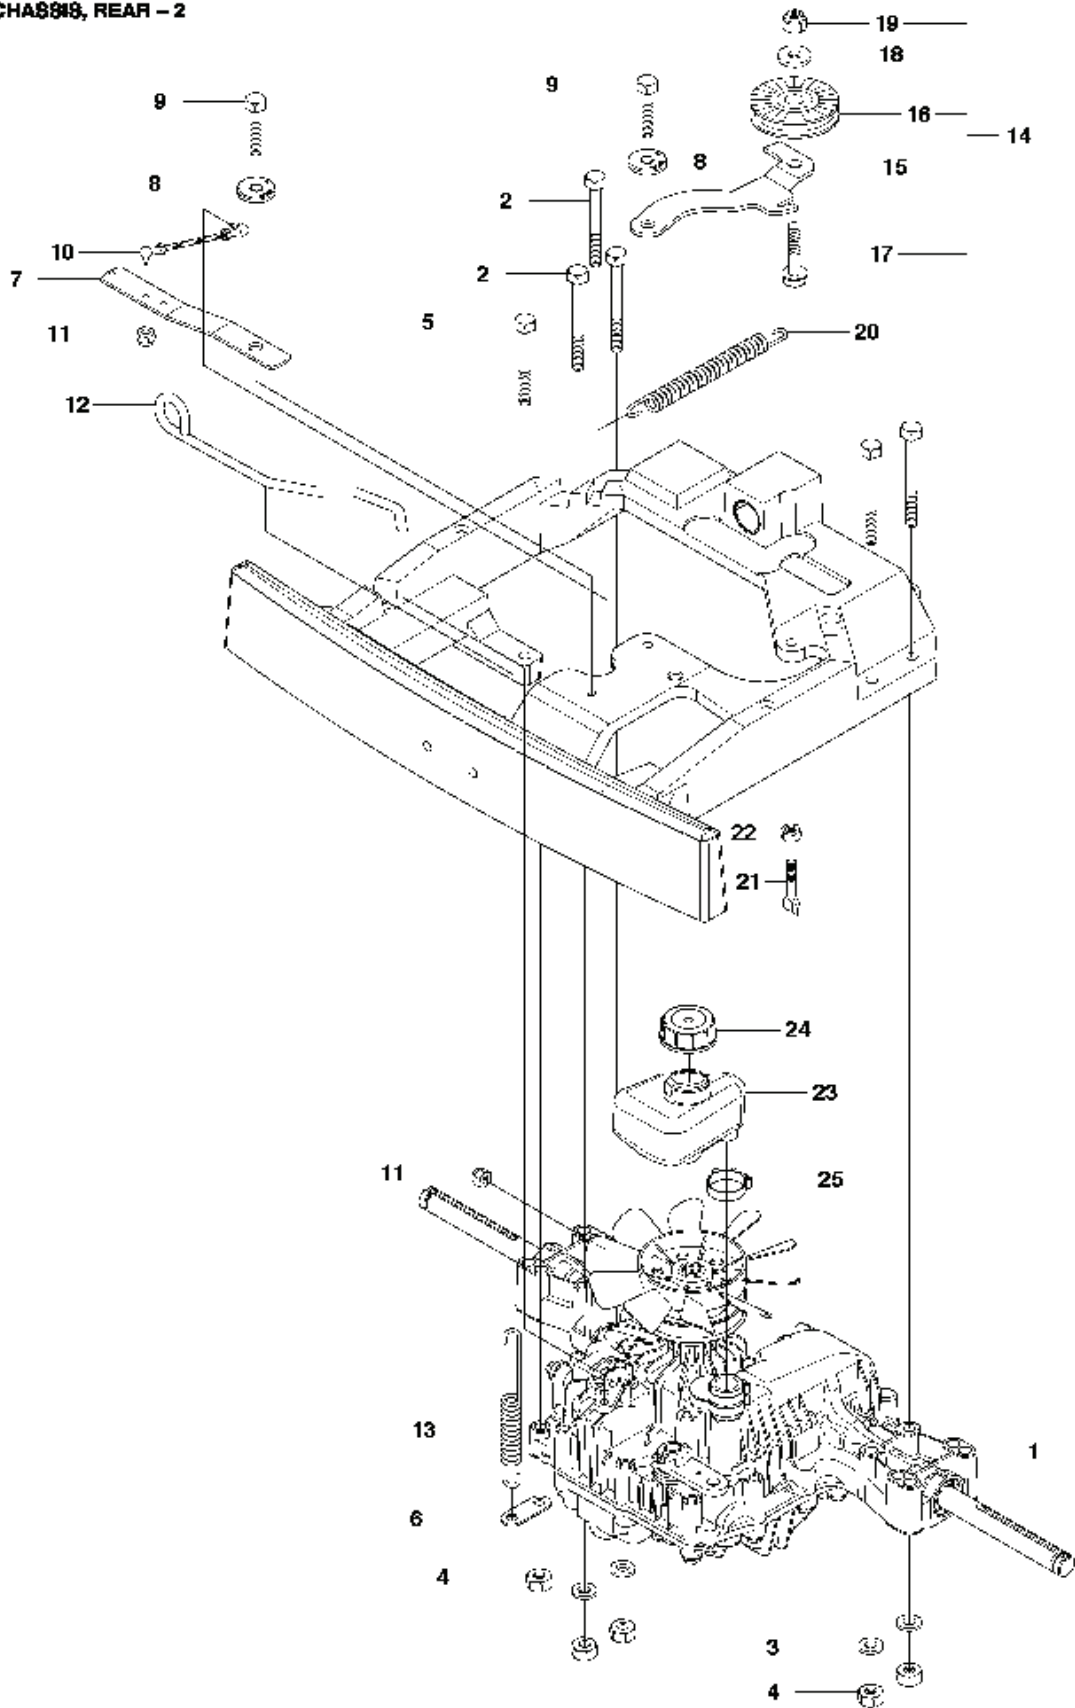

CHASSIS, REAR - 2

REF.	ART. NR	ARTIKELBESKRIVNING	ANMÄRKNING	KIT
1	506986301	TRANSMISSION		1
2	725246751	SKRUV EHHM		5
3	734116401	BRICKA		4
4	731231801	MUTTER (HEXAGON)		5
5	725246251	SKRUV EHHM		1
6	506599301	LÄNK		1
7	579596801	HÄVARM		1
8	584288604	BRICKA		2
9	725245171	SKRUV EHHM		2
10	506987501	JUSTERSTÅNG		1
11	732211401	LOCK NUT		2
12	506988201	FRIKOPPLINGSSTÅNG		1
13	506834301	FJÄDER		1
14	506988401	REMSPÄNNARE KPL		1
15	588740401	REMSPÄNNARE		1
16	506946901	REMSKIVA		1
17	725245571	SKRUV EHHM		1
18	734116441	BRICKA		1
19	732211801	LOCK NUT		1
20	506988601	FJÄDER	For 967847201	1
20	594924101	FJÄDER		1
21	506988801	PENDULUM		1
22	731232001	MUTTER (HEXAGON)		1
23	506989001	EXPANSIONSTANK		1
24	590324701	TANKLOCK KPL		1
25	505131102	SLANGKLÄMMA		1

HYDROSTAT K46 EU

REF.	ART. NR	ARTIKELBESKRIVNING	ANMÄRKNING	KIT
1	506986301	TRANSMISSION		1
2	506986501	FJÄDERBRICKA		1
3	506986601	DISTANS		2
4	502451901	REMSKIVA		1
5	506986801	FLÄKT		1
6	735311500	SPÄRRING		1
7	502451601	RÖR		1
8	505131102	SLANGKLÄMMA		2
9	535402807	KLÄMMA		1
10	535402832	PLUGG		1
11	505563901	MAGNET		1
12	535402830	HÅLLARE		1
13	535402837	TÄTNING		2
14	502453201	REGLERARM		1
15	586904601	PENNOR		1
16	535402817	HÄVARM		1
17	586904501	SPÄNNSTIFT		1
18	535402833	TAPP		1
19	535402838	HÄVARM		1
20	535402839	FJÄDER		1
21	535402840	PIN RETAINING SCREW		1
22	535402841	TAPP		1

TRANSMISSION

REF.	ART. NR	ARTIKELBESKRIVNING	ANMÄRKNING	KIT
1	589531201	REM		1
2	589530401	REM		1
3	594978001	REM		1
4	506509201	DISTANSHYLSA		1
5	506555901	KIL		1
6	535482401	REMSKIVA		1
7	506597501	BRICKA		1
8	506556002	SCREW UNC		1
9	587425201	REMSTYRARE		1
10	725249371	SKRUV EHHM		2
11	732212051	MUTTER	For 967847201	2
11	732212001	LOCK NUT		2
12	535484401	REMSPÄNNARE KPL		1
13	535485001	TÄTNING		1
14	735312600	SPÄRRING		1
15	506665601	FJÄDER		1
16	581916301	REMSKIVA		1
17	544405301	REMSTYRARE		1
18	586320401	SCREW		1
19	581916401	AXEL		1
20	506675402	SKRUV EHHFM		1