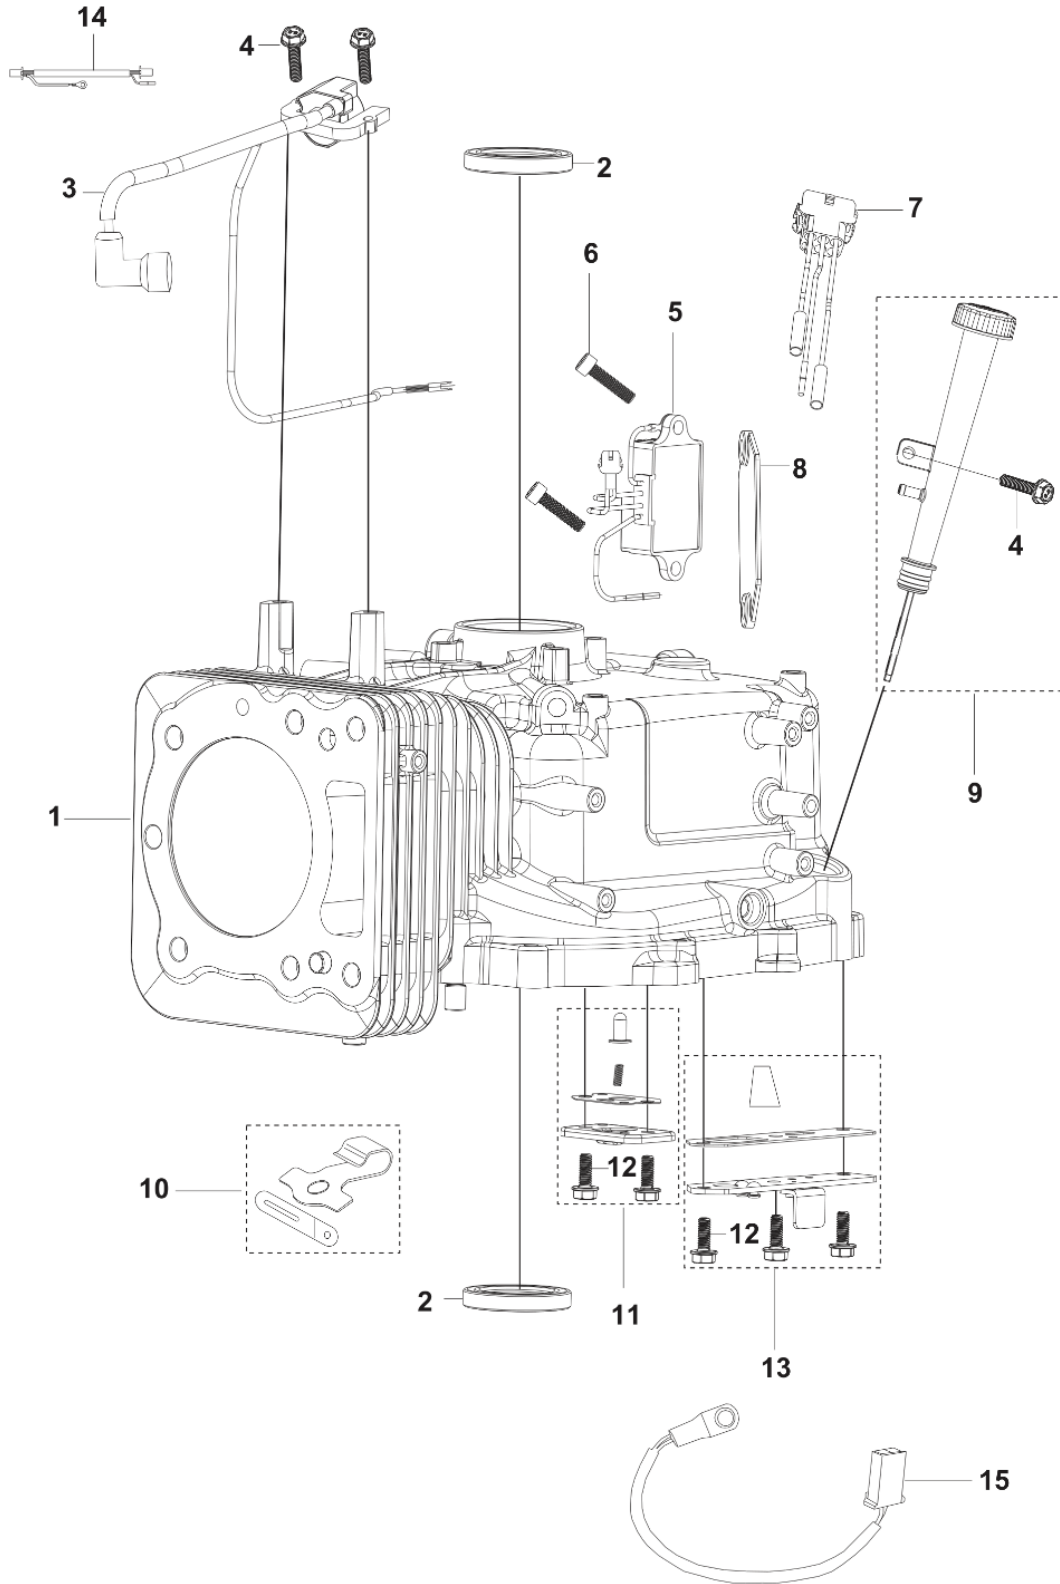

D HS 546AE
CRANKCASE & ELECTRICAL

REF.	ART. NR	ARTIKELBESKRIVNING	ANMÄRKNING	KIT
1	531147739	VEVHUS		1
2	599596801	SEAL	OIL SEAL	1
3	531147737	TÄNDSPOLE		1
4	598684567	BULT	GB/T 5789: M6 L=20	1
5	531147742	VARIATOR	VOLTAGE RECTIFIER	1
6	599349091	BULT	GB/T 70.1: M6 L=20	1
7	531147748	VAJER	CONNECTING WIRE	1
8	599349175	PACKNING	INSULATION GASKET	1
9	599349148	MÄTSTICKA		1
10	531147727	SKYDD KABLAG	KIT	1
11	599349217	REGULATOR	REGULATOR VALVE AND COVER	1
12	531147125	BULT	GB/T 5789: M6 L=16	1
13	599349252	VENTILSATS	LEAF VALVE	1
14	531147738	VAJER	CONNECTING WIRE	1
15	531147740	SENSOR	TEMPERATURE SENSOR	1