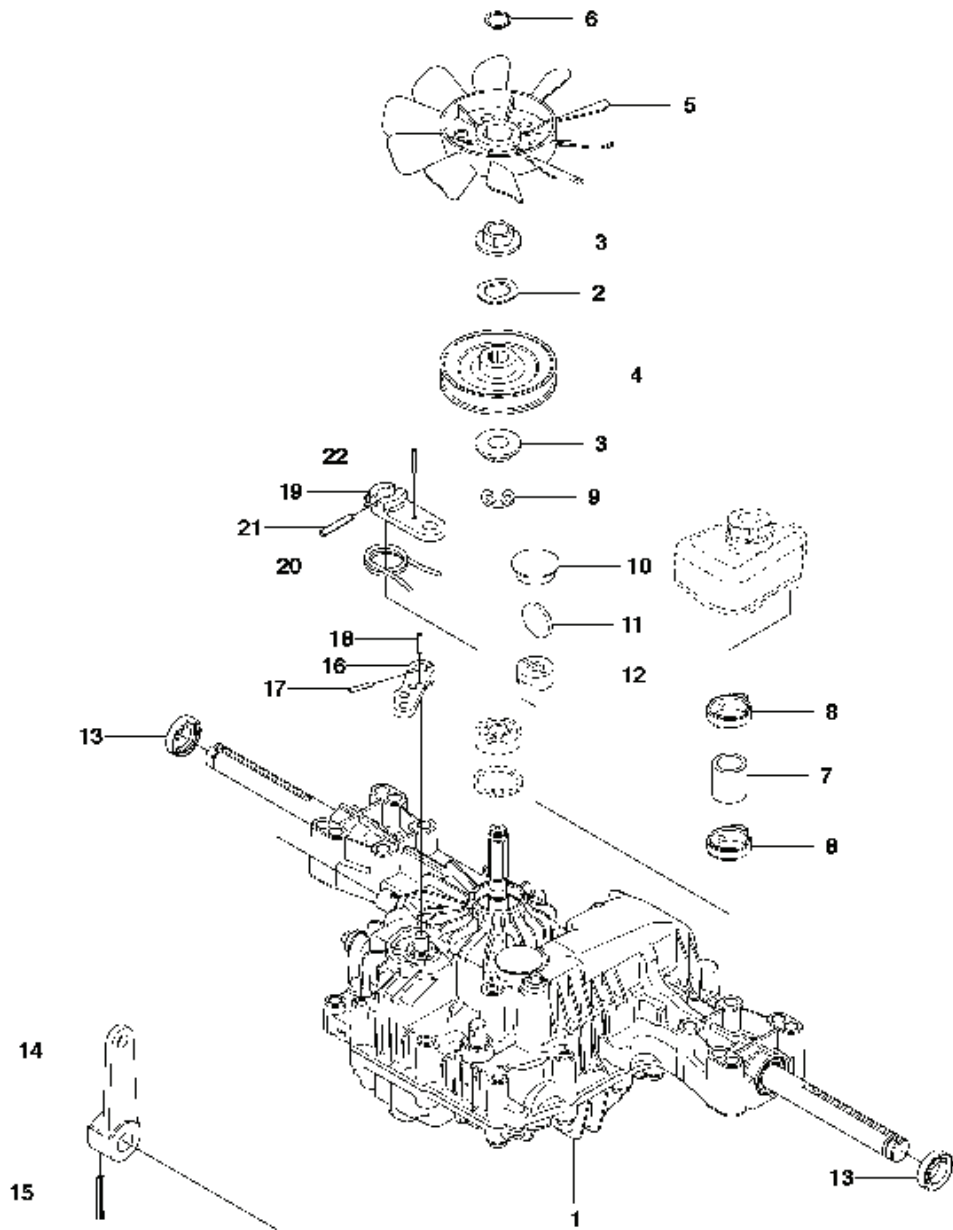

HYDROSTAT K46 EU

REF.	ART. NR	ARTIKELBESKRIVNING	ANMÄRKNING	KIT
1	506986301	TRANSMISSION		1
2	506986501	FJÄDERBRICKA		1
3	506986601	DISTANS		2
4	502451901	REMSKIVA		1
5	506986801	FLÄKT		1
6	735311500	SPÄRRING		1
7	502451601	RÖR		1
8	505131102	SLANGKLÄMMA		2
9	535402807	KLÄMMA		1
10	535402832	PLUGG		1
11	505563901	MAGNET		1
12	535402830	HÅLLARE		1
13	535402837	TÄTNING		2
14	502453201	REGLERARM		1
15	586904601	PENNOR		1
16	535402817	HÄVARM		1
17	586904501	SPÄNNSTIFT		1
18	535402833	TAPP		1
19	535402838	HÄVARM		1
20	535402839	FJÄDER		1
21	535402840	PIN RETAINING SCREW		1
22	535402841	TAPP		1

TRANSMISSION

REF.	ART. NR	ARTIKELBESKRIVNING	ANMÄRKNING	KIT
1	589531201	REM		1
2	589530401	REM		1
3	594978001	REM		1
4	506509201	DISTANSHYLSA		1
5	506555901	KIL		1
6	535482401	REMSKIVA		1
7	506597501	BRICKA		1
8	506556002	SCREW UNC		1
9	587425201	REMSTYRARE		1
10	725249371	SKRUV EHHM		2
11	732212051	MUTTER	For 967847201	2
11	732212001	LOCK NUT		2
12	535484401	REMSPÄNNARE KPL		1
13	535485001	TÄTNING		1
14	735312600	SPÄRRING		1
15	506665601	FJÄDER		1
16	581916301	REMSKIVA		1
17	544405301	REMSTYRARE		1
18	586320401	SCREW		1
19	581916401	AXEL		1
20	506675402	SKRUV EHHFM		1

MOWER LIFT

REF.	ART. NR	ARTIKELBESKRIVNING	ANMÄRKNING	KIT
1	590880601	LYFTSPAK KPL		1
2	588926901	LAGER		2
3	525406601	PENNOR		1
4	588927101	MOTHÄLL		1
5	721618301	SPLIT PIN		4
6	588927001	LYFTARM		1
7	725249751	SCREW		1
8	731232001	MUTTER (HEXAGON)		1
9	588927401	STÅNG		1
10	588927301	MOTHÄLL		1
12	588927501	FJÄDER		1
13	506905601	BRYTHJUL		2
14	582871901	AXEL		1
15	582871902	AXEL		1
16	735311820	SPÄRRYTARE		2
17	506554607	KEDJA		1
18	506554701	LINKAGE		1
21	544456901	KOPPLINGSSTÅNG		1
23	544378601	LÄNK		1
24	735311420	SPÄRRYTARE		1
25	544448801	KOPPLINGSSTÅNG		1
26	734116441	BRICKA		1
27	544934201	KEDJESTOPP		1
28	506966601	HAIR PIN COTTER		1