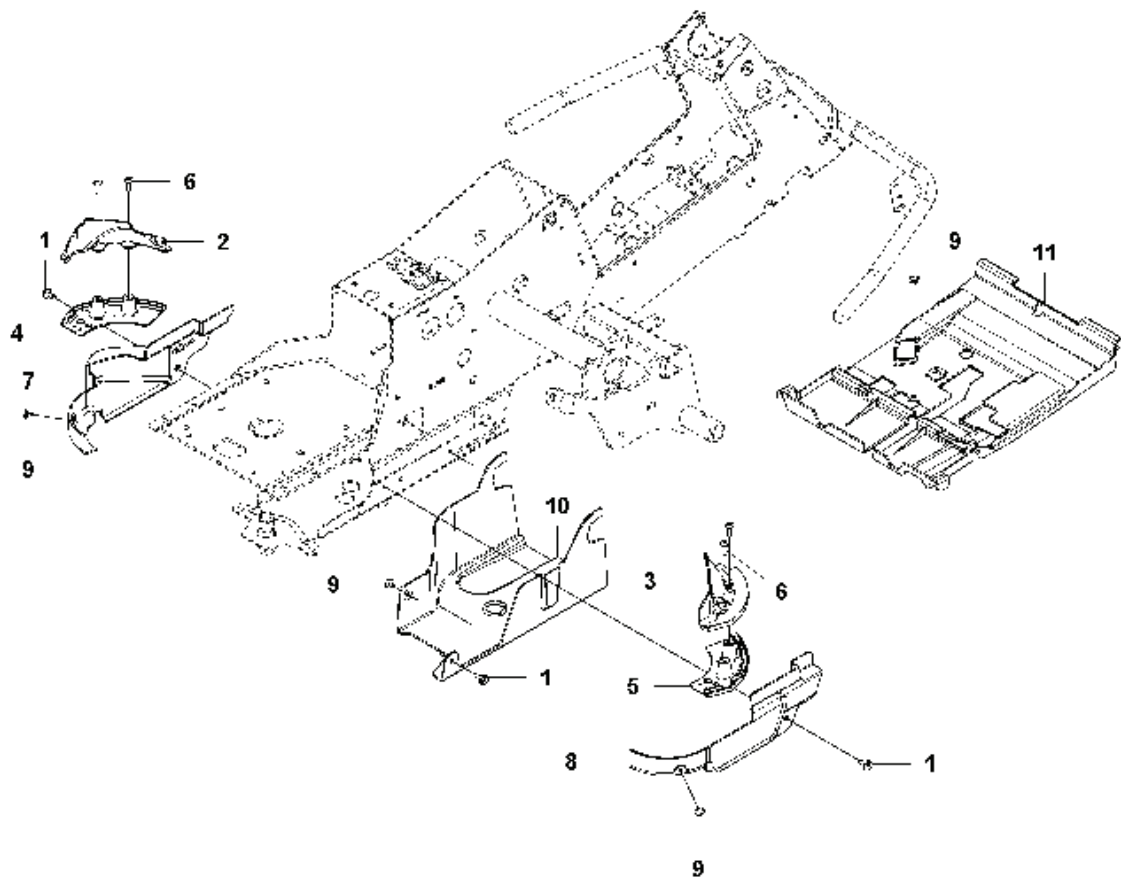

COVER - 3

REF.	ART. NR	ARTIKELBESKRIVNING	ANMÄRKNING	KIT
1	544400501	SCREW		3
2	510222501	REMKÅPA		1
3	510222502	REMKÅPA		1
4	510222701	REMKÅPA		1
5	510222702	REMKÅPA		1
6	535425802	SKRUV IHPANM		4
7	510222303	REMKÅPA		1
8	510222401	REMKÅPA		1
9	522557301	SCREW		4
10	510442001	REMKÅPA		1
11	525563303	REMKÅPA		1