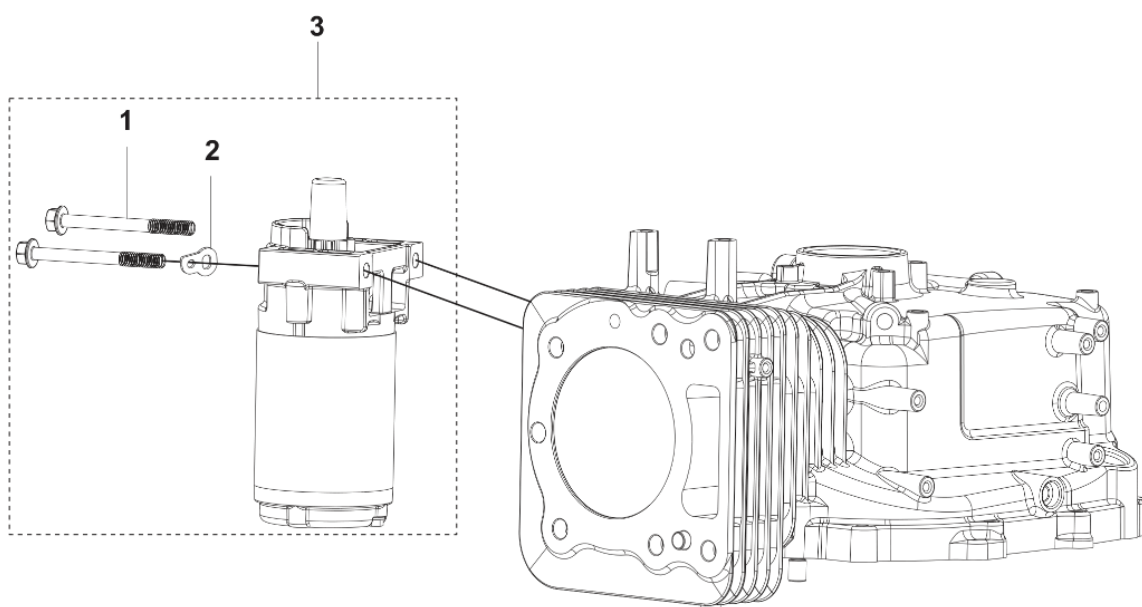

G HS 546AE
STARTING MOTOR

REF.	ART. NR	ARTIKELBESKRIVNING	ANMÄRKNING	KIT
1	598607401	BULT	GB/T 5789.M8 L=80 S=12	1
2	599349097	FÄSTE		1
3	598600601	STARTMOTOR		1