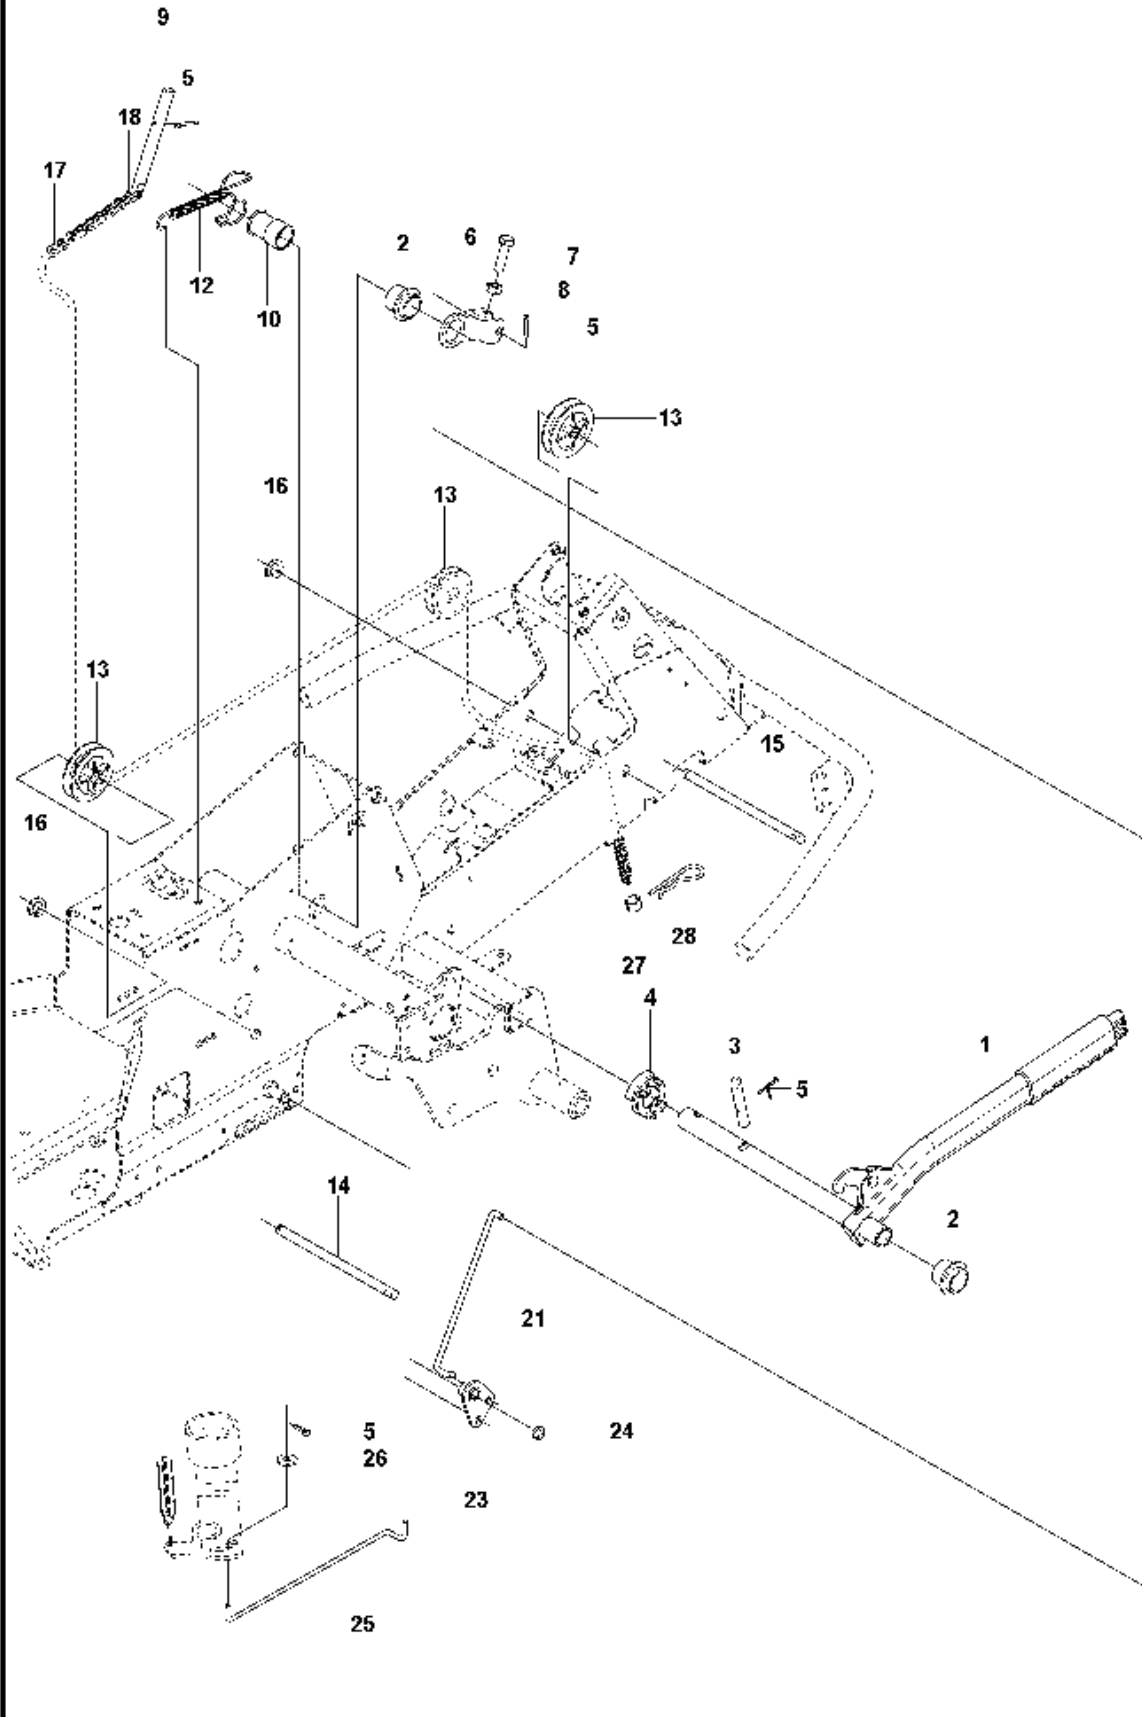

PEDALS

PEDALS

REF.	ART. NR	ARTIKELBESKRIVNING	ANMÄRKNING	KIT
1	597935402	PEDALPLATTA KPL		1
2	586727401	KNOPP		1
3	506570104	SKRUV EHHFM		4
4	544403101	BROMSARM KPL		1
5	725236461	SKRUV EHHFT		2
6	506946301	BROMSFJÄDER		1
7	506992701	BROMSWIRE		1
8	735310920	SPÄRRYTTARE		1
9	506535603	DRAGFJÄDER		1
10	574411101	REGLAGEKABEL		1
11	578776801	KULLED		2
12	732211601	LOCK NUT		2
13	731231401	MUTTER (HEXAGON)		2
14	522430801	FÄSTE		1
15	535475212	SKRUV EHHFM		1
16	738210204	KULLAGER		1
17	535480201	RULLE		1
18	535480601	SKYDDSPLÅT		1
19	535480701	FJÄDER		1
20	535480801	LAGERSTÖD		4
21	535480901	LAGERSTÖD		1
22	535481001	FÖRSTÄRKNINGSPLATTA		1
23	586966401	PEDALGUMMI		1
24	586966402	PEDALGUMMI		1
25	506566501	KLÄMMA		1
26	725236461	SKRUV EHHFT		1

MOWER LIFT

REF.	ART. NR	ARTIKELBESKRIVNING	ANMÄRKNING	KIT
1	590880601	LYFTSPAK KPL		1
2	588926901	LAGER		2
3	525406601	PENNOR		1
4	588927101	MOTHÄLL		1
5	721618301	SPLIT PIN		4
6	588927001	LYFTARM		1
7	725249751	SCREW		1
8	731232001	MUTTER (HEXAGON)		1
9	588927401	STÅNG		1
10	588927301	MOTHÄLL		1
12	588927501	FJÄDER		1
13	506905601	BRYTHJUL		2
14	582871901	AXEL		1
15	582871902	AXEL		1
16	735311820	SPÄRRYTARE		2
17	506554607	KEDJA		1
18	506554701	LINKAGE		1
21	544456901	KOPPLINGSSTÅNG		1
23	544378601	LÄNK		1
24	735311420	SPÄRRYTARE		1
25	544448801	KOPPLINGSSTÅNG		1
26	734116441	BRICKA		1
27	544934201	KEDJESTOPP		1
28	506966601	HAIR PIN COTTER		1

ADJUSTER HEIGHT

REF.	ART. NR	ARTIKELBESKRIVNING	ANMÄRKNING	KIT
1	594701302	FÄSTE		1
2	506570103	SKRUV EHHFM		2
3	577999901	JUSTERSKRUV		1
4	588164101	HANDTAG		1
5	584871302	LAGER		2
6	506908201	HEIGHT ROD		1
7	731231801	MUTTER (HEXAGON)		1
8	734117201	BRICKA		1
9	506784601	PENNOR		1
10	732211801	LOCK NUT		1
11	578040701	LÄNK		1
12	584288604	BRICKA		1
13	506570105	SKRUV EHHFM		1
14	523114501	KOPPLINGSSTÅNG		1
15	721618301	SPLIT PIN		2