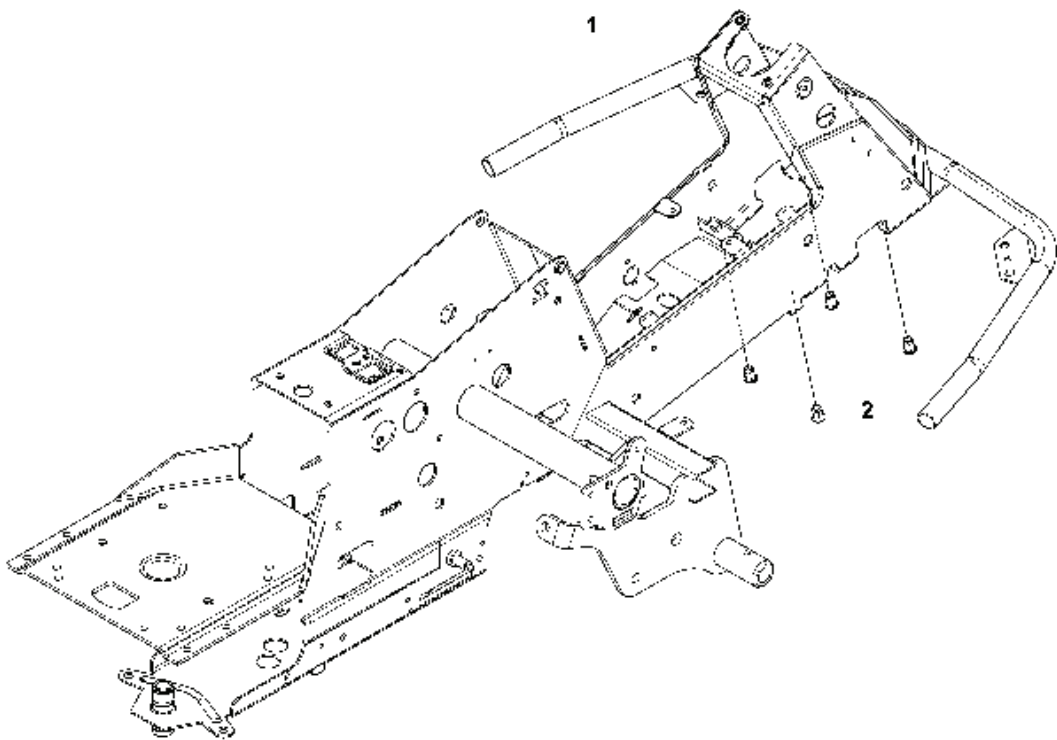

RESERVDELSKATALOG

: HUSQVARNA R 318X

Reservdelslista

RESERVDELSLISTA

CHASSIS

REF.	ART. NR	ARTIKELBESKRIVNING	ANMÄRKNING	KIT
1	594921402	CHASSI		1
2	506916201	MUTTER		4

CHASSIS, REAR - 1

REF.	ART. NR	ARTIKELBESKRIVNING	ANMÄRKNING	KIT
1	582244601	FÄSTE		1
2	506986102	GLIDLAGER		2
3	506987701	FÄSTE		1
4	506889901	HÅKE		1
5	725250051	SKRUV EHHM		2
6	544039602	MOTVIKT		1

CHASSIS, REAR - 2

REF.	ART. NR	ARTIKELBESKRIVNING	ANMÄRKNING	KIT
1	506986301	TRANSMISSION		1
2	725246751	SKRUV EHHM		5
3	734116401	BRICKA		4
4	731231801	MUTTER (HEXAGON)		5
5	725246251	SKRUV EHHM		1
6	506599301	LÄNK		1
7	579596801	HÄVARM		1
8	584288604	BRICKA		2
9	725245171	SKRUV EHHM		2
10	506987501	JUSTERSTÅNG		1
11	732211401	LOCK NUT		2
12	506988201	FRIKOPPLINGSSTÅNG		1
13	506834301	FJÄDER		1
14	506988401	REMSPÄNNARE KPL		1
15	588740401	REMSPÄNNARE		1
16	506946901	REMSKIVA		1
17	725245571	SKRUV EHHM		1
18	734116441	BRICKA		1
19	732211801	LOCK NUT		1
20	506988601	FJÄDER	For 967847201	1
20	594924101	FJÄDER		1
21	506988801	PENDULUM		1
22	731232001	MUTTER (HEXAGON)		1
23	506989001	EXPANSIONSTANK		1
24	590324701	TANKLOCK KPL		1
25	505131102	SLANGKLÄMMA		1

HYDROSTAT K46 EU

REF.	ART. NR	ARTIKELBESKRIVNING	ANMÄRKNING	KIT
1	506986301	TRANSMISSION		1
2	506986501	FJÄDERBRICKA		1
3	506986601	DISTANS		2
4	502451901	REMSKIVA		1
5	506986801	FLÄKT		1
6	735311500	SPÄRRING		1
7	502451601	RÖR		1
8	505131102	SLANGKLÄMMA		2
9	535402807	KLÄMMA		1
10	535402832	PLUGG		1
11	505563901	MAGNET		1
12	535402830	HÅLLARE		1
13	535402837	TÄTNING		2
14	502453201	REGLERARM		1
15	586904601	PENNOR		1
16	535402817	HÄVARM		1
17	586904501	SPÄNNSTIFT		1
18	535402833	TAPP		1
19	535402838	HÄVARM		1
20	535402839	FJÄDER		1
21	535402840	PIN RETAINING SCREW		1
22	535402841	TAPP		1