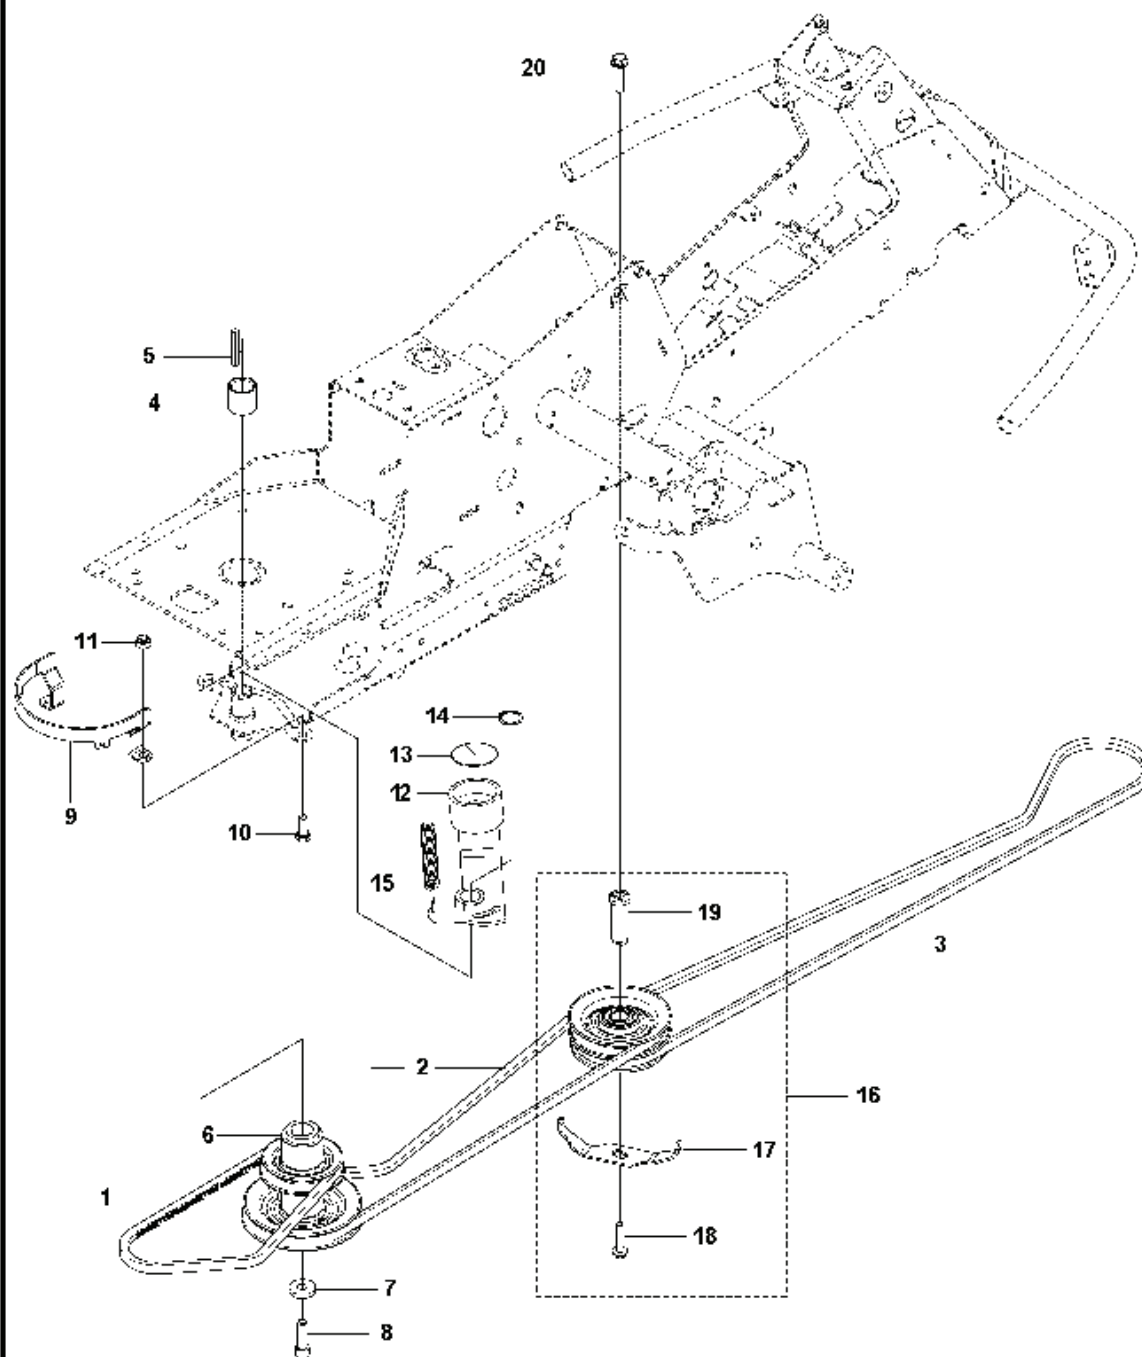

HYDROSTAT K46 EU

REF.	ART. NR	ARTIKELBESKRIVNING	ANMÄRKNING	KIT
1	506986301	TRANSMISSION		1
2	506986501	FJÄDERBRICKA		1
3	506986601	DISTANS		2
4	502451901	REMSKIVA		1
5	506986801	FLÄKT		1
6	735311500	SPÄRRING		1
7	502451601	RÖR		1
8	505131102	SLANGKLÄMMA		2
9	535402807	KLÄMMA		1
10	535402832	PLUGG		1
11	505563901	MAGNET		1
12	535402830	HÅLLARE		1
13	535402837	TÄTNING		2
14	502453201	REGLERARM		1
15	586904601	PENNOR		1
16	535402817	HÄVARM		1
17	586904501	SPÄNNSTIFT		1
18	535402833	TAPP		1
19	535402838	HÄVARM		1
20	535402839	FJÄDER		1
21	535402840	PIN RETAINING SCREW		1
22	535402841	TAPP		1

TRANSMISSION

REF.	ART. NR	ARTIKELBESKRIVNING	ANMÄRKNING	KIT
1	589531201	REM		1
2	589530401	REM		1
3	594978001	REM		1
4	506509201	DISTANSHYLSA		1
5	506555901	KIL		1
6	535482401	REMSKIVA		1
7	506597501	BRICKA		1
8	506556002	SCREW UNC		1
9	587425201	REMSTYRARE		1
10	725249371	SKRUV EHHM		2
11	732212051	MUTTER	For 967847201	2
11	732212001	LOCK NUT		2
12	535484401	REMSPÄNNARE KPL		1
13	535485001	TÄTNING		1
14	735312600	SPÄRRING		1
15	506665601	FJÄDER		1
16	581916301	REMSKIVA		1
17	544405301	REMSTYRARE		1
18	586320401	SCREW		1
19	581916401	AXEL		1
20	506675402	SKRUV EHHFM		1

MOWER LIFT

REF.	ART. NR	ARTIKELBESKRIVNING	ANMÄRKNING	KIT
1	590880601	LYFTSPAK KPL		1
2	588926901	LAGER		2
3	525406601	PENNOR		1
4	588927101	MOTHÄLL		1
5	721618301	SPLIT PIN		4
6	588927001	LYFTARM		1
7	725249751	SCREW		1
8	731232001	MUTTER (HEXAGON)		1
9	588927401	STÅNG		1
10	588927301	MOTHÄLL		1
12	588927501	FJÄDER		1
13	506905601	BRYTHJUL		2
14	582871901	AXEL		1
15	582871902	AXEL		1
16	735311820	SPÄRRYTARE		2
17	506554607	KEDJA		1
18	506554701	LINKAGE		1
21	544456901	KOPPLINGSSTÅNG		1
23	544378601	LÄNK		1
24	735311420	SPÄRRYTARE		1
25	544448801	KOPPLINGSSTÅNG		1
26	734116441	BRICKA		1
27	544934201	KEDJESTOPP		1
28	506966601	HAIR PIN COTTER		1