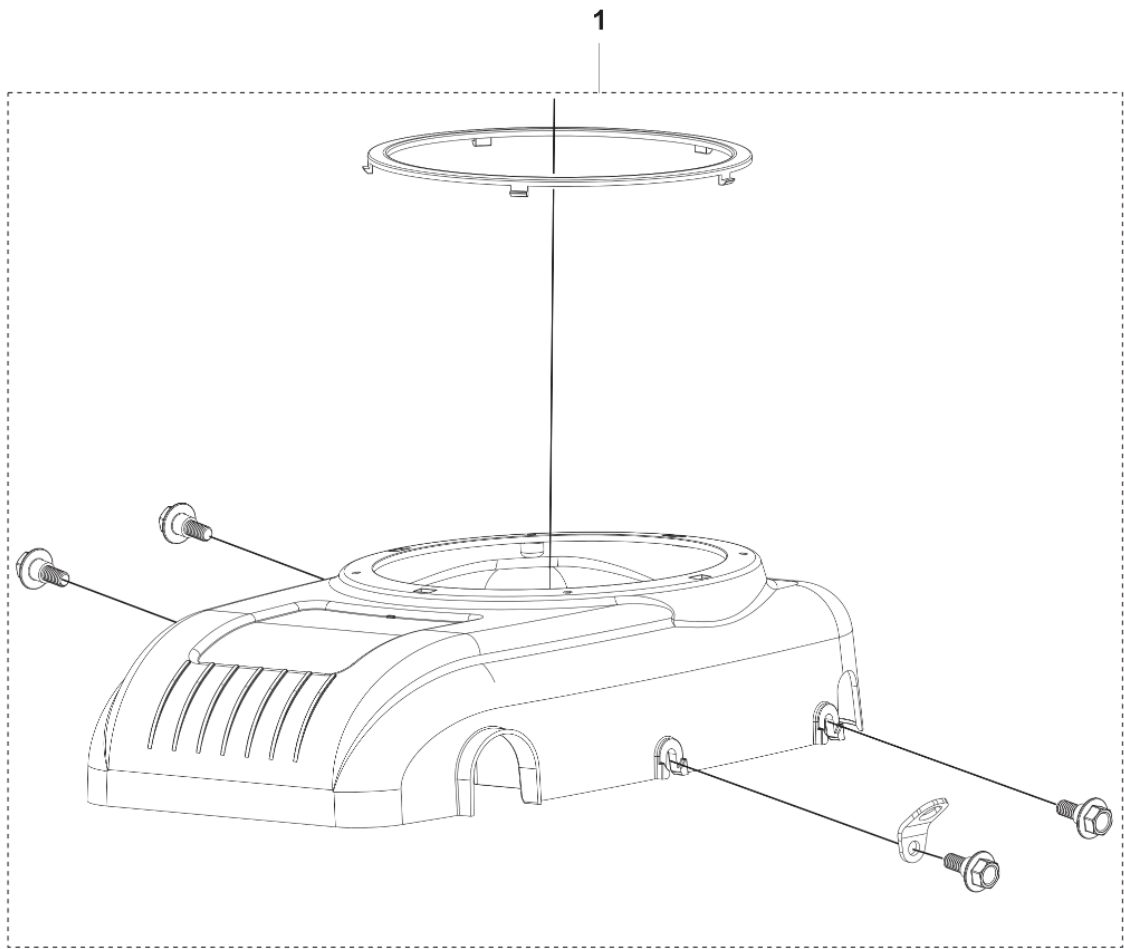

REF.	ART. NR	ARTIKELBESKRIVNING	ANMÄRKNING	KIT
1	590972901	ARM	SPEED REGULATING ARM KIT	1
2	546156201	SPJÄLL KPL		1
3	531147729	GASHANDTAG		1
4	531147125	BULT	GB/T 5789: M6 L=16	1

F HS 546AE
ENGINE COVER