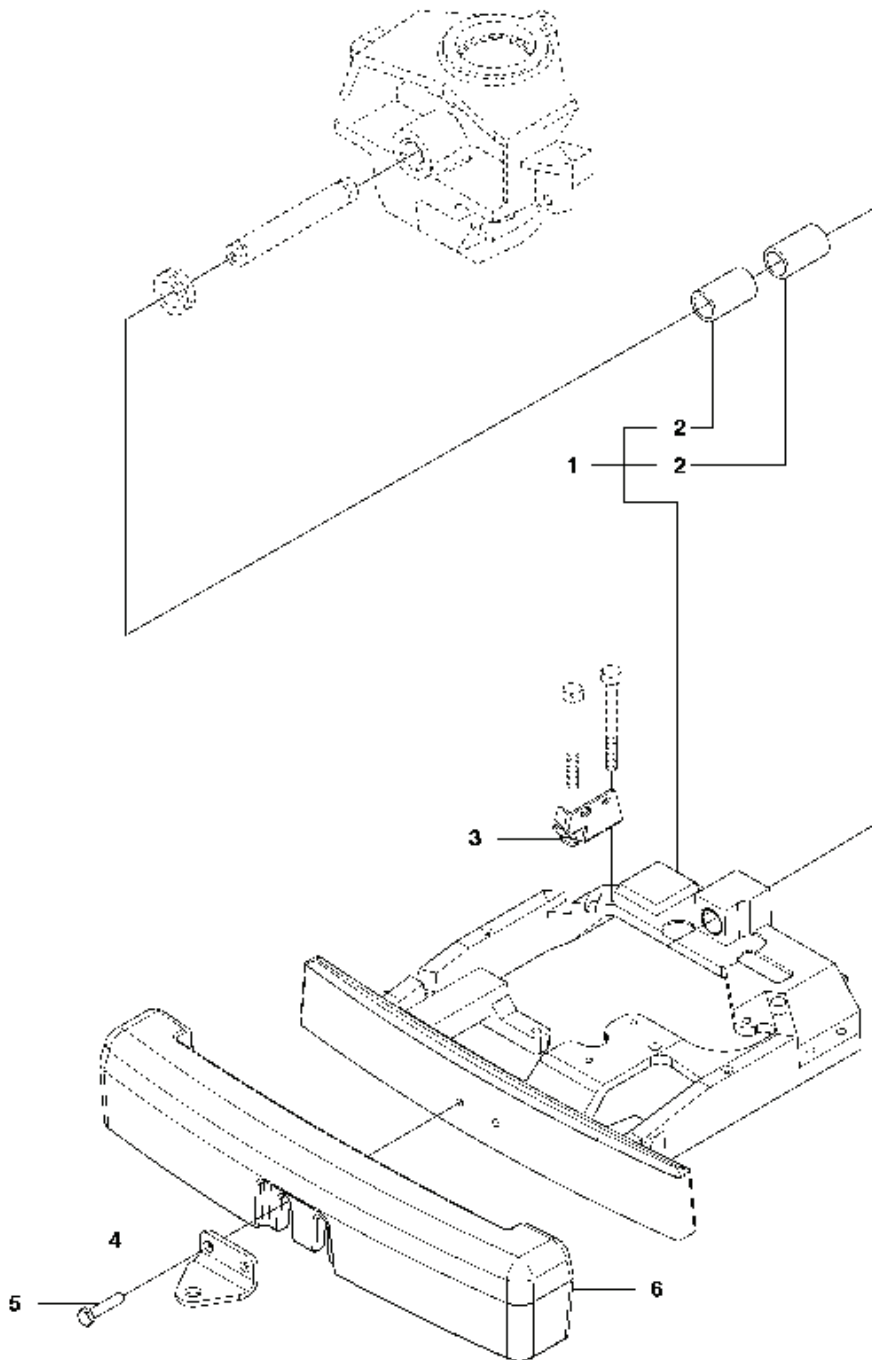

CHASSIS, REAR - 1

REF.	ART. NR	ARTIKELBESKRIVNING	ANMÄRKNING	KIT
1	582244601	FÄSTE		1
2	506986102	GLIDLAGER		2
3	506987701	FÄSTE		1
4	506889901	HÅKE		1
5	725250051	SKRUV EHHM		2
6	544039602	MOTVIKT		1