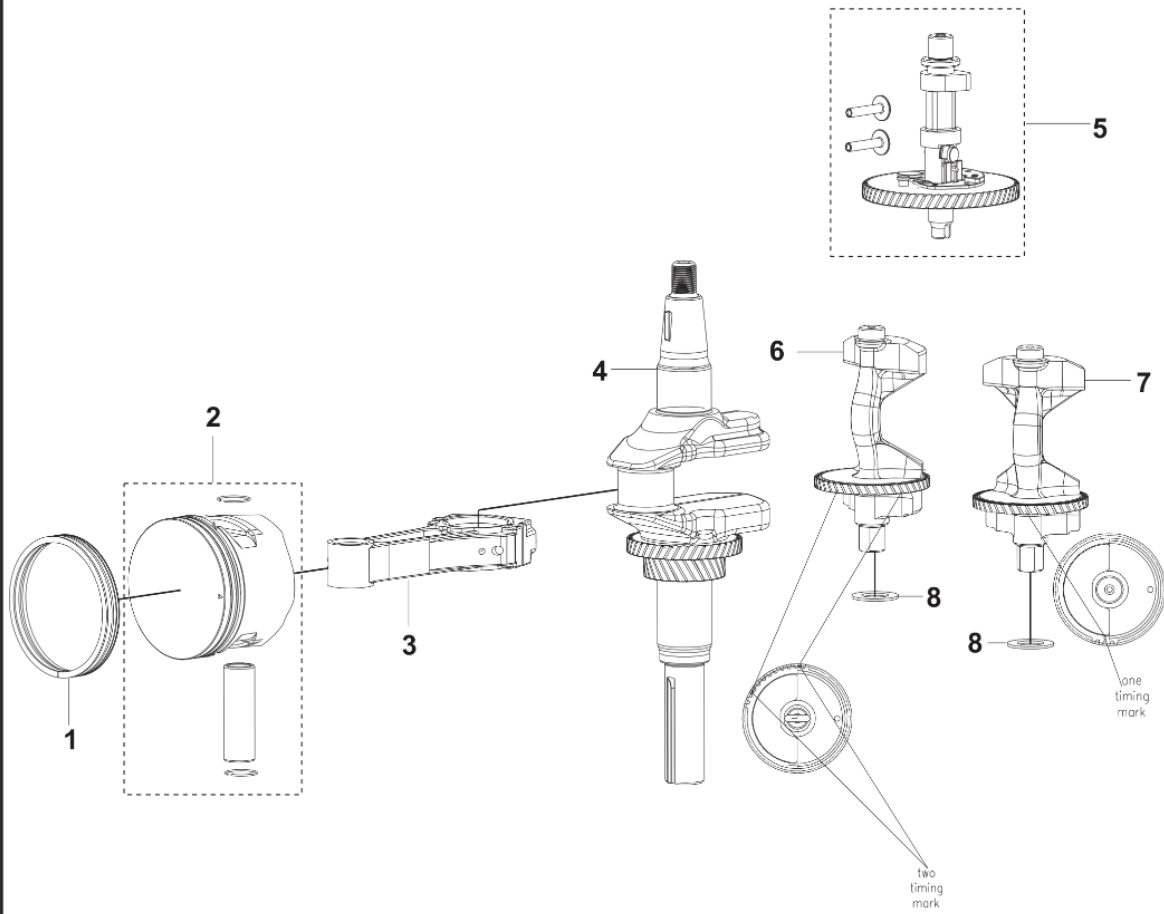

B HS 546AE
PISTON & CRANKSHAFT

REF.	ART. NR	ARTIKELBESKRIVNING	ANMÄRKNING	KIT
1	531147746	KOLVRING	SET	1
2	531147730	KOLV KPL		1
3	599349116	VEVSTAKE		1
4	531147745	VEVAXEL		1
5	599349102	KAMAXEL	KIT	1
6	599349222	AXEL	BALANCING SHAFT	1
7	599349221	AXEL	BALANCING SHAFT	1
8	599349065	BRICKA	T430: 20.2 x 34 x 1	1