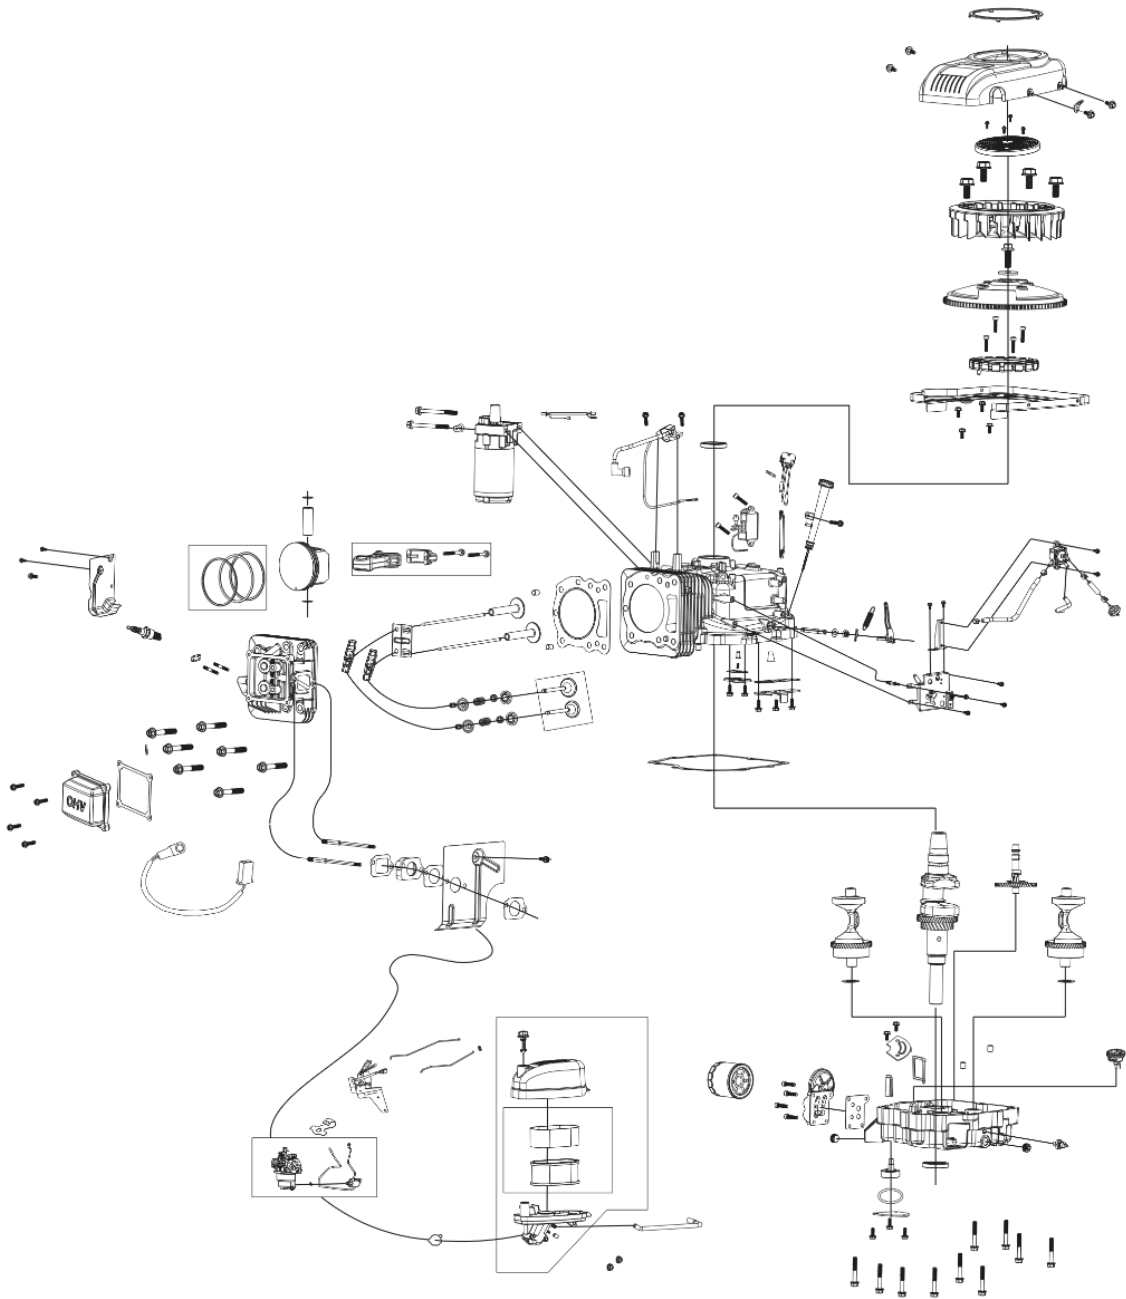

ENGINE

REF.	ART. NR	ARTIKELBESKRIVNING	ANMÄRKNING	KIT
1	534126101	MOTOR	HS546AE	1
2	532428287	PLUGG		1
3	578207501	PINNSKRUV	Stud screw	2
4	536853001	AVGASRÖR KPL		1
5	731231801	MUTTER (HEXAGON)		2
6	501152201	CLAMP ASSY		1
7	577813601	LJUDDÄMPARE		1
8	725236461	SKRUV EHHFT		2
9	531442002	MOTORBÄGE		1
10	506570104	SKRUV EHHFM		4
11	544252103	VIBRATIONISOLATOR		2
12	506839401	FJÄDERBRICKA		4
13	732211801	LOCK NUT		8
14	578207502	PINNSKRUV		4
15	529344601	DISTANSBRICKA		4
16	579529301	LUFTKANAL		1
17	535475212	SKRUV EHHFM		2
18	577818502	VÄRMESKÖLD		1
19	506597401	SKRUV EHHFM		2

RESERVDELSKATALOG

:

Reservdelista

RESERVDELSLISTA

HS 546AE
PRODUCT COMPLETE

REF.	ART. NR	ARTIKELBESKRIVNING	ANMÄRKNING	KIT
1	534126101	MOTOR		1

A HS 546AE
CYLINDER HEAD ASSY

REF.	ART. NR	ARTIKELBESKRIVNING	ANMÄRKNING	KIT
1	599349136	CYLINDERKÅPA	CYLINDER HEAD COVER KIT	1
2	598684559	BULT	GB/T 5789: M6 L=25	1
3	599349169	PACKNING	CYLINDER HEAD COVER GASKET	1
4	599349250	VENTILSATS		1
5	599349251	VENTILSATS	ROCKER ARM KIT	1
6	599349216	TRYCKSTÅNG	PUSH ROD SET	1
7	529458801	PLATTA	PUSH ROD GUIDE PLATE	1
8	590844201	TÄNDSTIFT	HQT-7	1
9	531147726	CYLINDER HEAD KIT		1
10	531146994	BULT	T390: M10×1.25 L=70	1
11	531147741	PACKNING	CYLINDER HEAD GASKET	1
12	599349138	TAPP	LOCATION PIN	1
13	599349146	DEFLEKTOR	AIR DEFLECTOR KIT	1
14	531147125	BULT	GB/T 5789: M6 L=16	1
15	531147735	BULT	GB/T 16674.1: M8 L=20	1
16	599349233	STUD	T381: 5/16-18/M8 L=34	1
17	599349172	PACKNING	MUFFLER GASKET	1