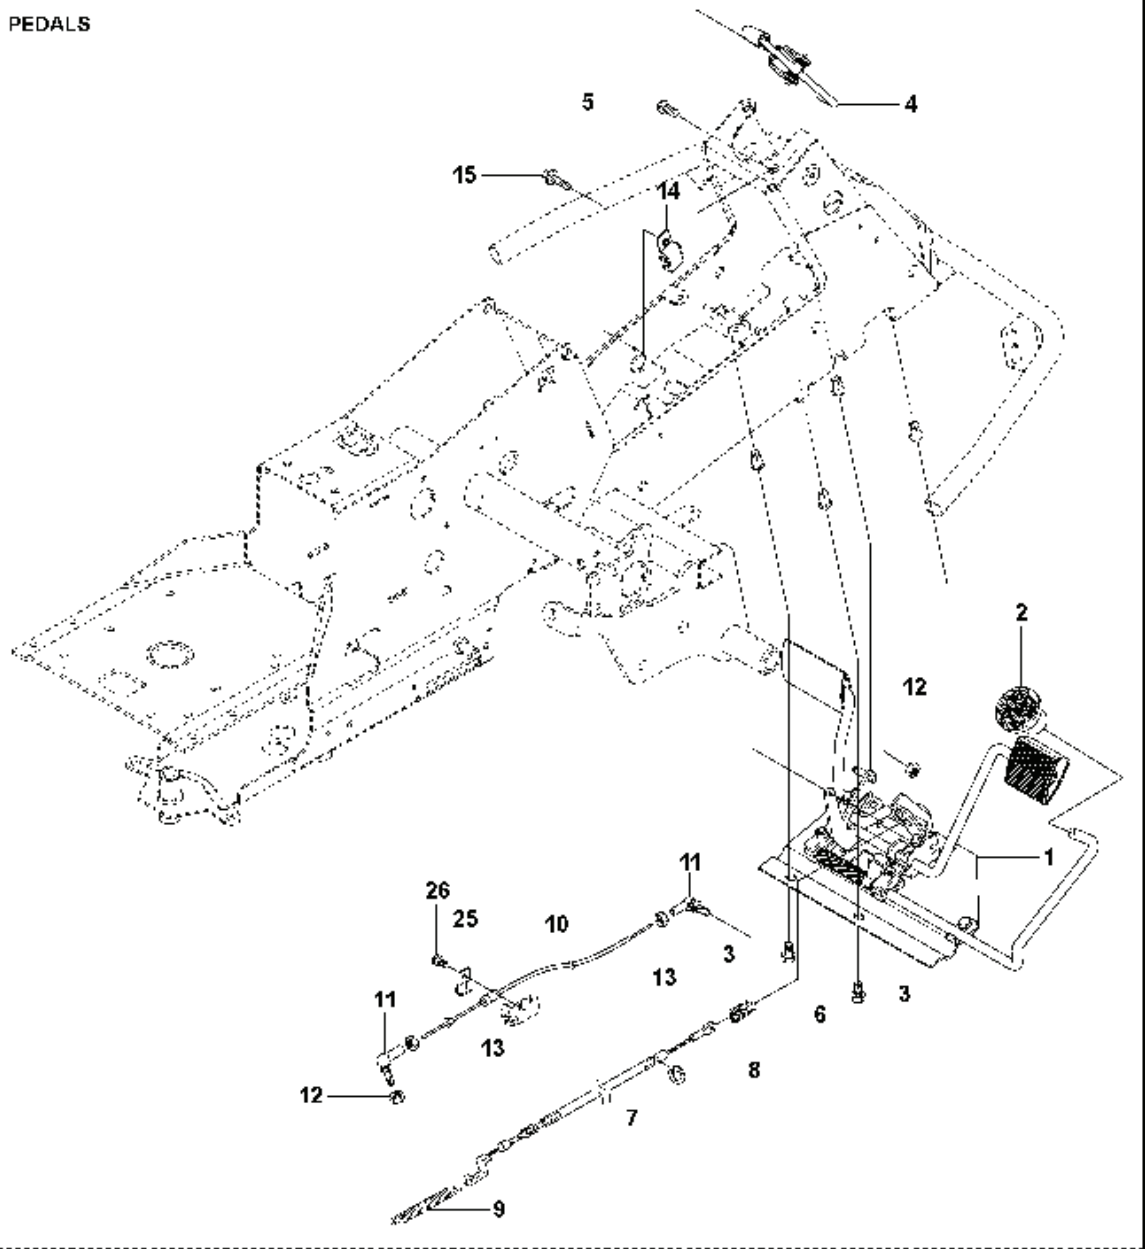

HYDROSTAT K46 EU

REF.	ART. NR	ARTIKELBESKRIVNING	ANMÄRKNING	KIT
1	506986301	TRANSMISSION		1
2	506986501	FJÄDERBRICKA		1
3	506986601	DISTANS		2
4	502451901	REMSKIVA		1
5	506986801	FLÄKT		1
6	735311500	SPÄRRING		1
7	502451601	RÖR		1
8	505131102	SLANGKLÄMMA		2
9	535402807	KLÄMMA		1
10	535402832	PLUGG		1
11	505563901	MAGNET		1
12	535402830	HÅLLARE		1
13	535402837	TÄTNING		2
14	502453201	REGLERARM		1
15	586904601	PENNOR		1
16	535402817	HÄVARM		1
17	586904501	SPÄNNSTIFT		1
18	535402833	TAPP		1
19	535402838	HÄVARM		1
20	535402839	FJÄDER		1
21	535402840	PIN RETAINING SCREW		1
22	535402841	TAPP		1

TRANSMISSION

REF.	ART. NR	ARTIKELBESKRIVNING	ANMÄRKNING	KIT
1	589531201	REM		1
2	589530401	REM		1
3	594978001	REM		1
4	506509201	DISTANSHYLSA		1
5	506555901	KIL		1
6	535482401	REMSKIVA		1
7	506597501	BRICKA		1
8	506556002	SCREW UNC		1
9	587425201	REMSTYRARE		1
10	725249371	SKRUV EHHM		2
11	732212051	MUTTER	For 967847201	2
11	732212001	LOCK NUT		2
12	535484401	REMSPÄNNARE KPL		1
13	535485001	TÄTNING		1
14	735312600	SPÄRRING		1
15	506665601	FJÄDER		1
16	581916301	REMSKIVA		1
17	544405301	REMSTYRARE		1
18	586320401	SCREW		1
19	581916401	AXEL		1
20	506675402	SKRUV EHHFM		1

PEDALS

PEDALS

REF.	ART. NR	ARTIKELBESKRIVNING	ANMÄRKNING	KIT
1	597935402	PEDALPLATTA KPL		1
2	586727401	KNOPP		1
3	506570104	SKRUV EHHFM		4
4	544403101	BROMSARM KPL		1
5	725236461	SKRUV EHHFT		2
6	506946301	BROMSFJÄDER		1
7	506992701	BROMSWIRE		1
8	735310920	SPÄRRYTTARE		1
9	506535603	DRAGFJÄDER		1
10	574411101	REGLAGEKABEL		1
11	578776801	KULLED		2
12	732211601	LOCK NUT		2
13	731231401	MUTTER (HEXAGON)		2
14	522430801	FÄSTE		1
15	535475212	SKRUV EHHFM		1
16	738210204	KULLAGER		1
17	535480201	RULLE		1
18	535480601	SKYDDSPLÅT		1
19	535480701	FJÄDER		1
20	535480801	LAGERSTÖD		4
21	535480901	LAGERSTÖD		1
22	535481001	FÖRSTÄRKNINGSPLATTA		1
23	586966401	PEDALGUMMI		1
24	586966402	PEDALGUMMI		1
25	506566501	KLÄMMA		1
26	725236461	SKRUV EHHFT		1