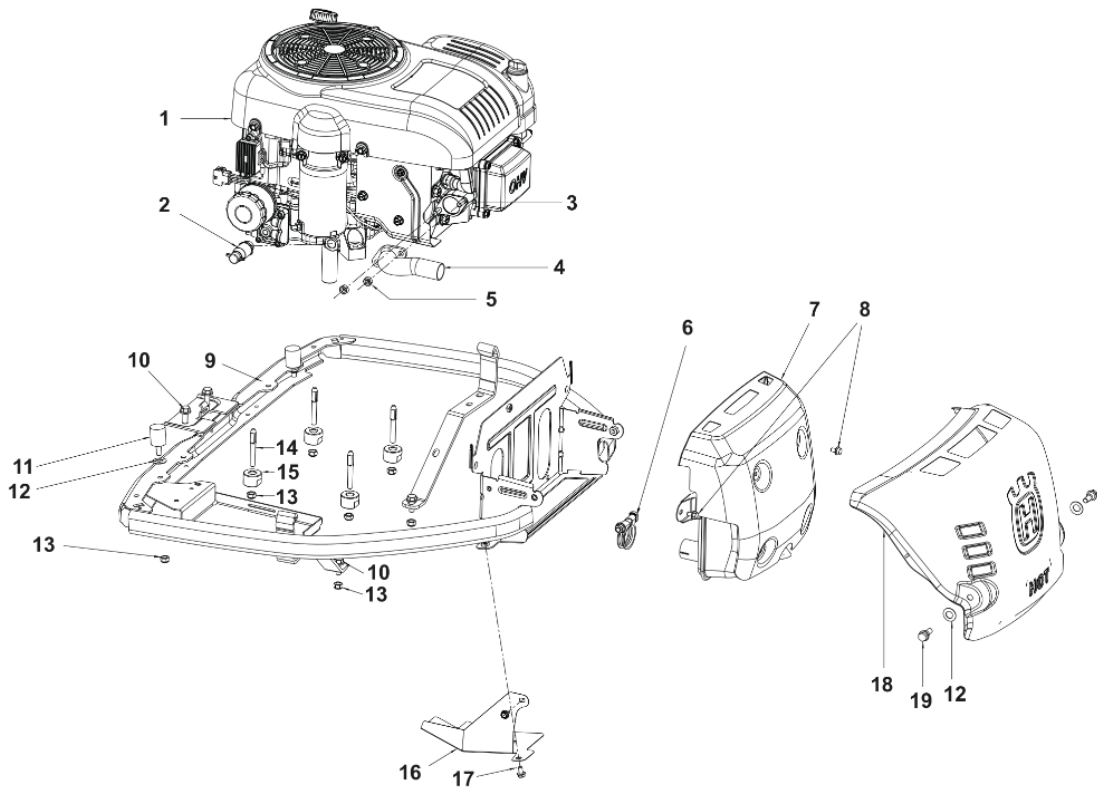

ENGINE

REF.	ART. NR	ARTIKELBESKRIVNING	ANMÄRKNING	KIT
1	534126101	MOTOR	HS546AE	1
2	532428287	PLUGG		1
3	578207501	PINNSKRUV	Stud screw	2
4	536853001	AVGASRÖR KPL		1
5	731231801	MUTTER (HEXAGON)		2
6	501152201	CLAMP ASSY		1
7	577813601	LJUDDÄMPARE		1
8	725236461	SKRUV EHHFT		2
9	531442002	MOTORBÄGE		1
10	506570104	SKRUV EHHFM		4
11	544252103	VIBRATIONISOLATOR		2
12	506839401	FJÄDERBRICKA		4
13	732211801	LOCK NUT		8
14	578207502	PINNSKRUV		4
15	529344601	DISTANSBRICKA		4
16	579529301	LUFTKANAL		1
17	535475212	SKRUV EHHFM		2
18	577818502	VÄRMESKÖLD		1
19	506597401	SKRUV EHHFM		2