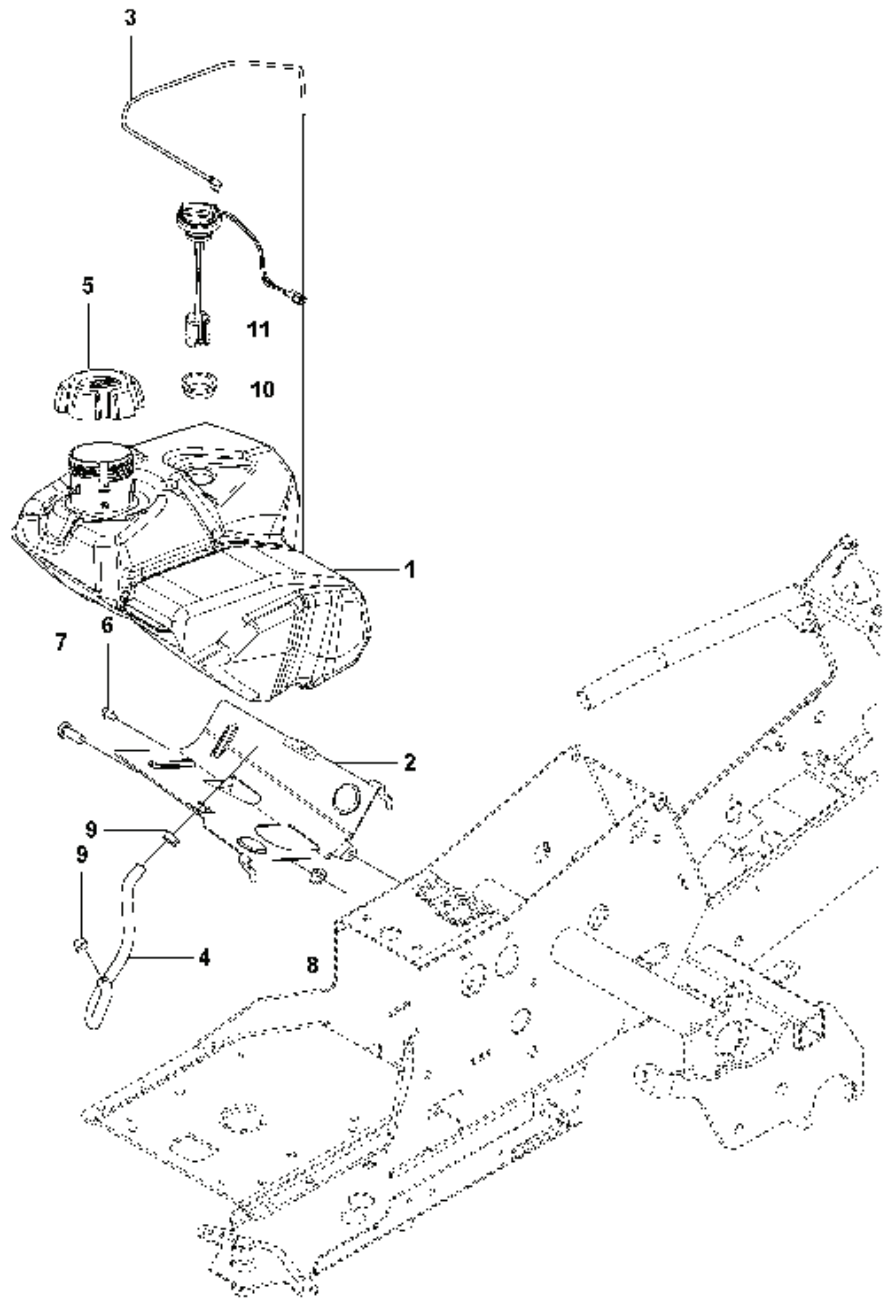

FUEL SYSTEM

REF.	ART. NR	ARTIKELBESKRIVNING	ANMÄRKNING	KIT
1	595102901	BRÄNSLETANK KPL		1
2	578053801	FÄSTE		1
3	578261501	VAJER		1
4	504800010	BRÄNSLESLANG		1
5	584248702	FUEL CAP		1
6	725236461	SKRUV EHHFT		1
7	725249371	SKRUV EHHM		1
8	732211601	LOCK NUT		1
9	535469701	HOSE BRACE		2
10	594059501	GENOMFÖRING		1
11	594059701	SENSOR		1