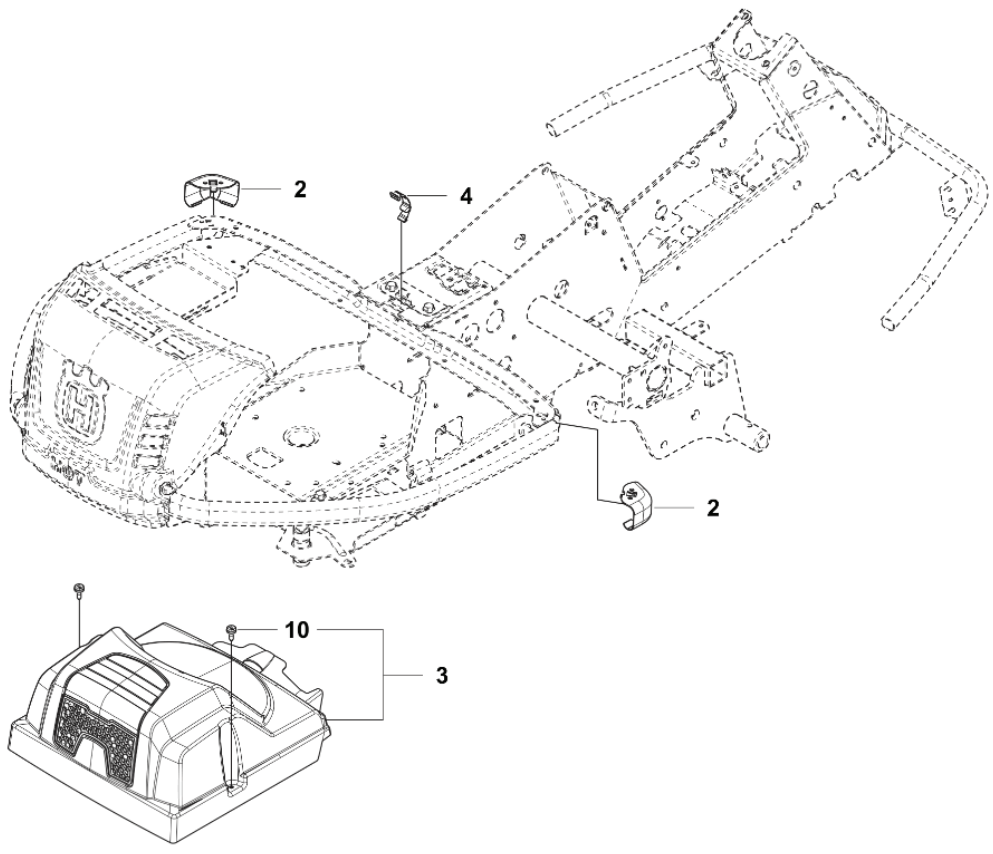

COVER - 1

REF.	ART. NR	ARTIKELBESKRIVNING	ANMÄRKNING	KIT
1	529354808	MOTORKÅPA KPL	ENGINE HOOD	1
2	577903301	PLUGG	PLUG	2
3	578261304	TRANSMISSIONSKÅPA	TRANSMISSION COVER	1
4	588462803	SNÄPPE	SNAP LOCKING	1
5	578113701	GÅNGJÄRN	HINGE	1
6	578113702	GÅNGJÄRN	HINGE	1
7	536829501	NIT	RIVET	6
8	504610901	SKRUV ITXPANT	SCREW ITXPANT	4
11	531366802	KÅPA	COVER	1
12	590906701	PLATTA	PLATE	4
13	295700601	BRICKA	WASHER	4
14	594940501	ÖGLA	LOOP	4
15	725245171	SKRUV EHHM	SCREW EHHM	4
16	725645301	SKRUV IHCSFM	SCREW IHCSFM	4
17	590903801	BALK	RAIL	2