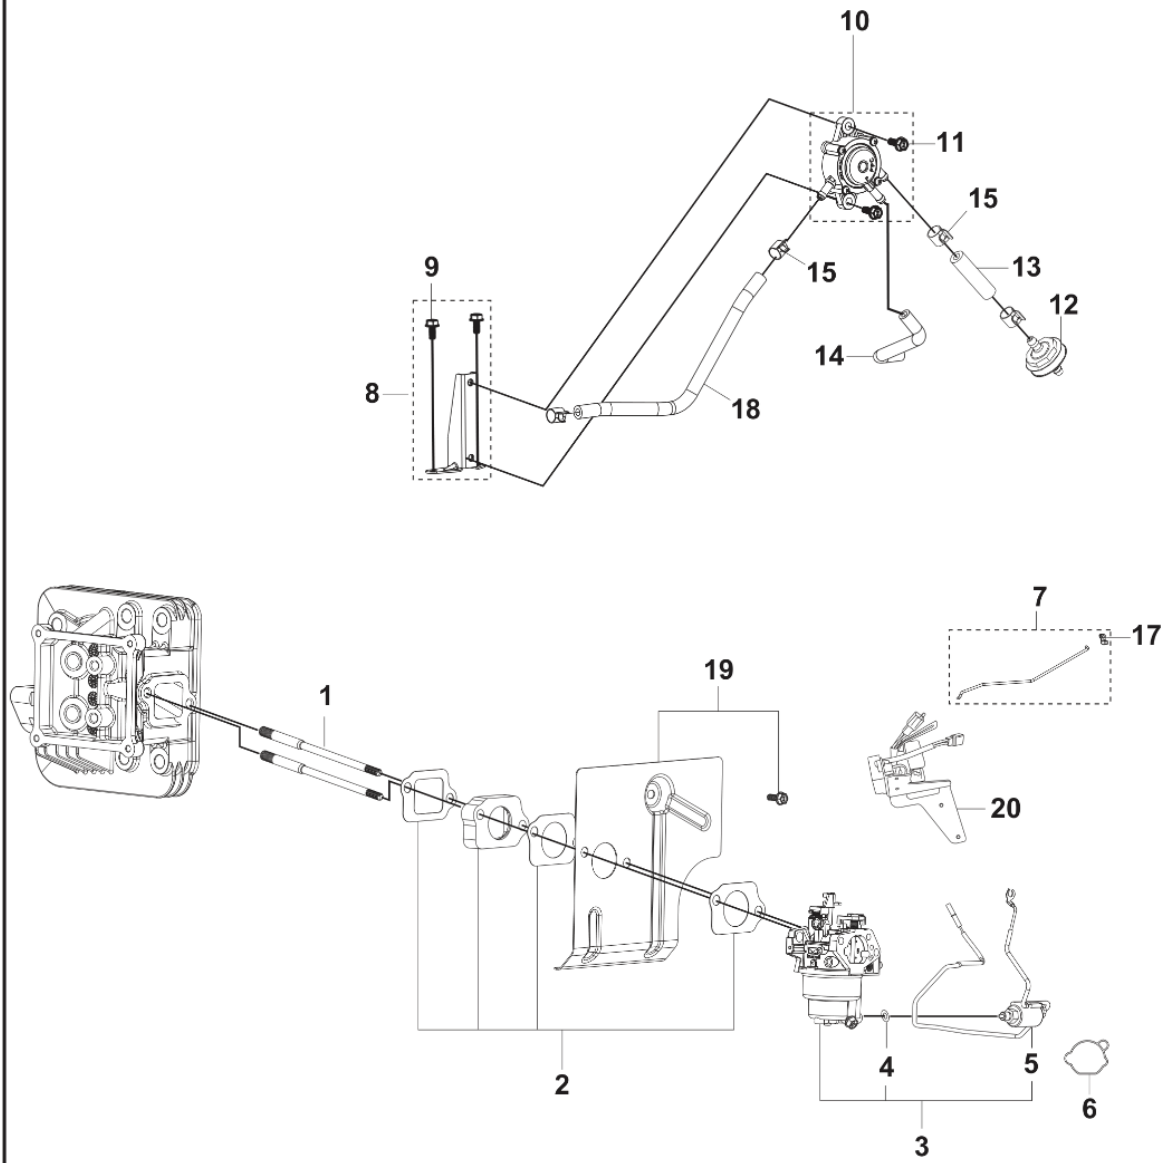

C HS 546AE
CARBURETTOR

REF.	ART. NR	ARTIKELBESKRIVNING	ANMÄRKNING	KIT
1	599349038	STUD	T430: M8/6 L=147	1
2	531147731	PACKNINGSSATS	CARBURETTOR GASKET KIT	1
3	531147749	FÖRGASARE		1
4	531147736	BRICKA	T430: 8 x 12 x 1	1
5	529458201	SOLENOID	SOLENOID VALVE	1
6	599349078	PACKNING	CARBURETTOR GASKET	1
7	531147725	CHOKESTÅNG		1
8	599349096	FÄSTE	FUEL PUMP BRACKET	1
9	599349093	BULT	GB/T 5789: M6 L=12	1
10	598599901	BRÄNSLEPUMP		1
11	531147125	BULT	GB/T 5789: M6 L=16	1
12	591165801	BRÄNSLEFILTER		1
13	531147744	RÖR		1
14	599349359	RÖR		1
15	599595401	KLÄMMA	HOSE CLIP	1
17	599596701	LÅS	CHOKE LOCK	1
18	531147743	RÖR		1
19	531147732	DEFLEKTOR	AIR DEFLECTOR KIT	1
20	531147747	CHOKEREGLAG KPL		1