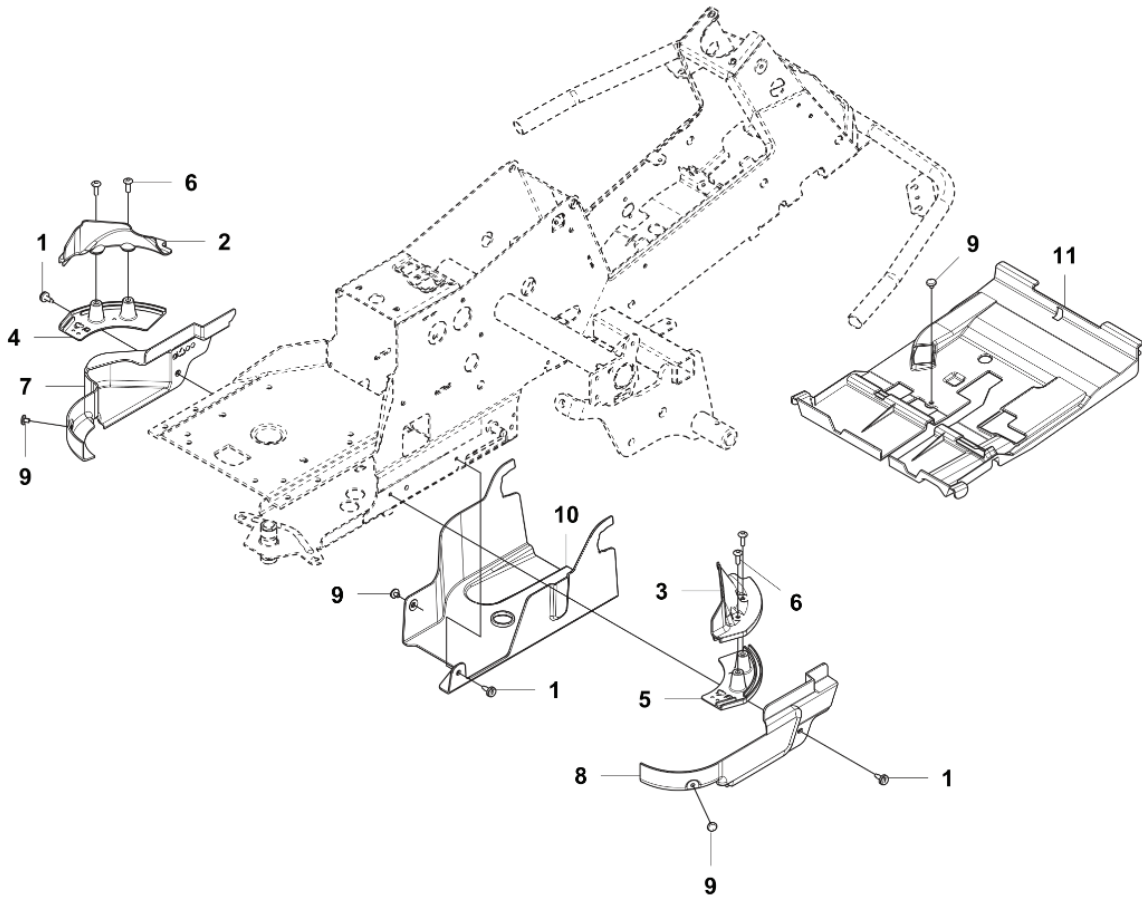

COVER - 3

REF.	ART. NR	ARTIKELBESKRIVNING	ANMÄRKNING	KIT
1	544400501	SCREW		3
2	510222501	REMKÅPA		1
3	510222502	REMKÅPA		1
4	510222701	REMKÅPA		1
5	510222702	REMKÅPA		1
6	535425802	SKRUV IHPANM		4
7	510222303	REMKÅPA		1
8	510222401	REMKÅPA		1
9	522557301	SCREW		4
10	510442001	REMKÅPA		1
11	525563303	REMKÅPA		1