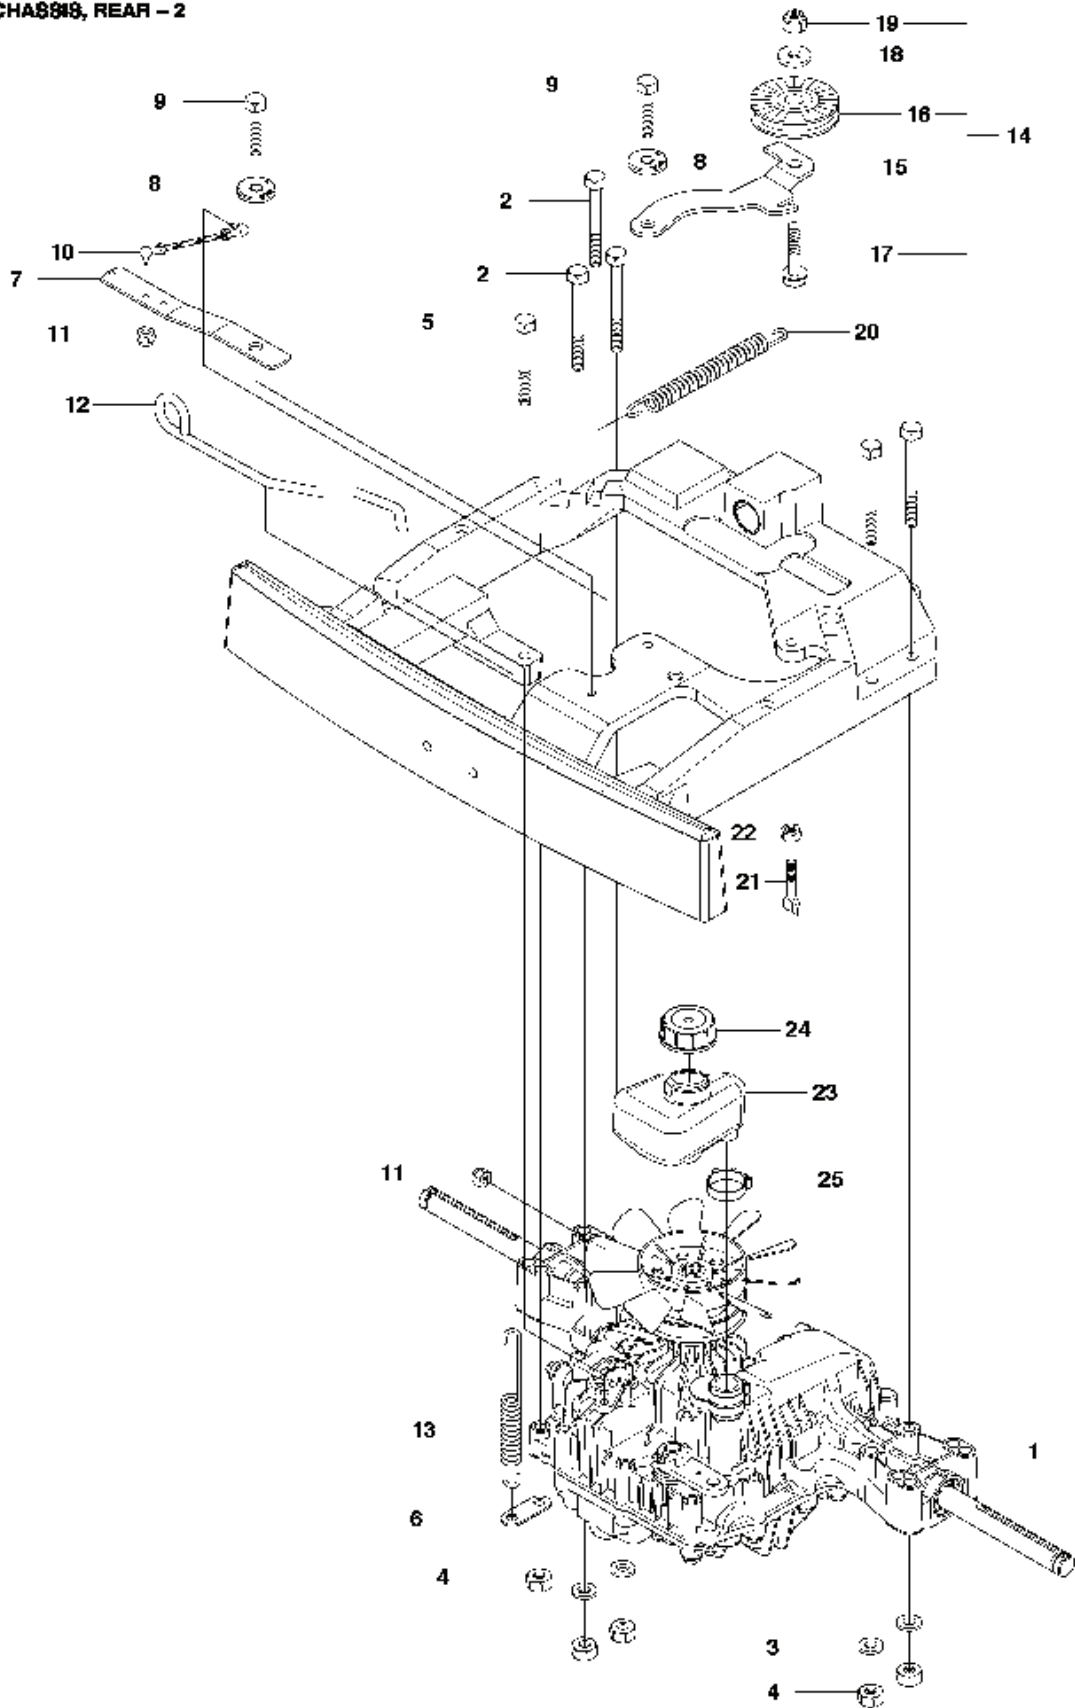

CHASSIS, REAR - 2

REF.	ART. NR	ARTIKELBESKRIVNING	ANMÄRKNING	KIT
1	506986301	TRANSMISSION		1
2	725246751	SKRUV EHHM		5
3	734116401	BRICKA		4
4	731231801	MUTTER (HEXAGON)		5
5	725246251	SKRUV EHHM		1
6	506599301	LÄNK		1
7	579596801	HÄVARM		1
8	584288604	BRICKA		2
9	725245171	SKRUV EHHM		2
10	506987501	JUSTERSTÅNG		1
11	732211401	LOCK NUT		2
12	506988201	FRIKOPPLINGSSTÅNG		1
13	506834301	FJÄDER		1
14	506988401	REMSPÄNNARE KPL		1
15	588740401	REMSPÄNNARE		1
16	506946901	REMSKIVA		1
17	725245571	SKRUV EHHM		1
18	734116441	BRICKA		1
19	732211801	LOCK NUT		1
20	506988601	FJÄDER		1
21	506988801	PENDULUM		1
22	731232001	MUTTER (HEXAGON)		1
23	506989001	EXPANSIONSTANK		1
24	590324701	TANKLOCK KPL		1
25	505131102	SLANGKLÄMMA		1