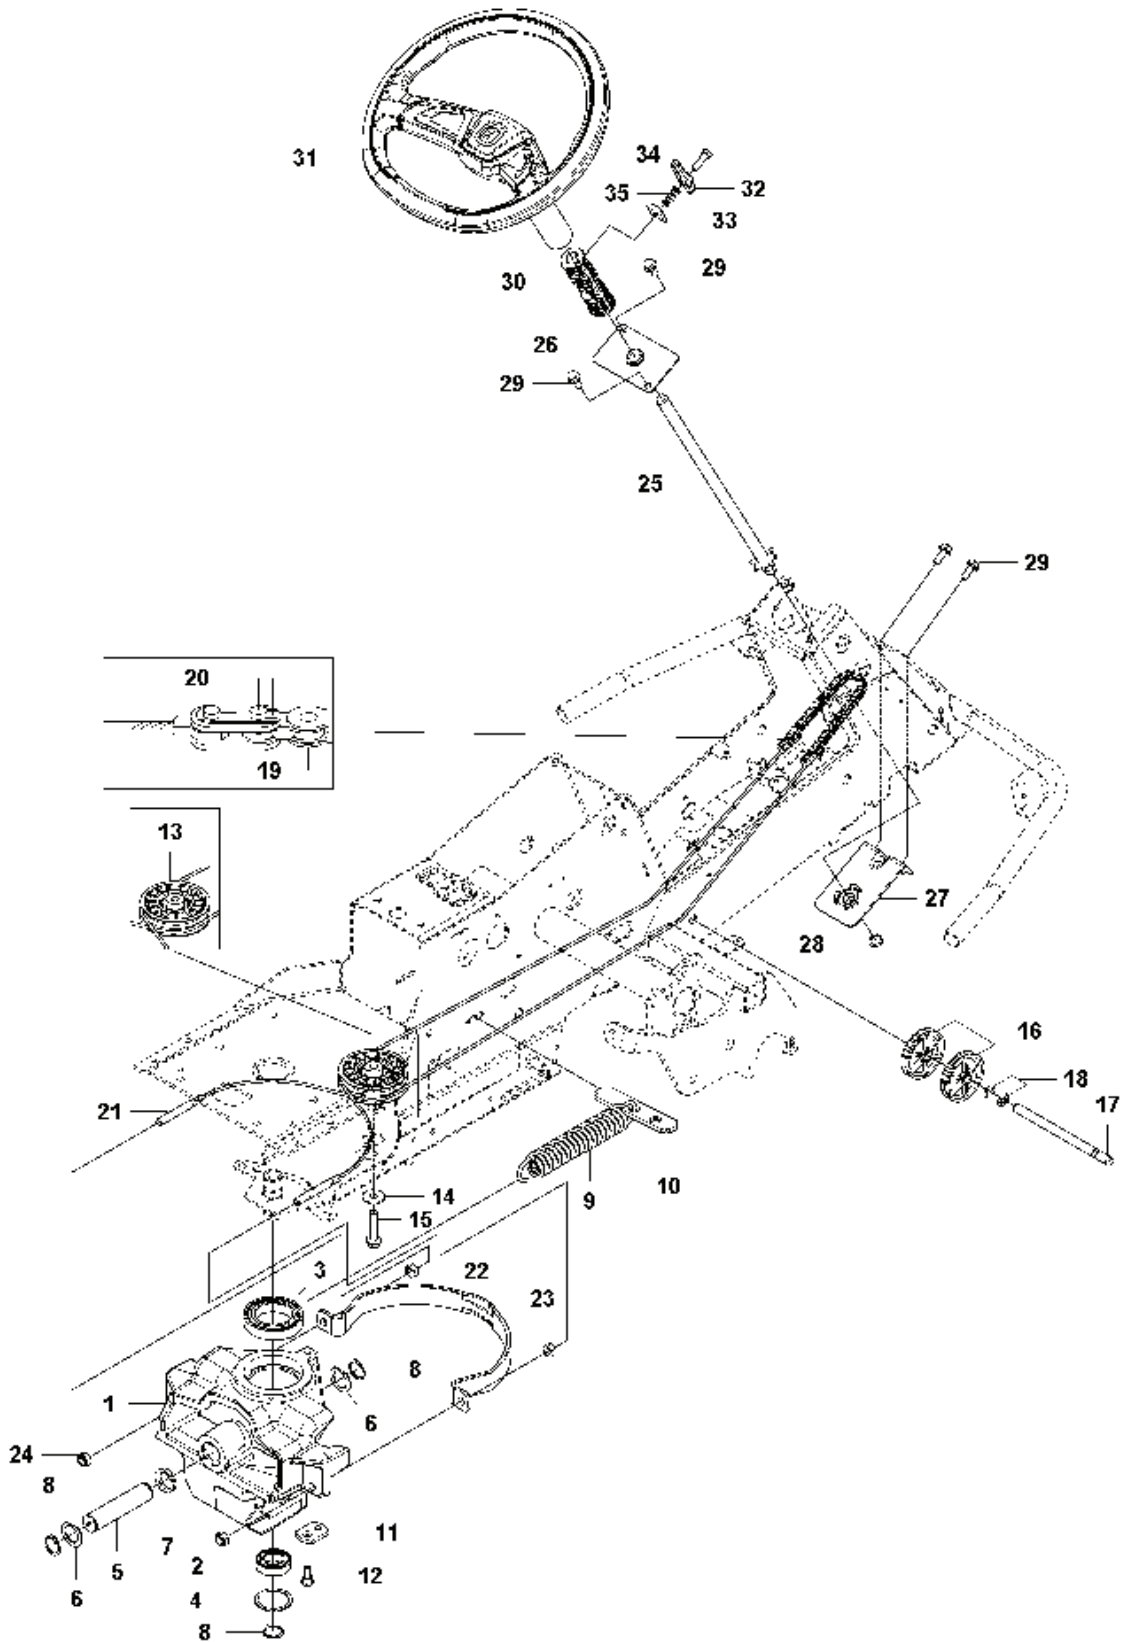

STEERING

REF.	ART. NR	ARTIKELBESKRIVNING	ANMÄRKNING	KIT
1	577659301	SPINDEL		1
2	738210504	KULLAGER		1
3	738211004	KULLAGER		1
4	735314010	SPÄRRING		1
5	506985901	PENDELAXEL		1
6	506773401	BRICKA		2
7	740681421	V-RING		1
8	735312600	SPÄRRING		3
9	506671901	FJÄDER		1
10	590735401	FJÄDERFÄSTE		1
11	506670801	LÄNK		1
12	506597401	SKRUV EHHFM		1
13	576492501	REMSKIVA		1
14	734117441	BRICKA		1
15	506675403	SKRUV EHHFM		1
16	506522401	LINHJUL		2
17	506539404	AXEL		1
18	735311420	SPÄRRYTARE		2
19	506554601	KEDJA		1
20	506554701	LINKAGE		2
21	501604804	KABLAGE KPL		2
22	731232001	MUTTER (HEXAGON)		2
23	544427301	WIRESTYRNING		1
24	732212001	LOCK NUT		2
25	593949901	RATTSTÄNG		1
26	584155601	FÄSTE		1
27	583899701	FÄSTE		1
28	735311700	SPÄRRING		1
29	506570104	SKRUV EHHFM		4
30	587080901	MEDBRINGARE		1
31	593166103	RATT		1
32	593149501	HANDTAG		1
33	593605201	FIXERPLATTA		1
34	593149401	TAPP		1
35	593868801	FJÄDER		1