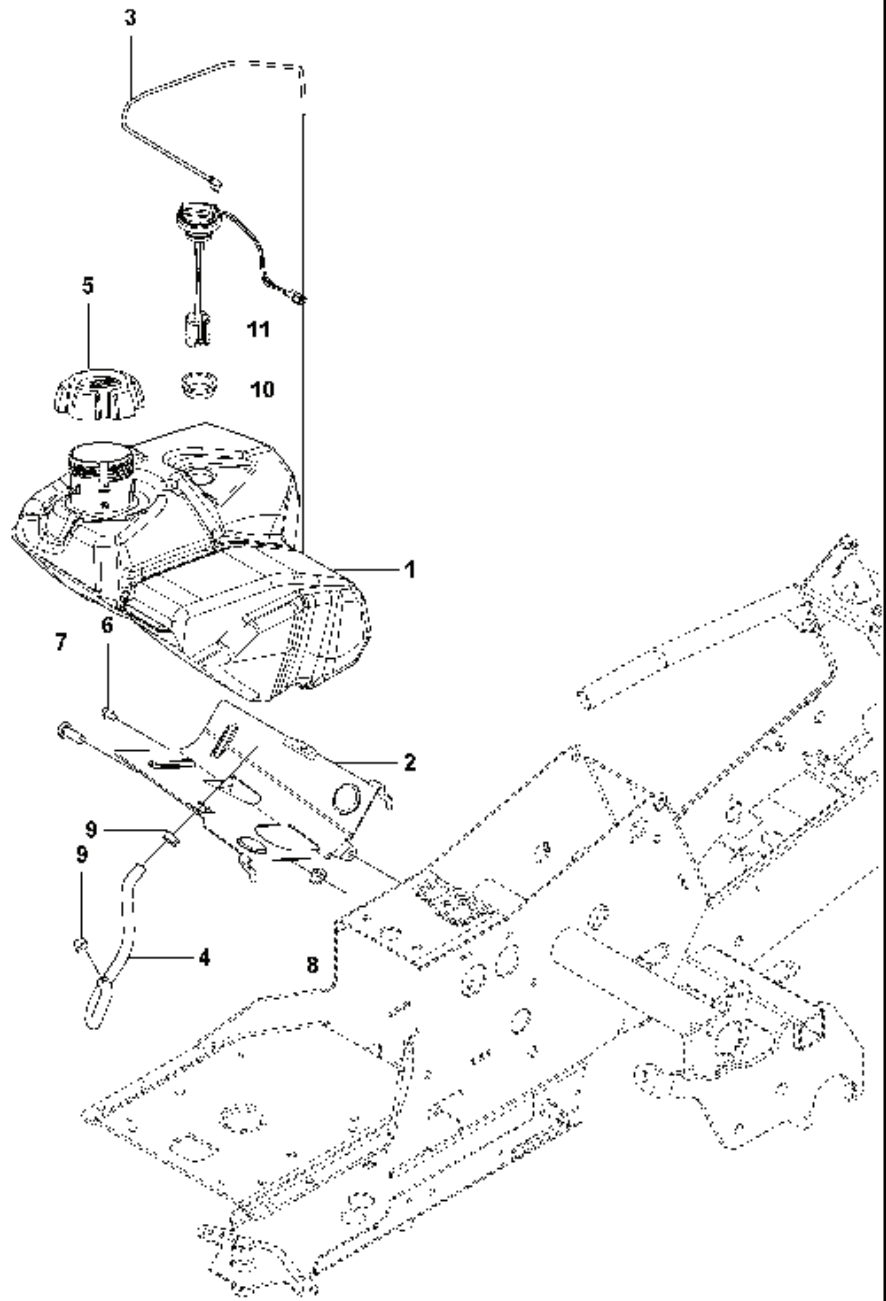

ADJUSTER HEIGHT

---

REF.	ART. NR	ARTIKELBESKRIVNING	ANMÄRKNING	KIT
1	594701302	FÄSTE		1
2	506570103	SKRUV EHHFM		2
3	577999901	JUSTERSKRUV		1
4	588164101	HANDTAG		1
5	584871302	LAGER		2
6	506908201	HEIGHT ROD		1
7	731231801	MUTTER (HEXAGON)		1
8	734117201	BRICKA		1
9	506784601	PENNOR		1
10	732211801	LOCK NUT		1
11	578040701	LÄNK		1
12	584288604	BRICKA		1
13	506570105	SKRUV EHHFM		1
14	523114501	KOPPLINGSSTÅNG		1
15	721618301	SPLIT PIN		2

CONTROL UNIT

---

REF.	ART. NR	ARTIKELBESKRIVNING	ANMÄRKNING	KIT
1	578033102	STÖD		1
2	535475212	SKRUV EHHFM		4
3	578023401	GASREGLAGE		1
4	544301706	VAJER		2
5	506889101	KNOPP		1
6	506889102	KNOPP		1

**FUEL SYSTEM**