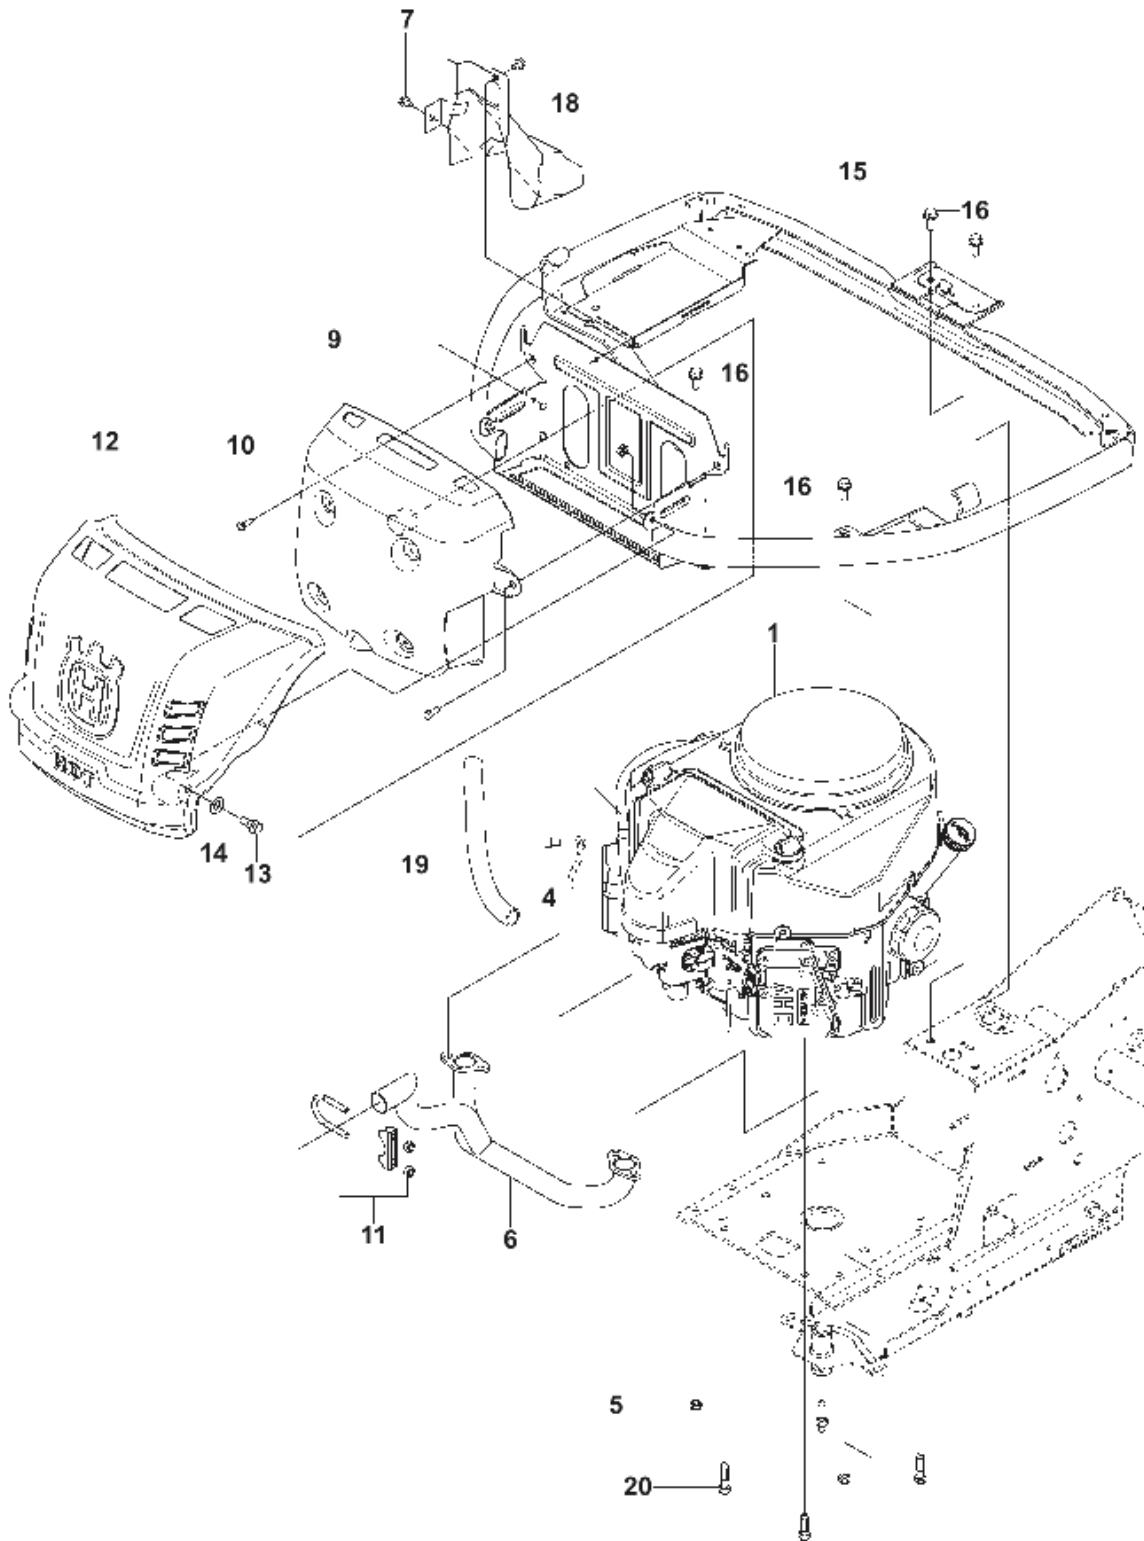

ENGINE

REF.	ART. NR	ARTIKELBESKRIVNING	ANMÄRKNING	KIT
1	577823902	MOTOR		1
4	725544701	SKRUV IHSCM		1
5	732211801	LOCK NUT		6
6	578118801	MELLANSTYCKE		1
7	535475212	SKRUV EHHFM		2
9	577813601	LJUDDÄMPARE		1
10	725236461	SKRUV EHHFT		4
11	501152201	CLAMP ASSY		1
12	577818502	VÄRMESKÖLD		1
13	506597401	SKRUV EHHFM		2
14	506839401	FJÄDERBRICKA		2
15	577849104	MOTORBÄGE		1
16	506570104	SKRUV EHHFM		4
18	579314901	VÄRMEAVLEDARE		1
19	579396401	SLANGSKYDD		1
20	578207501	PINNSKRUV		4