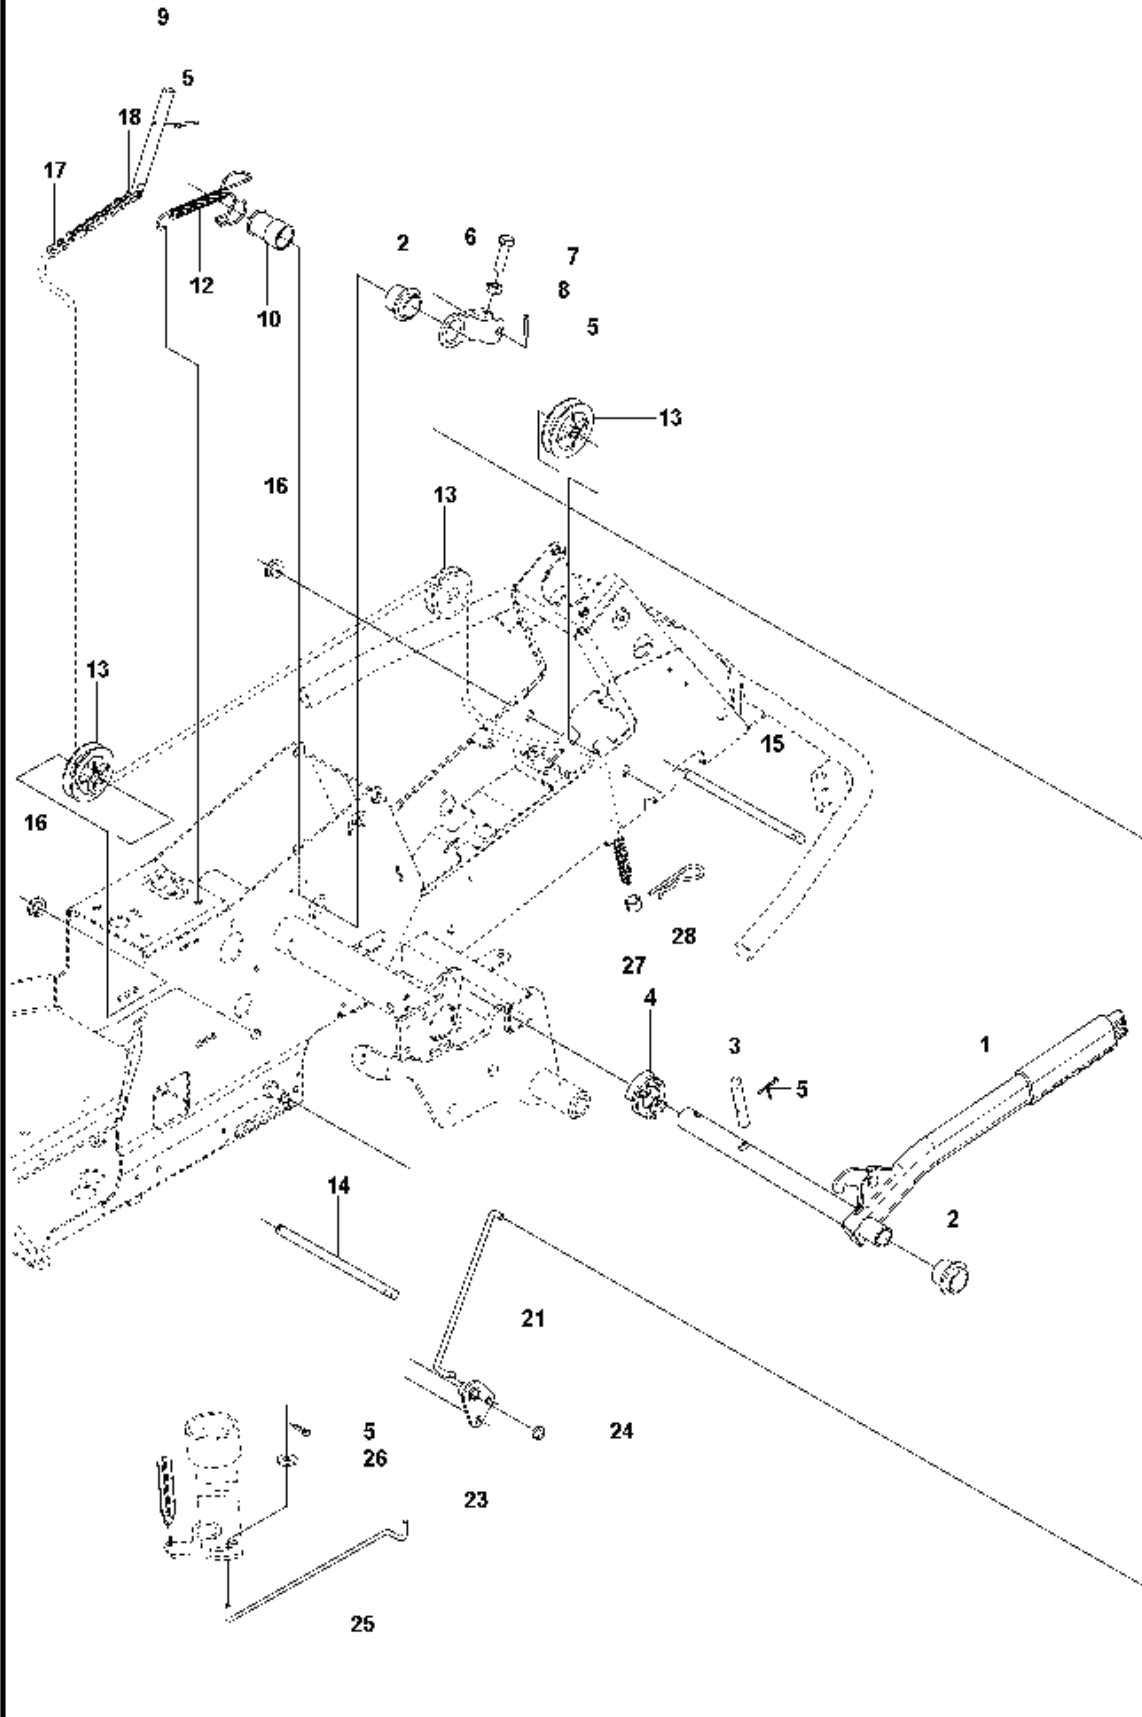

# TRANSMISSION

---

REF.	ART. NR	ARTIKELBESKRIVNING	ANMÄRKNING	KIT
1	589531201	REM		1
2	589530401	REM		1
3	594978001	REM		1
4	506509201	DISTANSHYLSA		1
5	506555901	KIL		1
6	535482401	REMSKIVA		1
7	506597501	BRICKA		1
8	506556002	SCREW UNC		1
9	587425201	REMSTYRARE		1
10	725249371	SKRUV EHHM		2
11	732212001	LOCK NUT		2
12	535484401	REMSPÄNNARE KPL		1
13	535485001	TÄTNING		1
14	735312600	SPÄRRING		1
15	506665601	FJÄDER		1
16	581916301	REMSKIVA		1
17	544405301	REMSTYRARE		1
18	586320401	SCREW		1
19	581916401	AXEL		1
20	506675402	SKRUV EHHFM		1

MOWER LIFT

---

REF.	ART. NR	ARTIKELBESKRIVNING	ANMÄRKNING	KIT
1	590880601	LYFTSPAK KPL		1
2	588926901	LAGER		2
3	525406601	PENNOR		1
4	588927101	MOTHÄLL		1
5	721618301	SPLIT PIN		4
6	588927001	LYFTARM		1
7	725249751	SCREW		1
8	731232001	MUTTER (HEXAGON)		1
9	588927401	STÅNG		1
10	588927301	MOTHÄLL		1
12	588927501	FJÄDER		1
13	506905601	BRYTHJUL		2
14	582871901	AXEL		1
15	582871902	AXEL		1
16	735311820	SPÄRRYTARE		2
17	506554607	KEDJA		1
18	506554701	LINKAGE		1
21	544456901	KOPPLINGSSTÅNG		1
23	544378601	LÄNK		1
24	735311420	SPÄRRYTARE		1
25	544448801	KOPPLINGSSTÅNG		1
26	734116441	BRICKA		1
27	544934201	KEDJESTOPP		1
28	506966601	HAIR PIN COTTER		1

ADJUSTER HEIGHT

---

REF.	ART. NR	ARTIKELBESKRIVNING	ANMÄRKNING	KIT
1	594701302	FÄSTE		1
2	506570103	SKRUV EHHFM		2
3	577999901	JUSTERSKRUV		1
4	588164101	HANDTAG		1
5	584871302	LAGER		2
6	506908201	HEIGHT ROD		1
7	731231801	MUTTER (HEXAGON)		1
8	734117201	BRICKA		1
9	506784601	PENNOR		1
10	732211801	LOCK NUT		1
11	578040701	LÄNK		1
12	584288604	BRICKA		1
13	506570105	SKRUV EHHFM		1
14	523114501	KOPPLINGSSTÅNG		1
15	721618301	SPLIT PIN		2