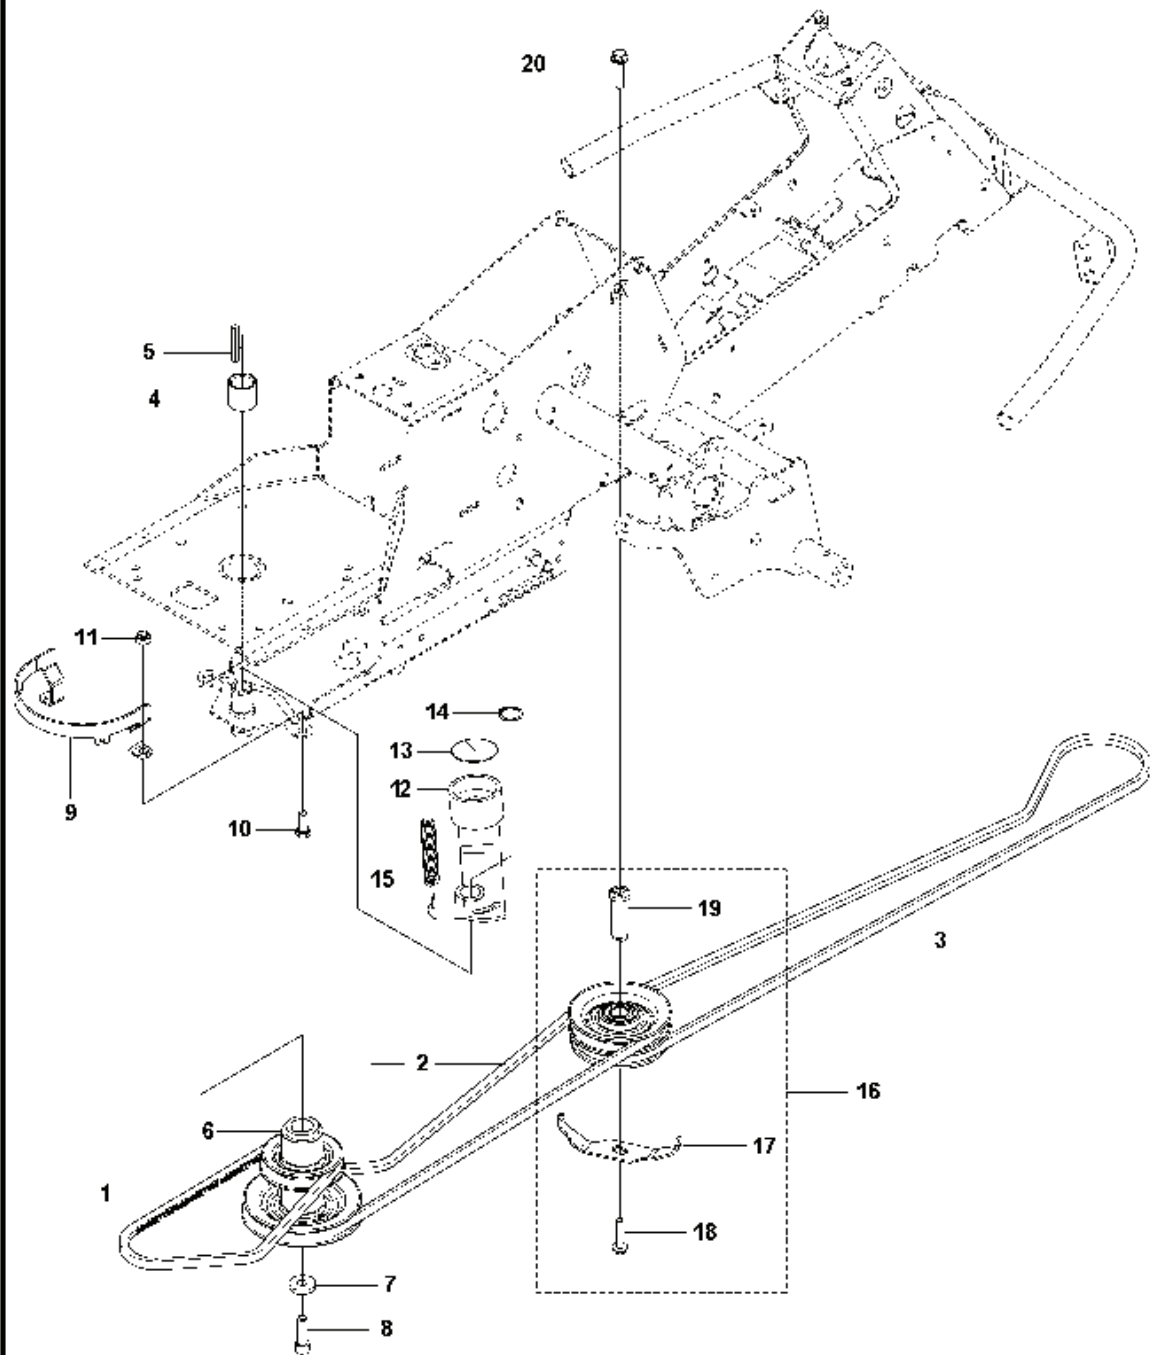

CHASSIS, REAR - 2

REF.	ART. NR	ARTIKELBESKRIVNING	ANMÄRKNING	KIT
1	506986301	TRANSMISSION		1
2	725246751	SKRUV EHHM		5
3	734116401	BRICKA		4
4	731231801	MUTTER (HEXAGON)		5
5	725246251	SKRUV EHHM		1
6	506599301	LÄNK		1
7	579596801	HÄVARM		1
8	584288604	BRICKA		2
9	725245171	SKRUV EHHM		2
10	506987501	JUSTERSTÅNG		1
11	732211401	LOCK NUT		2
12	506988201	FRIKOPPLINGSSTÅNG		1
13	506834301	FJÄDER		1
14	506988401	REMSPÄNNARE KPL		1
15	588740401	REMSPÄNNARE		1
16	506946901	REMSKIVA		1
17	725245571	SKRUV EHHM		1
18	734116441	BRICKA		1
19	732211801	LOCK NUT		1
20	506988601	FJÄDER		1
21	506988801	PENDULUM		1
22	731232001	MUTTER (HEXAGON)		1
23	506989001	EXPANSIONSTANK		1
24	590324701	TANKLOCK KPL		1
25	505131102	SLANGKLÄMMA		1

HYDROSTAT K46 EU

REF.	ART. NR	ARTIKELBESKRIVNING	ANMÄRKNING	KIT
1	506986301	TRANSMISSION		1
2	506986501	FJÄDERBRICKA		1
3	506986601	DISTANS		2
4	502451901	REMSKIVA		1
5	506986801	FLÄKT		1
6	735311500	SPÄRRING		1
7	502451601	RÖR		1
8	505131102	SLANGKLÄMMA		2
9	535402807	KLÄMMA		1
10	535402832	PLUGG		1
11	505563901	MAGNET		1
12	535402830	HÅLLARE		1
13	535402837	TÄTNING		2
14	502453201	REGLERARM		1
15	586904601	PENNOR		1
16	535402817	HÄVARM		1
17	586904501	SPÄNNSTIFT		1
18	535402833	TAPP		1
19	535402838	HÄVARM		1
20	535402839	FJÄDER		1
21	535402840	PIN RETAINING SCREW		1
22	535402841	TAPP		1

# TRANSMISSION

---

REF.	ART. NR	ARTIKELBESKRIVNING	ANMÄRKNING	KIT
1	589531201	REM		1
2	589530401	REM		1
3	594978001	REM		1
4	506509201	DISTANSHYLSA		1
5	506555901	KIL		1
6	535482401	REMSKIVA		1
7	506597501	BRICKA		1
8	506556002	SCREW UNC		1
9	587425201	REMSTYRARE		1
10	725249371	SKRUV EHHM		2
11	732212001	LOCK NUT		2
12	535484401	REMSPÄNNARE KPL		1
13	535485001	TÄTNING		1
14	735312600	SPÄRRING		1
15	506665601	FJÄDER		1
16	581916301	REMSKIVA		1
17	544405301	REMSTYRARE		1
18	586320401	SCREW		1
19	581916401	AXEL		1
20	506675402	SKRUV EHHFM		1