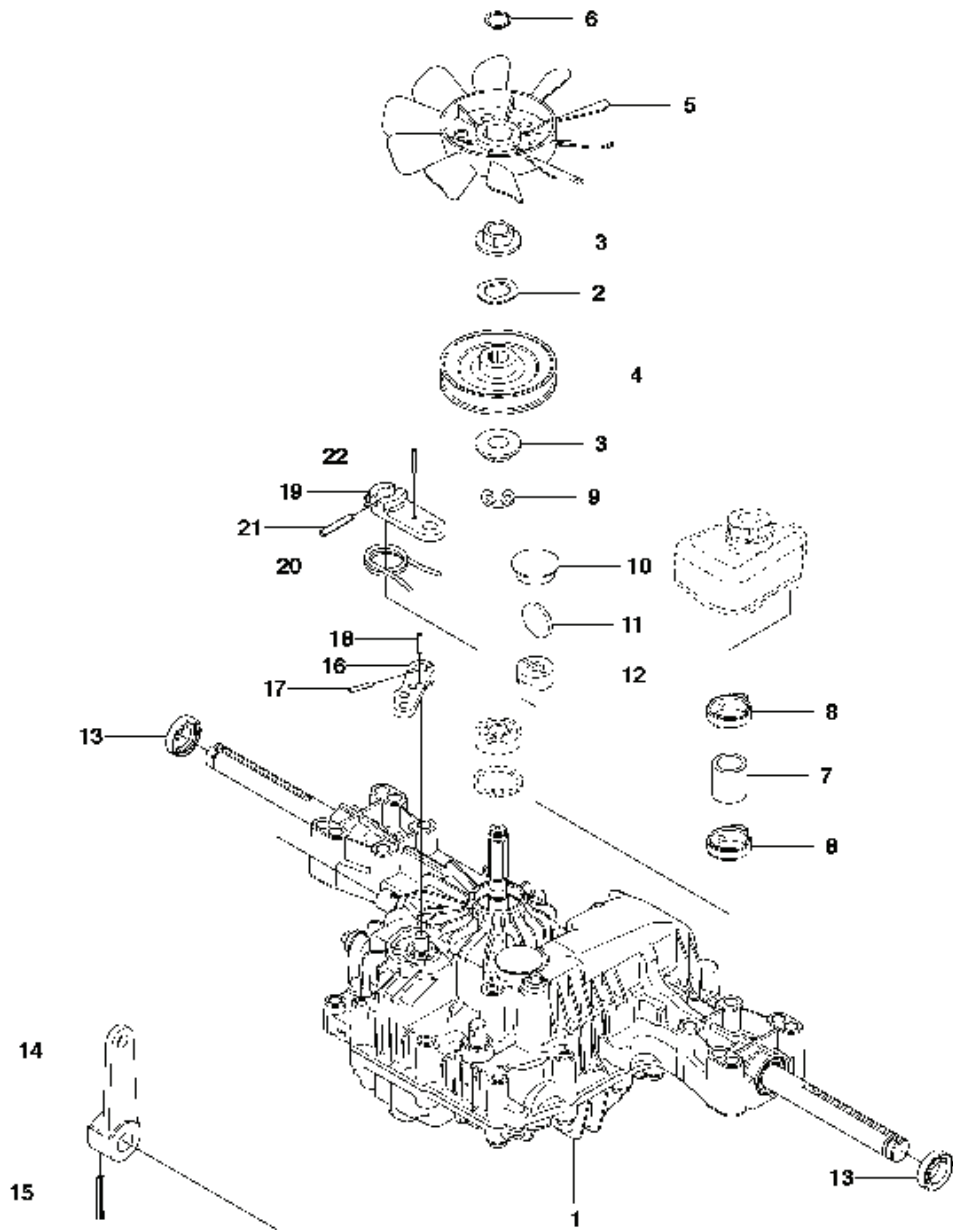

CHASSIS

---

REF.	ART. NR	ARTIKELBESKRIVNING	ANMÄRKNING	KIT
1	594921402	CHASSI		1
2	506916201	MUTTER		4

CHASSIS, REAR - 1

---

REF.	ART. NR	ARTIKELBESKRIVNING	ANMÄRKNING	KIT
1	582244601	FÄSTE		1
2	506986102	GLIDLAGER		2
3	506987701	FÄSTE		1
4	506889901	HÅKE		1
5	725250051	SKRUV EHHM		2
6	544039602	MOTVIKT		1

HYDROSTAT K46 EU

REF.	ART. NR	ARTIKELBESKRIVNING	ANMÄRKNING	KIT
1	506986301	TRANSMISSION		1
2	506986501	FJÄDERBRICKA		1
3	506986601	DISTANS		2
4	502451901	REMSKIVA		1
5	506986801	FLÄKT		1
6	735311500	SPÄRRING		1
7	502451601	RÖR		1
8	505131102	SLANGKLÄMMA		2
9	535402807	KLÄMMA		1
10	535402832	PLUGG		1
11	505563901	MAGNET		1
12	535402830	HÅLLARE		1
13	535402837	TÄTNING		2
14	502453201	REGLERARM		1
15	586904601	PENNOR		1
16	535402817	HÄVARM		1
17	586904501	SPÄNNSTIFT		1
18	535402833	TAPP		1
19	535402838	HÄVARM		1
20	535402839	FJÄDER		1
21	535402840	PIN RETAINING SCREW		1
22	535402841	TAPP		1

# TRANSMISSION

---

REF.	ART. NR	ARTIKELBESKRIVNING	ANMÄRKNING	KIT
1	589531201	REM		1
2	589530401	REM		1
3	594978001	REM		1
4	506509201	DISTANSHYLSA		1
5	506555901	KIL		1
6	535482401	REMSKIVA		1
7	506597501	BRICKA		1
8	506556002	SCREW UNC		1
9	587425201	REMSTYRARE		1
10	725249371	SKRUV EHHM		2
11	732212001	LOCK NUT		2
12	535484401	REMSPÄNNARE KPL		1
13	535485001	TÄTNING		1
14	735312600	SPÄRRING		1
15	506665601	FJÄDER		1
16	581916301	REMSKIVA		1
17	544405301	REMSTYRARE		1
18	586320401	SCREW		1
19	581916401	AXEL		1
20	506675402	SKRUV EHHFM		1