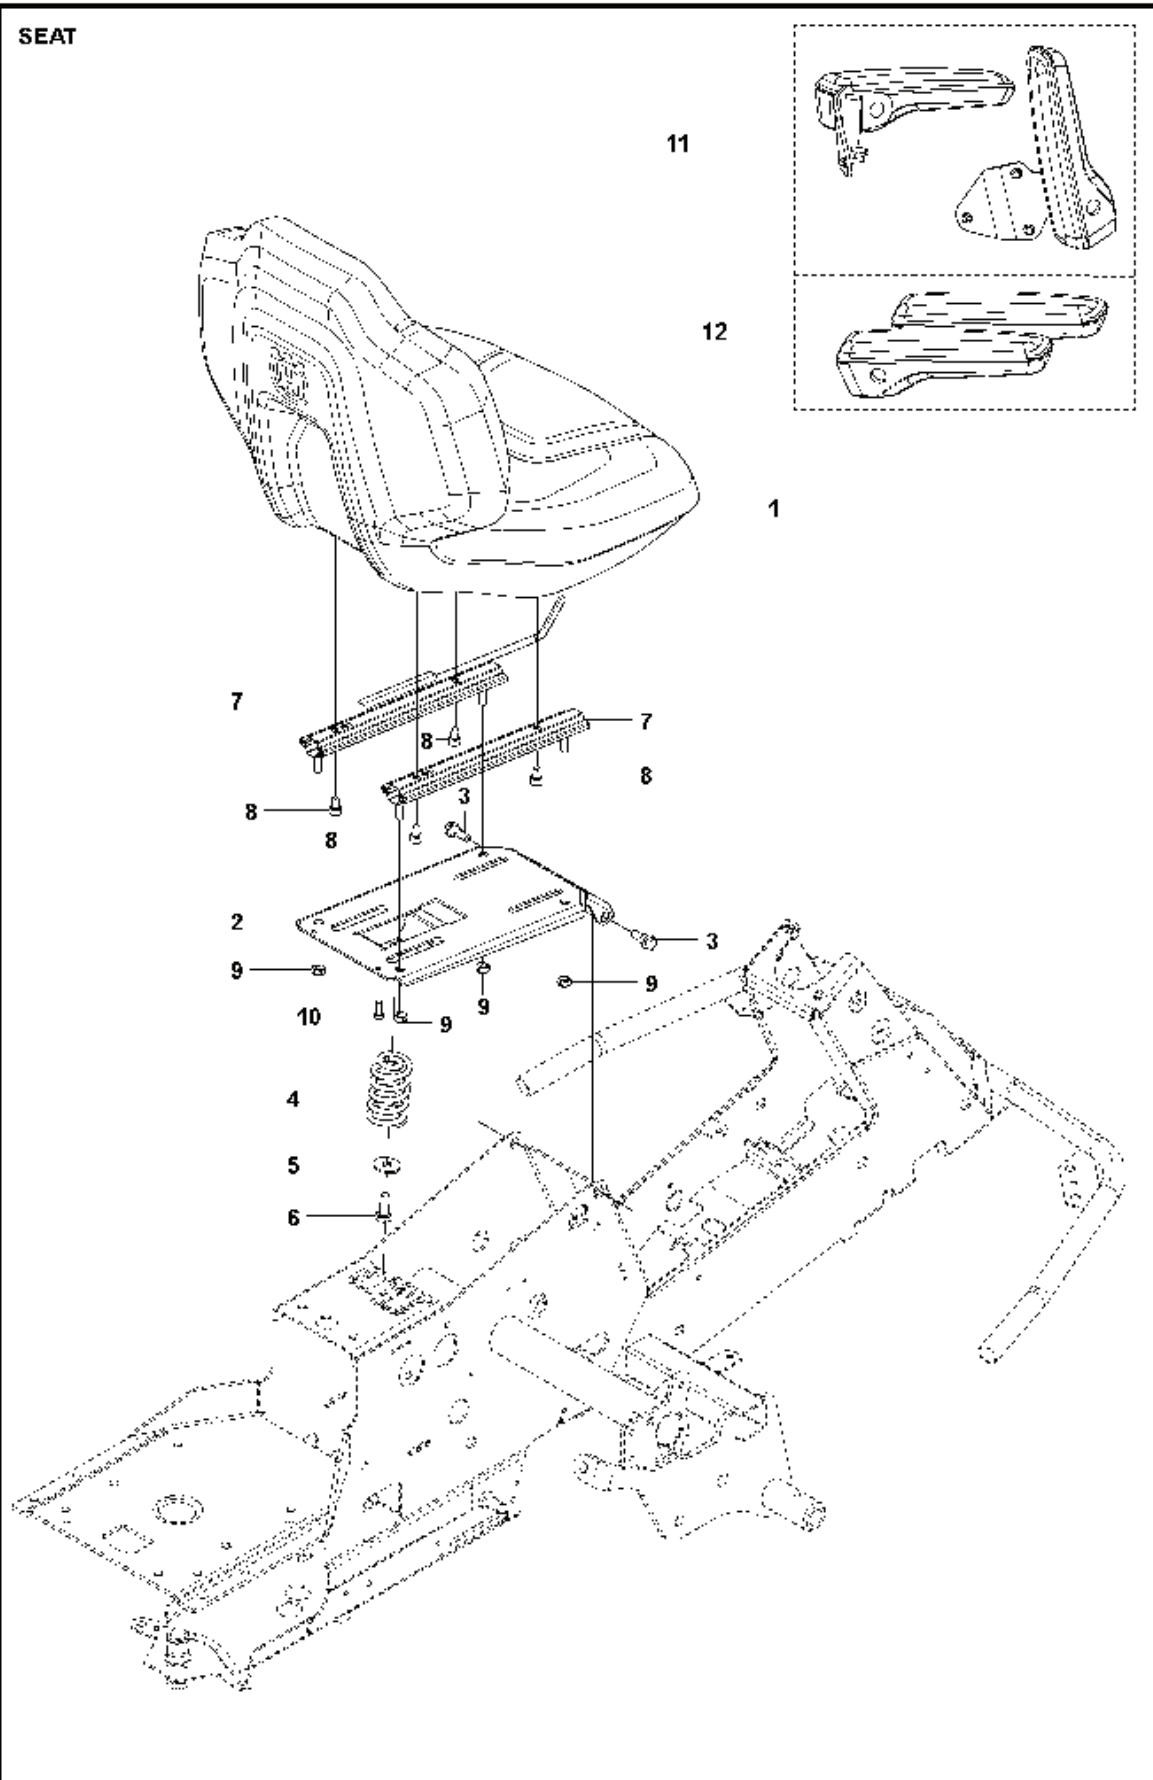

SEAT

REF.	ART. NR	ARTIKELBESKRIVNING	ANMÄRKNING	KIT
1	593189401	SÅTE		1
2	501131501	SÅTESFÄSTE KPL		1
3	506597401	SKRUV EHHFM		2
4	506915301	TRYCKFJÄDER		1
5	734117441	BRICKA		1
6	725249371	SKRUV EHHM		1
7	587290401	SÅTESJUSTERARE		1
8	725544701	SKRUV IHSCM		4
9	732211801	LOCK NUT		4
10	725236861	SKRUV EHHFT		1
11	596312801	ARMSTÖDSSATS	Arm rest kit accessory	1
12	596312802	ARMSTÖDSSATS	Spare parts kit - arm rest + set screws	1