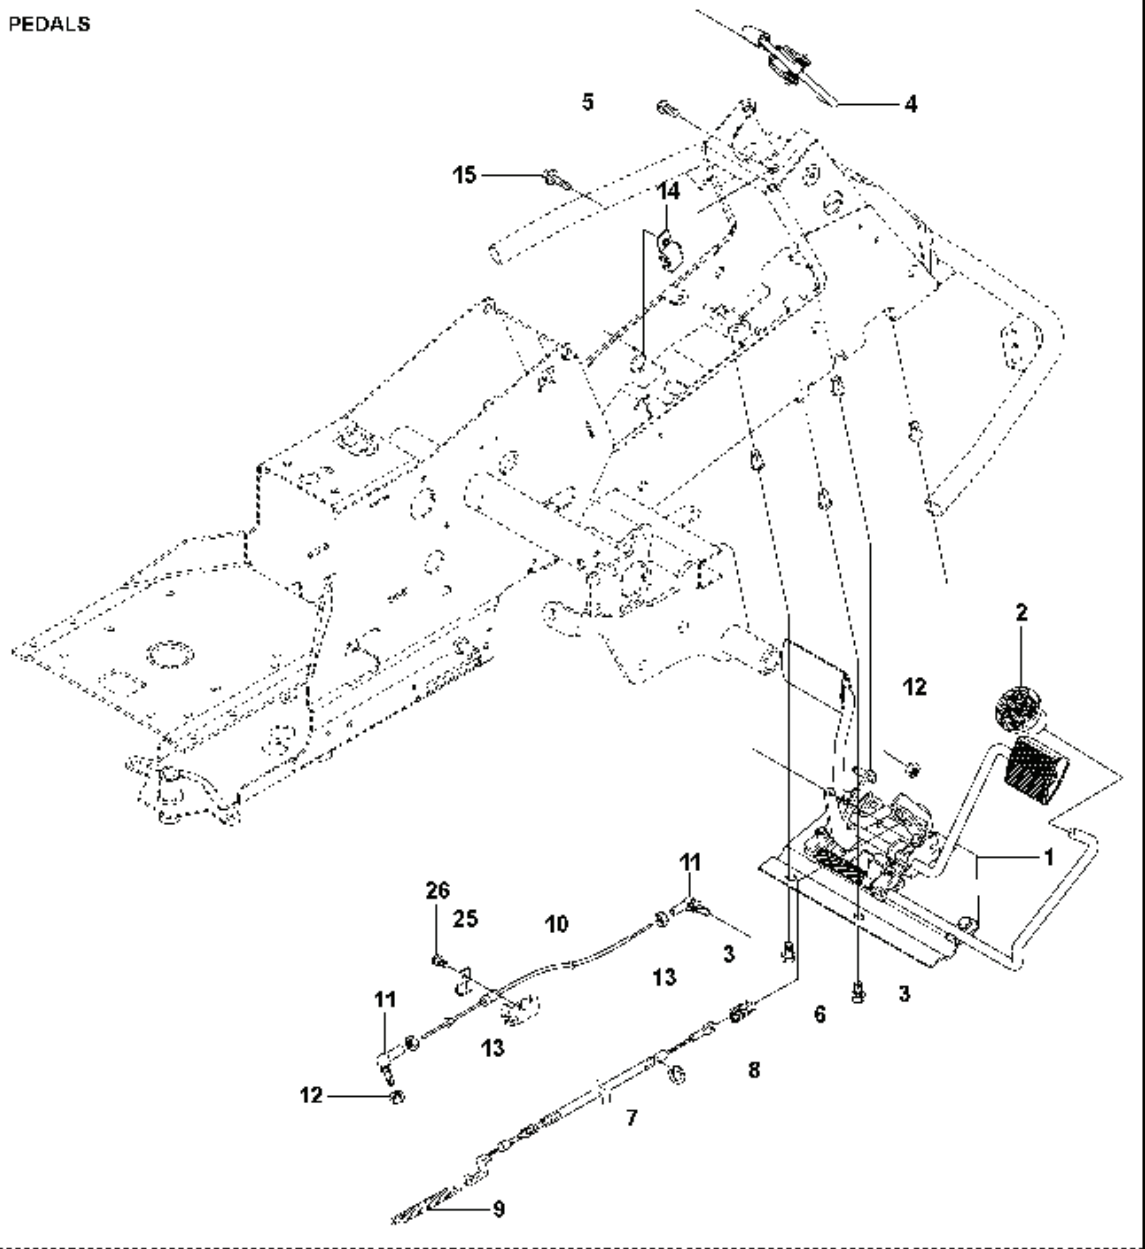

PEDALS

PEDALS