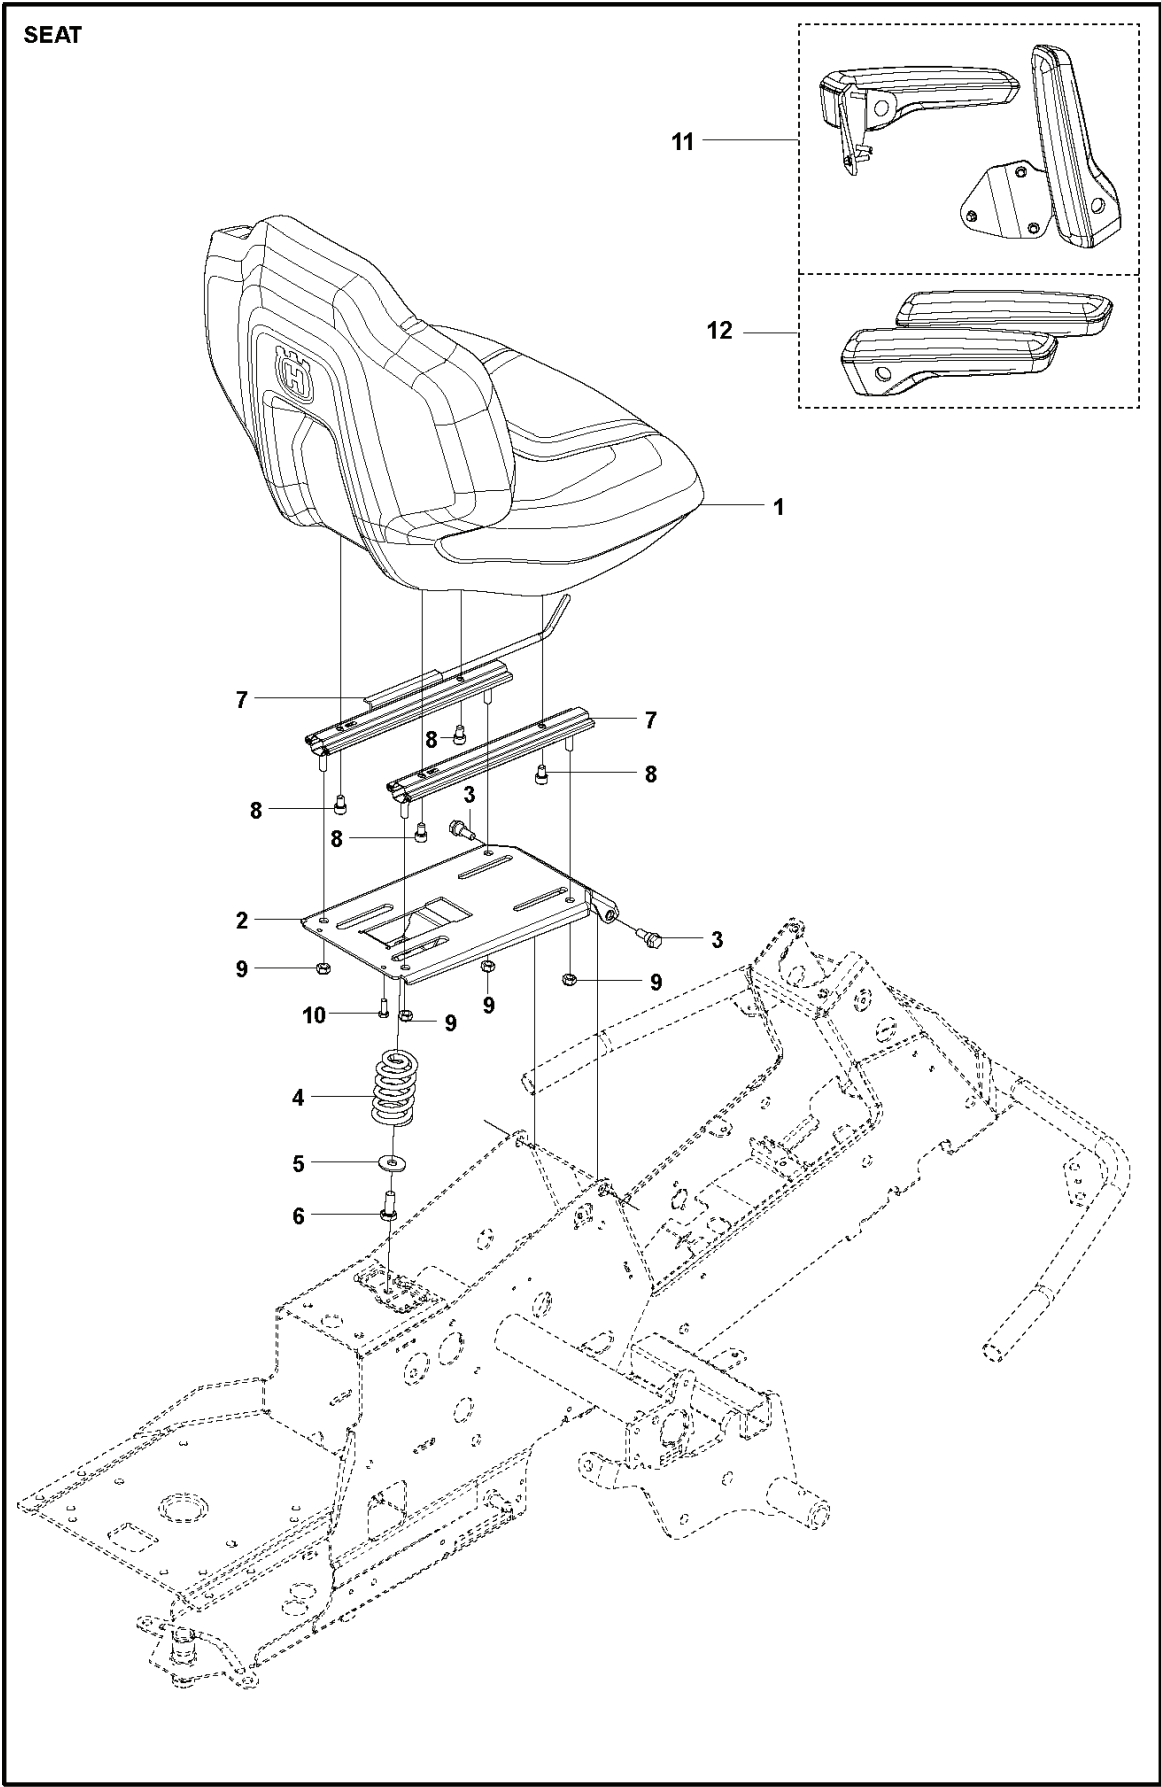

SEAT

REF.	ART. NR	ARTIKELBESKRIVNING	ANMÄRKNING	KIT
1	593189401	SÅTE		1
2	501131501	SÅTESFÄSTE KPL		1
3	506597401	SKRUV EHHFM		2
4	506915301	TRYCKFJÄDER		1
5	734117441	BRICKA		1
6	725249371	SKRUV EHHM		1
7	587290401	SÅTESJUSTERARE		1
8	725544701	SKRUV IHSCM		4
9	732211801	LOCK NUT		4
10	725236861	SKRUV EHHFT		1
11	596312801	ARMSTÖDSSATS	Arm rest kit accessory	1
12	596312802	ARMSTÖDSSATS	Spare parts kit - arm rest + set screws	1