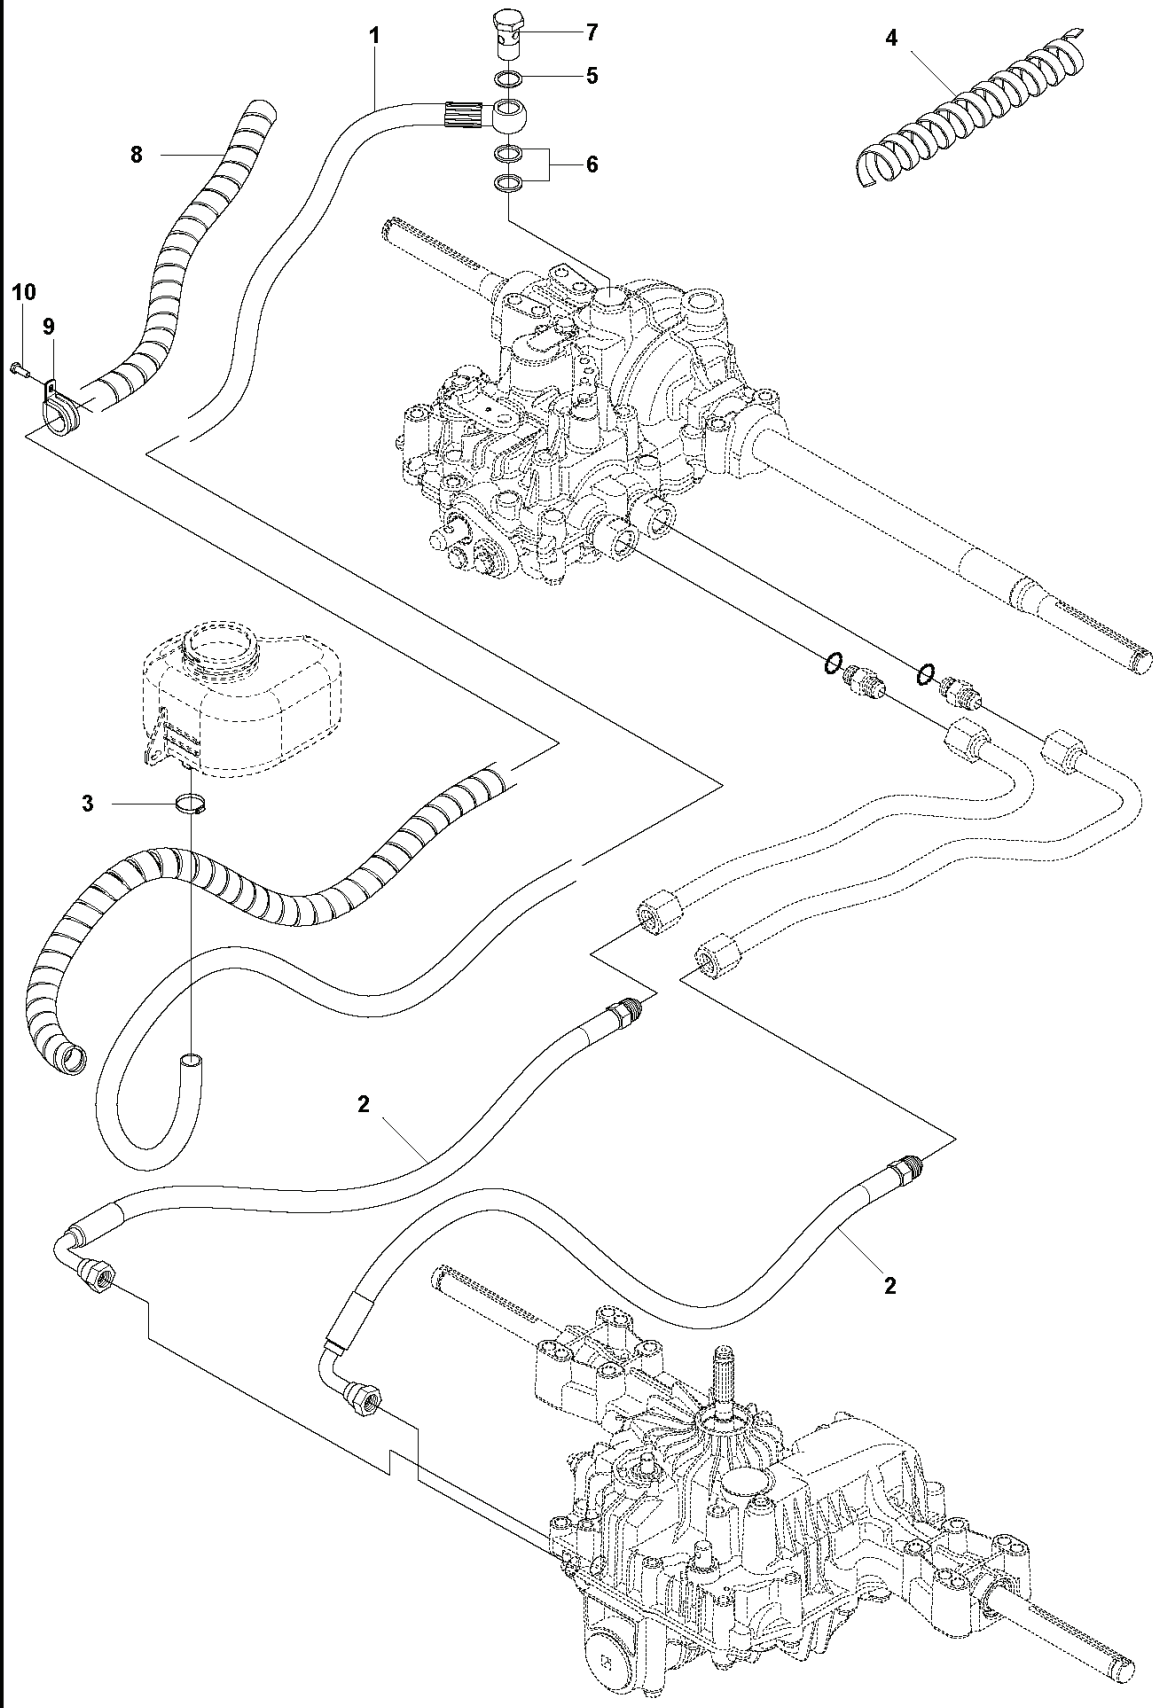

RESERVDELSKATALOG
: HUSQVARNA R 316TX AWD

Reservdelslista

RESERVDELSLISTA

CHASSIS, REAR 3

REF.	ART. NR	ARTIKELBESKRIVNING	ANMÄRKNING	KIT
1	578295003	HYDRAULSLANG		1
2	544456403	HYDRAULSLANG		2
3	505131102	SLANGKLÄMMA		1
3	531406001	SLANGKLÄMMA	For 967847501	1
4	544026601	SLANGSKYDD		1
5	544010001	PACKNING		1
6	544010003	PACKNING		2
7	544020501	RÖRKOPPLING		1
8	544026607	SLANGSKYDD		1
9	574531201	SLANGKLÄMMA		1
10	725236861	SKRUV EHHFT		1

ENGINE

REF.	ART. NR	ARTIKELBESKRIVNING	ANMÄRKNING	KIT
1	577823902	MOTOR		1
2	506839401	FJÄDERBRICKA		2
3	732211801	LOCK NUT		2
4	725544701	SKRUV IHSCM		1
5	732211801	LOCK NUT		6
6	578118801	MELLANSTYCKE		1
7	535475212	SKRUV EHHFM		2
9	577813601	LJUDDÄMPARE		1
10	725236461	SKRUV EHHFT		4
11	501152201	CLAMP ASSY		1
12	577818502	VÄRMESKÖLD		1
13	506597401	SKRUV EHHFM		2
14	506839401	FJÄDERBRICKA		2
15	531442002	MOTORBÄGE		1
16	506570104	SKRUV EHHFM		4
17	544252103	VIBRATIONISOLATOR		2
18	579314901	VÄRMEAVLEDARE		1
19	579396401	SLANGSKYDD		1
20	578207501	PINNSKRUV		4

COVER - 2

REF.	ART. NR	ARTIKELBESKRIVNING	ANMÄRKNING	KIT
1	596567201	COVER ASSY		1
2	594706401	COVER ASSY		1
3	577729301	KÅPA		1
4	577729401	KÅPA		1
5	577729501	STÅNKSÅRM		1
6	577729601	STÅNKSÅRM		1
7	535429101	SPRING NUT		4
8	544400501	SCREW		14
9	577737501	REGLAGEKÅPA		1
10	577764501	LOCK NUT		1
11	599145201	KÅPA		1
13	525562401	AGGREGATKÅPA		1
14	576973401	DEKAL		1
15	502435301	SKRUV IXPANT		5
16	593739205	DISPLAY		1
17	593728501	HEADLIGHT		1
18	589495701	KÅPA		1