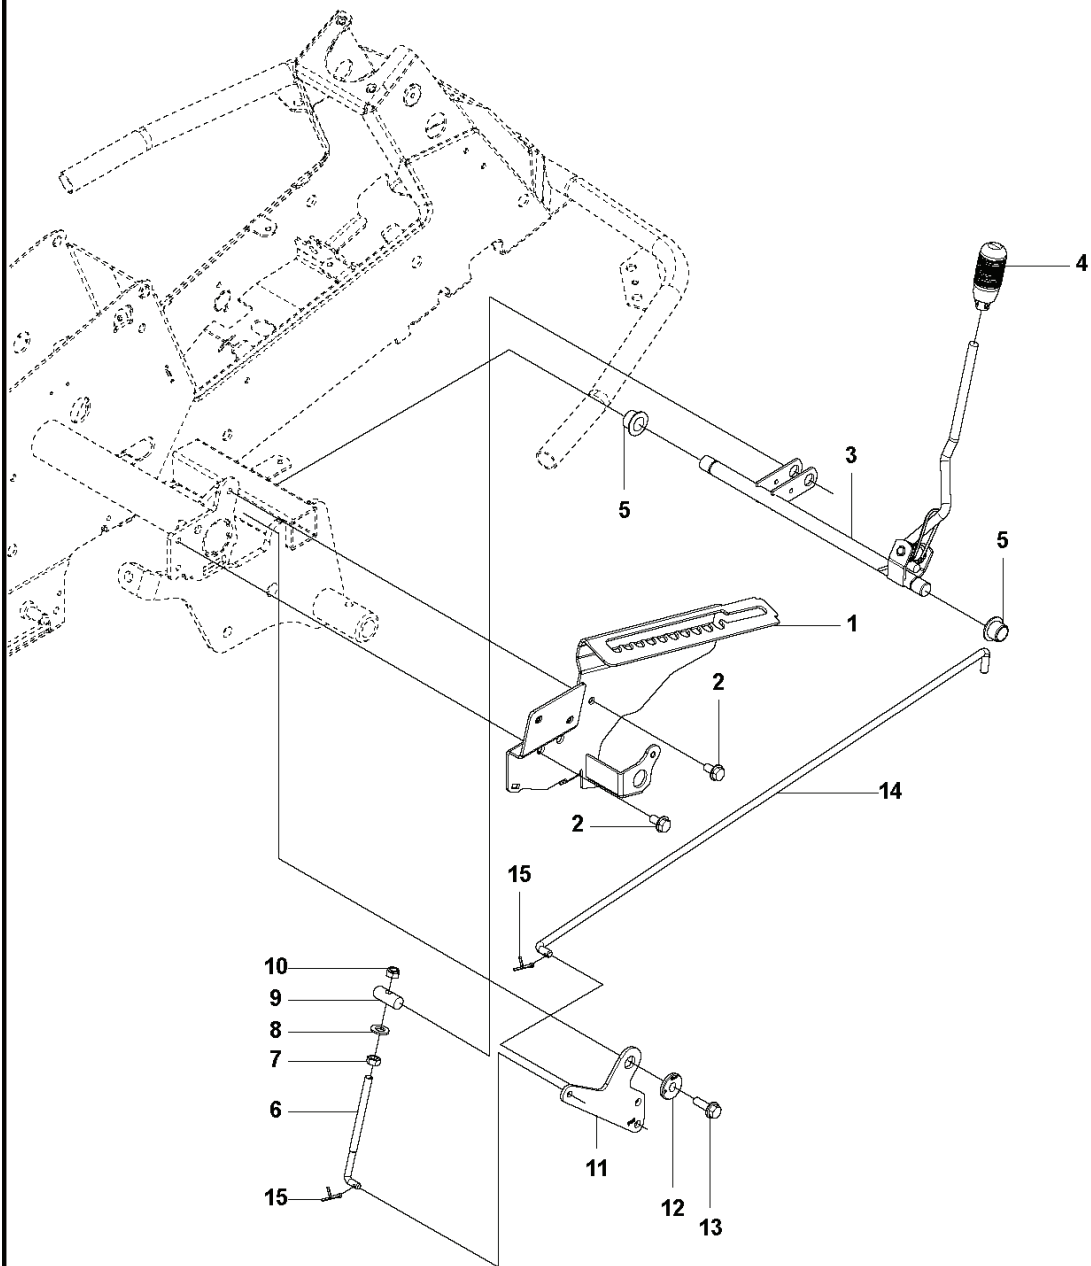

ADJUSTER HEIGHT

REF.	ART. NR	ARTIKELBESKRIVNING	ANMÄRKNING	KIT
1	594701302	FÄSTE		1
2	506570103	SKRUV EHHFM		2
3	577999901	JUSTERSKRUV		1
4	588164101	HANDTAG		1
5	584871302	LAGER		2
6	506908201	HEIGHT ROD		1
7	731231801	MUTTER (HEXAGON)		1
8	734117201	BRICKA		1
9	506784601	PENNOR		1
10	732211801	LOCK NUT		1
11	578040701	LÄNK		1
12	584288604	BRICKA		1
13	506570105	SKRUV EHHFM		1
14	523114501	KOPPLINGSSTÅNG		1
15	721618301	SPLIT PIN		2