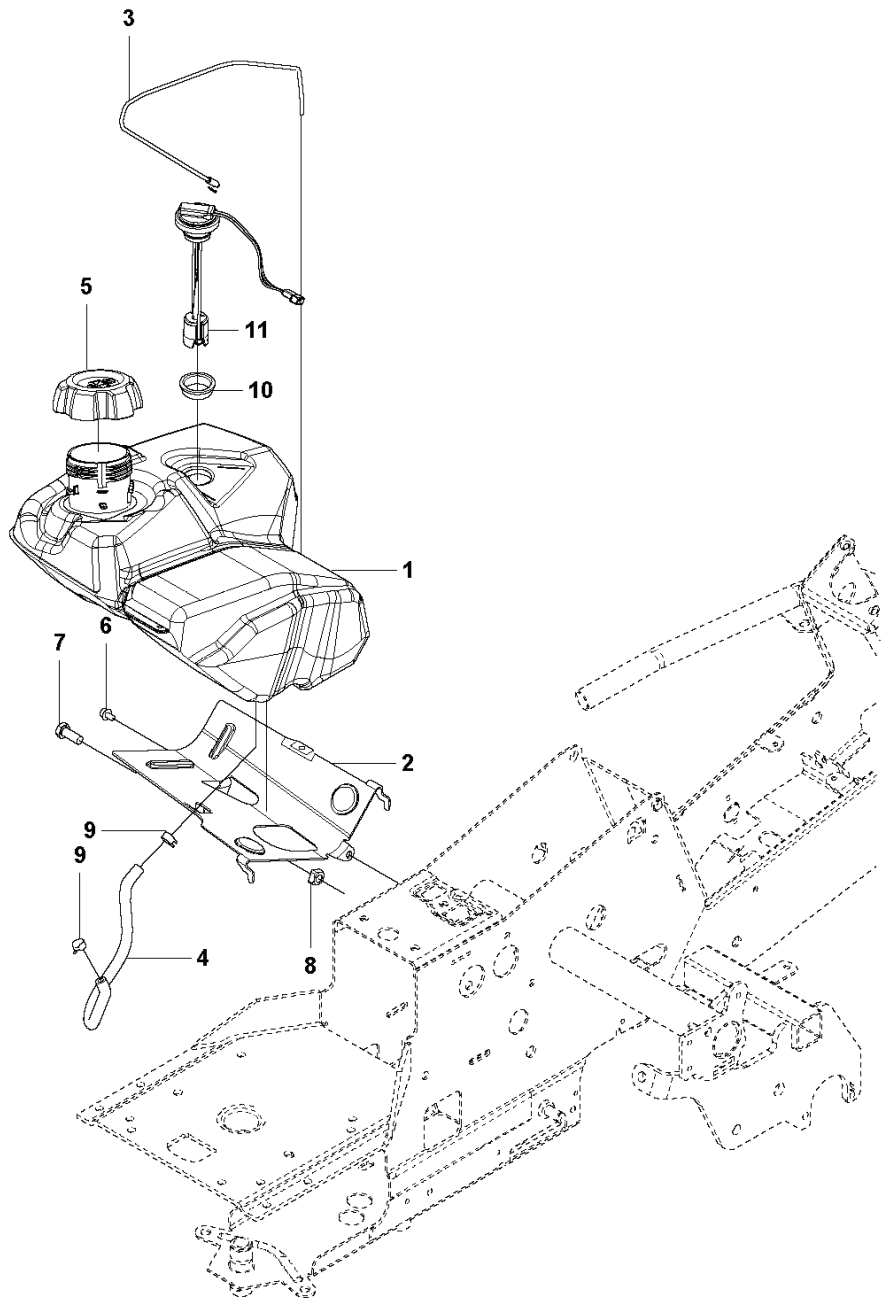

FUEL SYSTEM

REF.	ART. NR	ARTIKELBESKRIVNING	ANMÄRKNING	KIT
1	595102901	BRÄNSLETANK KPL		1
2	578053801	FÄSTE		1
3	578261501	VAJER		1
4	504800010	BRÄNSLESLANG		1
5	584248702	FUEL CAP		1
6	725236461	SKRUV EHHFT		1
7	725249371	SKRUV EHHM		1
8	732211601	LOCK NUT		1
9	535469701	HOSE BRACE		2
10	594059501	GENOMFÖRING		1
11	594059701	SENSOR		1