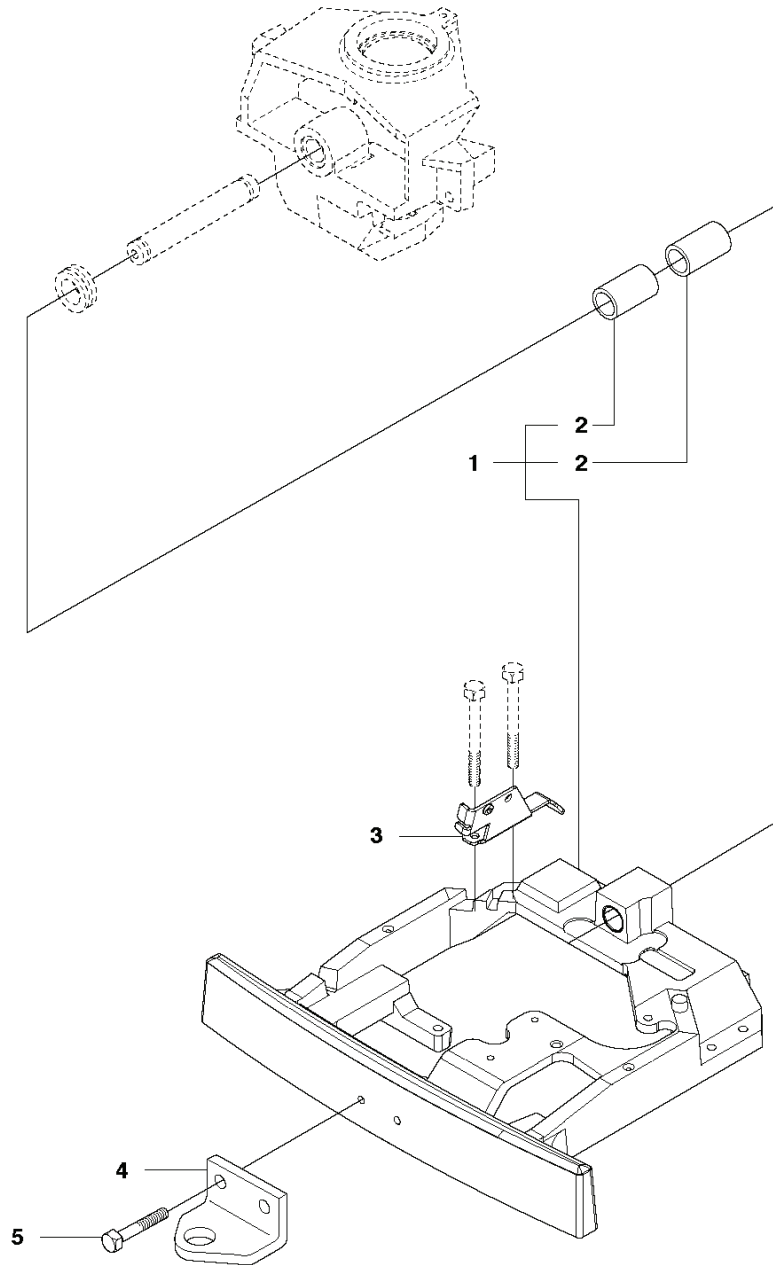

CHASSIS, REAR - 1

REF.	ART. NR	ARTIKELBESKRIVNING	ANMÄRKNING	KIT
1	582244601	FÄSTE		1
2	506986102	GLIDLAGER		2
3	544262101	FÄSTE		1
4	506889901	HÅKE		1
5	725249371	SKRUV EHHM		2