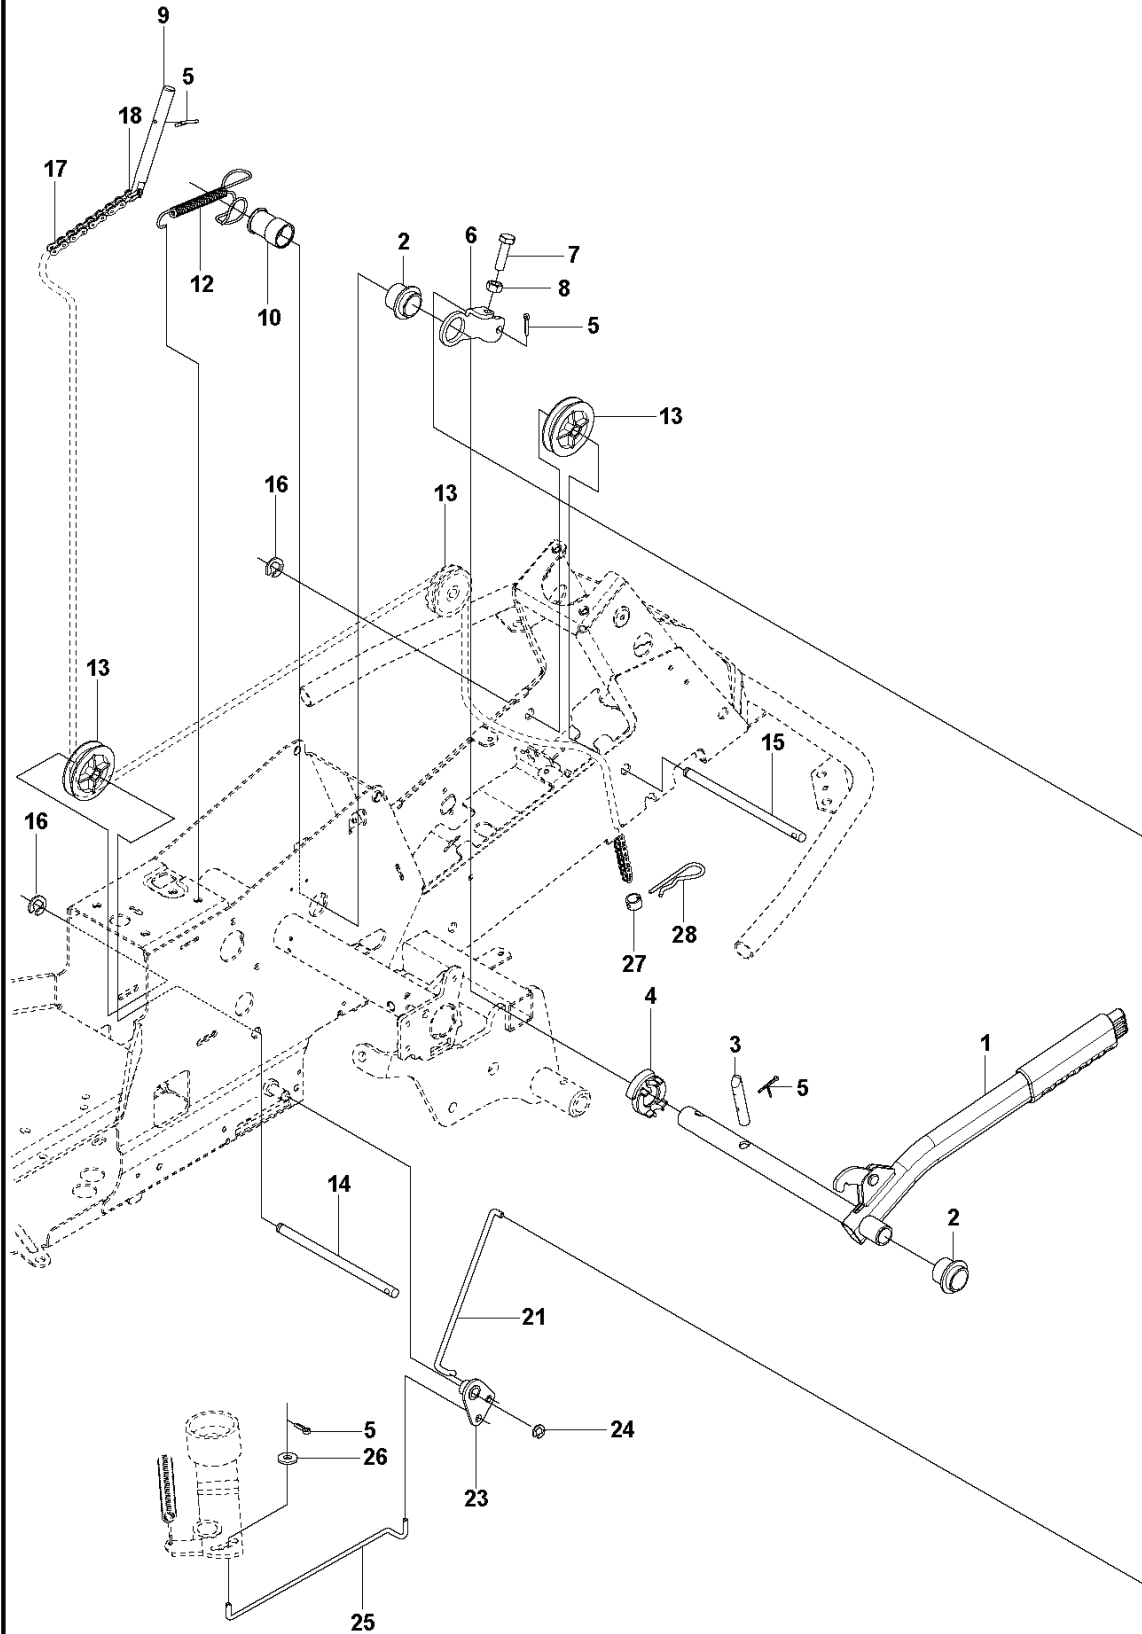

K574

REF.	ART. NR	ARTIKELBESKRIVNING	ANMÄRKNING	KIT
1	590716801	TRANSMISSION		1
2	506986501	FJÄDERBRICKA		1
3	506986601	DISTANS		2
4	502451901	REMSKIVA		1
5	506986801	FLÄKT		1
6	735311500	SPÅRRING		1
7	502451601	RÖR		1
8	506987001	SLANGKLÄMMA		2
9	535402807	KLÄMMA		1
10	535402832	PLUGG		1
11	535402829	MAGNET		1
12	535402830	HÅLLARE		1
13	535402837	TÄTNING		2
14	502453201	REGLERARM		1
15	535402809	PIN RETAINING SCREW		1
16	535402817	HÄVARM		1
17	535402816	TAPP		1
18	535402833	TAPP		1
19	535402838	HÄVARM		1
20	535402839	FJÄDER		1
21	535402840	PIN RETAINING SCREW		1
22	535402841	TAPP		1
50	574515101	SATS		1
51	574515201	O-RING		1
52	535402819	FILTER		1

TRANSMISSION

REF.	ART. NR	ARTIKELBESKRIVNING	ANMÄRKNING	KIT
1	589531201	REM		1
2	589530401	REM		1
3	594978001	REM		1
4	506509201	DISTANSHYLSA		1
5	506555901	KIL		1
6	535482401	REMSKIVA		1
7	506597501	BRICKA		1
8	506556002	SCREW UNC		1
9	587425201	REMSTYRARE		1
10	725249371	SKRUV EHHM		2
11	732212051	MUTTER	For 967847501	2
11	732212001	LOCK NUT		2
12	535484401	REMSPÄNNARE KPL		1
13	535485001	TÄTNING		1
14	735312600	SPÄRRING		1
15	506665601	FJÄDER		1
16	581916301	REMSKIVA		1
17	544405301	REMSTYRARE		1
18	586320401	SCREW		1
19	581916401	AXEL		1
20	506675402	SKRUV EHHFM		1

MOWER LIFT

REF.	ART. NR	ARTIKELBESKRIVNING	ANMÄRKNING	KIT
1	590880601	LYFTSPAK KPL		1
2	588926901	LAGER		2
3	525406601	PENNOR		1
4	588927101	MOTHÄLL		1
5	721618301	SPLIT PIN		4
6	588927001	LYFTARM		1
7	725249751	SCREW		1
8	731232001	MUTTER (HEXAGON)		1
9	588927401	STÅNG		1
10	588927301	MOTHÄLL		1
12	588927501	FJÄDER		1
13	506905601	BRYTHJUL		2
14	582871901	AXEL		1
15	582871902	AXEL		1
16	735311820	SPÄRRYTARE		2
17	506554607	KEDJA		1
18	506554701	LINKAGE		1
21	544456901	KOPPLINGSSTÅNG		1
23	544378601	LÄNK		1
24	735311420	SPÄRRYTARE		1
25	544448801	KOPPLINGSSTÅNG		1
26	734116441	BRICKA		1
27	544934201	KEDJESTOPP		1
28	506966601	HAIR PIN COTTER		1