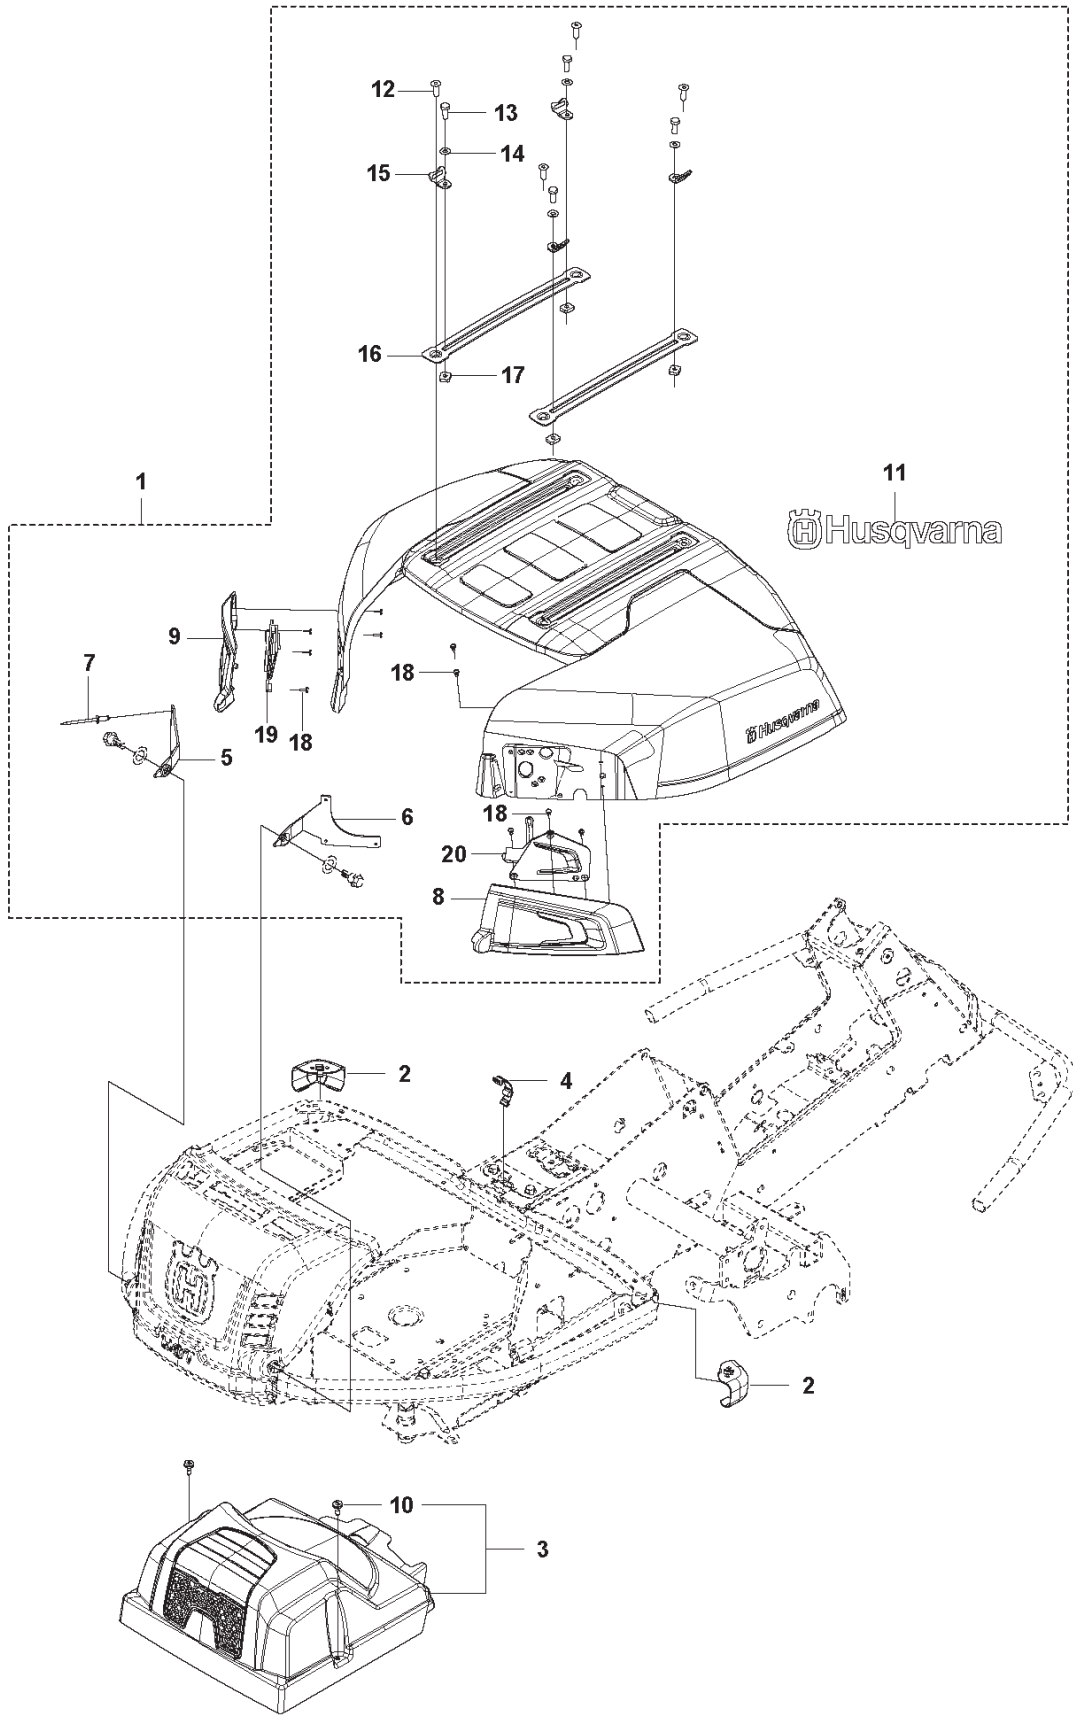

COVER - 1

REF.	ART. NR	ARTIKELBESKRIVNING	ANMÄRKNING	KIT
1	529354806	MOTORKÅPA KPL		1
2	577903301	PLUGG		2
3	578261304	TRANSMISSIONSKÅPA		1
4	588462803	SNÄPPE		1
5	578113701	GÅNGJÄRN		1
6	578113702	GÅNGJÄRN		1
7	722795402	NIT		6
8	529922802	KÅPA		1
9	529922801	KÅPA		1
10	574856201	SCREW		2
11	577062001	DEKAL		2
12	725645301	SKRUV IHCSFM		4
13	725245171	SKRUV EHHM		4
14	295700601	BRICKA		4
15	594940501	ÖGLA		4
16	590903801	BALK		4
17	590906701	PLATTA		4
18	504610901	SKRUV IXPANT		10
19	531394901	LIGHT		1
20	531394902	LIGHT		1