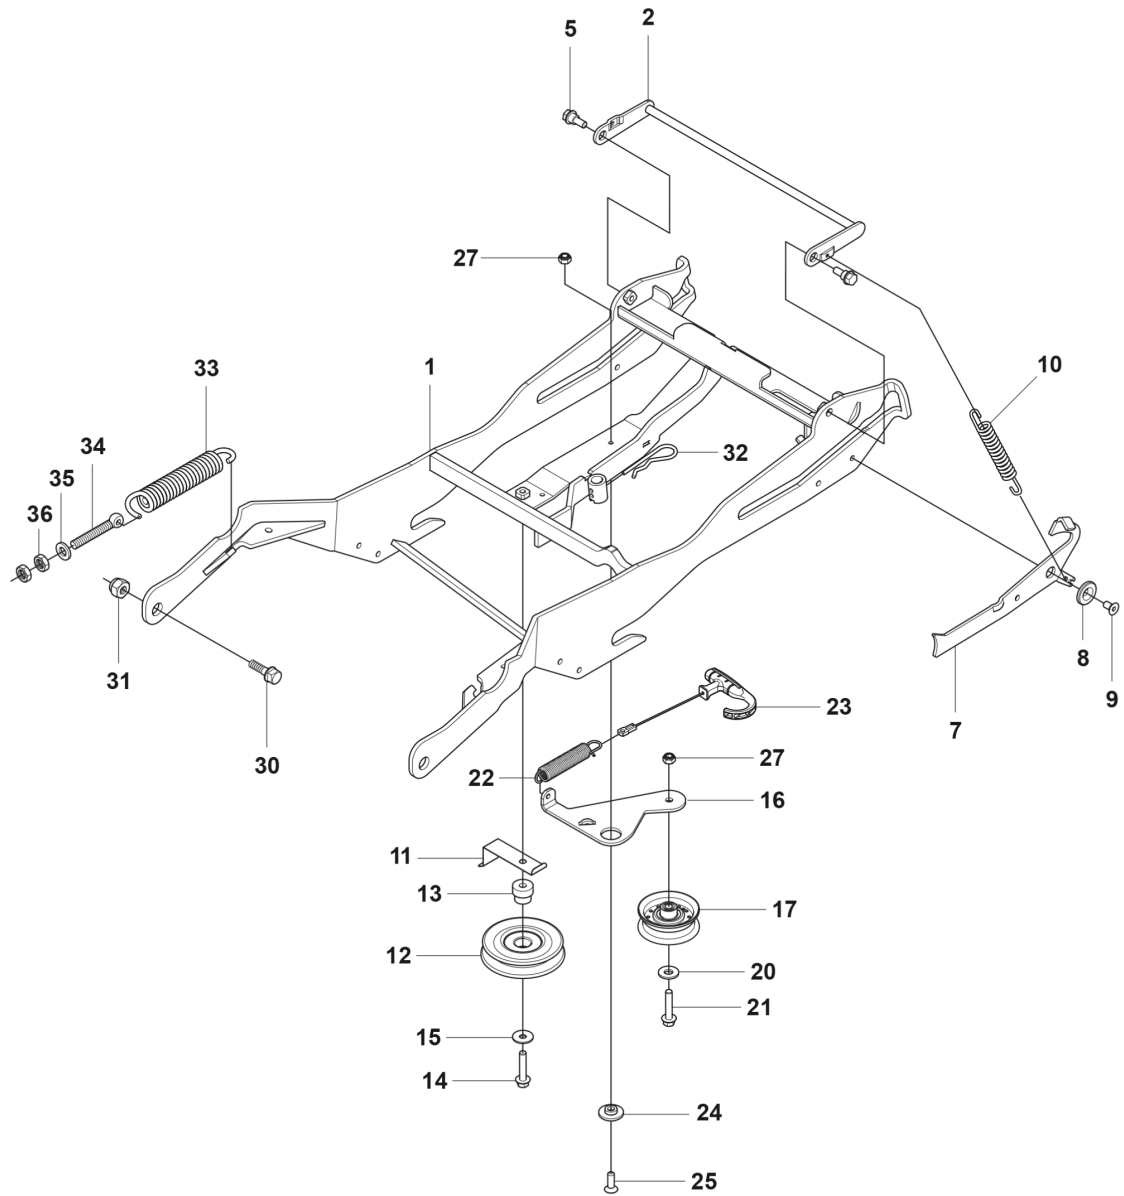

ATTACHMENTS

REF.	ART. NR	ARTIKELBESKRIVNING	ANMÄRKNING	KIT
1	523064203	REDSKAPSRAM		1
2	525475901	KROK		1
5	506597401	SKRUV EHHFM		2
7	523116602	HÄVARM		1
8	581765201	BRICKA		1
9	725644801	SKRUV IHCSFM		1
10	506535603	DRAGFJÄDER		1
11	525486701	REMSTYRARE		1
12	506974801	REMSKIVA		1
13	506826802	BUSHING		1
14	725245951	SKRUV EHHM		1
15	734116441	BRICKA		1
16	577228701	PLÅT		1
17	597509002	REMSKIVA		1
20	734116441	BRICKA		1
21	725245951	SKRUV EHHM		1
22	504622401	FJÄDER		1
23	504622102	HANDTAG KPL		1
24	505451701	BRICKA		1
25	725645301	SKRUV IHCSFM		1
27	732211801	LOCK NUT		2
30	506895801	COLLAR SCREW		2
31	732252201	HEXAGON LÅSMUTTER		2
32	506966601	HAIR PIN COTTER		1
33	506837601	FJÄDER		2
34	506837701	RING BOLT		2
35	734117201	BRICKA		2
36	731232001	MUTTER (HEXAGON)		4