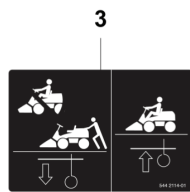

DECALS

REF.	ART. NR	ARTIKELBESKRIVNING	ANMÄRKNING	KIT
1	595274904	DEKAL		2
2	578392508	DEKAL		1
3	544211401	DEKAL		2
4	579091501	DEKAL		2
5	582570001	DEKAL		1
6	577062001	DEKAL		2
7	576973401	DEKAL		1
8	536497501	DEKAL		1