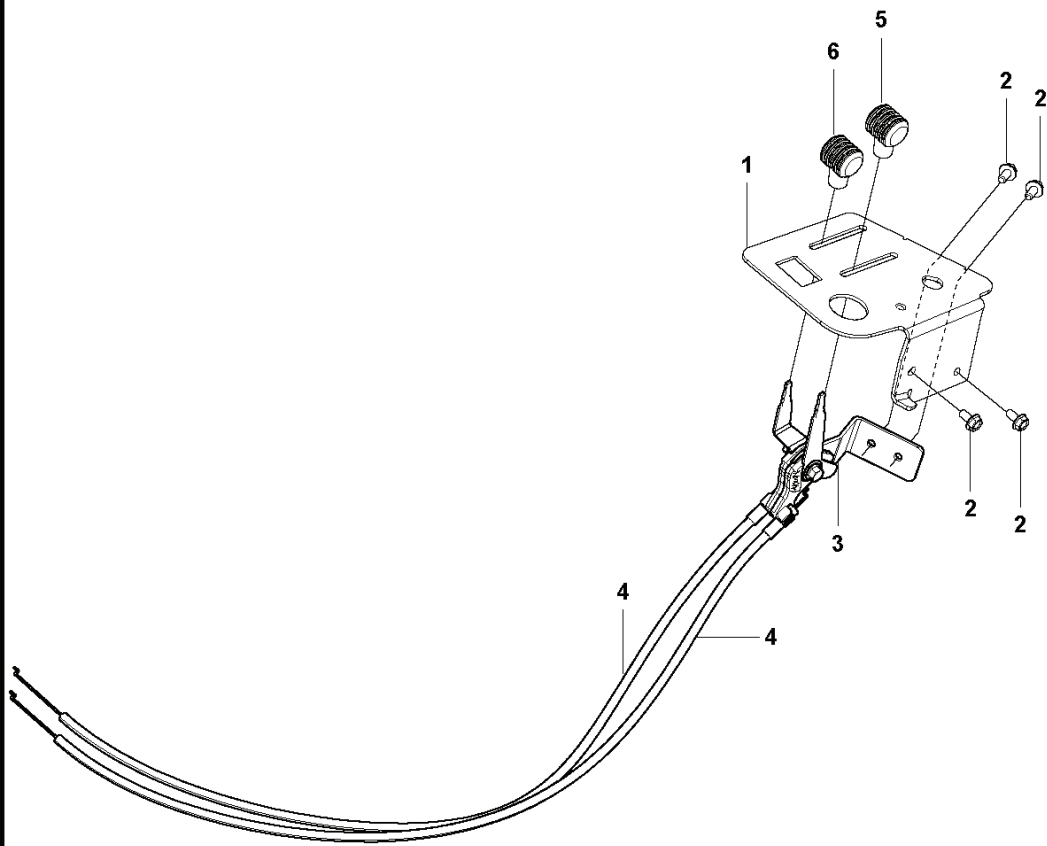

CONTROL UNIT

REF.	ART. NR	ARTIKELBESKRIVNING	ANMÄRKNING	KIT
1	578033102	STÖD		1
2	535475212	SKRUV EHHFM		4
3	578023401	GASREGLAGE		1
4	544301706	VAJER		2
5	506889101	KNOPP		1
6	506889102	KNOPP		1