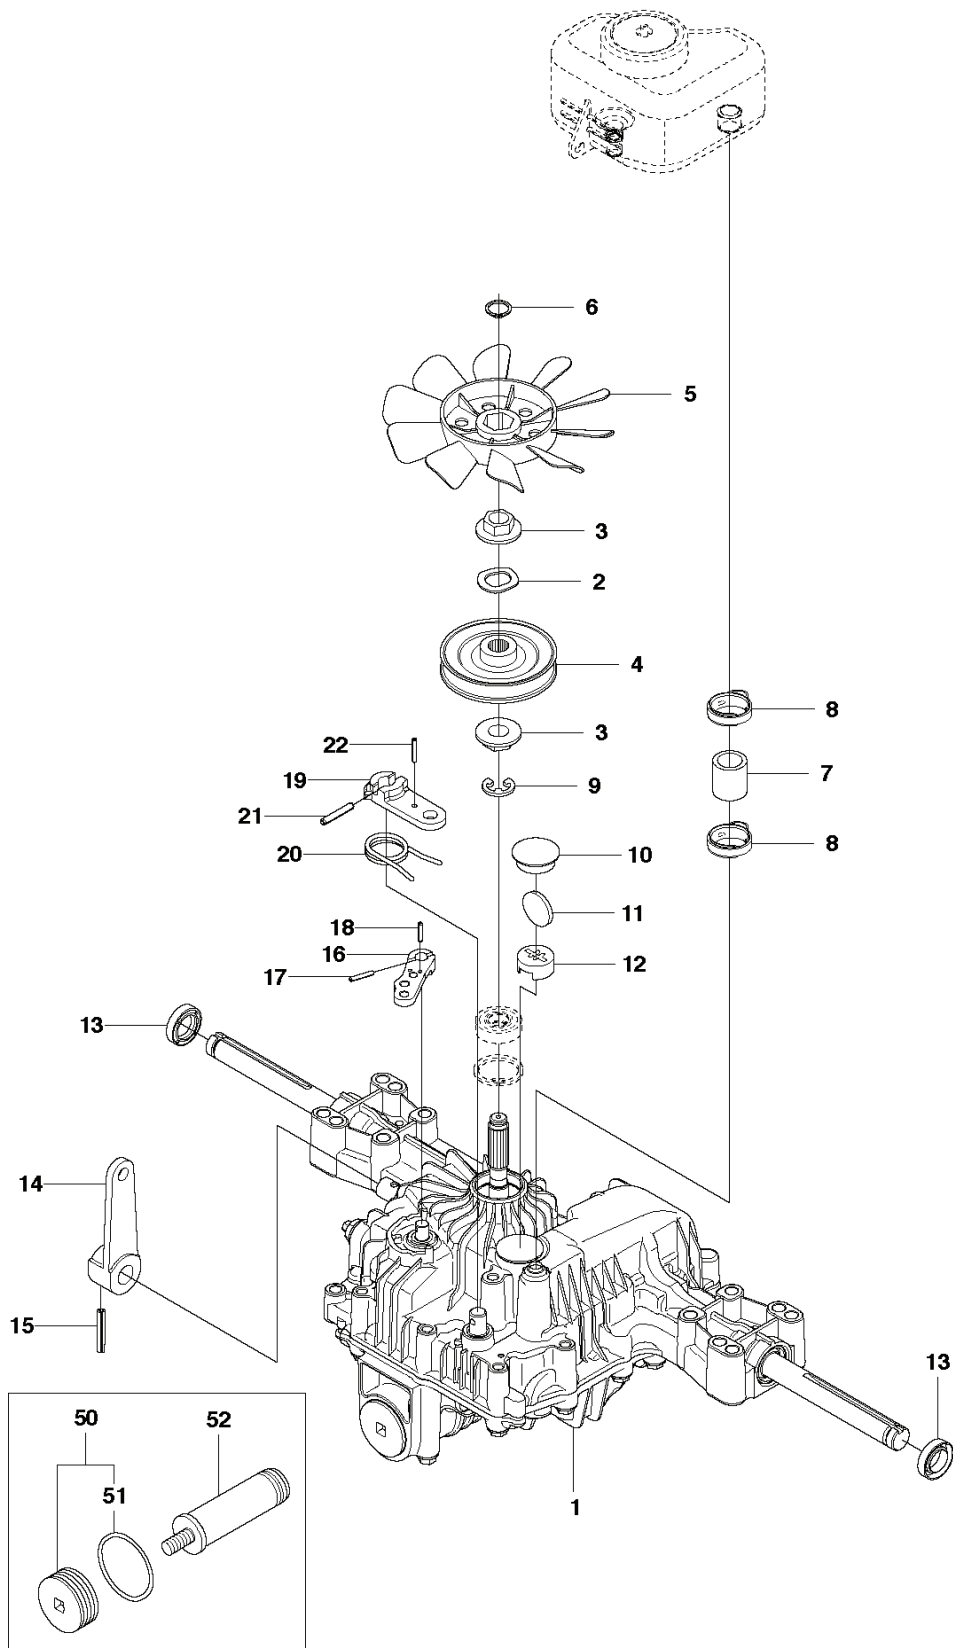

COVER - 2

REF.	ART. NR	ARTIKELBESKRIVNING	ANMÄRKNING	KIT
1	596567201	COVER ASSY		1
2	594706401	COVER ASSY		1
3	577729301	KÅPA		1
4	577729401	KÅPA		1
5	577729501	STÅNKSÅRM		1
6	577729601	STÅNKSÅRM		1
7	535429101	SPRING NUT		4
8	544400501	SCREW		14
9	577737501	REGLAGEKÅPA		1
10	577764501	LOCK NUT		1
11	599145201	KÅPA		1
13	525562401	AGGREGATKÅPA		1
14	576973401	DEKAL		1
15	502435301	SKRUV IXPANT		5
16	593739205	DISPLAY		1
17	593728501	HEADLIGHT		1
18	589495701	KÅPA		1

K574

REF.	ART. NR	ARTIKELBESKRIVNING	ANMÄRKNING	KIT
1	590716801	TRANSMISSION		1
2	506986501	FJÄDERBRICKA		1
3	506986601	DISTANS		2
4	502451901	REMSKIVA		1
5	506986801	FLÄKT		1
6	735311500	SPÅRRING		1
7	502451601	RÖR		1
8	506987001	SLANGKLÄMMA		2
9	535402807	KLÄMMA		1
10	535402832	PLUGG		1
11	535402829	MAGNET		1
12	535402830	HÅLLARE		1
13	535402837	TÄTNING		2
14	502453201	REGLERARM		1
15	535402809	PIN RETAINING SCREW		1
16	535402817	HÄVARM		1
17	535402816	TAPP		1
18	535402833	TAPP		1
19	535402838	HÄVARM		1
20	535402839	FJÄDER		1
21	535402840	PIN RETAINING SCREW		1
22	535402841	TAPP		1
50	574515101	SATS		1
51	574515201	O-RING		1
52	535402819	FILTER		1

TRANSMISSION

REF.	ART. NR	ARTIKELBESKRIVNING	ANMÄRKNING	KIT
1	589531201	REM		1
2	589530401	REM		1
3	594978001	REM		1
4	506509201	DISTANSHYLSA		1
5	506555901	KIL		1
6	535482401	REMSKIVA		1
7	506597501	BRICKA		1
8	506556002	SCREW UNC		1
9	587425201	REMSTYRARE		1
10	725249371	SKRUV EHHM		2
11	732212051	MUTTER	For 967847501	2
11	732212001	LOCK NUT		2
12	535484401	REMSPÄNNARE KPL		1
13	535485001	TÄTNING		1
14	735312600	SPÄRRING		1
15	506665601	FJÄDER		1
16	581916301	REMSKIVA		1
17	544405301	REMSTYRARE		1
18	586320401	SCREW		1
19	581916401	AXEL		1
20	506675402	SKRUV EHHFM		1