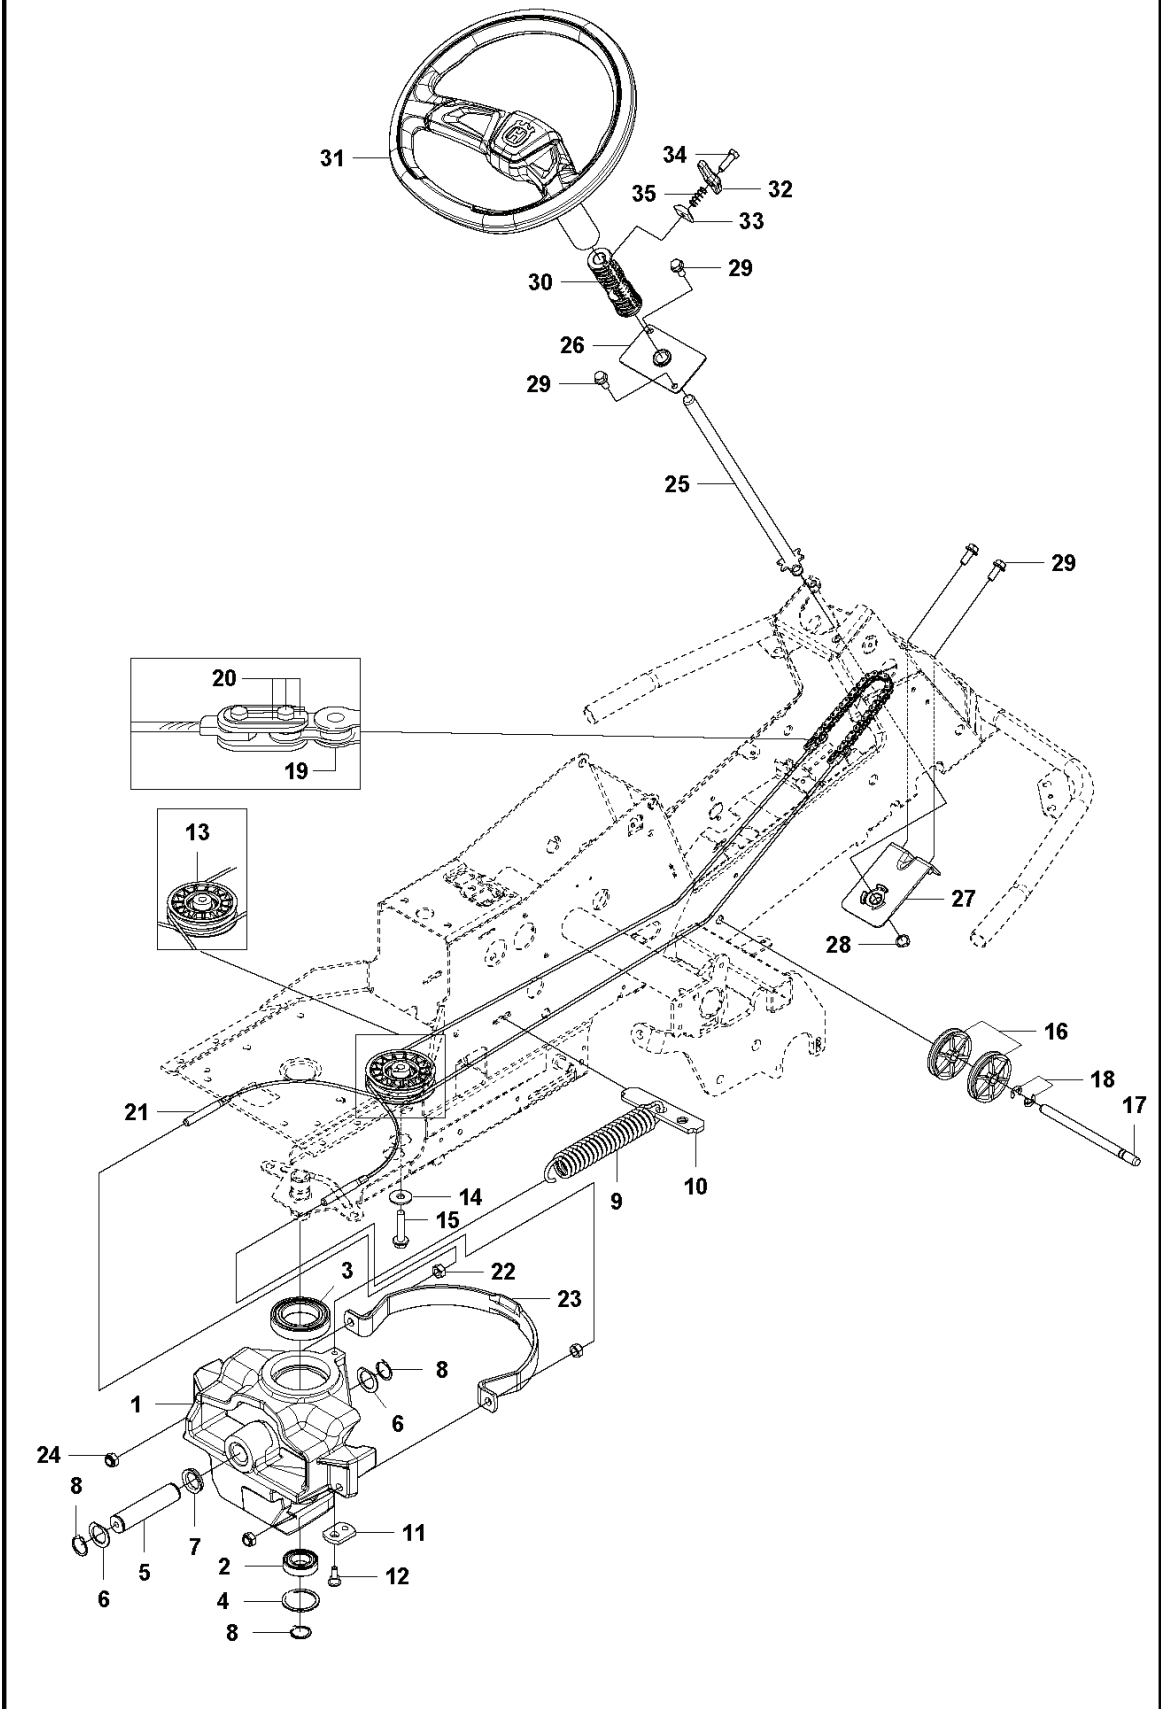

STEERING

REF.	ART. NR	ARTIKELBESKRIVNING	ANMÄRKNING	KIT
1	577659301	SPINDEL		1
2	738210504	KULLAGER		1
3	738211004	KULLAGER		1
4	735314010	SPÄRRING		1
5	506985901	PENDELAXEL		1
6	506773401	BRICKA		2
7	740681421	V-RING		1
8	735312600	SPÄRRING		3
9	506671901	FJÄDER		1
10	590735401	FJÄDERFÄSTE		1
11	506670801	LÄNK		1
12	506597401	SKRUV EHHFM		1
13	576492501	REMSKIVA		1
14	734117441	BRICKA		1
15	506675403	SKRUV EHHFM		1
16	506522401	LINHJUL		2
17	506539404	AXEL		1
18	735311420	SPÄRRYTARE		2
19	506554601	KEDJA		1
20	506554701	LINKAGE		2
21	501604804	KABLAGE KPL		2
22	731232001	MUTTER (HEXAGON)		2
23	544427301	WIRESTYRNING		1
24	732212001	LOCK NUT		2
25	593949901	RATTSTÅNG		1
26	584155601	FÄSTE		1
27	583899701	FÄSTE		1
28	735311700	SPÄRRING		1
29	506570104	SKRUV EHHFM		4
30	587080901	MEDBRINGARE		1
31	593166106	RATT	For 967847501	1
31	593166103	RATT	For 970542701	1
32	593149501	HANDTAG		1
33	593605201	FIXERPLATTA		1
34	593149401	TAPP		1
35	593868801	FJÄDER		1