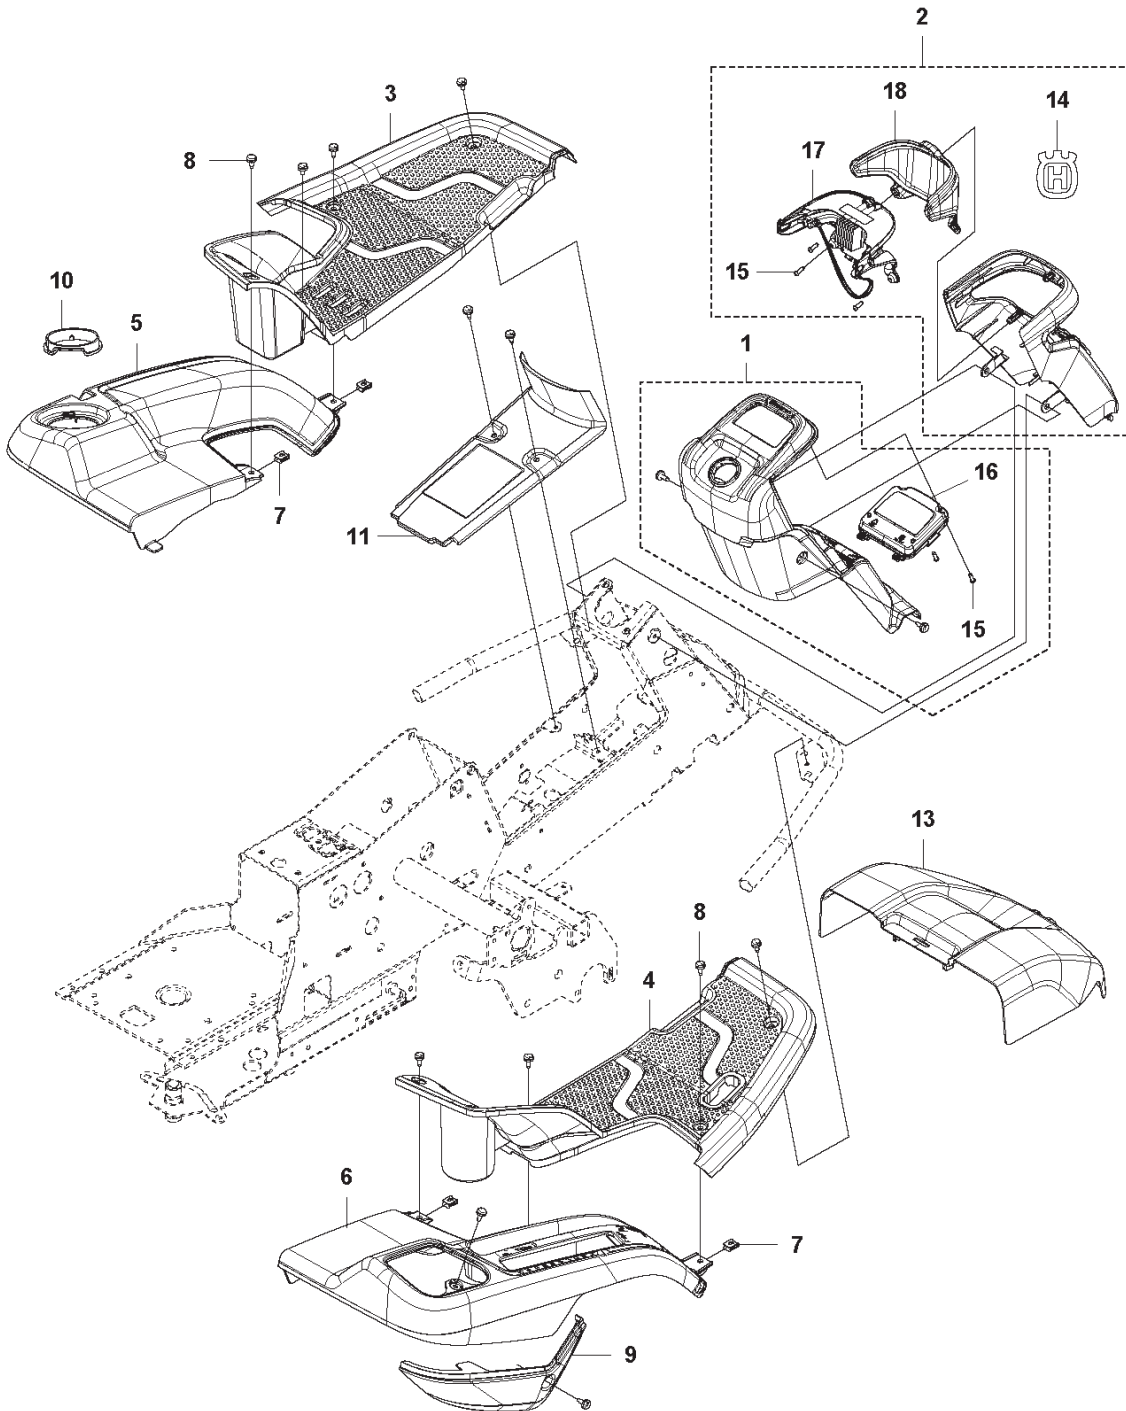

COVER - 2

REF.	ART. NR	ARTIKELBESKRIVNING	ANMÄRKNING	KIT
1	596567201	COVER ASSY		1
2	594706401	COVER ASSY		1
3	577729301	KÅPA		1
4	577729401	KÅPA		1
5	577729501	STÅNKSÅRM		1
6	577729601	STÅNKSÅRM		1
7	535429101	SPRING NUT		4
8	544400501	SCREW		14
9	577737501	REGLAGEKÅPA		1
10	577764501	LOCK NUT		1
11	599145201	KÅPA		1
13	525562401	AGGREGATKÅPA		1
14	576973401	DEKAL		1
15	502435301	SKRUV IXPANT		5
16	593739205	DISPLAY		1
17	593728501	HEADLIGHT		1
18	589495701	KÅPA		1