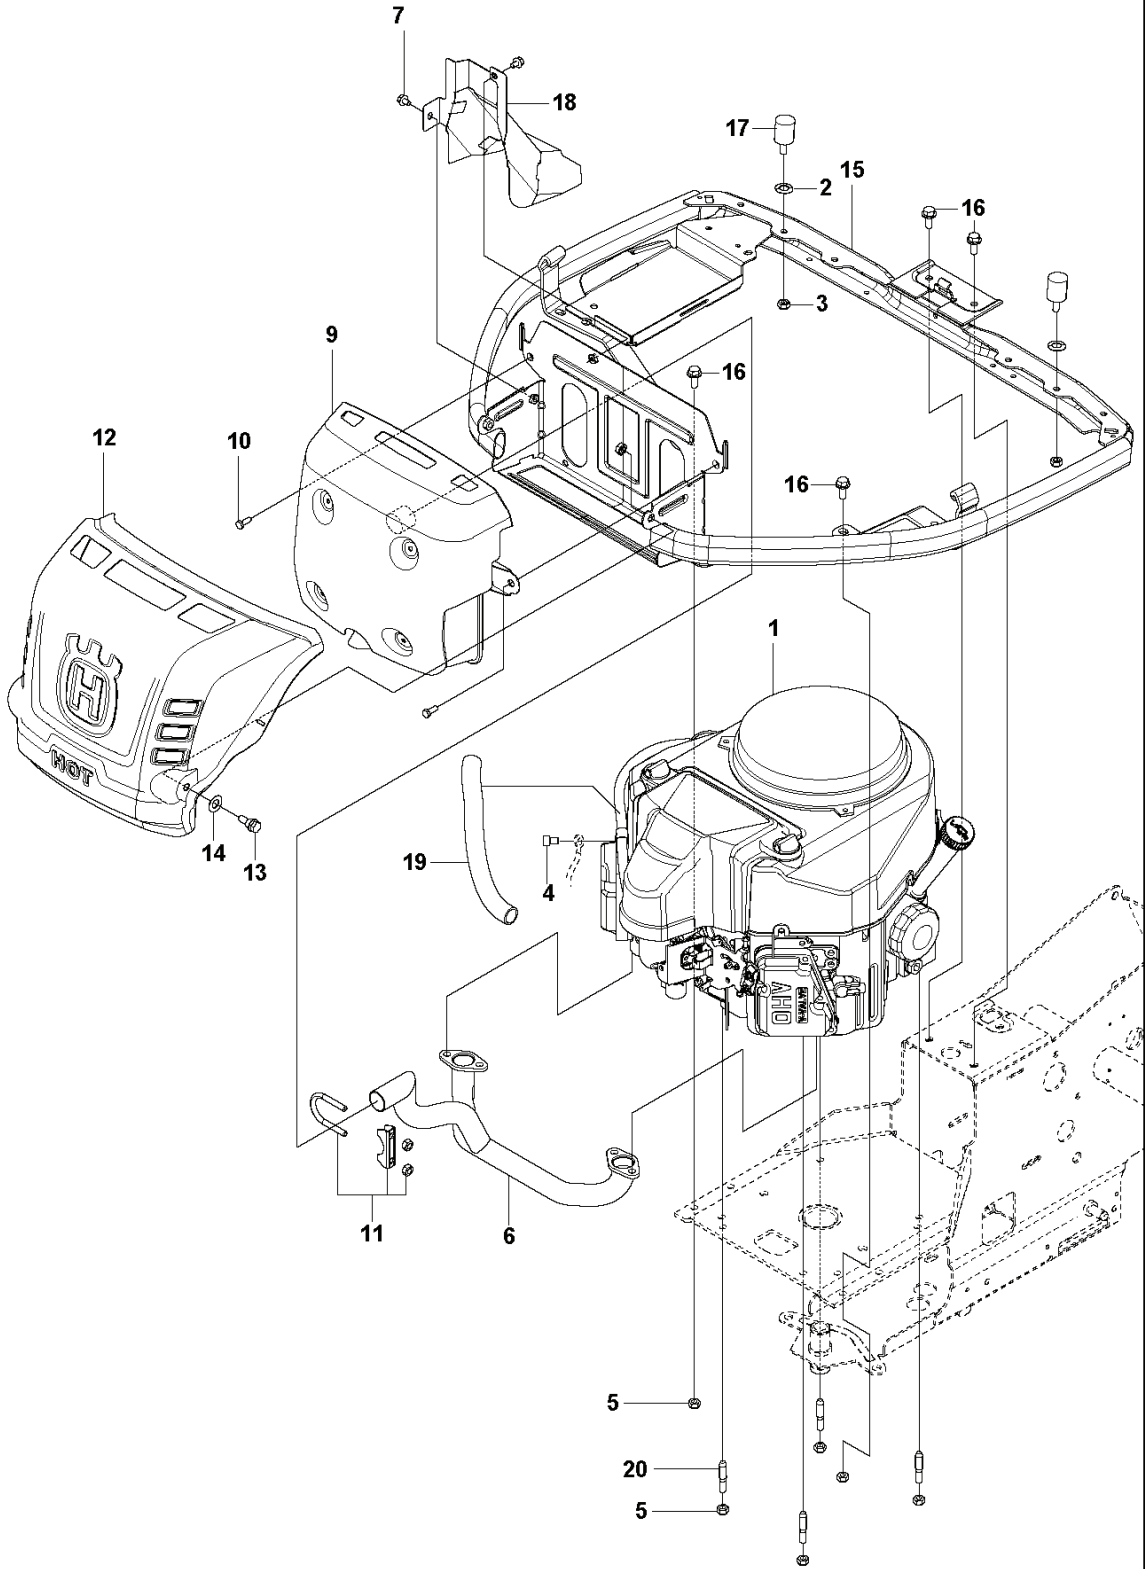

RESERVDELSKATALOG
: HUSQVARNA R 316TX AWD

Reservdelslista

RESERVDELSLISTA

CHASSIS, REAR 3

REF.	ART. NR	ARTIKELBESKRIVNING	ANMÄRKNING	KIT
1	578295003	HYDRAULSLANG		1
2	544456403	HYDRAULSLANG		2
3	505131102	SLANGKLÄMMA		1
3	531406001	SLANGKLÄMMA	For 967847501	1
4	544026601	SLANGSKYDD		1
5	544010001	PACKNING		1
6	544010003	PACKNING		2
7	544020501	RÖRKOPPLING		1
8	544026607	SLANGSKYDD		1
9	574531201	SLANGKLÄMMA		1
10	725236861	SKRUV EHHFT		1

ENGINE

REF.	ART. NR	ARTIKELBESKRIVNING	ANMÄRKNING	KIT
1	577823902	MOTOR		1
2	506839401	FJÄDERBRICKA		2
3	732211801	LOCK NUT		2
4	725544701	SKRUV IHSCM		1
5	732211801	LOCK NUT		6
6	578118801	MELLANSTYCKE		1
7	535475212	SKRUV EHHFM		2
9	577813601	LJUDDÄMPARE		1
10	725236461	SKRUV EHHFT		4
11	501152201	CLAMP ASSY		1
12	577818502	VÄRMESKÖLD		1
13	506597401	SKRUV EHHFM		2
14	506839401	FJÄDERBRICKA		2
15	531442002	MOTORBÄGE		1
16	506570104	SKRUV EHHFM		4
17	544252103	VIBRATIONISOLATOR		2
18	579314901	VÄRMEAVLEDARE		1
19	579396401	SLANGSKYDD		1
20	578207501	PINNSKRUV		4