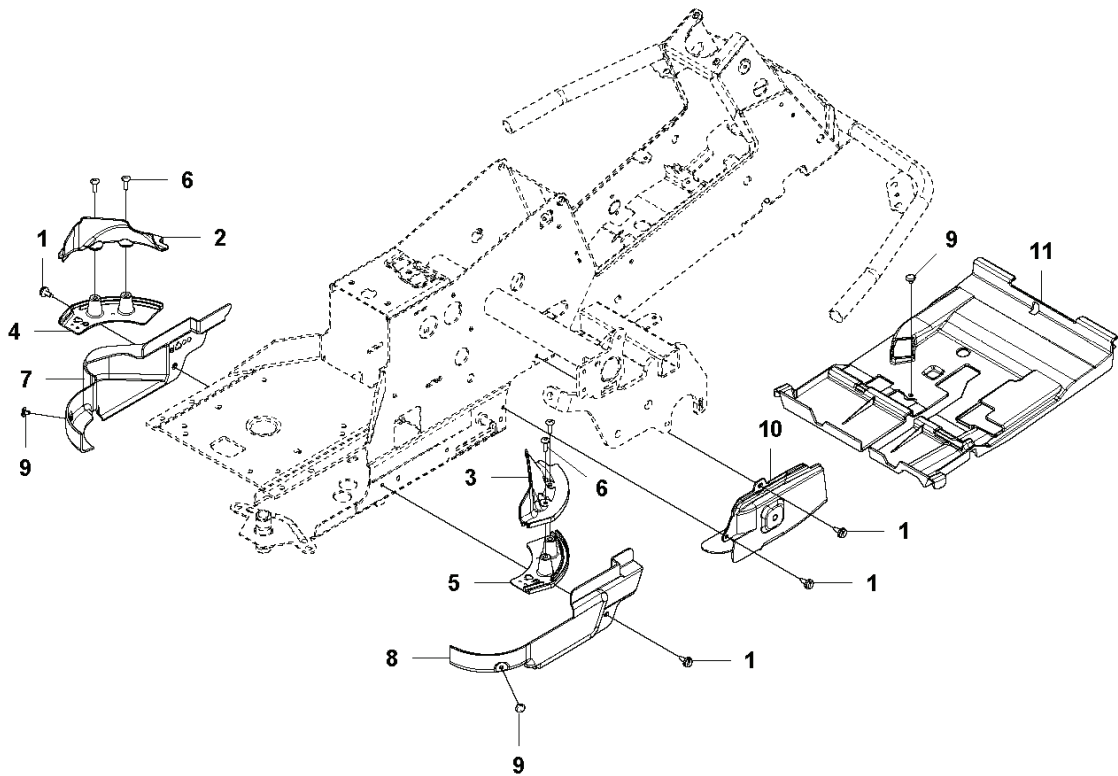

COVER - 3

REF.	ART. NR	ARTIKELBESKRIVNING	ANMÄRKNING	KIT
1	544400501	SCREW		4
2	510222501	REMKÅPA		1
3	510222502	REMKÅPA		1
4	510222701	REMKÅPA		1
5	510222702	REMKÅPA		1
6	535425802	SKRUV IHPANM		4
7	510222303	REMKÅPA		1
8	510222401	REMKÅPA		1
9	522557301	SCREW		3
10	516018801	REMKÅPA		1
11	525563303	REMKÅPA		1