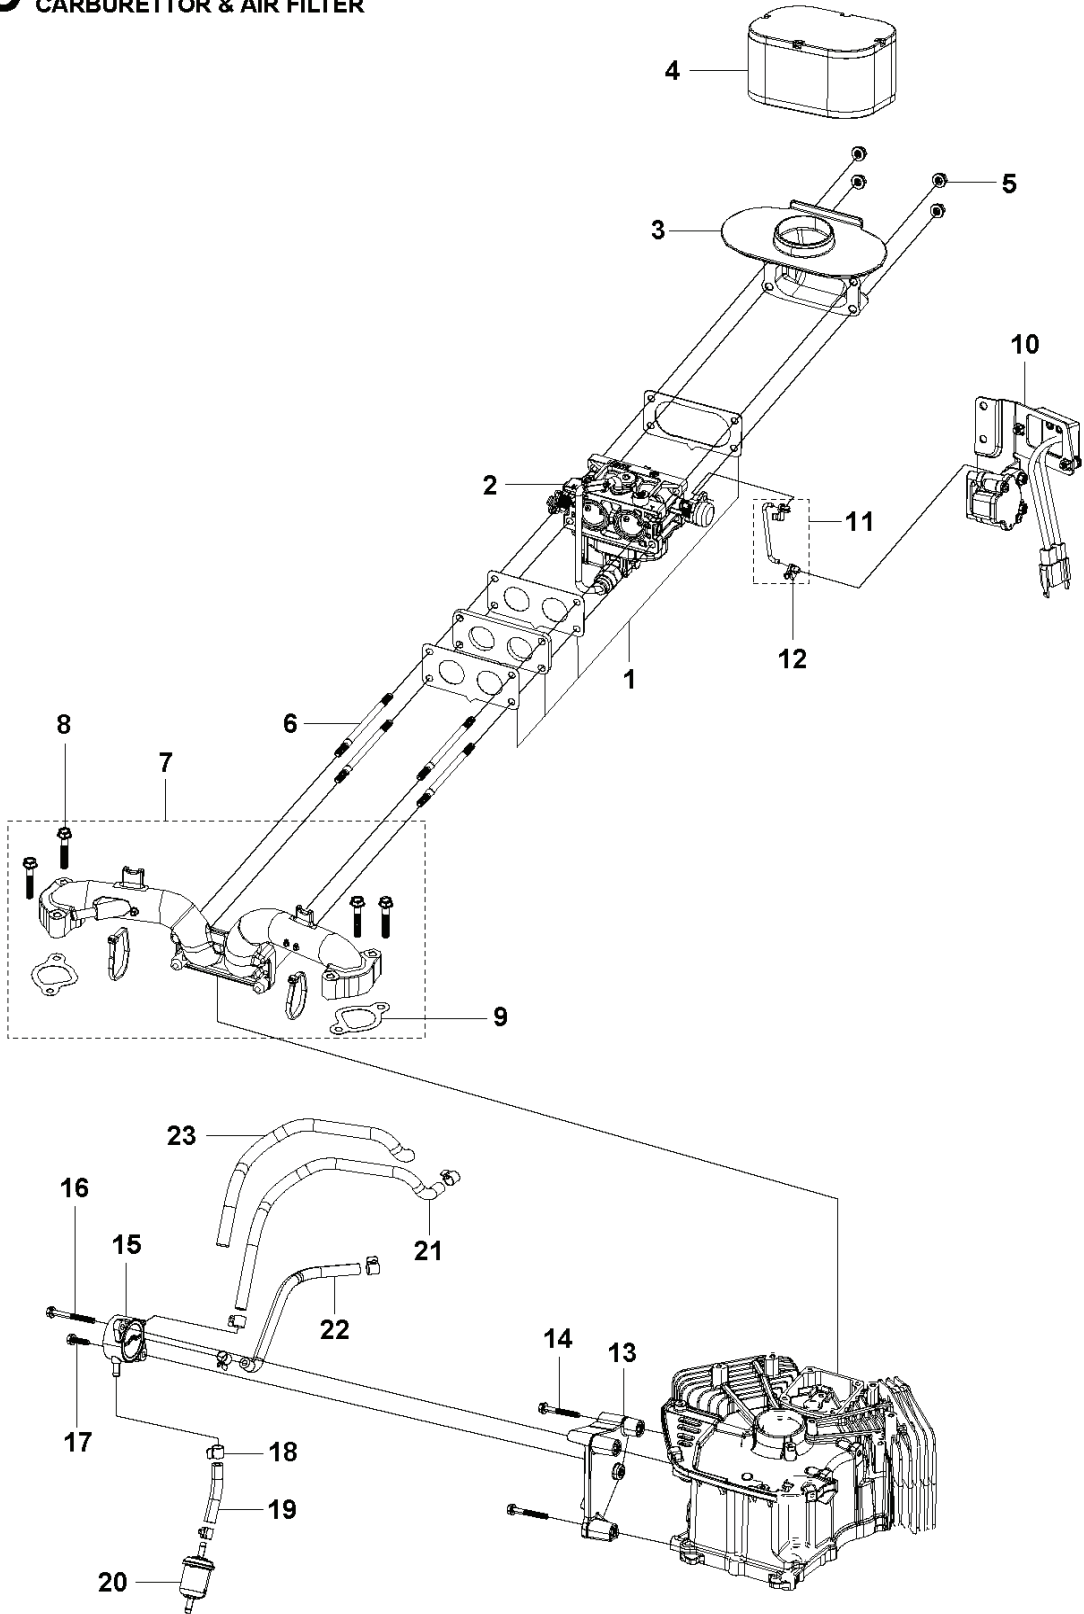

C HV 586AE
CARBURETTOR & AIR FILTER

REF.	ART. NR	ARTIKELBESKRIVNING	ANMÄRKNING	KIT
1	531147107	PACKNINGSSATS	CARBURETTOR GASKET KIT	1
2	531147108	FÖRGASARE		1
3	531147109	SÅTE	AIR FILTER SEAT	1
4	531147110	LUFTFILTER	ELEMENT	1
5	599349345	MUTTER	GB/T 6177.1: M6	1
6	599349230	STUD	T040: M6 L=113	1
7	531147111	RÖR KPL	INTAKE PIPE ASSY	1
8	598607501	BULT	GB/T 5789: M6 L=35	1
9	599595101	PACKNING	CARBURETTOR GASKET	1
10	531147112	CHOKEREGGLAGE		1
11	531147113	STÅNG	CHOKE PULL ROD KIT	1
12	599596701	LÅS	CHOKE LOCK	1
13	531147114	FÄSTE	FUEL PUMP BRACKET	1
14	531147115	BULT	GB/T 5789: M6 L=45	1
15	531147116	BRÄNSLEPUMP		1
16	531147117	BULT	GB/T 16674.1: M6 L=55	1
17	598684559	BULT	GB/T 5789: M6 L=25	1
18	599595401	KLÄMMA	HOSE CLIP	1
19	531147118	RÖR		1
20	598581801	BRÄNSLEFILTER		1
21	531147119	RÖR		1
22	531147120	RÖR		1
23	531147152	HYLSA	PROTECTIVE SLEEVE	1