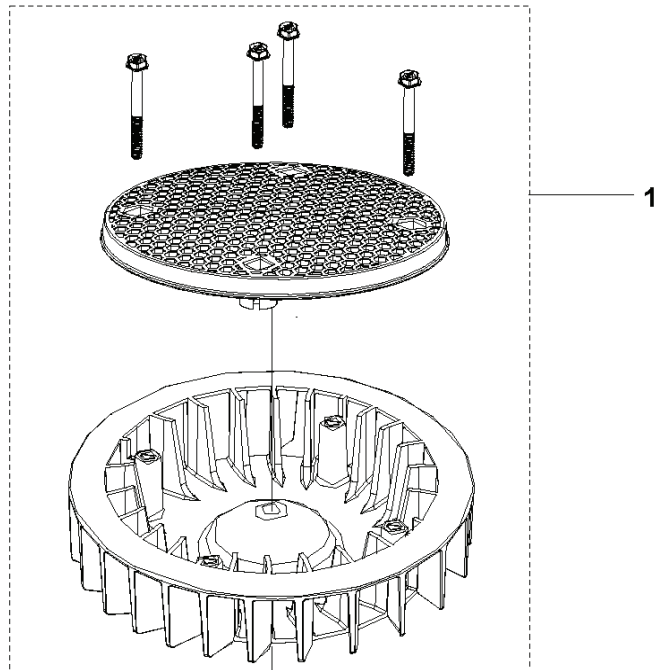

**D HV 586AE
FLYWHEEL**

REF.	ART. NR	ARTIKELBESKRIVNING	ANMÄRKNING	KIT
1	531147132	FLÅKTHJUL		1
2	531147133	SVÅNGHJUL		1
3	531147134	ARMATURE		1