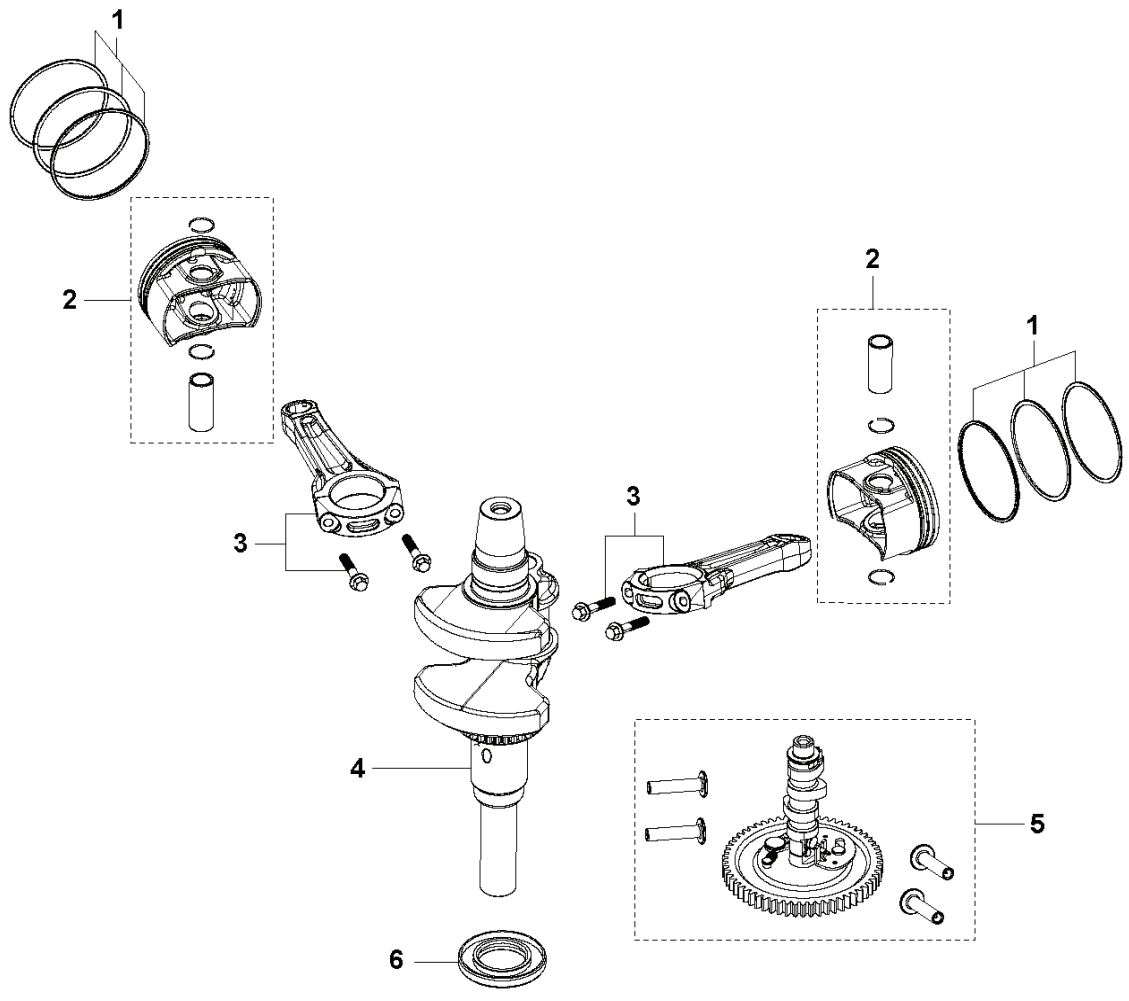

RESERVDELSKATALOG

:

Reservdelista

RESERVDELSLISTA

HV 586AE
PRODUCT COMPLETE

REF.	ART. NR	ARTIKELBESKRIVNING	ANMÄRKNING	KIT
1	531262201	MOTOR		1

**A HV 586AE
CYLINDER HEAD ASSY**

REF.	ART. NR	ARTIKELBESKRIVNING	ANMÄRKNING	KIT
1	531146989	CYLINDERKÅPA	CYLINDER HEAD COVER KIT	1
2	598684559	BULT	GB/T 5789: M6 L=25	1
3	531146990	PACKNING	CYLINDER HEAD COVER GASKET	1
4	531146991	CYLINDER HEAD KIT	LEFT	1
4	531146992	CYLINDER HEAD KIT	RIGHT	1
5	531146993	BULT	T390: M10×1.25 L=50	1
6	531146994	BULT	T390: M10×1.25 L=70	1
7	531146995	PACKNING	CYLINDER HEAD GASKET	1
8	531146996	TAPP	LOCATION PIN	1
9	590844201	TÄNDSTIFT	HQT-7	1
10	531146997	VENTILSATS		1
11	531146998	VENTILSATS	ROCKER ARM KIT	1
12	531147150	PLATTA	PUSH ROD GUIDE PLATE	1
13	531147151	TRYCKSTÅNG	PUSH ROD SET	1
14	531146999	DEFLEKTOR	AIR DEFLECTOR KIT	1
15	531147101	DEFLEKTOR	AIR DEFLECTOR KIT	1
16	531146988	BULT	T370: M6×16.5	1
17	599349045	PACKNING	Muffler Gasket	1

B HV 586AE
PISTON & CRANKSHAFT

REF.	ART. NR	ARTIKELBESKRIVNING	ANMÄRKNING	KIT
1	531147102	KOLVRING	SET	1
2	531147103	KOLV KPL		1
3	531147104	VEVSTAKE		1
4	531147105	VEVAXEL		1
5	531147106	KAMAXEL	Kit	1
6	598607801	SEAL	OIL SEAL	1

D HV 586AE
CRANKCASE & ELECTRICAL

REF.	ART. NR	ARTIKELBESKRIVNING	ANMÄRKNING	KIT
1	531147121	VEVHUS		1
2	599596801	SEAL	OIL SEAL	1
3	531147122	TÄNDSPOLE		1
4	531147123	TÄNDSPOLE		1
5	598684559	BULT	GB/T 5789: M6 L=25	1
6	531147124	VARIATOR	VOLTAGE RECTIFIER KIT	1
7	531147125	BULT	GB/T 5789: M6 L=16	1
8	531147126	LUFTNING	BREATHER CHAMBER KIT	1
9	531147127	PLATTA	LEAF VALVE LIMIT PLATE	1
10	599349093	BULT	GB/T 5789: M6 L=12	1
11	531147128	BLOCK	OIL RETURN BLOCK	1
12	531147129	SKYDD KABLAG	Kit	1
13	531147130	STARTMOTOR		1
14	531147131	BULT	GB/T 5789: M8 L=30	1