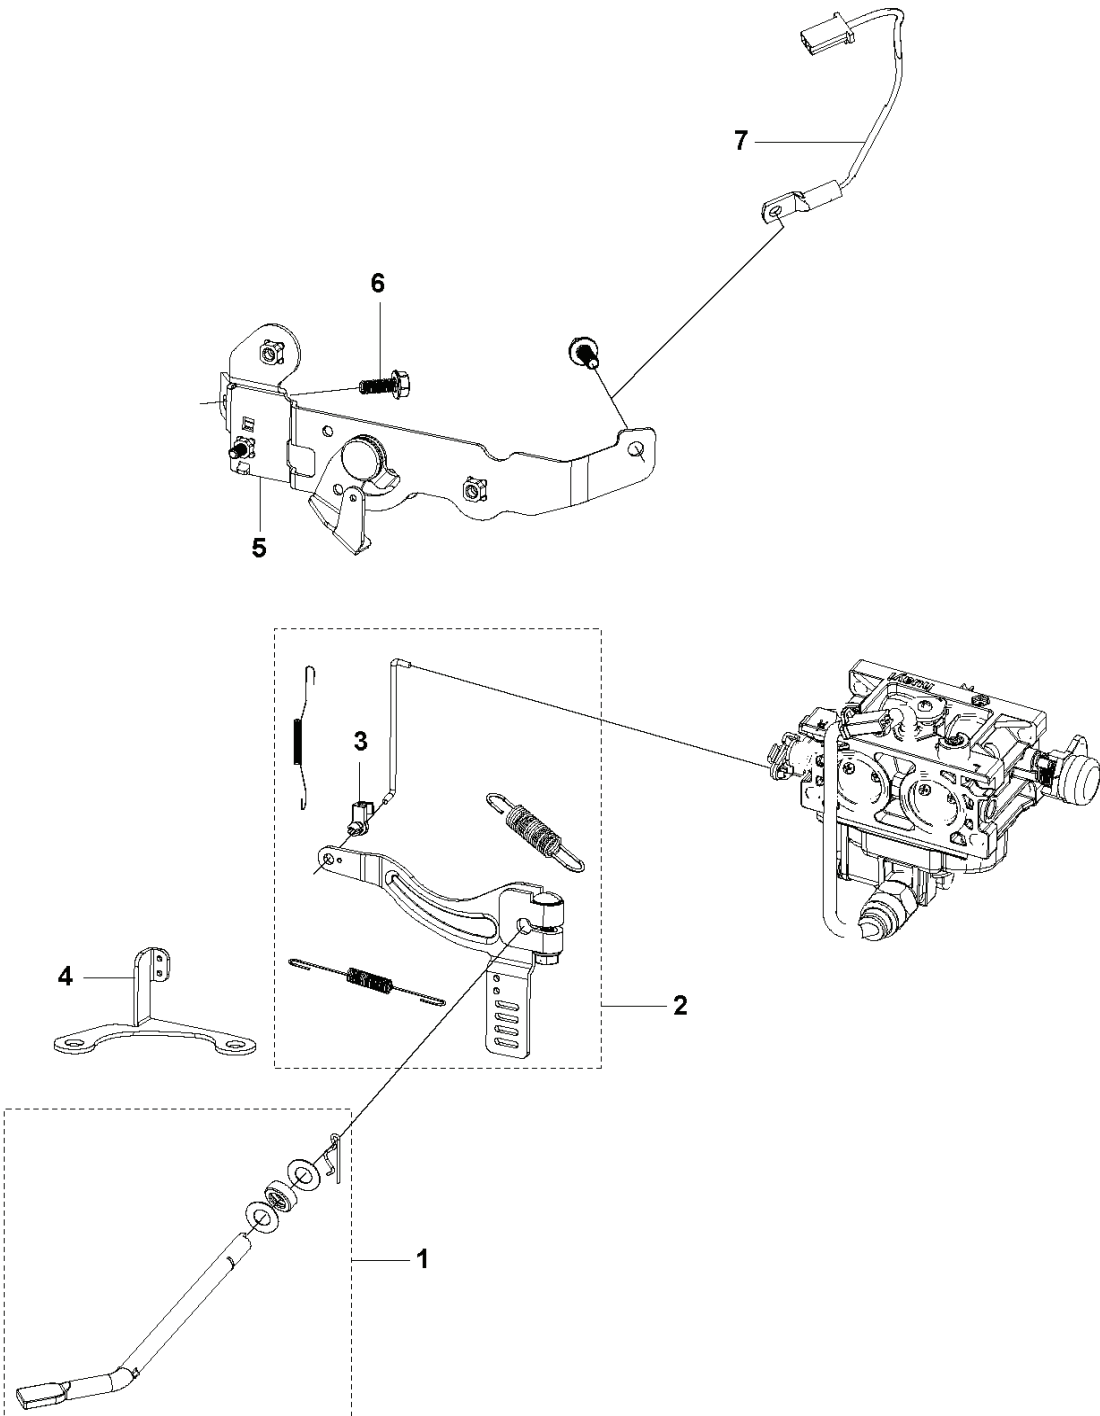

D HV 586AE
CRANKCASE & ELECTRICAL

REF.	ART. NR	ARTIKELBESKRIVNING	ANMÄRKNING	KIT
1	531147121	VEVHUS		1
2	599596801	SEAL	OIL SEAL	1
3	531147122	TÄNDSPOLE		1
4	531147123	TÄNDSPOLE		1
5	598684559	BULT	GB/T 5789: M6 L=25	1
6	531147124	VARIATOR	VOLTAGE RECTIFIER KIT	1
7	531147125	BULT	GB/T 5789: M6 L=16	1
8	531147126	LUFTNING	BREATHER CHAMBER KIT	1
9	531147127	PLATTA	LEAF VALVE LIMIT PLATE	1
10	599349093	BULT	GB/T 5789: M6 L=12	1
11	531147128	BLOCK	OIL RETURN BLOCK	1
12	531147129	SKYDD KABLAG	Kit	1
13	531147130	STARTMOTOR		1
14	531147131	BULT	GB/T 5789: M8 L=30	1

**D HV 586AE
FLYWHEEL**

REF.	ART. NR	ARTIKELBESKRIVNING	ANMÄRKNING	KIT
1	531147132	FLÅKTHJUL		1
2	531147133	SVÅNGHJUL		1
3	531147134	ARMATURE		1

E HV 586AE
CRANKCASE COVER

REF.	ART. NR	ARTIKELBESKRIVNING	ANMÄRKNING	KIT
1	531147135	VEVHUS	CRANKCASE COVER	1
2	598600101	OIL PLUG		1
3	598607701	TAPP	LOCATION PIN	1
4	531147136	PACKNING	CRANKCASE COVER GASKET	1
5	598607801	SEAL	OIL SEAL	1
6	599595601	SEALING RING	SEAL RING	1
7	531147137	MÄTSTICKA		1
8	531147125	BULT	GB/T 5789: M6 L=16	1
9	531147138	FJÄDER	COMPRESSION SPRING AND BALL	1
10	531147139	SIL	OIL STRAINER	1
11	531147140	OLJEPUMP KPL		1
12	599596101	SEALING RING	SEAL RING	1
13	531147141	VÄXEL	GOVERNOR GEAR	1
14	598607601	OIL PLUG	OIL FILTER MOUNTING PLUG	1
15	591165901	OIL FILTER		1
16	531147142	BULT	GB/T 5789:M8 L=45	1

**E HV 586AE
GOVERNOR**

REF.	ART. NR	ARTIKELBESKRIVNING	ANMÄRKNING	KIT
1	531147143	ARM	SPEED REGULATING ARM KIT	1
2	531147144	SPJÄLL KPL		1
3	599596701	LÅS	CHOKE LOCK	1
4	531147145	FASTE		1
5	531147146	SPJÄLL	THROTTLE HANDLE	1
6	531147125	BULT	GB/T 5789: M6 L=16	1
7	531147147	SENSOR	TEMPERATURE SENSOR	1