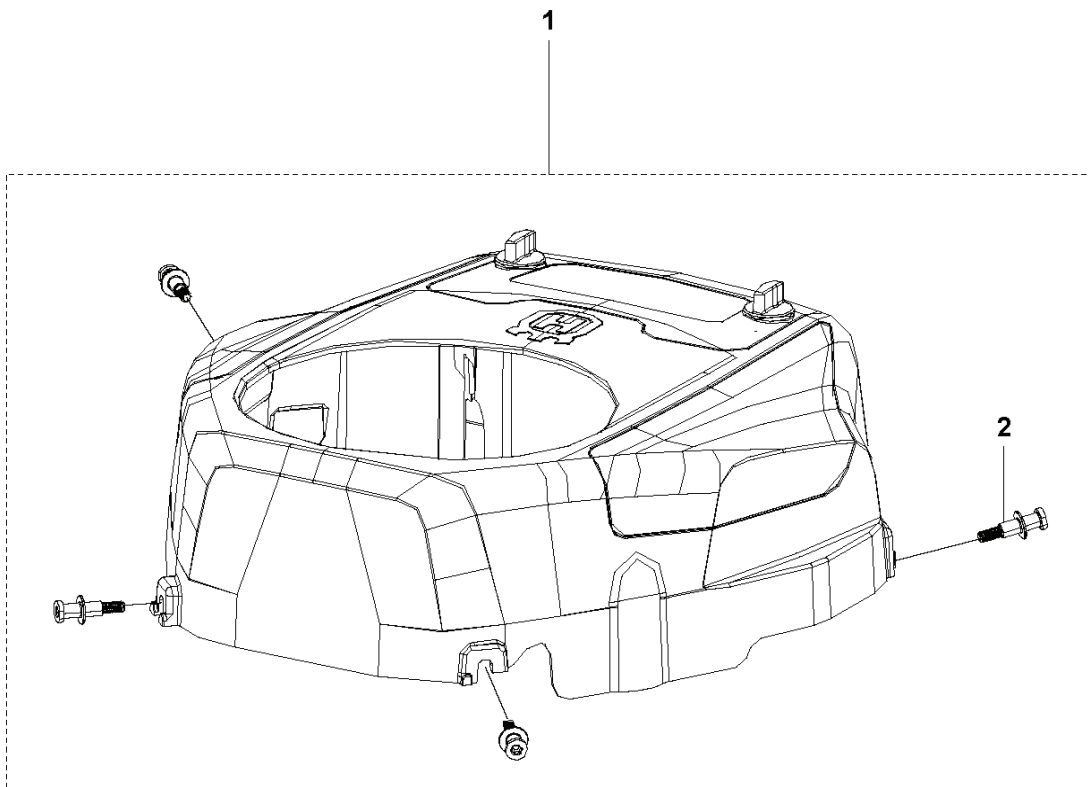

F HV 586AE
ENGINE COVER

REF.	ART. NR	ARTIKELBESKRIVNING	ANMÄRKNING	KIT
1	531147148	KÅPA	FAN COVER KIT	1
2	531147149	BULT	T372: M6 L=13	1