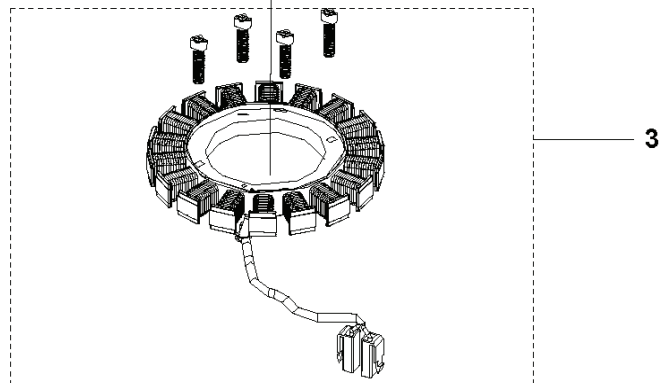

**D HV 586AE
FLYWHEEL**

REF.	ART. NR	ARTIKELBESKRIVNING	ANMÄRKNING	KIT
1	531147132	FLÅKTHJUL		1
2	531147133	SVÅNGHJUL		1
3	531147134	ARMATURE		1