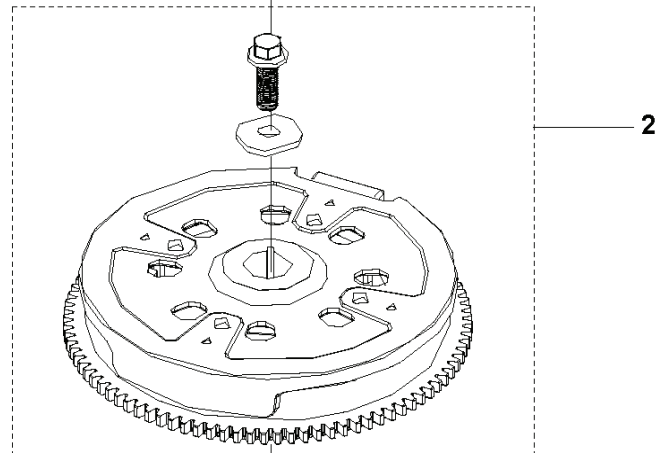

**D HV 586AE
FLYWHEEL**

REF.	ART. NR	ARTIKELBESKRIVNING	ANMÄRKNING	KIT
1	531147132	FLÅKTHJUL		1
2	531147133	SVÅNGHJUL		1
3	531147134	ARMATURE		1