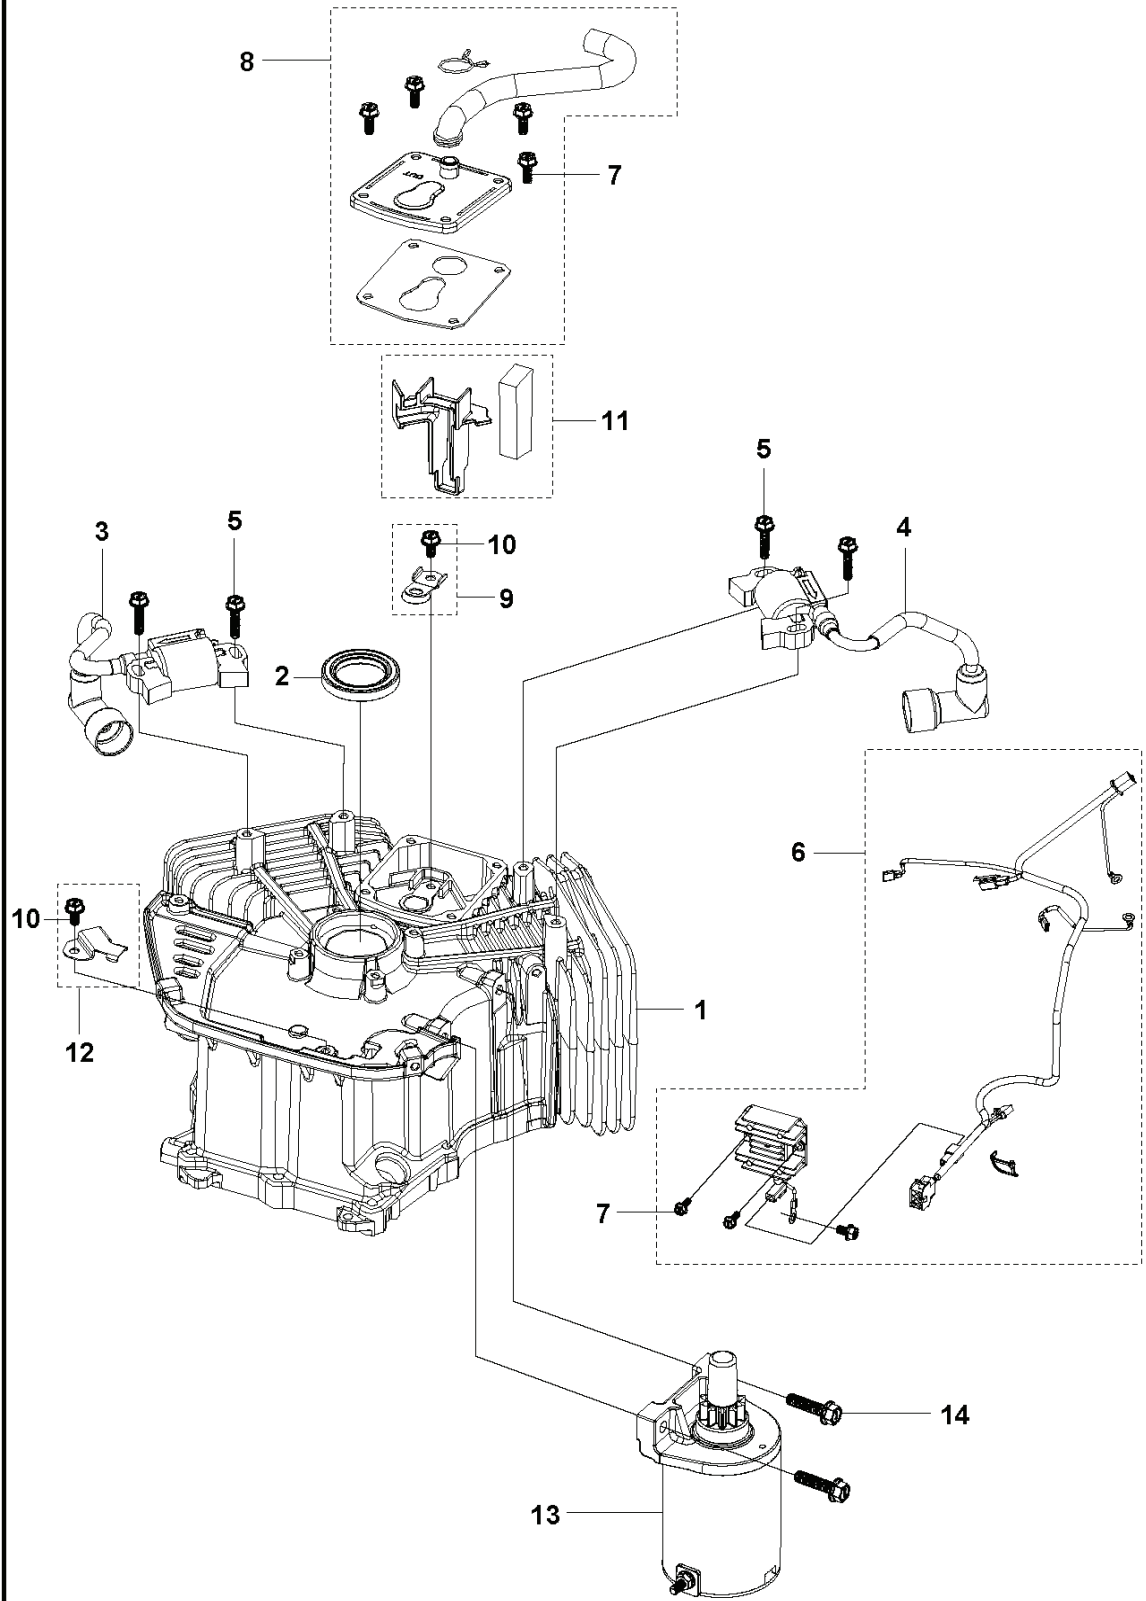

RESERVDELSKATALOG

:

Reservdelista

RESERVDELSLISTA

HV 586AE
PRODUCT COMPLETE

REF.	ART. NR	ARTIKELBESKRIVNING	ANMÄRKNING	KIT
1	531262201	MOTOR		1

**A HV 586AE
CYLINDER HEAD ASSY**

REF.	ART. NR	ARTIKELBESKRIVNING	ANMÄRKNING	KIT
1	531146989	CYLINDERKÅPA	CYLINDER HEAD COVER KIT	1
2	598684559	BULT	GB/T 5789: M6 L=25	1
3	531146990	PACKNING	CYLINDER HEAD COVER GASKET	1
4	531146991	CYLINDER HEAD KIT	LEFT	1
4	531146992	CYLINDER HEAD KIT	RIGHT	1
5	531146993	BULT	T390: M10×1.25 L=50	1
6	531146994	BULT	T390: M10×1.25 L=70	1
7	531146995	PACKNING	CYLINDER HEAD GASKET	1
8	531146996	TAPP	LOCATION PIN	1
9	590844201	TÄNDSTIFT	HQT-7	1
10	531146997	VENTILSATS		1
11	531146998	VENTILSATS	ROCKER ARM KIT	1
12	531147150	PLATTA	PUSH ROD GUIDE PLATE	1
13	531147151	TRYCKSTÅNG	PUSH ROD SET	1
14	531146999	DEFLEKTOR	AIR DEFLECTOR KIT	1
15	531147101	DEFLEKTOR	AIR DEFLECTOR KIT	1
16	531146988	BULT	T370: M6×16.5	1
17	599349045	PACKNING	Muffler Gasket	1

B HV 586AE
PISTON & CRANKSHAFT

REF.	ART. NR	ARTIKELBESKRIVNING	ANMÄRKNING	KIT
1	531147102	KOLVRING	SET	1
2	531147103	KOLV KPL		1
3	531147104	VEVSTAKE		1
4	531147105	VEVAXEL		1
5	531147106	KAMAXEL	Kit	1
6	598607801	SEAL	OIL SEAL	1

D HV 586AE
CRANKCASE & ELECTRICAL

REF.	ART. NR	ARTIKELBESKRIVNING	ANMÄRKNING	KIT
1	531147121	VEVHUS		1
2	599596801	SEAL	OIL SEAL	1
3	531147122	TÄNDSPOLE		1
4	531147123	TÄNDSPOLE		1
5	598684559	BULT	GB/T 5789: M6 L=25	1
6	531147124	VARIATOR	VOLTAGE RECTIFIER KIT	1
7	531147125	BULT	GB/T 5789: M6 L=16	1
8	531147126	LUFTNING	BREATHER CHAMBER KIT	1
9	531147127	PLATTA	LEAF VALVE LIMIT PLATE	1
10	599349093	BULT	GB/T 5789: M6 L=12	1
11	531147128	BLOCK	OIL RETURN BLOCK	1
12	531147129	SKYDD KABLAG	Kit	1
13	531147130	STARTMOTOR		1
14	531147131	BULT	GB/T 5789: M8 L=30	1