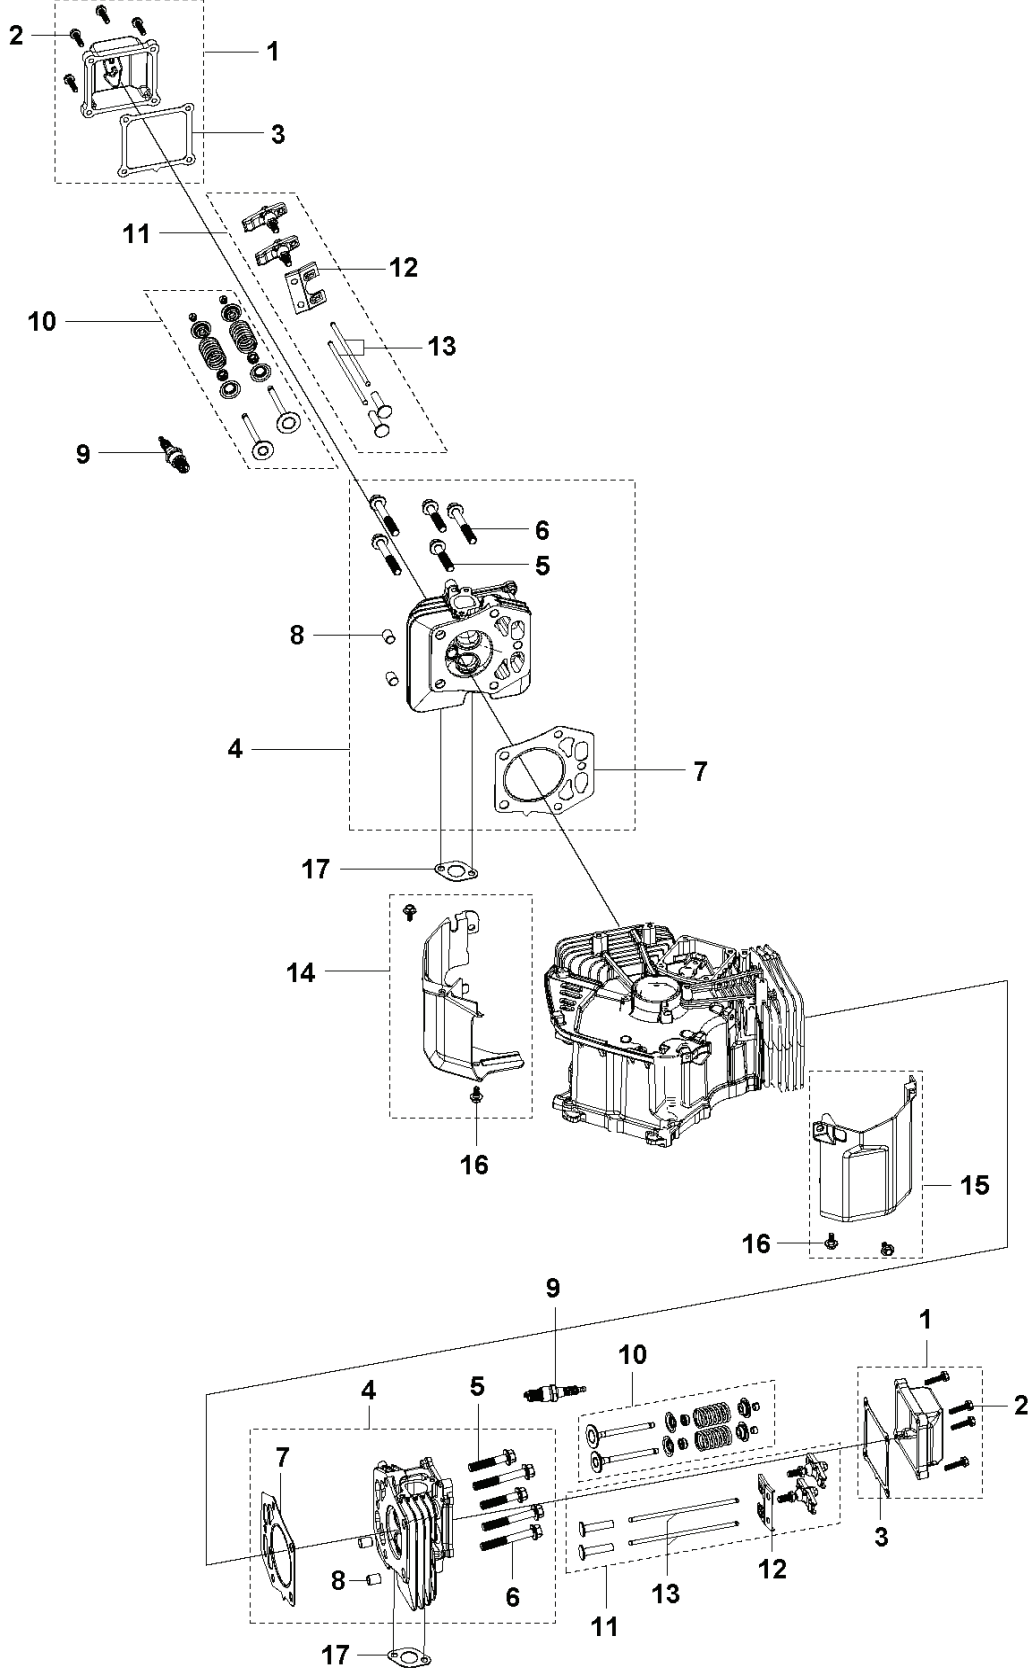

RESERVDELSKATALOG

:

Reservdelista

RESERVDELSLISTA

HV 586AE
PRODUCT COMPLETE

REF.	ART. NR	ARTIKELBESKRIVNING	ANMÄRKNING	KIT
1	531262201	MOTOR		1

**A HV 586AE
CYLINDER HEAD ASSY**

REF.	ART. NR	ARTIKELBESKRIVNING	ANMÄRKNING	KIT
1	531146989	CYLINDERKÅPA	CYLINDER HEAD COVER KIT	1
2	598684559	BULT	GB/T 5789: M6 L=25	1
3	531146990	PACKNING	CYLINDER HEAD COVER GASKET	1
4	531146991	CYLINDER HEAD KIT	LEFT	1
4	531146992	CYLINDER HEAD KIT	RIGHT	1
5	531146993	BULT	T390: M10×1.25 L=50	1
6	531146994	BULT	T390: M10×1.25 L=70	1
7	531146995	PACKNING	CYLINDER HEAD GASKET	1
8	531146996	TAPP	LOCATION PIN	1
9	590844201	TÄNDSTIFT	HQT-7	1
10	531146997	VENTILSATS		1
11	531146998	VENTILSATS	ROCKER ARM KIT	1
12	531147150	PLATTA	PUSH ROD GUIDE PLATE	1
13	531147151	TRYCKSTÅNG	PUSH ROD SET	1
14	531146999	DEFLEKTOR	AIR DEFLECTOR KIT	1
15	531147101	DEFLEKTOR	AIR DEFLECTOR KIT	1
16	531146988	BULT	T370: M6×16.5	1
17	599349045	PACKNING	Muffler Gasket	1

B HV 586AE
PISTON & CRANKSHAFT

REF.	ART. NR	ARTIKELBESKRIVNING	ANMÄRKNING	KIT
1	531147102	KOLVRING	SET	1
2	531147103	KOLV KPL		1
3	531147104	VEVSTAKE		1
4	531147105	VEVAXEL		1
5	531147106	KAMAXEL	Kit	1
6	598607801	SEAL	OIL SEAL	1

D HV 586AE
CRANKCASE & ELECTRICAL

REF.	ART. NR	ARTIKELBESKRIVNING	ANMÄRKNING	KIT
1	531147121	VEVHUS		1
2	599596801	SEAL	OIL SEAL	1
3	531147122	TÄNDSPOLE		1
4	531147123	TÄNDSPOLE		1
5	598684559	BULT	GB/T 5789: M6 L=25	1
6	531147124	VARIATOR	VOLTAGE RECTIFIER KIT	1
7	531147125	BULT	GB/T 5789: M6 L=16	1
8	531147126	LUFTNING	BREATHER CHAMBER KIT	1
9	531147127	PLATTA	LEAF VALVE LIMIT PLATE	1
10	599349093	BULT	GB/T 5789: M6 L=12	1
11	531147128	BLOCK	OIL RETURN BLOCK	1
12	531147129	SKYDD KABLAG	Kit	1
13	531147130	STARTMOTOR		1
14	531147131	BULT	GB/T 5789: M8 L=30	1