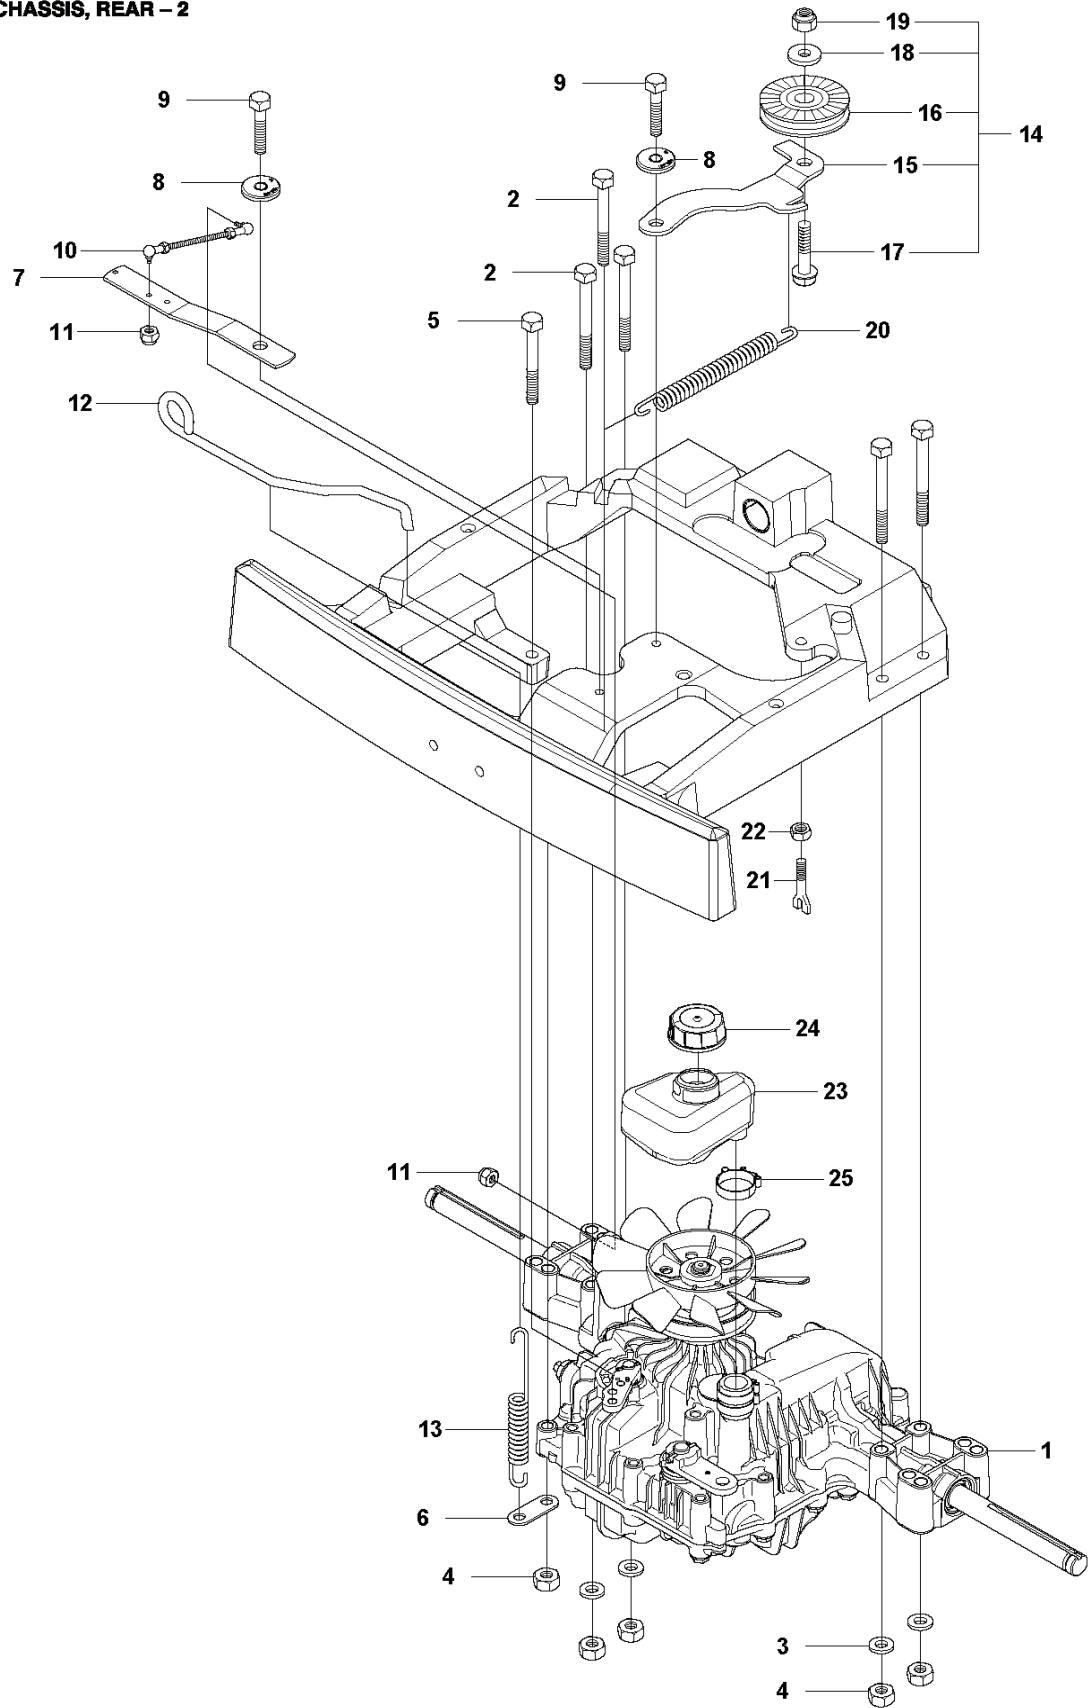

CHASSIS, REAR - 2

REF.	ART. NR	ARTIKELBESKRIVNING	ANMÄRKNING	KIT
1	506986301	TRANSMISSION		1
2	725246751	SKRUV EHHM		5
3	734116401	BRICKA		4
4	731231801	MUTTER (HEXAGON)		5
5	725246251	SKRUV EHHM		1
6	506599301	LÄNK		1
7	579596801	HÄVARM		1
8	584288604	BRICKA		2
9	725245171	SKRUV EHHM		2
10	506987501	JUSTERSTÅNG		1
11	732211401	LOCK NUT		2
12	506988201	FRIKOPPLINGSSTÅNG		1
13	506834301	FJÄDER		1
14	506988401	REMSPÄNNARE KPL		1
15	588740401	REMSPÄNNARE		1
16	506946901	REMSKIVA		1
17	725245571	SKRUV EHHM		1
18	734116441	BRICKA		1
19	732211801	LOCK NUT		1
20	506988601	FJÄDER		1
21	506988801	PENDULUM		1
22	731232001	MUTTER (HEXAGON)		1
23	506989001	EXPANSIONSTANK		1
24	590324701	TANKLOCK KPL		1
25	505131102	SLANGLÄMMA		1