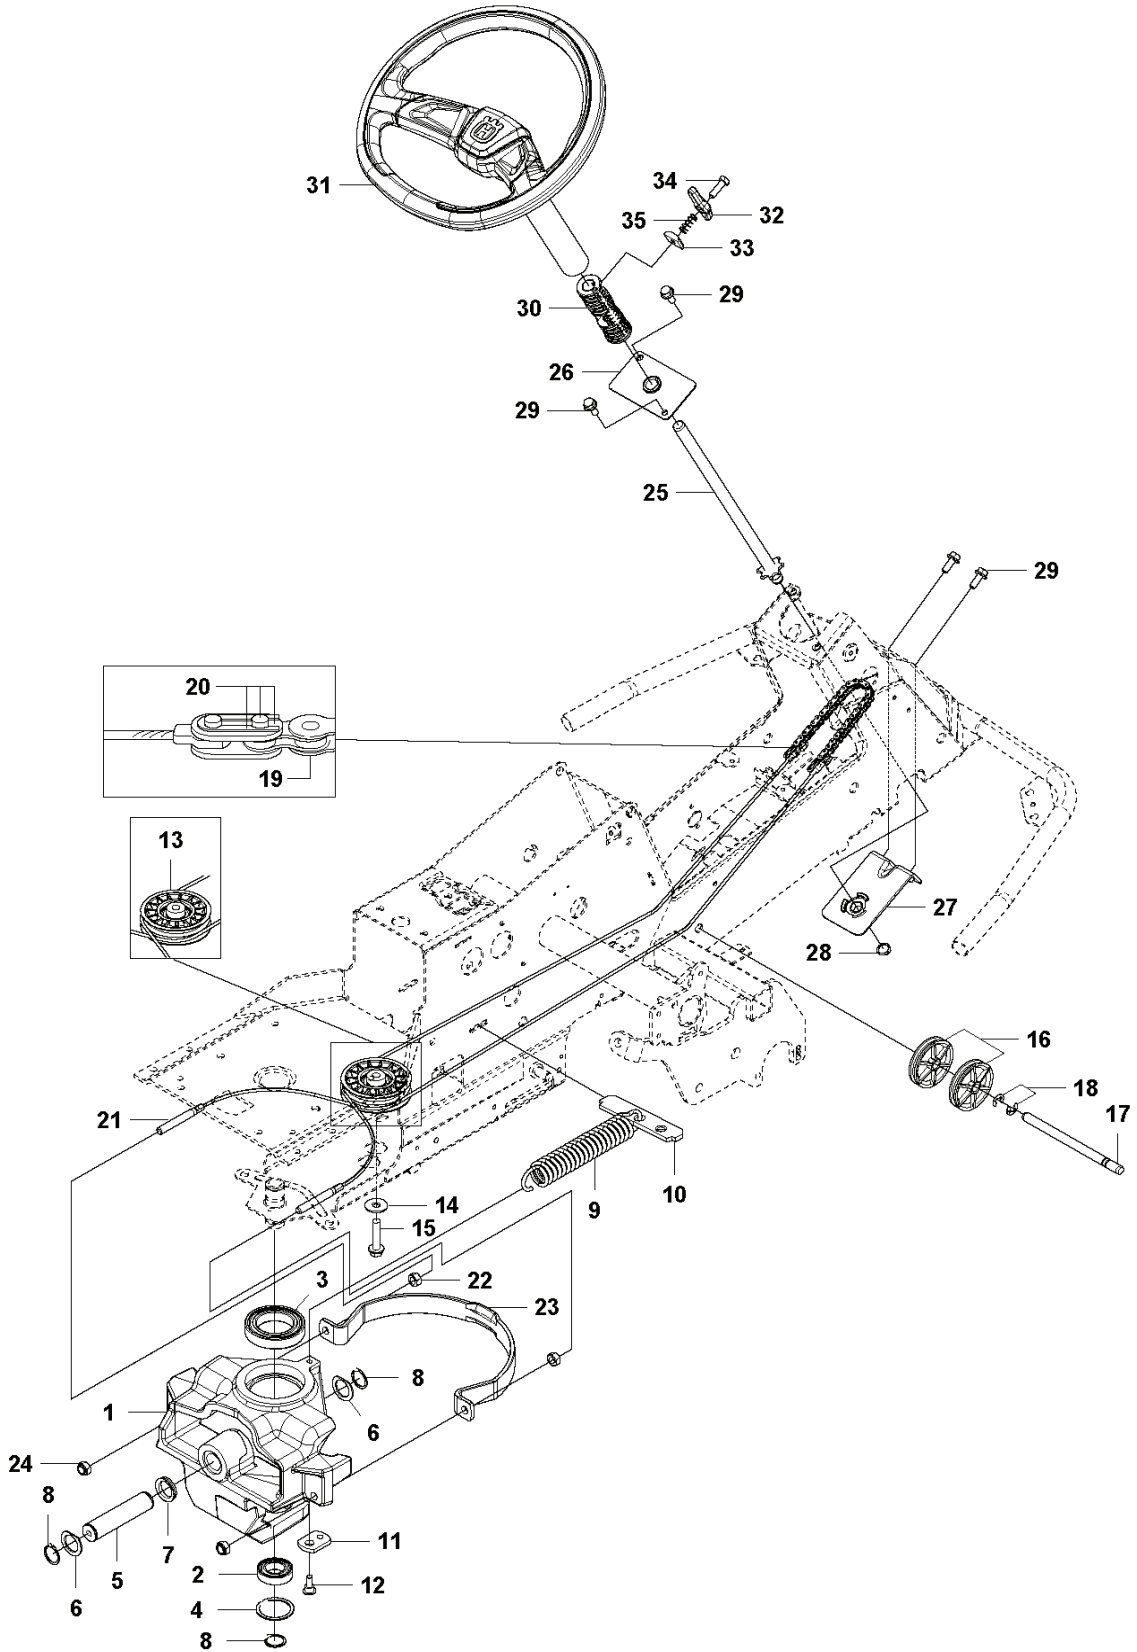

STEERING

REF.	ART. NR	ARTIKELBESKRIVNING	ANMÄRKNING	KIT
1	577659301	SPINDEL		1
2	738210504	KULLAGER		1
3	738211004	KULLAGER		1
4	735314010	SPÄRRING		1
5	506985901	PENDELAXEL		1
6	506773401	BRICKA		2
7	740681421	V-RING		1
8	735312600	SPÄRRING		3
9	506671901	FJÄDER		1
10	590735401	FJÄDERFÄSTE		1
11	506670801	LÄNK		1
12	506597401	SKRUV EHHFM		1
13	576492501	REMSKIVA		1
14	734117441	BRICKA		1
15	506675403	SKRUV EHHFM		1
16	506522401	LINHJUL		2
17	506539404	AXEL		1
18	735311420	SPÄRRYTARE		2
19	506554601	KEDJA		1
20	506554701	LINKAGE		2
21	501604804	KABLAGE KPL		2
22	731232001	MUTTER (HEXAGON)		2
23	544427301	WIRESTYRNING		1
24	732212051	MUTTER		2
25	593947201	RATTSTÅNG		1
26	584155601	FÄSTE		1
27	583899701	FÄSTE		1
28	735311700	SPÄRRING		1
29	506570104	SKRUV EHHFM		4
30	587080901	MEDBRINGARE		1
31	593166104	RATT		1
32	593149501	HANDTAG		1
33	593605201	FIXERPLATTA		1
34	593149401	TAPP		1
35	593868801	FJÄDER		1