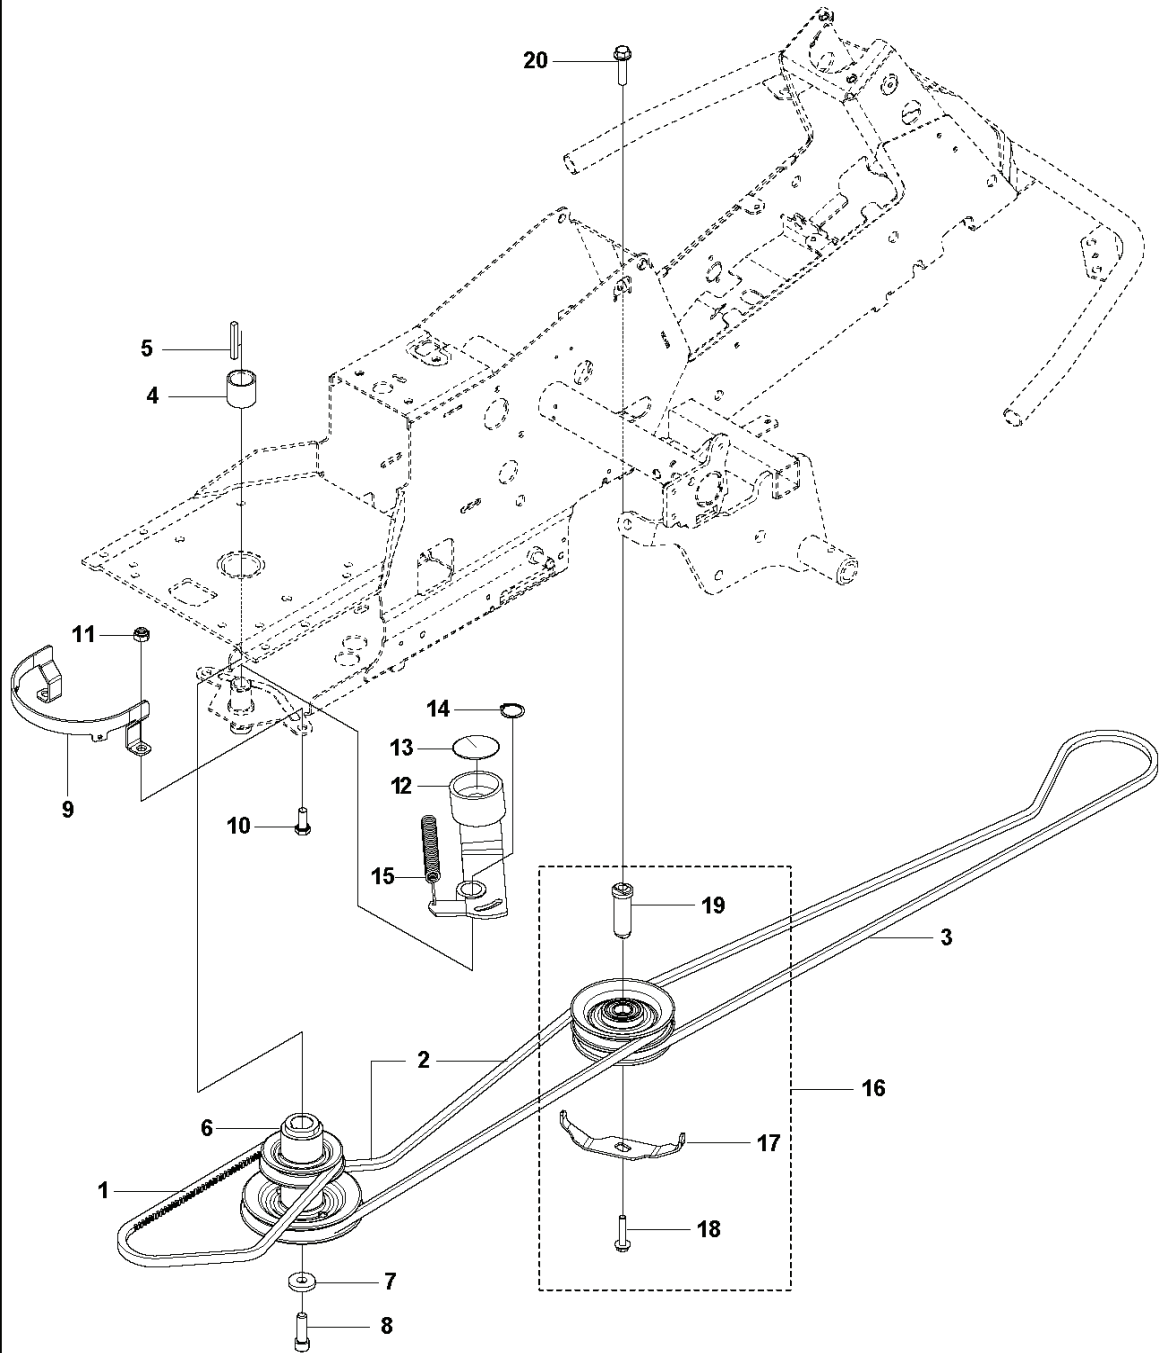

TRANSMISSION

REF.	ART. NR	ARTIKELBESKRIVNING	ANMÄRKNING	KIT
1	589531201	REM		1
2	589530401	REM		1
3	594977801	REM		1
4	506509203	DISTANSHYLSA		1
5	506555901	KIL		1
6	535482401	REMSKIVA		1
7	506597501	BRICKA		1
8	506556002	SCREW UNC		1
9	587425201	REMSTYRARE		1
10	725249371	SKRUV EHHM		2
11	732212051	MUTTER		2
12	535484401	REMSPÄNNARE KPL		1
13	535485001	TÄTNING		1
14	735312600	SPÄRRING		1
15	506665601	FJÄDER		1
16	581916301	REMSKIVA		1
17	544405301	REMSTYRARE		1
18	586320401	SCREW		1
19	581916401	AXEL		1
20	506675402	SKRUV EHHFM		1