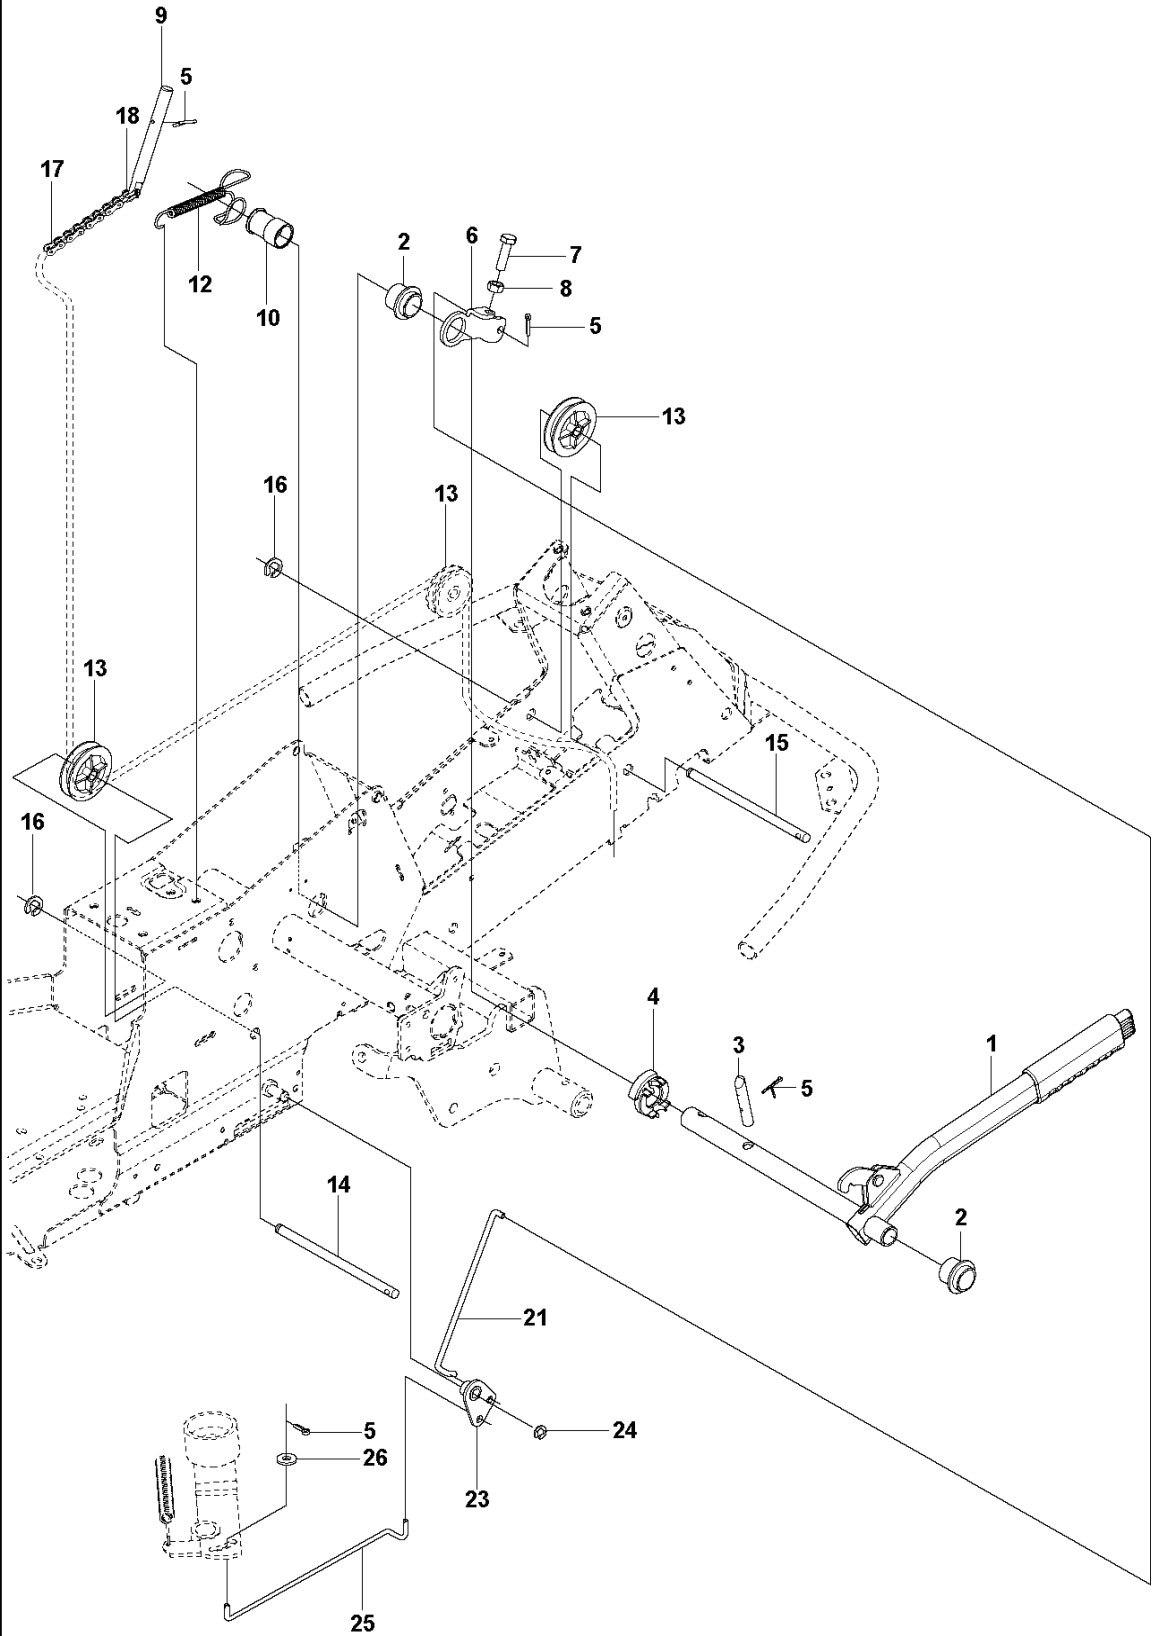

MOWER LIFT

REF.	ART. NR	ARTIKELBESKRIVNING	ANMÄRKNING	KIT
1	590880601	LYFTSPAK KPL		1
2	588926901	LAGER		1
3	525406601	PENNOR		1
4	588927101	MOTHÄLL		1
5	721618301	SPLIT PIN		4
6	588927001	LYFTARM		1
7	725249751	SCREW		1
8	731232001	MUTTER (HEXAGON)		1
9	588927401	STÅNG		1
10	588927301	MOTHÄLL		1
12	588927501	FJÄDER		1
13	506905601	BRYTHJUL		2
14	582871901	AXEL		1
15	582871902	AXEL		1
16	735311820	SPÄRRYTARE		2
17	506554609	KEDJA		1
18	506554701	LINKAGE		1
21	544456901	KOPPLINGSSTÅNG		1
23	544378601	LÄNK		1
24	735311420	SPÄRRYTARE		1
25	544448801	KOPPLINGSSTÅNG		1
26	734116441	BRICKA		1