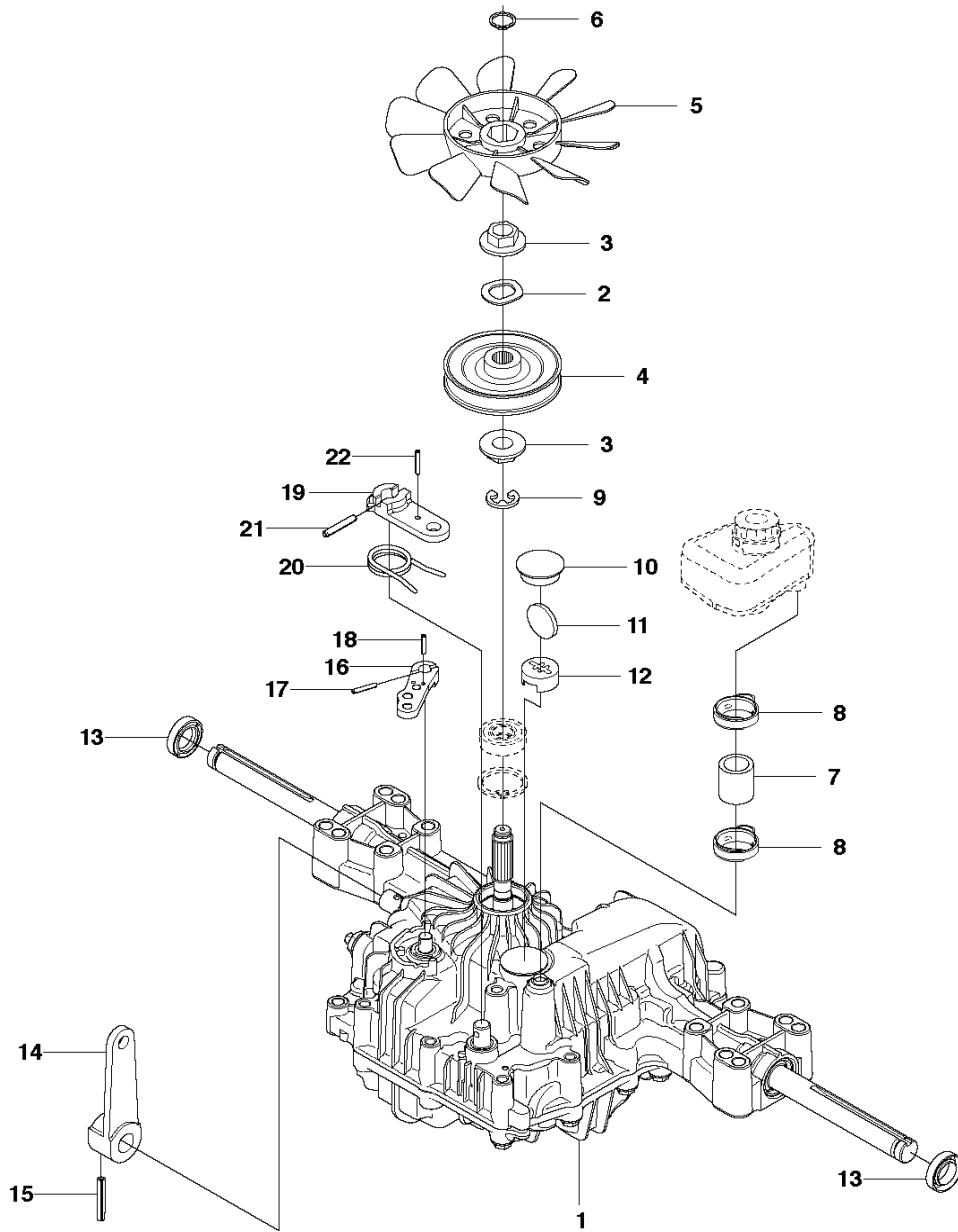

HYDROSTAT K46 EU

REF.	ART. NR	ARTIKELBESKRIVNING	ANMÄRKNING	KIT
1	506986301	TRANSMISSION		1
2	506986501	FJÄDERBRICKA		1
3	506986601	DISTANS		2
4	502451901	REMSKIVA		1
5	506986801	FLÄKT		1
6	735311500	SPÄRRING		1
7	502451601	RÖR		1
8	505131102	SLANGKLÄMMA		2
9	535402807	KLÄMMA		1
10	535402832	PLUGG		1
11	505563901	MAGNET		1
12	502452001	MAGNET HOLDER		1
13	535402837	TÄTNING		2
14	502453201	REGLERARM		1
15	586904601	PENNOR		1
16	535402817	HÄVARM		1
17	586904501	SPÄNNSTIFT		1
18	535402833	TAPP		1
19	535402838	HÄVARM		1
20	535402839	FJÄDER		1
21	535402840	PIN RETAINING SCREW		1
22	535402841	TAPP		1