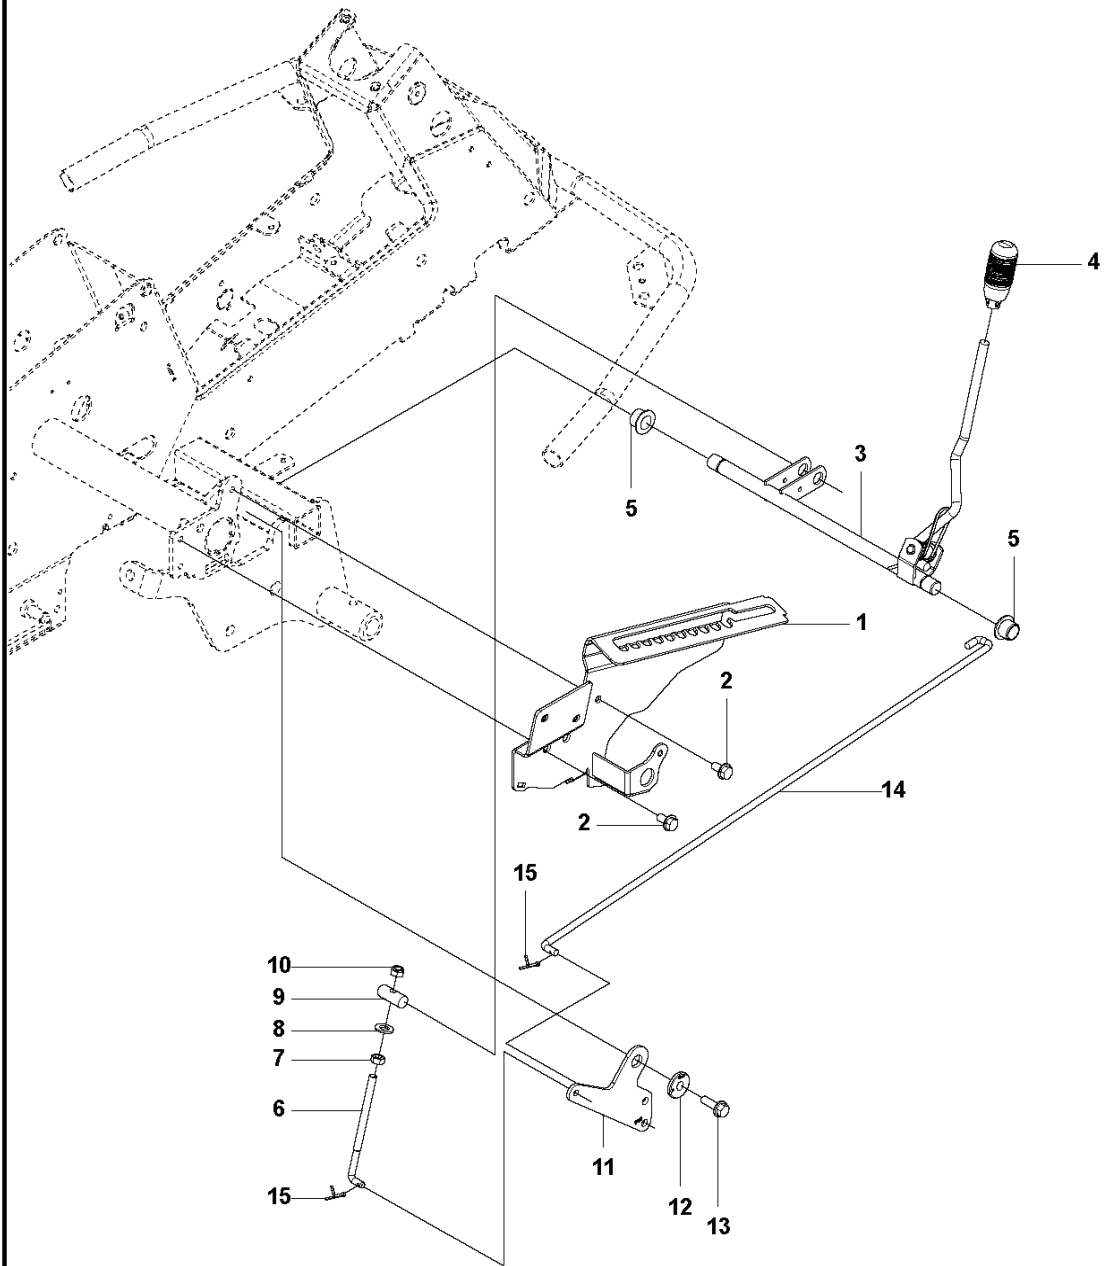

ADJUSTER HEIGHT

REF.	ART. NR	ARTIKELBESKRIVNING	ANMÄRKNING	KIT
1	594701302	FÄSTE		1
2	506570103	SKRUV EHHFM		2
3	577999901	JUSTERSKRUV		1
4	588164101	HANDTAG		1
5	584871302	LAGER		2
6	506908201	HEIGHT ROD		1
7	731231801	MUTTER (HEXAGON)		1
8	734117201	BRICKA		1
9	506784601	PENNOR		1
10	732211801	LOCK NUT		1
11	578040701	LÄNK		1
12	584288604	BRICKA		1
13	506570105	SKRUV EHHFM		1
14	544227001	KOPPLINGSSTÅNG		1
15	721618301	SPLIT PIN		2