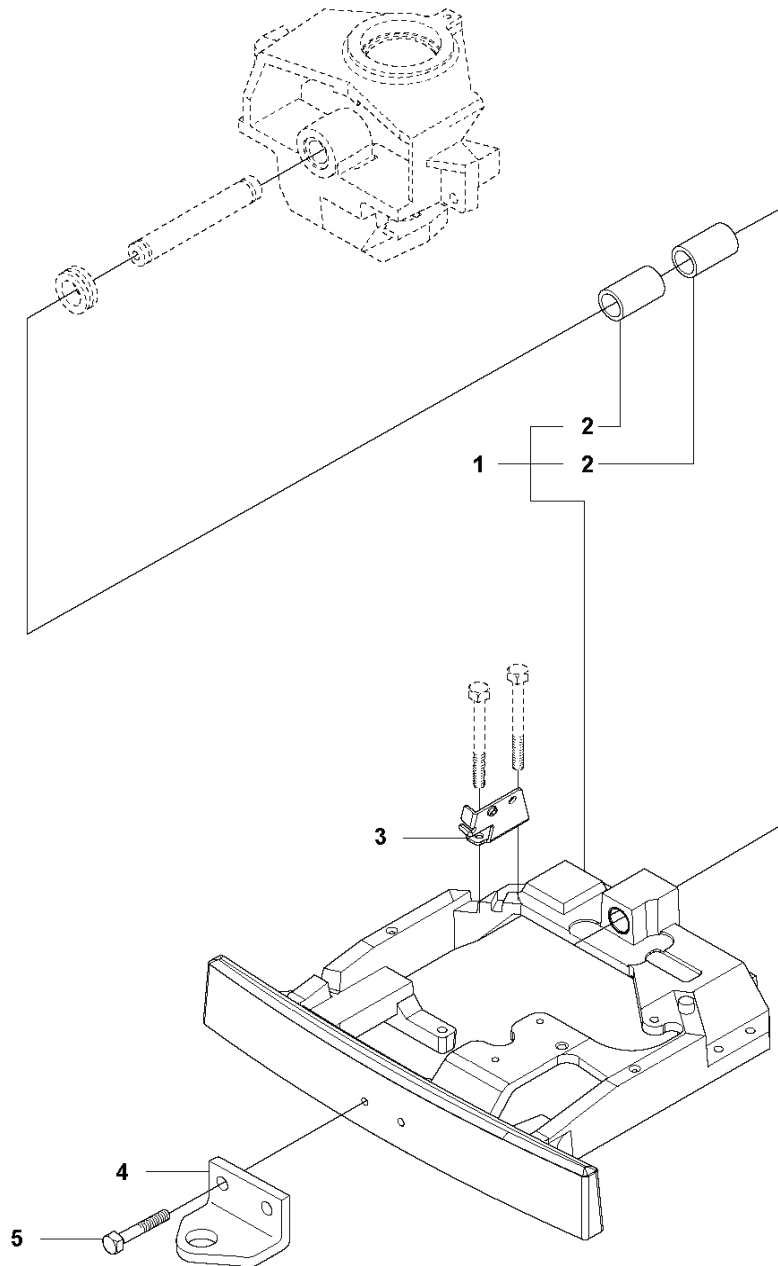

CHASSIS, REAR - 1

REF.	ART. NR	ARTIKELBESKRIVNING	ANMÄRKNING	KIT
1	582244601	FÄSTE		1
2	506986102	GLIDLAGER		2
3	506987701	FÄSTE		1
4	506889901	HÅKE		1
5	725249371	SKRUV EHHM		2