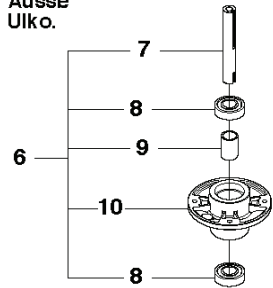

Yttre.
Outer.
Exterier
Äusse
Ulko.