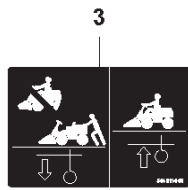

DECALS

REF.	ART. NR	ARTIKELBESKRIVNING	ANMÄRKNING	KIT
1	578364519	DEKAL		2
2	578392507	DEKAL		1
3	544211401	DEKAL		2
4	582570001	DEKAL		1
5	579556501	DEKAL		1
6	581784006	DEKAL		1
7	577062001	DEKAL		2
8	576973401	DEKAL		1