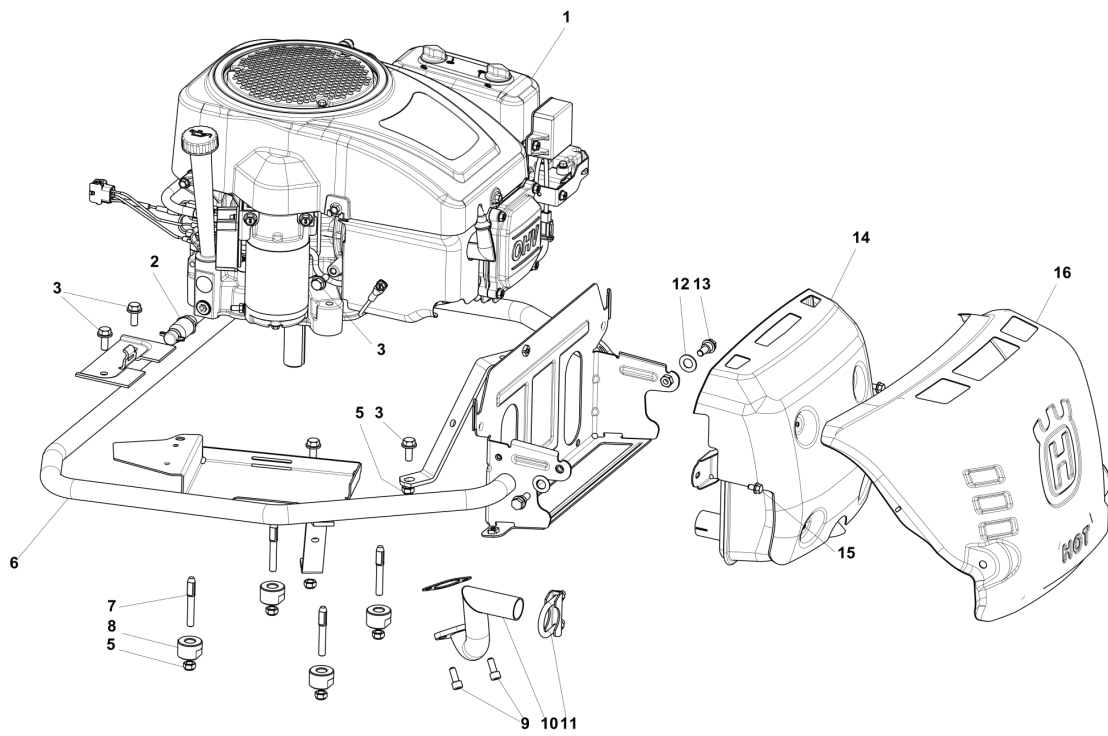

MOWER LIFT

REF.	ART. NR	ARTIKELBESKRIVNING	ANMÄRKNING	KIT
1	590880601	LYFTSPAK KPL		1
2	588926901	LAGER		1
3	525406601	PENNOR		1
4	588927101	MOTHÄLL		1
5	721618301	SPLIT PIN		4
6	588927001	LYFTARM		1
7	725249751	SCREW		1
8	731232001	MUTTER (HEXAGON)		1
9	588927401	STÅNG		1
10	588927301	MOTHÄLL		1
12	588927501	FJÄDER		1
13	506905601	BRYTHJUL		2
14	582871901	AXEL		1
15	582871902	AXEL		1
16	735311820	SPÄRRYTARE		2
17	506554609	KEDJA		1
18	506554701	LINKAGE		1
21	544456901	KOPPLINGSSTÅNG		1
23	544378601	LÄNK		1
24	735311420	SPÄRRYTARE		1
25	544448801	KOPPLINGSSTÅNG		1
26	734116441	BRICKA		1

ADJUSTER HEIGHT

REF.	ART. NR	ARTIKELBESKRIVNING	ANMÄRKNING	KIT
1	594701302	FÄSTE		1
2	506570103	SKRUV EHHFM		2
3	577999901	JUSTERSKRUV		1
4	588164101	HANDTAG		1
5	584871302	LAGER		2
6	506908201	HEIGHT ROD		1
7	731231801	MUTTER (HEXAGON)		1
8	734117201	BRICKA		1
9	506784601	PENNOR		1
10	732211801	LOCK NUT		1
11	578040701	LÄNK		1
12	584288604	BRICKA		1
13	506570105	SKRUV EHHFM		1
14	544227001	KOPPLINGSSTÅNG		1
15	721618301	SPLIT PIN		2

CONTROL UNIT

REF.	ART. NR	ARTIKELBESKRIVNING	ANMÄRKNING	KIT
1	578033101	STÖD		1
2	535475212	SKRUV EHHFM		4
3	578023501	GASREGLAGE		1
4	544301701	VAJER		1
5	506889101	KNOPP		1

R 214C
ENGINE

REF.	ART. NR	ARTIKELBESKRIVNING	ANMÄRKNING	KIT
1	529666002	MOTOR	Up to S/N 20230600051	1
1	529666003	MOTOR	From S/N 20230600052	1
2	532428287	PLUGG		1
3	506570104	SKRUV EHHFM		5
5	732211801	LOCK NUT		6
6	529905701	MOTORBÄGE		1
7	578207502	PINNSKRUV		4
8	529344601	DISTANSBRICKA		4
9	506556301	SCREW UNC		2
10	529361601	AVGASRÖR		1
11	501152201	CLAMP ASSY		1
12	506839401	FJÄDERBRICKA		2
13	506597401	SKRUV EHHFM		2
14	577813601	LJUDDÄMPARE		1
15	725236461	SKRUV EHHFT		2
16	577818502	VÄRMESKÖLD		1