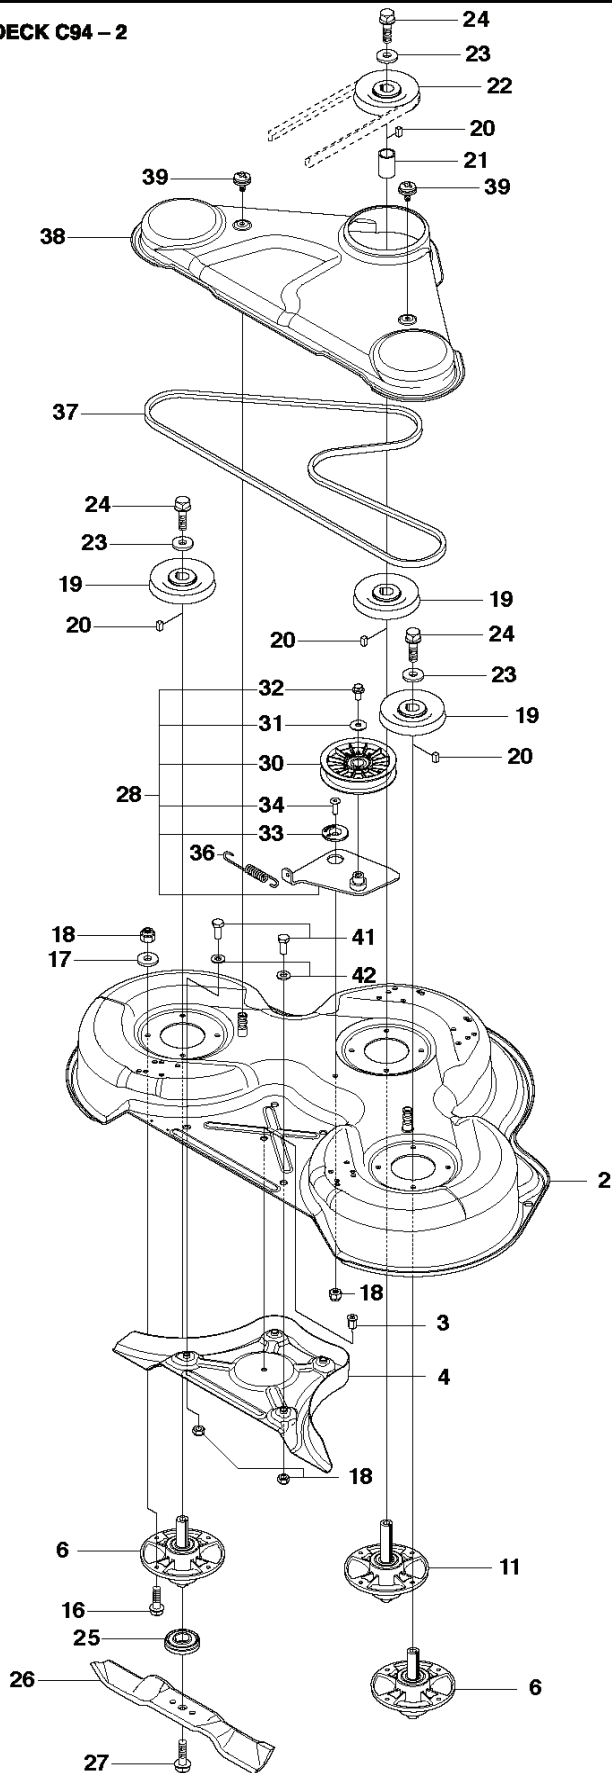

CUTTING DECK C94 - 2