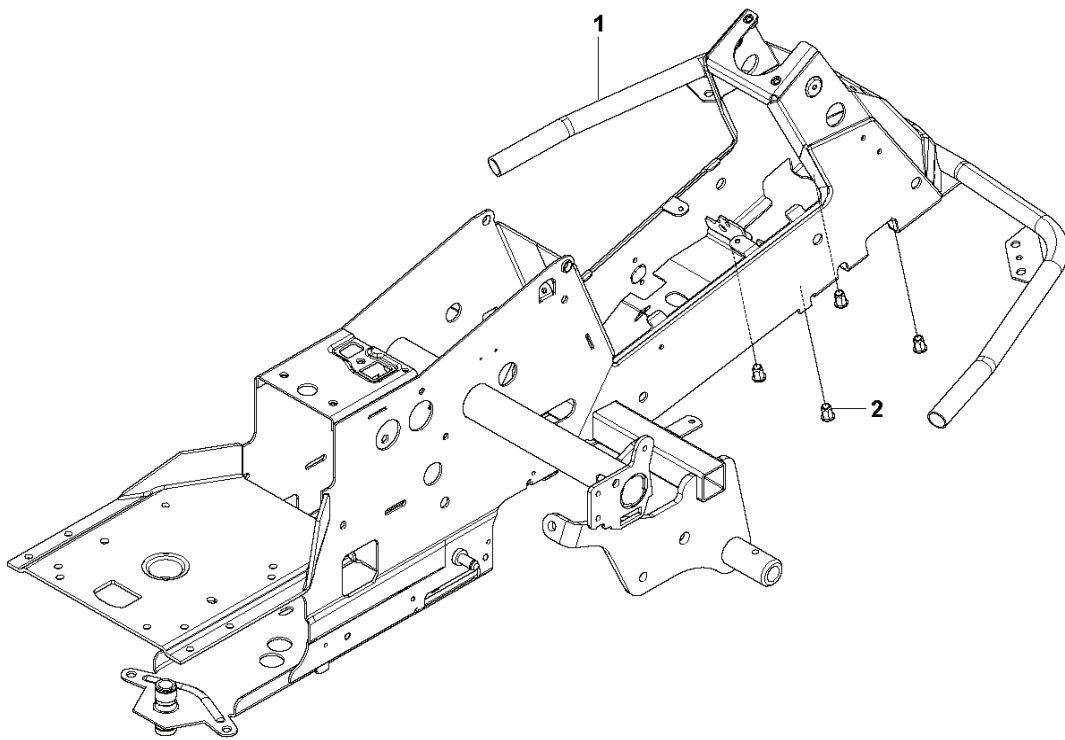

CHASSIS

REF.	ART. NR	ARTIKELBESKRIVNING	ANMÄRKNING	KIT
1	594921402	CHASSI		1
2	506916201	MUTTER		4