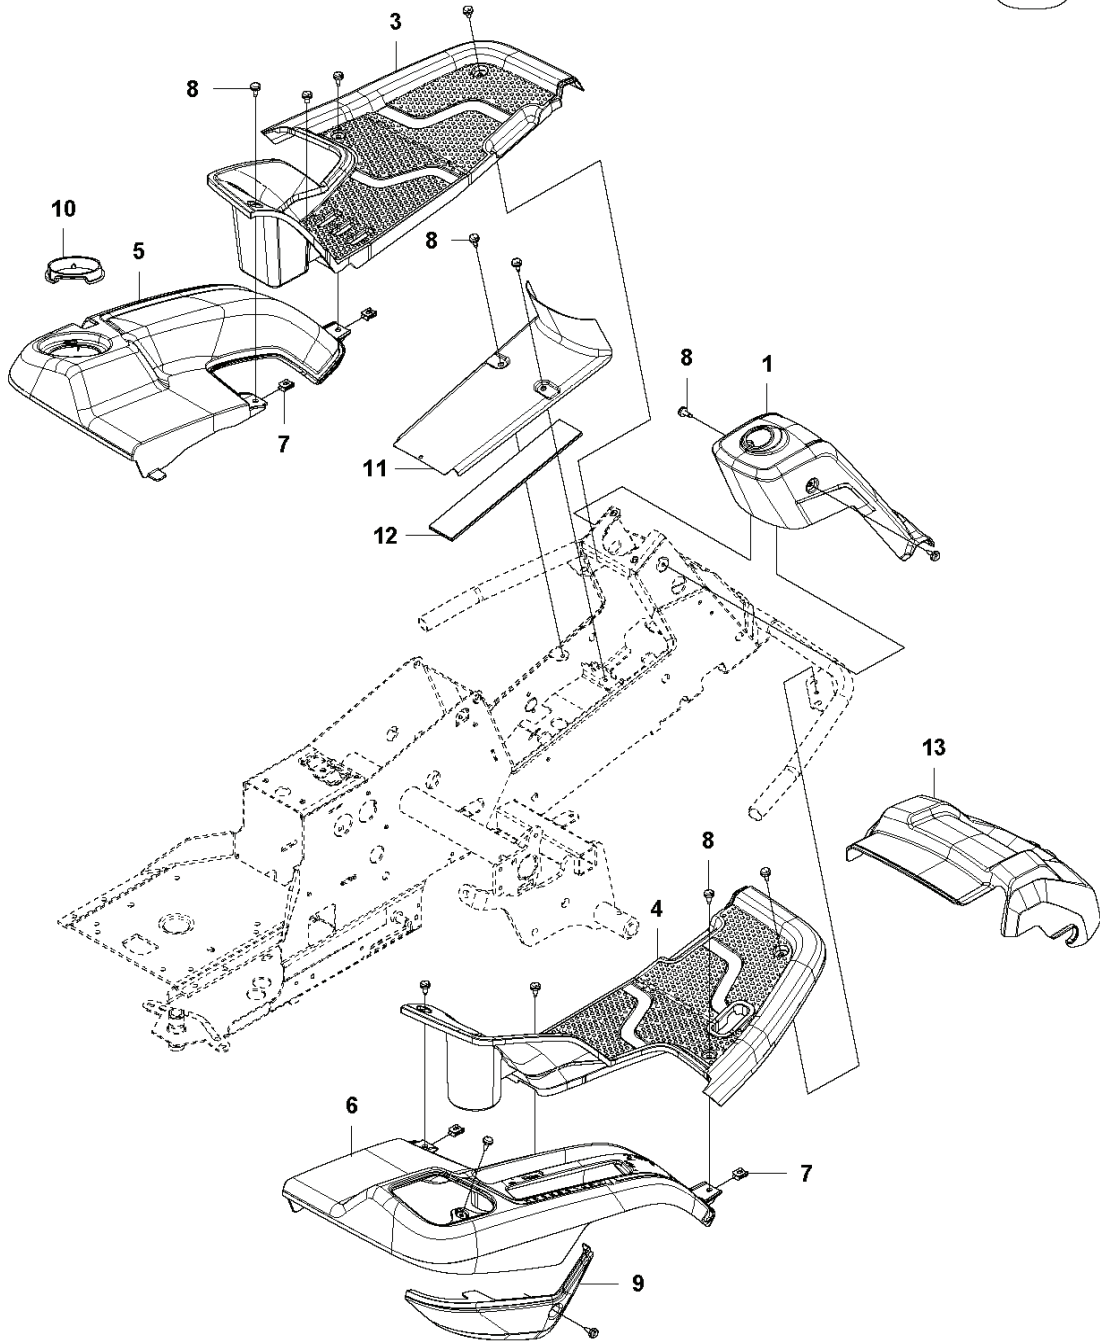

COVER - 2

REF.	ART. NR	ARTIKELBESKRIVNING	ANMÄRKNING	KIT
1	577615801	KÅPA		1
3	577729301	KÅPA		1
4	577729401	KÅPA		1
5	577729501	STÅNKSÅRM		1
6	577729601	STÅNKSÅRM		1
7	535429101	SPRING NUT		4
8	544400501	SCREW		14
9	577737501	REGLAGEKÅPA		1
10	577764501	LOCK NUT		1
11	544239201	KÅPA		1
12	584260101	MATTA		1
13	578776301	AGGREGATKÅPA		1
14	576973401	DEKAL		1