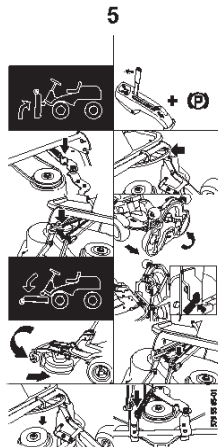

DECALS

REF.	ART. NR	ARTIKELBESKRIVNING	ANMÄRKNING	KIT
1	578364519	DEKAL		2
2	578392507	DEKAL		1
3	544211401	DEKAL		2
4	582570001	DEKAL		1
5	579556501	DEKAL		1
6	581784006	DEKAL		1
7	577062001	DEKAL		2
8	576973401	DEKAL		1