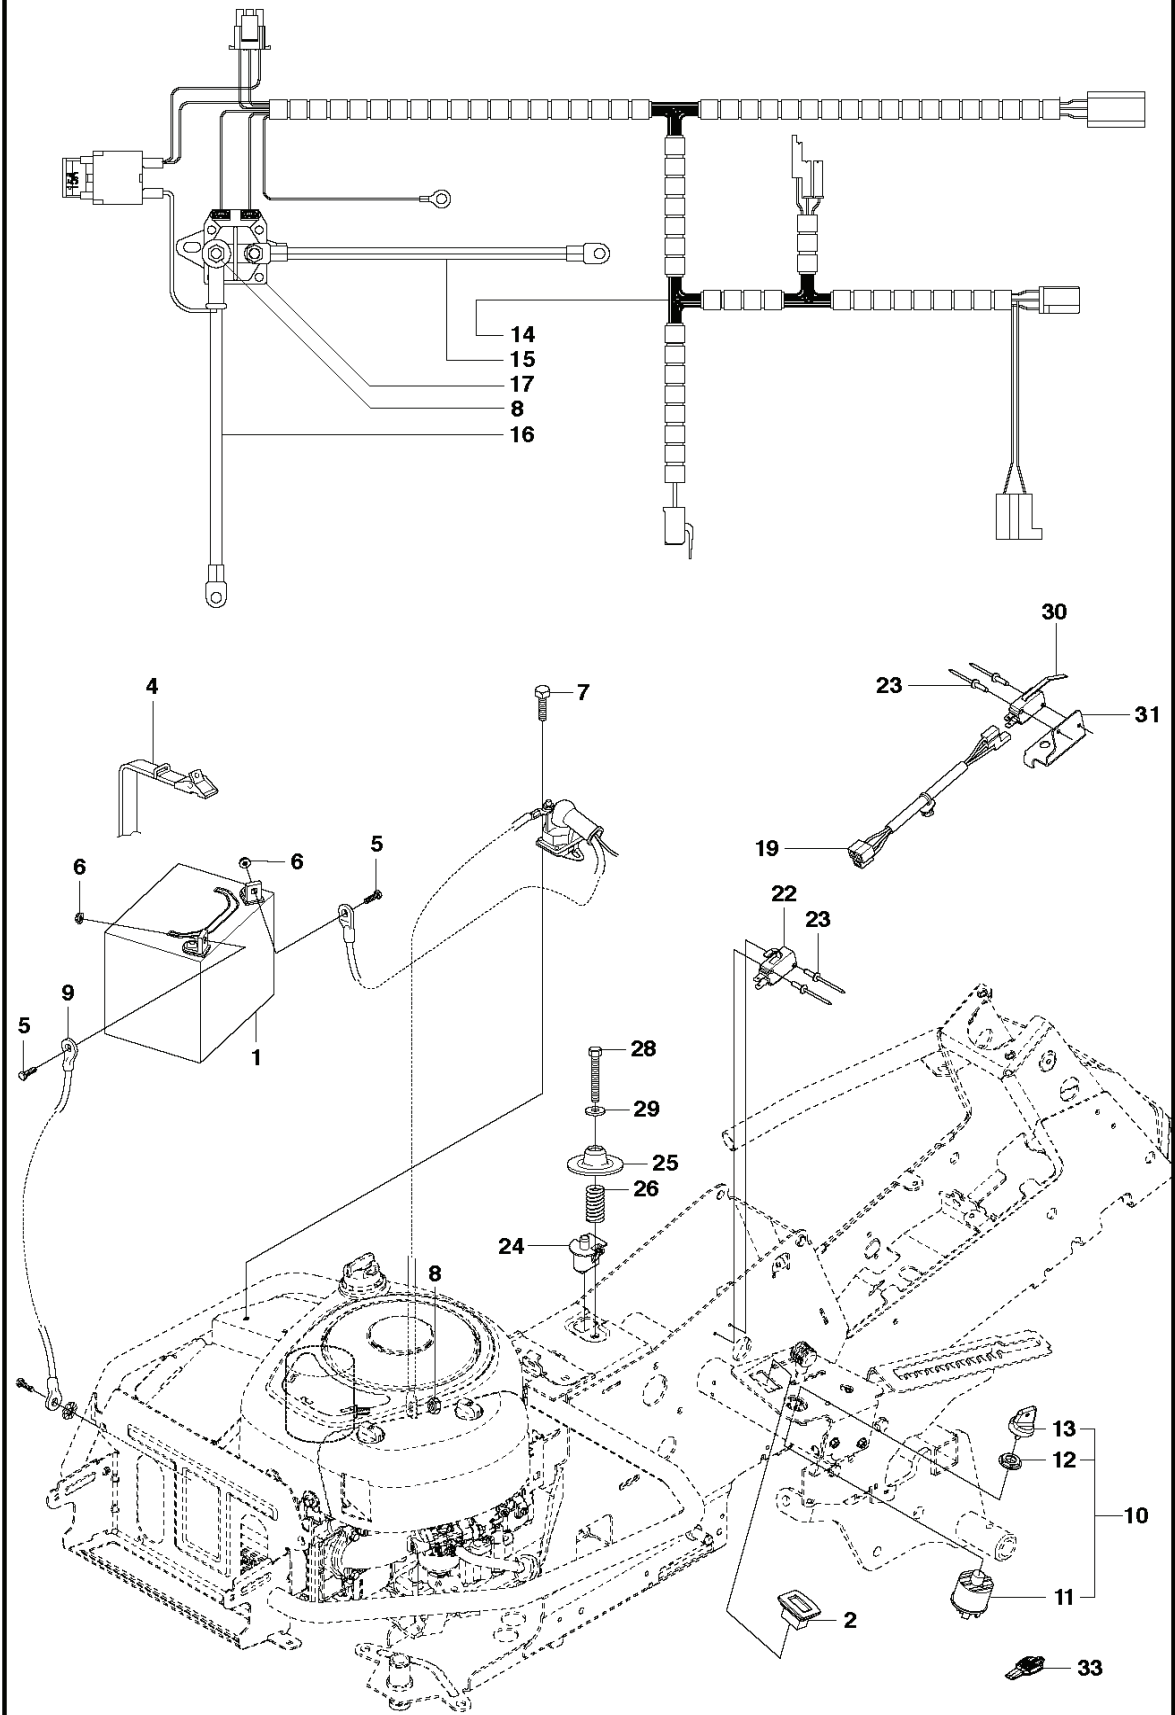

ELECTRICAL

REF.	ART. NR	ARTIKELBESKRIVNING	ANMÄRKNING	KIT
1	577041601	BATTERI		1
2	587764301	TIMMÅTARE		1
4	506836802	REM		1
5	522622101	SKRUV EHHM		2
6	522624301	MUTTER		2
7	725236461	SKRUV EHHFT		1
8	506899801	MUTTER		3
9	576183801	KABEL		1
10	544442101	TÄNDNINGSTRÖMBRYTARE		1
11	544442201	TÄNDNINGSTRÖMBRYTARE		1
12	544442301	MUTTER		1
13	544442401	TÄNDNINGSNYCKEL		1
14	578338301	KABLAG		1
15	576183901	KABEL		1
16	586223901	VAJER		1
17	544439801	RELÄ		1
19	576185401	KABLAG		1
22	574316101	BRYTARE		1
23	544440701	NIT		4
24	506909601	BRYTARE		1
25	506909701	FJÄDERBRICKA		1
26	544441201	FJÄDER		1
28	725246451	SKRUV EHHM		1
29	734116401	BRICKA		1
30	574316101	BRYTARE		1
31	544415701	FÄSTE		1
33	586379401	HÅVARM		1