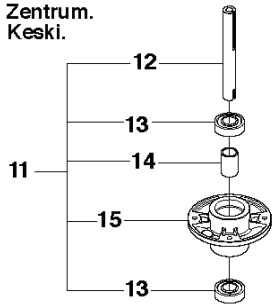

Mitten.
Centre.
Centre.
Zentrum.
Keski.