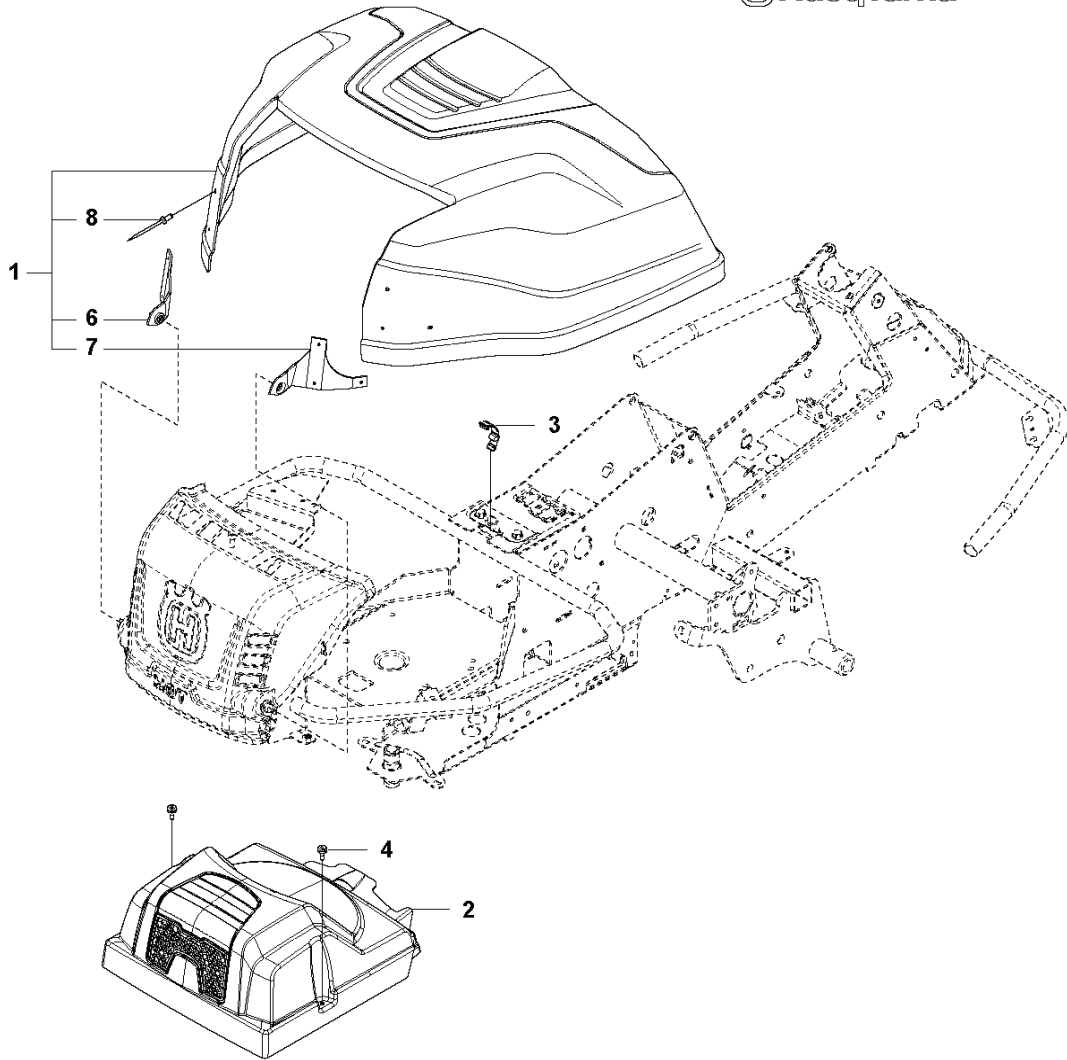

COVER - 1

5
Husqvarna

REF.	ART. NR	ARTIKELBESKRIVNING	ANMÄRKNING	KIT
1	577614902	MOTORKÅPA KPL		1
2	578261304	TRANSMISSIONSKÅPA		1
3	588462803	SNÄPPE		1
4	574856201	SCREW		2
5	577062001	DEKAL		2
6	578116501	GÅNGJÄRN		1
7	578116502	GÅNGJÄRN		1
8	722795402	NIT		6