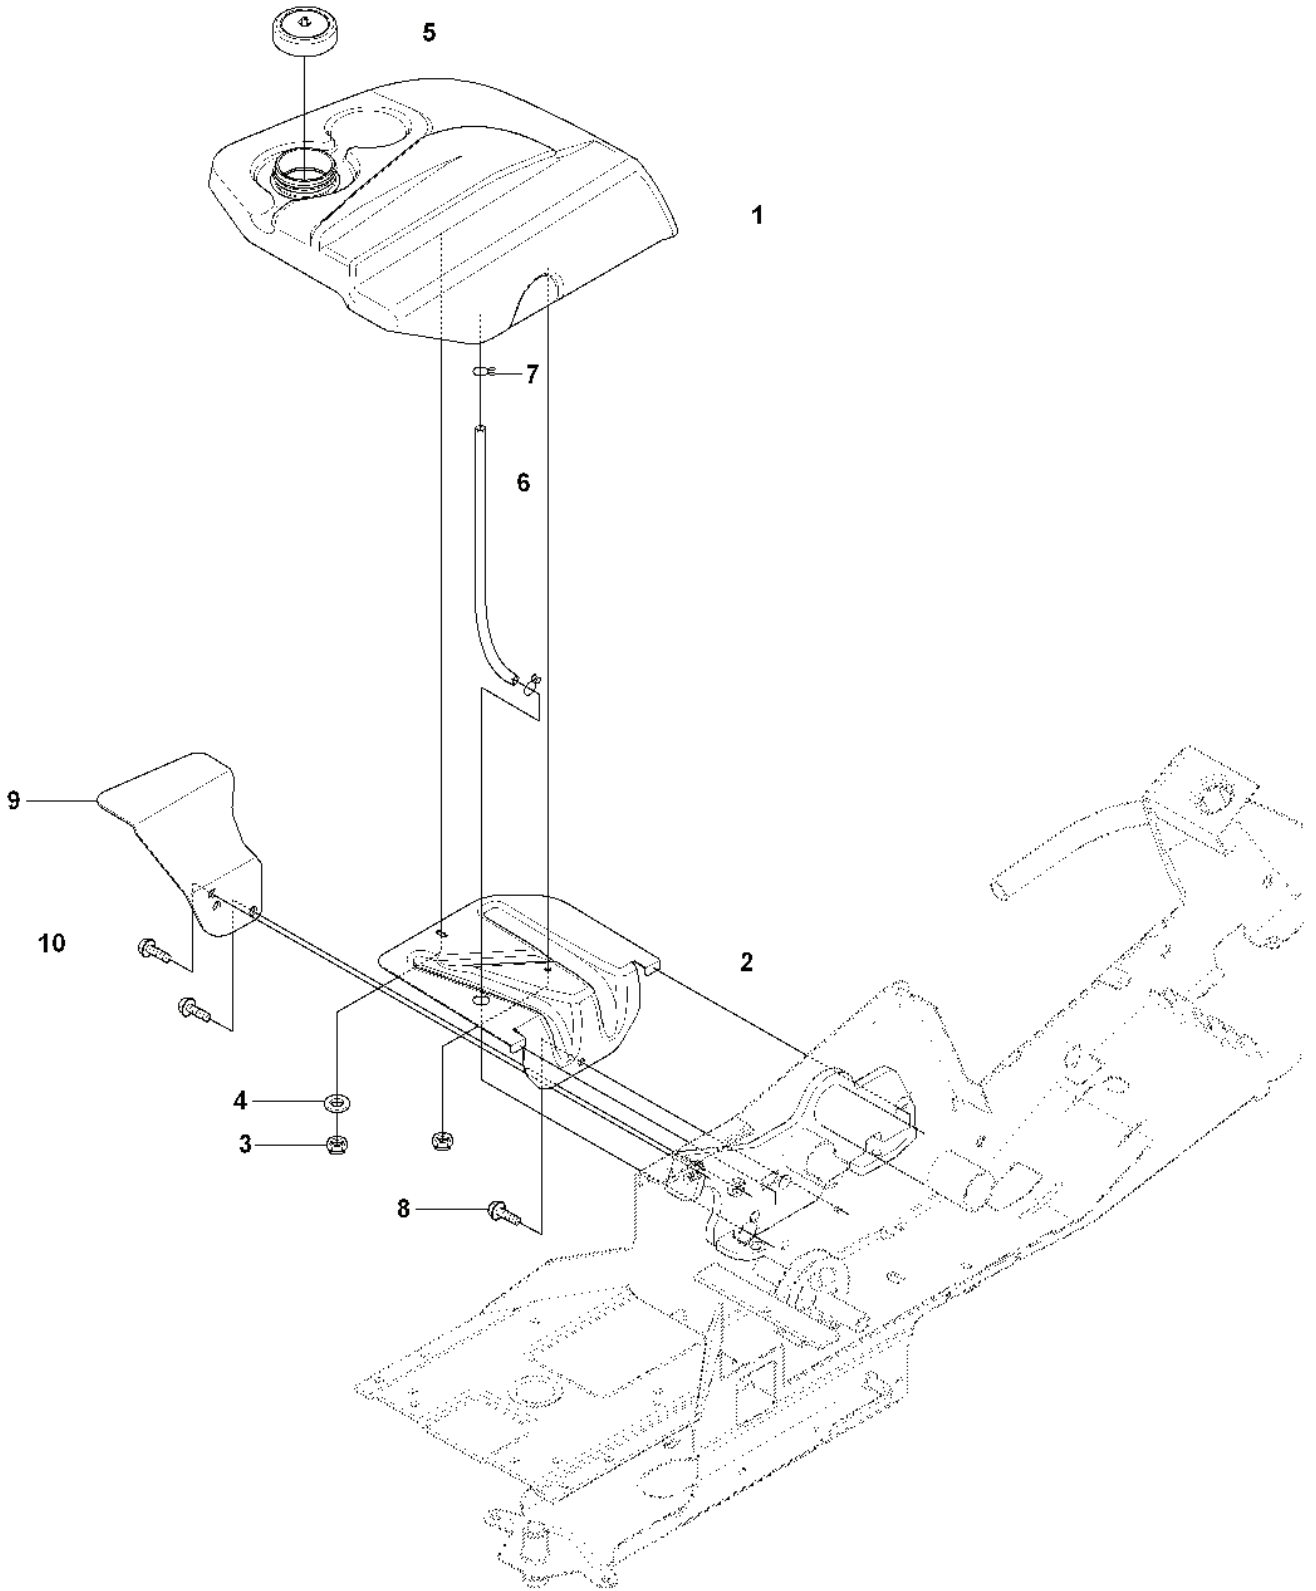

B RIDER R11R
FUEL SYSTEM

REF.	ART. NR	ARTIKELBESKRIVNING	ANMÄRKNING	KIT
1	535501301	BRÄNSLETANK		1
2	544329301	FÄSTE		1
3	732211601	LOCK NUT		2
4	734115601	BRICKA		1
5	506673301	TANKLOCK KPL		1
6	506946707	BRÄNSLESLANG		1
7	535469701	HOSE BRACE		2
8	725236461	SKRUV EHHFT		1
9	501020301	STÖD		1
10	725249371	SKRUV EHHM		2