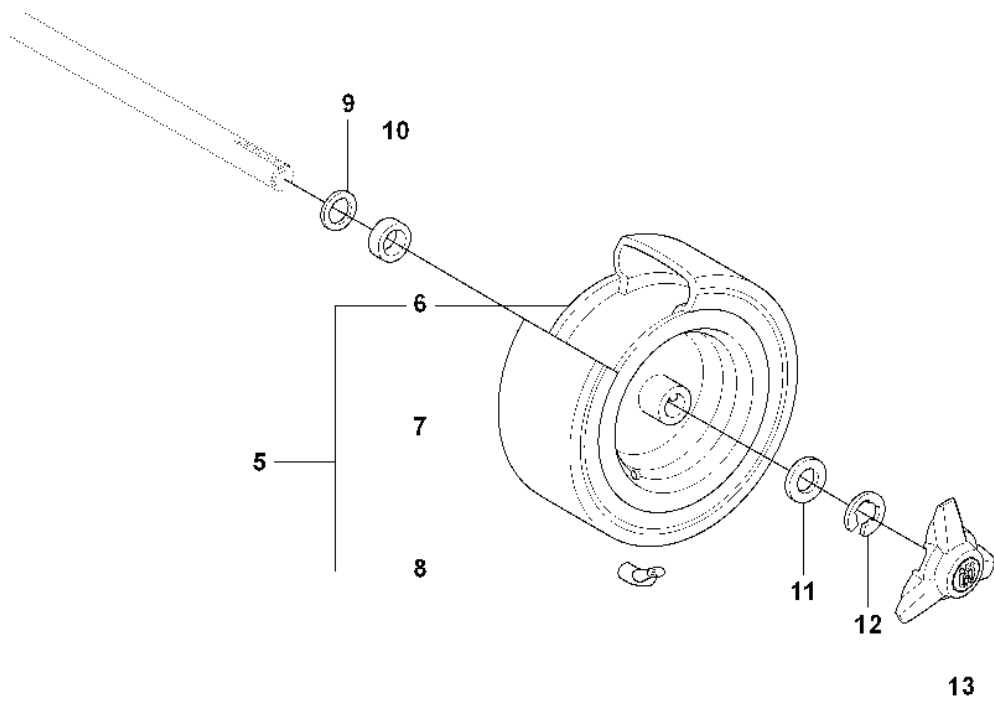

Q RIDER R11R
WHEELS & TIRES

REF.	ART. NR	ARTIKELBESKRIVNING	ANMÄRKNING	KIT
1	544126201	HJUL		2
2	544114301	FÄLG		1
3	535460001	DÄCK		1
4	506574301	VENTIL KPL		1
5	544126301	HJUL		2
6	544114201	FÄLG		1
7	535460001	DÄCK		1
8	506574301	VENTIL KPL		1
9	506504803	BRICKA		2
10	506596201	DISTANSHYLSA		2
11	506504805	BRICKA		4
12	506899001	SPÄRRYTARE		4
13	544353501	NAVKAPSEL		2
14	544353502	NAVKAPSEL		2
	ART. NR		ANMÄRKNING	KIT