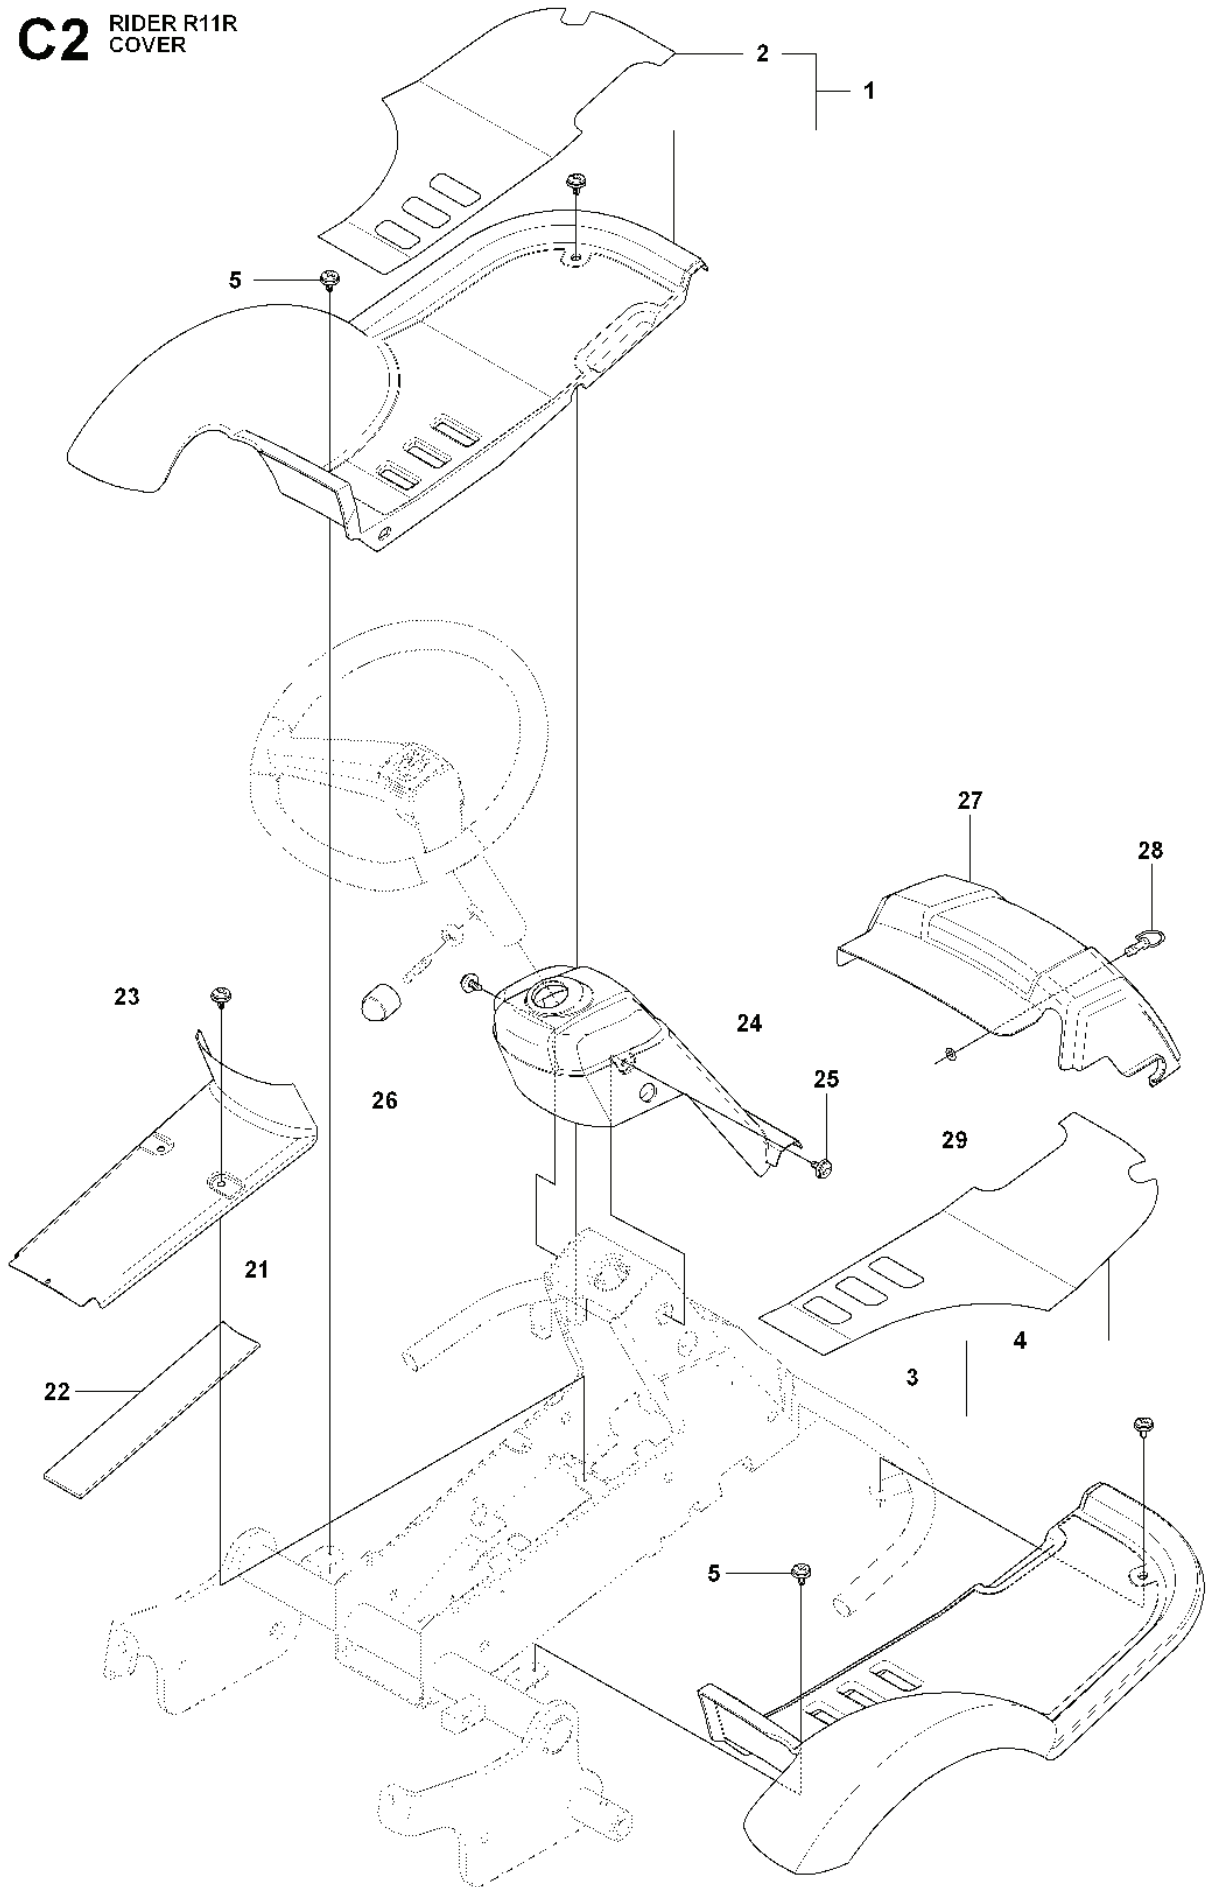

C2 RIDER R11R
COVER

REF.	ART. NR	ARTIKELBESKRIVNING	ANMÄRKNING	KIT
1	544895901	FOOT PLATE		1
2	544248401	MATTA		1
3	544895902	FOOT PLATE		1
4	544248402	MATTA		1
5	544400501	SCREW		4
21	544239201	KÅPA		1
22	544427501	MATTA		1
23	544400501	SCREW		2
24	544326502	KÅPA		1
25	544400501	SCREW		2
26	544433201	SKYDDSKÅPA		1
27	544374203	AGGREGATKÅPA		1
28	525390601	LÅS		1
29	506963601	BRICKA		1