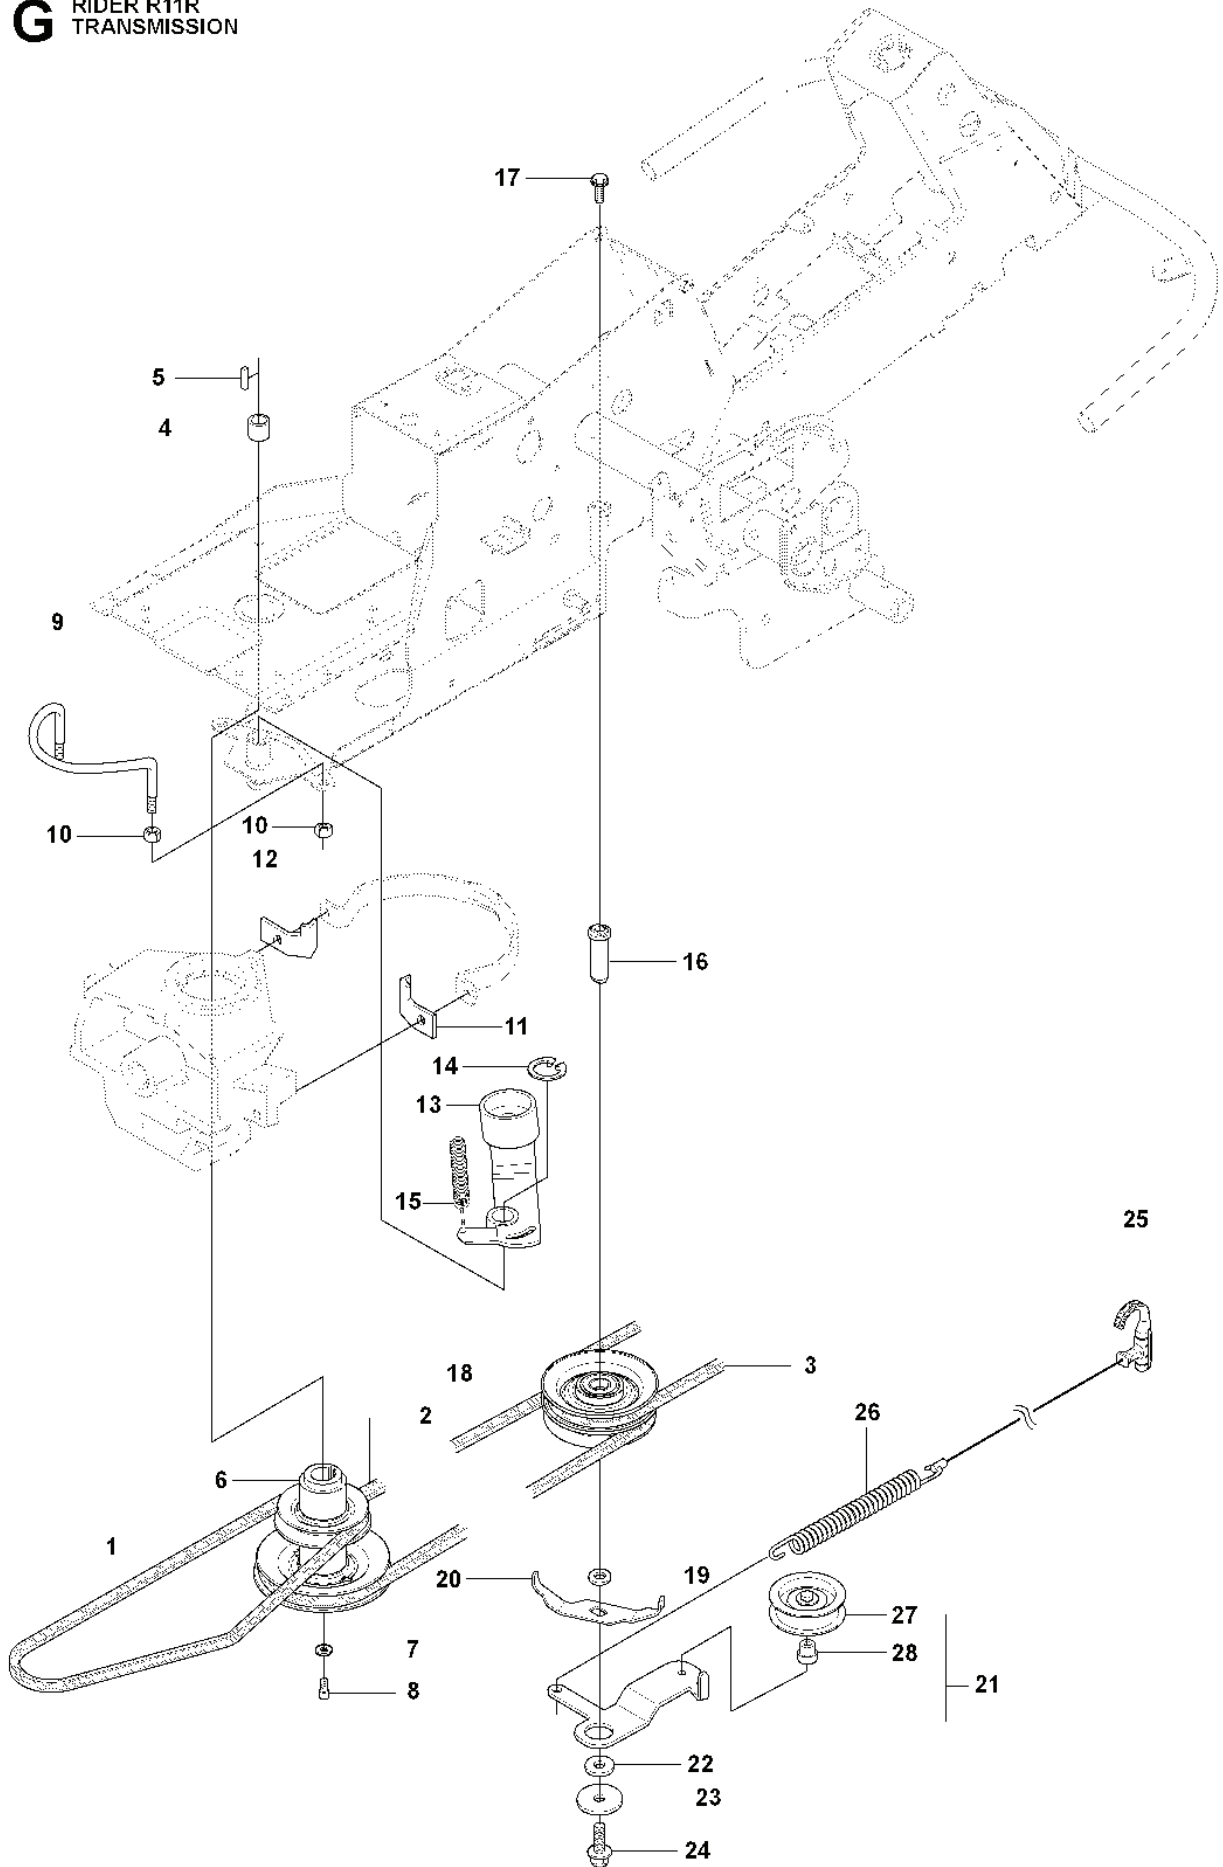

G RIDER R11R
TRANSMISSION

REF.	ART. NR	ARTIKELBESKRIVNING	ANMÄRKNING	KIT
1	589531301	REM		1
2	589530401	REM		1
3	589530001	REM		1
4	506509201	DISTANSHYLSA		1
5	506555901	KIL		1
6	506585201	REMSKIVA		1
7	506597501	BRICKA		1
8	506556002	SCREW UNC		1
9	506664501	REMSTYRARE		1
10	731232051	MUTTER (HEXAGON)		4
11	506674401	REMSTYRARE		1
12	506674501	REMSTYRARE		1
13	535484401	REMSPÄNNARE KPL		1
14	735312600	SPÄRRING		1
15	506665601	FJÄDER		1
16	544426101	AXEL		1
17	506675402	SKRUV EHHFM		1
18	535482201	REMSKIVA		1
19	506775701	BRICKA		1
20	544405301	REMSTYRARE		1
21	544228101	REMSPÄNNARE KPL		1
22	506597501	BRICKA		1
23	506982501	BRICKA		1
24	506570105	SKRUV EHHFM		1
25	544239501	HANDTAG KPL		1
26	544238801	FJÄDER		1
27	506793202	REMSPÄNNARHJUL		1
28	506976401	BUSHING		1