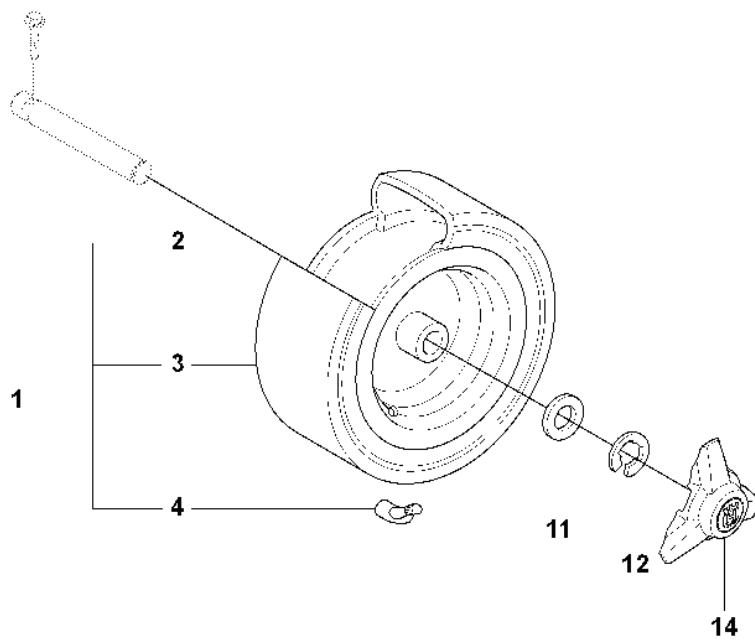

Q RIDER R11R
WHEELS & TIRES

REF.	ART. NR	ARTIKELBESKRIVNING	ANMÄRKNING	KIT
1	544126201	HJUL		2
2	544114301	FÄLG		1
3	535460001	DÄCK		1
4	506574301	VENTIL KPL		1
5	544126301	HJUL		2
6	544114201	FÄLG		1
7	535460001	DÄCK		1
8	506574301	VENTIL KPL		1
9	506504803	BRICKA		2
10	506596201	DISTANSHYLSA		2
11	506504805	BRICKA		4
12	506899001	SPÄRRYTARE		4
13	544353501	NAVKAPSEL		2
14	544353502	NAVKAPSEL		2
	ART. NR		ANMÄRKNING	KIT