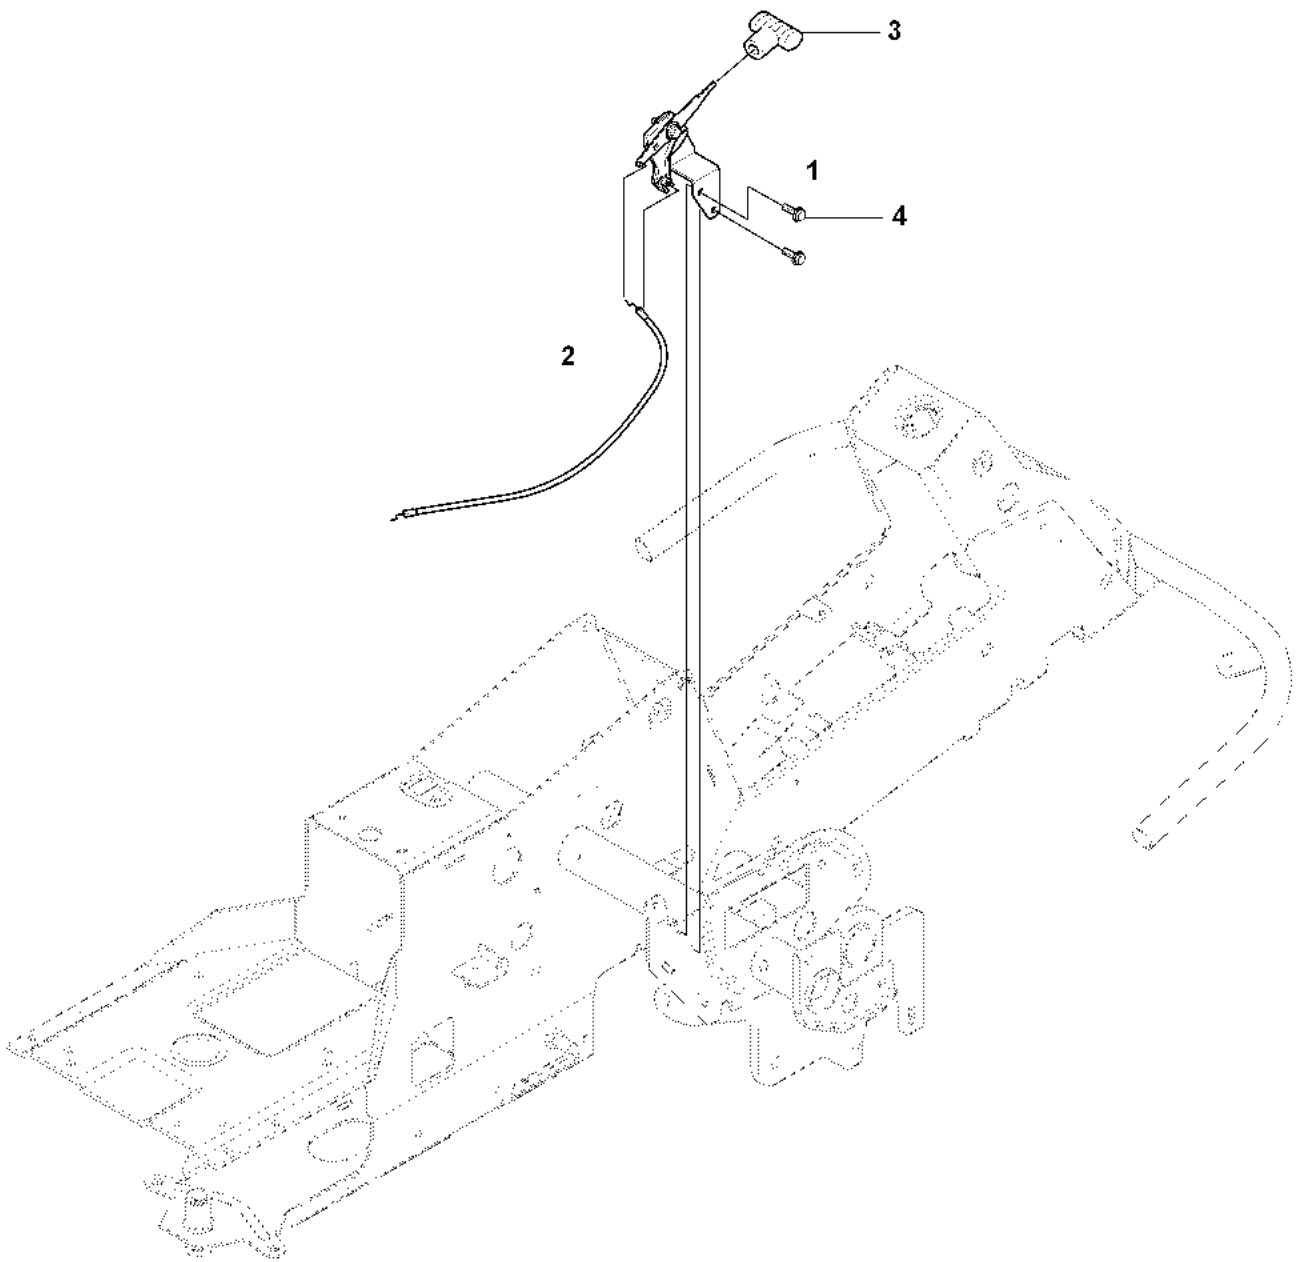

L RIDER R11R
CONTROLS

REF.	ART. NR	ARTIKELBESKRIVNING	ANMÄRKNING	KIT
1	544301501	THROTTLE CONTROL ASSY		1
2	544301701	VAJER		1
3	506889101	KNOPP		1
4	725236461	SKRUV EHHFT		2