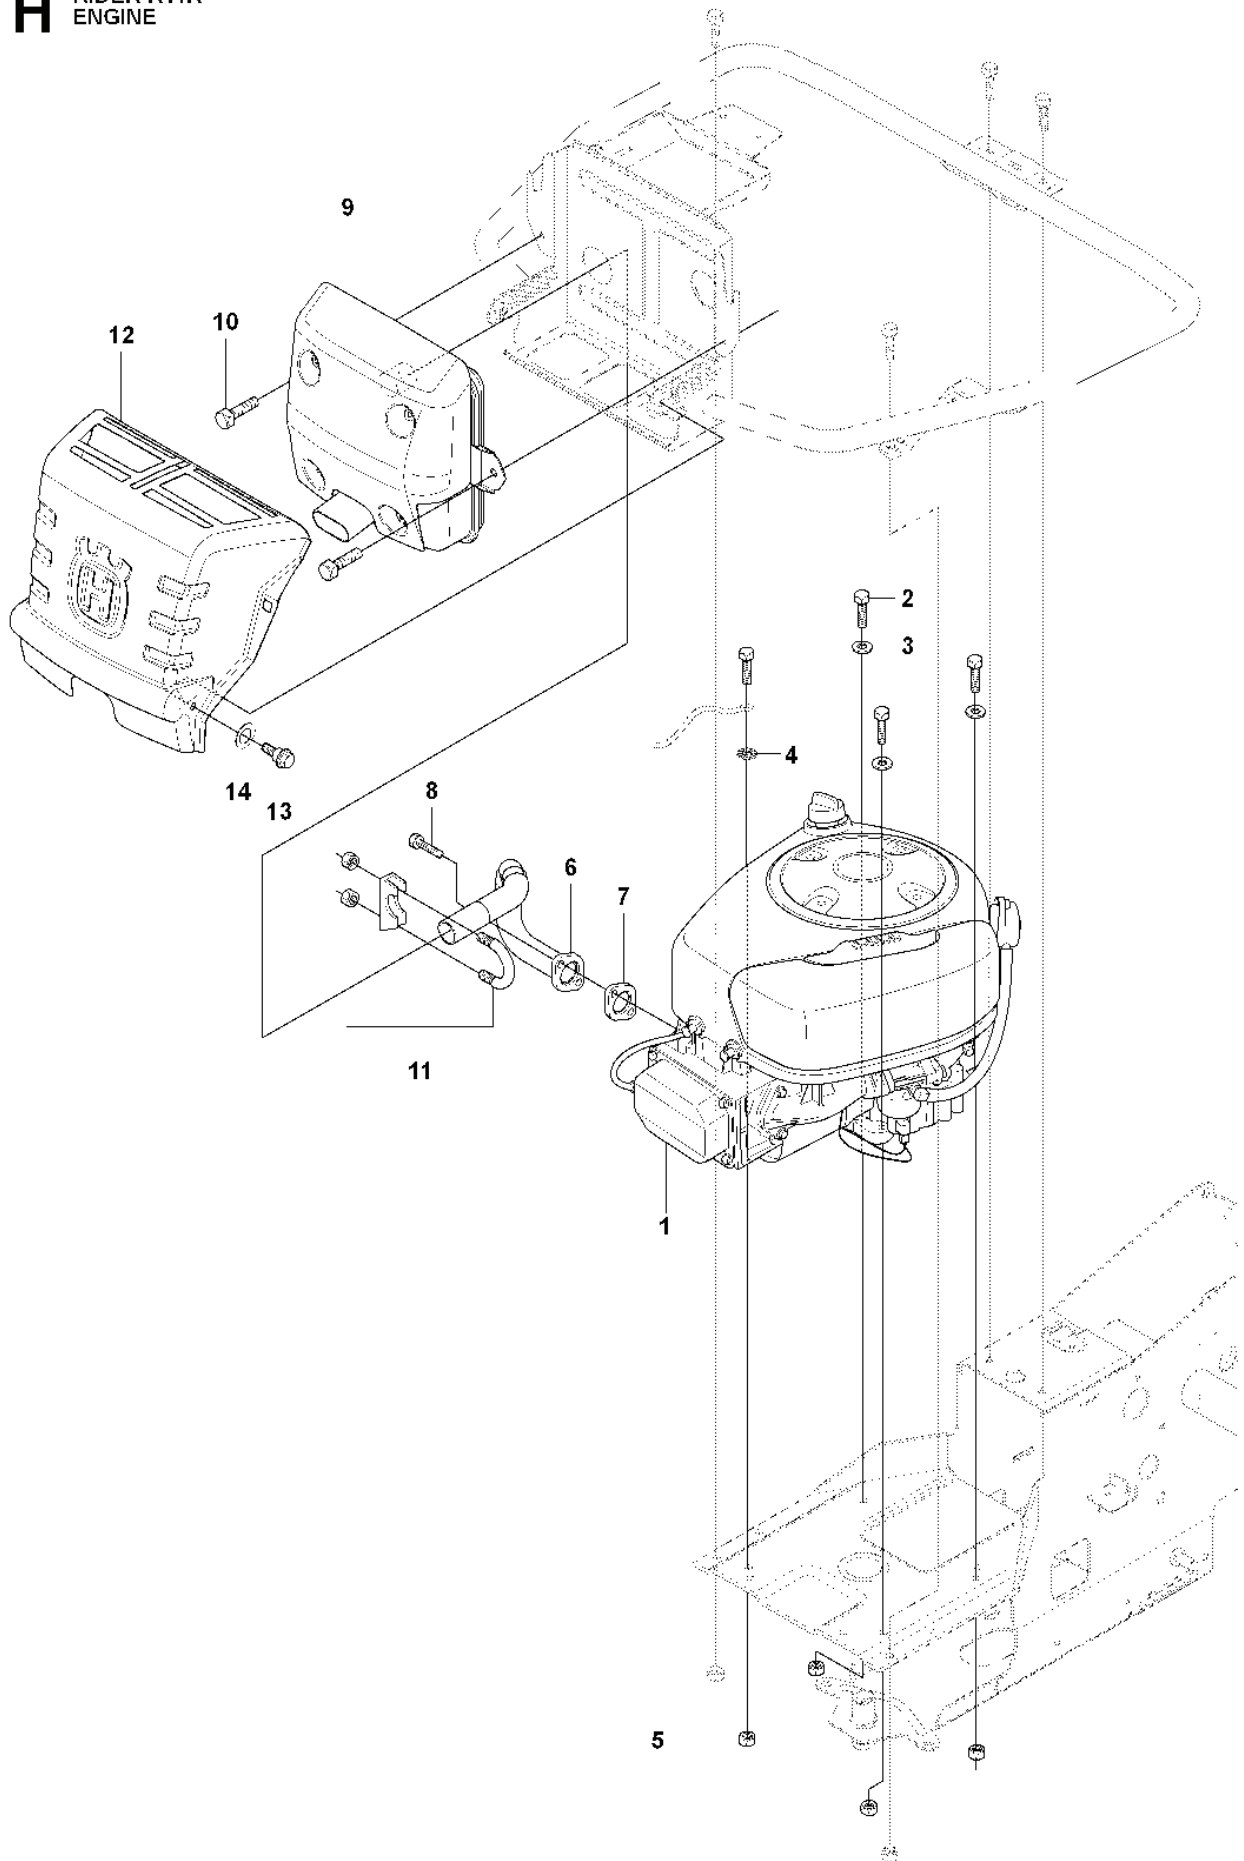

H RIDER R11R
ENGINE

REF.	ART. NR	ARTIKELBESKRIVNING	ANMÄRKNING	KIT
1	535440701	MOTOR		1
2	725245751	SCREW		4
3	734116401	BRICKA		3
4	735216400	LÅSBRICKA		1
5	732211801	LOCK NUT		4
6	535500601	AVGASRÖR KPL		1
7	506914501	PACKNING		1
8	506556301	SCREW UNC		2
9	544335701	LJUDDÄMPARE KPL		1
10	725236461	SKRUV EHHFT		2
11	506668401	CLAMP ASSY		1
12	544248301	VÄRMESKYDD		1
13	506597401	SKRUV EHHFM		2
14	506839401	FJÄDERBRICKA		2