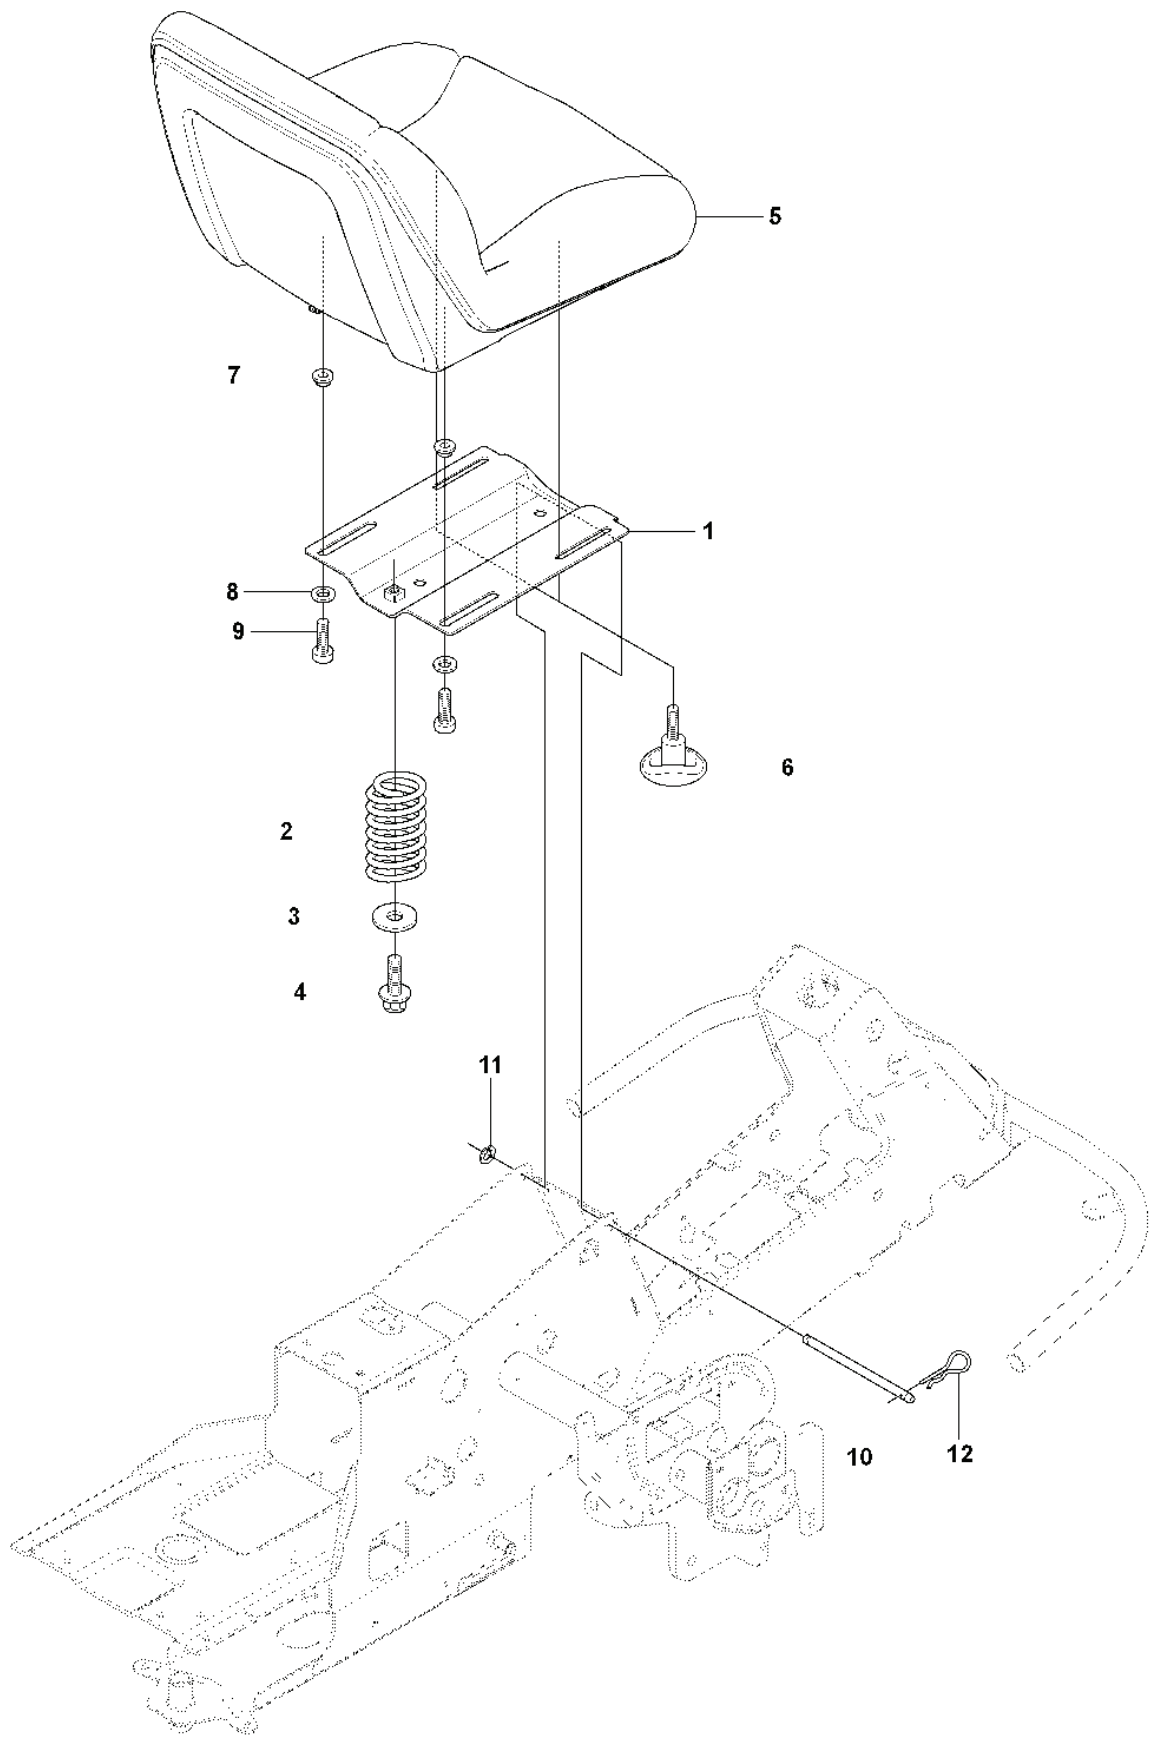

A RIDER R11R
SEAT, TS2500

REF.	ART. NR	ARTIKELBESKRIVNING	ANMÄRKNING	KIT
1	544328503	SÄTESFÄSTE		1
2	506915301	TRYCKFJÄDER		1
3	734117441	BRICKA		1
4	725249371	SKRUV EHHM		1
5	544433301	SÄTE		1
6	506565501	JUSTERVRED		2
7	506565301	BUSHING		2
8	734116441	BRICKA		2
9	506556301	SCREW UNC		2
10	506509901	AXEL		1
11	735311200	SPÄRRING		1
12	506668801	SPRING COTTER		1