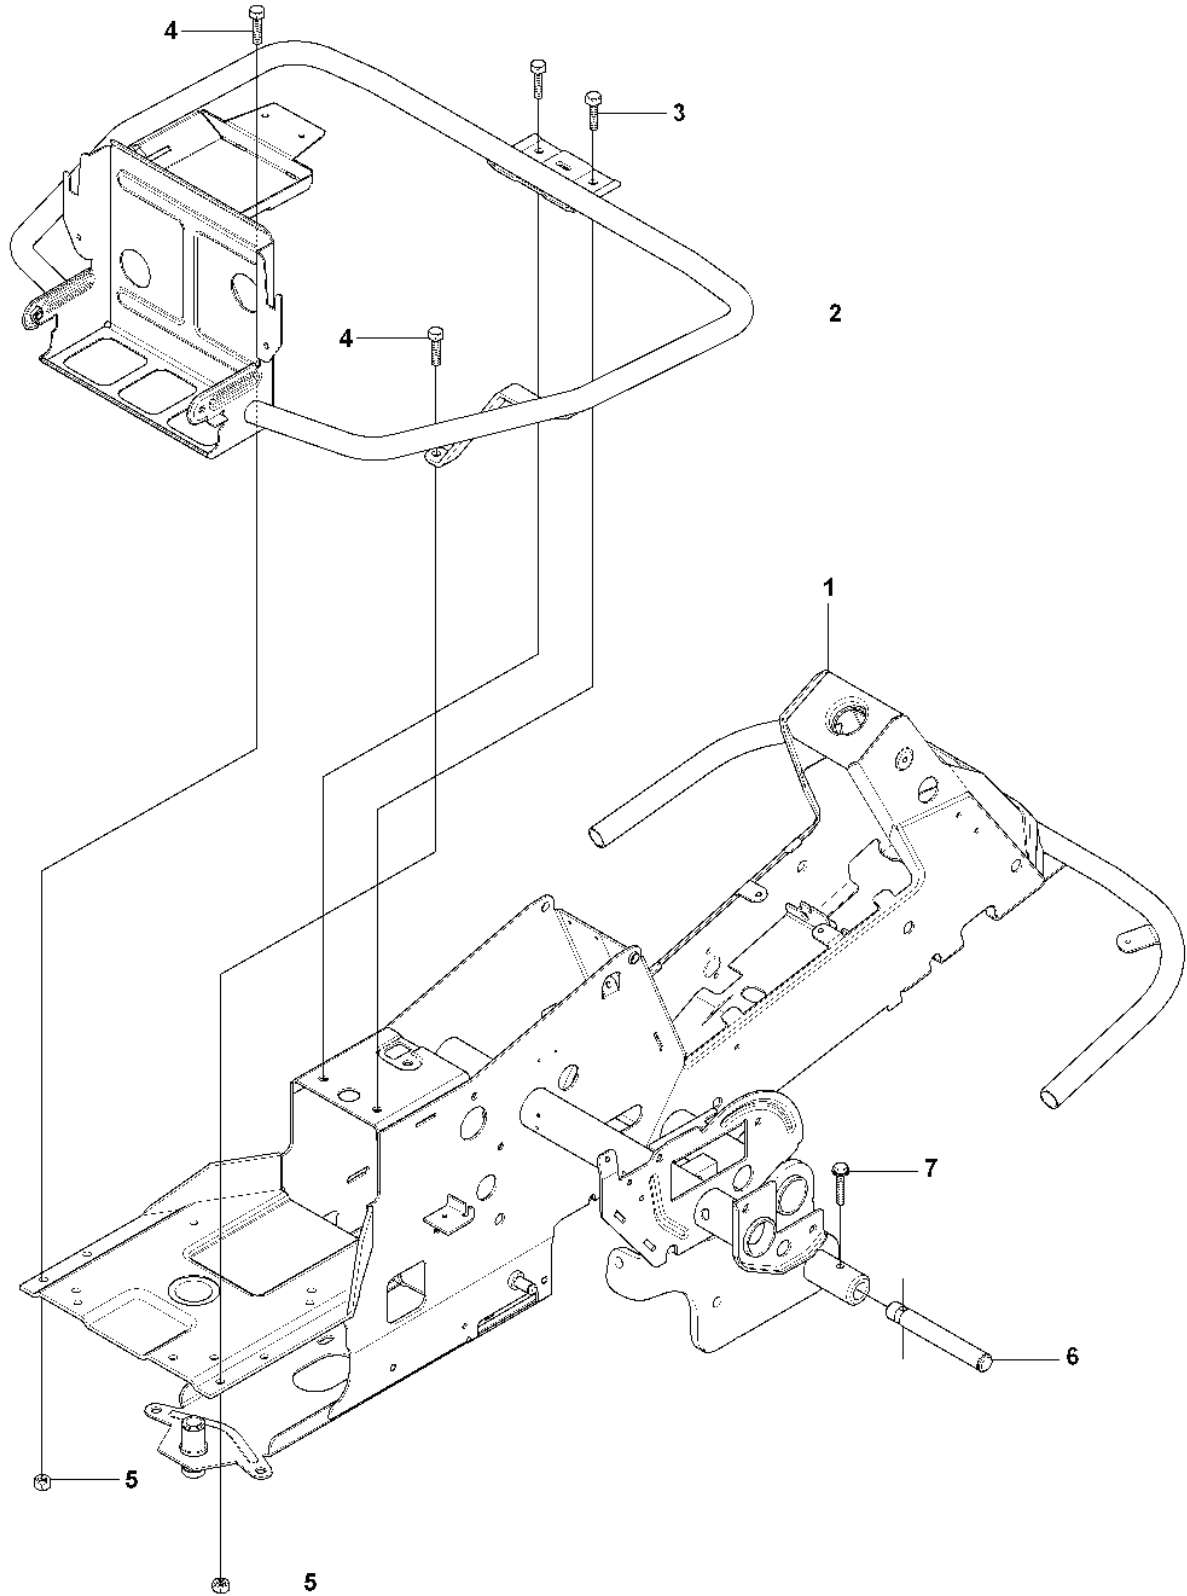

F RIDER R11R
CHASSIS

REF.	ART. NR	ARTIKELBESKRIVNING	ANMÄRKNING	KIT
1	544842301	RAM		1
2	544244501	MOTORBÅGE		1
3	506570103	SKRUV EHHFM		2
4	725245171	SKRUV EHHM		2
5	732211801	LOCK NUT		2
6	535470801	HJULAXEL		2
7	725245961	SKRUV EHHFT		2