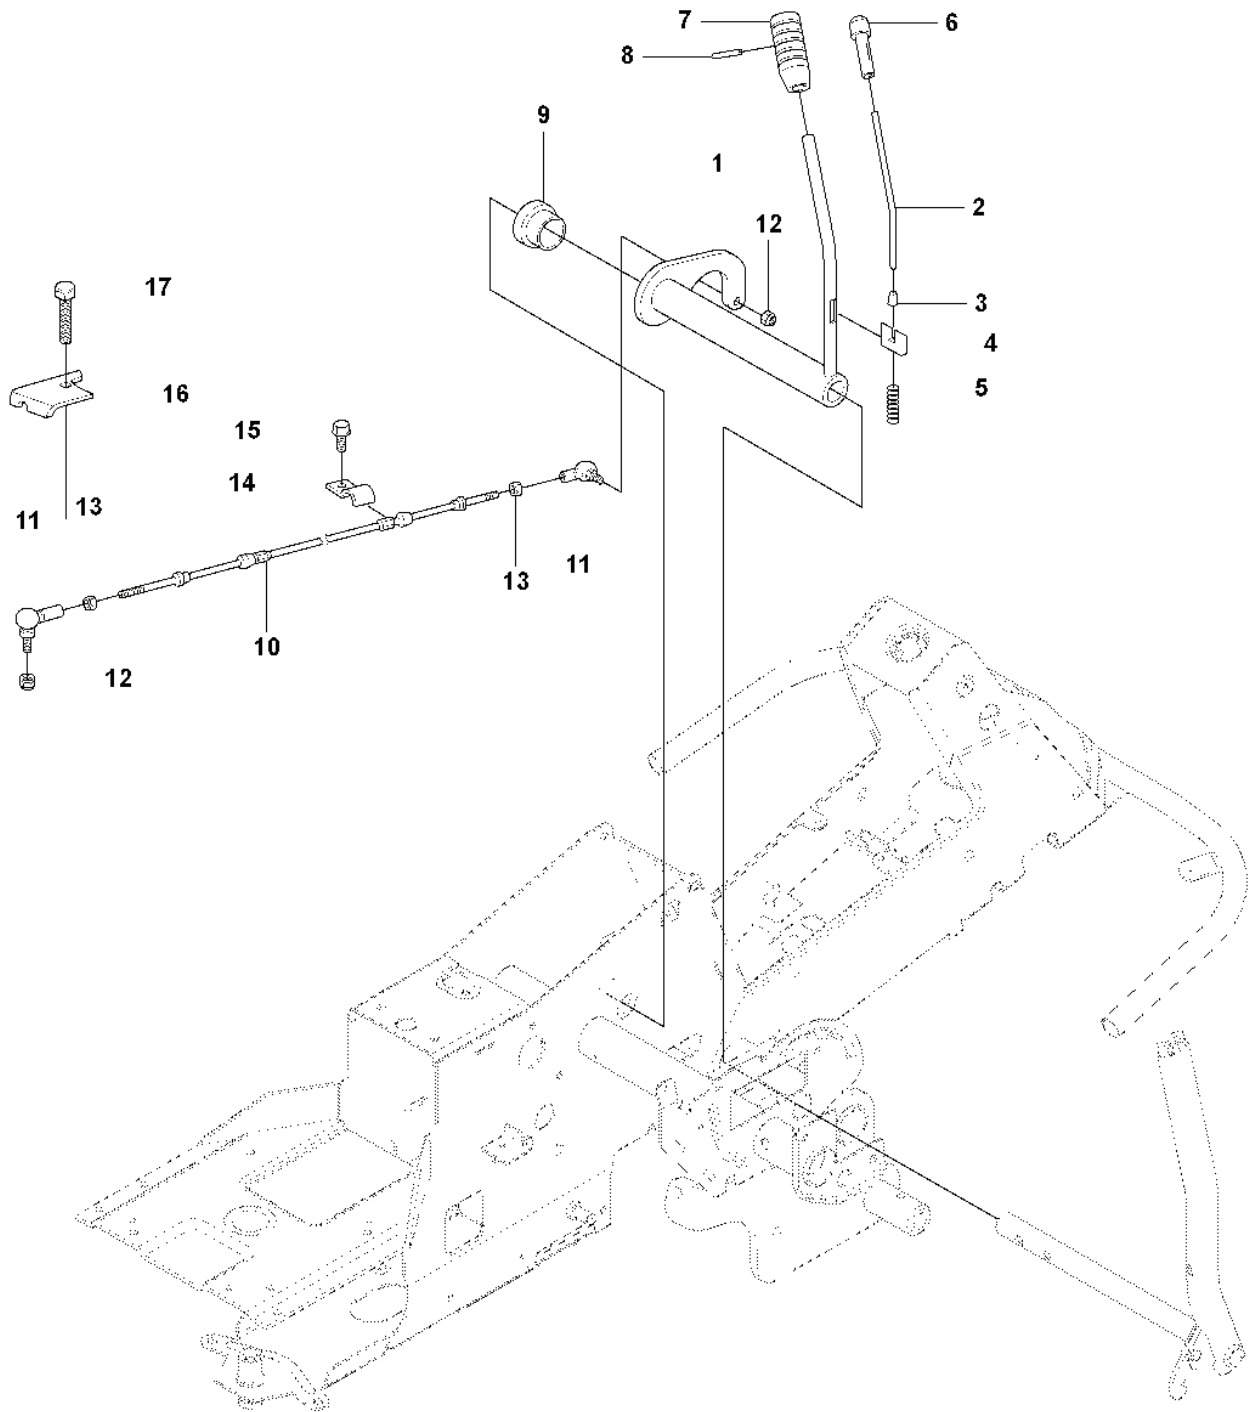

T1 RIDER R11R
CUTTING DECK

REF.	ART. NR	ARTIKELBESKRIVNING	ANMÄRKNING	KIT
36	544220701	CROSS BAR		1
37	544225901	CROSS BAR		1
38	506869601	LAGER		8
39	506813801	REINFORCING PLATE		2
40	544379101	FÄSTE		1
41	506963701	LÅSDON		1
42	544228301	FÄSTE		1
43	725246151	SKRUV EHHM		8
44	732211801	LOCK NUT		8
45	544226901	PARALLELLSTÅNG		1
46	544451401	PARALLELLSTÅNG		1
47	544451501	JUSTERSTÅNG		1
48	506897601	MUTTER		1
49	731232051	MUTTER (HEXAGON)		1
50	506597401	SKRUV EHHFM		4
51	732211801	LOCK NUT		4
52	506963001	HJUL KPL		2
53	535464101	BRICKA		4
54	735311700	SPÄRRING		2

S RIDER R11R
ATTACHMENTS

REF.	ART. NR	ARTIKELBESKRIVNING	ANMÄRKNING	KIT
1	504794101	REDSKAPSRAM		1
2	506895801	COLLAR SCREW		2
3	732252201	HEXAGON LÅSMUTTER		2
4	506671901	FJÄDER		2
5	506837701	RING BOLT		2
6	731232051	MUTTER (HEXAGON)		4
7	734117201	BRICKA		2
8	506966601	HAIR PIN COTTER		1
9	544437905	KLIPPAGGREGAT		1

L RIDER R11R
CONTROLS

REF.	ART. NR	ARTIKELBESKRIVNING	ANMÄRKNING	KIT
1	544301501	THROTTLE CONTROL ASSY		1
2	544301701	VAJER		1
3	506889101	KNOPP		1
4	725236461	SKRUV EHHFT		2

M RIDER R11R
CONTROLS

REF.	ART. NR	ARTIKELBESKRIVNING	ANMÄRKNING	KIT
1	506906501	GEAR LEVER ASSY		1
2	506906901	TRYCKSTÅNG		1
3	506831701	END FITTING		1
4	506831801	LÅS		1
5	506832302	TRYCKFJÄDER		1
6	506907001	KNOPP		1
7	506907101	HANDTAG		1
8	721421226	SPÄNNSTIFT		1
9	506556501	LAGER		1
10	506907301	VÄXELVÄLJARKABEL		1
11	506557301	VINKELLAS8 DIN71802		2
12	732211401	LOCK NUT		2
13	731231401	MUTTER (HEXAGON)		2
14	506566501	KLÄMMA		1
15	725236461	SKRUV EHHFT		1
16	506907401	WIRE FÄSTE		1
17	725236651	HEXAGONAL SCREW M6X12		1