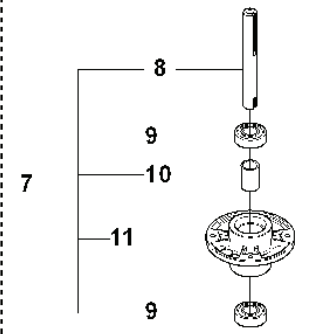

RESERVDELSKATALOG
: HUSQVARNA

Reservdelslista

RESERVDELSLISTA

T2 RIDER R11R CUTTING DECK

Yttre.
Outer.
Exterieur.
Äusser.
Ulko.

Mitten.
Centre.
Centre.
Zentrum.
Keski.

55

56

T1 RIDER R11R
CUTTING DECK

REF.	ART. NR	ARTIKELBESKRIVNING	ANMÄRKNING	KIT
36	544220701	CROSS BAR		1
37	544225901	CROSS BAR		1
38	506869601	LAGER		8
39	506813801	REINFORCING PLATE		2
40	544379101	FÄSTE		1
41	506963701	LÅSDON		1
42	544228301	FÄSTE		1
43	725246151	SKRUV EHHM		8
44	732211801	LOCK NUT		8
45	544226901	PARALLELLSTÅNG		1
46	544451401	PARALLELLSTÅNG		1
47	544451501	JUSTERSTÅNG		1
48	506897601	MUTTER		1
49	731232051	MUTTER (HEXAGON)		1
50	506597401	SKRUV EHHFM		4
51	732211801	LOCK NUT		4
52	506963001	HJUL KPL		2
53	535464101	BRICKA		4
54	735311700	SPÄRRING		2

L RIDER R11R
CONTROLS

REF.	ART. NR	ARTIKELBESKRIVNING	ANMÄRKNING	KIT
1	544301501	THROTTLE CONTROL ASSY		1
2	544301701	VAJER		1
3	506889101	KNOPP		1
4	725236461	SKRUV EHHFT		2

M RIDER R11R
CONTROLS

REF.	ART. NR	ARTIKELBESKRIVNING	ANMÄRKNING	KIT
1	506906501	GEAR LEVER ASSY		1
2	506906901	TRYCKSTÅNG		1
3	506831701	END FITTING		1
4	506831801	LÅS		1
5	506832302	TRYCKFJÄDER		1
6	506907001	KNOPP		1
7	506907101	HANDTAG		1
8	721421226	SPÄNNSTIFT		1
9	506556501	LAGER		1
10	506907301	VÄXELVÄLJARKABEL		1
11	506557301	VINKELLAS8 DIN71802		2
12	732211401	LOCK NUT		2
13	731231401	MUTTER (HEXAGON)		2
14	506566501	KLÄMMA		1
15	725236461	SKRUV EHHFT		1
16	506907401	WIRE FÄSTE		1
17	725236651	HEXAGONAL SCREW M6X12		1