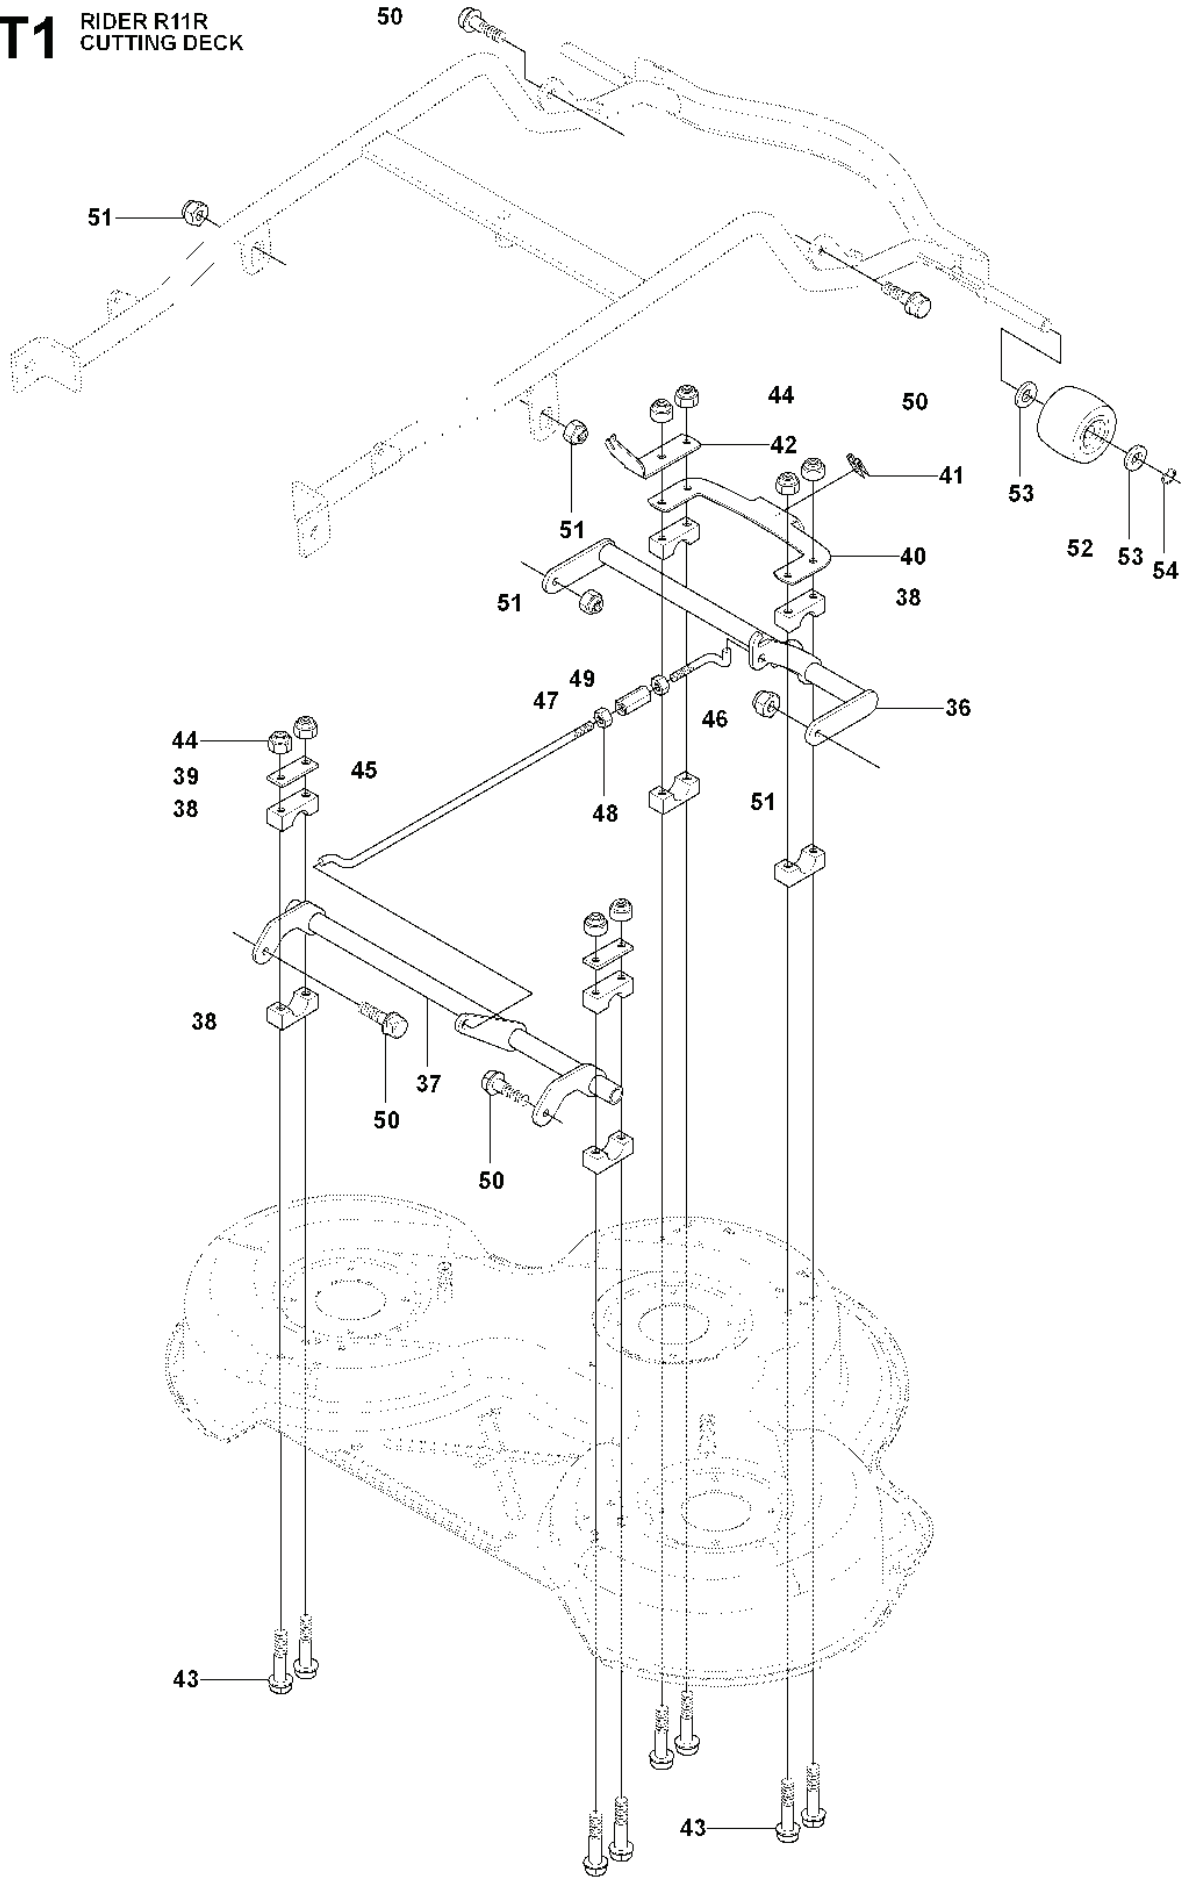

RESERVDELSKATALOG
: HUSQVARNA

Reservdelslista

RESERVDELSLISTA

T2 RIDER R11R CUTTING DECK

Yttre.
Outer.
Exterieur.
Äusser.
Ulko.

Mitten.
Centre.
Centre.
Zentrum.
Keski.

55

56

T1 RIDER R11R
CUTTING DECK

REF.	ART. NR	ARTIKELBESKRIVNING	ANMÄRKNING	KIT
36	544220701	CROSS BAR		1
37	544225901	CROSS BAR		1
38	506869601	LAGER		8
39	506813801	REINFORCING PLATE		2
40	544379101	FÄSTE		1
41	506963701	LÅSDON		1
42	544228301	FÄSTE		1
43	725246151	SKRUV EHHM		8
44	732211801	LOCK NUT		8
45	544226901	PARALLELLSTÅNG		1
46	544451401	PARALLELLSTÅNG		1
47	544451501	JUSTERSTÅNG		1
48	506897601	MUTTER		1
49	731232051	MUTTER (HEXAGON)		1
50	506597401	SKRUV EHHFM		4
51	732211801	LOCK NUT		4
52	506963001	HJUL KPL		2
53	535464101	BRICKA		4
54	735311700	SPÄRRING		2

S RIDER R11R
ATTACHMENTS

REF.	ART. NR	ARTIKELBESKRIVNING	ANMÄRKNING	KIT
1	504794101	REDSKAPSRAM		1
2	506895801	COLLAR SCREW		2
3	732252201	HEXAGON LÅSMUTTER		2
4	506671901	FJÄDER		2
5	506837701	RING BOLT		2
6	731232051	MUTTER (HEXAGON)		4
7	734117201	BRICKA		2
8	506966601	HAIR PIN COTTER		1
9	544437905	KLIPPAGGREGAT		1