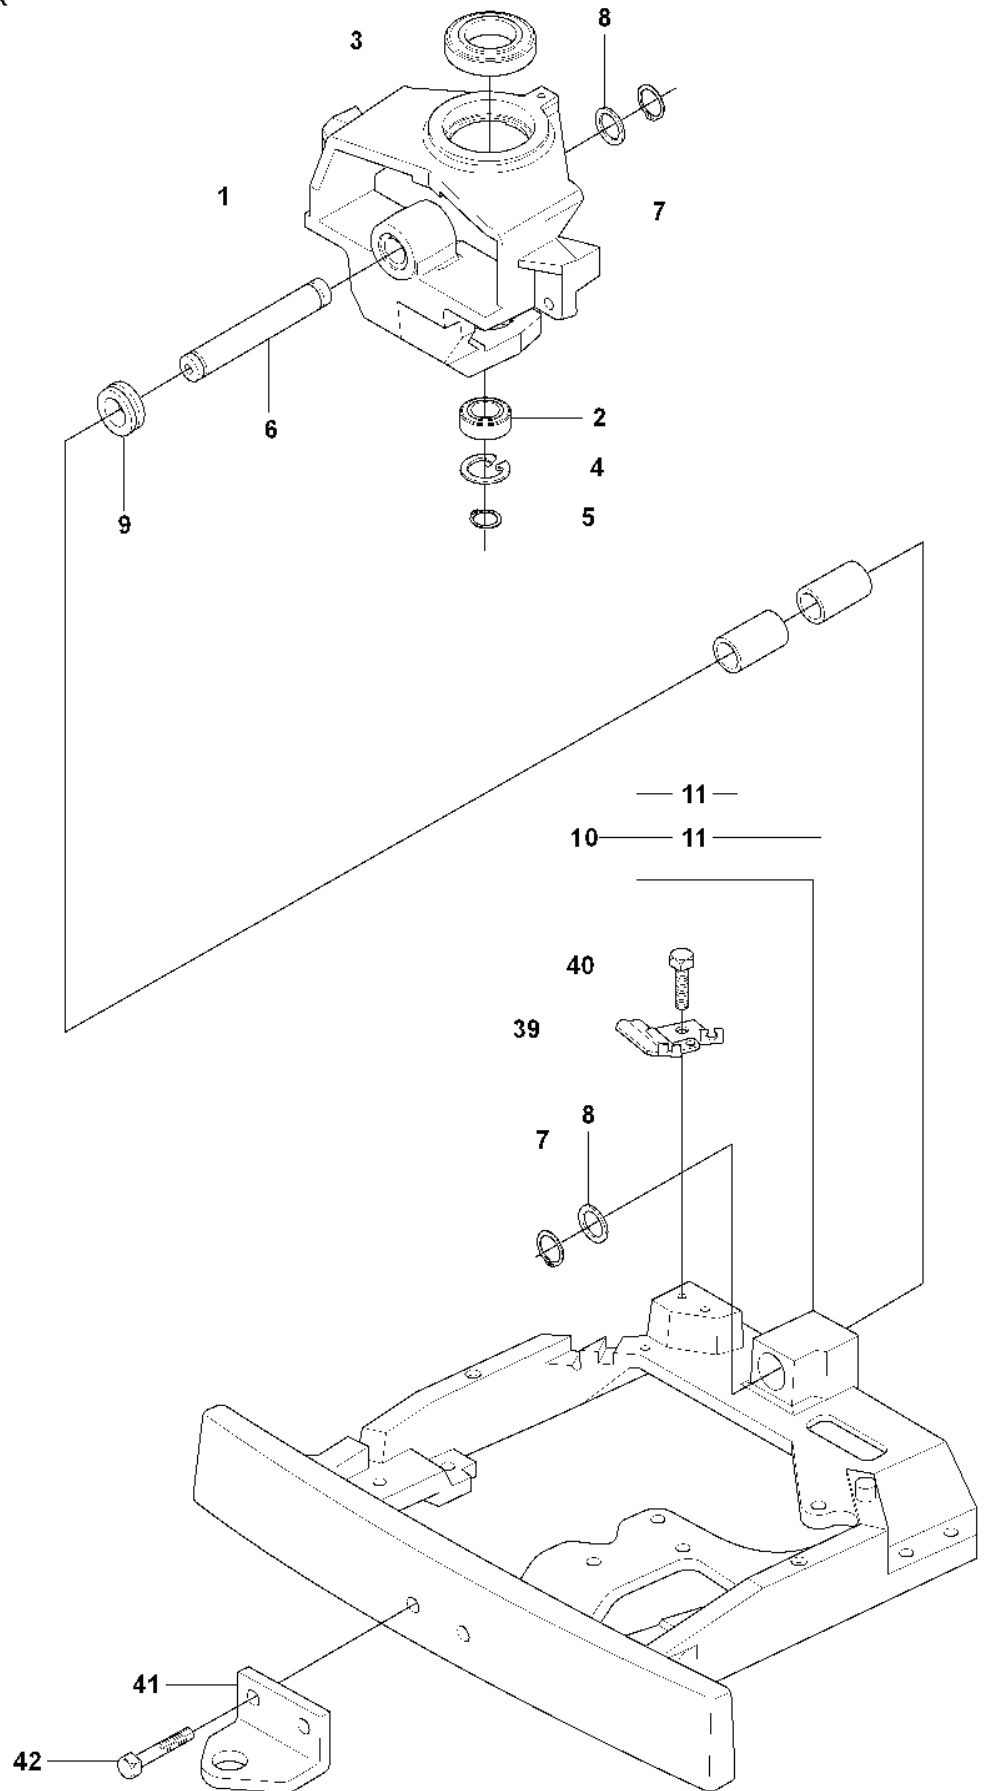

J1 RIDER R11R
CHASSIS, REAR

REF.	ART. NR	ARTIKELBESKRIVNING	ANMÄRKNING	KIT
1	506985803	SPINDEL		1
2	738210504	KULLAGER		1
3	738211004	KULLAGER		1
4	735314010	SPÄRRING		1
5	735312600	SPÄRRING		1
6	506985901	PENDELAXEL		1
7	735312600	SPÄRRING		2
8	506773401	BRICKA		2
9	740681421	V-RING		1
10	535406001	FÄSTE		1
11	506986102	GLIDLAGER		2
39	506575201	WIRE FÄSTE		1
40	725236651	HEXAGONAL SCREW M6X12		2
41	506889901	HÅKE		1
42	725249371	SKRUV EHHM		2