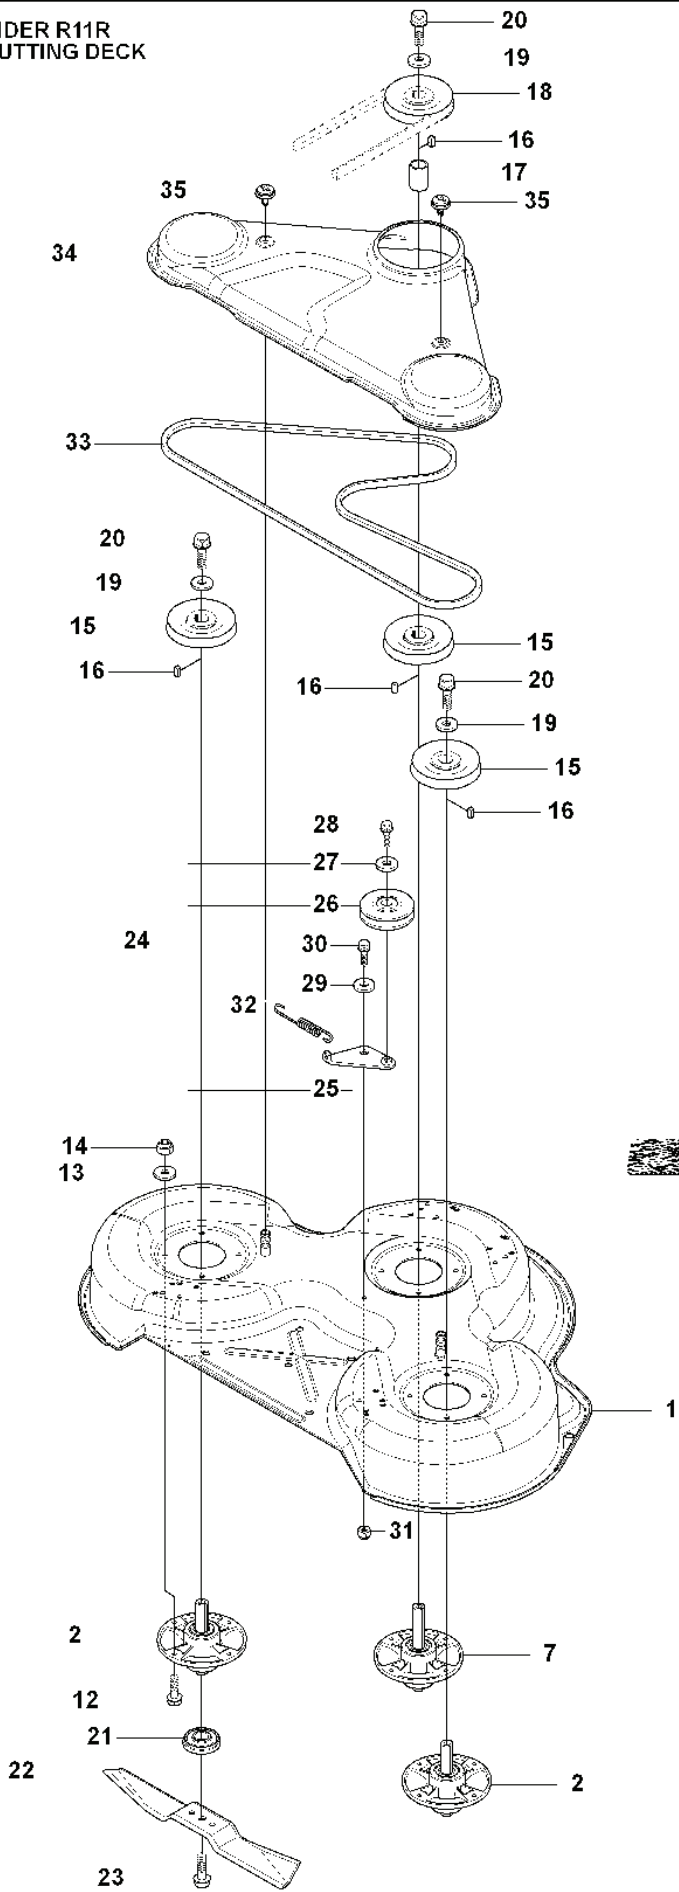

RESERVDELSKATALOG
: HUSQVARNA

Reservdelslista

RESERVDELSLISTA

T2 RIDER R11R CUTTING DECK

Yttre.
Outer.
Exterieur.
Äusser.
Ulko.

Mitten.
Centre.
Centre.
Zentrum.
Keski.

55

56

REF.	ART. NR	ARTIKELBESKRIVNING	ANMÄRKNING	KIT
1	544065506	KLIPPKÅPA KPL		1
2	544065901	KNIVHUS KPL		2
3	544067902	AXEL		1
4	738230434	KULLAGER		2
5	544068001	DISTANSHYLSA		1
6	544067801	LAGERHUS		1
7	544065903	KNIVHUS KPL		1
8	544067901	AXEL		1
9	738230434	KULLAGER		2
10	544068001	DISTANSHYLSA		1
11	544067801	LAGERHUS		1
12	535423801	SKRUV RSQM		12
13	734116401	BRICKA		12
14	732211801	LOCK NUT		12
15	506922101	REMSKIVA		3
16	506533501	PLATTKIL		4
17	544068003	DISTANSHYLSA		1
18	506778601	REMSKIVA		1
19	734117441	BRICKA		3
20	506675402	SKRUV EHHFM		3
21	544064901	KNIVHÅLLARE		3
22	505463510	KNIV		3
23	506675402	SKRUV EHHFM		3
24	506797301	REMSPÄNNARE KPL		1
25	506797101	SPÄNNARM KPL		1
26	506793201	REMSPÄNNARHJUL		1
27	734116441	BRICKA		1
28	506558302	SKRUV EHHFT		1
29	506918702	BRICKA		1
30	725245171	SKRUV EHHM		1
31	732211801	LOCK NUT		1
32	506533101	FJÄDER		1
33	589530701	REM		1
34	522821901	REMKÅPA		1
35	544400501	SCREW		2
55	506789701	DEKAL		1
56	544238114	DEKAL		1

T1 RIDER R11R
CUTTING DECK

REF.	ART. NR	ARTIKELBESKRIVNING	ANMÄRKNING	KIT
36	544220701	CROSS BAR		1
37	544225901	CROSS BAR		1
38	506869601	LAGER		8
39	506813801	REINFORCING PLATE		2
40	544379101	FÄSTE		1
41	506963701	LÅSDON		1
42	544228301	FÄSTE		1
43	725246151	SKRUV EHHM		8
44	732211801	LOCK NUT		8
45	544226901	PARALLELLSTÅNG		1
46	544451401	PARALLELLSTÅNG		1
47	544451501	JUSTERSTÅNG		1
48	506897601	MUTTER		1
49	731232051	MUTTER (HEXAGON)		1
50	506597401	SKRUV EHHFM		4
51	732211801	LOCK NUT		4
52	506963001	HJUL KPL		2
53	535464101	BRICKA		4
54	735311700	SPÄRRING		2