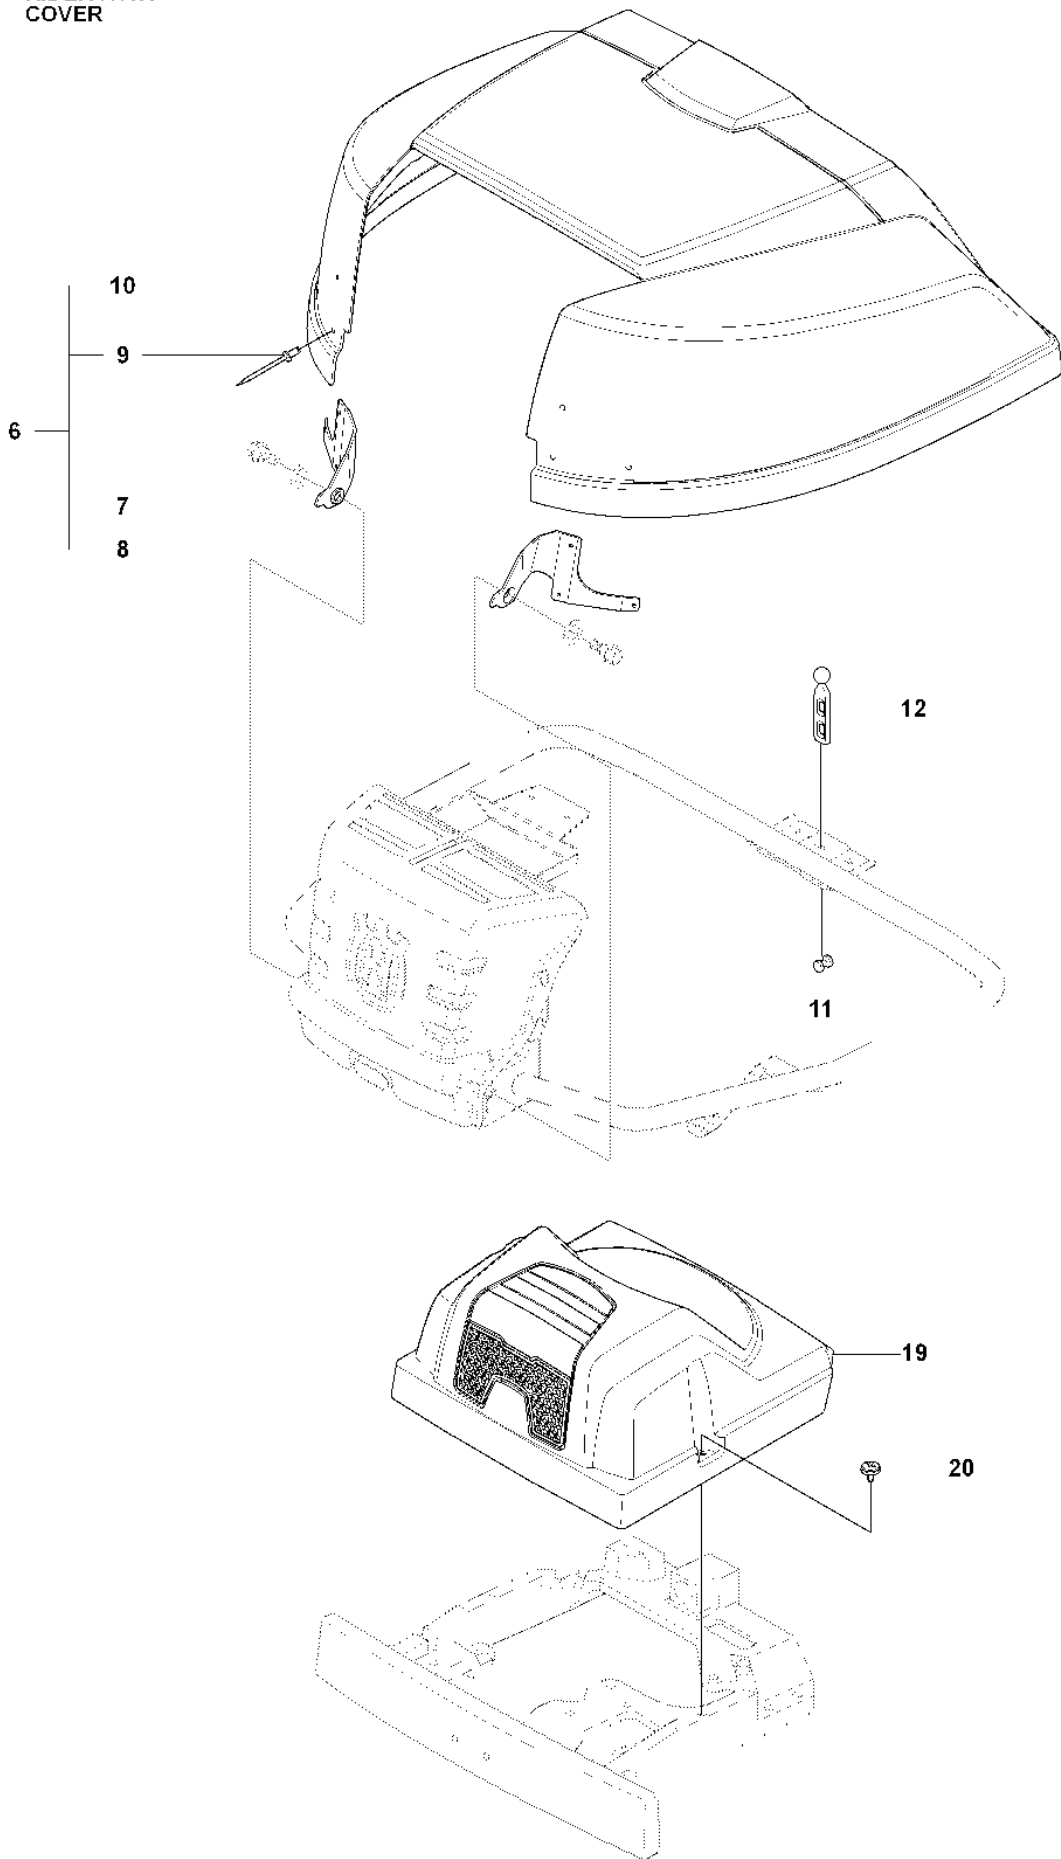

C1 RIDER R11R COVER

REF.	ART. NR	ARTIKELBESKRIVNING	ANMÄRKNING	KIT
6	544247601	MOTORKÅPA KPL		1
7	544247701	GÅNGJÄRN		1
8	544247702	GÅNGJÄRN		1
9	722795402	NIT		6
10	544247801	MOTORKÅPA KPL		1
11	506599501	KNAPP		1
12	506599601	GUMMISTROPP		1
19	544373901	KÅPA		1
20	544400501	SCREW		2