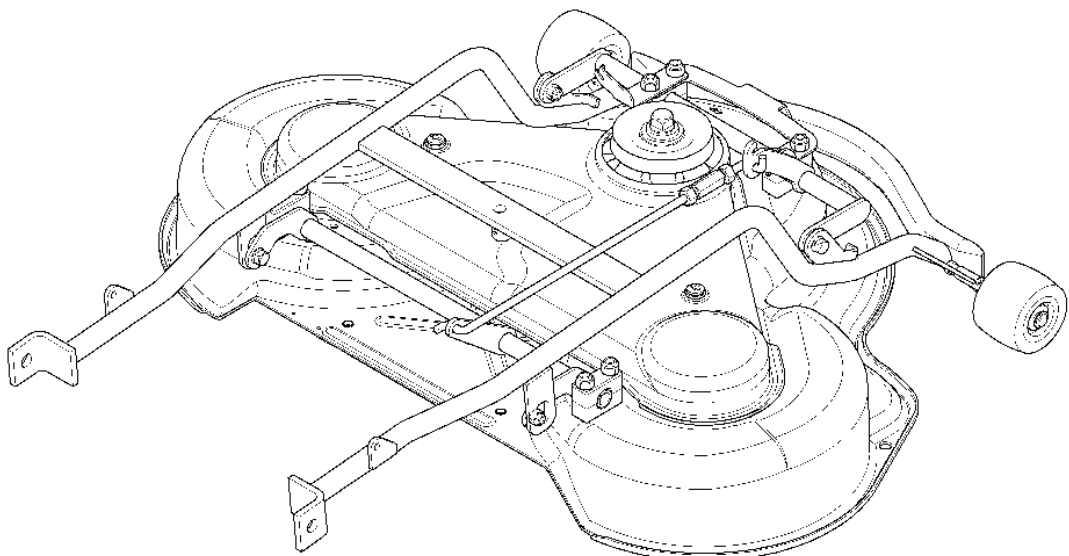

S RIDER R11R
ATTACHMENTS

REF.	ART. NR	ARTIKELBESKRIVNING	ANMÄRKNING	KIT
1	504794101	REDSKAPSRAM		1
2	506895801	COLLAR SCREW		2
3	732252201	HEXAGON LÅSMUTTER		2
4	506671901	FJÄDER		2
5	506837701	RING BOLT		2
6	731232051	MUTTER (HEXAGON)		4
7	734117201	BRICKA		2
8	506966601	HAIR PIN COTTER		1
9	544437905	KLIPPAGGREGAT		1