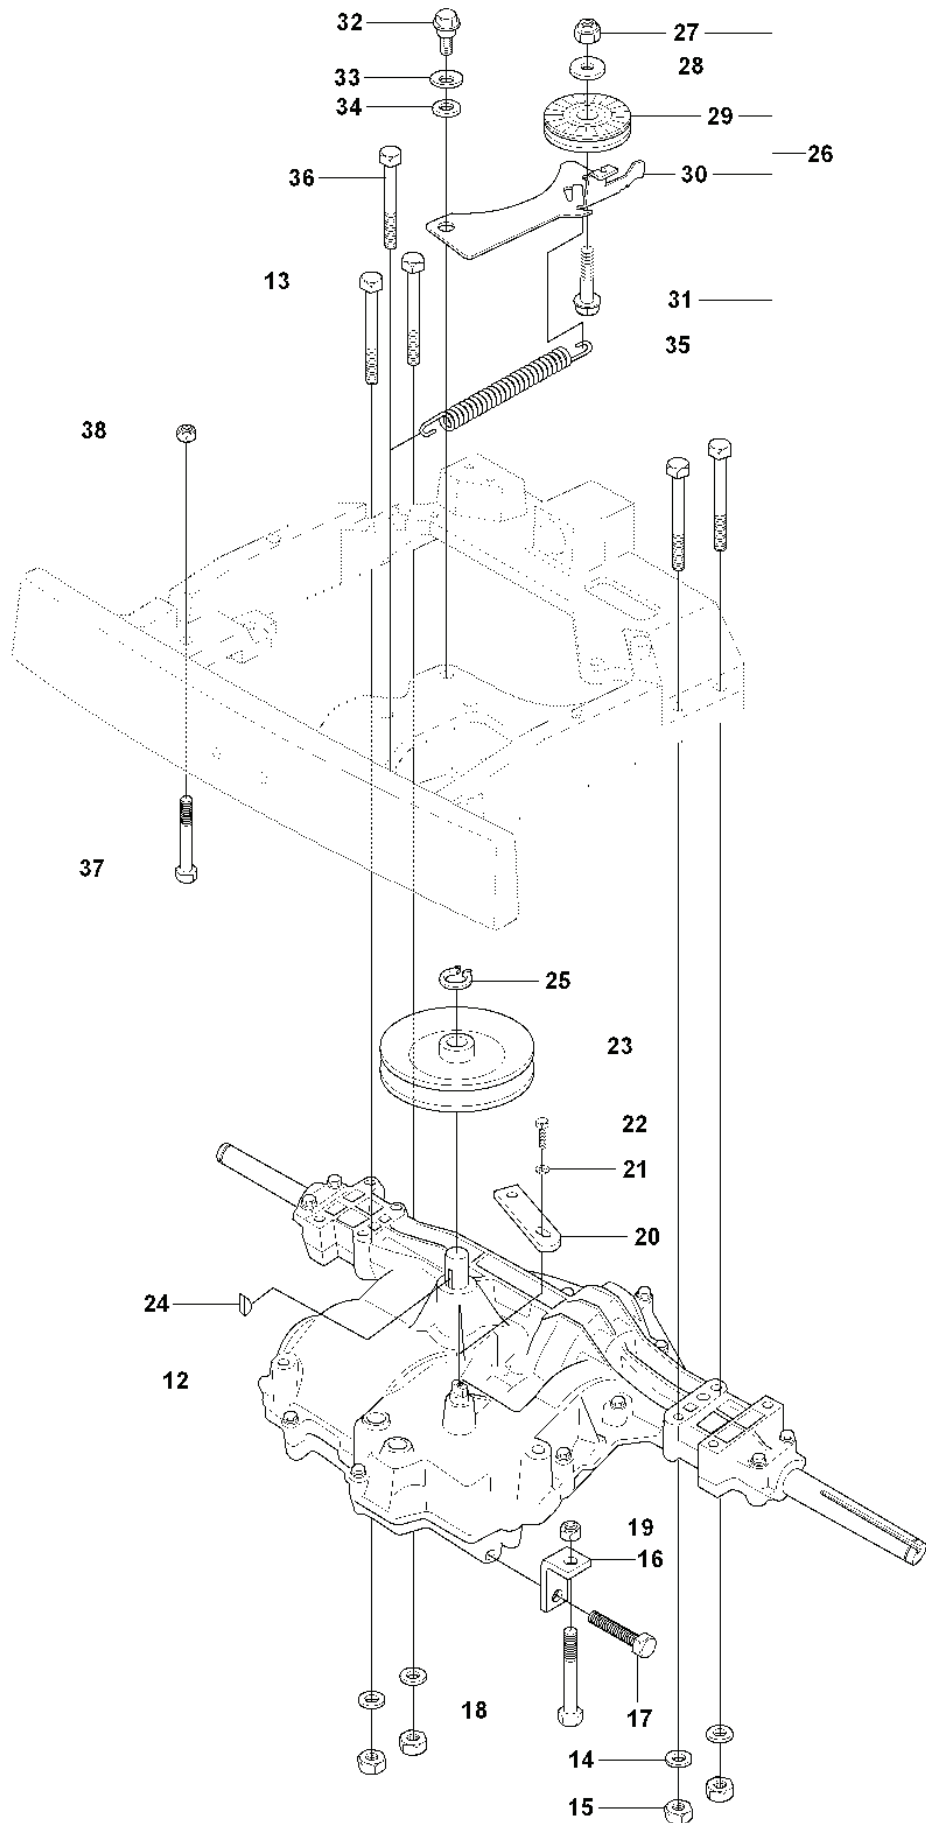

J2 RIDER R11R CHASSIS, REAR

REF.	ART. NR	ARTIKELBESKRIVNING	ANMÄRKNING	KIT
12	506955501	GEAR CASE MST 205		1
13	725246751	SKRUV EHHM		4
14	734116401	BRICKA		4
15	731231801	MUTTER (HEXAGON)		4
16	506575101	FÄSTE		1
17	506558302	SKRUV EHHFT		1
18	725245551	SCREW		1
19	731231801	MUTTER (HEXAGON)		1
20	506904501	VÄXELARM		1
21	734115601	BRICKA		1
22	506557801	U6S-UNF1/4"X28 L=16		1
23	502234401	REMSKIVA		1
24	506509401	WOODRUFFKIL		1
25	735311800	SPÄRRING		1
27	732211801	LOCK NUT		1
26	506989501	REMSPÄNNARE KPL		1
28	734116441	BRICKA		1
29	506793401	BELT TENS WHEEL ASSY		1
30	506989601	REMSPÄNNARE		1
31	725245551	SCREW		1
32	506597401	SKRUV EHHFM		1
33	506839401	FJÄDERBRICKA		1
34	734117801	BRICKA		1
35	506988601	FJÄDER		1
36	725246451	SKRUV EHHM		1
37	725245551	SCREW		1
38	731231801	MUTTER (HEXAGON)		1