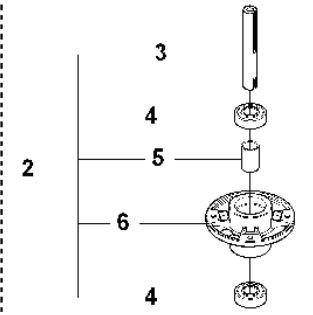

RESERVDELSKATALOG
: HUSQVARNA

Reservdelslista

RESERVDELSLISTA

T2 RIDER R11R CUTTING DECK

Yttre.
Outer.
Exterieur.
Äusser.
Ulko.

Mitten.
Centre.
Centre.
Zentrum.
Keski.

55

56

T1 RIDER R11R
CUTTING DECK

REF.	ART. NR	ARTIKELBESKRIVNING	ANMÄRKNING	KIT
36	544220701	CROSS BAR		1
37	544225901	CROSS BAR		1
38	506869601	LAGER		8
39	506813801	REINFORCING PLATE		2
40	544379101	FÄSTE		1
41	506963701	LÅSDON		1
42	544228301	FÄSTE		1
43	725246151	SKRUV EHHM		8
44	732211801	LOCK NUT		8
45	544226901	PARALLELLSTÅNG		1
46	544451401	PARALLELLSTÅNG		1
47	544451501	JUSTERSTÅNG		1
48	506897601	MUTTER		1
49	731232051	MUTTER (HEXAGON)		1
50	506597401	SKRUV EHHFM		4
51	732211801	LOCK NUT		4
52	506963001	HJUL KPL		2
53	535464101	BRICKA		4
54	735311700	SPÄRRING		2

L RIDER R11R
CONTROLS

REF.	ART. NR	ARTIKELBESKRIVNING	ANMÄRKNING	KIT
1	544301501	THROTTLE CONTROL ASSY		1
2	544301701	VAJER		1
3	506889101	KNOPP		1
4	725236461	SKRUV EHHFT		2

M RIDER R11R
CONTROLS

REF.	ART. NR	ARTIKELBESKRIVNING	ANMÄRKNING	KIT
1	506906501	GEAR LEVER ASSY		1
2	506906901	TRYCKSTÅNG		1
3	506831701	END FITTING		1
4	506831801	LÅS		1
5	506832302	TRYCKFJÄDER		1
6	506907001	KNOPP		1
7	506907101	HANDTAG		1
8	721421226	SPÄNNSTIFT		1
9	506556501	LAGER		1
10	506907301	VÄXELVÄLJARKABEL		1
11	506557301	VINKELLAS8 DIN71802		2
12	732211401	LOCK NUT		2
13	731231401	MUTTER (HEXAGON)		2
14	506566501	KLÄMMA		1
15	725236461	SKRUV EHHFT		1
16	506907401	WIRE FÄSTE		1
17	725236651	HEXAGONAL SCREW M6X12		1