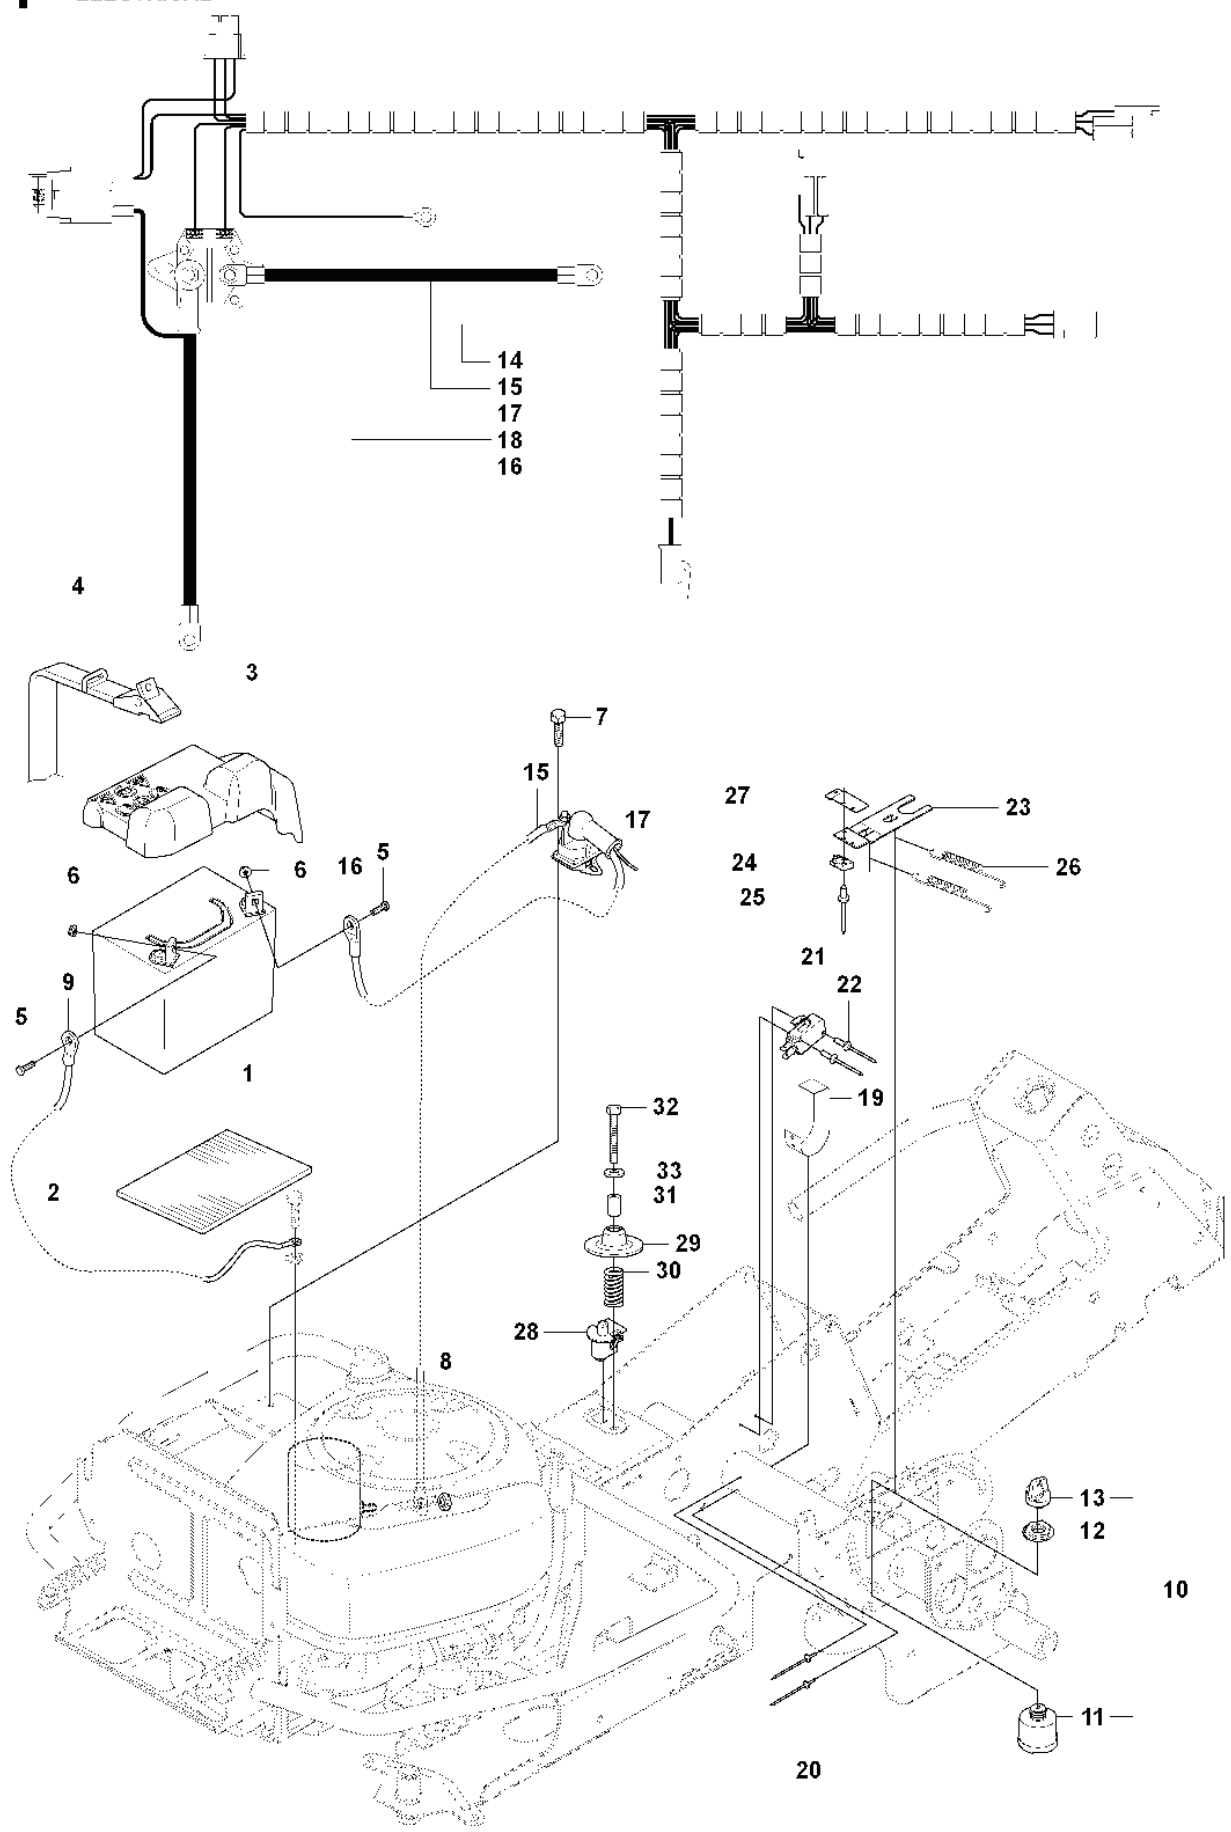

P RIDER R11R
ELECTRICAL

REF.	ART. NR	ARTIKELBESKRIVNING	ANMÄRKNING	KIT
1	510138501	BATTERI		1
2	535441101	BATTERY MAT		1
3	510026901	KÅPA		1
4	506836802	REM		1
5	522622101	SKRUV EHHM		1
6	522624301	MUTTER		1
7	725236461	SKRUV EHHFT		1
8	506899801	MUTTER		1
9	544967603	KABEL		1
10	544442101	TÄNDNINGSTRÖMBRYTARE		1
11	544442201	TÄNDNINGSTRÖMBRYTARE		1
12	544442301	MUTTER		1
13	544442401	TÄNDNINGSNYCKEL		1
14	544926001	KABLAGE		1
15	544928601	KABEL		1
16	544926104	KABEL		1
17	544439801	RELÄ		1
18	506899801	MUTTER		2
19	506909301	BLADFJÄDER		1
20	722783902	BLIND RIVET		2
21	535469101	BRYTARE		1
22	544440701	NIT		2
23	506909402	FÄSTE		1
24	535469101	BRYTARE		1
25	544440701	NIT		2
26	506834301	FJÄDER		2
27	504711601	ADAPTER		1
28	506909601	BRYTARE		1
29	506909701	FJÄDERBRICKA		1
30	544441201	FJÄDER		1
31	506909902	DISTANSRÖR		1
32	725246051	SKRUV EHHM		1
33	734116401	BRICKA		1