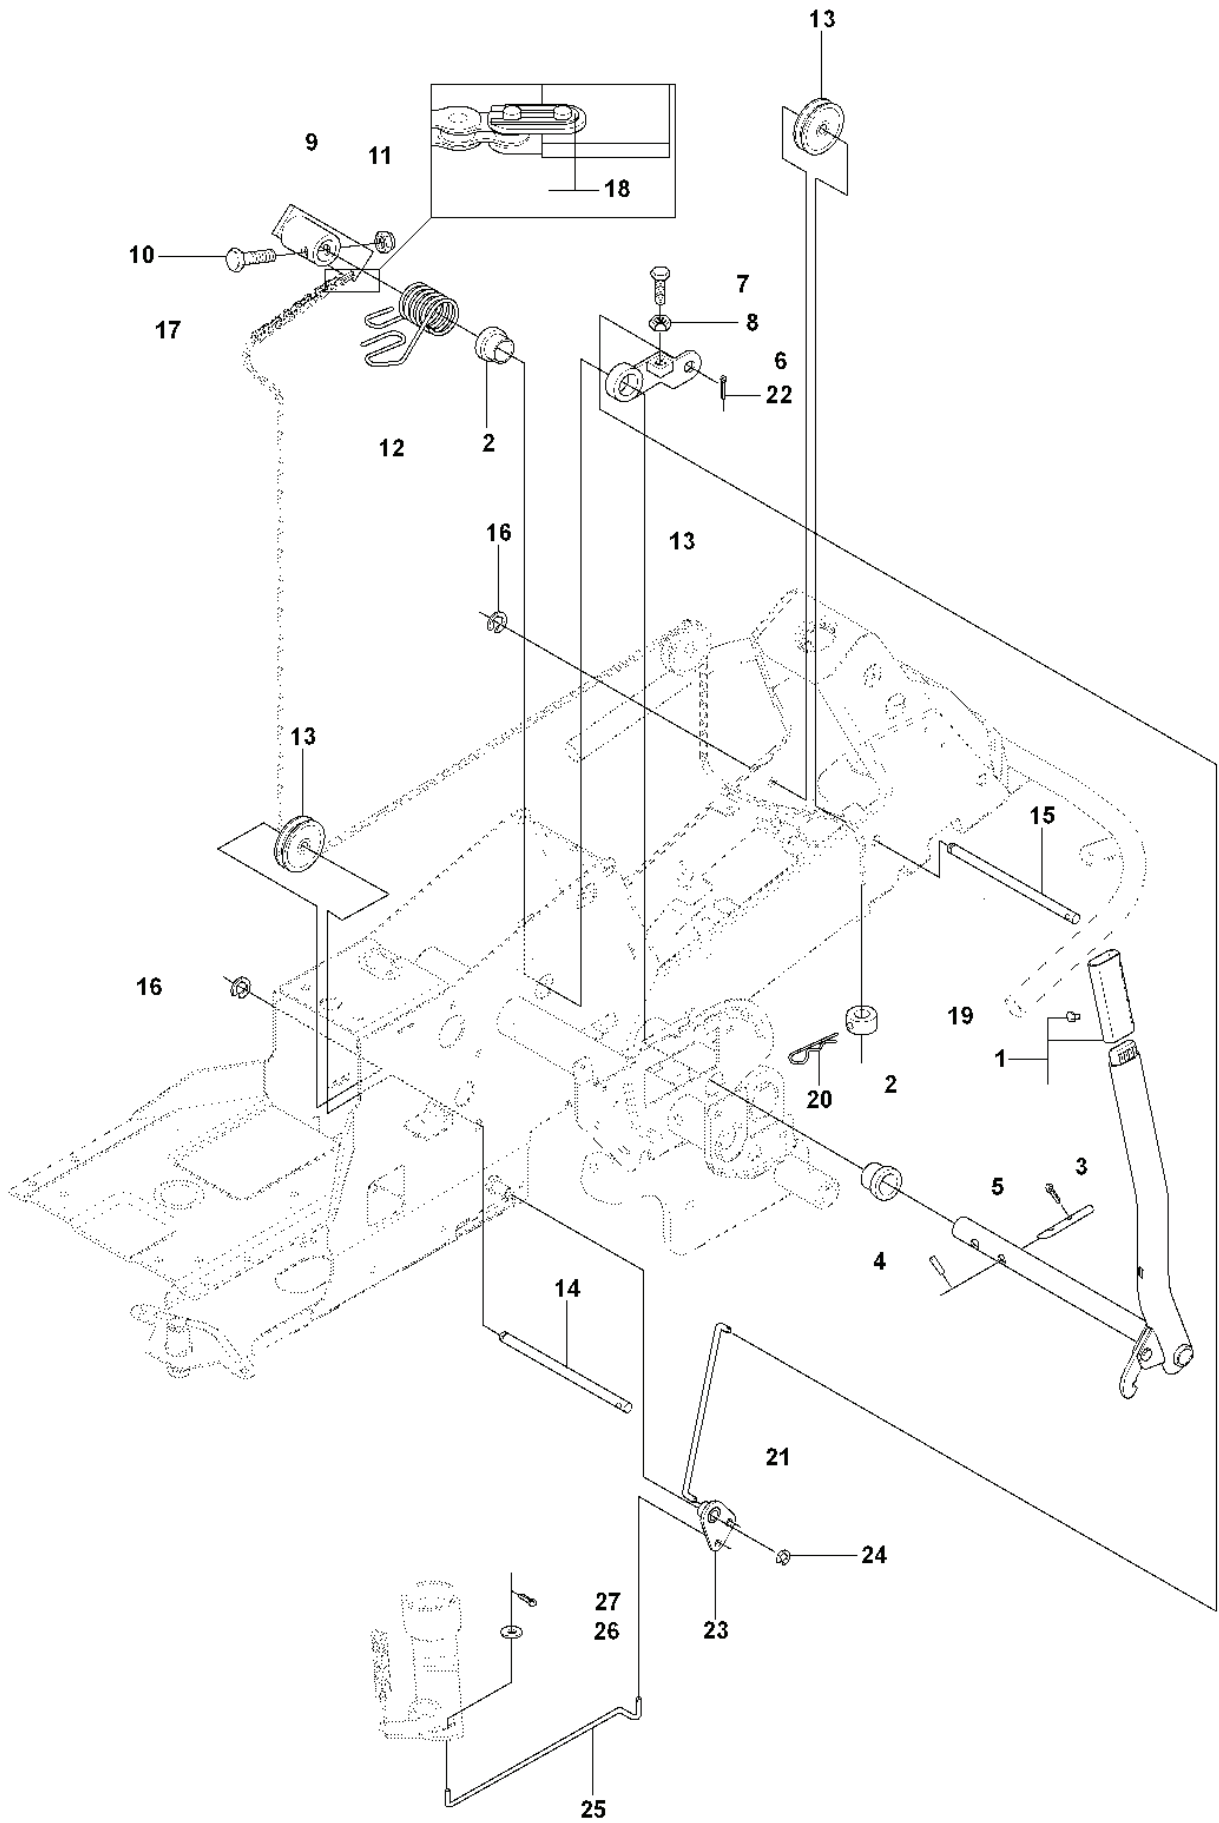

E RIDER R11R
MOWER LIFT

REF.	ART. NR	ARTIKELBESKRIVNING	ANMÄRKNING	KIT
1	501018601	LYFTSPAK KPL		1
2	506556501	LAGER		2
3	506905301	PENNOR		1
4	721125930	RÄFFELPINNE		1
5	721618301	SPLIT PIN		1
6	506784301	LÄNK KPL		1
7	725249751	SCREW		1
8	731232051	MUTTER (HEXAGON)		1
9	544433601	LYFTARM		1
10	725254251	SKRUV EHHM		1
11	732252201	HEXAGON LÅSMUTTER		1
12	506916801	FJÄDER		1
13	506905601	BRYTHJUL		2
14	506905701	AXEL		1
15	506905702	AXEL		1
16	735311820	SPÄRRYTARE		2
17	506554607	KEDJA		1
18	506554701	LINKAGE		1
19	544934201	KEDJESTOPP		1
20	506966601	HAIR PIN COTTER		1
21	544456901	KOPPLINGSSTÅNG		1
22	721618301	SPLIT PIN		1
23	544378601	LÄNK		1
24	735311420	SPÄRRYTARE		1
25	544448801	KOPPLINGSSTÅNG		1
26	734116441	BRICKA		1
27	721618301	SPLIT PIN		1