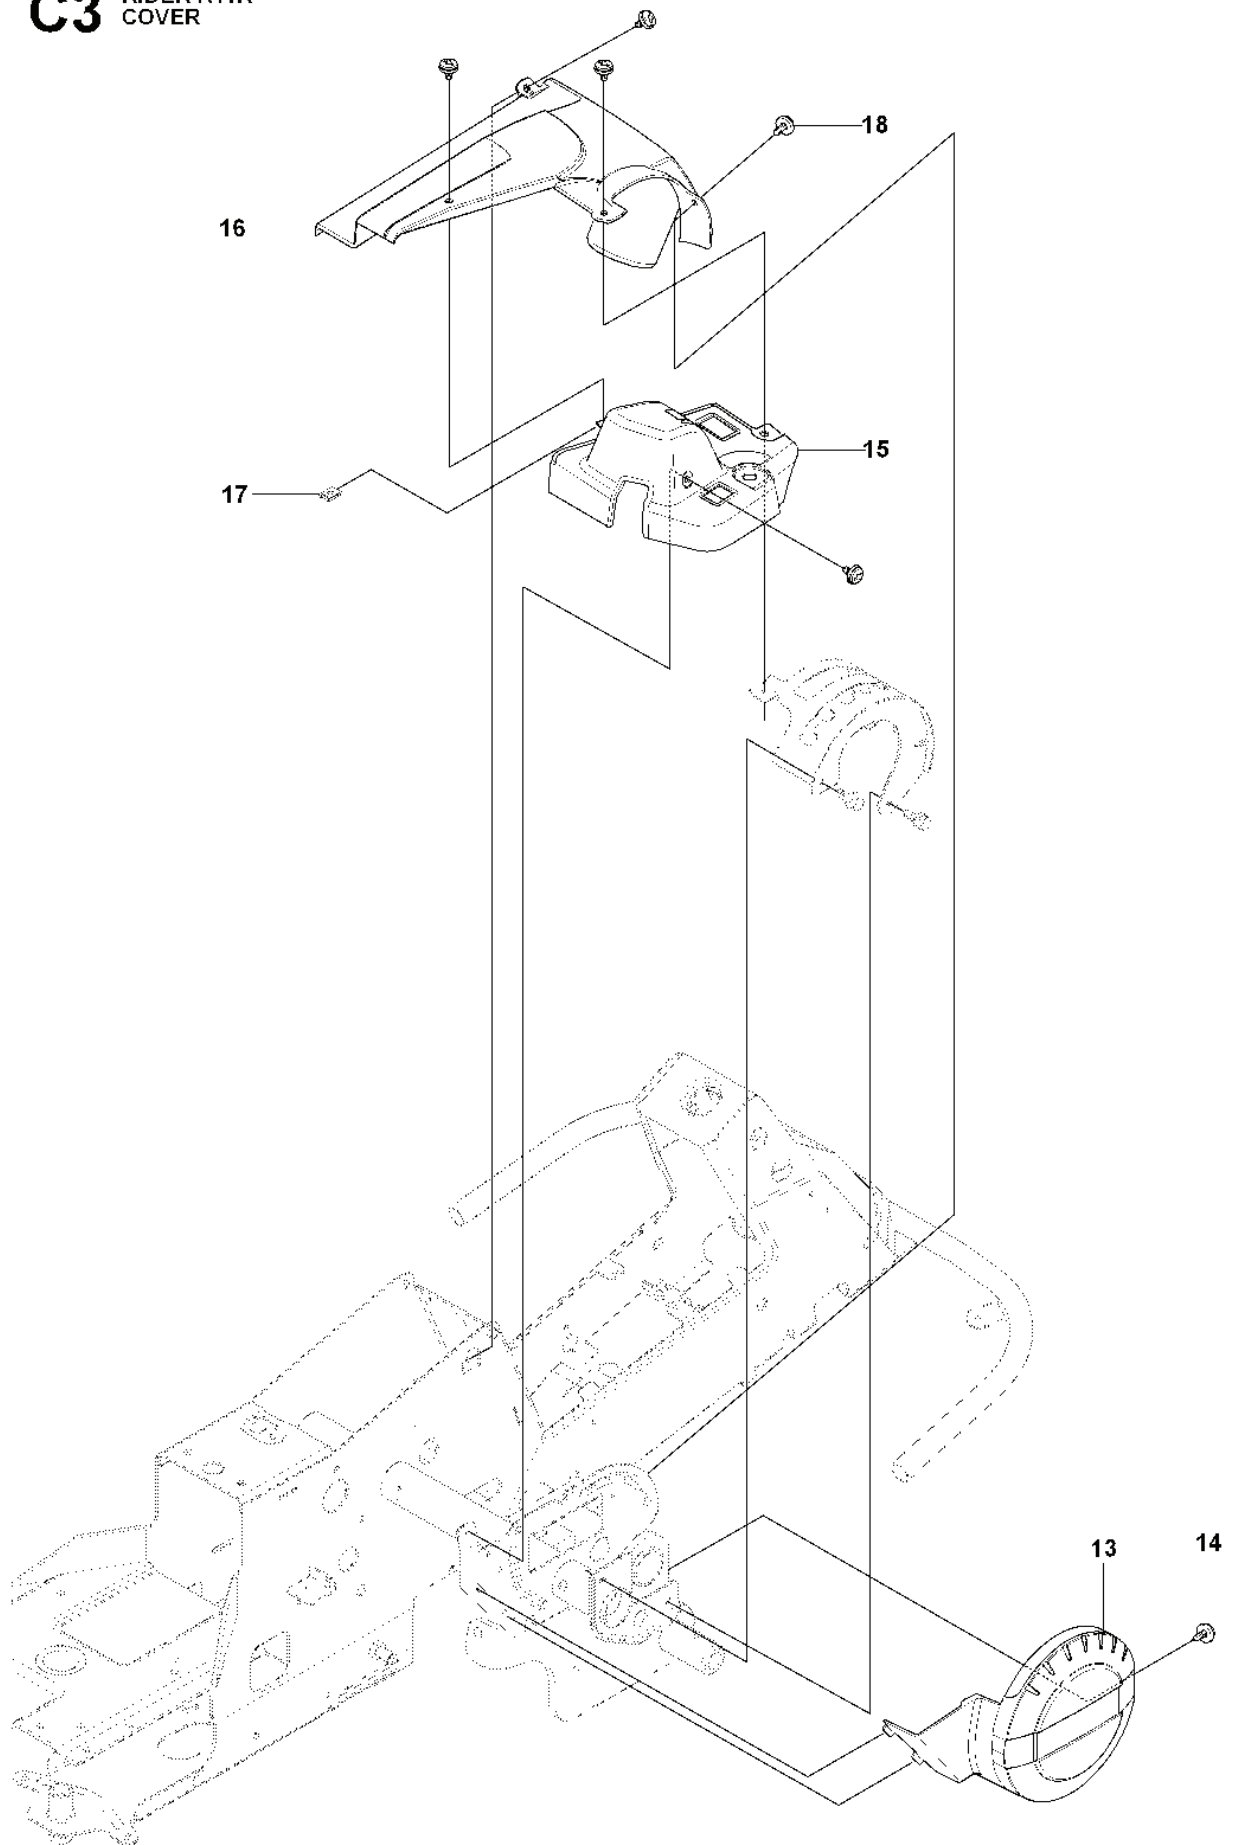

C3 RIDER R11R
COVER

REF.	ART. NR	ARTIKELBESKRIVNING	ANMÄRKNING	KIT
13	535502501	REGLAGEKÅPA		1
14	544400501	SCREW		1
15	544332103	REGLAGEKÅPA		1
16	544332201	KÅPA		1
17	535429101	SPRING NUT		1
18	544400501	SCREW		4