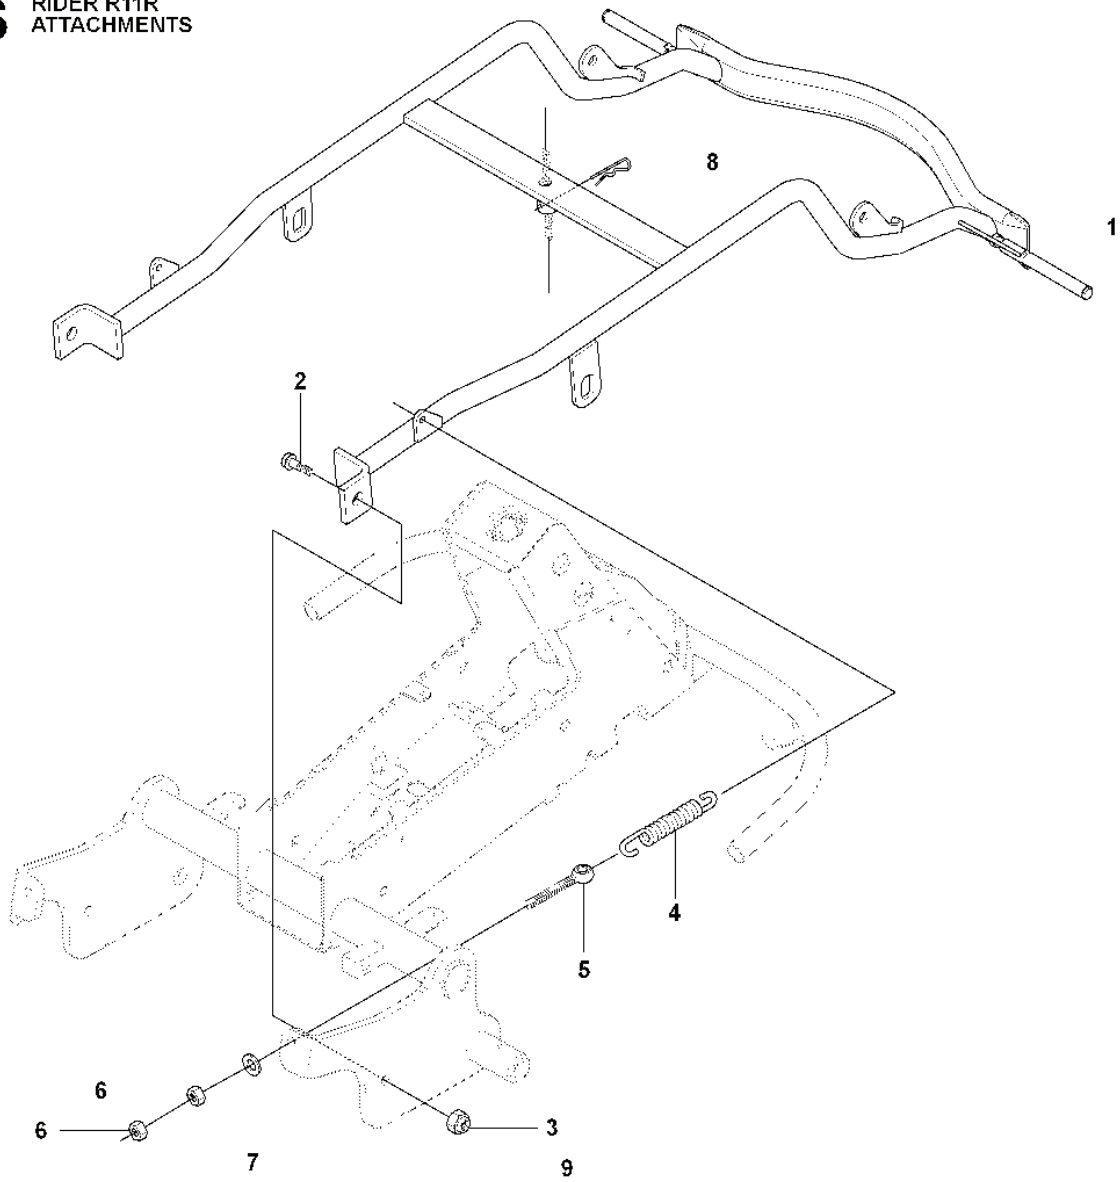

S RIDER R11R
ATTACHMENTS

REF.	ART. NR	ARTIKELBESKRIVNING	ANMÄRKNING	KIT
1	504794101	REDSKAPSRAM		1
2	506895801	COLLAR SCREW		2
3	732252201	HEXAGON LÅSMUTTER		2
4	506671901	FJÄDER		2
5	506837701	RING BOLT		2
6	731232051	MUTTER (HEXAGON)		4
7	734117201	BRICKA		2
8	506966601	HAIR PIN COTTER		1
9	544437905	KLIPPAGGREGAT		1