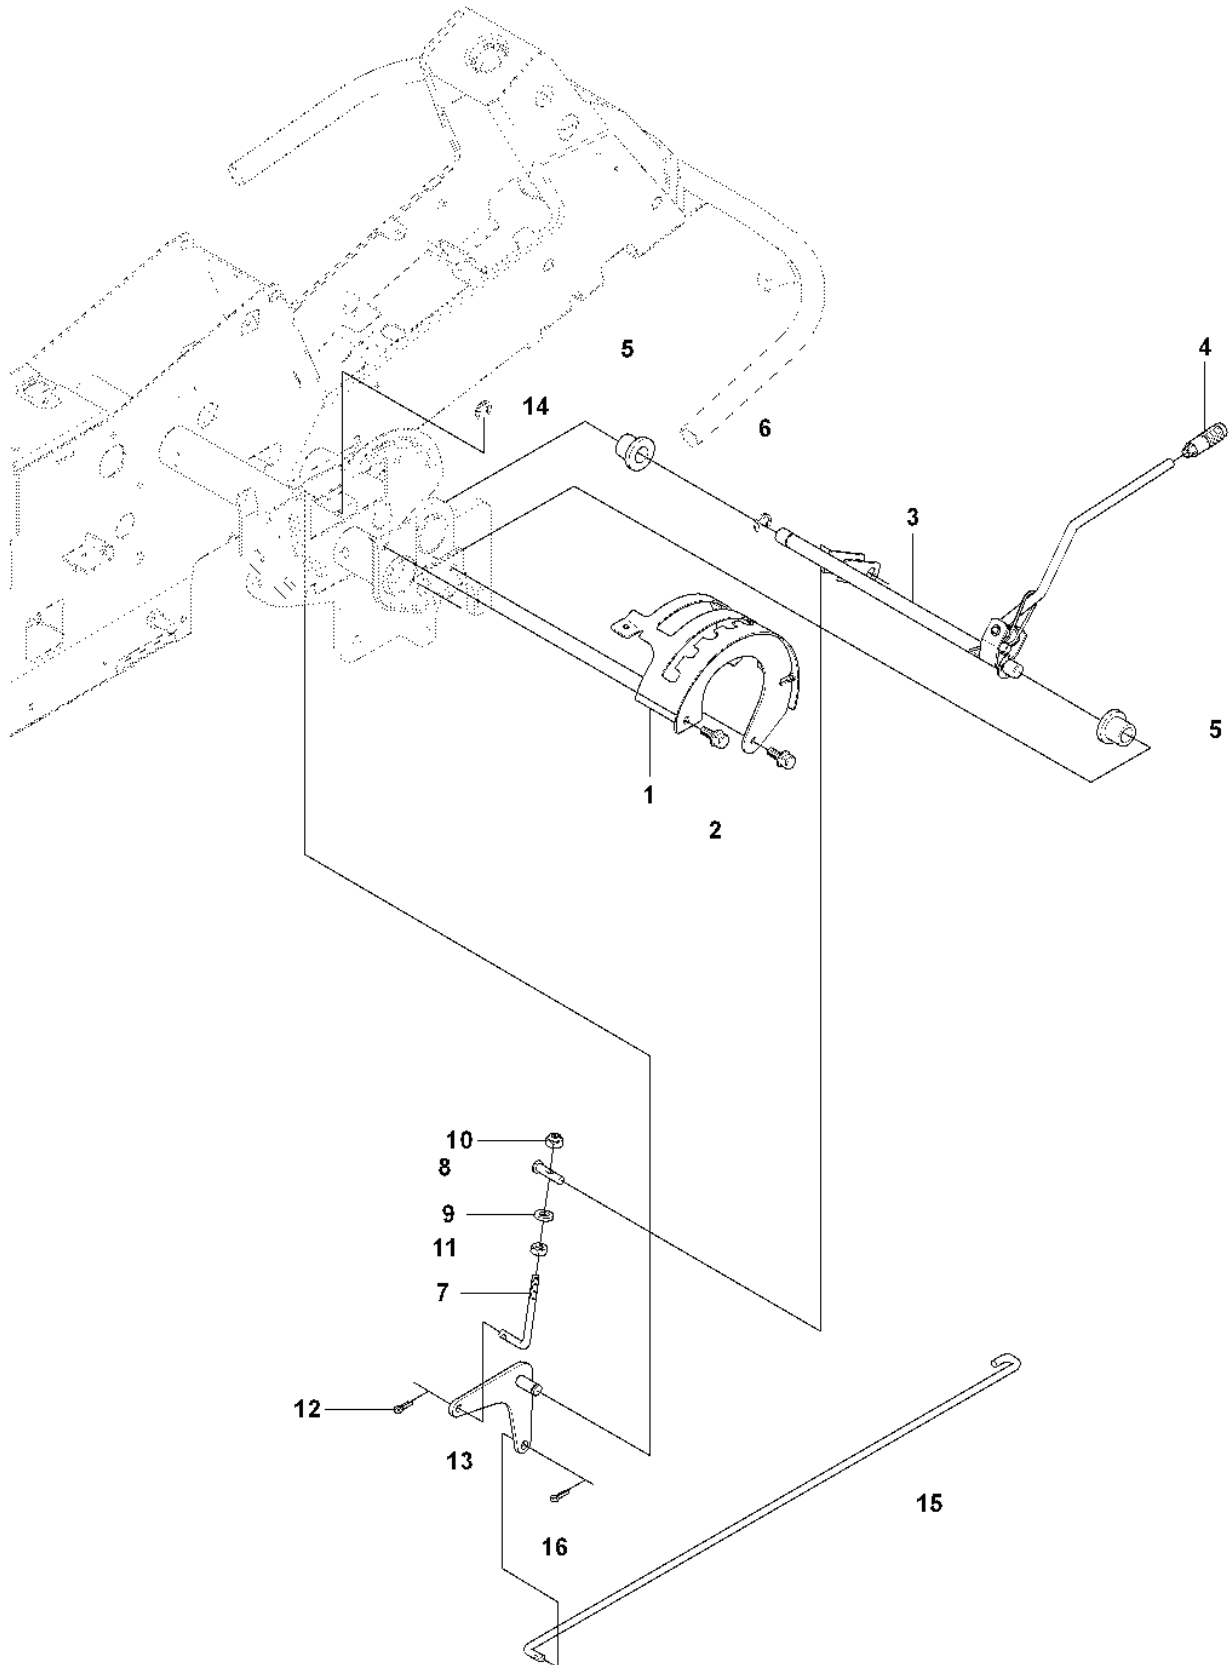

D RIDER R11R
HEIGHT ADJUSTMENT

REF.	ART. NR	ARTIKELBESKRIVNING	ANMÄRKNING	KIT
1	535501401	REGLAGEPLÅT		1
2	506570103	SKRUV EHHFM		2
3	504734501	JUSTERSKRUV		1
4	506542001	HANDTAG		1
5	506554301	LAGER		2
6	735312220	SPÄRRYTARE		1
7	506908201	HEIGHT ROD		1
8	506784601	PENNOR		1
9	734117201	BRICKA		1
10	732211801	LOCK NUT		1
11	731231801	MUTTER (HEXAGON)		1
12	721618301	SPLIT PIN		1
13	544227701	LÄNK		1
14	735311520	SPÄRRYTARE		1
15	544227001	KOPPLINGSSTÅNG		1
16	721618301	SPLIT PIN		1