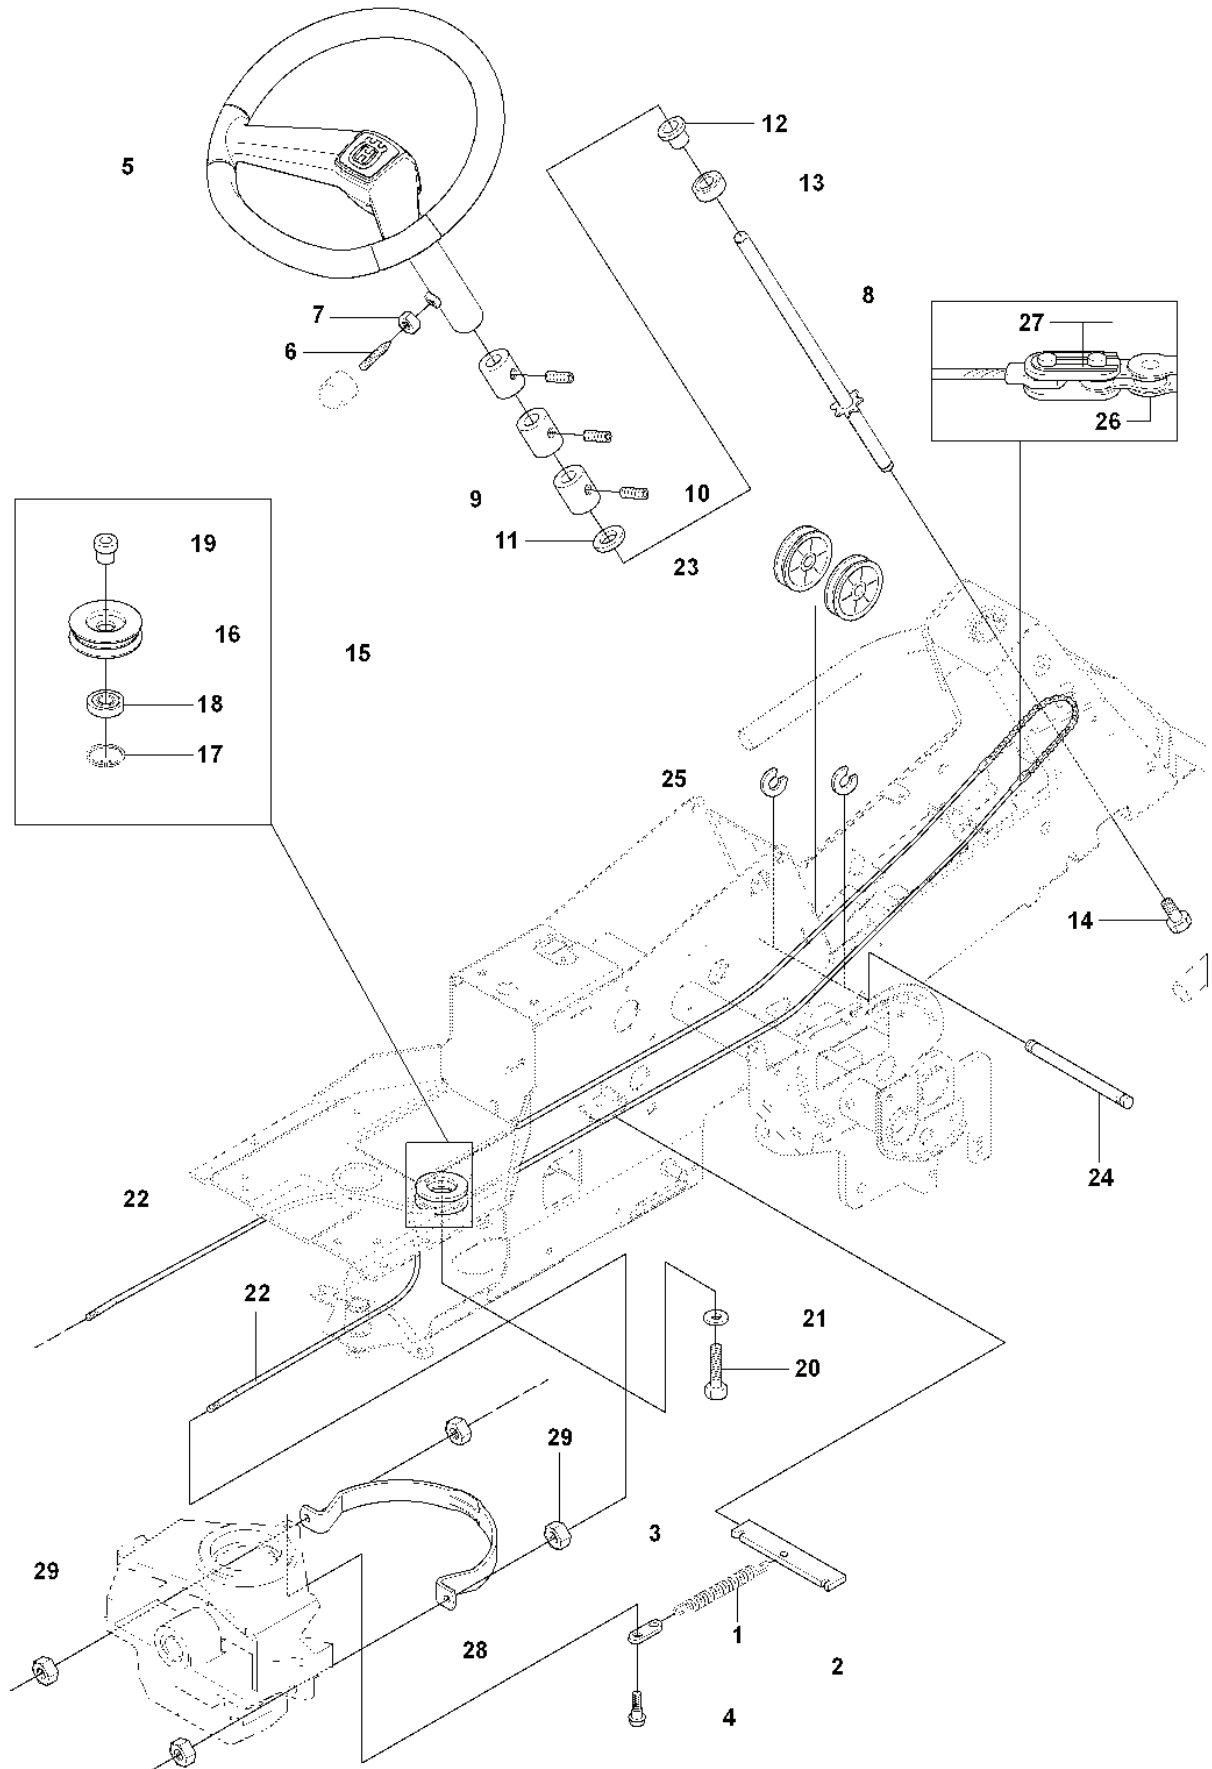

K RIDER R11R
STEERING

REF.	ART. NR	ARTIKELBESKRIVNING	ANMÄRKNING	KIT
1	506671901	FJÄDER		1
2	506576301	FJÄDERFÄSTE		1
3	506670801	LÄNK		1
4	506597401	SKRUV EHHFM		1
5	544375202	RATT		1
6	728745505	SKRUV IHSETM		1
7	731231801	MUTTER (HEXAGON)		1
8	535499501	ROD STEERING ASSY		1
9	506863401	MEDBRINGARE		3
10	728844305	SKRUV IHSETM		3
11	506863601	BRICKA		1
12	506887801	DISTANSBRICKA		1
13	738210404	KULLAGER		1
14	506570104	SKRUV EHHFM		1
15	506500903	BARRING WHEEL		1
16	535424101	BARRING WHEEL		1
17	735314010	SPÄRRING		1
18	738220419	KULLAGER		1
19	506500802	BUSHING		1
20	506675402	SKRUV EHHFM		1
21	734117441	BRICKA		1
22	506589104	WIRE KPL		2
23	506522401	LINHJUL		2
24	506539402	AXEL		1
25	735311420	SPÄRRYTARE		2
26	506554601	KEDJA		1
27	506554701	LINKAGE		2
28	544427301	WIRESTYRNING		1
29	731232051	MUTTER (HEXAGON)		4