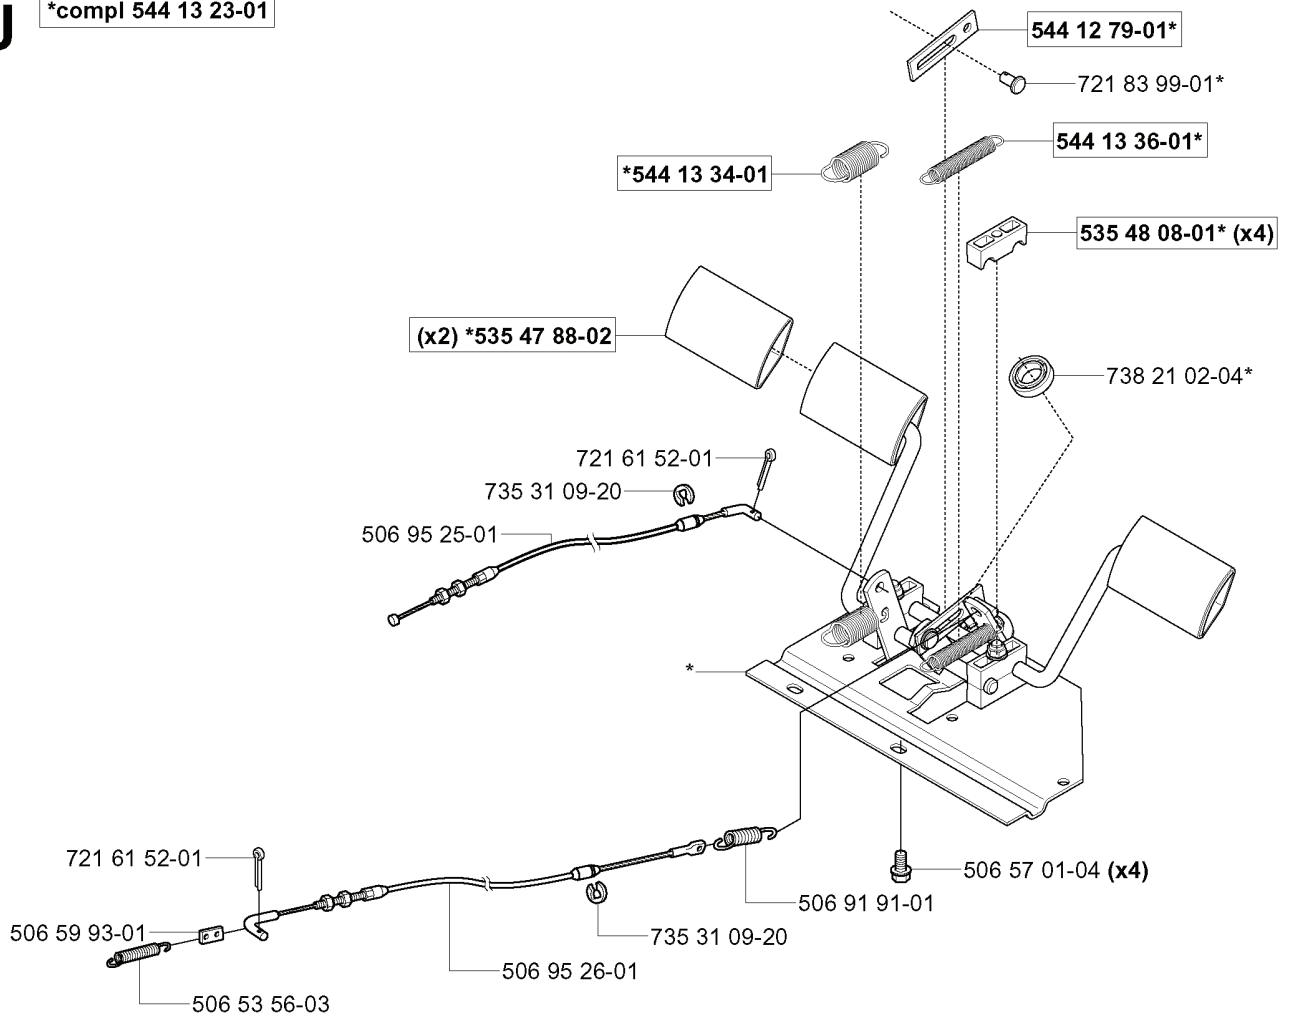

J

*compl 544 13 23-01