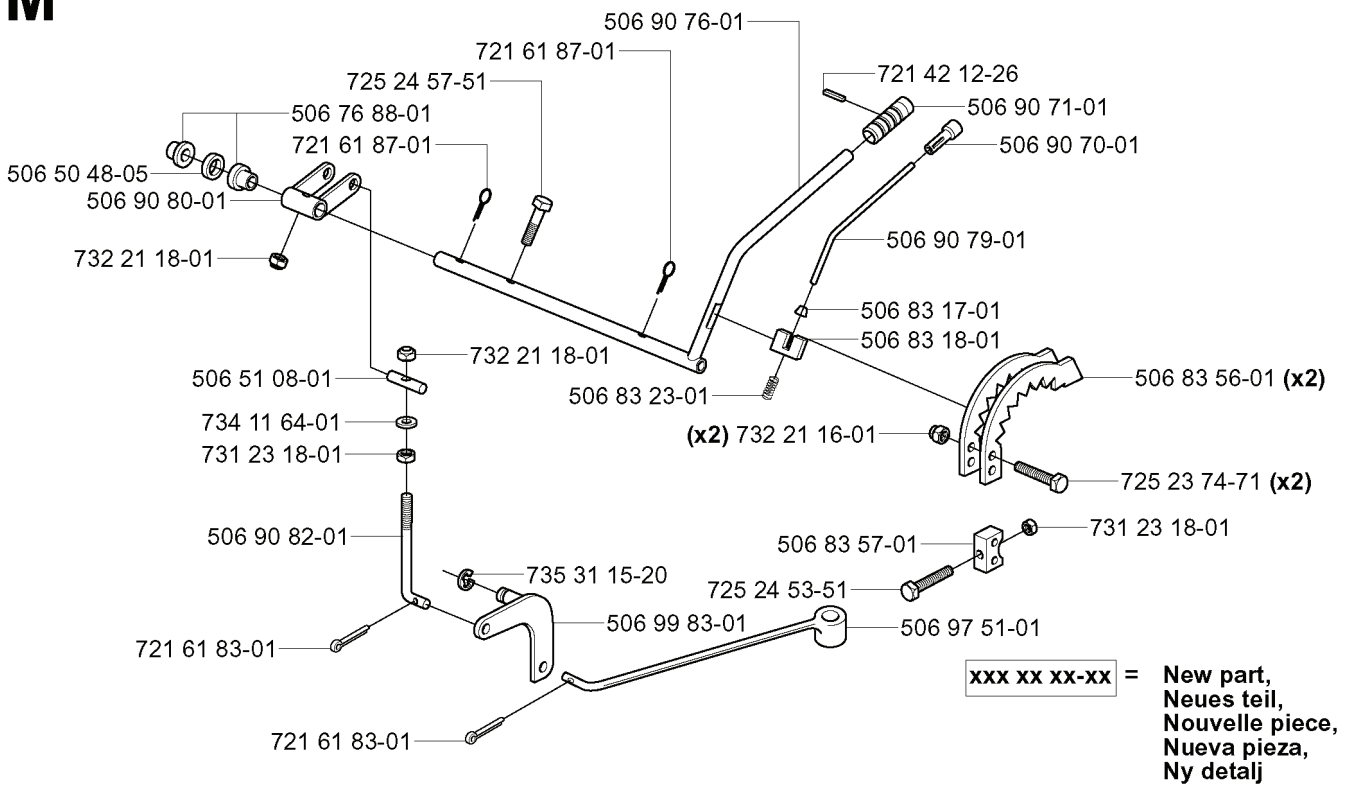

L

REF.	ART. NR	ARTIKELBESKRIVNING	ANMÄRKNING	KIT
506 90 54-01	506905401	LYFTARM		1
725 25 42-51	725254251	SKRUV EHHM		1
506 91 68-01	506916801	FJÄDER		1
506 78 43-01	506784301	LÄNK KPL		1
725 24 97-51	725249751	SCREW		1
731 23 20-51	731232051	MUTTER (HEXAGON)		1
732 25 22-01	732252201	HEXAGON LÅSMUTTER		1
506 55 65-01	506556501	LAGER		1
735 31 18-20	735311820	SPÅRRYTARE		1
506 90 58-01	506905801	RÖRHYLSA		1
506 90 57-01	506905701	AXEL		1
721 61 87-01	721618701	SPLIT PIN		1
506 90 59-01	506905901	KEDJESTOPP		1
506 55 46-07	506554607	KEDJA		1
506 96 66-01	506966601	HAIR PIN COTTER		1
506 90 62-02	506906202	LÄNK KPL		1
506 66 58-01	506665801	CLUTCH ROD REAR		1
506 90 56-01	506905601	BRYTHJUL		1
506 55 47-01	506554701	LINKAGE		1
506 90 53-01	506905301	PENNOR		1
721 12 59-30	721125930	RÄFFELPINNE		1
721 61 83-01	721618301	SPLIT PIN		1
506 90 61-01	506906101	KOPPLINGSSTÅNG		1
535 48 11-01	535481101	LIFT LEVER CPL.		1
506 79 17-01	506791701	HANDTAG		1
729 44 08-01	729440801	SCREW SLCSRT		1

M

REF.	ART. NR	ARTIKELBESKRIVNING	ANMÄRKNING	KIT
506 90 76-01	506907601	LYFTSPAK KPL		1
721 61 87-01	721618701	SPLIT PIN		1
725 24 57-51	725245751	SCREW		1
506 76 88-01	506768801	BUSHING		1
506 50 48-05	506504805	BRICKA		1
506 90 80-01	506908001	HÄVARM		1
732 21 18-01	732211801	LOCK NUT		1
506 51 08-01	506510801	NIPPEL		1
734 11 64-01	734116401	BRICKA		1
506 90 82-01	506908201	HEIGHT ROD		1
721 61 83-01	721618301	SPLIT PIN		1
506 99 83-01	506998301	LÄNK KPL		1
735 31 15-20	735311520	SPÄRRYTTARE		1
506 83 23-01	506832301	FJÄDER		1
732 21 16-01	732211601	LOCK NUT		2
506 83 57-01	506835701	FÄSTE		1
725 24 53-51	725245351	SKRUV EHHM		1
506 97 51-01	506975101	KOPPLING		1
731 23 18-01	731231801	MUTTER (HEXAGON)		1
725 23 74-71	725237471	SKRUV EHHM		2
506 83 56-01	506835601	HÖJDSEGMENT		2
506 83 18-01	506831801	LÅS		1
506 83 17-01	506831701	END FITTING		1
506 90 79-01	506907901	TRYCKSTÅNG		1
506 90 70-01	506907001	KNOPP		1
506 90 71-01	506907101	HANDTAG		1
721 42 12-26	721421226	SPÄNNSTIFT		1