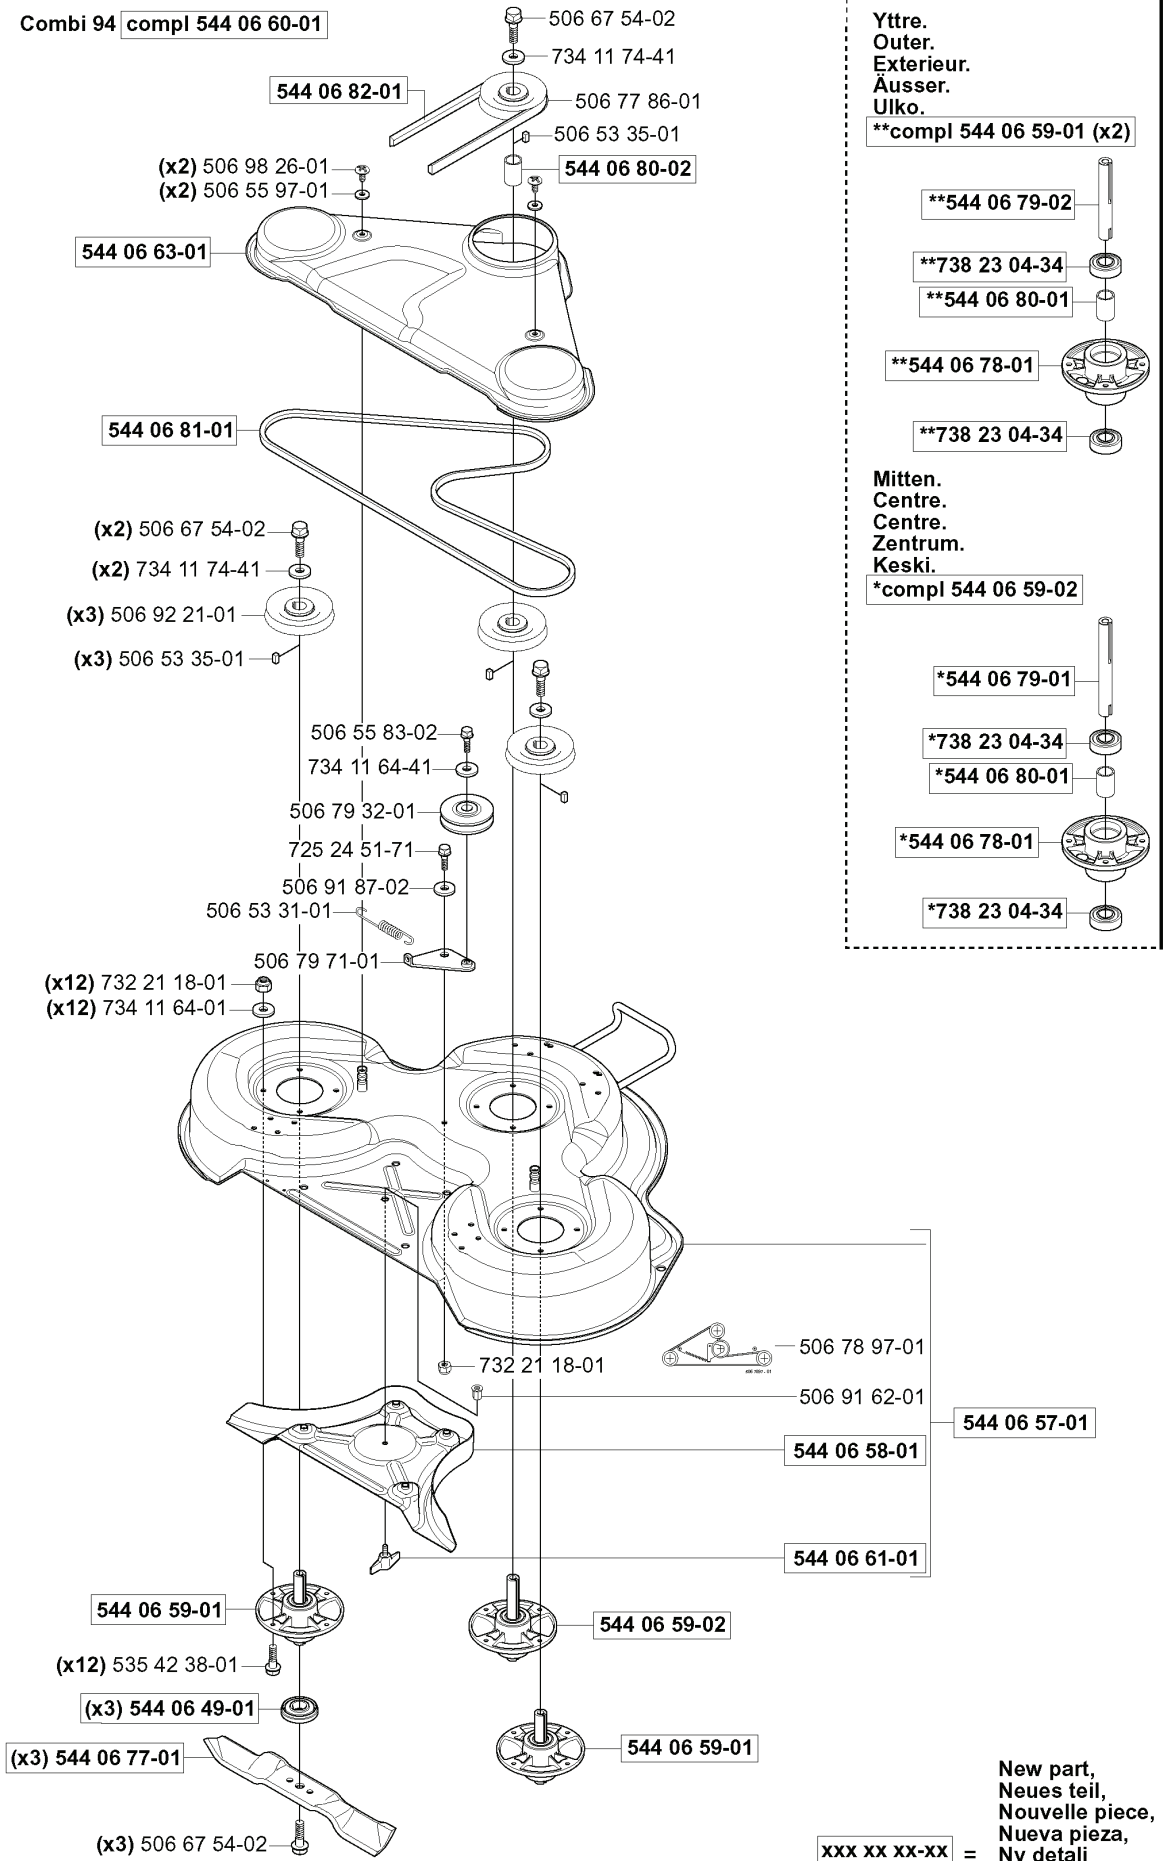

S

Combi 94 compl 544 06 60-01

Yttre.
Outer.
Exterieur.
Äusser.
Ulko.

**compl 544 06 59-01 (x2)

**544 06 79-02

**738 23 04-34

**544 06 80-01

**544 06 78-01

**738 23 04-34

Mitten.
Centre.
Centre.
Zentrum.
Keski.

*compl 544 06 59-02

*544 06 79-01

*738 23 04-34

*544 06 80-01

*544 06 78-01

*738 23 04-34

New part,
Neues teil,
Nouvelle piece,
Nueva pieza,
Ny detalj

xxx xx xx-xx =