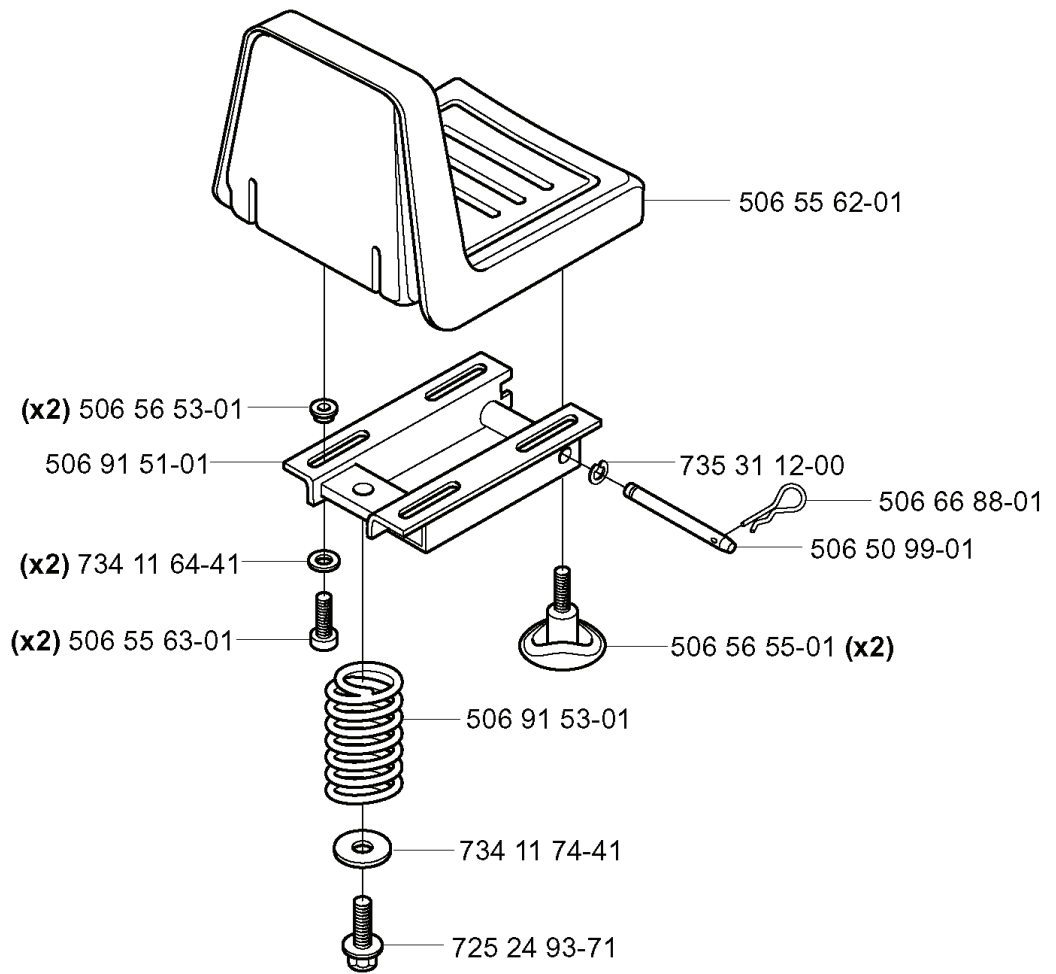

R Combi 94

**New part,
Neues teil,
Nouvelle piece
Nueva pieza,
Ny detalj**

xxx xx xx-xx =

REF.	ART. NR	ARTIKELBESKRIVNING	ANMÄRKNING	KIT
506 83 98-02	506839802	GAFFELLÄNK M10X1.5		1
544 06 69-01	544066901	PROTECTION BAR		1
544 06 65-01	544066501	CROSS BAR		1
506 86 96-01	506869601	LAGER		8
725 24 61-51	725246151	SKRUV EHHM		2
725 24 62-51	725246251	SKRUV EHHM		2
506 81 38-01	506813801	REINFORCING PLATE		3
506 97 91-01	506979101	SERVICEBRICKA		1
544 06 64-01	544066401	CROSS BAR		1
732 21 18-01	732211801	LOCK NUT		1
731 23 20-51	731232051	MUTTER (HEXAGON)		1
506 98 23-02	506982302	PARALLELLSTÅNG		1
506 98 00-01	506980001	AXEL		2
506 97 96-01	506979601	HJUL		2
734 11 77-71	734117771	BRICKA		2
735 31 15-20	735311520	SPÅRRYTARE		2
506 59 74-01	506597401	SKRUV EHHFM		1
506 97 55-01	506975501	FÄSTE		1
535 46 41-01	535464101	BRICKA		2
506 96 30-01	506963001	HJUL KPL		2
735 31 17-00	735311700	SPÄRRING		2
506 53 56-03	506535603	DRAGFJÄDER		1
506 98 24-02	506982402	CLUTCH ROD		1
721 61 83-01	721618301	SPLIT PIN		1

A

REF.	ART. NR	ARTIKELBESKRIVNING	ANMÄRKNING	KIT
506 56 53-01	506565301	BUSHING		2
506 91 51-01	506915101	SÄTESFÄSTE KPL		1
734 11 64-41	734116441	BRICKA		2
506 55 63-01	506556301	SCREW UNC		2
725 24 93-71	725249371	SKRUV EHHM		1
734 11 74-41	734117441	BRICKA		1
506 91 53-01	506915301	TRYCKFJÄDER		1
506 56 55-01	506565501	JUSTERVRED		2
506 50 99-01	506509901	AXEL		1
506 66 88-01	506668801	SPRING COTTER		1
735 31 12-00	735311200	SPÄRRING		1
506 55 62-01	506556201	SÄTE		1