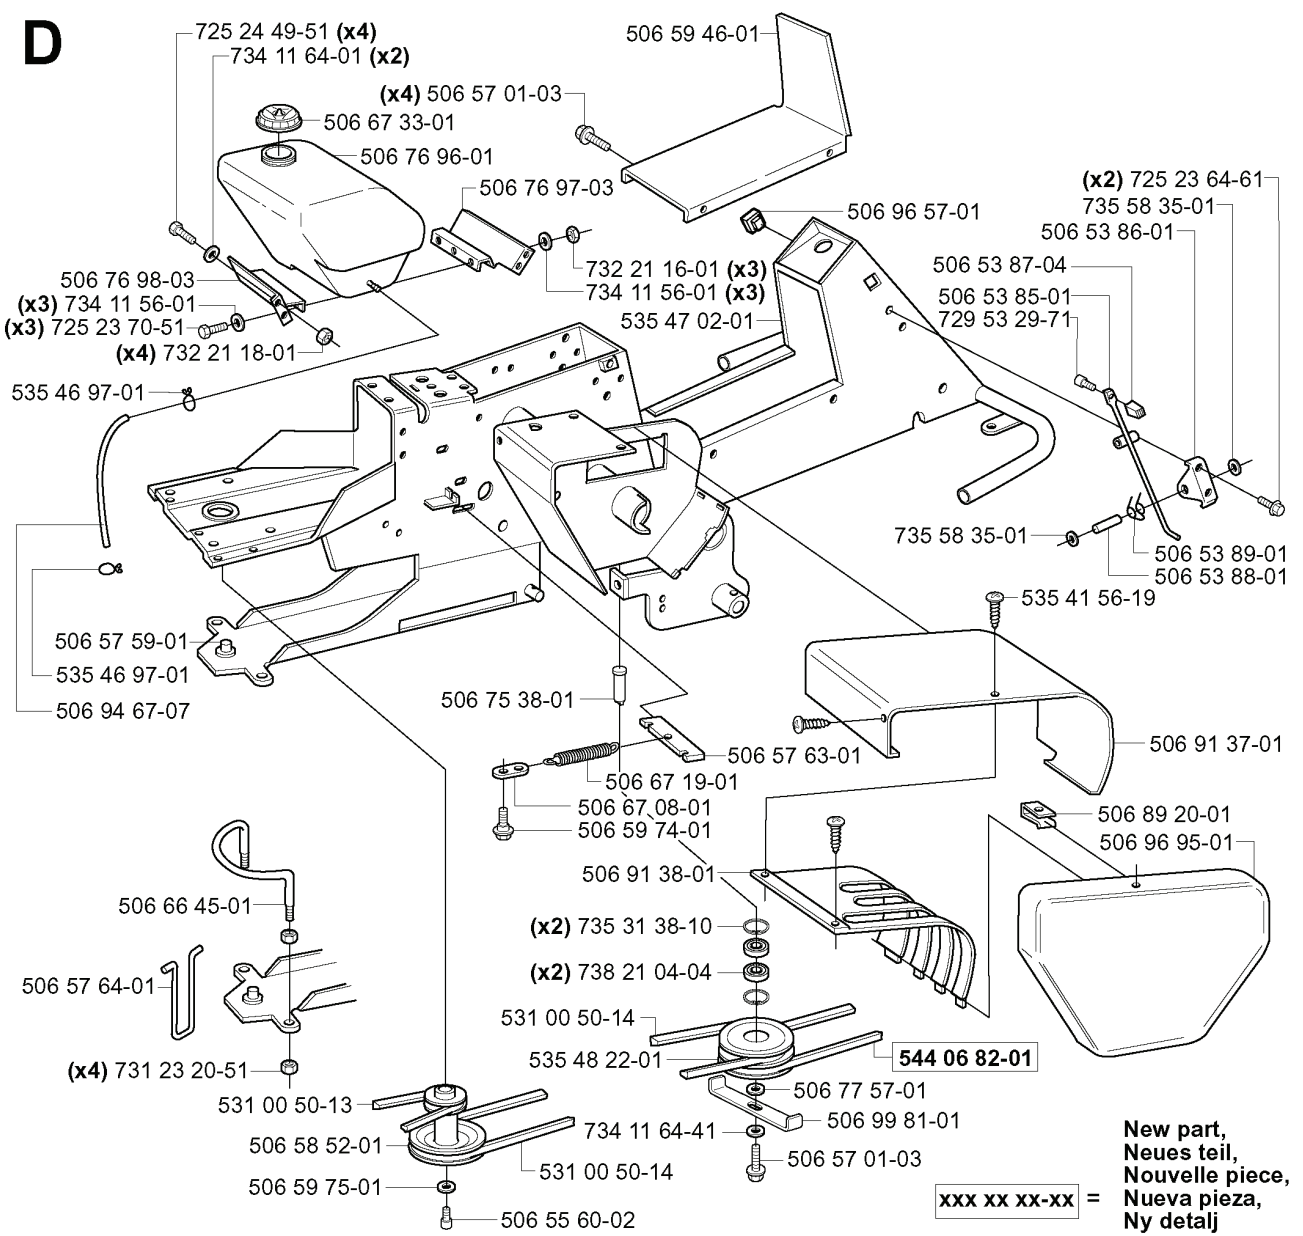

D

xxx xx xx-xx =
New part,
Neues teil,
Nouvelle piece,
Nueva pieza,
Ny detalj