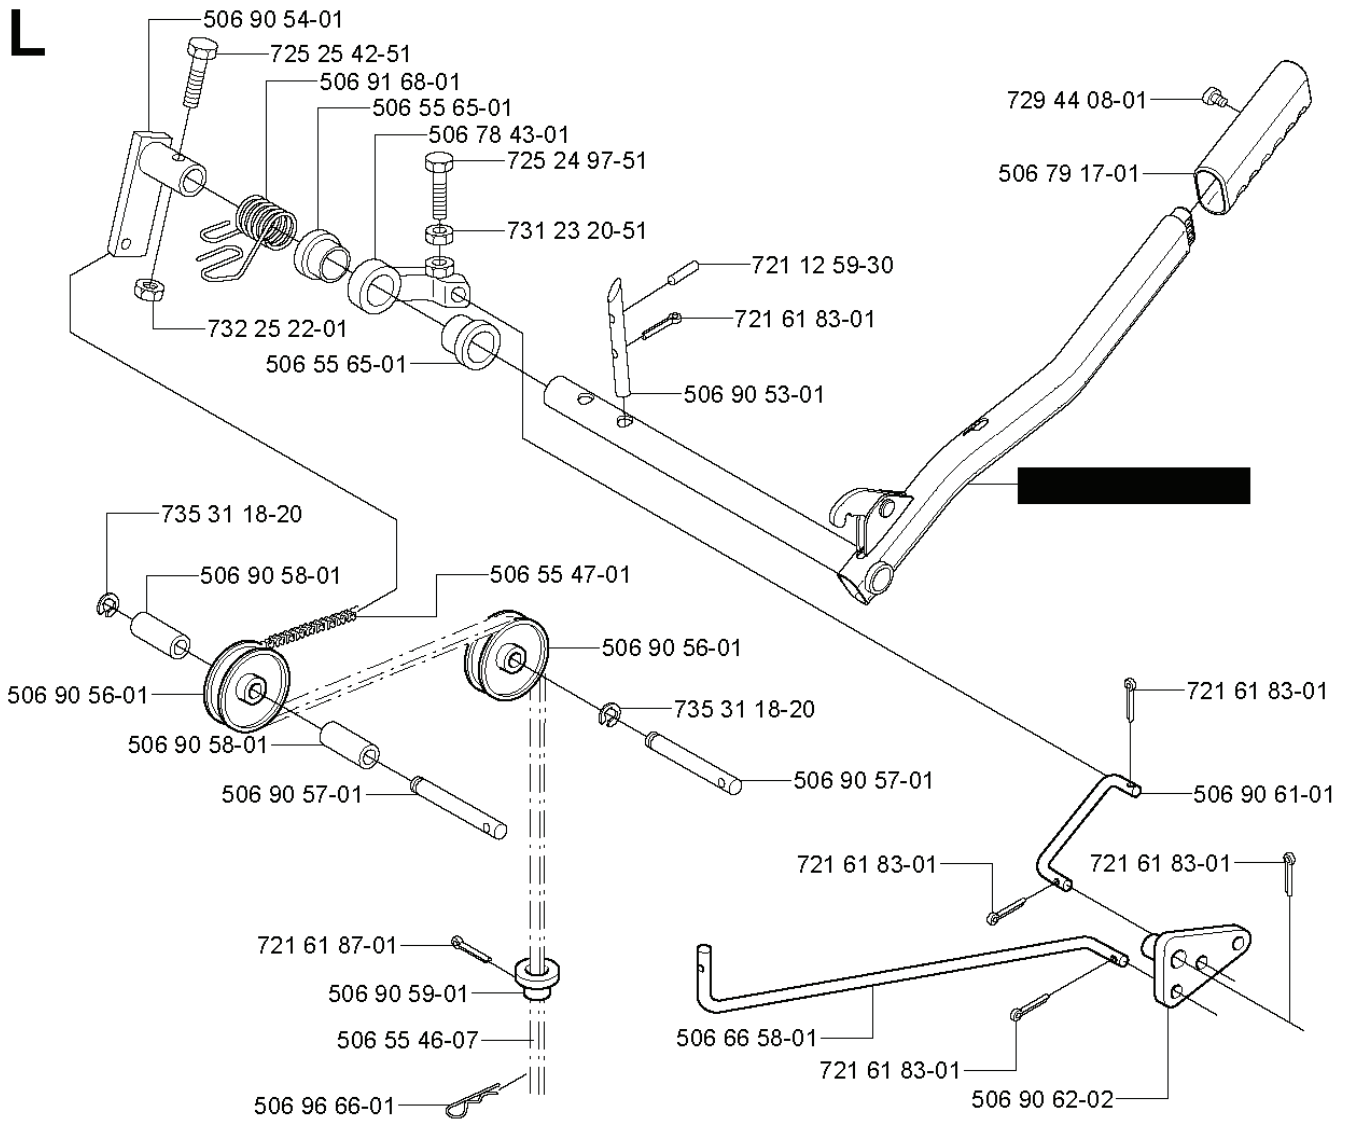

REF.	ART. NR	ARTIKELBESKRIVNING	ANMÄRKNING	KIT
535 41 56-19	535415619	SCREW		1
506 53 88-01	506538801	AXEL		1
506 53 89-01	506538901	FJÄDER		1
729 53 29-71	729532971	SKRUV CRPANT		1
506 53 85-01	506538501	LOCKING ARM		1
506 53 87-04	506538704	MANÖVERKNAPP		1
506 53 86-01	506538601	FÄSTE		1
735 58 35-01	735583501	BRICKA		1
725 23 64-61	725236461	SKRUV EHHFT		2

L

REF.	ART. NR	ARTIKELBESKRIVNING	ANMÄRKNING	KIT
506 90 54-01	506905401	LYFTARM		1
725 25 42-51	725254251	SKRUV EHHM		1
506 91 68-01	506916801	FJÄDER		1
506 78 43-01	506784301	LÄNK KPL		1
725 24 97-51	725249751	SCREW		1
731 23 20-51	731232051	MUTTER (HEXAGON)		1
732 25 22-01	732252201	HEXAGON LÅSMUTTER		1
506 55 65-01	506556501	LAGER		1
735 31 18-20	735311820	SPÅRRYTARE		1
506 90 58-01	506905801	RÖRHYLSA		1
506 90 57-01	506905701	AXEL		1
721 61 87-01	721618701	SPLIT PIN		1
506 90 59-01	506905901	KEDJESTOPP		1
506 55 46-07	506554607	KEDJA		1
506 96 66-01	506966601	HAIR PIN COTTER		1
506 90 62-02	506906202	LÄNK KPL		1
506 66 58-01	506665801	CLUTCH ROD REAR		1
506 90 56-01	506905601	BRYTHJUL		1
506 55 47-01	506554701	LINKAGE		1
506 90 53-01	506905301	PENNOR		1
721 12 59-30	721125930	RÄFFELPINNE		1
721 61 83-01	721618301	SPLIT PIN		1
506 90 61-01	506906101	KOPPLINGSSTÅNG		1
535 48 11-01	535481101	LIFT LEVER CPL.		1
506 79 17-01	506791701	HANDTAG		1
729 44 08-01	729440801	SCREW SLCSRT		1