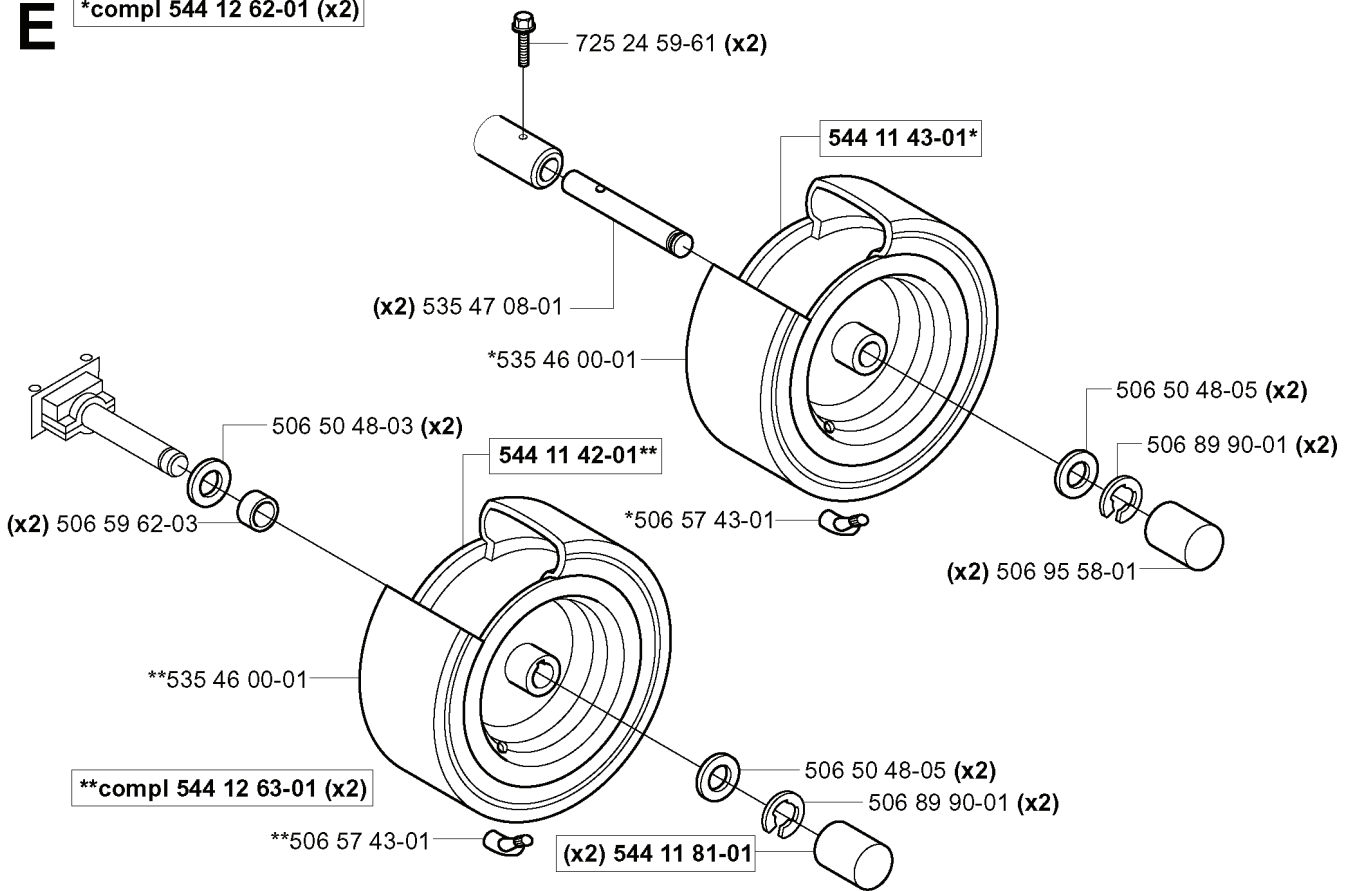

E

*compl 544 12 62-01 (x2)