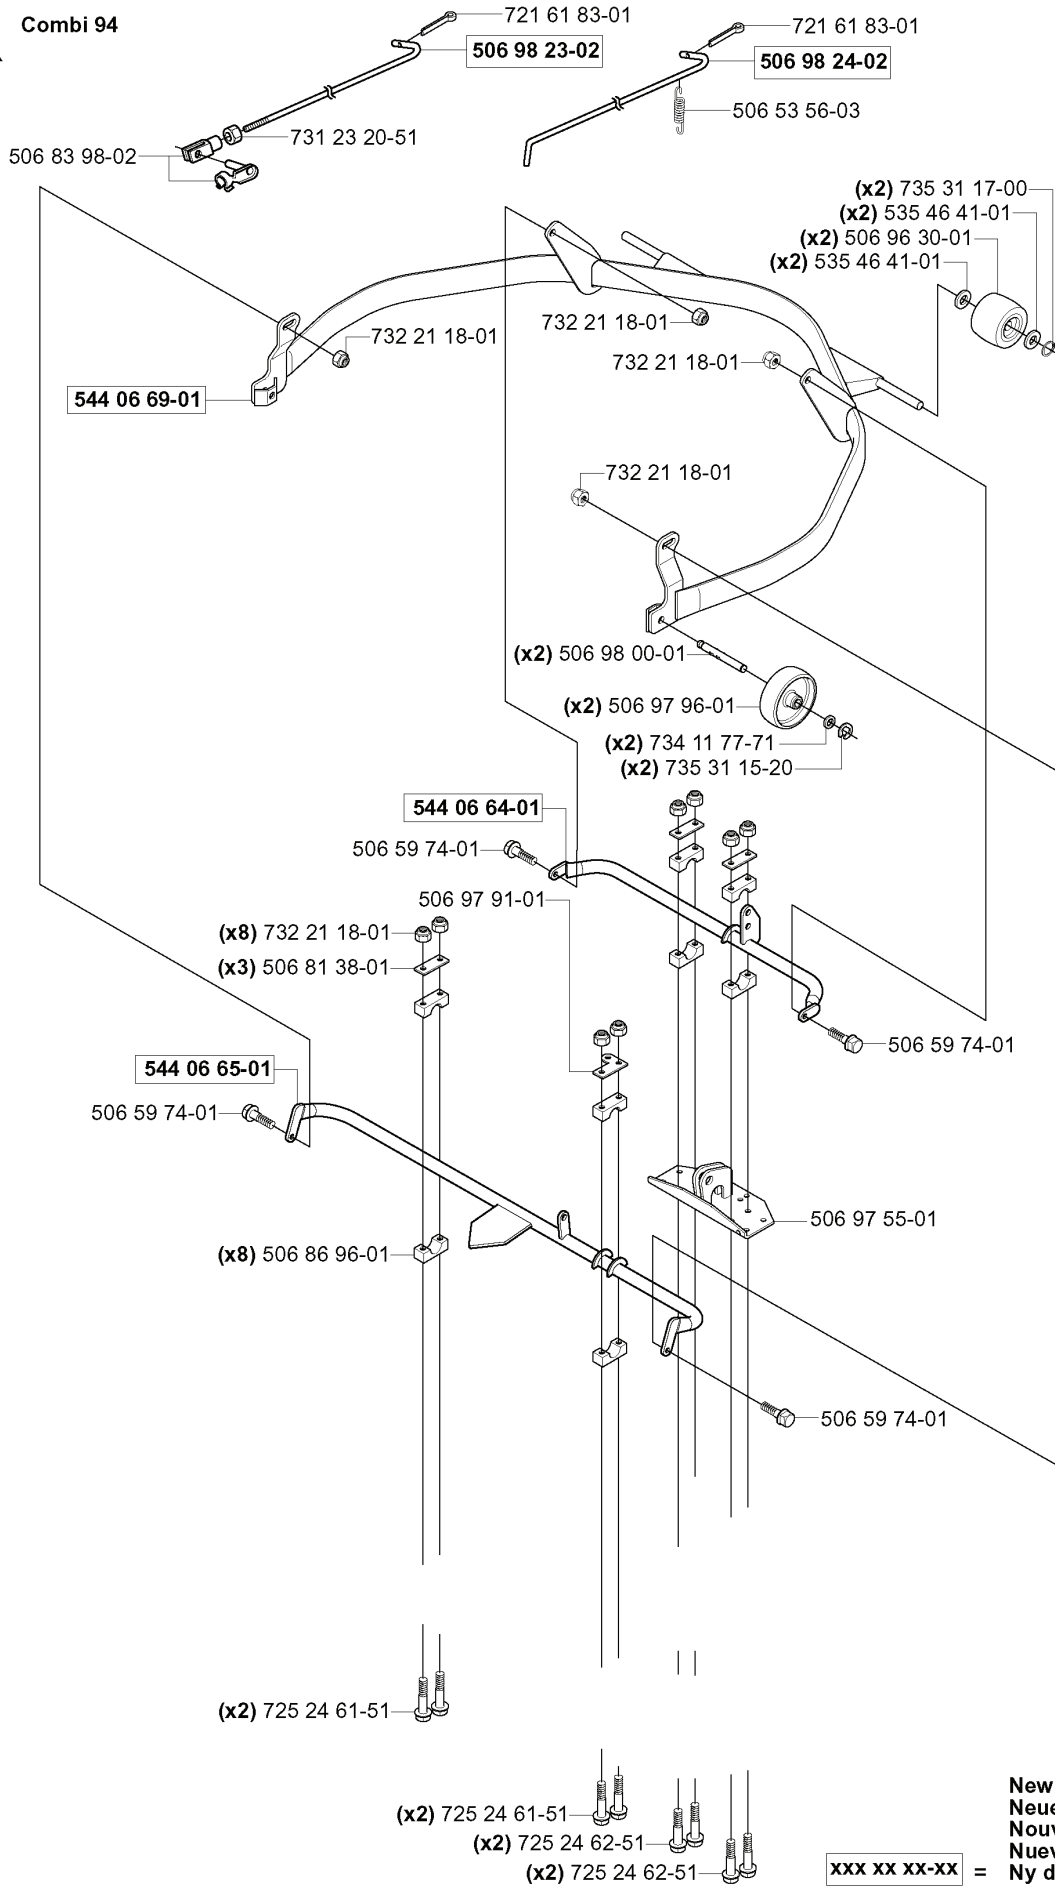

R Combi 94

**New part,
Neues teil,
Nouvelle piece
Nueva pieza,
Ny detalj**

xxx xx xx-xx =