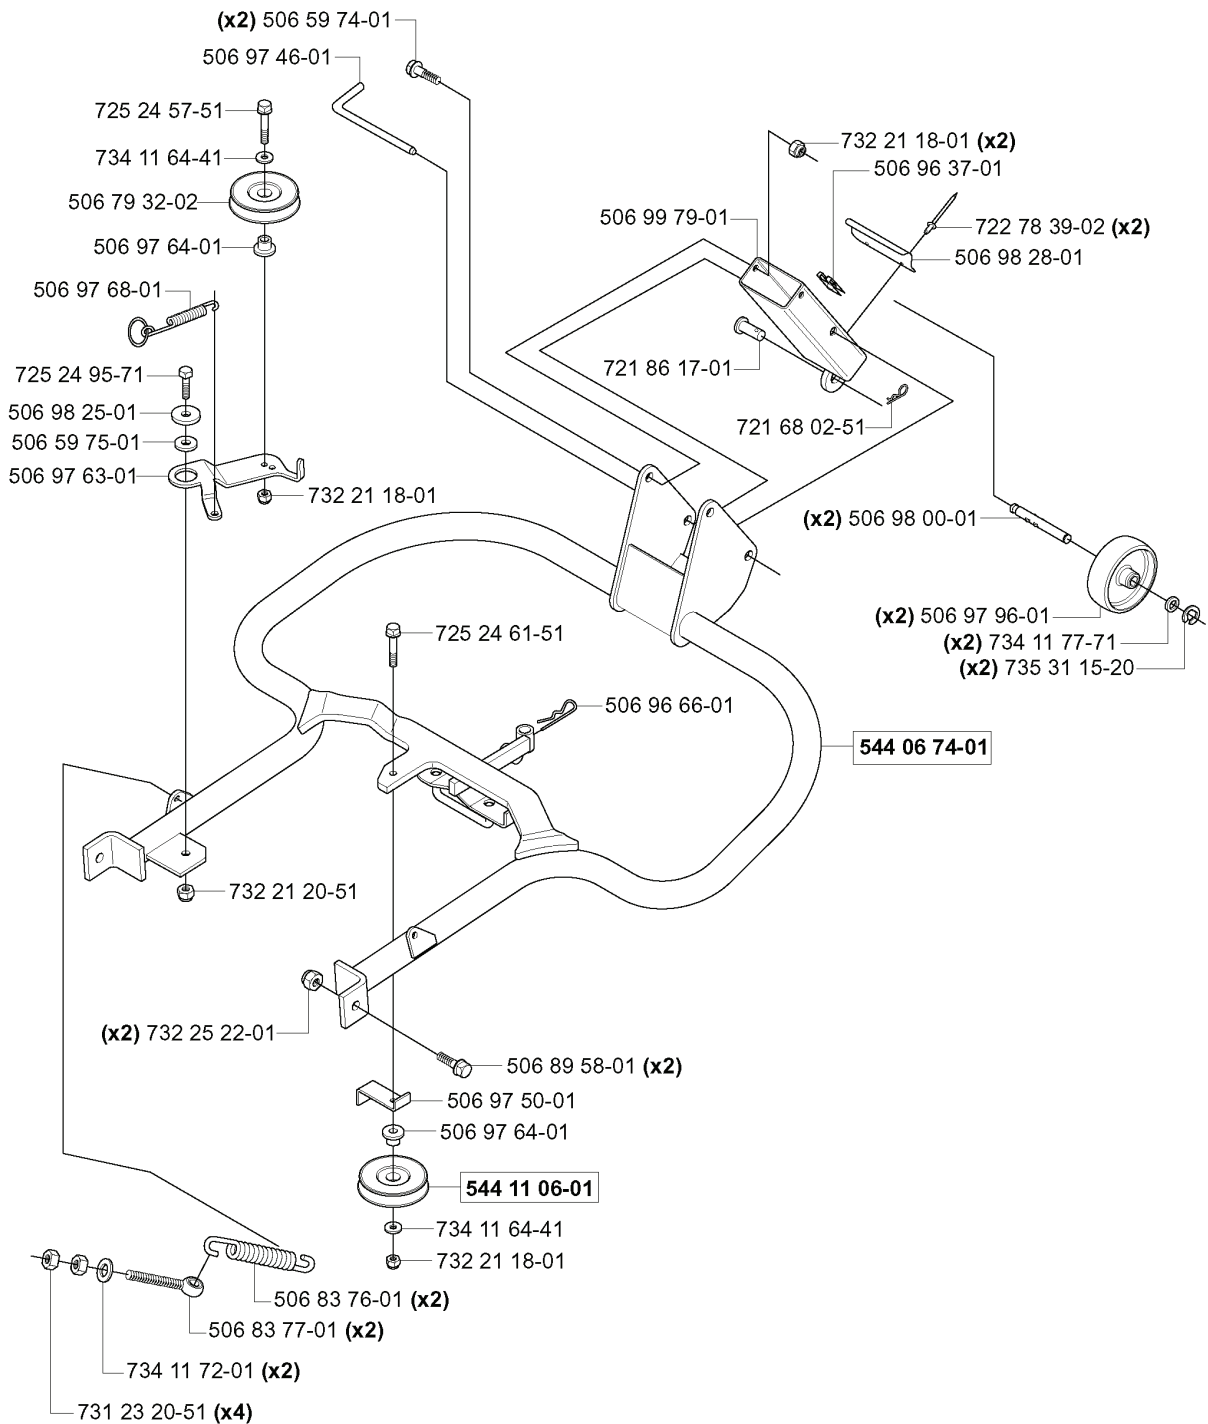

Q

**xxx xx xx-xx = New part,
Neues teil,
Nouvelle piece,
Nueva pieza,
Ny detalj**