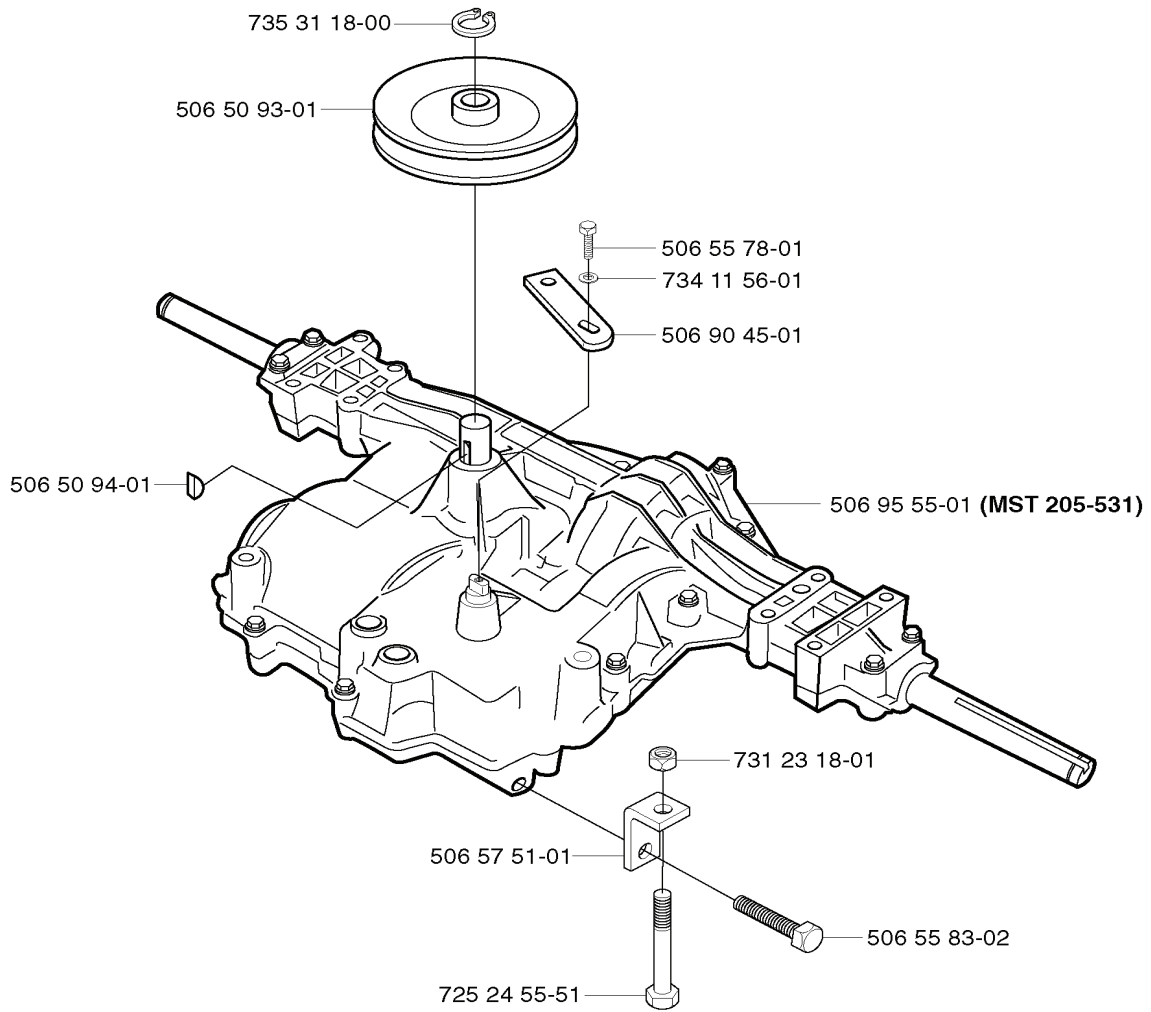

H

xxx xx xx-xx = New part,
Neues teil,
Nouvelle piece,
Nueva pieza,
Ny detalj