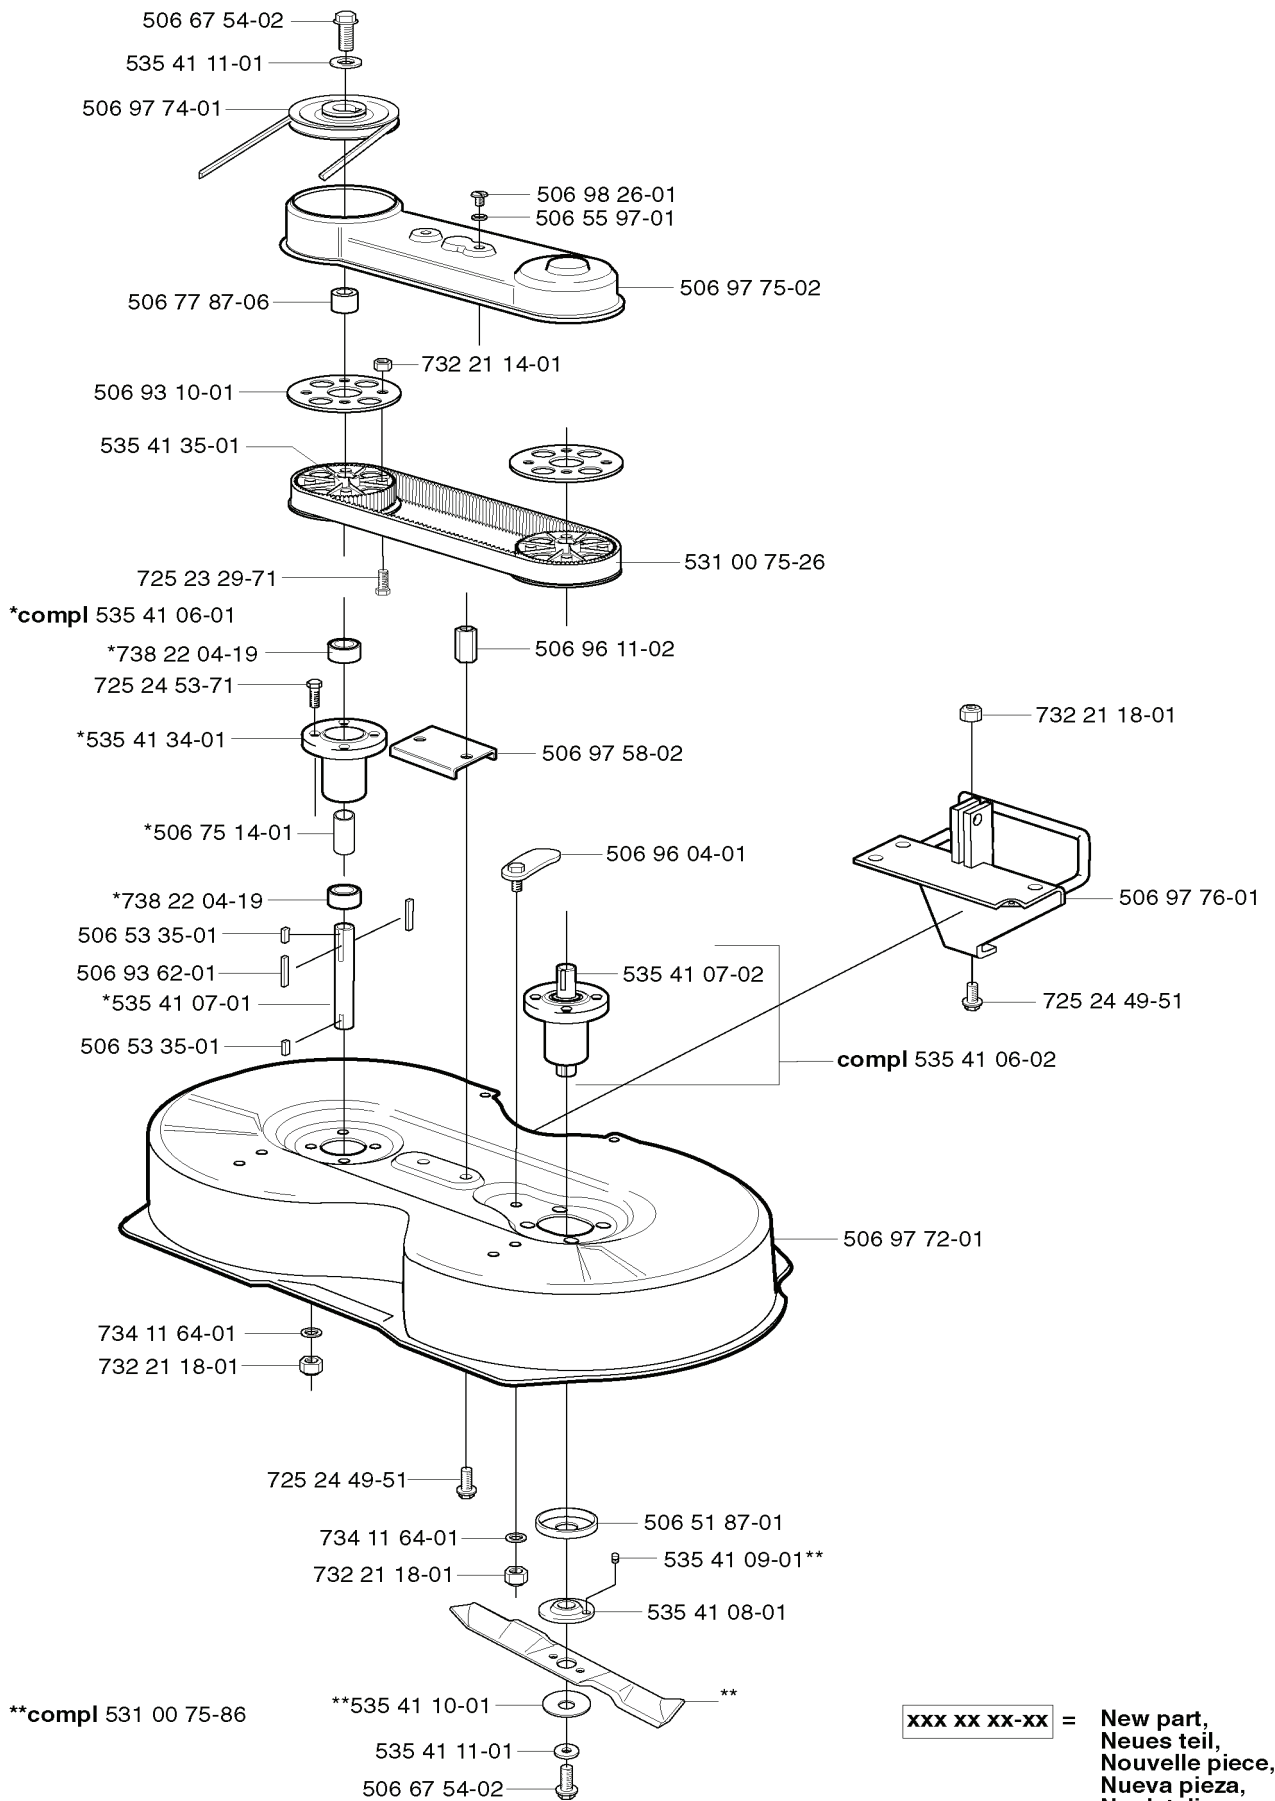

T Bio 90 compl 506 97 09-07

**xxx xx xx-xx = New part,
Neues teil,
Nouvelle piece,
Nueva pieza,
Ny detalj**