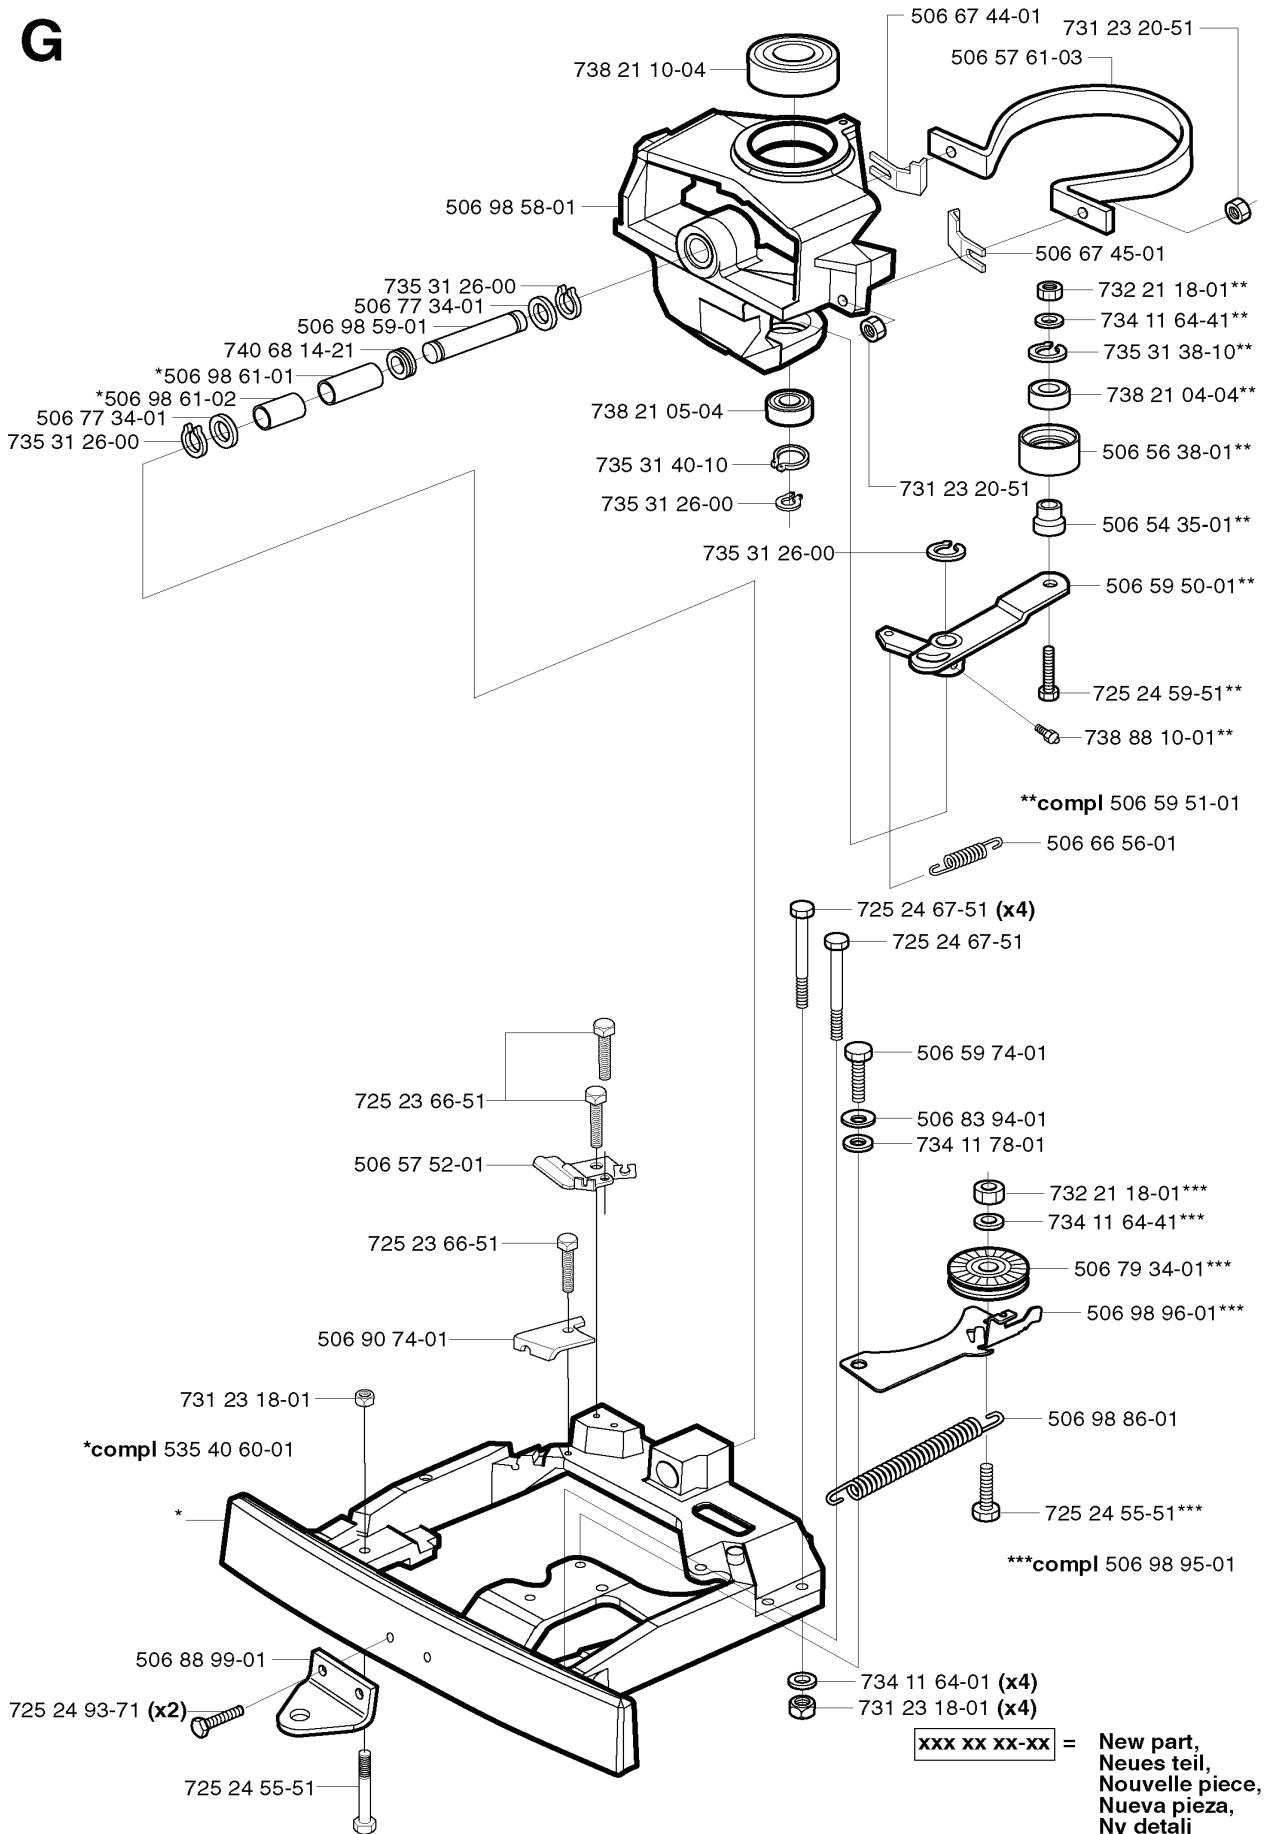

---

REF.	ART. NR	ARTIKELBESKRIVNING	ANMÄRKNING	KIT
506 67 44- 01	506674401	REMSTYRARE		1

**G**

L

REF.	ART. NR	ARTIKELBESKRIVNING	ANMÄRKNING	KIT
725 24 97-51	725249751	SCREW		1
731 23 20-51	731232051	MUTTER (HEXAGON)		1
506 78 43-01	506784301	LÄNK KPL		1
506 55 65-01	506556501	LAGER		1
506 91 68-01	506916801	FJÄDER		1
725 25 42-51	725254251	SKRUV EHHM		1
506 90 54-01	506905401	LYFTARM		1
506 55 47-01	506554701	LINKAGE		1
506 90 56-01	506905601	BRYTHJUL		1
506 90 58-01	506905801	RÖRHILSA		1
506 90 57-01	506905701	AXEL		1
721 61 87-01	721618701	SPLIT PIN		1
506 90 59-01	506905901	KEDJESTOPP		1
506 96 66-01	506966601	HAIR PIN COTTER		1
506 55 46-07	506554607	KEDJA		1
734 11 64-41	734116441	BRICKA		1
735 31 18-20	735311820	SPÄRRYTARE		1
732 25 22-01	732252201	HEXAGON LÅSMUTTER		1
729 44 08-01	729440801	SCREW SLCSRT		1
506 90 51-01	506905101	SPÄRR		1
506 66 58-01	506665801	CLUTCH ROD REAR		1
721 61 83-01	721618301	SPLIT PIN		1
506 90 62-02	506906202	LÄNK KPL		1
506 90 61-01	506906101	KOPPLINGSSTÅNG		1
721 61 52-01	721615201	SPLIT PIN		1
721 83 99-01	721839901	CLEVIS PIN		1
506 90 52-01	506905201	TRYCKSTÅNG		1
506 83 43-01	506834301	FJÄDER		1
506 90 47-01	506904701	LIFT LEVER CMPL		1
506 79 17-01	506791701	HANDTAG		1
506 78 39-01	506783901	KNAPP		1
721 42 56-01	721425601	SPÄNNSTIFT		1
506 90 53-01	506905301	PENNOR		1