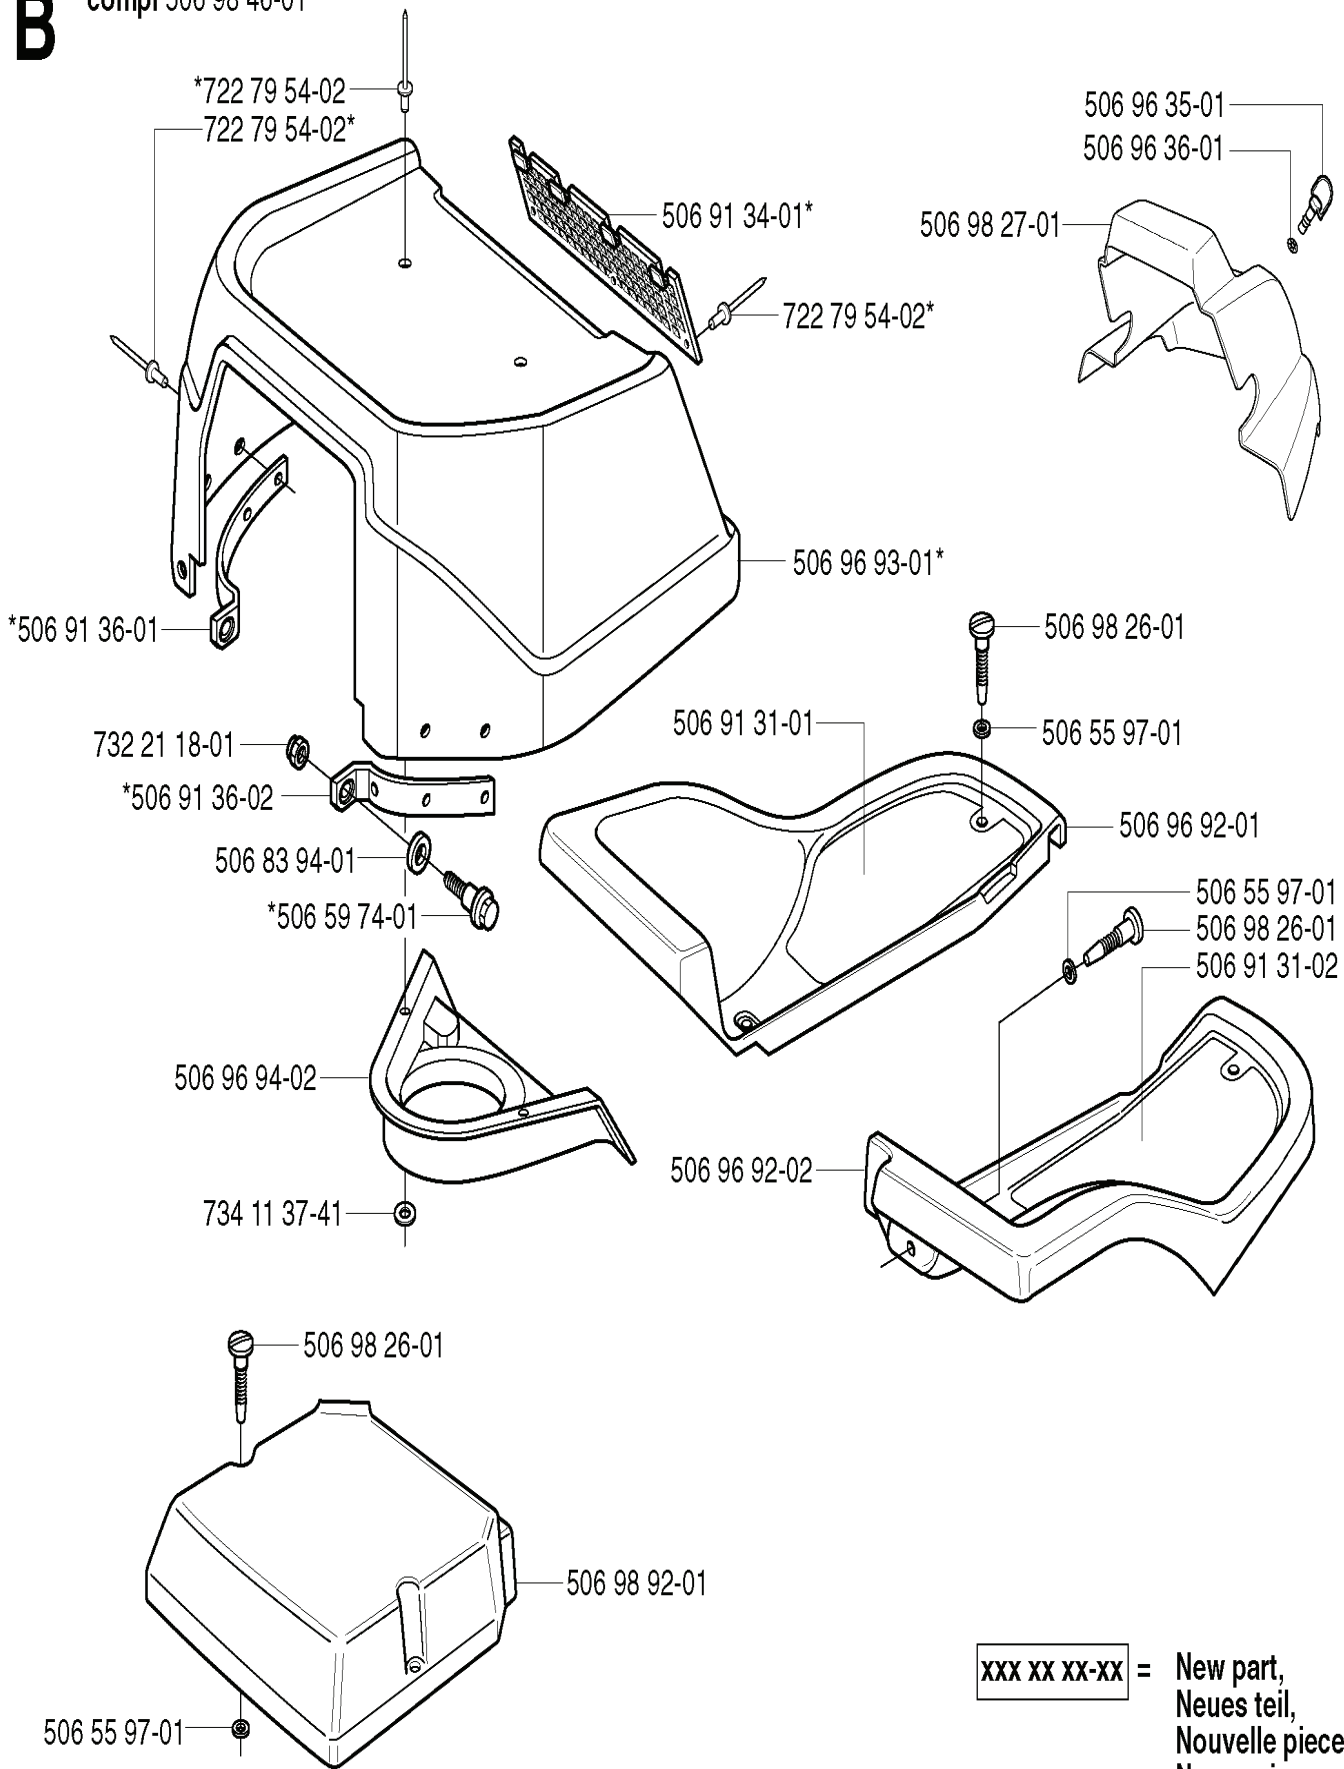

B

*compl 506 98 46-01

xxx xx xx-xx = New part,
Neues teil,
Nouvelle piece,
Nueva pieza,
Ny detalj