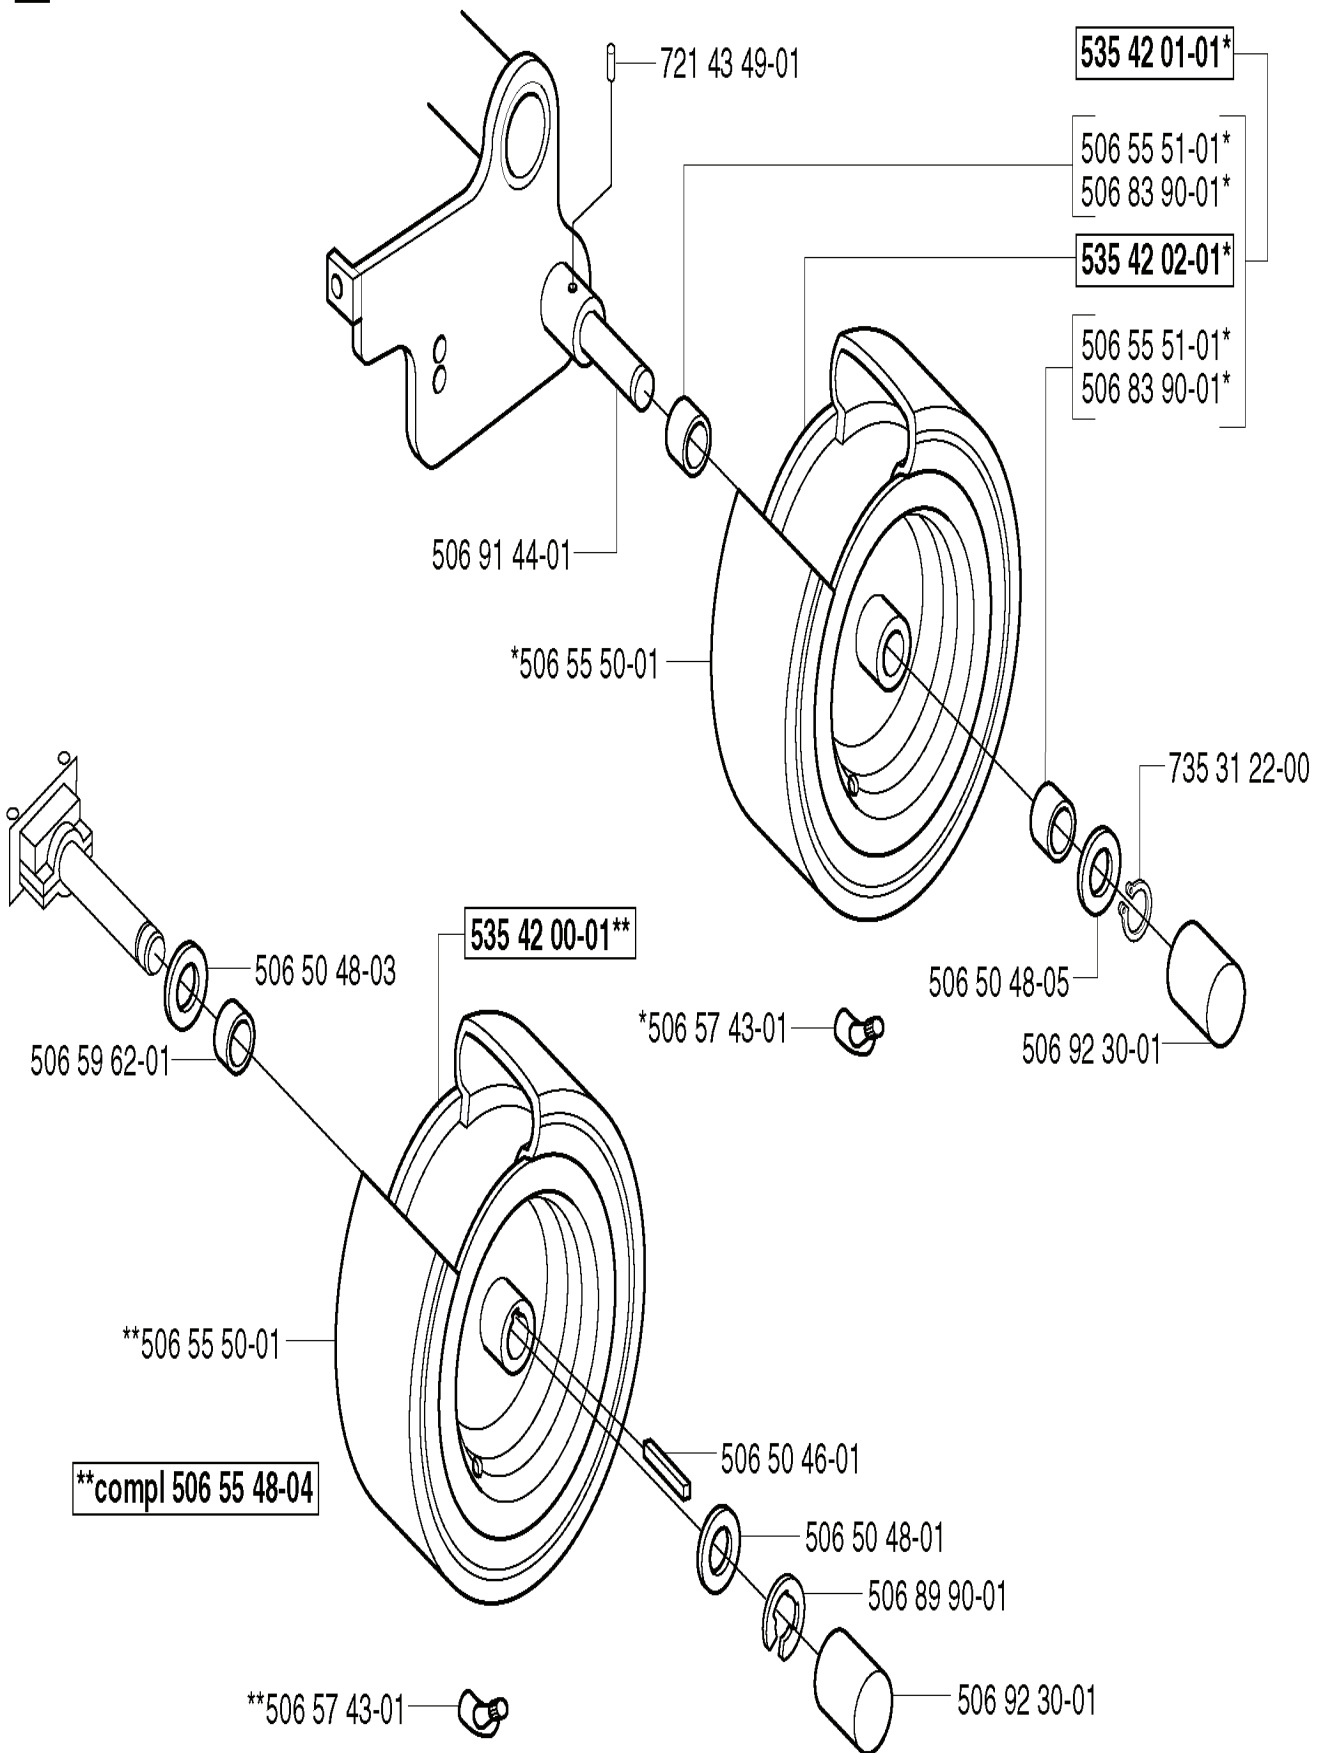

E

*compl 506 55 49-05