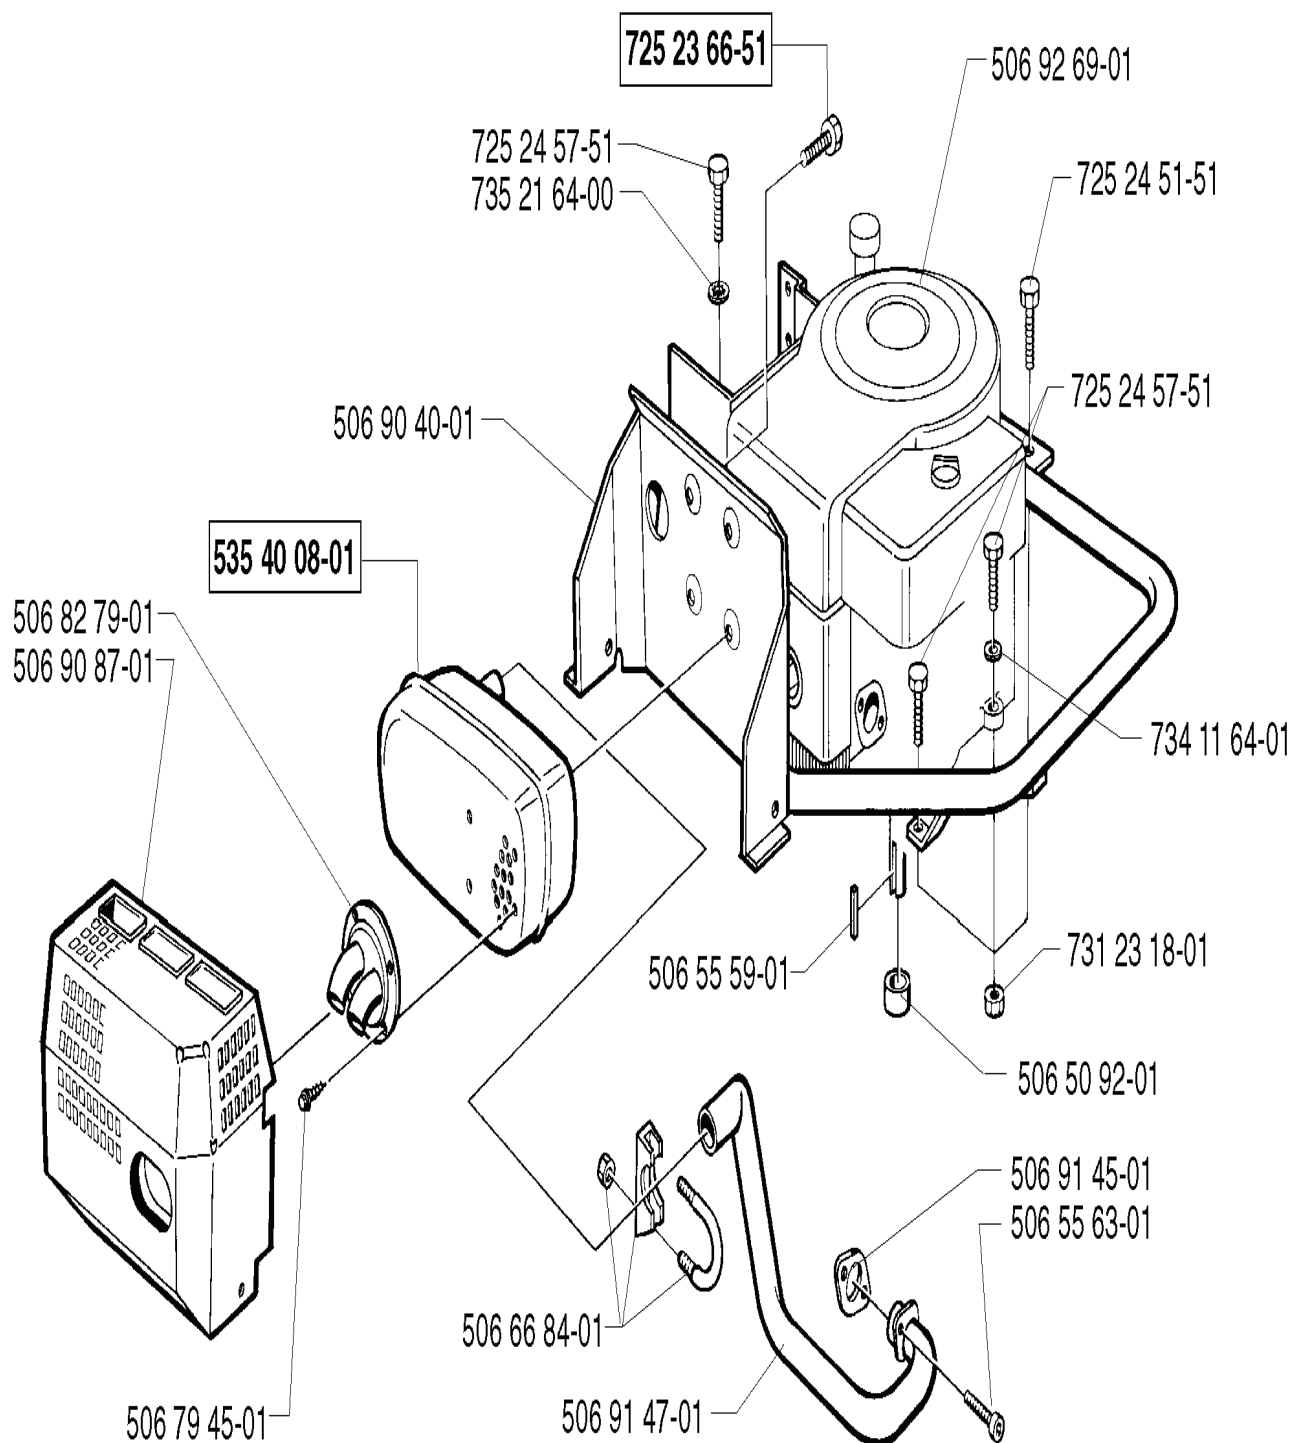

F B & S

xxx xx xx-xx = New part,
Neues teil,
Nouvelle piece,
Nueva pieza,
Ny detalj