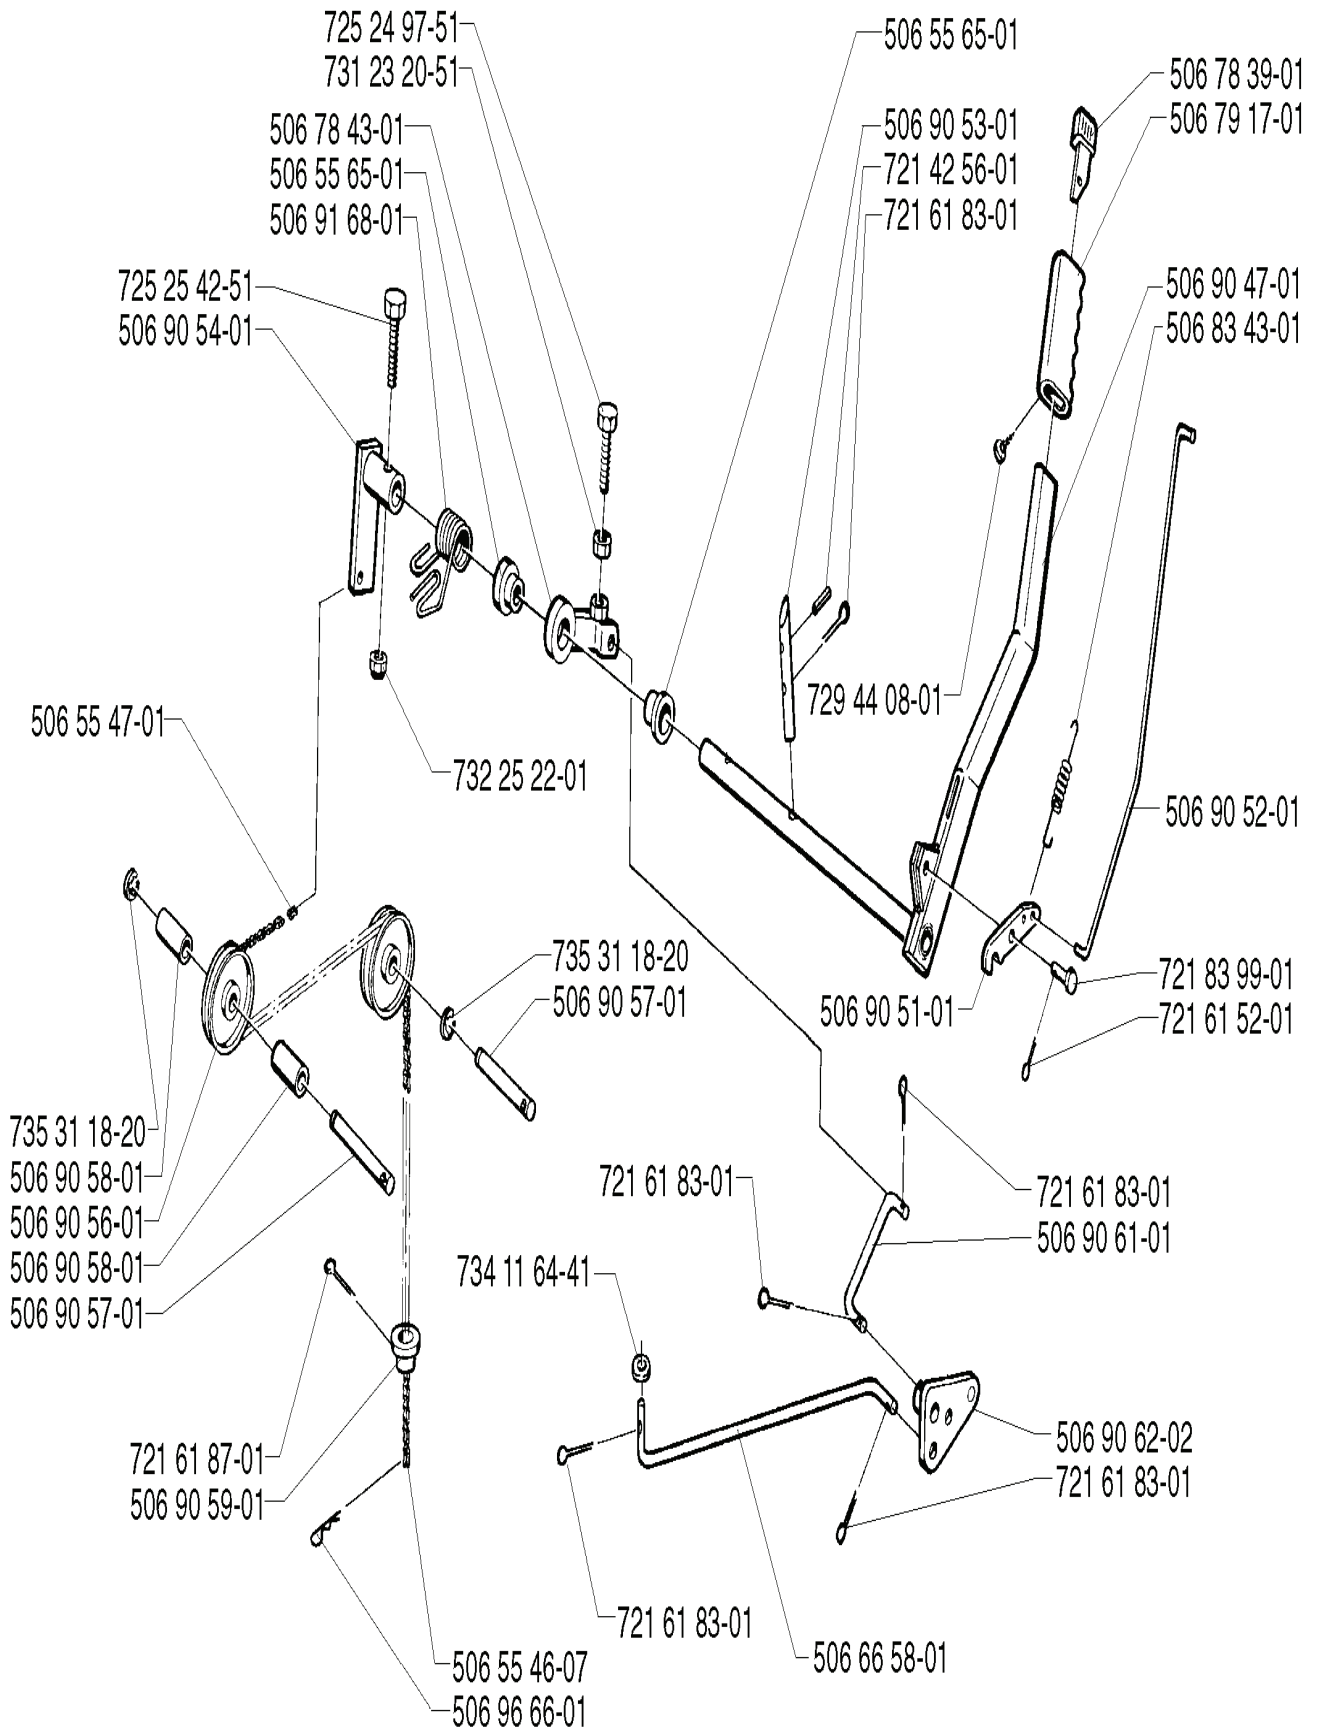

---

REF.	ART. NR	ARTIKELBESKRIVNING	ANMÄRKNING	KIT
506 67 44- 01	506674401	REMSTYRARE		1

**G**

L

REF.	ART. NR	ARTIKELBESKRIVNING	ANMÄRKNING	KIT
725 24 97-51	725249751	SCREW		1
731 23 20-51	731232051	MUTTER (HEXAGON)		1
506 78 43-01	506784301	LÄNK KPL		1
506 55 65-01	506556501	LAGER		1
506 91 68-01	506916801	FJÄDER		1
725 25 42-51	725254251	SKRUV EHHM		1
506 90 54-01	506905401	LYFTARM		1
506 55 47-01	506554701	LINKAGE		1
506 90 56-01	506905601	BRYTHJUL		1
506 90 58-01	506905801	RÖRHILSA		1
506 90 57-01	506905701	AXEL		1
721 61 87-01	721618701	SPLIT PIN		1
506 90 59-01	506905901	KEDJESTOPP		1
506 96 66-01	506966601	HAIR PIN COTTER		1
506 55 46-07	506554607	KEDJA		1
734 11 64-41	734116441	BRICKA		1
735 31 18-20	735311820	SPÄRRYTARE		1
732 25 22-01	732252201	HEXAGON LÅSMUTTER		1
729 44 08-01	729440801	SCREW SLCSRT		1
506 90 51-01	506905101	SPÄRR		1
506 66 58-01	506665801	CLUTCH ROD REAR		1
721 61 83-01	721618301	SPLIT PIN		1
506 90 62-02	506906202	LÄNK KPL		1
506 90 61-01	506906101	KOPPLINGSSTÅNG		1
721 61 52-01	721615201	SPLIT PIN		1
721 83 99-01	721839901	CLEVIS PIN		1
506 90 52-01	506905201	TRYCKSTÅNG		1
506 83 43-01	506834301	FJÄDER		1
506 90 47-01	506904701	LIFT LEVER CMPL		1
506 79 17-01	506791701	HANDTAG		1
506 78 39-01	506783901	KNAPP		1
721 42 56-01	721425601	SPÄNNSTIFT		1
506 90 53-01	506905301	PENNOR		1