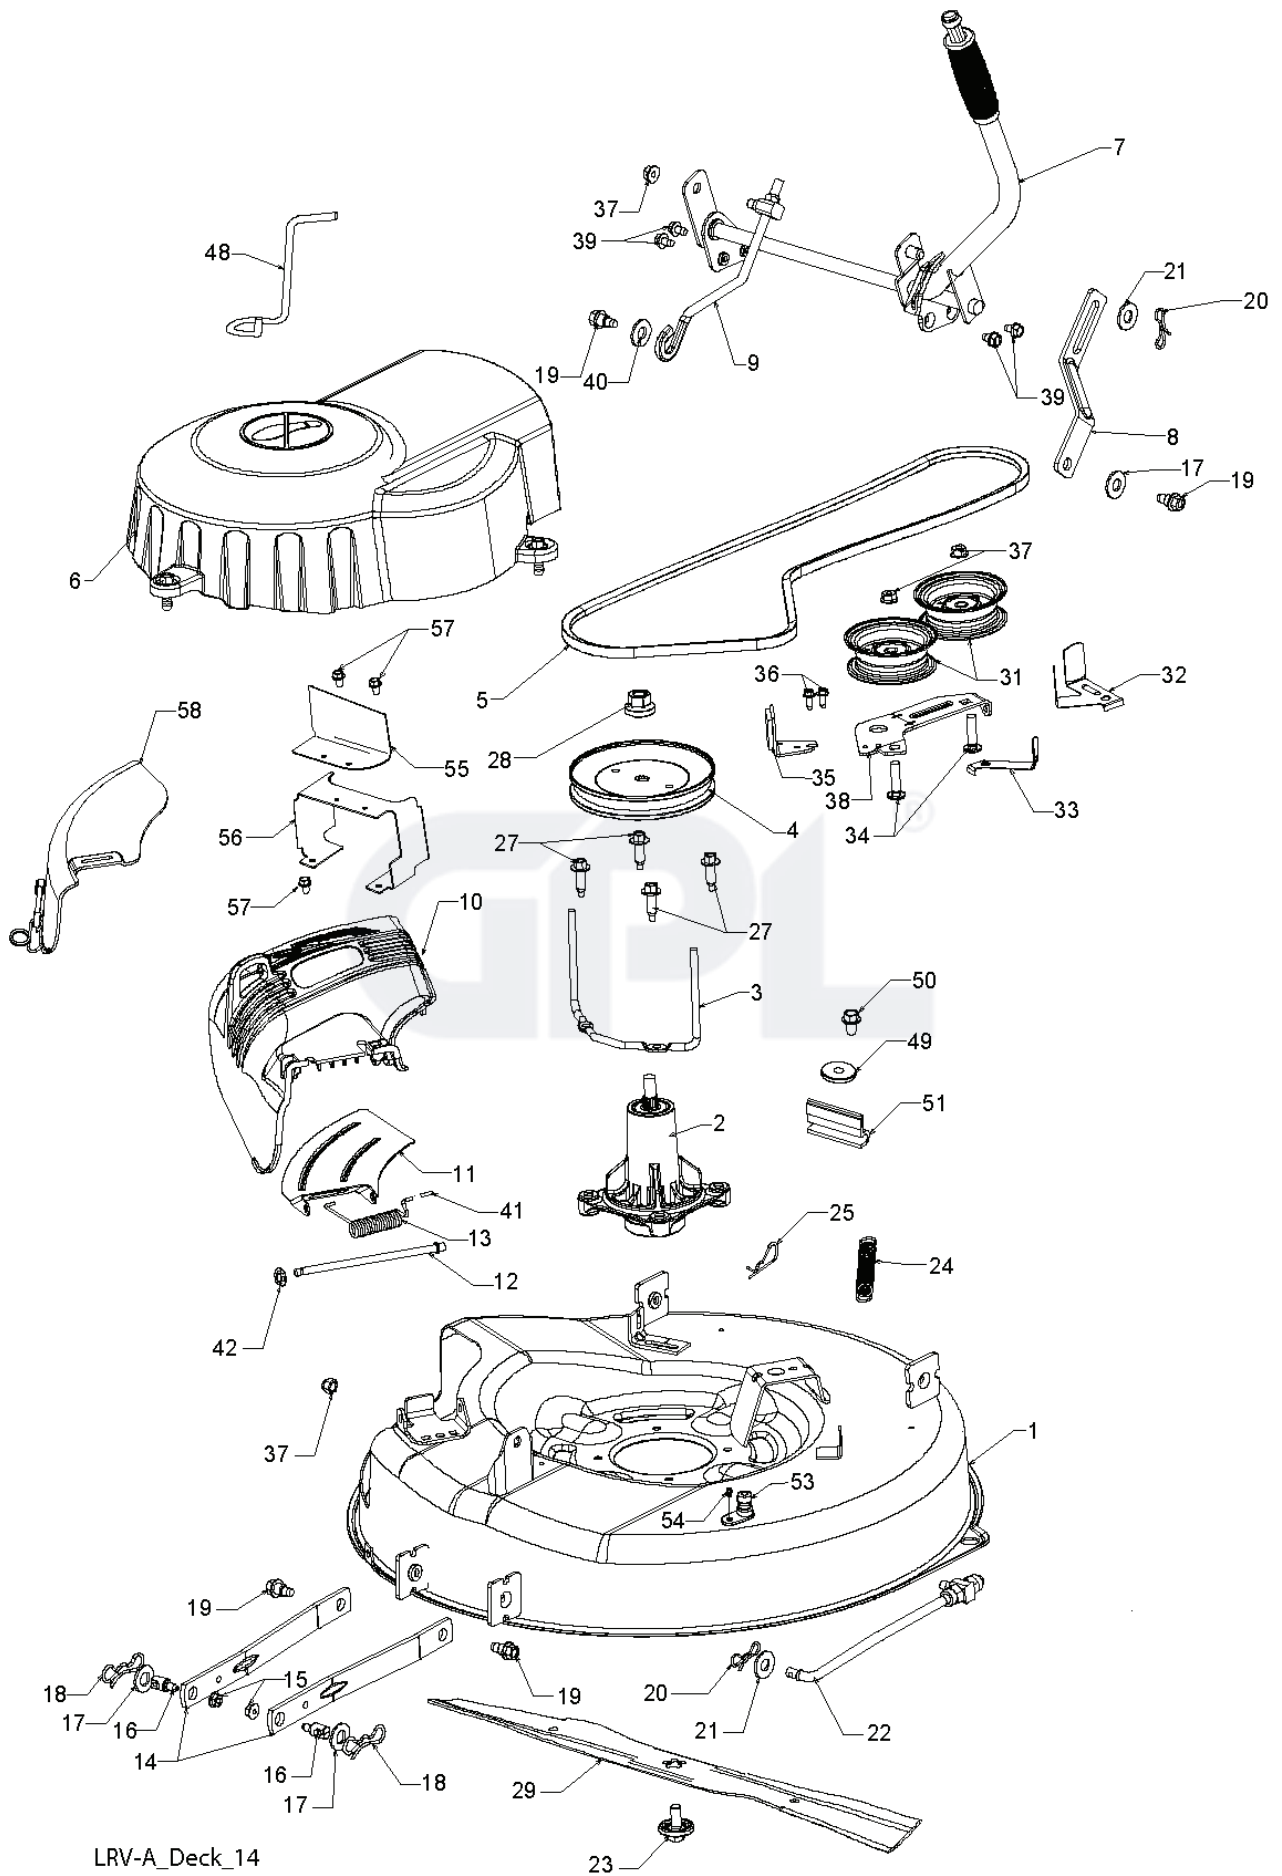

LRV-A_Steering_1_r5

REF.	PART NO.	DESCRIPTION	REMARK	QTY.	KIT
1	581420602	WHEEL ASSY		1	
2	812000001	RETAINER RING		1	
3	532188967	WASHER		1	
4	532121749	WASHER		1	
5	532435324	SPINDLE		1	
6	532124931	WASHER		1	
7	532124937	BEARING COL. STRG.		1	
8	532421076	PEN		1	
9	819131414	WASHER		1	
10	532428057	SHAFT		1	
11	532428035	LINK		1	
12	532428036	LINK		1	
13	874780524	BOLT		1	
14	819131016	WASHER		1	
15	873800500	LOCK NUT		1	
16	532428044	BUSHING		1	
17	532428252	SUPPORT		1	
18	532195227	BUSHING		1	
19	817000512	SCREW		1	
20	532428045	CLIP		1	
21	532428347	COVER		1	
22	532428213	SHAFT		1	
23	532437747	ADAPTER WHEEL		1	
24	819183812	WASHER		1	
25	873940800	NUT		1	
26	532442804	STEERING WHEEL		1	
27	532447759	CAP		1	
28	532199849	SPRING RETAINER		1	
29	532435323	SPINDLE		1	
30	532193268	HUB CAP		1	
31	819343210	WASHER		1	
45	532165492	BOLT		1	