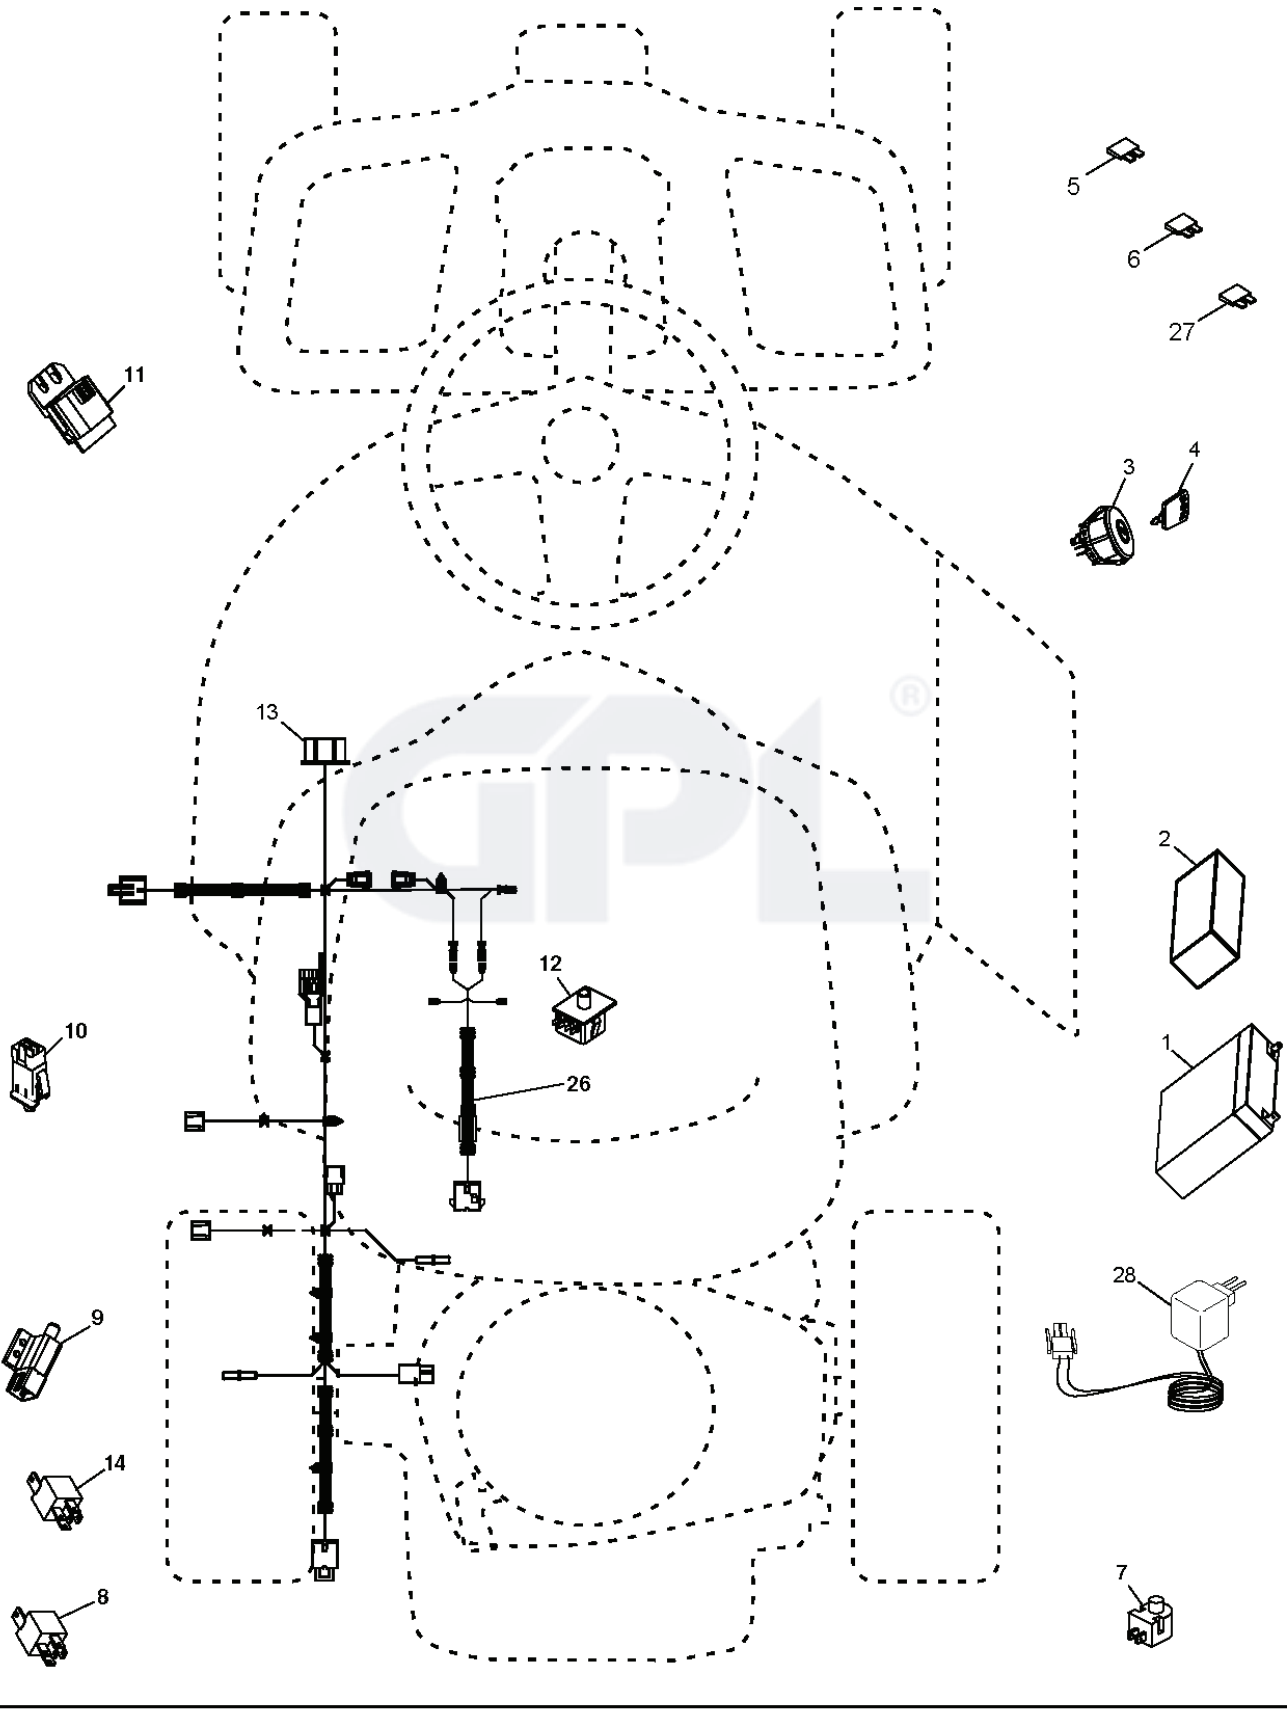

REF.	PART NO.	DESCRIPTION	REMARK	QTY.	KIT
	000000000	W/O DESCRIPTION	SERVICE TRANSAXLE (436144)	1	
1	581420702	WHEEL ASSY		1	
2	532121748	WASHER		1	
3	812000001	RETAINER RING		1	
4	532123583	KEY		1	
5	532427939	AXLE		1	
6	532428069	CHAIN		1	
7	532427873	SPROCKET		1	
8	812100009	RING		1	
10	532428876	DIFFERENTIAL PEDAL ASSY		1	
11	532001370	WASHER		1	
12	532430645	CHAIN		1	
13	532430845	BUSHING		1	
14	532438568	BRACKET		1	
15	532124793	BEARING		1	
16	532427926	SHAFT		1	
17	532437281	WHEEL		1	
18	532424759	ARM		1	
19	532430870	ROD		1	
20	532427997	BRACES		1	
21	532428077	SPRING		1	
22	532428076	SPRING		1	
23	532431374	SPRING		1	
24	532427995	BRACES		1	
25	532428303	LINK		1	
26	532429816	ARM		1	
27	532429053	LEVER		1	
28	532428302	LEVER		1	
29	532174840	WASHER		1	
30	532444304	LEVER		1	
31	532429055	SPACER		1	
32	532428464	MOUNTING BRAKET		1	
33	532428461	BRACKET		1	
34	532428463	SHAFT		1	
35	532411555	GRIP		1	
36	872110406	BOLT		1	
37	873800400	NUT		1	
38	532165492	BOLT		1	
39	874780412	BOLT		1	
40	810040400	WASHER		1	
41	819091210	WASHER		1	
42	532166002	WASHER		1	
43	873680400	NUT		1	
45	817490436	SCREW		1	
46	819091016	WASHER		1	
47	817490420	SCREW		1	
48	532430249	PLATE		1	
49	532430245	SPRING		1	
50	532428021	ARM		1	
51	532430247	SPACER		1	
52	532428078	CALIPER		1	
53	877010810	PEN		1	
54	532428019	PLATE		1	
55	532428017	BRAKE		1	
56	532435253	BRAKE		1	
57	532428016	HUB CAP		1	
58	532124788	RETAINER RING		1	
59	817490508	SCREW		1	
60	532440855	CABLE		1	
61	532427945	PEDAL		1	
62	532429678	ROD		1	
63	877100812	PEN		1	
64	532421076	PEN		1	
65	532429325	BRACKET		1	
66	532429694	COVER		1	
67	532429693	COVER		1	
68	817490406	SCREW		1	
69	532428070	MOUNT		1	
70	817000512	SCREW		1	
71	532193268	HUB CAP		1	
73	532429519	SPROCKET		1	
74	532437841	CHAIN TENSIONER		1	
75	532433495	SPROCKET		1	
102	532086777	SCREW		1	
115	532140062	CAP		1	
116	873900600	NUT		1	
117	812000040	RETAINER RING		1	

LRV4