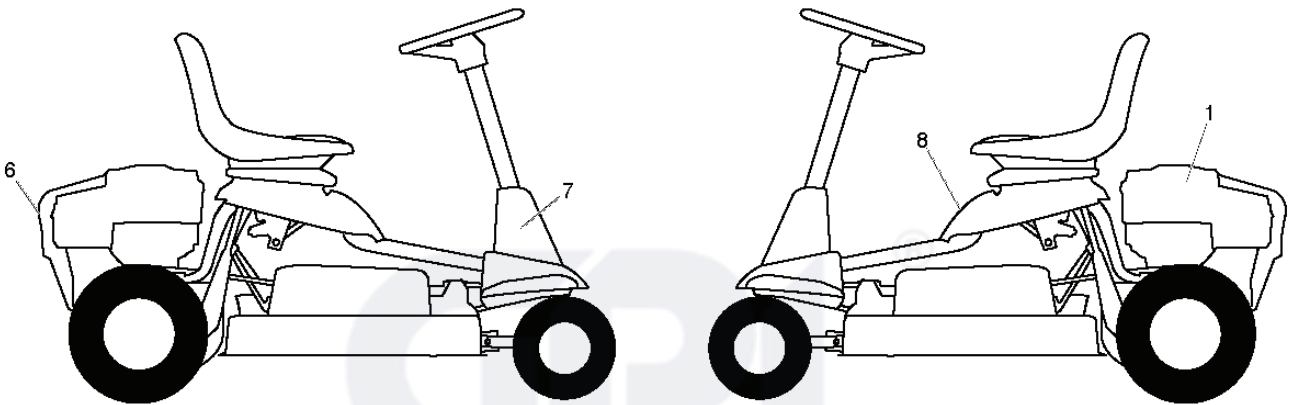

M9566X, 96021002303, 2013-05

SPARE PARTS LIST

LRV-A_Chassis_2_r2

REF.	PART NO.	DESCRIPTION	REMARK	QTY.	KIT
1	532428048	CHASSIS		1	
2	532439816	SUPPORT		1	
3	532439812	SUPPORT		1	
4	532428346	SHIELD		1	
5	532428110	BRACES		1	
6	532428109	COVER		1	
7	532428040	PLATE		1	
8	532428576	BRACKET		1	
9	532428856	BRACKET		1	
10	532195530	BERCEAU DE SIEGE CONDUCTEUR		1	
11	532174648	BRACKET		1	
12	532436753	BOOT		1	
13	532436913	COVER		1	
14	532428250	FOOT PLATE		1	
15	532428249	SUPPORT		1	
16	532436911	CONTROL		1	
17	532428348	GUARD		1	
18	000000000	W/O DESCRIPTION	ENGINE B&S 14B967-0115-H1 (448638)	1	
19	532428986	KEEPER		1	
20	532428046	BRACKET		1	
21	532429815	LEVER SWITCH REAR		1	
22	532428826	CLUTCH		1	
23	532149846	BOULE DE LEVIER 149846		1	
24	532416358	SCREW		1	
25	872140424	BOLT		1	
26	873510400	NUT		1	
28	580747201	HUB ASSY		1	
29	532430817	BOLT		1	
30	532430470	BEARING		1	
31	532437322	SPACER		1	
32	532150406	BOLT		1	
33	532124181	SPRING		1	
34	532121250	SPRING		1	
35	872050412	BOLT		1	
36	532127018	BOLT		1	
37	819171912	WASHER		1	
38	532166369	WING NUT		1	
39	532134300	SPACER		1	
40	532121248	BUSHING		1	
41	532123976	LOCKNUT		1	
42	532171852	BOLT		1	
43	873800500	LOCK NUT		1	
44	532440692	SEAT		1	
45	817000512	SCREW		1	
46	817490508	SCREW		1	
47	532086777	SCREW		1	
48	532408981	BEARING		1	
49	817060516	SCREW		1	
50	532165492	BOLT		1	
51	532437820	BUMPER		1	
52	532145006	CLIP		1	
53	817600406	SCREW		1	
54	532437816	GUARD		1	
55	532437817	GUARD		1	