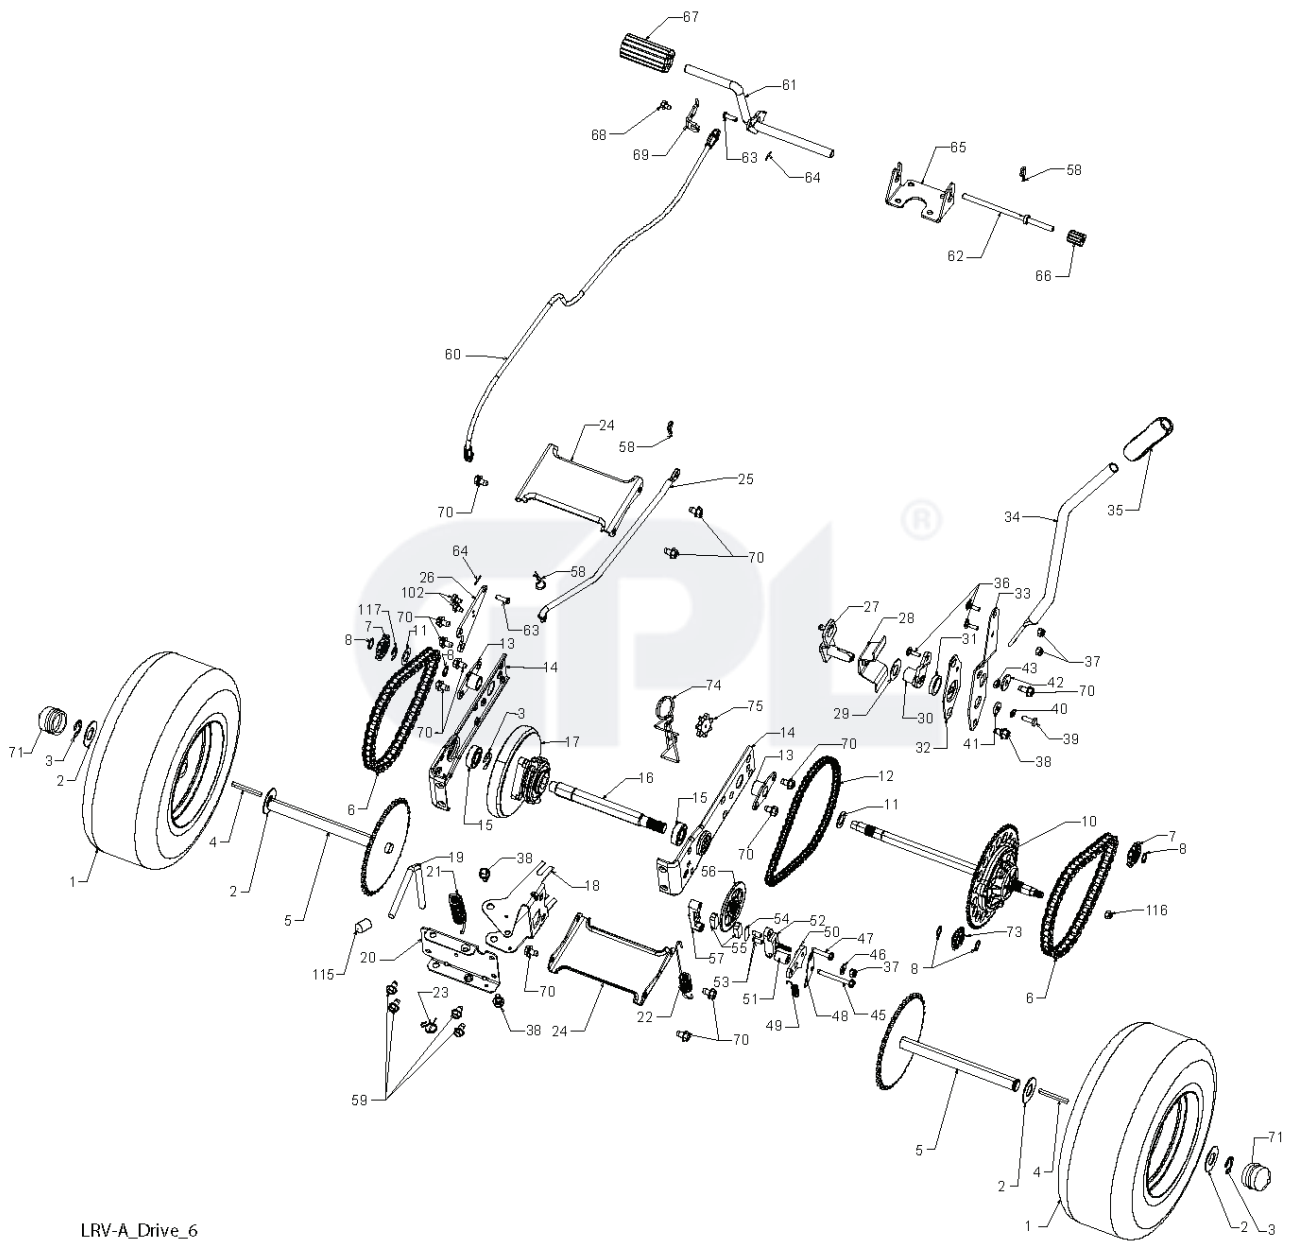

LRV-A_Drive_6

REF.	PART NO.	DESCRIPTION	REMARK	QTY.	KIT
	000000000	W/O DESCRIPTION	SERVICE TRANSAXLE (436144)	1	
1	581420702	WHEEL ASSY		1	
2	532121748	WASHER		1	
3	812000001	RETAINER RING		1	
4	532123583	KEY		1	
5	532427939	AXLE		1	
6	532428069	CHAIN		1	
7	532427873	SPROCKET		1	
8	812100009	RING		1	
10	532428876	DIFFERENTIAL PEDAL ASSY		1	
11	532001370	WASHER		1	
12	532430645	CHAIN		1	
13	532430845	BUSHING		1	
14	532438568	BRACKET		1	
15	532124793	BEARING		1	
16	532427926	SHAFT		1	
17	532437281	WHEEL		1	
18	532424759	ARM		1	
19	532430870	ROD		1	
20	532427997	BRACES		1	
21	532428077	SPRING		1	
22	532428076	SPRING		1	
23	532431374	SPRING		1	
24	532427995	BRACES		1	
25	532428303	LINK		1	
26	532429816	ARM		1	
27	532429053	LEVER		1	
28	532428302	LEVER		1	
29	532174840	WASHER		1	
30	532444304	LEVER		1	
31	532429055	SPACER		1	
32	532428464	MOUNTING BRAKET		1	
33	532428461	BRACKET		1	
34	532428463	SHAFT		1	
35	532411555	GRIP		1	
36	872110406	BOLT		1	
37	873800400	NUT		1	
38	532165492	BOLT		1	
39	874780412	BOLT		1	
40	810040400	WASHER		1	
41	819091210	WASHER		1	
42	532166002	WASHER		1	
43	873680400	NUT		1	
45	817490436	SCREW		1	
46	819091016	WASHER		1	
47	817490420	SCREW		1	
48	532430249	PLATE		1	
49	532430245	SPRING		1	
50	532428021	ARM		1	
51	532430247	SPACER		1	
52	532428078	CALIPER		1	
53	877010810	PEN		1	
54	532428019	PLATE		1	
55	532428017	BRAKE		1	
56	532435253	BRAKE		1	
57	532428016	HUB CAP		1	
58	532124788	RETAINER RING		1	
59	817490508	SCREW		1	
60	532440855	CABLE		1	
61	532427945	PEDAL		1	
62	532429678	ROD		1	
63	877100812	PEN		1	
64	532421076	PEN		1	
65	532429325	BRACKET		1	
66	532429694	COVER		1	
67	532429693	COVER		1	
68	817490406	SCREW		1	
69	532428070	MOUNT		1	
70	817000512	SCREW		1	
71	532193268	HUB CAP		1	
73	532429519	SPROCKET		1	
74	532437841	CHAIN TENSIONER		1	
75	532433495	SPROCKET		1	
102	532086777	SCREW		1	
115	532140062	CAP		1	
116	873900600	NUT		1	
117	812000040	RETAINER RING		1