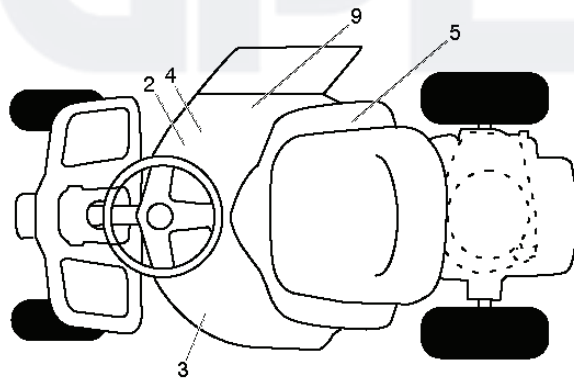

M9566X, 96021002303, 2013-05

SPARE PARTS LIST

LRV-A_Chassis_2_r2

REF.	PART NO.	DESCRIPTION	REMARK	QTY.	KIT
1	532428048	CHASSIS		1	
2	532439816	SUPPORT		1	
3	532439812	SUPPORT		1	
4	532428346	SHIELD		1	
5	532428110	BRACES		1	
6	532428109	COVER		1	
7	532428040	PLATE		1	
8	532428576	BRACKET		1	
9	532428856	BRACKET		1	
10	532195530	BERCEAU DE SIEGE CONDUCTEUR		1	
11	532174648	BRACKET		1	
12	532436753	BOOT		1	
13	532436913	COVER		1	
14	532428250	FOOT PLATE		1	
15	532428249	SUPPORT		1	
16	532436911	CONTROL		1	
17	532428348	GUARD		1	
18	000000000	W/O DESCRIPTION	ENGINE B&S 14B967-0115-H1 (448638)	1	
19	532428986	KEEPER		1	
20	532428046	BRACKET		1	
21	532429815	LEVER SWITCH REAR		1	
22	532428826	CLUTCH		1	
23	532149846	BOULE DE LEVIER 149846		1	
24	532416358	SCREW		1	
25	872140424	BOLT		1	
26	873510400	NUT		1	
28	580747201	HUB ASSY		1	
29	532430817	BOLT		1	
30	532430470	BEARING		1	
31	532437322	SPACER		1	
32	532150406	BOLT		1	
33	532124181	SPRING		1	
34	532121250	SPRING		1	
35	872050412	BOLT		1	
36	532127018	BOLT		1	
37	819171912	WASHER		1	
38	532166369	WING NUT		1	
39	532134300	SPACER		1	
40	532121248	BUSHING		1	
41	532123976	LOCKNUT		1	
42	532171852	BOLT		1	
43	873800500	LOCK NUT		1	
44	532440692	SEAT		1	
45	817000512	SCREW		1	
46	817490508	SCREW		1	
47	532086777	SCREW		1	
48	532408981	BEARING		1	
49	817060516	SCREW		1	
50	532165492	BOLT		1	
51	532437820	BUMPER		1	
52	532145006	CLIP		1	
53	817600406	SCREW		1	
54	532437816	GUARD		1	
55	532437817	GUARD		1	