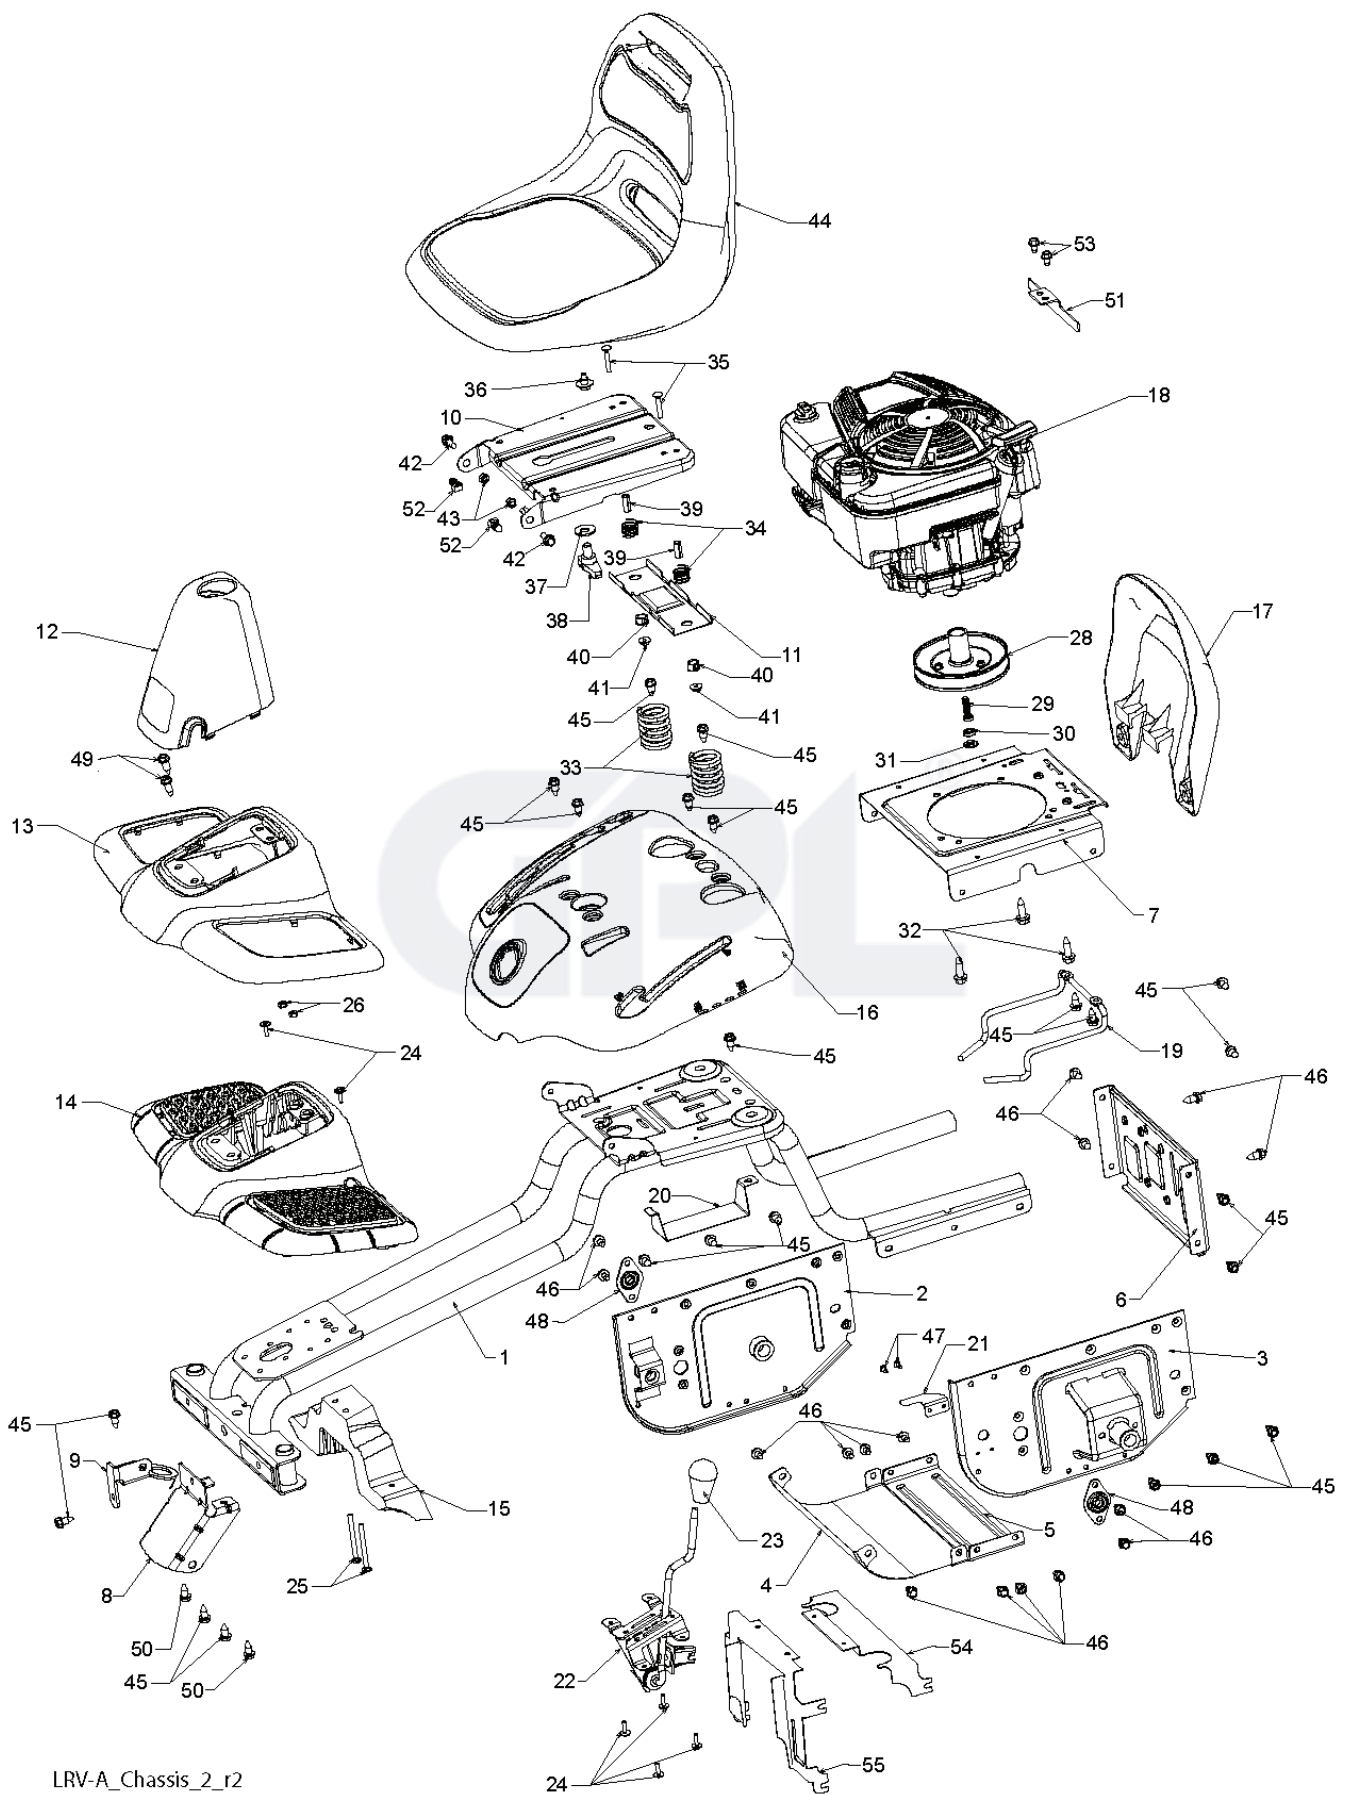

M9566X, 96021002303, 2013-05

SPARE PARTS LIST

LRV-A_Chassis_2_r2

REF.	PART NO.	DESCRIPTION	REMARK	QTY.	KIT
1	532428048	CHASSIS		1	
2	532439816	SUPPORT		1	
3	532439812	SUPPORT		1	
4	532428346	SHIELD		1	
5	532428110	BRACES		1	
6	532428109	COVER		1	
7	532428040	PLATE		1	
8	532428576	BRACKET		1	
9	532428856	BRACKET		1	
10	532195530	BERCEAU DE SIEGE CONDUCTEUR		1	
11	532174648	BRACKET		1	
12	532436753	BOOT		1	
13	532436913	COVER		1	
14	532428250	FOOT PLATE		1	
15	532428249	SUPPORT		1	
16	532436911	CONTROL		1	
17	532428348	GUARD		1	
18	000000000	W/O DESCRIPTION	ENGINE B&S 14B967-0115-H1 (448638)	1	
19	532428986	KEEPER		1	
20	532428046	BRACKET		1	
21	532429815	LEVER SWITCH REAR		1	
22	532428826	CLUTCH		1	
23	532149846	BOULE DE LEVIER 149846		1	
24	532416358	SCREW		1	
25	872140424	BOLT		1	
26	873510400	NUT		1	
28	580747201	HUB ASSY		1	
29	532430817	BOLT		1	
30	532430470	BEARING		1	
31	532437322	SPACER		1	
32	532150406	BOLT		1	
33	532124181	SPRING		1	
34	532121250	SPRING		1	
35	872050412	BOLT		1	
36	532127018	BOLT		1	
37	819171912	WASHER		1	
38	532166369	WING NUT		1	
39	532134300	SPACER		1	
40	532121248	BUSHING		1	
41	532123976	LOCKNUT		1	
42	532171852	BOLT		1	
43	873800500	LOCK NUT		1	
44	532440692	SEAT		1	
45	817000512	SCREW		1	
46	817490508	SCREW		1	
47	532086777	SCREW		1	
48	532408981	BEARING		1	
49	817060516	SCREW		1	
50	532165492	BOLT		1	
51	532437820	BUMPER		1	
52	532145006	CLIP		1	
53	817600406	SCREW		1	
54	532437816	GUARD		1	
55	532437817	GUARD		1	