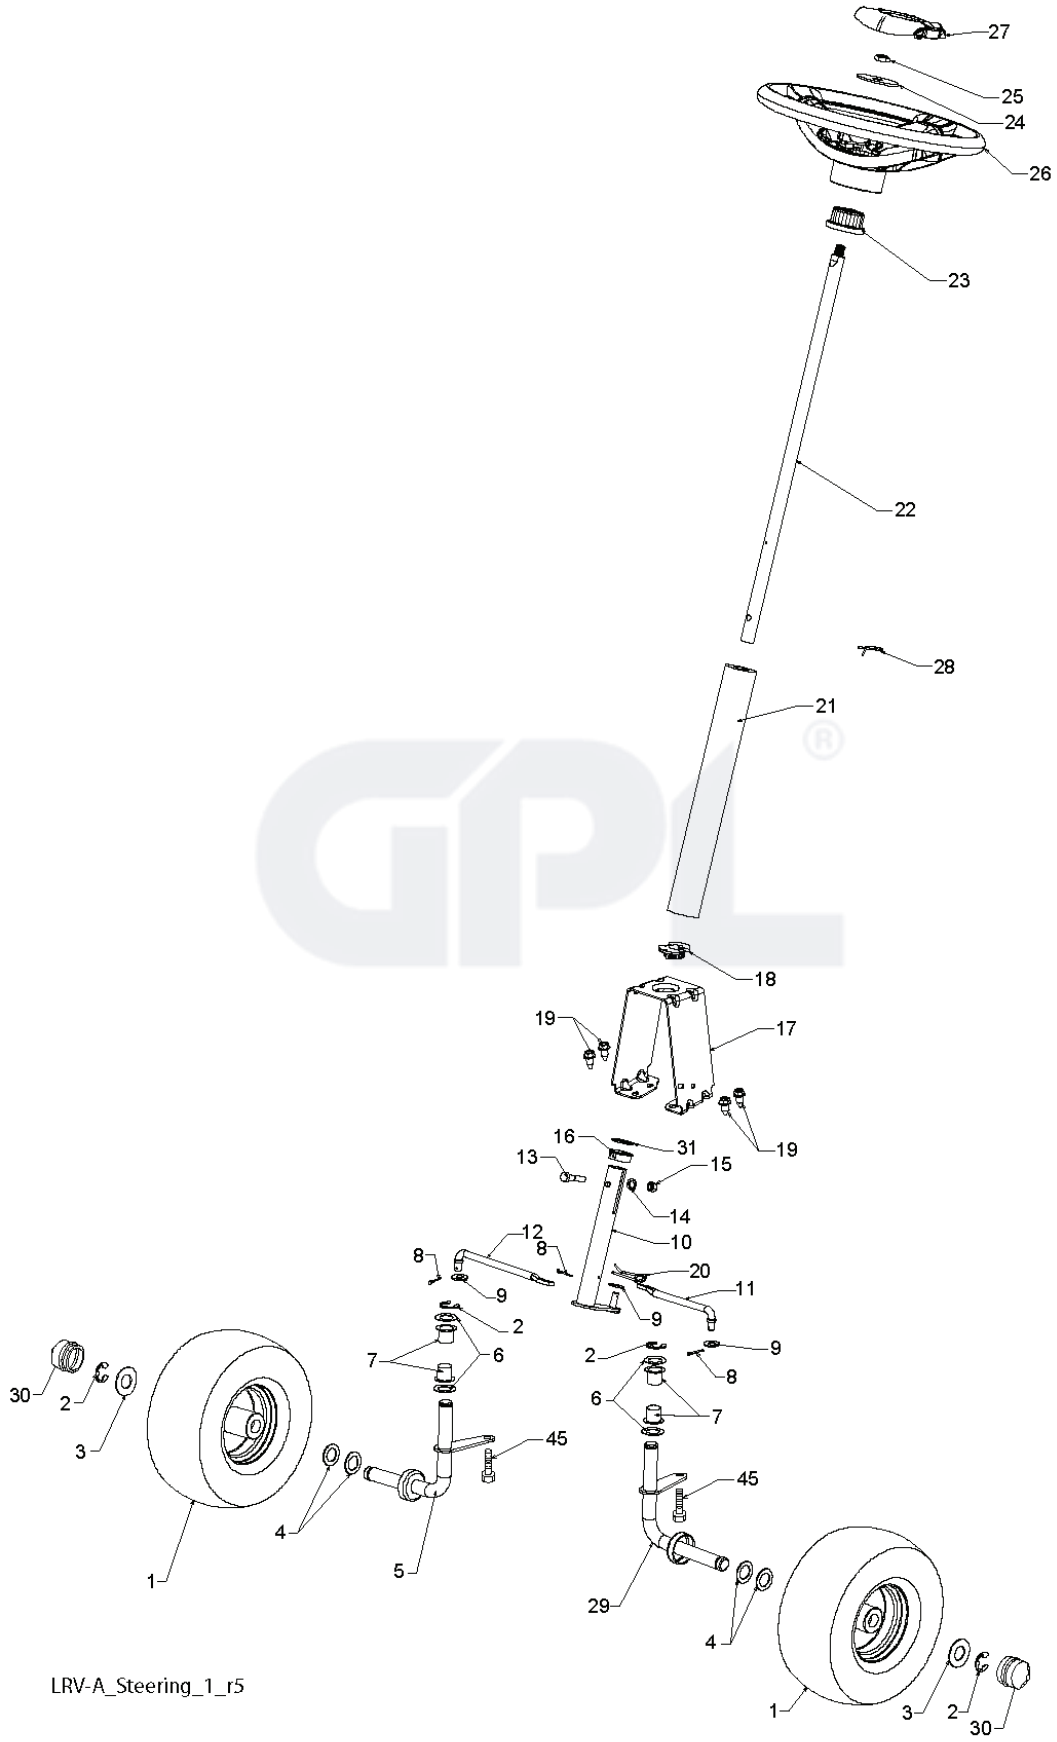

LRV-A_Steering_1_r5

REF.	PART NO.	DESCRIPTION	REMARK	QTY.	KIT
1	581420602	WHEEL ASSY		1	
2	812000001	RETAINER RING		1	
3	532188967	WASHER		1	
4	532121749	WASHER		1	
5	532435324	SPINDLE		1	
6	532124931	WASHER		1	
7	532124937	BEARING COL. STRG.		1	
8	532421076	PEN		1	
9	819131414	WASHER		1	
10	532428057	SHAFT		1	
11	532428035	LINK		1	
12	532428036	LINK		1	
13	874780524	BOLT		1	
14	819131016	WASHER		1	
15	873800500	LOCK NUT		1	
16	532428044	BUSHING		1	
17	532428252	SUPPORT		1	
18	532195227	BUSHING		1	
19	817000512	SCREW		1	
20	532428045	CLIP		1	
21	532428347	COVER		1	
22	532428213	SHAFT		1	
23	532437747	ADAPTER WHEEL		1	
24	819183812	WASHER		1	
25	873940800	NUT		1	
26	532442804	STEERING WHEEL		1	
27	532447759	CAP		1	
28	532199849	SPRING RETAINER		1	
29	532435323	SPINDLE		1	
30	532193268	HUB CAP		1	
31	819343210	WASHER		1	
45	532165492	BOLT		1