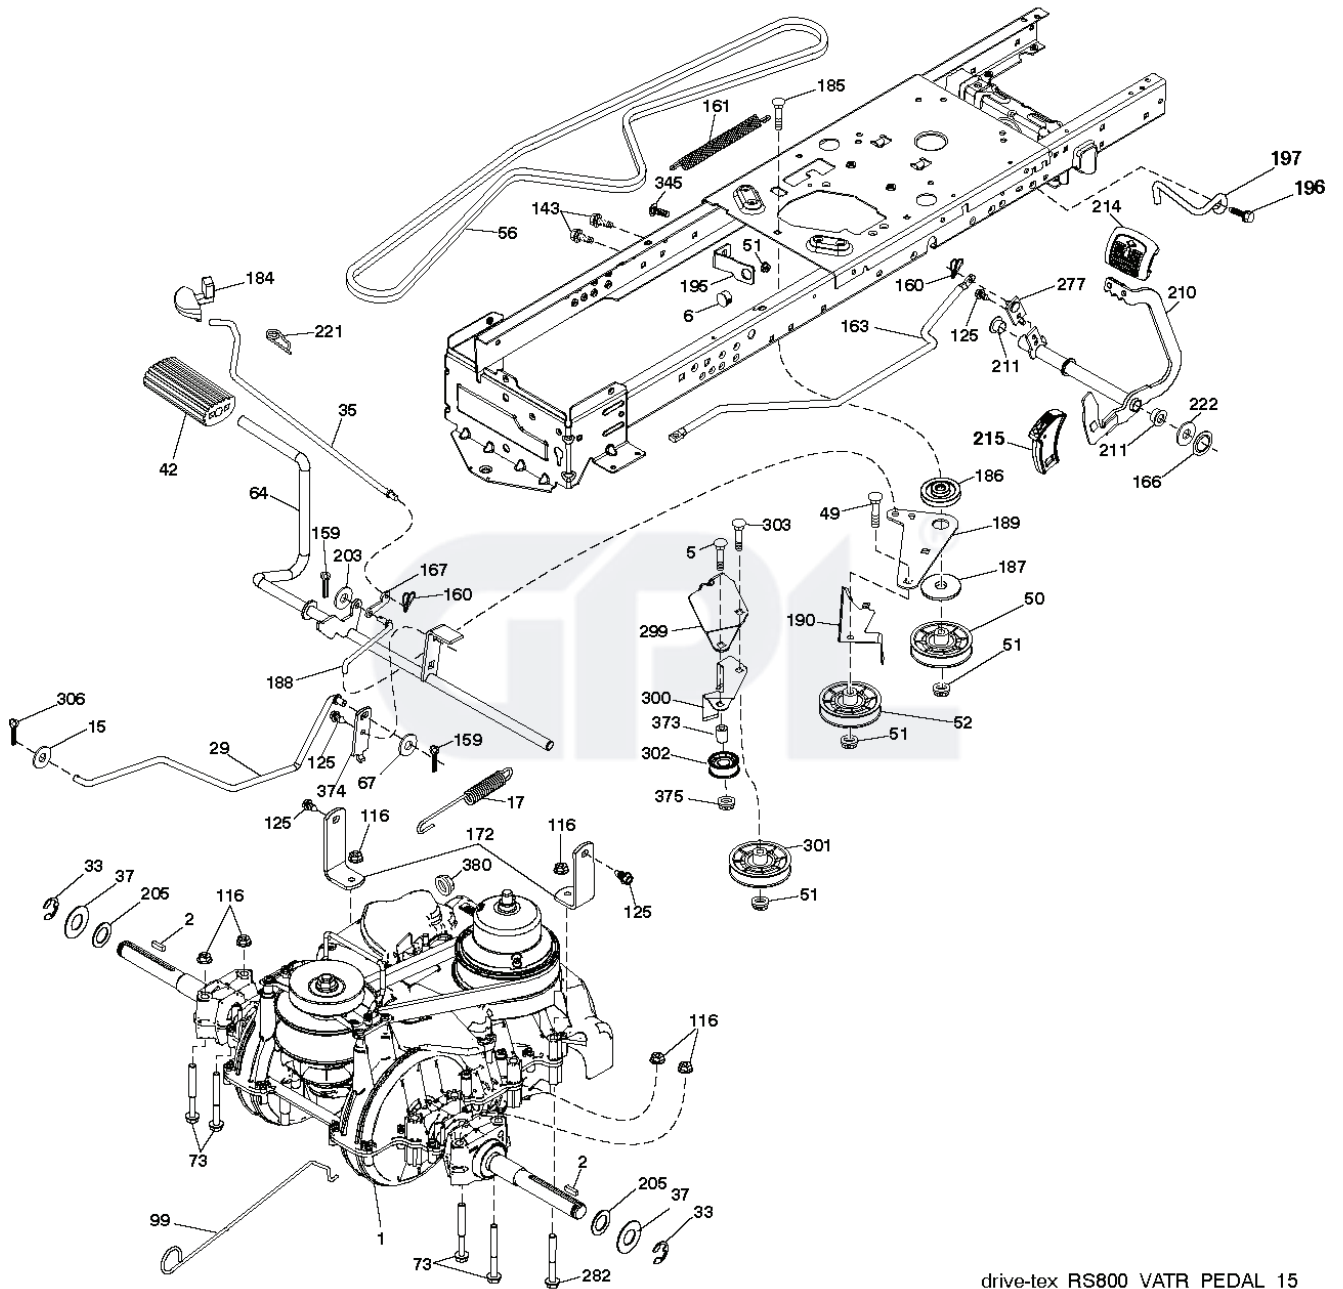

M200-117T, 96041039200, 2016-03

SPARE PARTS LIST

drive-tex_RS800_VATR_PEDAL_15

REF.	PART NO.	DESCRIPTION	REMARK	QTY.	KIT
1	000000000	W/O DESCRIPTION	Transaxle, Variator, SD Pedal (590277601) (Order parts from transaxle manufacturer.)	1	
2	532123583	KEY		1	
5	874760636	BOLT		1	
6	532124028	BUSHING		1	
15	819131316	WASHER		1	
17	501487101	SPRING		1	
29	584823102	ROD		1	
33	812000001	RETAINER RING		1	
35	583864501	ROD		1	
37	532188967	WASHER		1	
42	532008883	PEDAL RUBBER		1	
49	872110614	BOLT		1	
50	532194327	PULLEY		1	
51	873900600	NUT		1	
52	532194326	PULLEY		1	
56	581603801	BELT		1	
64	589671401	SHAFT		1	
67	582580101	WASHER		1	
73	874490544	SCREW		1	
99	532435935	ROD		1	
116	873900500	NUT		1	
125	817000512	SCREW		1	
143	539990858	SCR5/16-18X1/2 SELFTAP ZN SPEC		1	
159	876020412	SPLIT PIN		1	
160	532169484	PIN		1	
161	532105709	SPRING		1	
163	587847902	ROD		1	
166	532429164	NUT		1	
167	532405257	LATCH		1	
172	583974202	STRAP		1	
184	587653701	HANDLE		1	
185	872110622	BOLT		1	
186	532194321	SPACER		1	
187	819133210	WASHER		1	
188	582217001	LINK		1	
189	532194317	PLATE		1	
190	532194318	BELT GUIDE		1	
195	581504601	BRACKET		1	
196	817000616	SCREW		1	
197	585658601	CLUTCH		1	
203	819111116	WASHER		1	
205	532121748	WASHER		1	
210	588921002	PEDAL		1	
211	532120183	BEARING		1	
214	532421263	PAD		1	
215	591100101	PEDAL		1	
221	532403187	SPRING		1	
222	879212010	WASHER		1	
277	532448500	LINK		1	
282	874490548	BOLT		1	
299	532415683	BRACKET		1	
300	532415681	IDLER		1	
301	532415680	IDLER		1	
302	581420501	PULLEY		1	
303	872110618	BOLT		1	
306	876020416	SPLIT PIN		1	
345	872110606	BOLT		1	
373	581461801	SPACER		1	
374	581475201	ARM		1	
375	873680600	NUT		1	
380	582478601	NUT		1	