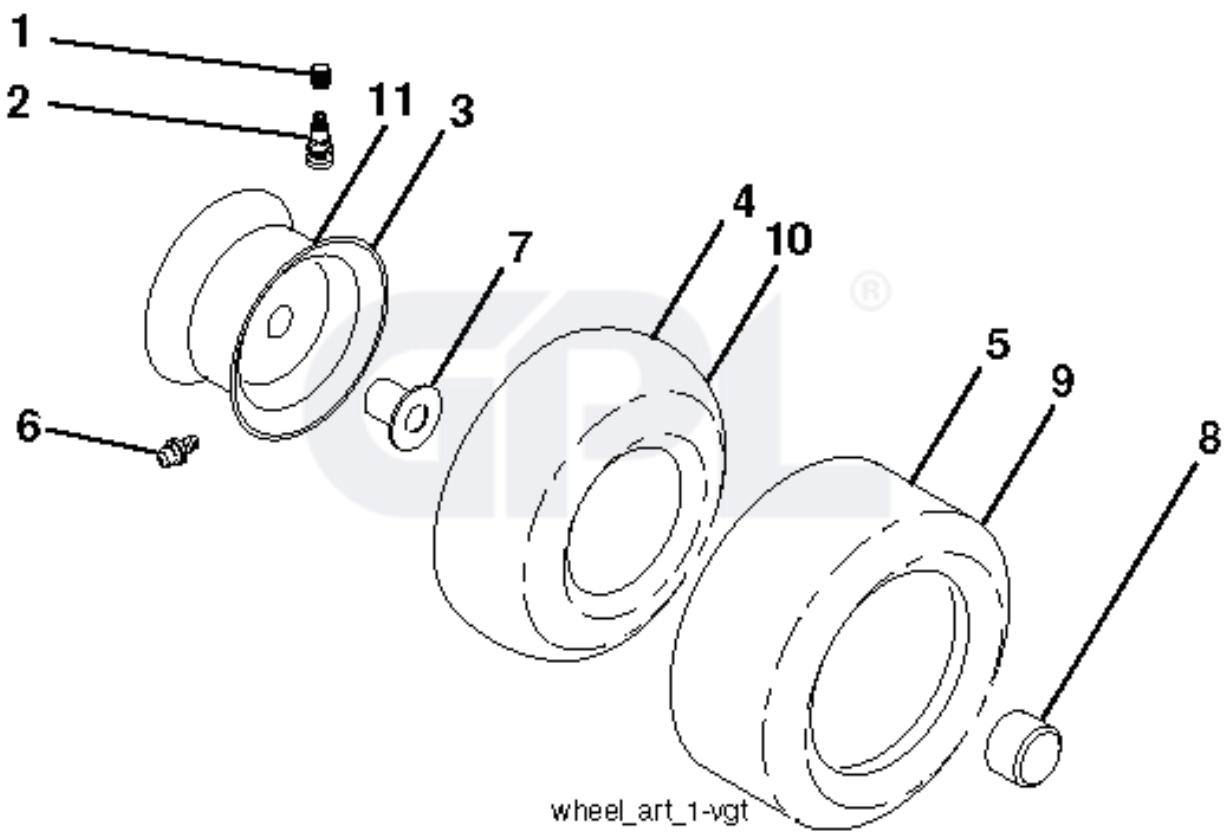

REF.	PART NO.	DESCRIPTION	REMARK	QTY.	KIT
1	532409782	DECK		1	
4	539976934	SCREW		1	
6	532195186	ARM		1	
11	532405380	RIDE ON BLADE		1	
12	584309301	SCREW		1	
13	587256501	SHAFT		1	
14	532187281	BEARING HOUSING		1	
15	585323901	BEARING		1	
19	532196539	BOLT		1	
21	873680500	NUT		1	
23	532192557	HINGE		1	
24	532105304	HUB CAP		1	
25	532197026	TORSION SPRING		1	
26	532110452	NUT		1	
27	532442895	SHIELD		1	
29	532131491	SHAFT		1	
32	532197473	PULLEY		1	
33	532400234	NUT		1	
34	872110612	BOLT		1	
36	532197379	PULLEY		1	
40	873900600	NUT		1	
41	584953901	BOLT		1	
46	532137729	SCREW		1	
55	532197249	ARM		1	
56	532199092	SPACER		1	
57	817000616	SCREW		1	
59	532141043	GUARD		1	
68	532405143	BELT		1	
69	872140505	BOLT		1	
116	532193406	BOLT		1	
117	589527301	WHEEL		1	
119	819121414	WASHER		1	
145	532193197	PULLEY		1	
147	532197251	SPRING		1	
188	532195161	STUD		1	
189	873900500	NUT		1	
197	819131312	WASHER		1	
198	532403149	PLATE		1	
199	532403150	PLATE		1	
200	532413524	WASHER		1	
206	532423062	NUT		1	
208	817670608	SCREW		1	
209	532432395	COVER		1	
210	532432396	COVER		1	
240	874520636	BOLT		1	
241	532152927	SCREW		1	
242	532415598	HOSE COUPLING		1	
247	532430263	SHIELD		1	
248	532430262	SHIELD		1	
253	532427350	SCREW		1	
254	532430264	SHIELD		1	
255	532436087	ELASTIC STRAP		1	
--	532416405	COUPLING		1	
--	587253301	MANDREL		1	
--	532427224	CUTTING DECK		1	

wheel_art_1-vgt

REF.	PART NO.	DESCRIPTION	REMARK	QTY.	KIT
1	532059192	CAP VALVE		1	
2	532065139	NIPPLE		1	
3	532125121	RIM	FRONT	1	
4	532059904	HOSE	(Service Item Only)	1	
5	532106222	TIRE	FRONT (15 X 6-6)	1	
6	532000278	NIPPLE	(Front Wheel Only)	1	
7	532009040	BEARING	(Front Wheel Only)	1	
8	532193268	HUB CAP		1	
9	532138468	TIRE	REAR (20 X 8-8)	1	
10	532007152	TUBE	(Service Item Only)	1	
11	532125122	RIM	REAR	1	
--	532144334	SEALING FOAM		1	