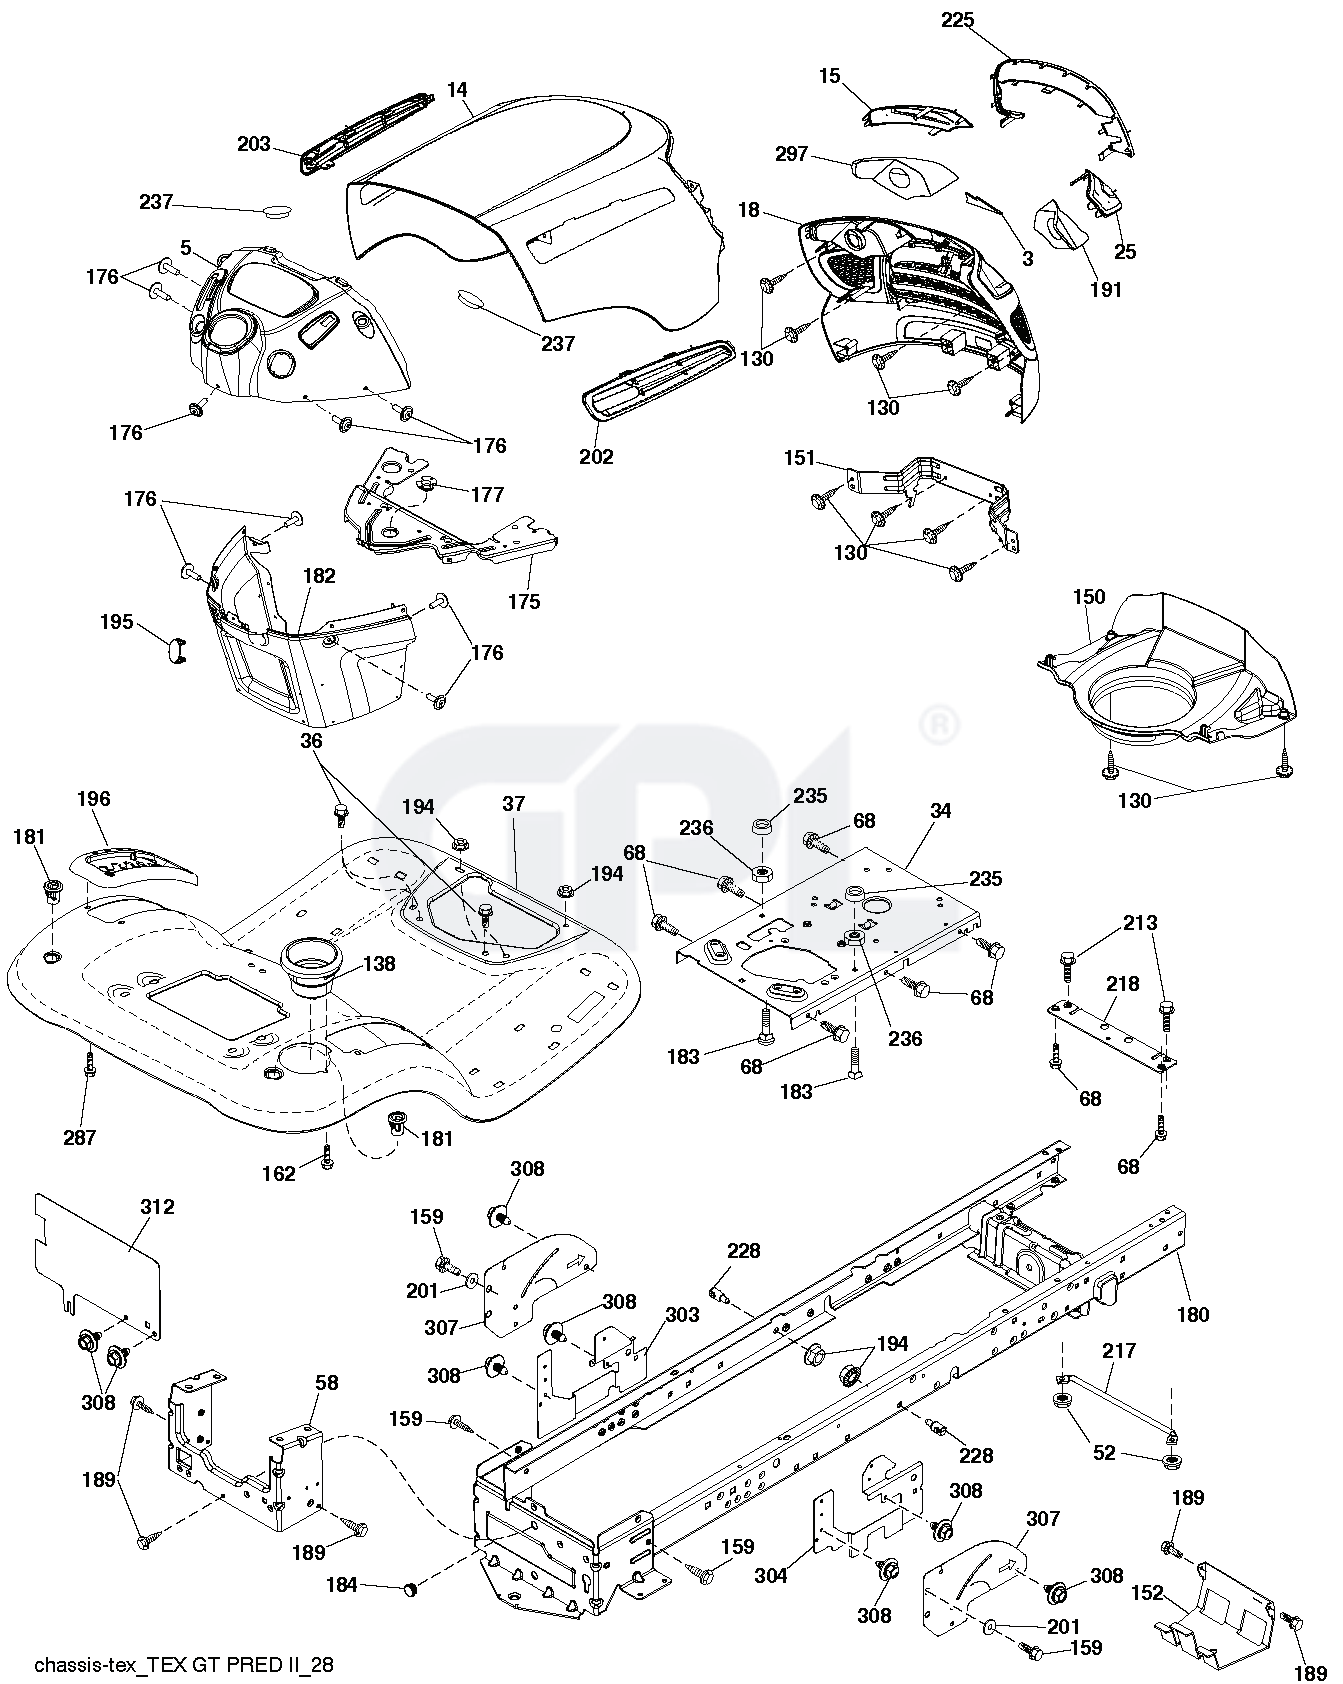

chassis-tex_TEX GT PRED II_28

REF.	PART NO.	DESCRIPTION	REMARK	QTY.	KIT
3	578897101	DECAL		1	
5	532441882	DASH		1	
14	532448042	HOOD		1	
15	581103101	LENS		1	
18	581102901	GRILLE		1	
25	581103001	LENS		1	
34	580910801	CHASSIS		1	
36	817060512	SCREW		1	
37	532420796	FENDER		1	
52	873680500	NUT		1	
58	532412280	PLATE		1	
68	539990858	SCR5/16-18X1/2 SELFTAP ZN SPEC		1	
130	532416358	SCREW		1	
138	532409730	CONSOLE		1	
150	584862901	DUCT		1	
151	532445494	BRACKET		1	
152	532199535	SHIELD		1	
159	817000612	SCREW		1	
162	532142432	SCREW		1	
175	590607702	CROSS MEMBER		1	
176	532400776	SCREW		1	
177	532195228	BUSHING		1	
180	532415063	FRAME		1	
181	532404796	BUSHING		1	
182	586738602	DASH		1	
183	874520520	BOLT		1	
184	587554101	PLUG		1	
189	817000512	SCREW		1	
191	581223501	REFLECTOR		1	
194	873900500	NUT		1	
195	532404137	TROU*RPLPAR 532401556428		1	
196	532414581	CONSOLE		1	
201	819132016	WASHER		1	
202	581859101	VENT		1	
203	581859201	VENT		1	
213	539976934	SCREW		1	
217	532409167	ROD		1	
218	532196395	PLATE		1	
225	581103201	TRIM		1	
228	532195161	STUD		1	
235	532406129	SPACER		1	
236	873930500	NUT		1	
237	532403704	PLUG		1	
287	817600406	SCREW		1	
297	581223601	REFLECTOR		1	
303	589008102	GUARD		1	
304	589009002	GUARD		1	
307	587494601	SHIELD		1	
308	532171877	BOLT		1	
312	589006702	COVER		1	
--	532441126	PLUG		1	
--	532400944	FRONT BUMPER	*SUBS/2*	1