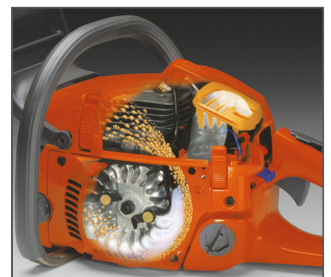

## 543 XP®

Den lätta och effektiva Husqvarna 543 XP® har utvecklats för professionella skogsarbetare och kunniga markägare. Den låga vikten och höga kedjehastigheten ger effektivt kvistningsarbete. Vår unika motorteknik X-TORQ® ger mer kraft där du behöver den, upp till 20 % lägre bränsleförbrukning och upp till 75 % lägre avgasemissioner.

### MAGNESIUMVEVHUS

Robust byggt vevhus för höga varvtal och tufft professionellt arbete, säkerställer lång livslängd.

### JUSTERBAR OLJEPUMP

Justerbar oljepump gör det enkelt att anpassa kedjesmörjningen till dina behov.